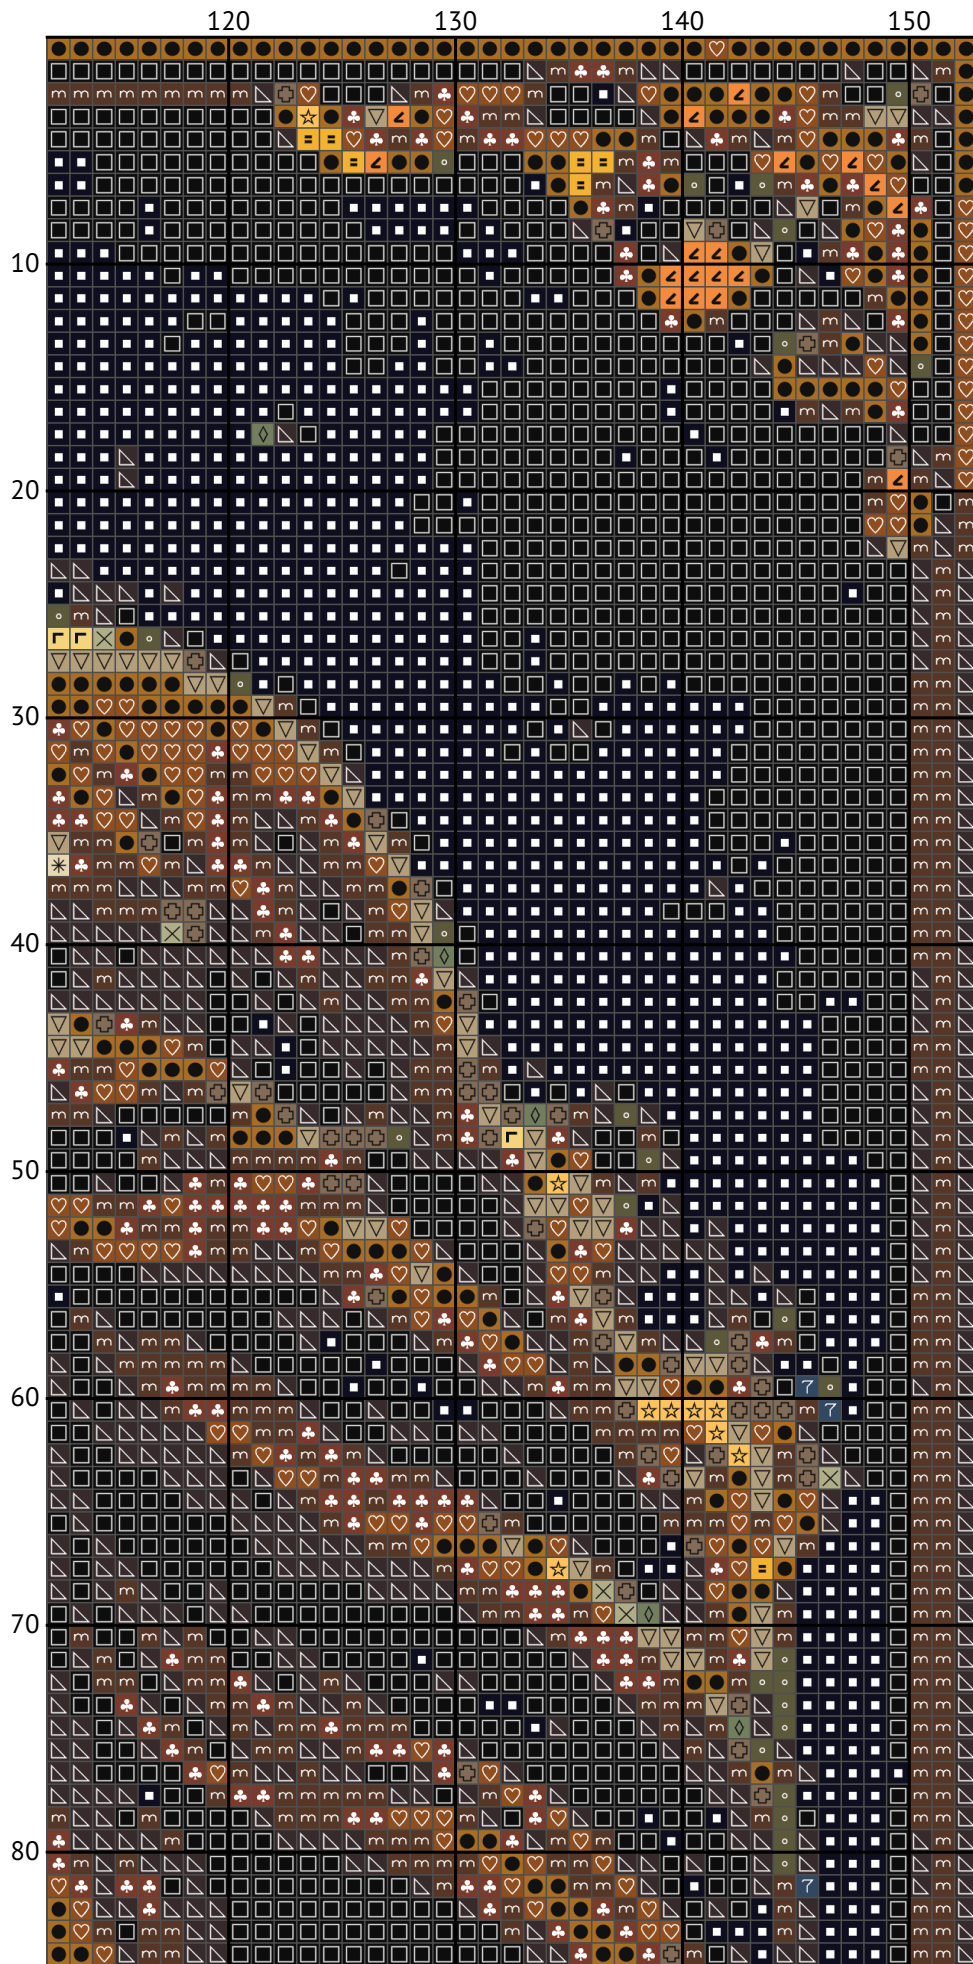

Знак зодіаку Близнюки

Схема вишивки хрестиком

Розмір: 153 x 200 хрестиків

Знак зодіаку Близнюки

Знак зодіаку Близнюки

Знак зодіаку Близнюки

Знак зодіаку Близнюки

Знак зодіаку Близнюки

Знак зодіаку Близнюки

Знак зодіаку Близнюки

Знак зодіаку Близнюки

Знак зодіаку Близнюки

Знак зодіаку Близнюки
Список ниток муліне DMC

N	Symbol	Number	Name	Stitches
1		 DMC 07	Driftwood	509
2		 DMC 09	Cocoa - Very Dark	5155
3		 DMC 19	Autumn Gold - Medium Light	745
4		 DMC 310	Black	5932
5		 DMC 435	Brown - Very Light	1117
6		 DMC 445	Lemon - Light	113
7		 DMC 524	Fern Green - Very Light	62
8		 DMC 632	Desert Sand - Ultra Very Dark	805
9		 DMC 640	Beige Gray - Very Dark	471
10		 DMC 647	Beaver Gray - Medium	20
11		 DMC 680	Old Gold - Dark	1545
12		 DMC 712	Cream	33
13		 DMC 725	Topaz - Medium Light	886
14		 DMC 745	Yellow - Light Pale	424
15		 DMC 839	Beige Brown - Dark	1978
16		 DMC 930	Antique Blue - Dark	64
17		 DMC 939	Navy Blue - Very Dark	9174
18		 DMC 3022	Brown Gray - Medium	55
19		 DMC 3782	Mocha Brown - Light	517
20		 DMC 3854	Autumn Gold - Medium	995