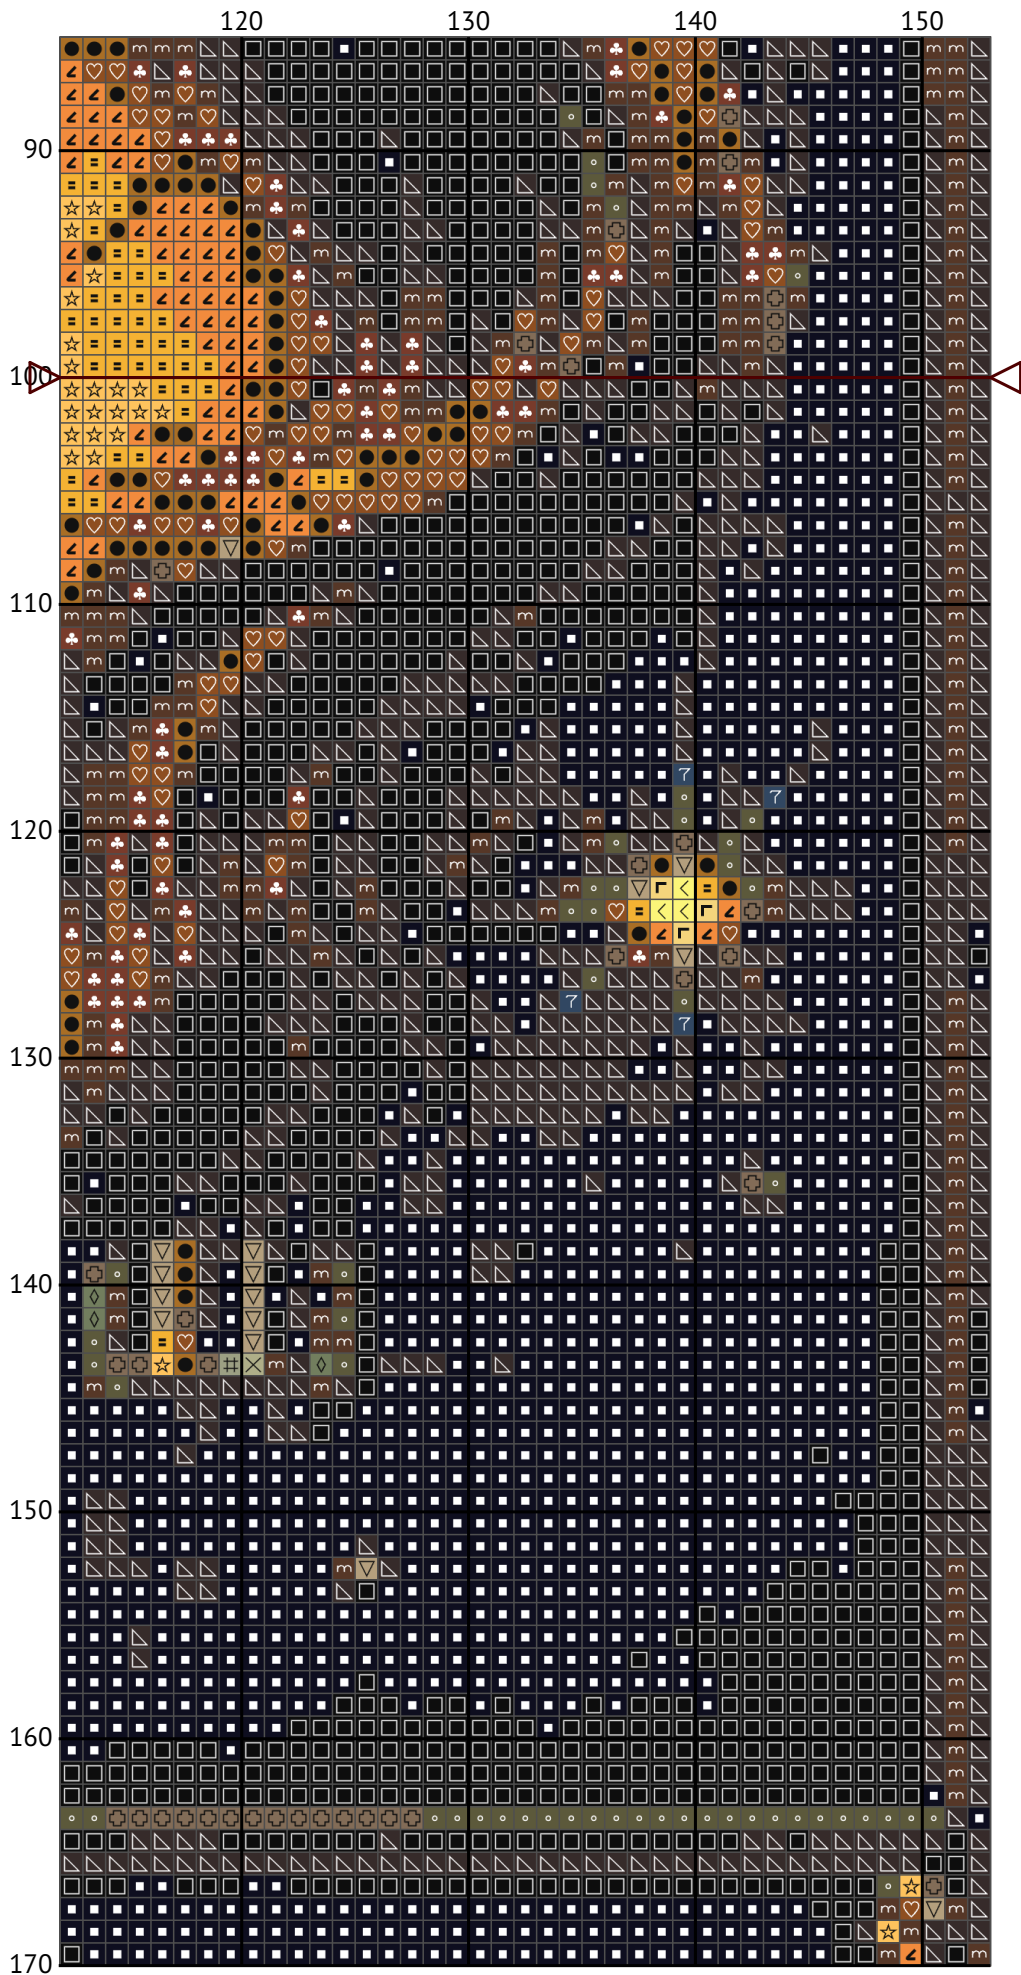

Знак зодіаку Близнюки

Схема вишивки хрестиком

Розмір: 153 x 200 хрестиків

Знак зодіаку Близнюки

Знак зодіаку Близнюки

Знак зодіаку Близнюки

Знак зодіаку Близнюки

Знак зодіаку Близнюки

Знак зодіаку Близнюки

Знак зодіаку Близнюки

Знак зодіаку Близнюки

Знак зодіаку Близнюки

Знак зодіаку Близнюки
Список ниток муліне DMC

N	Symbol	Number	Name	Stitches
1		 DMC 07	Driftwood	509
2		 DMC 09	Cocoa - Very Dark	5155
3		 DMC 19	Autumn Gold - Medium Light	745
4		 DMC 310	Black	5932
5		 DMC 435	Brown - Very Light	1117
6		 DMC 445	Lemon - Light	113
7		 DMC 524	Fern Green - Very Light	62
8		 DMC 632	Desert Sand - Ultra Very Dark	805
9		 DMC 640	Beige Gray - Very Dark	471
10		 DMC 647	Beaver Gray - Medium	20
11		 DMC 680	Old Gold - Dark	1545
12		 DMC 712	Cream	33
13		 DMC 725	Topaz - Medium Light	886
14		 DMC 745	Yellow - Light Pale	424
15		 DMC 839	Beige Brown - Dark	1978
16		 DMC 930	Antique Blue - Dark	64
17		 DMC 939	Navy Blue - Very Dark	9174
18		 DMC 3022	Brown Gray - Medium	55
19		 DMC 3782	Mocha Brown - Light	517
20		 DMC 3854	Autumn Gold - Medium	995