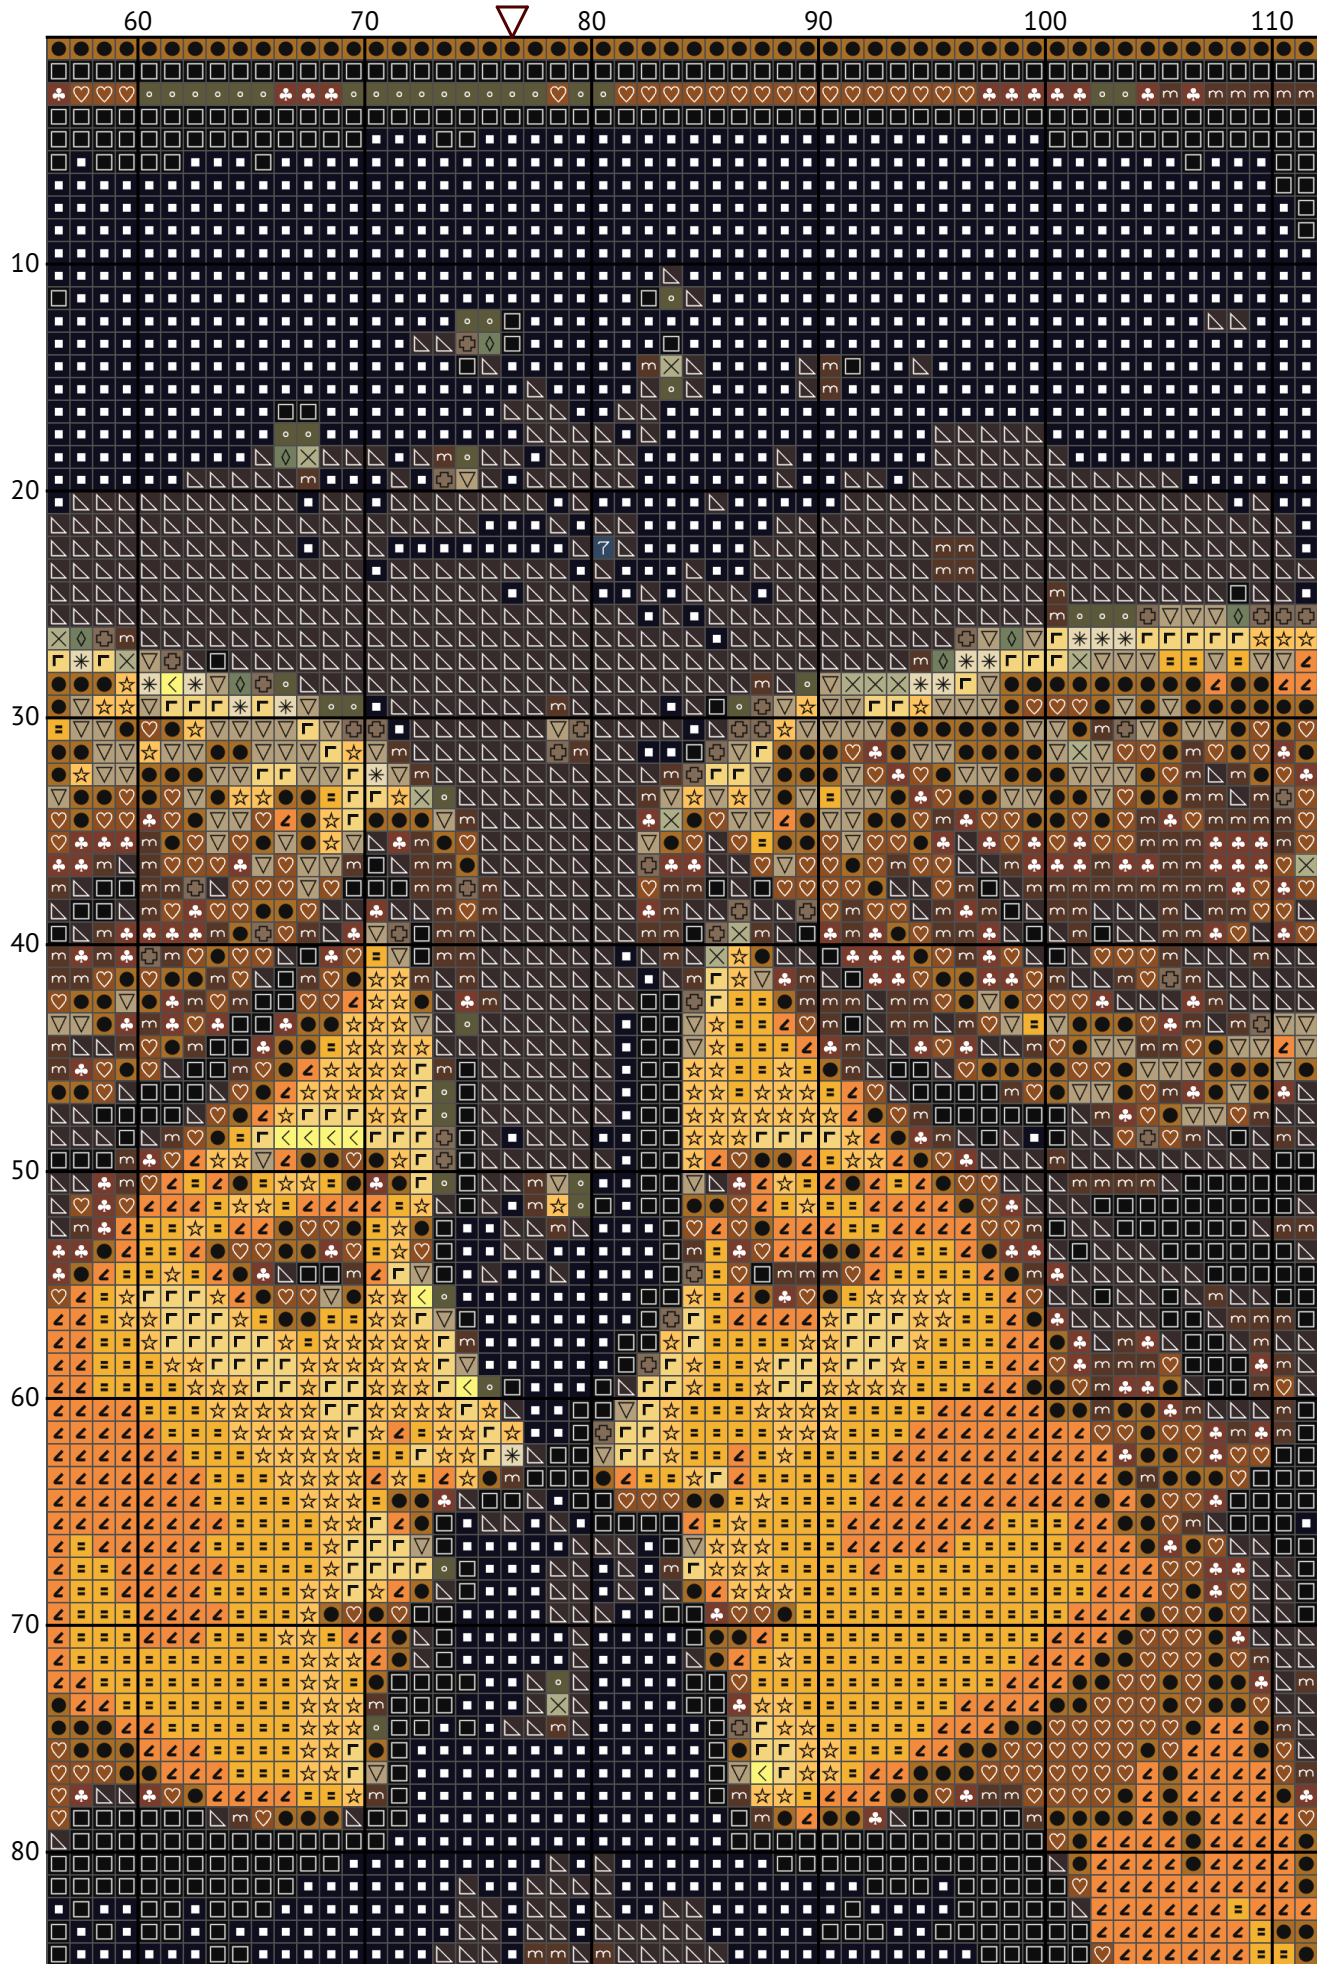

Знак зодіаку Близнюки

Схема вишивки хрестиком

Розмір: 153 x 200 хрестиків

Знак зодіаку Близнюки

Знак зодіаку Близнюки

Знак зодіаку Близнюки

Знак зодіаку Близнюки

Знак зодіаку Близнюки

Знак зодіаку Близнюки

Знак зодіаку Близнюки

Знак зодіаку Близнюки

Знак зодіаку Близнюки

Знак зодіаку Близнюки
Список ниток муліне DMC

N	Symbol	Number	Name	Stitches
1		 DMC 07	Driftwood	509
2		 DMC 09	Cocoa - Very Dark	5155
3		 DMC 19	Autumn Gold - Medium Light	745
4		 DMC 310	Black	5932
5		 DMC 435	Brown - Very Light	1117
6		 DMC 445	Lemon - Light	113
7		 DMC 524	Fern Green - Very Light	62
8		 DMC 632	Desert Sand - Ultra Very Dark	805
9		 DMC 640	Beige Gray - Very Dark	471
10		 DMC 647	Beaver Gray - Medium	20
11		 DMC 680	Old Gold - Dark	1545
12		 DMC 712	Cream	33
13		 DMC 725	Topaz - Medium Light	886
14		 DMC 745	Yellow - Light Pale	424
15		 DMC 839	Beige Brown - Dark	1978
16		 DMC 930	Antique Blue - Dark	64
17		 DMC 939	Navy Blue - Very Dark	9174
18		 DMC 3022	Brown Gray - Medium	55
19		 DMC 3782	Mocha Brown - Light	517
20		 DMC 3854	Autumn Gold - Medium	995