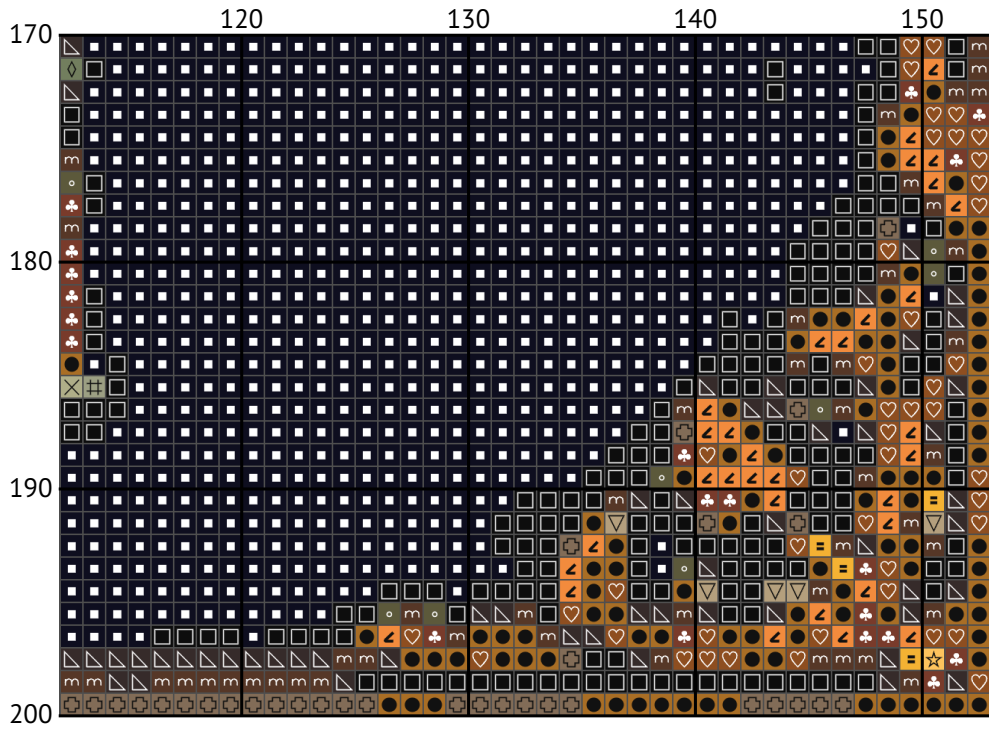

Знак зодіаку Близнюки

Схема вишивки хрестиком

Розмір: 153 x 200 хрестиків

Знак зодіаку Близнюки

Знак зодіаку Близнюки

Знак зодіаку Близнюки

Знак зодіаку Близнюки

Знак зодіаку Близнюки

Знак зодіаку Близнюки

Знак зодіаку Близнюки

Знак зодіаку Близнюки

Знак зодіаку Близнюки

Знак зодіаку Близнюки
Список ниток муліне DMC

N	Symbol	Number	Name	Stitches
1		 DMC 07	Driftwood	509
2		 DMC 09	Cocoa - Very Dark	5155
3		 DMC 19	Autumn Gold - Medium Light	745
4		 DMC 310	Black	5932
5		 DMC 435	Brown - Very Light	1117
6		 DMC 445	Lemon - Light	113
7		 DMC 524	Fern Green - Very Light	62
8		 DMC 632	Desert Sand - Ultra Very Dark	805
9		 DMC 640	Beige Gray - Very Dark	471
10		 DMC 647	Beaver Gray - Medium	20
11		 DMC 680	Old Gold - Dark	1545
12		 DMC 712	Cream	33
13		 DMC 725	Topaz - Medium Light	886
14		 DMC 745	Yellow - Light Pale	424
15		 DMC 839	Beige Brown - Dark	1978
16		 DMC 930	Antique Blue - Dark	64
17		 DMC 939	Navy Blue - Very Dark	9174
18		 DMC 3022	Brown Gray - Medium	55
19		 DMC 3782	Mocha Brown - Light	517
20		 DMC 3854	Autumn Gold - Medium	995