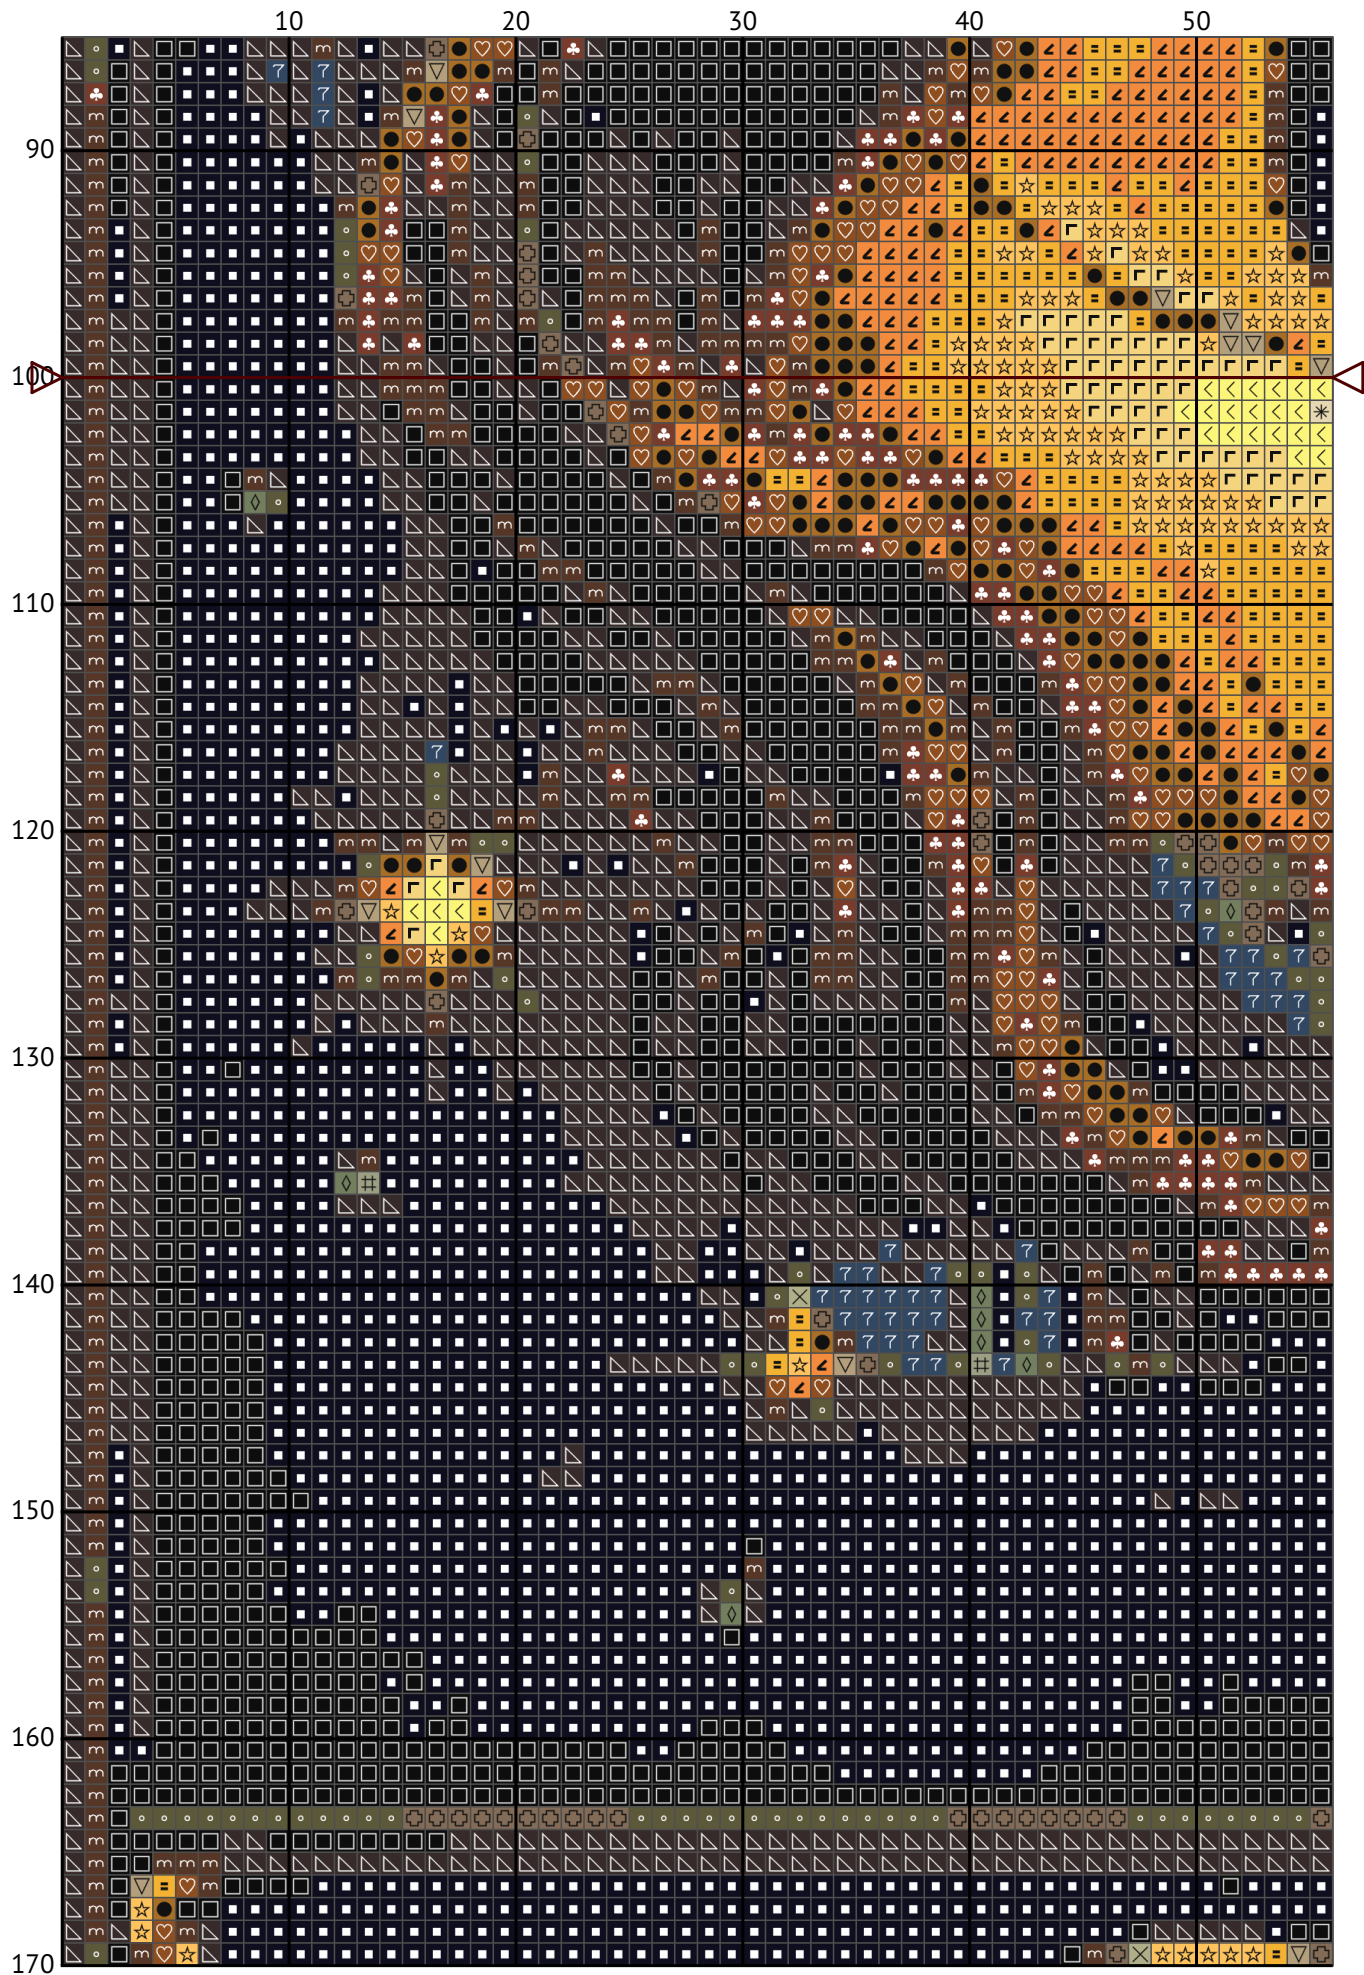

Знак зодіаку Близнюки

Схема вишивки хрестиком

Розмір: 153 x 200 хрестиків

Знак зодіаку Близнюки

Знак зодіаку Близнюки

Знак зодіаку Близнюки

Знак зодіаку Близнюки

Знак зодіаку Близнюки

Знак зодіаку Близнюки

Знак зодіаку Близнюки

Знак зодіаку Близнюки

Знак зодіаку Близнюки

Знак зодіаку Близнюки
Список ниток муліне DMC

N	Symbol	Number	Name	Stitches
1		 DMC 07	Driftwood	509
2		 DMC 09	Cocoa - Very Dark	5155
3		 DMC 19	Autumn Gold - Medium Light	745
4		 DMC 310	Black	5932
5		 DMC 435	Brown - Very Light	1117
6		 DMC 445	Lemon - Light	113
7		 DMC 524	Fern Green - Very Light	62
8		 DMC 632	Desert Sand - Ultra Very Dark	805
9		 DMC 640	Beige Gray - Very Dark	471
10		 DMC 647	Beaver Gray - Medium	20
11		 DMC 680	Old Gold - Dark	1545
12		 DMC 712	Cream	33
13		 DMC 725	Topaz - Medium Light	886
14		 DMC 745	Yellow - Light Pale	424
15		 DMC 839	Beige Brown - Dark	1978
16		 DMC 930	Antique Blue - Dark	64
17		 DMC 939	Navy Blue - Very Dark	9174
18		 DMC 3022	Brown Gray - Medium	55
19		 DMC 3782	Mocha Brown - Light	517
20		 DMC 3854	Autumn Gold - Medium	995