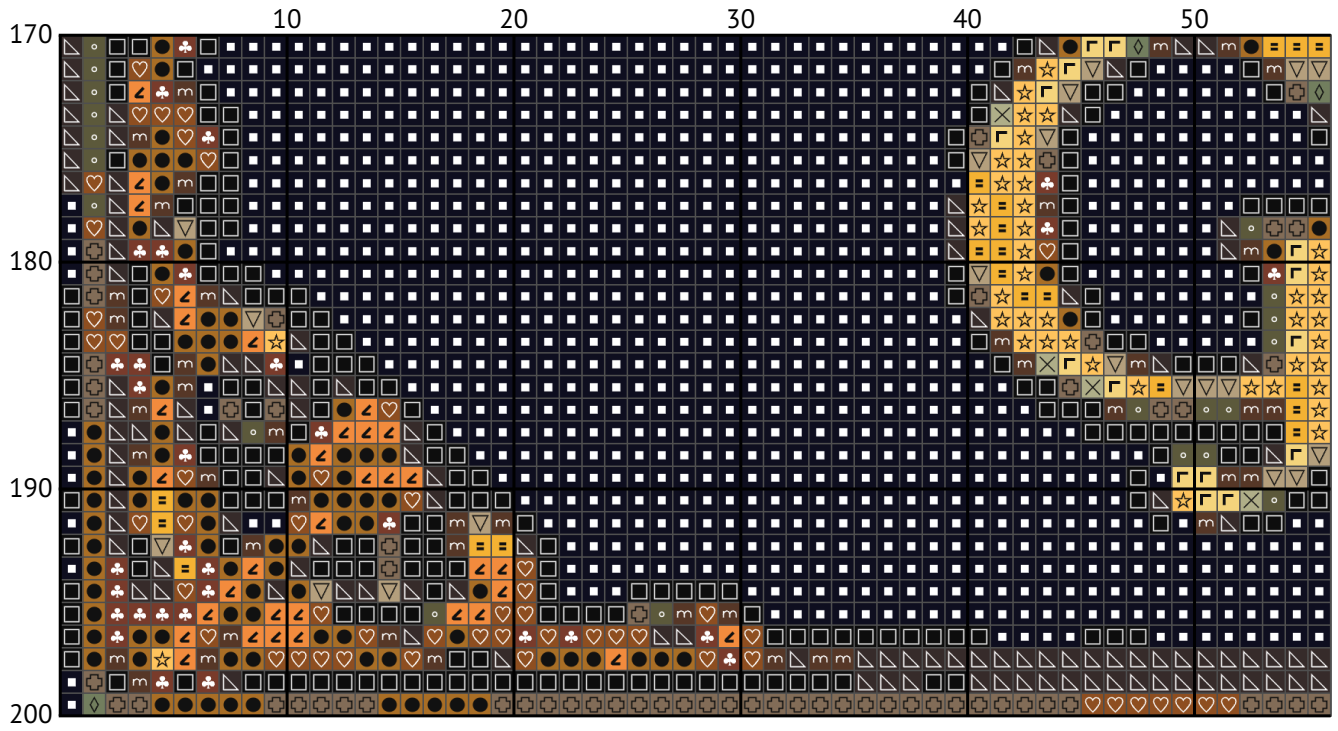

Знак зодіаку Близнюки

Схема вишивки хрестиком

Розмір: 153 x 200 хрестиків

Знак зодіаку Близнюки

Знак зодіаку Близнюки

Знак зодіаку Близнюки

Знак зодіаку Близнюки

Знак зодіаку Близнюки

Знак зодіаку Близнюки

Знак зодіаку Близнюки

Знак зодіаку Близнюки

Знак зодіаку Близнюки

Знак зодіаку Близнюки
Список ниток муліне DMC

N	Symbol	Number	Name	Stitches
1		 DMC 07	Driftwood	509
2		 DMC 09	Cocoa - Very Dark	5155
3		 DMC 19	Autumn Gold - Medium Light	745
4		 DMC 310	Black	5932
5		 DMC 435	Brown - Very Light	1117
6		 DMC 445	Lemon - Light	113
7		 DMC 524	Fern Green - Very Light	62
8		 DMC 632	Desert Sand - Ultra Very Dark	805
9		 DMC 640	Beige Gray - Very Dark	471
10		 DMC 647	Beaver Gray - Medium	20
11		 DMC 680	Old Gold - Dark	1545
12		 DMC 712	Cream	33
13		 DMC 725	Topaz - Medium Light	886
14		 DMC 745	Yellow - Light Pale	424
15		 DMC 839	Beige Brown - Dark	1978
16		 DMC 930	Antique Blue - Dark	64
17		 DMC 939	Navy Blue - Very Dark	9174
18		 DMC 3022	Brown Gray - Medium	55
19		 DMC 3782	Mocha Brown - Light	517
20		 DMC 3854	Autumn Gold - Medium	995