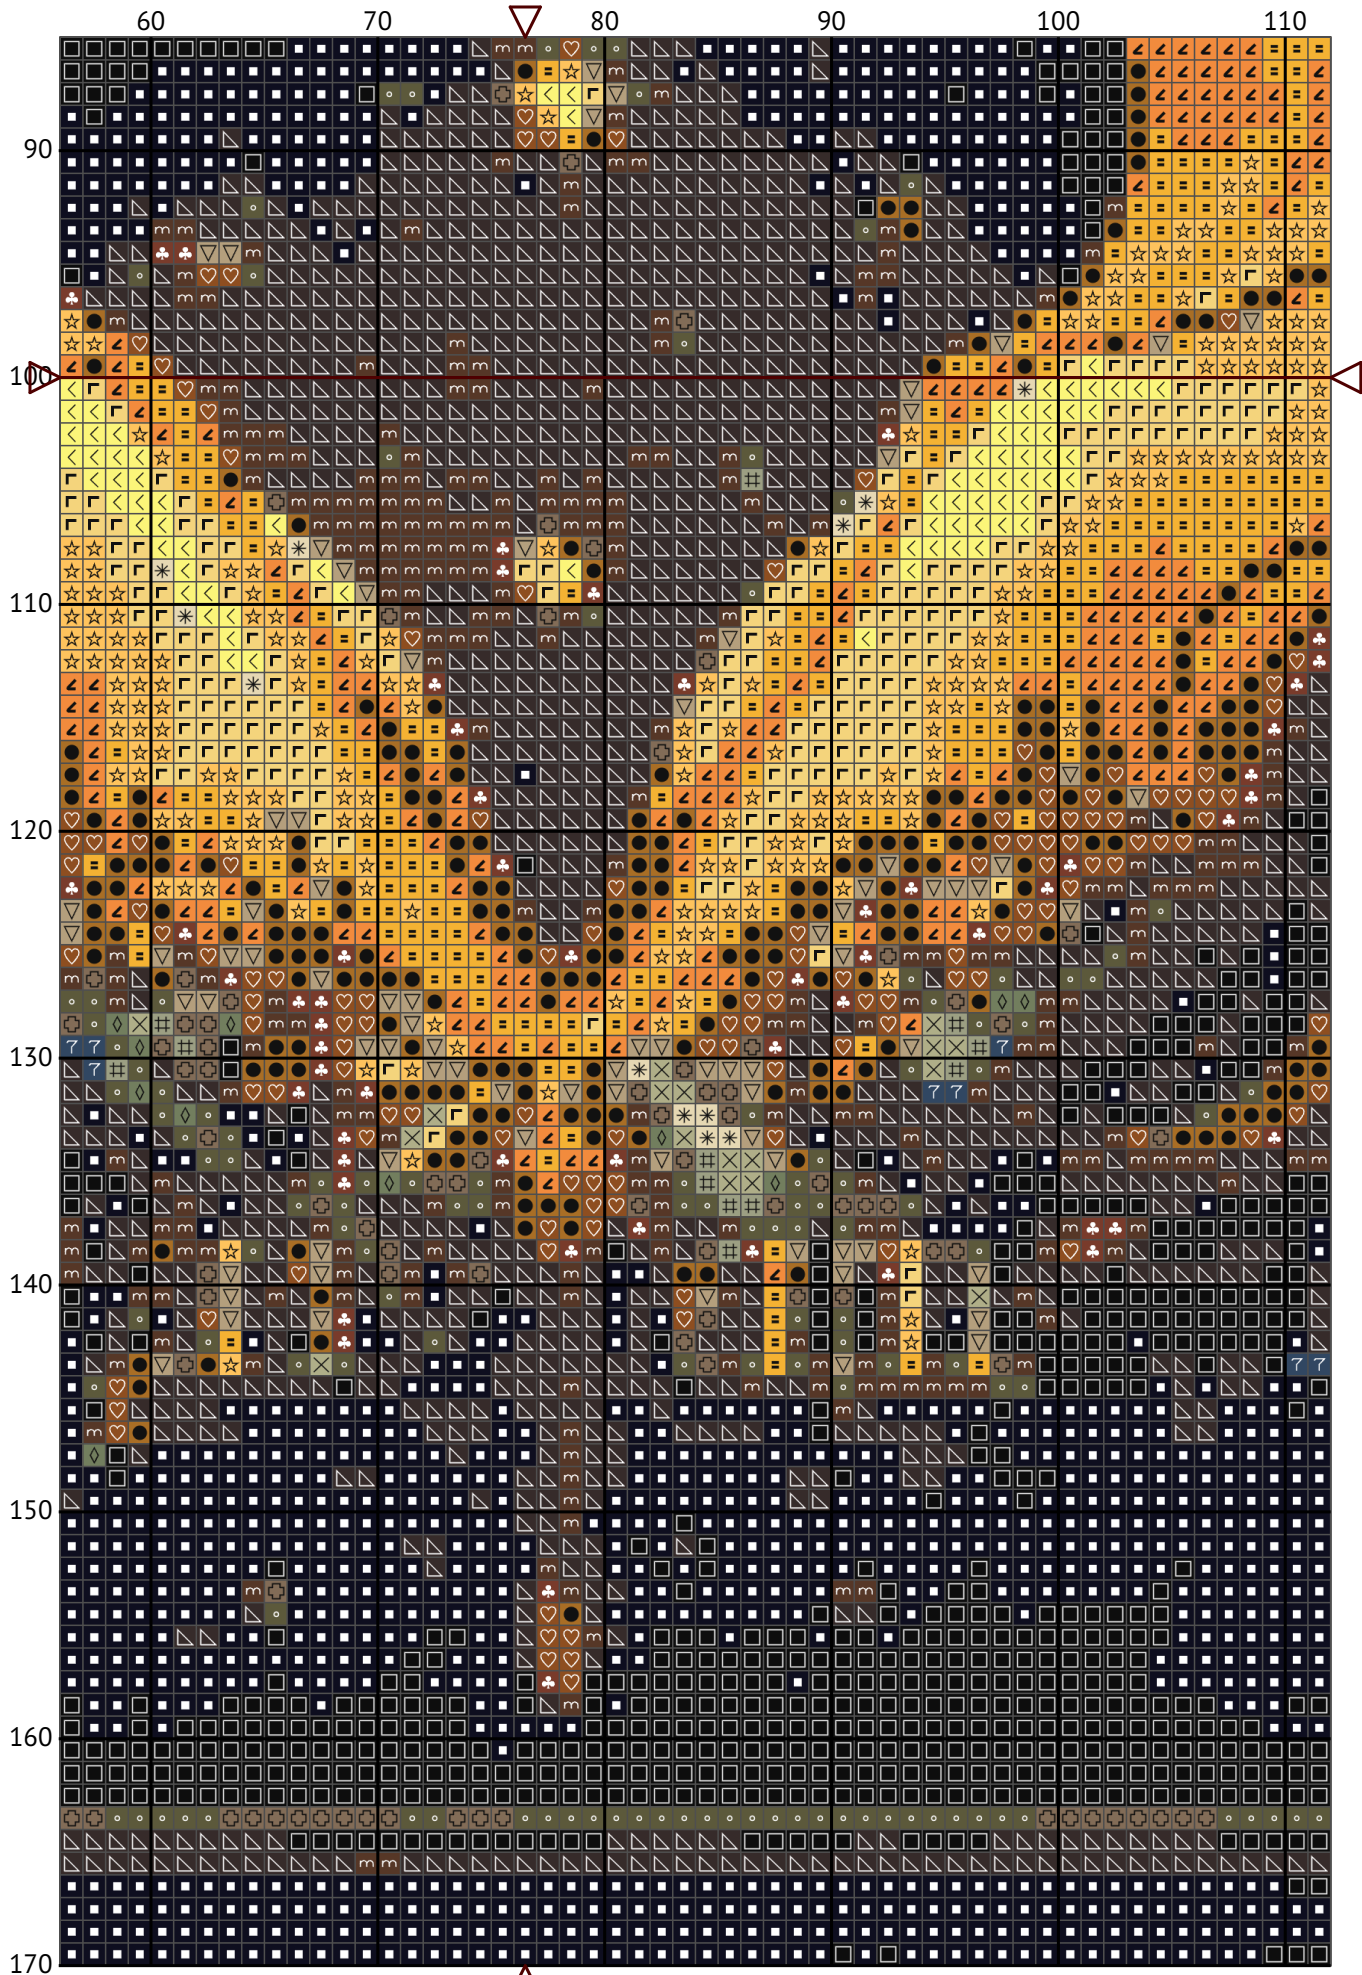

Знак зодіаку Близнюки

Схема вишивки хрестиком

Розмір: 153 x 200 хрестиків

Знак зодіаку Близнюки

Знак зодіаку Близнюки

Знак зодіаку Близнюки

Знак зодіаку Близнюки

Знак зодіаку Близнюки

Знак зодіаку Близнюки

Знак зодіаку Близнюки

Знак зодіаку Близнюки

Знак зодіаку Близнюки

Знак зодіаку Близнюки
Список ниток муліне DMC

N	Symbol	Number	Name	Stitches
1		 DMC 07	Driftwood	509
2		 DMC 09	Cocoa - Very Dark	5155
3		 DMC 19	Autumn Gold - Medium Light	745
4		 DMC 310	Black	5932
5		 DMC 435	Brown - Very Light	1117
6		 DMC 445	Lemon - Light	113
7		 DMC 524	Fern Green - Very Light	62
8		 DMC 632	Desert Sand - Ultra Very Dark	805
9		 DMC 640	Beige Gray - Very Dark	471
10		 DMC 647	Beaver Gray - Medium	20
11		 DMC 680	Old Gold - Dark	1545
12		 DMC 712	Cream	33
13		 DMC 725	Topaz - Medium Light	886
14		 DMC 745	Yellow - Light Pale	424
15		 DMC 839	Beige Brown - Dark	1978
16		 DMC 930	Antique Blue - Dark	64
17		 DMC 939	Navy Blue - Very Dark	9174
18		 DMC 3022	Brown Gray - Medium	55
19		 DMC 3782	Mocha Brown - Light	517
20		 DMC 3854	Autumn Gold - Medium	995