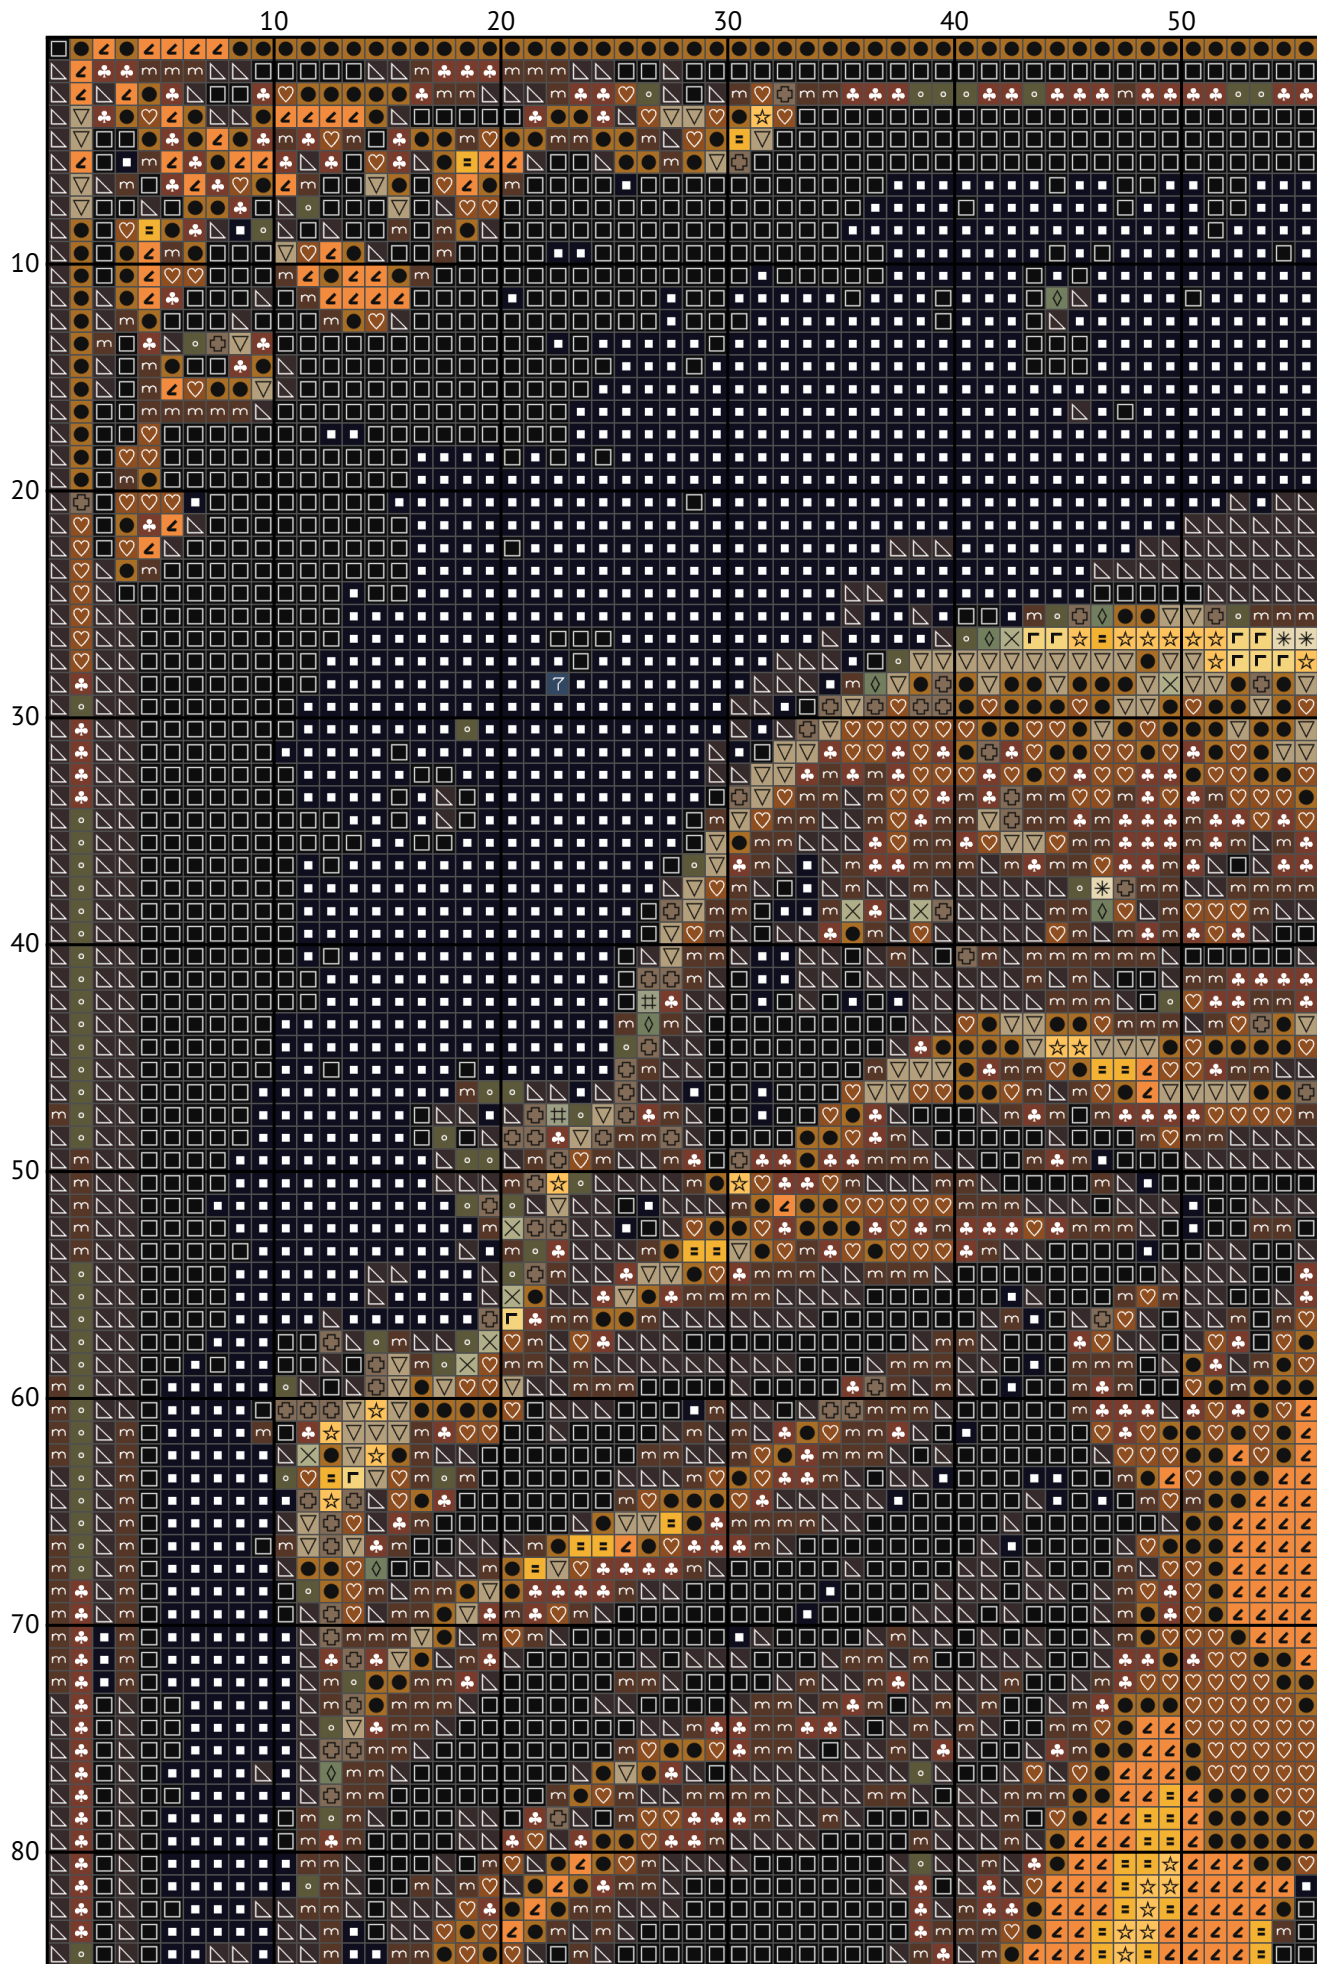

Знак зодіаку Близнюки

Схема вишивки хрестиком

Розмір: 153 x 200 хрестиків

Знак зодіаку Близнюки

Знак зодіаку Близнюки

Знак зодіаку Близнюки

Знак зодіаку Близнюки

Знак зодіаку Близнюки

Знак зодіаку Близнюки

Знак зодіаку Близнюки

Знак зодіаку Близнюки

Знак зодіаку Близнюки

Знак зодіаку Близнюки
Список ниток муліне DMC

N	Symbol	Number	Name	Stitches
1		 DMC 07	Driftwood	509
2		 DMC 09	Cocoa - Very Dark	5155
3		 DMC 19	Autumn Gold - Medium Light	745
4		 DMC 310	Black	5932
5		 DMC 435	Brown - Very Light	1117
6		 DMC 445	Lemon - Light	113
7		 DMC 524	Fern Green - Very Light	62
8		 DMC 632	Desert Sand - Ultra Very Dark	805
9		 DMC 640	Beige Gray - Very Dark	471
10		 DMC 647	Beaver Gray - Medium	20
11		 DMC 680	Old Gold - Dark	1545
12		 DMC 712	Cream	33
13		 DMC 725	Topaz - Medium Light	886
14		 DMC 745	Yellow - Light Pale	424
15		 DMC 839	Beige Brown - Dark	1978
16		 DMC 930	Antique Blue - Dark	64
17		 DMC 939	Navy Blue - Very Dark	9174
18		 DMC 3022	Brown Gray - Medium	55
19		 DMC 3782	Mocha Brown - Light	517
20		 DMC 3854	Autumn Gold - Medium	995