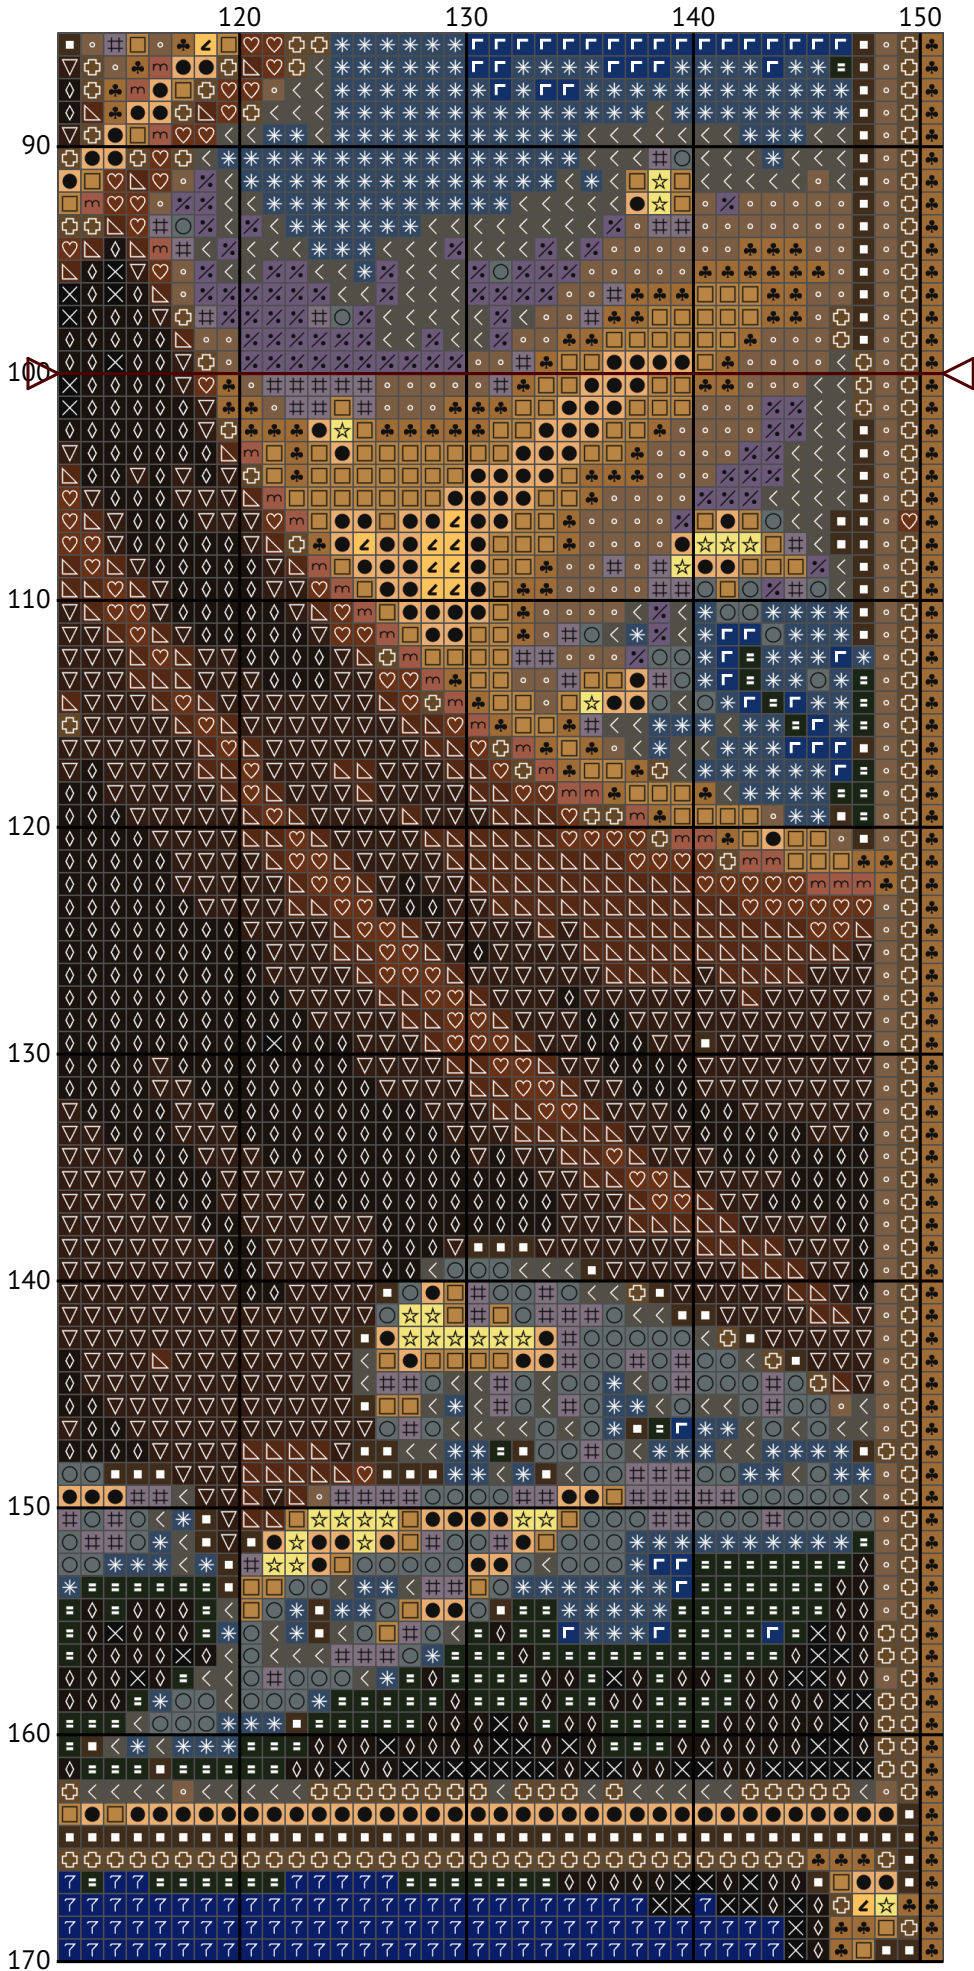

Знак зодиака Стрелец

Схема вышивки крестиком

Размер: 151 x 200 крестиков

Знак зодиака Стрелец

Знак зодиака Стрелец

Знак зодиака Стрелец

Знак зодиака Стрелец

Знак зодиака Стрелец

Знак зодиака Стрелец

Знак зодиака Стрелец

Знак зодиака Стрелец

Знак зодиака Стрелец

Знак зодиака Стрелец
Список нитей мулине DMC

N	Symbol	Number	Name	Stitches
1		DMC 19	Autumn Gold - Medium Light	419
2		DMC 28	Eggplant - Medium Light	255
3		DMC 167	Yellow Beige - Very Dark	1092
4		DMC 169	Pewter - Light	599
5		DMC 310	Black	827
6		DMC 433	Brown - Medium	1350
7		DMC 610	Drab Brown - Dark	1563
8		DMC 645	Beaver Gray - Very Dark	954
9		DMC 801	Coffee Brown - Dark	2408
10		DMC 820	Royal Blue - Very Dark	3736
11		DMC 840	Beige Brown - Medium	936
12		DMC 930	Antique Blue - Dark	2269
13		DMC 934	Avocado Green - Black	1342
14		DMC 938	Coffee Brown - Ultra Dark	2874
15		DMC 3042	Antique Violet - Light	407
16		DMC 3045	Yellow Beige - Dark	1384
17		DMC 3078	Golden Yellow - Very Light	541
18		DMC 3371	Black Brown	2865
19		DMC 3772	Desert Sand - Very Dark	540
20		DMC 3781	Mocha Brown - Dark	935
21		DMC 3842	Wedgwood - Very Dark	1805
22		DMC 3856	Mahogany - Ultra Very Light	1099