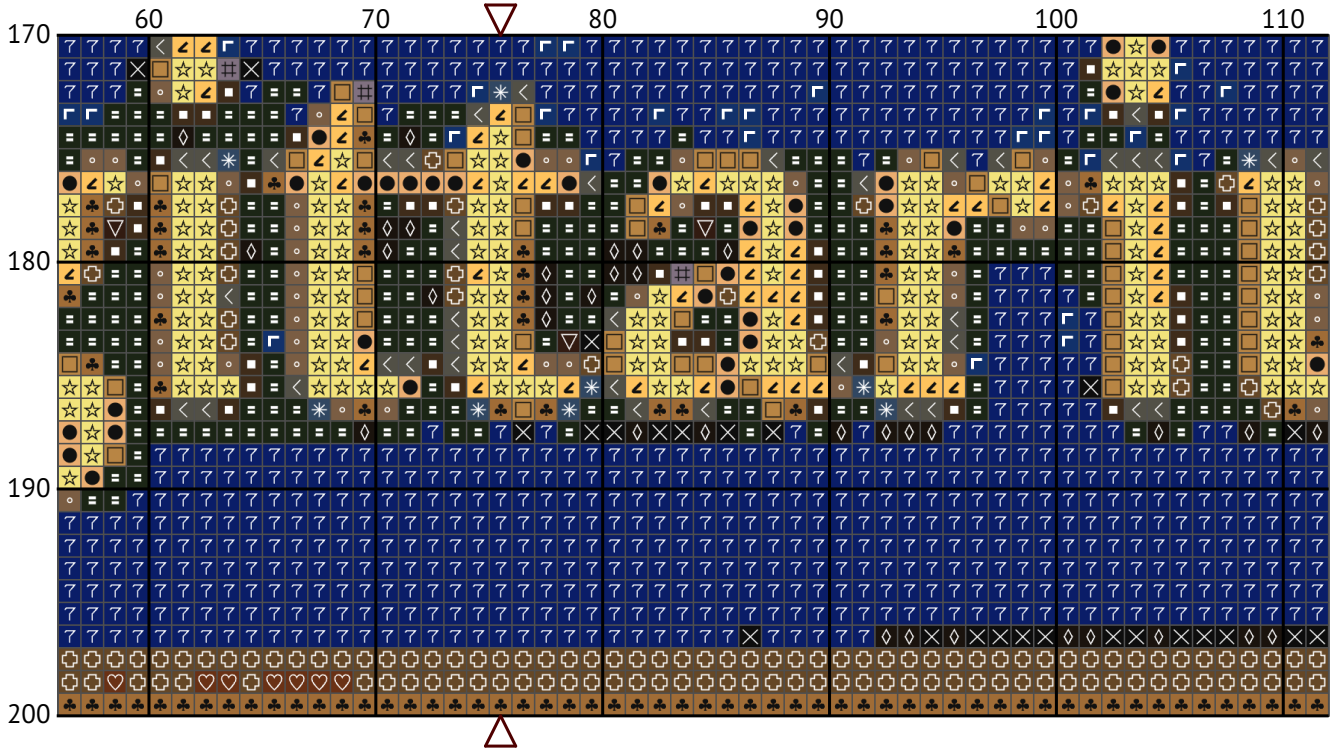

Знак зодиака Стрелец

Схема вышивки крестиком

Размер: 151 x 200 крестиков

Знак зодиака Стрелец

Знак зодиака Стрелец

Знак зодиака Стрелец

Знак зодиака Стрелец

Знак зодиака Стрелец

Знак зодиака Стрелец

Знак зодиака Стрелец

Знак зодиака Стрелец

Знак зодиака Стрелец

Знак зодиака Стрелец
Список нитей мулине DMC

N	Symbol	Number	Name	Stitches
1		DMC 19	Autumn Gold - Medium Light	419
2		DMC 28	Eggplant - Medium Light	255
3		DMC 167	Yellow Beige - Very Dark	1092
4		DMC 169	Pewter - Light	599
5		DMC 310	Black	827
6		DMC 433	Brown - Medium	1350
7		DMC 610	Drab Brown - Dark	1563
8		DMC 645	Beaver Gray - Very Dark	954
9		DMC 801	Coffee Brown - Dark	2408
10		DMC 820	Royal Blue - Very Dark	3736
11		DMC 840	Beige Brown - Medium	936
12		DMC 930	Antique Blue - Dark	2269
13		DMC 934	Avocado Green - Black	1342
14		DMC 938	Coffee Brown - Ultra Dark	2874
15		DMC 3042	Antique Violet - Light	407
16		DMC 3045	Yellow Beige - Dark	1384
17		DMC 3078	Golden Yellow - Very Light	541
18		DMC 3371	Black Brown	2865
19		DMC 3772	Desert Sand - Very Dark	540
20		DMC 3781	Mocha Brown - Dark	935
21		DMC 3842	Wedgwood - Very Dark	1805
22		DMC 3856	Mahogany - Ultra Very Light	1099