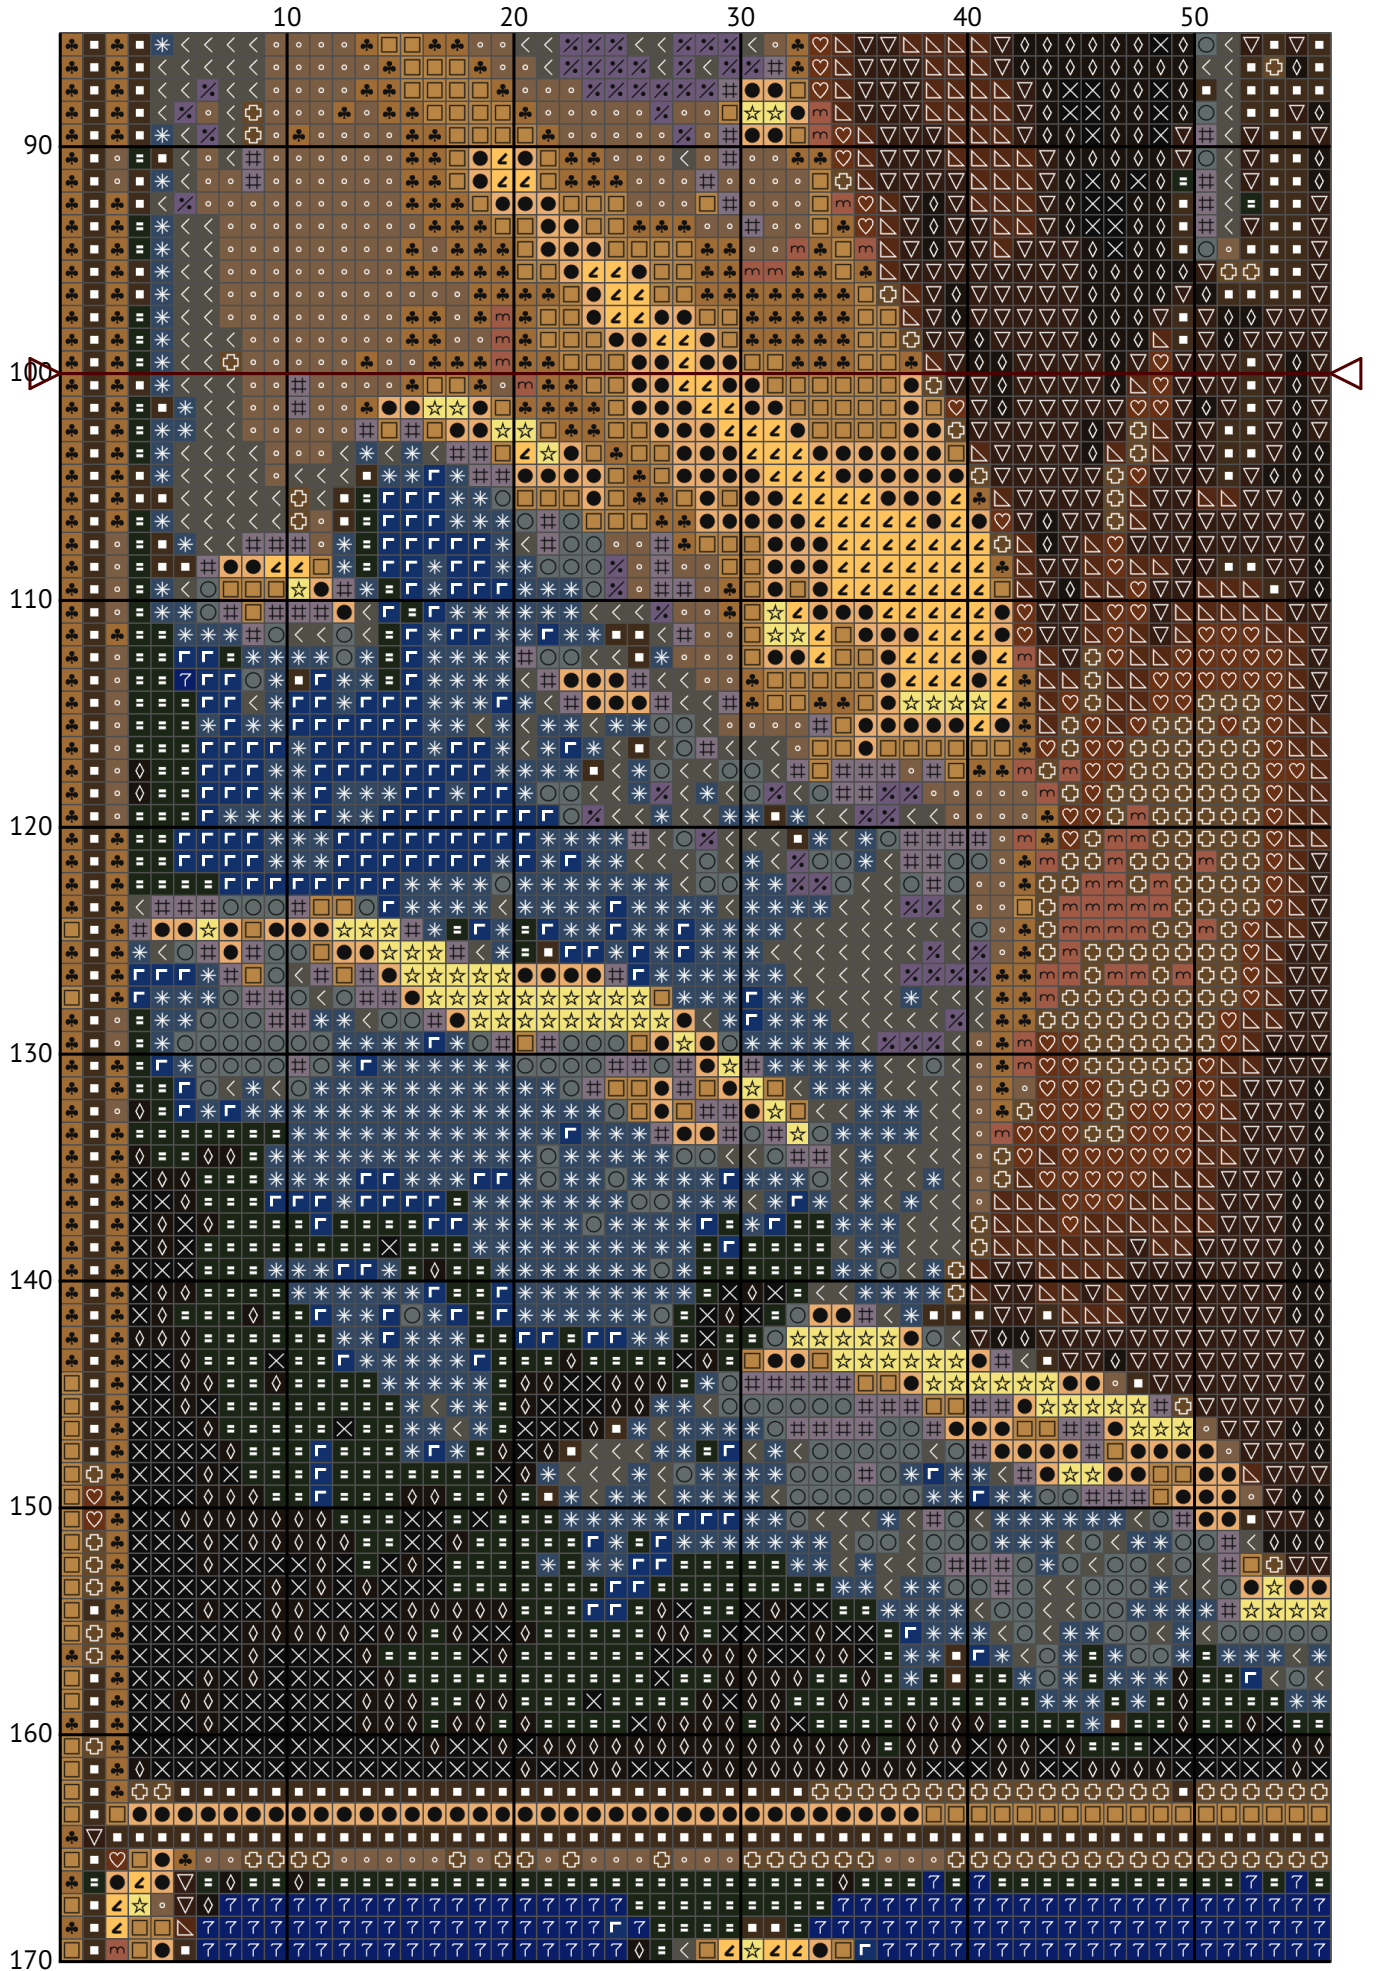

Знак зодиака Стрелец

Схема вышивки крестиком

Размер: 151 x 200 крестиков

Знак зодиака Стрелец

Знак зодиака Стрелец

Знак зодиака Стрелец

Знак зодиака Стрелец

Знак зодиака Стрелец

Знак зодиака Стрелец

Знак зодиака Стрелец

Знак зодиака Стрелец

Знак зодиака Стрелец

Знак зодиака Стрелец
Список нитей мулине DMC

N	Symbol	Number	Name	Stitches
1		DMC 19	Autumn Gold - Medium Light	419
2		DMC 28	Eggplant - Medium Light	255
3		DMC 167	Yellow Beige - Very Dark	1092
4		DMC 169	Pewter - Light	599
5		DMC 310	Black	827
6		DMC 433	Brown - Medium	1350
7		DMC 610	Drab Brown - Dark	1563
8		DMC 645	Beaver Gray - Very Dark	954
9		DMC 801	Coffee Brown - Dark	2408
10		DMC 820	Royal Blue - Very Dark	3736
11		DMC 840	Beige Brown - Medium	936
12		DMC 930	Antique Blue - Dark	2269
13		DMC 934	Avocado Green - Black	1342
14		DMC 938	Coffee Brown - Ultra Dark	2874
15		DMC 3042	Antique Violet - Light	407
16		DMC 3045	Yellow Beige - Dark	1384
17		DMC 3078	Golden Yellow - Very Light	541
18		DMC 3371	Black Brown	2865
19		DMC 3772	Desert Sand - Very Dark	540
20		DMC 3781	Mocha Brown - Dark	935
21		DMC 3842	Wedgwood - Very Dark	1805
22		DMC 3856	Mahogany - Ultra Very Light	1099