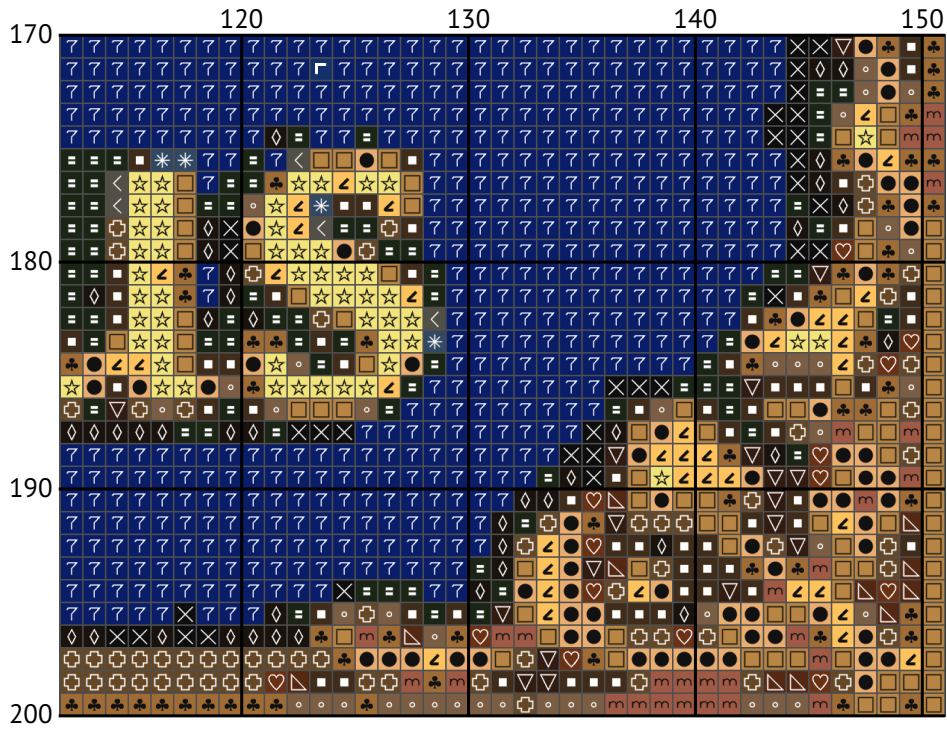

Знак зодиака Стрелец

Схема вышивки крестиком

Размер: 151 x 200 крестиков

Знак зодиака Стрелец

Знак зодиака Стрелец

Знак зодиака Стрелец

Знак зодиака Стрелец

Знак зодиака Стрелец

Знак зодиака Стрелец

Знак зодиака Стрелец

Знак зодиака Стрелец

Знак зодиака Стрелец

Знак зодиака Стрелец
Список нитей мулине DMC

N	Symbol	Number	Name	Stitches
1		DMC 19	Autumn Gold - Medium Light	419
2		DMC 28	Eggplant - Medium Light	255
3		DMC 167	Yellow Beige - Very Dark	1092
4		DMC 169	Pewter - Light	599
5		DMC 310	Black	827
6		DMC 433	Brown - Medium	1350
7		DMC 610	Drab Brown - Dark	1563
8		DMC 645	Beaver Gray - Very Dark	954
9		DMC 801	Coffee Brown - Dark	2408
10		DMC 820	Royal Blue - Very Dark	3736
11		DMC 840	Beige Brown - Medium	936
12		DMC 930	Antique Blue - Dark	2269
13		DMC 934	Avocado Green - Black	1342
14		DMC 938	Coffee Brown - Ultra Dark	2874
15		DMC 3042	Antique Violet - Light	407
16		DMC 3045	Yellow Beige - Dark	1384
17		DMC 3078	Golden Yellow - Very Light	541
18		DMC 3371	Black Brown	2865
19		DMC 3772	Desert Sand - Very Dark	540
20		DMC 3781	Mocha Brown - Dark	935
21		DMC 3842	Wedgwood - Very Dark	1805
22		DMC 3856	Mahogany - Ultra Very Light	1099