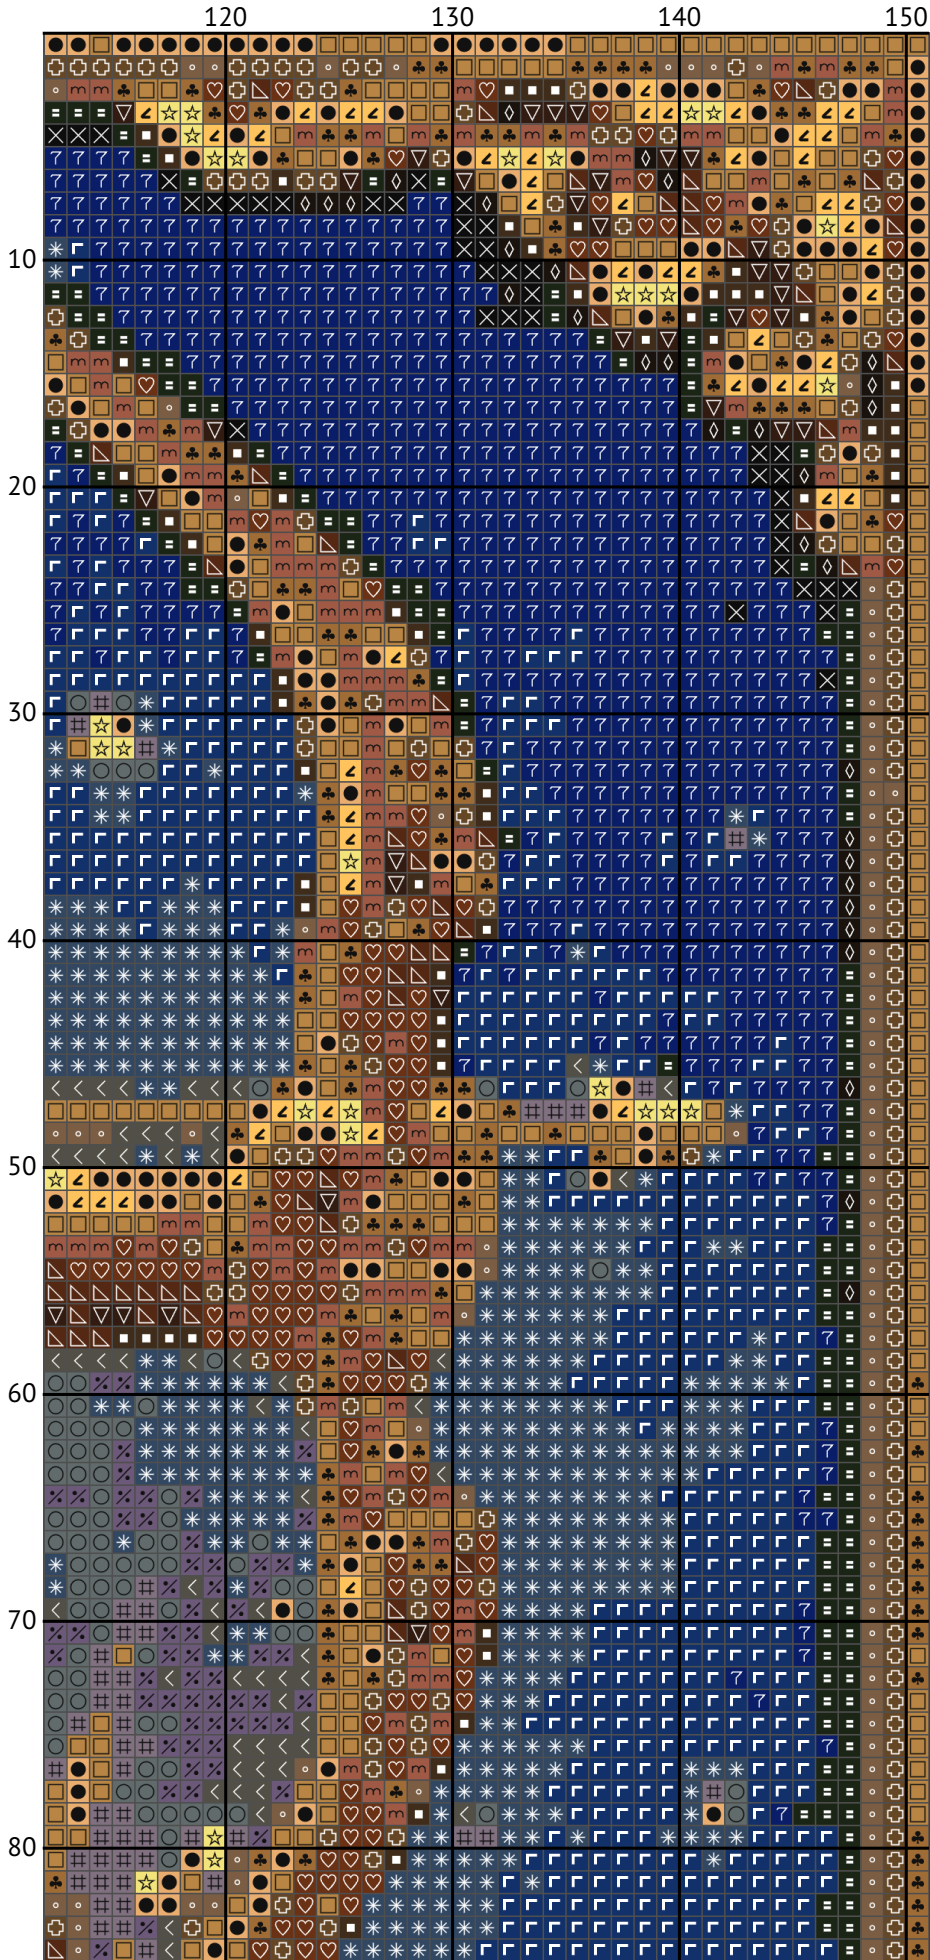

Знак зодиака Стрелец

Схема вышивки крестиком

Размер: 151 x 200 крестиков

Знак зодиака Стрелец

Знак зодиака Стрелец

Знак зодиака Стрелец

Знак зодиака Стрелец

Знак зодиака Стрелец

Знак зодиака Стрелец

Знак зодиака Стрелец

Знак зодиака Стрелец

Знак зодиака Стрелец

Знак зодиака Стрелец
Список нитей мулине DMC

N	Symbol	Number	Name	Stitches
1		DMC 19	Autumn Gold - Medium Light	419
2		DMC 28	Eggplant - Medium Light	255
3		DMC 167	Yellow Beige - Very Dark	1092
4		DMC 169	Pewter - Light	599
5		DMC 310	Black	827
6		DMC 433	Brown - Medium	1350
7		DMC 610	Drab Brown - Dark	1563
8		DMC 645	Beaver Gray - Very Dark	954
9		DMC 801	Coffee Brown - Dark	2408
10		DMC 820	Royal Blue - Very Dark	3736
11		DMC 840	Beige Brown - Medium	936
12		DMC 930	Antique Blue - Dark	2269
13		DMC 934	Avocado Green - Black	1342
14		DMC 938	Coffee Brown - Ultra Dark	2874
15		DMC 3042	Antique Violet - Light	407
16		DMC 3045	Yellow Beige - Dark	1384
17		DMC 3078	Golden Yellow - Very Light	541
18		DMC 3371	Black Brown	2865
19		DMC 3772	Desert Sand - Very Dark	540
20		DMC 3781	Mocha Brown - Dark	935
21		DMC 3842	Wedgwood - Very Dark	1805
22		DMC 3856	Mahogany - Ultra Very Light	1099