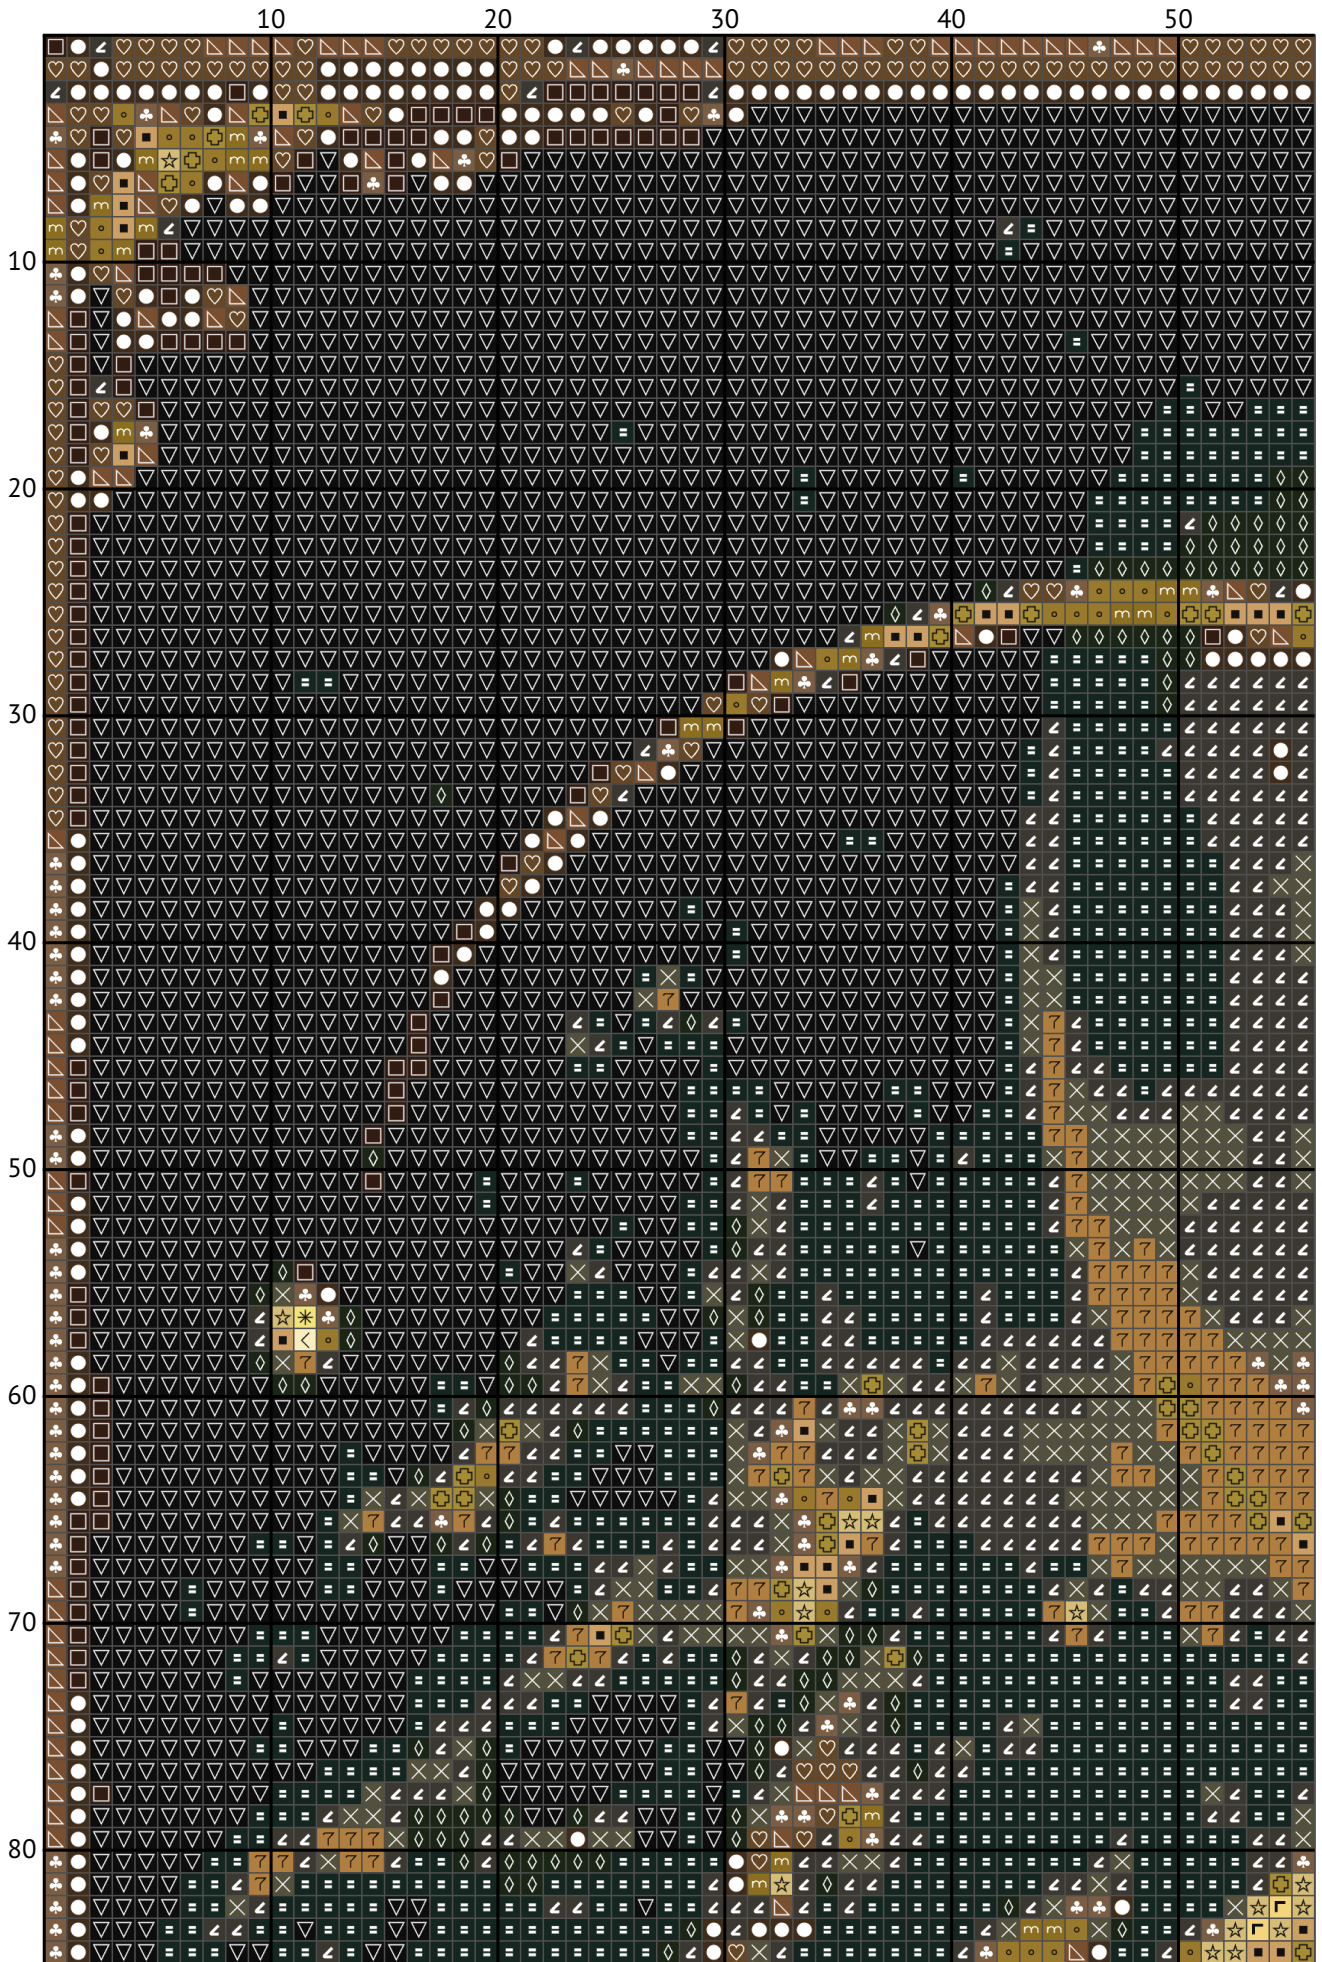

# Знак зодиака Рак

Схема вышивки крестиком

Размер: 156 x 200 крестиков

Знак зодиака Рак

Знак зодиака Рак

Знак зодиака Рак

Знак зодиака Рак

Знак зодиака Рак

Знак зодиака Рак

Знак зодиака Рак

Знак зодиака Рак

Знак зодиака Рак

## Список нитей мулине DMC

N	Symbol	Number	Name	Stitches
1		 DMC 310	Black	11341
2		 DMC 500	Blue Green - Very Dark	3826
3		 DMC 610	Drab Brown - Dark	1096
4		 DMC 734	Olive Green - Light	1055
5		 DMC 738	Tan - Very Light	1213
6		 DMC 745	Yellow - Light Pale	754
7		 DMC 746	Off White	254
8		 DMC 832	Golden Olive	507
9		 DMC 833	Golden Olive - Light	646
10		 DMC 840	Beige Brown - Medium	738
11		 DMC 844	Beaver Gray - Ultra Dark	2135
12		 DMC 934	Avocado Green - Black	867
13		 DMC 938	Coffee Brown - Ultra Dark	1076
14		 DMC 3047	Yellow Beige - Light	862
15		 DMC 3078	Golden Yellow - Very Light	446
16		 DMC 3781	Mocha Brown - Dark	1732
17		 DMC 3787	Brown Gray - Dark	1274
18		 DMC 3828	Hazelnut Brown	821
19		 DMC 3862	Mocha Beige - Dark	557