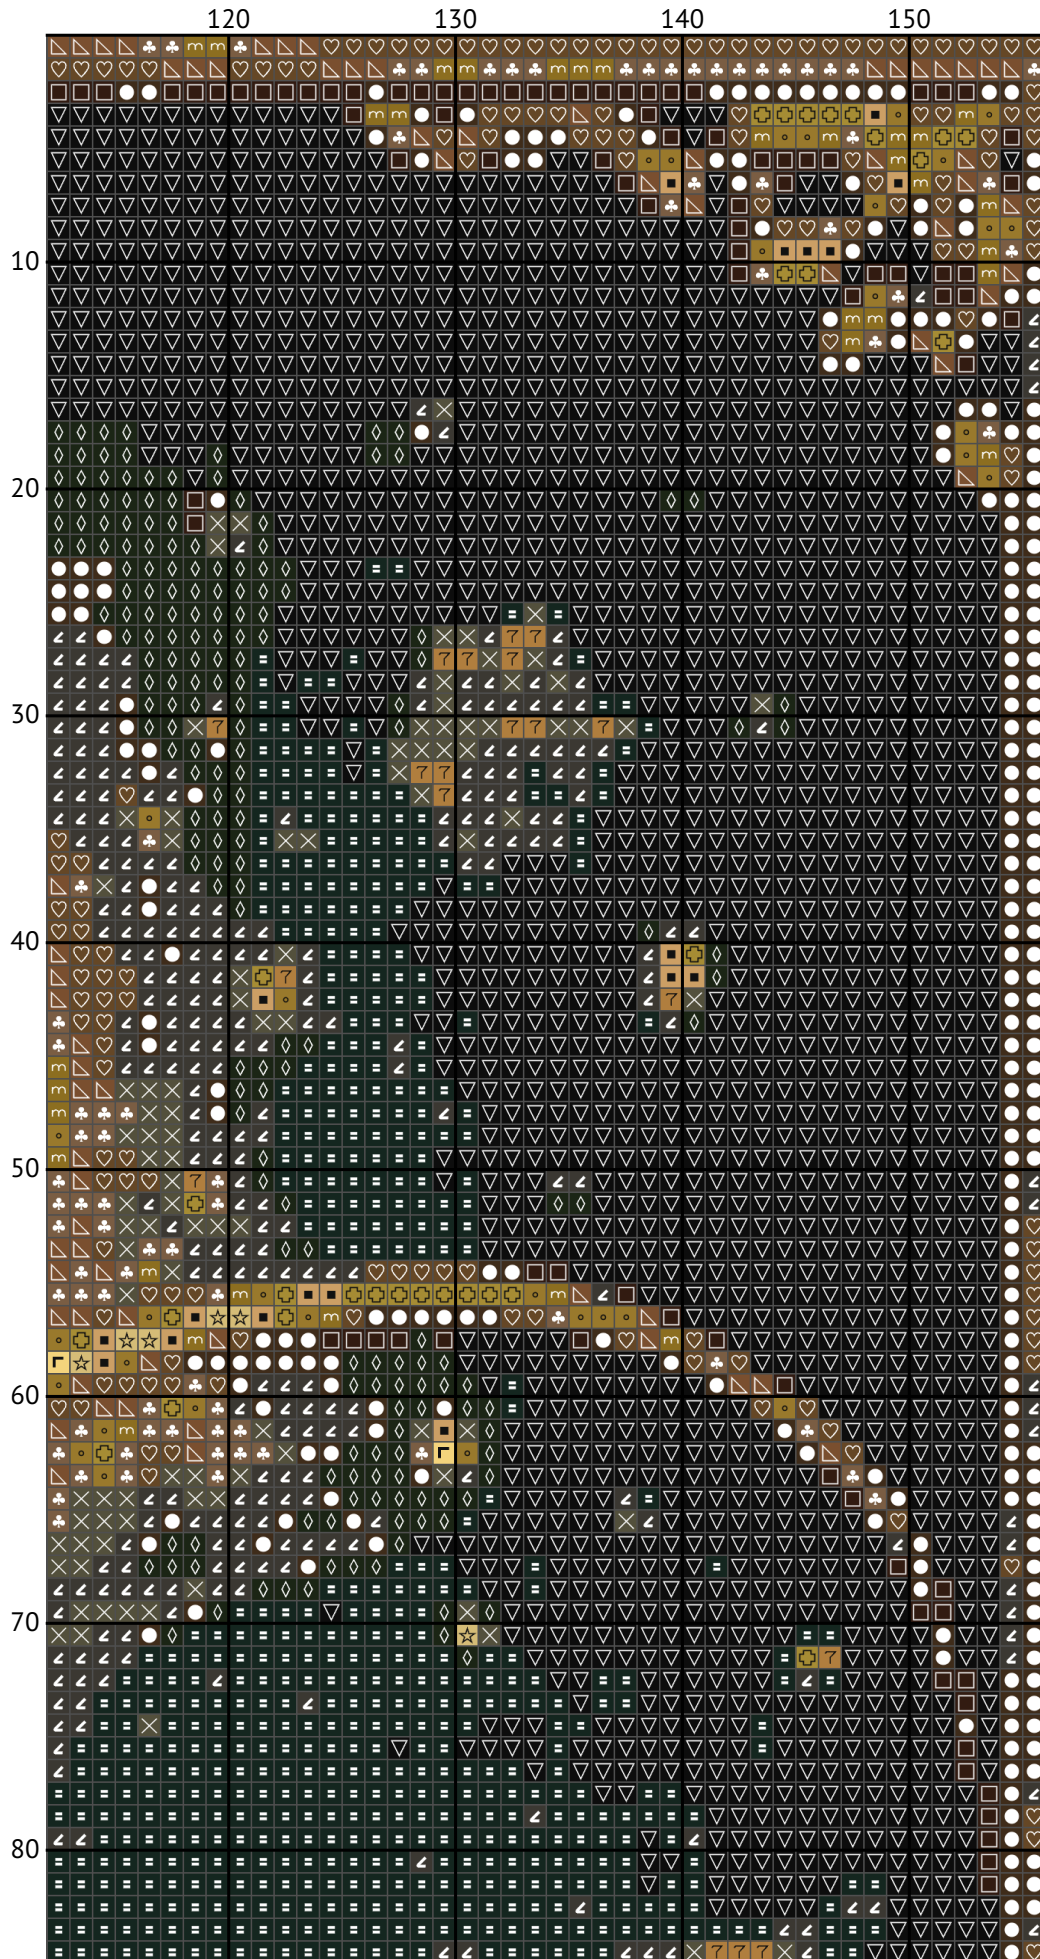

# Знак зодиака Рак

Схема вышивки крестиком

Размер: 156 x 200 крестиков

Знак зодиака Рак

Знак зодиака Рак

Знак зодиака Рак

Знак зодиака Рак

Знак зодиака Рак

Знак зодиака Рак

Знак зодиака Рак

Знак зодиака Рак

Знак зодиака Рак

## Список нитей мулине DMC

N	Symbol	Number	Name	Stitches
1		 DMC 310	Black	11341
2		 DMC 500	Blue Green - Very Dark	3826
3		 DMC 610	Drab Brown - Dark	1096
4		 DMC 734	Olive Green - Light	1055
5		 DMC 738	Tan - Very Light	1213
6		 DMC 745	Yellow - Light Pale	754
7		 DMC 746	Off White	254
8		 DMC 832	Golden Olive	507
9		 DMC 833	Golden Olive - Light	646
10		 DMC 840	Beige Brown - Medium	738
11		 DMC 844	Beaver Gray - Ultra Dark	2135
12		 DMC 934	Avocado Green - Black	867
13		 DMC 938	Coffee Brown - Ultra Dark	1076
14		 DMC 3047	Yellow Beige - Light	862
15		 DMC 3078	Golden Yellow - Very Light	446
16		 DMC 3781	Mocha Brown - Dark	1732
17		 DMC 3787	Brown Gray - Dark	1274
18		 DMC 3828	Hazelnut Brown	821
19		 DMC 3862	Mocha Beige - Dark	557