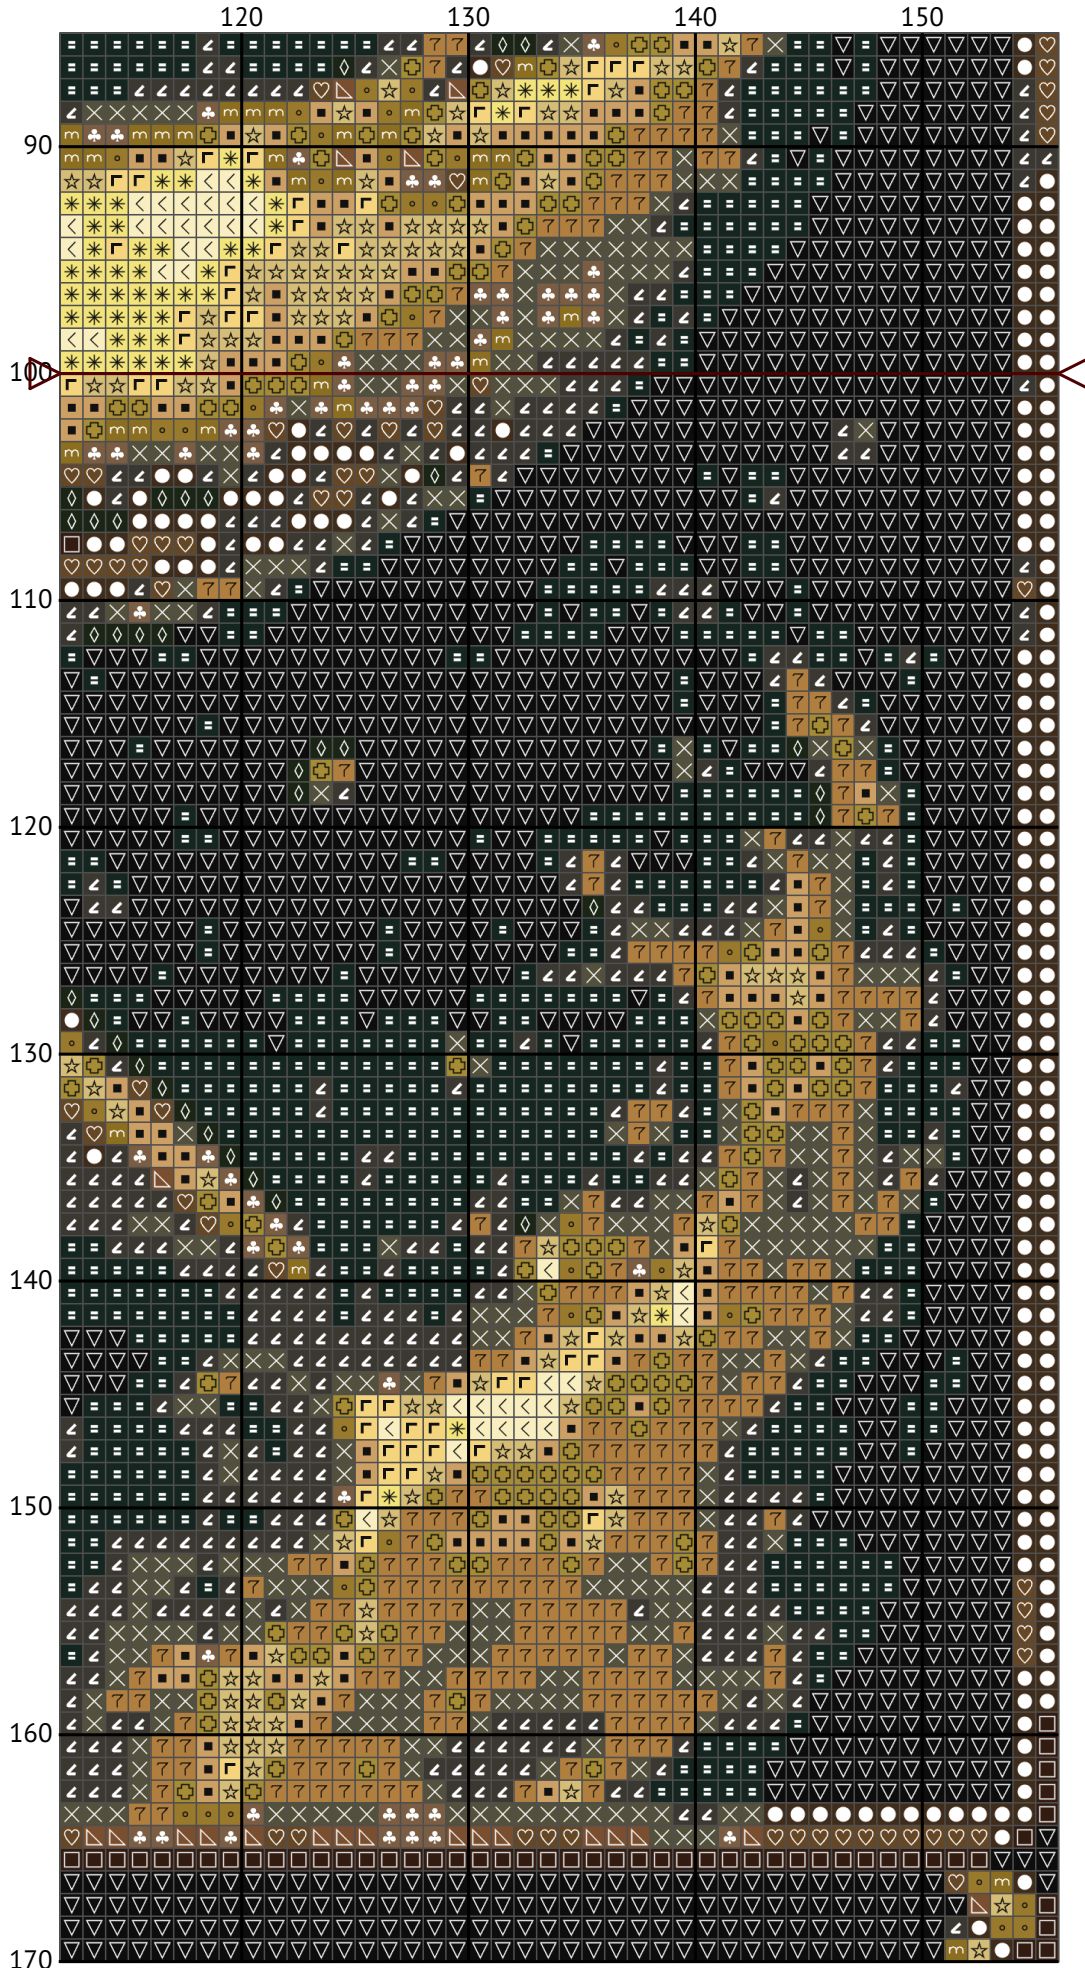

# Знак зодиака Рак

Схема вышивки крестиком

Размер: 156 x 200 крестиков

Знак зодиака Рак

Знак зодиака Рак

Знак зодиака Рак

Знак зодиака Рак

Знак зодиака Рак

Знак зодиака Рак

Знак зодиака Рак

Знак зодиака Рак

Знак зодиака Рак

## Список нитей мулине DMC

N	Symbol	Number	Name	Stitches
1		 DMC 310	Black	11341
2		 DMC 500	Blue Green - Very Dark	3826
3		 DMC 610	Drab Brown - Dark	1096
4		 DMC 734	Olive Green - Light	1055
5		 DMC 738	Tan - Very Light	1213
6		 DMC 745	Yellow - Light Pale	754
7		 DMC 746	Off White	254
8		 DMC 832	Golden Olive	507
9		 DMC 833	Golden Olive - Light	646
10		 DMC 840	Beige Brown - Medium	738
11		 DMC 844	Beaver Gray - Ultra Dark	2135
12		 DMC 934	Avocado Green - Black	867
13		 DMC 938	Coffee Brown - Ultra Dark	1076
14		 DMC 3047	Yellow Beige - Light	862
15		 DMC 3078	Golden Yellow - Very Light	446
16		 DMC 3781	Mocha Brown - Dark	1732
17		 DMC 3787	Brown Gray - Dark	1274
18		 DMC 3828	Hazelnut Brown	821
19		 DMC 3862	Mocha Beige - Dark	557