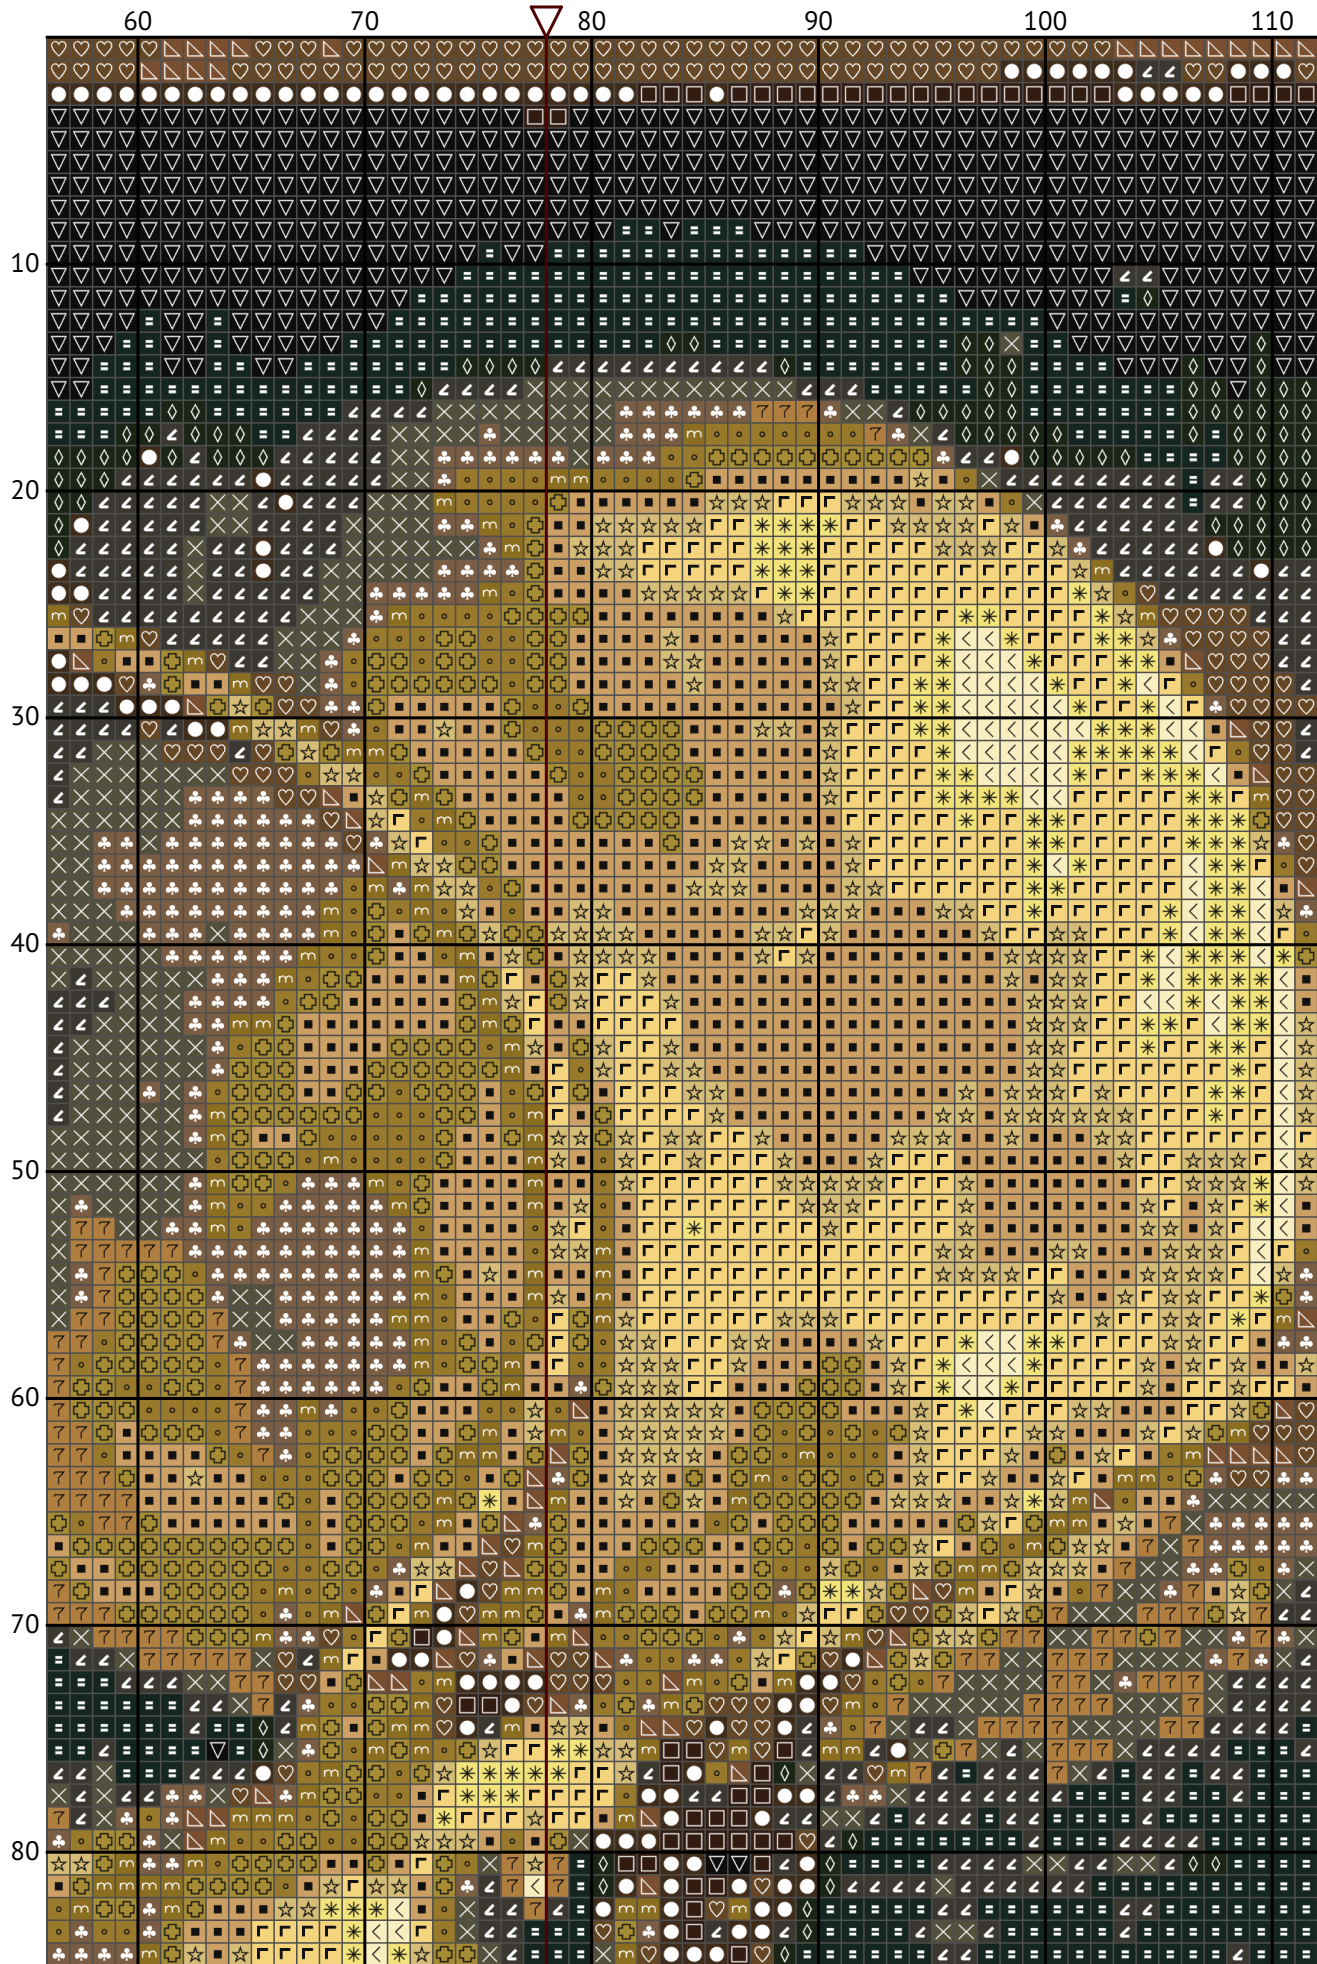

# Знак зодиака Рак

Схема вышивки крестиком

Размер: 156 x 200 крестиков

Знак зодиака Рак

Знак зодиака Рак

Знак зодиака Рак

Знак зодиака Рак

Знак зодиака Рак

Знак зодиака Рак

Знак зодиака Рак

Знак зодиака Рак

Знак зодиака Рак

## Список нитей мулине DMC

N	Symbol	Number	Name	Stitches
1		 DMC 310	Black	11341
2		 DMC 500	Blue Green - Very Dark	3826
3		 DMC 610	Drab Brown - Dark	1096
4		 DMC 734	Olive Green - Light	1055
5		 DMC 738	Tan - Very Light	1213
6		 DMC 745	Yellow - Light Pale	754
7		 DMC 746	Off White	254
8		 DMC 832	Golden Olive	507
9		 DMC 833	Golden Olive - Light	646
10		 DMC 840	Beige Brown - Medium	738
11		 DMC 844	Beaver Gray - Ultra Dark	2135
12		 DMC 934	Avocado Green - Black	867
13		 DMC 938	Coffee Brown - Ultra Dark	1076
14		 DMC 3047	Yellow Beige - Light	862
15		 DMC 3078	Golden Yellow - Very Light	446
16		 DMC 3781	Mocha Brown - Dark	1732
17		 DMC 3787	Brown Gray - Dark	1274
18		 DMC 3828	Hazelnut Brown	821
19		 DMC 3862	Mocha Beige - Dark	557