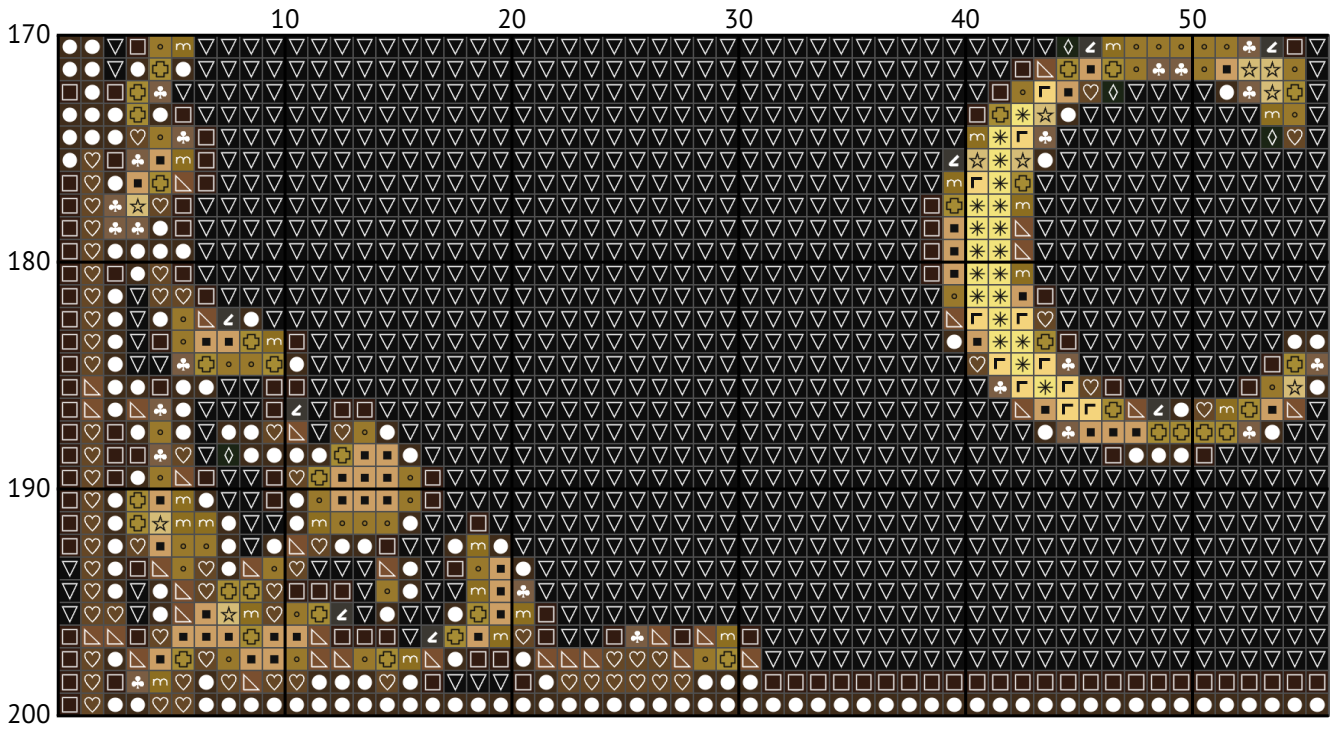

# Знак зодиака Рак

Схема вышивки крестиком

Размер: 156 x 200 крестиков

Знак зодиака Рак

Знак зодиака Рак

Знак зодиака Рак

Знак зодиака Рак

Знак зодиака Рак

Знак зодиака Рак

Знак зодиака Рак

Знак зодиака Рак

Знак зодиака Рак

## Список нитей мулине DMC

N	Symbol	Number	Name	Stitches
1		 DMC 310	Black	11341
2		 DMC 500	Blue Green - Very Dark	3826
3		 DMC 610	Drab Brown - Dark	1096
4		 DMC 734	Olive Green - Light	1055
5		 DMC 738	Tan - Very Light	1213
6		 DMC 745	Yellow - Light Pale	754
7		 DMC 746	Off White	254
8		 DMC 832	Golden Olive	507
9		 DMC 833	Golden Olive - Light	646
10		 DMC 840	Beige Brown - Medium	738
11		 DMC 844	Beaver Gray - Ultra Dark	2135
12		 DMC 934	Avocado Green - Black	867
13		 DMC 938	Coffee Brown - Ultra Dark	1076
14		 DMC 3047	Yellow Beige - Light	862
15		 DMC 3078	Golden Yellow - Very Light	446
16		 DMC 3781	Mocha Brown - Dark	1732
17		 DMC 3787	Brown Gray - Dark	1274
18		 DMC 3828	Hazelnut Brown	821
19		 DMC 3862	Mocha Beige - Dark	557