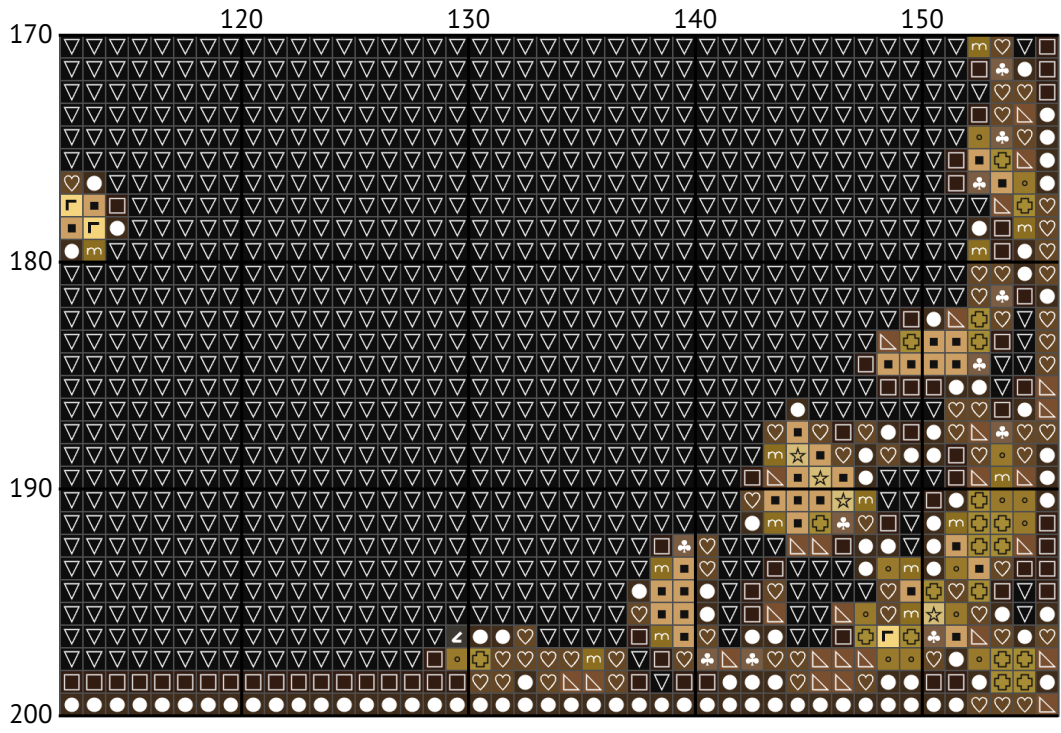

# Знак зодиака Рак

Схема вышивки крестиком

Размер: 156 x 200 крестиков

Знак зодиака Рак

Знак зодиака Рак

Знак зодиака Рак

Знак зодиака Рак

Знак зодиака Рак

Знак зодиака Рак

Знак зодиака Рак

Знак зодиака Рак

Знак зодиака Рак

## Список нитей мулине DMC

N	Symbol	Number	Name	Stitches
1		 DMC 310	Black	11341
2		 DMC 500	Blue Green - Very Dark	3826
3		 DMC 610	Drab Brown - Dark	1096
4		 DMC 734	Olive Green - Light	1055
5		 DMC 738	Tan - Very Light	1213
6		 DMC 745	Yellow - Light Pale	754
7		 DMC 746	Off White	254
8		 DMC 832	Golden Olive	507
9		 DMC 833	Golden Olive - Light	646
10		 DMC 840	Beige Brown - Medium	738
11		 DMC 844	Beaver Gray - Ultra Dark	2135
12		 DMC 934	Avocado Green - Black	867
13		 DMC 938	Coffee Brown - Ultra Dark	1076
14		 DMC 3047	Yellow Beige - Light	862
15		 DMC 3078	Golden Yellow - Very Light	446
16		 DMC 3781	Mocha Brown - Dark	1732
17		 DMC 3787	Brown Gray - Dark	1274
18		 DMC 3828	Hazelnut Brown	821
19		 DMC 3862	Mocha Beige - Dark	557