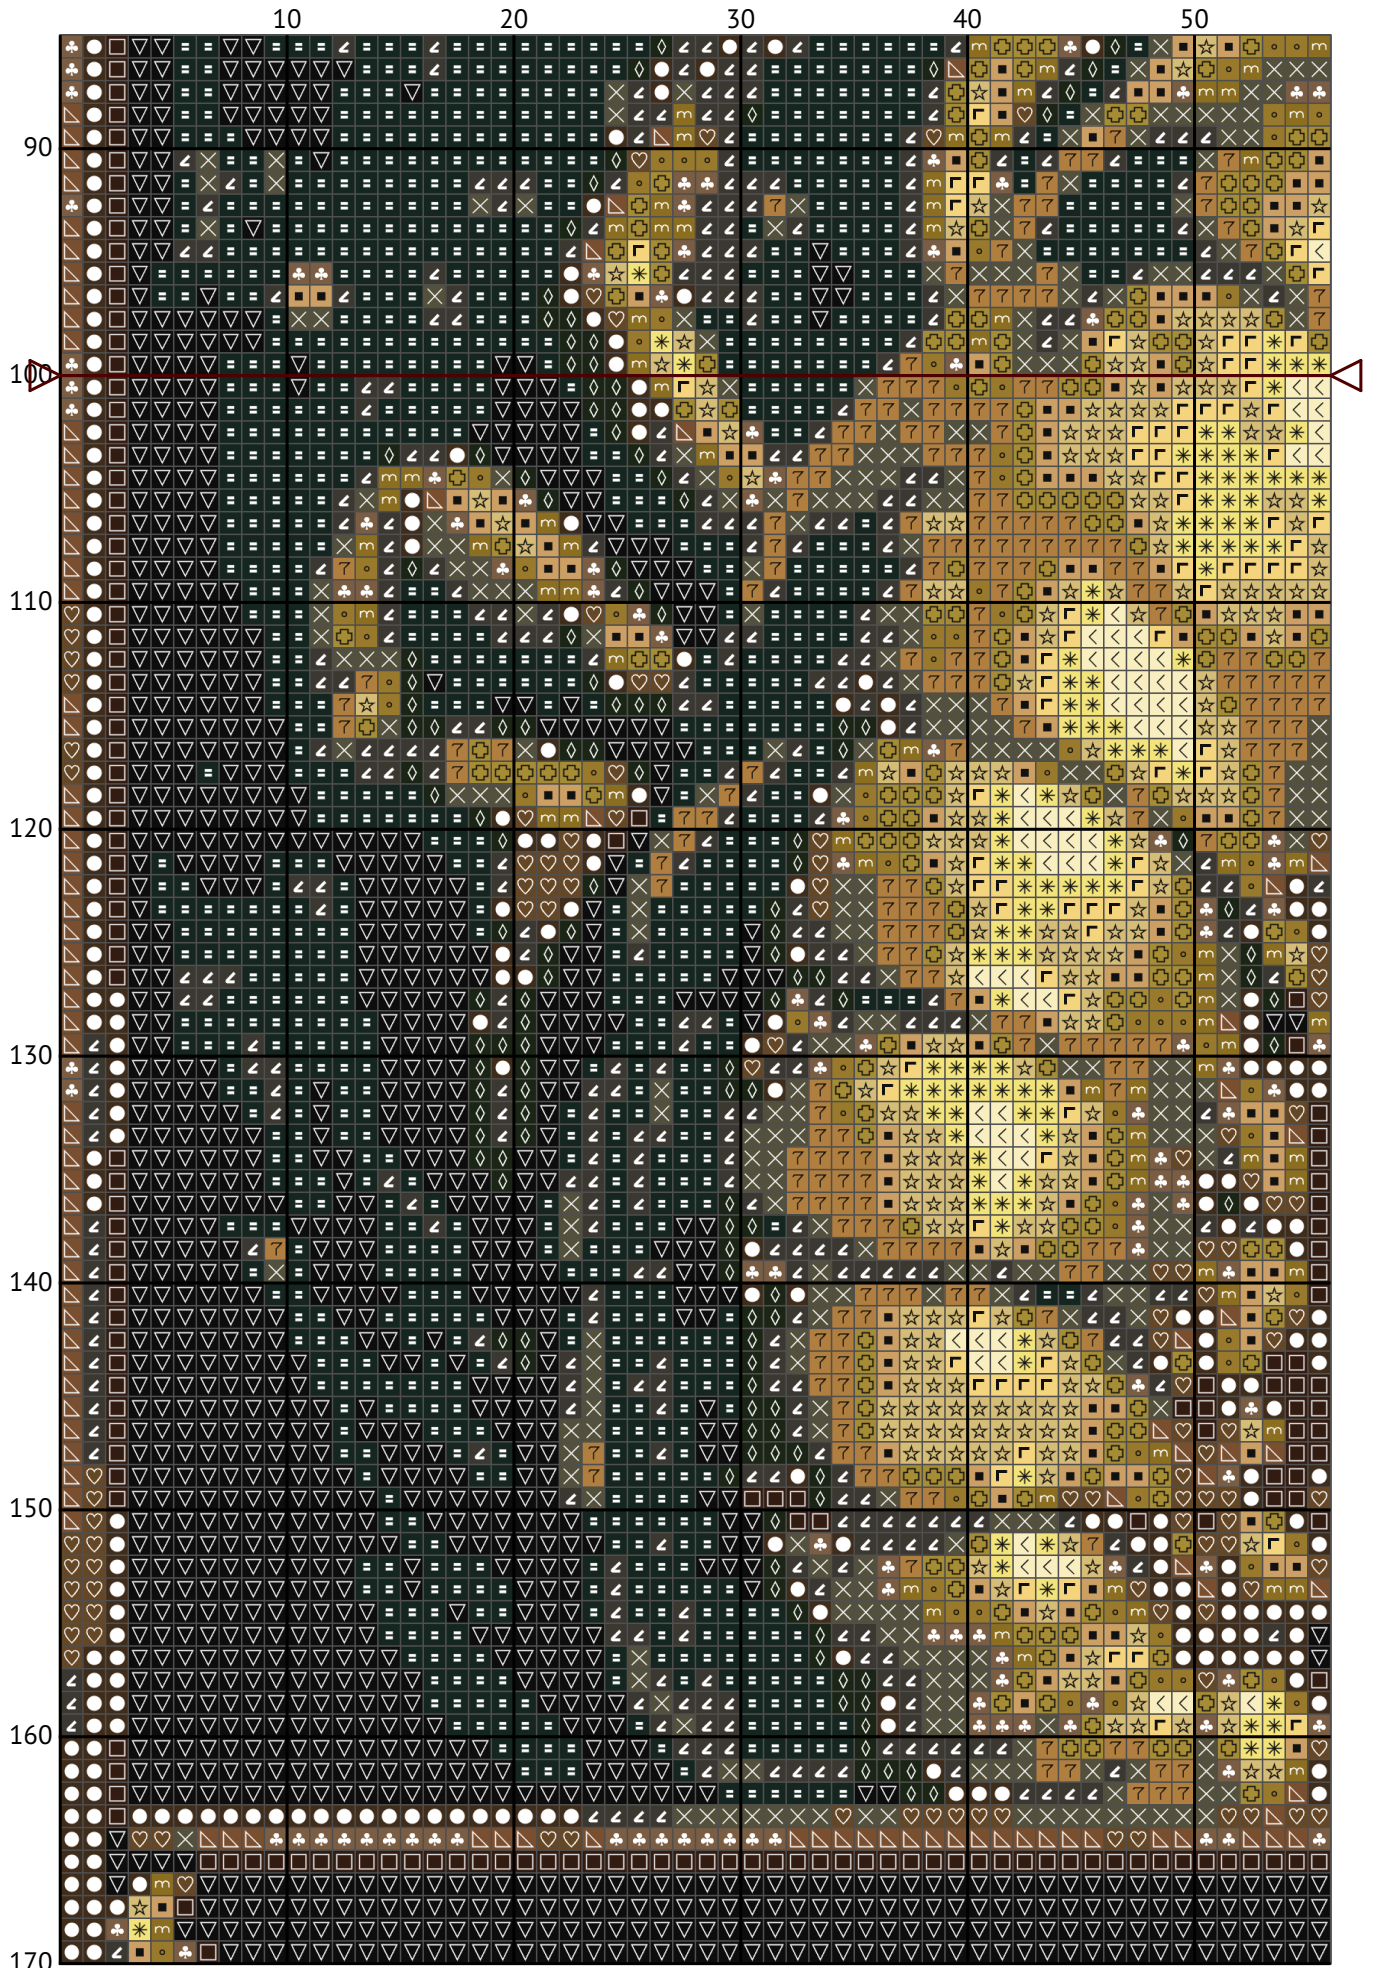

# Знак зодиака Рак

Схема вышивки крестиком

Размер: 156 x 200 крестиков

Знак зодиака Рак

Знак зодиака Рак

Знак зодиака Рак

Знак зодиака Рак

Знак зодиака Рак

Знак зодиака Рак

Знак зодиака Рак

Знак зодиака Рак

Знак зодиака Рак

## Список нитей мулине DMC

N	Symbol	Number	Name	Stitches
1		 DMC 310	Black	11341
2		 DMC 500	Blue Green - Very Dark	3826
3		 DMC 610	Drab Brown - Dark	1096
4		 DMC 734	Olive Green - Light	1055
5		 DMC 738	Tan - Very Light	1213
6		 DMC 745	Yellow - Light Pale	754
7		 DMC 746	Off White	254
8		 DMC 832	Golden Olive	507
9		 DMC 833	Golden Olive - Light	646
10		 DMC 840	Beige Brown - Medium	738
11		 DMC 844	Beaver Gray - Ultra Dark	2135
12		 DMC 934	Avocado Green - Black	867
13		 DMC 938	Coffee Brown - Ultra Dark	1076
14		 DMC 3047	Yellow Beige - Light	862
15		 DMC 3078	Golden Yellow - Very Light	446
16		 DMC 3781	Mocha Brown - Dark	1732
17		 DMC 3787	Brown Gray - Dark	1274
18		 DMC 3828	Hazelnut Brown	821
19		 DMC 3862	Mocha Beige - Dark	557