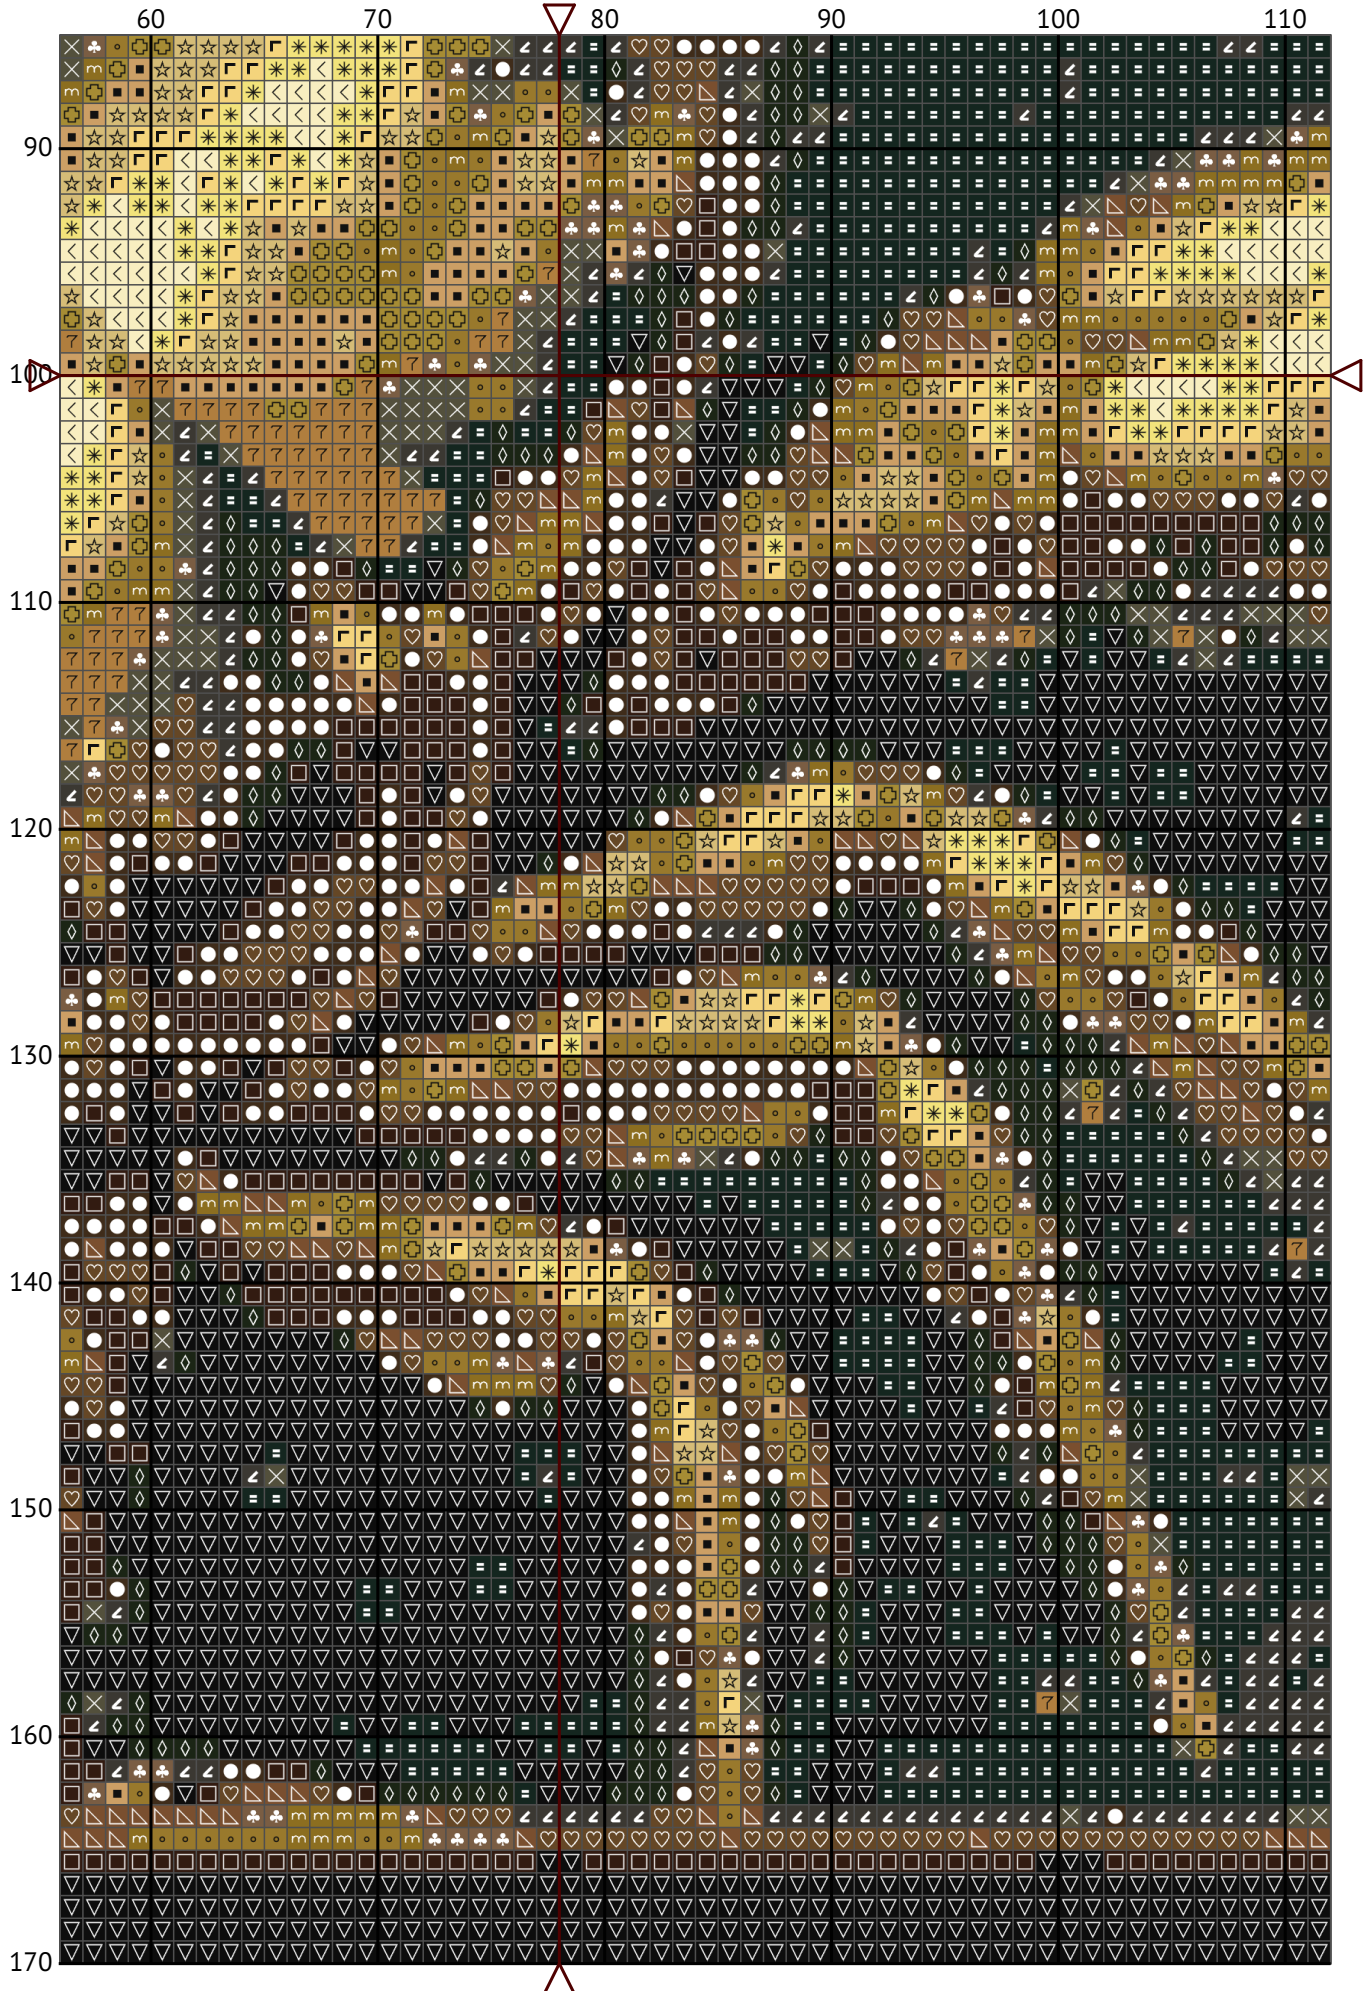

# Знак зодиака Рак

Схема вышивки крестиком

Размер: 156 x 200 крестиков

Знак зодиака Рак

Знак зодиака Рак

Знак зодиака Рак

Знак зодиака Рак

Знак зодиака Рак

Знак зодиака Рак

Знак зодиака Рак

Знак зодиака Рак

Знак зодиака Рак

## Список нитей мулине DMC

N	Symbol	Number	Name	Stitches
1		 DMC 310	Black	11341
2		 DMC 500	Blue Green - Very Dark	3826
3		 DMC 610	Drab Brown - Dark	1096
4		 DMC 734	Olive Green - Light	1055
5		 DMC 738	Tan - Very Light	1213
6		 DMC 745	Yellow - Light Pale	754
7		 DMC 746	Off White	254
8		 DMC 832	Golden Olive	507
9		 DMC 833	Golden Olive - Light	646
10		 DMC 840	Beige Brown - Medium	738
11		 DMC 844	Beaver Gray - Ultra Dark	2135
12		 DMC 934	Avocado Green - Black	867
13		 DMC 938	Coffee Brown - Ultra Dark	1076
14		 DMC 3047	Yellow Beige - Light	862
15		 DMC 3078	Golden Yellow - Very Light	446
16		 DMC 3781	Mocha Brown - Dark	1732
17		 DMC 3787	Brown Gray - Dark	1274
18		 DMC 3828	Hazelnut Brown	821
19		 DMC 3862	Mocha Beige - Dark	557