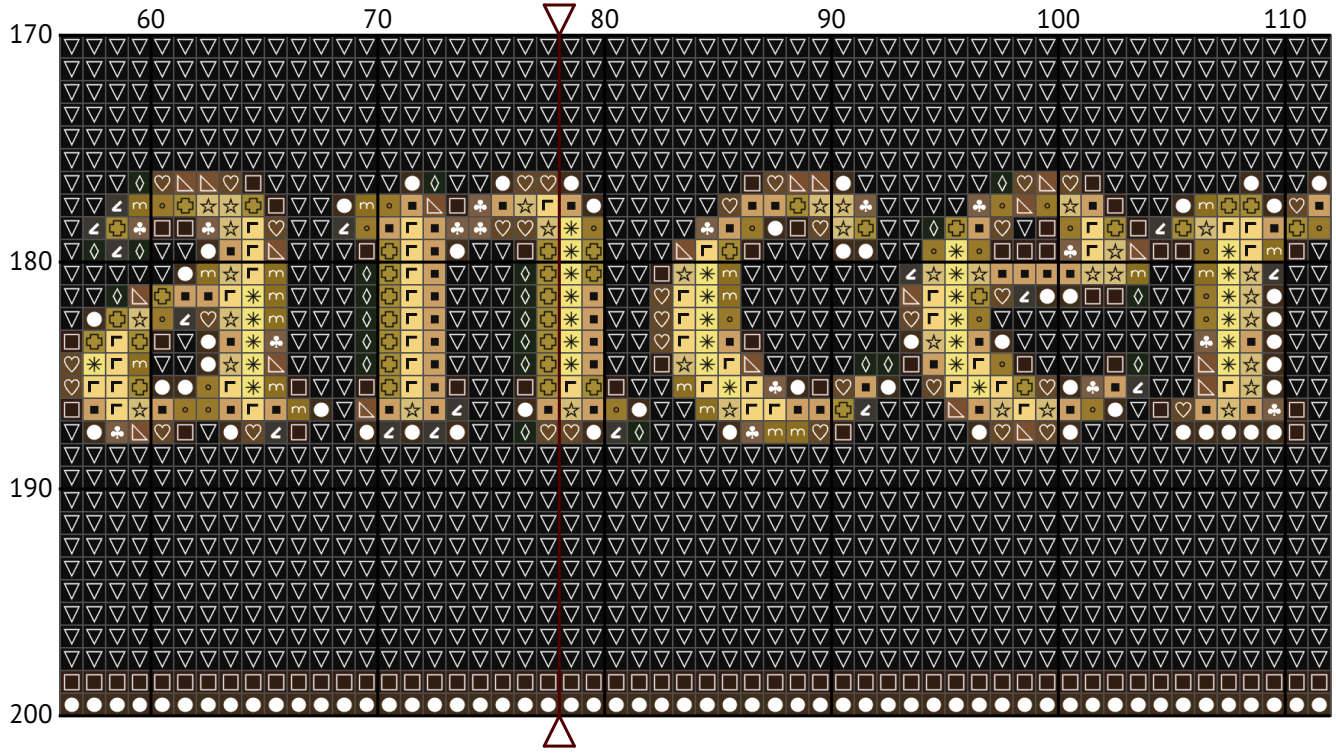

# Знак зодиака Рак

Схема вышивки крестиком

Размер: 156 x 200 крестиков

Знак зодиака Рак

Знак зодиака Рак

Знак зодиака Рак

Знак зодиака Рак

Знак зодиака Рак

Знак зодиака Рак

Знак зодиака Рак

Знак зодиака Рак

Знак зодиака Рак

## Список нитей мулине DMC

N	Symbol	Number	Name	Stitches
1		 DMC 310	Black	11341
2		 DMC 500	Blue Green - Very Dark	3826
3		 DMC 610	Drab Brown - Dark	1096
4		 DMC 734	Olive Green - Light	1055
5		 DMC 738	Tan - Very Light	1213
6		 DMC 745	Yellow - Light Pale	754
7		 DMC 746	Off White	254
8		 DMC 832	Golden Olive	507
9		 DMC 833	Golden Olive - Light	646
10		 DMC 840	Beige Brown - Medium	738
11		 DMC 844	Beaver Gray - Ultra Dark	2135
12		 DMC 934	Avocado Green - Black	867
13		 DMC 938	Coffee Brown - Ultra Dark	1076
14		 DMC 3047	Yellow Beige - Light	862
15		 DMC 3078	Golden Yellow - Very Light	446
16		 DMC 3781	Mocha Brown - Dark	1732
17		 DMC 3787	Brown Gray - Dark	1274
18		 DMC 3828	Hazelnut Brown	821
19		 DMC 3862	Mocha Beige - Dark	557