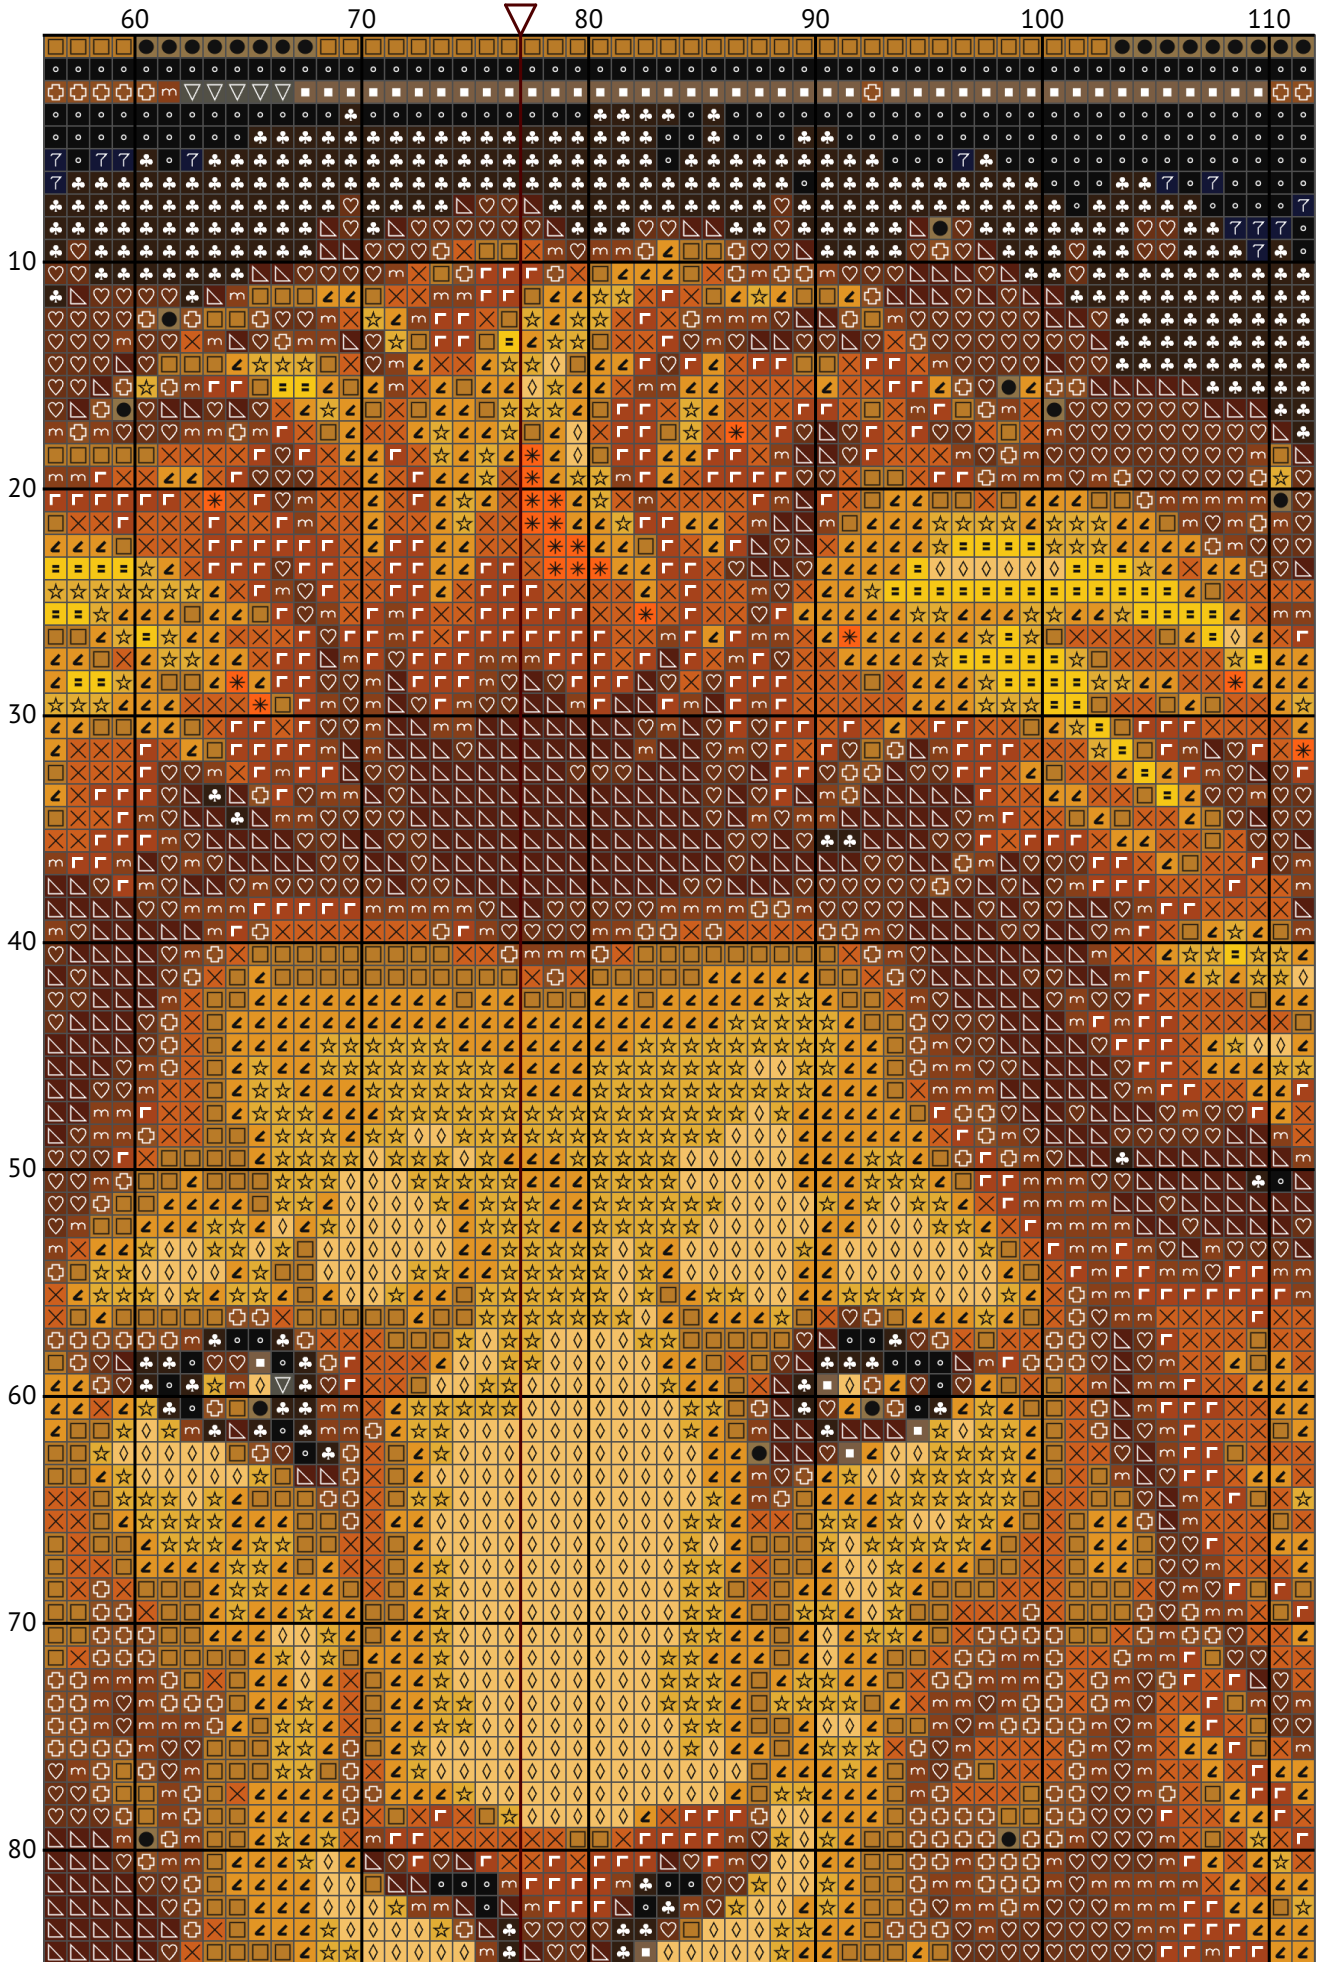

# Знак зодиака Лев

Схема вышивки крестиком

Размер: 154 x 200 крестиков

Знак зодиака Лев

Знак зодиака Лев

Знак зодиака Лев

Знак зодиака Лев

Знак зодиака Лев

Знак зодиака Лев

Знак зодиака Лев

Знак зодиака Лев

Знак зодиака Лев

Знак зодиака Лев  
Список нитей мулине DMC

N	Symbol	Number	Name	Stitches
1		 DMC 300	Mahogany - Very Dark	3530
2		 DMC 301	Mahogany - Medium	1724
3		 DMC 310	Black	4694
4		 DMC 433	Brown - Medium	3667
5		 DMC 434	Brown - Light	1860
6		 DMC 435	Brown - Very Light	803
7		 DMC 444	Lemon - Dark	437
8		 DMC 612	Drab Brown - Light	231
9		 DMC 645	Beaver Gray - Very Dark	148
10		 DMC 728	Topaz	1650
11		 DMC 729	Old Gold - Medium	1265
12		 DMC 740	Tangerine	266
13		 DMC 823	Navy Blue - Dark	3309
14		 DMC 840	Beige Brown - Medium	472
15		 DMC 976	Golden Brown - Medium	1695
16		 DMC 3031	Mocha Brown - Very Dark	3639
17		 DMC 3821	Straw	860
18		 DMC 3855	Autumn Gold - Light	550