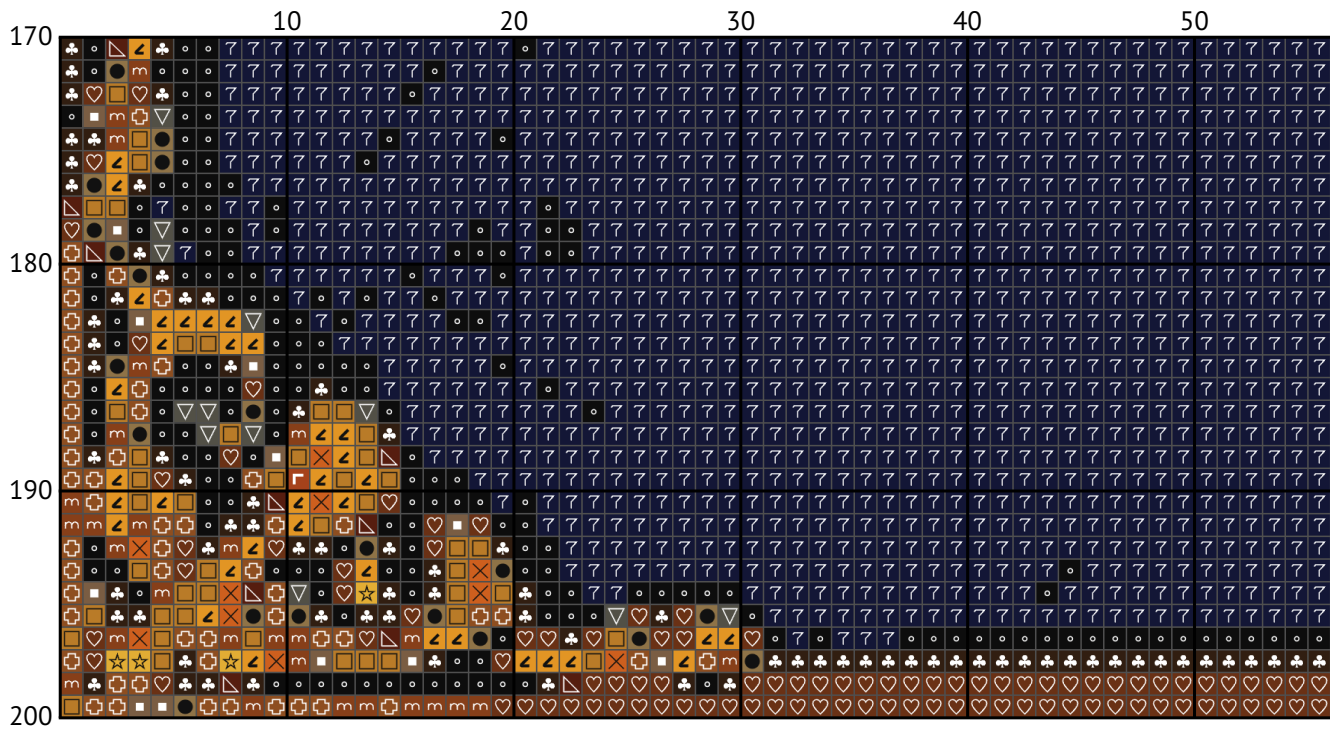

# Знак зодиака Лев

Схема вышивки крестиком

Размер: 154 x 200 крестиков

Знак зодиака Лев

Знак зодиака Лев

Знак зодиака Лев

Знак зодиака Лев

Знак зодиака Лев

Знак зодиака Лев

Знак зодиака Лев

Знак зодиака Лев

Знак зодиака Лев

Знак зодиака Лев  
Список нитей мулине DMC

N	Symbol	Number	Name	Stitches
1		 DMC 300	Mahogany - Very Dark	3530
2		 DMC 301	Mahogany - Medium	1724
3		 DMC 310	Black	4694
4		 DMC 433	Brown - Medium	3667
5		 DMC 434	Brown - Light	1860
6		 DMC 435	Brown - Very Light	803
7		 DMC 444	Lemon - Dark	437
8		 DMC 612	Drab Brown - Light	231
9		 DMC 645	Beaver Gray - Very Dark	148
10		 DMC 728	Topaz	1650
11		 DMC 729	Old Gold - Medium	1265
12		 DMC 740	Tangerine	266
13		 DMC 823	Navy Blue - Dark	3309
14		 DMC 840	Beige Brown - Medium	472
15		 DMC 976	Golden Brown - Medium	1695
16		 DMC 3031	Mocha Brown - Very Dark	3639
17		 DMC 3821	Straw	860
18		 DMC 3855	Autumn Gold - Light	550