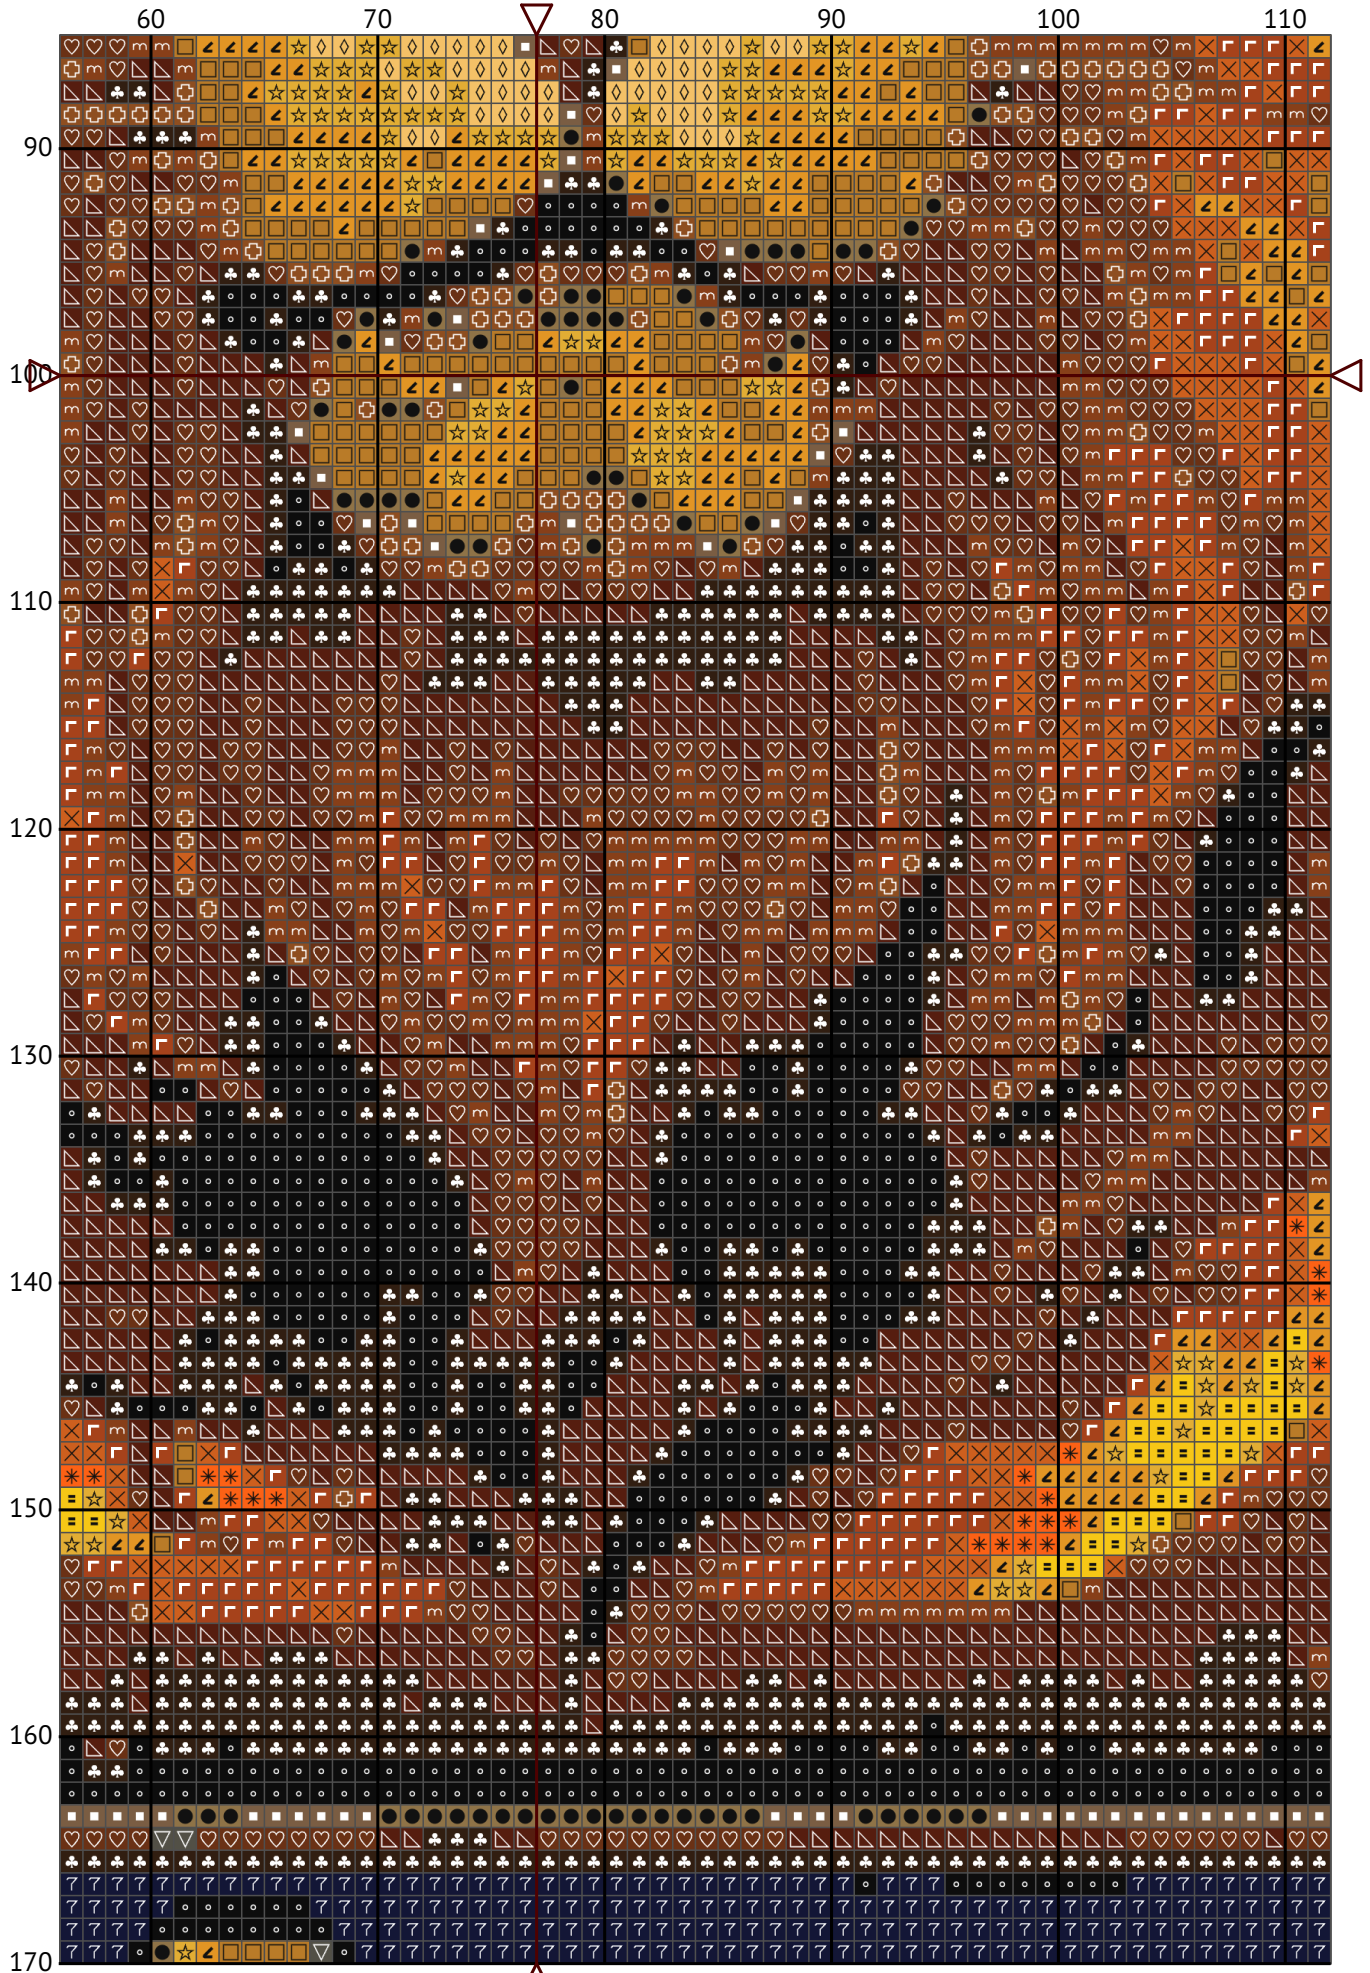

# Знак зодиака Лев

Схема вышивки крестиком

Размер: 154 x 200 крестиков

Знак зодиака Лев

Знак зодиака Лев

Знак зодиака Лев

Знак зодиака Лев

Знак зодиака Лев

Знак зодиака Лев

Знак зодиака Лев

Знак зодиака Лев

Знак зодиака Лев

Знак зодиака Лев  
Список нитей мулине DMC

N	Symbol	Number	Name	Stitches
1		 DMC 300	Mahogany - Very Dark	3530
2		 DMC 301	Mahogany - Medium	1724
3		 DMC 310	Black	4694
4		 DMC 433	Brown - Medium	3667
5		 DMC 434	Brown - Light	1860
6		 DMC 435	Brown - Very Light	803
7		 DMC 444	Lemon - Dark	437
8		 DMC 612	Drab Brown - Light	231
9		 DMC 645	Beaver Gray - Very Dark	148
10		 DMC 728	Topaz	1650
11		 DMC 729	Old Gold - Medium	1265
12		 DMC 740	Tangerine	266
13		 DMC 823	Navy Blue - Dark	3309
14		 DMC 840	Beige Brown - Medium	472
15		 DMC 976	Golden Brown - Medium	1695
16		 DMC 3031	Mocha Brown - Very Dark	3639
17		 DMC 3821	Straw	860
18		 DMC 3855	Autumn Gold - Light	550