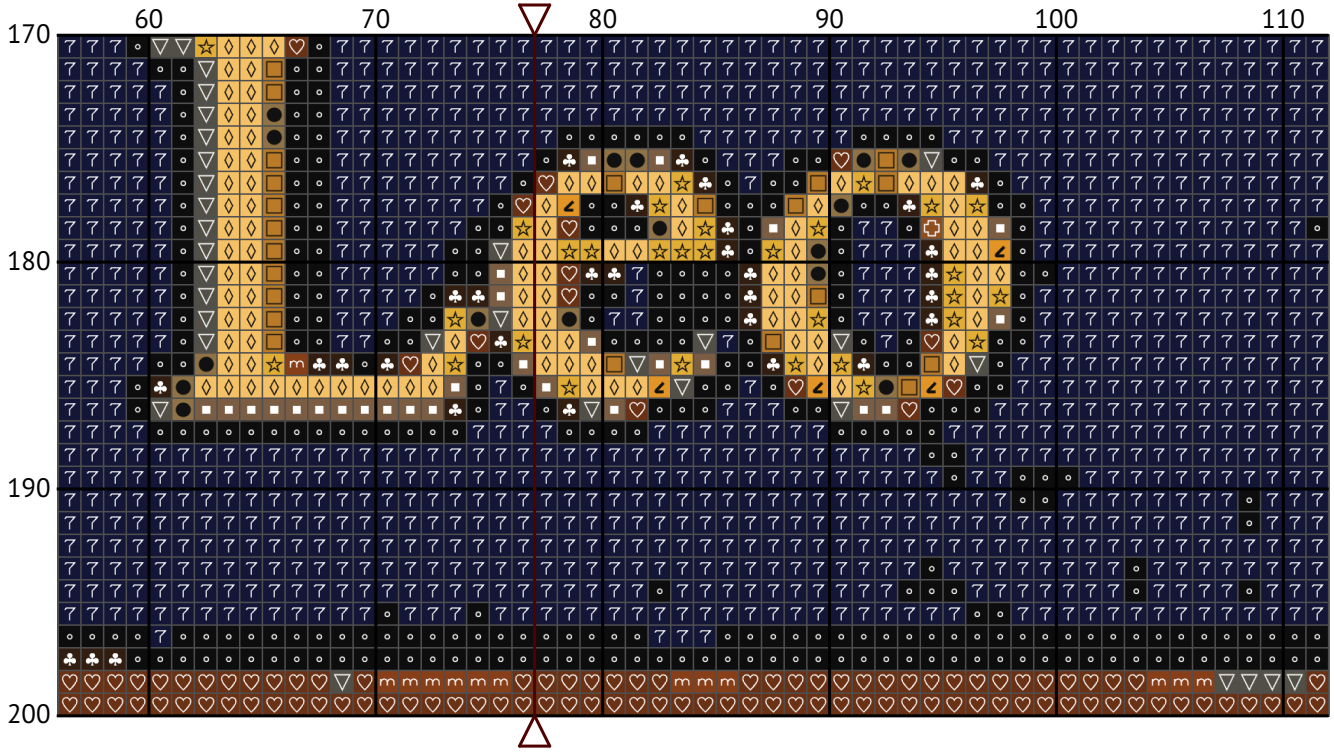

# Знак зодиака Лев

Схема вышивки крестиком

Размер: 154 x 200 крестиков

Знак зодиака Лев

Знак зодиака Лев

Знак зодиака Лев

Знак зодиака Лев

Знак зодиака Лев

Знак зодиака Лев

Знак зодиака Лев

Знак зодиака Лев

Знак зодиака Лев

Знак зодиака Лев  
Список нитей мулине DMC

N	Symbol	Number	Name	Stitches
1		 DMC 300	Mahogany - Very Dark	3530
2		 DMC 301	Mahogany - Medium	1724
3		 DMC 310	Black	4694
4		 DMC 433	Brown - Medium	3667
5		 DMC 434	Brown - Light	1860
6		 DMC 435	Brown - Very Light	803
7		 DMC 444	Lemon - Dark	437
8		 DMC 612	Drab Brown - Light	231
9		 DMC 645	Beaver Gray - Very Dark	148
10		 DMC 728	Topaz	1650
11		 DMC 729	Old Gold - Medium	1265
12		 DMC 740	Tangerine	266
13		 DMC 823	Navy Blue - Dark	3309
14		 DMC 840	Beige Brown - Medium	472
15		 DMC 976	Golden Brown - Medium	1695
16		 DMC 3031	Mocha Brown - Very Dark	3639
17		 DMC 3821	Straw	860
18		 DMC 3855	Autumn Gold - Light	550