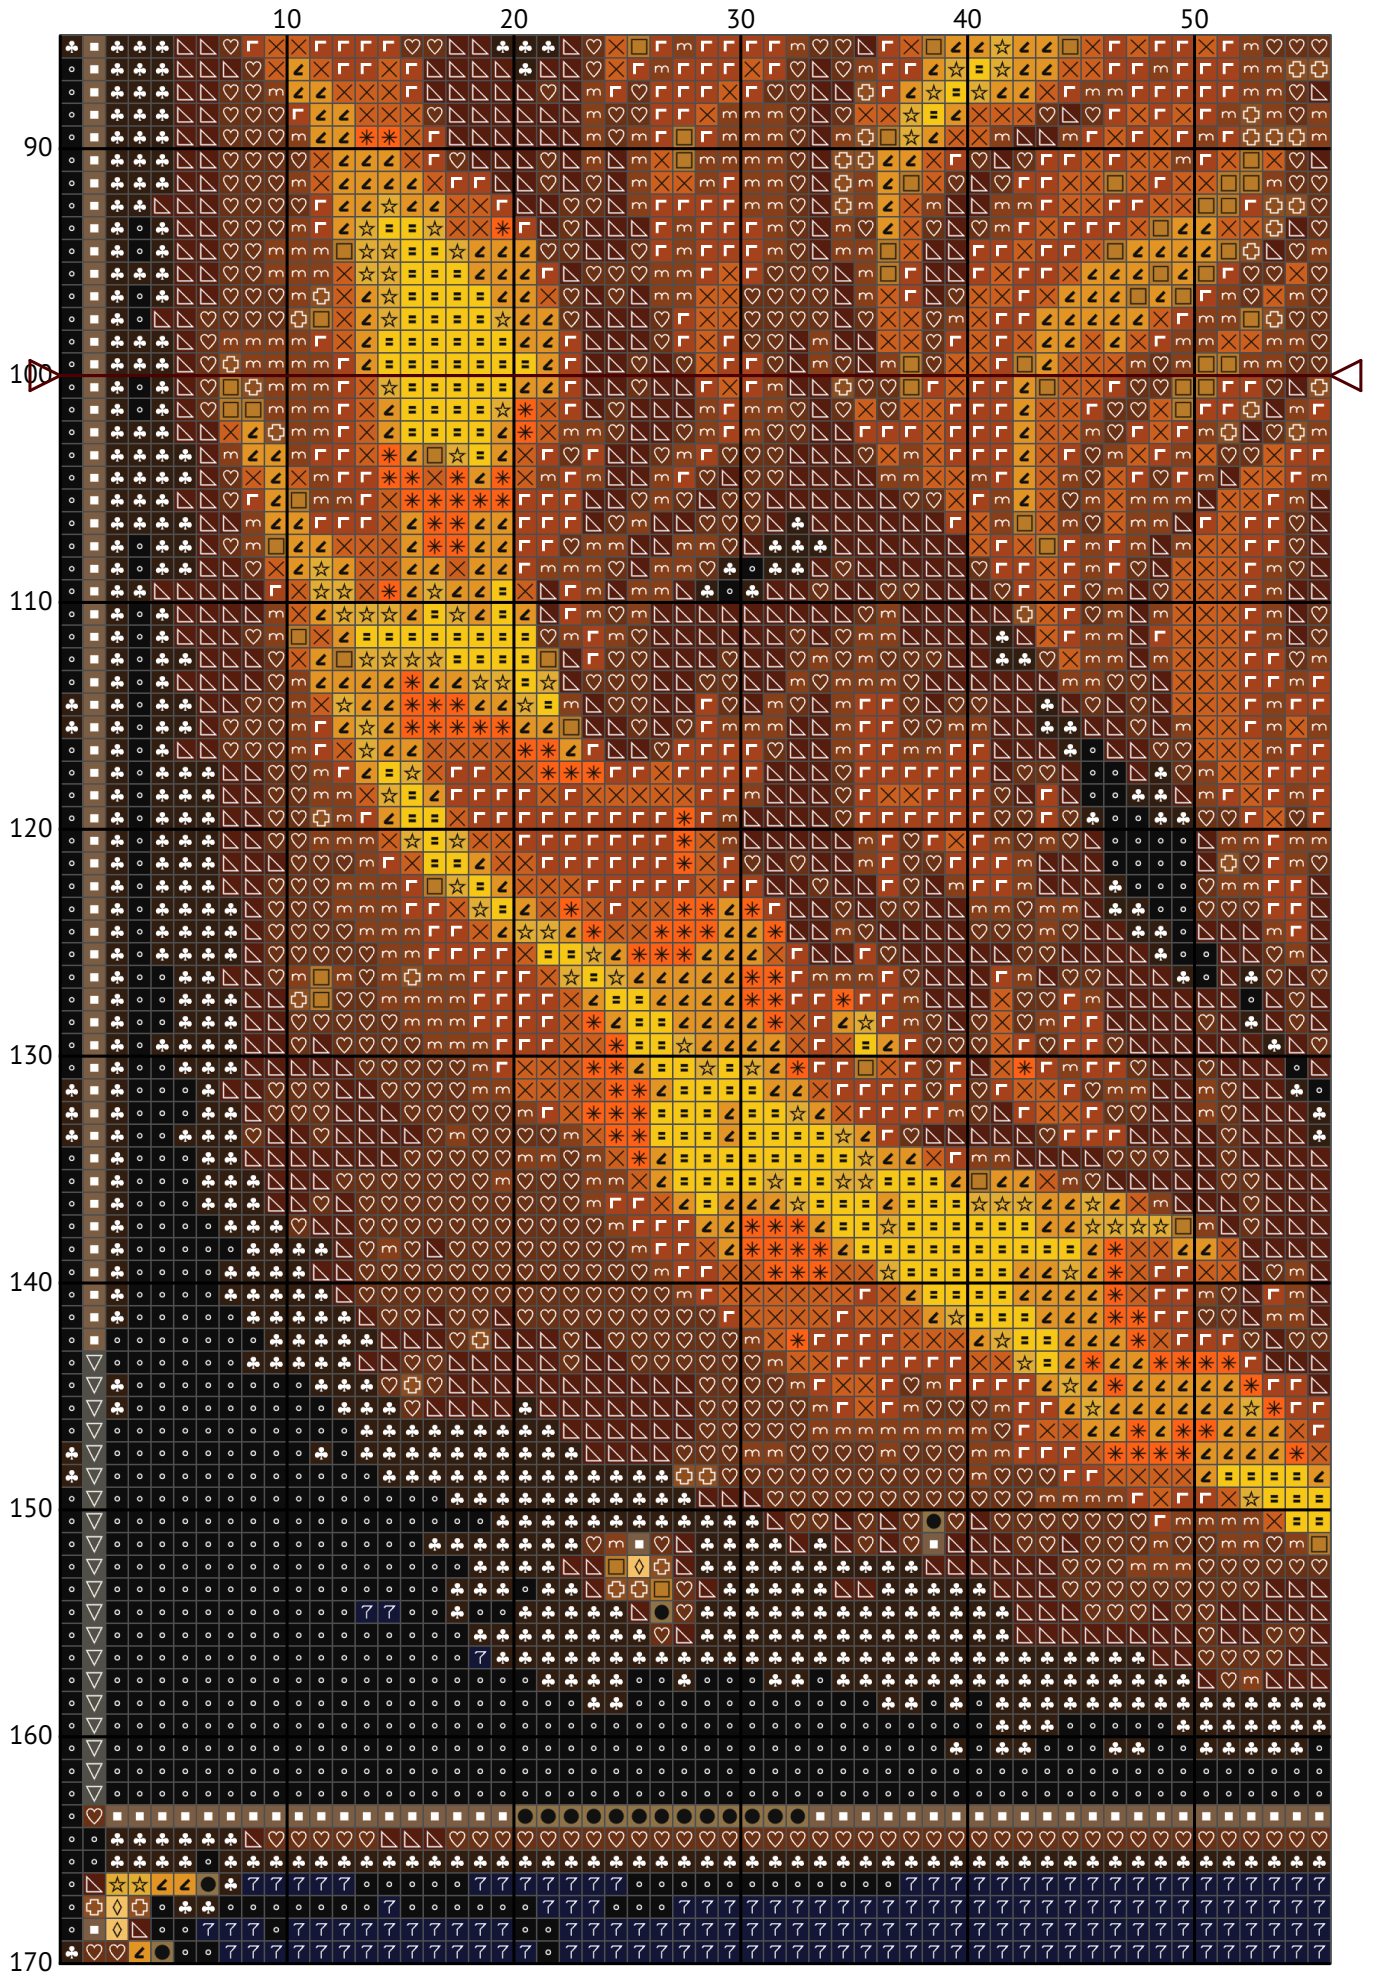

# Знак зодиака Лев

Схема вышивки крестиком

Размер: 154 x 200 крестиков

Знак зодиака Лев

Знак зодиака Лев

Знак зодиака Лев

Знак зодиака Лев

Знак зодиака Лев

Знак зодиака Лев

Знак зодиака Лев

Знак зодиака Лев

Знак зодиака Лев

Знак зодиака Лев  
Список нитей мулине DMC

N	Symbol	Number	Name	Stitches
1		 DMC 300	Mahogany - Very Dark	3530
2		 DMC 301	Mahogany - Medium	1724
3		 DMC 310	Black	4694
4		 DMC 433	Brown - Medium	3667
5		 DMC 434	Brown - Light	1860
6		 DMC 435	Brown - Very Light	803
7		 DMC 444	Lemon - Dark	437
8		 DMC 612	Drab Brown - Light	231
9		 DMC 645	Beaver Gray - Very Dark	148
10		 DMC 728	Topaz	1650
11		 DMC 729	Old Gold - Medium	1265
12		 DMC 740	Tangerine	266
13		 DMC 823	Navy Blue - Dark	3309
14		 DMC 840	Beige Brown - Medium	472
15		 DMC 976	Golden Brown - Medium	1695
16		 DMC 3031	Mocha Brown - Very Dark	3639
17		 DMC 3821	Straw	860
18		 DMC 3855	Autumn Gold - Light	550