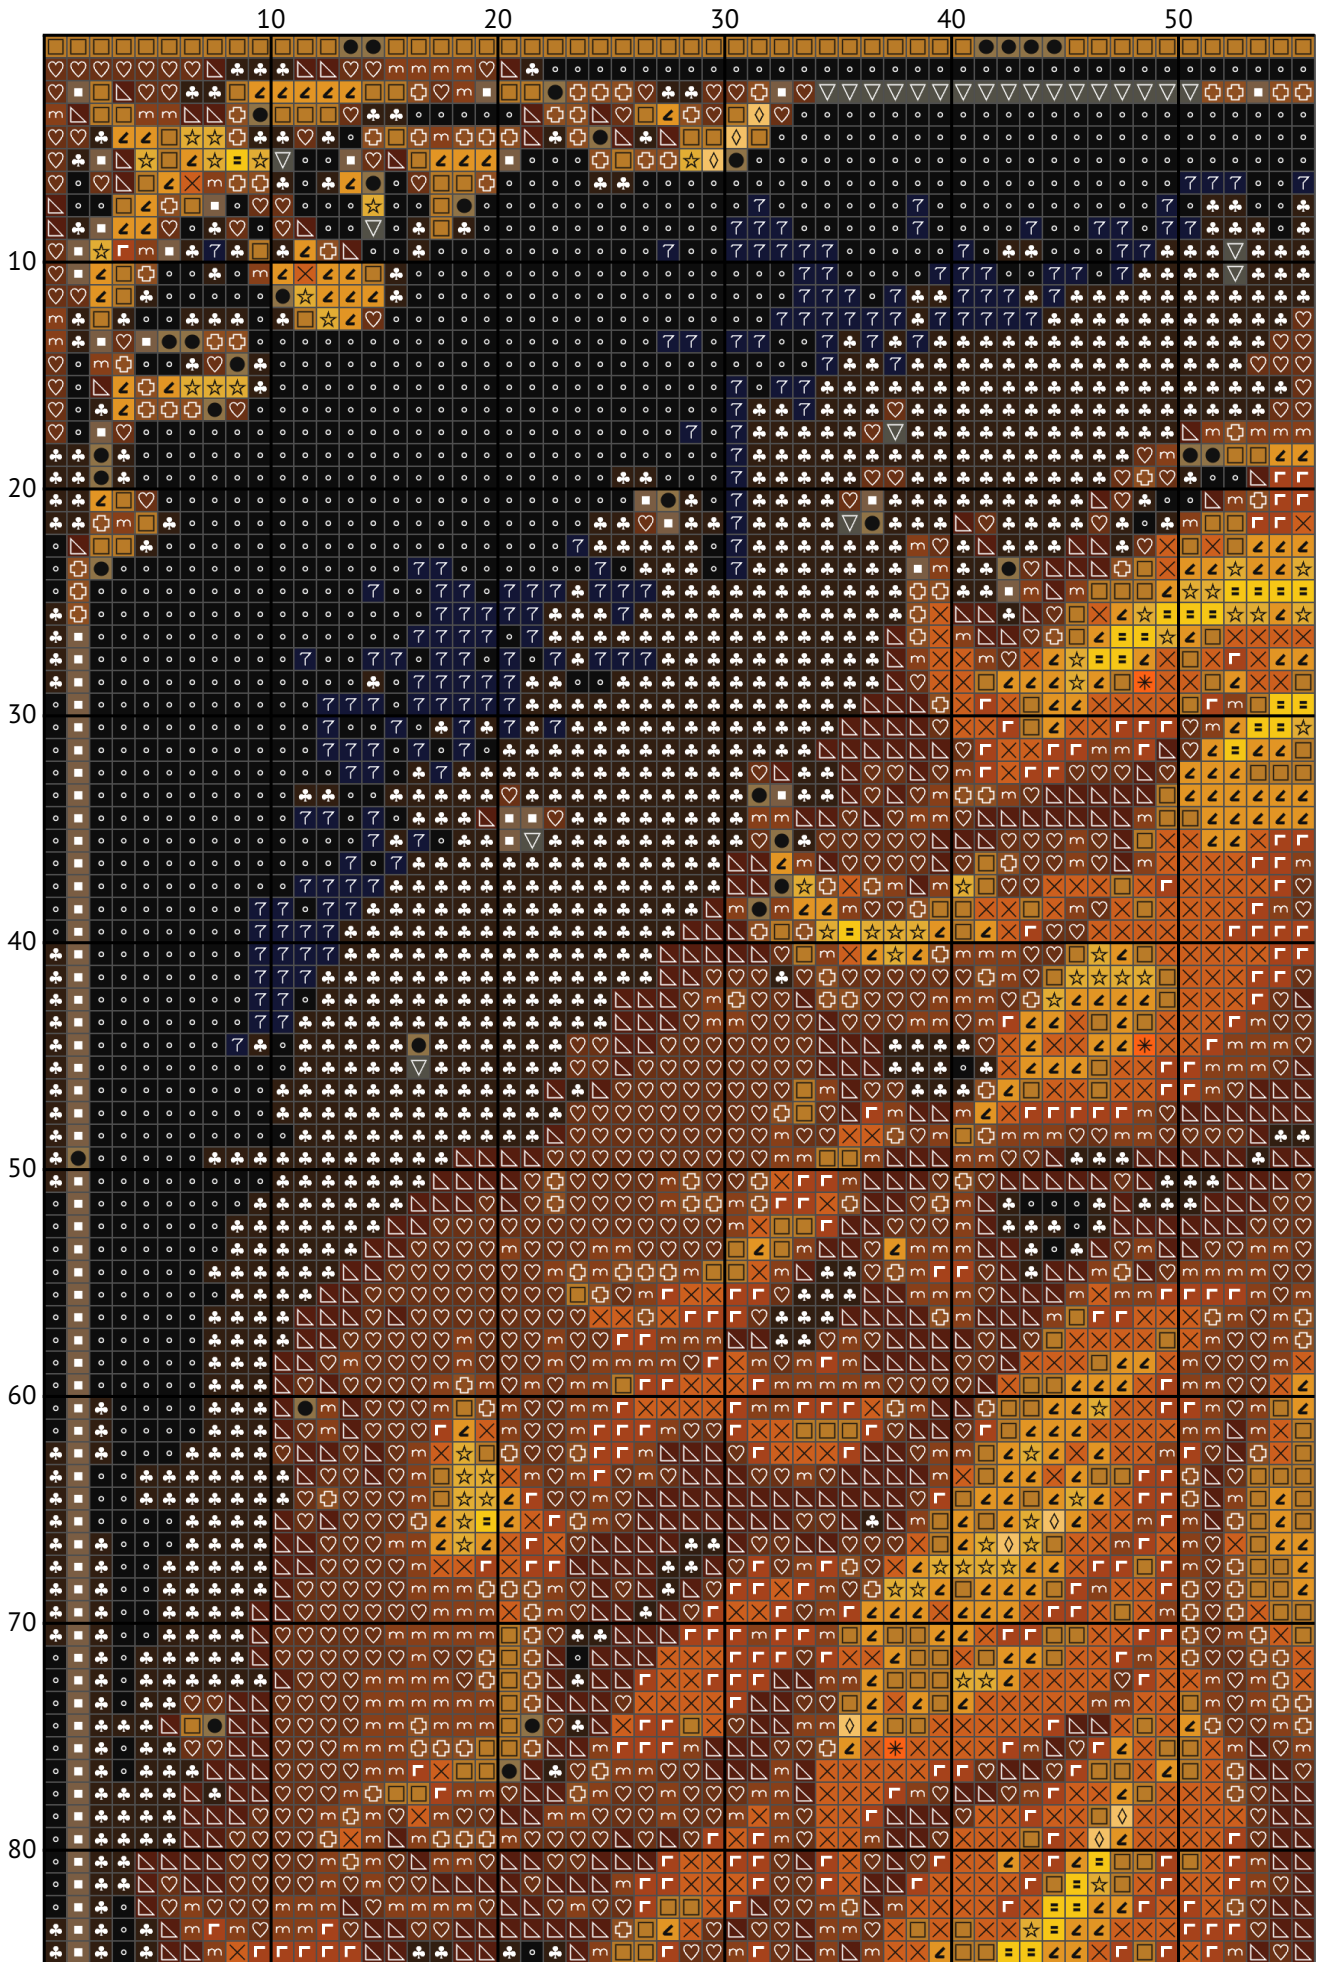

# Знак зодиака Лев

Схема вышивки крестиком

Размер: 154 x 200 крестиков

Знак зодиака Лев

Знак зодиака Лев

Знак зодиака Лев

Знак зодиака Лев

Знак зодиака Лев

Знак зодиака Лев

Знак зодиака Лев

Знак зодиака Лев

Знак зодиака Лев

Знак зодиака Лев  
Список нитей мулине DMC

N	Symbol	Number	Name	Stitches
1		 DMC 300	Mahogany - Very Dark	3530
2		 DMC 301	Mahogany - Medium	1724
3		 DMC 310	Black	4694
4		 DMC 433	Brown - Medium	3667
5		 DMC 434	Brown - Light	1860
6		 DMC 435	Brown - Very Light	803
7		 DMC 444	Lemon - Dark	437
8		 DMC 612	Drab Brown - Light	231
9		 DMC 645	Beaver Gray - Very Dark	148
10		 DMC 728	Topaz	1650
11		 DMC 729	Old Gold - Medium	1265
12		 DMC 740	Tangerine	266
13		 DMC 823	Navy Blue - Dark	3309
14		 DMC 840	Beige Brown - Medium	472
15		 DMC 976	Golden Brown - Medium	1695
16		 DMC 3031	Mocha Brown - Very Dark	3639
17		 DMC 3821	Straw	860
18		 DMC 3855	Autumn Gold - Light	550