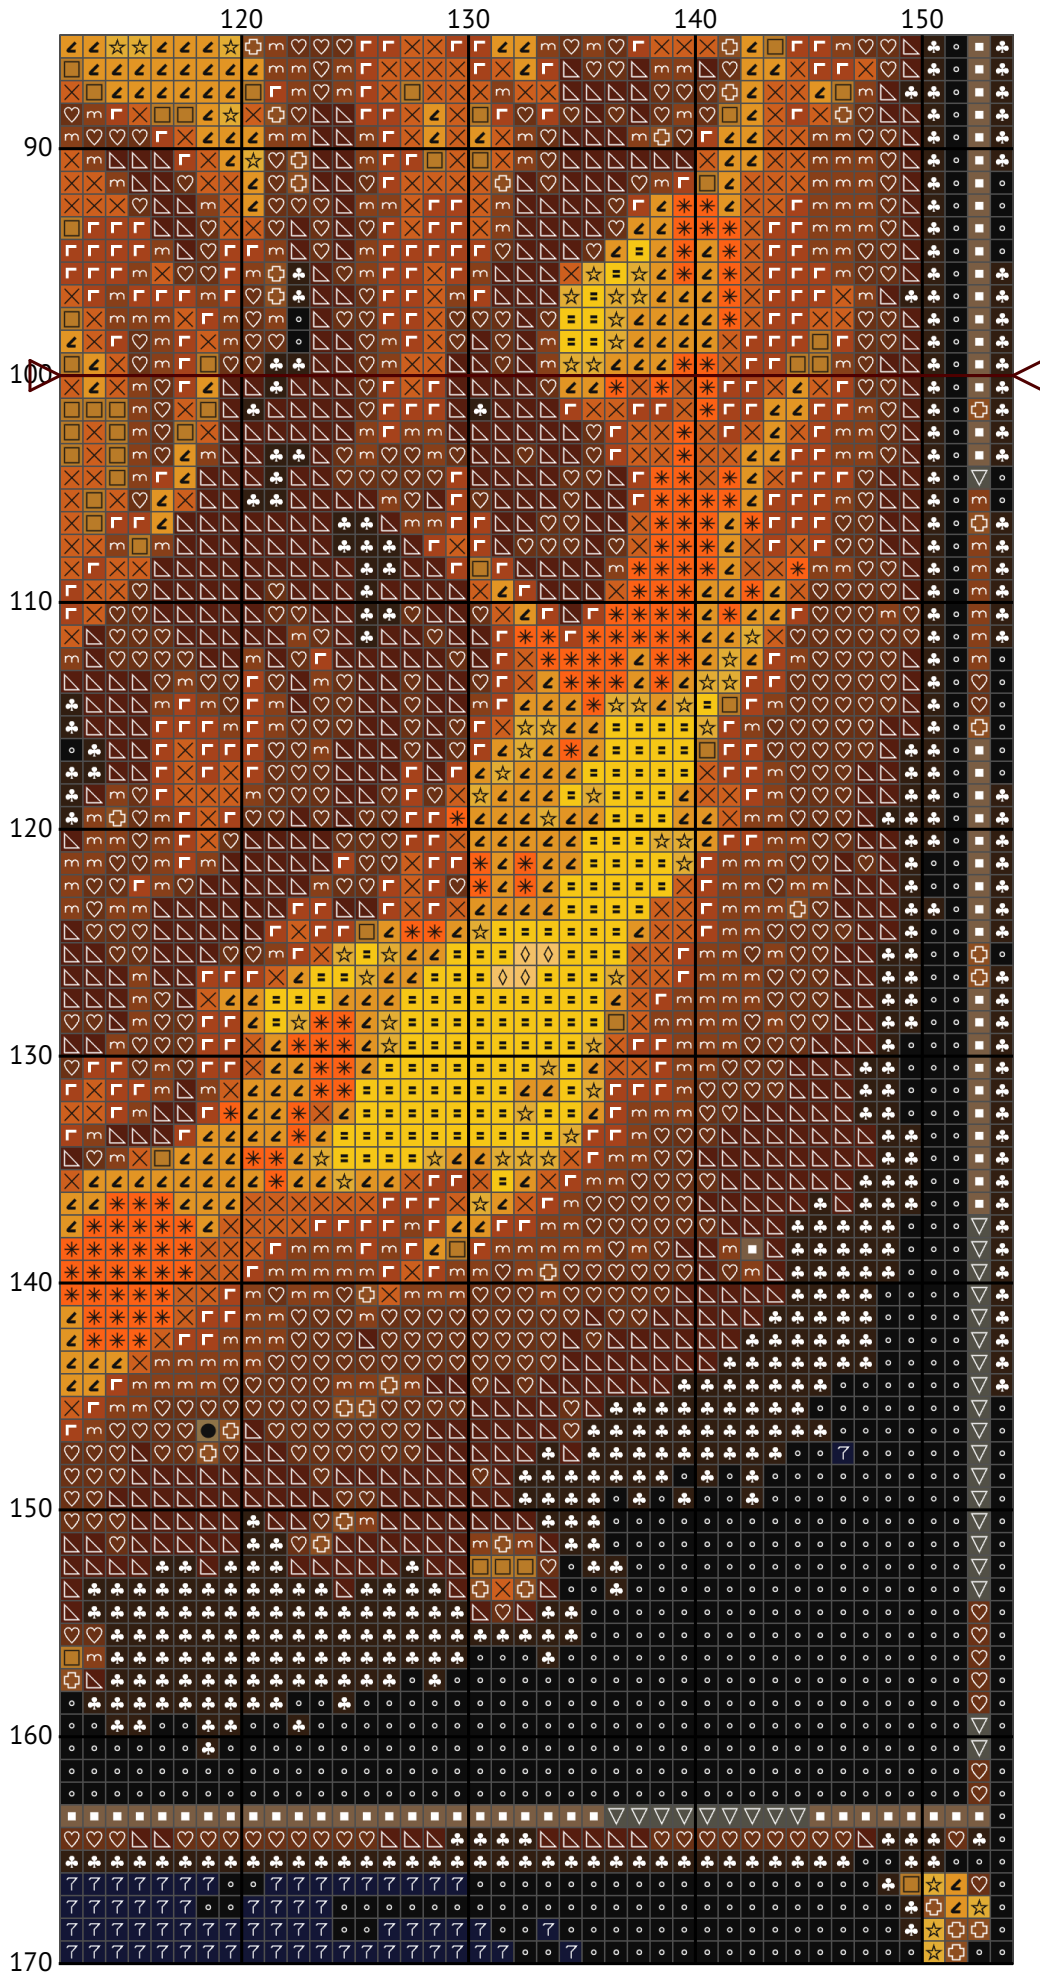

# Знак зодиака Лев

Схема вышивки крестиком

Размер: 154 x 200 крестиков

Знак зодиака Лев

Знак зодиака Лев

Знак зодиака Лев

Знак зодиака Лев

Знак зодиака Лев

Знак зодиака Лев

Знак зодиака Лев

Знак зодиака Лев

Знак зодиака Лев

Знак зодиака Лев  
Список нитей мулине DMC

N	Symbol	Number	Name	Stitches
1		 DMC 300	Mahogany - Very Dark	3530
2		 DMC 301	Mahogany - Medium	1724
3		 DMC 310	Black	4694
4		 DMC 433	Brown - Medium	3667
5		 DMC 434	Brown - Light	1860
6		 DMC 435	Brown - Very Light	803
7		 DMC 444	Lemon - Dark	437
8		 DMC 612	Drab Brown - Light	231
9		 DMC 645	Beaver Gray - Very Dark	148
10		 DMC 728	Topaz	1650
11		 DMC 729	Old Gold - Medium	1265
12		 DMC 740	Tangerine	266
13		 DMC 823	Navy Blue - Dark	3309
14		 DMC 840	Beige Brown - Medium	472
15		 DMC 976	Golden Brown - Medium	1695
16		 DMC 3031	Mocha Brown - Very Dark	3639
17		 DMC 3821	Straw	860
18		 DMC 3855	Autumn Gold - Light	550