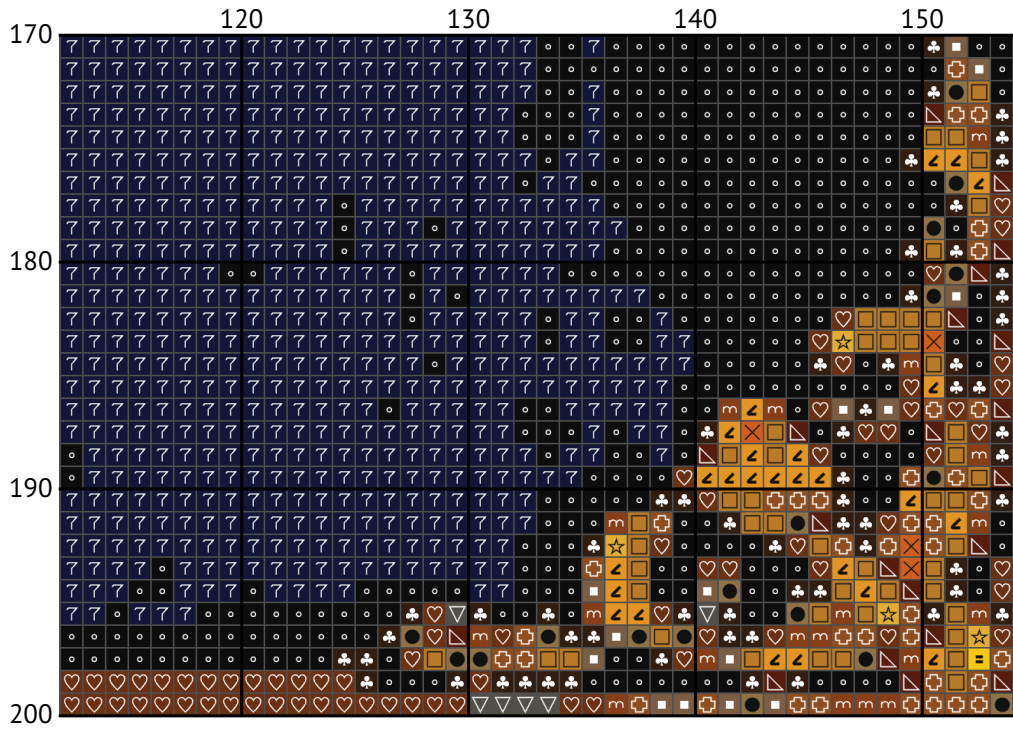

# Знак зодиака Лев

Схема вышивки крестиком

Размер: 154 x 200 крестиков

Знак зодиака Лев

Знак зодиака Лев

Знак зодиака Лев

Знак зодиака Лев

Знак зодиака Лев

Знак зодиака Лев

Знак зодиака Лев

Знак зодиака Лев

Знак зодиака Лев

Знак зодиака Лев  
Список нитей мулине DMC

N	Symbol	Number	Name	Stitches
1		 DMC 300	Mahogany - Very Dark	3530
2		 DMC 301	Mahogany - Medium	1724
3		 DMC 310	Black	4694
4		 DMC 433	Brown - Medium	3667
5		 DMC 434	Brown - Light	1860
6		 DMC 435	Brown - Very Light	803
7		 DMC 444	Lemon - Dark	437
8		 DMC 612	Drab Brown - Light	231
9		 DMC 645	Beaver Gray - Very Dark	148
10		 DMC 728	Topaz	1650
11		 DMC 729	Old Gold - Medium	1265
12		 DMC 740	Tangerine	266
13		 DMC 823	Navy Blue - Dark	3309
14		 DMC 840	Beige Brown - Medium	472
15		 DMC 976	Golden Brown - Medium	1695
16		 DMC 3031	Mocha Brown - Very Dark	3639
17		 DMC 3821	Straw	860
18		 DMC 3855	Autumn Gold - Light	550