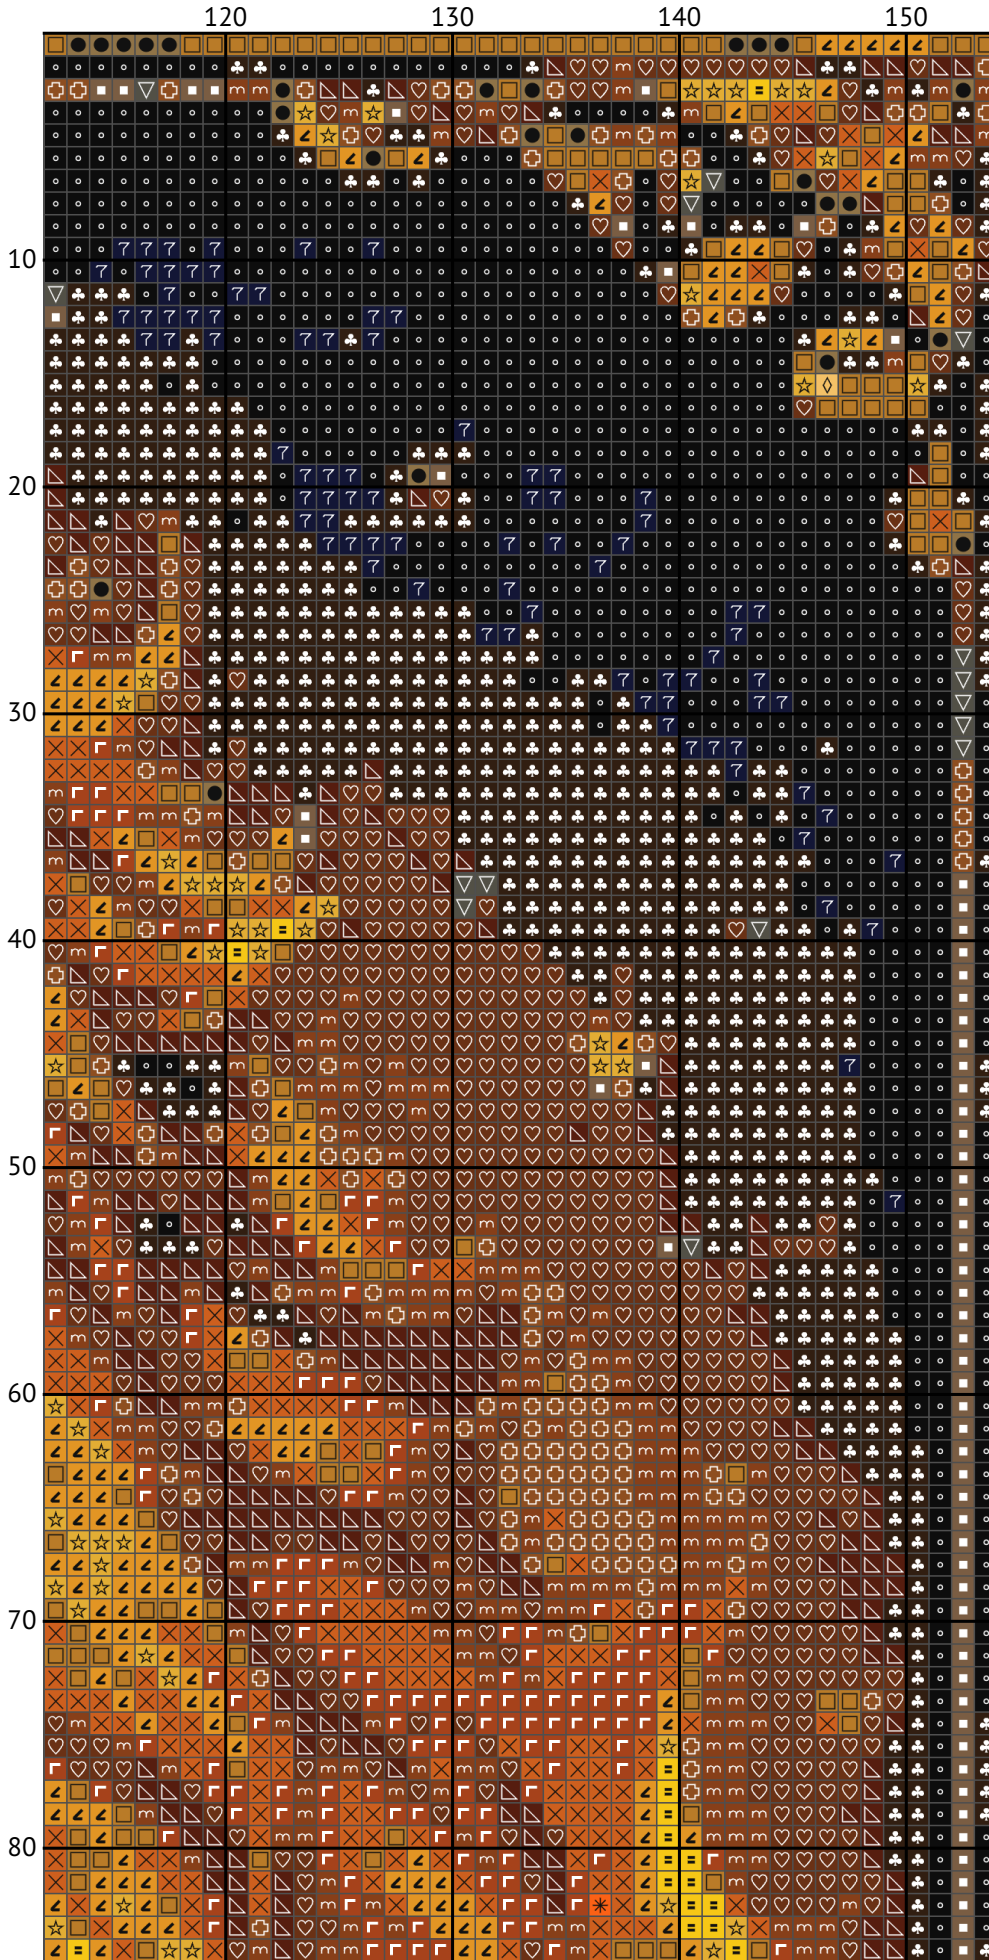

# Знак зодиака Лев

Схема вышивки крестиком

Размер: 154 x 200 крестиков

Знак зодиака Лев

Знак зодиака Лев

Знак зодиака Лев

Знак зодиака Лев

Знак зодиака Лев

Знак зодиака Лев

Знак зодиака Лев

Знак зодиака Лев

Знак зодиака Лев

Знак зодиака Лев  
Список нитей мулине DMC

N	Symbol	Number	Name	Stitches
1		 DMC 300	Mahogany - Very Dark	3530
2		 DMC 301	Mahogany - Medium	1724
3		 DMC 310	Black	4694
4		 DMC 433	Brown - Medium	3667
5		 DMC 434	Brown - Light	1860
6		 DMC 435	Brown - Very Light	803
7		 DMC 444	Lemon - Dark	437
8		 DMC 612	Drab Brown - Light	231
9		 DMC 645	Beaver Gray - Very Dark	148
10		 DMC 728	Topaz	1650
11		 DMC 729	Old Gold - Medium	1265
12		 DMC 740	Tangerine	266
13		 DMC 823	Navy Blue - Dark	3309
14		 DMC 840	Beige Brown - Medium	472
15		 DMC 976	Golden Brown - Medium	1695
16		 DMC 3031	Mocha Brown - Very Dark	3639
17		 DMC 3821	Straw	860
18		 DMC 3855	Autumn Gold - Light	550