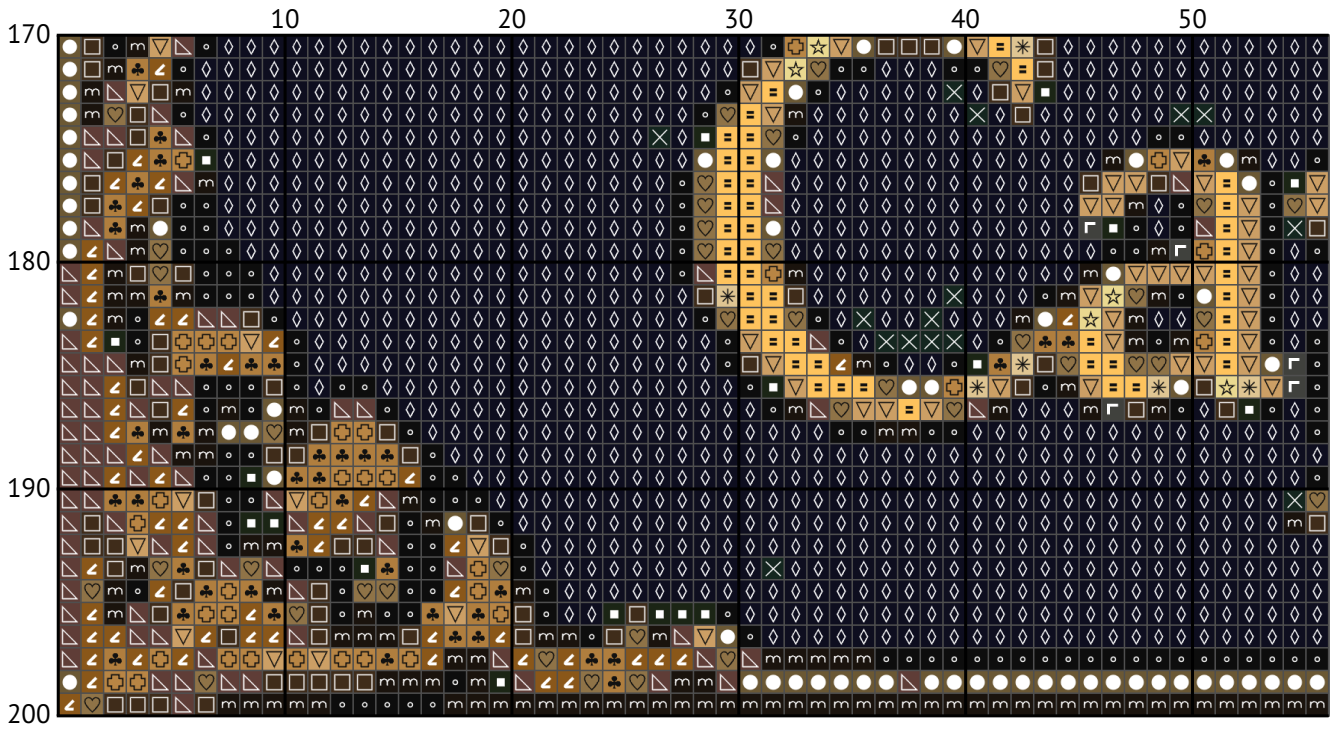

# Знак зодиака Козерог

Схема вышивки крестиком

Размер: 151 x 200 крестиков

Знак зодиака Козерог

Знак зодиака Козерог

Знак зодиака Козерог

Знак зодиака Козерог

Знак зодиака Козерог

Знак зодиака Козерог

Знак зодиака Козерог

Знак зодиака Козерог

Знак зодиака Козерог

Знак зодиака Козерог  
Список нитей мулине DMC

N	Symbol	Number	Name	Stitches
1		DMC 19	Autumn Gold - Medium Light	426
2		DMC 310	Black	2821
3		DMC 500	Blue Green - Very Dark	4491
4		DMC 535	Ash Gray - Very Light	1589
5		DMC 611	Drab Brown	2096
6		DMC 612	Drab Brown - Light	1516
7		DMC 677	Old Gold - Very Light	406
8		DMC 738	Tan - Very Light	1320
9		DMC 739	Tan - Ultra Very Light	497
10		DMC 746	Off White	145
11		DMC 779	Cocoa - Dark	1248
12		DMC 934	Avocado Green - Black	1266
13		DMC 939	Navy Blue - Very Dark	5681
14		DMC 3045	Yellow Beige - Dark	801
15		DMC 3371	Black Brown	1514
16		DMC 3781	Mocha Brown - Dark	1856
17		DMC 3808	Turquoise - Ultra Very Dark	1342
18		DMC 3828	Hazelnut Brown	609
19		DMC 3829	Old Gold - Very Dark	576