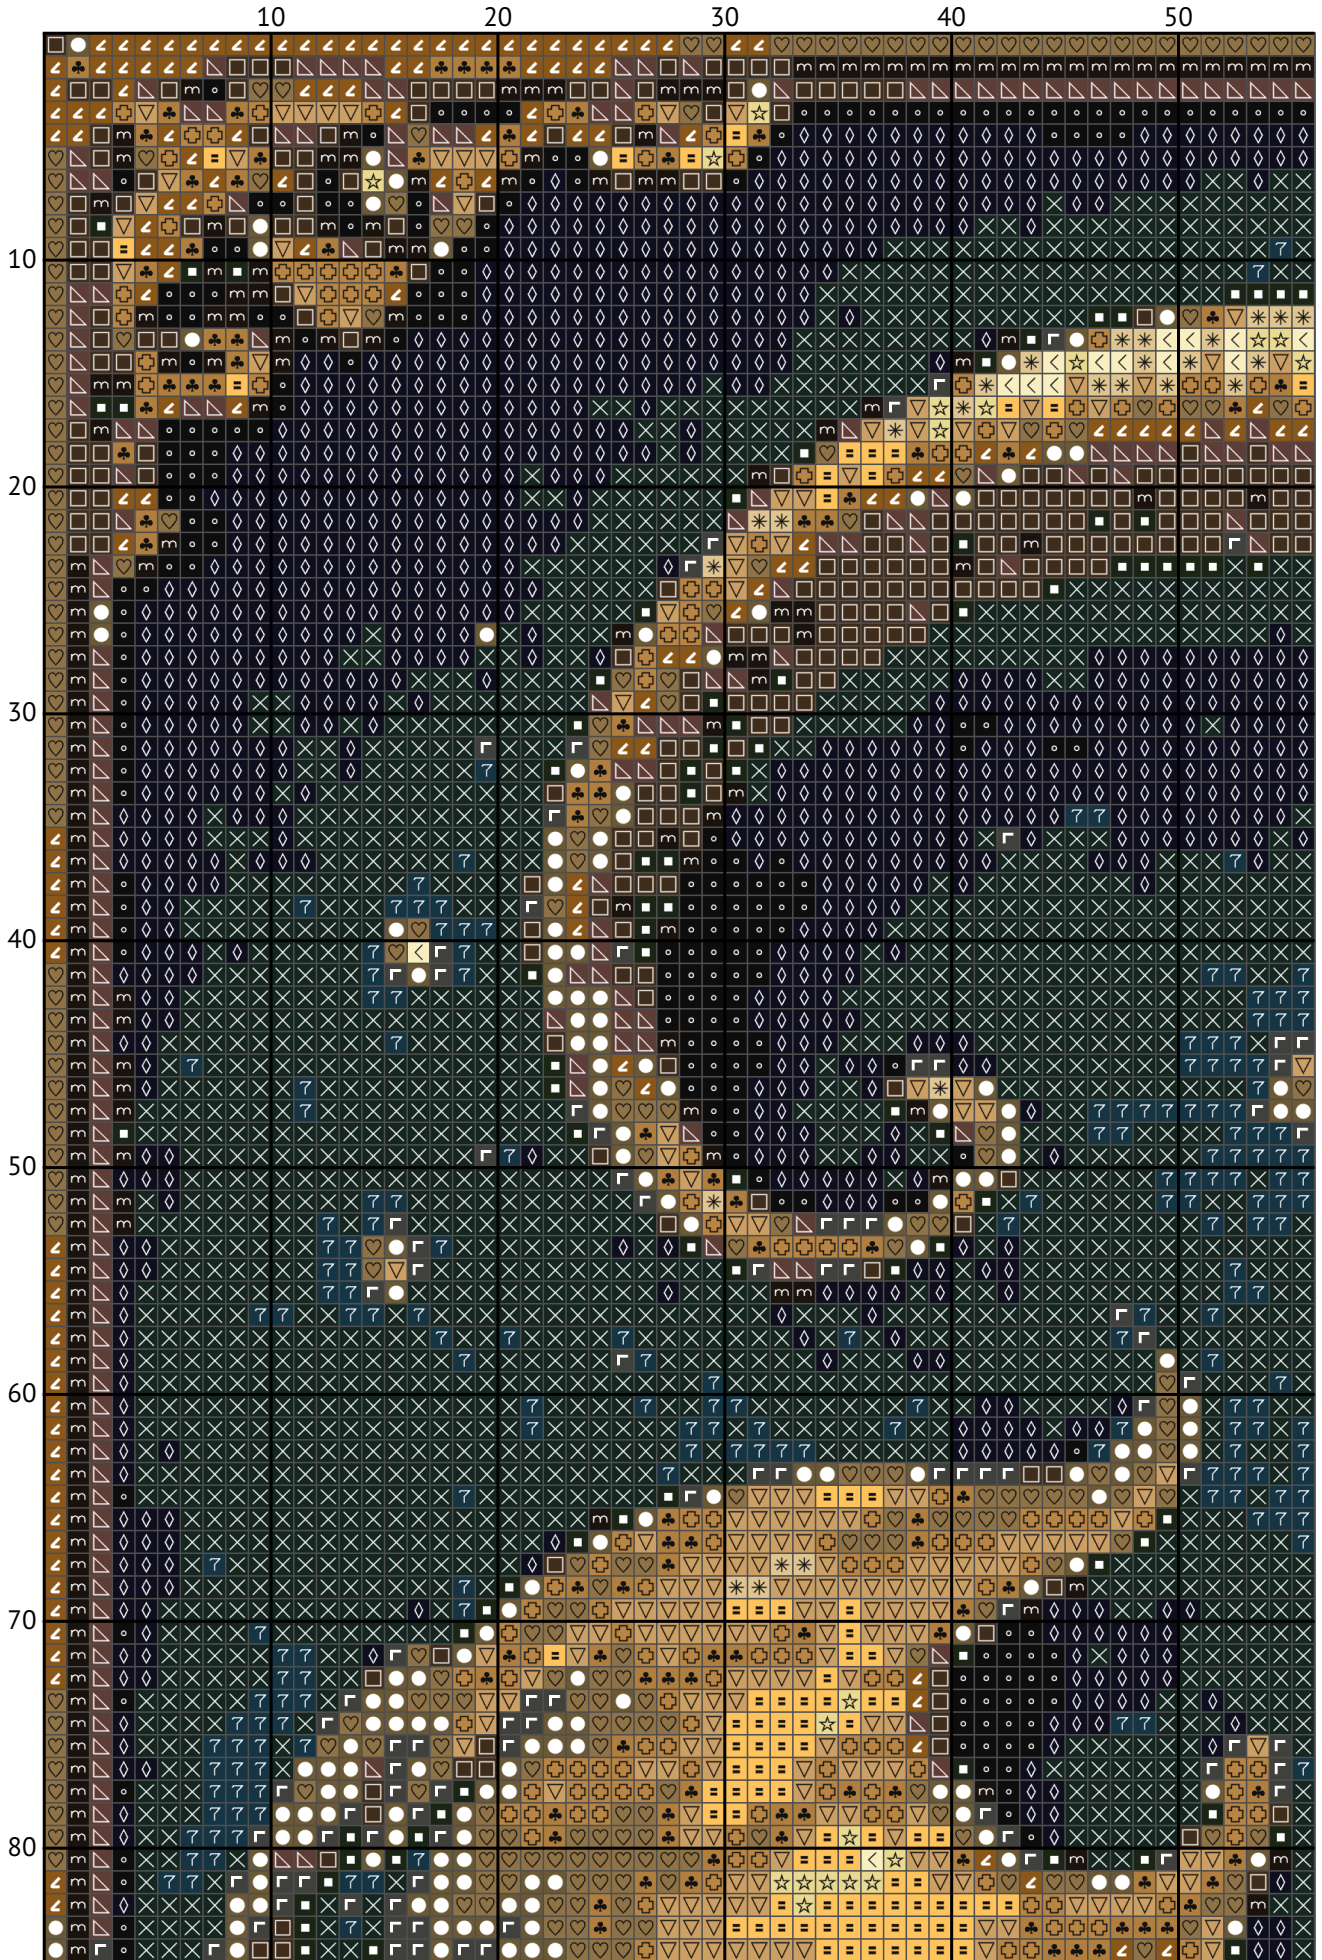

# Знак зодиака Козерог

Схема вышивки крестиком

Размер: 151 x 200 крестиков

Знак зодиака Козерог

Знак зодиака Козерог

Знак зодиака Козерог

Знак зодиака Козерог

Знак зодиака Козерог

Знак зодиака Козерог

Знак зодиака Козерог

Знак зодиака Козерог

Знак зодиака Козерог

Знак зодиака Козерог  
Список нитей мулине DMC

N	Symbol	Number	Name	Stitches
1		DMC 19	Autumn Gold - Medium Light	426
2		DMC 310	Black	2821
3		DMC 500	Blue Green - Very Dark	4491
4		DMC 535	Ash Gray - Very Light	1589
5		DMC 611	Drab Brown	2096
6		DMC 612	Drab Brown - Light	1516
7		DMC 677	Old Gold - Very Light	406
8		DMC 738	Tan - Very Light	1320
9		DMC 739	Tan - Ultra Very Light	497
10		DMC 746	Off White	145
11		DMC 779	Cocoa - Dark	1248
12		DMC 934	Avocado Green - Black	1266
13		DMC 939	Navy Blue - Very Dark	5681
14		DMC 3045	Yellow Beige - Dark	801
15		DMC 3371	Black Brown	1514
16		DMC 3781	Mocha Brown - Dark	1856
17		DMC 3808	Turquoise - Ultra Very Dark	1342
18		DMC 3828	Hazelnut Brown	609
19		DMC 3829	Old Gold - Very Dark	576