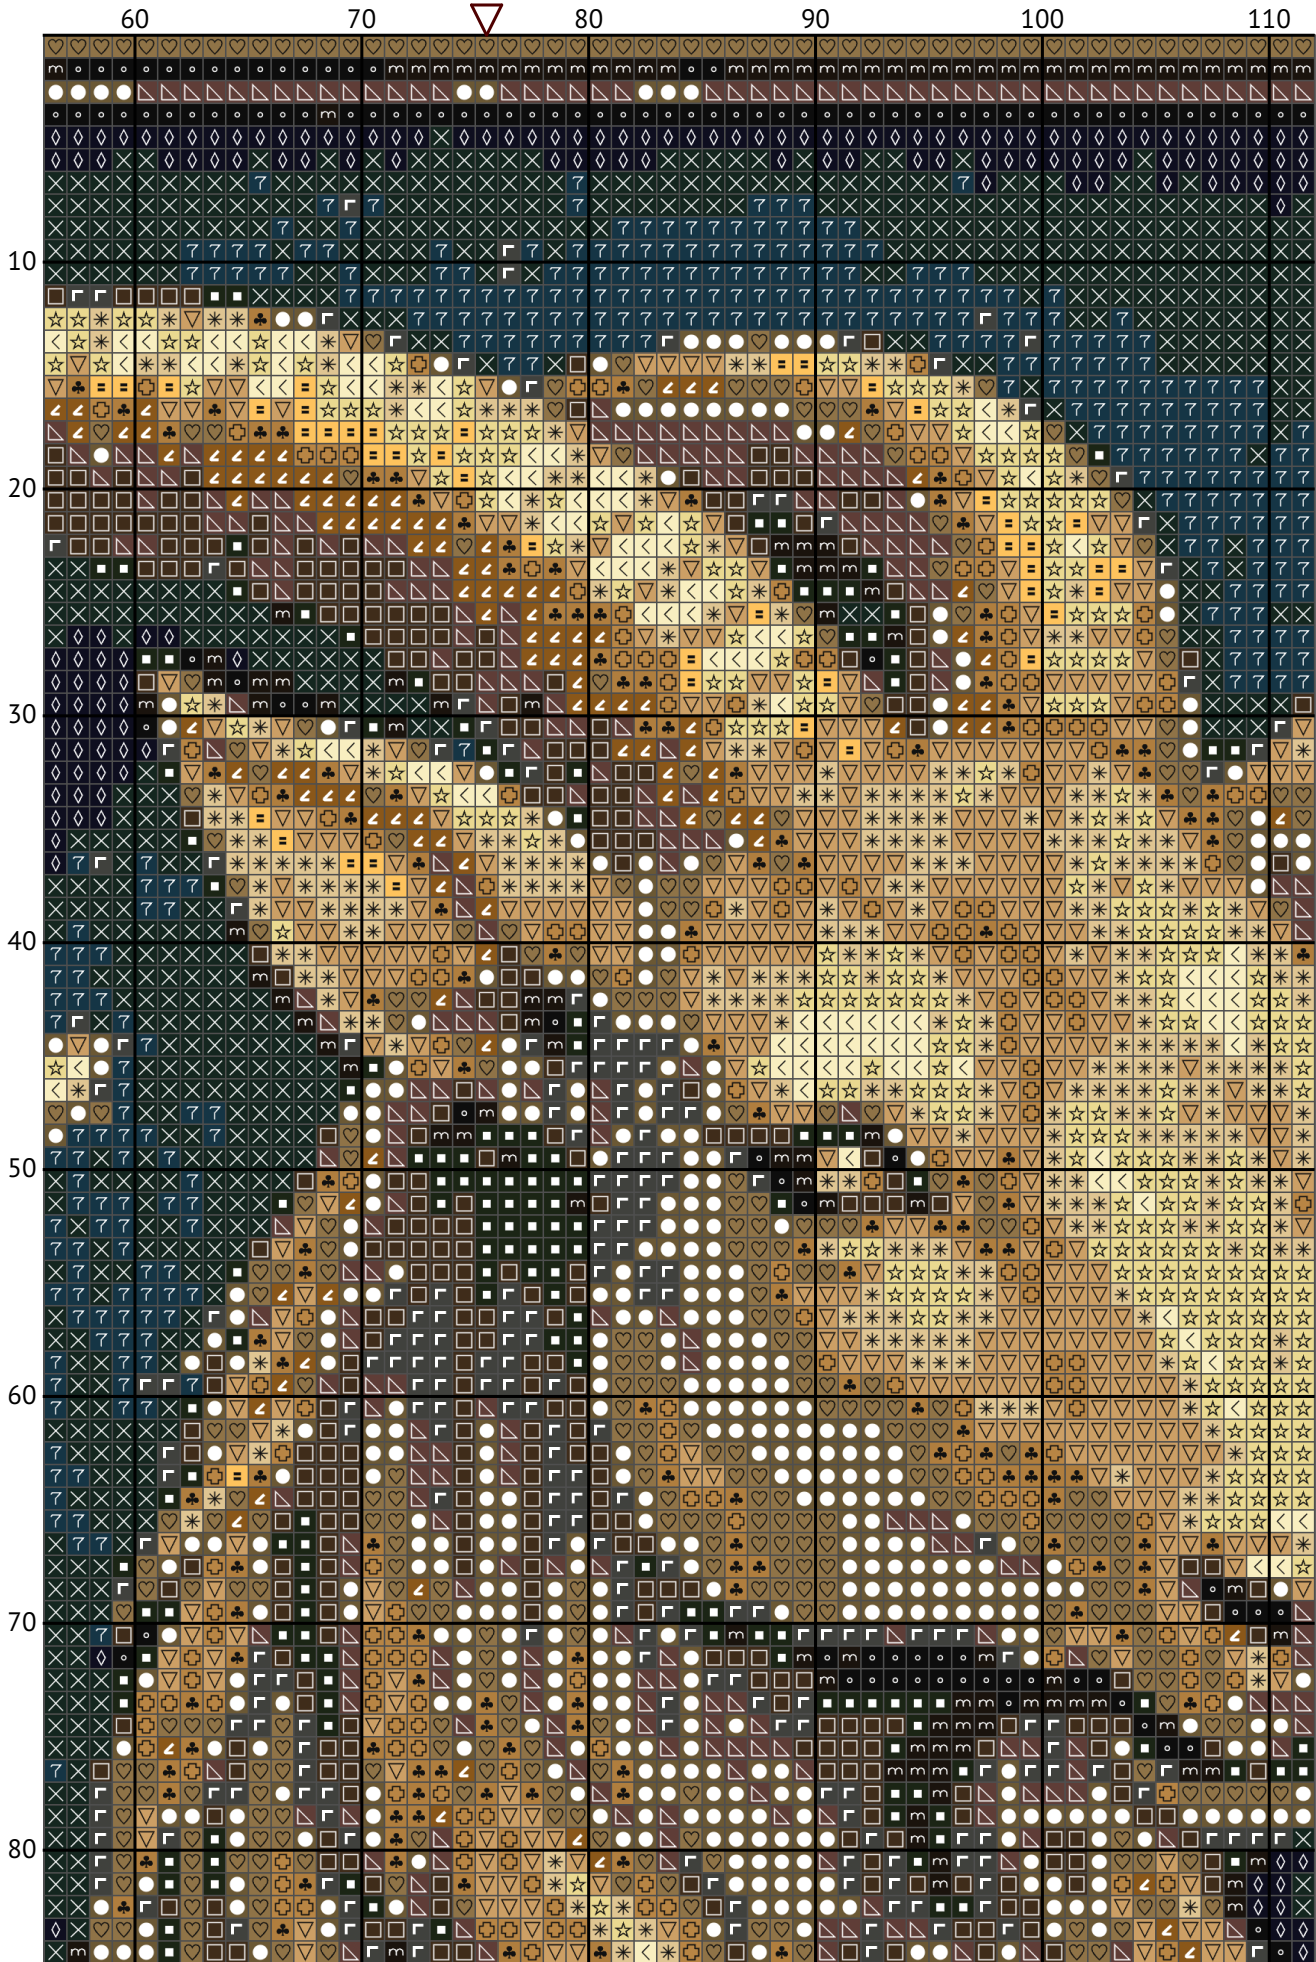

# Знак зодиака Козерог

Схема вышивки крестиком

Размер: 151 x 200 крестиков

Знак зодиака Козерог

Знак зодиака Козерог

Знак зодиака Козерог

Знак зодиака Козерог

Знак зодиака Козерог

Знак зодиака Козерог

Знак зодиака Козерог

Знак зодиака Козерог

Знак зодиака Козерог

Знак зодиака Козерог  
Список нитей мулине DMC

N	Symbol	Number	Name	Stitches
1		DMC 19	Autumn Gold - Medium Light	426
2		DMC 310	Black	2821
3		DMC 500	Blue Green - Very Dark	4491
4		DMC 535	Ash Gray - Very Light	1589
5		DMC 611	Drab Brown	2096
6		DMC 612	Drab Brown - Light	1516
7		DMC 677	Old Gold - Very Light	406
8		DMC 738	Tan - Very Light	1320
9		DMC 739	Tan - Ultra Very Light	497
10		DMC 746	Off White	145
11		DMC 779	Cocoa - Dark	1248
12		DMC 934	Avocado Green - Black	1266
13		DMC 939	Navy Blue - Very Dark	5681
14		DMC 3045	Yellow Beige - Dark	801
15		DMC 3371	Black Brown	1514
16		DMC 3781	Mocha Brown - Dark	1856
17		DMC 3808	Turquoise - Ultra Very Dark	1342
18		DMC 3828	Hazelnut Brown	609
19		DMC 3829	Old Gold - Very Dark	576