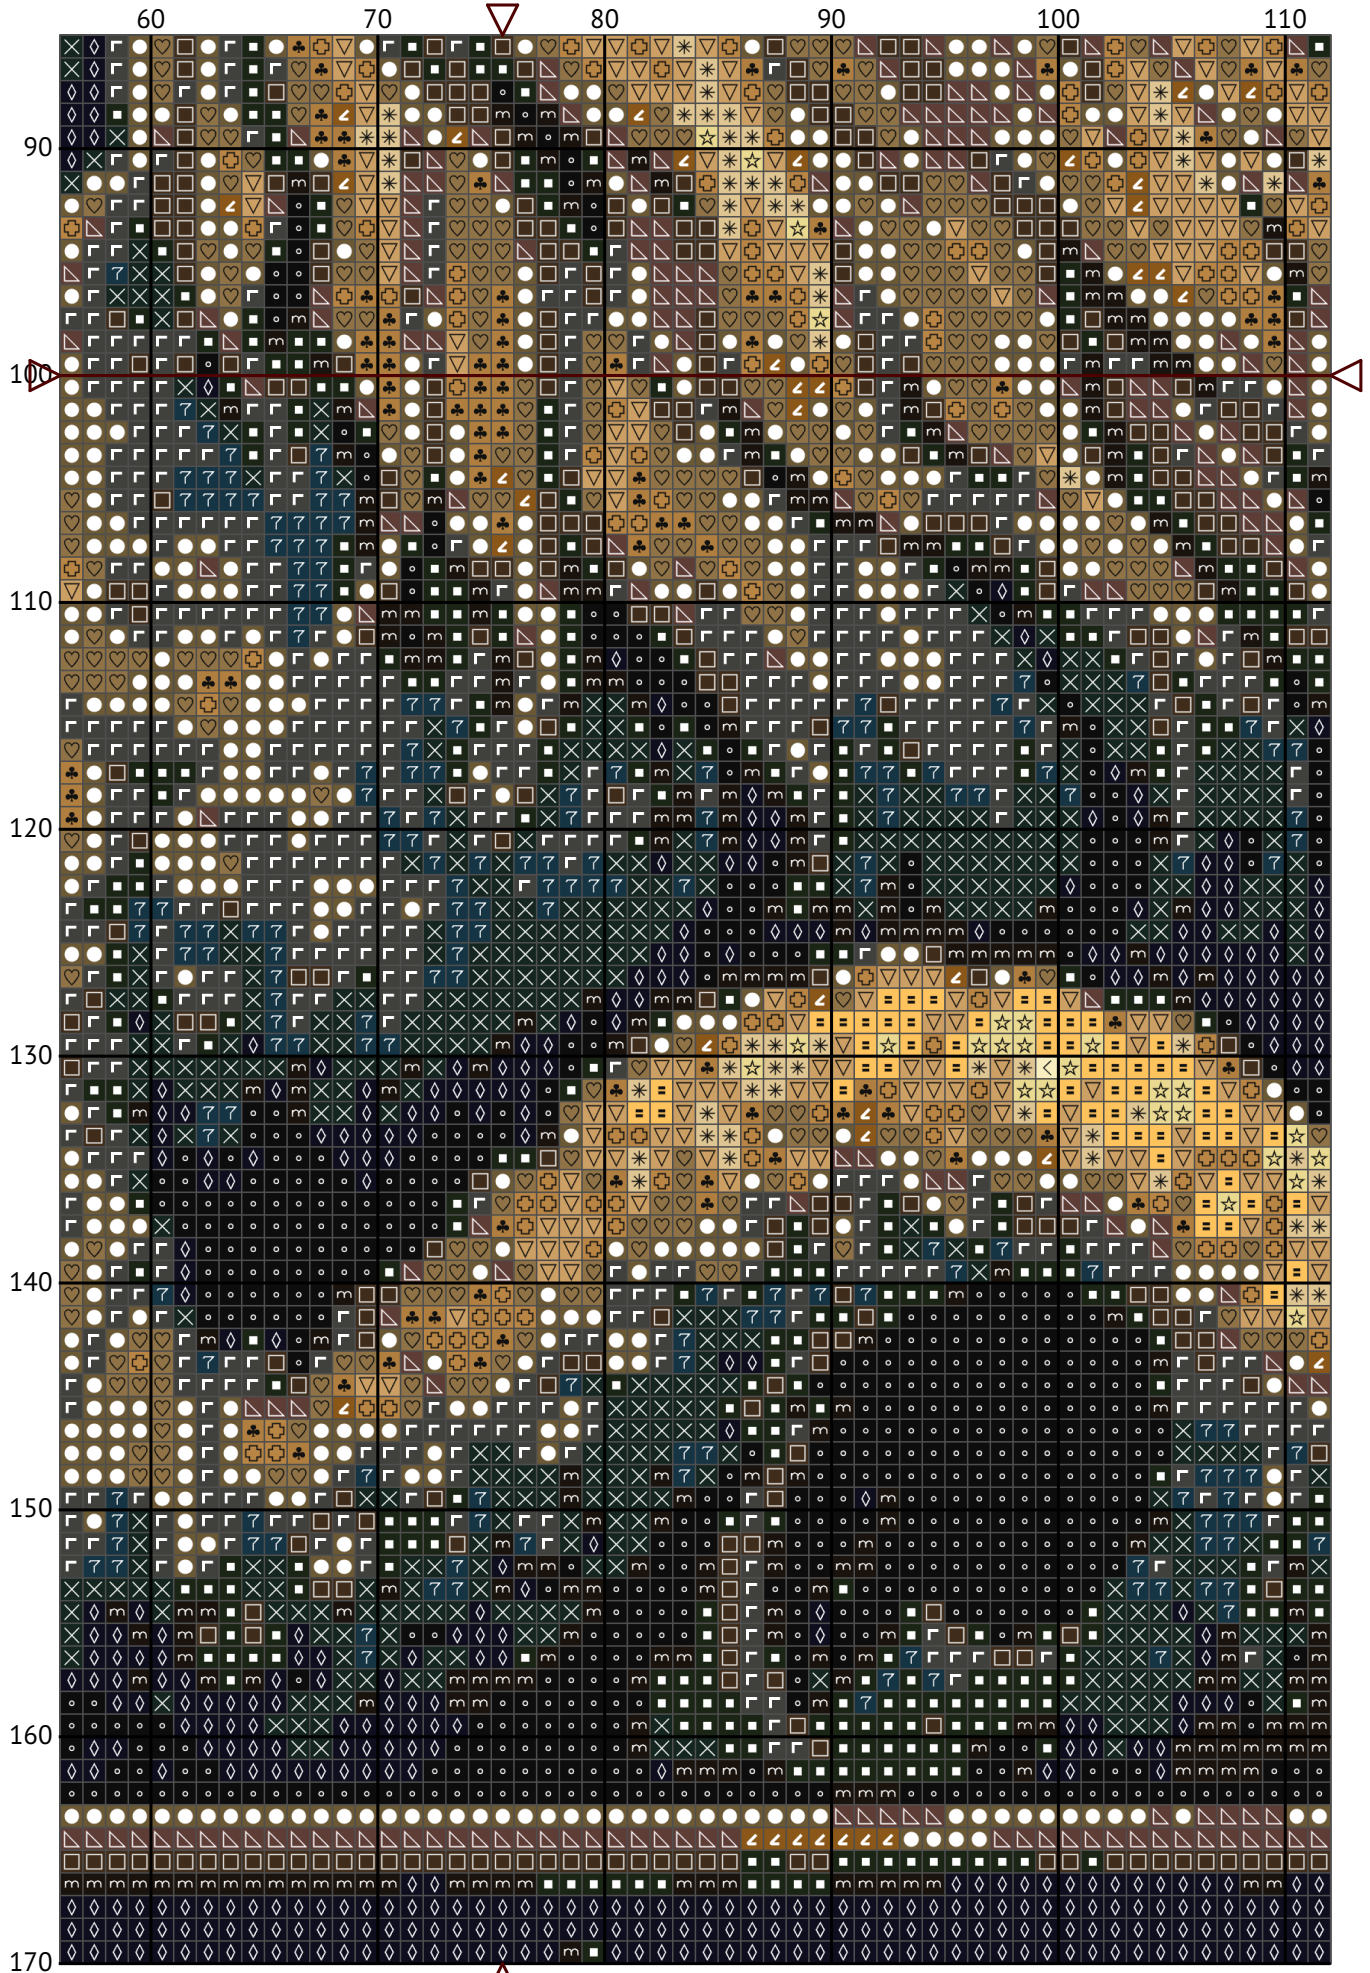

# Знак зодиака Козерог

Схема вышивки крестиком

Размер: 151 x 200 крестиков

Знак зодиака Козерог

Знак зодиака Козерог

Знак зодиака Козерог

Знак зодиака Козерог

Знак зодиака Козерог

Знак зодиака Козерог

Знак зодиака Козерог

Знак зодиака Козерог

Знак зодиака Козерог

Знак зодиака Козерог  
Список нитей мулине DMC

N	Symbol	Number	Name	Stitches
1		DMC 19	Autumn Gold - Medium Light	426
2		DMC 310	Black	2821
3		DMC 500	Blue Green - Very Dark	4491
4		DMC 535	Ash Gray - Very Light	1589
5		DMC 611	Drab Brown	2096
6		DMC 612	Drab Brown - Light	1516
7		DMC 677	Old Gold - Very Light	406
8		DMC 738	Tan - Very Light	1320
9		DMC 739	Tan - Ultra Very Light	497
10		DMC 746	Off White	145
11		DMC 779	Cocoa - Dark	1248
12		DMC 934	Avocado Green - Black	1266
13		DMC 939	Navy Blue - Very Dark	5681
14		DMC 3045	Yellow Beige - Dark	801
15		DMC 3371	Black Brown	1514
16		DMC 3781	Mocha Brown - Dark	1856
17		DMC 3808	Turquoise - Ultra Very Dark	1342
18		DMC 3828	Hazelnut Brown	609
19		DMC 3829	Old Gold - Very Dark	576