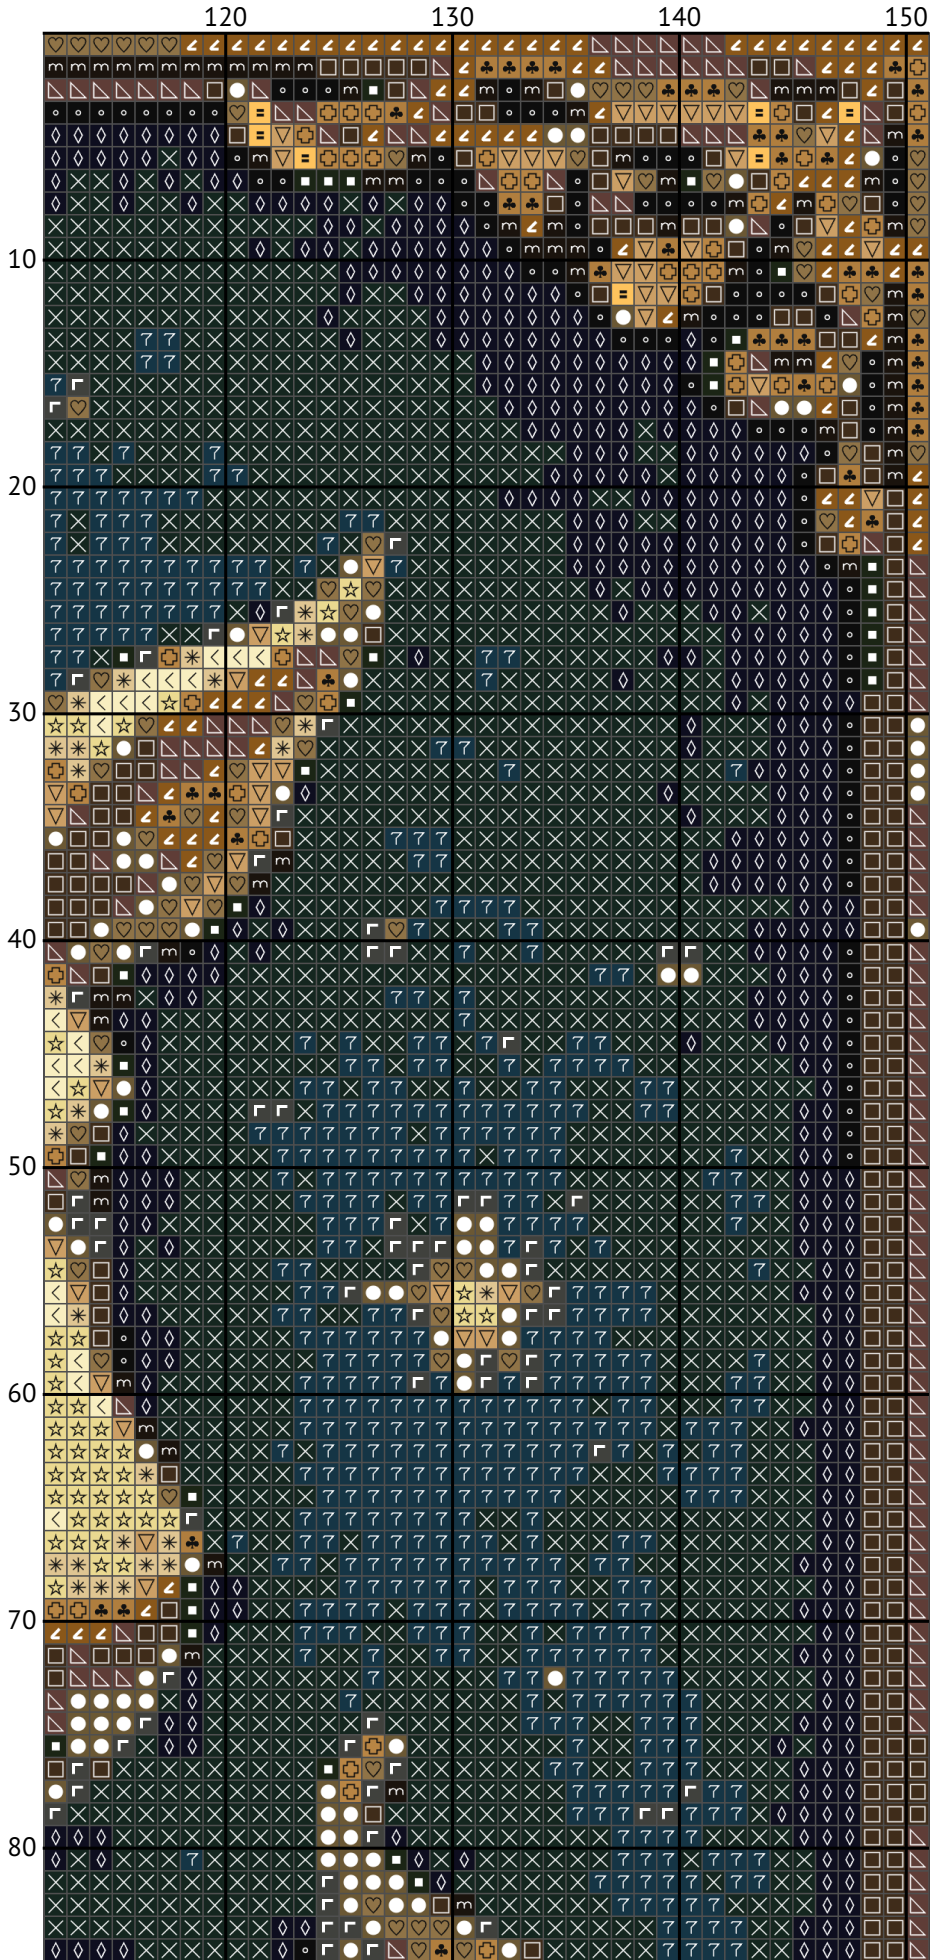

# Знак зодиака Козерог

Схема вышивки крестиком

Размер: 151 x 200 крестиков

Знак зодиака Козерог

Знак зодиака Козерог

Знак зодиака Козерог

Знак зодиака Козерог

Знак зодиака Козерог

Знак зодиака Козерог

Знак зодиака Козерог

Знак зодиака Козерог

Знак зодиака Козерог

Знак зодиака Козерог  
Список нитей мулине DMC

N	Symbol	Number	Name	Stitches
1		DMC 19	Autumn Gold - Medium Light	426
2		DMC 310	Black	2821
3		DMC 500	Blue Green - Very Dark	4491
4		DMC 535	Ash Gray - Very Light	1589
5		DMC 611	Drab Brown	2096
6		DMC 612	Drab Brown - Light	1516
7		DMC 677	Old Gold - Very Light	406
8		DMC 738	Tan - Very Light	1320
9		DMC 739	Tan - Ultra Very Light	497
10		DMC 746	Off White	145
11		DMC 779	Cocoa - Dark	1248
12		DMC 934	Avocado Green - Black	1266
13		DMC 939	Navy Blue - Very Dark	5681
14		DMC 3045	Yellow Beige - Dark	801
15		DMC 3371	Black Brown	1514
16		DMC 3781	Mocha Brown - Dark	1856
17		DMC 3808	Turquoise - Ultra Very Dark	1342
18		DMC 3828	Hazelnut Brown	609
19		DMC 3829	Old Gold - Very Dark	576