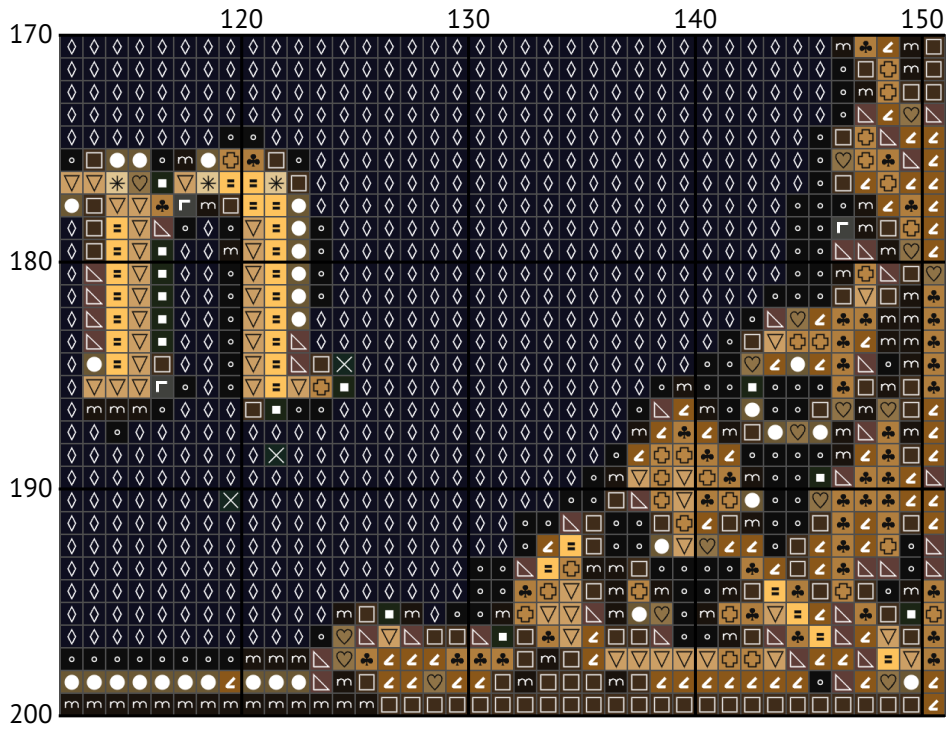

# Знак зодиака Козерог

Схема вышивки крестиком

Размер: 151 x 200 крестиков

Знак зодиака Козерог

Знак зодиака Козерог

Знак зодиака Козерог

Знак зодиака Козерог

Знак зодиака Козерог

Знак зодиака Козерог

Знак зодиака Козерог

Знак зодиака Козерог

Знак зодиака Козерог

Знак зодиака Козерог  
Список нитей мулине DMC

N	Symbol	Number	Name	Stitches
1		DMC 19	Autumn Gold - Medium Light	426
2		DMC 310	Black	2821
3		DMC 500	Blue Green - Very Dark	4491
4		DMC 535	Ash Gray - Very Light	1589
5		DMC 611	Drab Brown	2096
6		DMC 612	Drab Brown - Light	1516
7		DMC 677	Old Gold - Very Light	406
8		DMC 738	Tan - Very Light	1320
9		DMC 739	Tan - Ultra Very Light	497
10		DMC 746	Off White	145
11		DMC 779	Cocoa - Dark	1248
12		DMC 934	Avocado Green - Black	1266
13		DMC 939	Navy Blue - Very Dark	5681
14		DMC 3045	Yellow Beige - Dark	801
15		DMC 3371	Black Brown	1514
16		DMC 3781	Mocha Brown - Dark	1856
17		DMC 3808	Turquoise - Ultra Very Dark	1342
18		DMC 3828	Hazelnut Brown	609
19		DMC 3829	Old Gold - Very Dark	576