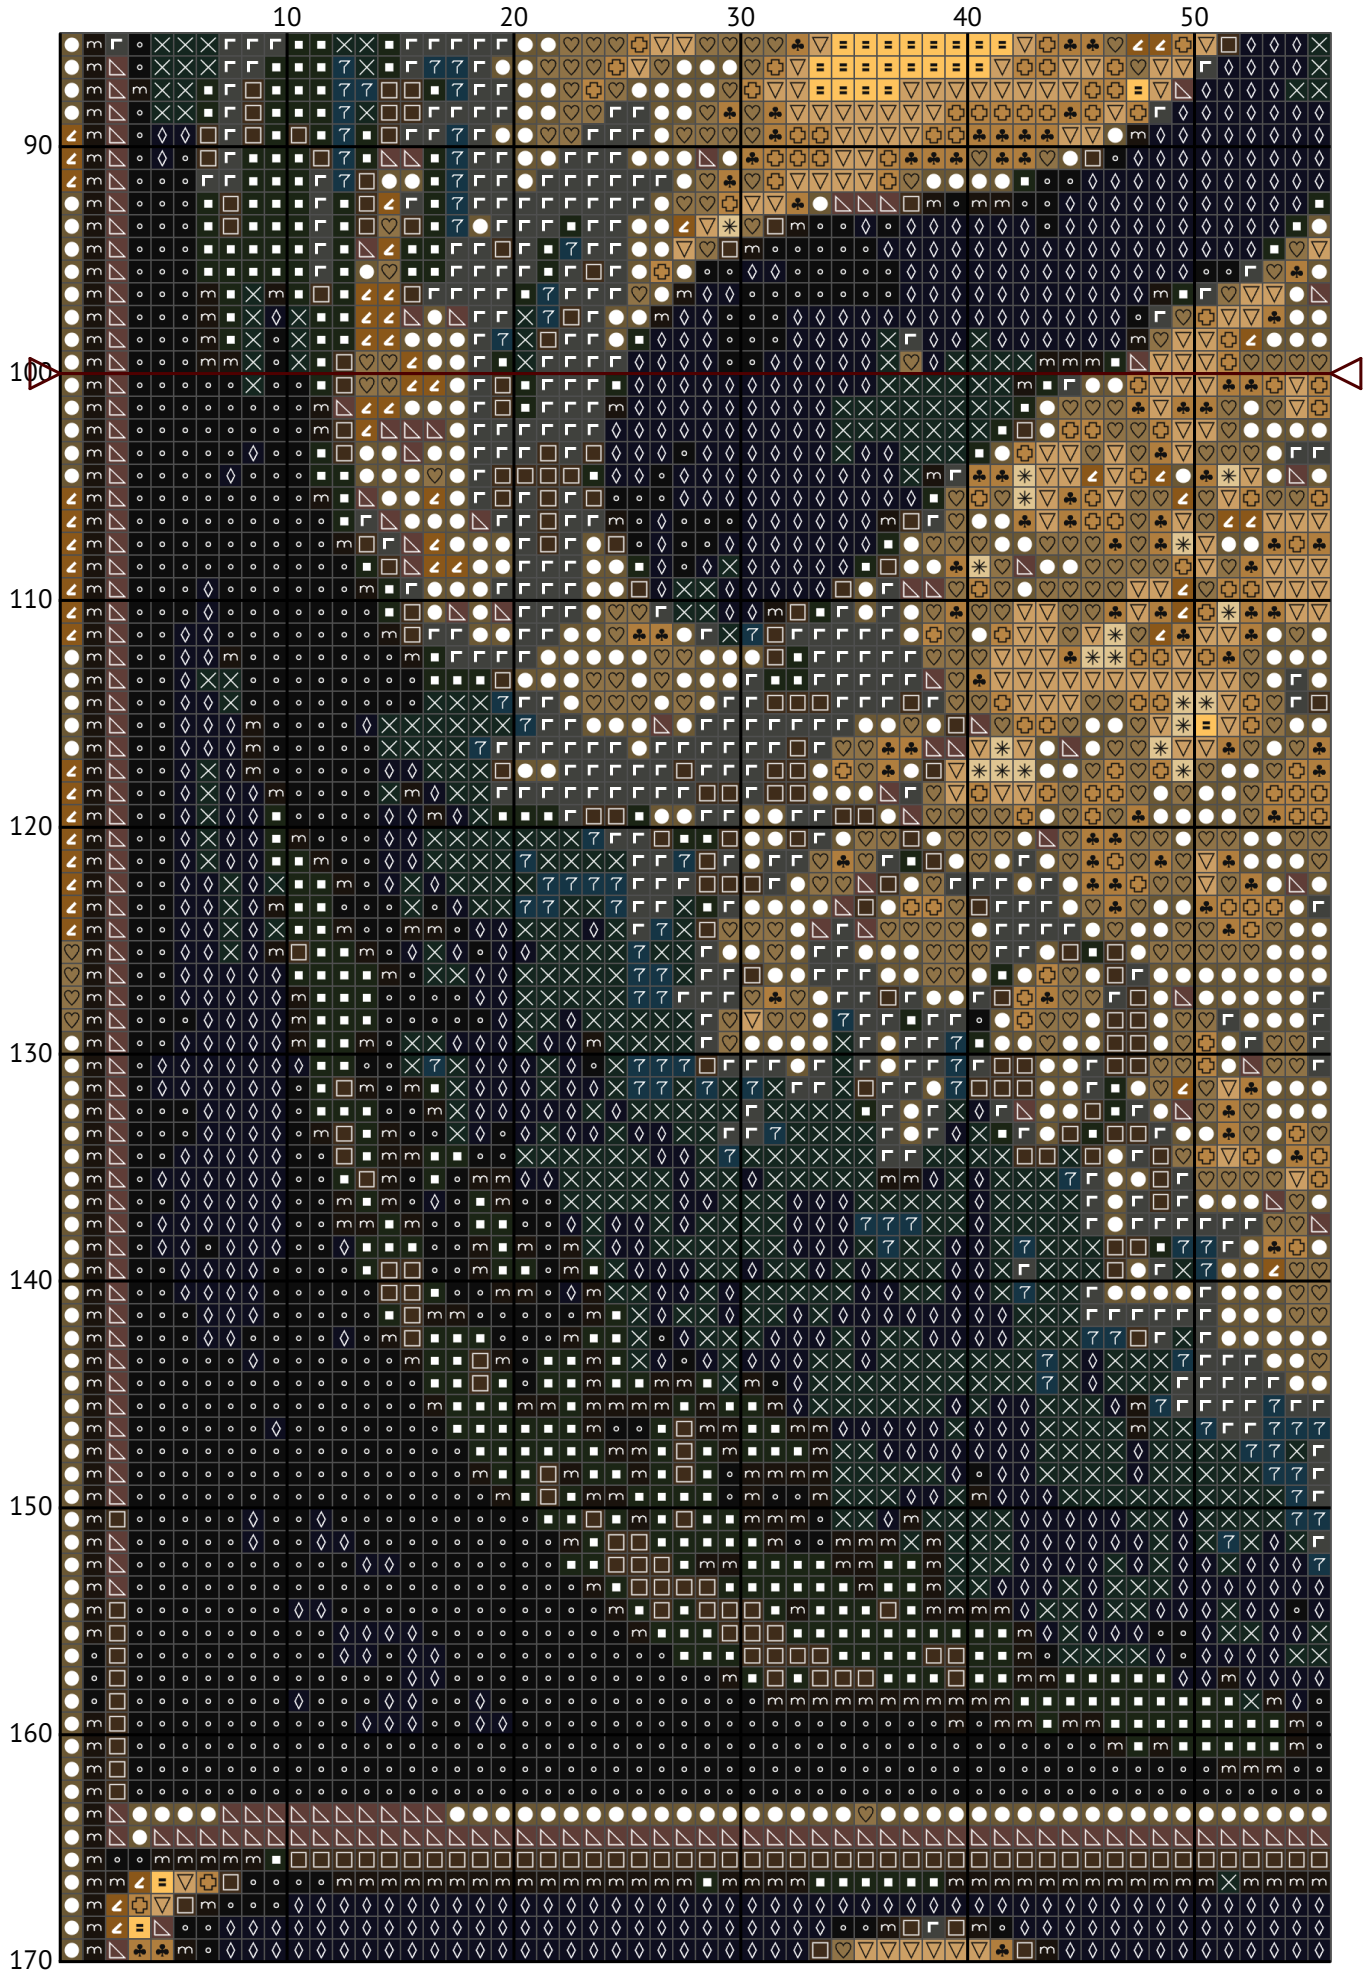

# Знак зодиака Козерог

Схема вышивки крестиком

Размер: 151 x 200 крестиков

Знак зодиака Козерог

Знак зодиака Козерог

Знак зодиака Козерог

Знак зодиака Козерог

Знак зодиака Козерог

Знак зодиака Козерог

Знак зодиака Козерог

Знак зодиака Козерог

Знак зодиака Козерог

Знак зодиака Козерог  
Список нитей мулине DMC

N	Symbol	Number	Name	Stitches
1		DMC 19	Autumn Gold - Medium Light	426
2		DMC 310	Black	2821
3		DMC 500	Blue Green - Very Dark	4491
4		DMC 535	Ash Gray - Very Light	1589
5		DMC 611	Drab Brown	2096
6		DMC 612	Drab Brown - Light	1516
7		DMC 677	Old Gold - Very Light	406
8		DMC 738	Tan - Very Light	1320
9		DMC 739	Tan - Ultra Very Light	497
10		DMC 746	Off White	145
11		DMC 779	Cocoa - Dark	1248
12		DMC 934	Avocado Green - Black	1266
13		DMC 939	Navy Blue - Very Dark	5681
14		DMC 3045	Yellow Beige - Dark	801
15		DMC 3371	Black Brown	1514
16		DMC 3781	Mocha Brown - Dark	1856
17		DMC 3808	Turquoise - Ultra Very Dark	1342
18		DMC 3828	Hazelnut Brown	609
19		DMC 3829	Old Gold - Very Dark	576