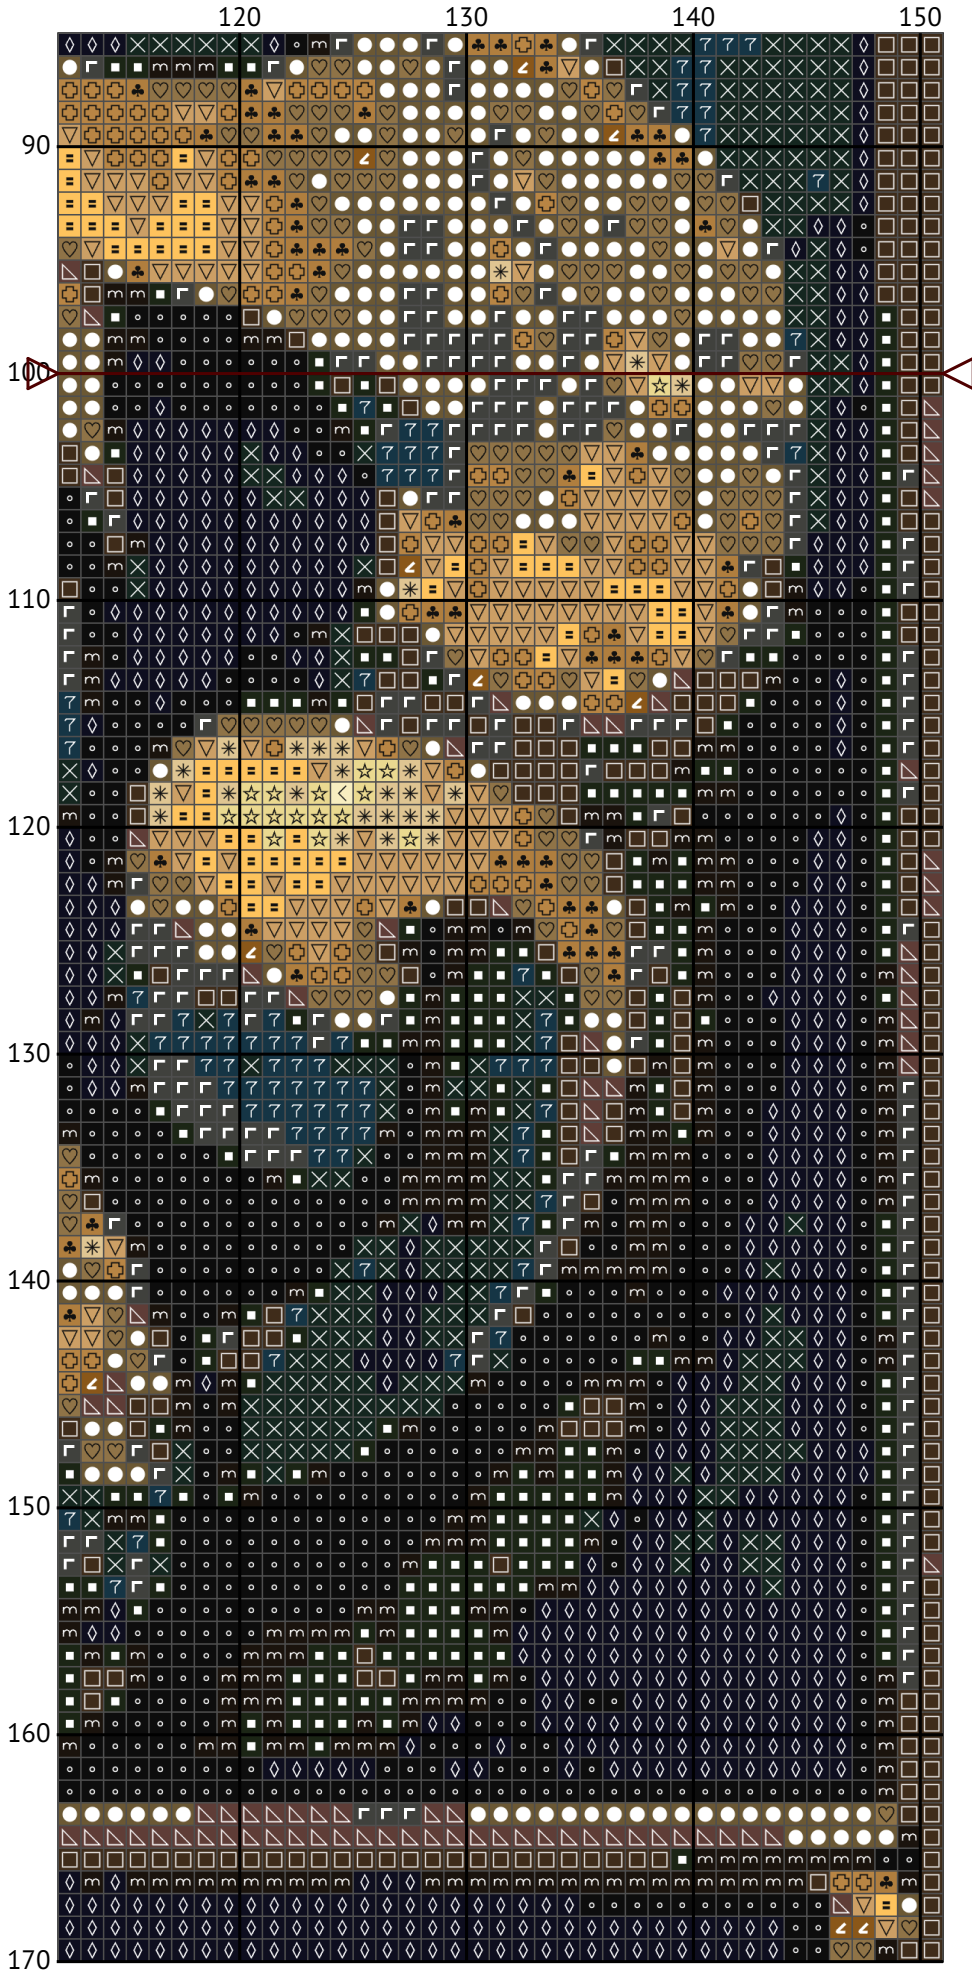

# Знак зодиака Козерог

Схема вышивки крестиком

Размер: 151 x 200 крестиков

Знак зодиака Козерог

Знак зодиака Козерог

Знак зодиака Козерог

Знак зодиака Козерог

Знак зодиака Козерог

Знак зодиака Козерог

Знак зодиака Козерог

Знак зодиака Козерог

Знак зодиака Козерог

Знак зодиака Козерог  
Список нитей мулине DMC

N	Symbol	Number	Name	Stitches
1		DMC 19	Autumn Gold - Medium Light	426
2		DMC 310	Black	2821
3		DMC 500	Blue Green - Very Dark	4491
4		DMC 535	Ash Gray - Very Light	1589
5		DMC 611	Drab Brown	2096
6		DMC 612	Drab Brown - Light	1516
7		DMC 677	Old Gold - Very Light	406
8		DMC 738	Tan - Very Light	1320
9		DMC 739	Tan - Ultra Very Light	497
10		DMC 746	Off White	145
11		DMC 779	Cocoa - Dark	1248
12		DMC 934	Avocado Green - Black	1266
13		DMC 939	Navy Blue - Very Dark	5681
14		DMC 3045	Yellow Beige - Dark	801
15		DMC 3371	Black Brown	1514
16		DMC 3781	Mocha Brown - Dark	1856
17		DMC 3808	Turquoise - Ultra Very Dark	1342
18		DMC 3828	Hazelnut Brown	609
19		DMC 3829	Old Gold - Very Dark	576