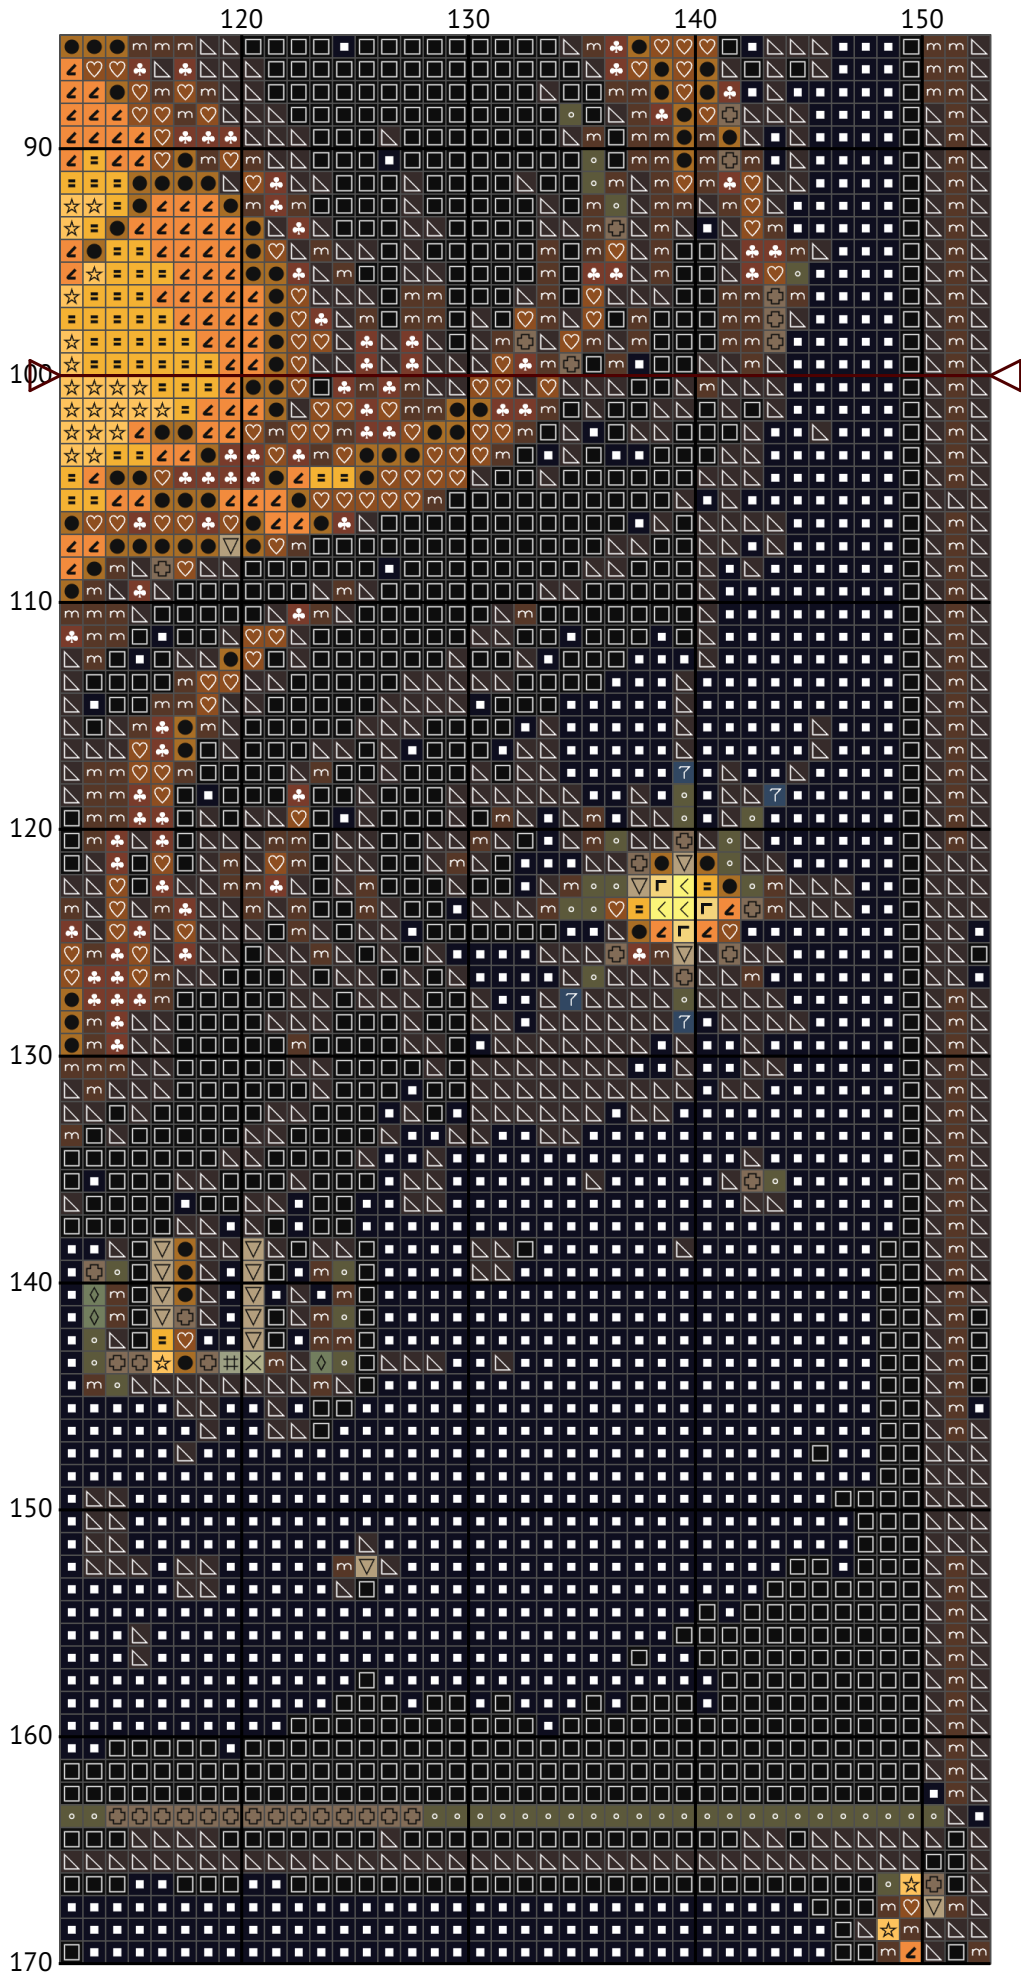

Знак зодиака Близнецы

Схема вышивки крестиком

Размер: 153 x 200 крестиков

Знак зодиака Близнецы

Знак зодиака Близнецы

Знак зодиака Близнецы

Знак зодиака Близнецы

Знак зодиака Близнецы

Знак зодиака Близнецы

Знак зодиака Близнецы

Знак зодиака Близнецы

Знак зодиака Близнецы

Знак зодиака Близнецы
Список нитей мулине DMC

N	Symbol	Number	Name	Stitches
1		 DMC 07	Driftwood	509
2		 DMC 09	Cocoa - Very Dark	5155
3		 DMC 19	Autumn Gold - Medium Light	745
4		 DMC 310	Black	5932
5		 DMC 435	Brown - Very Light	1117
6		 DMC 445	Lemon - Light	113
7		 DMC 524	Fern Green - Very Light	62
8		 DMC 632	Desert Sand - Ultra Very Dark	805
9		 DMC 640	Beige Gray - Very Dark	471
10		 DMC 647	Beaver Gray - Medium	20
11		 DMC 680	Old Gold - Dark	1545
12		 DMC 712	Cream	33
13		 DMC 725	Topaz - Medium Light	886
14		 DMC 745	Yellow - Light Pale	424
15		 DMC 839	Beige Brown - Dark	1978
16		 DMC 930	Antique Blue - Dark	64
17		 DMC 939	Navy Blue - Very Dark	9174
18		 DMC 3022	Brown Gray - Medium	55
19		 DMC 3782	Mocha Brown - Light	517
20		 DMC 3854	Autumn Gold - Medium	995