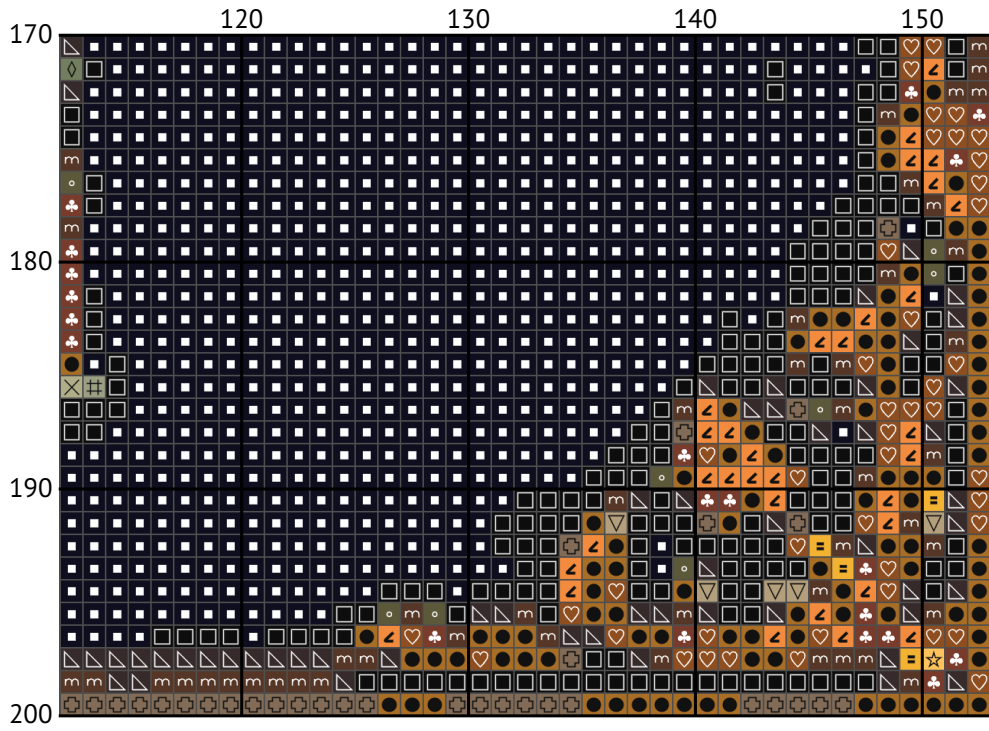

Знак зодиака Близнецы

Схема вышивки крестиком

Размер: 153 x 200 крестиков

Знак зодиака Близнецы

Знак зодиака Близнецы

Знак зодиака Близнецы

Знак зодиака Близнецы

Знак зодиака Близнецы

Знак зодиака Близнецы

Знак зодиака Близнецы

Знак зодиака Близнецы

Знак зодиака Близнецы

Знак зодиака Близнецы
Список нитей мулине DMC

N	Symbol	Number	Name	Stitches
1		 DMC 07	Driftwood	509
2		 DMC 09	Cocoa - Very Dark	5155
3		 DMC 19	Autumn Gold - Medium Light	745
4		 DMC 310	Black	5932
5		 DMC 435	Brown - Very Light	1117
6		 DMC 445	Lemon - Light	113
7		 DMC 524	Fern Green - Very Light	62
8		 DMC 632	Desert Sand - Ultra Very Dark	805
9		 DMC 640	Beige Gray - Very Dark	471
10		 DMC 647	Beaver Gray - Medium	20
11		 DMC 680	Old Gold - Dark	1545
12		 DMC 712	Cream	33
13		 DMC 725	Topaz - Medium Light	886
14		 DMC 745	Yellow - Light Pale	424
15		 DMC 839	Beige Brown - Dark	1978
16		 DMC 930	Antique Blue - Dark	64
17		 DMC 939	Navy Blue - Very Dark	9174
18		 DMC 3022	Brown Gray - Medium	55
19		 DMC 3782	Mocha Brown - Light	517
20		 DMC 3854	Autumn Gold - Medium	995