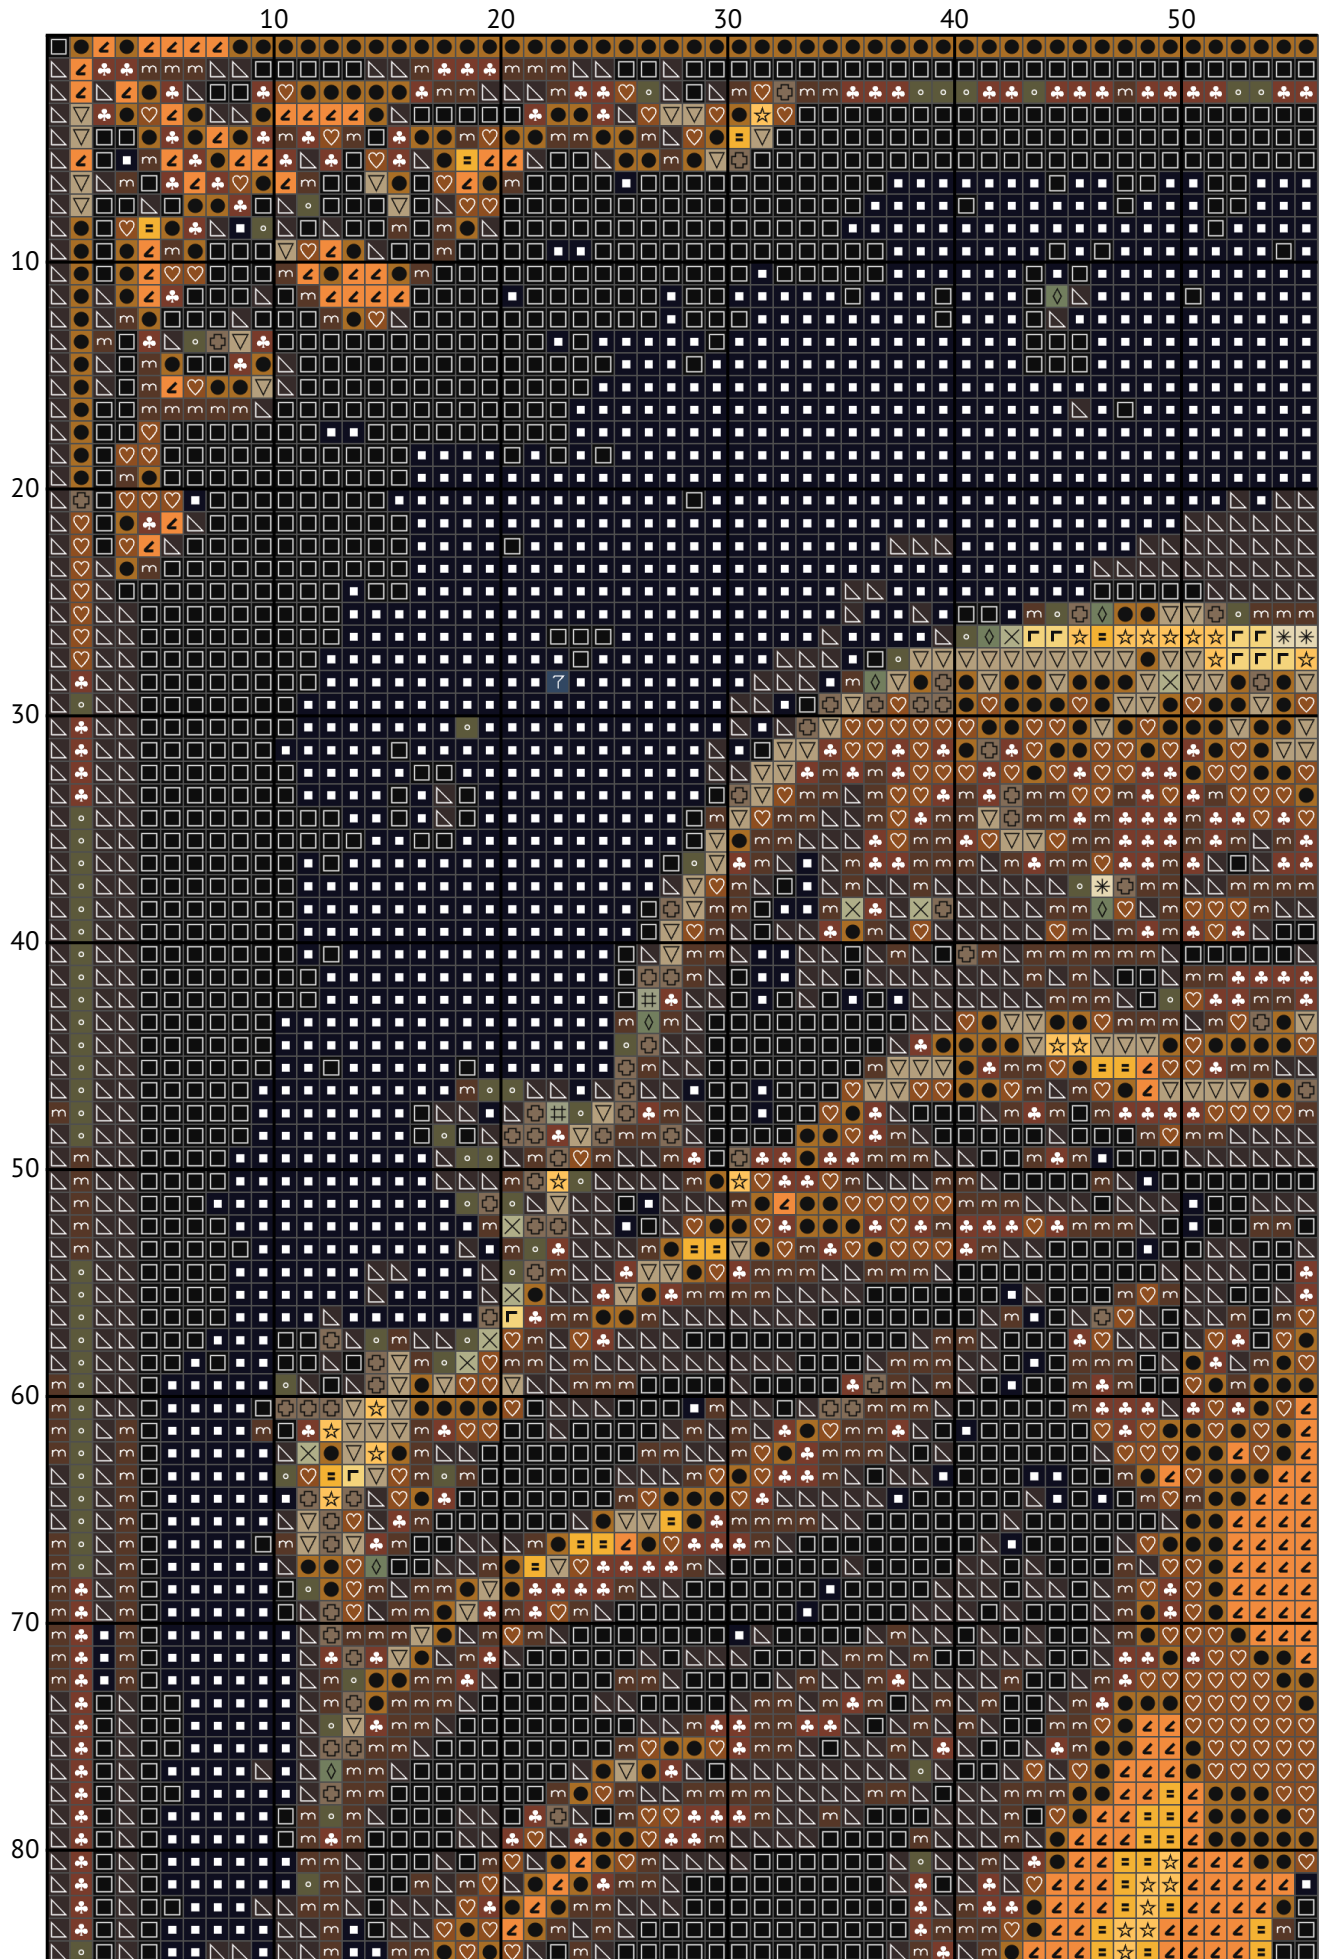

Знак зодиака Близнецы

Схема вышивки крестиком

Размер: 153 x 200 крестиков

Знак зодиака Близнецы

Знак зодиака Близнецы

Знак зодиака Близнецы

Знак зодиака Близнецы

Знак зодиака Близнецы

Знак зодиака Близнецы

Знак зодиака Близнецы

Знак зодиака Близнецы

Знак зодиака Близнецы

Знак зодиака Близнецы
Список нитей мулине DMC

N	Symbol	Number	Name	Stitches
1		 DMC 07	Driftwood	509
2		 DMC 09	Cocoa - Very Dark	5155
3		 DMC 19	Autumn Gold - Medium Light	745
4		 DMC 310	Black	5932
5		 DMC 435	Brown - Very Light	1117
6		 DMC 445	Lemon - Light	113
7		 DMC 524	Fern Green - Very Light	62
8		 DMC 632	Desert Sand - Ultra Very Dark	805
9		 DMC 640	Beige Gray - Very Dark	471
10		 DMC 647	Beaver Gray - Medium	20
11		 DMC 680	Old Gold - Dark	1545
12		 DMC 712	Cream	33
13		 DMC 725	Topaz - Medium Light	886
14		 DMC 745	Yellow - Light Pale	424
15		 DMC 839	Beige Brown - Dark	1978
16		 DMC 930	Antique Blue - Dark	64
17		 DMC 939	Navy Blue - Very Dark	9174
18		 DMC 3022	Brown Gray - Medium	55
19		 DMC 3782	Mocha Brown - Light	517
20		 DMC 3854	Autumn Gold - Medium	995