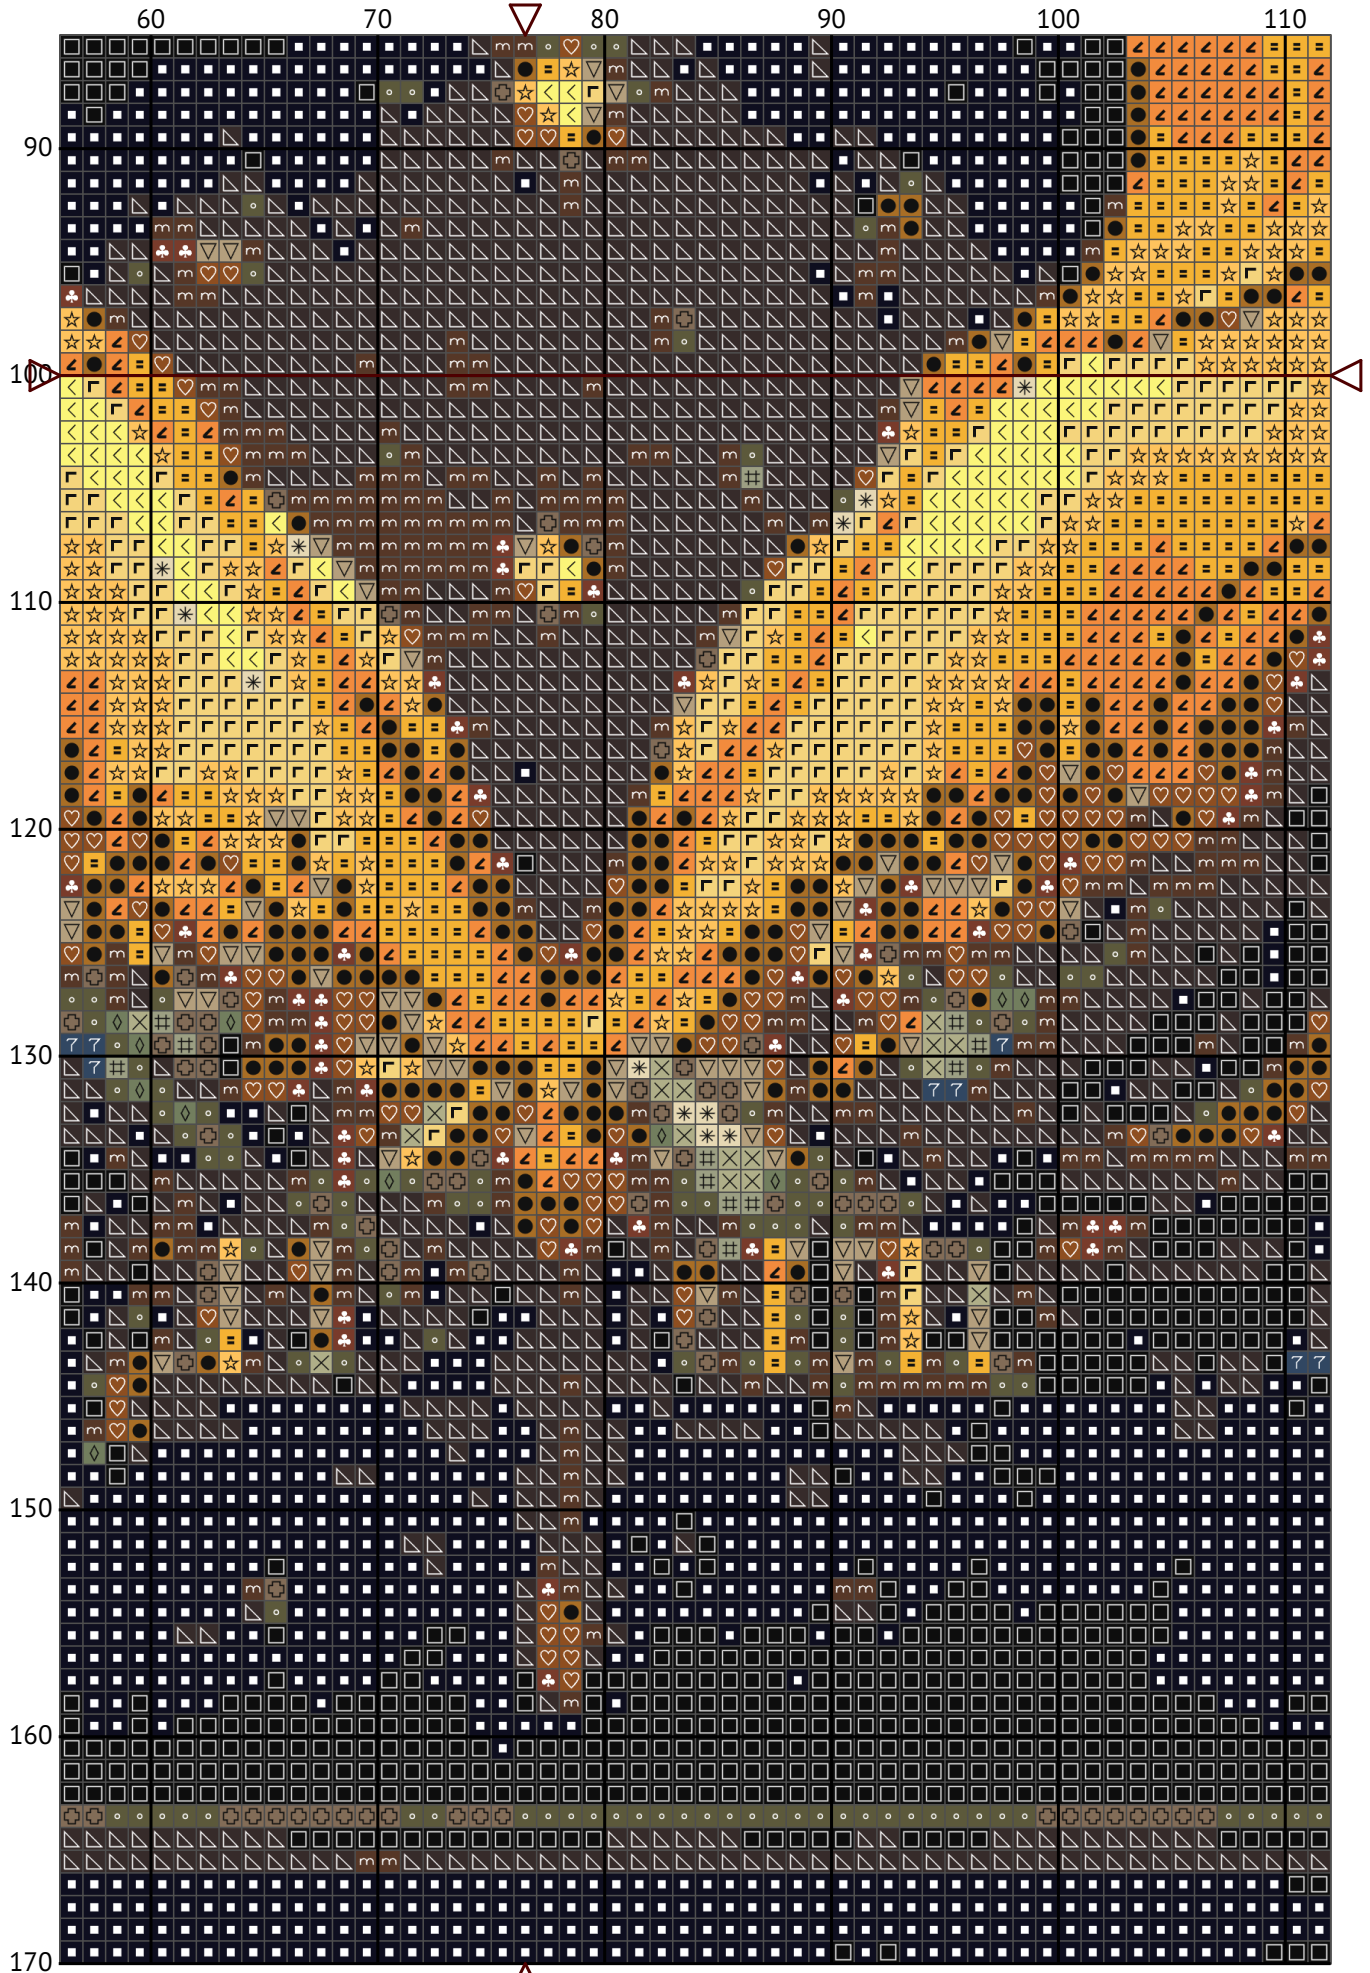

Знак зодиака Близнецы

Схема вышивки крестиком

Размер: 153 x 200 крестиков

Знак зодиака Близнецы

Знак зодиака Близнецы

Знак зодиака Близнецы

Знак зодиака Близнецы

Знак зодиака Близнецы

Знак зодиака Близнецы

Знак зодиака Близнецы

Знак зодиака Близнецы

Знак зодиака Близнецы

Знак зодиака Близнецы
Список нитей мулине DMC

N	Symbol	Number	Name	Stitches
1		 DMC 07	Driftwood	509
2		 DMC 09	Cocoa - Very Dark	5155
3		 DMC 19	Autumn Gold - Medium Light	745
4		 DMC 310	Black	5932
5		 DMC 435	Brown - Very Light	1117
6		 DMC 445	Lemon - Light	113
7		 DMC 524	Fern Green - Very Light	62
8		 DMC 632	Desert Sand - Ultra Very Dark	805
9		 DMC 640	Beige Gray - Very Dark	471
10		 DMC 647	Beaver Gray - Medium	20
11		 DMC 680	Old Gold - Dark	1545
12		 DMC 712	Cream	33
13		 DMC 725	Topaz - Medium Light	886
14		 DMC 745	Yellow - Light Pale	424
15		 DMC 839	Beige Brown - Dark	1978
16		 DMC 930	Antique Blue - Dark	64
17		 DMC 939	Navy Blue - Very Dark	9174
18		 DMC 3022	Brown Gray - Medium	55
19		 DMC 3782	Mocha Brown - Light	517
20		 DMC 3854	Autumn Gold - Medium	995