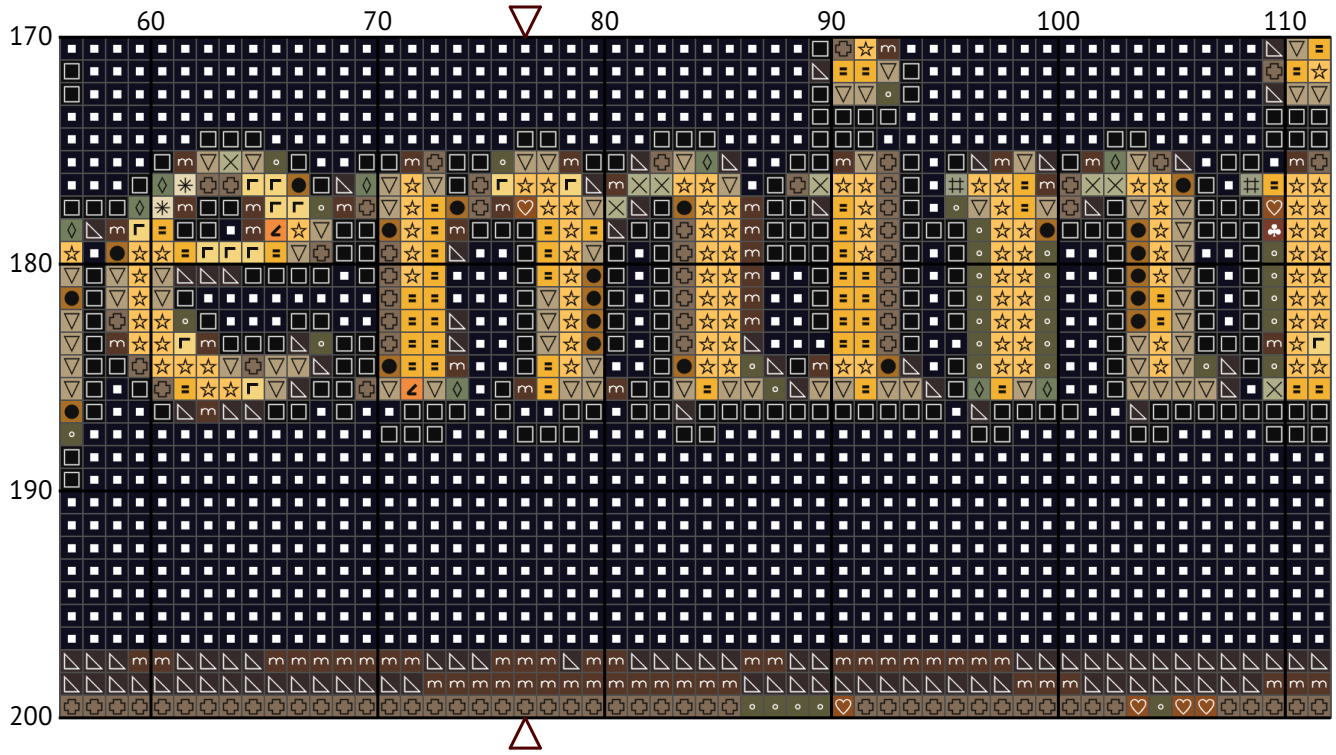

Знак зодиака Близнецы

Схема вышивки крестиком

Размер: 153 x 200 крестиков

Знак зодиака Близнецы

Знак зодиака Близнецы

Знак зодиака Близнецы

Знак зодиака Близнецы

Знак зодиака Близнецы

Знак зодиака Близнецы

Знак зодиака Близнецы

Знак зодиака Близнецы

Знак зодиака Близнецы

Знак зодиака Близнецы
Список нитей мулине DMC

N	Symbol	Number	Name	Stitches
1		 DMC 07	Driftwood	509
2		 DMC 09	Cocoa - Very Dark	5155
3		 DMC 19	Autumn Gold - Medium Light	745
4		 DMC 310	Black	5932
5		 DMC 435	Brown - Very Light	1117
6		 DMC 445	Lemon - Light	113
7		 DMC 524	Fern Green - Very Light	62
8		 DMC 632	Desert Sand - Ultra Very Dark	805
9		 DMC 640	Beige Gray - Very Dark	471
10		 DMC 647	Beaver Gray - Medium	20
11		 DMC 680	Old Gold - Dark	1545
12		 DMC 712	Cream	33
13		 DMC 725	Topaz - Medium Light	886
14		 DMC 745	Yellow - Light Pale	424
15		 DMC 839	Beige Brown - Dark	1978
16		 DMC 930	Antique Blue - Dark	64
17		 DMC 939	Navy Blue - Very Dark	9174
18		 DMC 3022	Brown Gray - Medium	55
19		 DMC 3782	Mocha Brown - Light	517
20		 DMC 3854	Autumn Gold - Medium	995