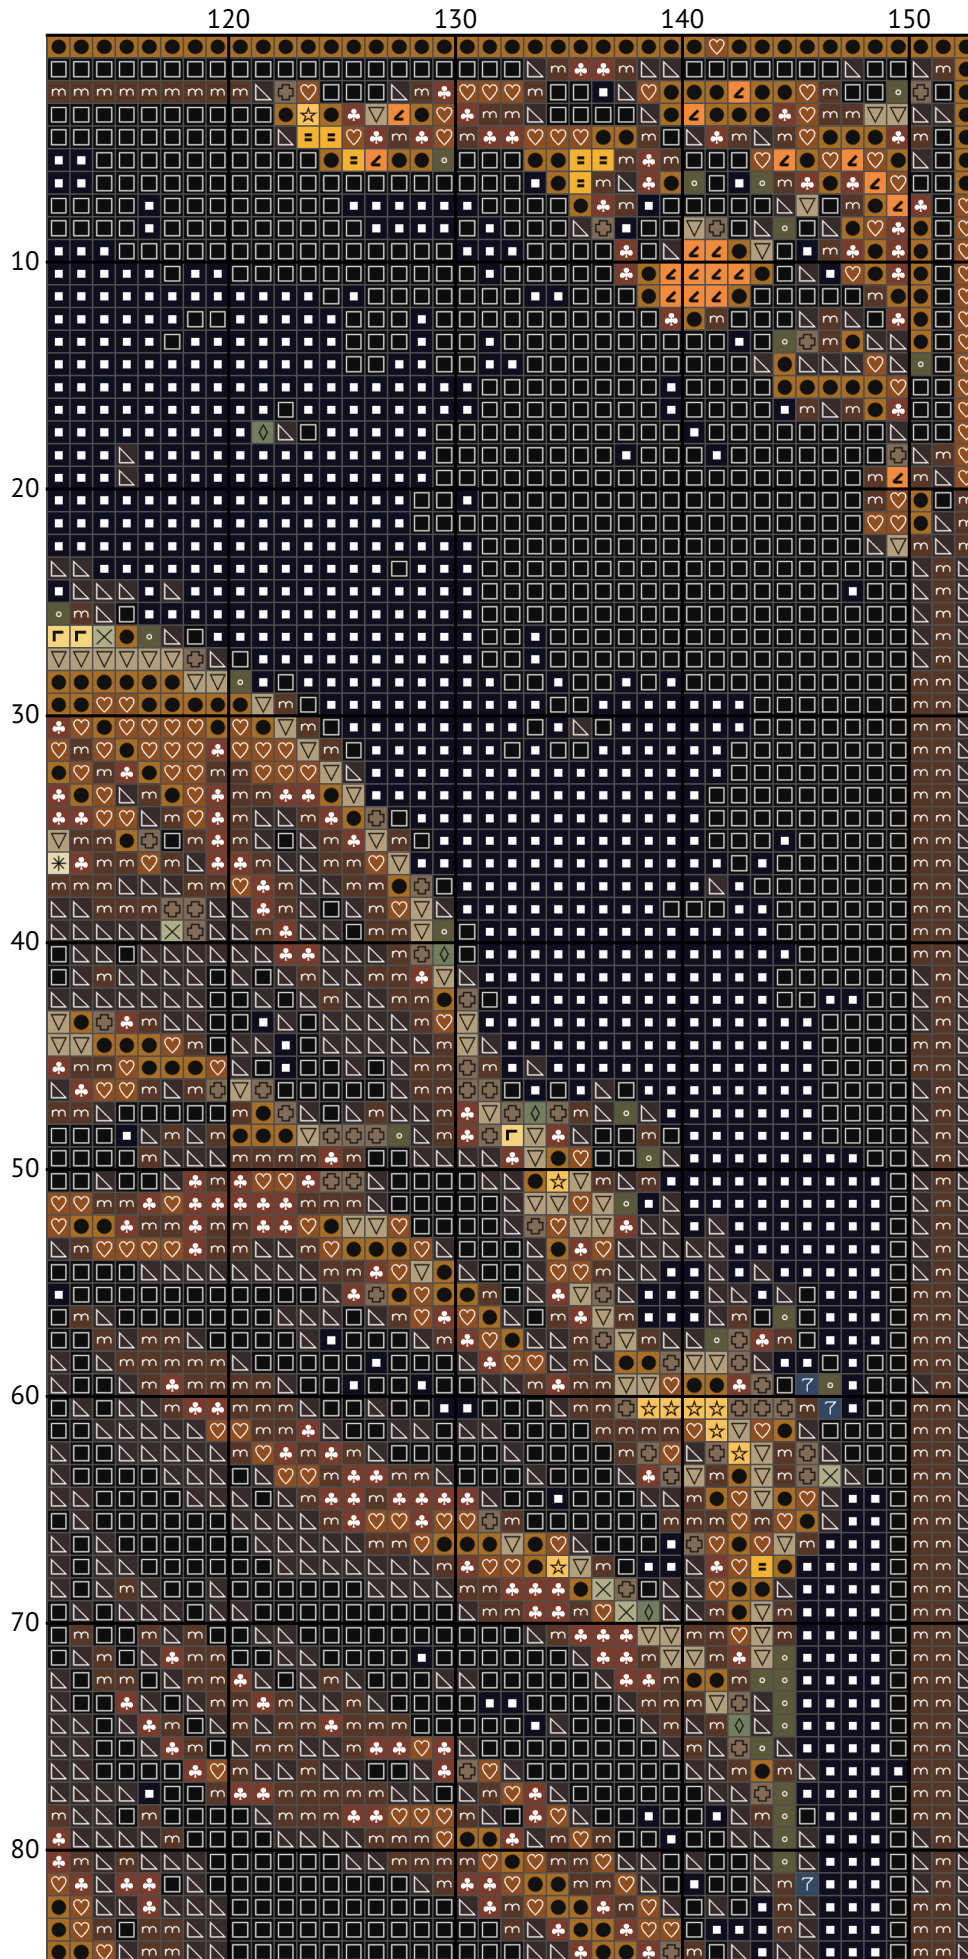

Знак зодиака Близнецы

Схема вышивки крестиком

Размер: 153 x 200 крестиков

Знак зодиака Близнецы

Знак зодиака Близнецы

Знак зодиака Близнецы

Знак зодиака Близнецы

Знак зодиака Близнецы

Знак зодиака Близнецы

Знак зодиака Близнецы

Знак зодиака Близнецы

Знак зодиака Близнецы

Знак зодиака Близнецы
Список нитей мулине DMC

N	Symbol	Number	Name	Stitches
1		 DMC 07	Driftwood	509
2		 DMC 09	Cocoa - Very Dark	5155
3		 DMC 19	Autumn Gold - Medium Light	745
4		 DMC 310	Black	5932
5		 DMC 435	Brown - Very Light	1117
6		 DMC 445	Lemon - Light	113
7		 DMC 524	Fern Green - Very Light	62
8		 DMC 632	Desert Sand - Ultra Very Dark	805
9		 DMC 640	Beige Gray - Very Dark	471
10		 DMC 647	Beaver Gray - Medium	20
11		 DMC 680	Old Gold - Dark	1545
12		 DMC 712	Cream	33
13		 DMC 725	Topaz - Medium Light	886
14		 DMC 745	Yellow - Light Pale	424
15		 DMC 839	Beige Brown - Dark	1978
16		 DMC 930	Antique Blue - Dark	64
17		 DMC 939	Navy Blue - Very Dark	9174
18		 DMC 3022	Brown Gray - Medium	55
19		 DMC 3782	Mocha Brown - Light	517
20		 DMC 3854	Autumn Gold - Medium	995