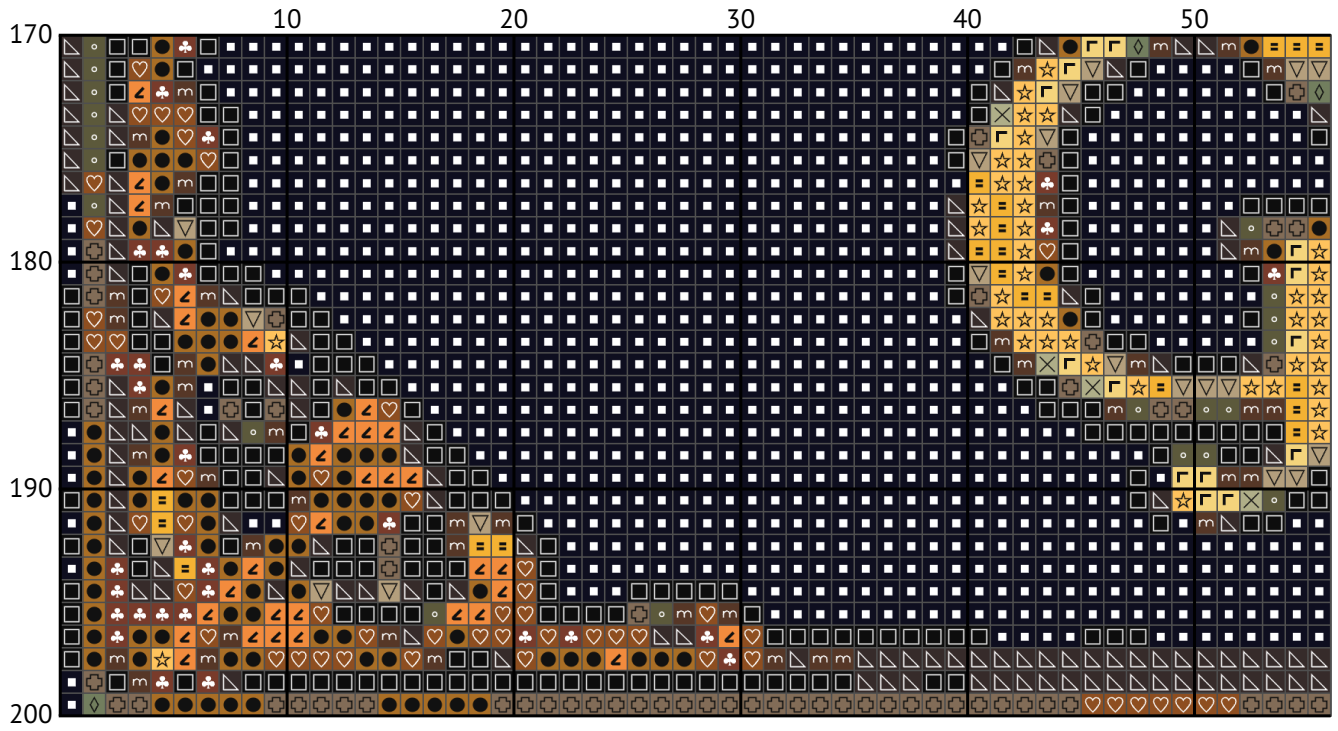

Знак зодиака Близнецы

Схема вышивки крестиком

Размер: 153 x 200 крестиков

Знак зодиака Близнецы

Знак зодиака Близнецы

Знак зодиака Близнецы

Знак зодиака Близнецы

Знак зодиака Близнецы

Знак зодиака Близнецы

Знак зодиака Близнецы

Знак зодиака Близнецы

Знак зодиака Близнецы

Знак зодиака Близнецы
Список нитей мулине DMC

N	Symbol	Number	Name	Stitches
1		 DMC 07	Driftwood	509
2		 DMC 09	Cocoa - Very Dark	5155
3		 DMC 19	Autumn Gold - Medium Light	745
4		 DMC 310	Black	5932
5		 DMC 435	Brown - Very Light	1117
6		 DMC 445	Lemon - Light	113
7		 DMC 524	Fern Green - Very Light	62
8		 DMC 632	Desert Sand - Ultra Very Dark	805
9		 DMC 640	Beige Gray - Very Dark	471
10		 DMC 647	Beaver Gray - Medium	20
11		 DMC 680	Old Gold - Dark	1545
12		 DMC 712	Cream	33
13		 DMC 725	Topaz - Medium Light	886
14		 DMC 745	Yellow - Light Pale	424
15		 DMC 839	Beige Brown - Dark	1978
16		 DMC 930	Antique Blue - Dark	64
17		 DMC 939	Navy Blue - Very Dark	9174
18		 DMC 3022	Brown Gray - Medium	55
19		 DMC 3782	Mocha Brown - Light	517
20		 DMC 3854	Autumn Gold - Medium	995