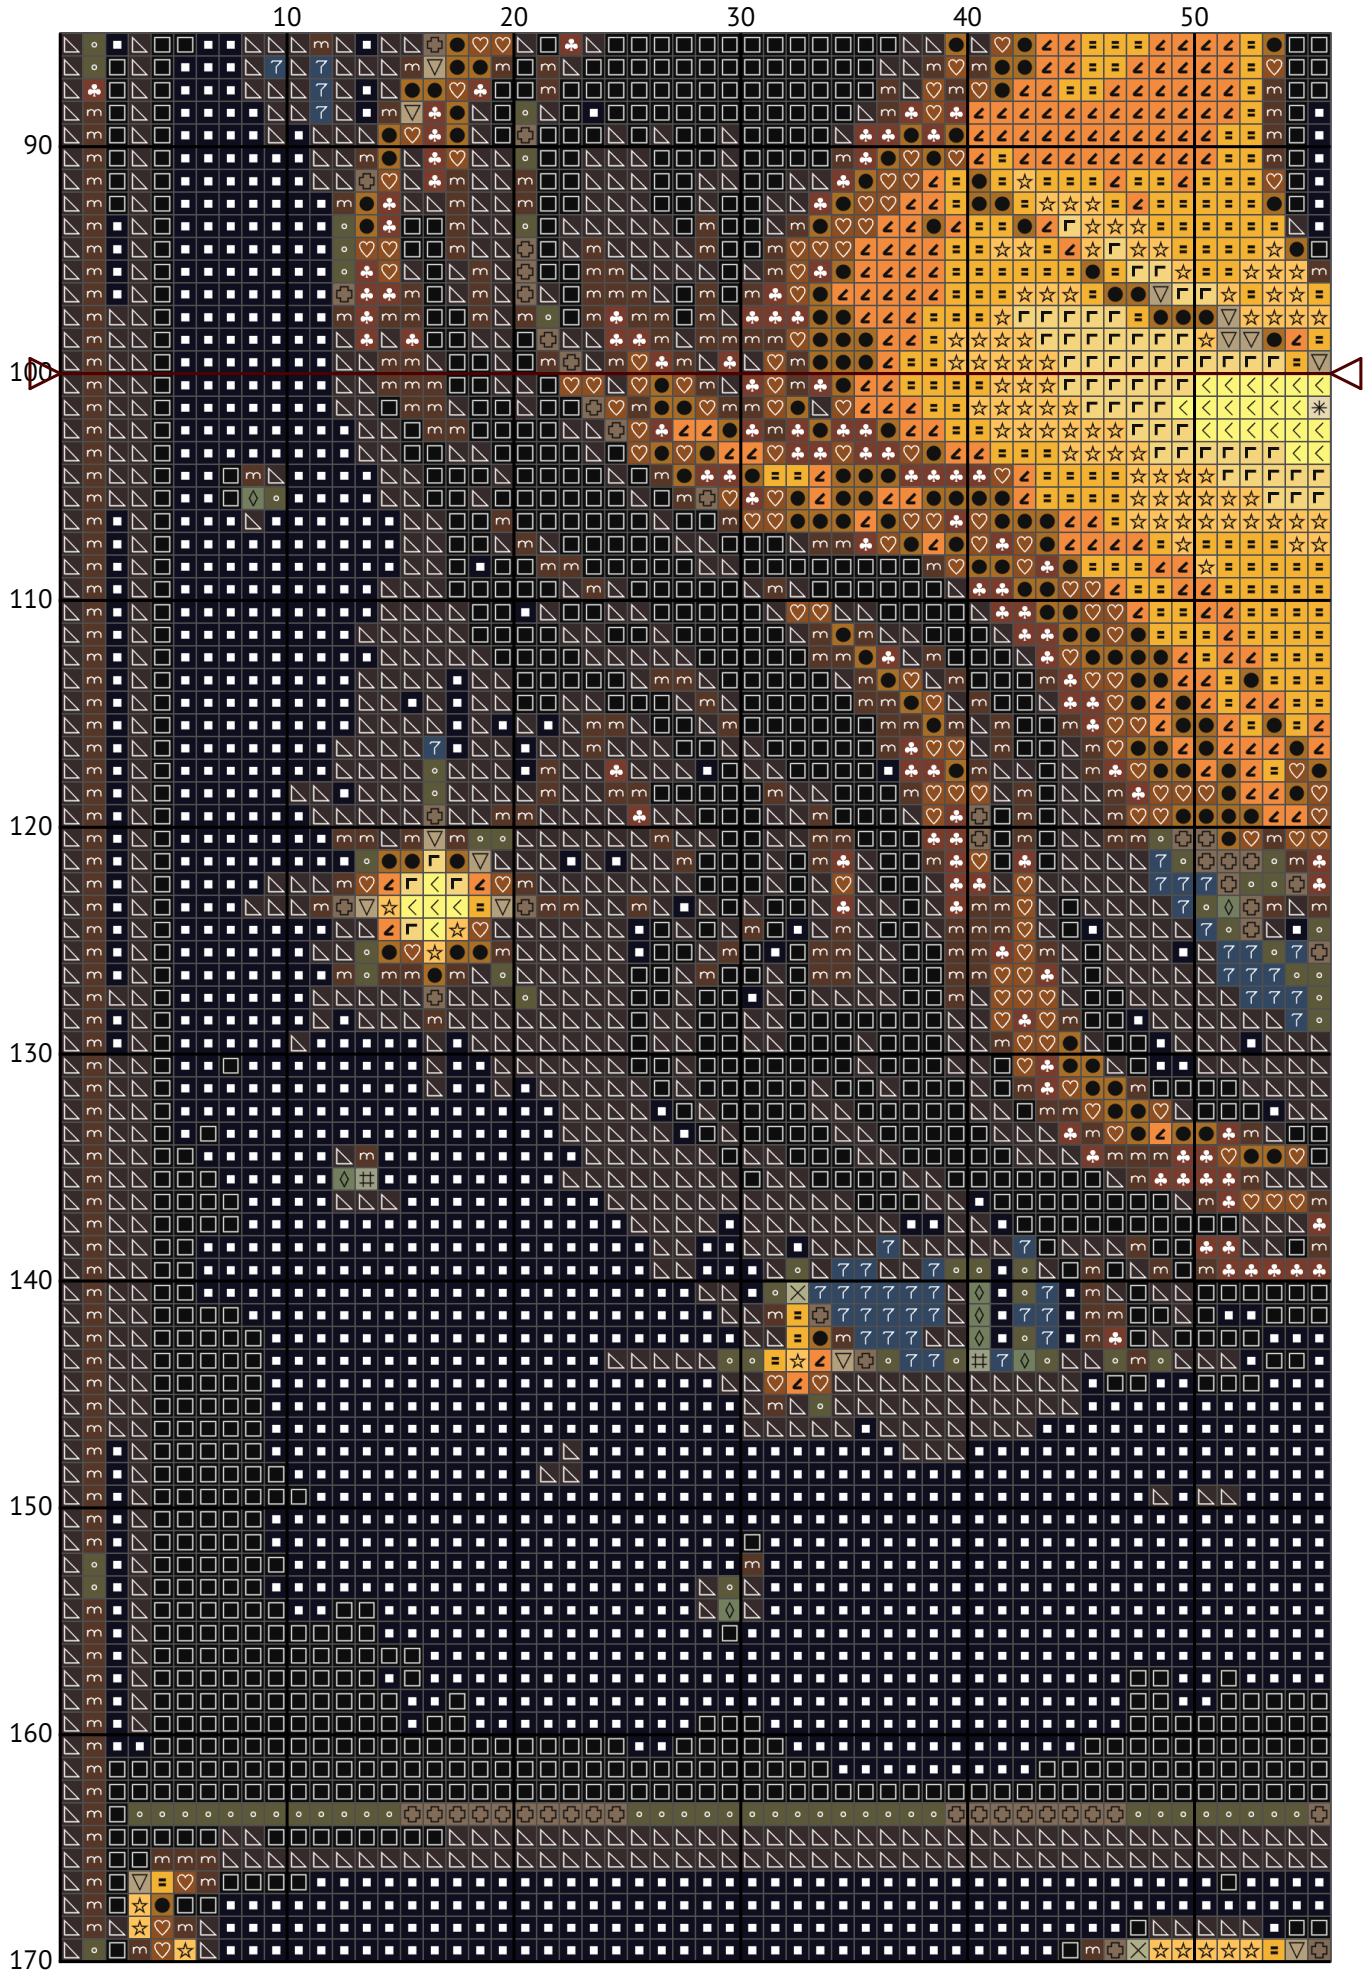

Знак зодиака Близнецы

Схема вышивки крестиком

Размер: 153 x 200 крестиков

Знак зодиака Близнецы

Знак зодиака Близнецы

Знак зодиака Близнецы

Знак зодиака Близнецы

Знак зодиака Близнецы

Знак зодиака Близнецы

Знак зодиака Близнецы

Знак зодиака Близнецы

Знак зодиака Близнецы

Знак зодиака Близнецы
Список нитей мулине DMC

N	Symbol	Number	Name	Stitches
1		 DMC 07	Driftwood	509
2		 DMC 09	Cocoa - Very Dark	5155
3		 DMC 19	Autumn Gold - Medium Light	745
4		 DMC 310	Black	5932
5		 DMC 435	Brown - Very Light	1117
6		 DMC 445	Lemon - Light	113
7		 DMC 524	Fern Green - Very Light	62
8		 DMC 632	Desert Sand - Ultra Very Dark	805
9		 DMC 640	Beige Gray - Very Dark	471
10		 DMC 647	Beaver Gray - Medium	20
11		 DMC 680	Old Gold - Dark	1545
12		 DMC 712	Cream	33
13		 DMC 725	Topaz - Medium Light	886
14		 DMC 745	Yellow - Light Pale	424
15		 DMC 839	Beige Brown - Dark	1978
16		 DMC 930	Antique Blue - Dark	64
17		 DMC 939	Navy Blue - Very Dark	9174
18		 DMC 3022	Brown Gray - Medium	55
19		 DMC 3782	Mocha Brown - Light	517
20		 DMC 3854	Autumn Gold - Medium	995