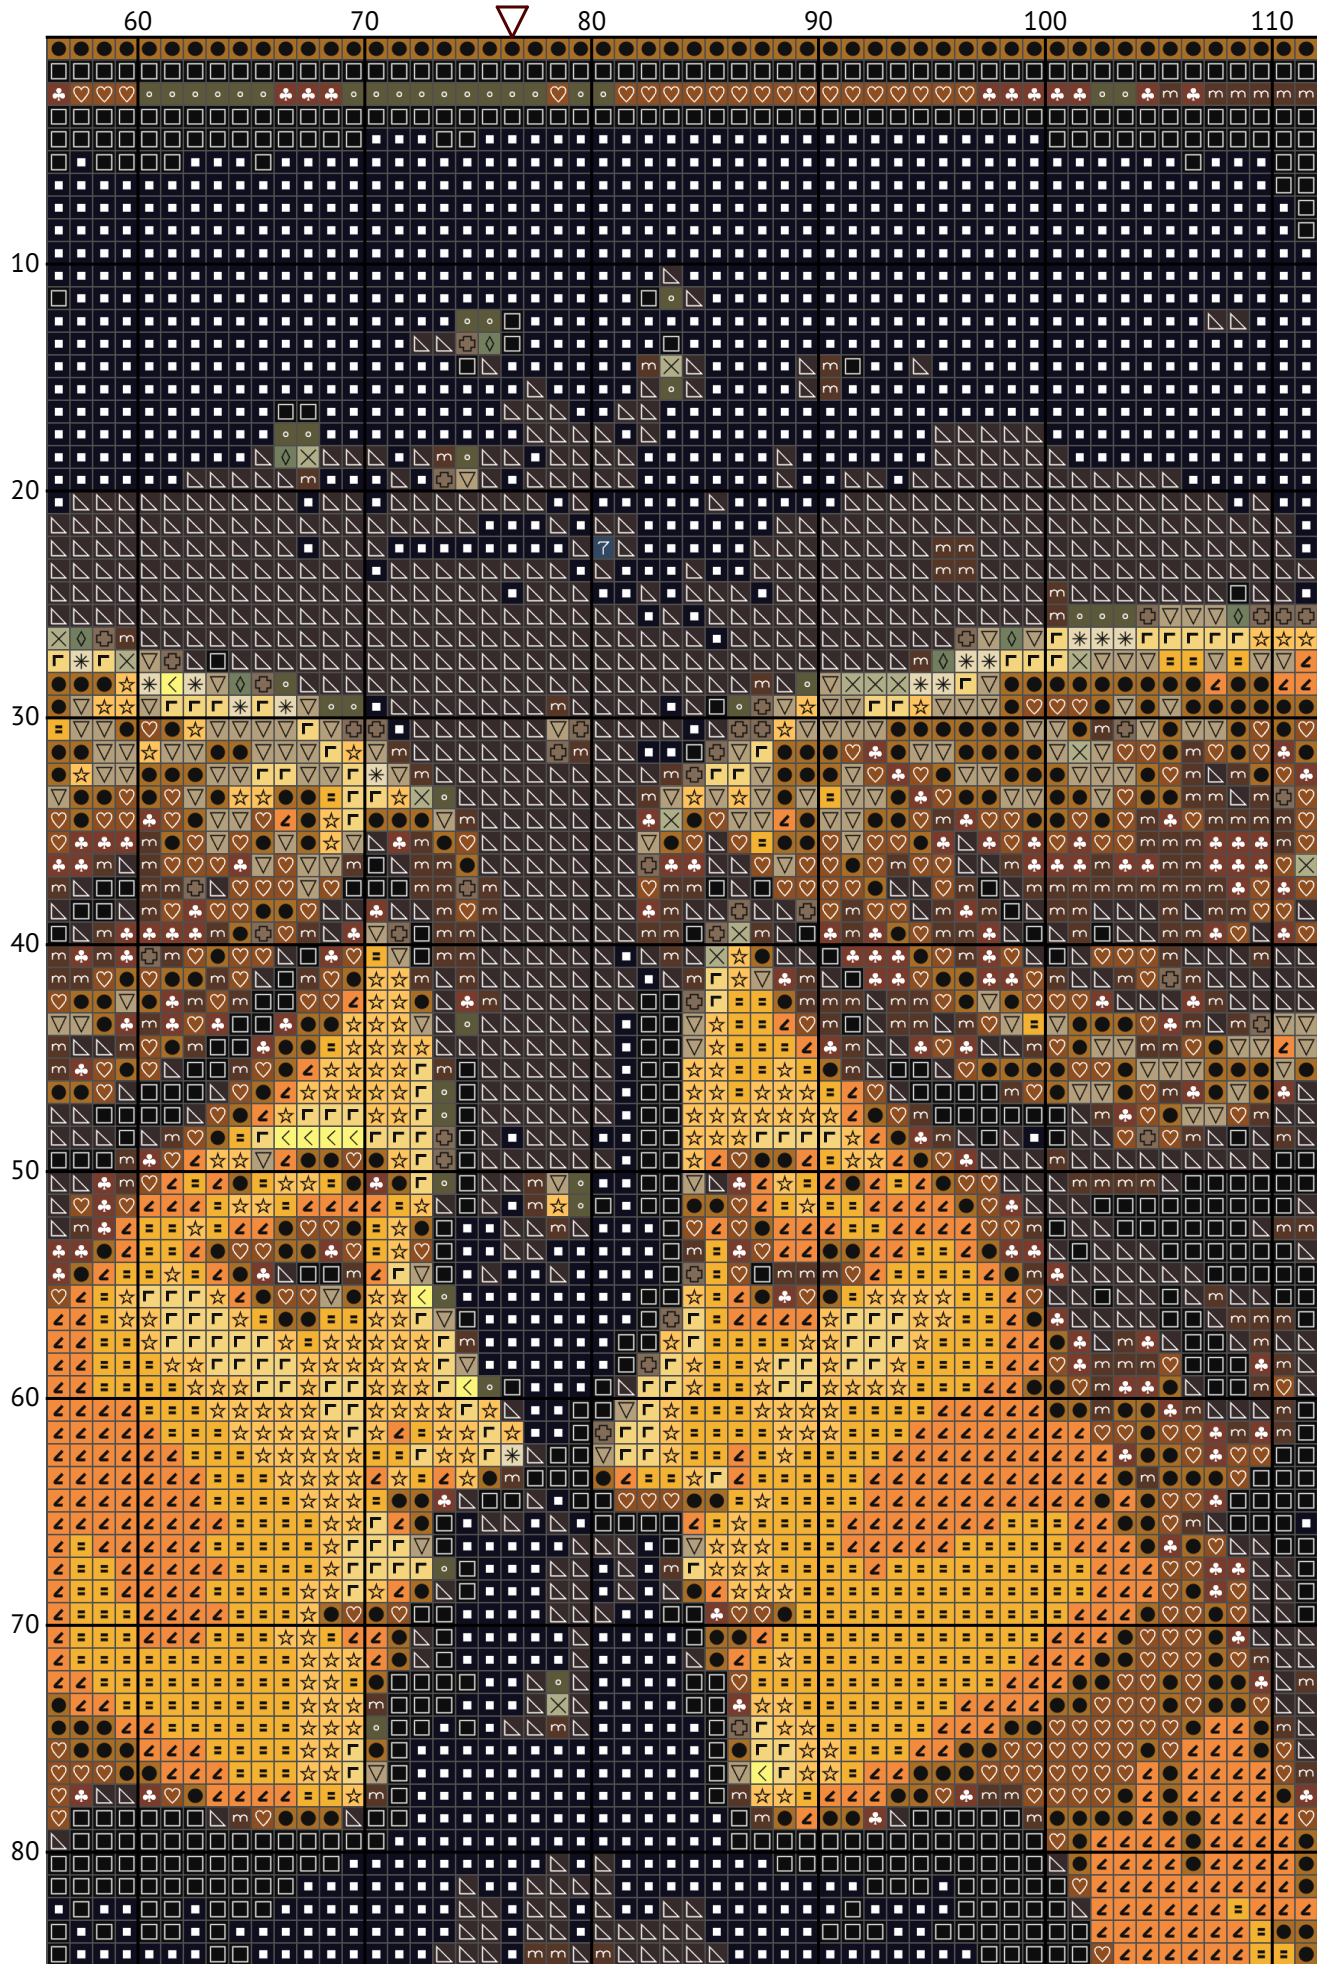

Знак зодиака Близнецы

Схема вышивки крестиком

Размер: 153 x 200 крестиков

Знак зодиака Близнецы

Знак зодиака Близнецы

Знак зодиака Близнецы

Знак зодиака Близнецы

Знак зодиака Близнецы

Знак зодиака Близнецы

Знак зодиака Близнецы

Знак зодиака Близнецы

Знак зодиака Близнецы

Знак зодиака Близнецы
Список нитей мулине DMC

N	Symbol	Number	Name	Stitches
1		 DMC 07	Driftwood	509
2		 DMC 09	Cocoa - Very Dark	5155
3		 DMC 19	Autumn Gold - Medium Light	745
4		 DMC 310	Black	5932
5		 DMC 435	Brown - Very Light	1117
6		 DMC 445	Lemon - Light	113
7		 DMC 524	Fern Green - Very Light	62
8		 DMC 632	Desert Sand - Ultra Very Dark	805
9		 DMC 640	Beige Gray - Very Dark	471
10		 DMC 647	Beaver Gray - Medium	20
11		 DMC 680	Old Gold - Dark	1545
12		 DMC 712	Cream	33
13		 DMC 725	Topaz - Medium Light	886
14		 DMC 745	Yellow - Light Pale	424
15		 DMC 839	Beige Brown - Dark	1978
16		 DMC 930	Antique Blue - Dark	64
17		 DMC 939	Navy Blue - Very Dark	9174
18		 DMC 3022	Brown Gray - Medium	55
19		 DMC 3782	Mocha Brown - Light	517
20		 DMC 3854	Autumn Gold - Medium	995