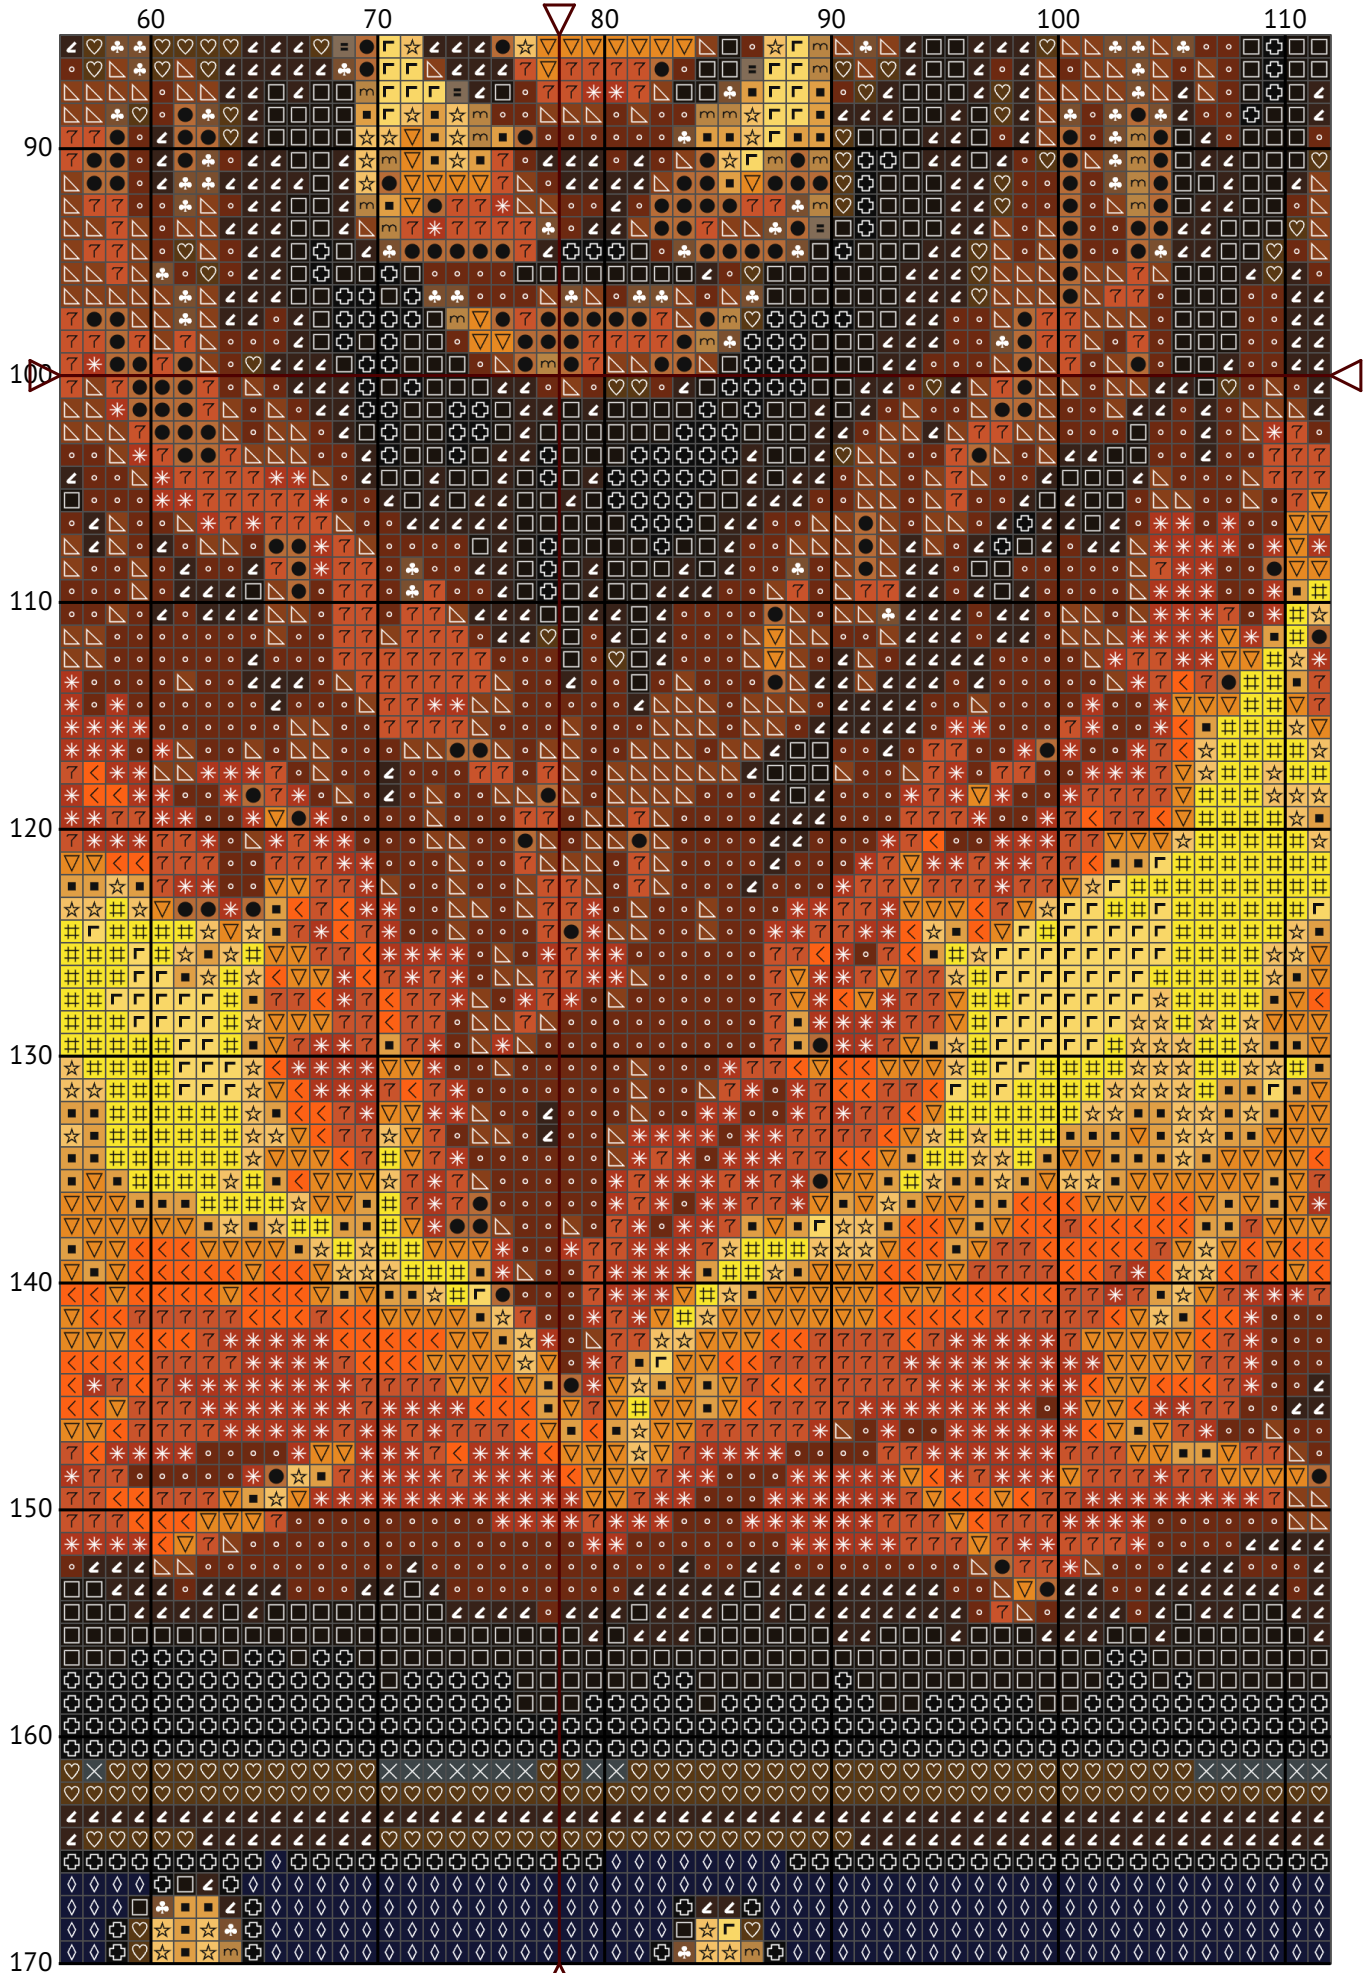

Знак зодиака Овен

Схема вышивки крестиком

Размер: 156 x 200 крестиков

Знак зодиака Овен

Знак зодиака Овен

Знак зодиака Овен

Знак зодиака Овен

Знак зодиака Овен

Знак зодиака Овен

Знак зодиака Овен

Знак зодиака Овен

Знак зодиака Овен

Список нитей мулине DMC

N	Symbol	Number	Name	Stitches
1		 DMC 07	Driftwood	352
2		 DMC 307	Lemon	387
3		 DMC 310	Black	5740
4		 DMC 413	Pewter Gray - Dark	211
5		 DMC 434	Brown - Light	1341
6		 DMC 436	Tan	1138
7		 DMC 676	Old Gold - Light	1030
8		 DMC 740	Tangerine	545
9		 DMC 744	Yellow - Pale	487
10		 DMC 783	Topaz - Medium	1138
11		 DMC 823	Navy Blue - Dark	2580
12		 DMC 838	Beige Brown - Very Dark	4526
13		 DMC 869	Hazelnut Brown - Very Dark	1932
14		 DMC 920	Copper - Medium	834
15		 DMC 975	Golden Brown - Dark	2076
16		 DMC 3045	Yellow Beige - Dark	606
17		 DMC 3371	Black Brown	2956
18		 DMC 3776	Mahogany - Light	1065
19		 DMC 3855	Autumn Gold - Light	924
20		 DMC 3862	Mocha Beige - Dark	1332