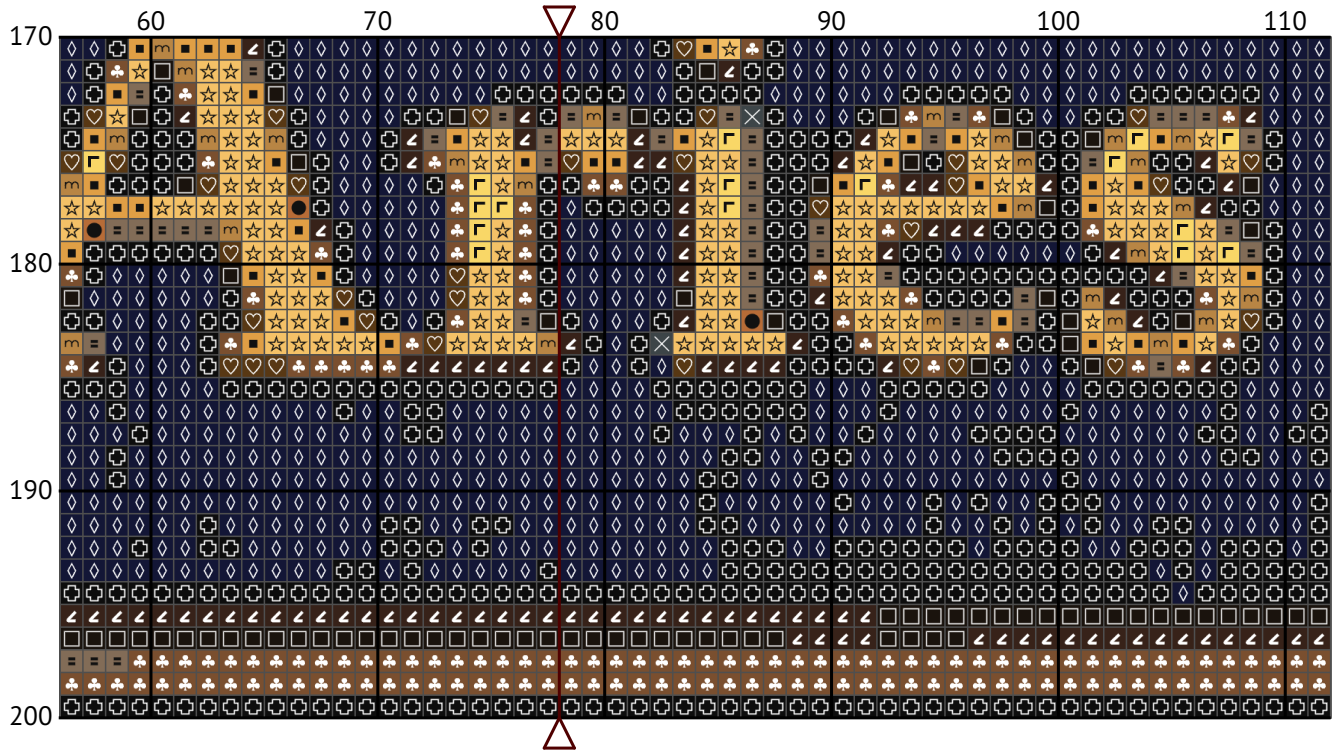

Знак зодиака Овен

Схема вышивки крестиком

Размер: 156 x 200 крестиков

Знак зодиака Овен

Знак зодиака Овен

Знак зодиака Овен

Знак зодиака Овен

Знак зодиака Овен

Знак зодиака Овен

Знак зодиака Овен

Знак зодиака Овен

Знак зодиака Овен

Список нитей мулине DMC

N	Symbol	Number	Name	Stitches
1		 DMC 07	Driftwood	352
2		 DMC 307	Lemon	387
3		 DMC 310	Black	5740
4		 DMC 413	Pewter Gray - Dark	211
5		 DMC 434	Brown - Light	1341
6		 DMC 436	Tan	1138
7		 DMC 676	Old Gold - Light	1030
8		 DMC 740	Tangerine	545
9		 DMC 744	Yellow - Pale	487
10		 DMC 783	Topaz - Medium	1138
11		 DMC 823	Navy Blue - Dark	2580
12		 DMC 838	Beige Brown - Very Dark	4526
13		 DMC 869	Hazelnut Brown - Very Dark	1932
14		 DMC 920	Copper - Medium	834
15		 DMC 975	Golden Brown - Dark	2076
16		 DMC 3045	Yellow Beige - Dark	606
17		 DMC 3371	Black Brown	2956
18		 DMC 3776	Mahogany - Light	1065
19		 DMC 3855	Autumn Gold - Light	924
20		 DMC 3862	Mocha Beige - Dark	1332