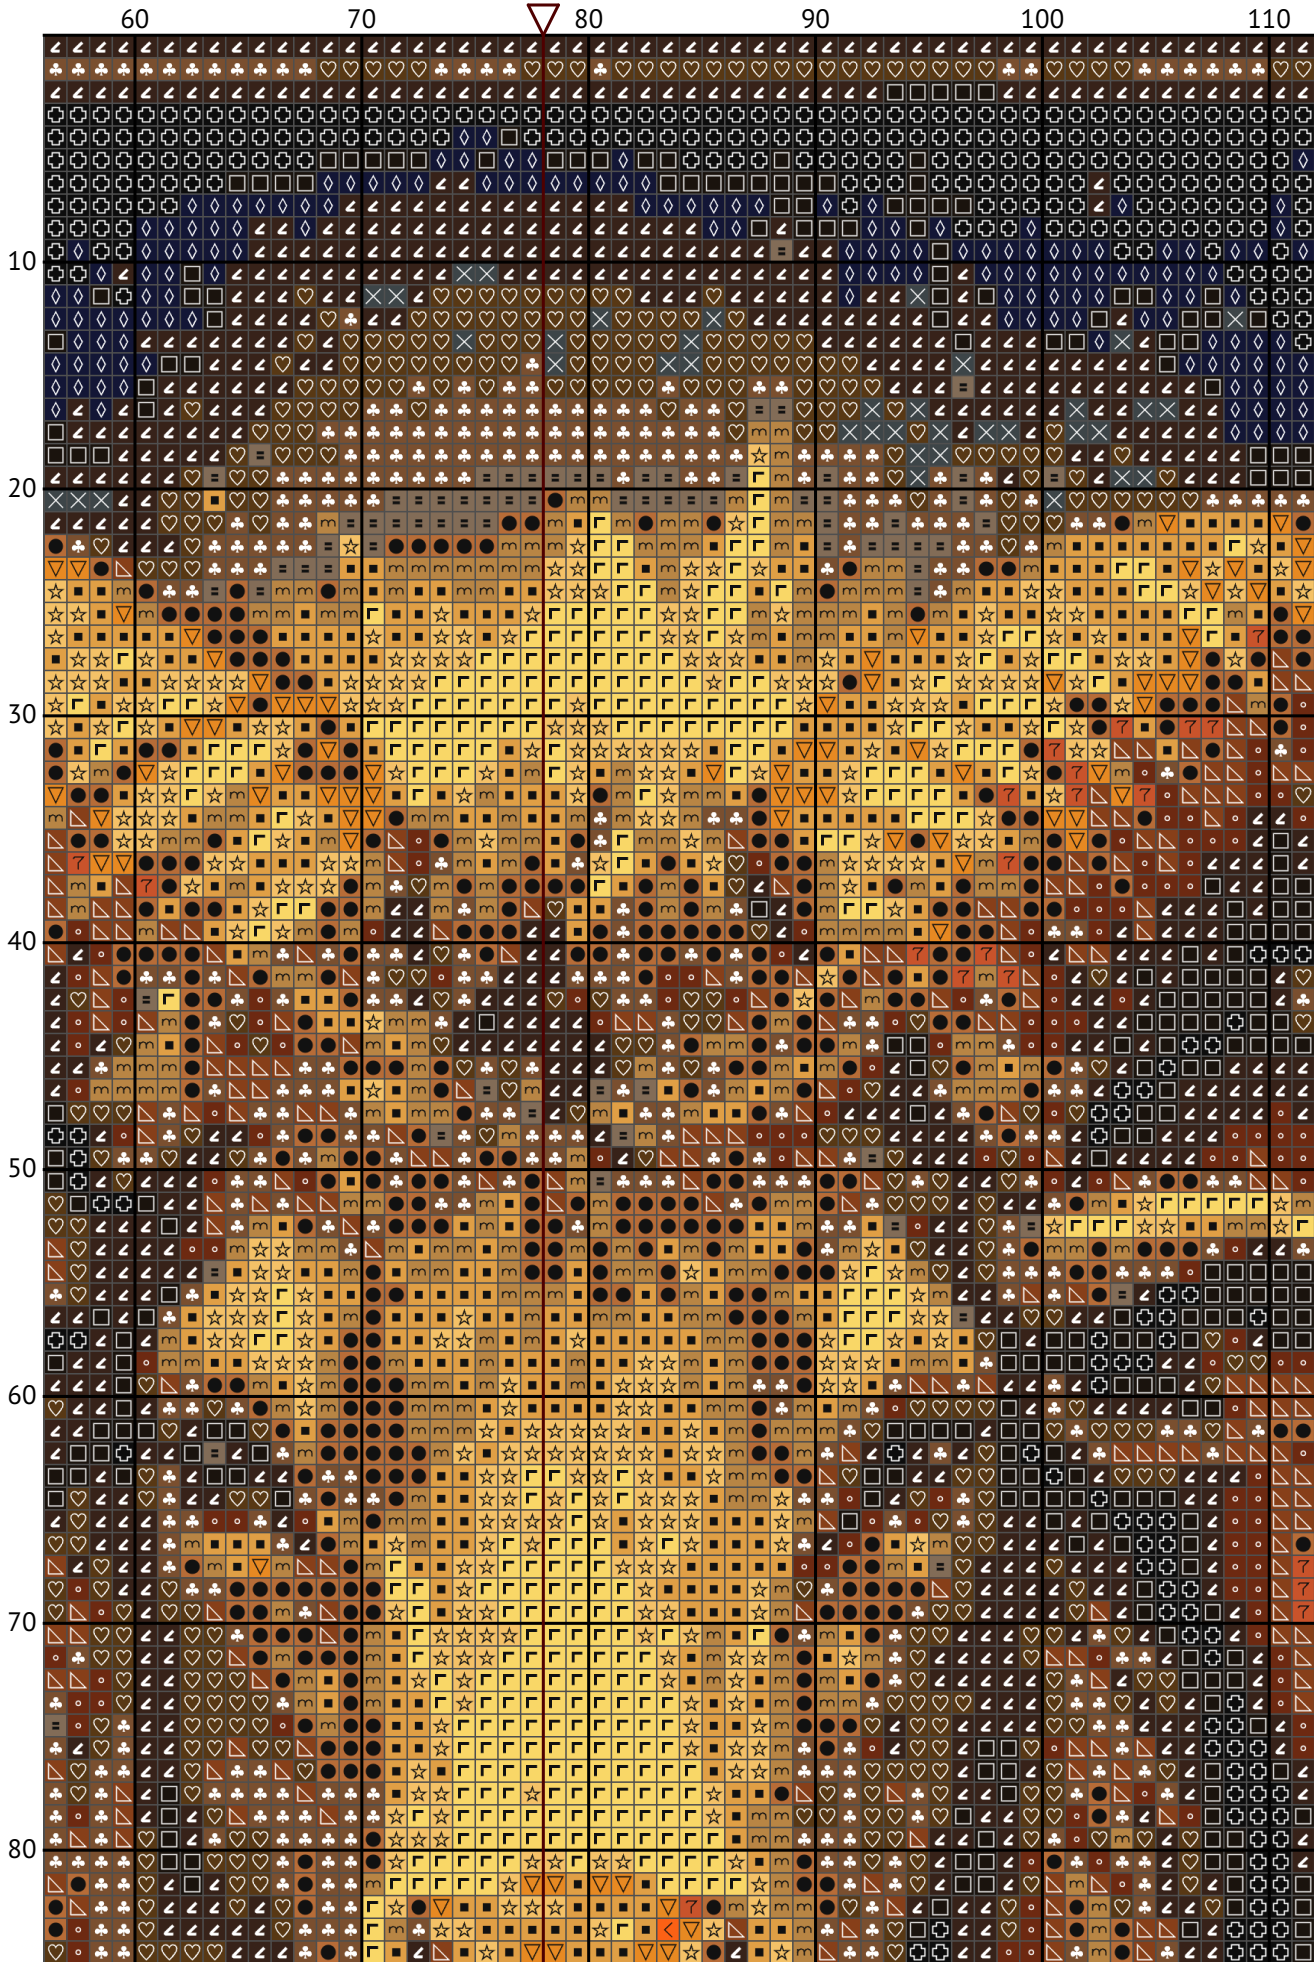

Знак зодиака Овен

Схема вышивки крестиком

Размер: 156 x 200 крестиков

Знак зодиака Овен

Знак зодиака Овен

Знак зодиака Овен

Знак зодиака Овен

Знак зодиака Овен

Знак зодиака Овен

Знак зодиака Овен

Знак зодиака Овен

Знак зодиака Овен

Список нитей мулине DMC

N	Symbol	Number	Name	Stitches
1		 DMC 07	Driftwood	352
2		 DMC 307	Lemon	387
3		 DMC 310	Black	5740
4		 DMC 413	Pewter Gray - Dark	211
5		 DMC 434	Brown - Light	1341
6		 DMC 436	Tan	1138
7		 DMC 676	Old Gold - Light	1030
8		 DMC 740	Tangerine	545
9		 DMC 744	Yellow - Pale	487
10		 DMC 783	Topaz - Medium	1138
11		 DMC 823	Navy Blue - Dark	2580
12		 DMC 838	Beige Brown - Very Dark	4526
13		 DMC 869	Hazelnut Brown - Very Dark	1932
14		 DMC 920	Copper - Medium	834
15		 DMC 975	Golden Brown - Dark	2076
16		 DMC 3045	Yellow Beige - Dark	606
17		 DMC 3371	Black Brown	2956
18		 DMC 3776	Mahogany - Light	1065
19		 DMC 3855	Autumn Gold - Light	924
20		 DMC 3862	Mocha Beige - Dark	1332