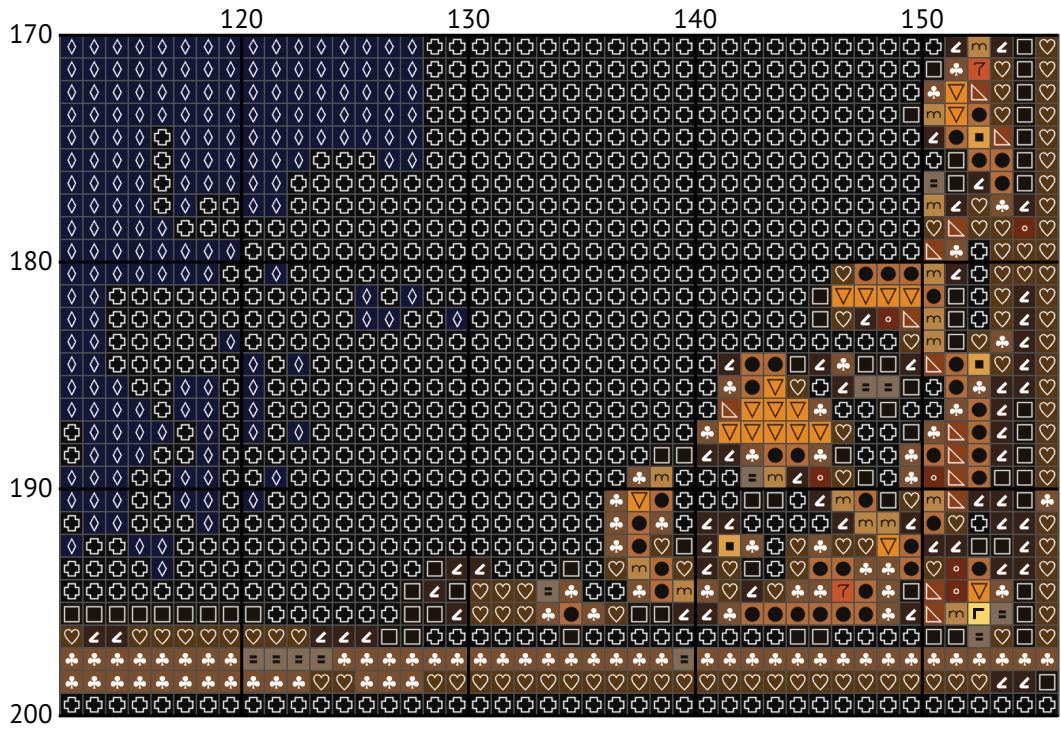

Знак зодиака Овен

Схема вышивки крестиком

Размер: 156 x 200 крестиков

Знак зодиака Овен

Знак зодиака Овен

Знак зодиака Овен

Знак зодиака Овен

Знак зодиака Овен

Знак зодиака Овен

Знак зодиака Овен

Знак зодиака Овен

Знак зодиака Овен

Список нитей мулине DMC

N	Symbol	Number	Name	Stitches
1		 DMC 07	Driftwood	352
2		 DMC 307	Lemon	387
3		 DMC 310	Black	5740
4		 DMC 413	Pewter Gray - Dark	211
5		 DMC 434	Brown - Light	1341
6		 DMC 436	Tan	1138
7		 DMC 676	Old Gold - Light	1030
8		 DMC 740	Tangerine	545
9		 DMC 744	Yellow - Pale	487
10		 DMC 783	Topaz - Medium	1138
11		 DMC 823	Navy Blue - Dark	2580
12		 DMC 838	Beige Brown - Very Dark	4526
13		 DMC 869	Hazelnut Brown - Very Dark	1932
14		 DMC 920	Copper - Medium	834
15		 DMC 975	Golden Brown - Dark	2076
16		 DMC 3045	Yellow Beige - Dark	606
17		 DMC 3371	Black Brown	2956
18		 DMC 3776	Mahogany - Light	1065
19		 DMC 3855	Autumn Gold - Light	924
20		 DMC 3862	Mocha Beige - Dark	1332