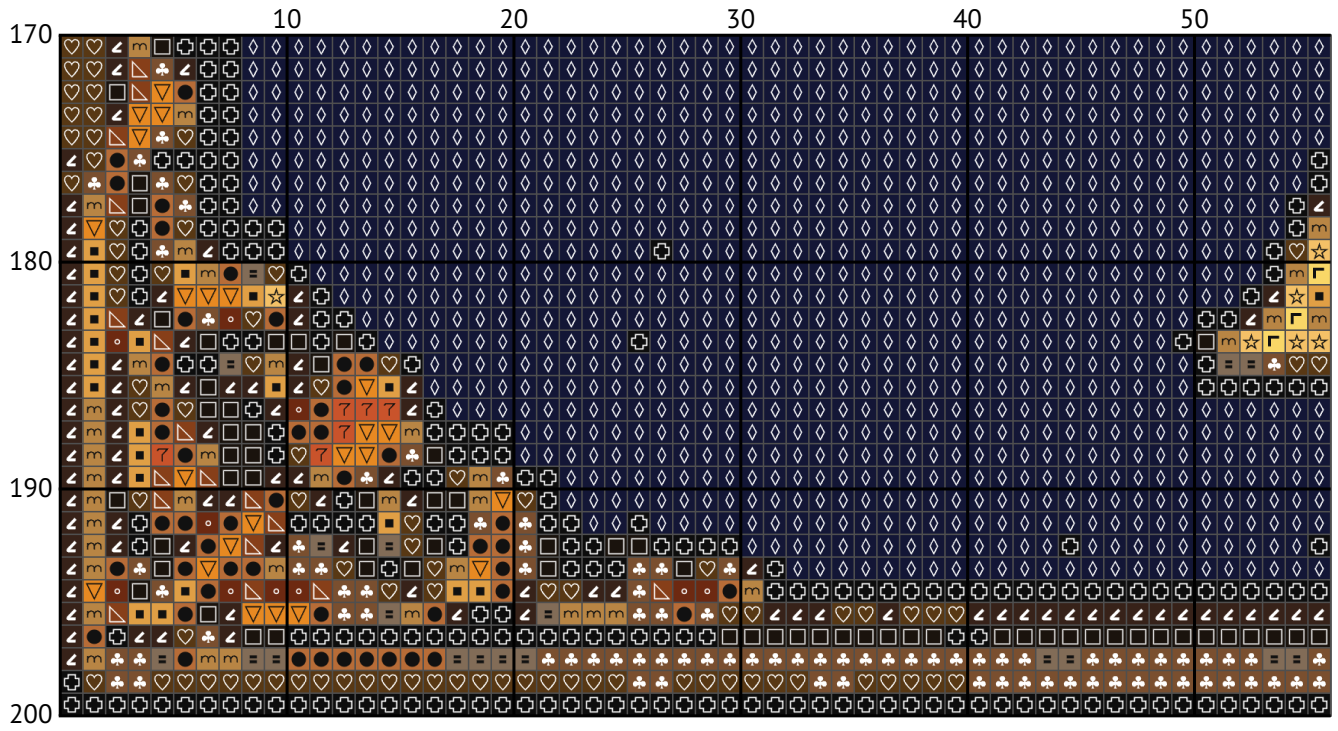

Знак зодиака Овен

Схема вышивки крестиком

Размер: 156 x 200 крестиков

Знак зодиака Овен

Знак зодиака Овен

Знак зодиака Овен

Знак зодиака Овен

Знак зодиака Овен

Знак зодиака Овен

Знак зодиака Овен

Знак зодиака Овен

Знак зодиака Овен

Список нитей мулине DMC

N	Symbol	Number	Name	Stitches
1		 DMC 07	Driftwood	352
2		 DMC 307	Lemon	387
3		 DMC 310	Black	5740
4		 DMC 413	Pewter Gray - Dark	211
5		 DMC 434	Brown - Light	1341
6		 DMC 436	Tan	1138
7		 DMC 676	Old Gold - Light	1030
8		 DMC 740	Tangerine	545
9		 DMC 744	Yellow - Pale	487
10		 DMC 783	Topaz - Medium	1138
11		 DMC 823	Navy Blue - Dark	2580
12		 DMC 838	Beige Brown - Very Dark	4526
13		 DMC 869	Hazelnut Brown - Very Dark	1932
14		 DMC 920	Copper - Medium	834
15		 DMC 975	Golden Brown - Dark	2076
16		 DMC 3045	Yellow Beige - Dark	606
17		 DMC 3371	Black Brown	2956
18		 DMC 3776	Mahogany - Light	1065
19		 DMC 3855	Autumn Gold - Light	924
20		 DMC 3862	Mocha Beige - Dark	1332