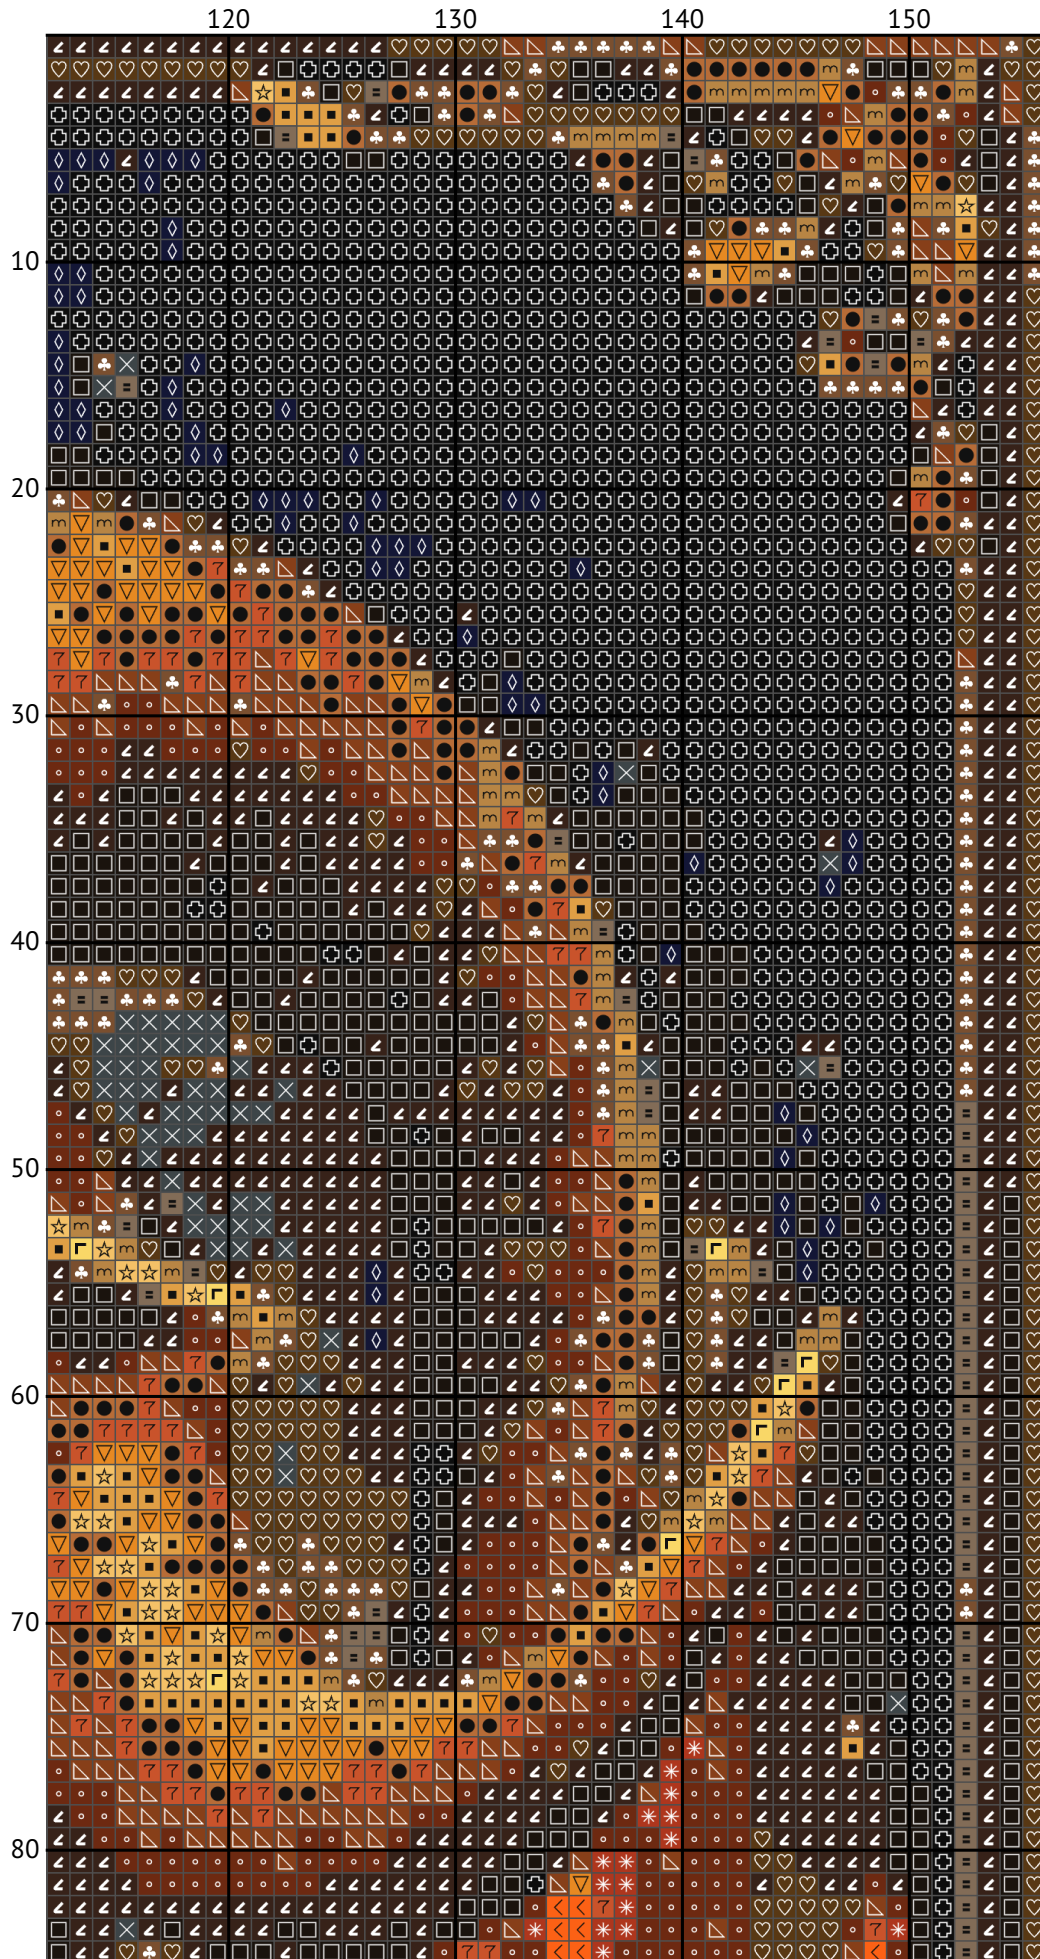

Знак зодиака Овен

Схема вышивки крестиком

Размер: 156 x 200 крестиков

Знак зодиака Овен

Знак зодиака Овен

Знак зодиака Овен

Знак зодиака Овен

Знак зодиака Овен

Знак зодиака Овен

Знак зодиака Овен

Знак зодиака Овен

Знак зодиака Овен

Список нитей мулине DMC

N	Symbol	Number	Name	Stitches
1		 DMC 07	Driftwood	352
2		 DMC 307	Lemon	387
3		 DMC 310	Black	5740
4		 DMC 413	Pewter Gray - Dark	211
5		 DMC 434	Brown - Light	1341
6		 DMC 436	Tan	1138
7		 DMC 676	Old Gold - Light	1030
8		 DMC 740	Tangerine	545
9		 DMC 744	Yellow - Pale	487
10		 DMC 783	Topaz - Medium	1138
11		 DMC 823	Navy Blue - Dark	2580
12		 DMC 838	Beige Brown - Very Dark	4526
13		 DMC 869	Hazelnut Brown - Very Dark	1932
14		 DMC 920	Copper - Medium	834
15		 DMC 975	Golden Brown - Dark	2076
16		 DMC 3045	Yellow Beige - Dark	606
17		 DMC 3371	Black Brown	2956
18		 DMC 3776	Mahogany - Light	1065
19		 DMC 3855	Autumn Gold - Light	924
20		 DMC 3862	Mocha Beige - Dark	1332