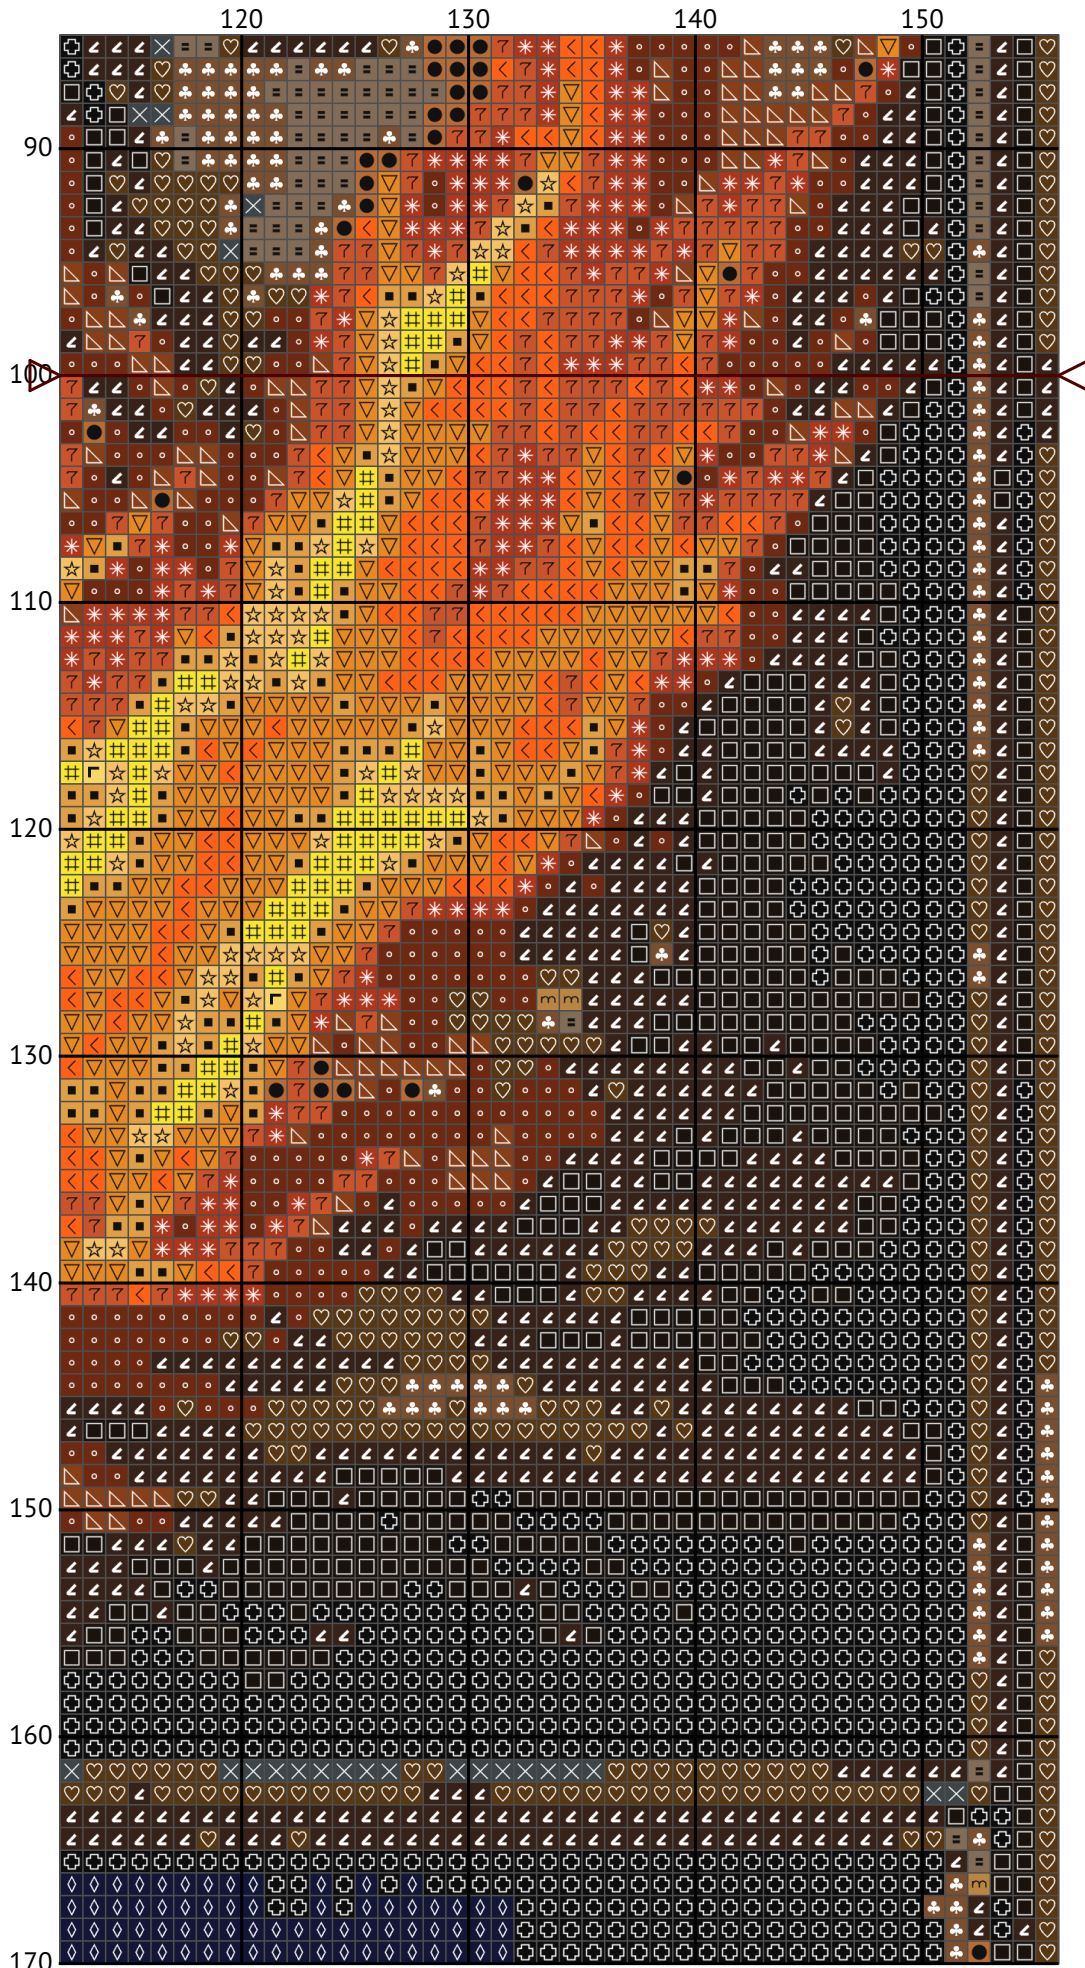

Знак зодиака Овен

Схема вышивки крестиком

Размер: 156 x 200 крестиков

Знак зодиака Овен

Знак зодиака Овен

Знак зодиака Овен

Знак зодиака Овен

Знак зодиака Овен

Знак зодиака Овен

Знак зодиака Овен

Знак зодиака Овен

Знак зодиака Овен

Список нитей мулине DMC

N	Symbol	Number	Name	Stitches
1		 DMC 07	Driftwood	352
2		 DMC 307	Lemon	387
3		 DMC 310	Black	5740
4		 DMC 413	Pewter Gray - Dark	211
5		 DMC 434	Brown - Light	1341
6		 DMC 436	Tan	1138
7		 DMC 676	Old Gold - Light	1030
8		 DMC 740	Tangerine	545
9		 DMC 744	Yellow - Pale	487
10		 DMC 783	Topaz - Medium	1138
11		 DMC 823	Navy Blue - Dark	2580
12		 DMC 838	Beige Brown - Very Dark	4526
13		 DMC 869	Hazelnut Brown - Very Dark	1932
14		 DMC 920	Copper - Medium	834
15		 DMC 975	Golden Brown - Dark	2076
16		 DMC 3045	Yellow Beige - Dark	606
17		 DMC 3371	Black Brown	2956
18		 DMC 3776	Mahogany - Light	1065
19		 DMC 3855	Autumn Gold - Light	924
20		 DMC 3862	Mocha Beige - Dark	1332