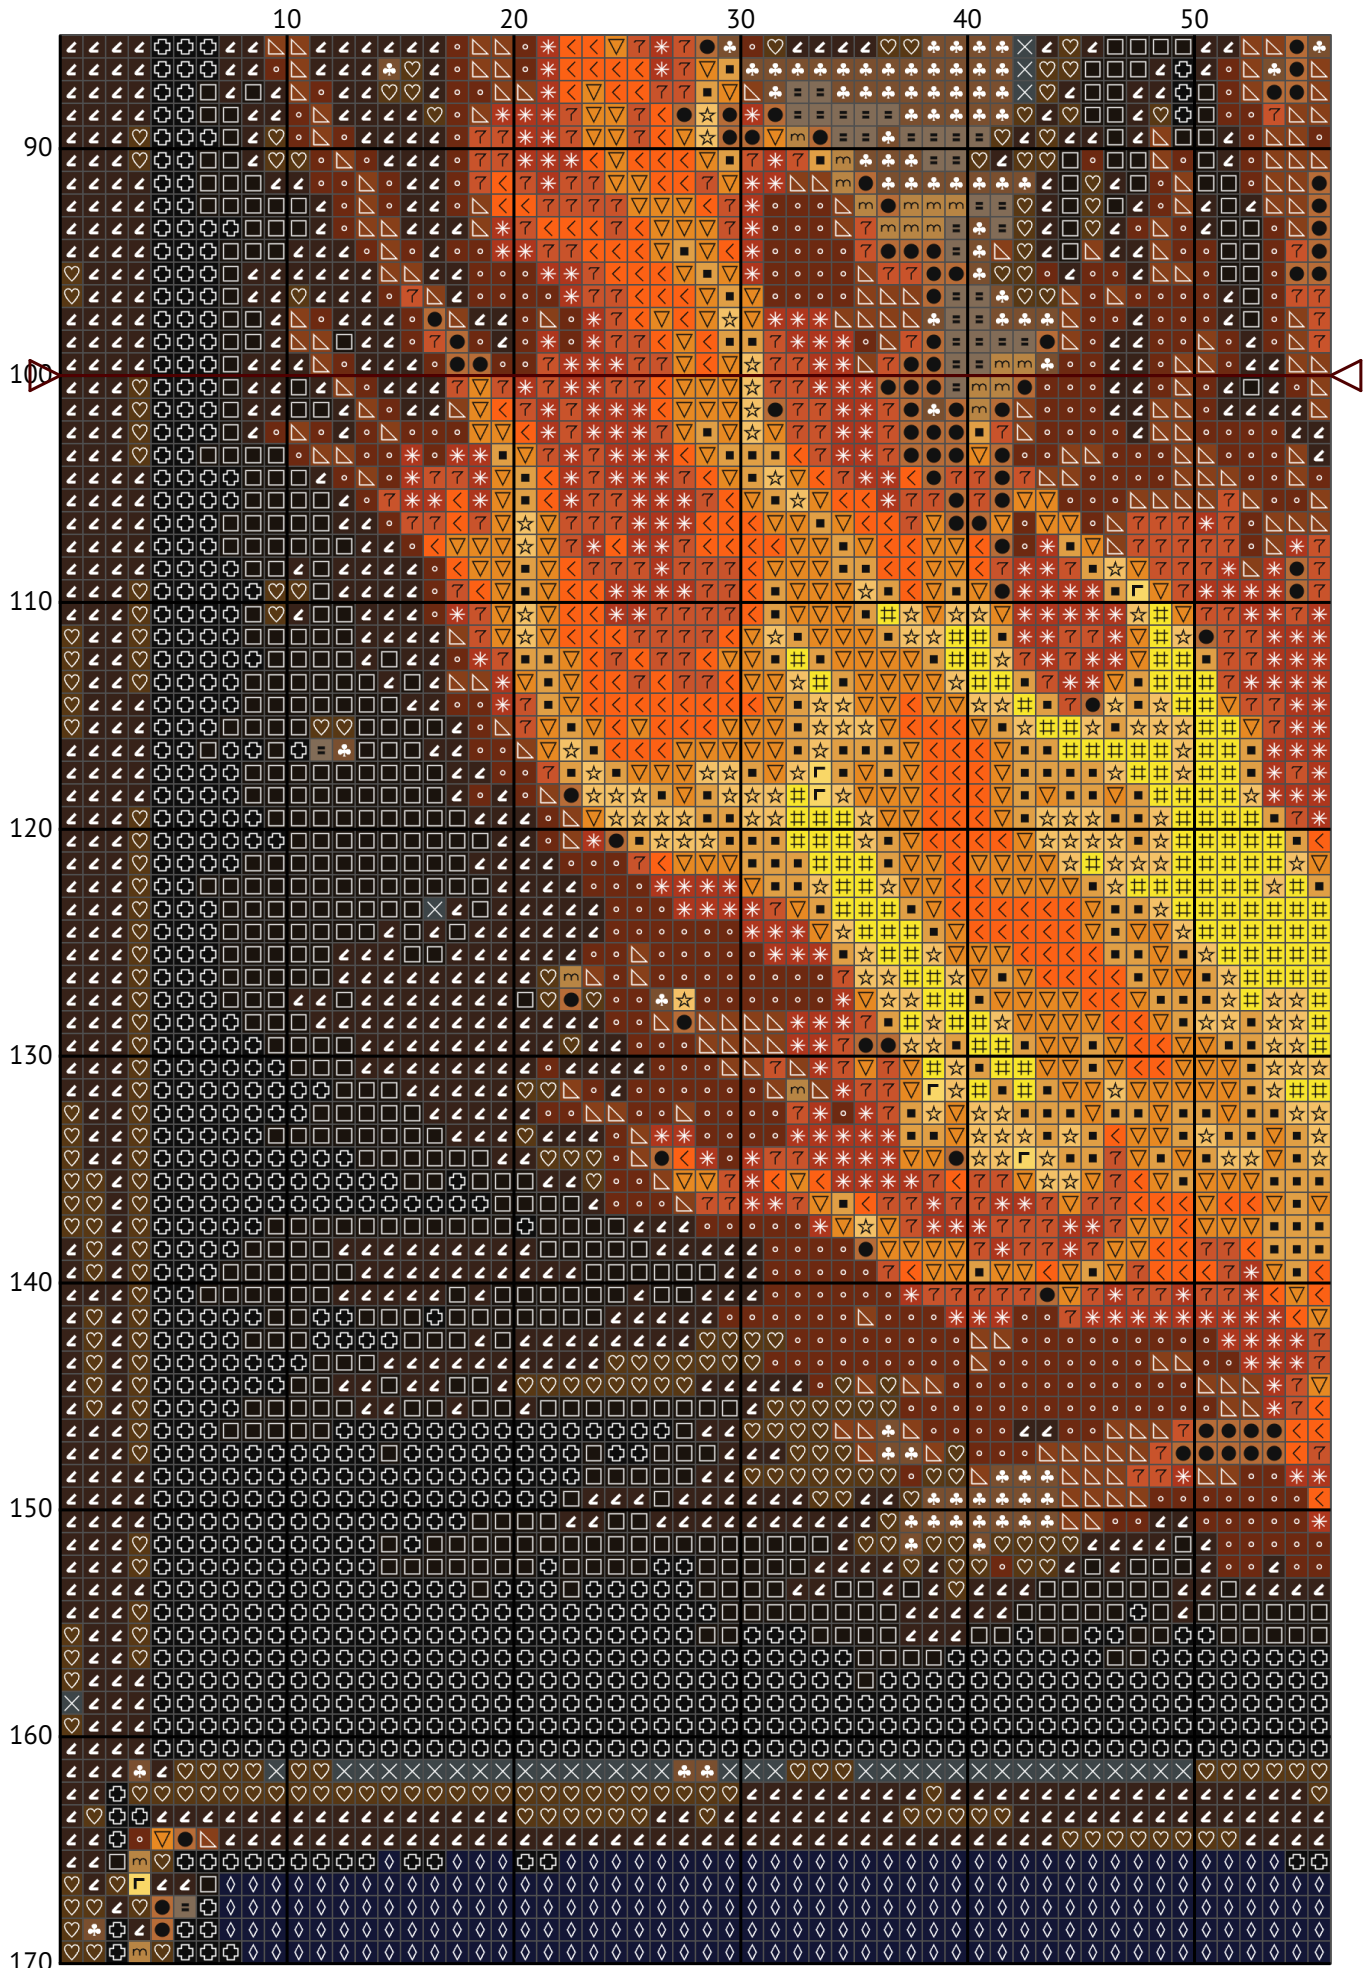

Знак зодиака Овен

Схема вышивки крестиком

Размер: 156 x 200 крестиков

Знак зодиака Овен

Знак зодиака Овен

Знак зодиака Овен

Знак зодиака Овен

Знак зодиака Овен

Знак зодиака Овен

Знак зодиака Овен

Знак зодиака Овен

Знак зодиака Овен

Список нитей мулине DMC

N	Symbol	Number	Name	Stitches
1		 DMC 07	Driftwood	352
2		 DMC 307	Lemon	387
3		 DMC 310	Black	5740
4		 DMC 413	Pewter Gray - Dark	211
5		 DMC 434	Brown - Light	1341
6		 DMC 436	Tan	1138
7		 DMC 676	Old Gold - Light	1030
8		 DMC 740	Tangerine	545
9		 DMC 744	Yellow - Pale	487
10		 DMC 783	Topaz - Medium	1138
11		 DMC 823	Navy Blue - Dark	2580
12		 DMC 838	Beige Brown - Very Dark	4526
13		 DMC 869	Hazelnut Brown - Very Dark	1932
14		 DMC 920	Copper - Medium	834
15		 DMC 975	Golden Brown - Dark	2076
16		 DMC 3045	Yellow Beige - Dark	606
17		 DMC 3371	Black Brown	2956
18		 DMC 3776	Mahogany - Light	1065
19		 DMC 3855	Autumn Gold - Light	924
20		 DMC 3862	Mocha Beige - Dark	1332