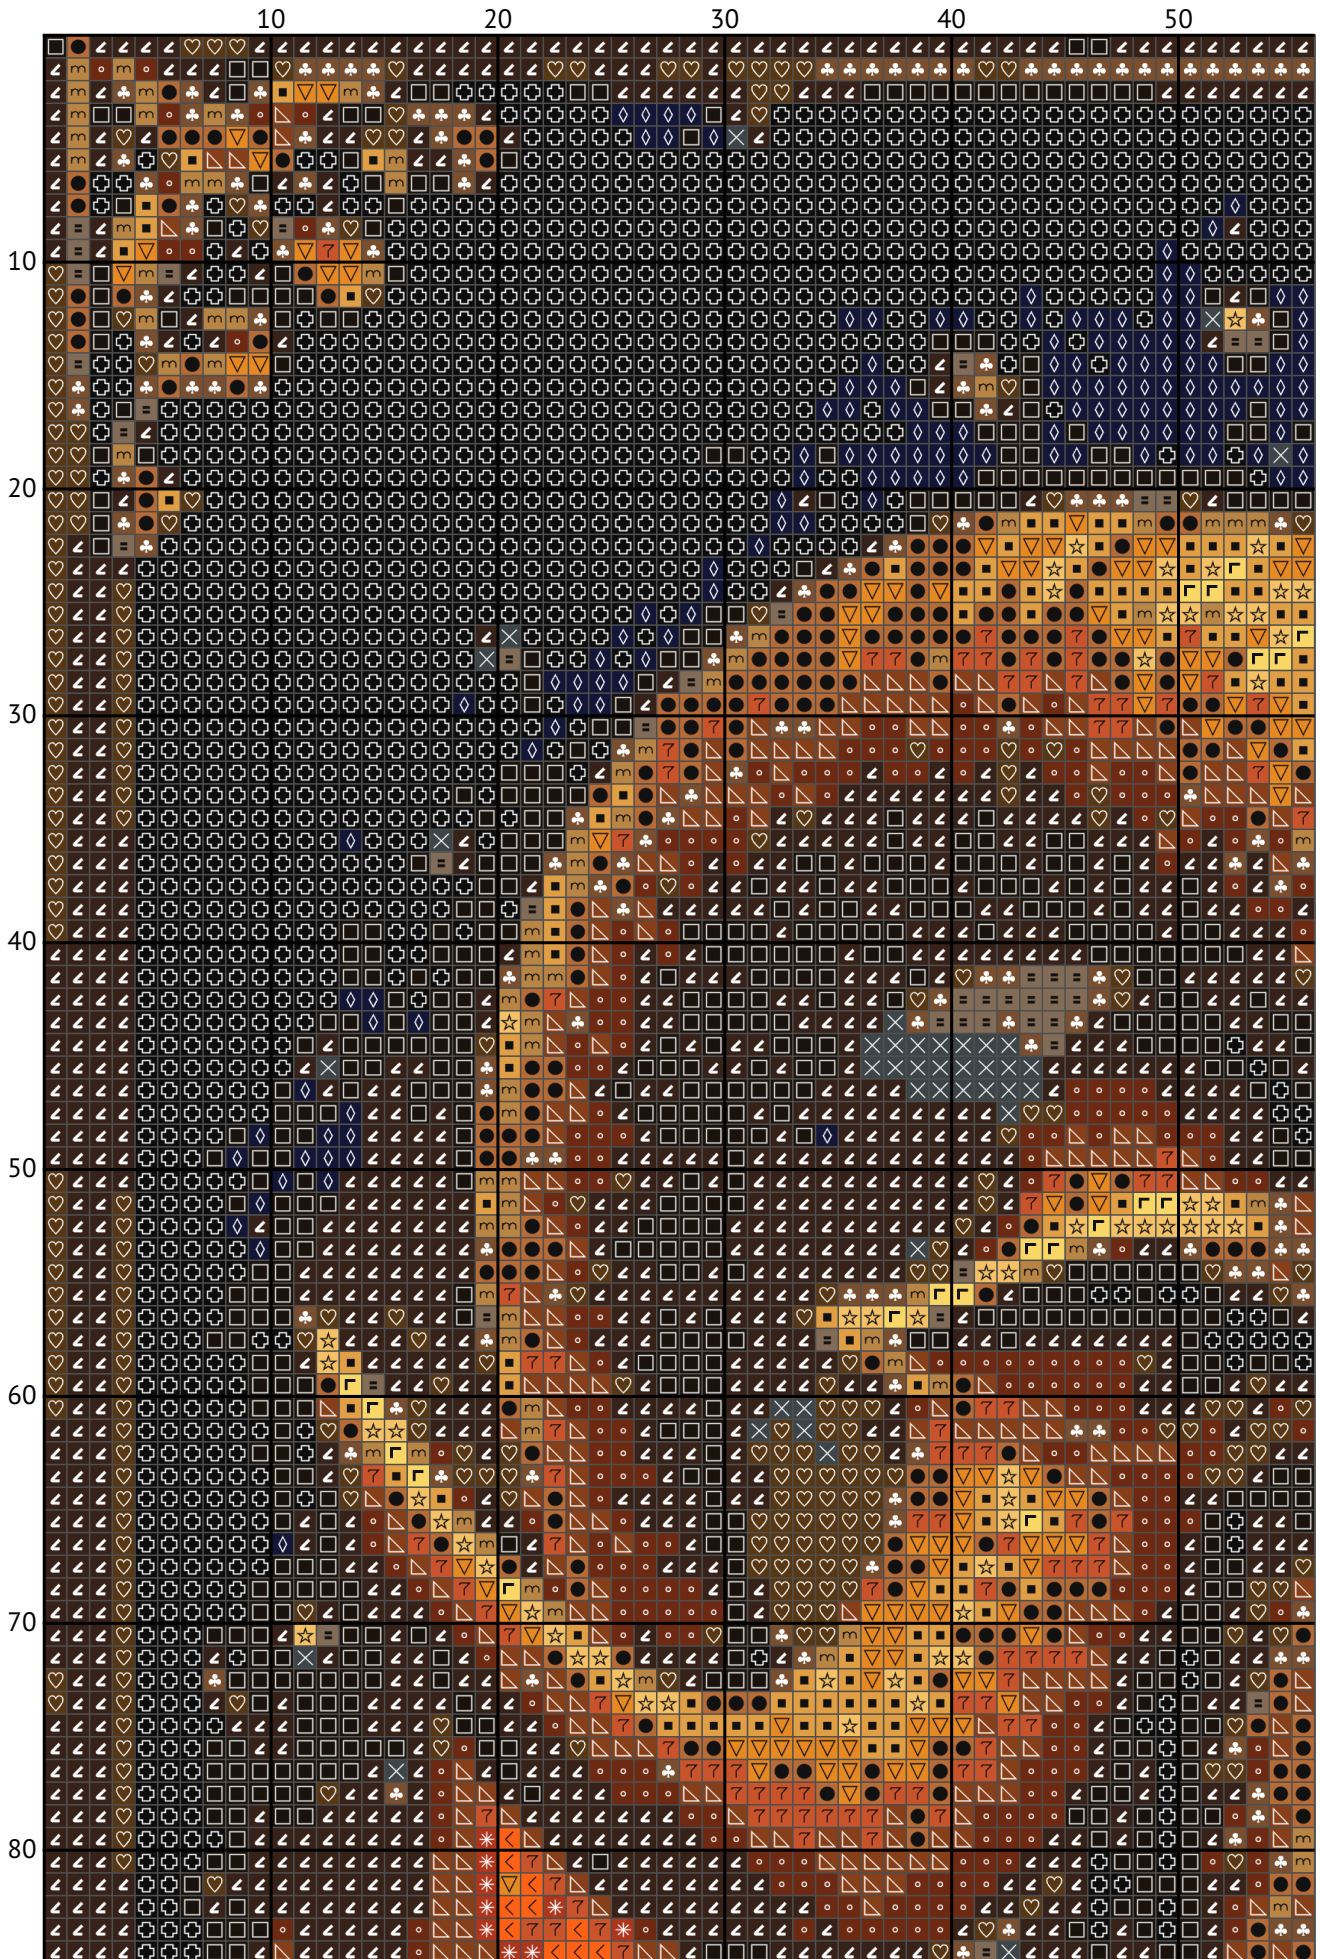

Знак зодиака Овен

Схема вышивки крестиком

Размер: 156 x 200 крестиков

Знак зодиака Овен

Знак зодиака Овен

Знак зодиака Овен

Знак зодиака Овен

Знак зодиака Овен

Знак зодиака Овен

Знак зодиака Овен

Знак зодиака Овен

Знак зодиака Овен

Список нитей мулине DMC

N	Symbol	Number	Name	Stitches
1		 DMC 07	Driftwood	352
2		 DMC 307	Lemon	387
3		 DMC 310	Black	5740
4		 DMC 413	Pewter Gray - Dark	211
5		 DMC 434	Brown - Light	1341
6		 DMC 436	Tan	1138
7		 DMC 676	Old Gold - Light	1030
8		 DMC 740	Tangerine	545
9		 DMC 744	Yellow - Pale	487
10		 DMC 783	Topaz - Medium	1138
11		 DMC 823	Navy Blue - Dark	2580
12		 DMC 838	Beige Brown - Very Dark	4526
13		 DMC 869	Hazelnut Brown - Very Dark	1932
14		 DMC 920	Copper - Medium	834
15		 DMC 975	Golden Brown - Dark	2076
16		 DMC 3045	Yellow Beige - Dark	606
17		 DMC 3371	Black Brown	2956
18		 DMC 3776	Mahogany - Light	1065
19		 DMC 3855	Autumn Gold - Light	924
20		 DMC 3862	Mocha Beige - Dark	1332