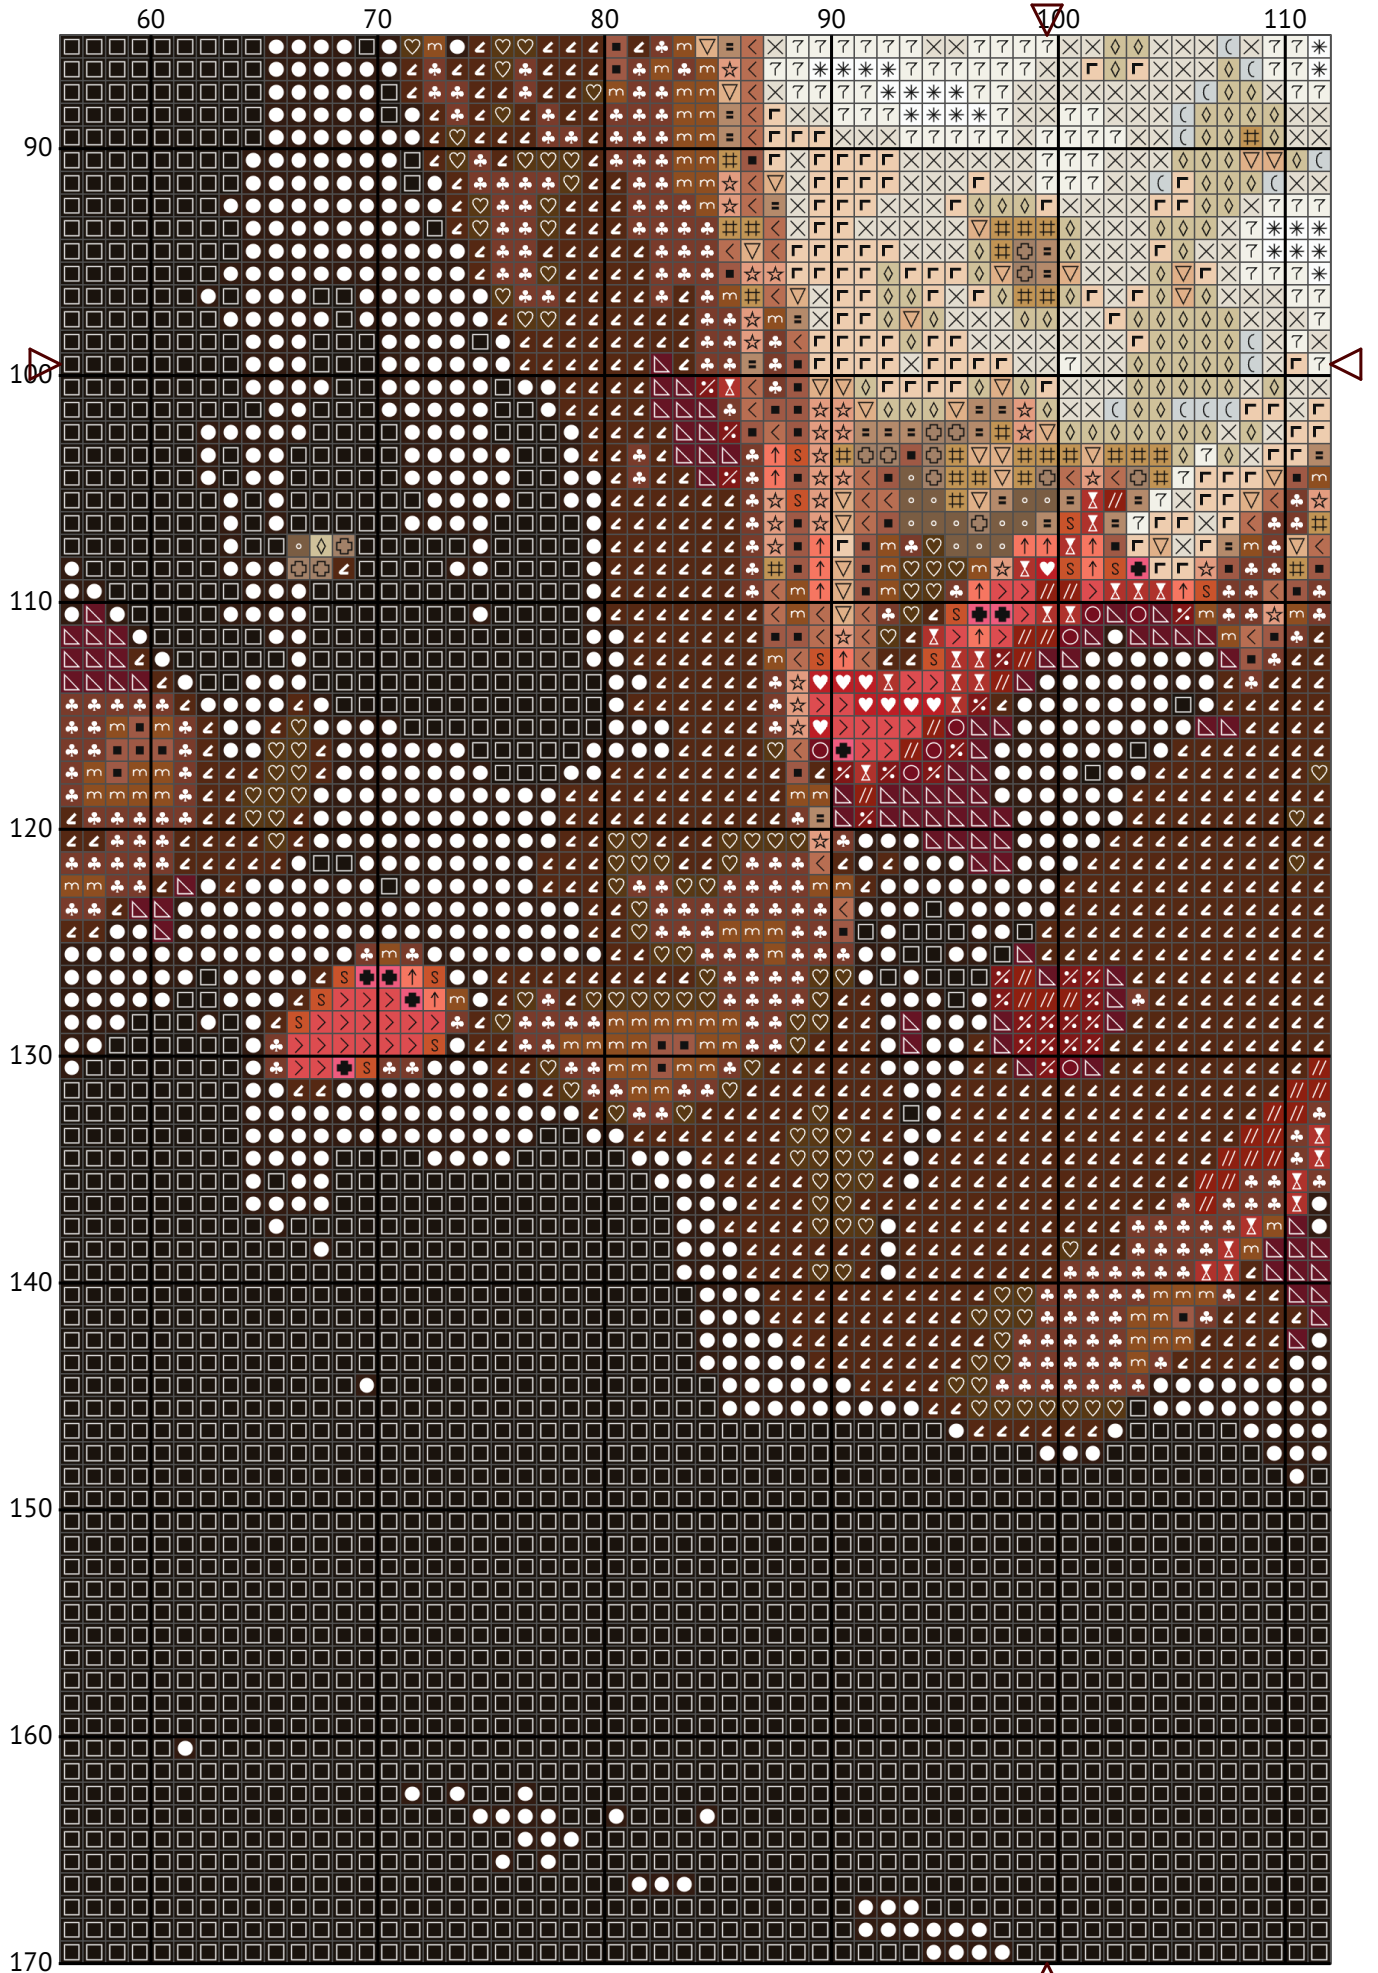

Валентинов день

Схема вышивки крестиком

Размер: 199 x 199 крестиков

Валентинов день

Валентинов день

Валентинов день

Валентинов день

10

20

30

40

50

Валентинов день

Валентинов день

Валентинов день

Валентинов день

Валентинов день

Валентинов день

Список нитей мулине DMC

N	Symbol	Number	Name	Stitches
1		 DMC 347	Salmon - Very Dark	293
2		 DMC 352	Coral - Light	199
3		 DMC 422	Hazelnut Brown - Light	400
4		 DMC 435	Brown - Very Light	1762
5		 DMC 613	Drab Brown - Very Light	448
6		 DMC 632	Desert Sand - Ultra Very Dark	3673
7		 DMC 754	Peach - Light	570
8		 DMC 762	Pearl Gray - Very Light	169
9		 DMC 777	Raspberry - Very Dark	172
10		 DMC 801	Coffee Brown - Dark	5035
11		 DMC 840	Beige Brown - Medium	653
12		 DMC 841	Beige Brown - Light	787
13		 DMC 869	Hazelnut Brown - Very Dark	2146
14		 DMC 902	Garnet - Very Dark	1230
15		 DMC 919	Red Copper	437
16		 DMC 938	Coffee Brown - Ultra Dark	7134
17		 DMC 945	Tawny	785
18		 DMC 948	Peach - Very Light	523
19		 DMC 961	Dusty Rose - Dark	112
20		 DMC 3064	Desert Sand	865
21		 DMC 3371	Black Brown	6374
22		 DMC 3712	Salmon - Medium	227
23		 DMC 3772	Desert Sand - Very Dark	1367
24		 DMC 3776	Mahogany - Light	174
25		 DMC 3777	Terra Cotta - Very Dark	260
26		 DMC 3830	Terra Cotta	355
27		 DMC 3864	Mocha Beige - Light	630
28		 DMC 3865	Winter White	1116
29		 DMC 3866	Mocha - Ultra Very Light	1079

Валентинов день

N	Symbol	Number	Name	Stitches
30	* *	DMC B5200	Snow White	626