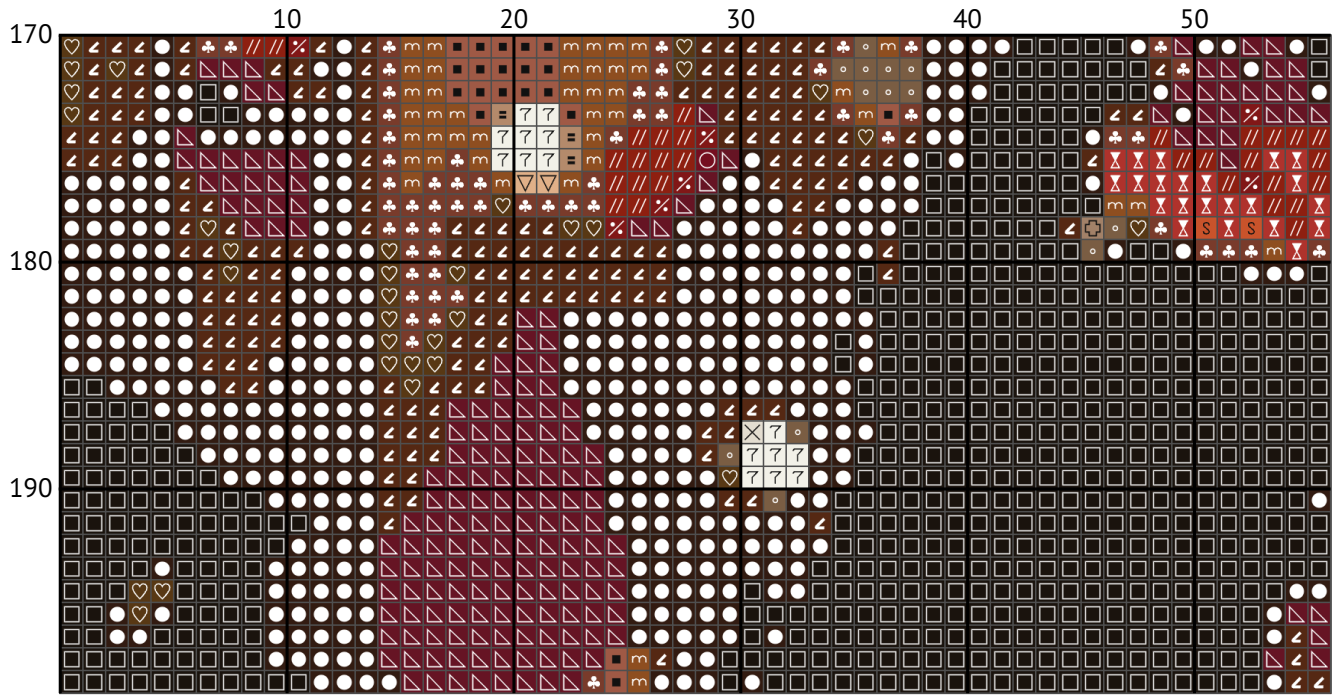

Валентинов день

Схема вышивки крестиком

Размер: 199 x 199 крестиков

Валентинов день

Валентинов день

Валентинов день

Валентинов день

10

20

30

40

50

Валентинов день

Валентинов день

Валентинов день

Валентинов день

Валентинов день

Валентинов день

Список нитей мулине DMC

N	Symbol	Number	Name	Stitches
1		 DMC 347	Salmon - Very Dark	293
2		 DMC 352	Coral - Light	199
3		 DMC 422	Hazelnut Brown - Light	400
4		 DMC 435	Brown - Very Light	1762
5		 DMC 613	Drab Brown - Very Light	448
6		 DMC 632	Desert Sand - Ultra Very Dark	3673
7		 DMC 754	Peach - Light	570
8		 DMC 762	Pearl Gray - Very Light	169
9		 DMC 777	Raspberry - Very Dark	172
10		 DMC 801	Coffee Brown - Dark	5035
11		 DMC 840	Beige Brown - Medium	653
12		 DMC 841	Beige Brown - Light	787
13		 DMC 869	Hazelnut Brown - Very Dark	2146
14		 DMC 902	Garnet - Very Dark	1230
15		 DMC 919	Red Copper	437
16		 DMC 938	Coffee Brown - Ultra Dark	7134
17		 DMC 945	Tawny	785
18		 DMC 948	Peach - Very Light	523
19		 DMC 961	Dusty Rose - Dark	112
20		 DMC 3064	Desert Sand	865
21		 DMC 3371	Black Brown	6374
22		 DMC 3712	Salmon - Medium	227
23		 DMC 3772	Desert Sand - Very Dark	1367
24		 DMC 3776	Mahogany - Light	174
25		 DMC 3777	Terra Cotta - Very Dark	260
26		 DMC 3830	Terra Cotta	355
27		 DMC 3864	Mocha Beige - Light	630
28		 DMC 3865	Winter White	1116
29		 DMC 3866	Mocha - Ultra Very Light	1079

Валентинов день

N	Symbol	Number	Name	Stitches
30	* *	DMC B5200	Snow White	626