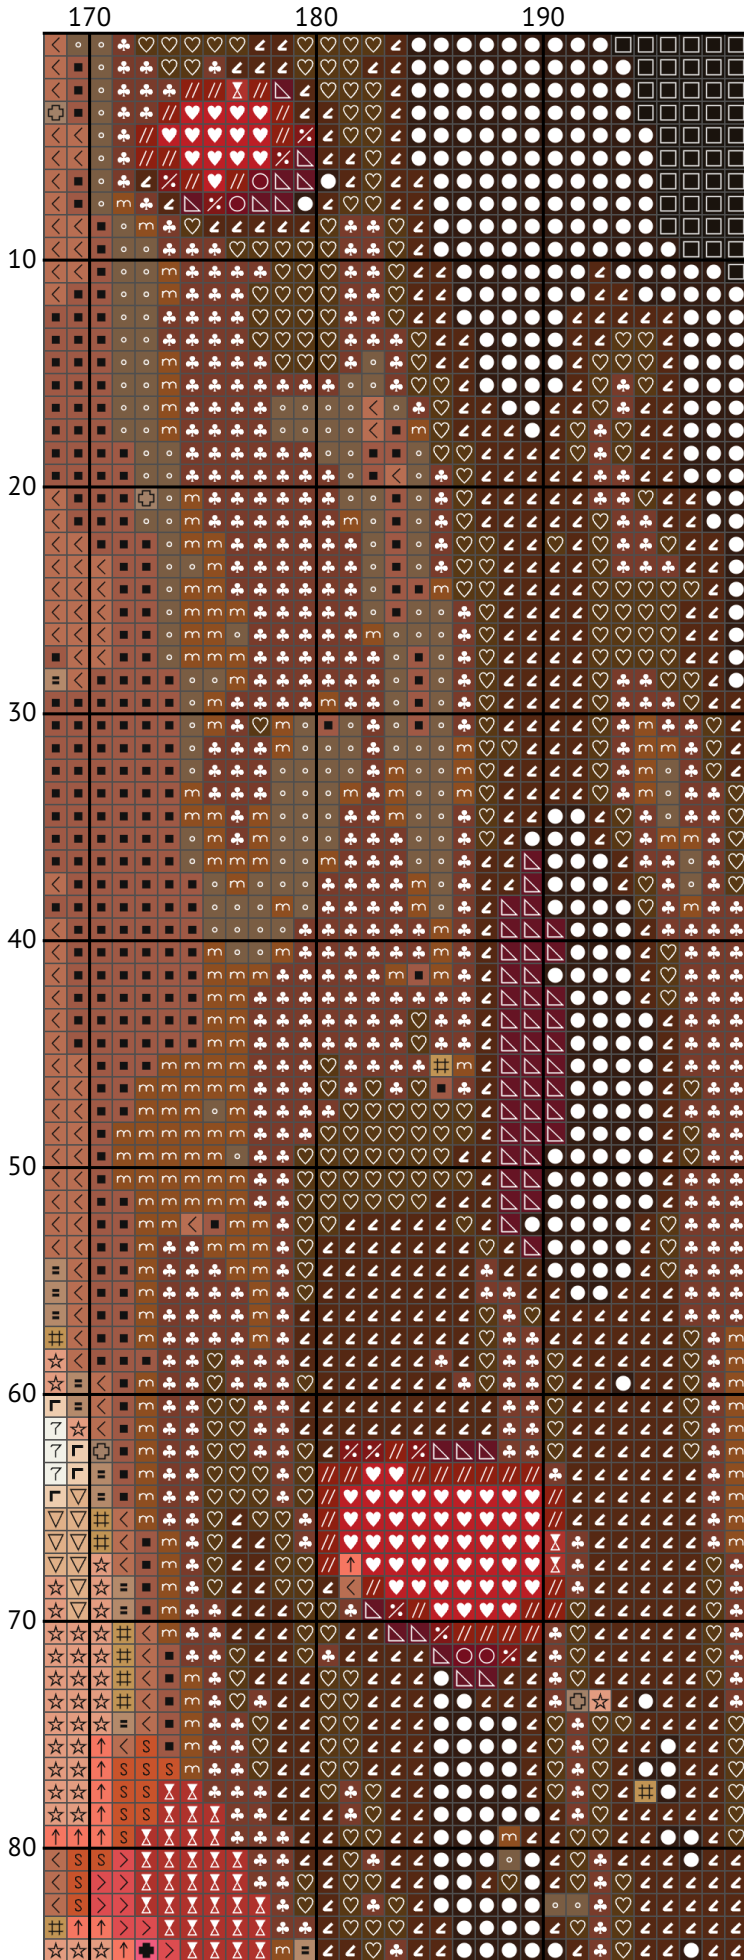

Валентинов день

Схема вышивки крестиком

Размер: 199 x 199 крестиков

Валентинов день

Валентинов день

Валентинов день

Валентинов день

10

20

30

40

50

Валентинов день

Валентинов день

Валентинов день

Валентинов день

Валентинов день

Валентинов день

Список нитей мулине DMC

N	Symbol	Number	Name	Stitches
1		 DMC 347	Salmon - Very Dark	293
2		 DMC 352	Coral - Light	199
3		 DMC 422	Hazelnut Brown - Light	400
4		 DMC 435	Brown - Very Light	1762
5		 DMC 613	Drab Brown - Very Light	448
6		 DMC 632	Desert Sand - Ultra Very Dark	3673
7		 DMC 754	Peach - Light	570
8		 DMC 762	Pearl Gray - Very Light	169
9		 DMC 777	Raspberry - Very Dark	172
10		 DMC 801	Coffee Brown - Dark	5035
11		 DMC 840	Beige Brown - Medium	653
12		 DMC 841	Beige Brown - Light	787
13		 DMC 869	Hazelnut Brown - Very Dark	2146
14		 DMC 902	Garnet - Very Dark	1230
15		 DMC 919	Red Copper	437
16		 DMC 938	Coffee Brown - Ultra Dark	7134
17		 DMC 945	Tawny	785
18		 DMC 948	Peach - Very Light	523
19		 DMC 961	Dusty Rose - Dark	112
20		 DMC 3064	Desert Sand	865
21		 DMC 3371	Black Brown	6374
22		 DMC 3712	Salmon - Medium	227
23		 DMC 3772	Desert Sand - Very Dark	1367
24		 DMC 3776	Mahogany - Light	174
25		 DMC 3777	Terra Cotta - Very Dark	260
26		 DMC 3830	Terra Cotta	355
27		 DMC 3864	Mocha Beige - Light	630
28		 DMC 3865	Winter White	1116
29		 DMC 3866	Mocha - Ultra Very Light	1079

Валентинов день

N	Symbol	Number	Name	Stitches
30	* *	DMC B5200	Snow White	626