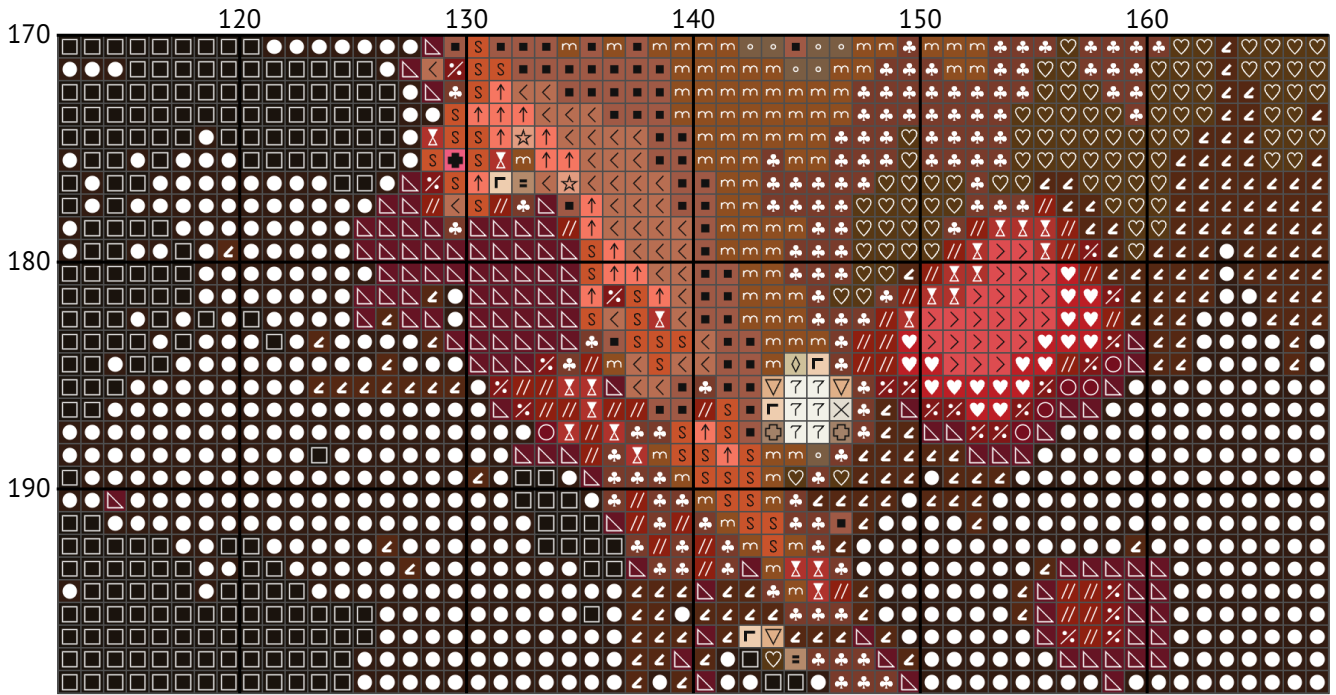

Валентинов день

Схема вышивки крестиком

Размер: 199 x 199 крестиков

Валентинов день

Валентинов день

Валентинов день

Валентинов день

10

20

30

40

50

Валентинов день

Валентинов день

Валентинов день

Валентинов день

Валентинов день

Валентинов день

Список нитей мулине DMC

N	Symbol	Number	Name	Stitches
1		 DMC 347	Salmon - Very Dark	293
2		 DMC 352	Coral - Light	199
3		 DMC 422	Hazelnut Brown - Light	400
4		 DMC 435	Brown - Very Light	1762
5		 DMC 613	Drab Brown - Very Light	448
6		 DMC 632	Desert Sand - Ultra Very Dark	3673
7		 DMC 754	Peach - Light	570
8		 DMC 762	Pearl Gray - Very Light	169
9		 DMC 777	Raspberry - Very Dark	172
10		 DMC 801	Coffee Brown - Dark	5035
11		 DMC 840	Beige Brown - Medium	653
12		 DMC 841	Beige Brown - Light	787
13		 DMC 869	Hazelnut Brown - Very Dark	2146
14		 DMC 902	Garnet - Very Dark	1230
15		 DMC 919	Red Copper	437
16		 DMC 938	Coffee Brown - Ultra Dark	7134
17		 DMC 945	Tawny	785
18		 DMC 948	Peach - Very Light	523
19		 DMC 961	Dusty Rose - Dark	112
20		 DMC 3064	Desert Sand	865
21		 DMC 3371	Black Brown	6374
22		 DMC 3712	Salmon - Medium	227
23		 DMC 3772	Desert Sand - Very Dark	1367
24		 DMC 3776	Mahogany - Light	174
25		 DMC 3777	Terra Cotta - Very Dark	260
26		 DMC 3830	Terra Cotta	355
27		 DMC 3864	Mocha Beige - Light	630
28		 DMC 3865	Winter White	1116
29		 DMC 3866	Mocha - Ultra Very Light	1079

Валентинов день

N	Symbol	Number	Name	Stitches
30	* *	DMC B5200	Snow White	626