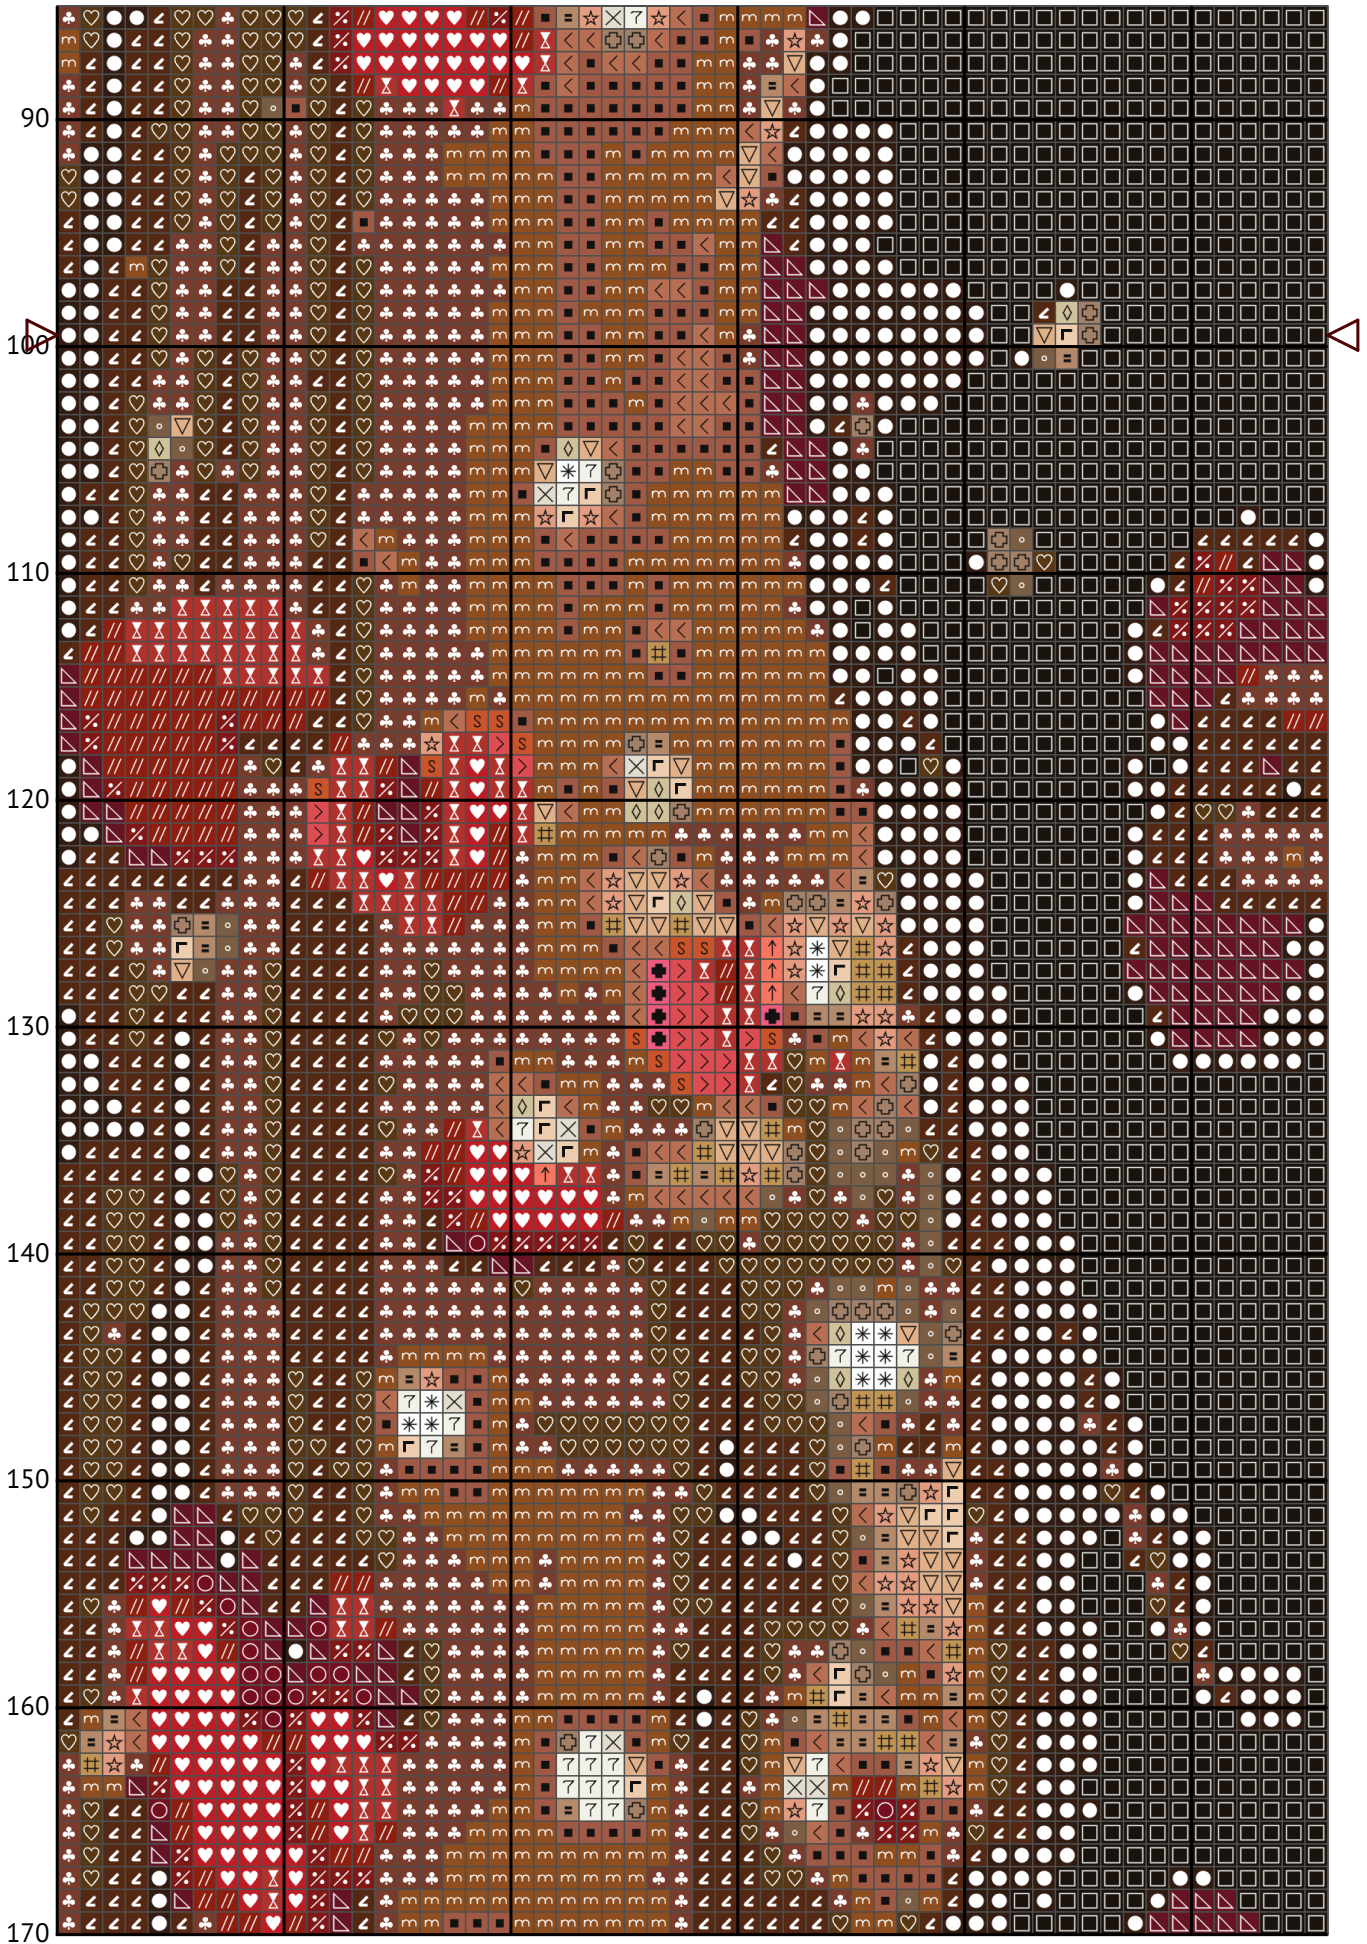

Валентинов день

Схема вышивки крестиком

Размер: 199 x 199 крестиков

Валентинов день

Валентинов день

Валентинов день

Валентинов день

10

20

30

40

50

Валентинов день

Валентинов день

Валентинов день

Валентинов день

Валентинов день

Валентинов день

Список нитей мулине DMC

N	Symbol	Number	Name	Stitches
1		 DMC 347	Salmon - Very Dark	293
2		 DMC 352	Coral - Light	199
3		 DMC 422	Hazelnut Brown - Light	400
4		 DMC 435	Brown - Very Light	1762
5		 DMC 613	Drab Brown - Very Light	448
6		 DMC 632	Desert Sand - Ultra Very Dark	3673
7		 DMC 754	Peach - Light	570
8		 DMC 762	Pearl Gray - Very Light	169
9		 DMC 777	Raspberry - Very Dark	172
10		 DMC 801	Coffee Brown - Dark	5035
11		 DMC 840	Beige Brown - Medium	653
12		 DMC 841	Beige Brown - Light	787
13		 DMC 869	Hazelnut Brown - Very Dark	2146
14		 DMC 902	Garnet - Very Dark	1230
15		 DMC 919	Red Copper	437
16		 DMC 938	Coffee Brown - Ultra Dark	7134
17		 DMC 945	Tawny	785
18		 DMC 948	Peach - Very Light	523
19		 DMC 961	Dusty Rose - Dark	112
20		 DMC 3064	Desert Sand	865
21		 DMC 3371	Black Brown	6374
22		 DMC 3712	Salmon - Medium	227
23		 DMC 3772	Desert Sand - Very Dark	1367
24		 DMC 3776	Mahogany - Light	174
25		 DMC 3777	Terra Cotta - Very Dark	260
26		 DMC 3830	Terra Cotta	355
27		 DMC 3864	Mocha Beige - Light	630
28		 DMC 3865	Winter White	1116
29		 DMC 3866	Mocha - Ultra Very Light	1079

Валентинов день

N	Symbol	Number	Name	Stitches
30	* *	DMC B5200	Snow White	626