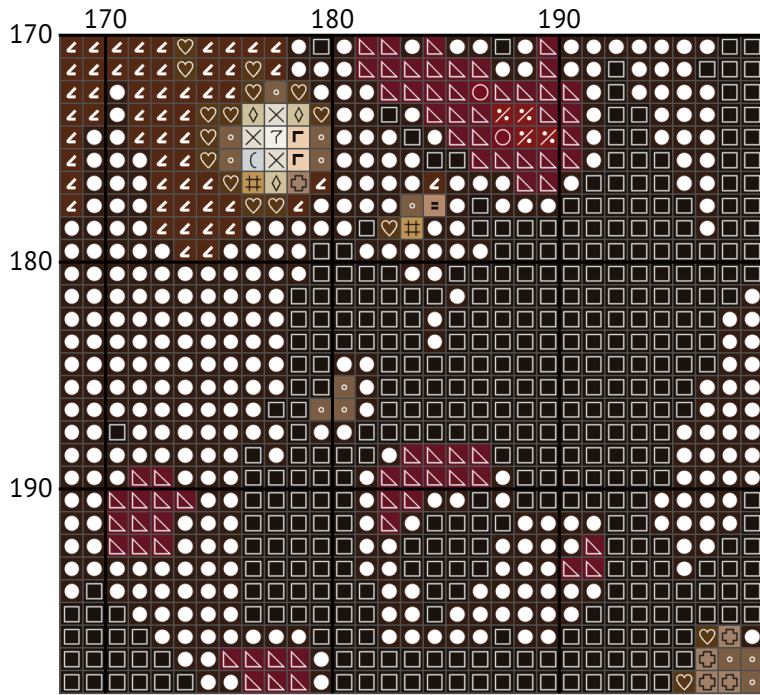

Валентинов день

Схема вышивки крестиком

Размер: 199 x 199 крестиков

Валентинов день

Валентинов день

Валентинов день

Валентинов день

10

20

30

40

50

Валентинов день

Валентинов день

Валентинов день

Валентинов день

Валентинов день

Валентинов день

Список нитей мулине DMC

N	Symbol	Number	Name	Stitches
1		 DMC 347	Salmon - Very Dark	293
2		 DMC 352	Coral - Light	199
3		 DMC 422	Hazelnut Brown - Light	400
4		 DMC 435	Brown - Very Light	1762
5		 DMC 613	Drab Brown - Very Light	448
6		 DMC 632	Desert Sand - Ultra Very Dark	3673
7		 DMC 754	Peach - Light	570
8		 DMC 762	Pearl Gray - Very Light	169
9		 DMC 777	Raspberry - Very Dark	172
10		 DMC 801	Coffee Brown - Dark	5035
11		 DMC 840	Beige Brown - Medium	653
12		 DMC 841	Beige Brown - Light	787
13		 DMC 869	Hazelnut Brown - Very Dark	2146
14		 DMC 902	Garnet - Very Dark	1230
15		 DMC 919	Red Copper	437
16		 DMC 938	Coffee Brown - Ultra Dark	7134
17		 DMC 945	Tawny	785
18		 DMC 948	Peach - Very Light	523
19		 DMC 961	Dusty Rose - Dark	112
20		 DMC 3064	Desert Sand	865
21		 DMC 3371	Black Brown	6374
22		 DMC 3712	Salmon - Medium	227
23		 DMC 3772	Desert Sand - Very Dark	1367
24		 DMC 3776	Mahogany - Light	174
25		 DMC 3777	Terra Cotta - Very Dark	260
26		 DMC 3830	Terra Cotta	355
27		 DMC 3864	Mocha Beige - Light	630
28		 DMC 3865	Winter White	1116
29		 DMC 3866	Mocha - Ultra Very Light	1079

Валентинов день

N	Symbol	Number	Name	Stitches
30	* *	DMC B5200	Snow White	626