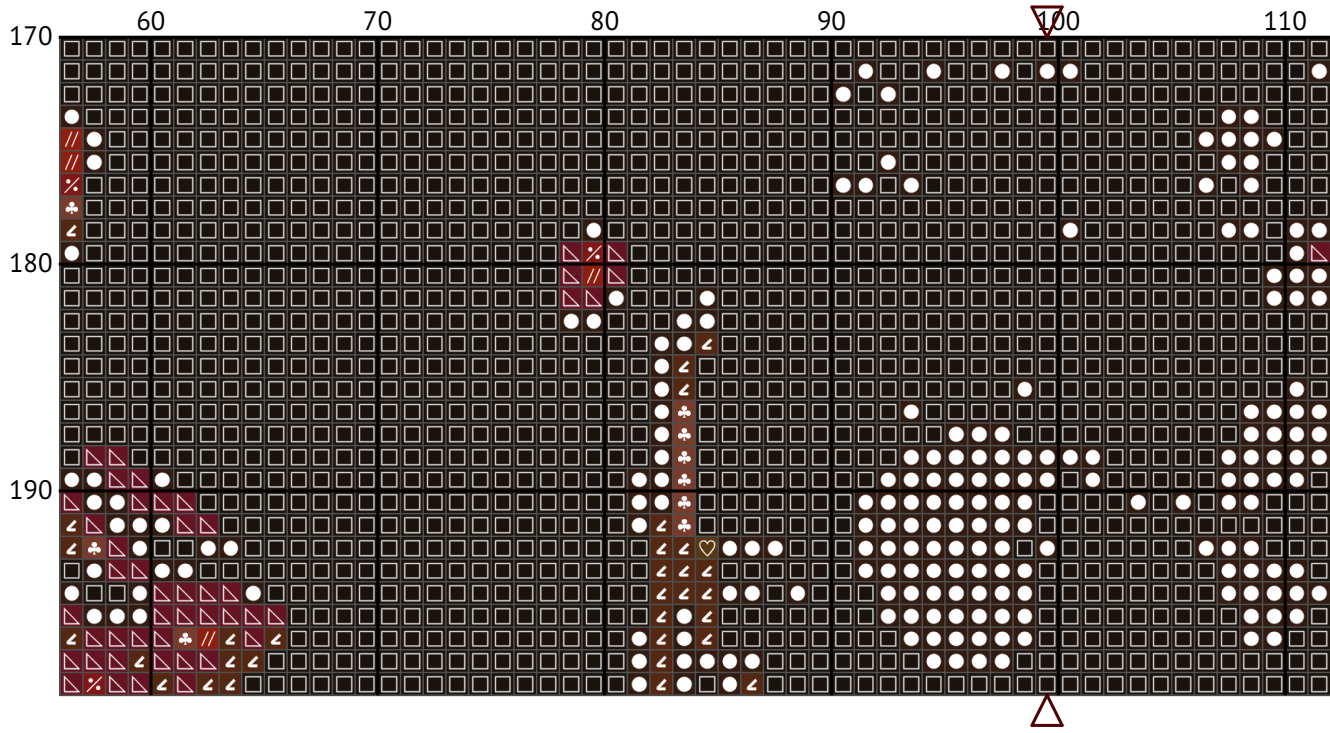

Валентинов день

Схема вышивки крестиком

Размер: 199 x 199 крестиков

Валентинов день

Валентинов день

Валентинов день

Валентинов день

10

20

30

40

50

Валентинов день

Валентинов день

Валентинов день

Валентинов день

Валентинов день

Валентинов день

Список нитей мулине DMC

N	Symbol	Number	Name	Stitches
1		 DMC 347	Salmon - Very Dark	293
2		 DMC 352	Coral - Light	199
3		 DMC 422	Hazelnut Brown - Light	400
4		 DMC 435	Brown - Very Light	1762
5		 DMC 613	Drab Brown - Very Light	448
6		 DMC 632	Desert Sand - Ultra Very Dark	3673
7		 DMC 754	Peach - Light	570
8		 DMC 762	Pearl Gray - Very Light	169
9		 DMC 777	Raspberry - Very Dark	172
10		 DMC 801	Coffee Brown - Dark	5035
11		 DMC 840	Beige Brown - Medium	653
12		 DMC 841	Beige Brown - Light	787
13		 DMC 869	Hazelnut Brown - Very Dark	2146
14		 DMC 902	Garnet - Very Dark	1230
15		 DMC 919	Red Copper	437
16		 DMC 938	Coffee Brown - Ultra Dark	7134
17		 DMC 945	Tawny	785
18		 DMC 948	Peach - Very Light	523
19		 DMC 961	Dusty Rose - Dark	112
20		 DMC 3064	Desert Sand	865
21		 DMC 3371	Black Brown	6374
22		 DMC 3712	Salmon - Medium	227
23		 DMC 3772	Desert Sand - Very Dark	1367
24		 DMC 3776	Mahogany - Light	174
25		 DMC 3777	Terra Cotta - Very Dark	260
26		 DMC 3830	Terra Cotta	355
27		 DMC 3864	Mocha Beige - Light	630
28		 DMC 3865	Winter White	1116
29		 DMC 3866	Mocha - Ultra Very Light	1079

Валентинов день

N	Symbol	Number	Name	Stitches
30	* *	DMC B5200	Snow White	626