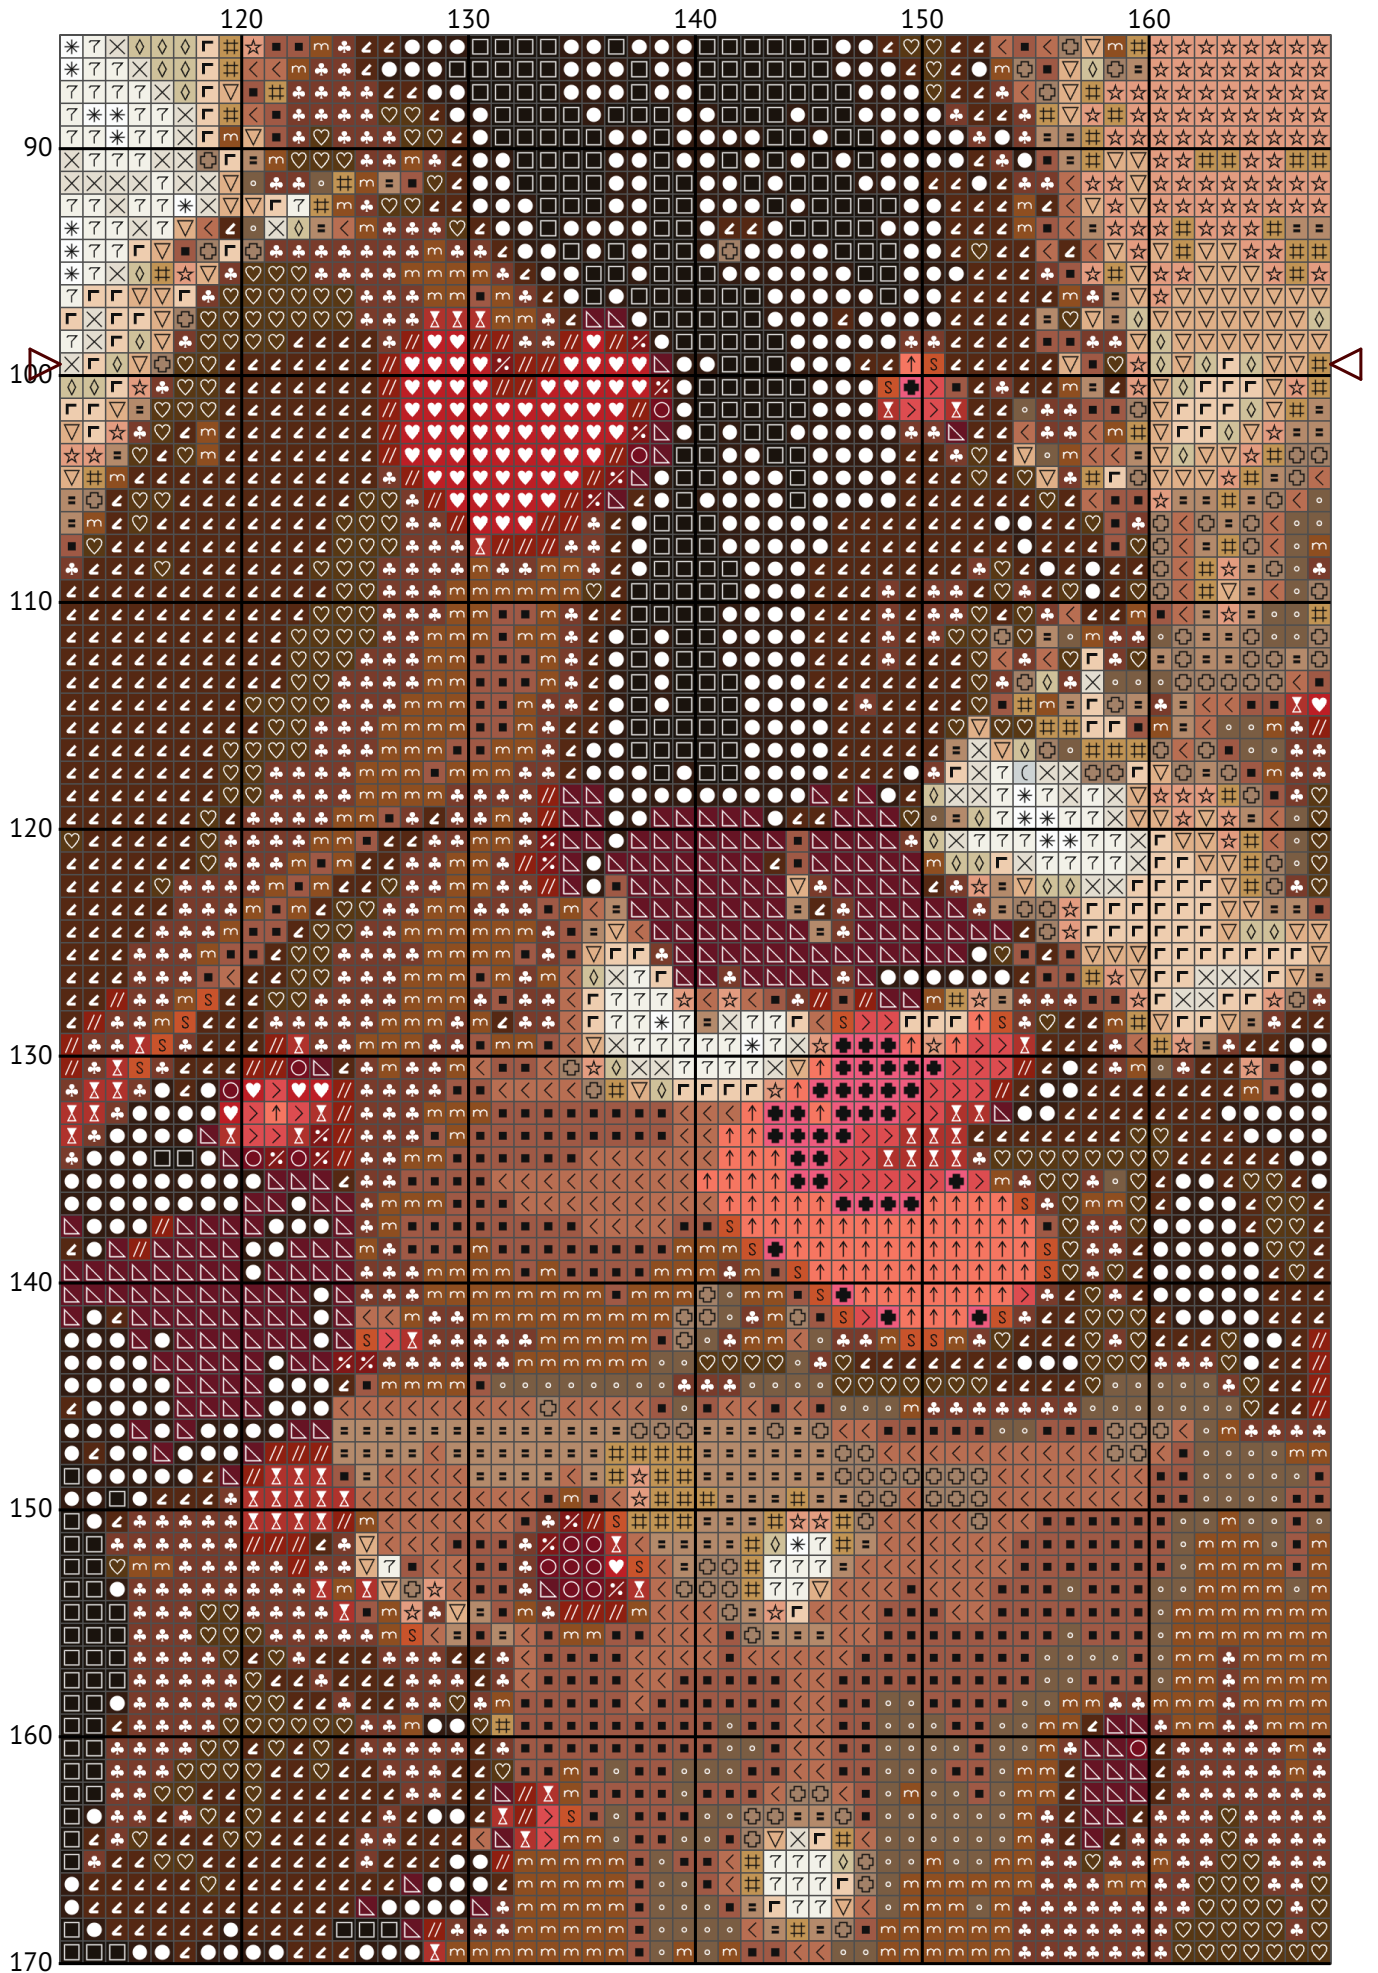

Валентинов день

Схема вышивки крестиком

Размер: 199 x 199 крестиков

Валентинов день

Валентинов день

Валентинов день

Валентинов день

10

20

30

40

50

Валентинов день

Валентинов день

Валентинов день

Валентинов день

Валентинов день

Валентинов день

Список нитей мулине DMC

N	Symbol	Number	Name	Stitches
1		 DMC 347	Salmon - Very Dark	293
2		 DMC 352	Coral - Light	199
3		 DMC 422	Hazelnut Brown - Light	400
4		 DMC 435	Brown - Very Light	1762
5		 DMC 613	Drab Brown - Very Light	448
6		 DMC 632	Desert Sand - Ultra Very Dark	3673
7		 DMC 754	Peach - Light	570
8		 DMC 762	Pearl Gray - Very Light	169
9		 DMC 777	Raspberry - Very Dark	172
10		 DMC 801	Coffee Brown - Dark	5035
11		 DMC 840	Beige Brown - Medium	653
12		 DMC 841	Beige Brown - Light	787
13		 DMC 869	Hazelnut Brown - Very Dark	2146
14		 DMC 902	Garnet - Very Dark	1230
15		 DMC 919	Red Copper	437
16		 DMC 938	Coffee Brown - Ultra Dark	7134
17		 DMC 945	Tawny	785
18		 DMC 948	Peach - Very Light	523
19		 DMC 961	Dusty Rose - Dark	112
20		 DMC 3064	Desert Sand	865
21		 DMC 3371	Black Brown	6374
22		 DMC 3712	Salmon - Medium	227
23		 DMC 3772	Desert Sand - Very Dark	1367
24		 DMC 3776	Mahogany - Light	174
25		 DMC 3777	Terra Cotta - Very Dark	260
26		 DMC 3830	Terra Cotta	355
27		 DMC 3864	Mocha Beige - Light	630
28		 DMC 3865	Winter White	1116
29		 DMC 3866	Mocha - Ultra Very Light	1079

Валентинов день

N	Symbol	Number	Name	Stitches
30	* *	DMC B5200	Snow White	626