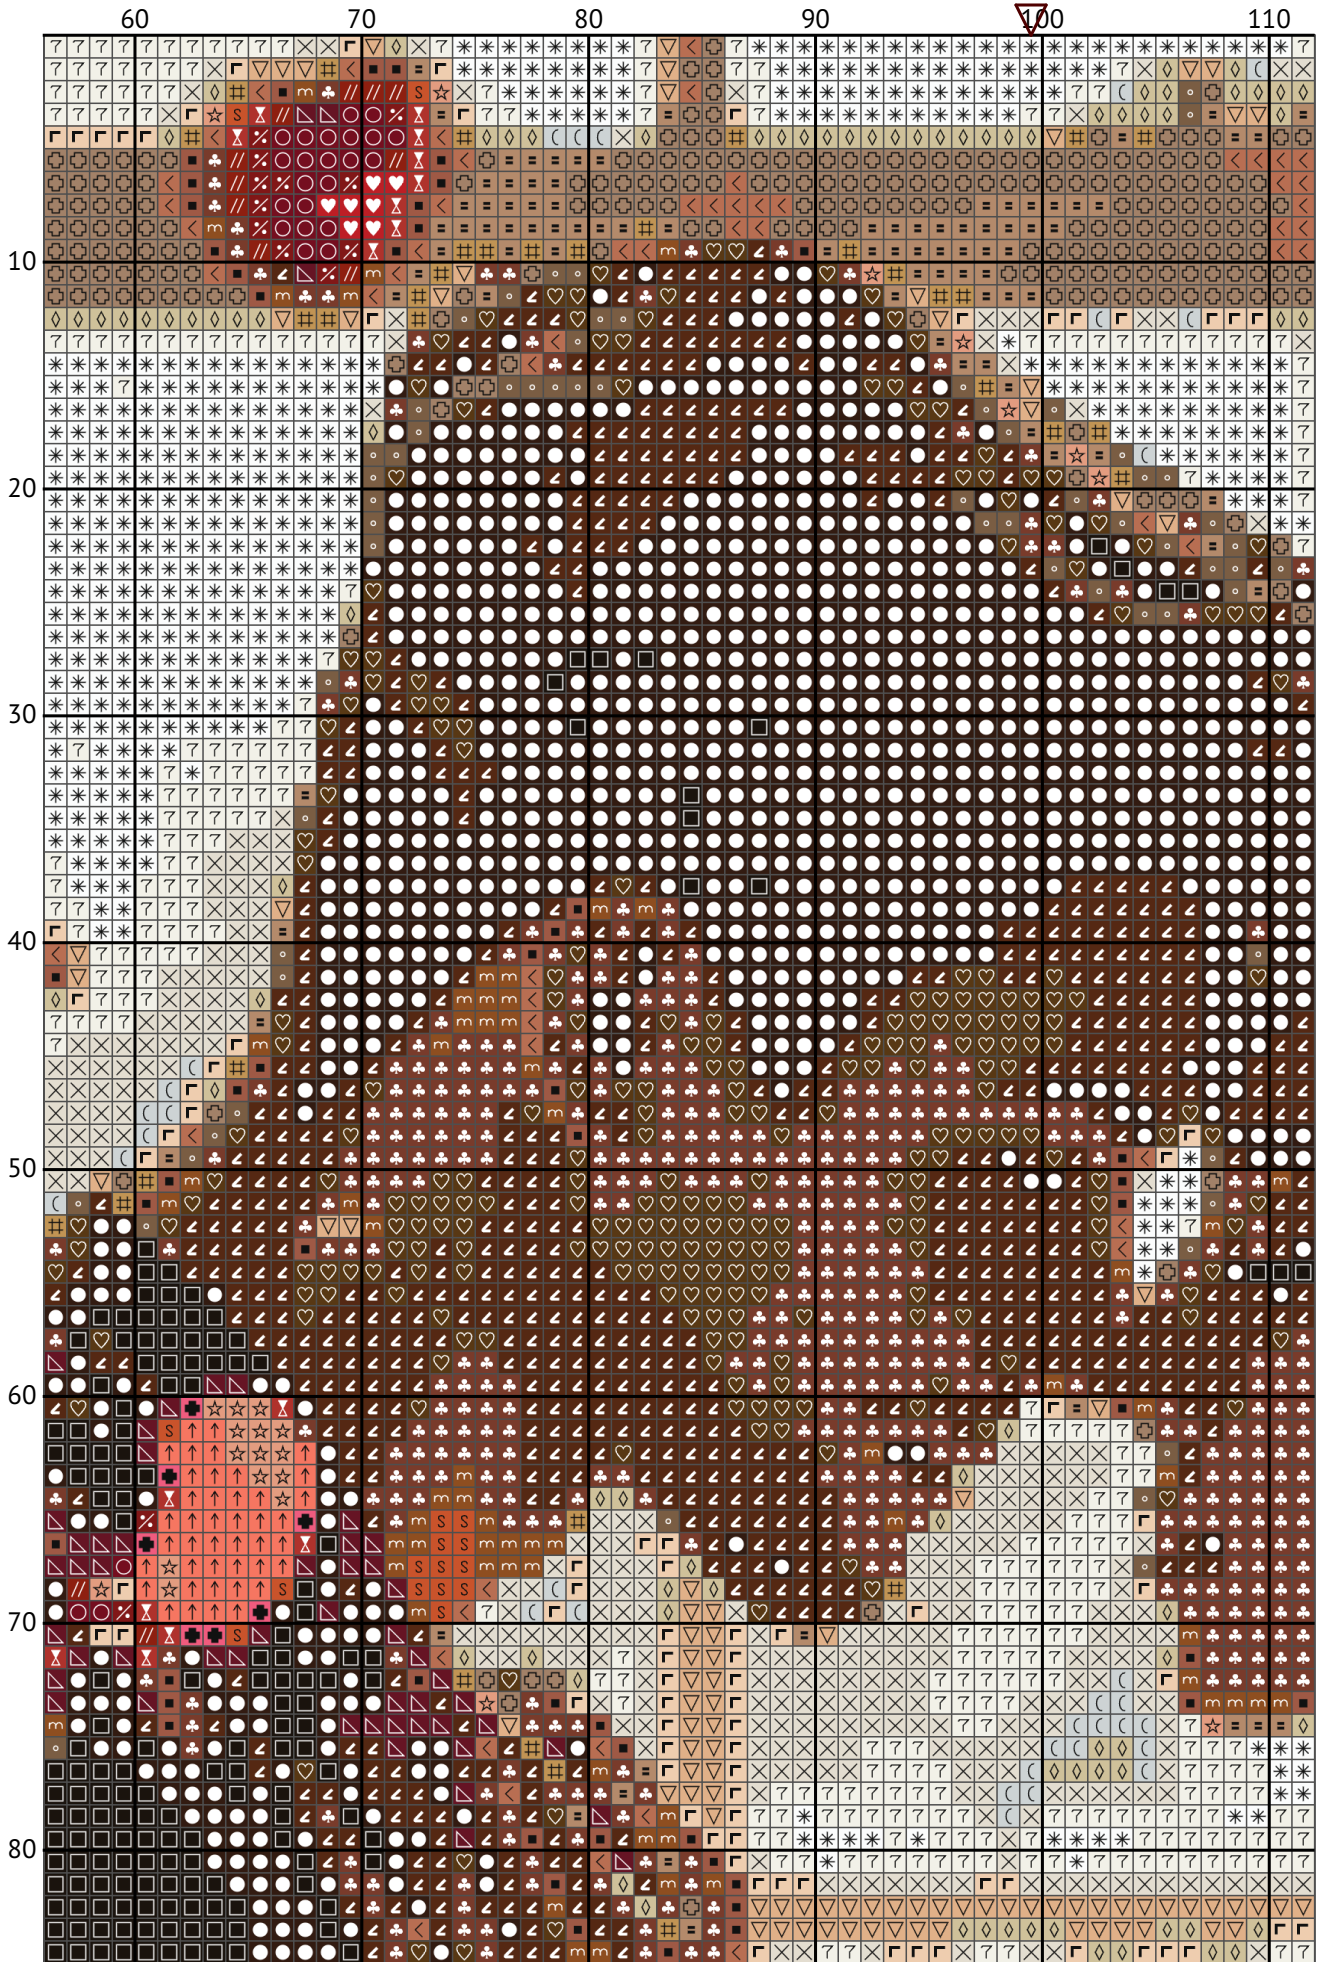

Валентинов день

Схема вышивки крестиком

Размер: 199 x 199 крестиков

Валентинов день

Валентинов день

Валентинов день

Валентинов день

10

20

30

40

50

Валентинов день

Валентинов день

Валентинов день

Валентинов день

Валентинов день

Валентинов день

Список нитей мулине DMC

N	Symbol	Number	Name	Stitches
1		 DMC 347	Salmon - Very Dark	293
2		 DMC 352	Coral - Light	199
3		 DMC 422	Hazelnut Brown - Light	400
4		 DMC 435	Brown - Very Light	1762
5		 DMC 613	Drab Brown - Very Light	448
6		 DMC 632	Desert Sand - Ultra Very Dark	3673
7		 DMC 754	Peach - Light	570
8		 DMC 762	Pearl Gray - Very Light	169
9		 DMC 777	Raspberry - Very Dark	172
10		 DMC 801	Coffee Brown - Dark	5035
11		 DMC 840	Beige Brown - Medium	653
12		 DMC 841	Beige Brown - Light	787
13		 DMC 869	Hazelnut Brown - Very Dark	2146
14		 DMC 902	Garnet - Very Dark	1230
15		 DMC 919	Red Copper	437
16		 DMC 938	Coffee Brown - Ultra Dark	7134
17		 DMC 945	Tawny	785
18		 DMC 948	Peach - Very Light	523
19		 DMC 961	Dusty Rose - Dark	112
20		 DMC 3064	Desert Sand	865
21		 DMC 3371	Black Brown	6374
22		 DMC 3712	Salmon - Medium	227
23		 DMC 3772	Desert Sand - Very Dark	1367
24		 DMC 3776	Mahogany - Light	174
25		 DMC 3777	Terra Cotta - Very Dark	260
26		 DMC 3830	Terra Cotta	355
27		 DMC 3864	Mocha Beige - Light	630
28		 DMC 3865	Winter White	1116
29		 DMC 3866	Mocha - Ultra Very Light	1079

Валентинов день

N	Symbol	Number	Name	Stitches
30	* *	DMC B5200	Snow White	626