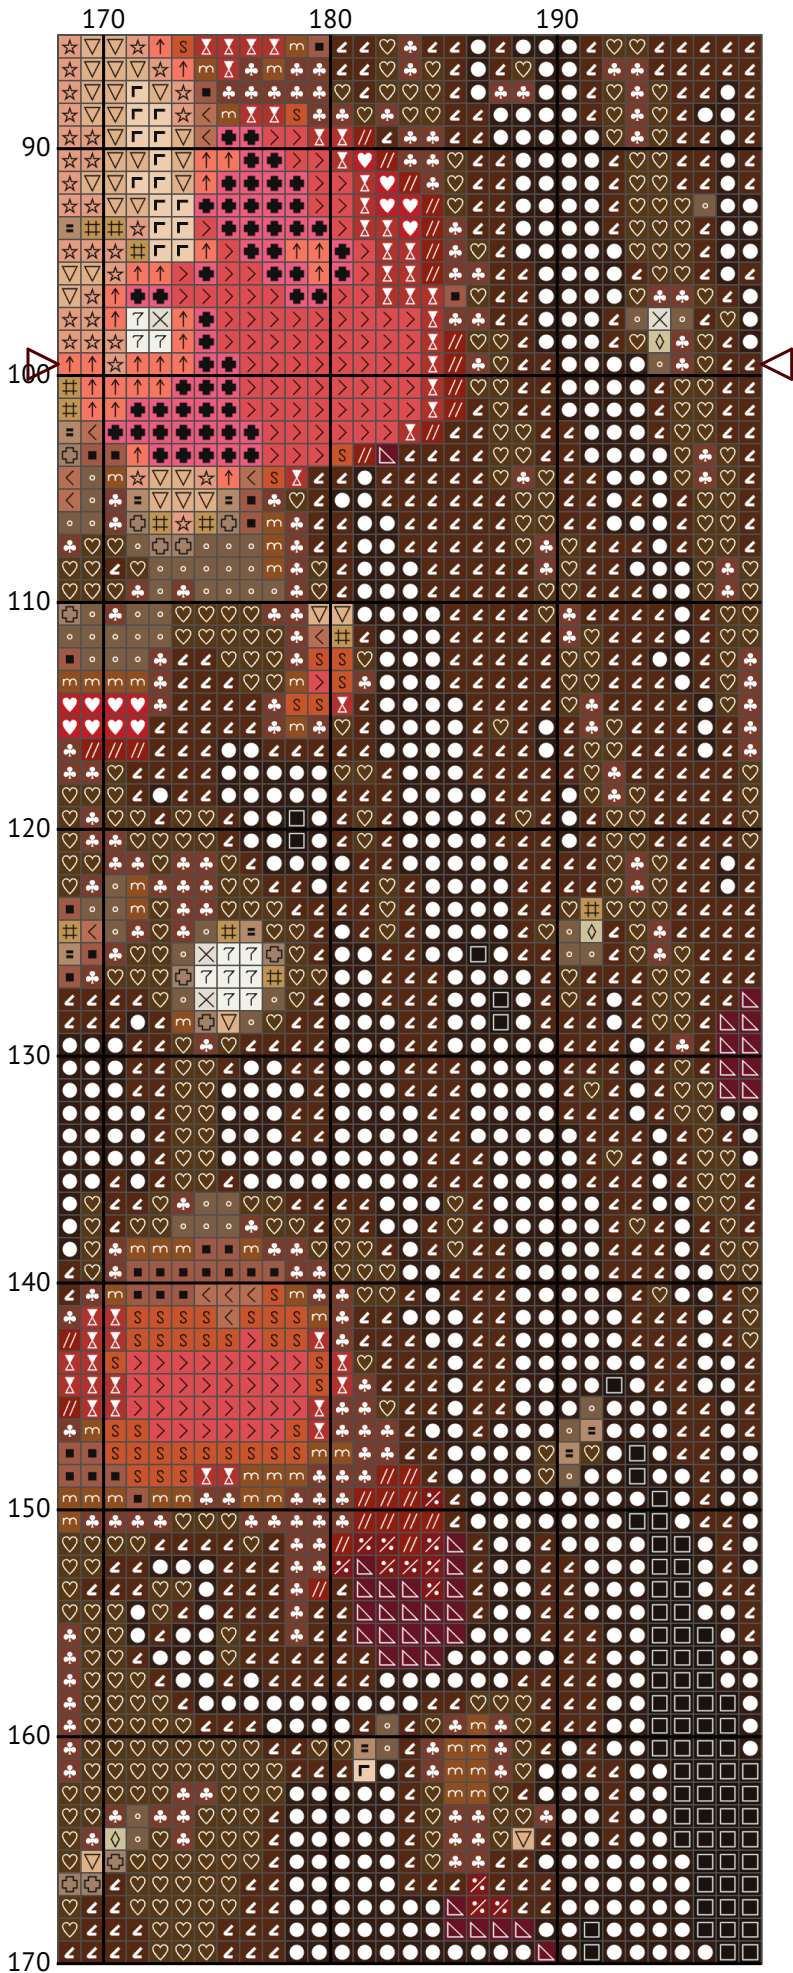

Валентинов день

Схема вышивки крестиком

Размер: 199 x 199 крестиков

Валентинов день

Валентинов день

Валентинов день

Валентинов день

10

20

30

40

50

Валентинов день

Валентинов день

Валентинов день

Валентинов день

Валентинов день

Валентинов день

Список нитей мулине DMC

N	Symbol	Number	Name	Stitches
1		 DMC 347	Salmon - Very Dark	293
2		 DMC 352	Coral - Light	199
3		 DMC 422	Hazelnut Brown - Light	400
4		 DMC 435	Brown - Very Light	1762
5		 DMC 613	Drab Brown - Very Light	448
6		 DMC 632	Desert Sand - Ultra Very Dark	3673
7		 DMC 754	Peach - Light	570
8		 DMC 762	Pearl Gray - Very Light	169
9		 DMC 777	Raspberry - Very Dark	172
10		 DMC 801	Coffee Brown - Dark	5035
11		 DMC 840	Beige Brown - Medium	653
12		 DMC 841	Beige Brown - Light	787
13		 DMC 869	Hazelnut Brown - Very Dark	2146
14		 DMC 902	Garnet - Very Dark	1230
15		 DMC 919	Red Copper	437
16		 DMC 938	Coffee Brown - Ultra Dark	7134
17		 DMC 945	Tawny	785
18		 DMC 948	Peach - Very Light	523
19		 DMC 961	Dusty Rose - Dark	112
20		 DMC 3064	Desert Sand	865
21		 DMC 3371	Black Brown	6374
22		 DMC 3712	Salmon - Medium	227
23		 DMC 3772	Desert Sand - Very Dark	1367
24		 DMC 3776	Mahogany - Light	174
25		 DMC 3777	Terra Cotta - Very Dark	260
26		 DMC 3830	Terra Cotta	355
27		 DMC 3864	Mocha Beige - Light	630
28		 DMC 3865	Winter White	1116
29		 DMC 3866	Mocha - Ultra Very Light	1079

Валентинов день

N	Symbol	Number	Name	Stitches
30	* *	DMC B5200	Snow White	626