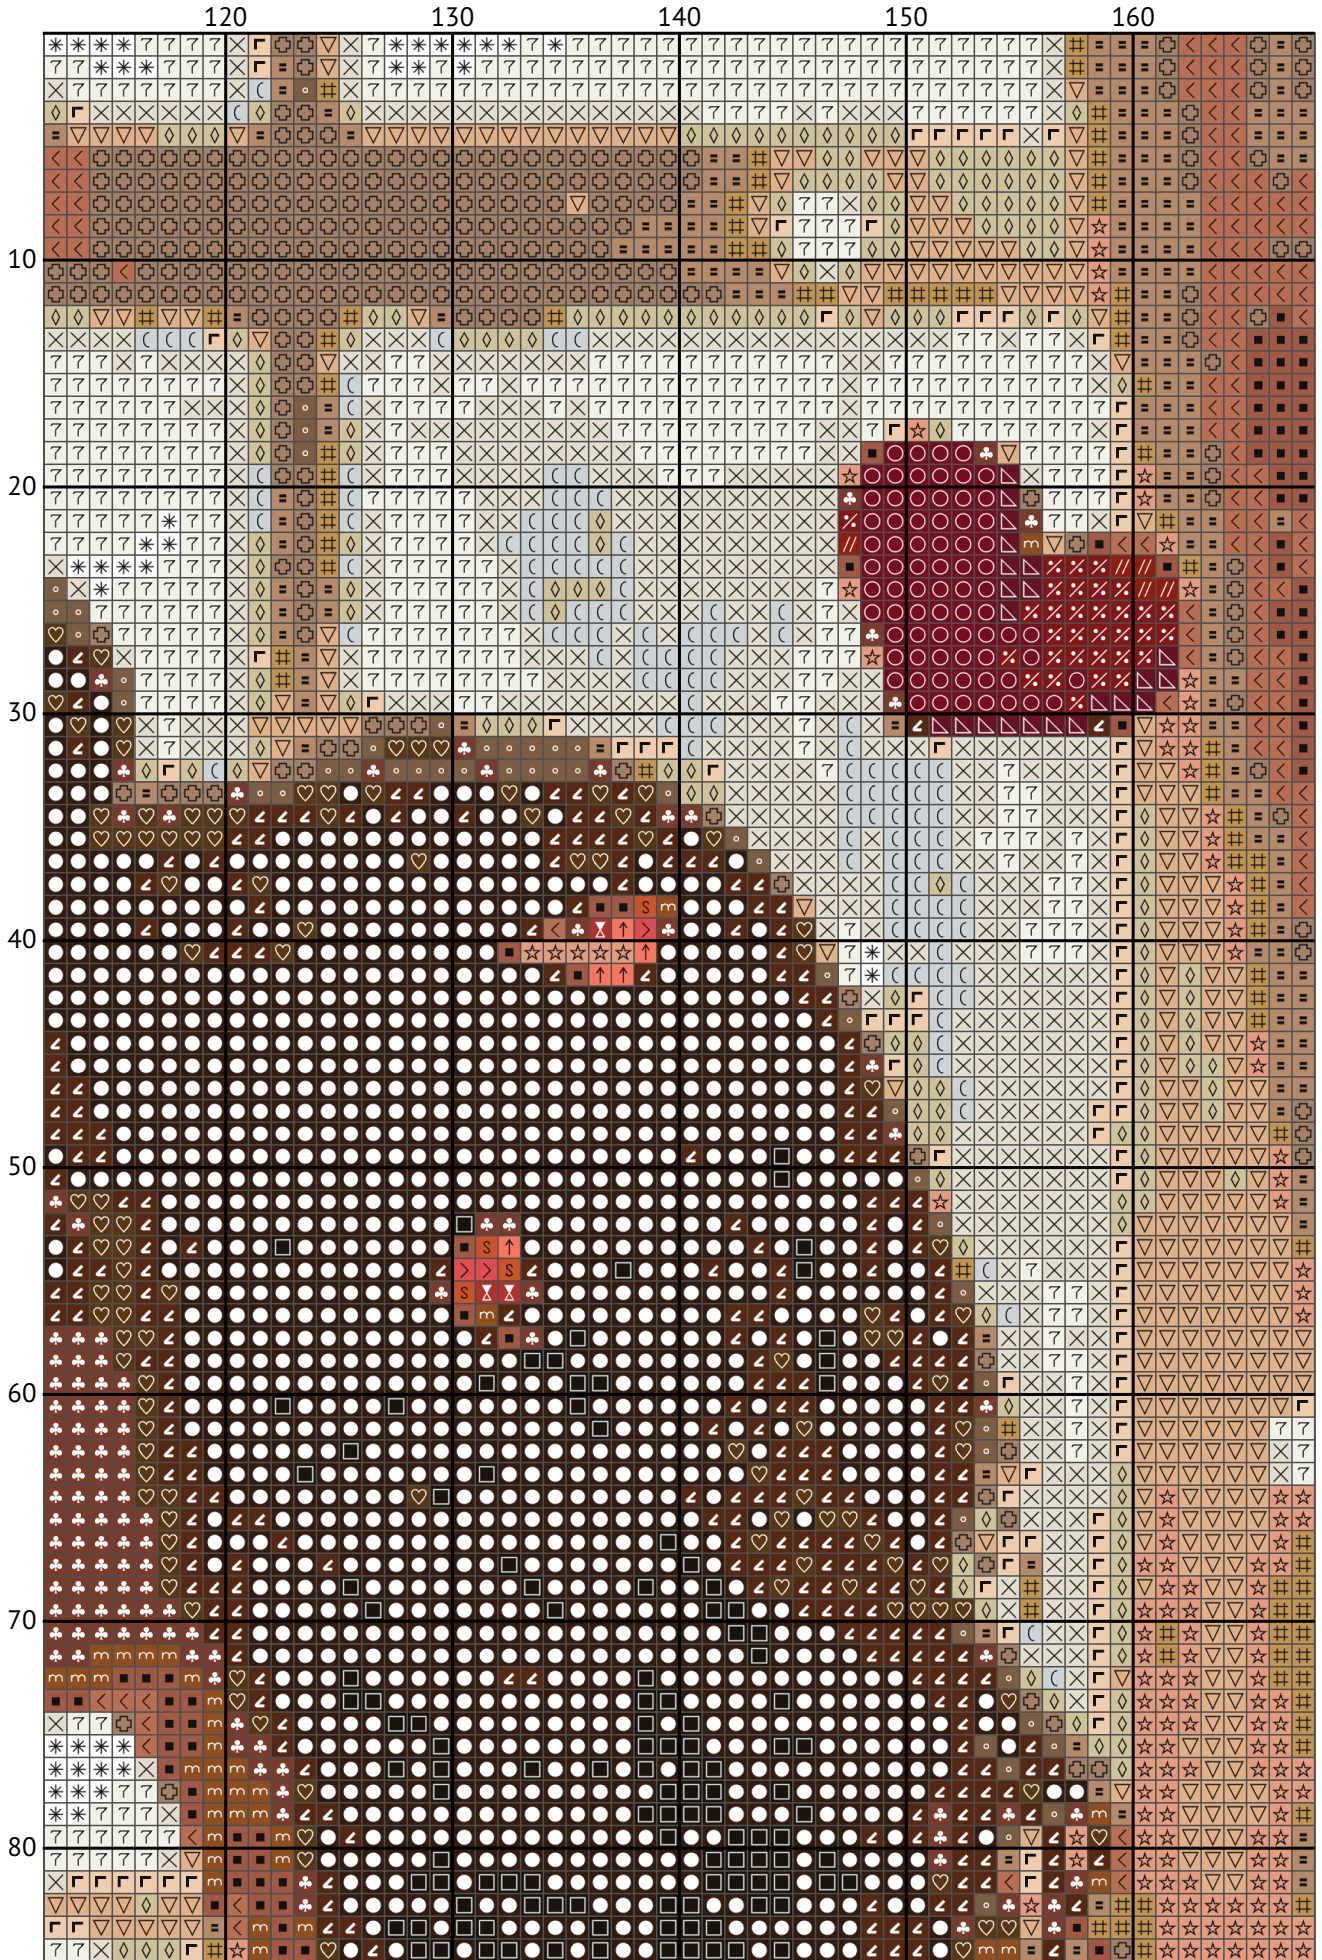

Валентинов день

Схема вышивки крестиком

Размер: 199 x 199 крестиков

Валентинов день

Валентинов день

Валентинов день

Валентинов день

10

20

30

40

50

Валентинов день

Валентинов день

Валентинов день

Валентинов день

Валентинов день

Валентинов день

Список нитей мулине DMC

N	Symbol	Number	Name	Stitches
1		 DMC 347	Salmon - Very Dark	293
2		 DMC 352	Coral - Light	199
3		 DMC 422	Hazelnut Brown - Light	400
4		 DMC 435	Brown - Very Light	1762
5		 DMC 613	Drab Brown - Very Light	448
6		 DMC 632	Desert Sand - Ultra Very Dark	3673
7		 DMC 754	Peach - Light	570
8		 DMC 762	Pearl Gray - Very Light	169
9		 DMC 777	Raspberry - Very Dark	172
10		 DMC 801	Coffee Brown - Dark	5035
11		 DMC 840	Beige Brown - Medium	653
12		 DMC 841	Beige Brown - Light	787
13		 DMC 869	Hazelnut Brown - Very Dark	2146
14		 DMC 902	Garnet - Very Dark	1230
15		 DMC 919	Red Copper	437
16		 DMC 938	Coffee Brown - Ultra Dark	7134
17		 DMC 945	Tawny	785
18		 DMC 948	Peach - Very Light	523
19		 DMC 961	Dusty Rose - Dark	112
20		 DMC 3064	Desert Sand	865
21		 DMC 3371	Black Brown	6374
22		 DMC 3712	Salmon - Medium	227
23		 DMC 3772	Desert Sand - Very Dark	1367
24		 DMC 3776	Mahogany - Light	174
25		 DMC 3777	Terra Cotta - Very Dark	260
26		 DMC 3830	Terra Cotta	355
27		 DMC 3864	Mocha Beige - Light	630
28		 DMC 3865	Winter White	1116
29		 DMC 3866	Mocha - Ultra Very Light	1079

Валентинов день

N	Symbol	Number	Name	Stitches
30	* *	DMC B5200	Snow White	626