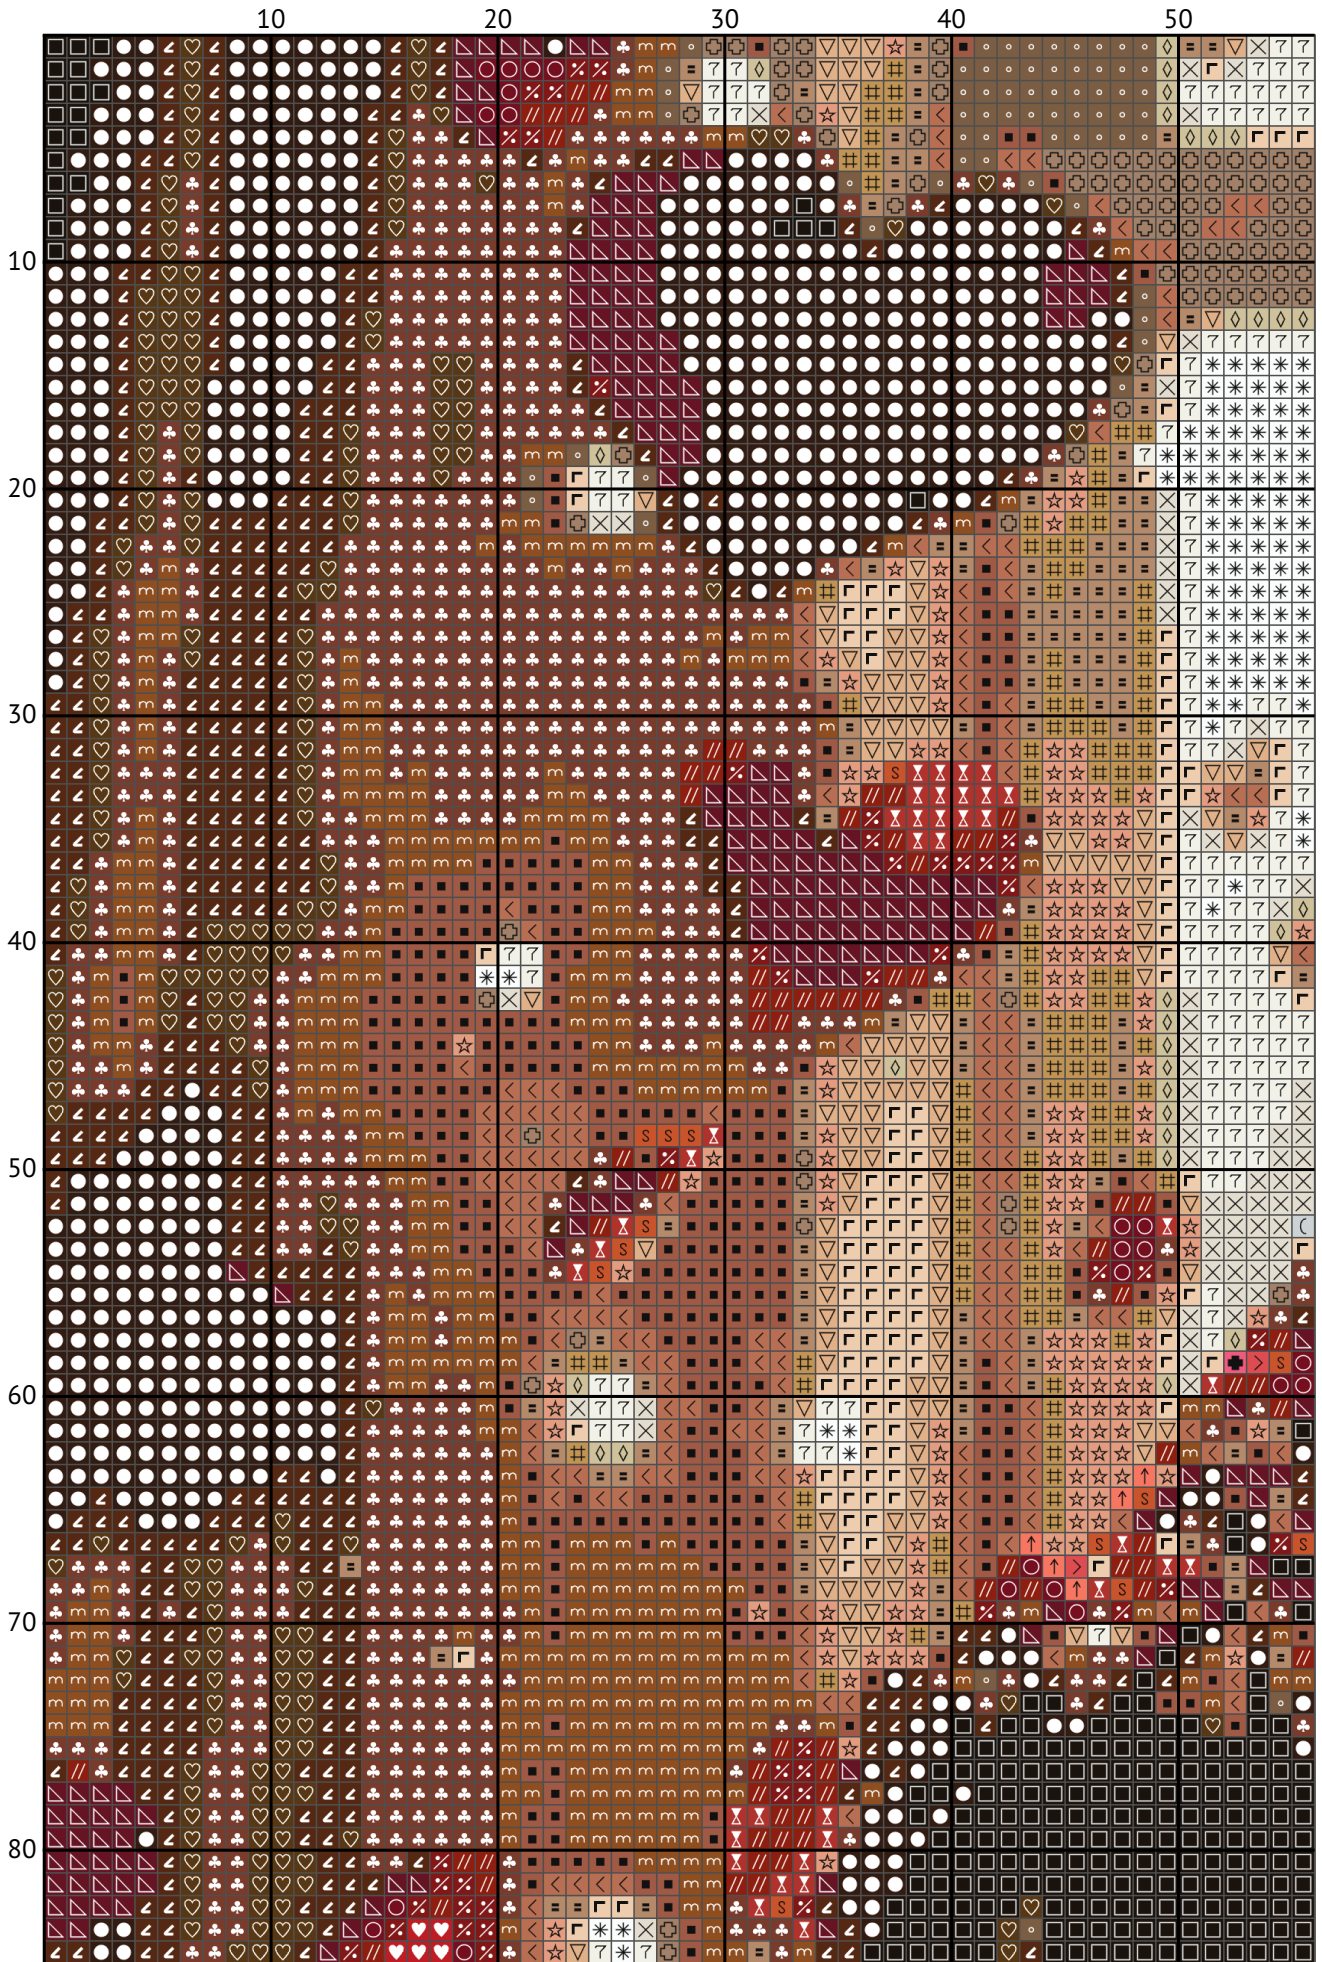

Валентинов день

Схема вышивки крестиком

Размер: 199 x 199 крестиков

Валентинов день

Валентинов день

Валентинов день

Валентинов день

10

20

30

40

50

Валентинов день

Валентинов день

Валентинов день

Валентинов день

Валентинов день

Валентинов день

Список нитей мулине DMC

N	Symbol	Number	Name	Stitches
1		 DMC 347	Salmon - Very Dark	293
2		 DMC 352	Coral - Light	199
3		 DMC 422	Hazelnut Brown - Light	400
4		 DMC 435	Brown - Very Light	1762
5		 DMC 613	Drab Brown - Very Light	448
6		 DMC 632	Desert Sand - Ultra Very Dark	3673
7		 DMC 754	Peach - Light	570
8		 DMC 762	Pearl Gray - Very Light	169
9		 DMC 777	Raspberry - Very Dark	172
10		 DMC 801	Coffee Brown - Dark	5035
11		 DMC 840	Beige Brown - Medium	653
12		 DMC 841	Beige Brown - Light	787
13		 DMC 869	Hazelnut Brown - Very Dark	2146
14		 DMC 902	Garnet - Very Dark	1230
15		 DMC 919	Red Copper	437
16		 DMC 938	Coffee Brown - Ultra Dark	7134
17		 DMC 945	Tawny	785
18		 DMC 948	Peach - Very Light	523
19		 DMC 961	Dusty Rose - Dark	112
20		 DMC 3064	Desert Sand	865
21		 DMC 3371	Black Brown	6374
22		 DMC 3712	Salmon - Medium	227
23		 DMC 3772	Desert Sand - Very Dark	1367
24		 DMC 3776	Mahogany - Light	174
25		 DMC 3777	Terra Cotta - Very Dark	260
26		 DMC 3830	Terra Cotta	355
27		 DMC 3864	Mocha Beige - Light	630
28		 DMC 3865	Winter White	1116
29		 DMC 3866	Mocha - Ultra Very Light	1079

Валентинов день

N	Symbol	Number	Name	Stitches
30	* *	DMC B5200	Snow White	626