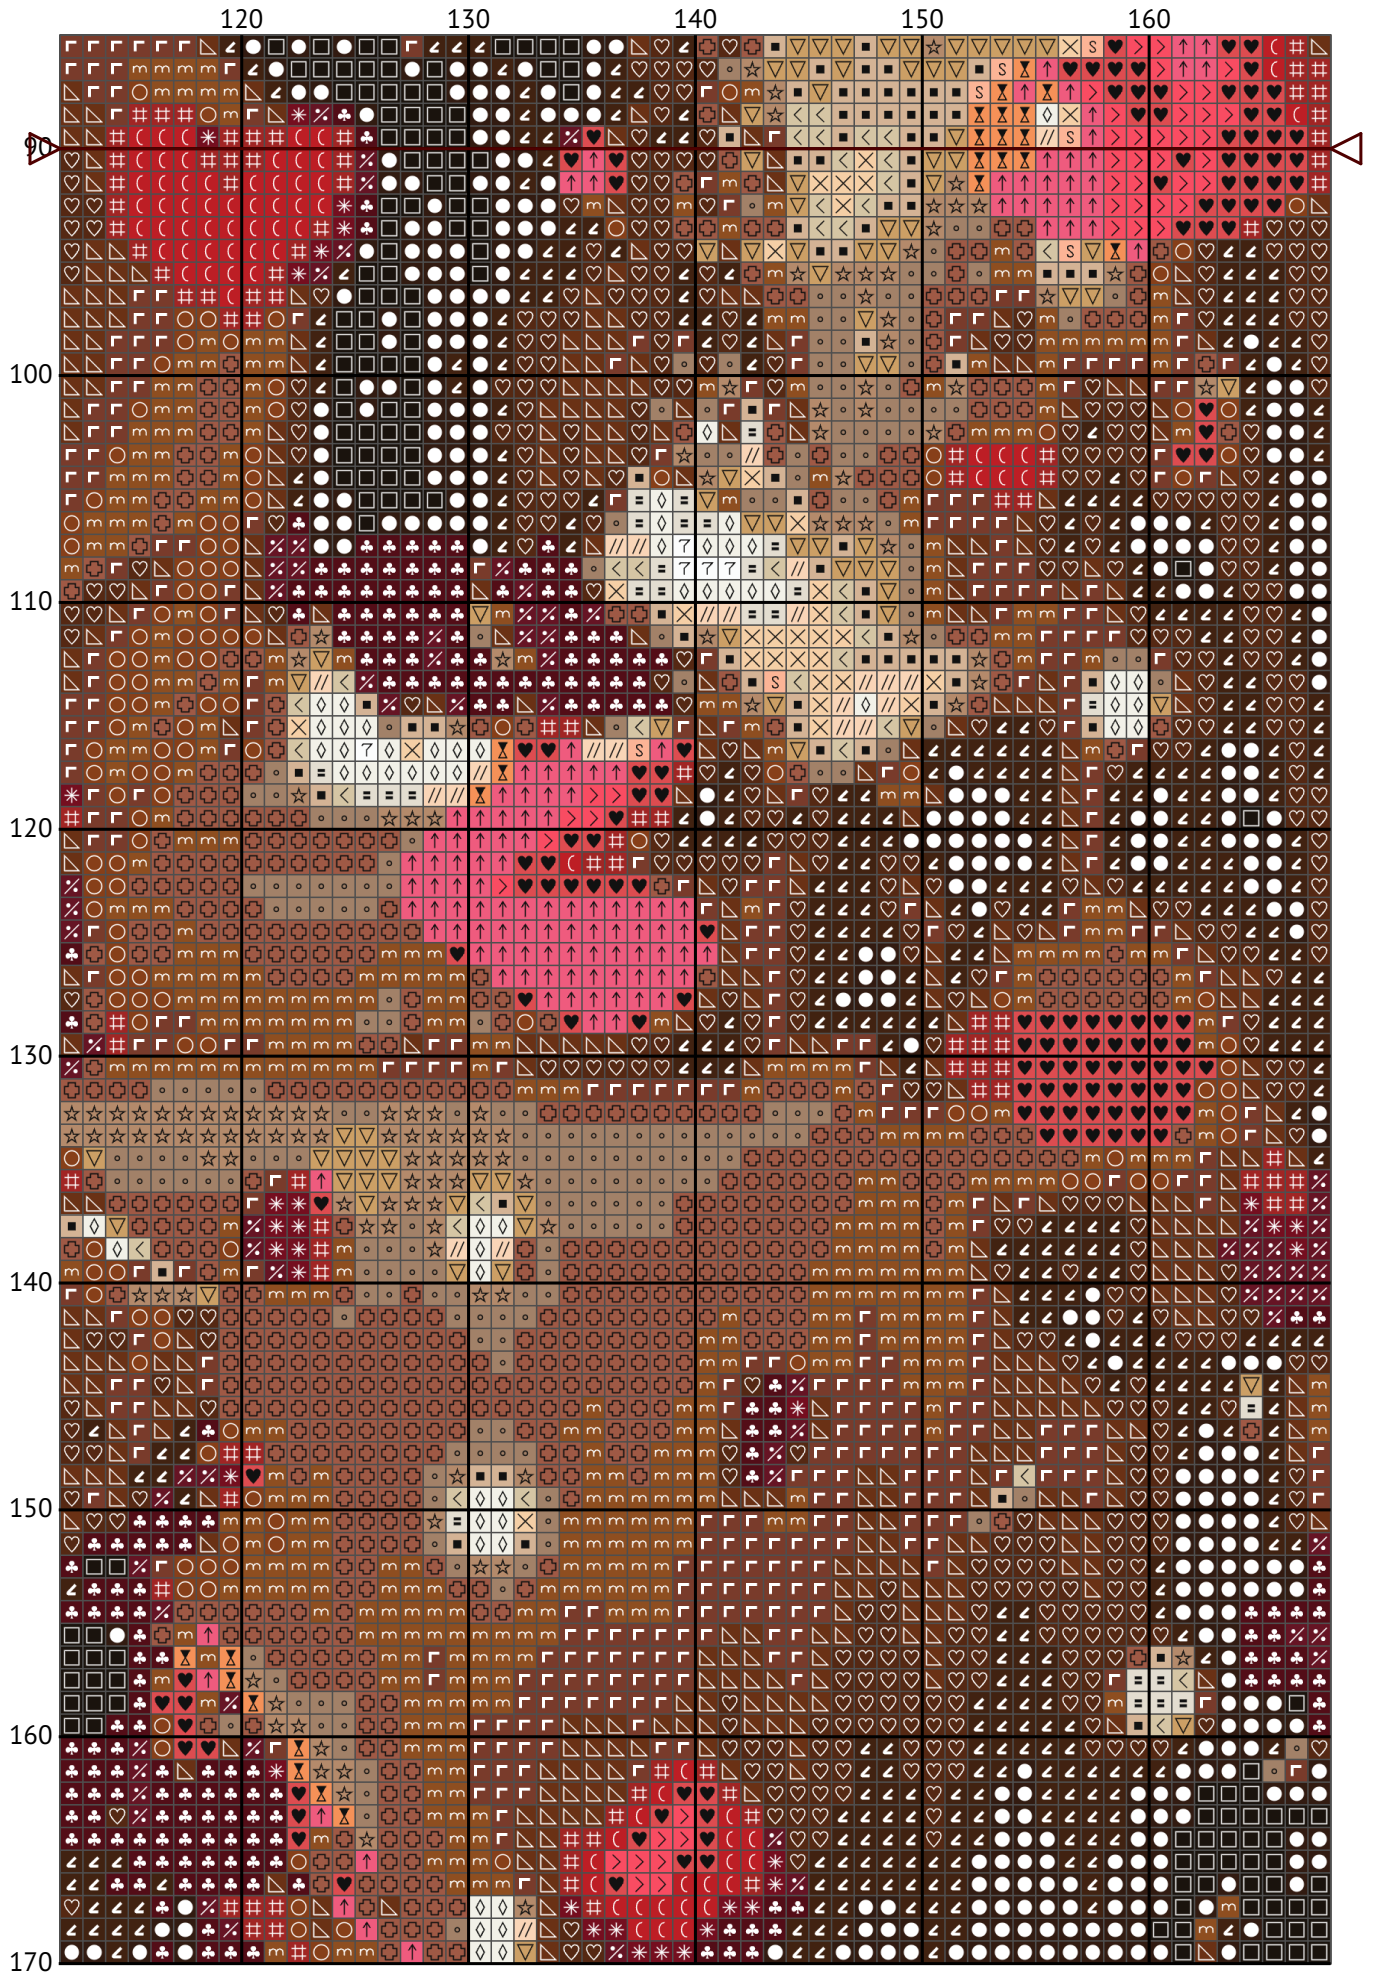

# Валентинов день

Схема вышивки крестиком

---

Размер: 180 x 180 крестиков

Валентинов день

Валентинов день

Валентинов день

Валентинов день

Валентинов день

10

20

30

40

50

Валентинов день

Валентинов день

Валентинов день

Валентинов день

Валентинов день

Валентинов день

Валентинов день

## Список нитей мулине DMC

N	Symbol	Number	Name	Stitches
1	#	DMC 22	Alizarin	428
2	⤿	DMC 347	Salmon - Very Dark	248
3	S	DMC 353	Peach	108
4	▴	DMC 433	Brown - Medium	2495
5	◯	DMC 434	Brown - Light	630
6	∞	DMC 435	Brown - Very Light	1588
7	■	DMC 543	Beige - Ultra Very Light	623
8	└	DMC 632	Desert Sand - Ultra Very Dark	2254
9	▽	DMC 738	Tan - Very Light	676
10	✱	DMC 777	Raspberry - Very Dark	271
11	♥	DMC 801	Coffee Brown - Dark	2747
12	♣	DMC 814	Garnet - Dark	1080
13	<	DMC 822	Beige Gray - Light	429
14	◦	DMC 841	Beige Brown - Light	1039
15	↙	DMC 898	Coffee Brown - Very Dark	2411
16	⦿	DMC 902	Garnet - Very Dark	527
17	●	DMC 938	Coffee Brown - Ultra Dark	3980
18	✕	DMC 950	Desert Sand - Light	173
19	↑	DMC 961	Dusty Rose - Dark	175
20	◻	DMC 3371	Black Brown	5229
21	>	DMC 3706	Melon - Medium	59
22	♥	DMC 3712	Salmon - Medium	246
23	⊕	DMC 3772	Desert Sand - Very Dark	1681
24	//	DMC 3774	Desert Sand - Very Light	117
25	⌚	DMC 3825	Pumpkin - Pale	143
26	☆	DMC 3864	Mocha Beige - Light	676
27	◇	DMC 3865	Winter White	896
28	=	DMC 3866	Mocha - Ultra Very Light	945
29	7	DMC B5200	Snow White	526