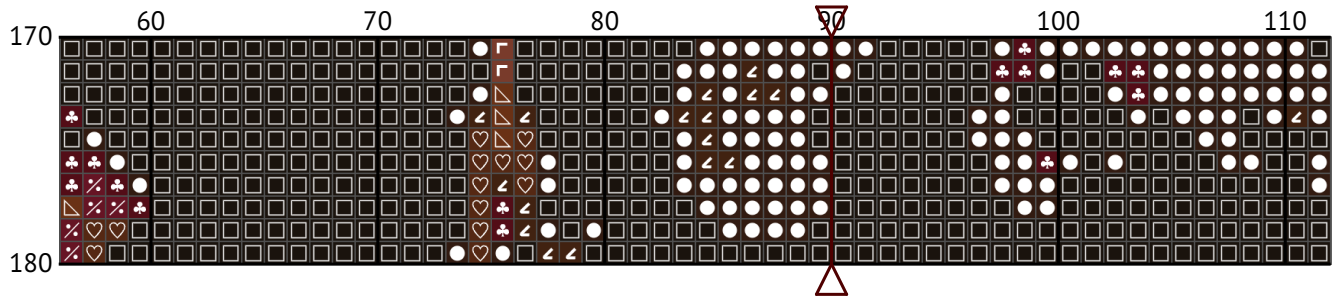

Валентинов день