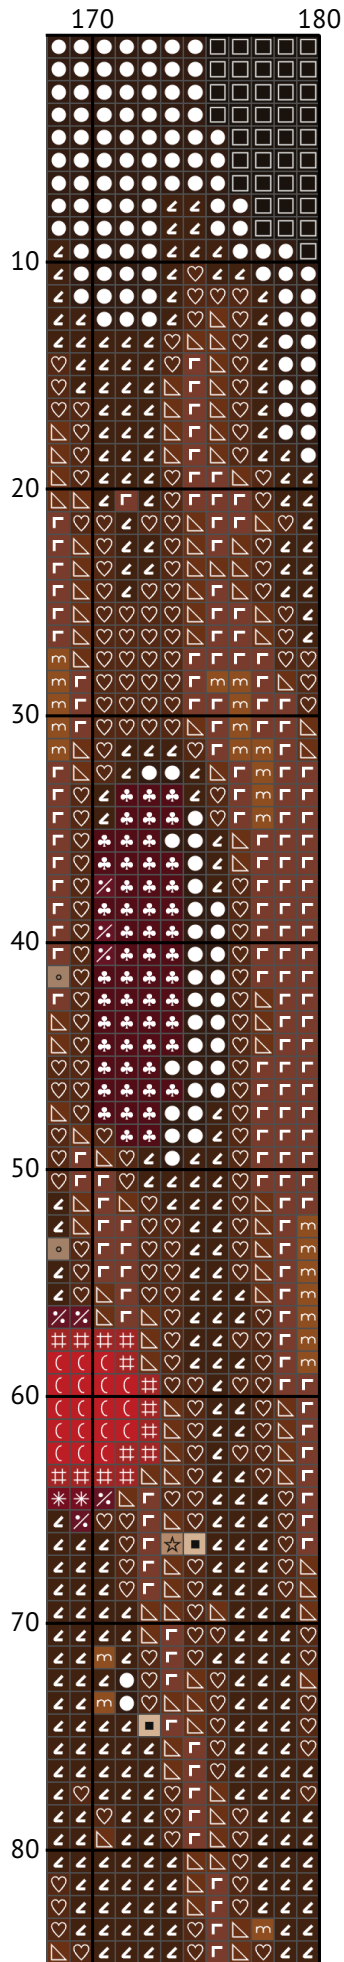

# Валентинов день

Схема вышивки крестиком

---

Размер: 180 x 180 крестиков

Валентинов день

Валентинов день

Валентинов день

Валентинов день

Валентинов день

10

20

30

40

50

Валентинов день

Валентинов день

## Список нитей мулине DMC

N	Symbol	Number	Name	Stitches
1	#	DMC 22	Alizarin	428
2	⤿	DMC 347	Salmon - Very Dark	248
3	S	DMC 353	Peach	108
4	▴	DMC 433	Brown - Medium	2495
5	◯	DMC 434	Brown - Light	630
6	∞	DMC 435	Brown - Very Light	1588
7	■	DMC 543	Beige - Ultra Very Light	623
8	└	DMC 632	Desert Sand - Ultra Very Dark	2254
9	▽	DMC 738	Tan - Very Light	676
10	✱	DMC 777	Raspberry - Very Dark	271
11	♥	DMC 801	Coffee Brown - Dark	2747
12	♣	DMC 814	Garnet - Dark	1080
13	<	DMC 822	Beige Gray - Light	429
14	◦	DMC 841	Beige Brown - Light	1039
15	↙	DMC 898	Coffee Brown - Very Dark	2411
16	⦿	DMC 902	Garnet - Very Dark	527
17	●	DMC 938	Coffee Brown - Ultra Dark	3980
18	✕	DMC 950	Desert Sand - Light	173
19	↑	DMC 961	Dusty Rose - Dark	175
20	◻	DMC 3371	Black Brown	5229
21	>	DMC 3706	Melon - Medium	59
22	♥	DMC 3712	Salmon - Medium	246
23	⊕	DMC 3772	Desert Sand - Very Dark	1681
24	//	DMC 3774	Desert Sand - Very Light	117
25	⌚	DMC 3825	Pumpkin - Pale	143
26	☆	DMC 3864	Mocha Beige - Light	676
27	◇	DMC 3865	Winter White	896
28	=	DMC 3866	Mocha - Ultra Very Light	945
29	7	DMC B5200	Snow White	526