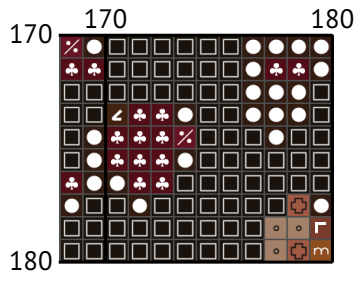

# Валентинов день

Схема вышивки крестиком

---

Размер: 180 x 180 крестиков

Валентинов день

Валентинов день

Валентинов день

Валентинов день

Валентинов день

Валентинов день

Валентинов день

Валентинов день

Валентинов день

## Список нитей мулине DMC

N	Symbol	Number	Name	Stitches
1	#	DMC 22	Alizarin	428
2	⤿	DMC 347	Salmon - Very Dark	248
3	S	DMC 353	Peach	108
4	▴	DMC 433	Brown - Medium	2495
5	◯	DMC 434	Brown - Light	630
6	∞	DMC 435	Brown - Very Light	1588
7	■	DMC 543	Beige - Ultra Very Light	623
8	└	DMC 632	Desert Sand - Ultra Very Dark	2254
9	▽	DMC 738	Tan - Very Light	676
10	✱	DMC 777	Raspberry - Very Dark	271
11	♥	DMC 801	Coffee Brown - Dark	2747
12	♣	DMC 814	Garnet - Dark	1080
13	<	DMC 822	Beige Gray - Light	429
14	◦	DMC 841	Beige Brown - Light	1039
15	↙	DMC 898	Coffee Brown - Very Dark	2411
16	⦿	DMC 902	Garnet - Very Dark	527
17	●	DMC 938	Coffee Brown - Ultra Dark	3980
18	✕	DMC 950	Desert Sand - Light	173
19	↑	DMC 961	Dusty Rose - Dark	175
20	◻	DMC 3371	Black Brown	5229
21	>	DMC 3706	Melon - Medium	59
22	♥	DMC 3712	Salmon - Medium	246
23	⊕	DMC 3772	Desert Sand - Very Dark	1681
24	//	DMC 3774	Desert Sand - Very Light	117
25	⌚	DMC 3825	Pumpkin - Pale	143
26	☆	DMC 3864	Mocha Beige - Light	676
27	◇	DMC 3865	Winter White	896
28	=	DMC 3866	Mocha - Ultra Very Light	945
29	7	DMC B5200	Snow White	526