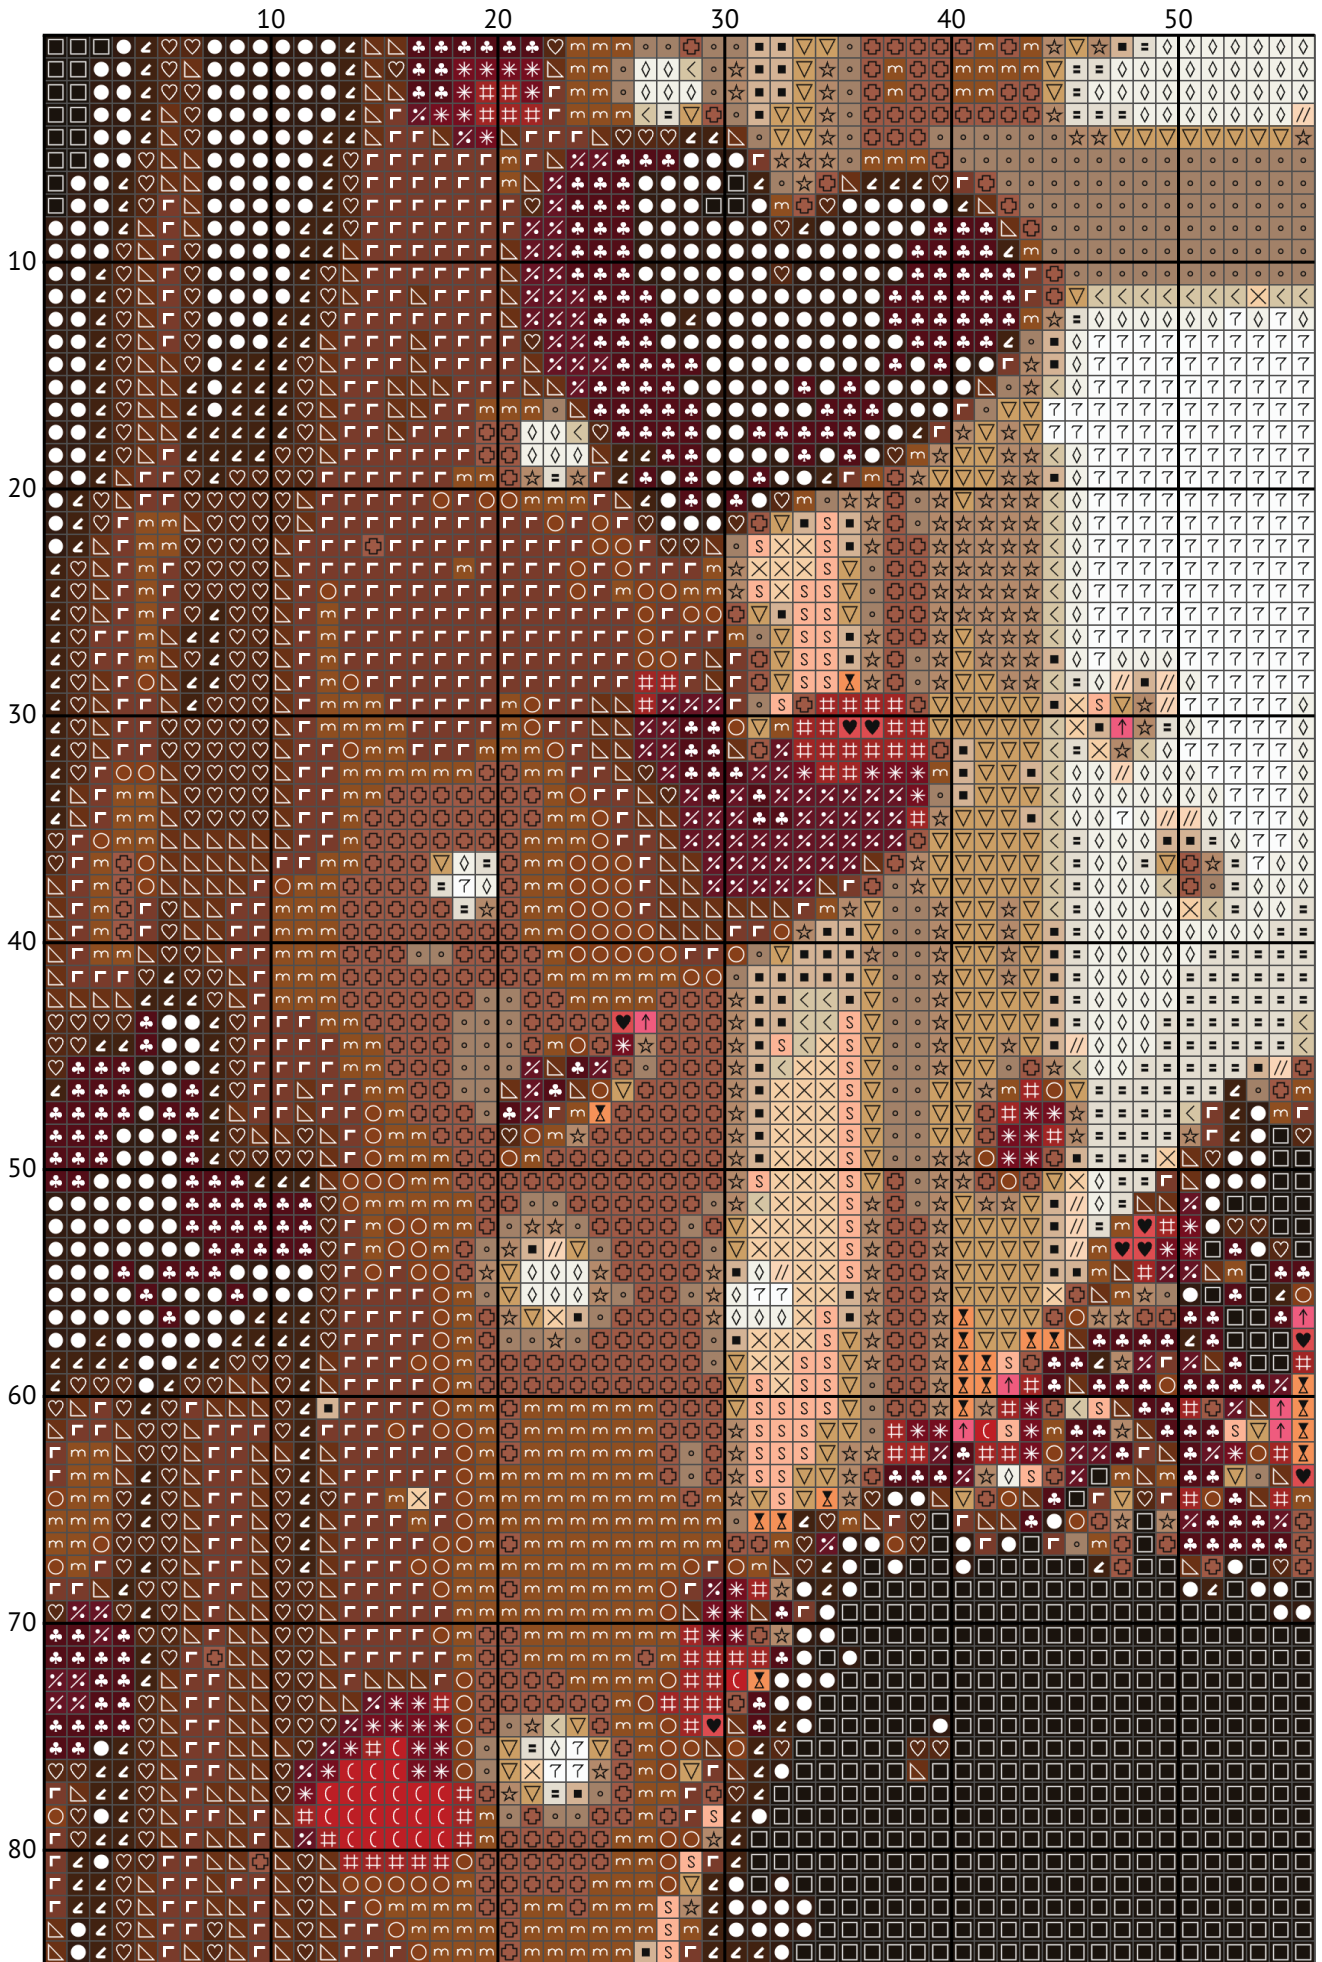

# Валентинов день

Схема вышивки крестиком

---

Размер: 180 x 180 крестиков

Валентинов день

Валентинов день

Валентинов день

Валентинов день

Валентинов день

10

20

30

40

50

Валентинов день

Валентинов день

Валентинов день

Валентинов день

Валентинов день

Валентинов день

Валентинов день

## Список нитей мулине DMC

N	Symbol	Number	Name	Stitches
1	#	DMC 22	Alizarin	428
2	⤿	DMC 347	Salmon - Very Dark	248
3	S	DMC 353	Peach	108
4	▴	DMC 433	Brown - Medium	2495
5	◯	DMC 434	Brown - Light	630
6	∞	DMC 435	Brown - Very Light	1588
7	■	DMC 543	Beige - Ultra Very Light	623
8	└	DMC 632	Desert Sand - Ultra Very Dark	2254
9	▽	DMC 738	Tan - Very Light	676
10	✱	DMC 777	Raspberry - Very Dark	271
11	♥	DMC 801	Coffee Brown - Dark	2747
12	♣	DMC 814	Garnet - Dark	1080
13	<	DMC 822	Beige Gray - Light	429
14	◦	DMC 841	Beige Brown - Light	1039
15	↙	DMC 898	Coffee Brown - Very Dark	2411
16	⦿	DMC 902	Garnet - Very Dark	527
17	●	DMC 938	Coffee Brown - Ultra Dark	3980
18	✕	DMC 950	Desert Sand - Light	173
19	↑	DMC 961	Dusty Rose - Dark	175
20	◻	DMC 3371	Black Brown	5229
21	>	DMC 3706	Melon - Medium	59
22	♥	DMC 3712	Salmon - Medium	246
23	⊕	DMC 3772	Desert Sand - Very Dark	1681
24	//	DMC 3774	Desert Sand - Very Light	117
25	⌚	DMC 3825	Pumpkin - Pale	143
26	☆	DMC 3864	Mocha Beige - Light	676
27	◇	DMC 3865	Winter White	896
28	=	DMC 3866	Mocha - Ultra Very Light	945
29	7	DMC B5200	Snow White	526