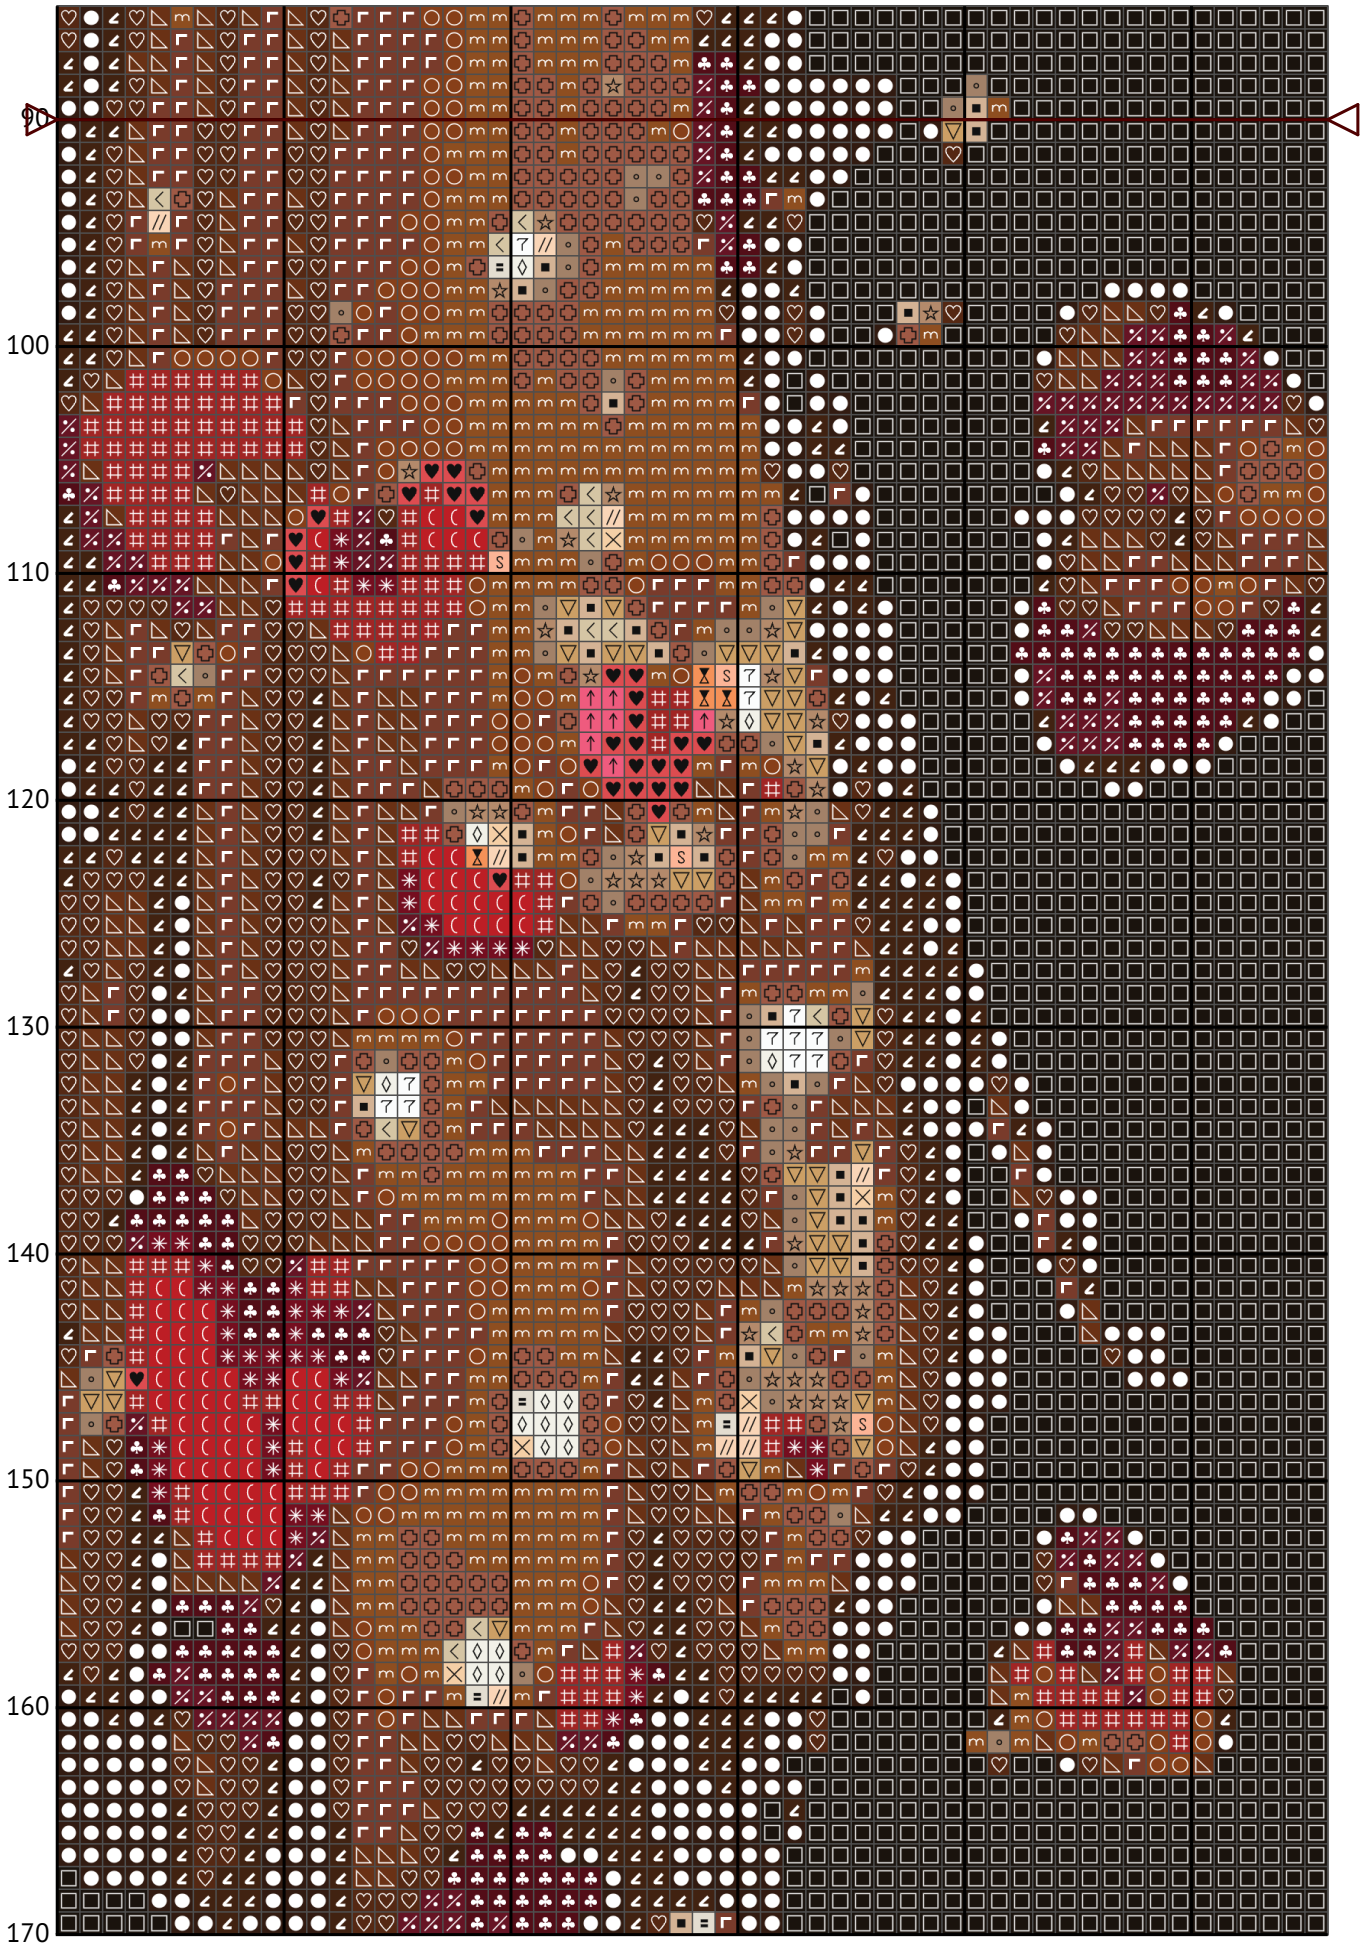

# Валентинов день

Схема вышивки крестиком

---

Размер: 180 x 180 крестиков

Валентинов день

Валентинов день

Валентинов день

Валентинов день

Валентинов день

10

20

30

40

50

Валентинов день

Валентинов день

Валентинов день

Валентинов день

Валентинов день

Валентинов день

Валентинов день

## Список нитей мулине DMC

N	Symbol	Number	Name	Stitches
1	#	DMC 22	Alizarin	428
2	⤿	DMC 347	Salmon - Very Dark	248
3	S	DMC 353	Peach	108
4	▴	DMC 433	Brown - Medium	2495
5	◯	DMC 434	Brown - Light	630
6	∞	DMC 435	Brown - Very Light	1588
7	■	DMC 543	Beige - Ultra Very Light	623
8	└	DMC 632	Desert Sand - Ultra Very Dark	2254
9	▽	DMC 738	Tan - Very Light	676
10	✱	DMC 777	Raspberry - Very Dark	271
11	♥	DMC 801	Coffee Brown - Dark	2747
12	♣	DMC 814	Garnet - Dark	1080
13	<	DMC 822	Beige Gray - Light	429
14	◦	DMC 841	Beige Brown - Light	1039
15	↙	DMC 898	Coffee Brown - Very Dark	2411
16	⦿	DMC 902	Garnet - Very Dark	527
17	●	DMC 938	Coffee Brown - Ultra Dark	3980
18	✕	DMC 950	Desert Sand - Light	173
19	↑	DMC 961	Dusty Rose - Dark	175
20	◻	DMC 3371	Black Brown	5229
21	>	DMC 3706	Melon - Medium	59
22	♥	DMC 3712	Salmon - Medium	246
23	⊕	DMC 3772	Desert Sand - Very Dark	1681
24	//	DMC 3774	Desert Sand - Very Light	117
25	⌚	DMC 3825	Pumpkin - Pale	143
26	☆	DMC 3864	Mocha Beige - Light	676
27	◇	DMC 3865	Winter White	896
28	=	DMC 3866	Mocha - Ultra Very Light	945
29	7	DMC B5200	Snow White	526