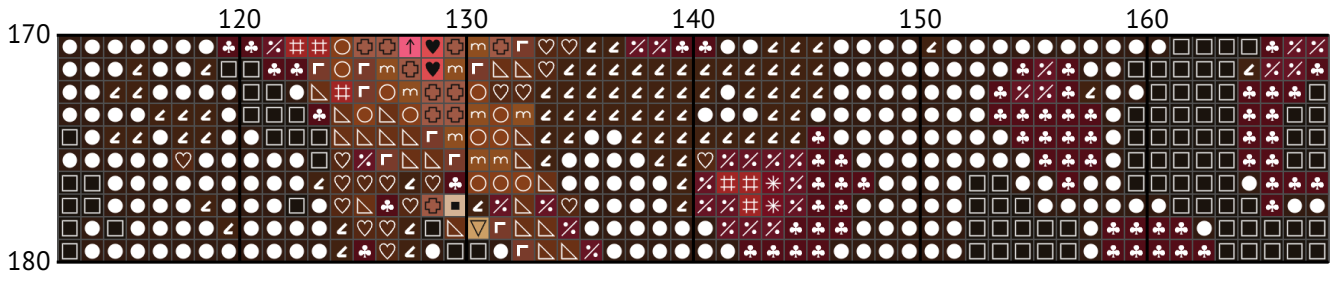

Валентинов день