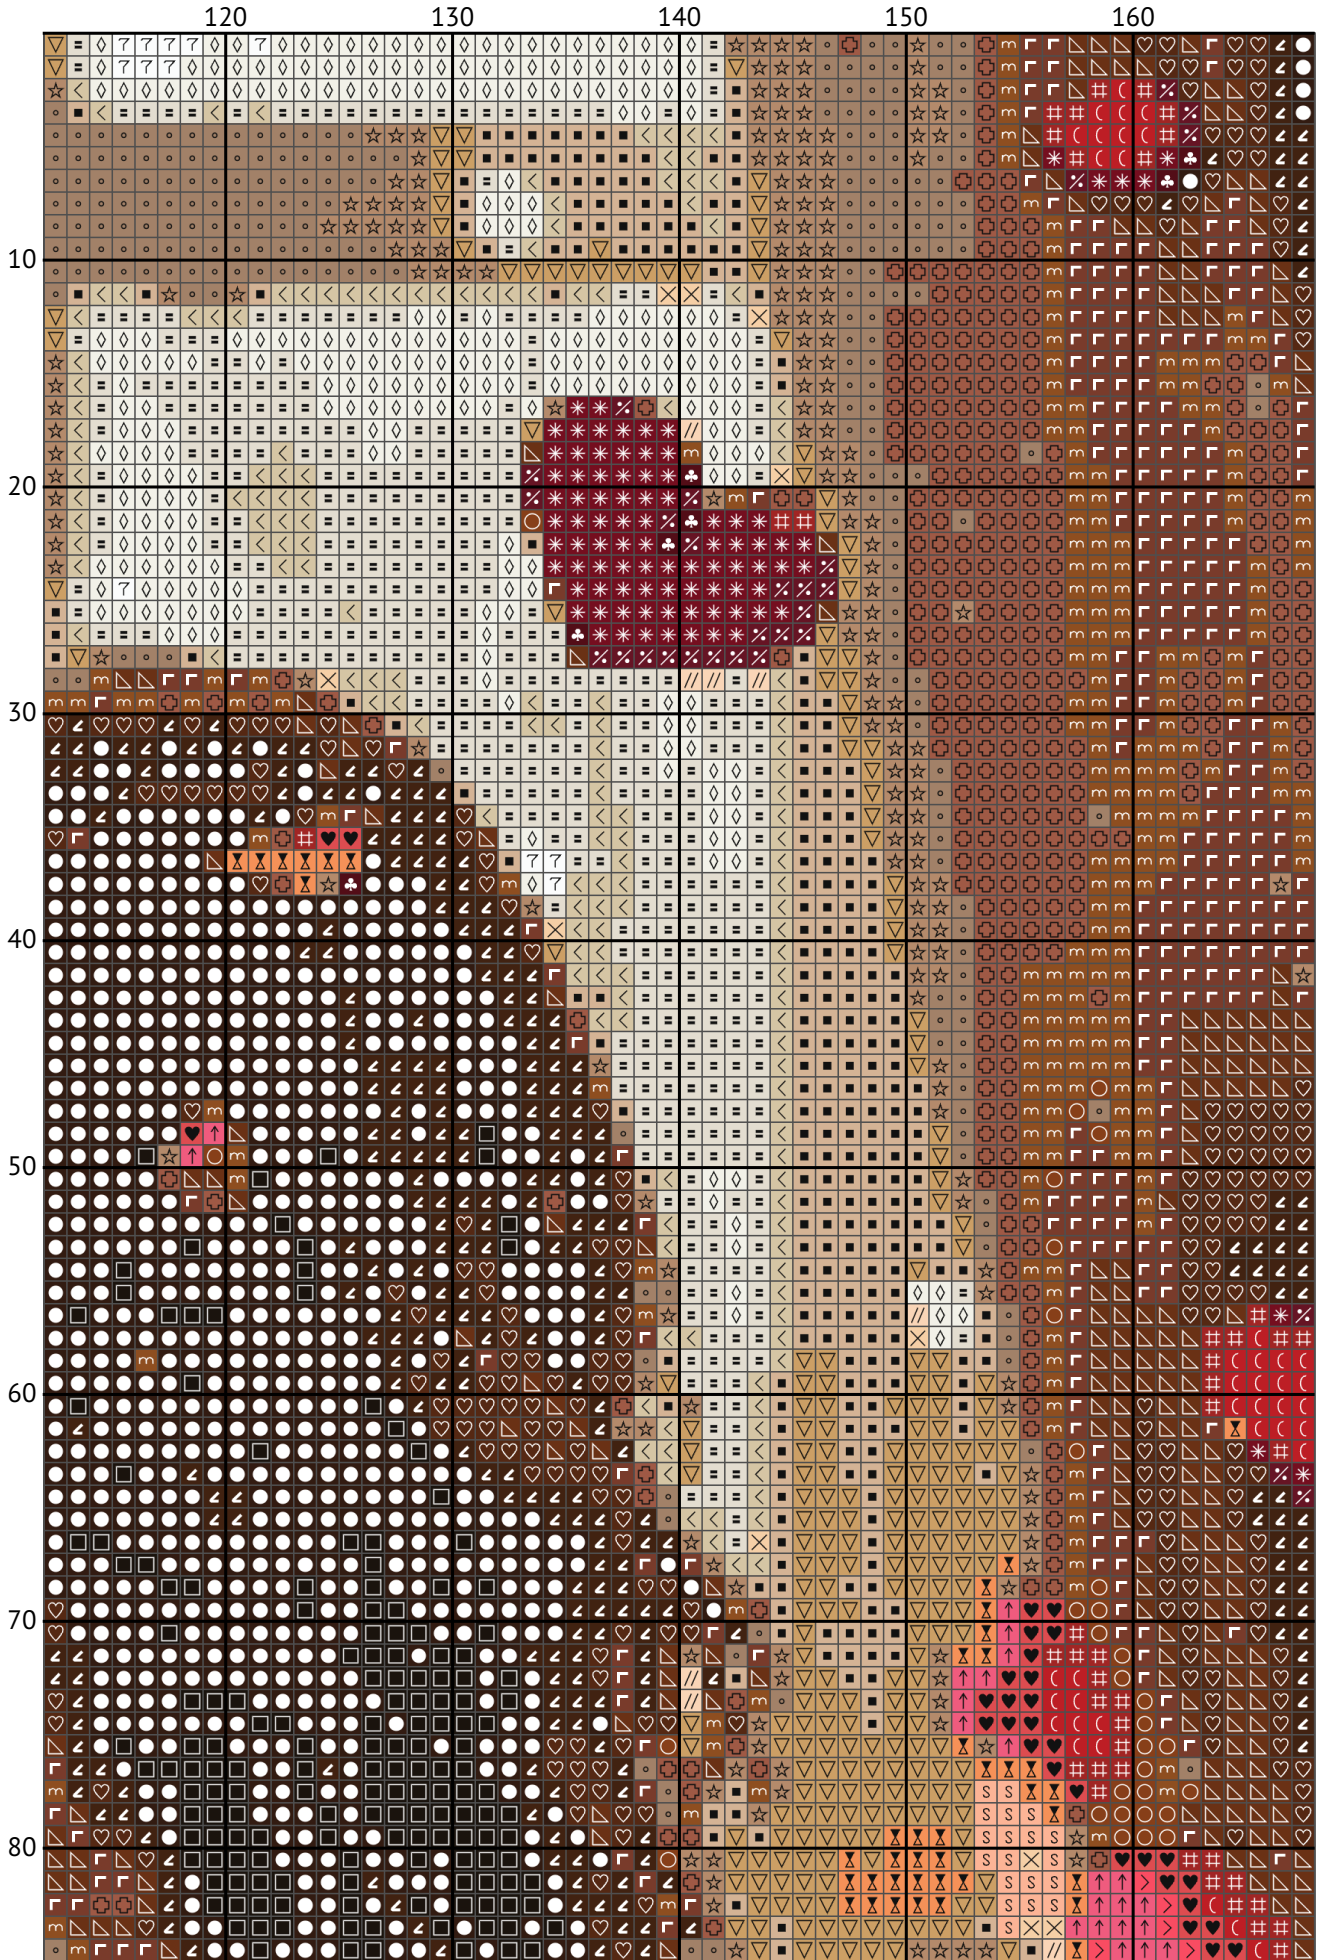

# Валентинов день

Схема вышивки крестиком

---

Размер: 180 x 180 крестиков

Валентинов день

Валентинов день

Валентинов день

Валентинов день

Валентинов день

10

20

30

40

50

Валентинов день

Валентинов день

Валентинов день

Валентинов день

Валентинов день

Валентинов день

Валентинов день

## Список нитей мулине DMC

N	Symbol	Number	Name	Stitches
1	#	DMC 22	Alizarin	428
2	⤿	DMC 347	Salmon - Very Dark	248
3	S	DMC 353	Peach	108
4	▴	DMC 433	Brown - Medium	2495
5	◯	DMC 434	Brown - Light	630
6	∞	DMC 435	Brown - Very Light	1588
7	■	DMC 543	Beige - Ultra Very Light	623
8	└	DMC 632	Desert Sand - Ultra Very Dark	2254
9	▽	DMC 738	Tan - Very Light	676
10	✱	DMC 777	Raspberry - Very Dark	271
11	♥	DMC 801	Coffee Brown - Dark	2747
12	♣	DMC 814	Garnet - Dark	1080
13	<	DMC 822	Beige Gray - Light	429
14	◦	DMC 841	Beige Brown - Light	1039
15	↙	DMC 898	Coffee Brown - Very Dark	2411
16	⦿	DMC 902	Garnet - Very Dark	527
17	●	DMC 938	Coffee Brown - Ultra Dark	3980
18	✕	DMC 950	Desert Sand - Light	173
19	↑	DMC 961	Dusty Rose - Dark	175
20	◻	DMC 3371	Black Brown	5229
21	>	DMC 3706	Melon - Medium	59
22	♥	DMC 3712	Salmon - Medium	246
23	⊕	DMC 3772	Desert Sand - Very Dark	1681
24	//	DMC 3774	Desert Sand - Very Light	117
25	⌚	DMC 3825	Pumpkin - Pale	143
26	☆	DMC 3864	Mocha Beige - Light	676
27	◇	DMC 3865	Winter White	896
28	=	DMC 3866	Mocha - Ultra Very Light	945
29	7	DMC B5200	Snow White	526