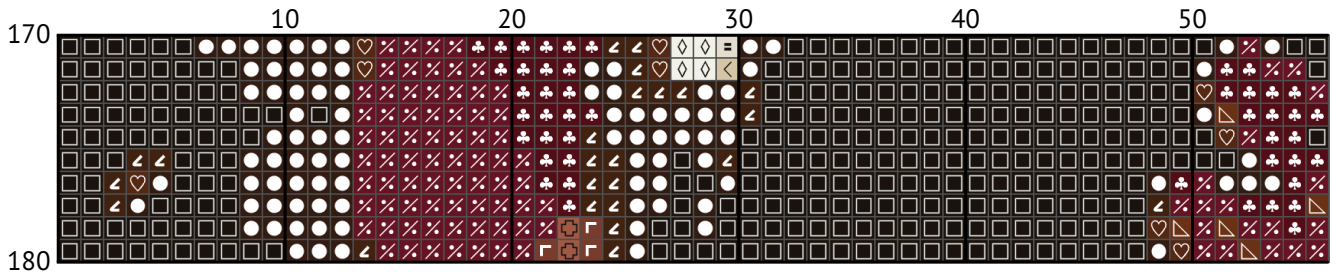

Валентинов день