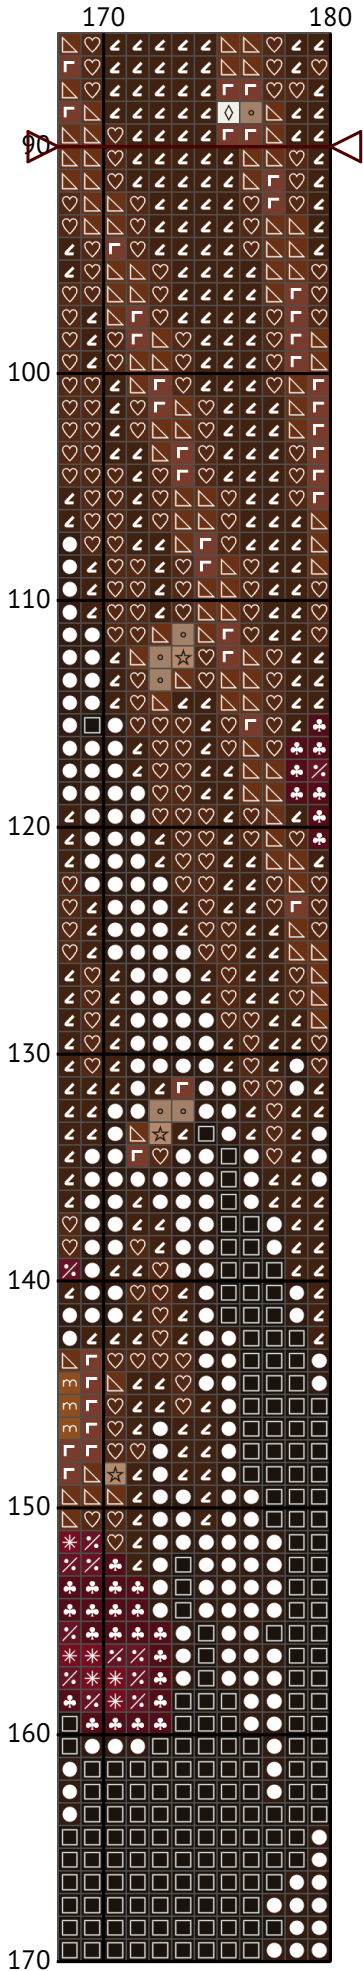

# Валентинов день

Схема вышивки крестиком

---

Размер: 180 x 180 крестиков

Валентинов день

Валентинов день

Валентинов день

Валентинов день

Валентинов день

10

20

30

40

50

Валентинов день

Валентинов день

Валентинов день

Валентинов день

Валентинов день

Валентинов день

Валентинов день

## Список нитей мулине DMC

N	Symbol	Number	Name	Stitches
1	#	DMC 22	Alizarin	428
2	⤿	DMC 347	Salmon - Very Dark	248
3	S	DMC 353	Peach	108
4	▴	DMC 433	Brown - Medium	2495
5	◯	DMC 434	Brown - Light	630
6	∞	DMC 435	Brown - Very Light	1588
7	■	DMC 543	Beige - Ultra Very Light	623
8	└	DMC 632	Desert Sand - Ultra Very Dark	2254
9	▽	DMC 738	Tan - Very Light	676
10	✱	DMC 777	Raspberry - Very Dark	271
11	♥	DMC 801	Coffee Brown - Dark	2747
12	♣	DMC 814	Garnet - Dark	1080
13	<	DMC 822	Beige Gray - Light	429
14	◦	DMC 841	Beige Brown - Light	1039
15	↙	DMC 898	Coffee Brown - Very Dark	2411
16	⦿	DMC 902	Garnet - Very Dark	527
17	●	DMC 938	Coffee Brown - Ultra Dark	3980
18	✕	DMC 950	Desert Sand - Light	173
19	↑	DMC 961	Dusty Rose - Dark	175
20	◻	DMC 3371	Black Brown	5229
21	>	DMC 3706	Melon - Medium	59
22	♥	DMC 3712	Salmon - Medium	246
23	⊕	DMC 3772	Desert Sand - Very Dark	1681
24	//	DMC 3774	Desert Sand - Very Light	117
25	⌚	DMC 3825	Pumpkin - Pale	143
26	☆	DMC 3864	Mocha Beige - Light	676
27	◇	DMC 3865	Winter White	896
28	=	DMC 3866	Mocha - Ultra Very Light	945
29	7	DMC B5200	Snow White	526