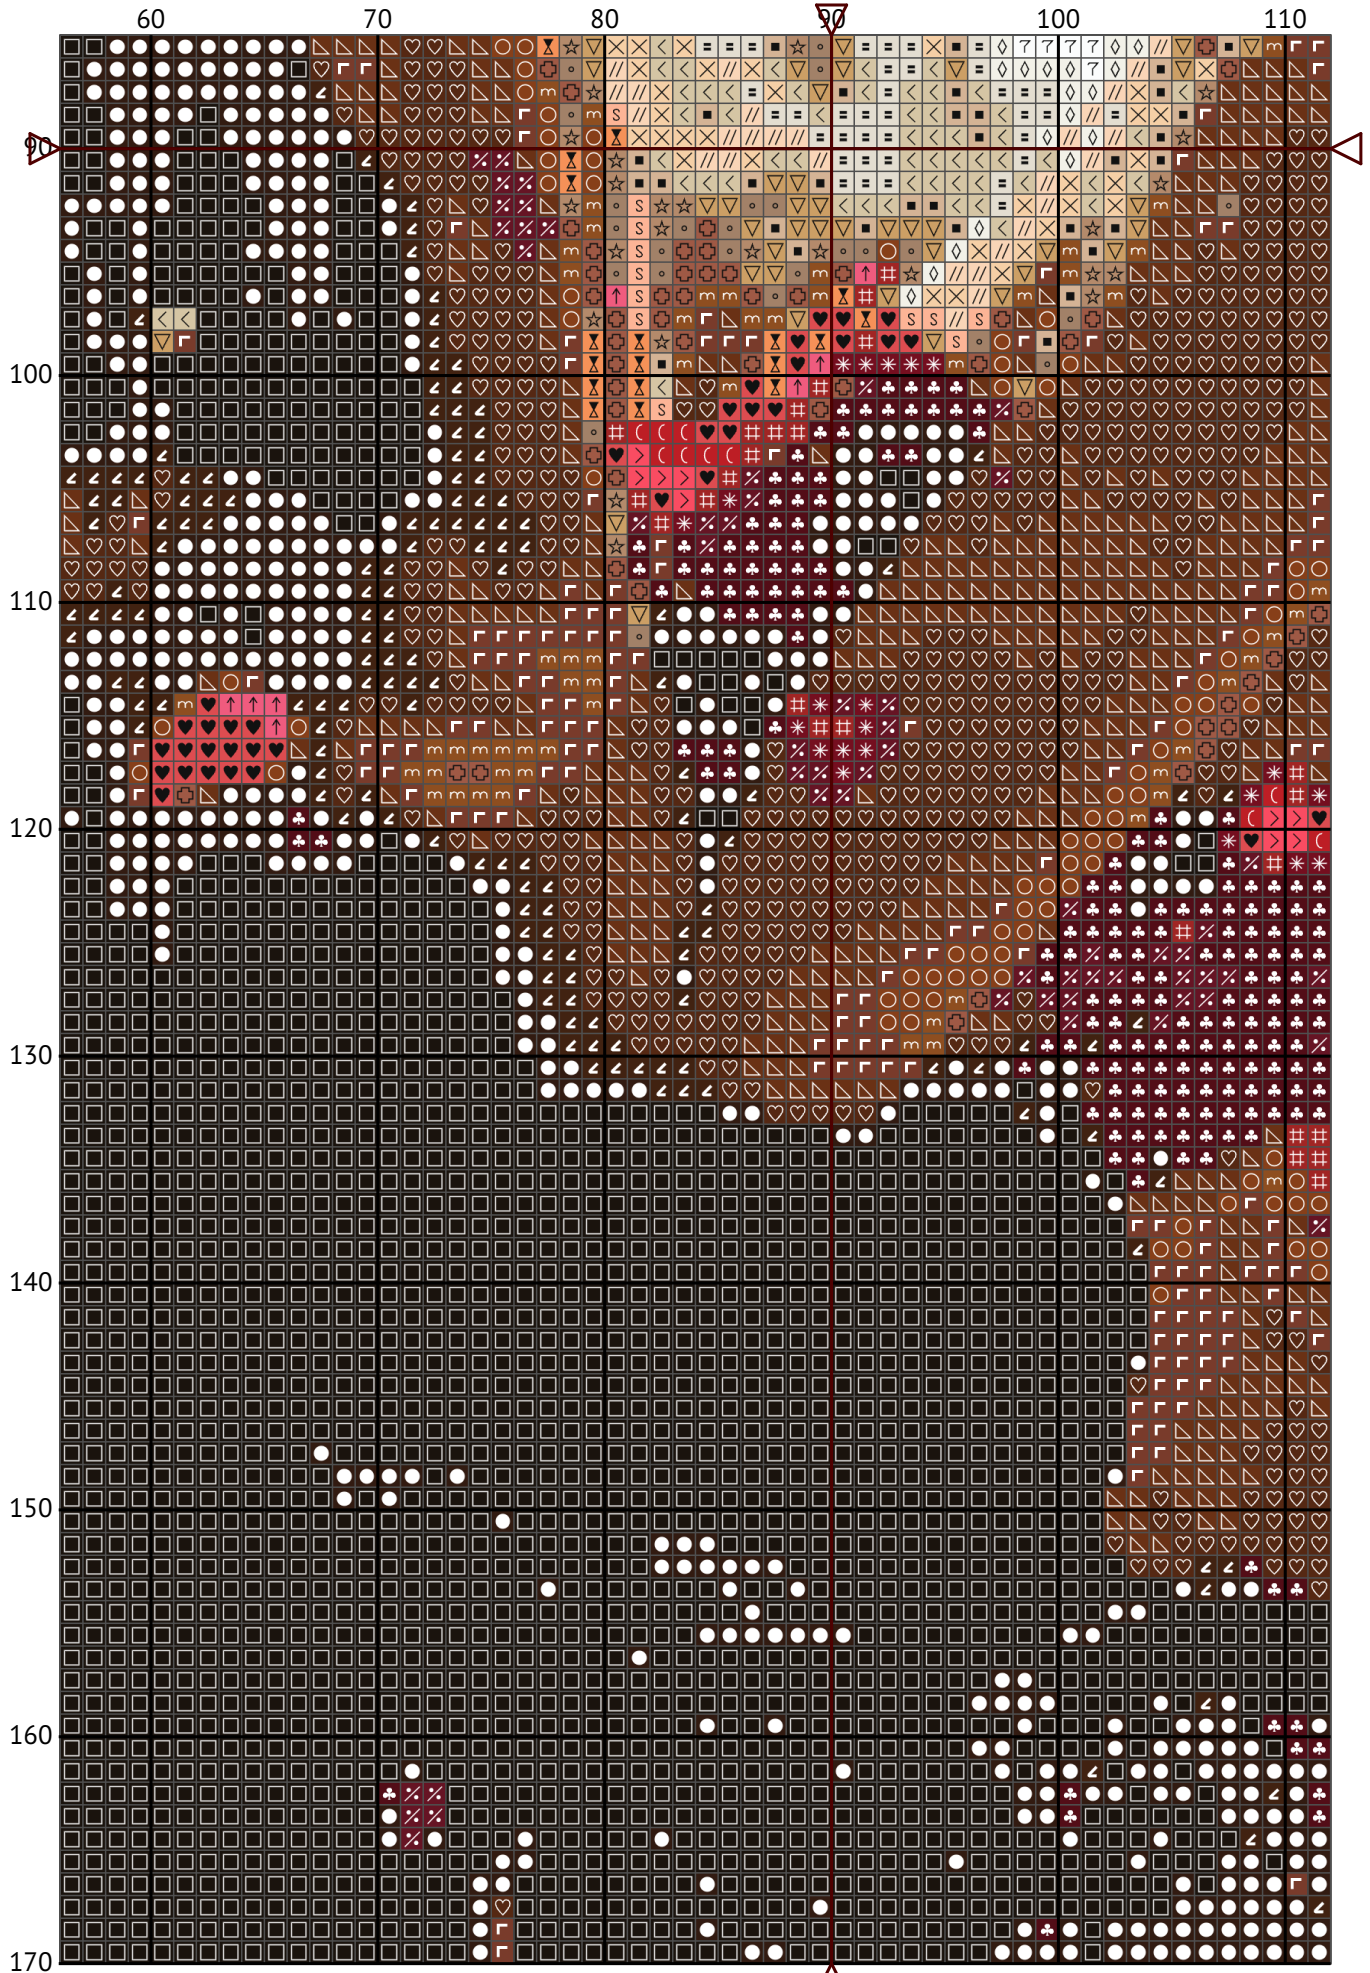

# Валентинов день

Схема вышивки крестиком

---

Размер: 180 x 180 крестиков

Валентинов день

Валентинов день

Валентинов день

Валентинов день

Валентинов день

10

20

30

40

50

Валентинов день

Валентинов день

Валентинов день

Валентинов день

Валентинов день

Валентинов день

Валентинов день

## Список нитей мулине DMC

N	Symbol	Number	Name	Stitches
1	#	DMC 22	Alizarin	428
2	⤿	DMC 347	Salmon - Very Dark	248
3	S	DMC 353	Peach	108
4	▴	DMC 433	Brown - Medium	2495
5	◯	DMC 434	Brown - Light	630
6	∞	DMC 435	Brown - Very Light	1588
7	■	DMC 543	Beige - Ultra Very Light	623
8	└	DMC 632	Desert Sand - Ultra Very Dark	2254
9	▽	DMC 738	Tan - Very Light	676
10	✱	DMC 777	Raspberry - Very Dark	271
11	♥	DMC 801	Coffee Brown - Dark	2747
12	♣	DMC 814	Garnet - Dark	1080
13	<	DMC 822	Beige Gray - Light	429
14	◦	DMC 841	Beige Brown - Light	1039
15	↙	DMC 898	Coffee Brown - Very Dark	2411
16	⦿	DMC 902	Garnet - Very Dark	527
17	●	DMC 938	Coffee Brown - Ultra Dark	3980
18	✕	DMC 950	Desert Sand - Light	173
19	↑	DMC 961	Dusty Rose - Dark	175
20	◻	DMC 3371	Black Brown	5229
21	>	DMC 3706	Melon - Medium	59
22	♥	DMC 3712	Salmon - Medium	246
23	⊕	DMC 3772	Desert Sand - Very Dark	1681
24	//	DMC 3774	Desert Sand - Very Light	117
25	⌚	DMC 3825	Pumpkin - Pale	143
26	☆	DMC 3864	Mocha Beige - Light	676
27	◇	DMC 3865	Winter White	896
28	=	DMC 3866	Mocha - Ultra Very Light	945
29	7	DMC B5200	Snow White	526