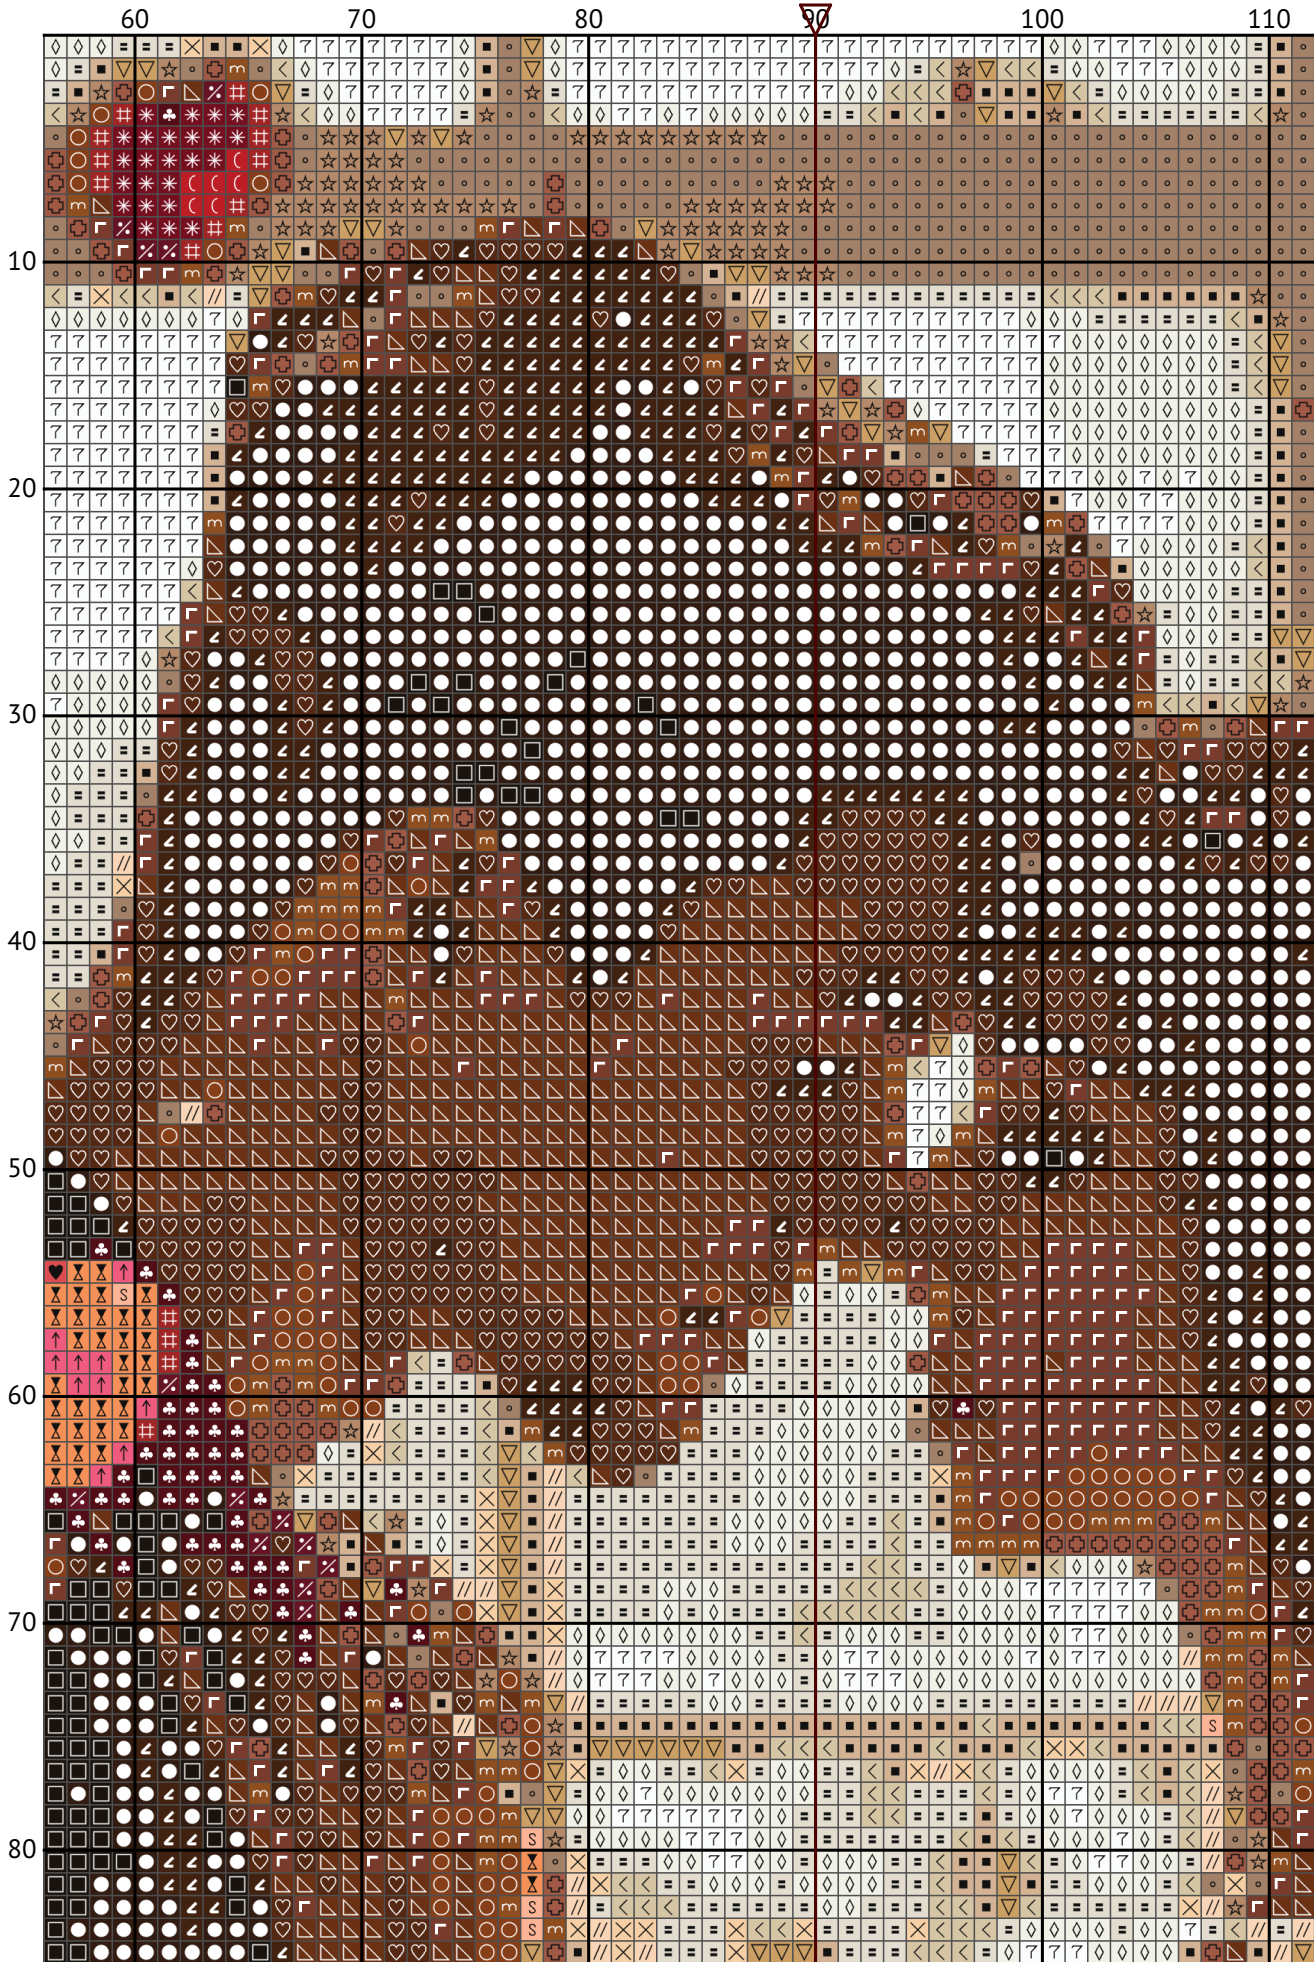

# Валентинов день

Схема вышивки крестиком

---

Размер: 180 x 180 крестиков

Валентинов день

Валентинов день

Валентинов день

Валентинов день

Валентинов день

10

20

30

40

50

Валентинов день

Валентинов день

## Список нитей мулине DMC

N	Symbol	Number	Name	Stitches
1	#	DMC 22	Alizarin	428
2	⤿	DMC 347	Salmon - Very Dark	248
3	S	DMC 353	Peach	108
4	▴	DMC 433	Brown - Medium	2495
5	◯	DMC 434	Brown - Light	630
6	∞	DMC 435	Brown - Very Light	1588
7	■	DMC 543	Beige - Ultra Very Light	623
8	└	DMC 632	Desert Sand - Ultra Very Dark	2254
9	▽	DMC 738	Tan - Very Light	676
10	✱	DMC 777	Raspberry - Very Dark	271
11	♥	DMC 801	Coffee Brown - Dark	2747
12	♣	DMC 814	Garnet - Dark	1080
13	<	DMC 822	Beige Gray - Light	429
14	◦	DMC 841	Beige Brown - Light	1039
15	↙	DMC 898	Coffee Brown - Very Dark	2411
16	⦿	DMC 902	Garnet - Very Dark	527
17	●	DMC 938	Coffee Brown - Ultra Dark	3980
18	✕	DMC 950	Desert Sand - Light	173
19	↑	DMC 961	Dusty Rose - Dark	175
20	◻	DMC 3371	Black Brown	5229
21	>	DMC 3706	Melon - Medium	59
22	♥	DMC 3712	Salmon - Medium	246
23	⊕	DMC 3772	Desert Sand - Very Dark	1681
24	//	DMC 3774	Desert Sand - Very Light	117
25	⌚	DMC 3825	Pumpkin - Pale	143
26	☆	DMC 3864	Mocha Beige - Light	676
27	◇	DMC 3865	Winter White	896
28	=	DMC 3866	Mocha - Ultra Very Light	945
29	7	DMC B5200	Snow White	526