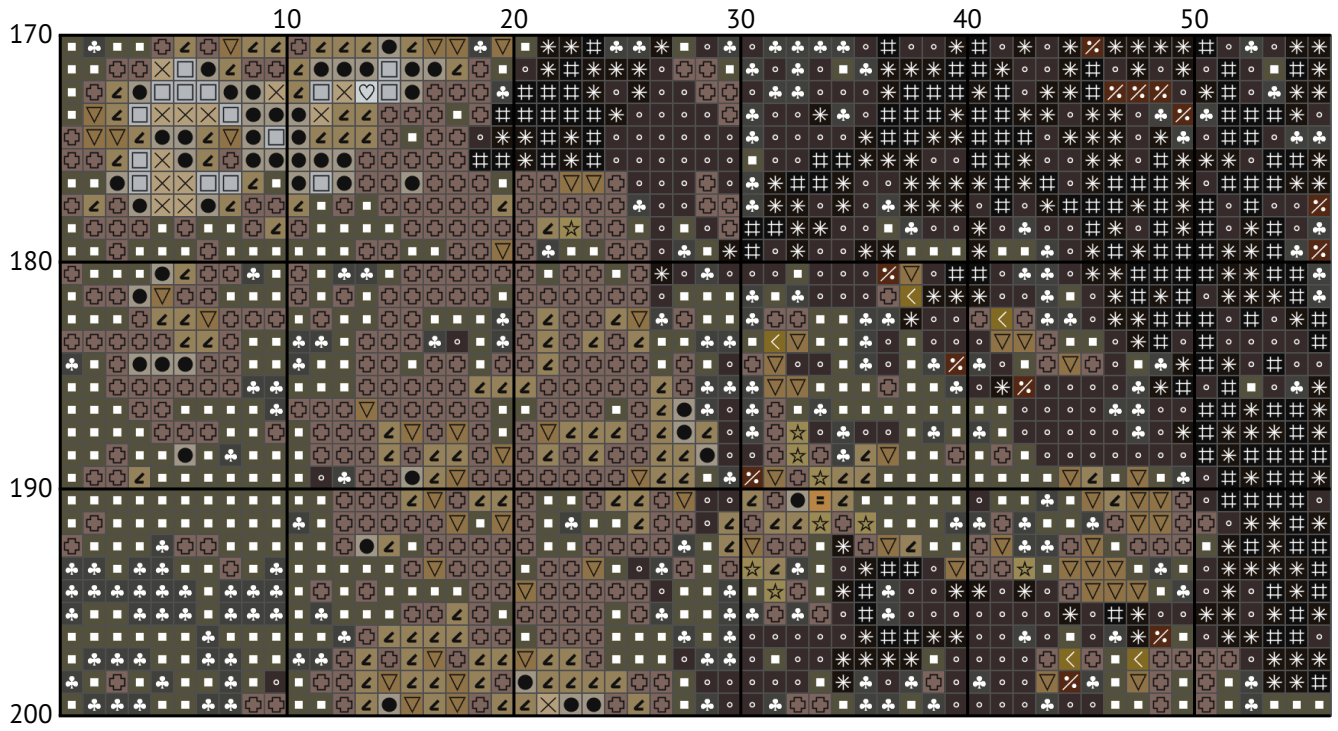

Любовь посреди войны

Схема вышивки крестиком

Размер: 133 x 200 крестиков

Любовь посреди войны

Любовь посреди войны

Любовь посреди войны

Любовь посреди войны

Любовь посреди войны

Любовь посреди войны

Любовь посреди войны

Любовь посреди войны

Любовь посреди войны
Список нитей мулине DMC

N	Symbol	Number	Name	Stitches
1		 DMC 02	Tin	2574
2		 DMC 09	Cocoa - Very Dark	3411
3		 DMC 18	Yellow Plum	160
4		 DMC 22	Alizarin	260
5		 DMC 304	Red - Medium	454
6		 DMC 310	Black	1764
7		 DMC 321	Red	200
8		 DMC 347	Salmon - Very Dark	364
9		 DMC 372	Mustard - Light	205
10		 DMC 407	Desert Sand - Dark	401
11		 DMC 451	Shell Gray - Dark	2055
12		 DMC 535	Ash Gray - Very Light	1975
13		 DMC 543	Beige - Ultra Very Light	372
14		 DMC 612	Drab Brown - Light	843
15		 DMC 648	Beaver Gray - Light	699
16		 DMC 738	Tan - Very Light	423
17		 DMC 762	Pearl Gray - Very Light	2179
18		 DMC 801	Coffee Brown - Dark	665
19		 DMC 814	Garnet - Dark	253
20		 DMC 831	Golden Olive - Medium	254
21		 DMC 3032	Mocha Brown - Medium	1007
22		 DMC 3045	Yellow Beige - Dark	230
23		 DMC 3371	Black Brown	2271
24		 DMC 3782	Mocha Brown - Light	424
25		 DMC 3787	Brown Gray - Dark	2417
26		 DMC 3810	Turquoise - Dark	140
27		 DMC 3865	Winter White	81
28		 DMC 3866	Mocha - Ultra Very Light	519