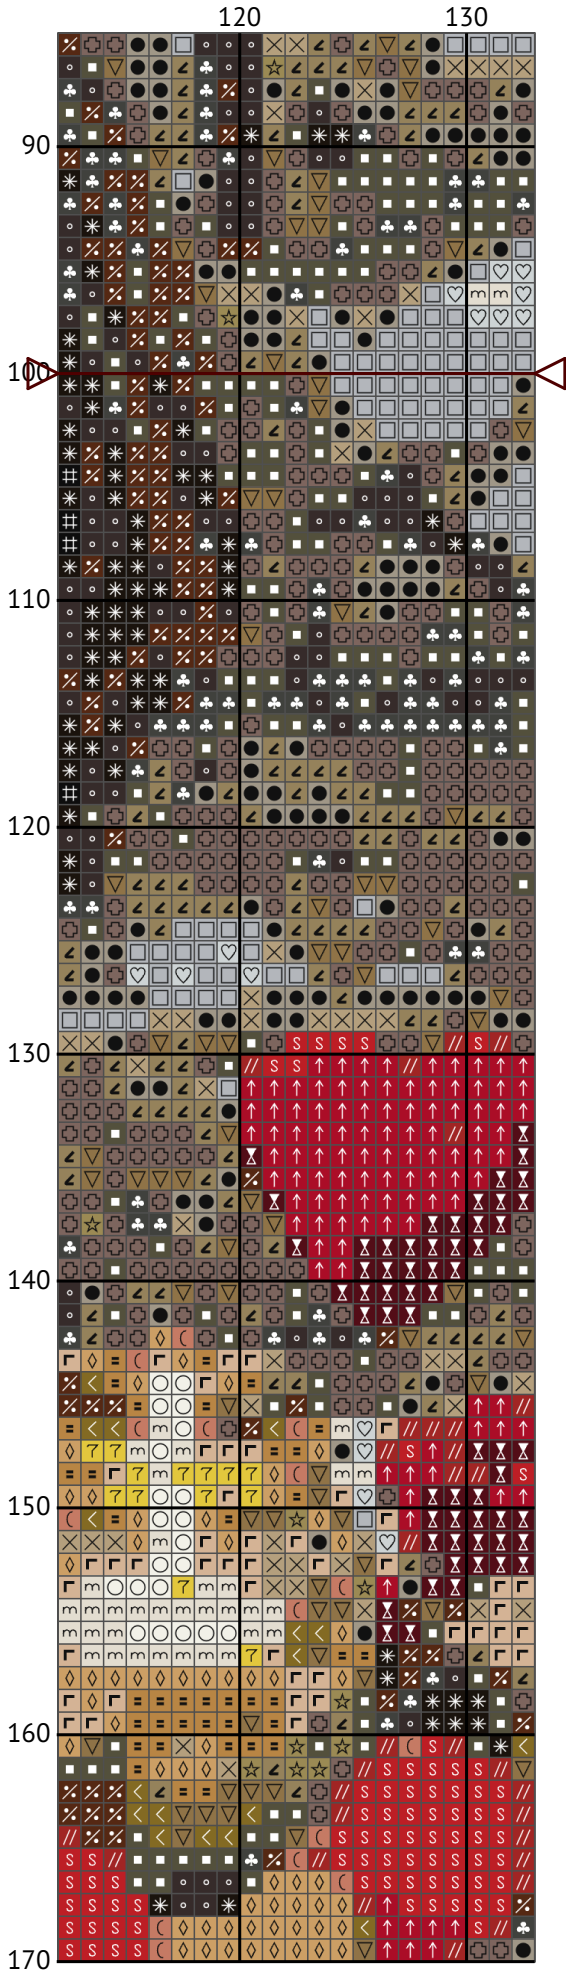

Любовь посреди войны

Схема вышивки крестиком

Размер: 133 x 200 крестиков

Любовь посреди войны

Любовь посреди войны

Любовь посреди войны

Любовь посреди войны

Любовь посреди войны

Любовь посреди войны

Любовь посреди войны

Любовь посреди войны

Любовь посреди войны
Список нитей мулине DMC

N	Symbol	Number	Name	Stitches
1		 DMC 02	Tin	2574
2		 DMC 09	Cocoa - Very Dark	3411
3		 DMC 18	Yellow Plum	160
4		 DMC 22	Alizarin	260
5		 DMC 304	Red - Medium	454
6		 DMC 310	Black	1764
7		 DMC 321	Red	200
8		 DMC 347	Salmon - Very Dark	364
9		 DMC 372	Mustard - Light	205
10		 DMC 407	Desert Sand - Dark	401
11		 DMC 451	Shell Gray - Dark	2055
12		 DMC 535	Ash Gray - Very Light	1975
13		 DMC 543	Beige - Ultra Very Light	372
14		 DMC 612	Drab Brown - Light	843
15		 DMC 648	Beaver Gray - Light	699
16		 DMC 738	Tan - Very Light	423
17		 DMC 762	Pearl Gray - Very Light	2179
18		 DMC 801	Coffee Brown - Dark	665
19		 DMC 814	Garnet - Dark	253
20		 DMC 831	Golden Olive - Medium	254
21		 DMC 3032	Mocha Brown - Medium	1007
22		 DMC 3045	Yellow Beige - Dark	230
23		 DMC 3371	Black Brown	2271
24		 DMC 3782	Mocha Brown - Light	424
25		 DMC 3787	Brown Gray - Dark	2417
26		 DMC 3810	Turquoise - Dark	140
27		 DMC 3865	Winter White	81
28		 DMC 3866	Mocha - Ultra Very Light	519