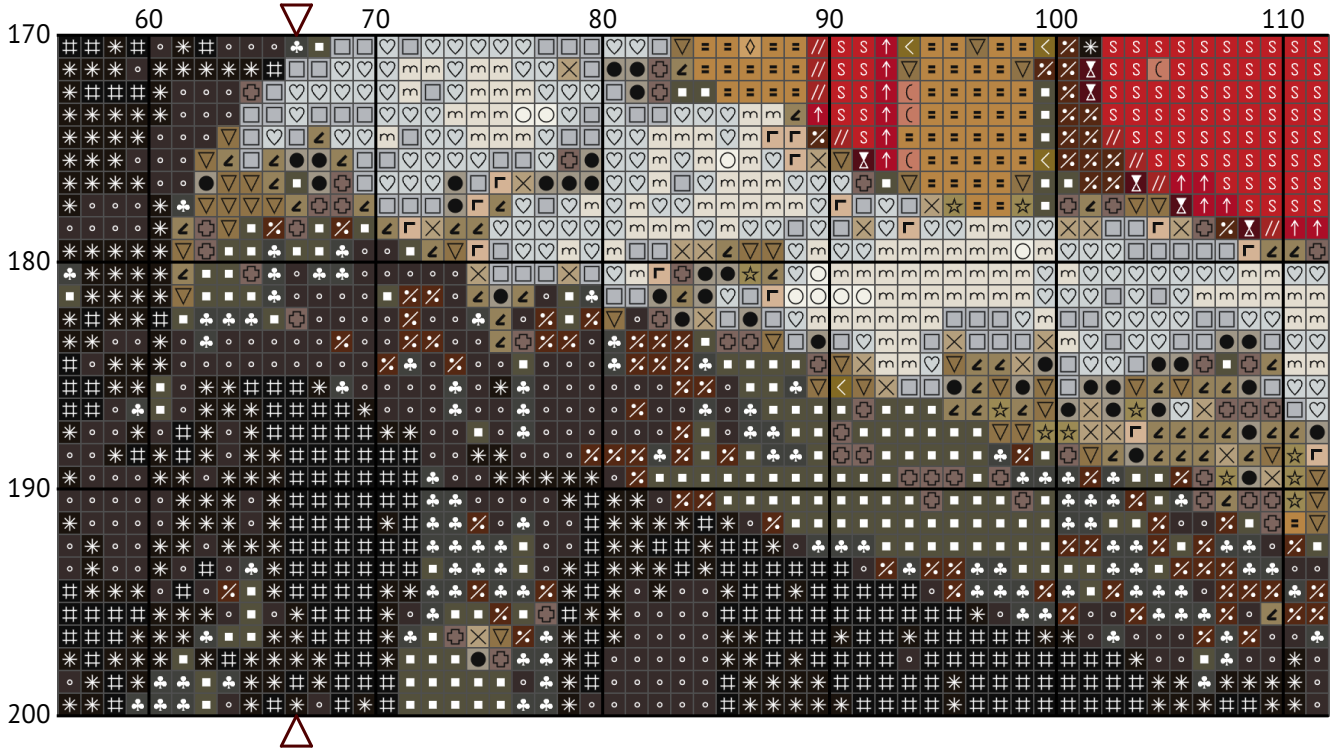

Любовь посреди войны

Схема вышивки крестиком

Размер: 133 x 200 крестиков

Любовь посреди войны

Любовь посреди войны

Любовь посреди войны

Любовь посреди войны

Любовь посреди войны

Любовь посреди войны

Любовь посреди войны

Любовь посреди войны

Любовь посреди войны
Список нитей мулине DMC

N	Symbol	Number	Name	Stitches
1		 DMC 02	Tin	2574
2		 DMC 09	Cocoa - Very Dark	3411
3		 DMC 18	Yellow Plum	160
4		 DMC 22	Alizarin	260
5		 DMC 304	Red - Medium	454
6		 DMC 310	Black	1764
7		 DMC 321	Red	200
8		 DMC 347	Salmon - Very Dark	364
9		 DMC 372	Mustard - Light	205
10		 DMC 407	Desert Sand - Dark	401
11		 DMC 451	Shell Gray - Dark	2055
12		 DMC 535	Ash Gray - Very Light	1975
13		 DMC 543	Beige - Ultra Very Light	372
14		 DMC 612	Drab Brown - Light	843
15		 DMC 648	Beaver Gray - Light	699
16		 DMC 738	Tan - Very Light	423
17		 DMC 762	Pearl Gray - Very Light	2179
18		 DMC 801	Coffee Brown - Dark	665
19		 DMC 814	Garnet - Dark	253
20		 DMC 831	Golden Olive - Medium	254
21		 DMC 3032	Mocha Brown - Medium	1007
22		 DMC 3045	Yellow Beige - Dark	230
23		 DMC 3371	Black Brown	2271
24		 DMC 3782	Mocha Brown - Light	424
25		 DMC 3787	Brown Gray - Dark	2417
26		 DMC 3810	Turquoise - Dark	140
27		 DMC 3865	Winter White	81
28		 DMC 3866	Mocha - Ultra Very Light	519