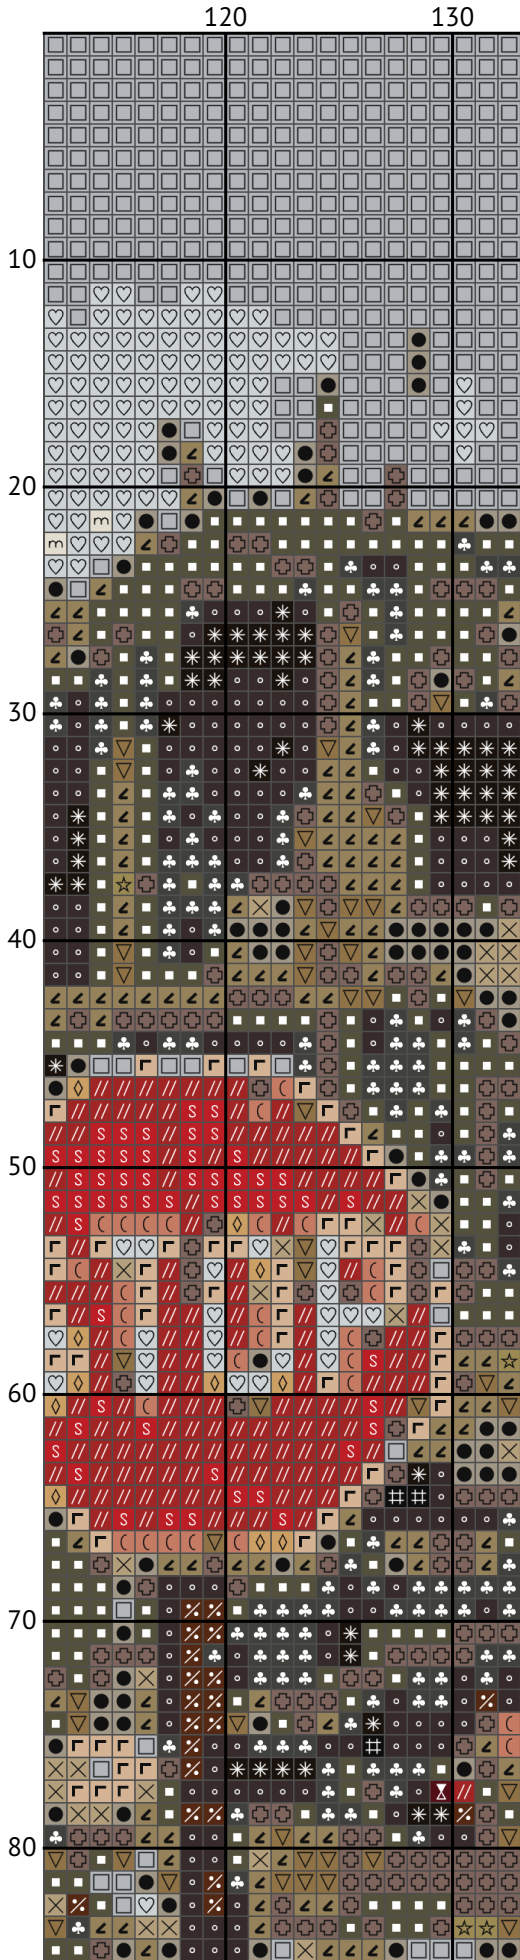

Любовь посреди войны

Схема вышивки крестиком

Размер: 133 x 200 крестиков

Любовь посреди войны

Любовь посреди войны

Любовь посреди войны

Любовь посреди войны

Любовь посреди войны

Любовь посреди войны

Любовь посреди войны

Любовь посреди войны

Любовь посреди войны
Список нитей мулине DMC

N	Symbol	Number	Name	Stitches
1		 DMC 02	Tin	2574
2		 DMC 09	Cocoa - Very Dark	3411
3		 DMC 18	Yellow Plum	160
4		 DMC 22	Alizarin	260
5		 DMC 304	Red - Medium	454
6		 DMC 310	Black	1764
7		 DMC 321	Red	200
8		 DMC 347	Salmon - Very Dark	364
9		 DMC 372	Mustard - Light	205
10		 DMC 407	Desert Sand - Dark	401
11		 DMC 451	Shell Gray - Dark	2055
12		 DMC 535	Ash Gray - Very Light	1975
13		 DMC 543	Beige - Ultra Very Light	372
14		 DMC 612	Drab Brown - Light	843
15		 DMC 648	Beaver Gray - Light	699
16		 DMC 738	Tan - Very Light	423
17		 DMC 762	Pearl Gray - Very Light	2179
18		 DMC 801	Coffee Brown - Dark	665
19		 DMC 814	Garnet - Dark	253
20		 DMC 831	Golden Olive - Medium	254
21		 DMC 3032	Mocha Brown - Medium	1007
22		 DMC 3045	Yellow Beige - Dark	230
23		 DMC 3371	Black Brown	2271
24		 DMC 3782	Mocha Brown - Light	424
25		 DMC 3787	Brown Gray - Dark	2417
26		 DMC 3810	Turquoise - Dark	140
27		 DMC 3865	Winter White	81
28		 DMC 3866	Mocha - Ultra Very Light	519