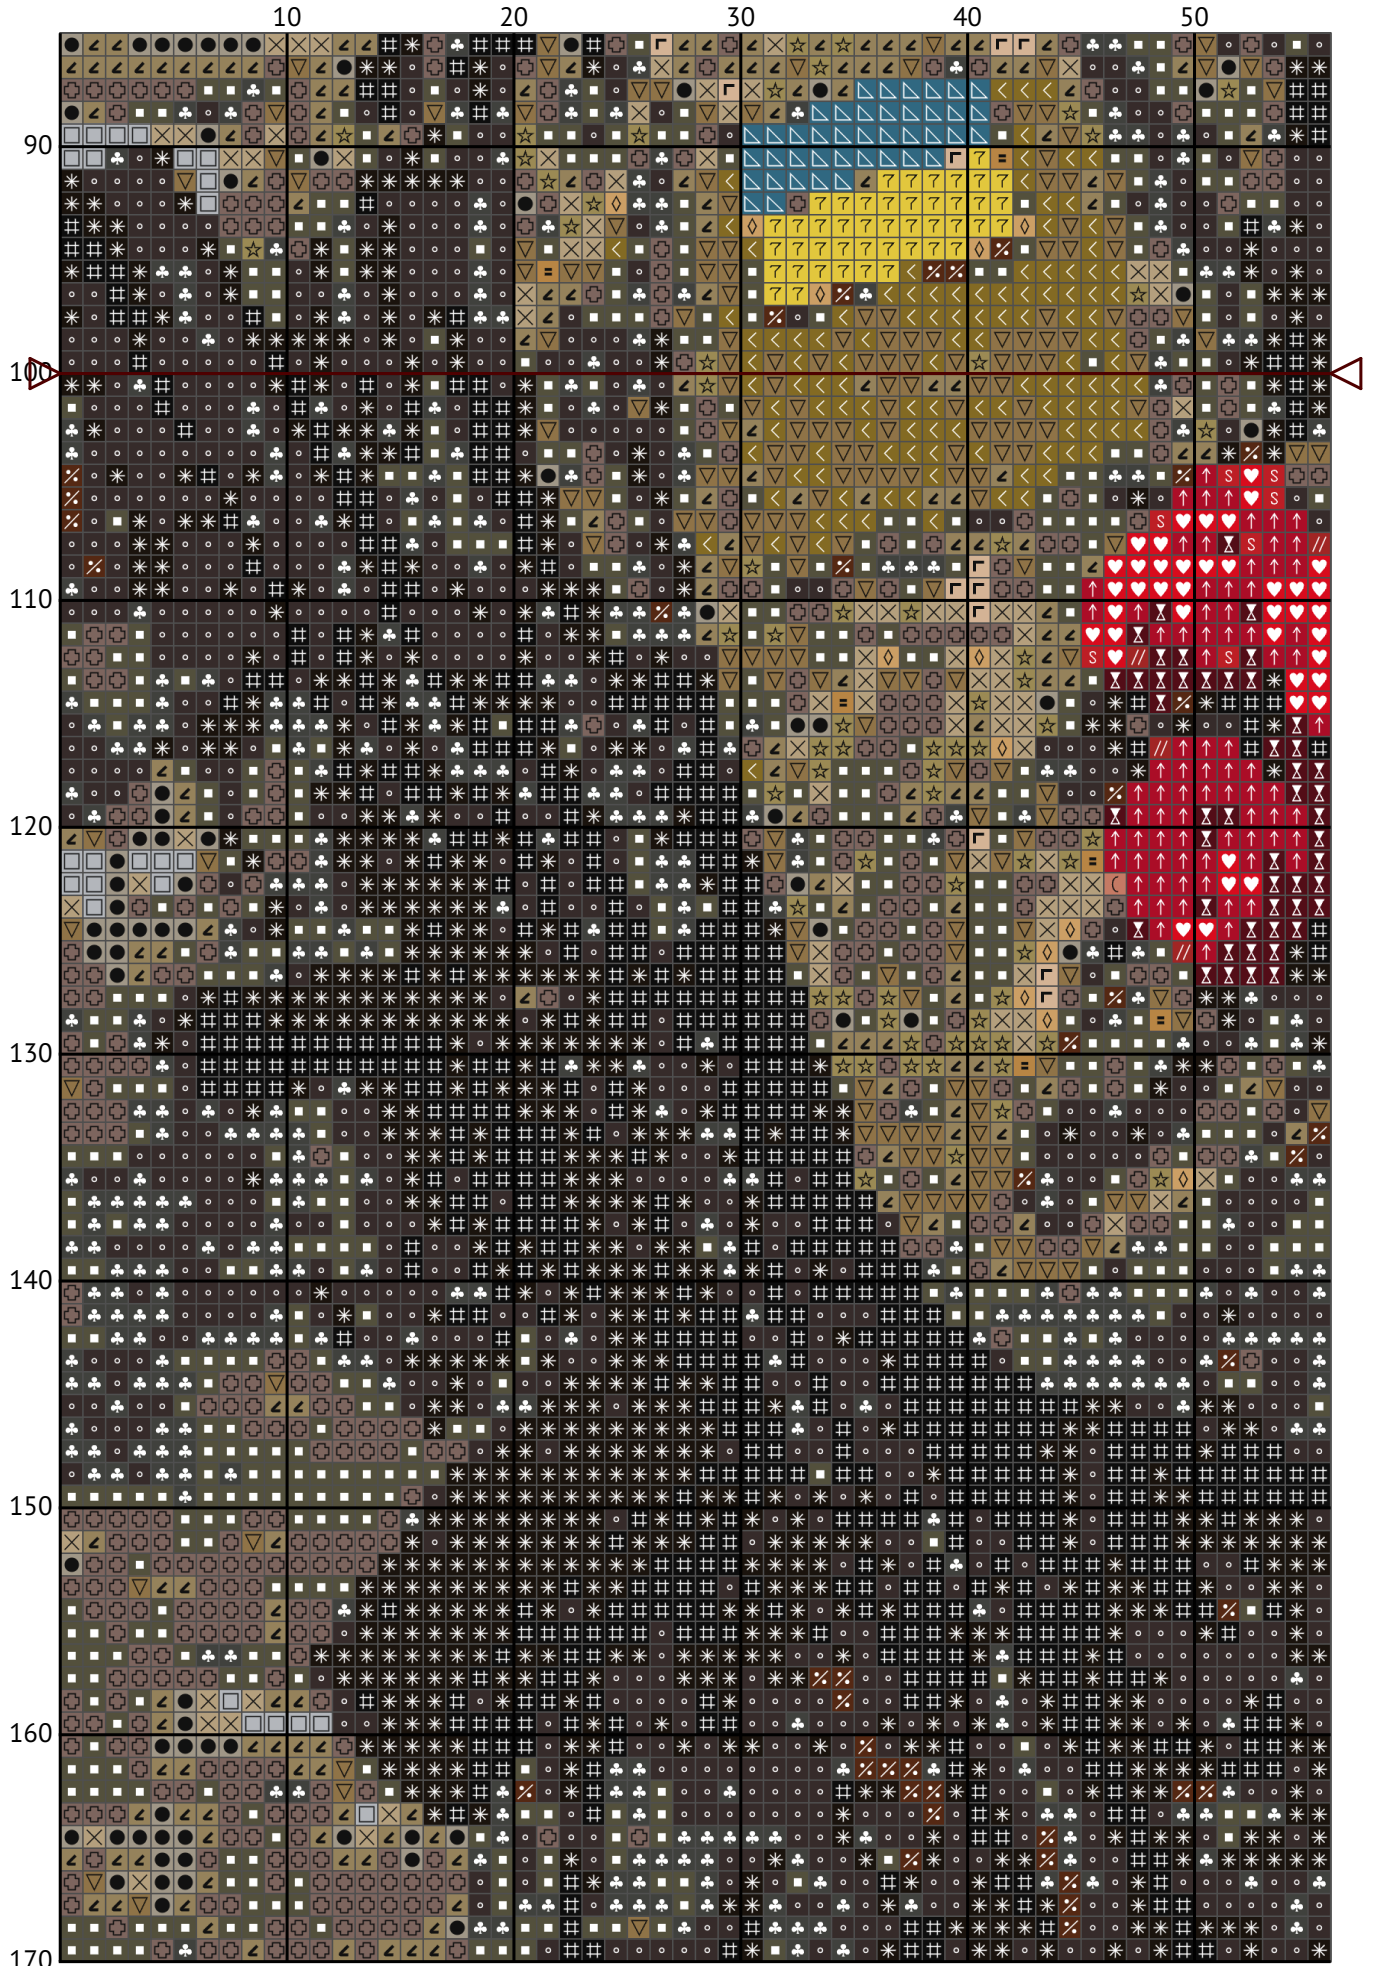

Любовь посреди войны

Схема вышивки крестиком

Размер: 133 x 200 крестиков

Любовь посреди войны

Любовь посреди войны

Любовь посреди войны

Любовь посреди войны

Любовь посреди войны

Любовь посреди войны

Любовь посреди войны

Любовь посреди войны

Любовь посреди войны
Список нитей мулине DMC

N	Symbol	Number	Name	Stitches
1		 DMC 02	Tin	2574
2		 DMC 09	Cocoa - Very Dark	3411
3		 DMC 18	Yellow Plum	160
4		 DMC 22	Alizarin	260
5		 DMC 304	Red - Medium	454
6		 DMC 310	Black	1764
7		 DMC 321	Red	200
8		 DMC 347	Salmon - Very Dark	364
9		 DMC 372	Mustard - Light	205
10		 DMC 407	Desert Sand - Dark	401
11		 DMC 451	Shell Gray - Dark	2055
12		 DMC 535	Ash Gray - Very Light	1975
13		 DMC 543	Beige - Ultra Very Light	372
14		 DMC 612	Drab Brown - Light	843
15		 DMC 648	Beaver Gray - Light	699
16		 DMC 738	Tan - Very Light	423
17		 DMC 762	Pearl Gray - Very Light	2179
18		 DMC 801	Coffee Brown - Dark	665
19		 DMC 814	Garnet - Dark	253
20		 DMC 831	Golden Olive - Medium	254
21		 DMC 3032	Mocha Brown - Medium	1007
22		 DMC 3045	Yellow Beige - Dark	230
23		 DMC 3371	Black Brown	2271
24		 DMC 3782	Mocha Brown - Light	424
25		 DMC 3787	Brown Gray - Dark	2417
26		 DMC 3810	Turquoise - Dark	140
27		 DMC 3865	Winter White	81
28		 DMC 3866	Mocha - Ultra Very Light	519