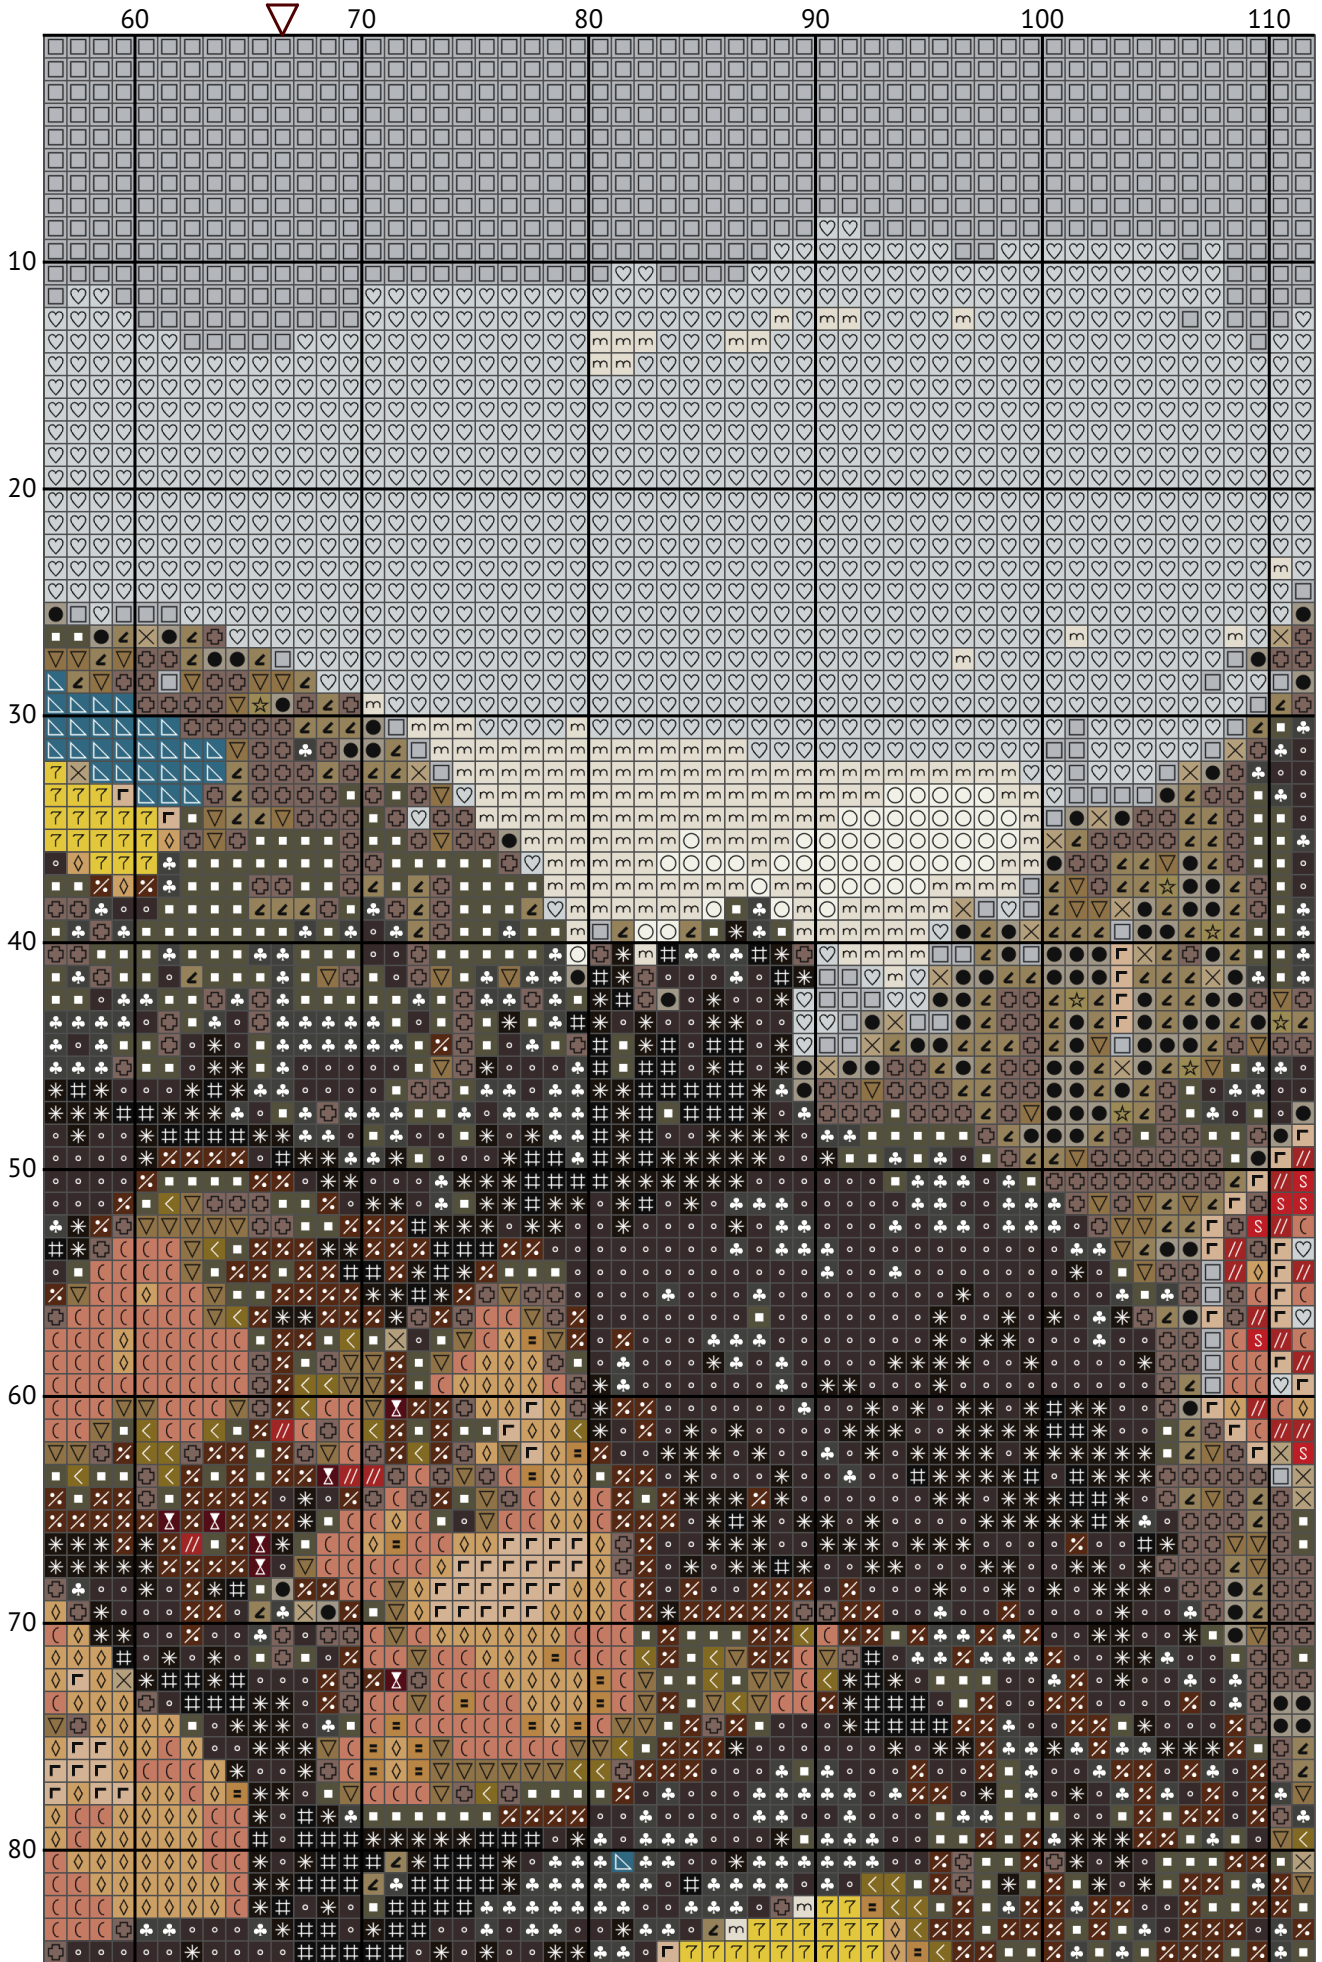

Любовь посреди войны

Схема вышивки крестиком

Размер: 133 x 200 крестиков

Любовь посреди войны

Любовь посреди войны

Любовь посреди войны

Любовь посреди войны

Любовь посреди войны

Любовь посреди войны

Любовь посреди войны

Любовь посреди войны

Любовь посреди войны
Список нитей мулине DMC

N	Symbol	Number	Name	Stitches
1		 DMC 02	Tin	2574
2		 DMC 09	Cocoa - Very Dark	3411
3		 DMC 18	Yellow Plum	160
4		 DMC 22	Alizarin	260
5		 DMC 304	Red - Medium	454
6		 DMC 310	Black	1764
7		 DMC 321	Red	200
8		 DMC 347	Salmon - Very Dark	364
9		 DMC 372	Mustard - Light	205
10		 DMC 407	Desert Sand - Dark	401
11		 DMC 451	Shell Gray - Dark	2055
12		 DMC 535	Ash Gray - Very Light	1975
13		 DMC 543	Beige - Ultra Very Light	372
14		 DMC 612	Drab Brown - Light	843
15		 DMC 648	Beaver Gray - Light	699
16		 DMC 738	Tan - Very Light	423
17		 DMC 762	Pearl Gray - Very Light	2179
18		 DMC 801	Coffee Brown - Dark	665
19		 DMC 814	Garnet - Dark	253
20		 DMC 831	Golden Olive - Medium	254
21		 DMC 3032	Mocha Brown - Medium	1007
22		 DMC 3045	Yellow Beige - Dark	230
23		 DMC 3371	Black Brown	2271
24		 DMC 3782	Mocha Brown - Light	424
25		 DMC 3787	Brown Gray - Dark	2417
26		 DMC 3810	Turquoise - Dark	140
27		 DMC 3865	Winter White	81
28		 DMC 3866	Mocha - Ultra Very Light	519