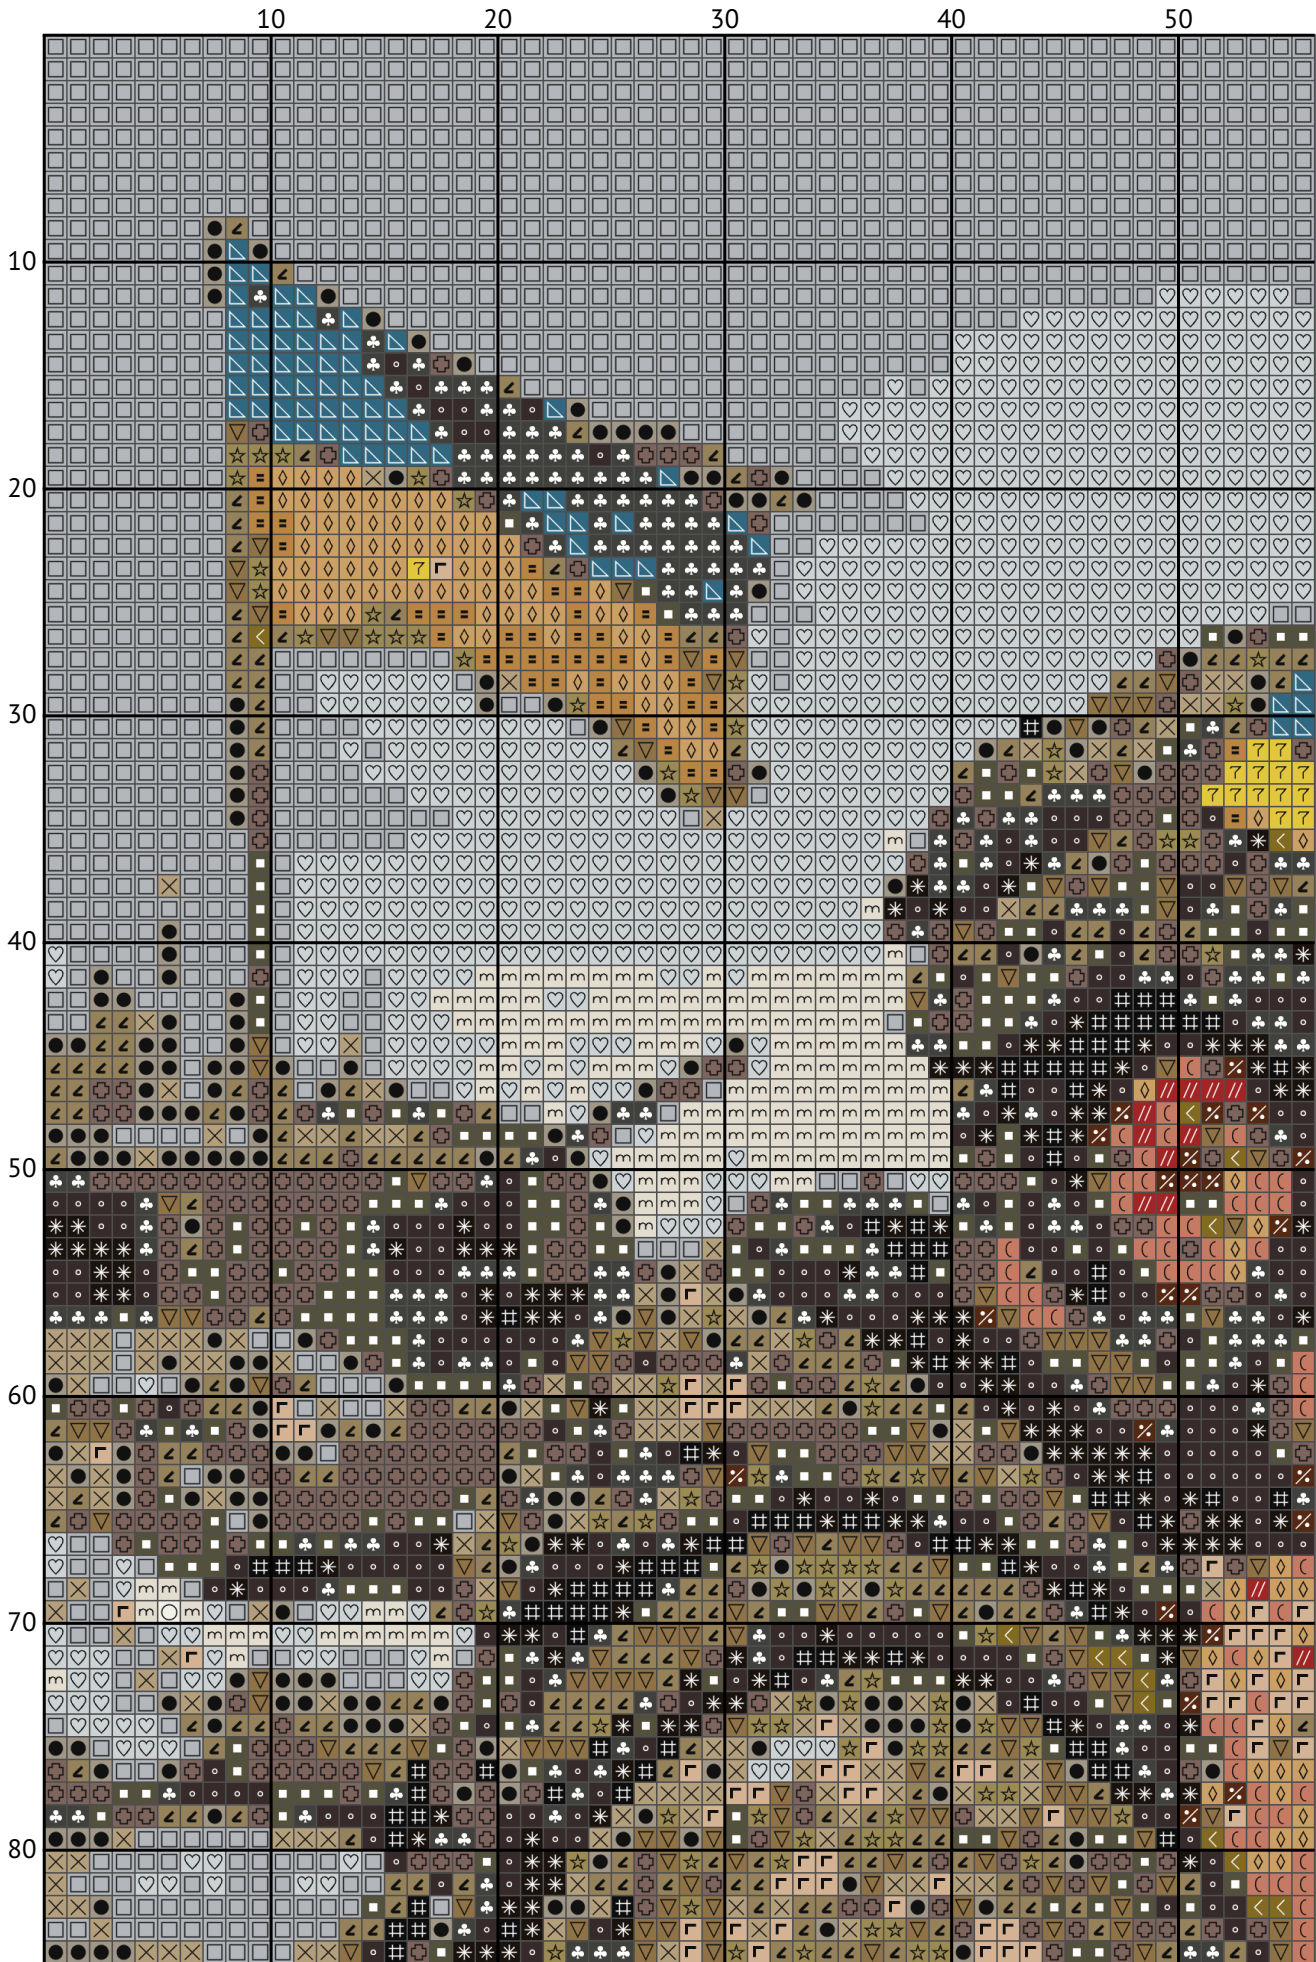

Любовь посреди войны

Схема вышивки крестиком

Размер: 133 x 200 крестиков

Любовь посреди войны

Любовь посреди войны

Любовь посреди войны

Любовь посреди войны

Любовь посреди войны

Любовь посреди войны

Любовь посреди войны

Любовь посреди войны

Любовь посреди войны
Список нитей мулине DMC

N	Symbol	Number	Name	Stitches
1		 DMC 02	Tin	2574
2		 DMC 09	Cocoa - Very Dark	3411
3		 DMC 18	Yellow Plum	160
4		 DMC 22	Alizarin	260
5		 DMC 304	Red - Medium	454
6		 DMC 310	Black	1764
7		 DMC 321	Red	200
8		 DMC 347	Salmon - Very Dark	364
9		 DMC 372	Mustard - Light	205
10		 DMC 407	Desert Sand - Dark	401
11		 DMC 451	Shell Gray - Dark	2055
12		 DMC 535	Ash Gray - Very Light	1975
13		 DMC 543	Beige - Ultra Very Light	372
14		 DMC 612	Drab Brown - Light	843
15		 DMC 648	Beaver Gray - Light	699
16		 DMC 738	Tan - Very Light	423
17		 DMC 762	Pearl Gray - Very Light	2179
18		 DMC 801	Coffee Brown - Dark	665
19		 DMC 814	Garnet - Dark	253
20		 DMC 831	Golden Olive - Medium	254
21		 DMC 3032	Mocha Brown - Medium	1007
22		 DMC 3045	Yellow Beige - Dark	230
23		 DMC 3371	Black Brown	2271
24		 DMC 3782	Mocha Brown - Light	424
25		 DMC 3787	Brown Gray - Dark	2417
26		 DMC 3810	Turquoise - Dark	140
27		 DMC 3865	Winter White	81
28		 DMC 3866	Mocha - Ultra Very Light	519