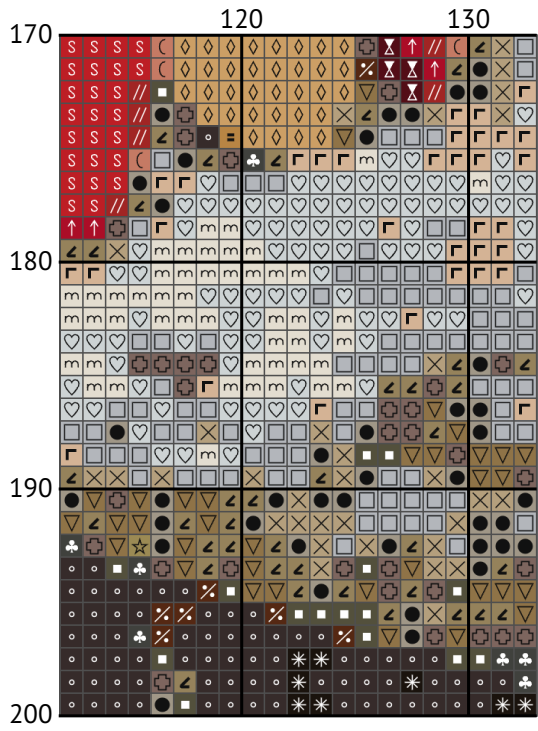

Любовь посреди войны

Схема вышивки крестиком

Размер: 133 x 200 крестиков

Любовь посреди войны

Любовь посреди войны

Любовь посреди войны

Любовь посреди войны

Любовь посреди войны

Любовь посреди войны

Любовь посреди войны

Любовь посреди войны

Любовь посреди войны
Список нитей мулине DMC

N	Symbol	Number	Name	Stitches
1		 DMC 02	Tin	2574
2		 DMC 09	Cocoa - Very Dark	3411
3		 DMC 18	Yellow Plum	160
4		 DMC 22	Alizarin	260
5		 DMC 304	Red - Medium	454
6		 DMC 310	Black	1764
7		 DMC 321	Red	200
8		 DMC 347	Salmon - Very Dark	364
9		 DMC 372	Mustard - Light	205
10		 DMC 407	Desert Sand - Dark	401
11		 DMC 451	Shell Gray - Dark	2055
12		 DMC 535	Ash Gray - Very Light	1975
13		 DMC 543	Beige - Ultra Very Light	372
14		 DMC 612	Drab Brown - Light	843
15		 DMC 648	Beaver Gray - Light	699
16		 DMC 738	Tan - Very Light	423
17		 DMC 762	Pearl Gray - Very Light	2179
18		 DMC 801	Coffee Brown - Dark	665
19		 DMC 814	Garnet - Dark	253
20		 DMC 831	Golden Olive - Medium	254
21		 DMC 3032	Mocha Brown - Medium	1007
22		 DMC 3045	Yellow Beige - Dark	230
23		 DMC 3371	Black Brown	2271
24		 DMC 3782	Mocha Brown - Light	424
25		 DMC 3787	Brown Gray - Dark	2417
26		 DMC 3810	Turquoise - Dark	140
27		 DMC 3865	Winter White	81
28		 DMC 3866	Mocha - Ultra Very Light	519