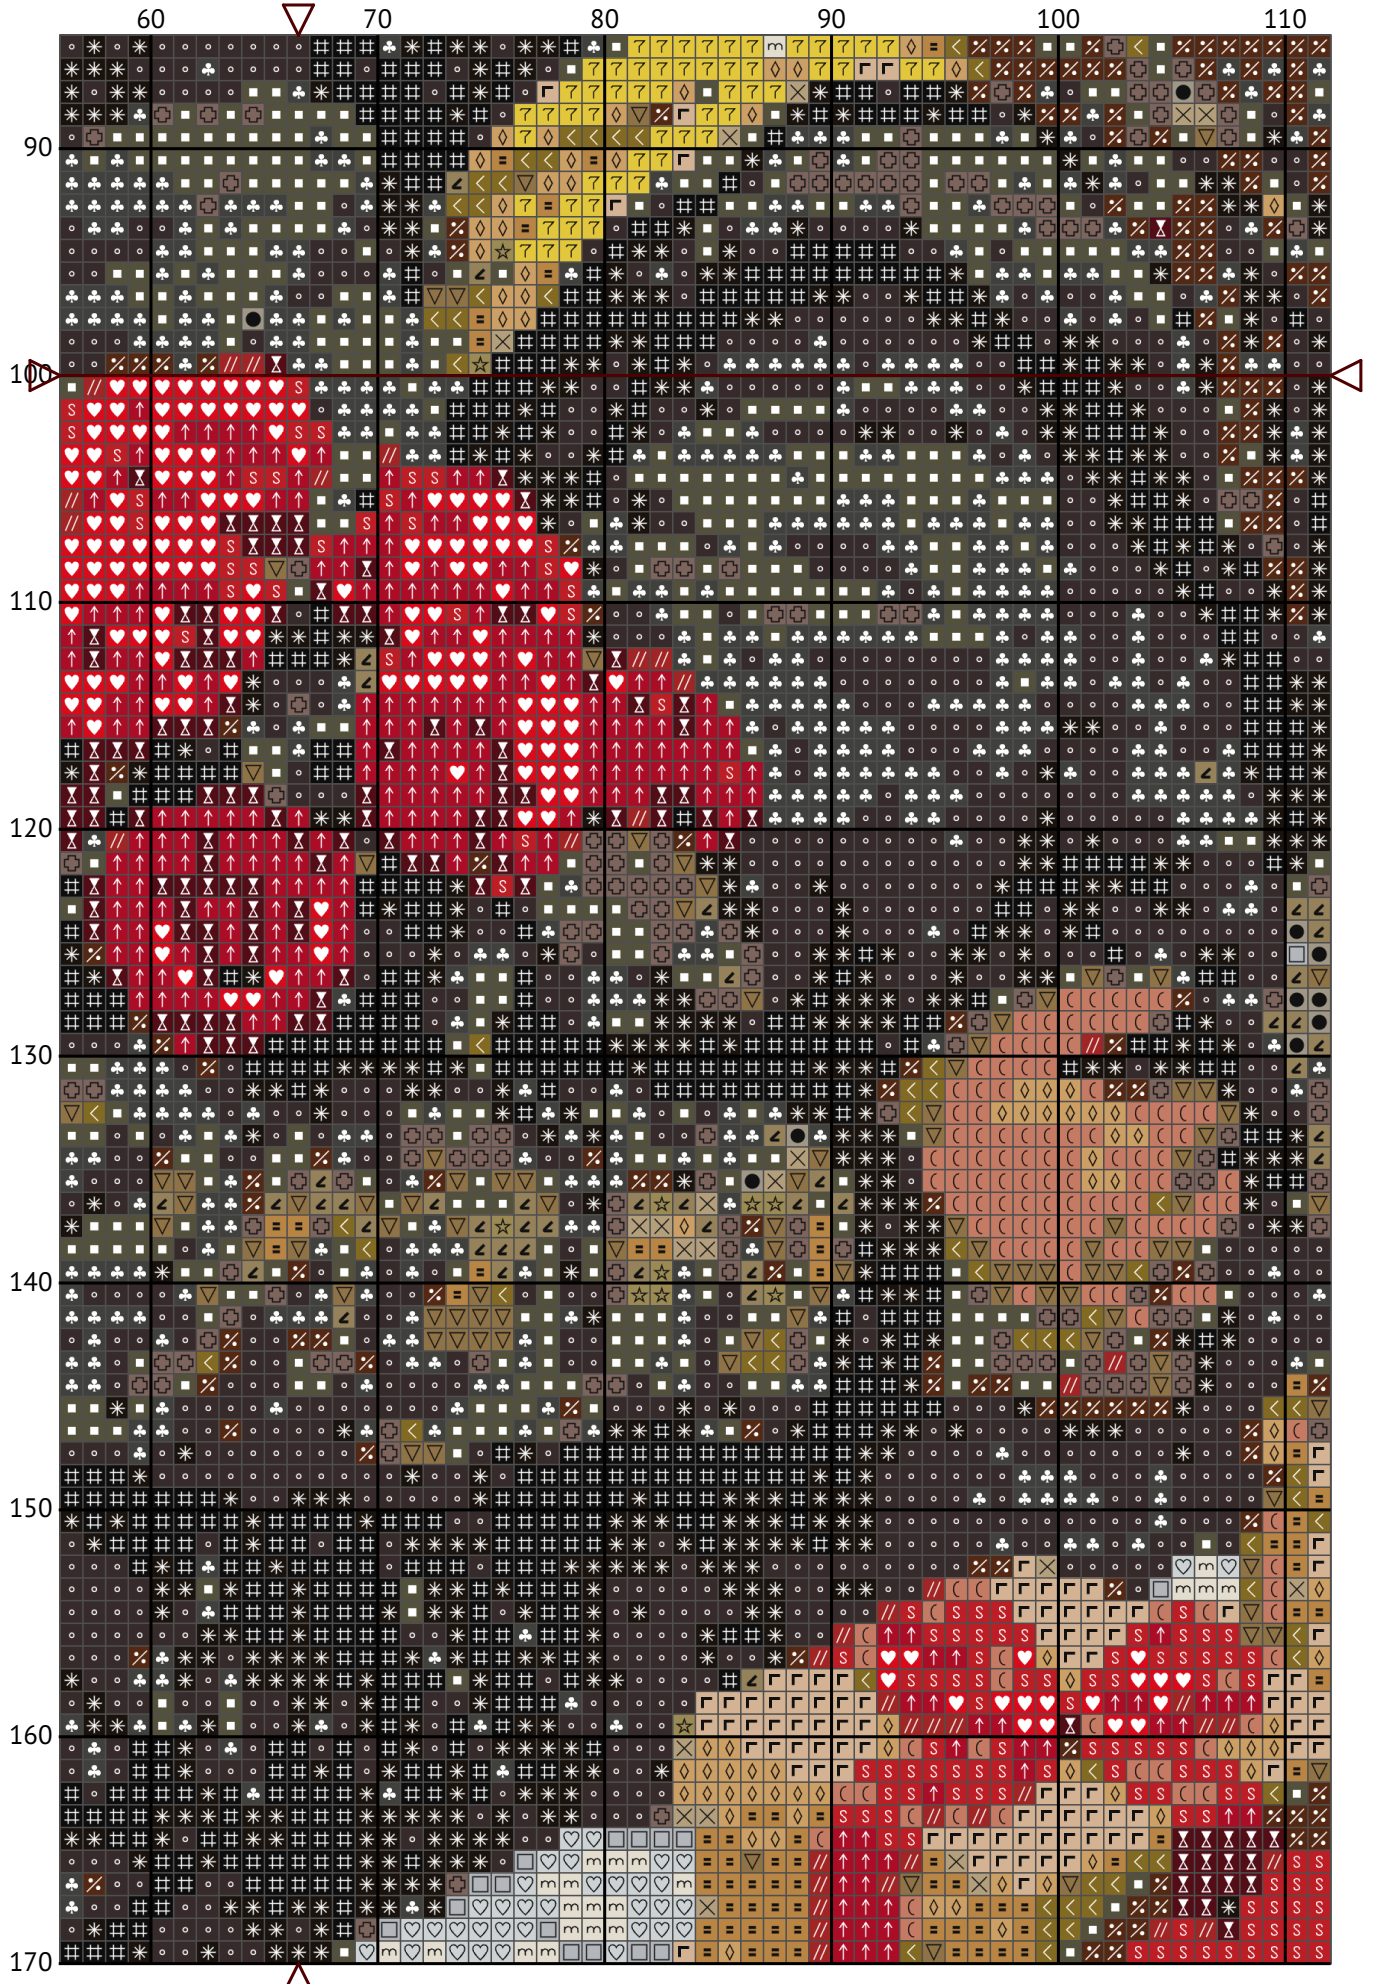

Кохання посеред війни

Схема вишивки хрестиком

Розмір: 133 x 200 хрестиків

Кохання посеред війни

Кохання посеред війни

Кохання посеред війни

Кохання посеред війни

Кохання посеред війни

Кохання посеред війни

Кохання посеред війни

Кохання посеред війни

Кохання посеред війни
Список ниток муліне DMC

N	Symbol	Number	Name	Stitches
1		 DMC 02	Tin	2574
2		 DMC 09	Cocoa - Very Dark	3411
3		 DMC 18	Yellow Plum	160
4		 DMC 22	Alizarin	260
5		 DMC 304	Red - Medium	454
6		 DMC 310	Black	1764
7		 DMC 321	Red	200
8		 DMC 347	Salmon - Very Dark	364
9		 DMC 372	Mustard - Light	205
10		 DMC 407	Desert Sand - Dark	401
11		 DMC 451	Shell Gray - Dark	2055
12		 DMC 535	Ash Gray - Very Light	1975
13		 DMC 543	Beige - Ultra Very Light	372
14		 DMC 612	Drab Brown - Light	843
15		 DMC 648	Beaver Gray - Light	699
16		 DMC 738	Tan - Very Light	423
17		 DMC 762	Pearl Gray - Very Light	2179
18		 DMC 801	Coffee Brown - Dark	665
19		 DMC 814	Garnet - Dark	253
20		 DMC 831	Golden Olive - Medium	254
21		 DMC 3032	Mocha Brown - Medium	1007
22		 DMC 3045	Yellow Beige - Dark	230
23		 DMC 3371	Black Brown	2271
24		 DMC 3782	Mocha Brown - Light	424
25		 DMC 3787	Brown Gray - Dark	2417
26		 DMC 3810	Turquoise - Dark	140
27		 DMC 3865	Winter White	81
28		 DMC 3866	Mocha - Ultra Very Light	519