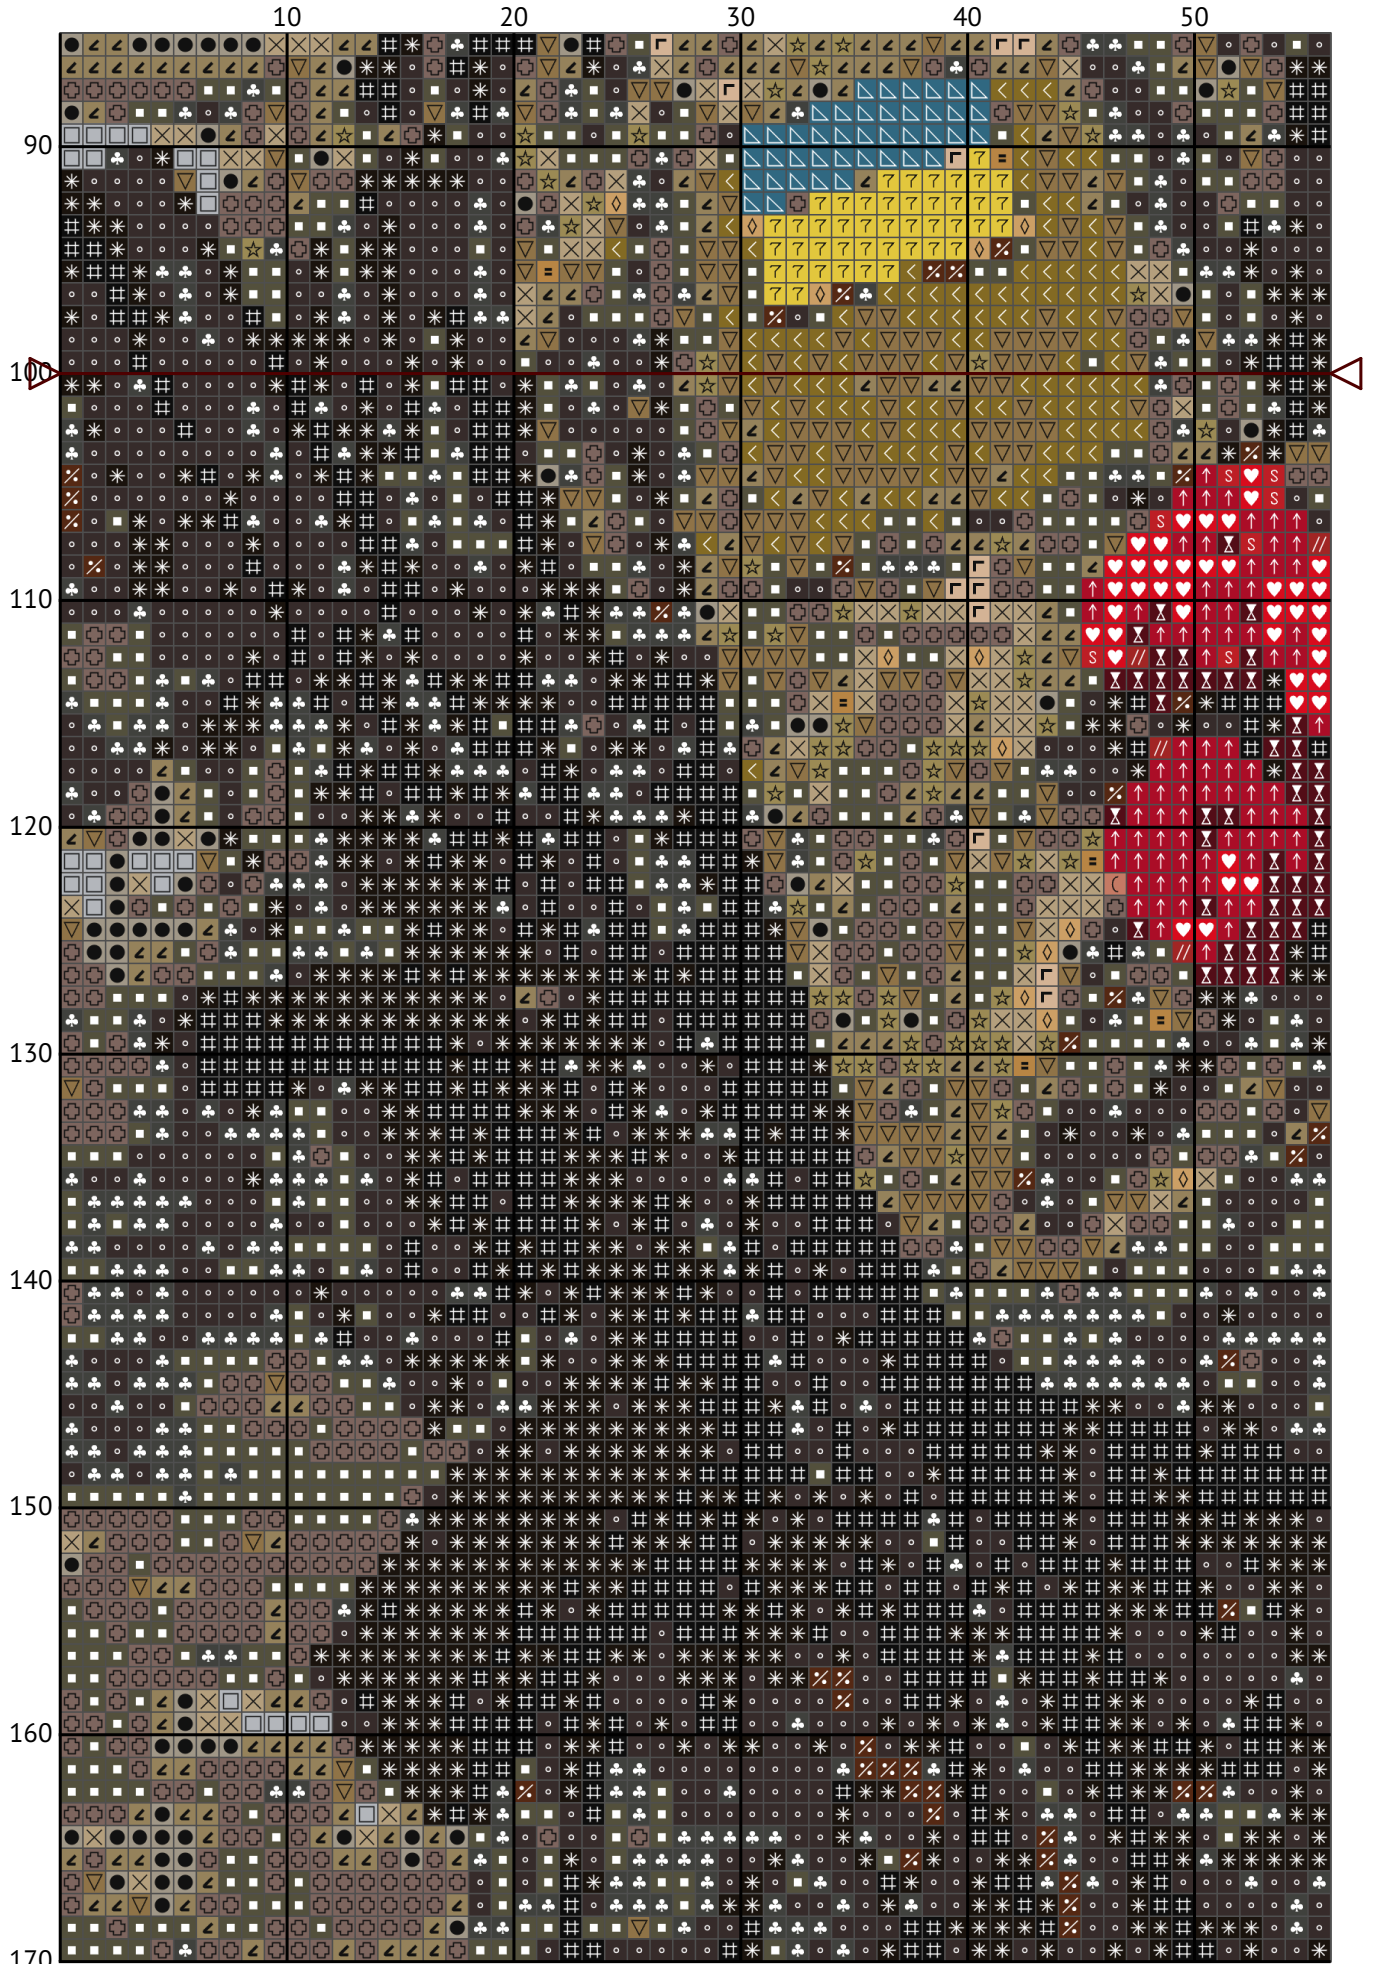

Кохання посеред війни

Схема вишивки хрестиком

Розмір: 133 x 200 хрестиків

Кохання посеред війни

Кохання посеред війни

Кохання посеред війни

Кохання посеред війни

Кохання посеред війни

Кохання посеред війни

Кохання посеред війни

Кохання посеред війни

Кохання посеред війни
Список ниток муліне DMC

N	Symbol	Number	Name	Stitches
1		 DMC 02	Tin	2574
2		 DMC 09	Cocoa - Very Dark	3411
3		 DMC 18	Yellow Plum	160
4		 DMC 22	Alizarin	260
5		 DMC 304	Red - Medium	454
6		 DMC 310	Black	1764
7		 DMC 321	Red	200
8		 DMC 347	Salmon - Very Dark	364
9		 DMC 372	Mustard - Light	205
10		 DMC 407	Desert Sand - Dark	401
11		 DMC 451	Shell Gray - Dark	2055
12		 DMC 535	Ash Gray - Very Light	1975
13		 DMC 543	Beige - Ultra Very Light	372
14		 DMC 612	Drab Brown - Light	843
15		 DMC 648	Beaver Gray - Light	699
16		 DMC 738	Tan - Very Light	423
17		 DMC 762	Pearl Gray - Very Light	2179
18		 DMC 801	Coffee Brown - Dark	665
19		 DMC 814	Garnet - Dark	253
20		 DMC 831	Golden Olive - Medium	254
21		 DMC 3032	Mocha Brown - Medium	1007
22		 DMC 3045	Yellow Beige - Dark	230
23		 DMC 3371	Black Brown	2271
24		 DMC 3782	Mocha Brown - Light	424
25		 DMC 3787	Brown Gray - Dark	2417
26		 DMC 3810	Turquoise - Dark	140
27		 DMC 3865	Winter White	81
28		 DMC 3866	Mocha - Ultra Very Light	519