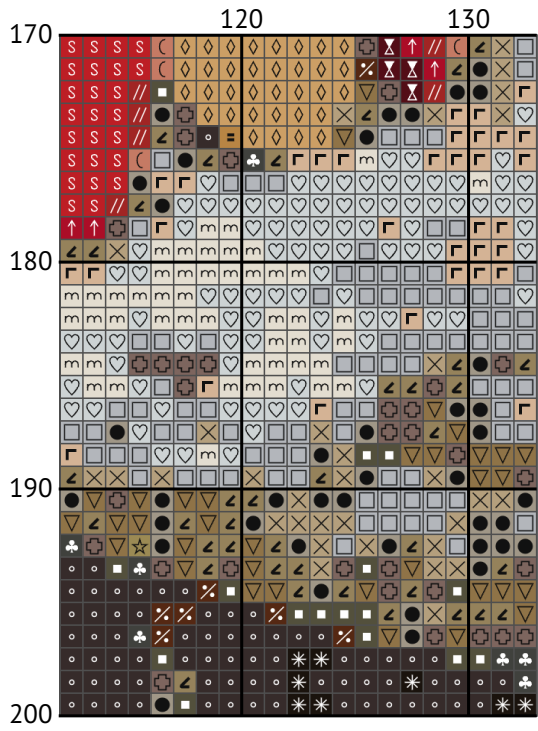

Кохання посеред війни

Схема вишивки хрестиком

Розмір: 133 x 200 хрестиків

Кохання посеред війни

Кохання посеред війни

Кохання посеред війни

Кохання посеред війни

Кохання посеред війни

Кохання посеред війни

Кохання посеред війни

Кохання посеред війни

Кохання посеред війни
Список ниток муліне DMC

N	Symbol	Number	Name	Stitches
1		 DMC 02	Tin	2574
2		 DMC 09	Cocoa - Very Dark	3411
3		 DMC 18	Yellow Plum	160
4		 DMC 22	Alizarin	260
5		 DMC 304	Red - Medium	454
6		 DMC 310	Black	1764
7		 DMC 321	Red	200
8		 DMC 347	Salmon - Very Dark	364
9		 DMC 372	Mustard - Light	205
10		 DMC 407	Desert Sand - Dark	401
11		 DMC 451	Shell Gray - Dark	2055
12		 DMC 535	Ash Gray - Very Light	1975
13		 DMC 543	Beige - Ultra Very Light	372
14		 DMC 612	Drab Brown - Light	843
15		 DMC 648	Beaver Gray - Light	699
16		 DMC 738	Tan - Very Light	423
17		 DMC 762	Pearl Gray - Very Light	2179
18		 DMC 801	Coffee Brown - Dark	665
19		 DMC 814	Garnet - Dark	253
20		 DMC 831	Golden Olive - Medium	254
21		 DMC 3032	Mocha Brown - Medium	1007
22		 DMC 3045	Yellow Beige - Dark	230
23		 DMC 3371	Black Brown	2271
24		 DMC 3782	Mocha Brown - Light	424
25		 DMC 3787	Brown Gray - Dark	2417
26		 DMC 3810	Turquoise - Dark	140
27		 DMC 3865	Winter White	81
28		 DMC 3866	Mocha - Ultra Very Light	519