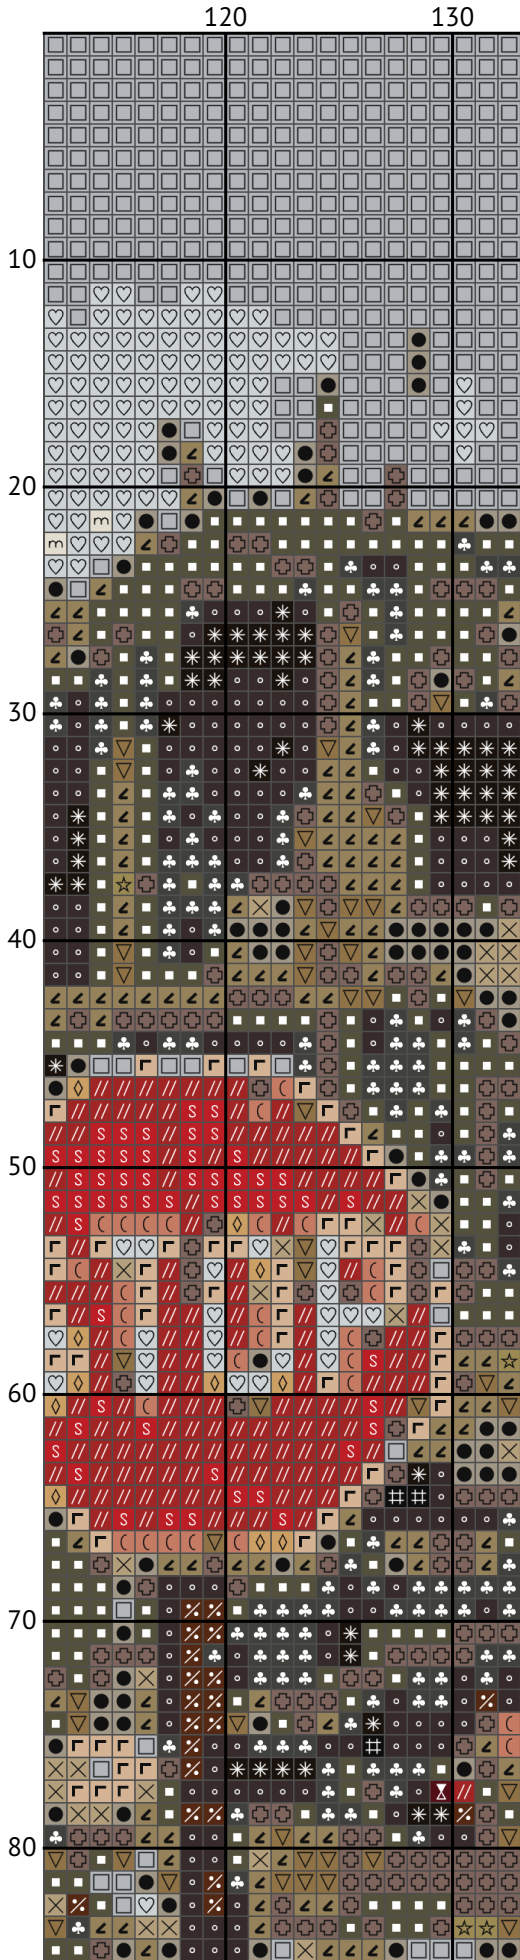

Кохання посеред війни

Схема вишивки хрестиком

Розмір: 133 x 200 хрестиків

Кохання посеред війни

Кохання посеред війни

Кохання посеред війни

Кохання посеред війни

Кохання посеред війни

Кохання посеред війни

Кохання посеред війни

Кохання посеред війни

Кохання посеред війни
Список ниток муліне DMC

N	Symbol	Number	Name	Stitches
1		 DMC 02	Tin	2574
2		 DMC 09	Cocoa - Very Dark	3411
3		 DMC 18	Yellow Plum	160
4		 DMC 22	Alizarin	260
5		 DMC 304	Red - Medium	454
6		 DMC 310	Black	1764
7		 DMC 321	Red	200
8		 DMC 347	Salmon - Very Dark	364
9		 DMC 372	Mustard - Light	205
10		 DMC 407	Desert Sand - Dark	401
11		 DMC 451	Shell Gray - Dark	2055
12		 DMC 535	Ash Gray - Very Light	1975
13		 DMC 543	Beige - Ultra Very Light	372
14		 DMC 612	Drab Brown - Light	843
15		 DMC 648	Beaver Gray - Light	699
16		 DMC 738	Tan - Very Light	423
17		 DMC 762	Pearl Gray - Very Light	2179
18		 DMC 801	Coffee Brown - Dark	665
19		 DMC 814	Garnet - Dark	253
20		 DMC 831	Golden Olive - Medium	254
21		 DMC 3032	Mocha Brown - Medium	1007
22		 DMC 3045	Yellow Beige - Dark	230
23		 DMC 3371	Black Brown	2271
24		 DMC 3782	Mocha Brown - Light	424
25		 DMC 3787	Brown Gray - Dark	2417
26		 DMC 3810	Turquoise - Dark	140
27		 DMC 3865	Winter White	81
28		 DMC 3866	Mocha - Ultra Very Light	519