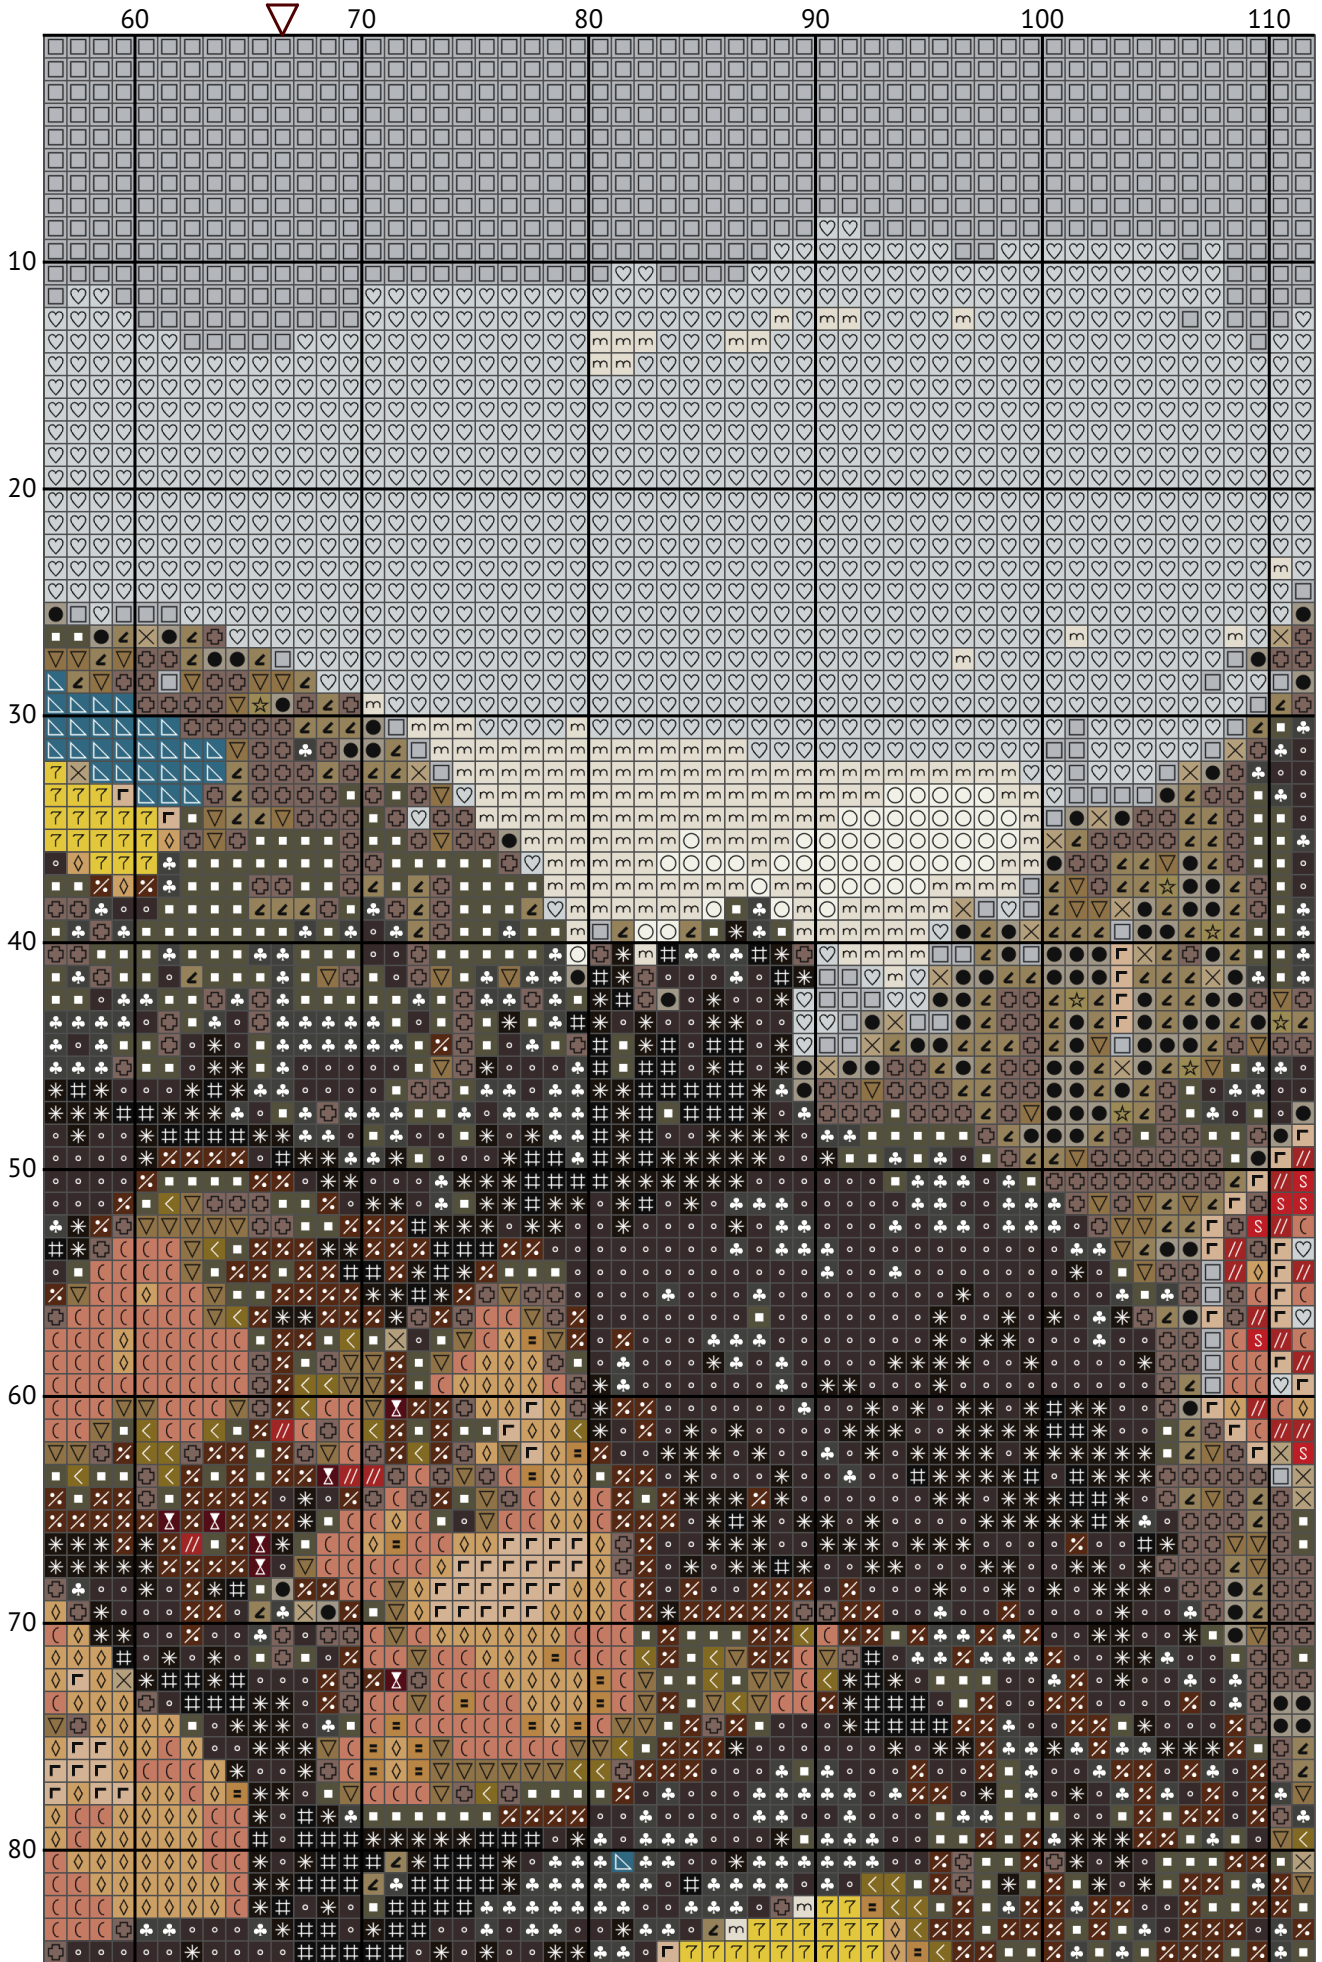

Кохання посеред війни

Схема вишивки хрестиком

Розмір: 133 x 200 хрестиків

Кохання посеред війни

Кохання посеред війни

Кохання посеред війни

Кохання посеред війни

Кохання посеред війни

Кохання посеред війни

Кохання посеред війни

Кохання посеред війни

Кохання посеред війни
Список ниток муліне DMC

N	Symbol	Number	Name	Stitches
1		 DMC 02	Tin	2574
2		 DMC 09	Cocoa - Very Dark	3411
3		 DMC 18	Yellow Plum	160
4		 DMC 22	Alizarin	260
5		 DMC 304	Red - Medium	454
6		 DMC 310	Black	1764
7		 DMC 321	Red	200
8		 DMC 347	Salmon - Very Dark	364
9		 DMC 372	Mustard - Light	205
10		 DMC 407	Desert Sand - Dark	401
11		 DMC 451	Shell Gray - Dark	2055
12		 DMC 535	Ash Gray - Very Light	1975
13		 DMC 543	Beige - Ultra Very Light	372
14		 DMC 612	Drab Brown - Light	843
15		 DMC 648	Beaver Gray - Light	699
16		 DMC 738	Tan - Very Light	423
17		 DMC 762	Pearl Gray - Very Light	2179
18		 DMC 801	Coffee Brown - Dark	665
19		 DMC 814	Garnet - Dark	253
20		 DMC 831	Golden Olive - Medium	254
21		 DMC 3032	Mocha Brown - Medium	1007
22		 DMC 3045	Yellow Beige - Dark	230
23		 DMC 3371	Black Brown	2271
24		 DMC 3782	Mocha Brown - Light	424
25		 DMC 3787	Brown Gray - Dark	2417
26		 DMC 3810	Turquoise - Dark	140
27		 DMC 3865	Winter White	81
28		 DMC 3866	Mocha - Ultra Very Light	519