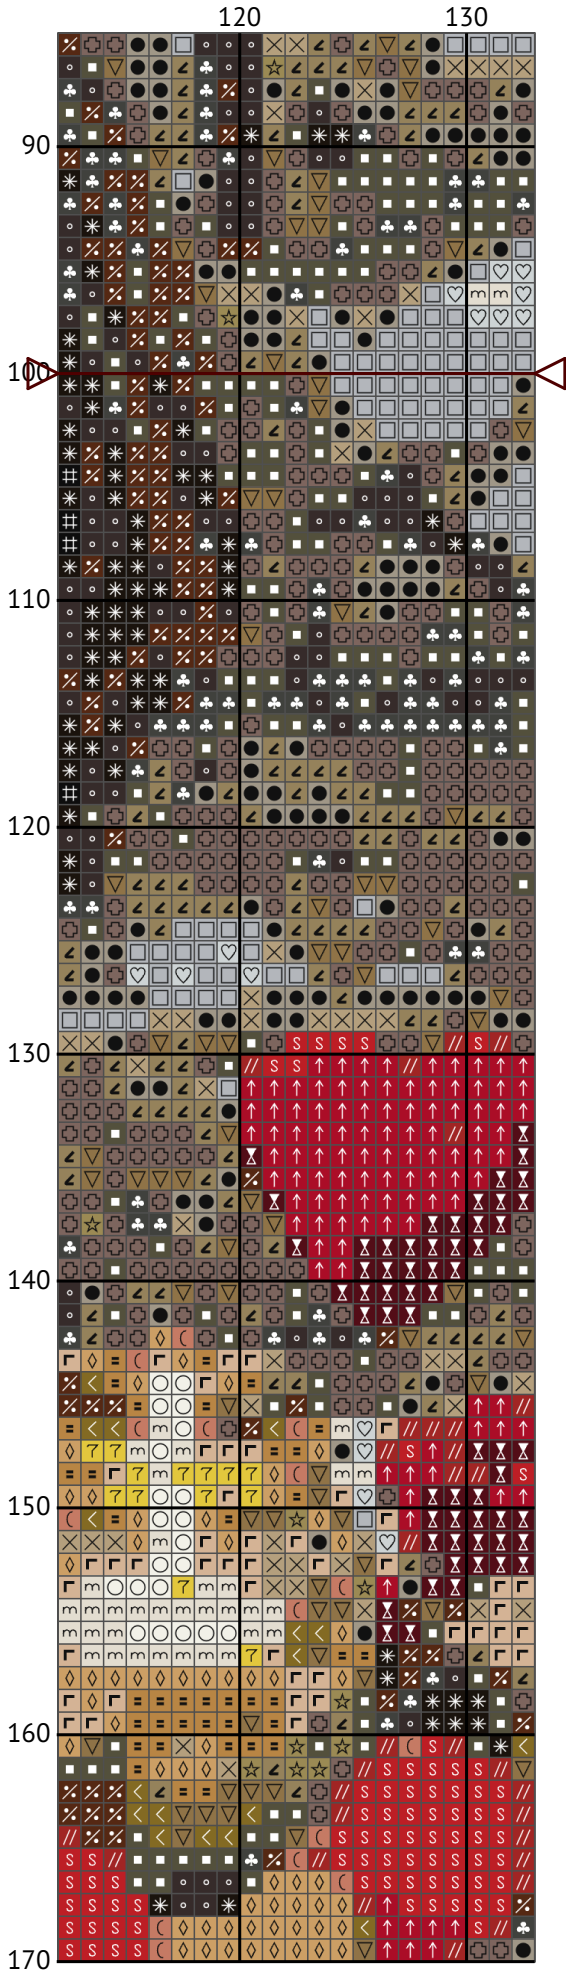

Кохання посеред війни

Схема вишивки хрестиком

Розмір: 133 x 200 хрестиків

Кохання посеред війни

Кохання посеред війни

Кохання посеред війни

Кохання посеред війни

Кохання посеред війни

Кохання посеред війни

Кохання посеред війни

Кохання посеред війни

Кохання посеред війни
Список ниток муліне DMC

N	Symbol	Number	Name	Stitches
1		 DMC 02	Tin	2574
2		 DMC 09	Cocoa - Very Dark	3411
3		 DMC 18	Yellow Plum	160
4		 DMC 22	Alizarin	260
5		 DMC 304	Red - Medium	454
6		 DMC 310	Black	1764
7		 DMC 321	Red	200
8		 DMC 347	Salmon - Very Dark	364
9		 DMC 372	Mustard - Light	205
10		 DMC 407	Desert Sand - Dark	401
11		 DMC 451	Shell Gray - Dark	2055
12		 DMC 535	Ash Gray - Very Light	1975
13		 DMC 543	Beige - Ultra Very Light	372
14		 DMC 612	Drab Brown - Light	843
15		 DMC 648	Beaver Gray - Light	699
16		 DMC 738	Tan - Very Light	423
17		 DMC 762	Pearl Gray - Very Light	2179
18		 DMC 801	Coffee Brown - Dark	665
19		 DMC 814	Garnet - Dark	253
20		 DMC 831	Golden Olive - Medium	254
21		 DMC 3032	Mocha Brown - Medium	1007
22		 DMC 3045	Yellow Beige - Dark	230
23		 DMC 3371	Black Brown	2271
24		 DMC 3782	Mocha Brown - Light	424
25		 DMC 3787	Brown Gray - Dark	2417
26		 DMC 3810	Turquoise - Dark	140
27		 DMC 3865	Winter White	81
28		 DMC 3866	Mocha - Ultra Very Light	519