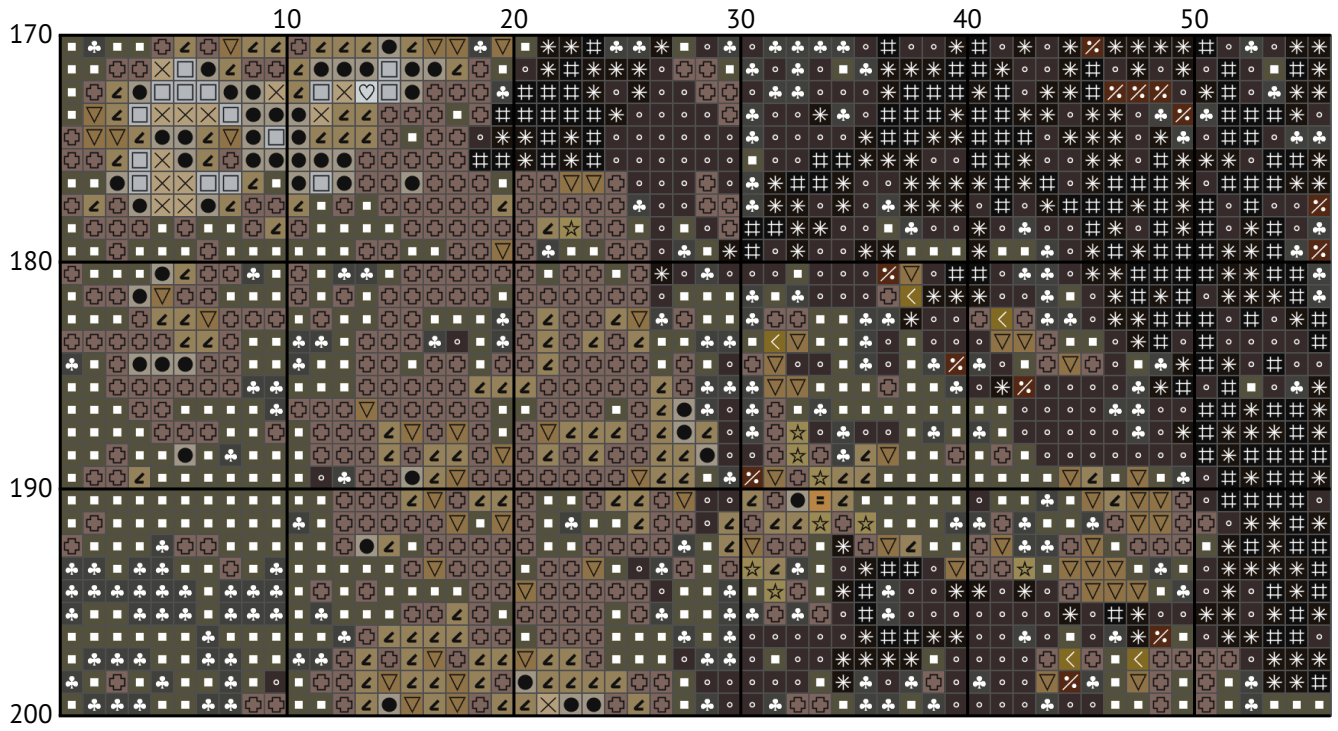

Кохання посеред війни

Схема вишивки хрестиком

Розмір: 133 x 200 хрестиків

Кохання посеред війни

Кохання посеред війни

Кохання посеред війни

Кохання посеред війни

Кохання посеред війни

Кохання посеред війни

Кохання посеред війни

Кохання посеред війни

Кохання посеред війни
Список ниток муліне DMC

N	Symbol	Number	Name	Stitches
1		 DMC 02	Tin	2574
2		 DMC 09	Cocoa - Very Dark	3411
3		 DMC 18	Yellow Plum	160
4		 DMC 22	Alizarin	260
5		 DMC 304	Red - Medium	454
6		 DMC 310	Black	1764
7		 DMC 321	Red	200
8		 DMC 347	Salmon - Very Dark	364
9		 DMC 372	Mustard - Light	205
10		 DMC 407	Desert Sand - Dark	401
11		 DMC 451	Shell Gray - Dark	2055
12		 DMC 535	Ash Gray - Very Light	1975
13		 DMC 543	Beige - Ultra Very Light	372
14		 DMC 612	Drab Brown - Light	843
15		 DMC 648	Beaver Gray - Light	699
16		 DMC 738	Tan - Very Light	423
17		 DMC 762	Pearl Gray - Very Light	2179
18		 DMC 801	Coffee Brown - Dark	665
19		 DMC 814	Garnet - Dark	253
20		 DMC 831	Golden Olive - Medium	254
21		 DMC 3032	Mocha Brown - Medium	1007
22		 DMC 3045	Yellow Beige - Dark	230
23		 DMC 3371	Black Brown	2271
24		 DMC 3782	Mocha Brown - Light	424
25		 DMC 3787	Brown Gray - Dark	2417
26		 DMC 3810	Turquoise - Dark	140
27		 DMC 3865	Winter White	81
28		 DMC 3866	Mocha - Ultra Very Light	519