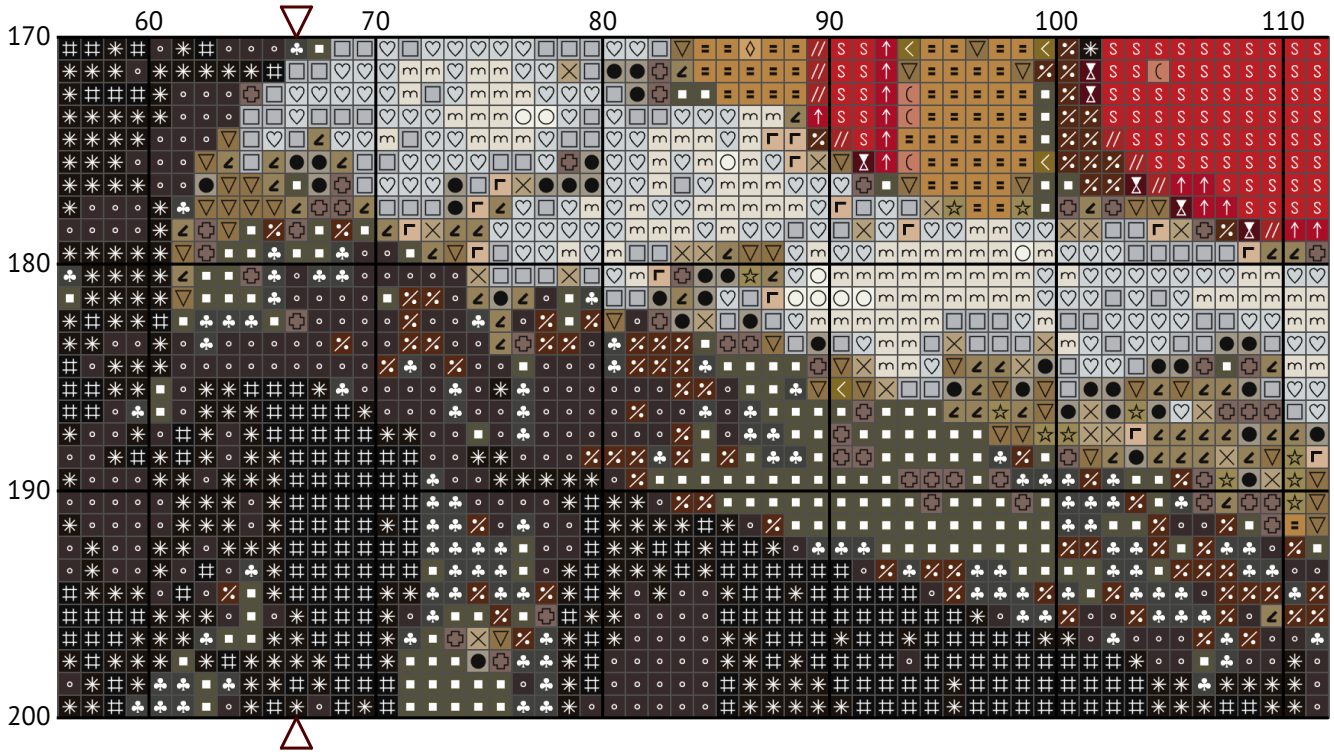

Кохання посеред війни

Схема вишивки хрестиком

Розмір: 133 x 200 хрестиків

Кохання посеред війни

Кохання посеред війни

Кохання посеред війни

Кохання посеред війни

Кохання посеред війни

Кохання посеред війни

Кохання посеред війни

Кохання посеред війни

Кохання посеред війни
Список ниток муліне DMC

N	Symbol	Number	Name	Stitches
1		 DMC 02	Tin	2574
2		 DMC 09	Cocoa - Very Dark	3411
3		 DMC 18	Yellow Plum	160
4		 DMC 22	Alizarin	260
5		 DMC 304	Red - Medium	454
6		 DMC 310	Black	1764
7		 DMC 321	Red	200
8		 DMC 347	Salmon - Very Dark	364
9		 DMC 372	Mustard - Light	205
10		 DMC 407	Desert Sand - Dark	401
11		 DMC 451	Shell Gray - Dark	2055
12		 DMC 535	Ash Gray - Very Light	1975
13		 DMC 543	Beige - Ultra Very Light	372
14		 DMC 612	Drab Brown - Light	843
15		 DMC 648	Beaver Gray - Light	699
16		 DMC 738	Tan - Very Light	423
17		 DMC 762	Pearl Gray - Very Light	2179
18		 DMC 801	Coffee Brown - Dark	665
19		 DMC 814	Garnet - Dark	253
20		 DMC 831	Golden Olive - Medium	254
21		 DMC 3032	Mocha Brown - Medium	1007
22		 DMC 3045	Yellow Beige - Dark	230
23		 DMC 3371	Black Brown	2271
24		 DMC 3782	Mocha Brown - Light	424
25		 DMC 3787	Brown Gray - Dark	2417
26		 DMC 3810	Turquoise - Dark	140
27		 DMC 3865	Winter White	81
28		 DMC 3866	Mocha - Ultra Very Light	519