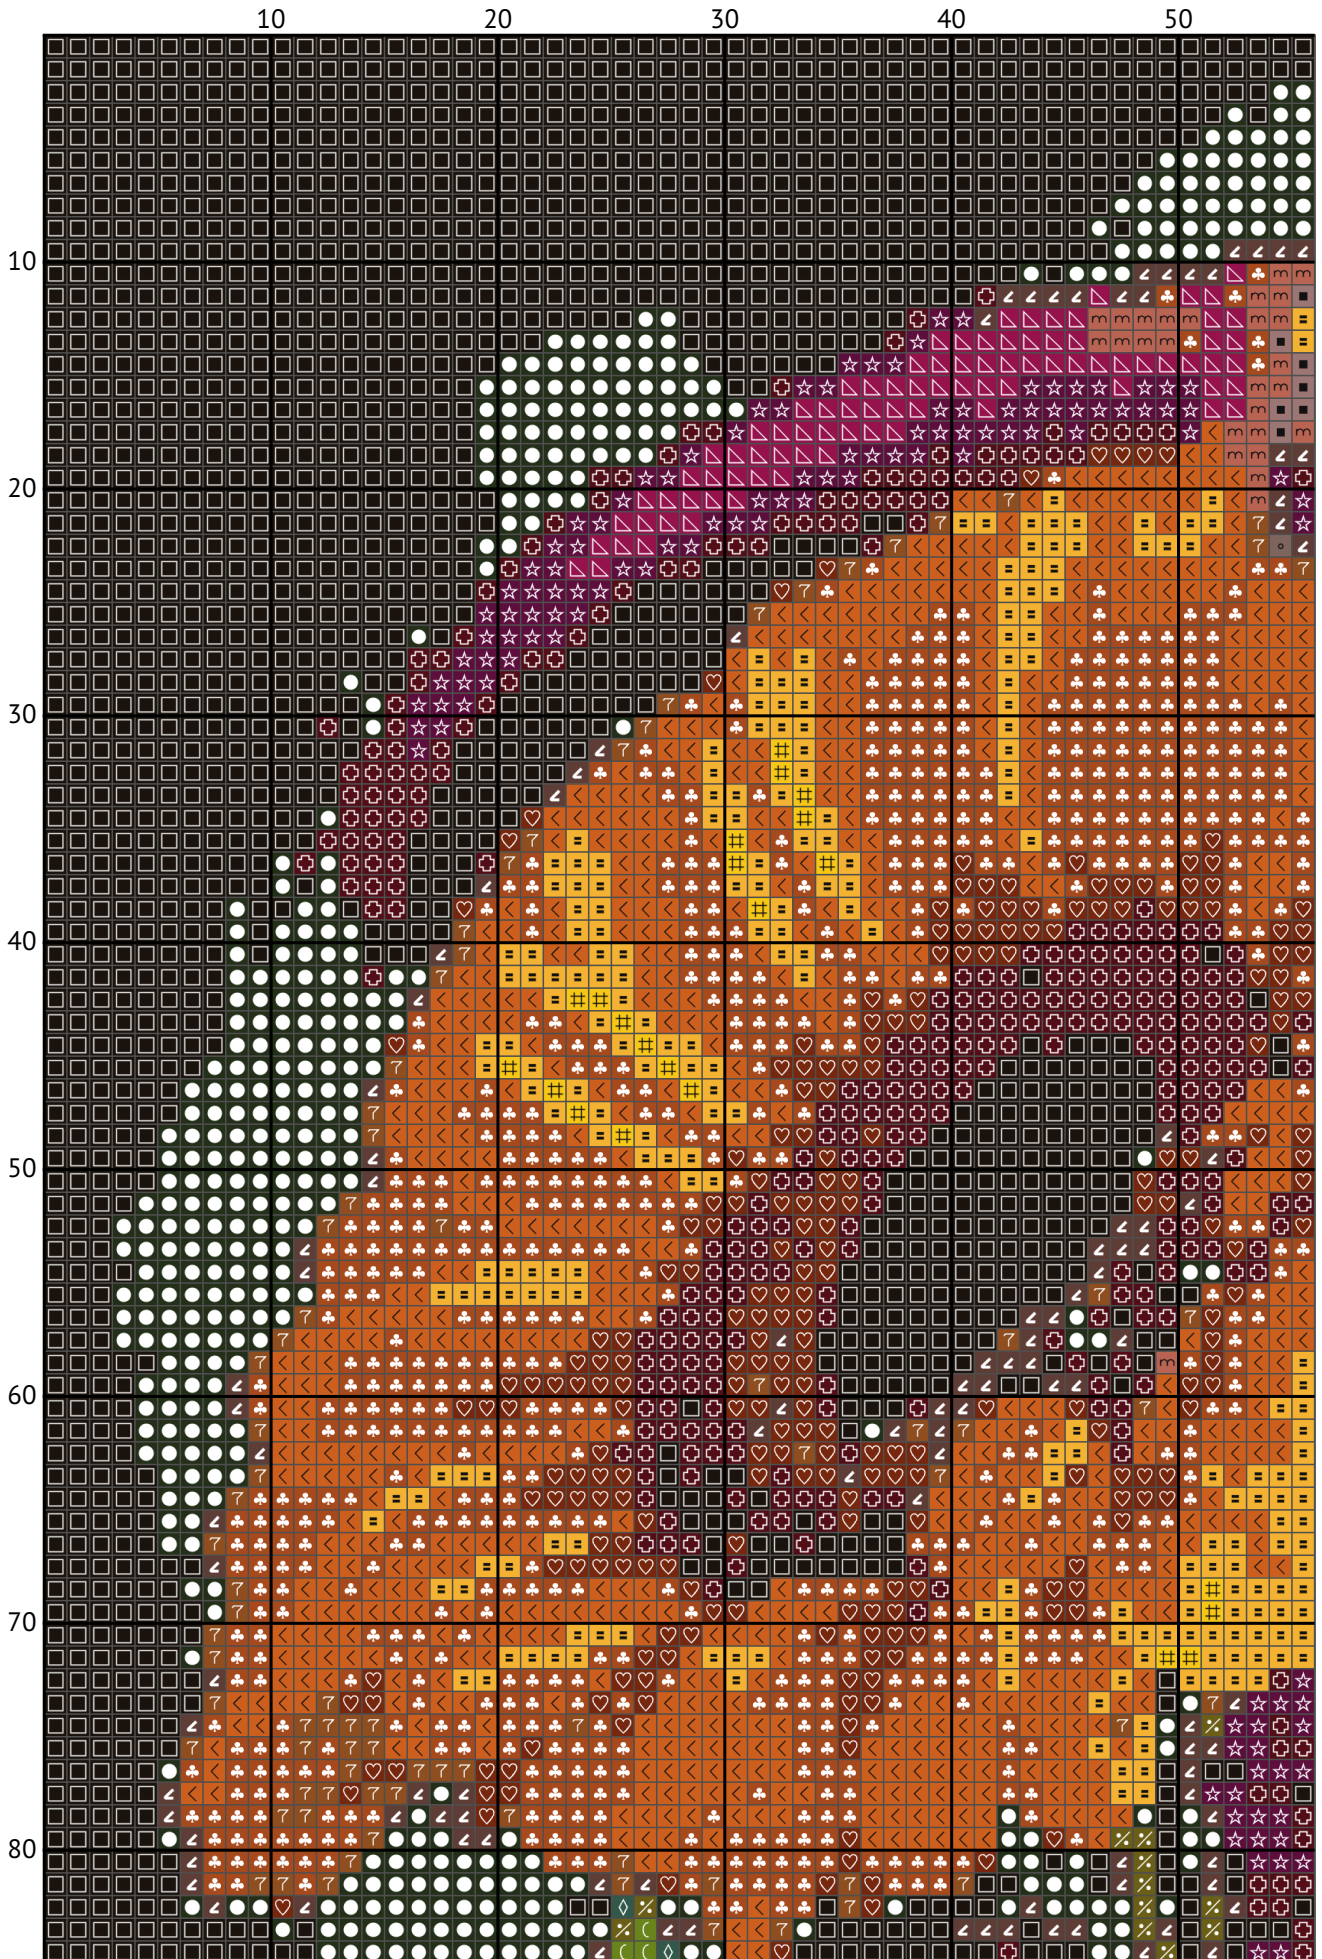

# Гербери у вазі

Схема вишивки хрестиком

---

Розмір: 133 x 200 хрестиків

Герби у вазі

Герби у вазі

Герби у вазі

Герби у вазі