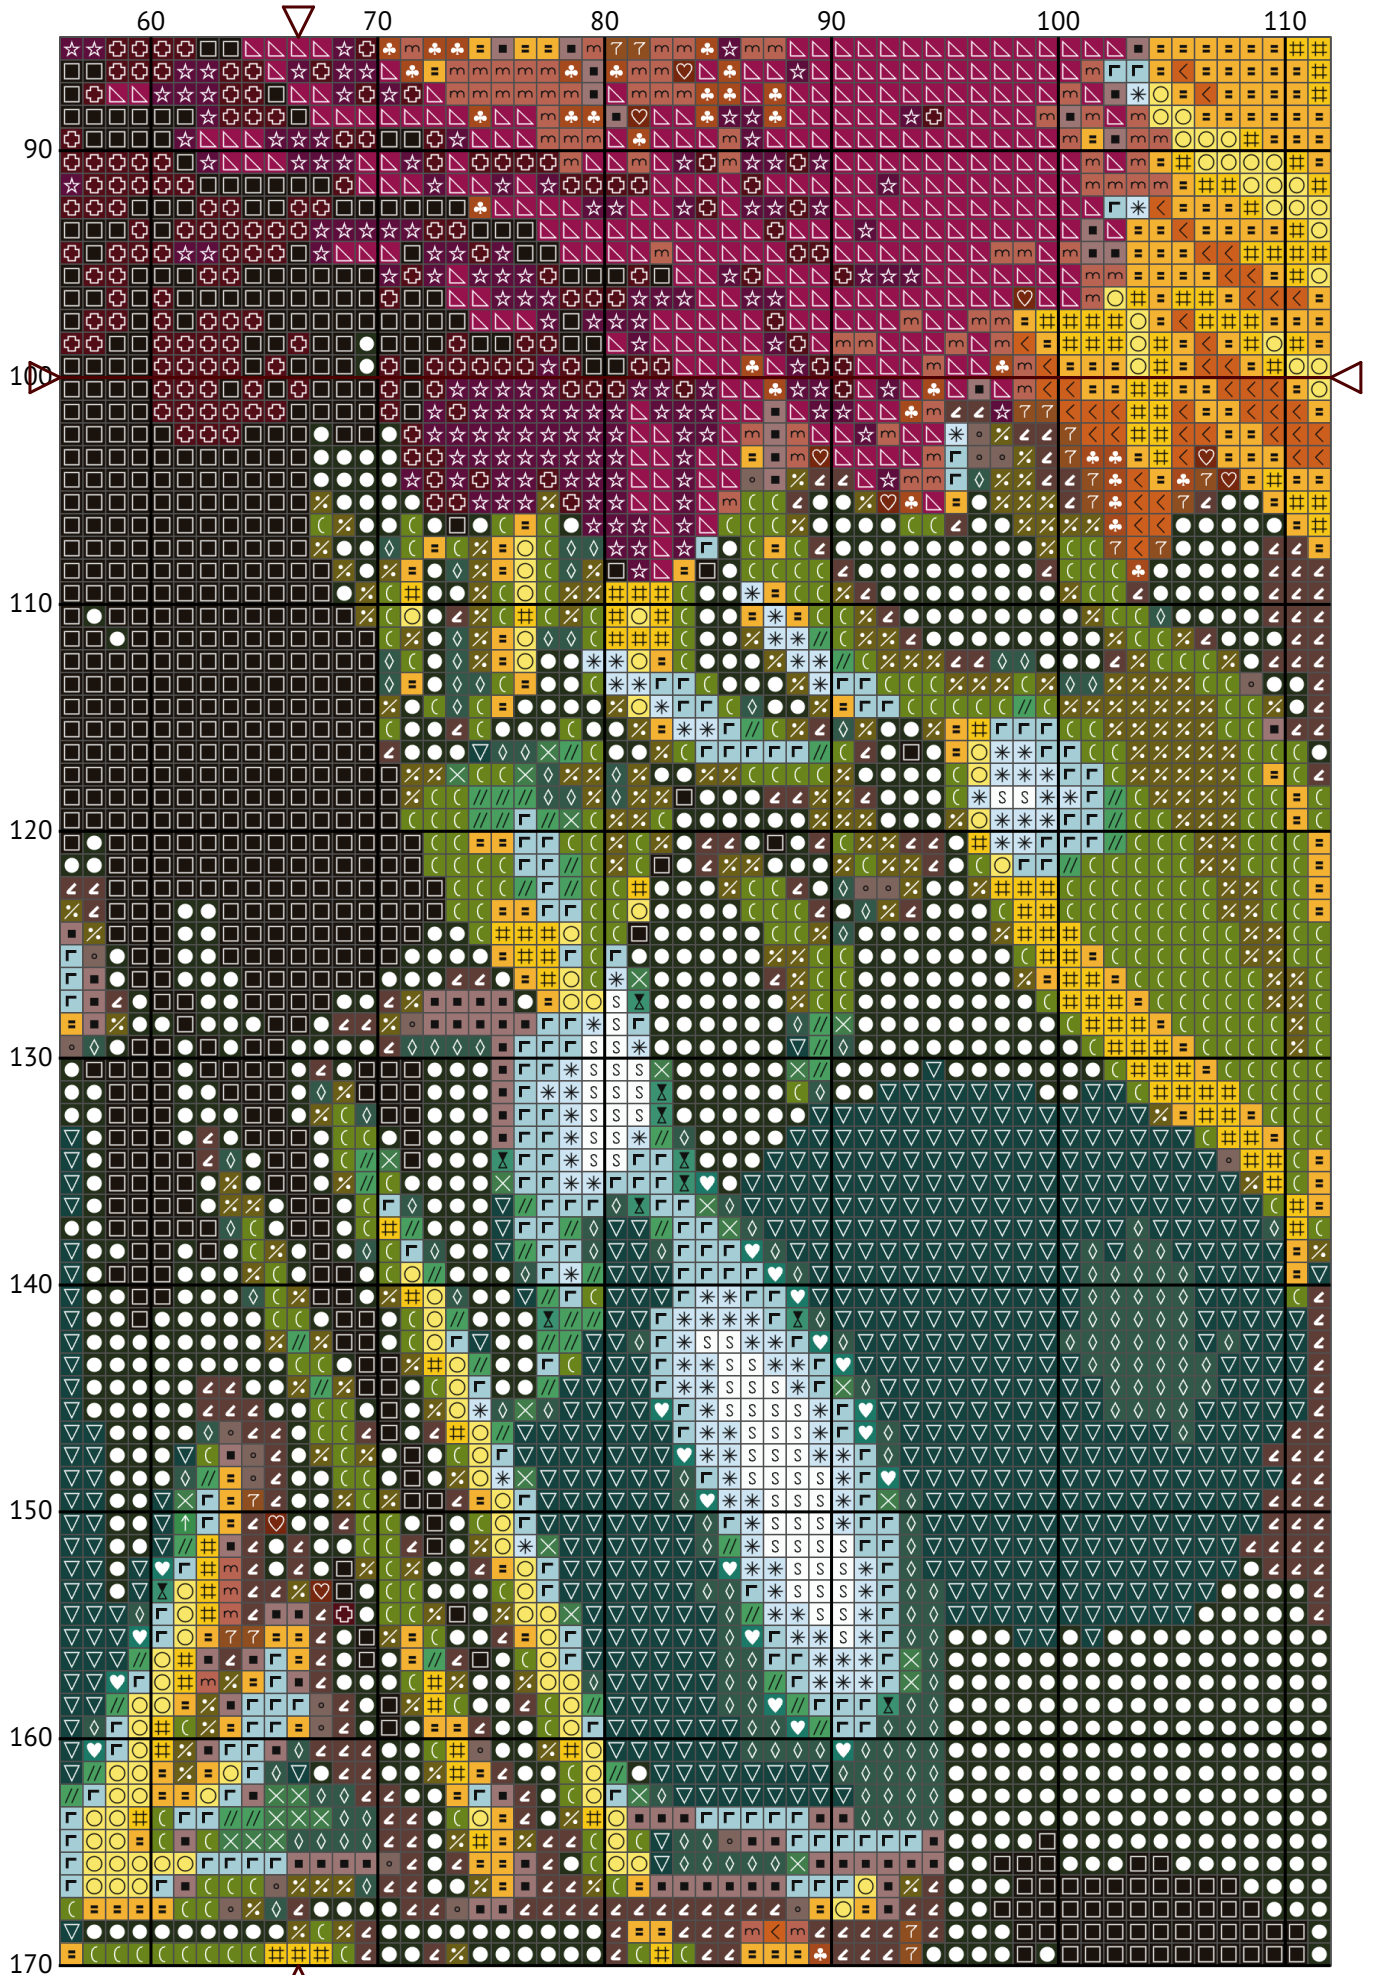

# Гербери у вазі

Схема вишивки хрестиком

---

Розмір: 133 x 200 хрестиків

Герби у вазі

Герби у вазі

Герби у вазі

Герби у вазі