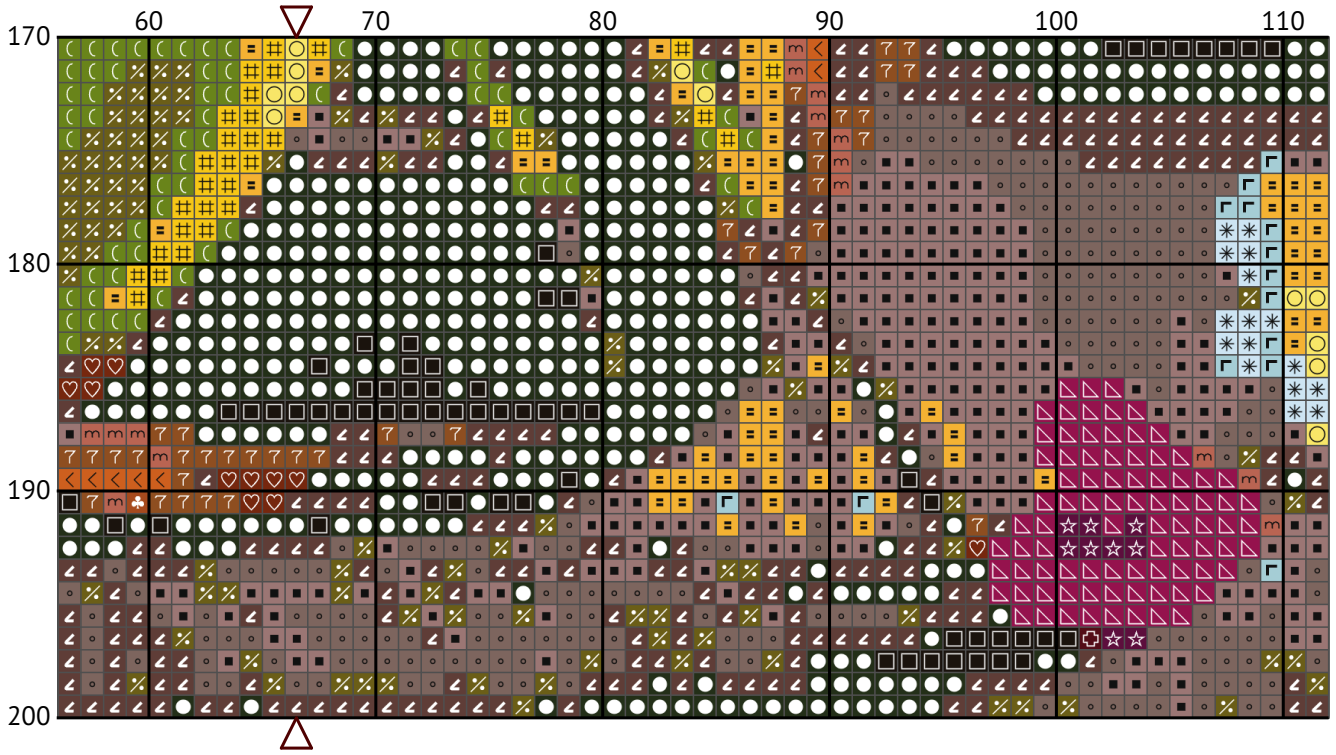

Герби у вазі