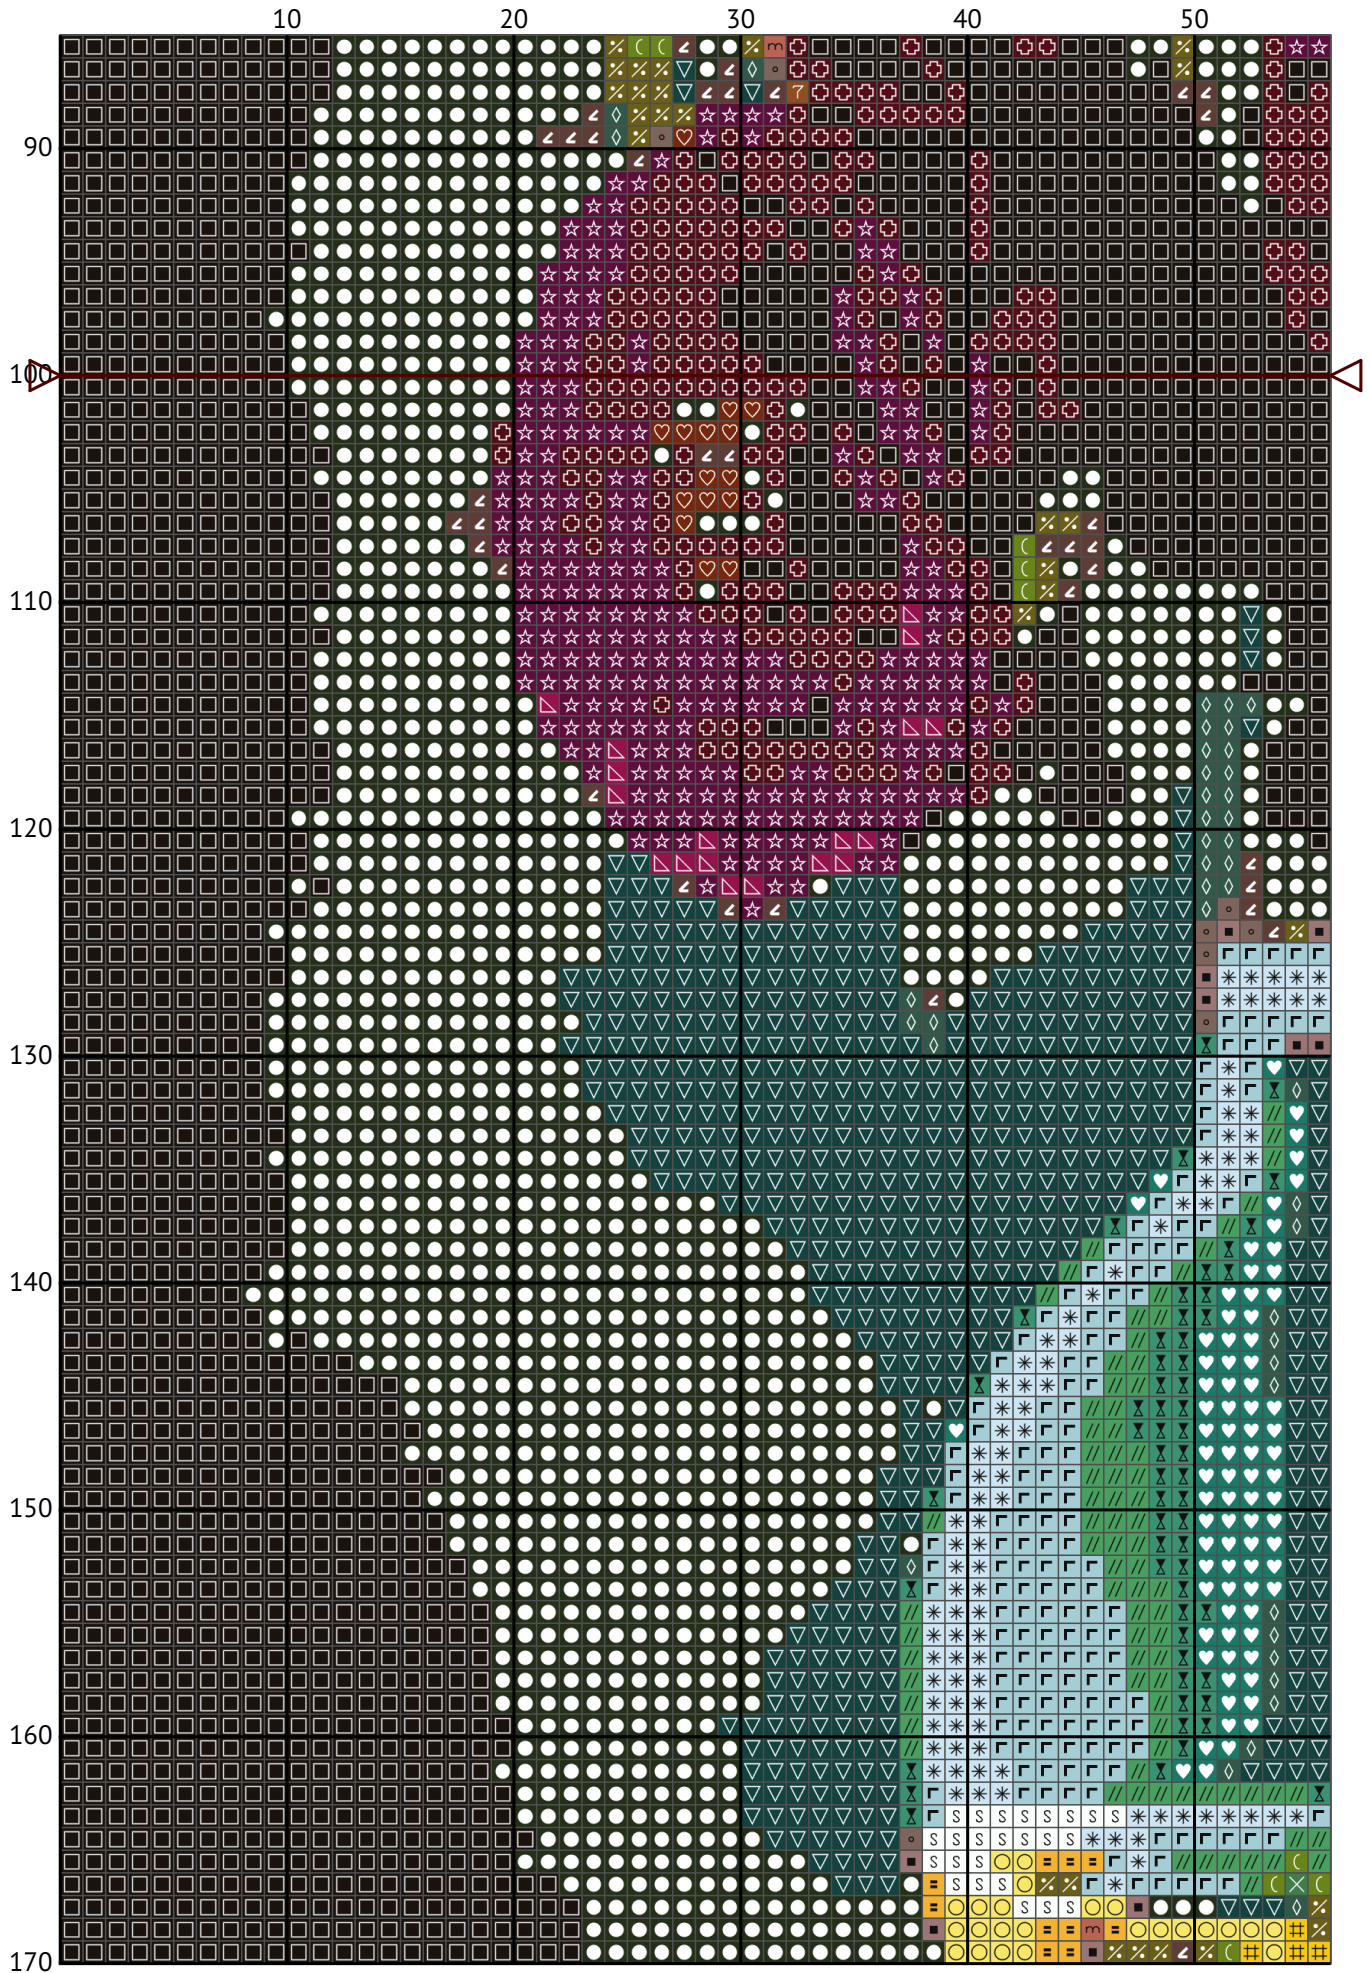

# Гербери у вазі

Схема вишивки хрестиком

---

Розмір: 133 x 200 хрестиків

Герби у вазі

Герби у вазі

Герби у вазі

Герби у вазі