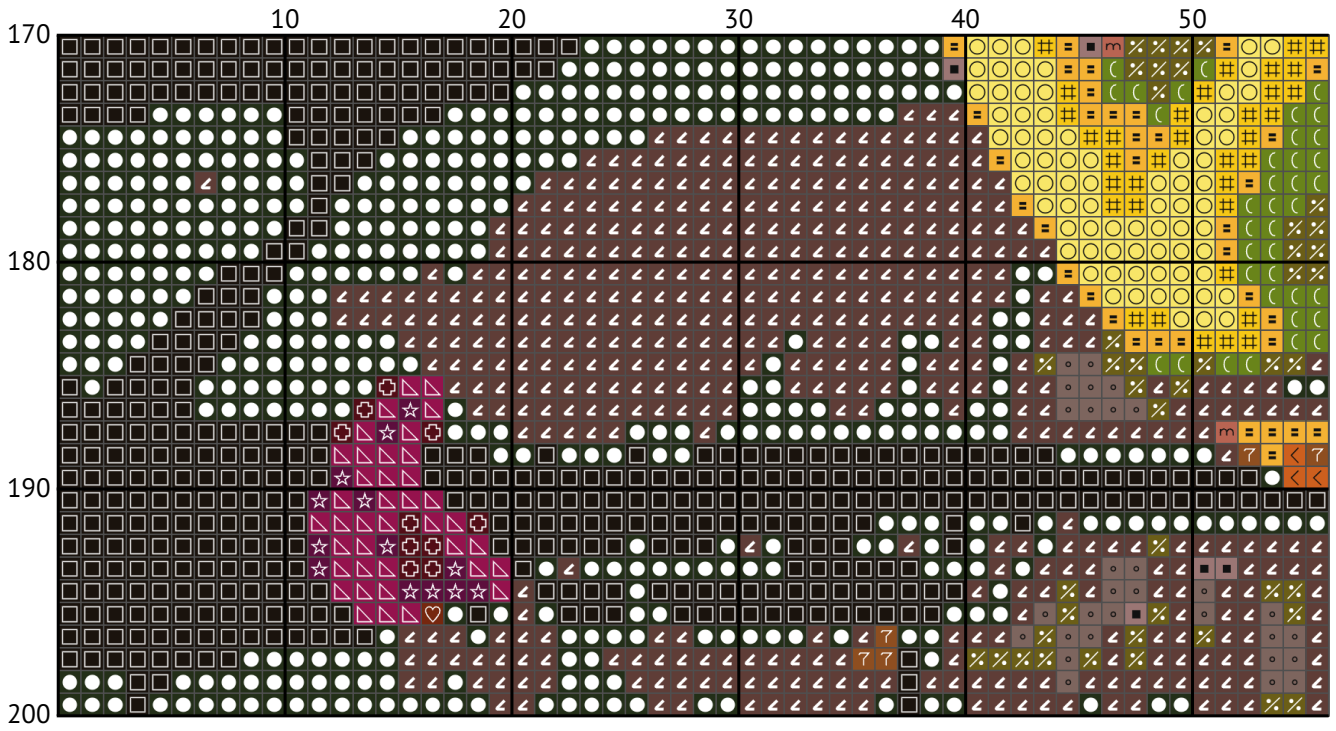

Герби у вазі