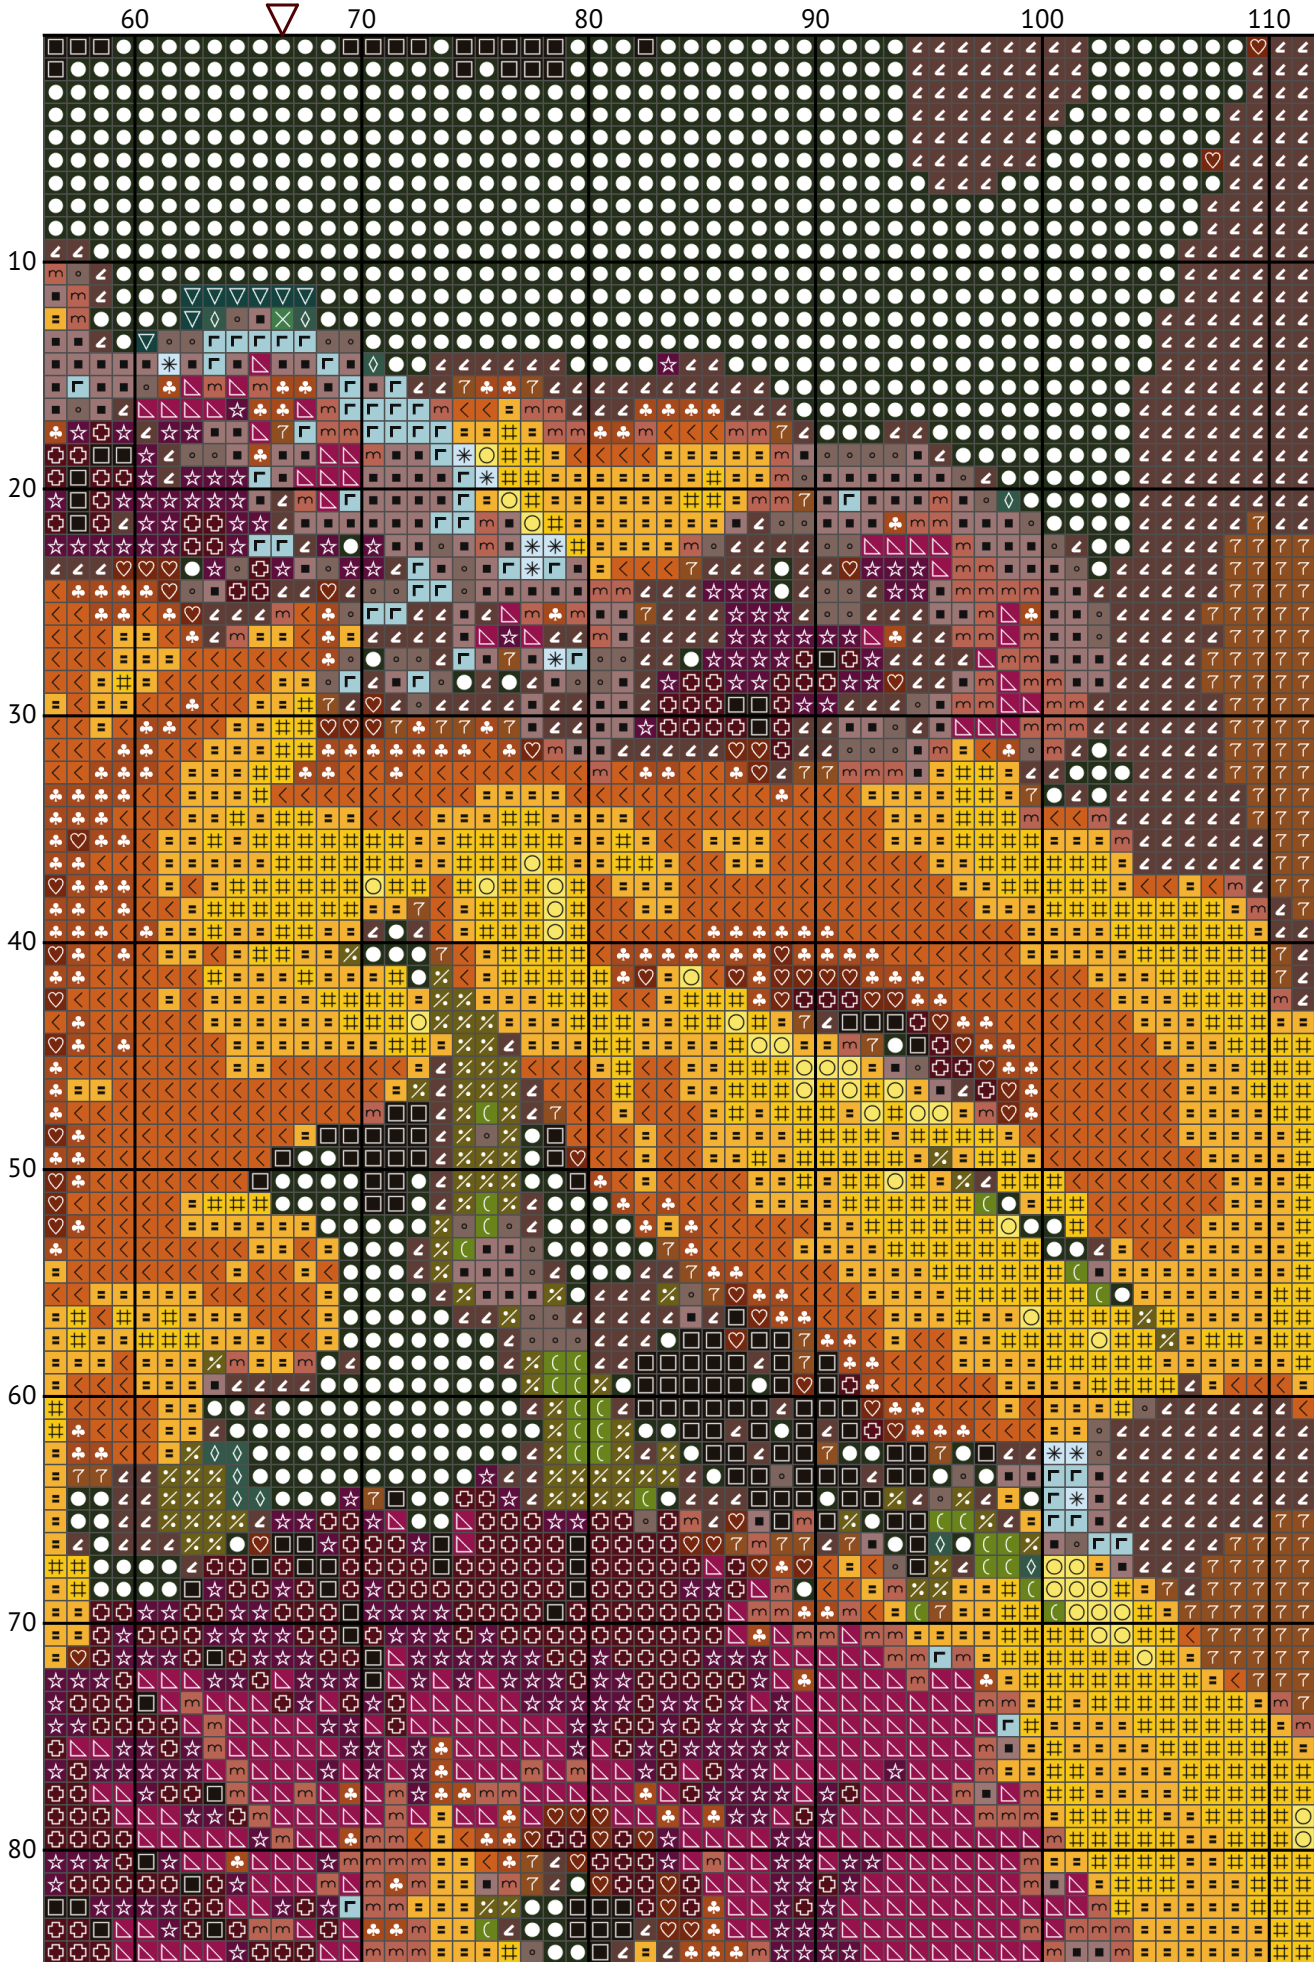

# Гербери у вазі

Схема вишивки хрестиком

---

Розмір: 133 x 200 хрестиків

Герби у вазі

Герби у вазі

Герби у вазі

Герби у вазі