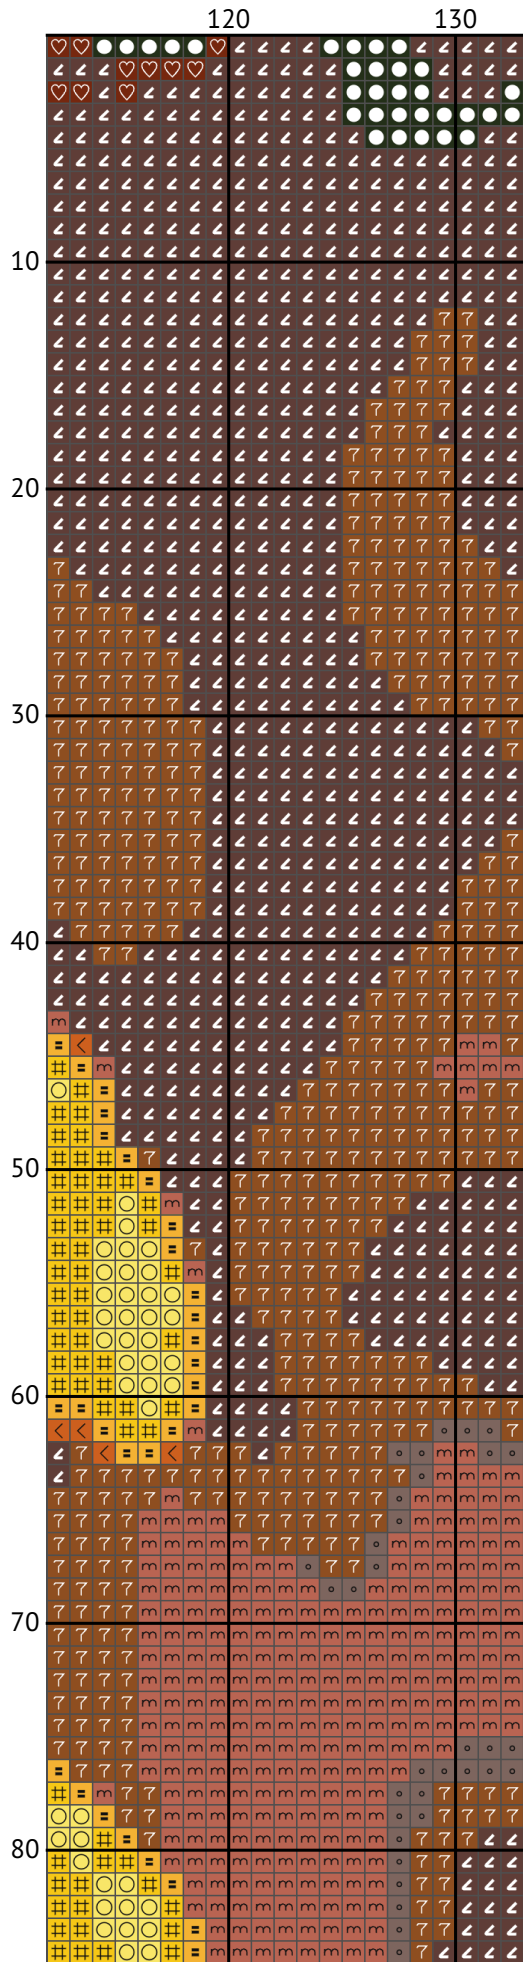

# Гербери у вазі

Схема вишивки хрестиком

---

Розмір: 133 x 200 хрестиків

Герби у вазі

Герби у вазі

Герби у вазі

Герби у вазі