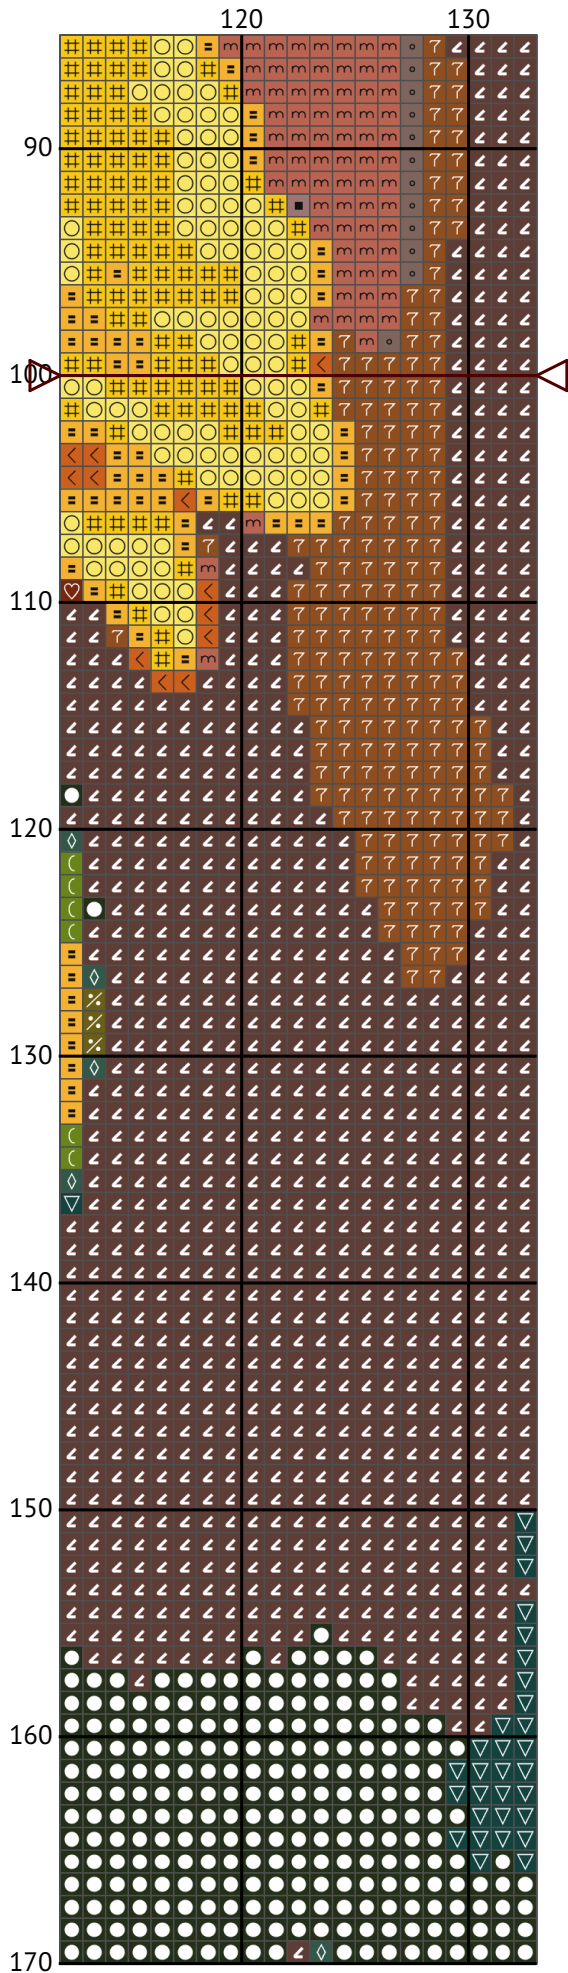

# Гербери у вазі

Схема вишивки хрестиком

---

Розмір: 133 x 200 хрестиків

Герби у вазі

Герби у вазі

Герби у вазі

Герби у вазі