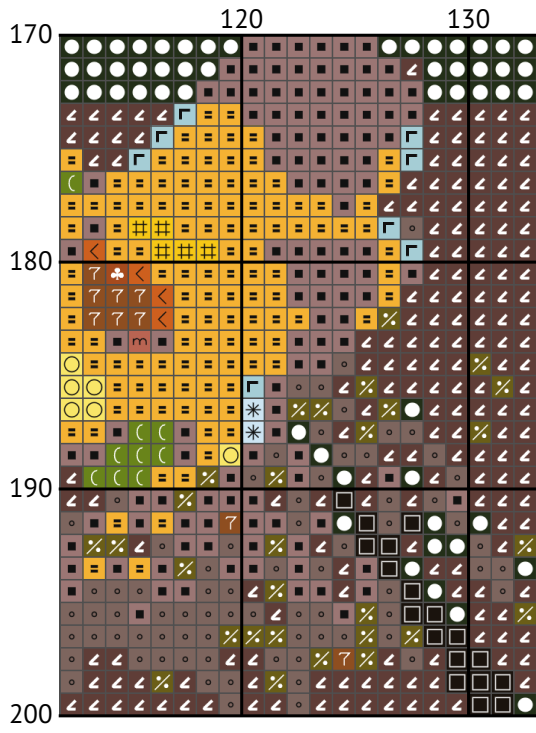

Герби у вазі

Гербери у вазі
Список ниток муліне DMC

N	Symbol	Number	Name	Stitches
1		DMC 35	Fuchsia - Very Dark	792
2		DMC 400	Mahogany - Dark	367
3		DMC 435	Brown - Very Light	981
4		DMC 444	Lemon - Dark	800
5		DMC 451	Shell Gray - Dark	498
6		DMC 501	Blue Green - Dark	250
7		DMC 562	Jade - Medium	33
8		DMC 581	Moss Green	492
9		DMC 718	Plum	819
10		DMC 725	Topaz - Medium Light	1250
11		DMC 727	Topaz - Very Light	410
12		DMC 732	Olive Green	513
13		DMC 779	Cocoa - Dark	3537
14		DMC 814	Garnet - Dark	997
15		DMC 828	Sky Blue - Ultra Very Light	419
16		DMC 911	Emerald Green - Medium	1
17		DMC 912	Emerald Green - Light	139
18		DMC 935	Avocado Green - Dark	4713
19		DMC 976	Golden Brown - Medium	1245
20		DMC 3371	Black Brown	4543
21		DMC 3753	Antique Blue - Ultra Very Light	217
22		DMC 3812	Seagreen - Very Dark	103
23		DMC 3826	Golden Brown	908
24		DMC 3847	Teal Green - Dark	1195
25		DMC 3851	Bright Green - Light	69
26		DMC 3859	Rosewood - Light	616
27		DMC 3861	Cocoa - Light	610
28		DMC B5200	Snow White	83