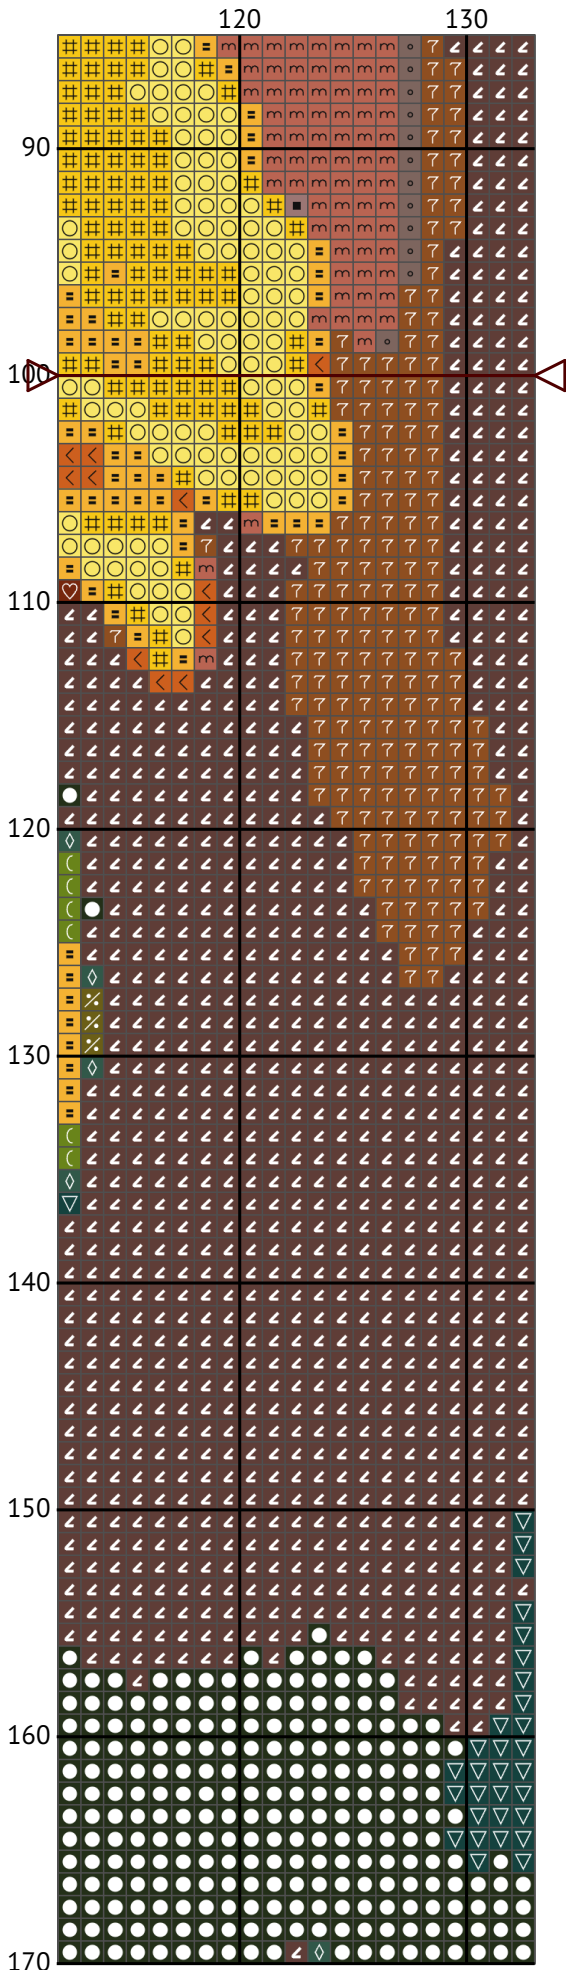

Герберы в вазе

Схема вышивки крестиком

Размер: 133 x 200 крестиков

Герберы в вазе

Герберы в вазе

Герберы в вазе

Герберы в вазе

Герберы в вазе

Герберы в вазе

Герберы в вазе

Герберы в вазе

Герберы в вазе
Список нитей мулине DMC

N	Symbol	Number	Name	Stitches
1		 DMC 35	Fuchsia - Very Dark	792
2		 DMC 400	Mahogany - Dark	367
3		 DMC 435	Brown - Very Light	981
4		 DMC 444	Lemon - Dark	800
5		 DMC 451	Shell Gray - Dark	498
6		 DMC 501	Blue Green - Dark	250
7		 DMC 562	Jade - Medium	33
8		 DMC 581	Moss Green	492
9		 DMC 718	Plum	819
10		 DMC 725	Topaz - Medium Light	1250
11		 DMC 727	Topaz - Very Light	410
12		 DMC 732	Olive Green	513
13		 DMC 779	Cocoa - Dark	3537
14		 DMC 814	Garnet - Dark	997
15		 DMC 828	Sky Blue - Ultra Very Light	419
16		 DMC 911	Emerald Green - Medium	1
17		 DMC 912	Emerald Green - Light	139
18		 DMC 935	Avocado Green - Dark	4713
19		 DMC 976	Golden Brown - Medium	1245
20		 DMC 3371	Black Brown	4543
21		 DMC 3753	Antique Blue - Ultra Very Light	217
22		 DMC 3812	Seagreen - Very Dark	103
23		 DMC 3826	Golden Brown	908
24		 DMC 3847	Teal Green - Dark	1195
25		 DMC 3851	Bright Green - Light	69
26		 DMC 3859	Rosewood - Light	616
27		 DMC 3861	Cocoa - Light	610
28		 DMC B5200	Snow White	83