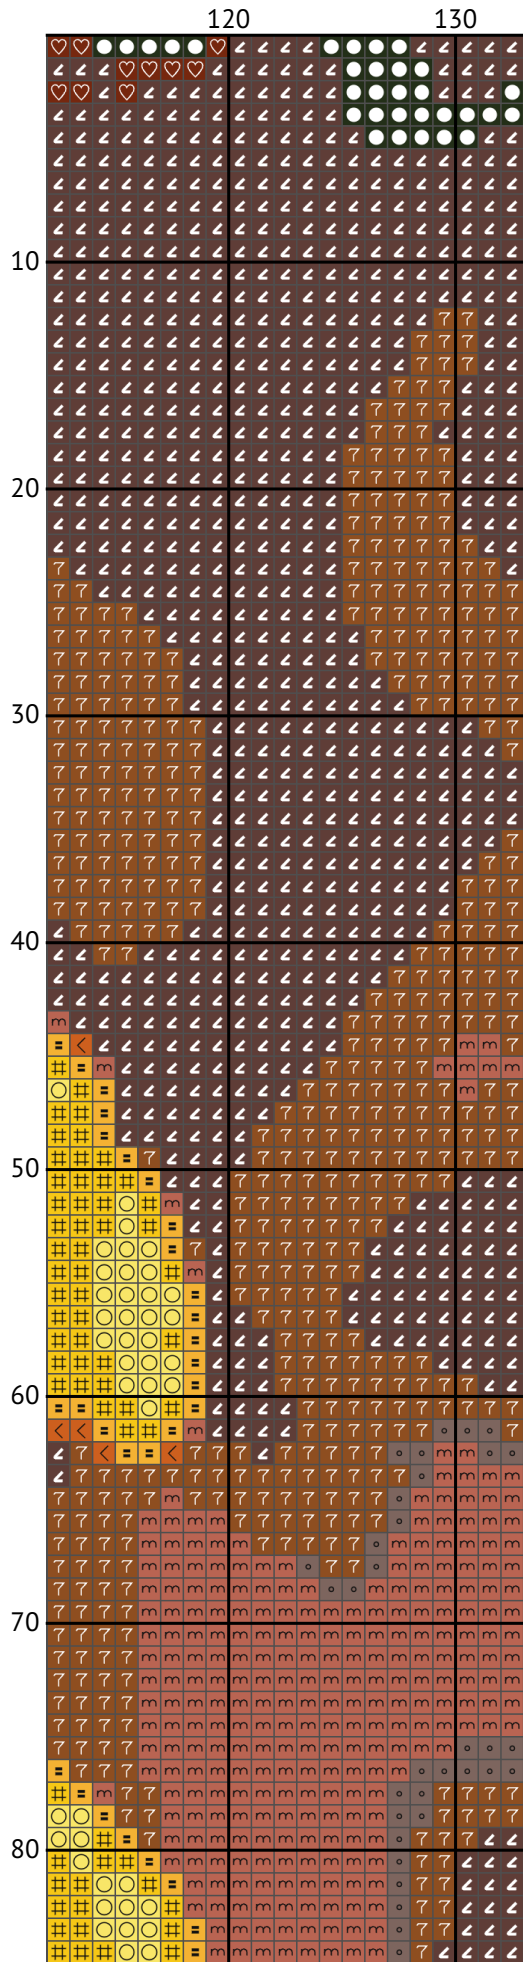

Герберы в вазе

Схема вышивки крестиком

Размер: 133 x 200 крестиков

Герберы в вазе

Герберы в вазе

Герберы в вазе

Герберы в вазе

Герберы в вазе

Герберы в вазе

Герберы в вазе

Герберы в вазе

Герберы в вазе
Список нитей мулине DMC

N	Symbol	Number	Name	Stitches
1		 DMC 35	Fuchsia - Very Dark	792
2		 DMC 400	Mahogany - Dark	367
3		 DMC 435	Brown - Very Light	981
4		 DMC 444	Lemon - Dark	800
5		 DMC 451	Shell Gray - Dark	498
6		 DMC 501	Blue Green - Dark	250
7		 DMC 562	Jade - Medium	33
8		 DMC 581	Moss Green	492
9		 DMC 718	Plum	819
10		 DMC 725	Topaz - Medium Light	1250
11		 DMC 727	Topaz - Very Light	410
12		 DMC 732	Olive Green	513
13		 DMC 779	Cocoa - Dark	3537
14		 DMC 814	Garnet - Dark	997
15		 DMC 828	Sky Blue - Ultra Very Light	419
16		 DMC 911	Emerald Green - Medium	1
17		 DMC 912	Emerald Green - Light	139
18		 DMC 935	Avocado Green - Dark	4713
19		 DMC 976	Golden Brown - Medium	1245
20		 DMC 3371	Black Brown	4543
21		 DMC 3753	Antique Blue - Ultra Very Light	217
22		 DMC 3812	Seagreen - Very Dark	103
23		 DMC 3826	Golden Brown	908
24		 DMC 3847	Teal Green - Dark	1195
25		 DMC 3851	Bright Green - Light	69
26		 DMC 3859	Rosewood - Light	616
27		 DMC 3861	Cocoa - Light	610
28		 DMC B5200	Snow White	83