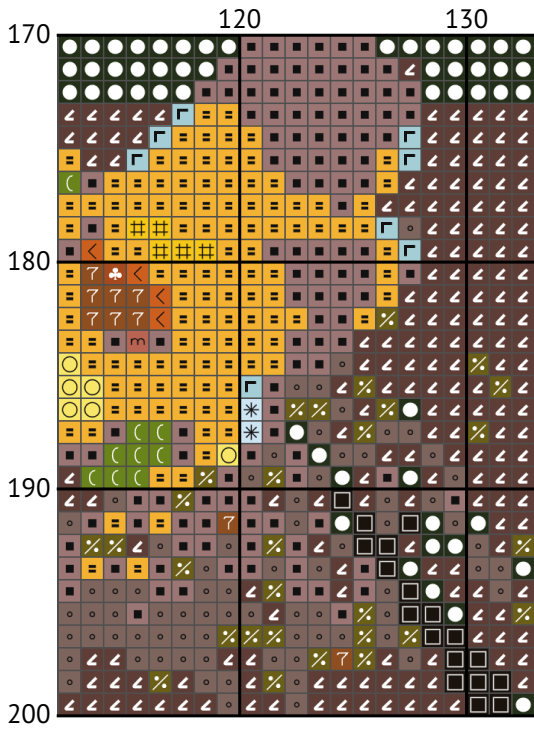

Герберы в вазе

Схема вышивки крестиком

Размер: 133 x 200 крестиков

Герберы в вазе

Герберы в вазе

Герберы в вазе

Герберы в вазе

Герберы в вазе

Герберы в вазе

Герберы в вазе

Герберы в вазе

Герберы в вазе
Список нитей мулине DMC

N	Symbol	Number	Name	Stitches
1		 DMC 35	Fuchsia - Very Dark	792
2		 DMC 400	Mahogany - Dark	367
3		 DMC 435	Brown - Very Light	981
4		 DMC 444	Lemon - Dark	800
5		 DMC 451	Shell Gray - Dark	498
6		 DMC 501	Blue Green - Dark	250
7		 DMC 562	Jade - Medium	33
8		 DMC 581	Moss Green	492
9		 DMC 718	Plum	819
10		 DMC 725	Topaz - Medium Light	1250
11		 DMC 727	Topaz - Very Light	410
12		 DMC 732	Olive Green	513
13		 DMC 779	Cocoa - Dark	3537
14		 DMC 814	Garnet - Dark	997
15		 DMC 828	Sky Blue - Ultra Very Light	419
16		 DMC 911	Emerald Green - Medium	1
17		 DMC 912	Emerald Green - Light	139
18		 DMC 935	Avocado Green - Dark	4713
19		 DMC 976	Golden Brown - Medium	1245
20		 DMC 3371	Black Brown	4543
21		 DMC 3753	Antique Blue - Ultra Very Light	217
22		 DMC 3812	Seagreen - Very Dark	103
23		 DMC 3826	Golden Brown	908
24		 DMC 3847	Teal Green - Dark	1195
25		 DMC 3851	Bright Green - Light	69
26		 DMC 3859	Rosewood - Light	616
27		 DMC 3861	Cocoa - Light	610
28		 DMC B5200	Snow White	83