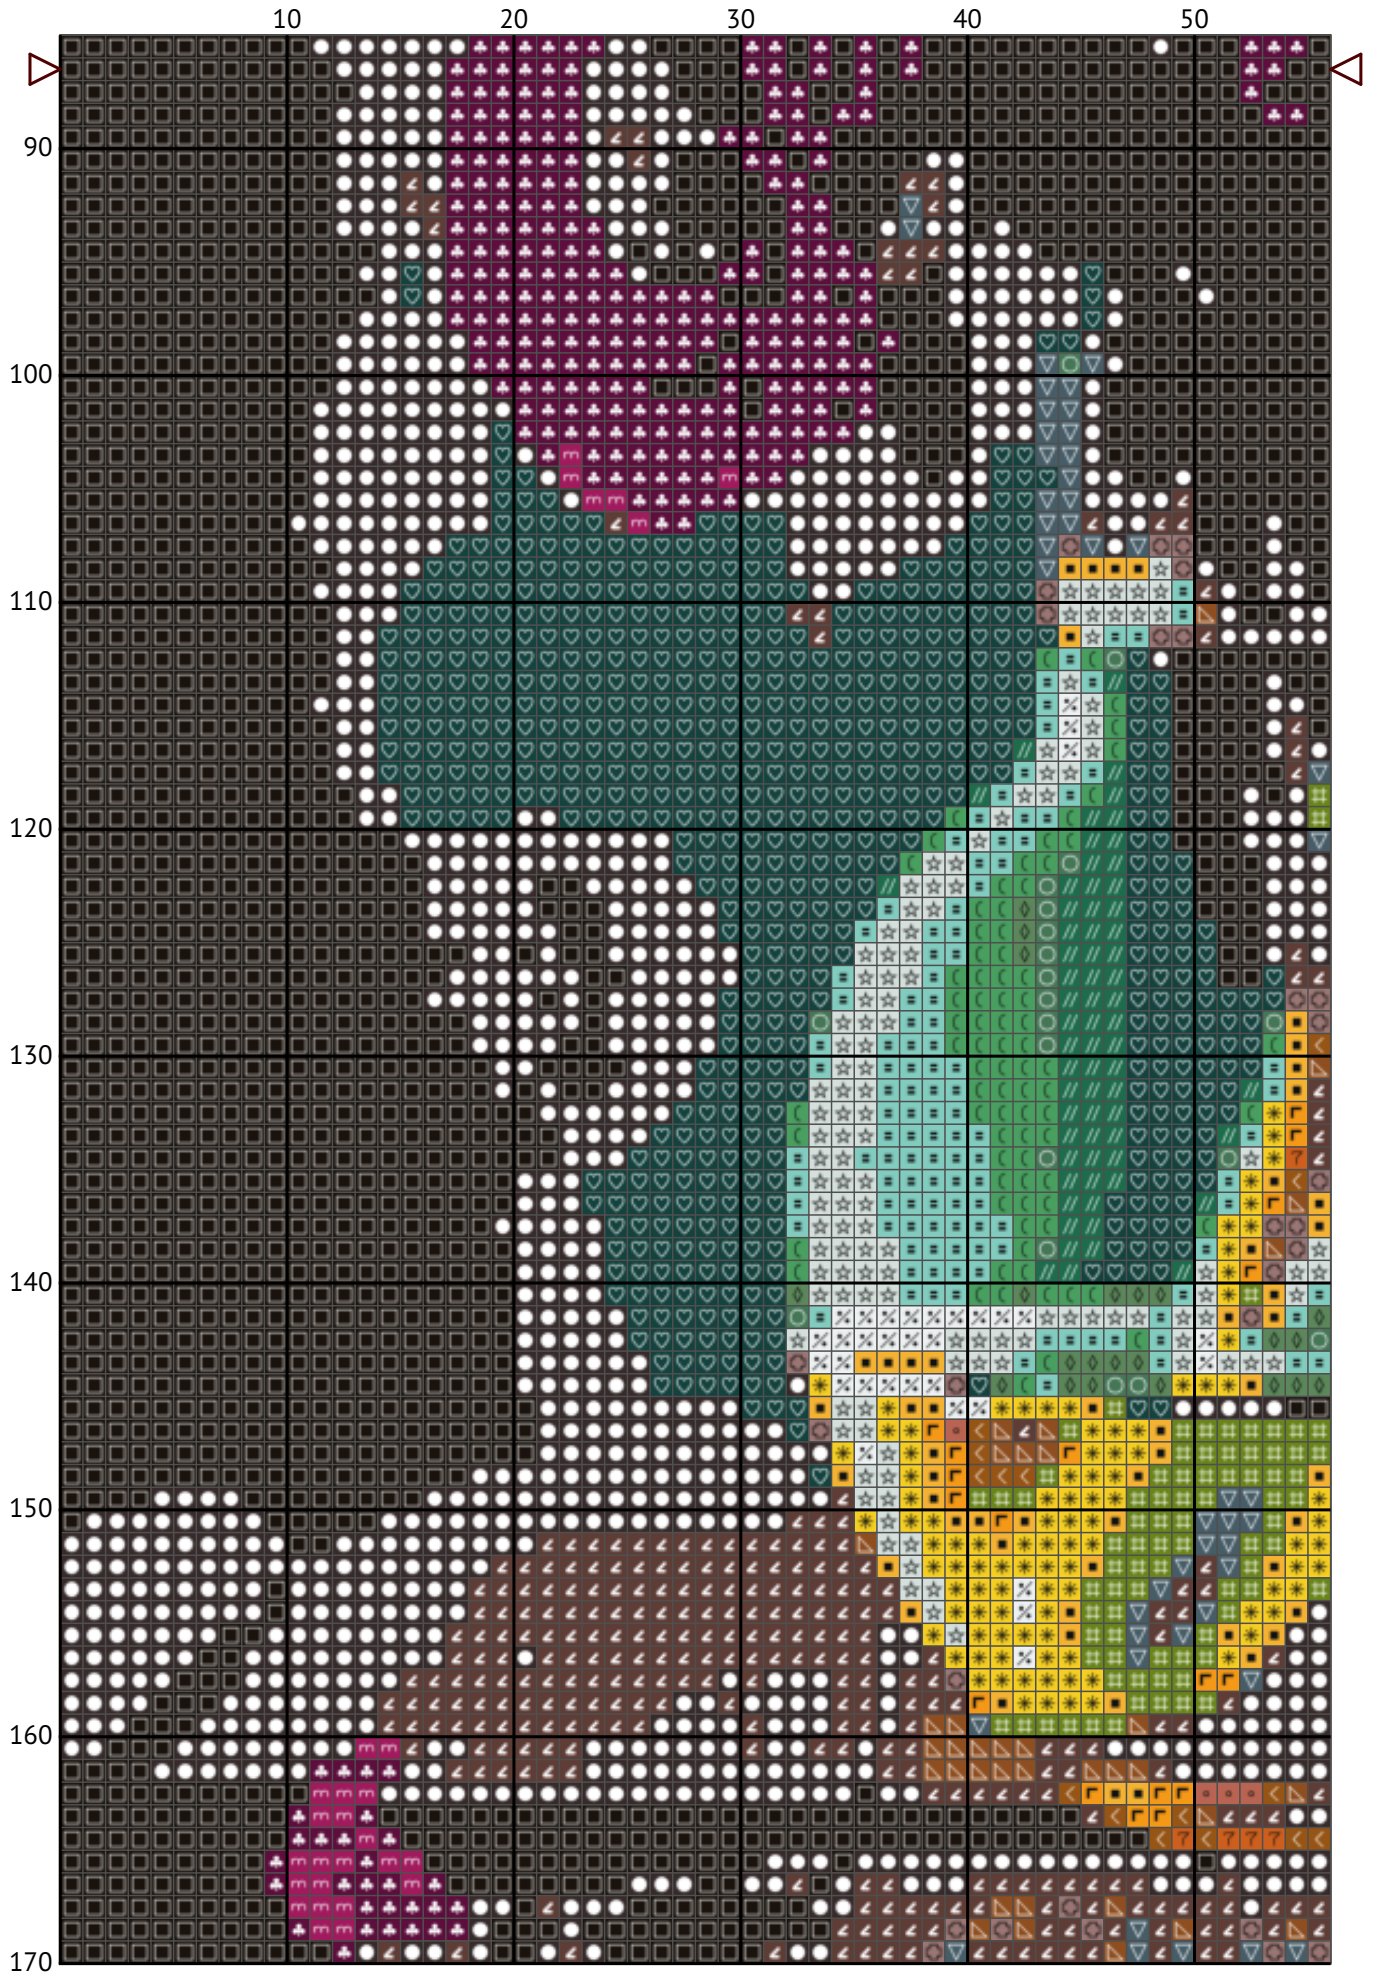

Герберы в вазе

Схема вышивки крестиком

Размер: 115 x 173 крестиков

Герберы в вазе

Герберы в вазе

Герберы в вазе

Герберы в вазе

Герберы в вазе

Герберы в вазе

Герберы в вазе

Герберы в вазе

170

Герберы в вазе
Список нитей мулине DMC

N	Symbol	Number	Name	Stitches
1		 DMC 09	Cocoa - Very Dark	3717
2		 DMC 35	Fuchsia - Very Dark	1102
3		 DMC 163	Celadon Green - Medium	81
4		 DMC 301	Mahogany - Medium	538
5		 DMC 320	Pistachio Green - Medium	61
6		 DMC 435	Brown - Very Light	864
7		 DMC 581	Moss Green	401
8		 DMC 725	Topaz - Medium Light	584
9		 DMC 779	Cocoa - Dark	2451
10		 DMC 782	Topaz - Dark	305
11		 DMC 912	Emerald Green - Light	116
12		 DMC 917	Plum - Medium	591
13		 DMC 964	Seagreen - Light	212
14		 DMC 972	Canary - Deep	708
15		 DMC 973	Canary - Bright	736
16		 DMC 976	Golden Brown - Medium	743
17		 DMC 3371	Black Brown	3764
18		 DMC 3756	Baby Blue - Ultra Very Light	299
19		 DMC 3768	Gray Green - Dark	270
20		 DMC 3847	Teal Green - Dark	1182
21		 DMC 3850	Bright Green - Dark	89
22		 DMC 3859	Rosewood - Light	445
23		 DMC 3861	Cocoa - Light	543
24		 DMC BLANK	White	93