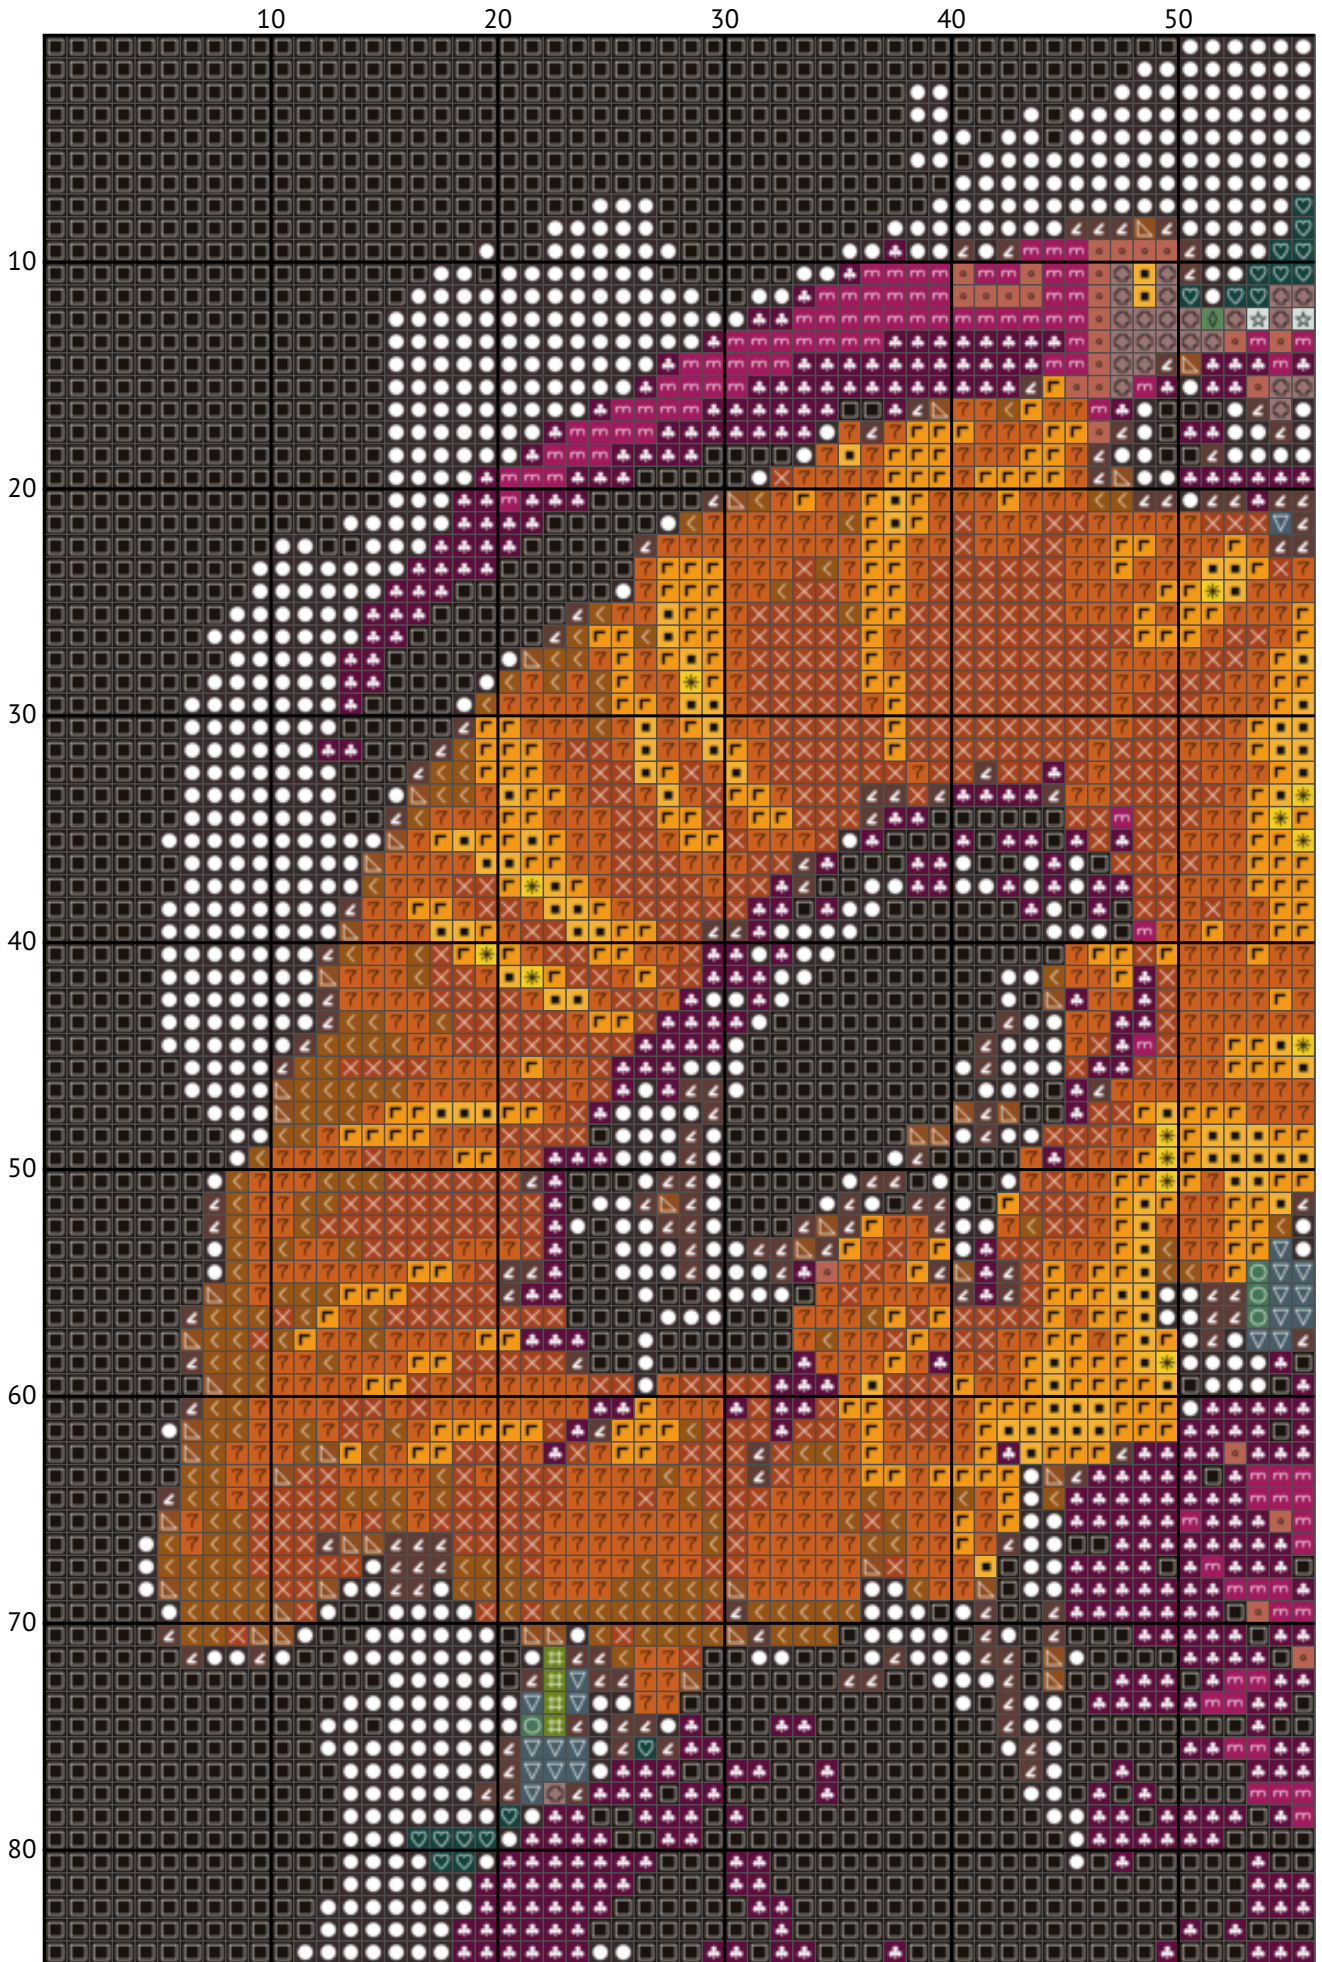

Герберы в вазе

Схема вышивки крестиком

Размер: 115 x 173 крестиков

Герберы в вазе

Герберы в вазе

Герберы в вазе

Герберы в вазе

Герберы в вазе

Герберы в вазе

Герберы в вазе

Герберы в вазе

170

Герберы в вазе
Список нитей мулине DMC

N	Symbol	Number	Name	Stitches
1		 DMC 09	Cocoa - Very Dark	3717
2		 DMC 35	Fuchsia - Very Dark	1102
3		 DMC 163	Celadon Green - Medium	81
4		 DMC 301	Mahogany - Medium	538
5		 DMC 320	Pistachio Green - Medium	61
6		 DMC 435	Brown - Very Light	864
7		 DMC 581	Moss Green	401
8		 DMC 725	Topaz - Medium Light	584
9		 DMC 779	Cocoa - Dark	2451
10		 DMC 782	Topaz - Dark	305
11		 DMC 912	Emerald Green - Light	116
12		 DMC 917	Plum - Medium	591
13		 DMC 964	Seagreen - Light	212
14		 DMC 972	Canary - Deep	708
15		 DMC 973	Canary - Bright	736
16		 DMC 976	Golden Brown - Medium	743
17		 DMC 3371	Black Brown	3764
18		 DMC 3756	Baby Blue - Ultra Very Light	299
19		 DMC 3768	Gray Green - Dark	270
20		 DMC 3847	Teal Green - Dark	1182
21		 DMC 3850	Bright Green - Dark	89
22		 DMC 3859	Rosewood - Light	445
23		 DMC 3861	Cocoa - Light	543
24		 DMC BLANK	White	93