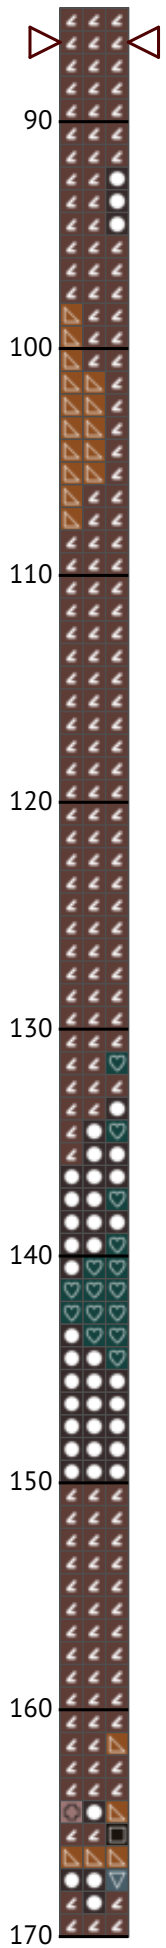

Герберы в вазе

Схема вышивки крестиком

Размер: 115 x 173 крестиков

Герберы в вазе

Герберы в вазе

Герберы в вазе

Герберы в вазе

Герберы в вазе

Герберы в вазе

Герберы в вазе

Герберы в вазе

170

Герберы в вазе
Список нитей мулине DMC

N	Symbol	Number	Name	Stitches
1		 DMC 09	Cocoa - Very Dark	3717
2		 DMC 35	Fuchsia - Very Dark	1102
3		 DMC 163	Celadon Green - Medium	81
4		 DMC 301	Mahogany - Medium	538
5		 DMC 320	Pistachio Green - Medium	61
6		 DMC 435	Brown - Very Light	864
7		 DMC 581	Moss Green	401
8		 DMC 725	Topaz - Medium Light	584
9		 DMC 779	Cocoa - Dark	2451
10		 DMC 782	Topaz - Dark	305
11		 DMC 912	Emerald Green - Light	116
12		 DMC 917	Plum - Medium	591
13		 DMC 964	Seagreen - Light	212
14		 DMC 972	Canary - Deep	708
15		 DMC 973	Canary - Bright	736
16		 DMC 976	Golden Brown - Medium	743
17		 DMC 3371	Black Brown	3764
18		 DMC 3756	Baby Blue - Ultra Very Light	299
19		 DMC 3768	Gray Green - Dark	270
20		 DMC 3847	Teal Green - Dark	1182
21		 DMC 3850	Bright Green - Dark	89
22		 DMC 3859	Rosewood - Light	445
23		 DMC 3861	Cocoa - Light	543
24		 DMC BLANK	White	93