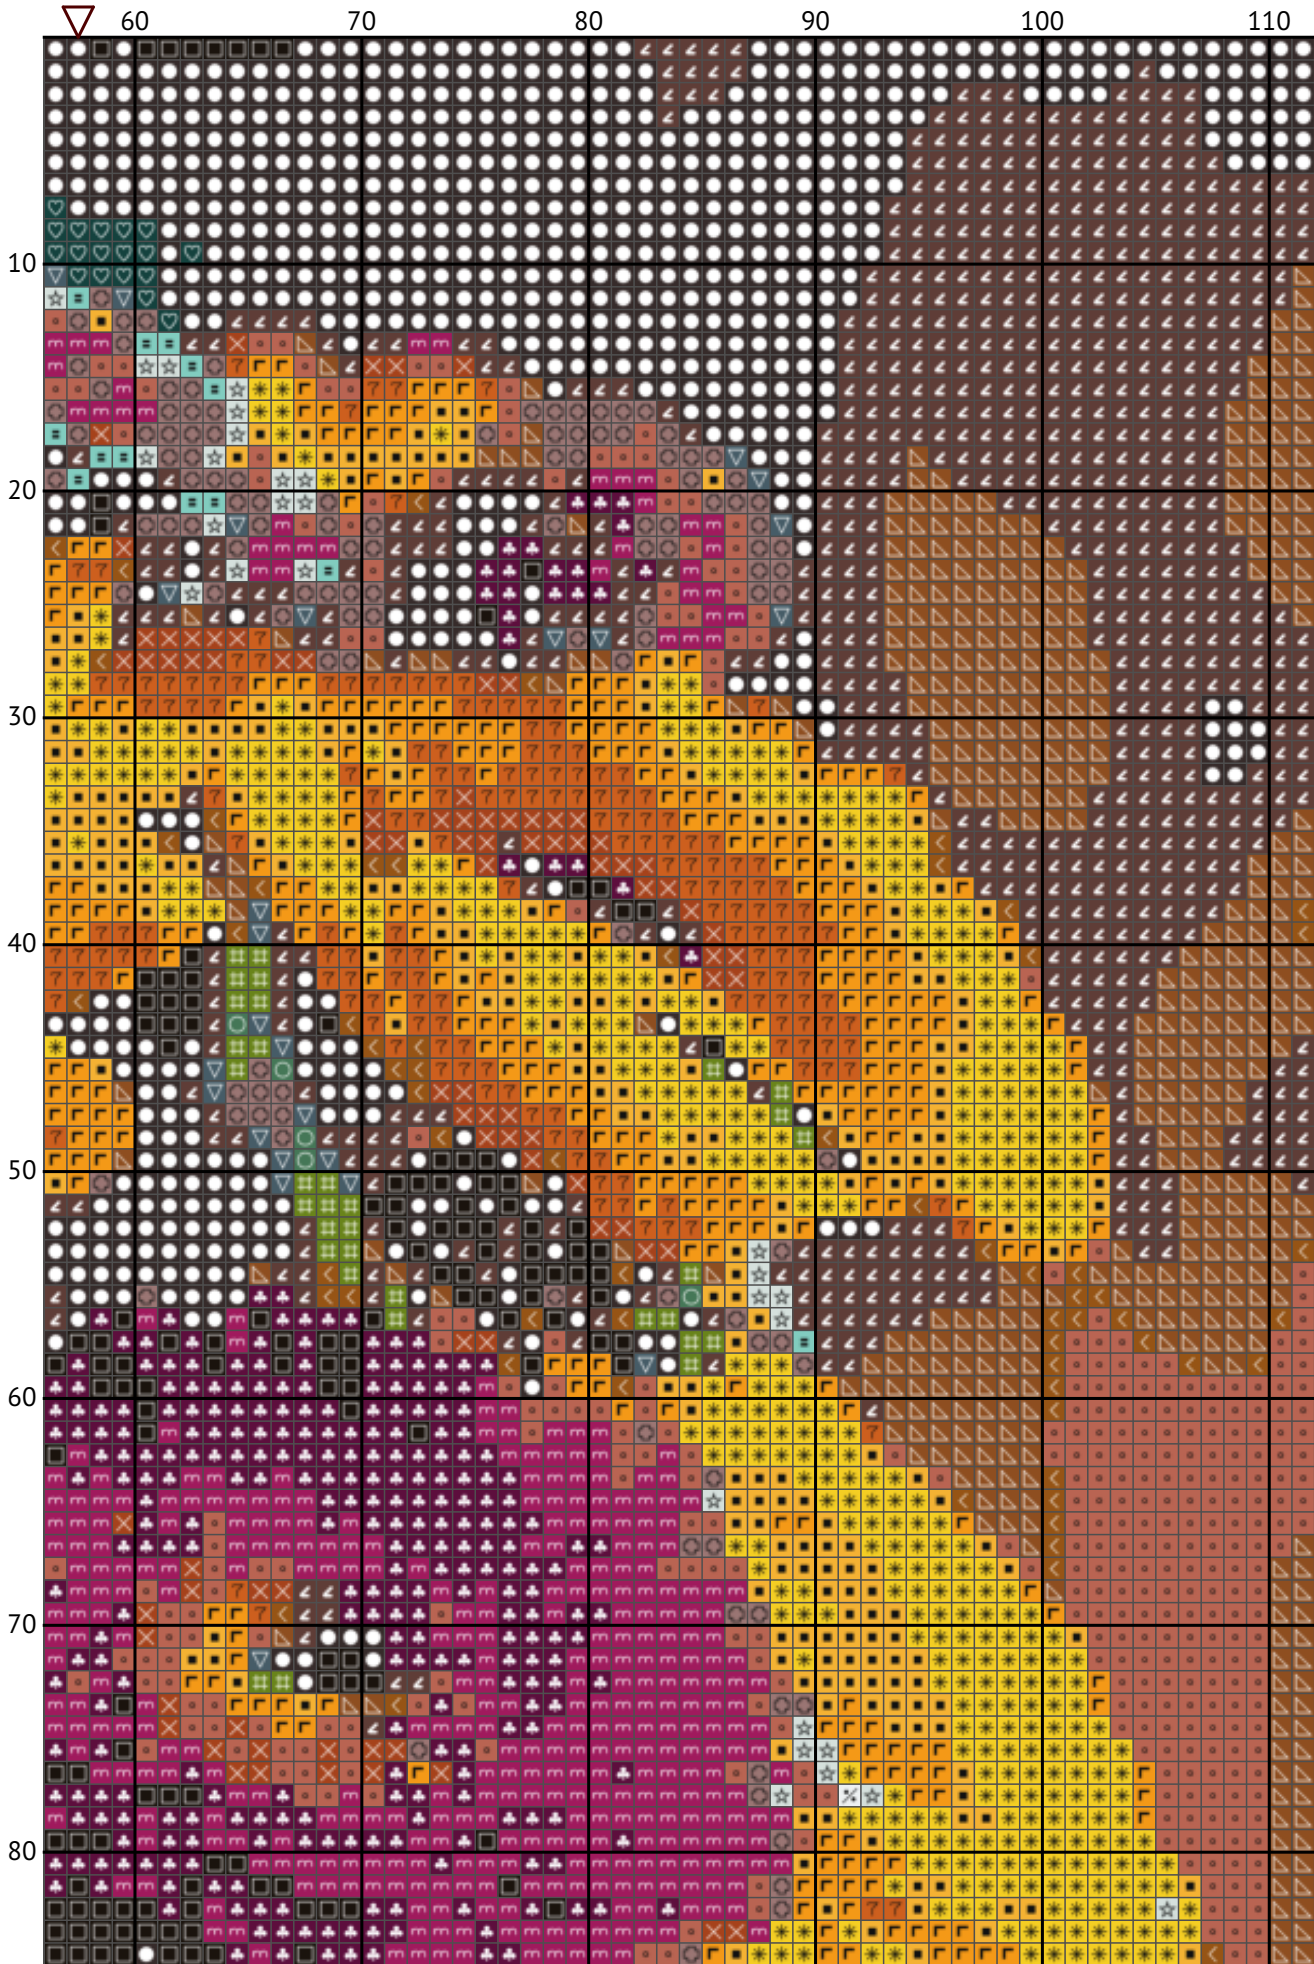

Герберы в вазе

Схема вышивки крестиком

Размер: 115 x 173 крестиков

Герберы в вазе

Герберы в вазе

Герберы в вазе

Герберы в вазе

Герберы в вазе

Герберы в вазе

Герберы в вазе

Герберы в вазе

170

Герберы в вазе
Список нитей мулине DMC

N	Symbol	Number	Name	Stitches
1		 DMC 09	Cocoa - Very Dark	3717
2		 DMC 35	Fuchsia - Very Dark	1102
3		 DMC 163	Celadon Green - Medium	81
4		 DMC 301	Mahogany - Medium	538
5		 DMC 320	Pistachio Green - Medium	61
6		 DMC 435	Brown - Very Light	864
7		 DMC 581	Moss Green	401
8		 DMC 725	Topaz - Medium Light	584
9		 DMC 779	Cocoa - Dark	2451
10		 DMC 782	Topaz - Dark	305
11		 DMC 912	Emerald Green - Light	116
12		 DMC 917	Plum - Medium	591
13		 DMC 964	Seagreen - Light	212
14		 DMC 972	Canary - Deep	708
15		 DMC 973	Canary - Bright	736
16		 DMC 976	Golden Brown - Medium	743
17		 DMC 3371	Black Brown	3764
18		 DMC 3756	Baby Blue - Ultra Very Light	299
19		 DMC 3768	Gray Green - Dark	270
20		 DMC 3847	Teal Green - Dark	1182
21		 DMC 3850	Bright Green - Dark	89
22		 DMC 3859	Rosewood - Light	445
23		 DMC 3861	Cocoa - Light	543
24		 DMC BLANK	White	93