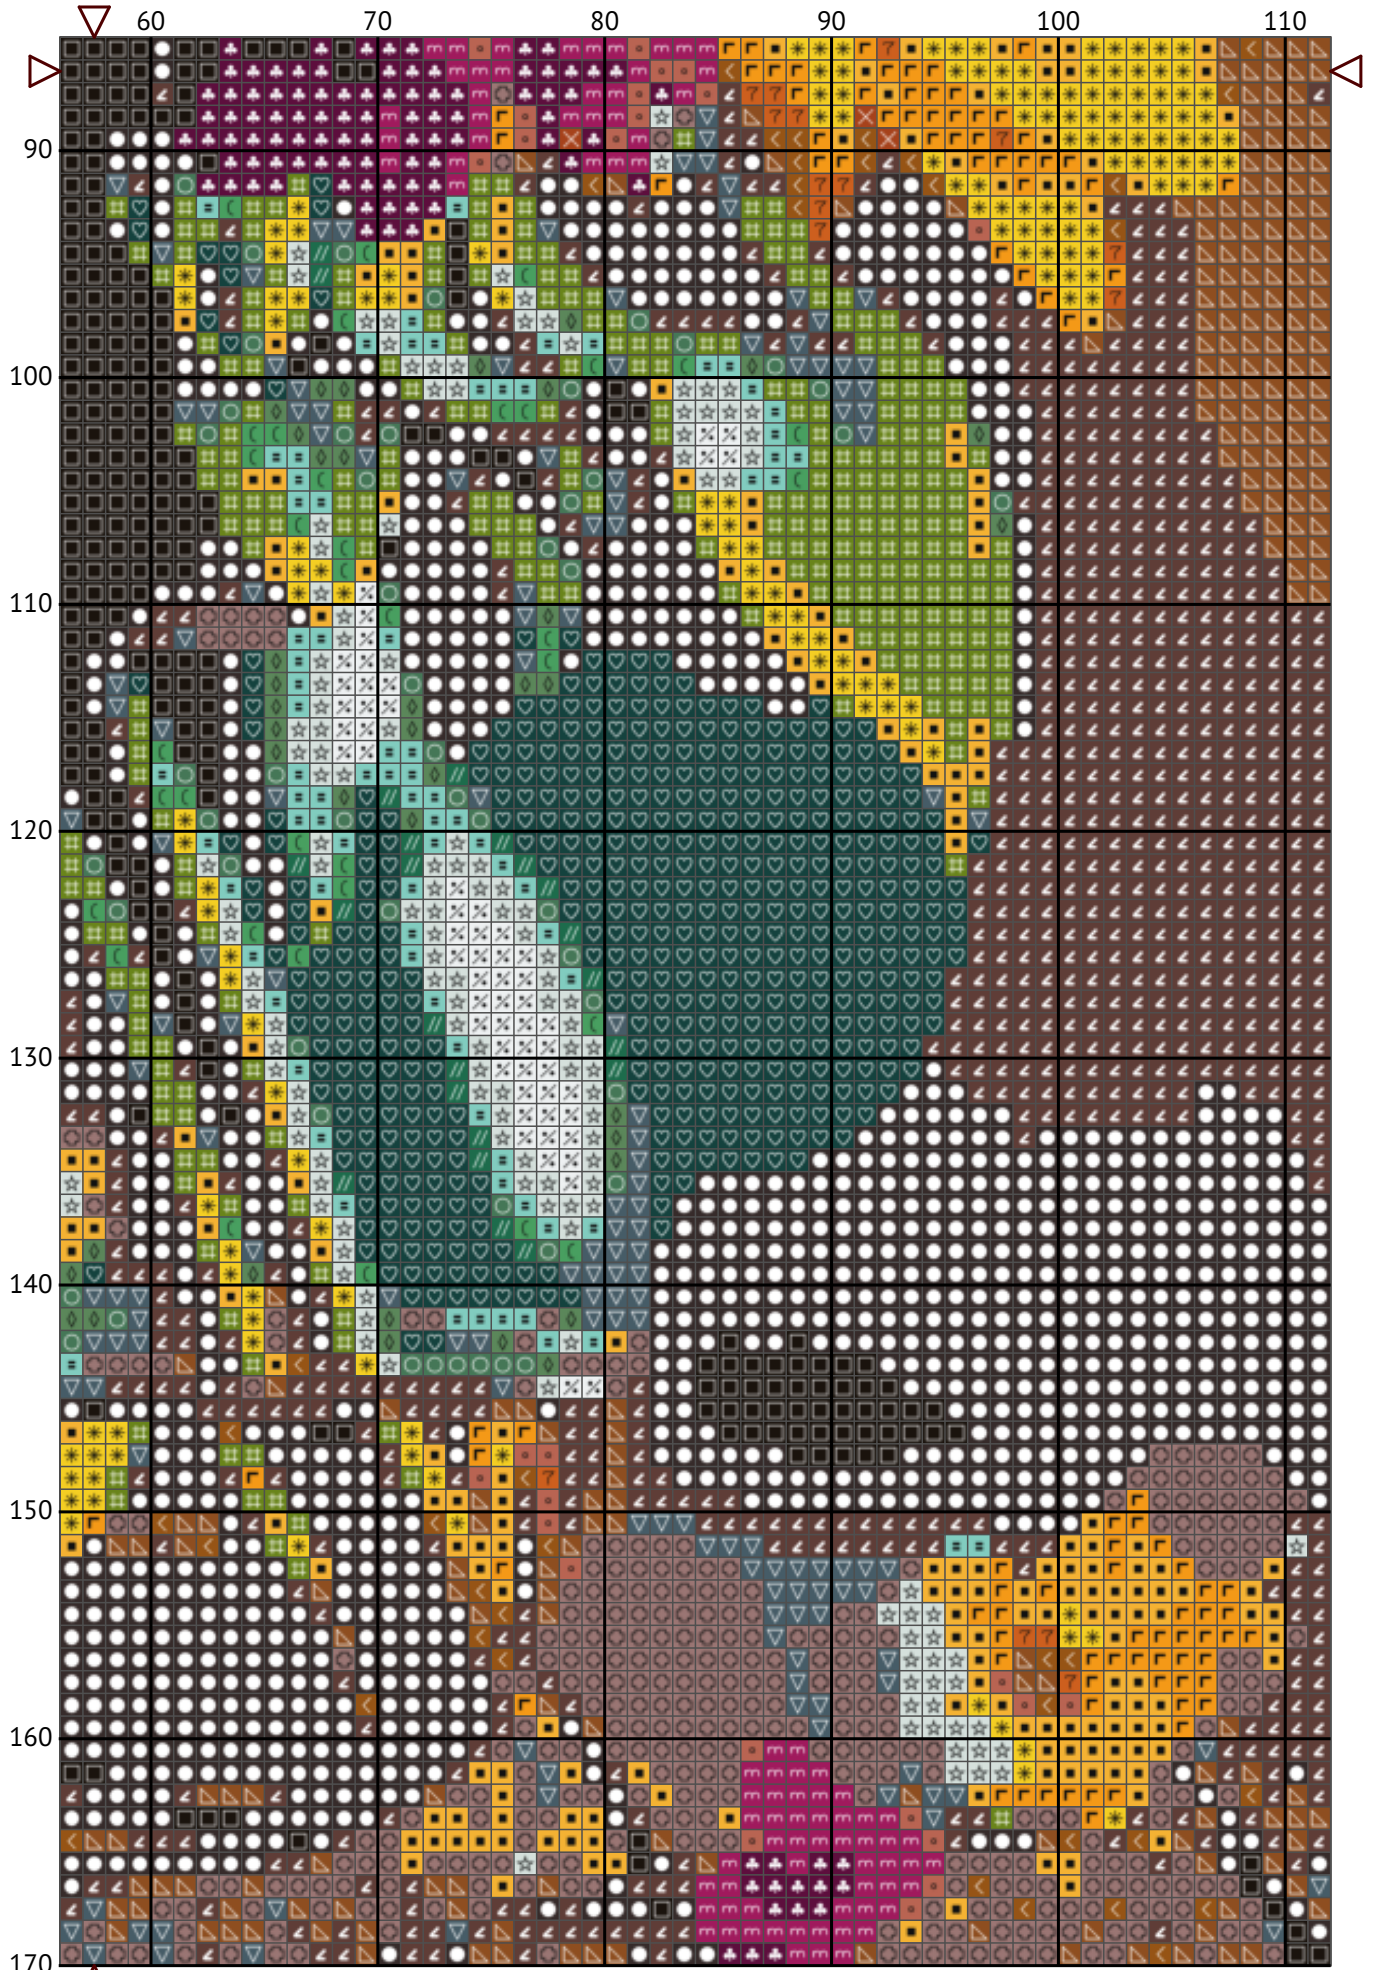

Герберы в вазе

Схема вышивки крестиком

Размер: 115 x 173 крестиков

Герберы в вазе

Герберы в вазе

Герберы в вазе

Герберы в вазе

Герберы в вазе

Герберы в вазе

Герберы в вазе

Герберы в вазе

170

Герберы в вазе
Список нитей мулине DMC

N	Symbol	Number	Name	Stitches
1		 DMC 09	Cocoa - Very Dark	3717
2		 DMC 35	Fuchsia - Very Dark	1102
3		 DMC 163	Celadon Green - Medium	81
4		 DMC 301	Mahogany - Medium	538
5		 DMC 320	Pistachio Green - Medium	61
6		 DMC 435	Brown - Very Light	864
7		 DMC 581	Moss Green	401
8		 DMC 725	Topaz - Medium Light	584
9		 DMC 779	Cocoa - Dark	2451
10		 DMC 782	Topaz - Dark	305
11		 DMC 912	Emerald Green - Light	116
12		 DMC 917	Plum - Medium	591
13		 DMC 964	Seagreen - Light	212
14		 DMC 972	Canary - Deep	708
15		 DMC 973	Canary - Bright	736
16		 DMC 976	Golden Brown - Medium	743
17		 DMC 3371	Black Brown	3764
18		 DMC 3756	Baby Blue - Ultra Very Light	299
19		 DMC 3768	Gray Green - Dark	270
20		 DMC 3847	Teal Green - Dark	1182
21		 DMC 3850	Bright Green - Dark	89
22		 DMC 3859	Rosewood - Light	445
23		 DMC 3861	Cocoa - Light	543
24		 DMC BLANK	White	93