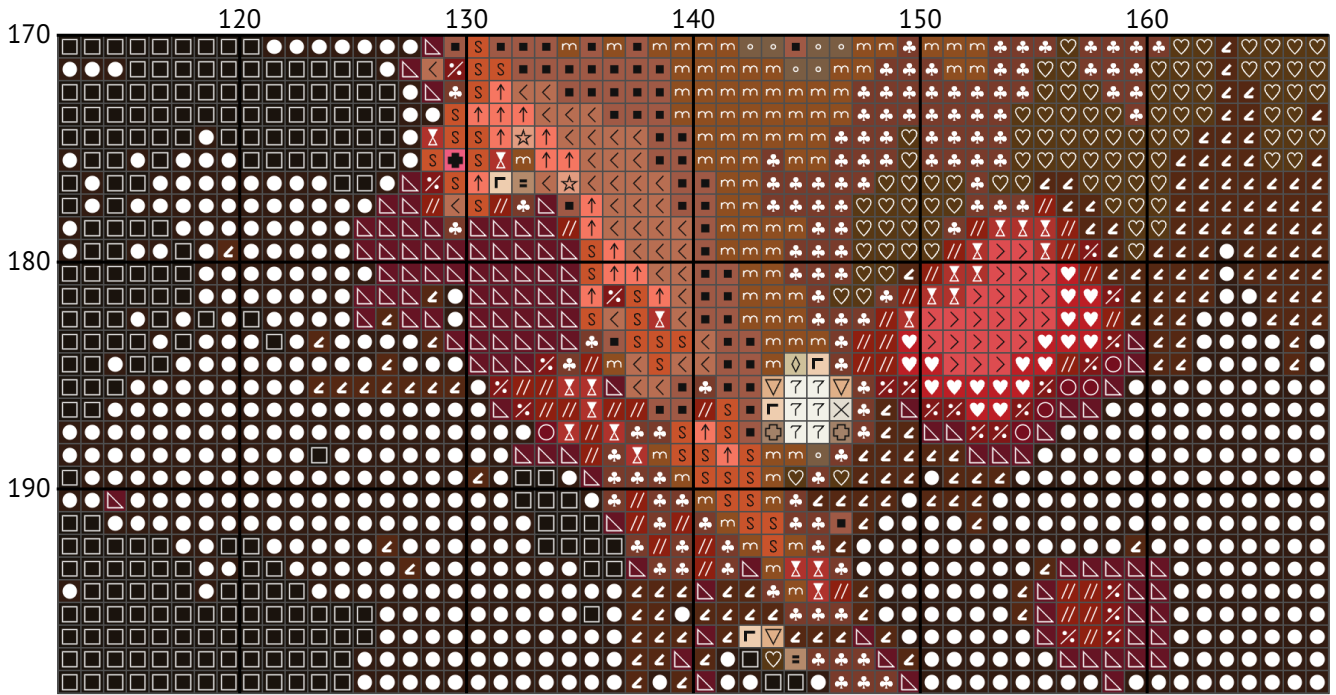

День Святого Валентина