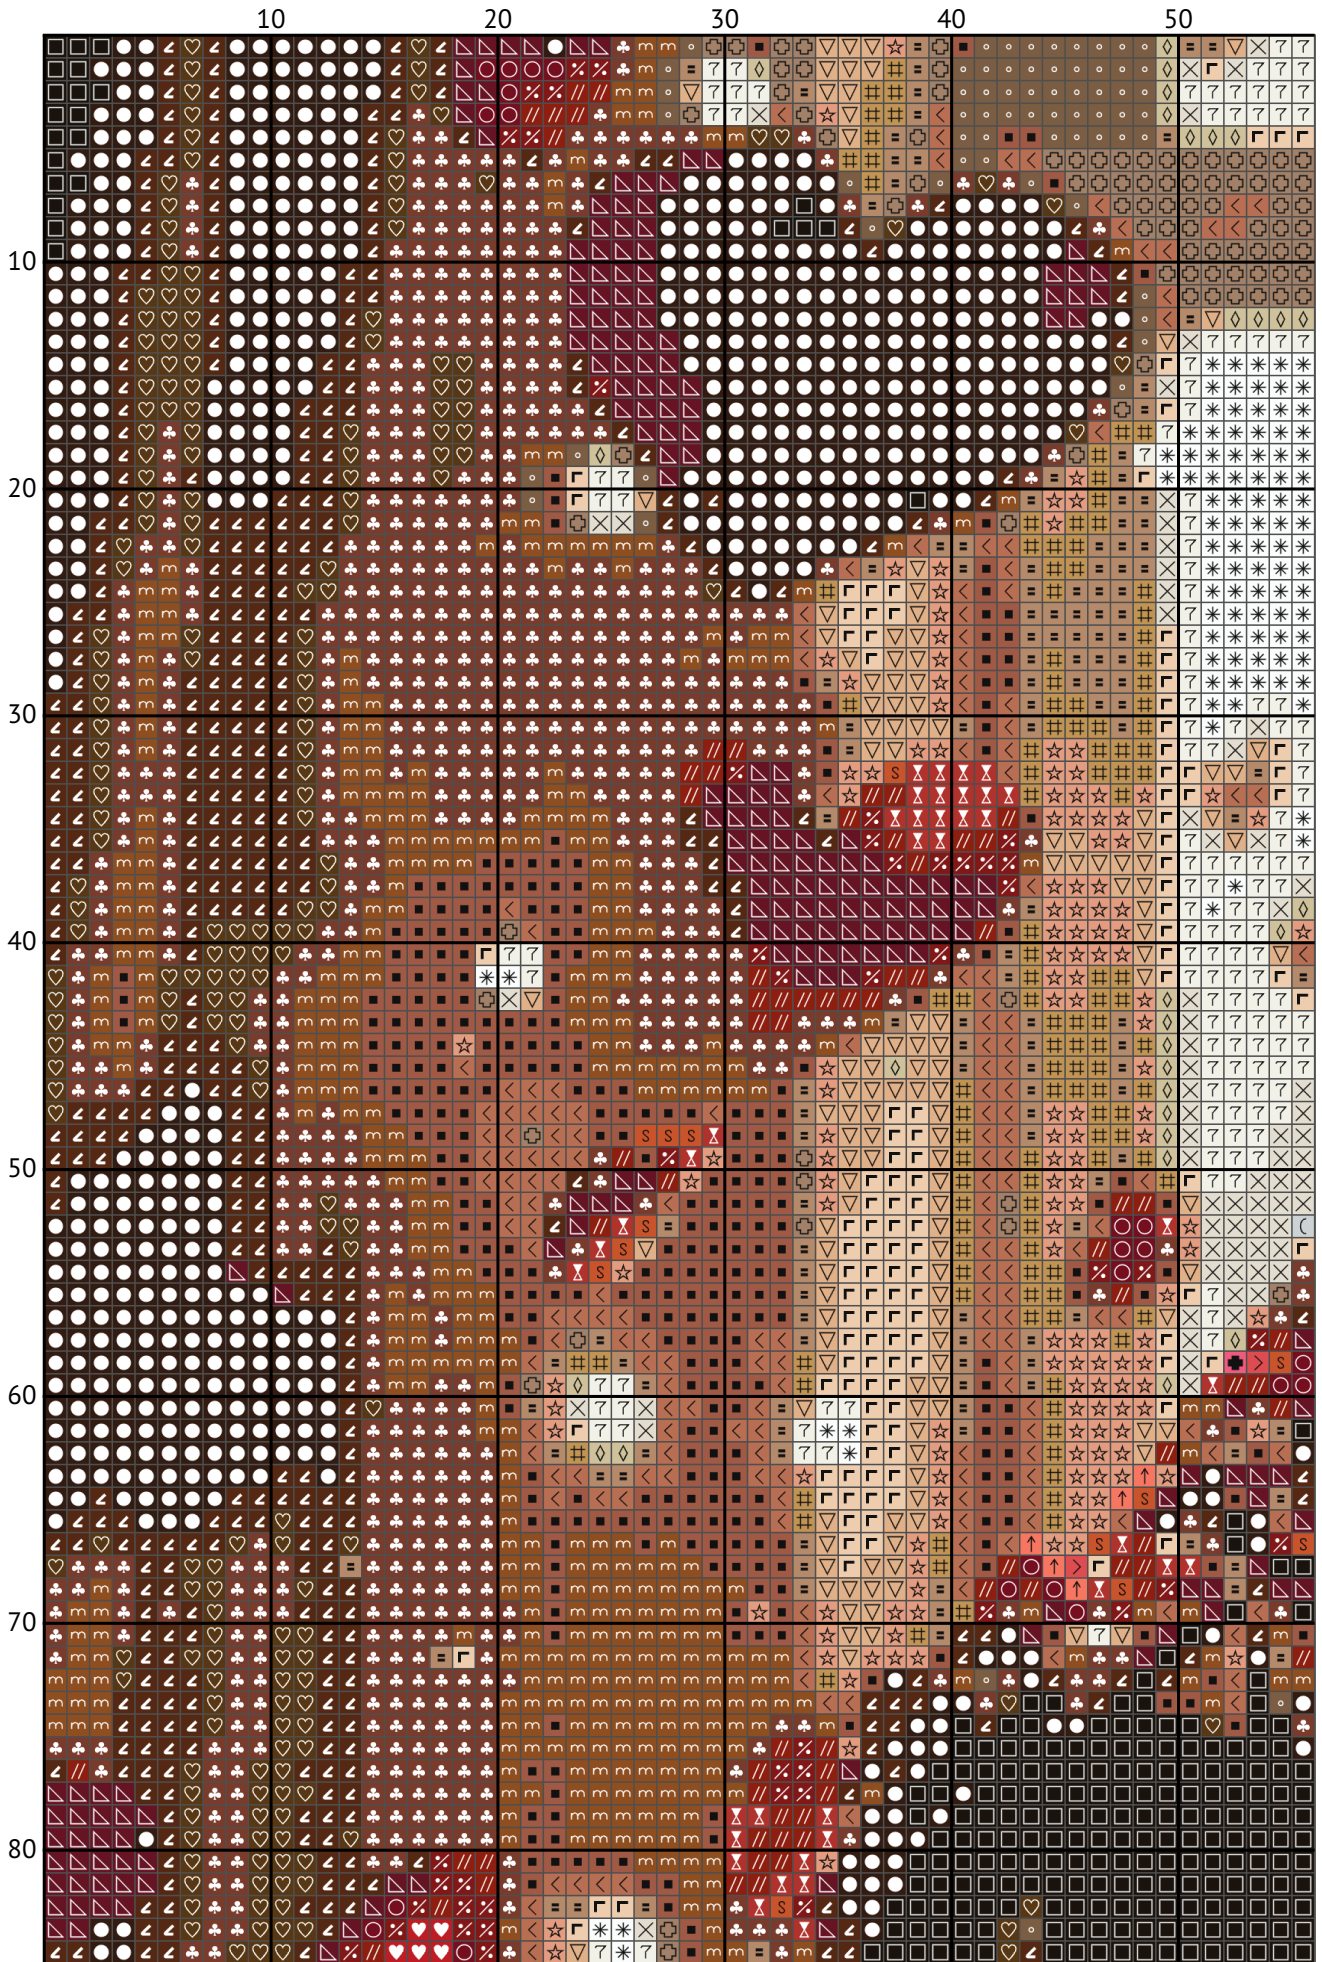

День Святого Валентина