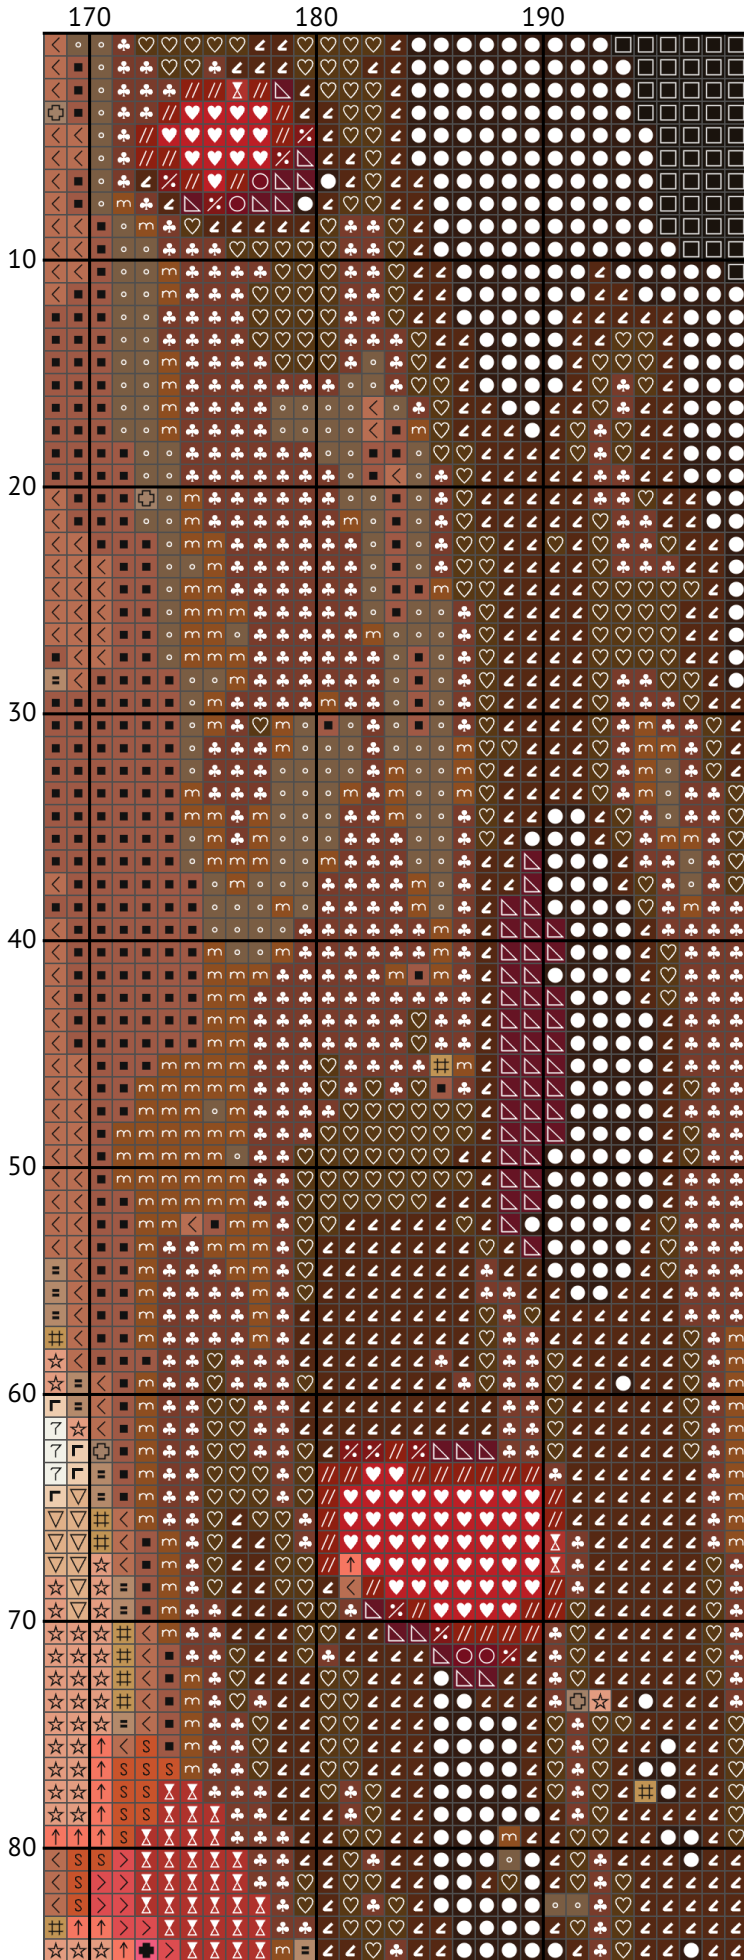

День Святого Валентина