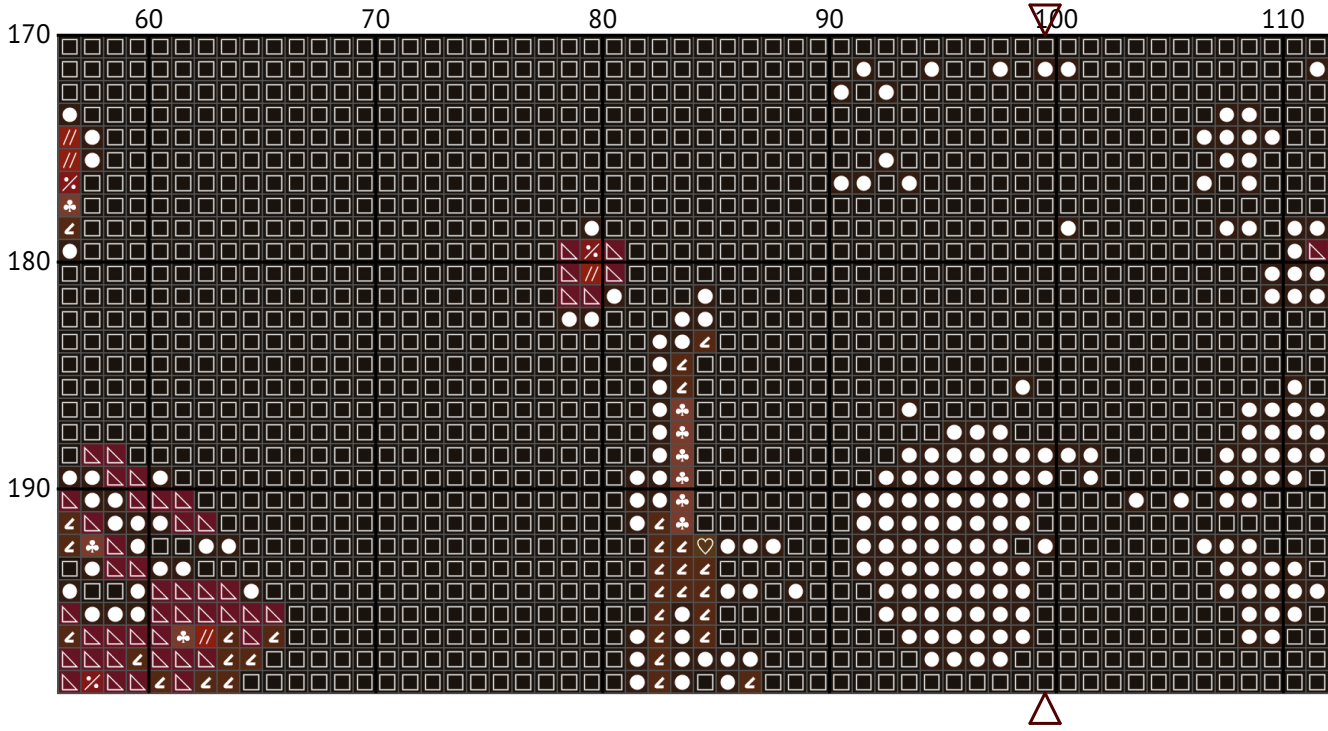

День Святого Валентина