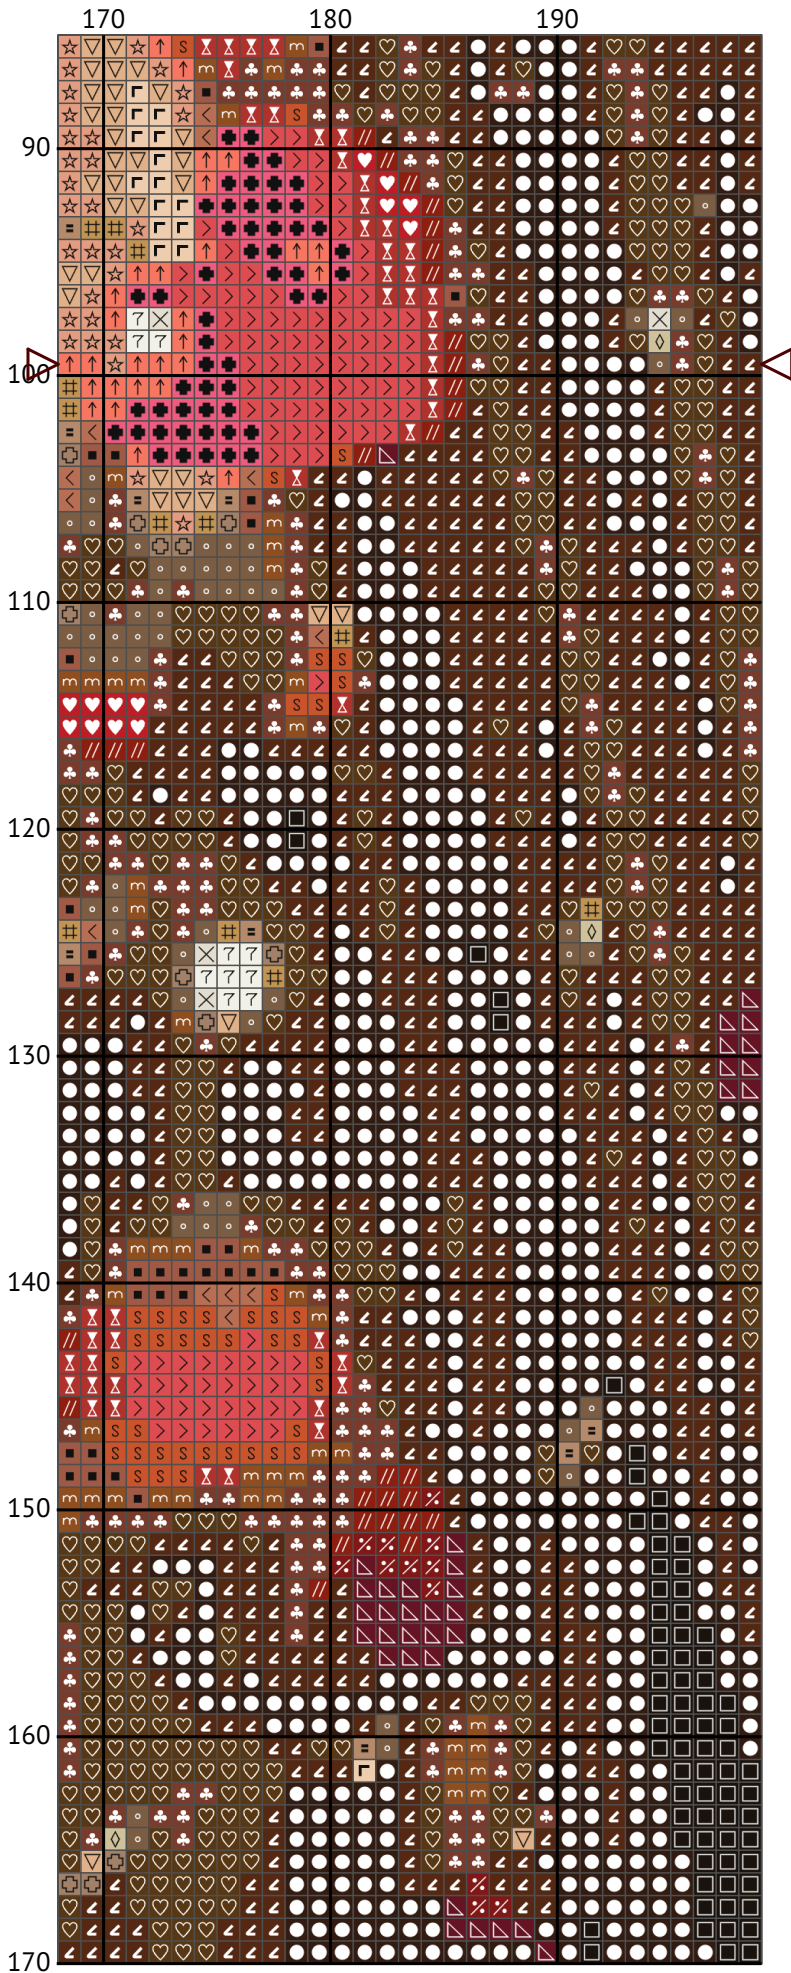

День Святого Валентина