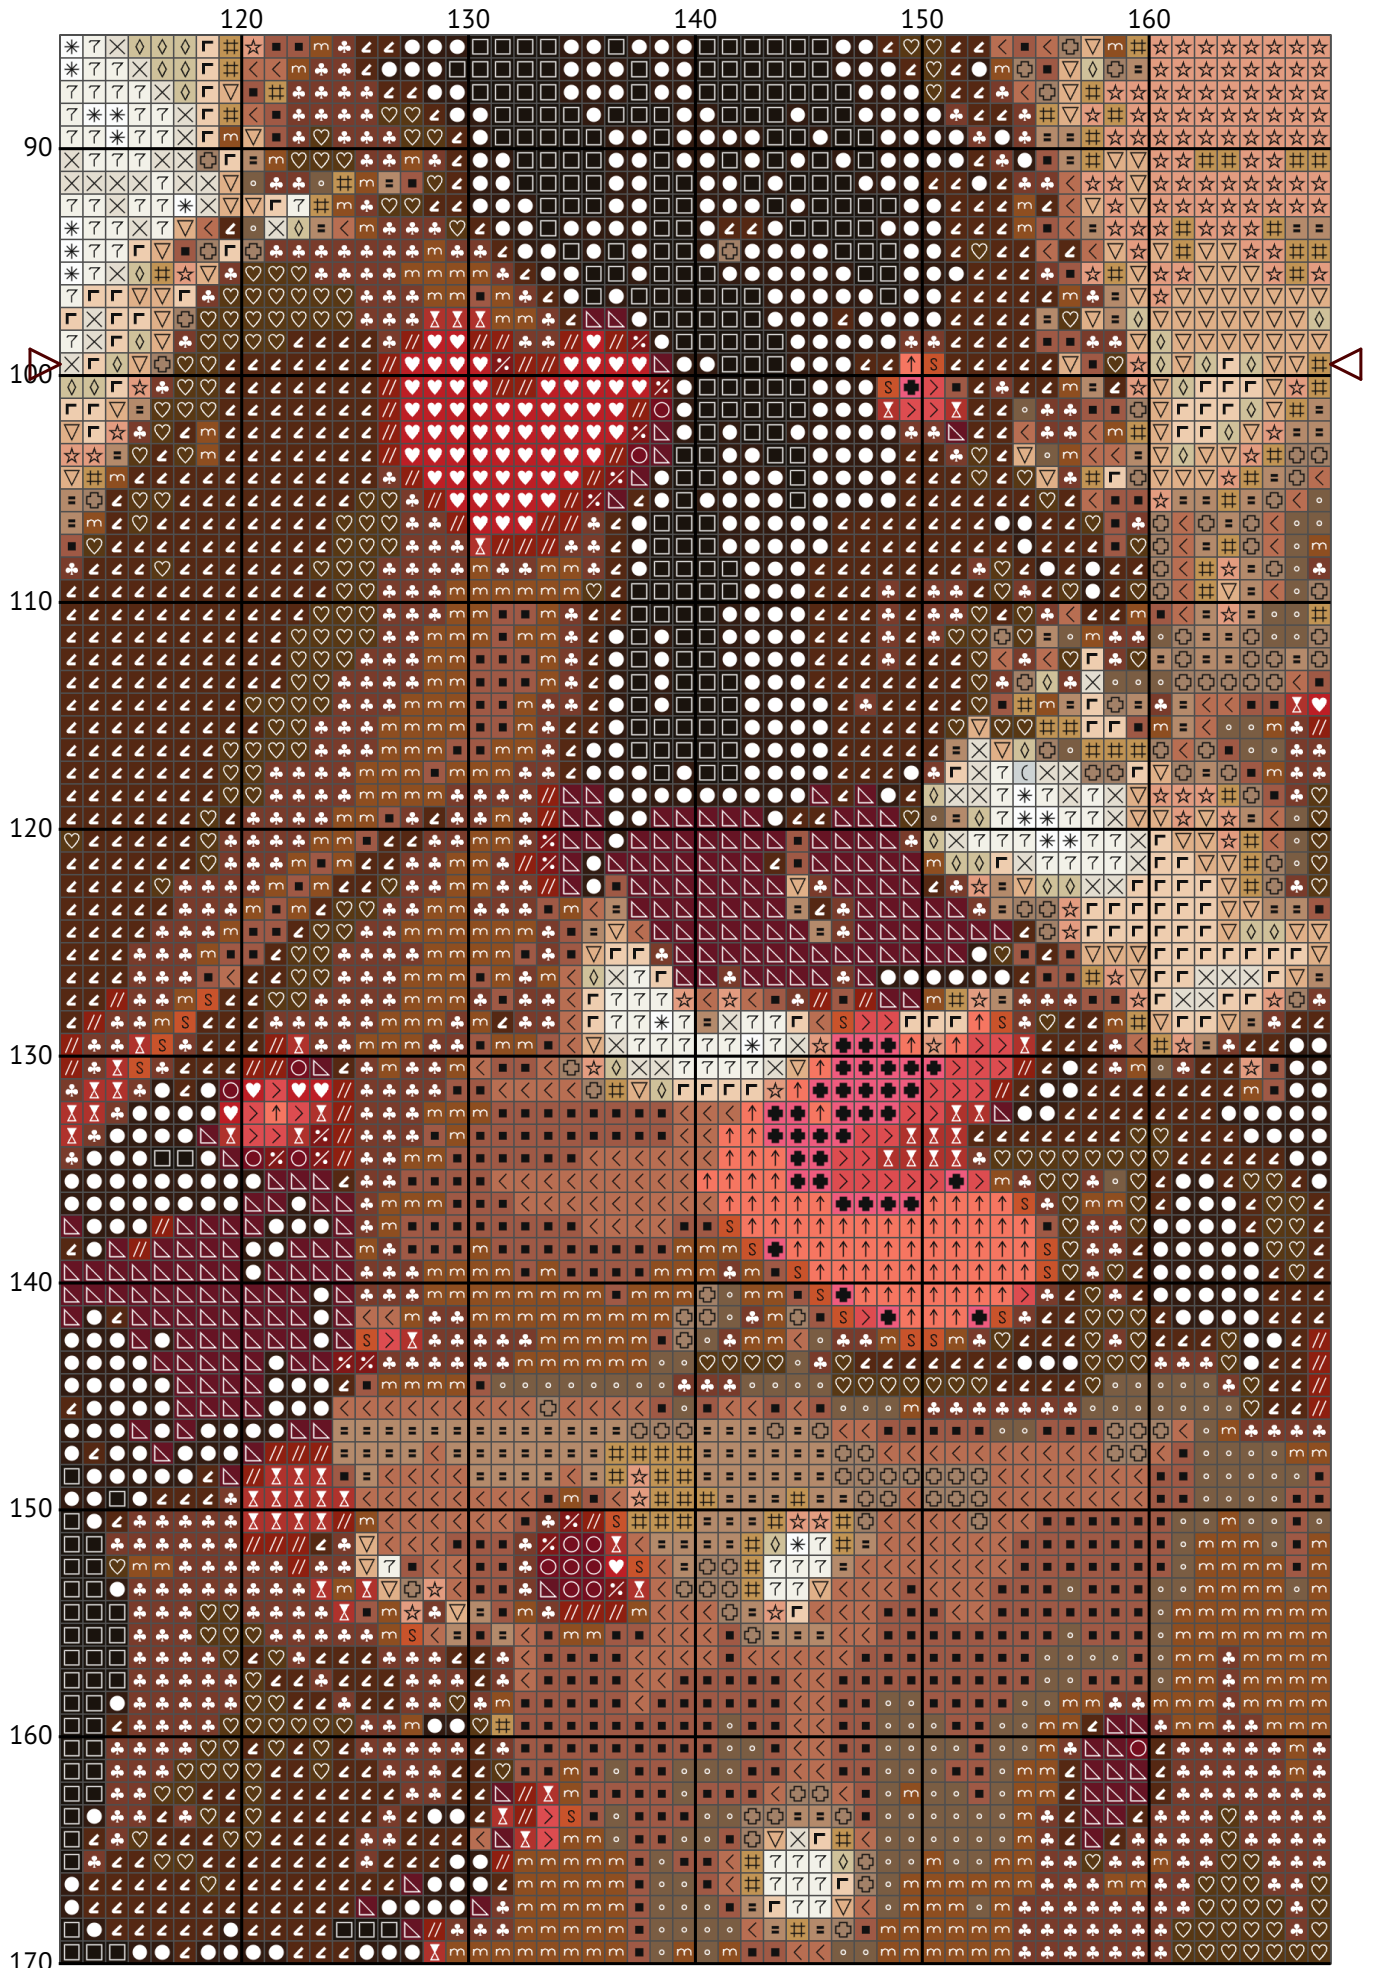

День Святого Валентина