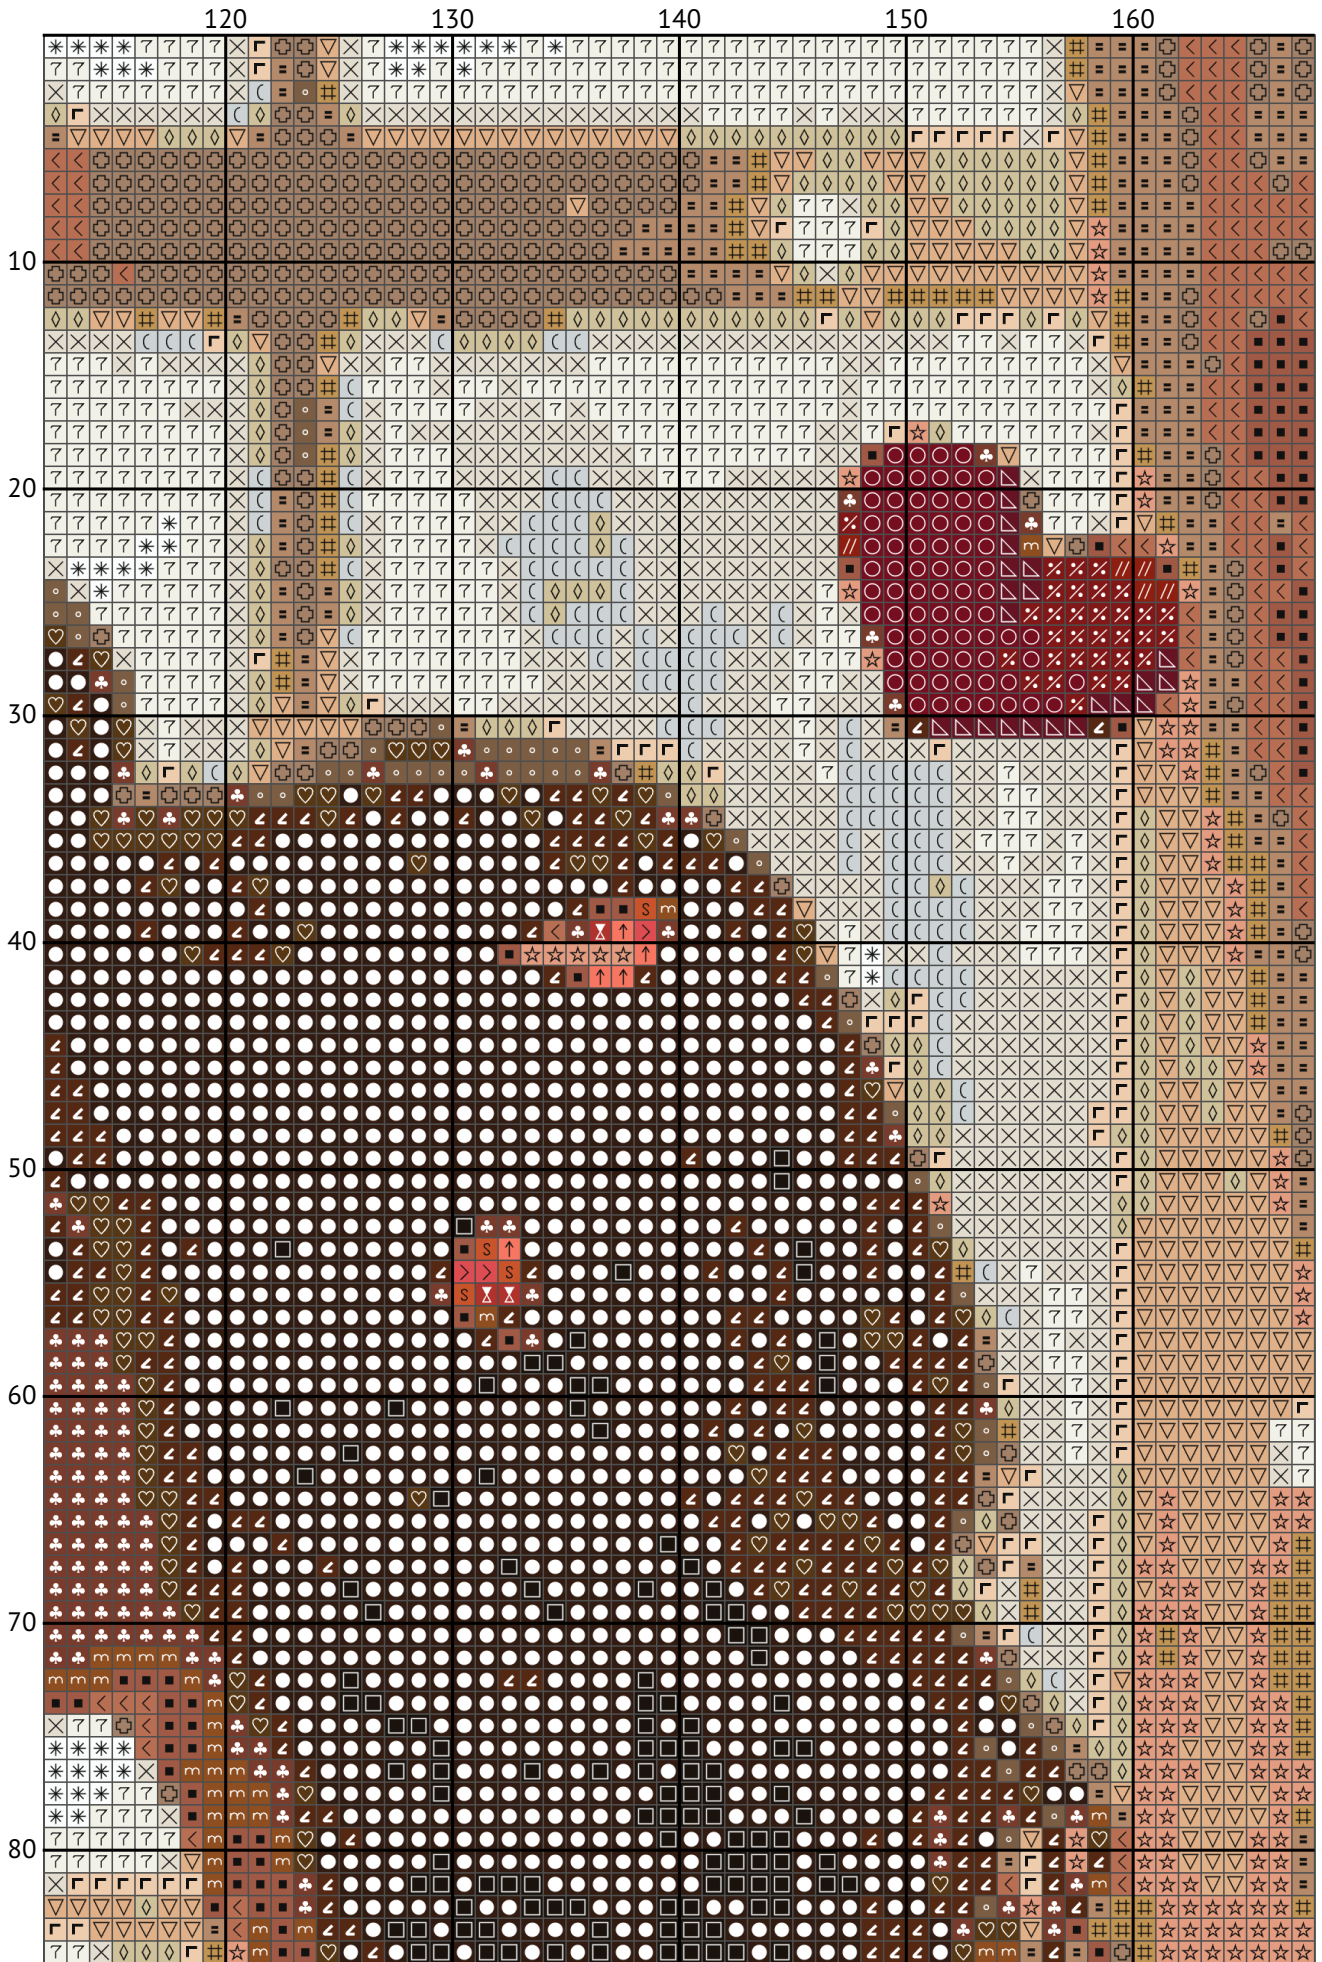

День Святого Валентина