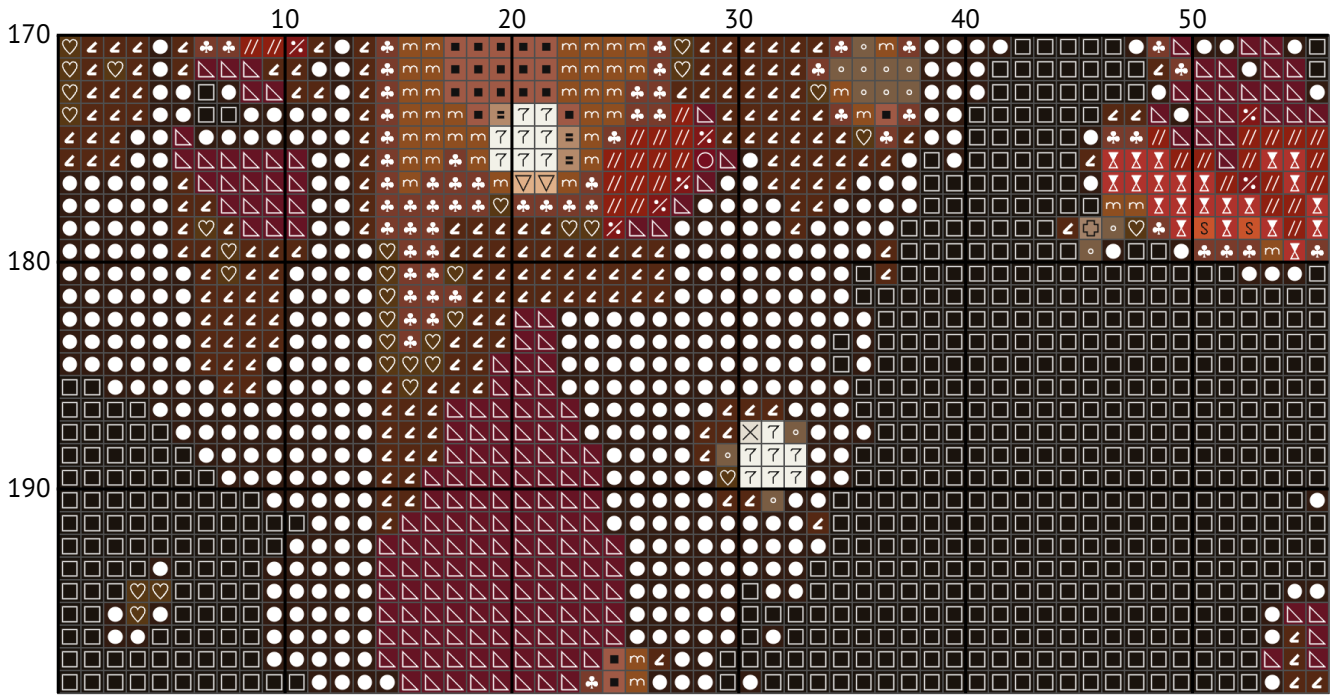

День Святого Валентина