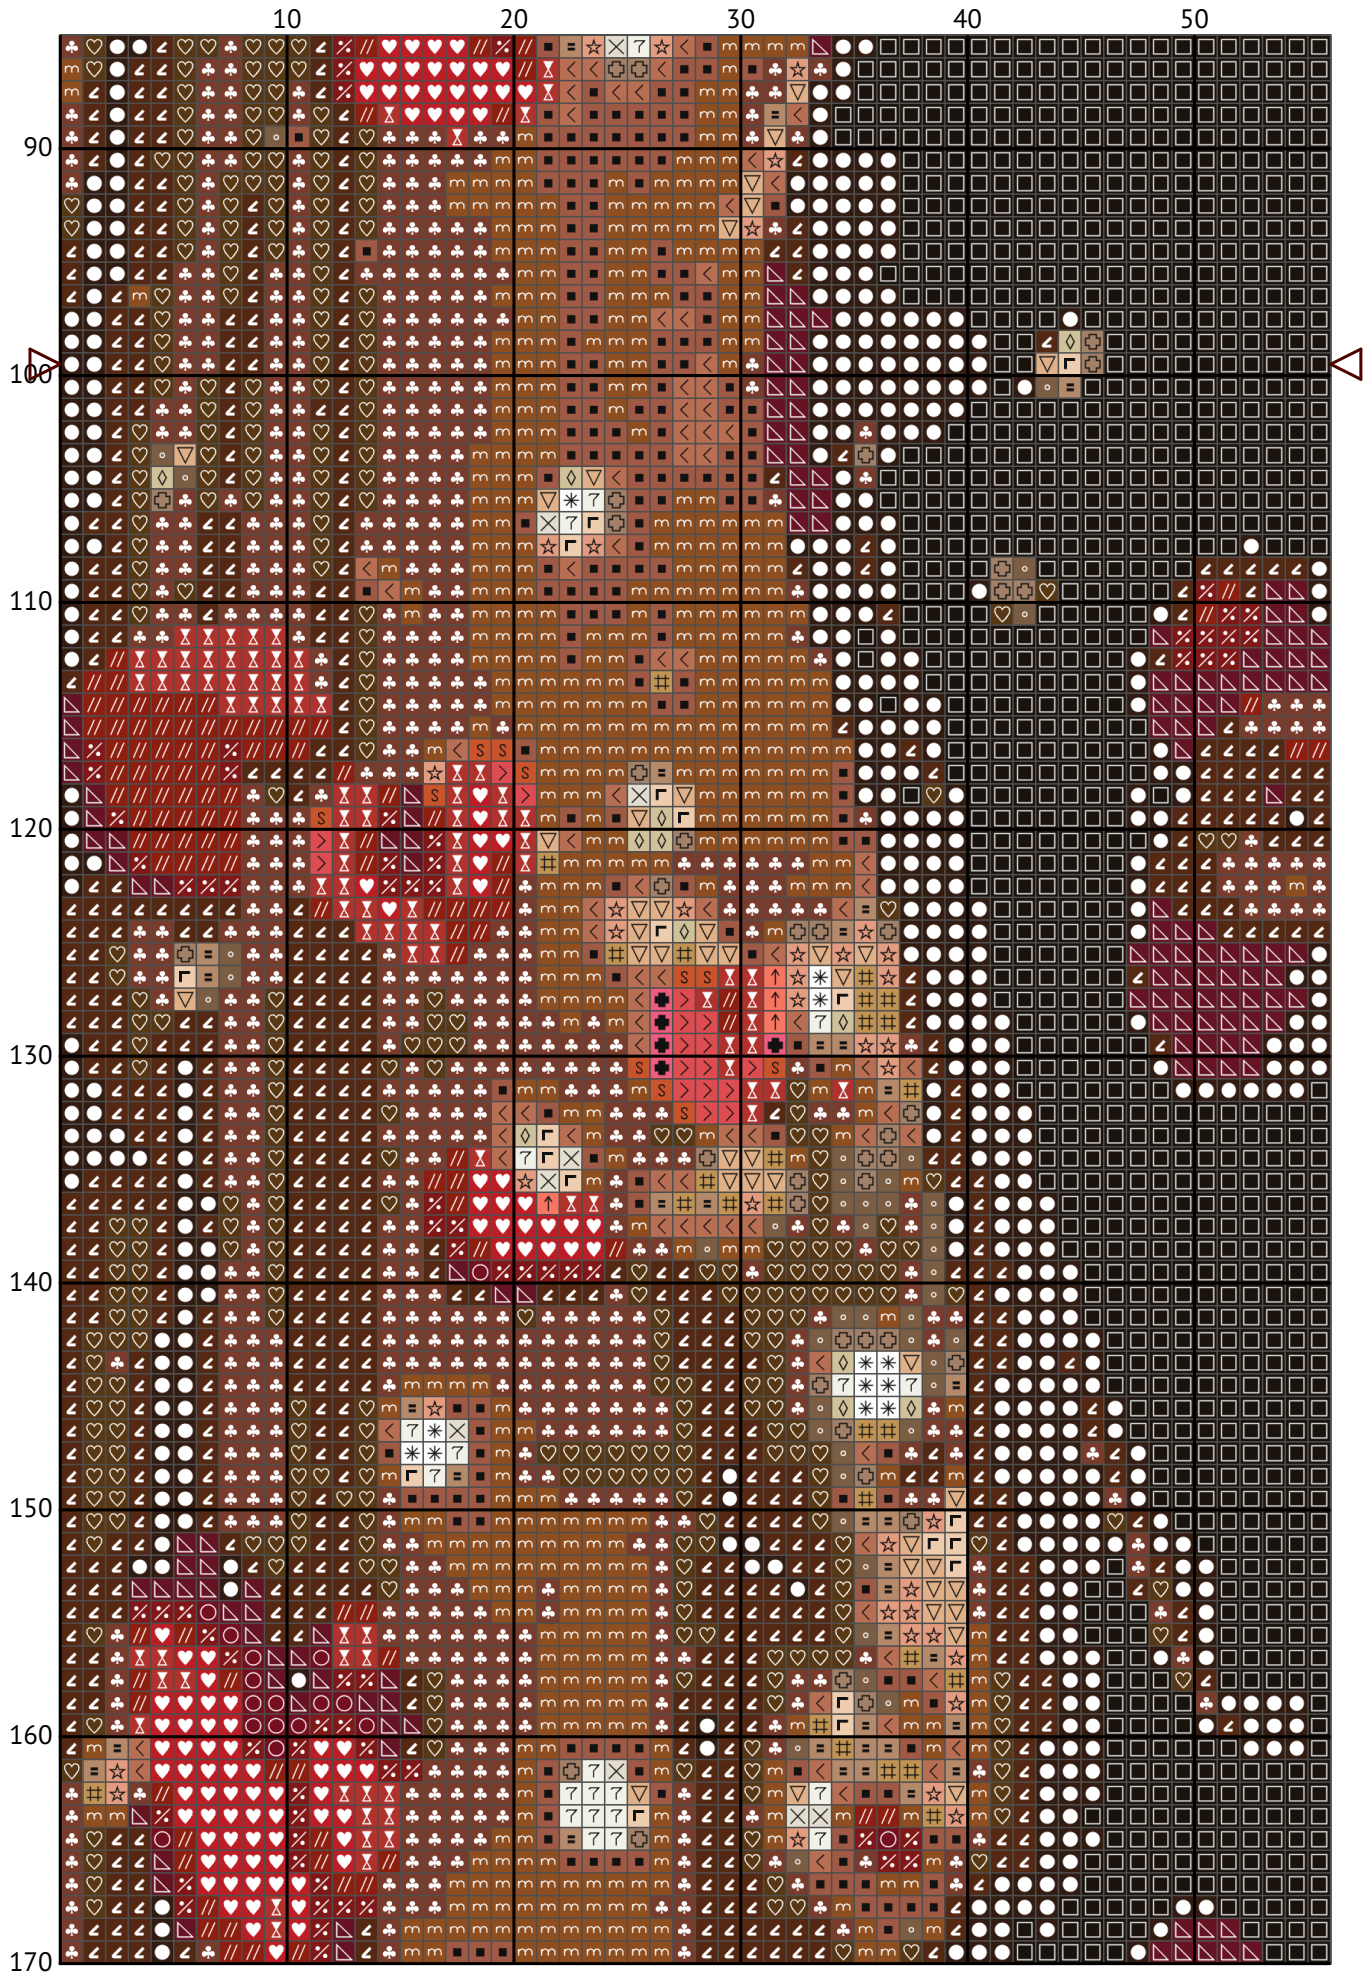

День Святого Валентина