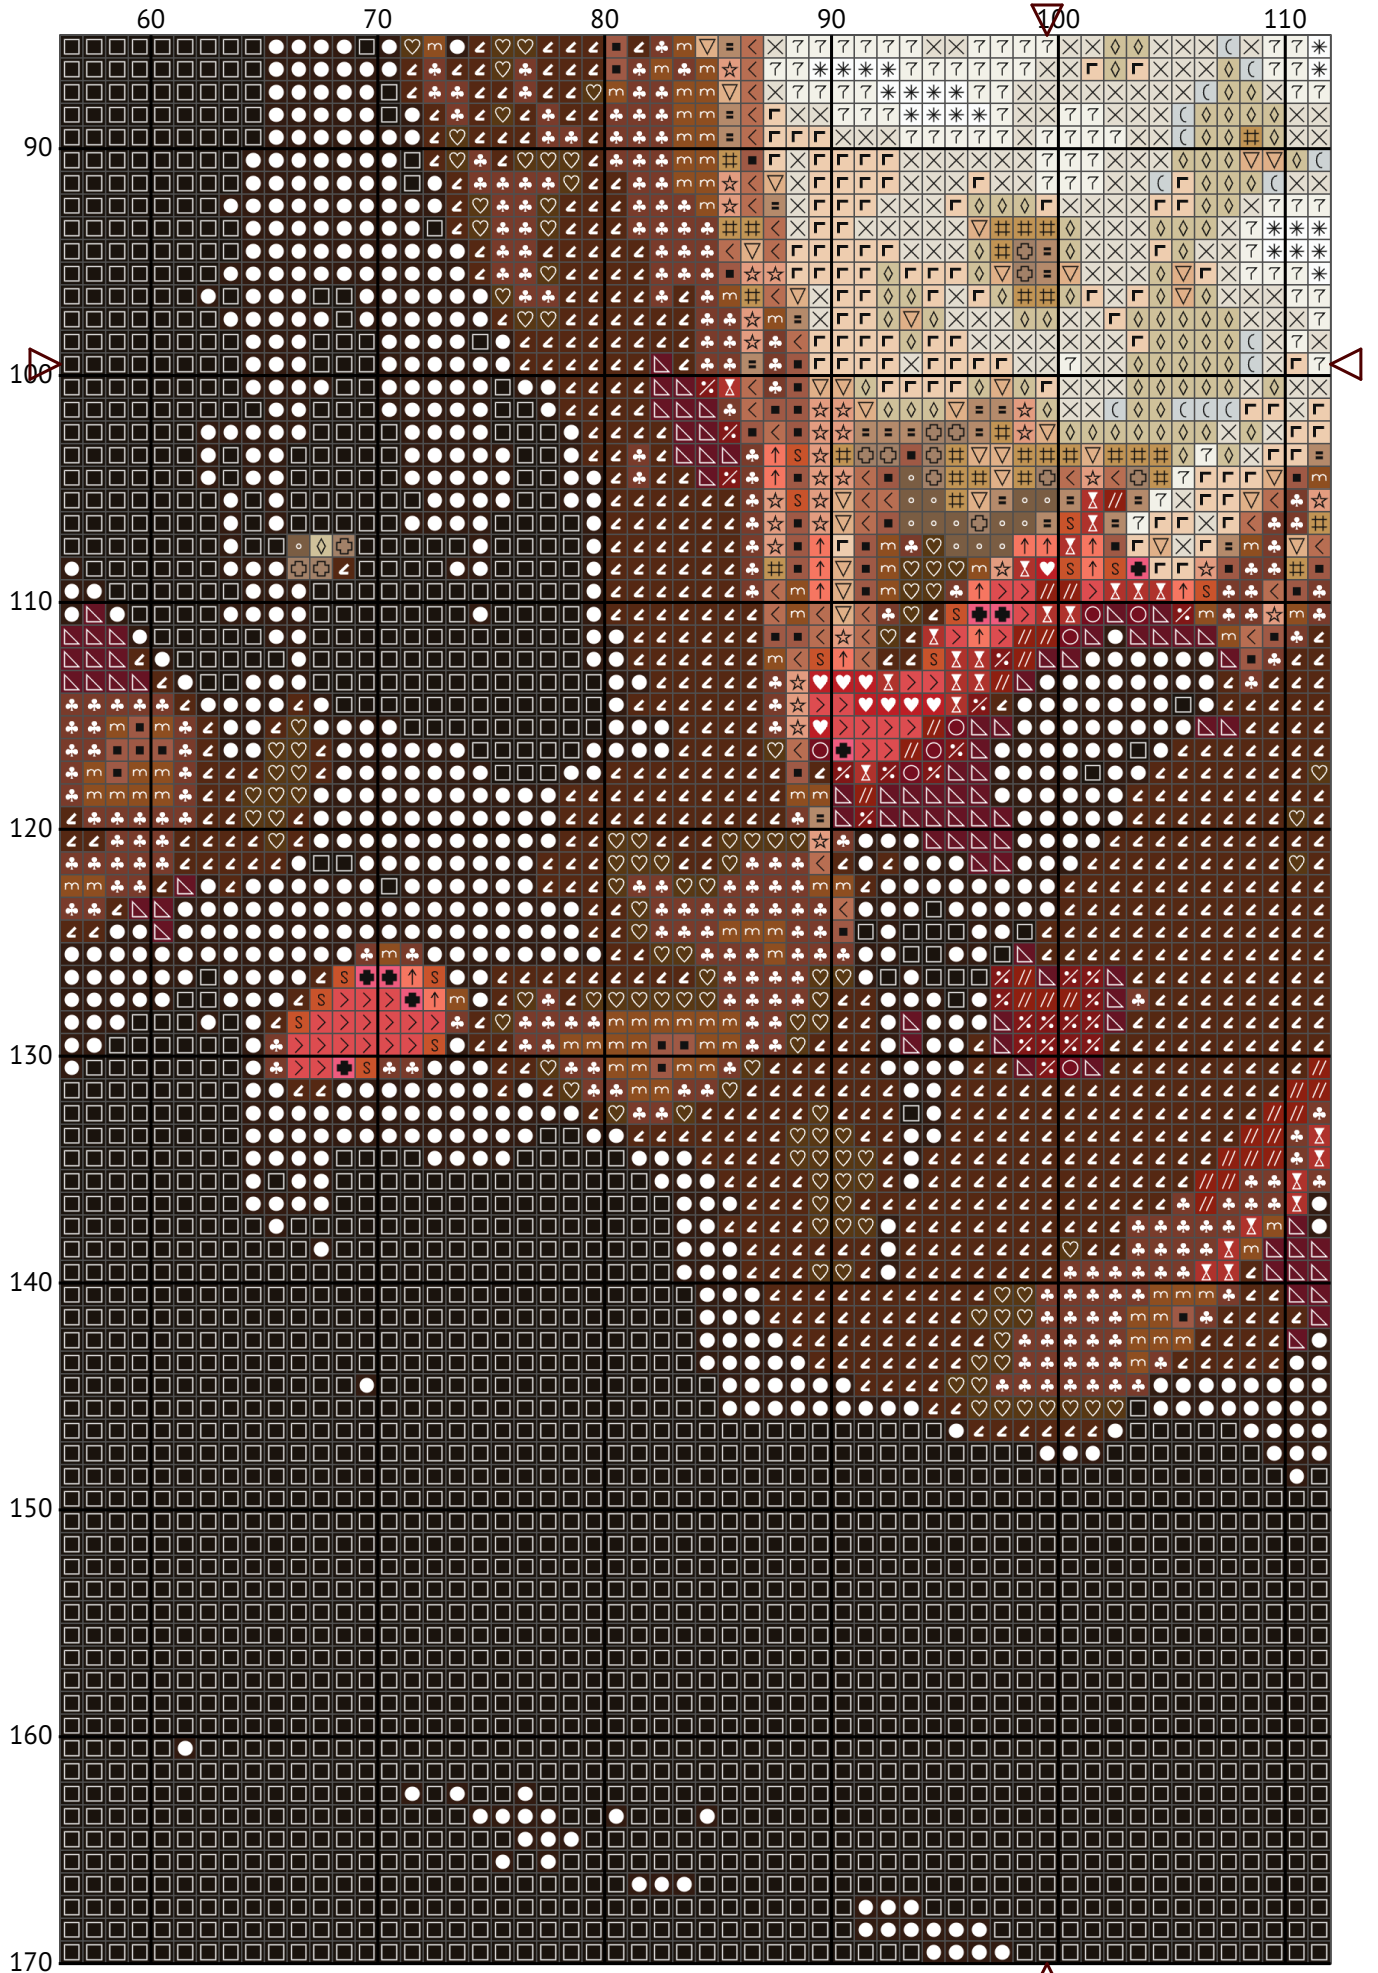

День Святого Валентина