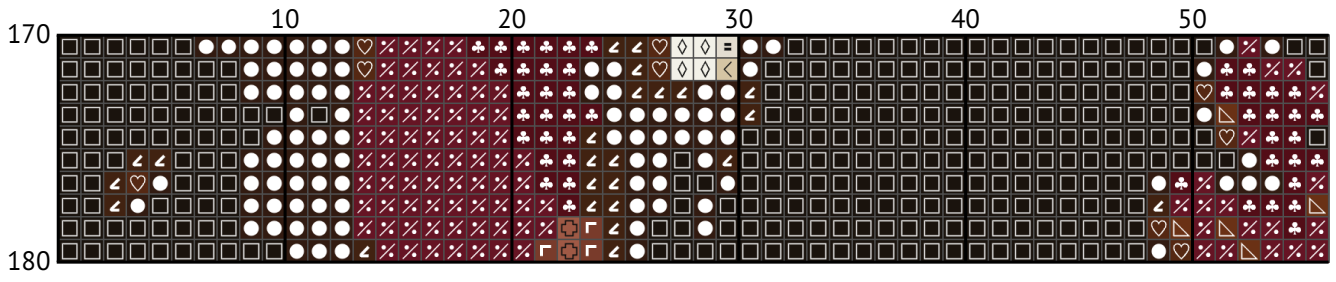

День Святого Валентина