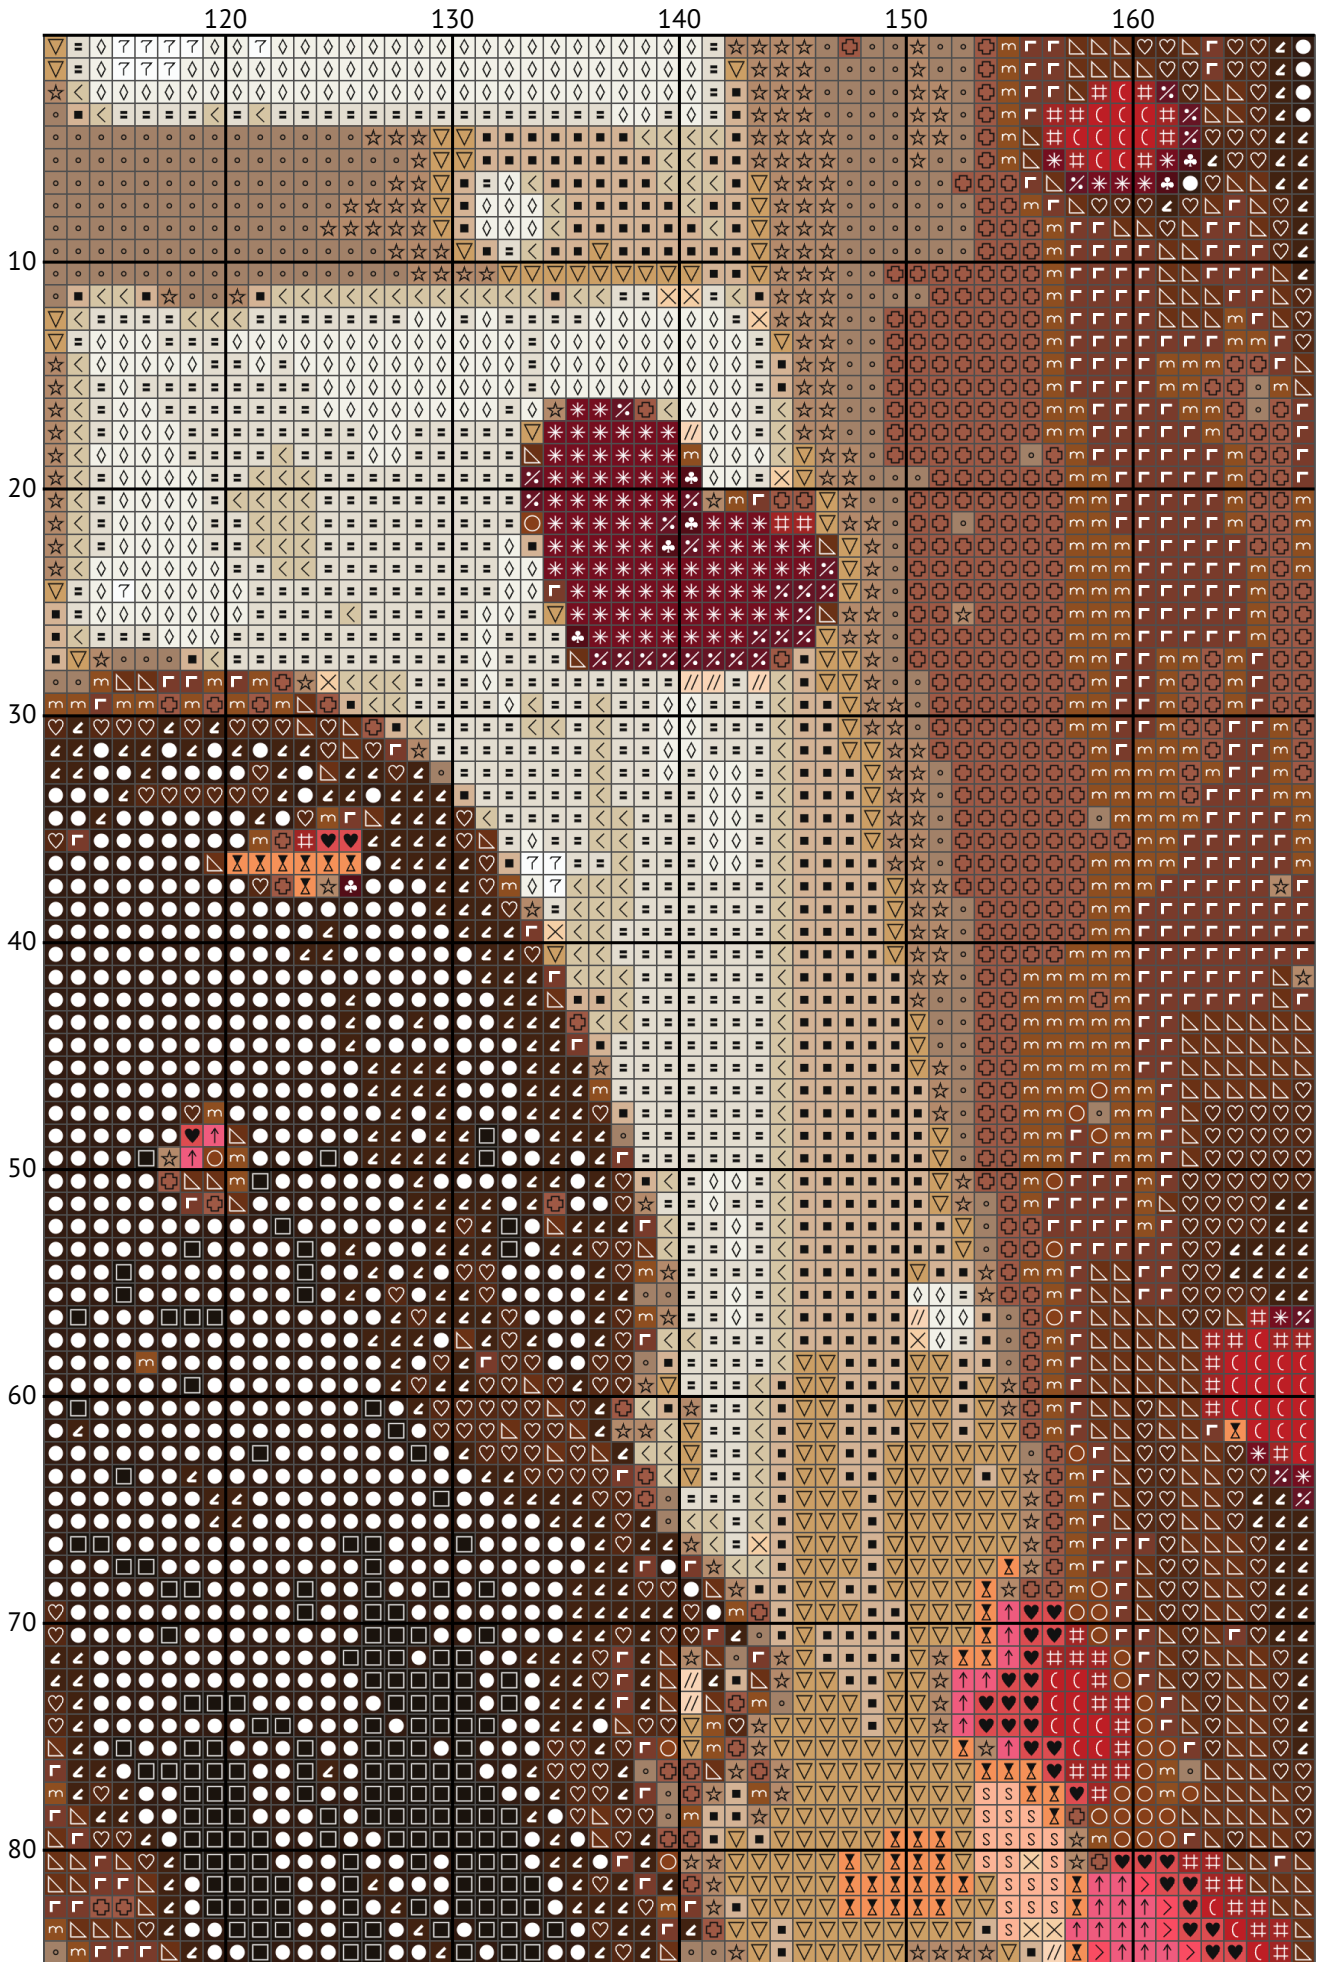

День Святого Валентина