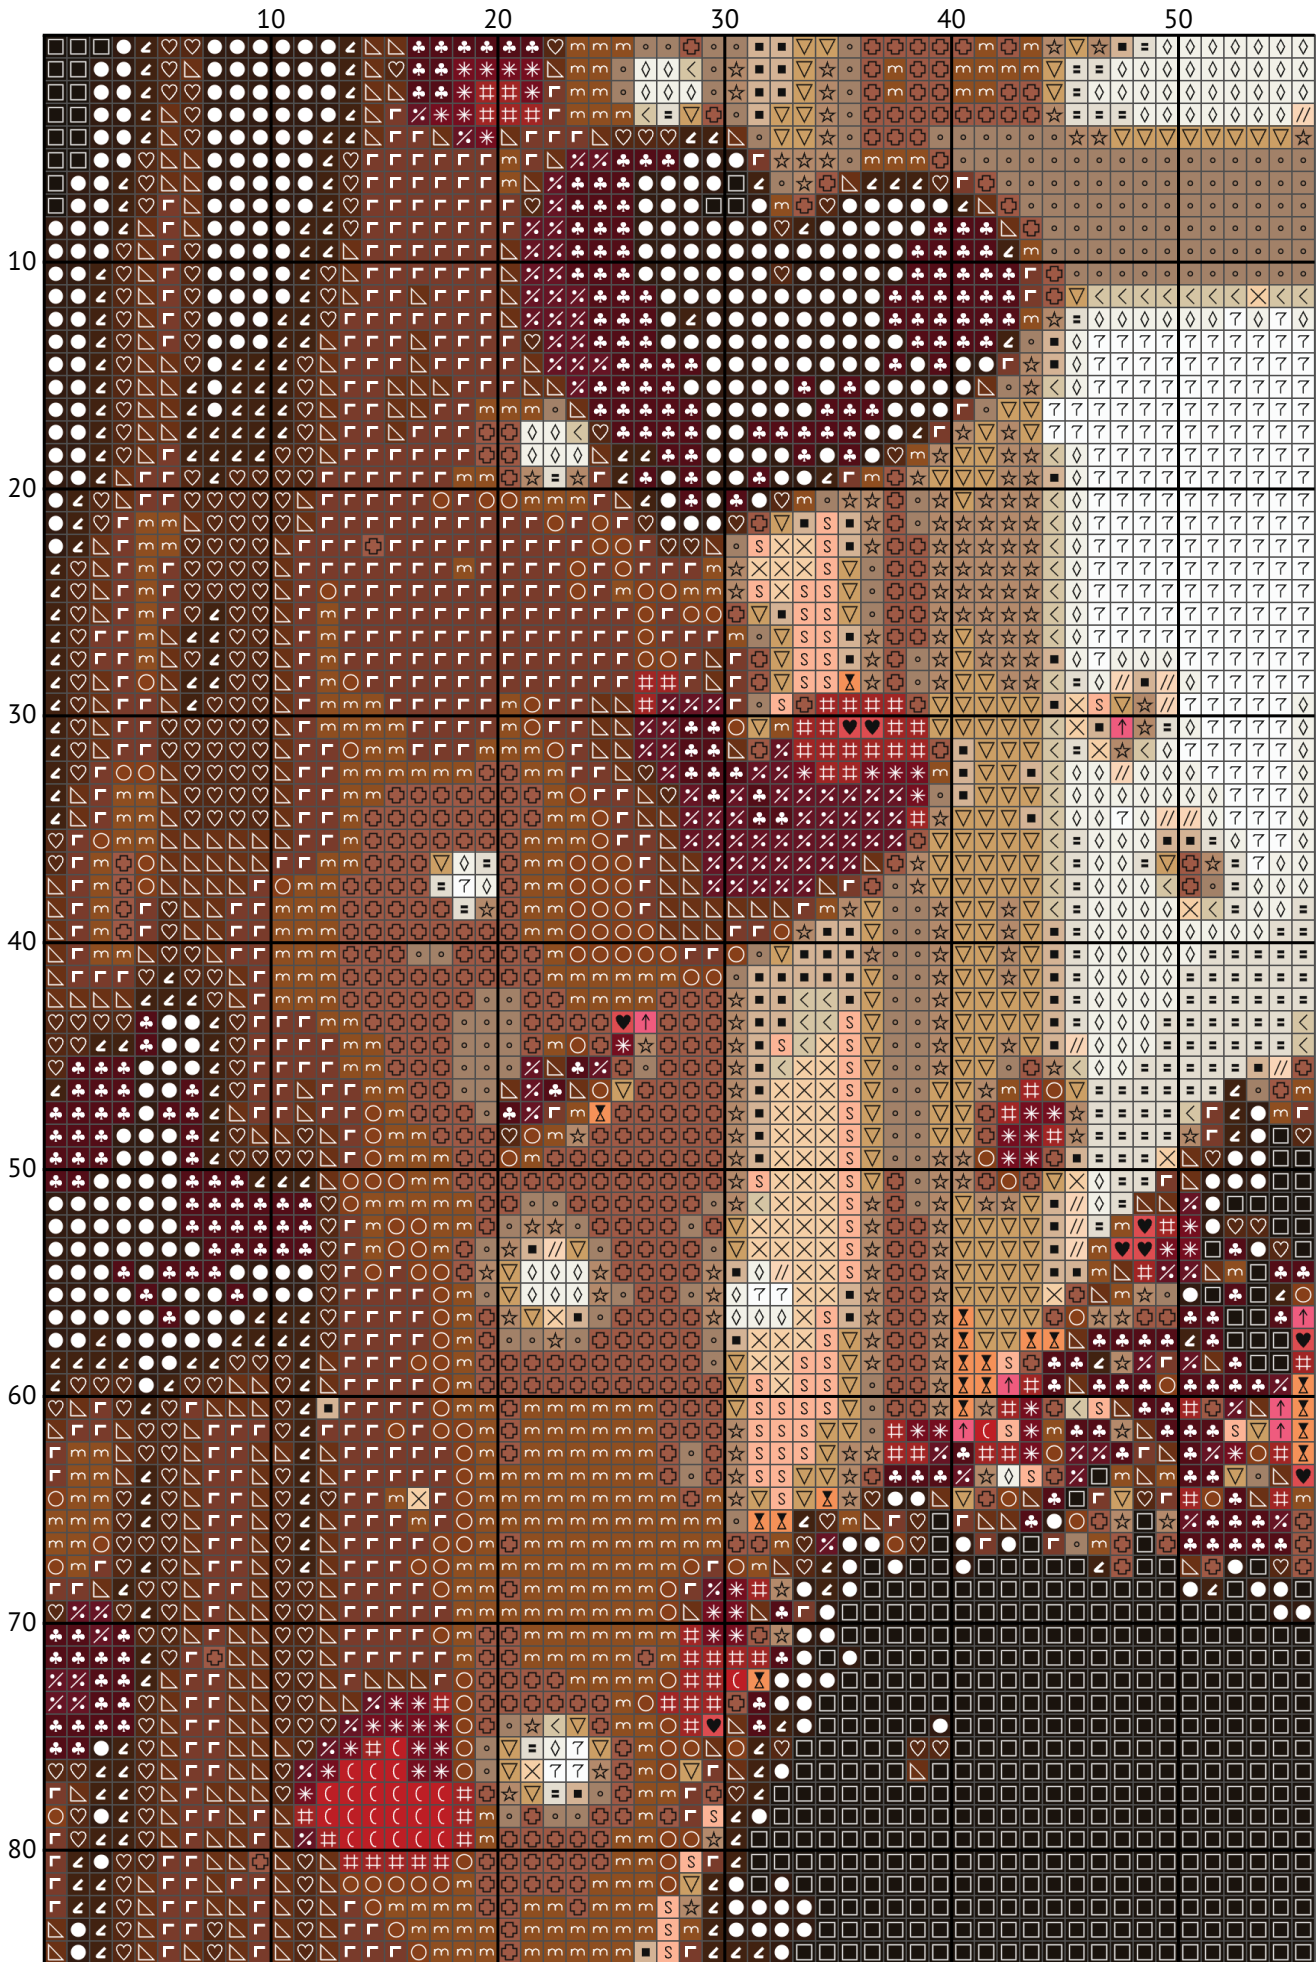

День Святого Валентина