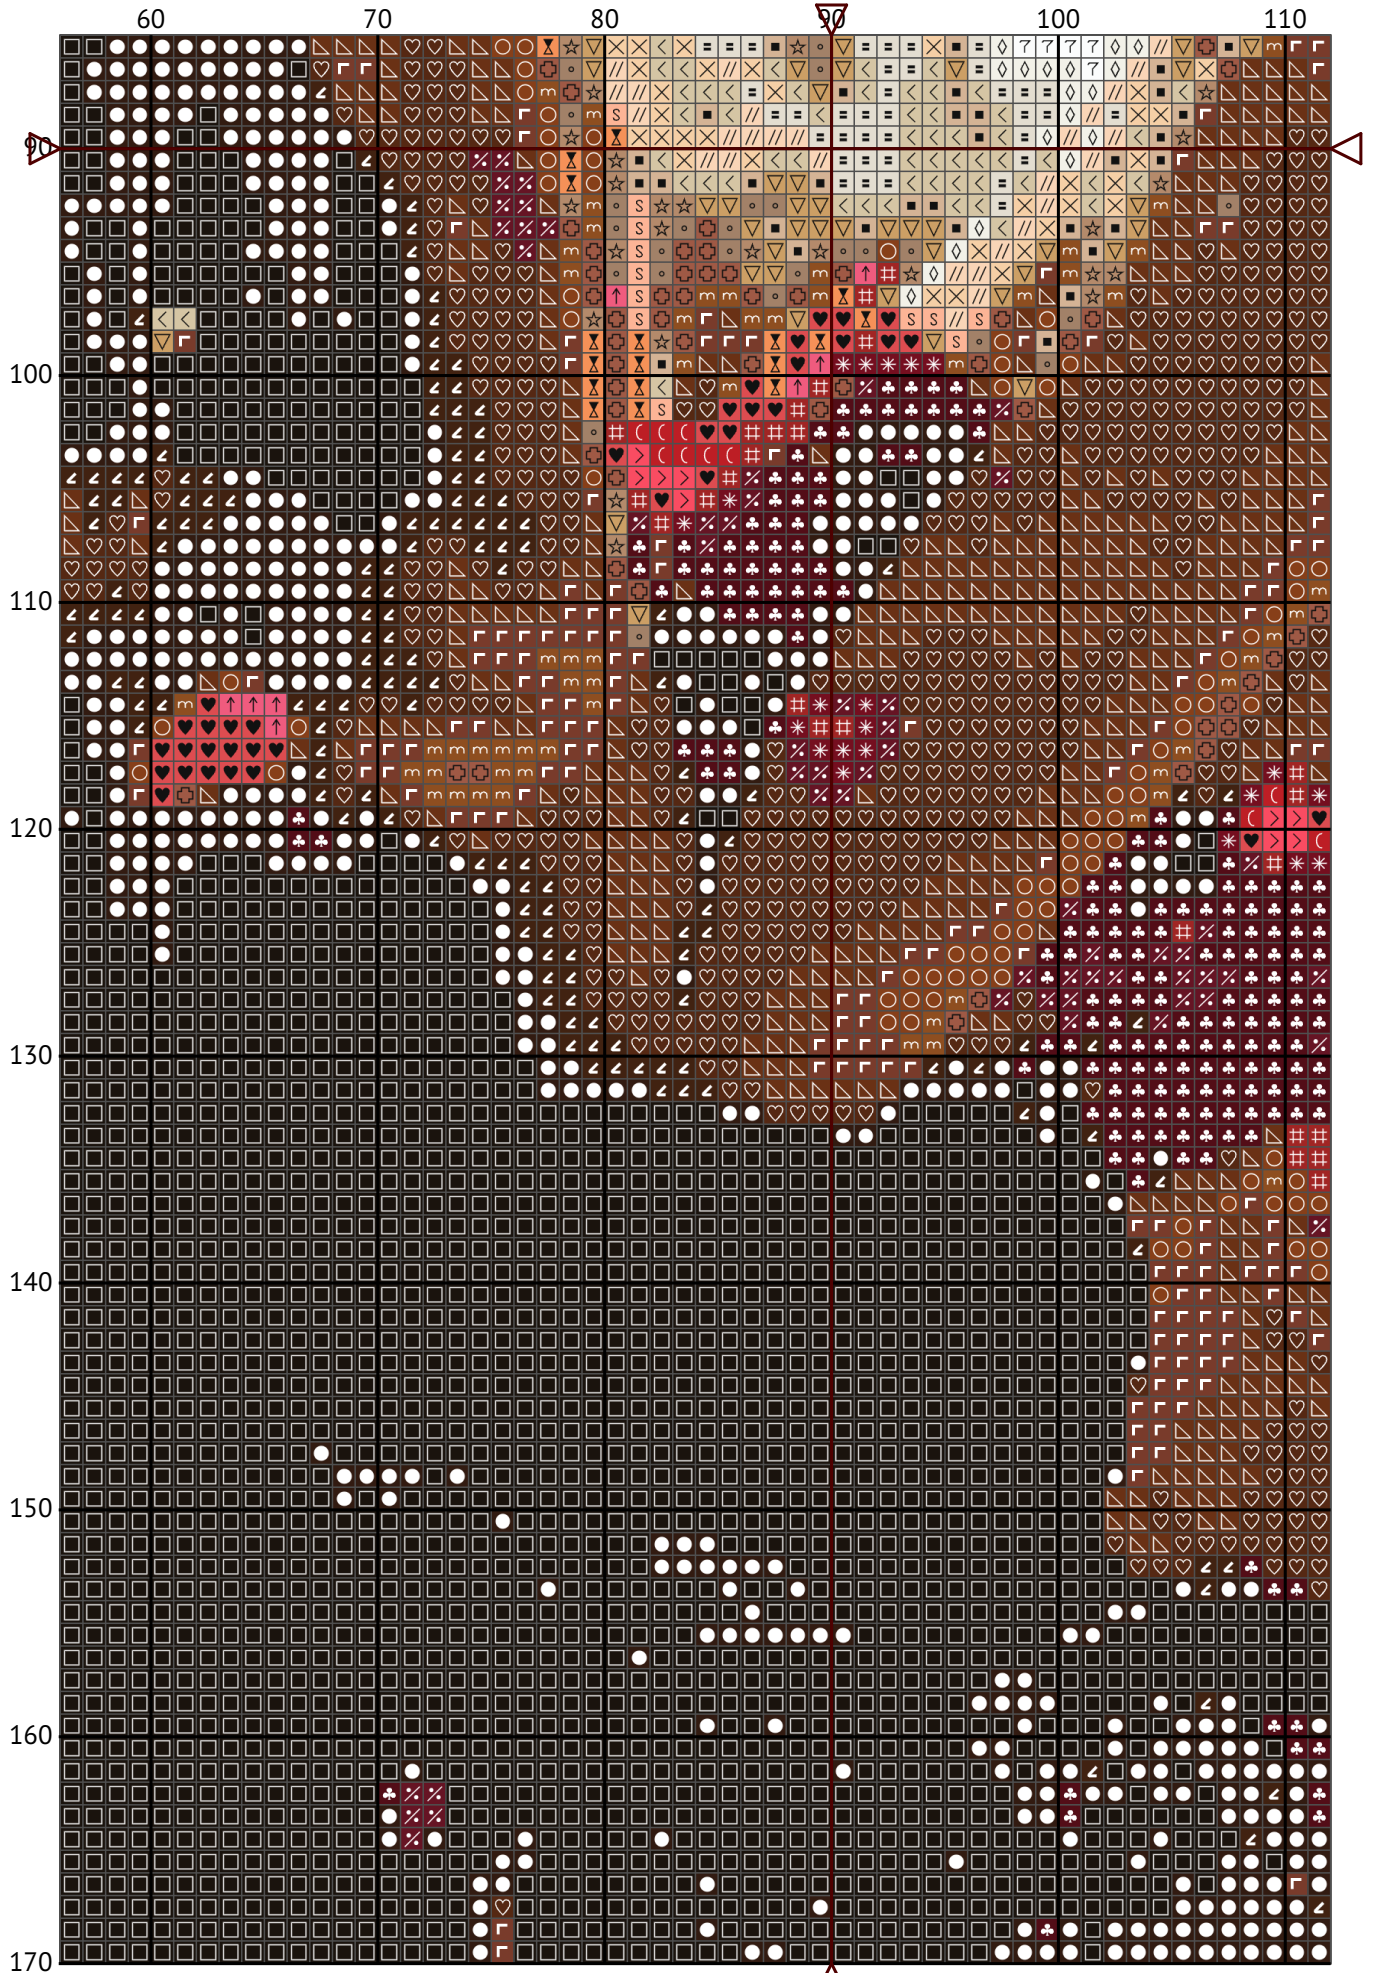

День Святого Валентина