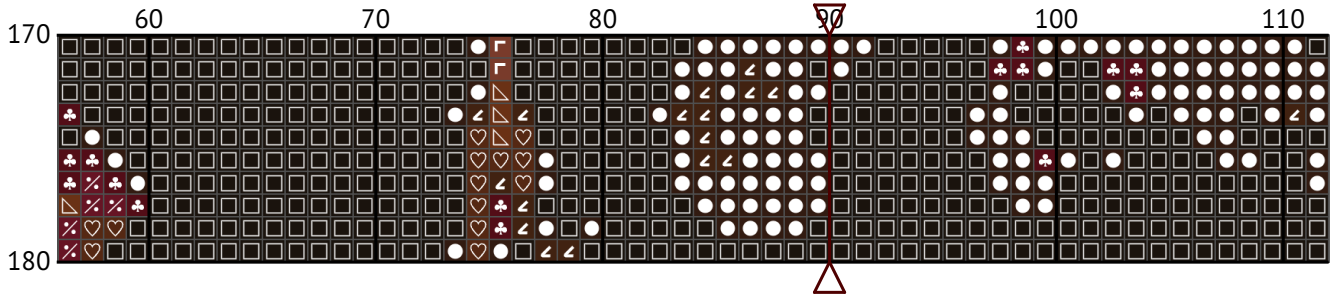

День Святого Валентина