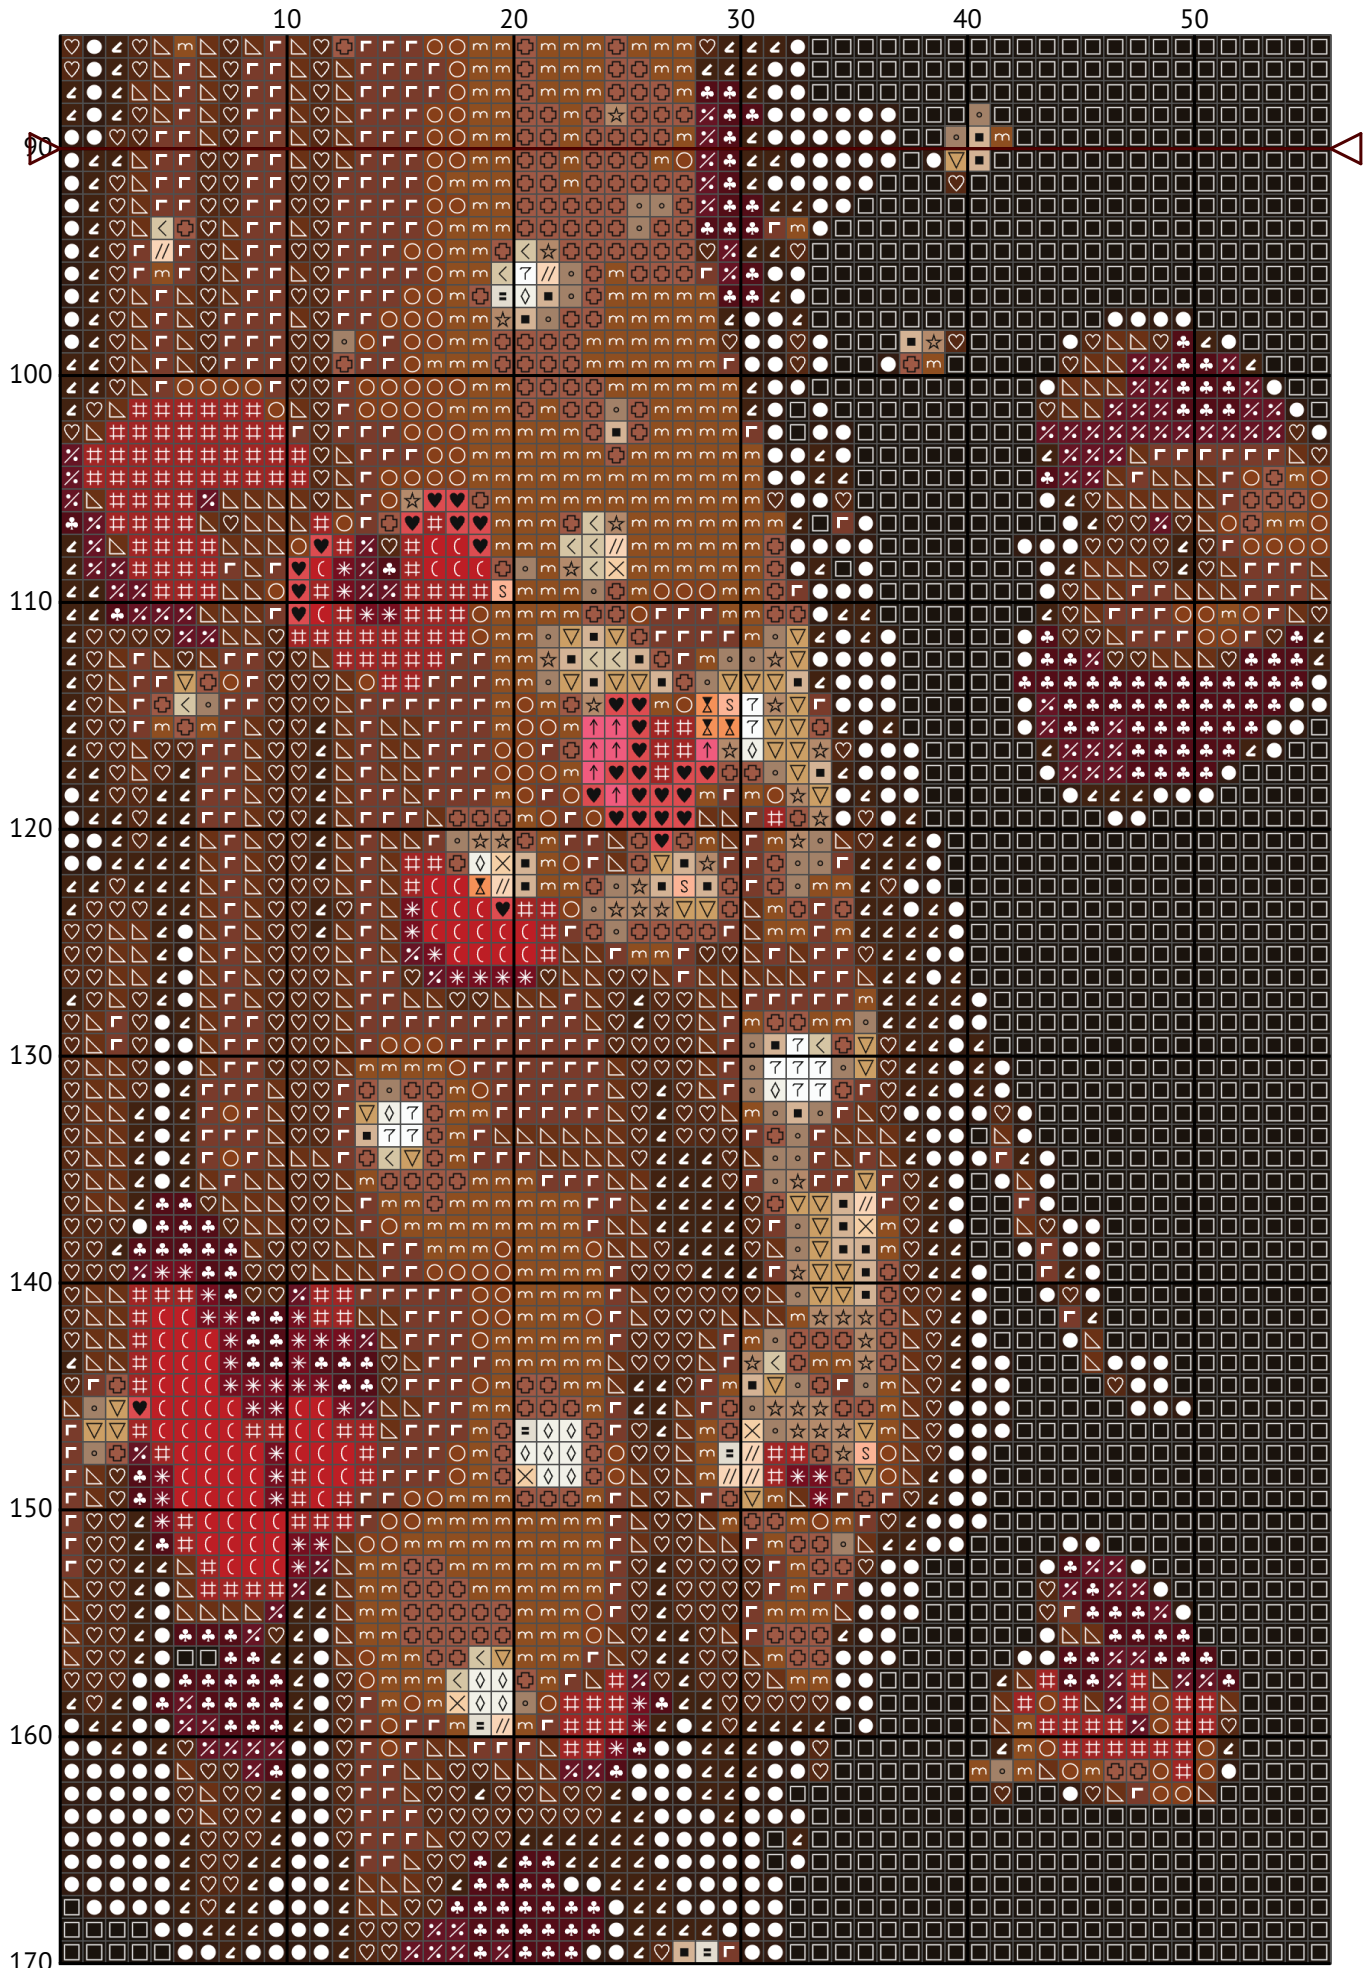

День Святого Валентина