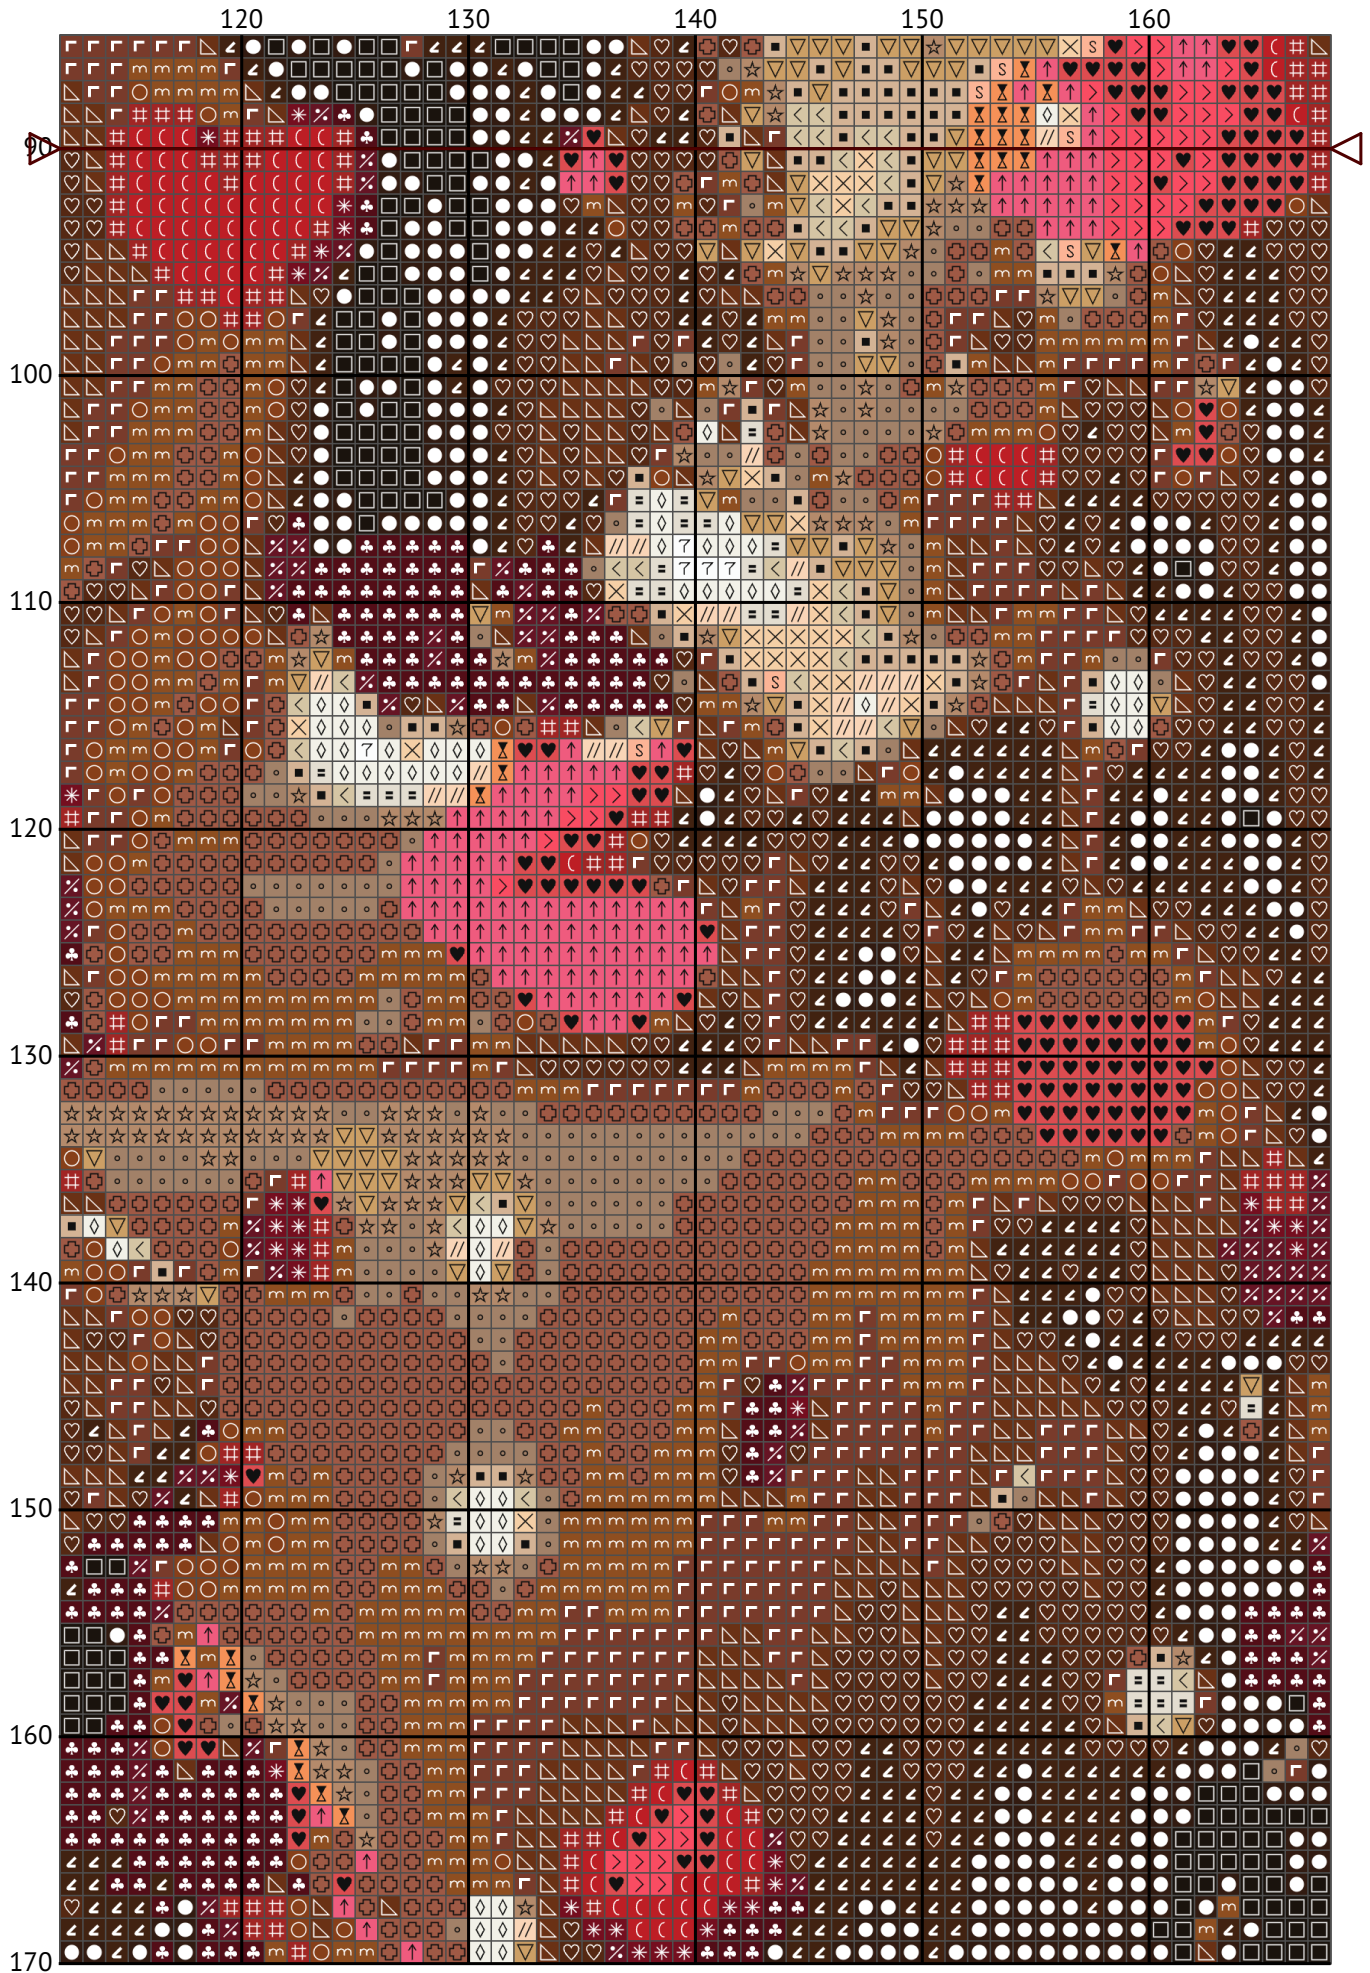

День Святого Валентина