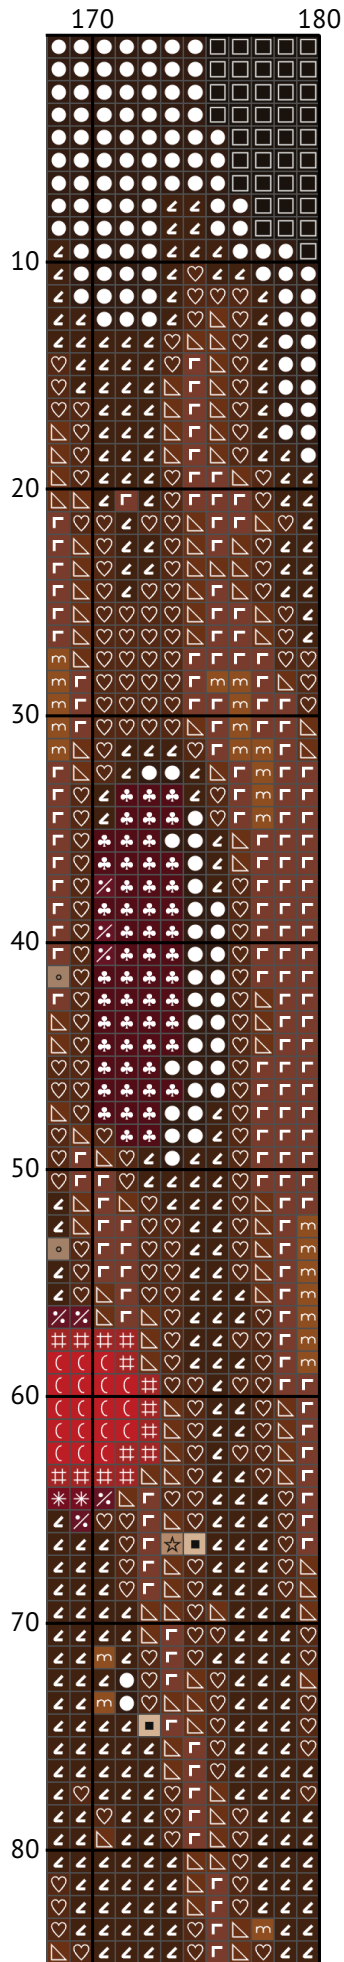

День Святого Валентина