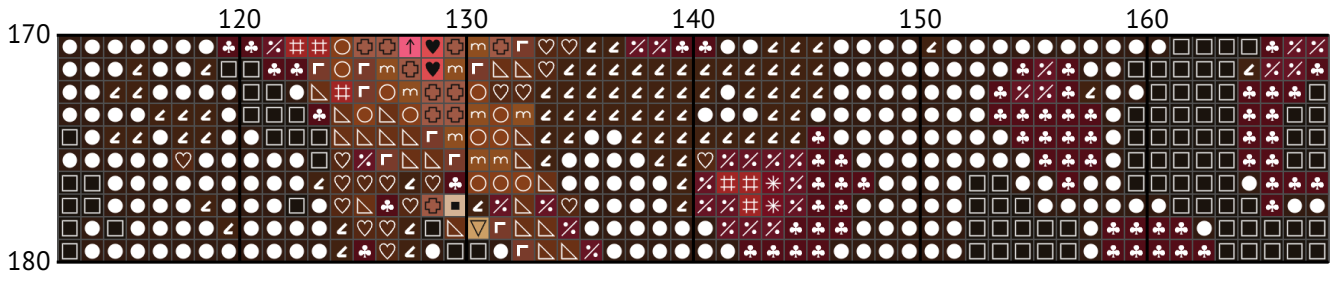

День Святого Валентина