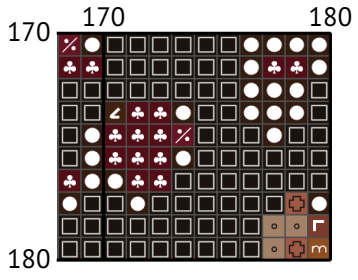

День Святого Валентина

День Святого Валентина
СПИСОК НИТОК муліне DMC

N	Symbol	Number	Name	Stitches
1	#	DMC 22	Alizarin	428
2	C	DMC 347	Salmon - Very Dark	248
3	S	DMC 353	Peach	108
4	△	DMC 433	Brown - Medium	2495
5	○	DMC 434	Brown - Light	630
6	3	DMC 435	Brown - Very Light	1588
7	■	DMC 543	Beige - Ultra Very Light	623
8	└	DMC 632	Desert Sand - Ultra Very Dark	2254
9	▽	DMC 738	Tan - Very Light	676
10	*	DMC 777	Raspberry - Very Dark	271
11	♥	DMC 801	Coffee Brown - Dark	2747
12	♣	DMC 814	Garnet - Dark	1080
13	<	DMC 822	Beige Gray - Light	429
14	◦	DMC 841	Beige Brown - Light	1039
15	↙	DMC 898	Coffee Brown - Very Dark	2411
16	⦿	DMC 902	Garnet - Very Dark	527
17	●	DMC 938	Coffee Brown - Ultra Dark	3980
18	×	DMC 950	Desert Sand - Light	173
19	↑	DMC 961	Dusty Rose - Dark	175
20	□	DMC 3371	Black Brown	5229
21	>	DMC 3706	Melon - Medium	59
22	♥	DMC 3712	Salmon - Medium	246
23	⊕	DMC 3772	Desert Sand - Very Dark	1681
24	//	DMC 3774	Desert Sand - Very Light	117
25	⌚	DMC 3825	Pumpkin - Pale	143
26	☆	DMC 3864	Mocha Beige - Light	676
27	◇	DMC 3865	Winter White	896
28	=	DMC 3866	Mocha - Ultra Very Light	945
29	7	DMC B5200	Snow White	526