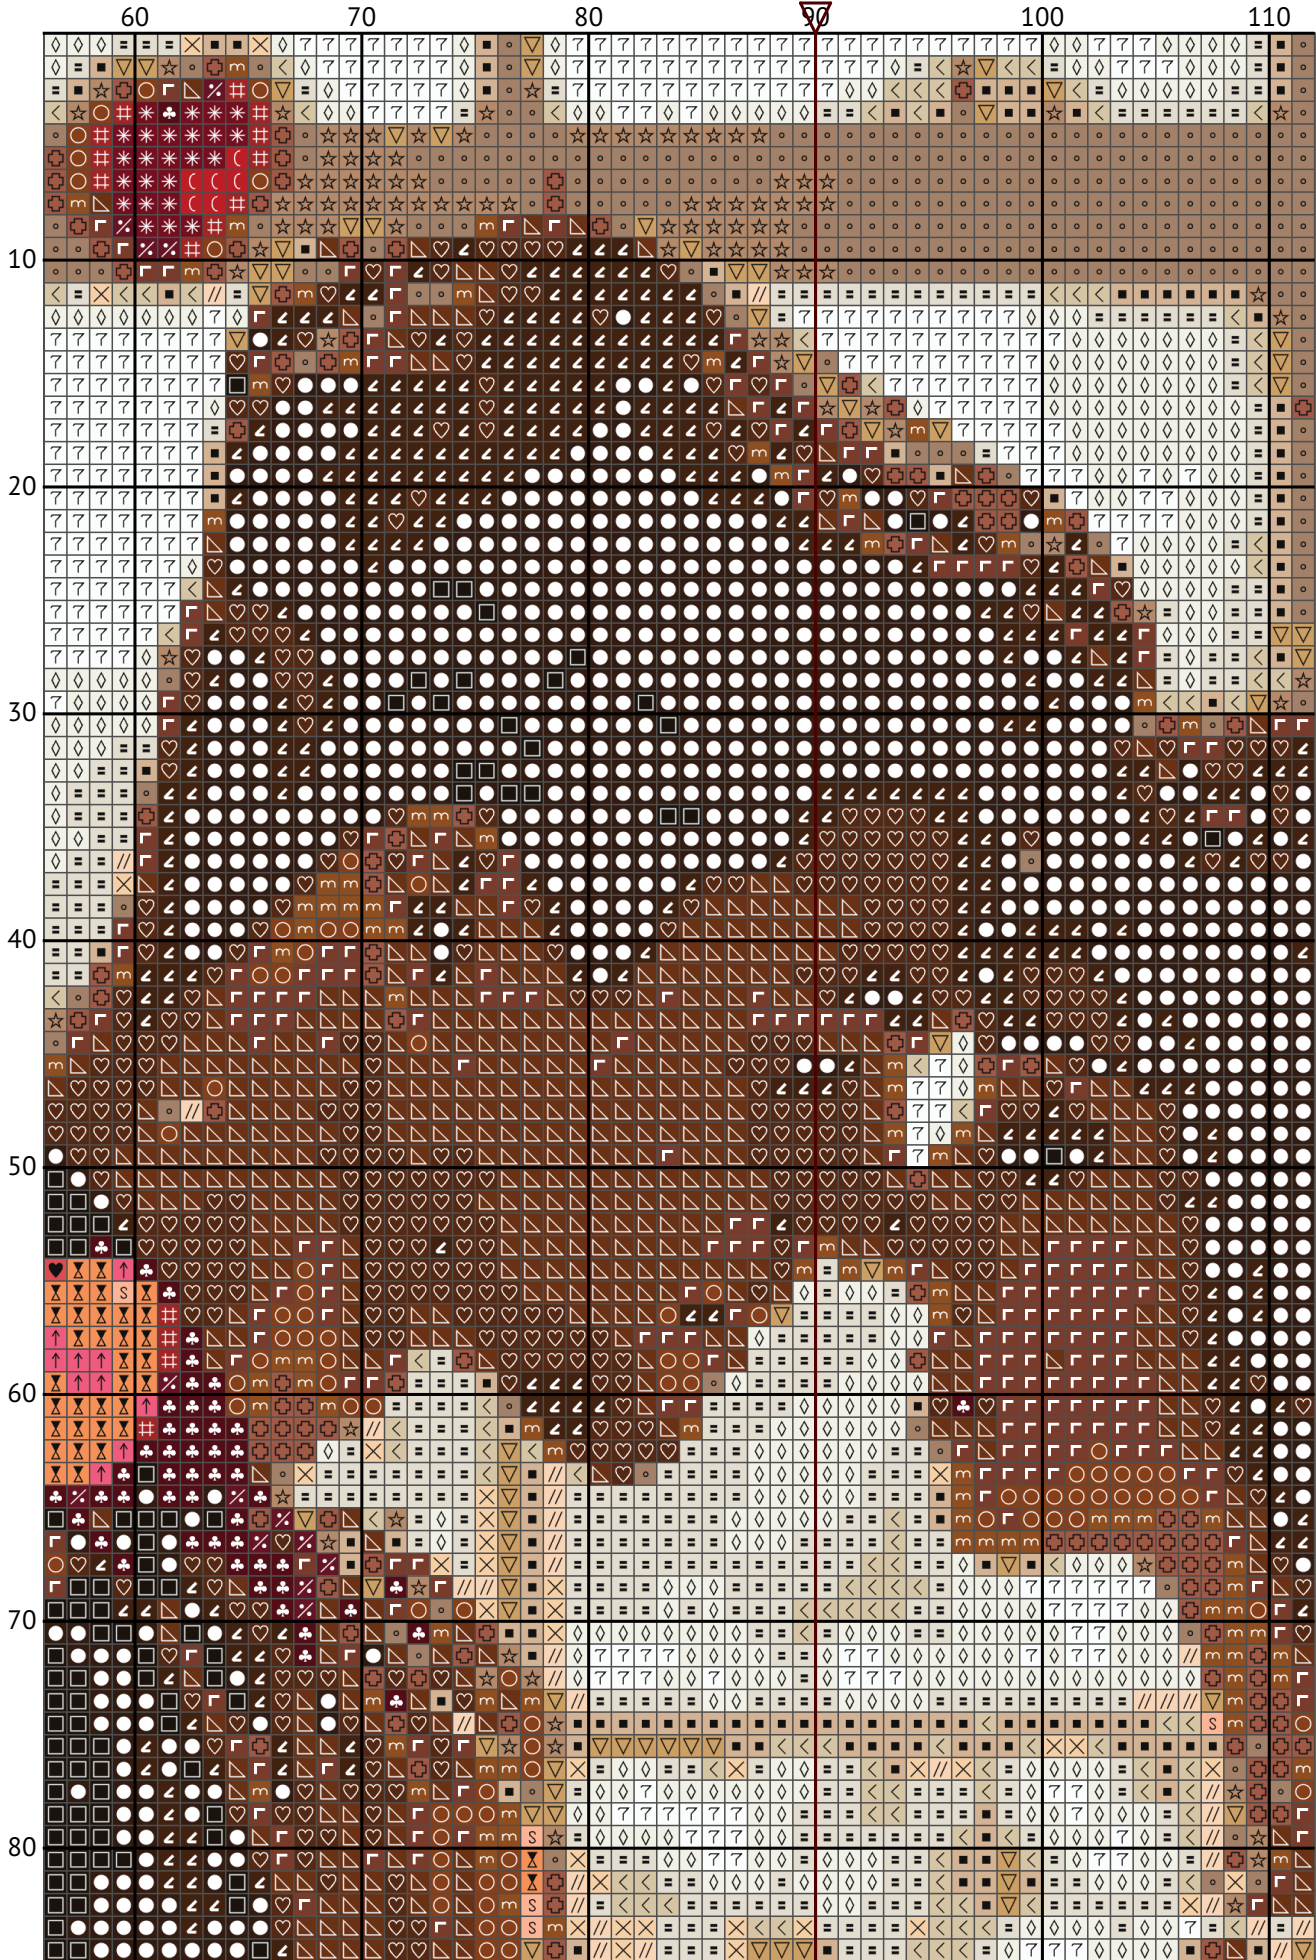

День Святого Валентина