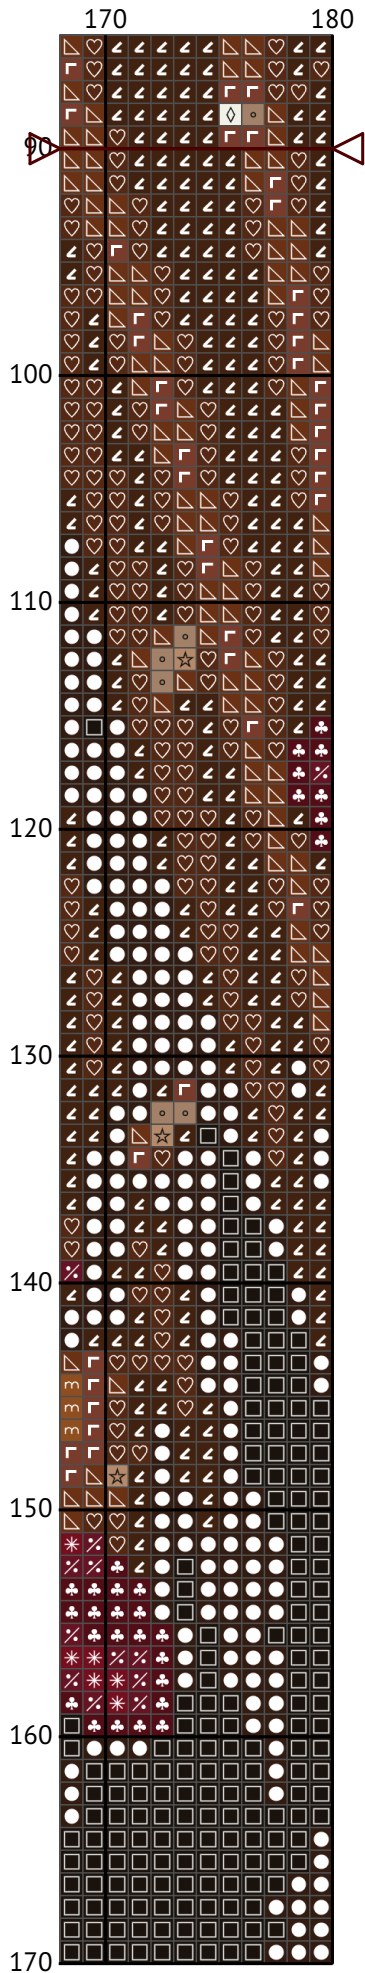

День Святого Валентина