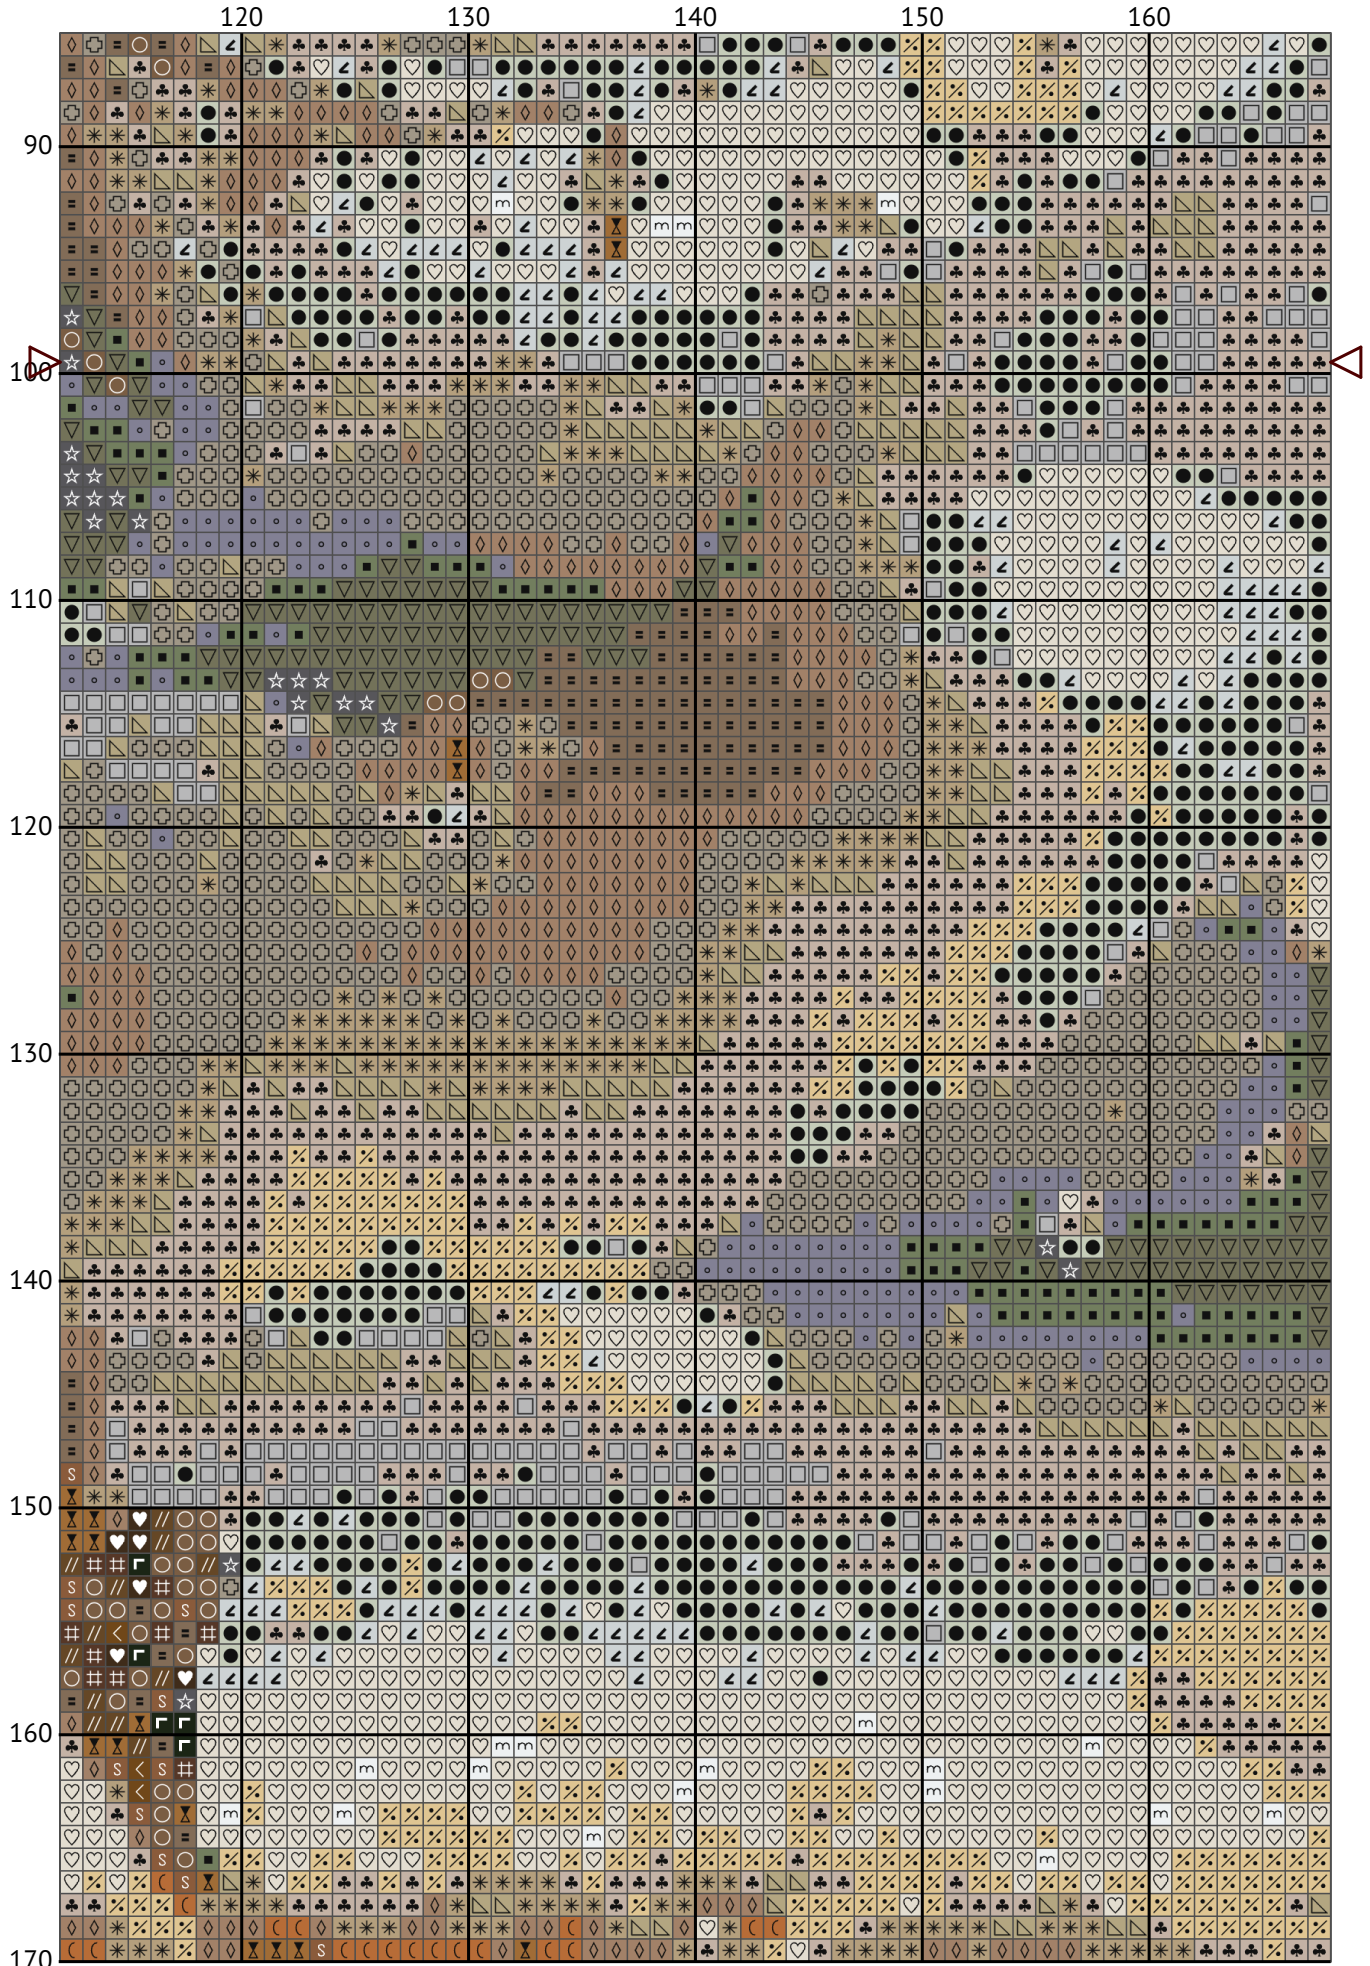

Балерина

Схема вишивки хрестиком

Розмір: 199 x 199 хрестиків

Балерина

Балерина

Балерина

Балерина

Балерина

10

20

30

40

50

Балерина

Балерина

Балерина

Балерина

Балерина

Балерина
Список ниток муліне DMC

N	Symbol	Number	Name	Stitches
1		 DMC 01	Tin - White	2452
2		 DMC 04	Tin - Dark	1140
3		 DMC 05	Driftwood - Light	3712
4		 DMC 07	Driftwood	809
5		 DMC 167	Yellow Beige - Very Dark	294
6		 DMC 318	Steel Gray - Light	1221
7		 DMC 436	Tan	131
8		 DMC 535	Ash Gray - Very Light	792
9		 DMC 610	Drab Brown - Dark	660
10		 DMC 644	Beige Gray - Medium	2351
11		 DMC 646	Beaver Gray - Dark	1770
12		 DMC 648	Beaver Gray - Light	3428
13		 DMC 739	Tan - Ultra Very Light	1475
14		 DMC 762	Pearl Gray - Very Light	2301
15		 DMC 829	Golden Olive - Very Dark	271
16		 DMC 839	Beige Brown - Dark	555
17		 DMC 840	Beige Brown - Medium	730
18		 DMC 841	Beige Brown - Light	1878
19		 DMC 934	Avocado Green - Black	194
20		 DMC 3022	Brown Gray - Medium	1087
21		 DMC 3072	Beaver Gray - Very Light	3231
22		 DMC 3781	Mocha Brown - Dark	274
23		 DMC 3782	Mocha Brown - Light	1581
24		 DMC 3799	Pewter Gray - Very Dark	380
25		 DMC 3863	Mocha Beige - Medium	412
26		 DMC 3866	Mocha - Ultra Very Light	5339
27		 DMC BLANK	White	1133