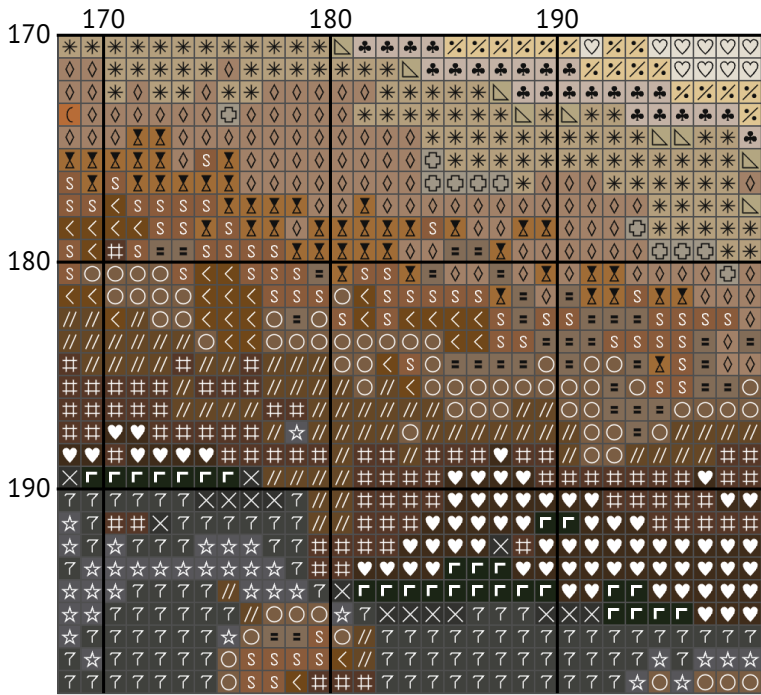

Балерина

Схема вишивки хрестиком

Розмір: 199 x 199 хрестиків

Балерина

Балерина

Балерина

Балерина

Балерина

10

20

30

40

50

Балерина

Балерина

Балерина

Балерина

Балерина

Балерина
Список ниток муліне DMC

N	Symbol	Number	Name	Stitches
1		 DMC 01	Tin - White	2452
2		 DMC 04	Tin - Dark	1140
3		 DMC 05	Driftwood - Light	3712
4		 DMC 07	Driftwood	809
5		 DMC 167	Yellow Beige - Very Dark	294
6		 DMC 318	Steel Gray - Light	1221
7		 DMC 436	Tan	131
8		 DMC 535	Ash Gray - Very Light	792
9		 DMC 610	Drab Brown - Dark	660
10		 DMC 644	Beige Gray - Medium	2351
11		 DMC 646	Beaver Gray - Dark	1770
12		 DMC 648	Beaver Gray - Light	3428
13		 DMC 739	Tan - Ultra Very Light	1475
14		 DMC 762	Pearl Gray - Very Light	2301
15		 DMC 829	Golden Olive - Very Dark	271
16		 DMC 839	Beige Brown - Dark	555
17		 DMC 840	Beige Brown - Medium	730
18		 DMC 841	Beige Brown - Light	1878
19		 DMC 934	Avocado Green - Black	194
20		 DMC 3022	Brown Gray - Medium	1087
21		 DMC 3072	Beaver Gray - Very Light	3231
22		 DMC 3781	Mocha Brown - Dark	274
23		 DMC 3782	Mocha Brown - Light	1581
24		 DMC 3799	Pewter Gray - Very Dark	380
25		 DMC 3863	Mocha Beige - Medium	412
26		 DMC 3866	Mocha - Ultra Very Light	5339
27		 DMC BLANK	White	1133