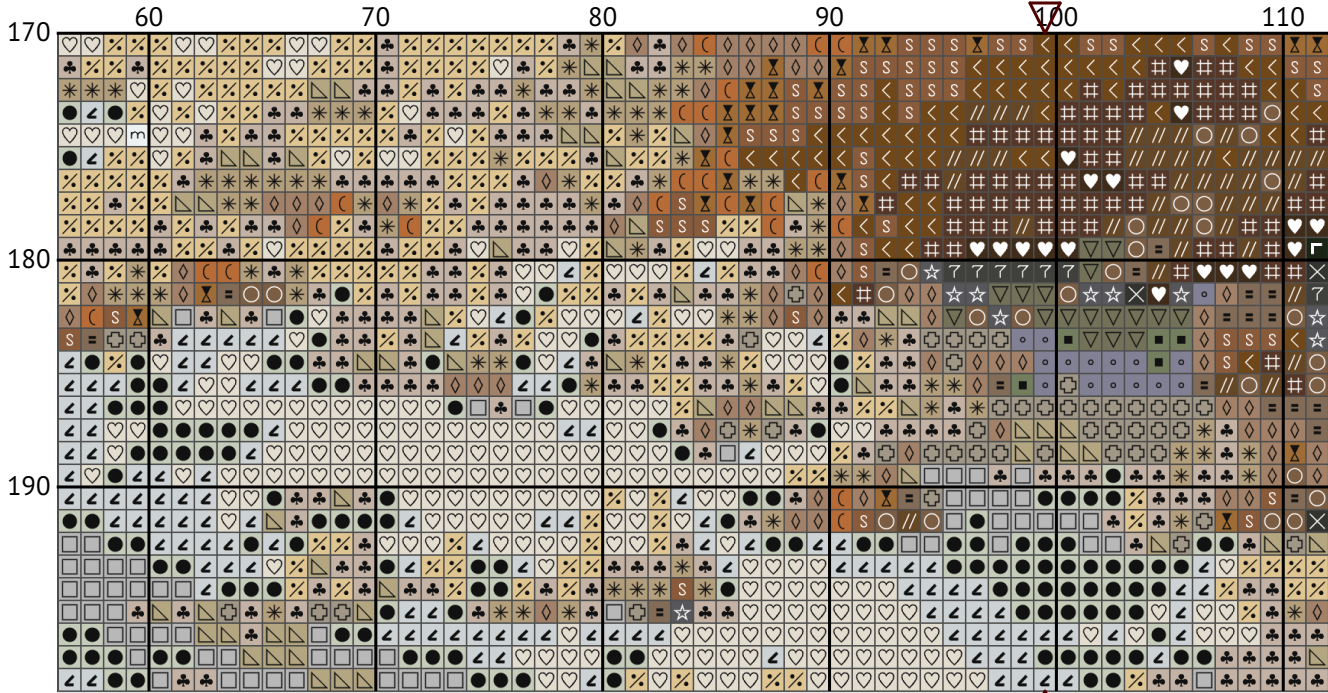

Балерина

Схема вишивки хрестиком

Розмір: 199 x 199 хрестиків

Балерина

Балерина

Балерина

Балерина

Балерина

10

20

30

40

50

Балерина

Балерина

Балерина

Балерина

Балерина

Балерина
Список ниток муліне DMC

N	Symbol	Number	Name	Stitches
1		 DMC 01	Tin - White	2452
2		 DMC 04	Tin - Dark	1140
3		 DMC 05	Driftwood - Light	3712
4		 DMC 07	Driftwood	809
5		 DMC 167	Yellow Beige - Very Dark	294
6		 DMC 318	Steel Gray - Light	1221
7		 DMC 436	Tan	131
8		 DMC 535	Ash Gray - Very Light	792
9		 DMC 610	Drab Brown - Dark	660
10		 DMC 644	Beige Gray - Medium	2351
11		 DMC 646	Beaver Gray - Dark	1770
12		 DMC 648	Beaver Gray - Light	3428
13		 DMC 739	Tan - Ultra Very Light	1475
14		 DMC 762	Pearl Gray - Very Light	2301
15		 DMC 829	Golden Olive - Very Dark	271
16		 DMC 839	Beige Brown - Dark	555
17		 DMC 840	Beige Brown - Medium	730
18		 DMC 841	Beige Brown - Light	1878
19		 DMC 934	Avocado Green - Black	194
20		 DMC 3022	Brown Gray - Medium	1087
21		 DMC 3072	Beaver Gray - Very Light	3231
22		 DMC 3781	Mocha Brown - Dark	274
23		 DMC 3782	Mocha Brown - Light	1581
24		 DMC 3799	Pewter Gray - Very Dark	380
25		 DMC 3863	Mocha Beige - Medium	412
26		 DMC 3866	Mocha - Ultra Very Light	5339
27		 DMC BLANK	White	1133