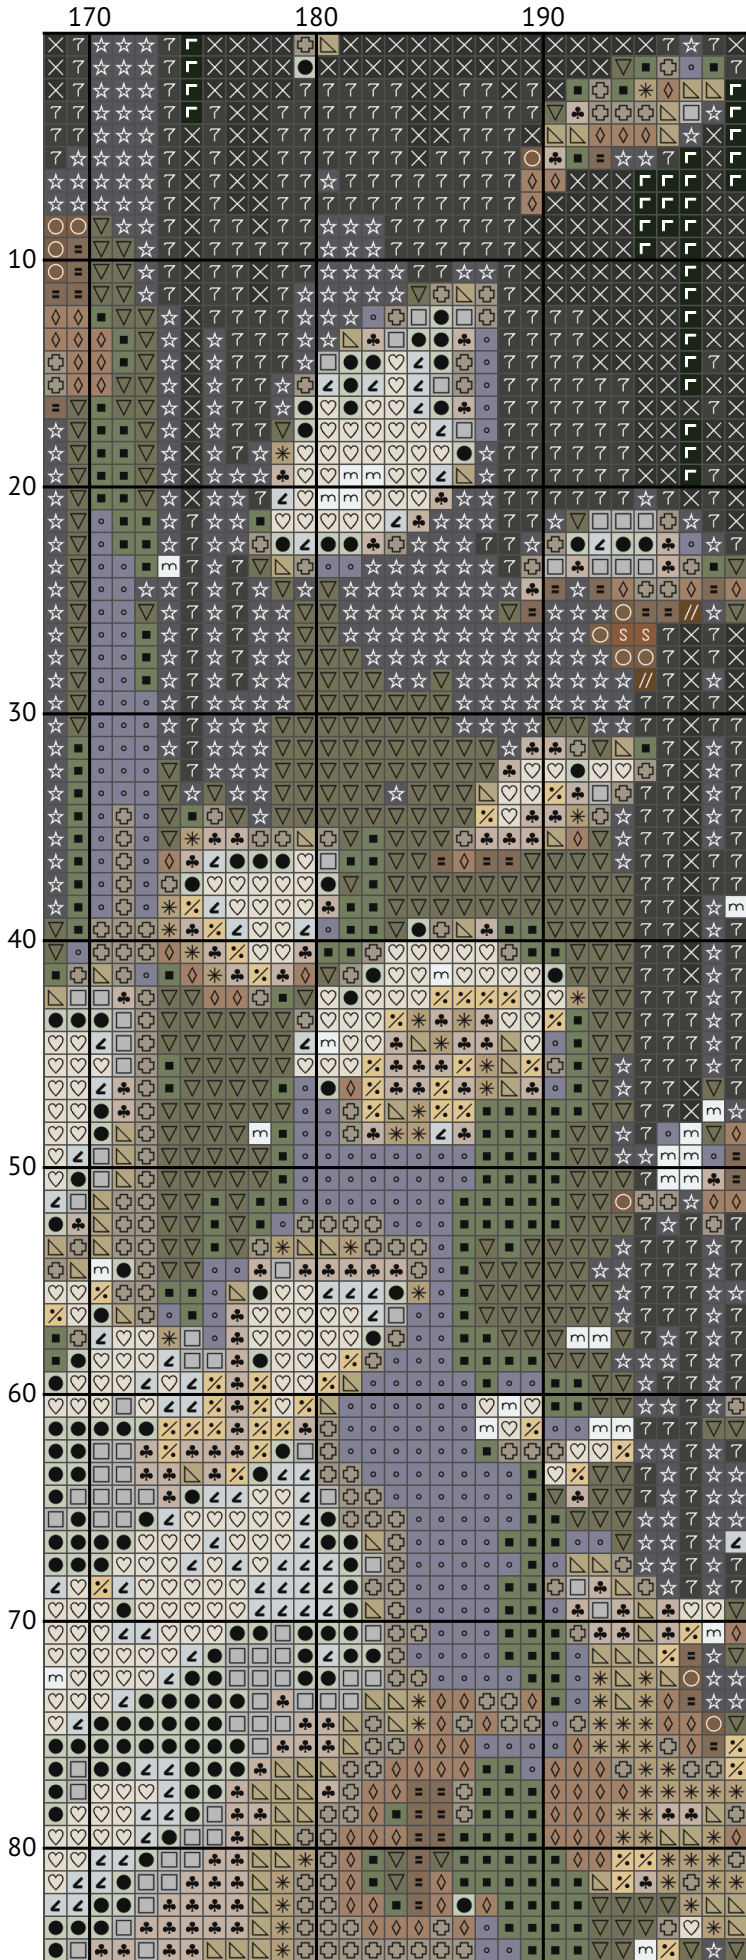

Балерина

Схема вишивки хрестиком

Розмір: 199 x 199 хрестиків

Балерина

Балерина

Балерина

Балерина

Балерина

10

20

30

40

50

Балерина

Балерина

Балерина

Балерина

Балерина

Балерина
Список ниток муліне DMC

N	Symbol	Number	Name	Stitches
1		 DMC 01	Tin - White	2452
2		 DMC 04	Tin - Dark	1140
3		 DMC 05	Driftwood - Light	3712
4		 DMC 07	Driftwood	809
5		 DMC 167	Yellow Beige - Very Dark	294
6		 DMC 318	Steel Gray - Light	1221
7		 DMC 436	Tan	131
8		 DMC 535	Ash Gray - Very Light	792
9		 DMC 610	Drab Brown - Dark	660
10		 DMC 644	Beige Gray - Medium	2351
11		 DMC 646	Beaver Gray - Dark	1770
12		 DMC 648	Beaver Gray - Light	3428
13		 DMC 739	Tan - Ultra Very Light	1475
14		 DMC 762	Pearl Gray - Very Light	2301
15		 DMC 829	Golden Olive - Very Dark	271
16		 DMC 839	Beige Brown - Dark	555
17		 DMC 840	Beige Brown - Medium	730
18		 DMC 841	Beige Brown - Light	1878
19		 DMC 934	Avocado Green - Black	194
20		 DMC 3022	Brown Gray - Medium	1087
21		 DMC 3072	Beaver Gray - Very Light	3231
22		 DMC 3781	Mocha Brown - Dark	274
23		 DMC 3782	Mocha Brown - Light	1581
24		 DMC 3799	Pewter Gray - Very Dark	380
25		 DMC 3863	Mocha Beige - Medium	412
26		 DMC 3866	Mocha - Ultra Very Light	5339
27		 DMC BLANK	White	1133