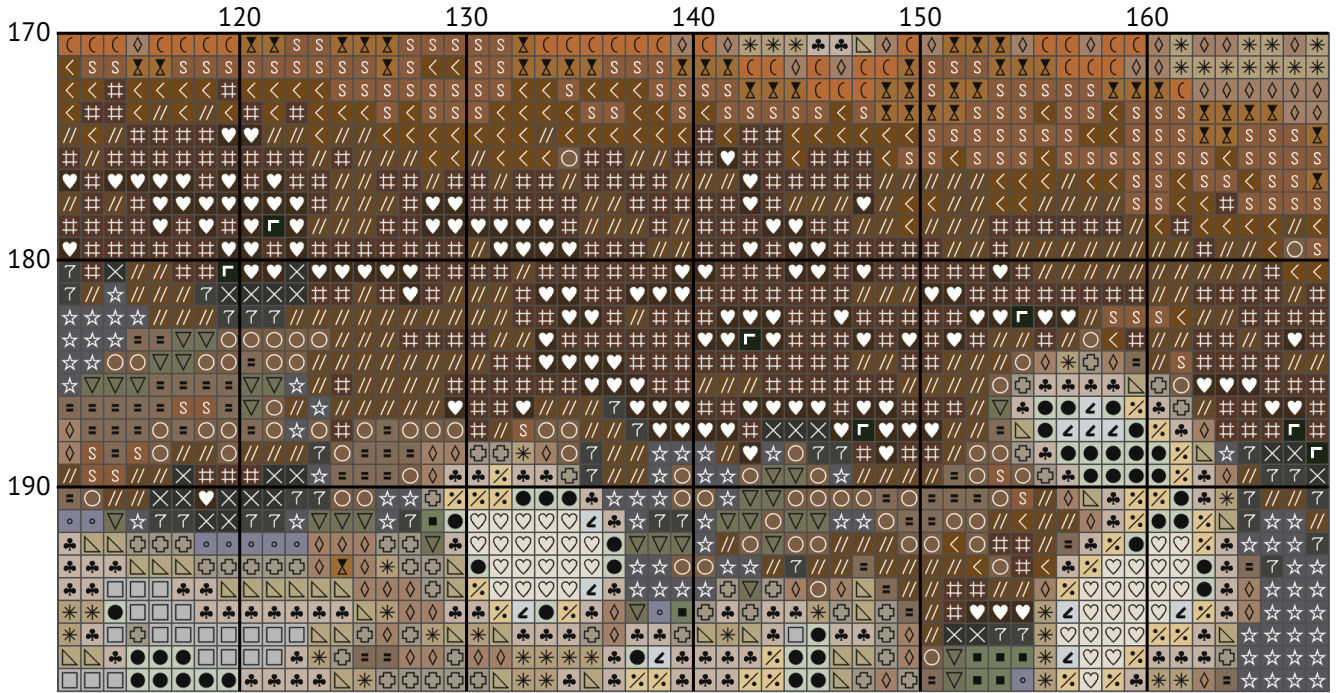

Балерина

Схема вишивки хрестиком

Розмір: 199 x 199 хрестиків

Балерина

Балерина

Балерина

Балерина

Балерина

10

20

30

40

50

Балерина

Балерина

Балерина

Балерина

Балерина

Балерина
Список ниток муліне DMC

N	Symbol	Number	Name	Stitches
1		 DMC 01	Tin - White	2452
2		 DMC 04	Tin - Dark	1140
3		 DMC 05	Driftwood - Light	3712
4		 DMC 07	Driftwood	809
5		 DMC 167	Yellow Beige - Very Dark	294
6		 DMC 318	Steel Gray - Light	1221
7		 DMC 436	Tan	131
8		 DMC 535	Ash Gray - Very Light	792
9		 DMC 610	Drab Brown - Dark	660
10		 DMC 644	Beige Gray - Medium	2351
11		 DMC 646	Beaver Gray - Dark	1770
12		 DMC 648	Beaver Gray - Light	3428
13		 DMC 739	Tan - Ultra Very Light	1475
14		 DMC 762	Pearl Gray - Very Light	2301
15		 DMC 829	Golden Olive - Very Dark	271
16		 DMC 839	Beige Brown - Dark	555
17		 DMC 840	Beige Brown - Medium	730
18		 DMC 841	Beige Brown - Light	1878
19		 DMC 934	Avocado Green - Black	194
20		 DMC 3022	Brown Gray - Medium	1087
21		 DMC 3072	Beaver Gray - Very Light	3231
22		 DMC 3781	Mocha Brown - Dark	274
23		 DMC 3782	Mocha Brown - Light	1581
24		 DMC 3799	Pewter Gray - Very Dark	380
25		 DMC 3863	Mocha Beige - Medium	412
26		 DMC 3866	Mocha - Ultra Very Light	5339
27		 DMC BLANK	White	1133