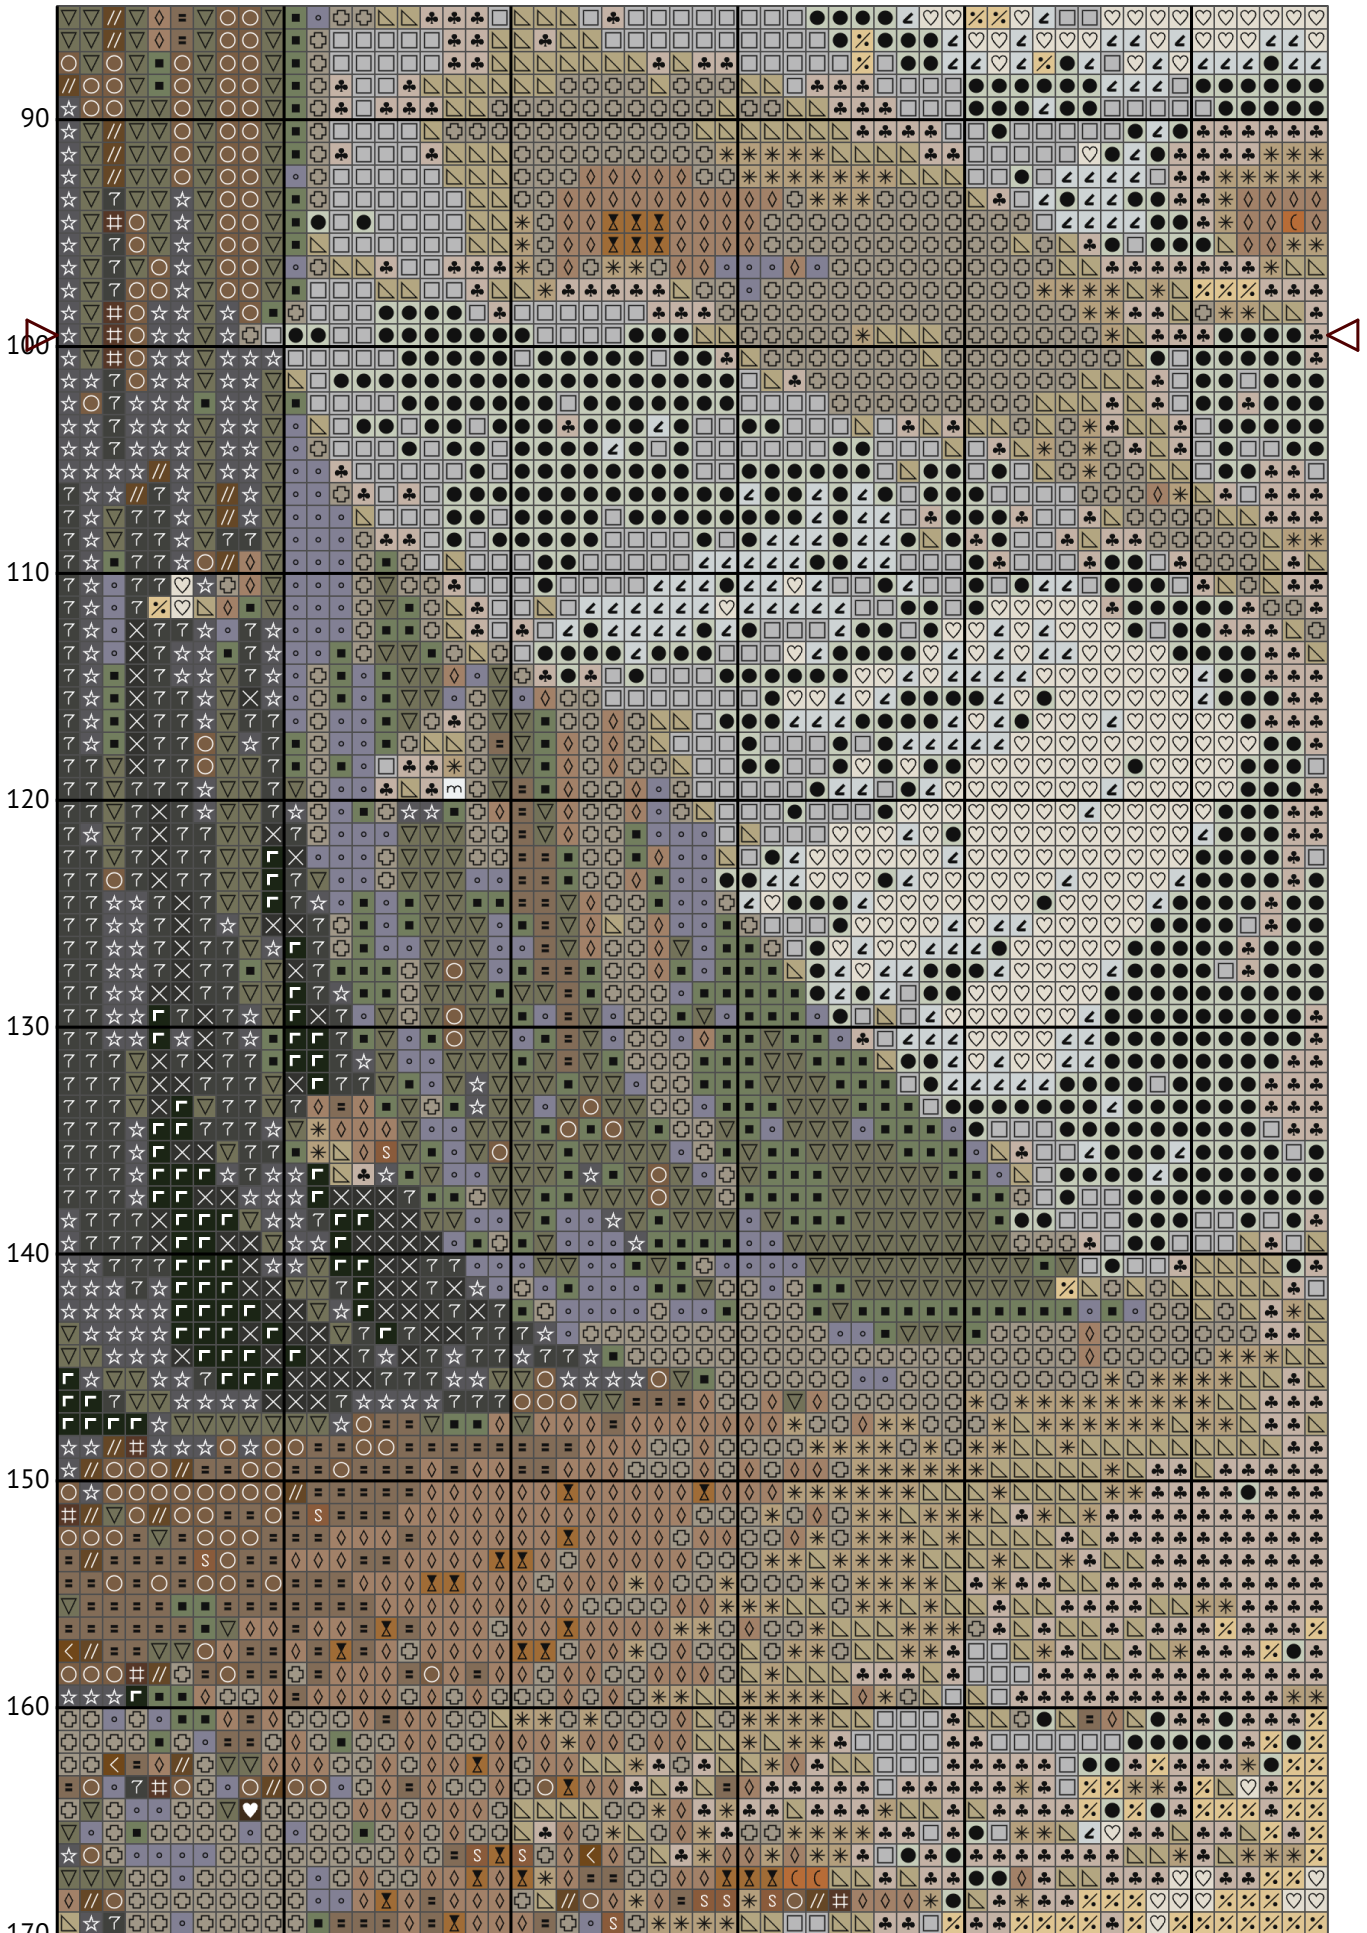

Балерина

Схема вишивки хрестиком

Розмір: 199 x 199 хрестиків

Балерина

Балерина

Балерина

Балерина

Балерина

10

20

30

40

50

Балерина

Балерина

Балерина

Балерина

Балерина

Балерина
Список ниток муліне DMC

N	Symbol	Number	Name	Stitches
1		 DMC 01	Tin - White	2452
2		 DMC 04	Tin - Dark	1140
3		 DMC 05	Driftwood - Light	3712
4		 DMC 07	Driftwood	809
5		 DMC 167	Yellow Beige - Very Dark	294
6		 DMC 318	Steel Gray - Light	1221
7		 DMC 436	Tan	131
8		 DMC 535	Ash Gray - Very Light	792
9		 DMC 610	Drab Brown - Dark	660
10		 DMC 644	Beige Gray - Medium	2351
11		 DMC 646	Beaver Gray - Dark	1770
12		 DMC 648	Beaver Gray - Light	3428
13		 DMC 739	Tan - Ultra Very Light	1475
14		 DMC 762	Pearl Gray - Very Light	2301
15		 DMC 829	Golden Olive - Very Dark	271
16		 DMC 839	Beige Brown - Dark	555
17		 DMC 840	Beige Brown - Medium	730
18		 DMC 841	Beige Brown - Light	1878
19		 DMC 934	Avocado Green - Black	194
20		 DMC 3022	Brown Gray - Medium	1087
21		 DMC 3072	Beaver Gray - Very Light	3231
22		 DMC 3781	Mocha Brown - Dark	274
23		 DMC 3782	Mocha Brown - Light	1581
24		 DMC 3799	Pewter Gray - Very Dark	380
25		 DMC 3863	Mocha Beige - Medium	412
26		 DMC 3866	Mocha - Ultra Very Light	5339
27		 DMC BLANK	White	1133