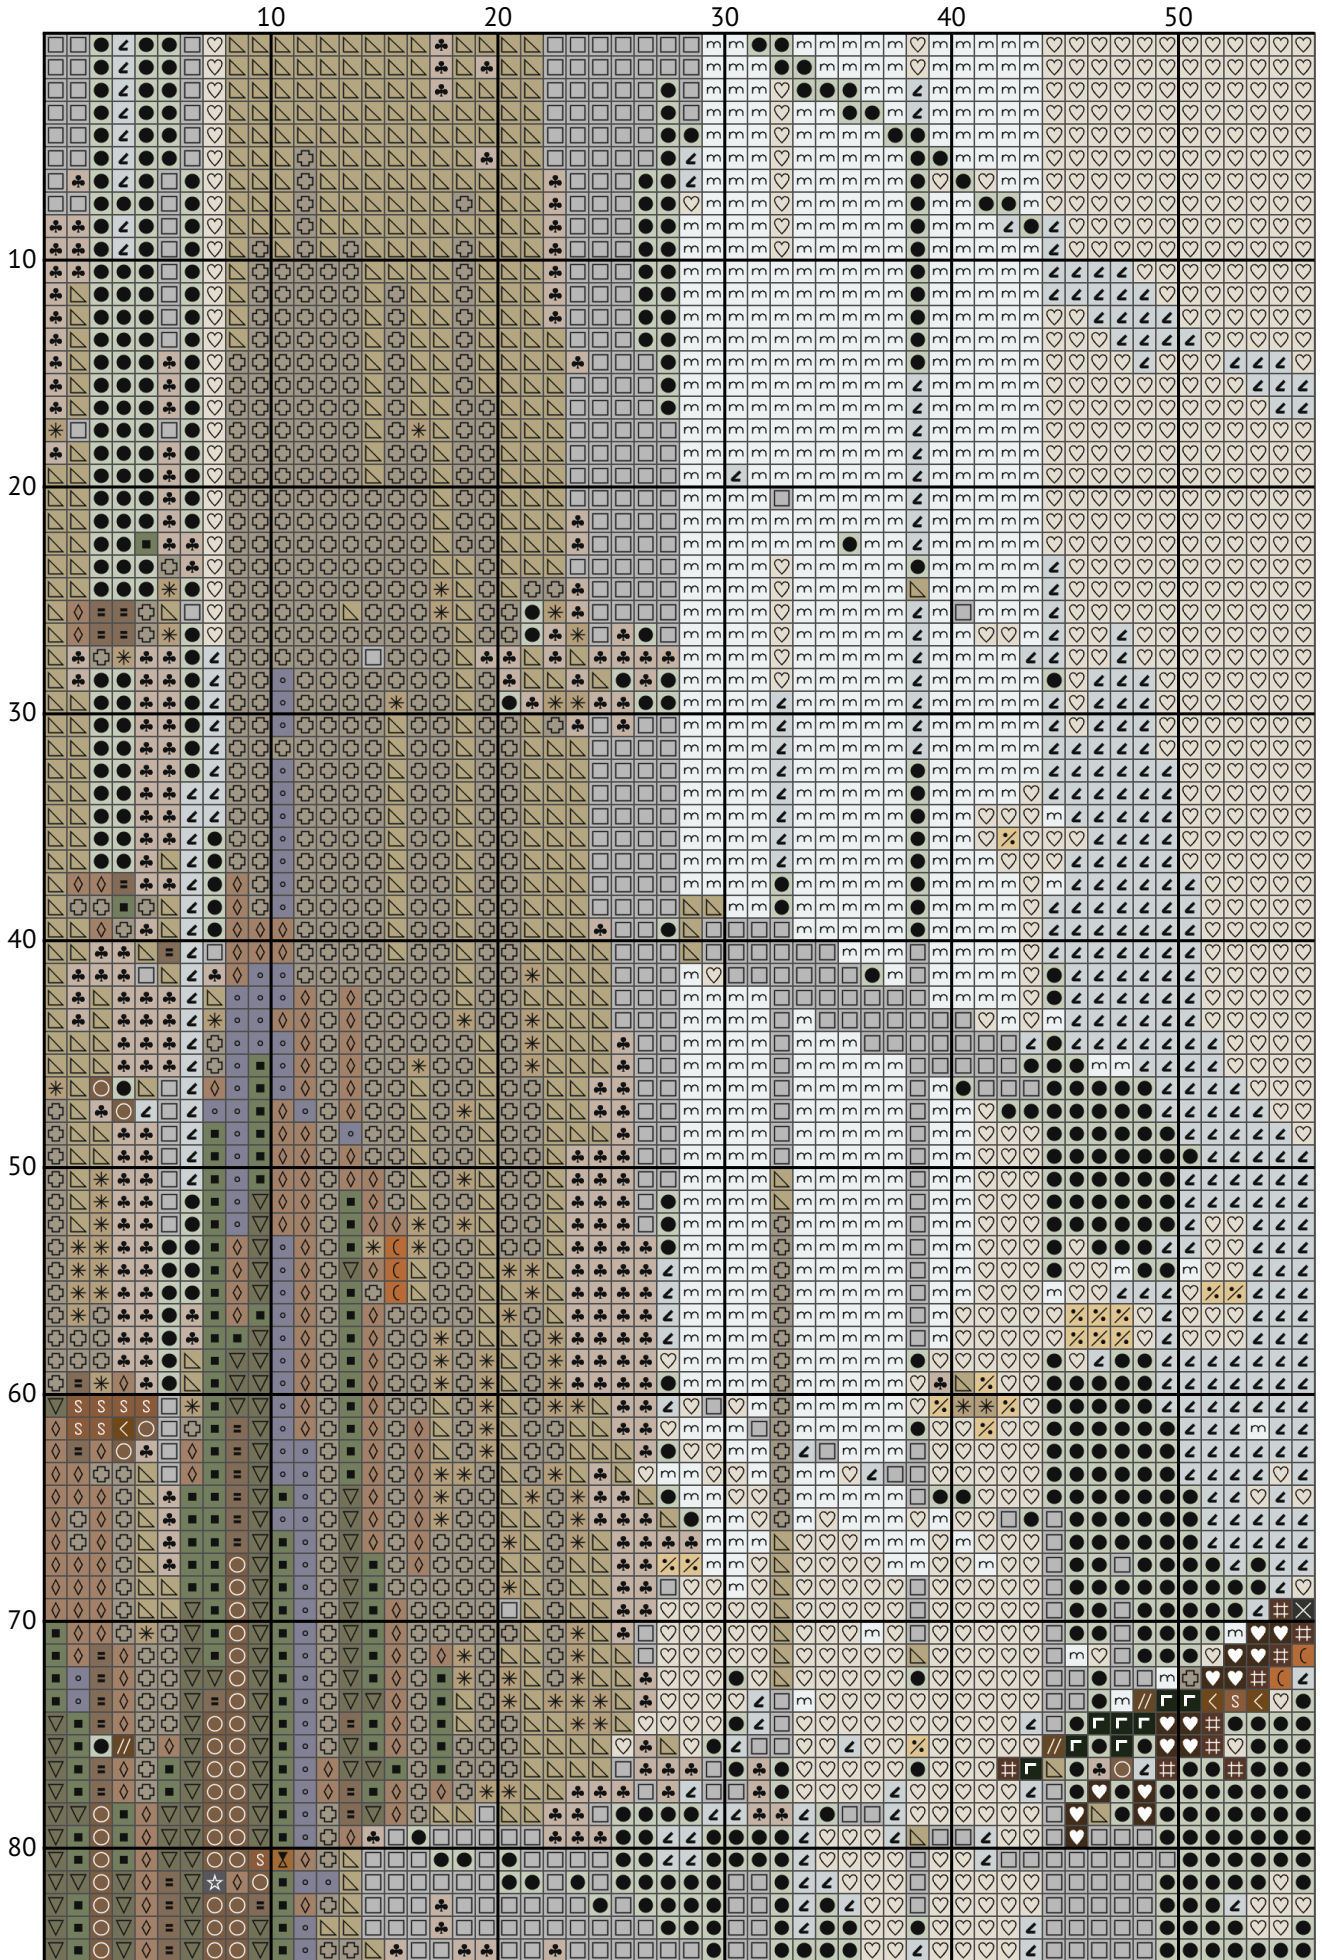

Балерина

Схема вишивки хрестиком

Розмір: 199 x 199 хрестиків

Балерина

Балерина

Балерина

Балерина

Балерина

10

20

30

40

50

Балерина

Балерина

Балерина

Балерина

Балерина

Балерина
Список ниток муліне DMC

N	Symbol	Number	Name	Stitches
1		 DMC 01	Tin - White	2452
2		 DMC 04	Tin - Dark	1140
3		 DMC 05	Driftwood - Light	3712
4		 DMC 07	Driftwood	809
5		 DMC 167	Yellow Beige - Very Dark	294
6		 DMC 318	Steel Gray - Light	1221
7		 DMC 436	Tan	131
8		 DMC 535	Ash Gray - Very Light	792
9		 DMC 610	Drab Brown - Dark	660
10		 DMC 644	Beige Gray - Medium	2351
11		 DMC 646	Beaver Gray - Dark	1770
12		 DMC 648	Beaver Gray - Light	3428
13		 DMC 739	Tan - Ultra Very Light	1475
14		 DMC 762	Pearl Gray - Very Light	2301
15		 DMC 829	Golden Olive - Very Dark	271
16		 DMC 839	Beige Brown - Dark	555
17		 DMC 840	Beige Brown - Medium	730
18		 DMC 841	Beige Brown - Light	1878
19		 DMC 934	Avocado Green - Black	194
20		 DMC 3022	Brown Gray - Medium	1087
21		 DMC 3072	Beaver Gray - Very Light	3231
22		 DMC 3781	Mocha Brown - Dark	274
23		 DMC 3782	Mocha Brown - Light	1581
24		 DMC 3799	Pewter Gray - Very Dark	380
25		 DMC 3863	Mocha Beige - Medium	412
26		 DMC 3866	Mocha - Ultra Very Light	5339
27		 DMC BLANK	White	1133