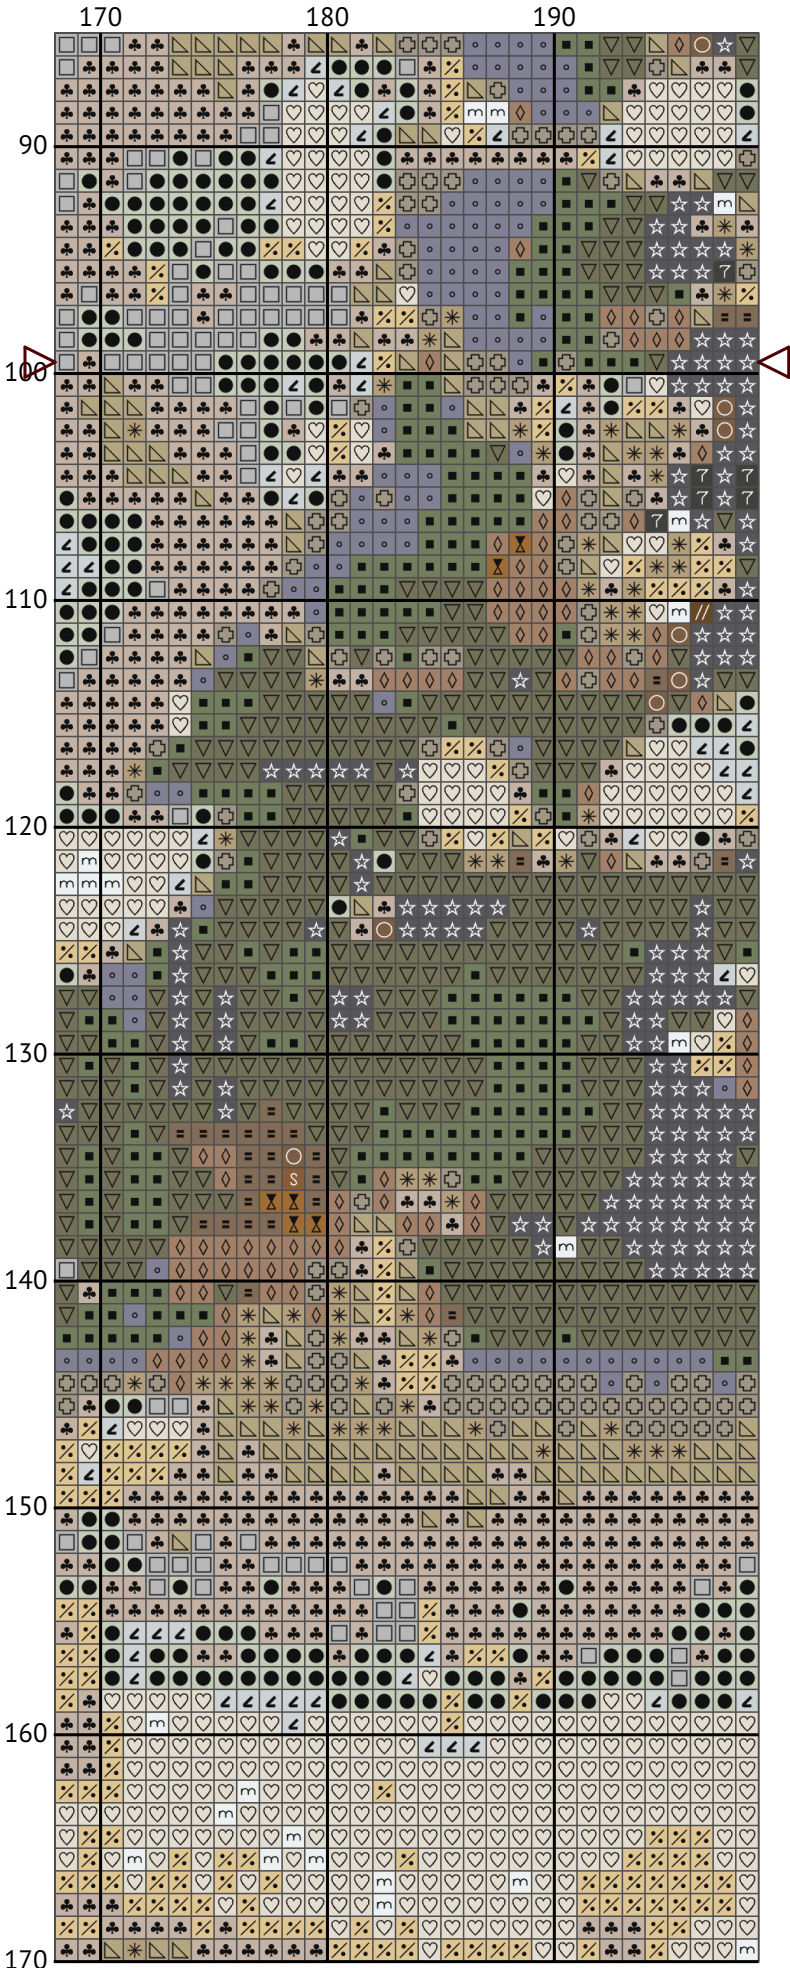

Балерина

Схема вишивки хрестиком

Розмір: 199 x 199 хрестиків

Балерина

Балерина

Балерина

Балерина

Балерина

10

20

30

40

50

Балерина

Балерина

Балерина

Балерина

Балерина

Балерина
Список ниток муліне DMC

N	Symbol	Number	Name	Stitches
1		 DMC 01	Tin - White	2452
2		 DMC 04	Tin - Dark	1140
3		 DMC 05	Driftwood - Light	3712
4		 DMC 07	Driftwood	809
5		 DMC 167	Yellow Beige - Very Dark	294
6		 DMC 318	Steel Gray - Light	1221
7		 DMC 436	Tan	131
8		 DMC 535	Ash Gray - Very Light	792
9		 DMC 610	Drab Brown - Dark	660
10		 DMC 644	Beige Gray - Medium	2351
11		 DMC 646	Beaver Gray - Dark	1770
12		 DMC 648	Beaver Gray - Light	3428
13		 DMC 739	Tan - Ultra Very Light	1475
14		 DMC 762	Pearl Gray - Very Light	2301
15		 DMC 829	Golden Olive - Very Dark	271
16		 DMC 839	Beige Brown - Dark	555
17		 DMC 840	Beige Brown - Medium	730
18		 DMC 841	Beige Brown - Light	1878
19		 DMC 934	Avocado Green - Black	194
20		 DMC 3022	Brown Gray - Medium	1087
21		 DMC 3072	Beaver Gray - Very Light	3231
22		 DMC 3781	Mocha Brown - Dark	274
23		 DMC 3782	Mocha Brown - Light	1581
24		 DMC 3799	Pewter Gray - Very Dark	380
25		 DMC 3863	Mocha Beige - Medium	412
26		 DMC 3866	Mocha - Ultra Very Light	5339
27		 DMC BLANK	White	1133