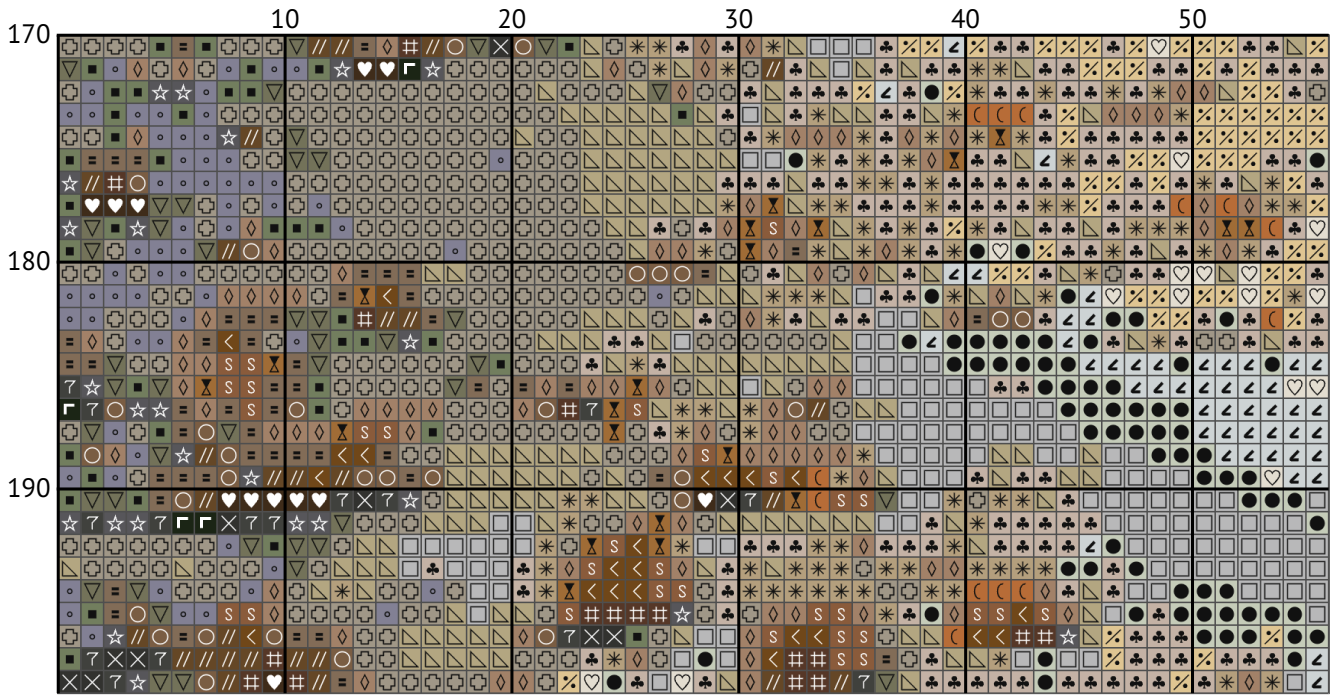

Балерина

Схема вишивки хрестиком

Розмір: 199 x 199 хрестиків

Балерина

Балерина

Балерина

Балерина

Балерина

10

20

30

40

50

Балерина

Балерина

Балерина

Балерина

Балерина

Балерина
Список ниток муліне DMC

N	Symbol	Number	Name	Stitches
1		 DMC 01	Tin - White	2452
2		 DMC 04	Tin - Dark	1140
3		 DMC 05	Driftwood - Light	3712
4		 DMC 07	Driftwood	809
5		 DMC 167	Yellow Beige - Very Dark	294
6		 DMC 318	Steel Gray - Light	1221
7		 DMC 436	Tan	131
8		 DMC 535	Ash Gray - Very Light	792
9		 DMC 610	Drab Brown - Dark	660
10		 DMC 644	Beige Gray - Medium	2351
11		 DMC 646	Beaver Gray - Dark	1770
12		 DMC 648	Beaver Gray - Light	3428
13		 DMC 739	Tan - Ultra Very Light	1475
14		 DMC 762	Pearl Gray - Very Light	2301
15		 DMC 829	Golden Olive - Very Dark	271
16		 DMC 839	Beige Brown - Dark	555
17		 DMC 840	Beige Brown - Medium	730
18		 DMC 841	Beige Brown - Light	1878
19		 DMC 934	Avocado Green - Black	194
20		 DMC 3022	Brown Gray - Medium	1087
21		 DMC 3072	Beaver Gray - Very Light	3231
22		 DMC 3781	Mocha Brown - Dark	274
23		 DMC 3782	Mocha Brown - Light	1581
24		 DMC 3799	Pewter Gray - Very Dark	380
25		 DMC 3863	Mocha Beige - Medium	412
26		 DMC 3866	Mocha - Ultra Very Light	5339
27		 DMC BLANK	White	1133