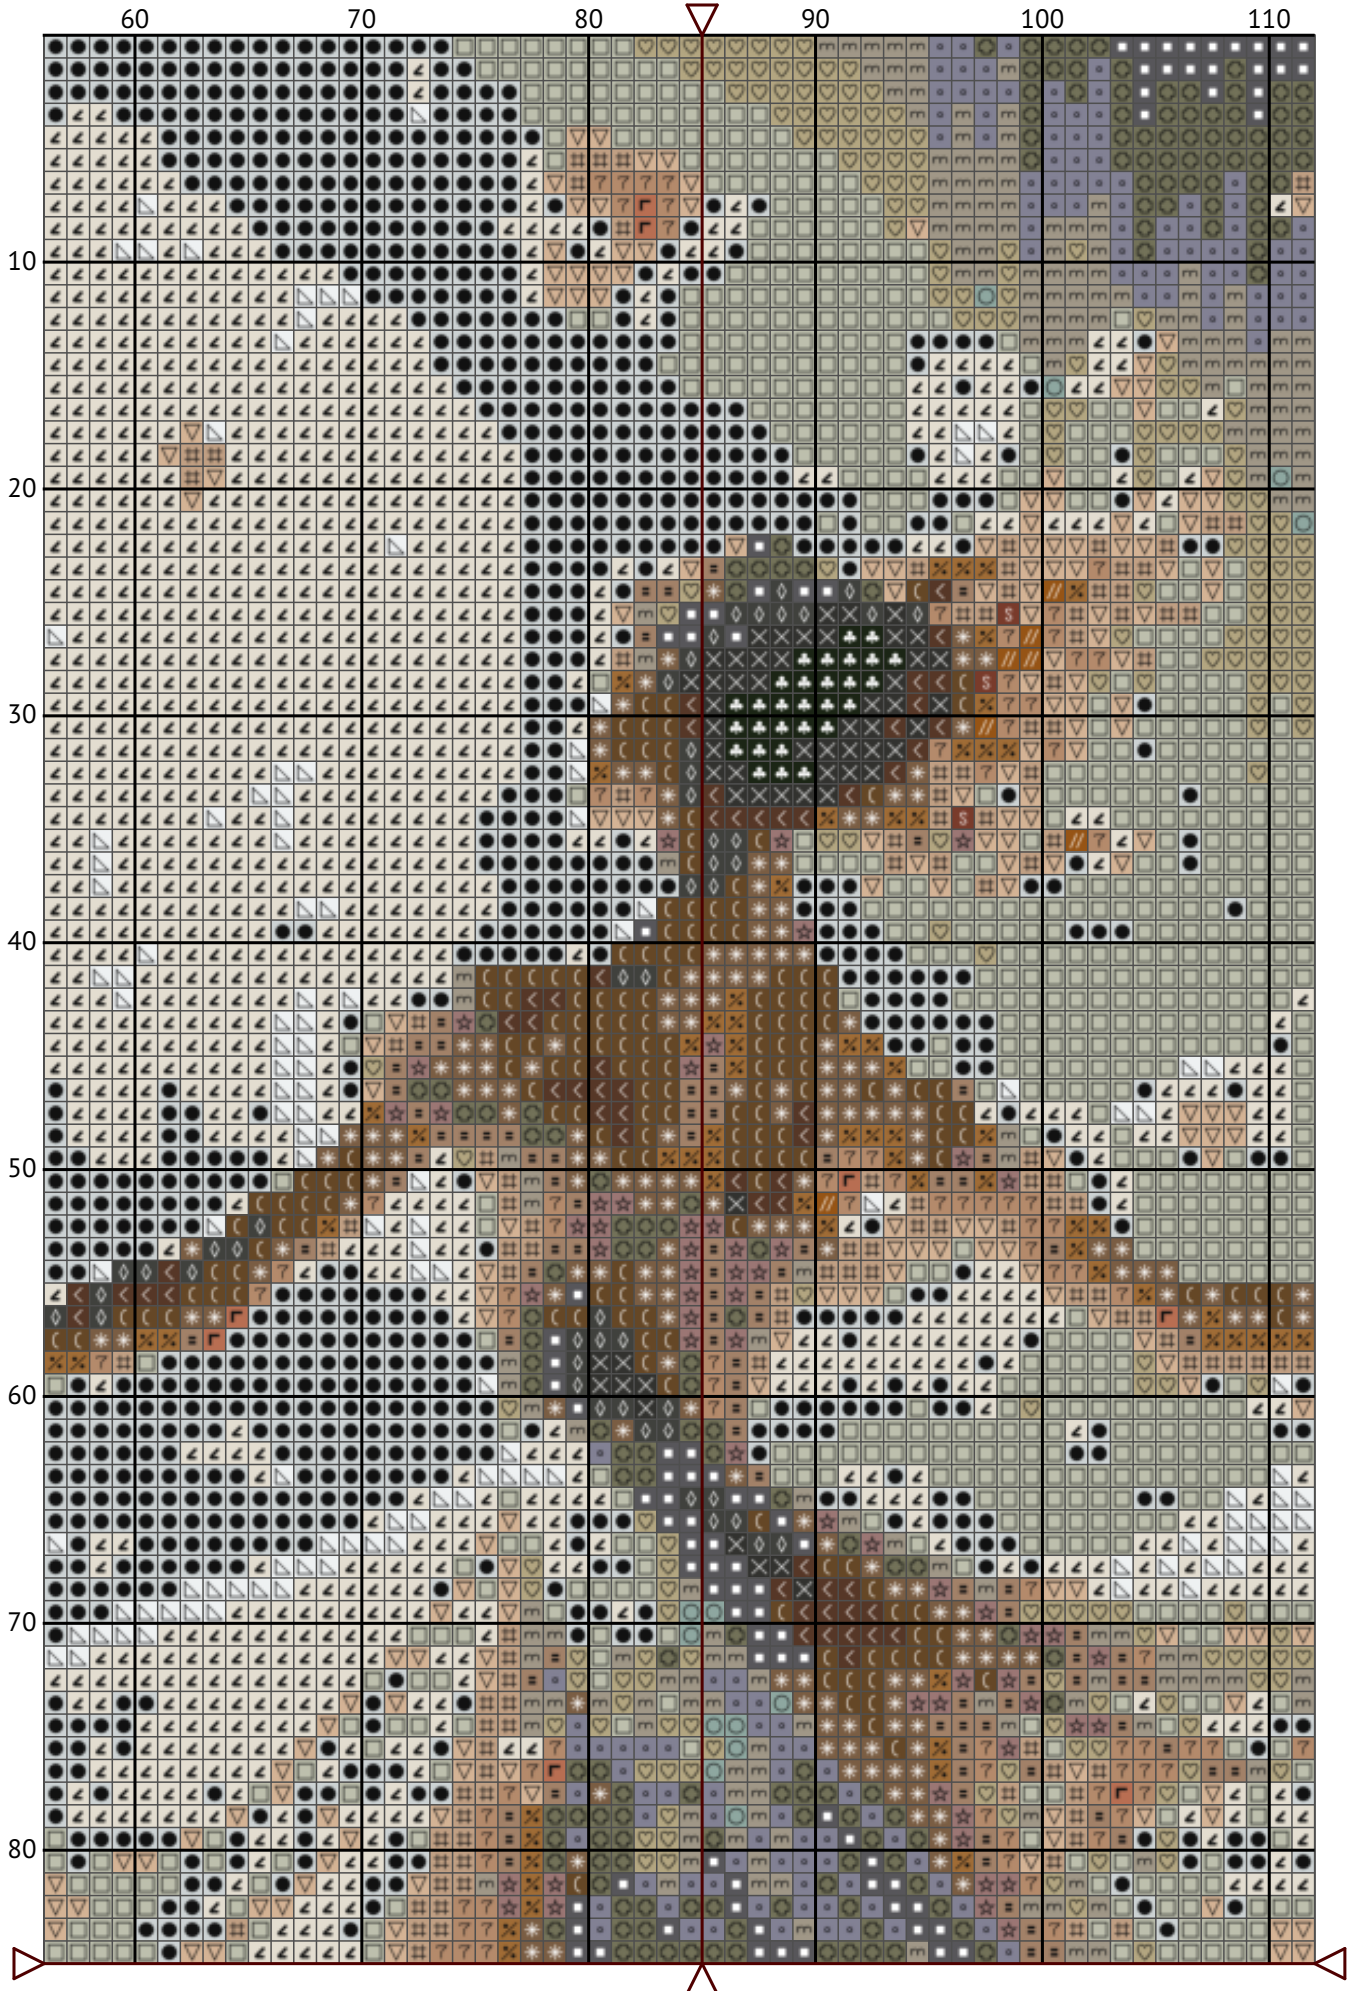

# Балерина

Схема вишивки хрестиком

---

Розмір: 170 x 170 хрестиків

Балерина

Балерина

Балерина

120

130

140

150

160

Балерина

Балерина

Балерина

Балерина

Балерина

Балерина  
Список ниток муліне DMC

N	Symbol	Number	Name	Stitches
1		 DMC 04	Tin - Dark	828
2		 DMC 167	Yellow Beige - Very Dark	308
3		 DMC 318	Steel Gray - Light	1285
4		 DMC 535	Ash Gray - Very Light	584
5		 DMC 543	Beige - Ultra Very Light	1698
6		 DMC 610	Drab Brown - Dark	577
7		 DMC 632	Desert Sand - Ultra Very Dark	66
8		 DMC 644	Beige Gray - Medium	2123
9		 DMC 646	Beaver Gray - Dark	1927
10		 DMC 648	Beaver Gray - Light	2376
11		 DMC 762	Pearl Gray - Very Light	3032
12		 DMC 782	Topaz - Dark	144
13		 DMC 839	Beige Brown - Dark	453
14		 DMC 840	Beige Brown - Medium	771
15		 DMC 841	Beige Brown - Light	829
16		 DMC 842	Beige Brown - Very Light	965
17		 DMC 927	Gray Green - Light	102
18		 DMC 934	Avocado Green - Black	146
19		 DMC 3024	Brown Gray - Very Light	4181
20		 DMC 3064	Desert Sand	112
21		 DMC 3799	Pewter Gray - Very Dark	436
22		 DMC 3861	Cocoa - Light	394
23		 DMC 3864	Mocha Beige - Light	719
24		 DMC 3866	Mocha - Ultra Very Light	3970
25		 DMC BLANK	White	874