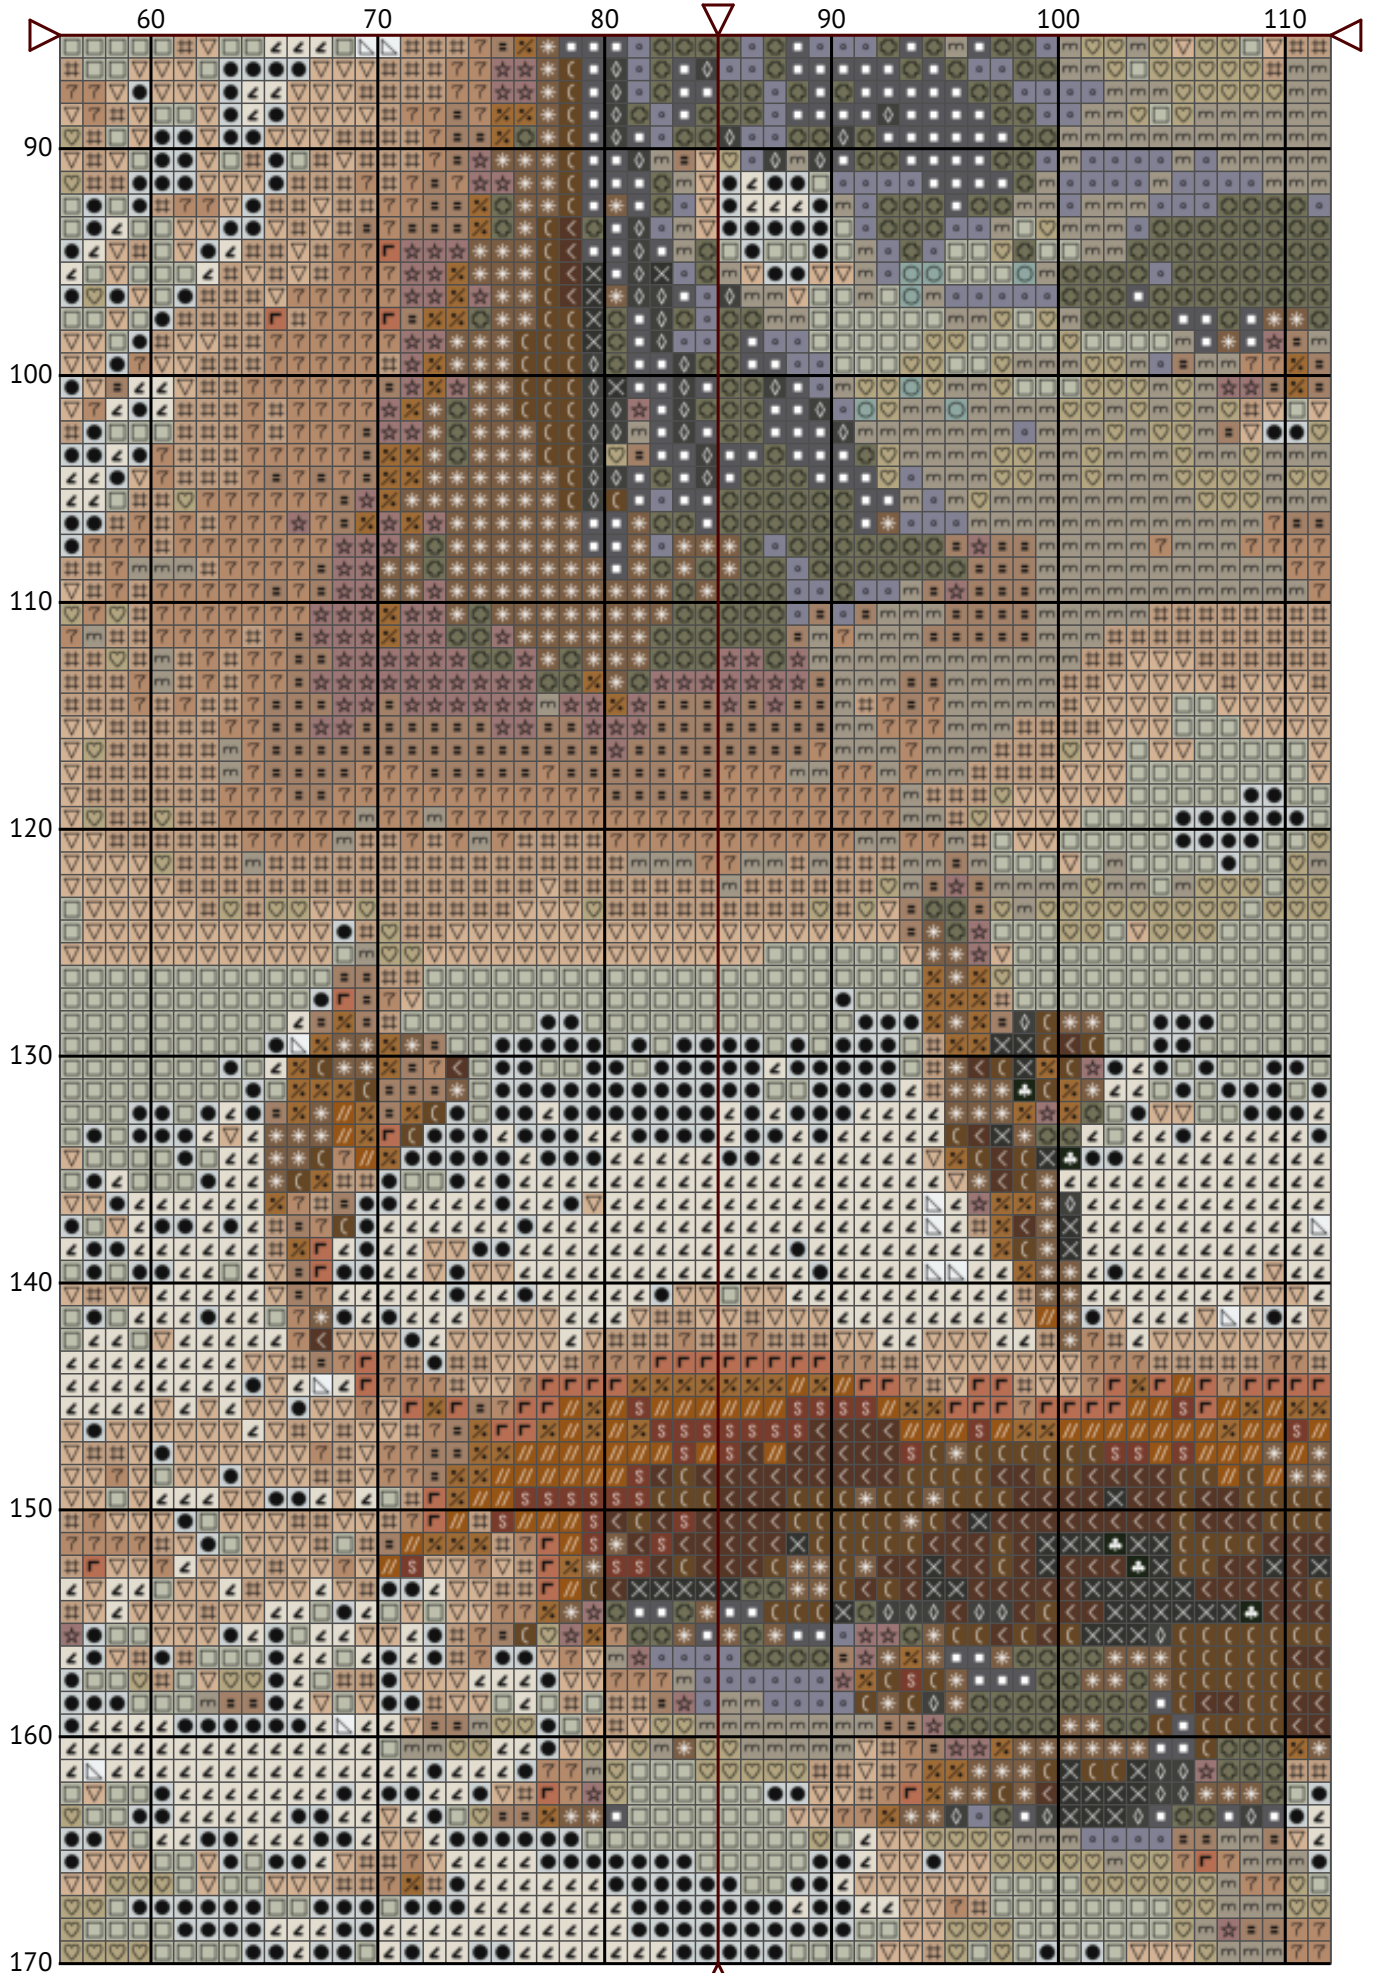

# Балерина

Схема вишивки хрестиком

---

Розмір: 170 x 170 хрестиків

Балерина

Балерина

Балерина

120

130

140

150

160

Балерина

Балерина

Балерина

Балерина

Балерина

Балерина  
Список ниток муліне DMC

N	Symbol	Number	Name	Stitches
1		 DMC 04	Tin - Dark	828
2		 DMC 167	Yellow Beige - Very Dark	308
3		 DMC 318	Steel Gray - Light	1285
4		 DMC 535	Ash Gray - Very Light	584
5		 DMC 543	Beige - Ultra Very Light	1698
6		 DMC 610	Drab Brown - Dark	577
7		 DMC 632	Desert Sand - Ultra Very Dark	66
8		 DMC 644	Beige Gray - Medium	2123
9		 DMC 646	Beaver Gray - Dark	1927
10		 DMC 648	Beaver Gray - Light	2376
11		 DMC 762	Pearl Gray - Very Light	3032
12		 DMC 782	Topaz - Dark	144
13		 DMC 839	Beige Brown - Dark	453
14		 DMC 840	Beige Brown - Medium	771
15		 DMC 841	Beige Brown - Light	829
16		 DMC 842	Beige Brown - Very Light	965
17		 DMC 927	Gray Green - Light	102
18		 DMC 934	Avocado Green - Black	146
19		 DMC 3024	Brown Gray - Very Light	4181
20		 DMC 3064	Desert Sand	112
21		 DMC 3799	Pewter Gray - Very Dark	436
22		 DMC 3861	Cocoa - Light	394
23		 DMC 3864	Mocha Beige - Light	719
24		 DMC 3866	Mocha - Ultra Very Light	3970
25		 DMC BLANK	White	874