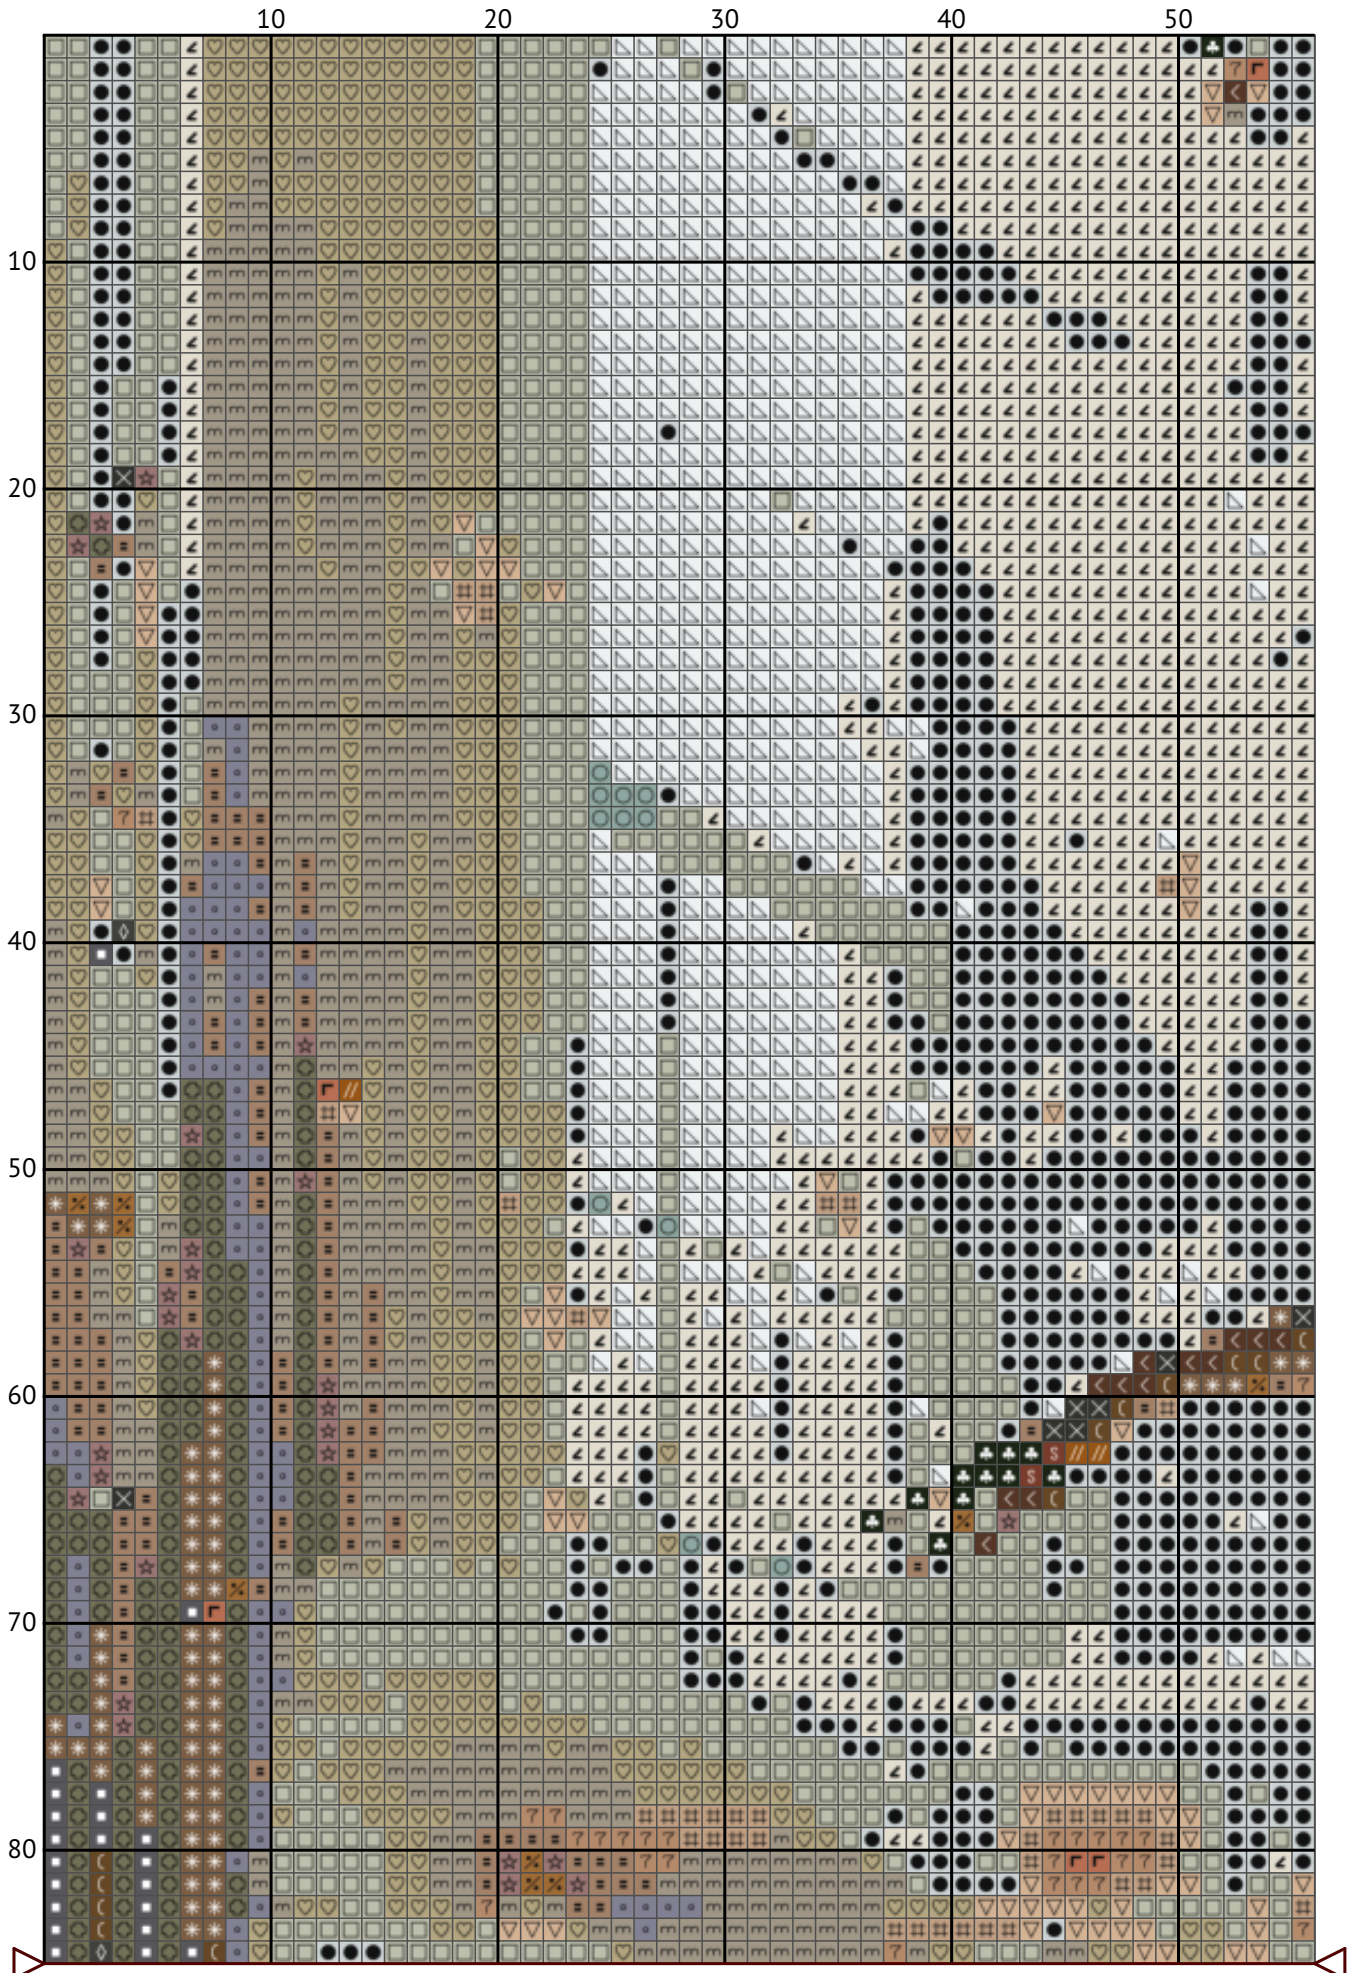

# Балерина

Схема вишивки хрестиком

---

Розмір: 170 x 170 хрестиків

Балерина

Балерина

Балерина

120

130

140

150

160

Балерина

Балерина

Балерина

Балерина

Балерина

Балерина  
Список ниток муліне DMC

N	Symbol	Number	Name	Stitches
1		 DMC 04	Tin - Dark	828
2		 DMC 167	Yellow Beige - Very Dark	308
3		 DMC 318	Steel Gray - Light	1285
4		 DMC 535	Ash Gray - Very Light	584
5		 DMC 543	Beige - Ultra Very Light	1698
6		 DMC 610	Drab Brown - Dark	577
7		 DMC 632	Desert Sand - Ultra Very Dark	66
8		 DMC 644	Beige Gray - Medium	2123
9		 DMC 646	Beaver Gray - Dark	1927
10		 DMC 648	Beaver Gray - Light	2376
11		 DMC 762	Pearl Gray - Very Light	3032
12		 DMC 782	Topaz - Dark	144
13		 DMC 839	Beige Brown - Dark	453
14		 DMC 840	Beige Brown - Medium	771
15		 DMC 841	Beige Brown - Light	829
16		 DMC 842	Beige Brown - Very Light	965
17		 DMC 927	Gray Green - Light	102
18		 DMC 934	Avocado Green - Black	146
19		 DMC 3024	Brown Gray - Very Light	4181
20		 DMC 3064	Desert Sand	112
21		 DMC 3799	Pewter Gray - Very Dark	436
22		 DMC 3861	Cocoa - Light	394
23		 DMC 3864	Mocha Beige - Light	719
24		 DMC 3866	Mocha - Ultra Very Light	3970
25		 DMC BLANK	White	874