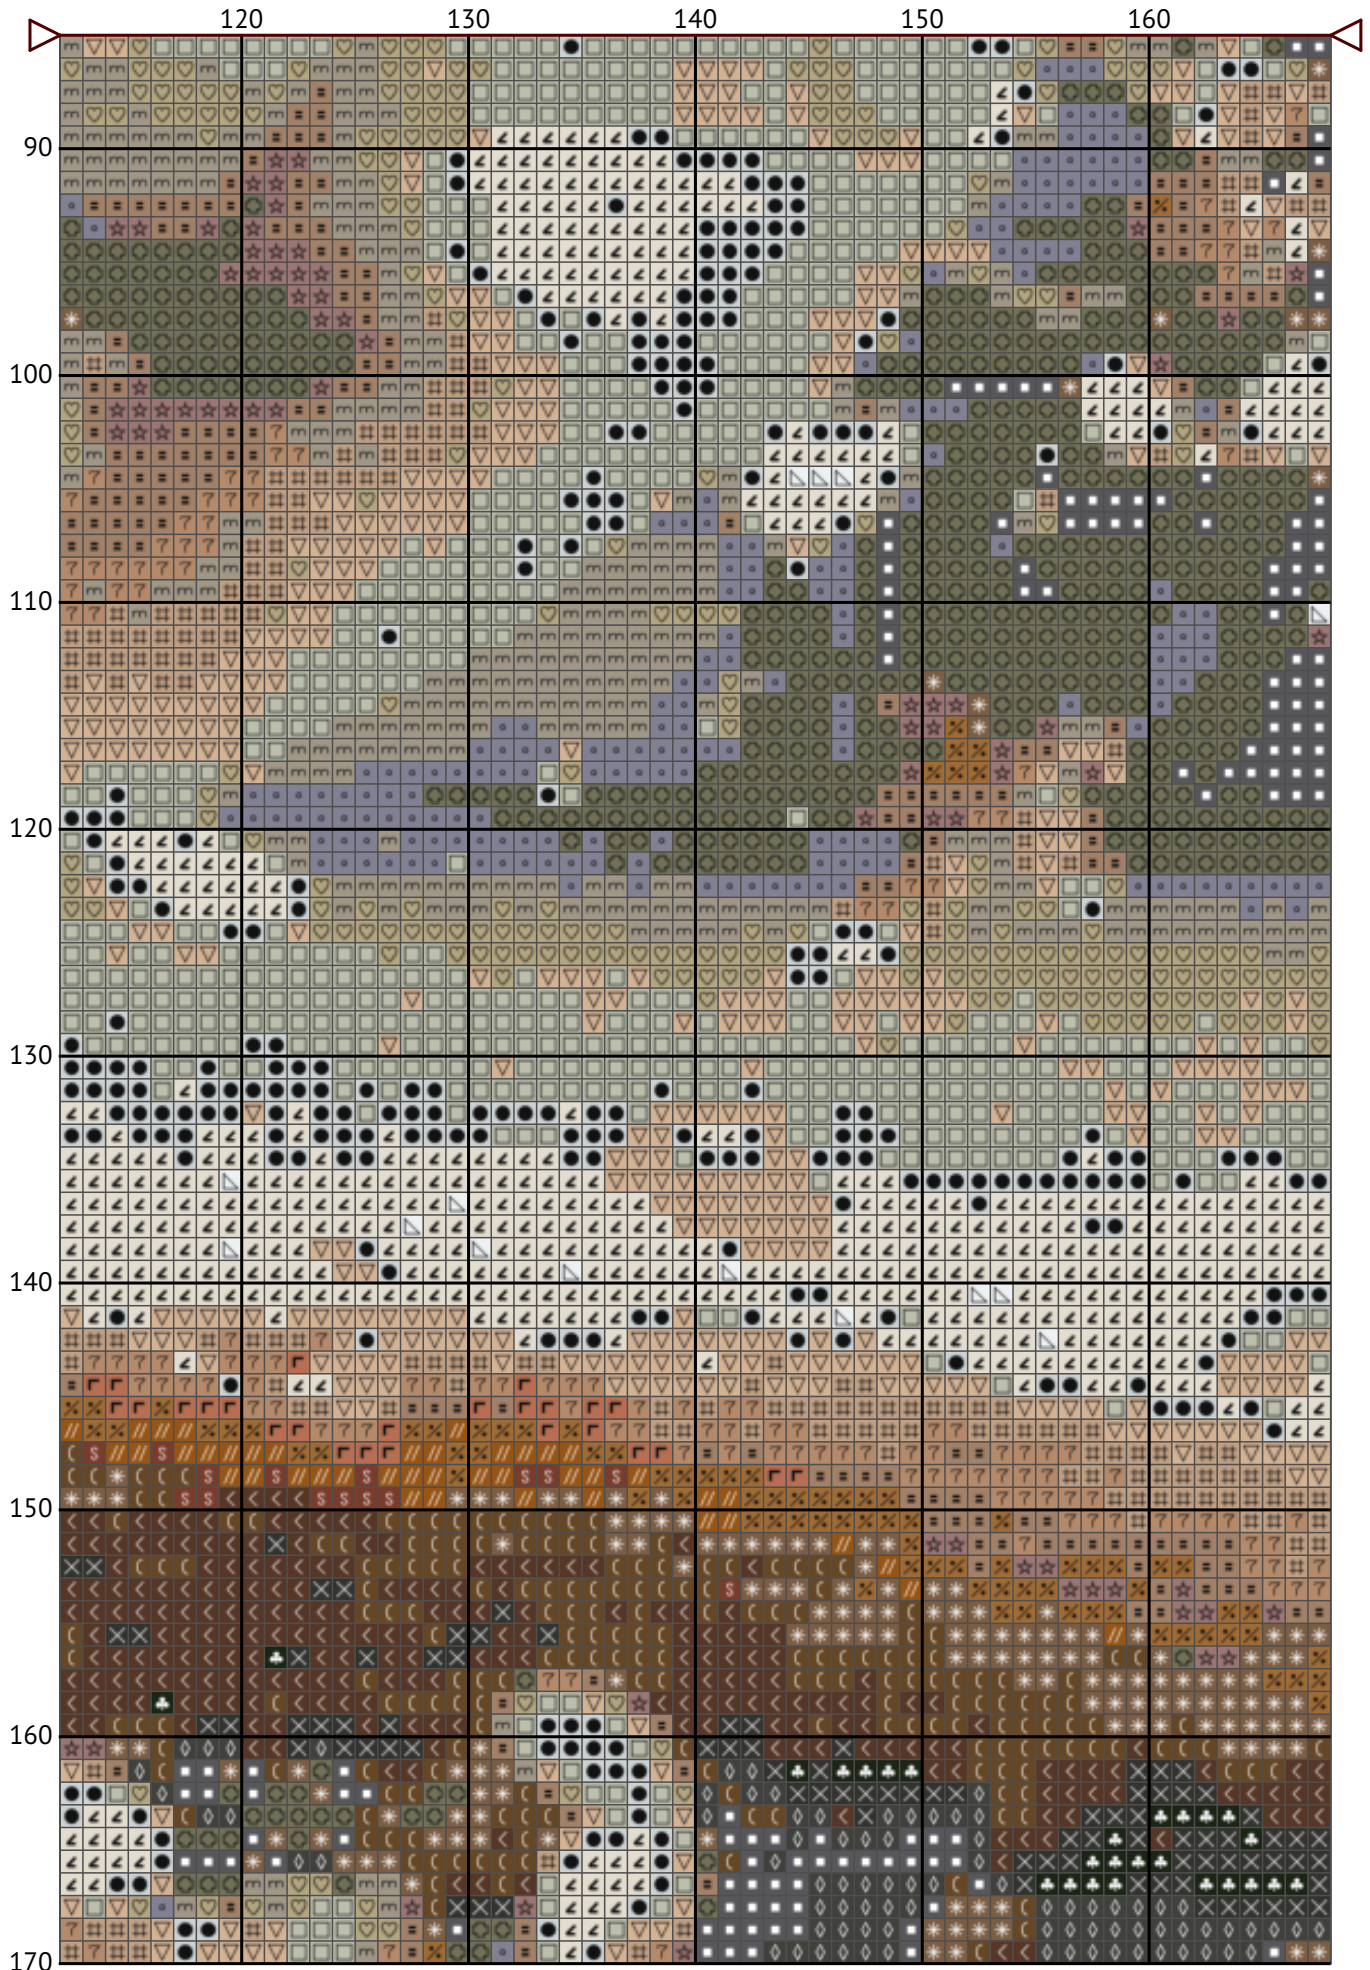

# Балерина

Схема вишивки хрестиком

---

Розмір: 170 x 170 хрестиків

Балерина

Балерина

Балерина

120

130

140

150

160

Балерина

Балерина

Балерина

Балерина

Балерина

Балерина  
Список ниток муліне DMC

N	Symbol	Number	Name	Stitches
1		 DMC 04	Tin - Dark	828
2		 DMC 167	Yellow Beige - Very Dark	308
3		 DMC 318	Steel Gray - Light	1285
4		 DMC 535	Ash Gray - Very Light	584
5		 DMC 543	Beige - Ultra Very Light	1698
6		 DMC 610	Drab Brown - Dark	577
7		 DMC 632	Desert Sand - Ultra Very Dark	66
8		 DMC 644	Beige Gray - Medium	2123
9		 DMC 646	Beaver Gray - Dark	1927
10		 DMC 648	Beaver Gray - Light	2376
11		 DMC 762	Pearl Gray - Very Light	3032
12		 DMC 782	Topaz - Dark	144
13		 DMC 839	Beige Brown - Dark	453
14		 DMC 840	Beige Brown - Medium	771
15		 DMC 841	Beige Brown - Light	829
16		 DMC 842	Beige Brown - Very Light	965
17		 DMC 927	Gray Green - Light	102
18		 DMC 934	Avocado Green - Black	146
19		 DMC 3024	Brown Gray - Very Light	4181
20		 DMC 3064	Desert Sand	112
21		 DMC 3799	Pewter Gray - Very Dark	436
22		 DMC 3861	Cocoa - Light	394
23		 DMC 3864	Mocha Beige - Light	719
24		 DMC 3866	Mocha - Ultra Very Light	3970
25		 DMC BLANK	White	874