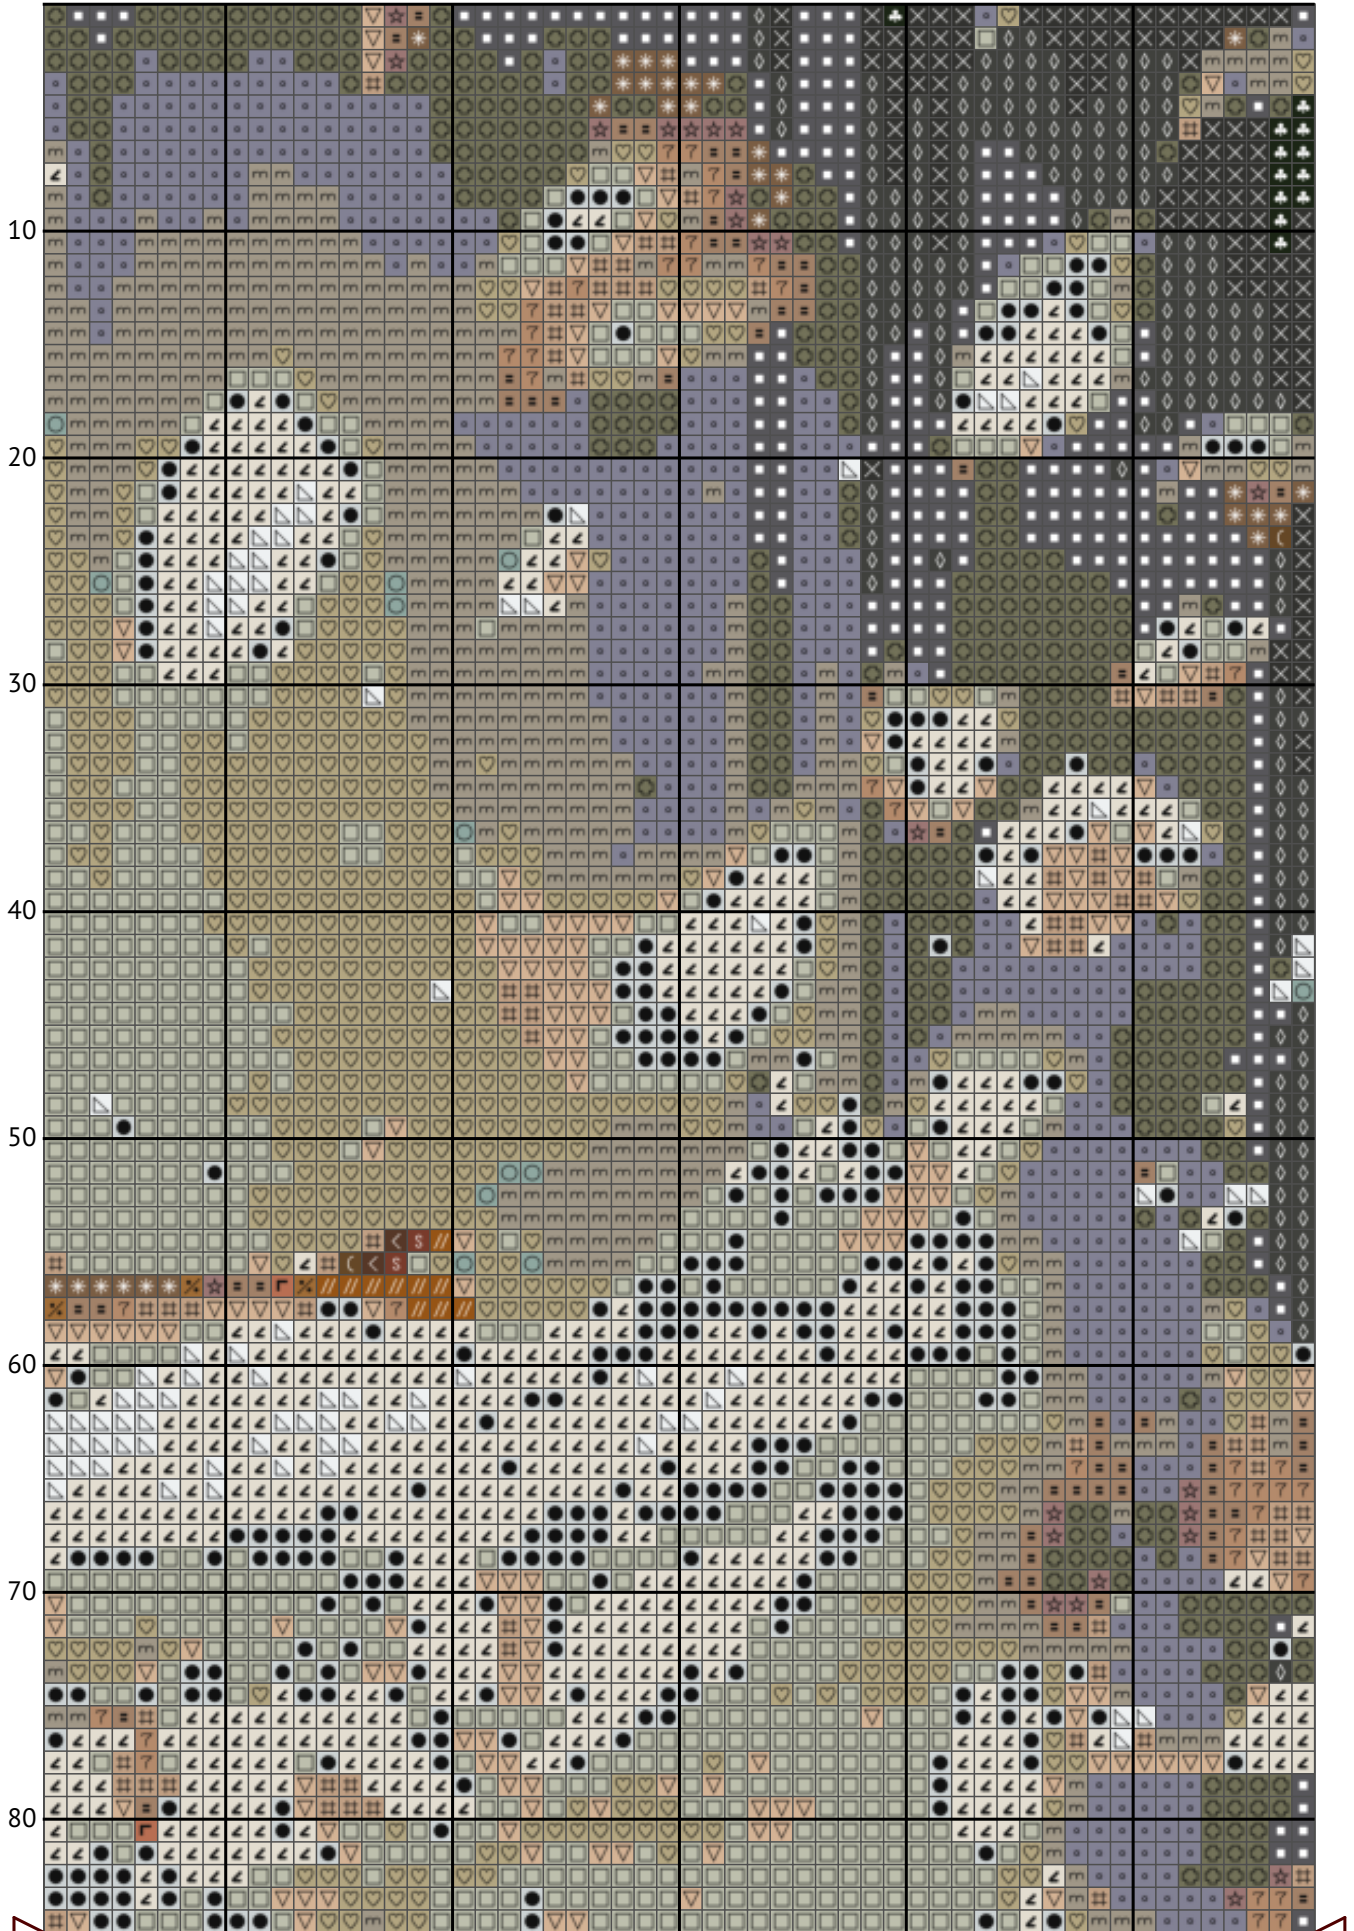

# Балерина

Схема вишивки хрестиком

---

Розмір: 170 x 170 хрестиків

Балерина

Балерина

Балерина

120

130

140

150

160

Балерина

Балерина

Балерина

Балерина

Балерина

Балерина  
Список ниток муліне DMC

N	Symbol	Number	Name	Stitches
1		 DMC 04	Tin - Dark	828
2		 DMC 167	Yellow Beige - Very Dark	308
3		 DMC 318	Steel Gray - Light	1285
4		 DMC 535	Ash Gray - Very Light	584
5		 DMC 543	Beige - Ultra Very Light	1698
6		 DMC 610	Drab Brown - Dark	577
7		 DMC 632	Desert Sand - Ultra Very Dark	66
8		 DMC 644	Beige Gray - Medium	2123
9		 DMC 646	Beaver Gray - Dark	1927
10		 DMC 648	Beaver Gray - Light	2376
11		 DMC 762	Pearl Gray - Very Light	3032
12		 DMC 782	Topaz - Dark	144
13		 DMC 839	Beige Brown - Dark	453
14		 DMC 840	Beige Brown - Medium	771
15		 DMC 841	Beige Brown - Light	829
16		 DMC 842	Beige Brown - Very Light	965
17		 DMC 927	Gray Green - Light	102
18		 DMC 934	Avocado Green - Black	146
19		 DMC 3024	Brown Gray - Very Light	4181
20		 DMC 3064	Desert Sand	112
21		 DMC 3799	Pewter Gray - Very Dark	436
22		 DMC 3861	Cocoa - Light	394
23		 DMC 3864	Mocha Beige - Light	719
24		 DMC 3866	Mocha - Ultra Very Light	3970
25		 DMC BLANK	White	874