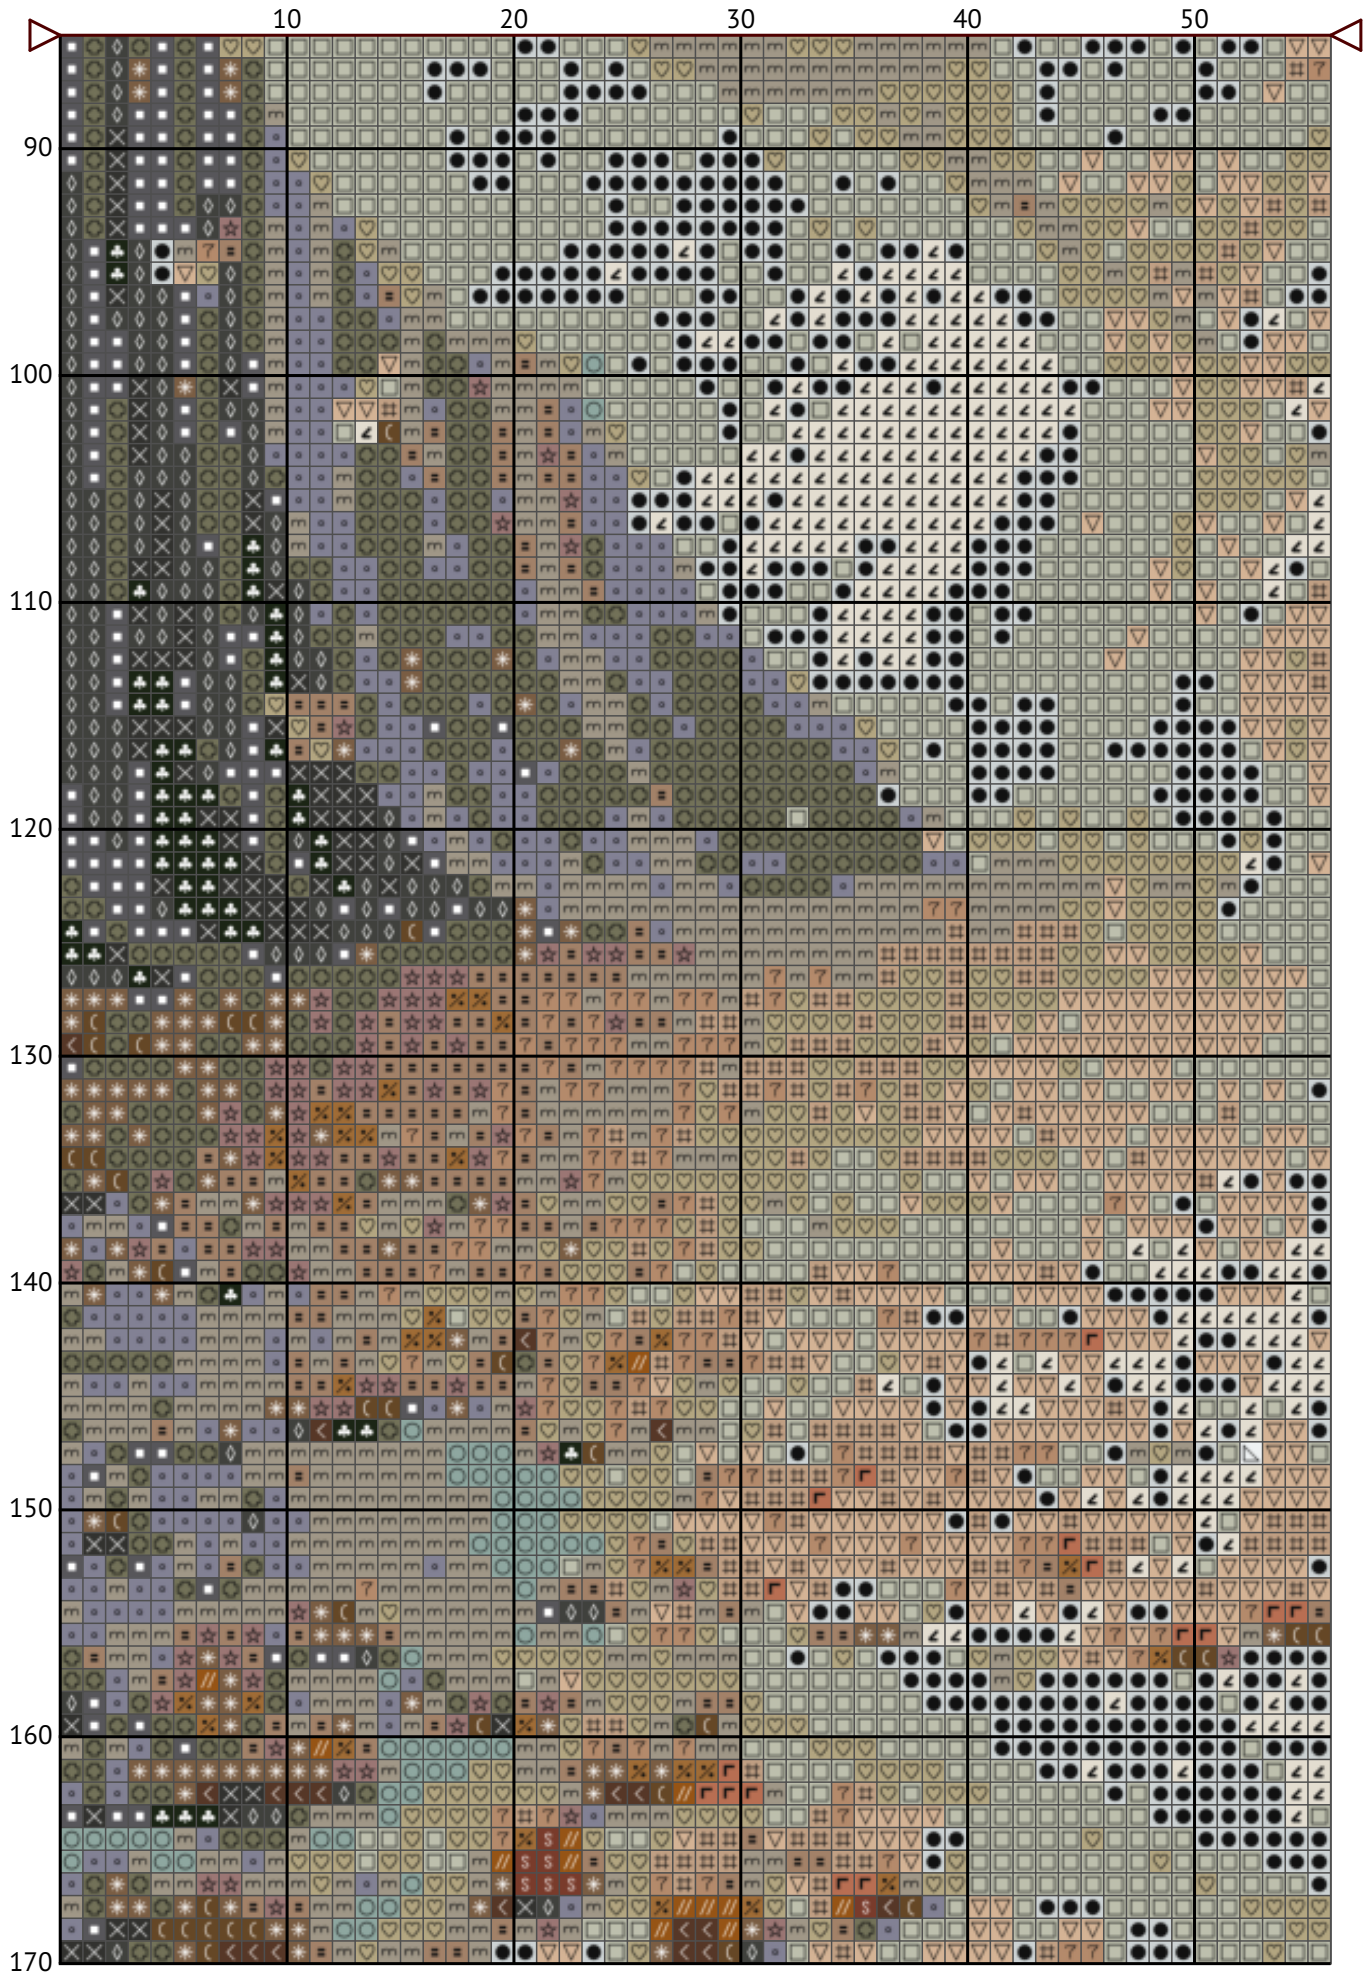

# Балерина

Схема вишивки хрестиком

---

Розмір: 170 x 170 хрестиків

Балерина

Балерина

Балерина

120

130

140

150

160

Балерина

Балерина

Балерина

Балерина

Балерина

Балерина  
Список ниток муліне DMC

N	Symbol	Number	Name	Stitches
1		 DMC 04	Tin - Dark	828
2		 DMC 167	Yellow Beige - Very Dark	308
3		 DMC 318	Steel Gray - Light	1285
4		 DMC 535	Ash Gray - Very Light	584
5		 DMC 543	Beige - Ultra Very Light	1698
6		 DMC 610	Drab Brown - Dark	577
7		 DMC 632	Desert Sand - Ultra Very Dark	66
8		 DMC 644	Beige Gray - Medium	2123
9		 DMC 646	Beaver Gray - Dark	1927
10		 DMC 648	Beaver Gray - Light	2376
11		 DMC 762	Pearl Gray - Very Light	3032
12		 DMC 782	Topaz - Dark	144
13		 DMC 839	Beige Brown - Dark	453
14		 DMC 840	Beige Brown - Medium	771
15		 DMC 841	Beige Brown - Light	829
16		 DMC 842	Beige Brown - Very Light	965
17		 DMC 927	Gray Green - Light	102
18		 DMC 934	Avocado Green - Black	146
19		 DMC 3024	Brown Gray - Very Light	4181
20		 DMC 3064	Desert Sand	112
21		 DMC 3799	Pewter Gray - Very Dark	436
22		 DMC 3861	Cocoa - Light	394
23		 DMC 3864	Mocha Beige - Light	719
24		 DMC 3866	Mocha - Ultra Very Light	3970
25		 DMC BLANK	White	874