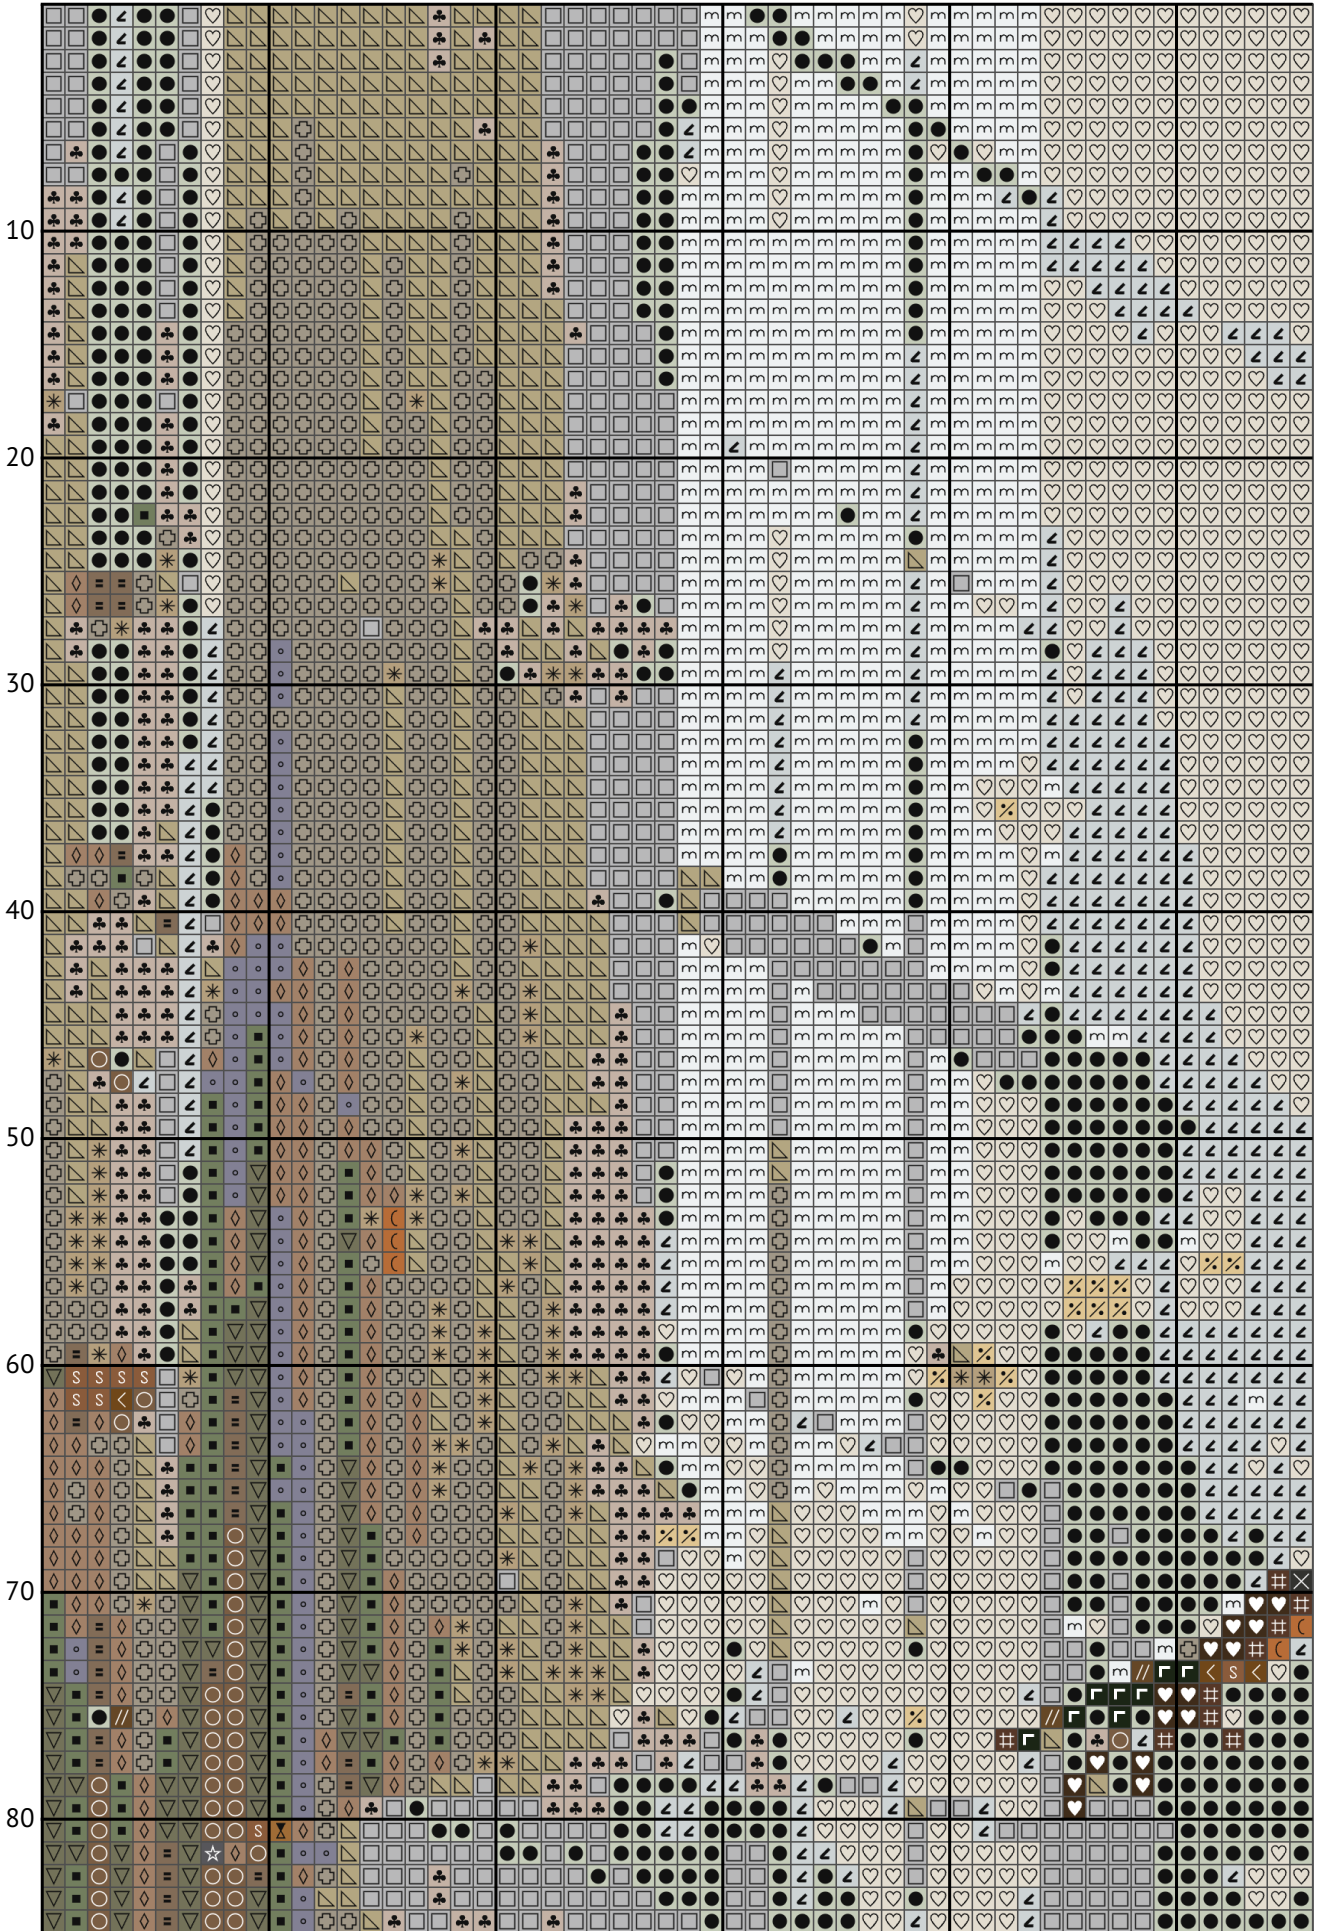

Балерина

Схема вышивки крестиком

Размер: 199 x 199 крестиков

Балерина

10

20

30

40

50

Балерина

Балерина

Балерина

10

20

30

40

50

Балерина

Балерина

Балерина

Балерина

Балерина

Балерина

Балерина
Список нитей мулине DMC

N	Symbol	Number	Name	Stitches
1		 DMC 01	Tin - White	2452
2		 DMC 04	Tin - Dark	1140
3		 DMC 05	Driftwood - Light	3712
4		 DMC 07	Driftwood	809
5		 DMC 167	Yellow Beige - Very Dark	294
6		 DMC 318	Steel Gray - Light	1221
7		 DMC 436	Tan	131
8		 DMC 535	Ash Gray - Very Light	792
9		 DMC 610	Drab Brown - Dark	660
10		 DMC 644	Beige Gray - Medium	2351
11		 DMC 646	Beaver Gray - Dark	1770
12		 DMC 648	Beaver Gray - Light	3428
13		 DMC 739	Tan - Ultra Very Light	1475
14		 DMC 762	Pearl Gray - Very Light	2301
15		 DMC 829	Golden Olive - Very Dark	271
16		 DMC 839	Beige Brown - Dark	555
17		 DMC 840	Beige Brown - Medium	730
18		 DMC 841	Beige Brown - Light	1878
19		 DMC 934	Avocado Green - Black	194
20		 DMC 3022	Brown Gray - Medium	1087
21		 DMC 3072	Beaver Gray - Very Light	3231
22		 DMC 3781	Mocha Brown - Dark	274
23		 DMC 3782	Mocha Brown - Light	1581
24		 DMC 3799	Pewter Gray - Very Dark	380
25		 DMC 3863	Mocha Beige - Medium	412
26		 DMC 3866	Mocha - Ultra Very Light	5339
27		 DMC BLANK	White	1133