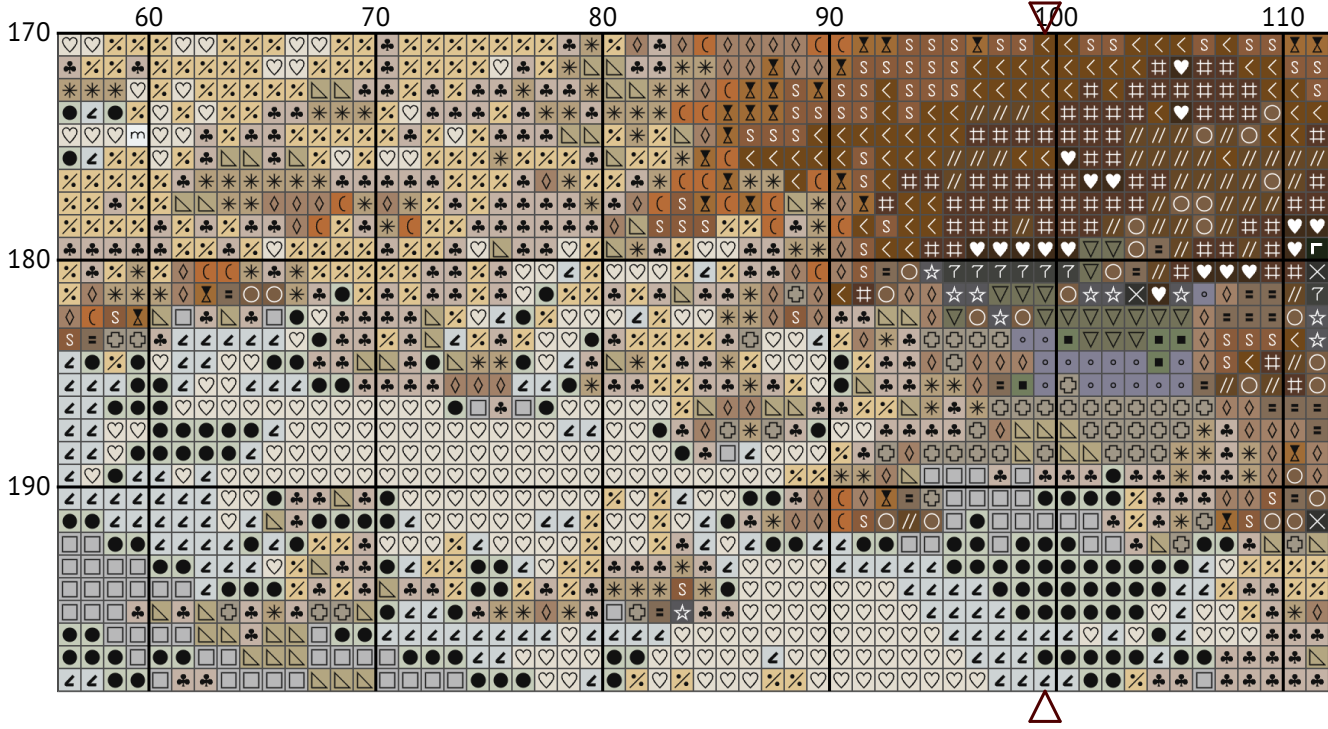

Балерина

Схема вышивки крестиком

Размер: 199 x 199 крестиков

Балерина

10

20

30

40

50

Балерина

Балерина

Балерина

10

20

30

40

50

Балерина

Балерина

Балерина

Балерина

Балерина

Балерина

Балерина
Список нитей мулине DMC

N	Symbol	Number	Name	Stitches
1		 DMC 01	Tin - White	2452
2		 DMC 04	Tin - Dark	1140
3		 DMC 05	Driftwood - Light	3712
4		 DMC 07	Driftwood	809
5		 DMC 167	Yellow Beige - Very Dark	294
6		 DMC 318	Steel Gray - Light	1221
7		 DMC 436	Tan	131
8		 DMC 535	Ash Gray - Very Light	792
9		 DMC 610	Drab Brown - Dark	660
10		 DMC 644	Beige Gray - Medium	2351
11		 DMC 646	Beaver Gray - Dark	1770
12		 DMC 648	Beaver Gray - Light	3428
13		 DMC 739	Tan - Ultra Very Light	1475
14		 DMC 762	Pearl Gray - Very Light	2301
15		 DMC 829	Golden Olive - Very Dark	271
16		 DMC 839	Beige Brown - Dark	555
17		 DMC 840	Beige Brown - Medium	730
18		 DMC 841	Beige Brown - Light	1878
19		 DMC 934	Avocado Green - Black	194
20		 DMC 3022	Brown Gray - Medium	1087
21		 DMC 3072	Beaver Gray - Very Light	3231
22		 DMC 3781	Mocha Brown - Dark	274
23		 DMC 3782	Mocha Brown - Light	1581
24		 DMC 3799	Pewter Gray - Very Dark	380
25		 DMC 3863	Mocha Beige - Medium	412
26		 DMC 3866	Mocha - Ultra Very Light	5339
27		 DMC BLANK	White	1133