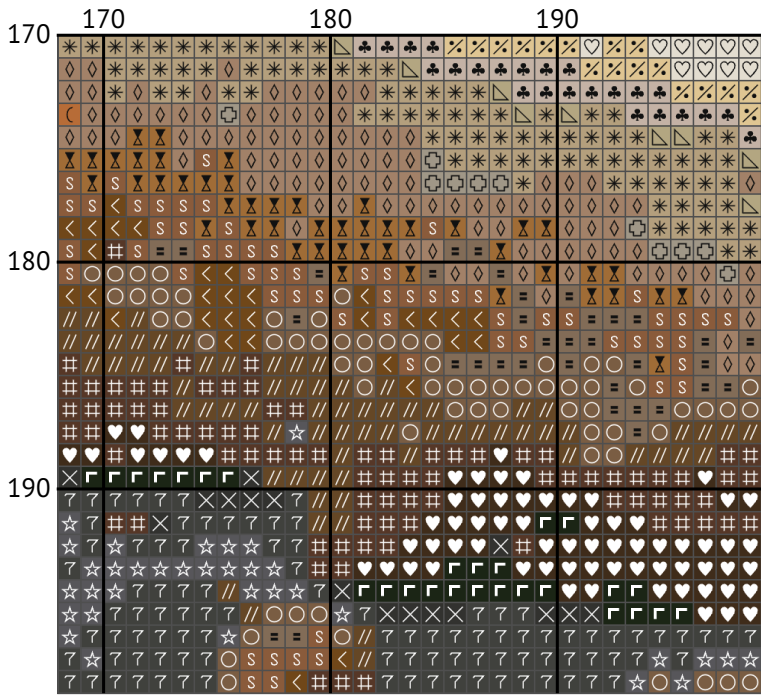

Балерина

Схема вышивки крестиком

Размер: 199 x 199 крестиков

Балерина

10

20

30

40

50

Балерина

Балерина

Балерина

10

20

30

40

50

Балерина

Балерина

Балерина

Балерина

Балерина

Балерина

Балерина
Список нитей мулине DMC

N	Symbol	Number	Name	Stitches
1		 DMC 01	Tin - White	2452
2		 DMC 04	Tin - Dark	1140
3		 DMC 05	Driftwood - Light	3712
4		 DMC 07	Driftwood	809
5		 DMC 167	Yellow Beige - Very Dark	294
6		 DMC 318	Steel Gray - Light	1221
7		 DMC 436	Tan	131
8		 DMC 535	Ash Gray - Very Light	792
9		 DMC 610	Drab Brown - Dark	660
10		 DMC 644	Beige Gray - Medium	2351
11		 DMC 646	Beaver Gray - Dark	1770
12		 DMC 648	Beaver Gray - Light	3428
13		 DMC 739	Tan - Ultra Very Light	1475
14		 DMC 762	Pearl Gray - Very Light	2301
15		 DMC 829	Golden Olive - Very Dark	271
16		 DMC 839	Beige Brown - Dark	555
17		 DMC 840	Beige Brown - Medium	730
18		 DMC 841	Beige Brown - Light	1878
19		 DMC 934	Avocado Green - Black	194
20		 DMC 3022	Brown Gray - Medium	1087
21		 DMC 3072	Beaver Gray - Very Light	3231
22		 DMC 3781	Mocha Brown - Dark	274
23		 DMC 3782	Mocha Brown - Light	1581
24		 DMC 3799	Pewter Gray - Very Dark	380
25		 DMC 3863	Mocha Beige - Medium	412
26		 DMC 3866	Mocha - Ultra Very Light	5339
27		 DMC BLANK	White	1133