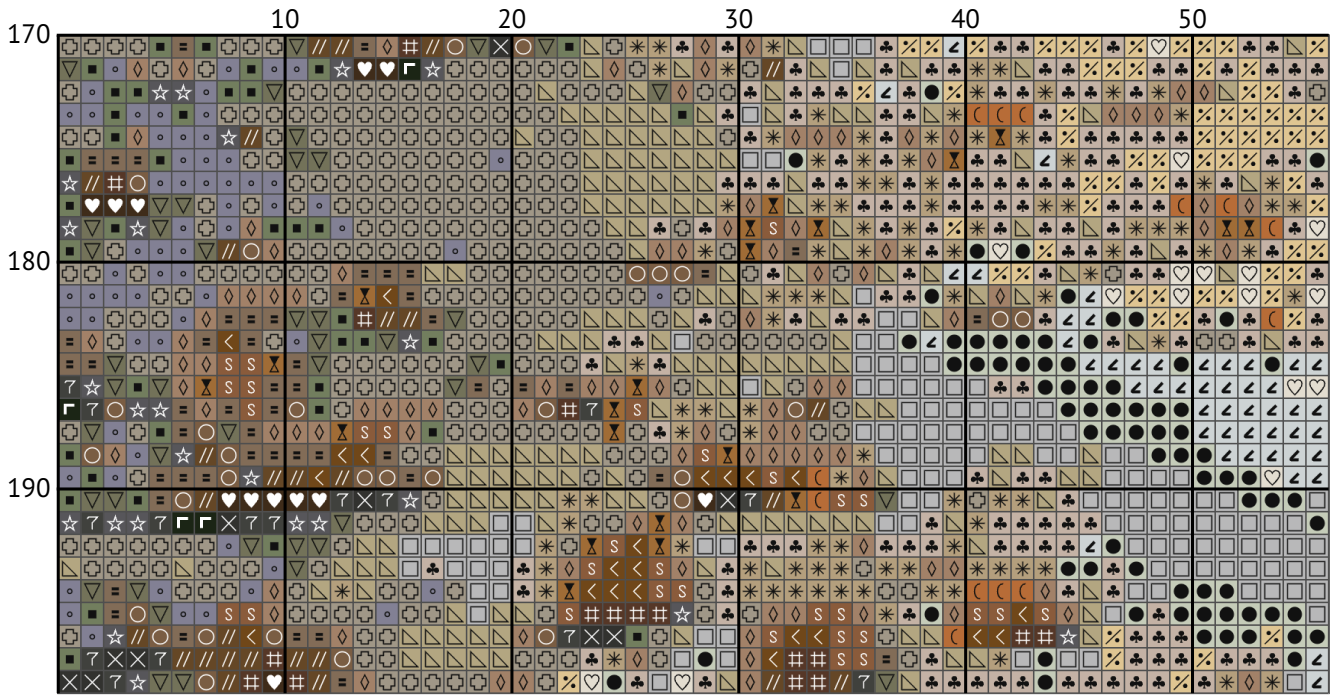

Балерина

Схема вышивки крестиком

Размер: 199 x 199 крестиков

Балерина

10

20

30

40

50

Балерина

Балерина

Балерина

10

20

30

40

50

Балерина

Балерина

Балерина

Балерина

Балерина

Балерина

Балерина
Список нитей мулине DMC

N	Symbol	Number	Name	Stitches
1		 DMC 01	Tin - White	2452
2		 DMC 04	Tin - Dark	1140
3		 DMC 05	Driftwood - Light	3712
4		 DMC 07	Driftwood	809
5		 DMC 167	Yellow Beige - Very Dark	294
6		 DMC 318	Steel Gray - Light	1221
7		 DMC 436	Tan	131
8		 DMC 535	Ash Gray - Very Light	792
9		 DMC 610	Drab Brown - Dark	660
10		 DMC 644	Beige Gray - Medium	2351
11		 DMC 646	Beaver Gray - Dark	1770
12		 DMC 648	Beaver Gray - Light	3428
13		 DMC 739	Tan - Ultra Very Light	1475
14		 DMC 762	Pearl Gray - Very Light	2301
15		 DMC 829	Golden Olive - Very Dark	271
16		 DMC 839	Beige Brown - Dark	555
17		 DMC 840	Beige Brown - Medium	730
18		 DMC 841	Beige Brown - Light	1878
19		 DMC 934	Avocado Green - Black	194
20		 DMC 3022	Brown Gray - Medium	1087
21		 DMC 3072	Beaver Gray - Very Light	3231
22		 DMC 3781	Mocha Brown - Dark	274
23		 DMC 3782	Mocha Brown - Light	1581
24		 DMC 3799	Pewter Gray - Very Dark	380
25		 DMC 3863	Mocha Beige - Medium	412
26		 DMC 3866	Mocha - Ultra Very Light	5339
27		 DMC BLANK	White	1133