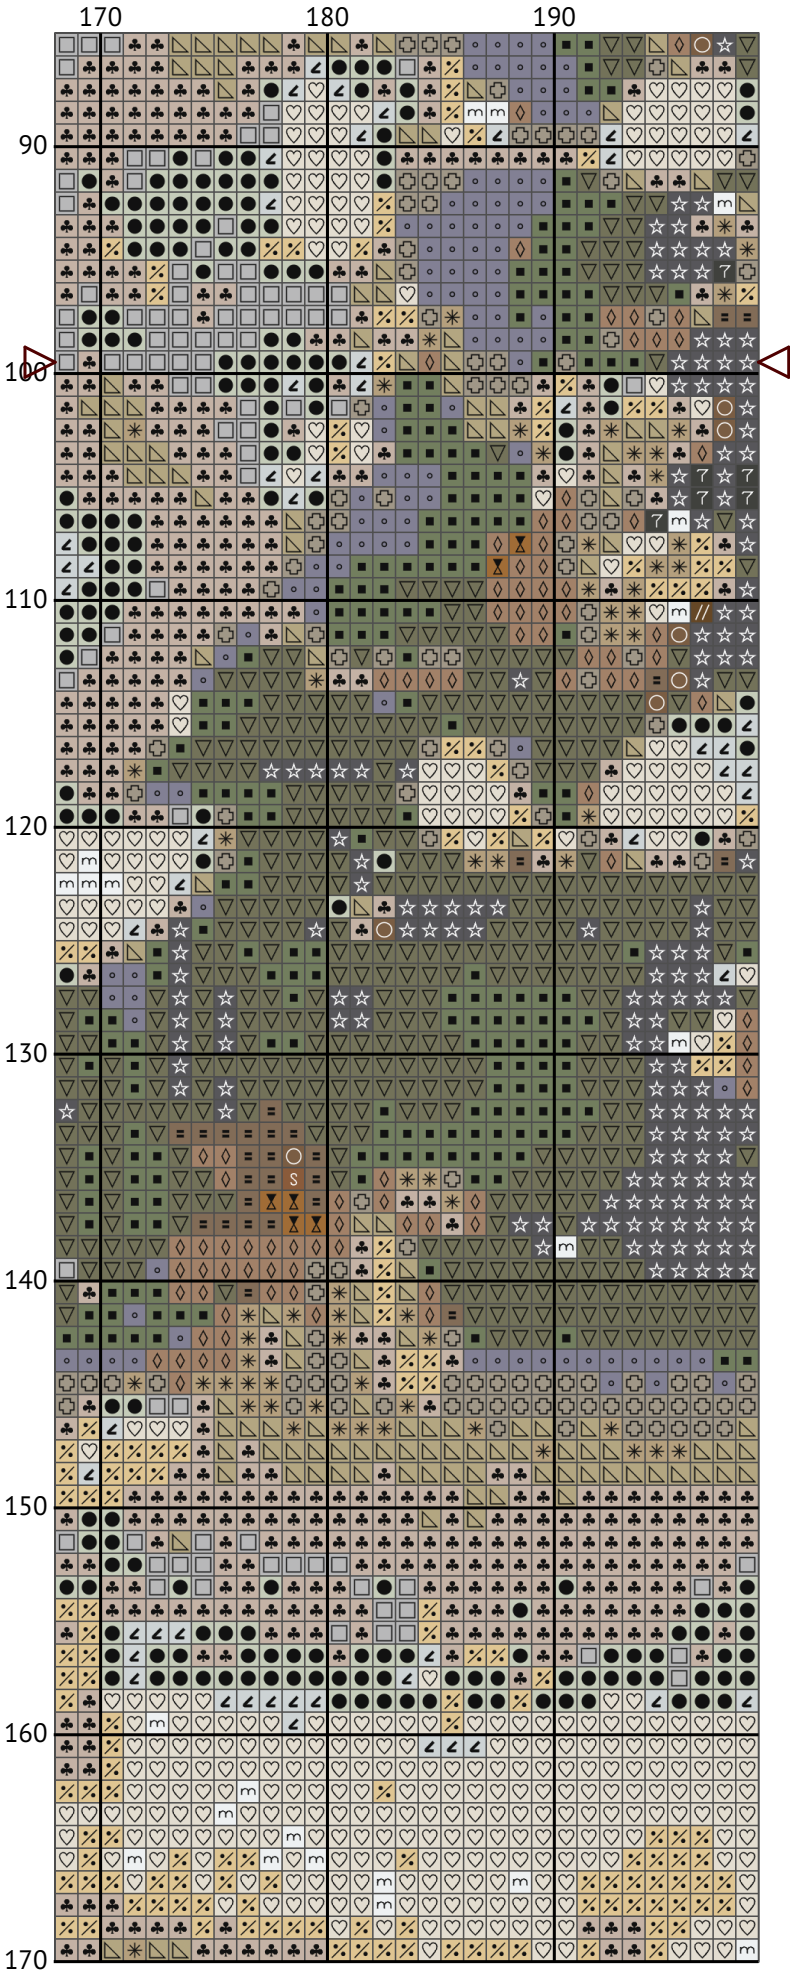

Балерина

Схема вышивки крестиком

Размер: 199 x 199 крестиков

Балерина

10

20

30

40

50

Балерина

Балерина

Балерина

10

20

30

40

50

Балерина

Балерина

Балерина

Балерина

Балерина

Балерина

Балерина
Список нитей мулине DMC

N	Symbol	Number	Name	Stitches
1		 DMC 01	Tin - White	2452
2		 DMC 04	Tin - Dark	1140
3		 DMC 05	Driftwood - Light	3712
4		 DMC 07	Driftwood	809
5		 DMC 167	Yellow Beige - Very Dark	294
6		 DMC 318	Steel Gray - Light	1221
7		 DMC 436	Tan	131
8		 DMC 535	Ash Gray - Very Light	792
9		 DMC 610	Drab Brown - Dark	660
10		 DMC 644	Beige Gray - Medium	2351
11		 DMC 646	Beaver Gray - Dark	1770
12		 DMC 648	Beaver Gray - Light	3428
13		 DMC 739	Tan - Ultra Very Light	1475
14		 DMC 762	Pearl Gray - Very Light	2301
15		 DMC 829	Golden Olive - Very Dark	271
16		 DMC 839	Beige Brown - Dark	555
17		 DMC 840	Beige Brown - Medium	730
18		 DMC 841	Beige Brown - Light	1878
19		 DMC 934	Avocado Green - Black	194
20		 DMC 3022	Brown Gray - Medium	1087
21		 DMC 3072	Beaver Gray - Very Light	3231
22		 DMC 3781	Mocha Brown - Dark	274
23		 DMC 3782	Mocha Brown - Light	1581
24		 DMC 3799	Pewter Gray - Very Dark	380
25		 DMC 3863	Mocha Beige - Medium	412
26		 DMC 3866	Mocha - Ultra Very Light	5339
27		 DMC BLANK	White	1133