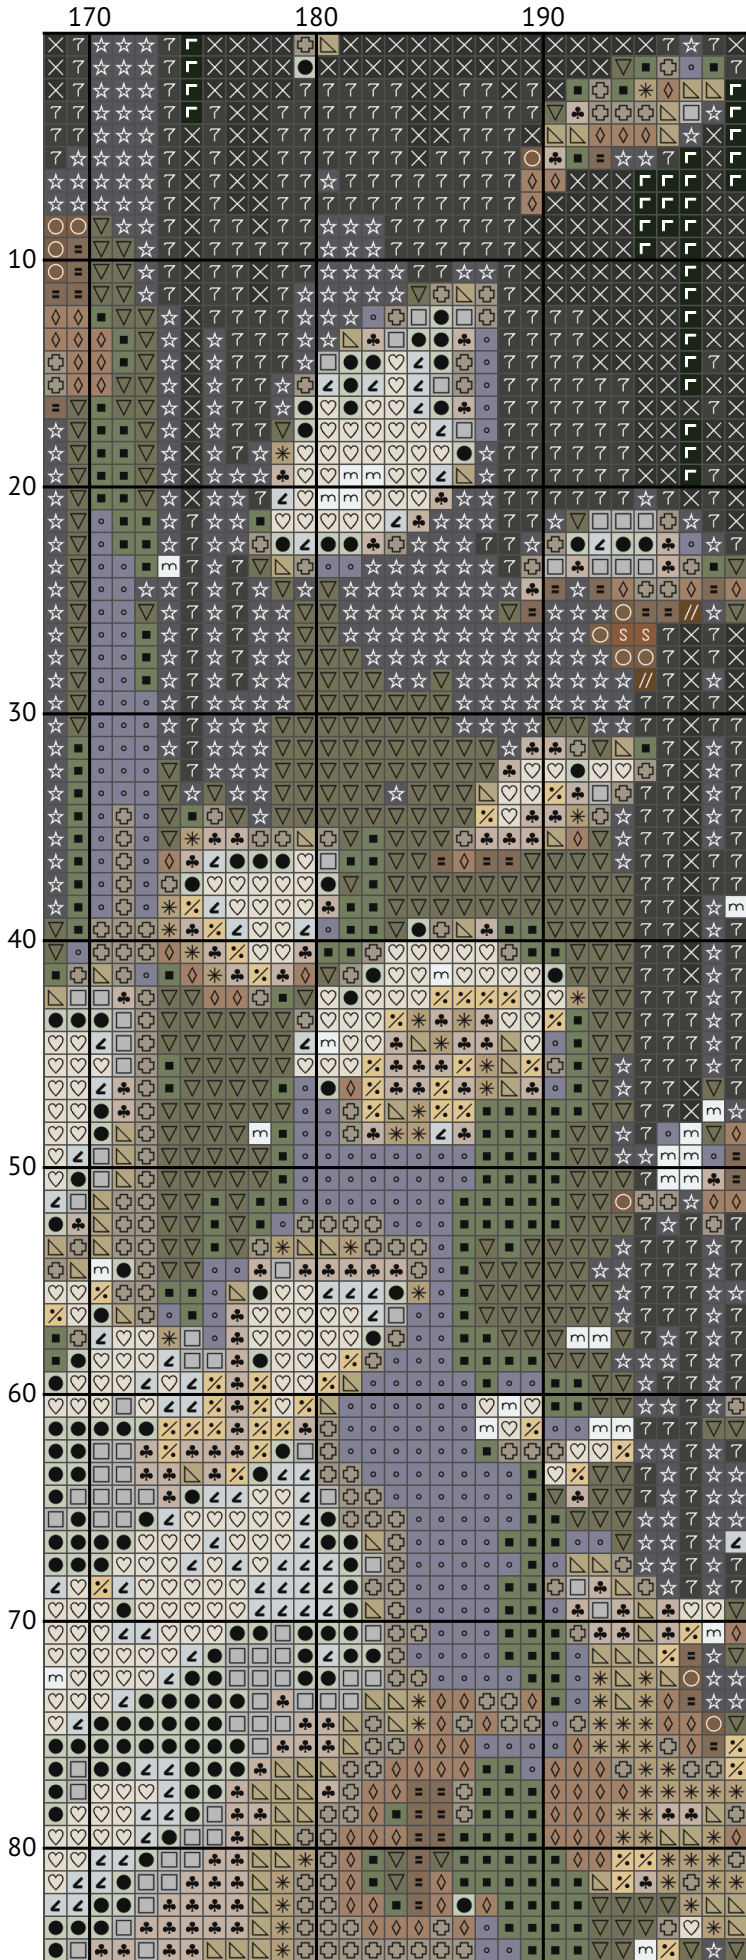

Балерина

Схема вышивки крестиком

Размер: 199 x 199 крестиков

Балерина

10

20

30

40

50

Балерина

Балерина

Балерина

10

20

30

40

50

Балерина

Балерина

Балерина

Балерина

Балерина

Балерина

Балерина
Список нитей мулине DMC

N	Symbol	Number	Name	Stitches
1		 DMC 01	Tin - White	2452
2		 DMC 04	Tin - Dark	1140
3		 DMC 05	Driftwood - Light	3712
4		 DMC 07	Driftwood	809
5		 DMC 167	Yellow Beige - Very Dark	294
6		 DMC 318	Steel Gray - Light	1221
7		 DMC 436	Tan	131
8		 DMC 535	Ash Gray - Very Light	792
9		 DMC 610	Drab Brown - Dark	660
10		 DMC 644	Beige Gray - Medium	2351
11		 DMC 646	Beaver Gray - Dark	1770
12		 DMC 648	Beaver Gray - Light	3428
13		 DMC 739	Tan - Ultra Very Light	1475
14		 DMC 762	Pearl Gray - Very Light	2301
15		 DMC 829	Golden Olive - Very Dark	271
16		 DMC 839	Beige Brown - Dark	555
17		 DMC 840	Beige Brown - Medium	730
18		 DMC 841	Beige Brown - Light	1878
19		 DMC 934	Avocado Green - Black	194
20		 DMC 3022	Brown Gray - Medium	1087
21		 DMC 3072	Beaver Gray - Very Light	3231
22		 DMC 3781	Mocha Brown - Dark	274
23		 DMC 3782	Mocha Brown - Light	1581
24		 DMC 3799	Pewter Gray - Very Dark	380
25		 DMC 3863	Mocha Beige - Medium	412
26		 DMC 3866	Mocha - Ultra Very Light	5339
27		 DMC BLANK	White	1133