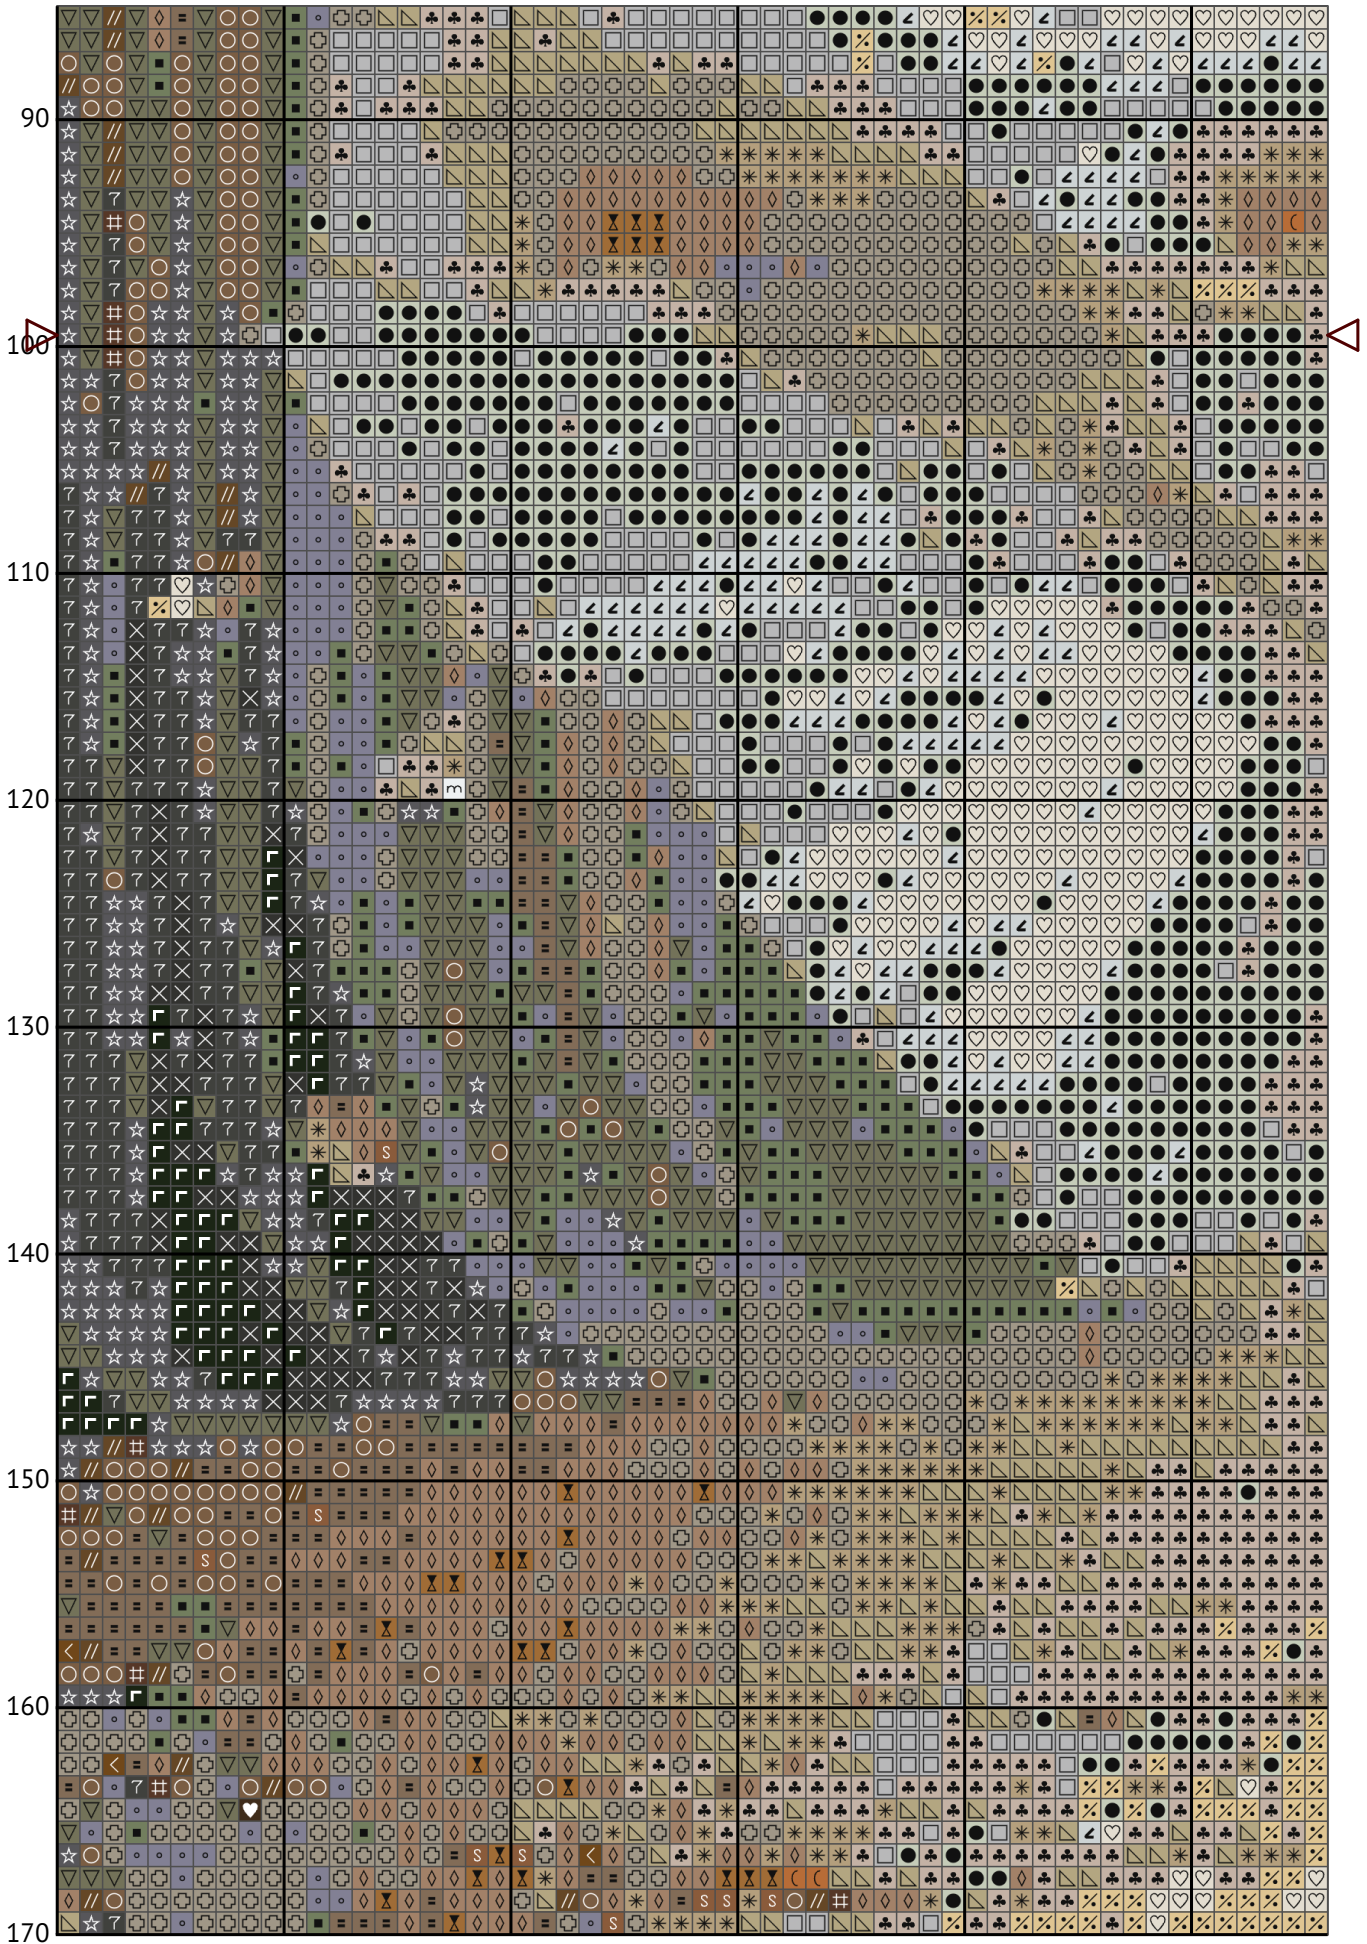

Балерина

Схема вышивки крестиком

Размер: 199 x 199 крестиков

Балерина

10

20

30

40

50

Балерина

Балерина

Балерина

10

20

30

40

50

Балерина

Балерина

Балерина

Балерина

Балерина

Балерина

Балерина
Список нитей мулине DMC

N	Symbol	Number	Name	Stitches
1		 DMC 01	Tin - White	2452
2		 DMC 04	Tin - Dark	1140
3		 DMC 05	Driftwood - Light	3712
4		 DMC 07	Driftwood	809
5		 DMC 167	Yellow Beige - Very Dark	294
6		 DMC 318	Steel Gray - Light	1221
7		 DMC 436	Tan	131
8		 DMC 535	Ash Gray - Very Light	792
9		 DMC 610	Drab Brown - Dark	660
10		 DMC 644	Beige Gray - Medium	2351
11		 DMC 646	Beaver Gray - Dark	1770
12		 DMC 648	Beaver Gray - Light	3428
13		 DMC 739	Tan - Ultra Very Light	1475
14		 DMC 762	Pearl Gray - Very Light	2301
15		 DMC 829	Golden Olive - Very Dark	271
16		 DMC 839	Beige Brown - Dark	555
17		 DMC 840	Beige Brown - Medium	730
18		 DMC 841	Beige Brown - Light	1878
19		 DMC 934	Avocado Green - Black	194
20		 DMC 3022	Brown Gray - Medium	1087
21		 DMC 3072	Beaver Gray - Very Light	3231
22		 DMC 3781	Mocha Brown - Dark	274
23		 DMC 3782	Mocha Brown - Light	1581
24		 DMC 3799	Pewter Gray - Very Dark	380
25		 DMC 3863	Mocha Beige - Medium	412
26		 DMC 3866	Mocha - Ultra Very Light	5339
27		 DMC BLANK	White	1133