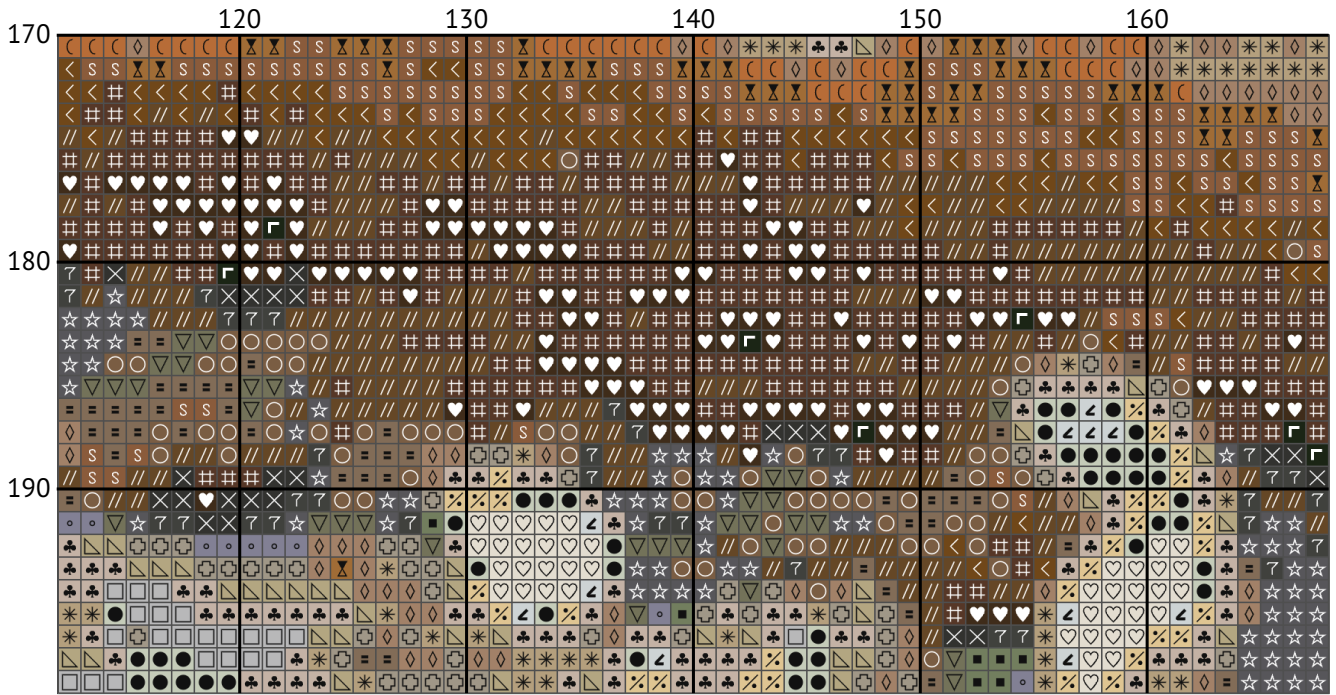

Балерина

Схема вышивки крестиком

Размер: 199 x 199 крестиков

Балерина

10

20

30

40

50

Балерина

Балерина

Балерина

10

20

30

40

50

Балерина

Балерина

Балерина

Балерина

Балерина

Балерина

Балерина
Список нитей мулине DMC

N	Symbol	Number	Name	Stitches
1		 DMC 01	Tin - White	2452
2		 DMC 04	Tin - Dark	1140
3		 DMC 05	Driftwood - Light	3712
4		 DMC 07	Driftwood	809
5		 DMC 167	Yellow Beige - Very Dark	294
6		 DMC 318	Steel Gray - Light	1221
7		 DMC 436	Tan	131
8		 DMC 535	Ash Gray - Very Light	792
9		 DMC 610	Drab Brown - Dark	660
10		 DMC 644	Beige Gray - Medium	2351
11		 DMC 646	Beaver Gray - Dark	1770
12		 DMC 648	Beaver Gray - Light	3428
13		 DMC 739	Tan - Ultra Very Light	1475
14		 DMC 762	Pearl Gray - Very Light	2301
15		 DMC 829	Golden Olive - Very Dark	271
16		 DMC 839	Beige Brown - Dark	555
17		 DMC 840	Beige Brown - Medium	730
18		 DMC 841	Beige Brown - Light	1878
19		 DMC 934	Avocado Green - Black	194
20		 DMC 3022	Brown Gray - Medium	1087
21		 DMC 3072	Beaver Gray - Very Light	3231
22		 DMC 3781	Mocha Brown - Dark	274
23		 DMC 3782	Mocha Brown - Light	1581
24		 DMC 3799	Pewter Gray - Very Dark	380
25		 DMC 3863	Mocha Beige - Medium	412
26		 DMC 3866	Mocha - Ultra Very Light	5339
27		 DMC BLANK	White	1133