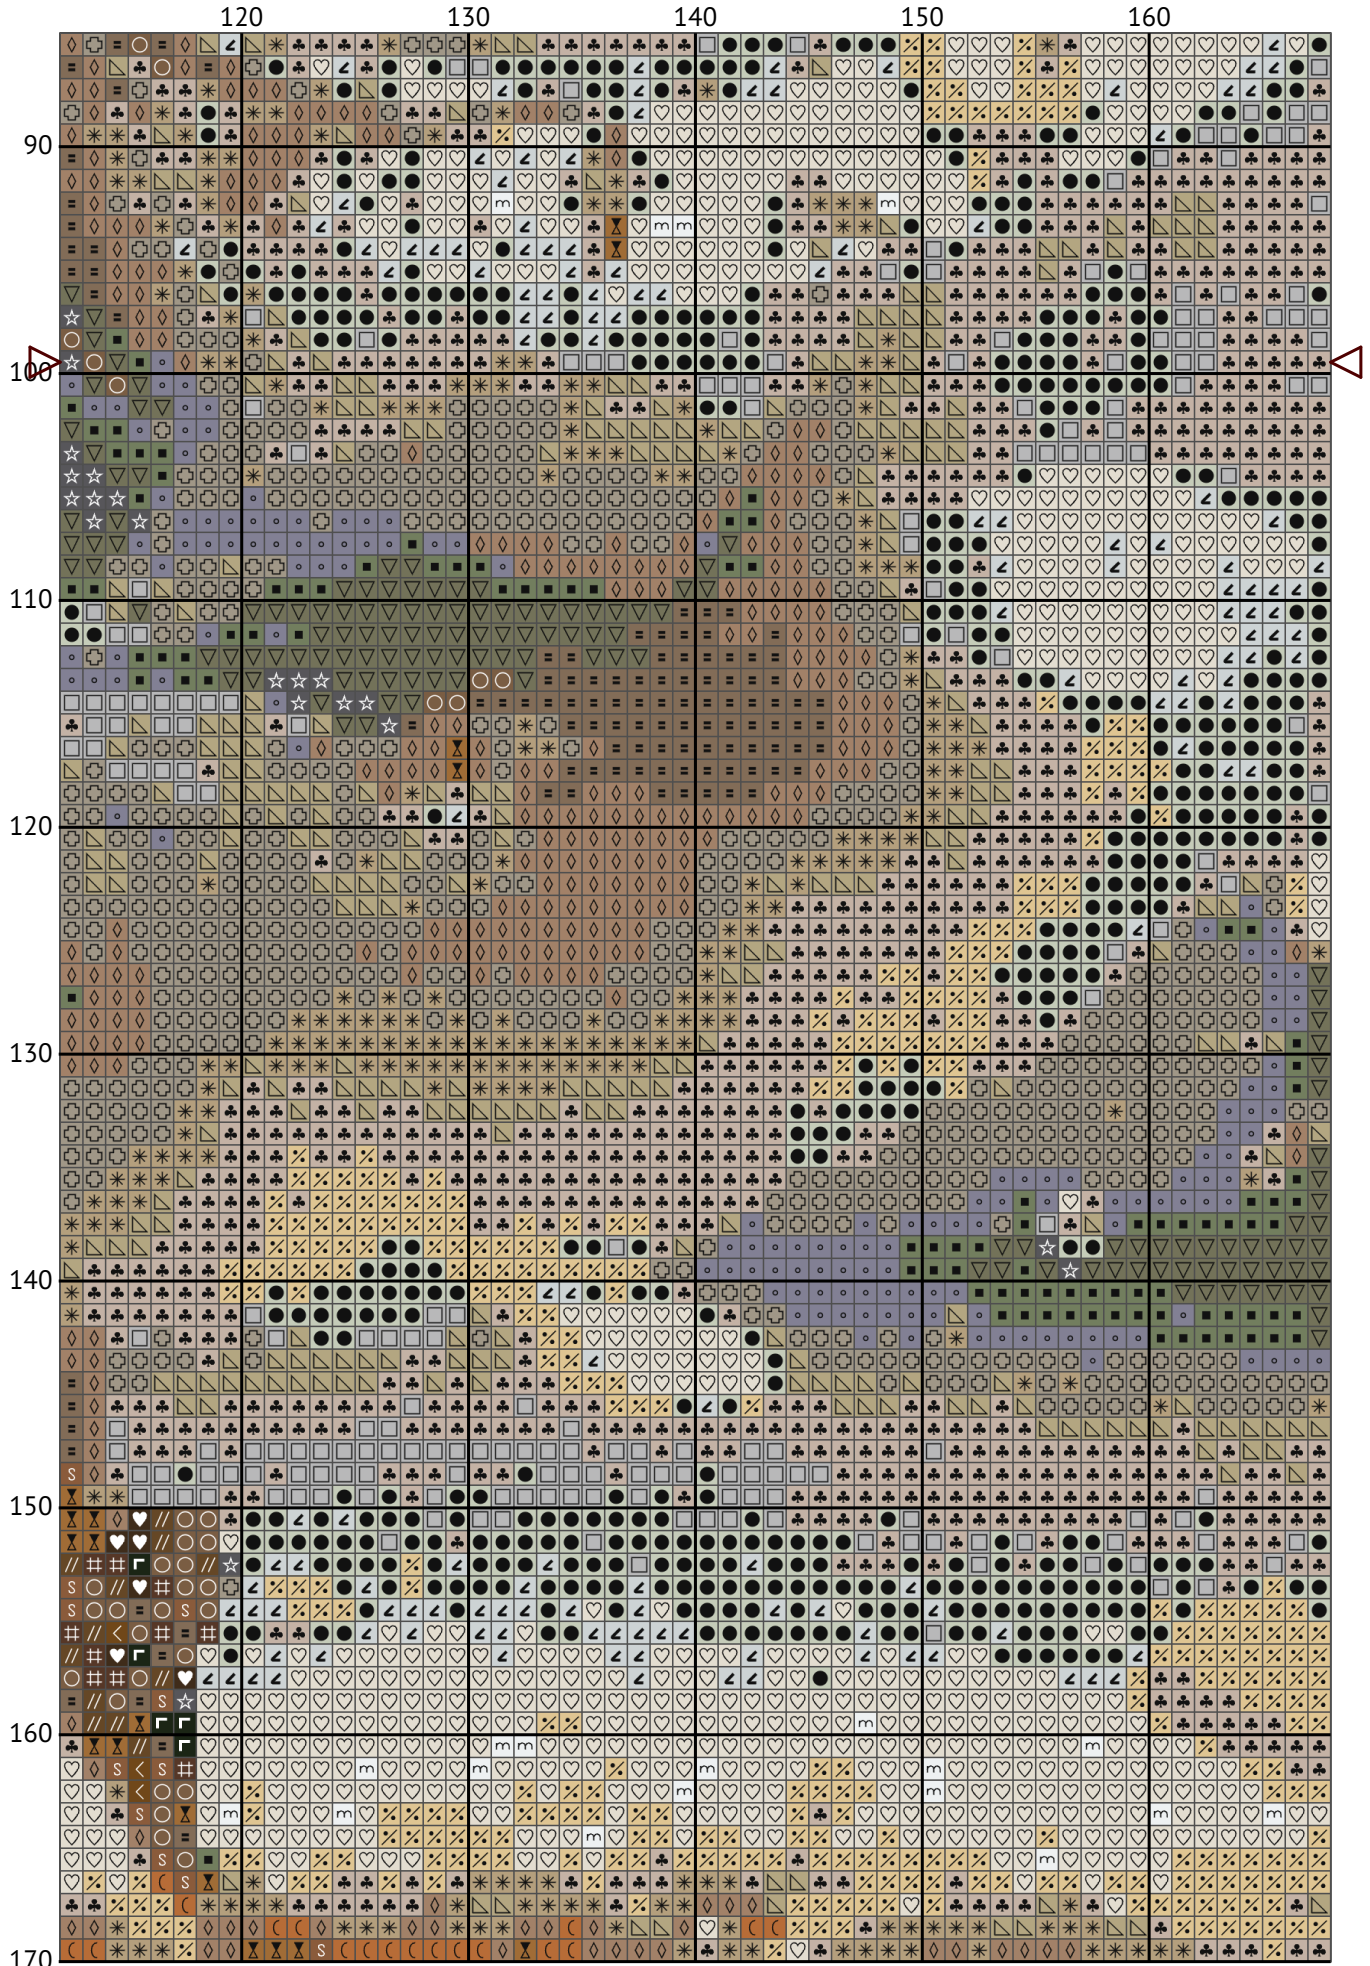

Балерина

Схема вышивки крестиком

Размер: 199 x 199 крестиков

Балерина

10

20

30

40

50

Балерина

Балерина

Балерина

10

20

30

40

50

Балерина

Балерина

Балерина

Балерина

Балерина

Балерина

Балерина
Список нитей мулине DMC

N	Symbol	Number	Name	Stitches
1		 DMC 01	Tin - White	2452
2		 DMC 04	Tin - Dark	1140
3		 DMC 05	Driftwood - Light	3712
4		 DMC 07	Driftwood	809
5		 DMC 167	Yellow Beige - Very Dark	294
6		 DMC 318	Steel Gray - Light	1221
7		 DMC 436	Tan	131
8		 DMC 535	Ash Gray - Very Light	792
9		 DMC 610	Drab Brown - Dark	660
10		 DMC 644	Beige Gray - Medium	2351
11		 DMC 646	Beaver Gray - Dark	1770
12		 DMC 648	Beaver Gray - Light	3428
13		 DMC 739	Tan - Ultra Very Light	1475
14		 DMC 762	Pearl Gray - Very Light	2301
15		 DMC 829	Golden Olive - Very Dark	271
16		 DMC 839	Beige Brown - Dark	555
17		 DMC 840	Beige Brown - Medium	730
18		 DMC 841	Beige Brown - Light	1878
19		 DMC 934	Avocado Green - Black	194
20		 DMC 3022	Brown Gray - Medium	1087
21		 DMC 3072	Beaver Gray - Very Light	3231
22		 DMC 3781	Mocha Brown - Dark	274
23		 DMC 3782	Mocha Brown - Light	1581
24		 DMC 3799	Pewter Gray - Very Dark	380
25		 DMC 3863	Mocha Beige - Medium	412
26		 DMC 3866	Mocha - Ultra Very Light	5339
27		 DMC BLANK	White	1133