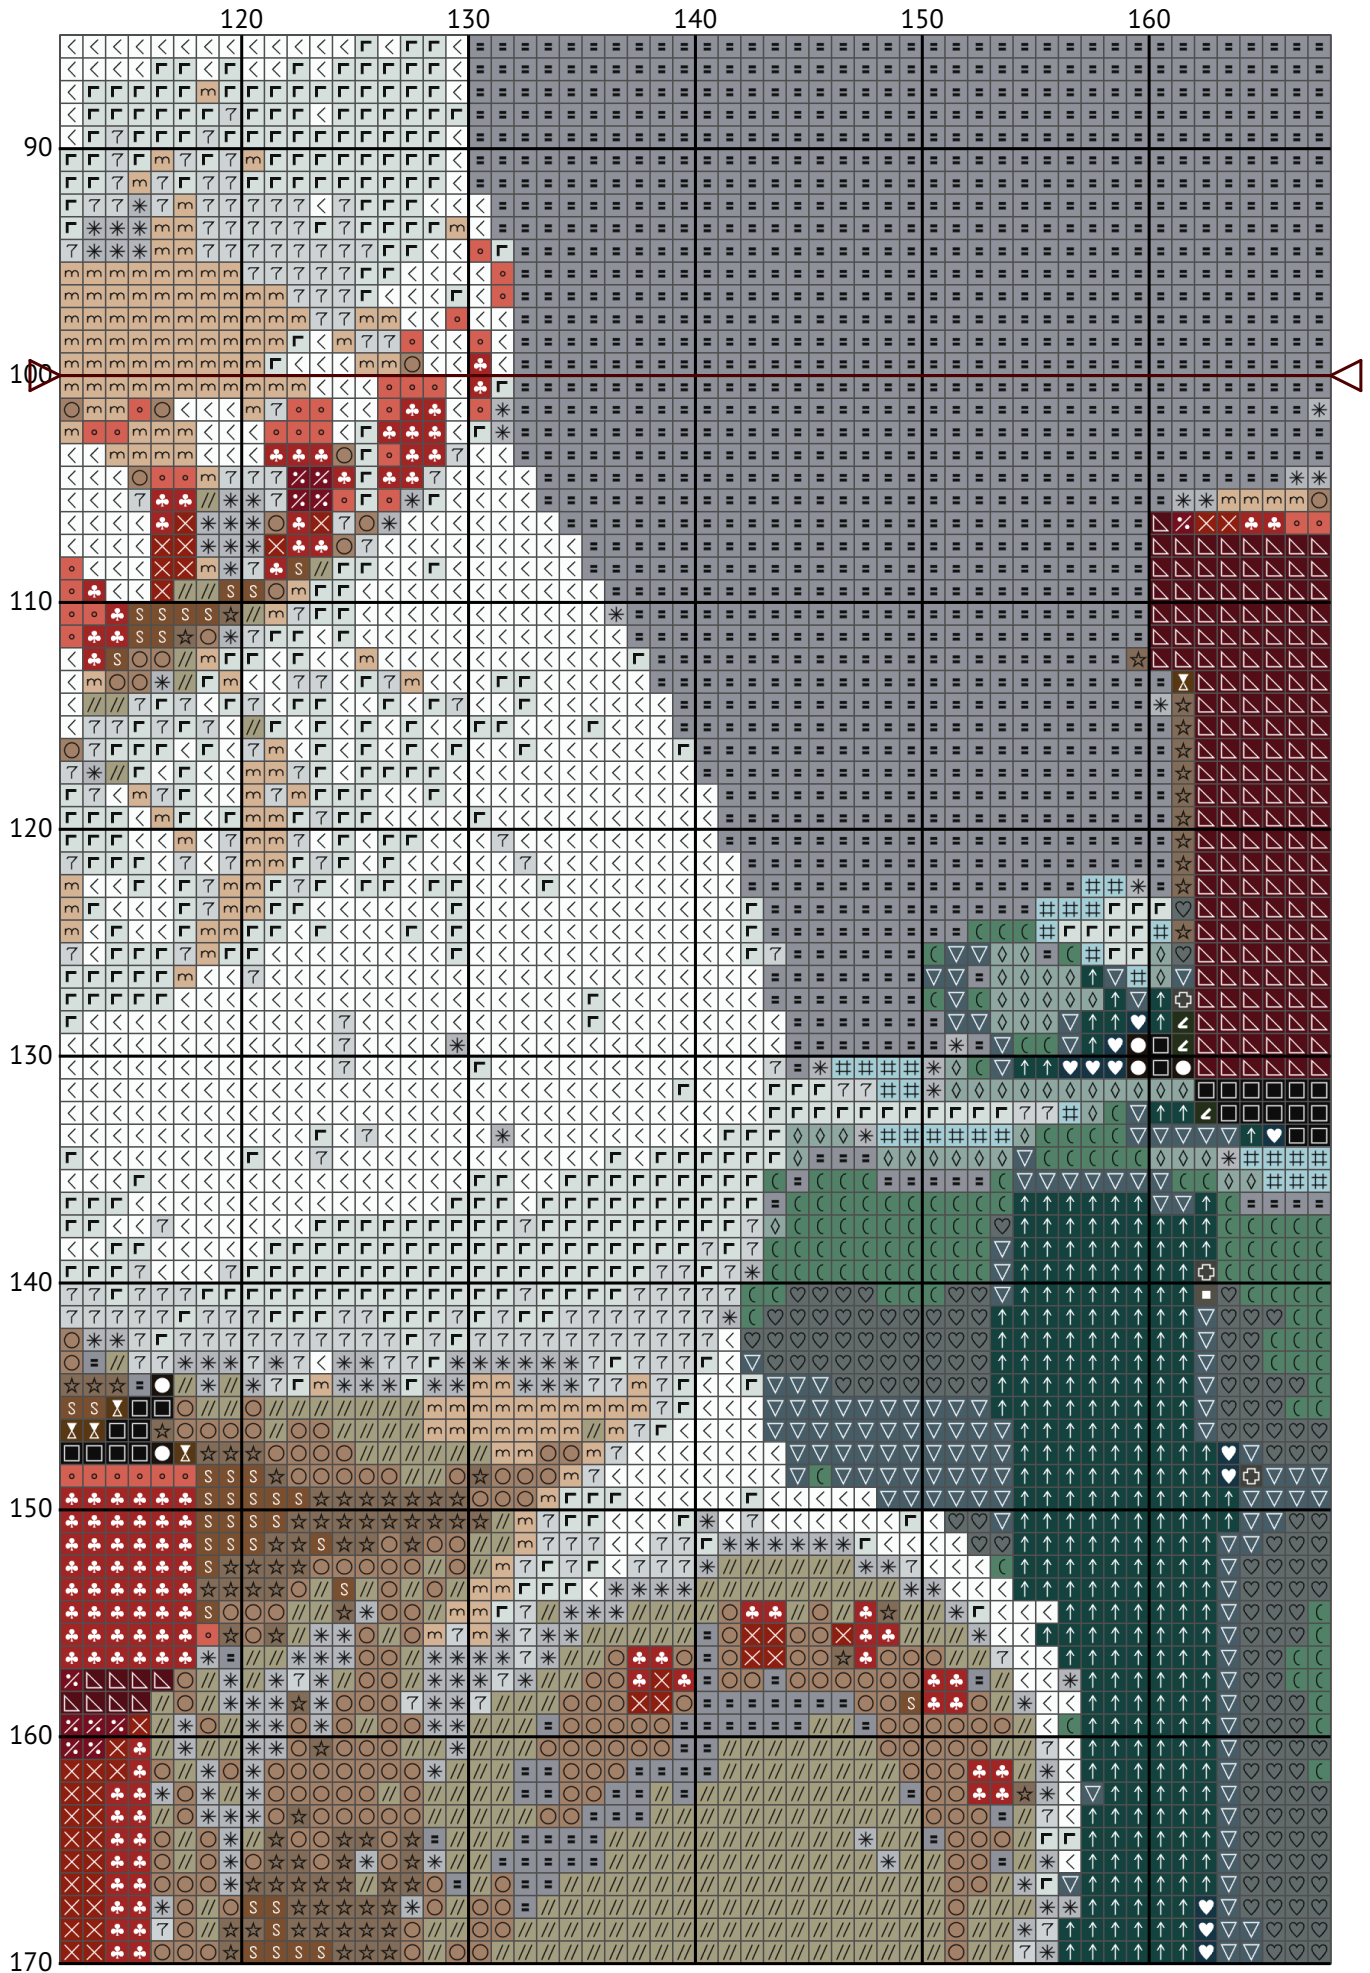

# Новогодний мишка

Схема вышивки крестиком

Размер: 200 x 200 крестиков

Новогодний мишка

Новогодний мишка

Новогодний мишка

	120	130	140	150	160
10	...	...	...	...	...
20	...	...	...	...	...
30	...	...	...	...	...
40	...	...	...	...	...
50	...	...	...	...	...
60	...	...	...	...	...
70	...	...	...	...	...
80	...	...	...	...	...

Новогодний мишка

Новогодний мишка

Новогодний мишка

Новогодний мишка

Новогодний мишка

Новогодний мишка

Новогодний мишка

Новогодний мишка  
Список нитей мулине DMC

N	Symbol	Number	Name	Stitches
1		 DMC 02	Tin	2214
2		 DMC 03	Tin - Medium	13543
3		 DMC 07	Driftwood	684
4		 DMC 22	Alizarin	903
5		 DMC 169	Pewter - Light	920
6		 DMC 310	Black	2781
7		 DMC 535	Ash Gray - Very Light	1175
8		 DMC 543	Beige - Ultra Very Light	339
9		 DMC 645	Beaver Gray - Very Dark	833
10		 DMC 762	Pearl Gray - Very Light	3176
11		 DMC 777	Raspberry - Very Dark	348
12		 DMC 814	Garnet - Dark	1103
13		 DMC 828	Sky Blue - Ultra Very Light	153
14		 DMC 841	Beige Brown - Light	692
15		 DMC 869	Hazelnut Brown - Very Dark	167
16		 DMC 919	Red Copper	723
17		 DMC 927	Gray Green - Light	383
18		 DMC 935	Avocado Green - Dark	1675
19		 DMC 3023	Brown Gray - Light	1164
20		 DMC 3371	Black Brown	1374
21		 DMC 3756	Baby Blue - Ultra Very Light	1696
22		 DMC 3768	Gray Green - Dark	313
23		 DMC 3778	Terra Cotta - Light	485
24		 DMC 3808	Turquoise - Ultra Very Dark	27
25		 DMC 3816	Celadon Green	469
26		 DMC 3847	Teal Green - Dark	285
27		 DMC 3862	Mocha Beige - Dark	177
28		 DMC B5200	Snow White	2198