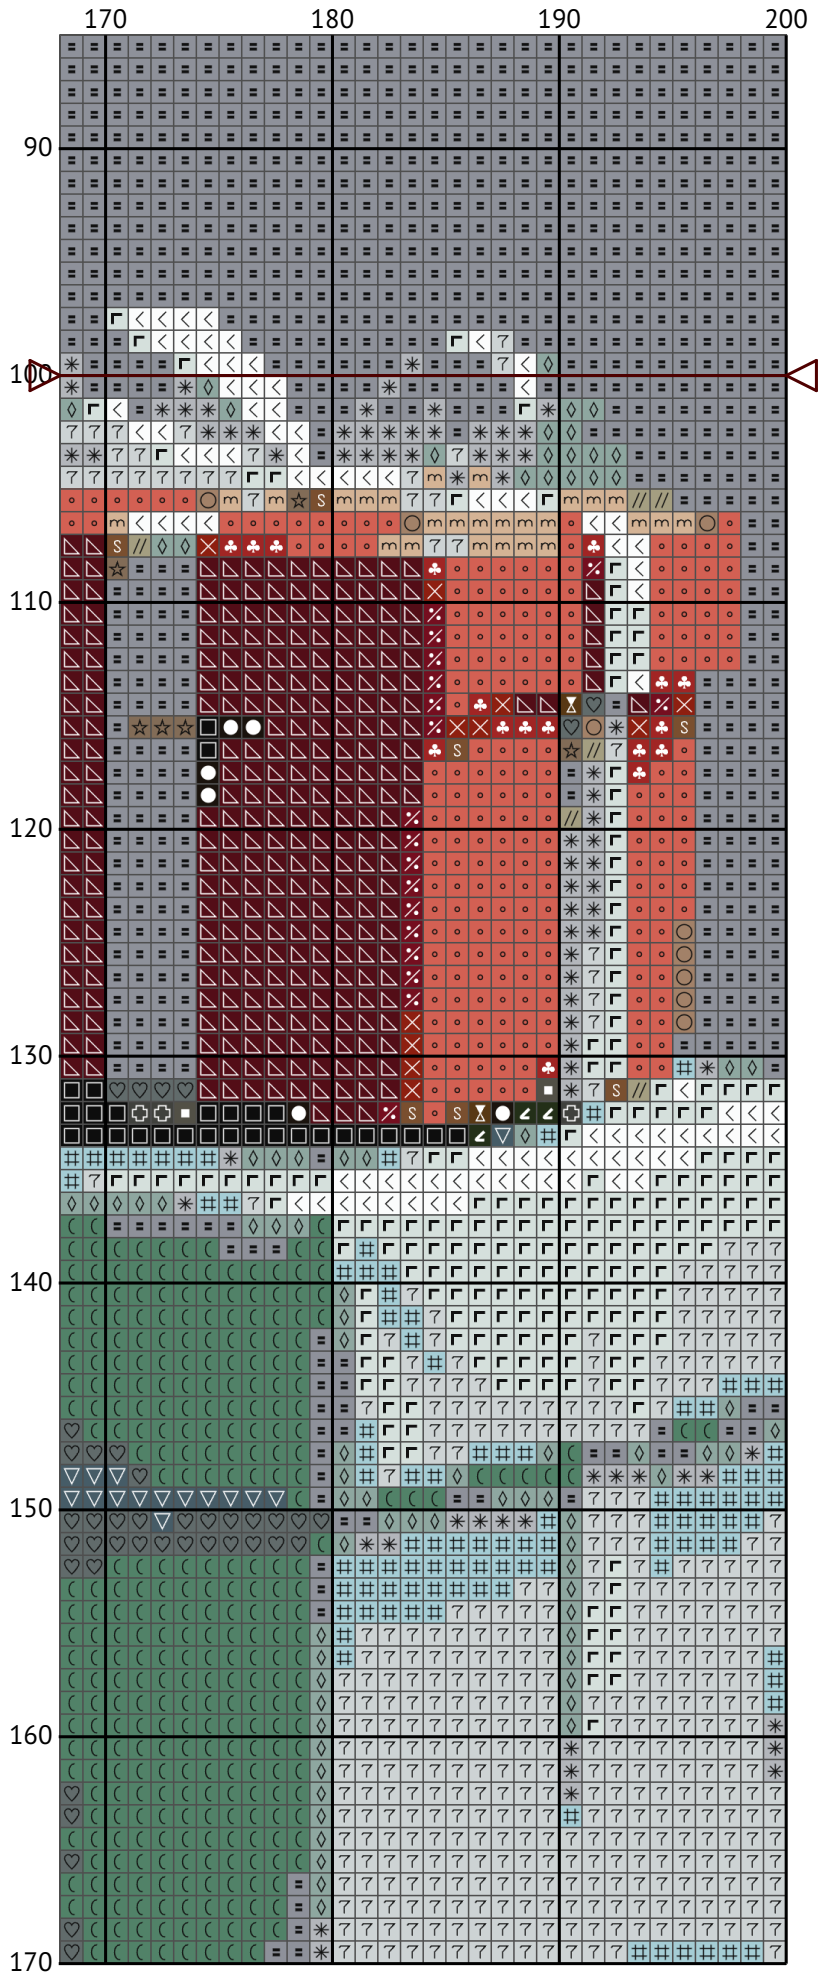

# Новогодний мишка

Схема вышивки крестиком

Размер: 200 x 200 крестиков

Новогодний мишка

Новогодний мишка

Новогодний мишка

	120	130	140	150	160
10	...	...	...	...	...
20	...	...	...	...	...
30	...	...	...	...	...
40	...	...	...	...	...
50	...	...	...	...	...
60	...	...	...	...	...
70	...	...	...	...	...
80	...	...	...	...	...

Новогодний мишка

Новогодний мишка

Новогодний мишка

Новогодний мишка

Новогодний мишка

Новогодний мишка

Новогодний мишка

Новогодний мишка  
Список нитей мулине DMC

N	Symbol	Number	Name	Stitches
1		 DMC 02	Tin	2214
2		 DMC 03	Tin - Medium	13543
3		 DMC 07	Driftwood	684
4		 DMC 22	Alizarin	903
5		 DMC 169	Pewter - Light	920
6		 DMC 310	Black	2781
7		 DMC 535	Ash Gray - Very Light	1175
8		 DMC 543	Beige - Ultra Very Light	339
9		 DMC 645	Beaver Gray - Very Dark	833
10		 DMC 762	Pearl Gray - Very Light	3176
11		 DMC 777	Raspberry - Very Dark	348
12		 DMC 814	Garnet - Dark	1103
13		 DMC 828	Sky Blue - Ultra Very Light	153
14		 DMC 841	Beige Brown - Light	692
15		 DMC 869	Hazelnut Brown - Very Dark	167
16		 DMC 919	Red Copper	723
17		 DMC 927	Gray Green - Light	383
18		 DMC 935	Avocado Green - Dark	1675
19		 DMC 3023	Brown Gray - Light	1164
20		 DMC 3371	Black Brown	1374
21		 DMC 3756	Baby Blue - Ultra Very Light	1696
22		 DMC 3768	Gray Green - Dark	313
23		 DMC 3778	Terra Cotta - Light	485
24		 DMC 3808	Turquoise - Ultra Very Dark	27
25		 DMC 3816	Celadon Green	469
26		 DMC 3847	Teal Green - Dark	285
27		 DMC 3862	Mocha Beige - Dark	177
28		 DMC B5200	Snow White	2198