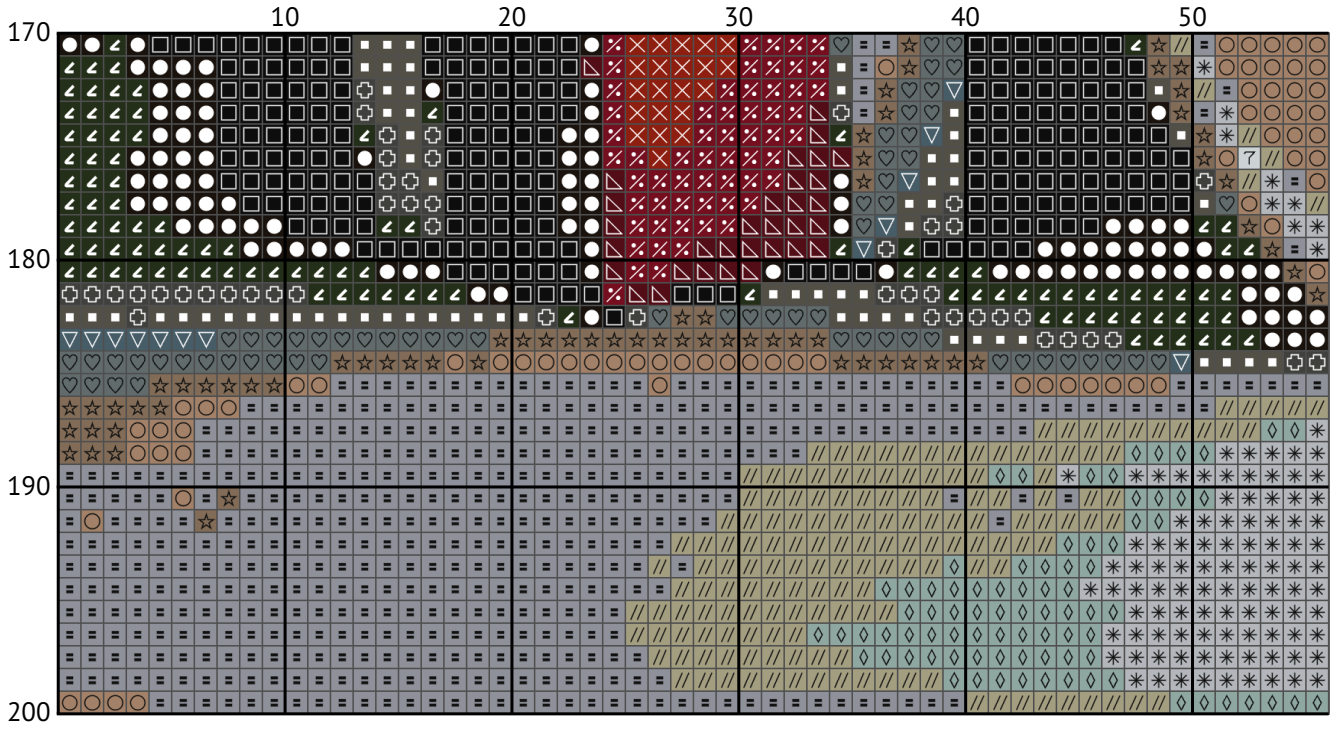

# Новогодний мишка

Схема вышивки крестиком

Размер: 200 x 200 крестиков

Новогодний мишка

Новогодний мишка

Новогодний мишка

	120	130	140	150	160
10	...	...	...	...	...
20	...	...	...	...	...
30	...	...	...	...	...
40	...	...	...	...	...
50	...	...	...	...	...
60	...	...	...	...	...
70	...	...	...	...	...
80	...	...	...	...	...

Новогодний мишка

Новогодний мишка

Новогодний мишка

Новогодний мишка

Новогодний мишка

Новогодний мишка

Новогодний мишка

Новогодний мишка  
Список нитей мулине DMC

N	Symbol	Number	Name	Stitches
1		 DMC 02	Tin	2214
2		 DMC 03	Tin - Medium	13543
3		 DMC 07	Driftwood	684
4		 DMC 22	Alizarin	903
5		 DMC 169	Pewter - Light	920
6		 DMC 310	Black	2781
7		 DMC 535	Ash Gray - Very Light	1175
8		 DMC 543	Beige - Ultra Very Light	339
9		 DMC 645	Beaver Gray - Very Dark	833
10		 DMC 762	Pearl Gray - Very Light	3176
11		 DMC 777	Raspberry - Very Dark	348
12		 DMC 814	Garnet - Dark	1103
13		 DMC 828	Sky Blue - Ultra Very Light	153
14		 DMC 841	Beige Brown - Light	692
15		 DMC 869	Hazelnut Brown - Very Dark	167
16		 DMC 919	Red Copper	723
17		 DMC 927	Gray Green - Light	383
18		 DMC 935	Avocado Green - Dark	1675
19		 DMC 3023	Brown Gray - Light	1164
20		 DMC 3371	Black Brown	1374
21		 DMC 3756	Baby Blue - Ultra Very Light	1696
22		 DMC 3768	Gray Green - Dark	313
23		 DMC 3778	Terra Cotta - Light	485
24		 DMC 3808	Turquoise - Ultra Very Dark	27
25		 DMC 3816	Celadon Green	469
26		 DMC 3847	Teal Green - Dark	285
27		 DMC 3862	Mocha Beige - Dark	177
28		 DMC B5200	Snow White	2198