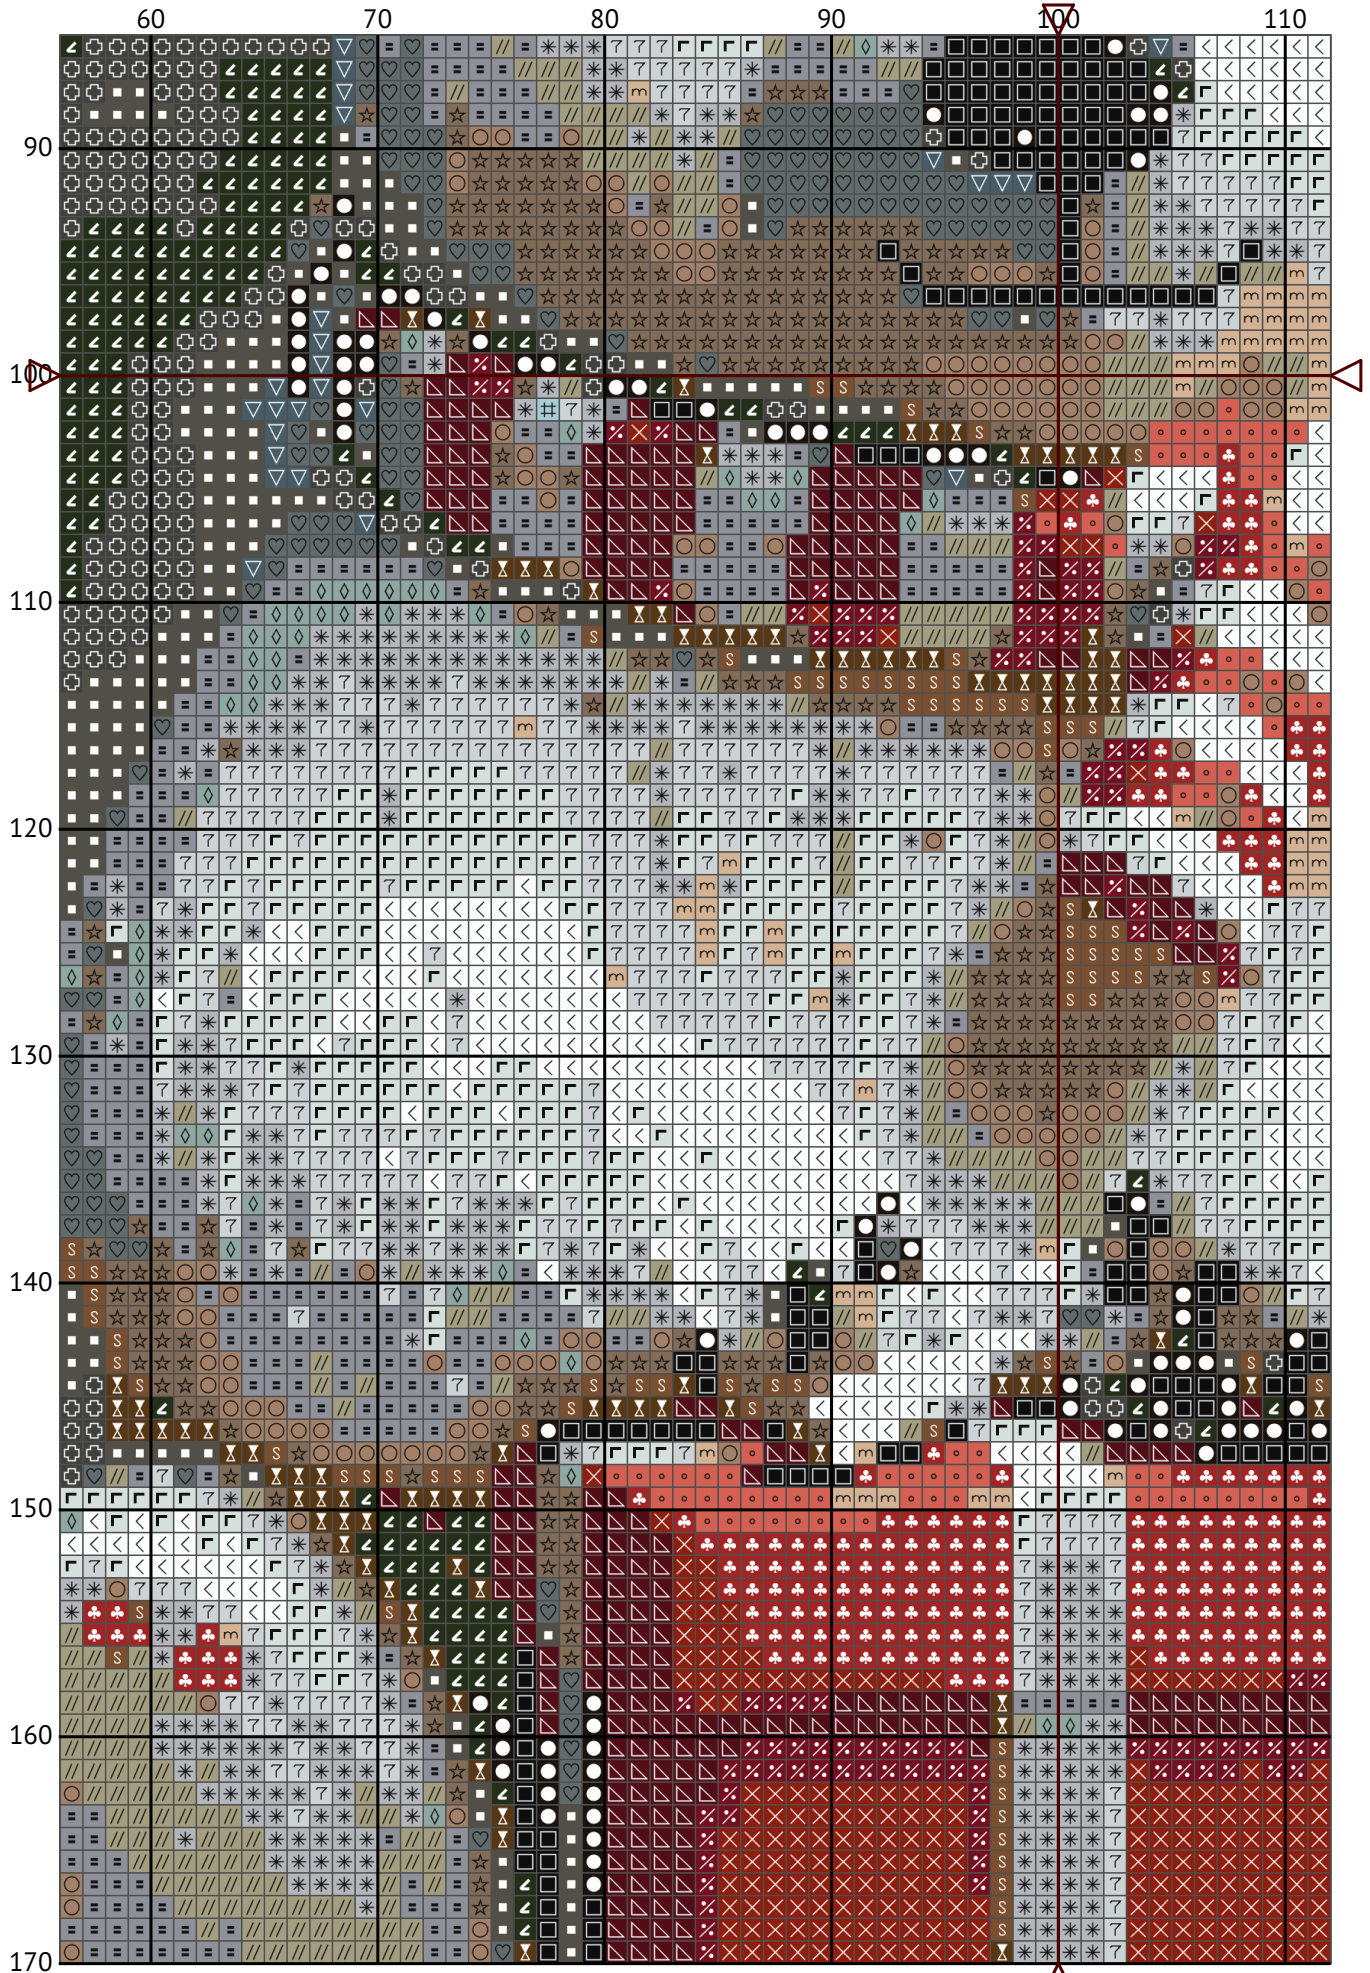

# Новогодний мишка

Схема вышивки крестиком

Размер: 200 x 200 крестиков

Новогодний мишка

Новогодний мишка

Новогодний мишка

	120	130	140	150	160
10	...	...	...	...	...
20	...	...	...	...	...
30	...	...	...	...	...
40	...	...	...	...	...
50	...	...	...	...	...
60	...	...	...	...	...
70	...	...	...	...	...
80	...	...	...	...	...

Новогодний мишка

Новогодний мишка

Новогодний мишка

Новогодний мишка

Новогодний мишка

Новогодний мишка

Новогодний мишка

Новогодний мишка  
Список нитей мулине DMC

N	Symbol	Number	Name	Stitches
1		 DMC 02	Tin	2214
2		 DMC 03	Tin - Medium	13543
3		 DMC 07	Driftwood	684
4		 DMC 22	Alizarin	903
5		 DMC 169	Pewter - Light	920
6		 DMC 310	Black	2781
7		 DMC 535	Ash Gray - Very Light	1175
8		 DMC 543	Beige - Ultra Very Light	339
9		 DMC 645	Beaver Gray - Very Dark	833
10		 DMC 762	Pearl Gray - Very Light	3176
11		 DMC 777	Raspberry - Very Dark	348
12		 DMC 814	Garnet - Dark	1103
13		 DMC 828	Sky Blue - Ultra Very Light	153
14		 DMC 841	Beige Brown - Light	692
15		 DMC 869	Hazelnut Brown - Very Dark	167
16		 DMC 919	Red Copper	723
17		 DMC 927	Gray Green - Light	383
18		 DMC 935	Avocado Green - Dark	1675
19		 DMC 3023	Brown Gray - Light	1164
20		 DMC 3371	Black Brown	1374
21		 DMC 3756	Baby Blue - Ultra Very Light	1696
22		 DMC 3768	Gray Green - Dark	313
23		 DMC 3778	Terra Cotta - Light	485
24		 DMC 3808	Turquoise - Ultra Very Dark	27
25		 DMC 3816	Celadon Green	469
26		 DMC 3847	Teal Green - Dark	285
27		 DMC 3862	Mocha Beige - Dark	177
28		 DMC B5200	Snow White	2198