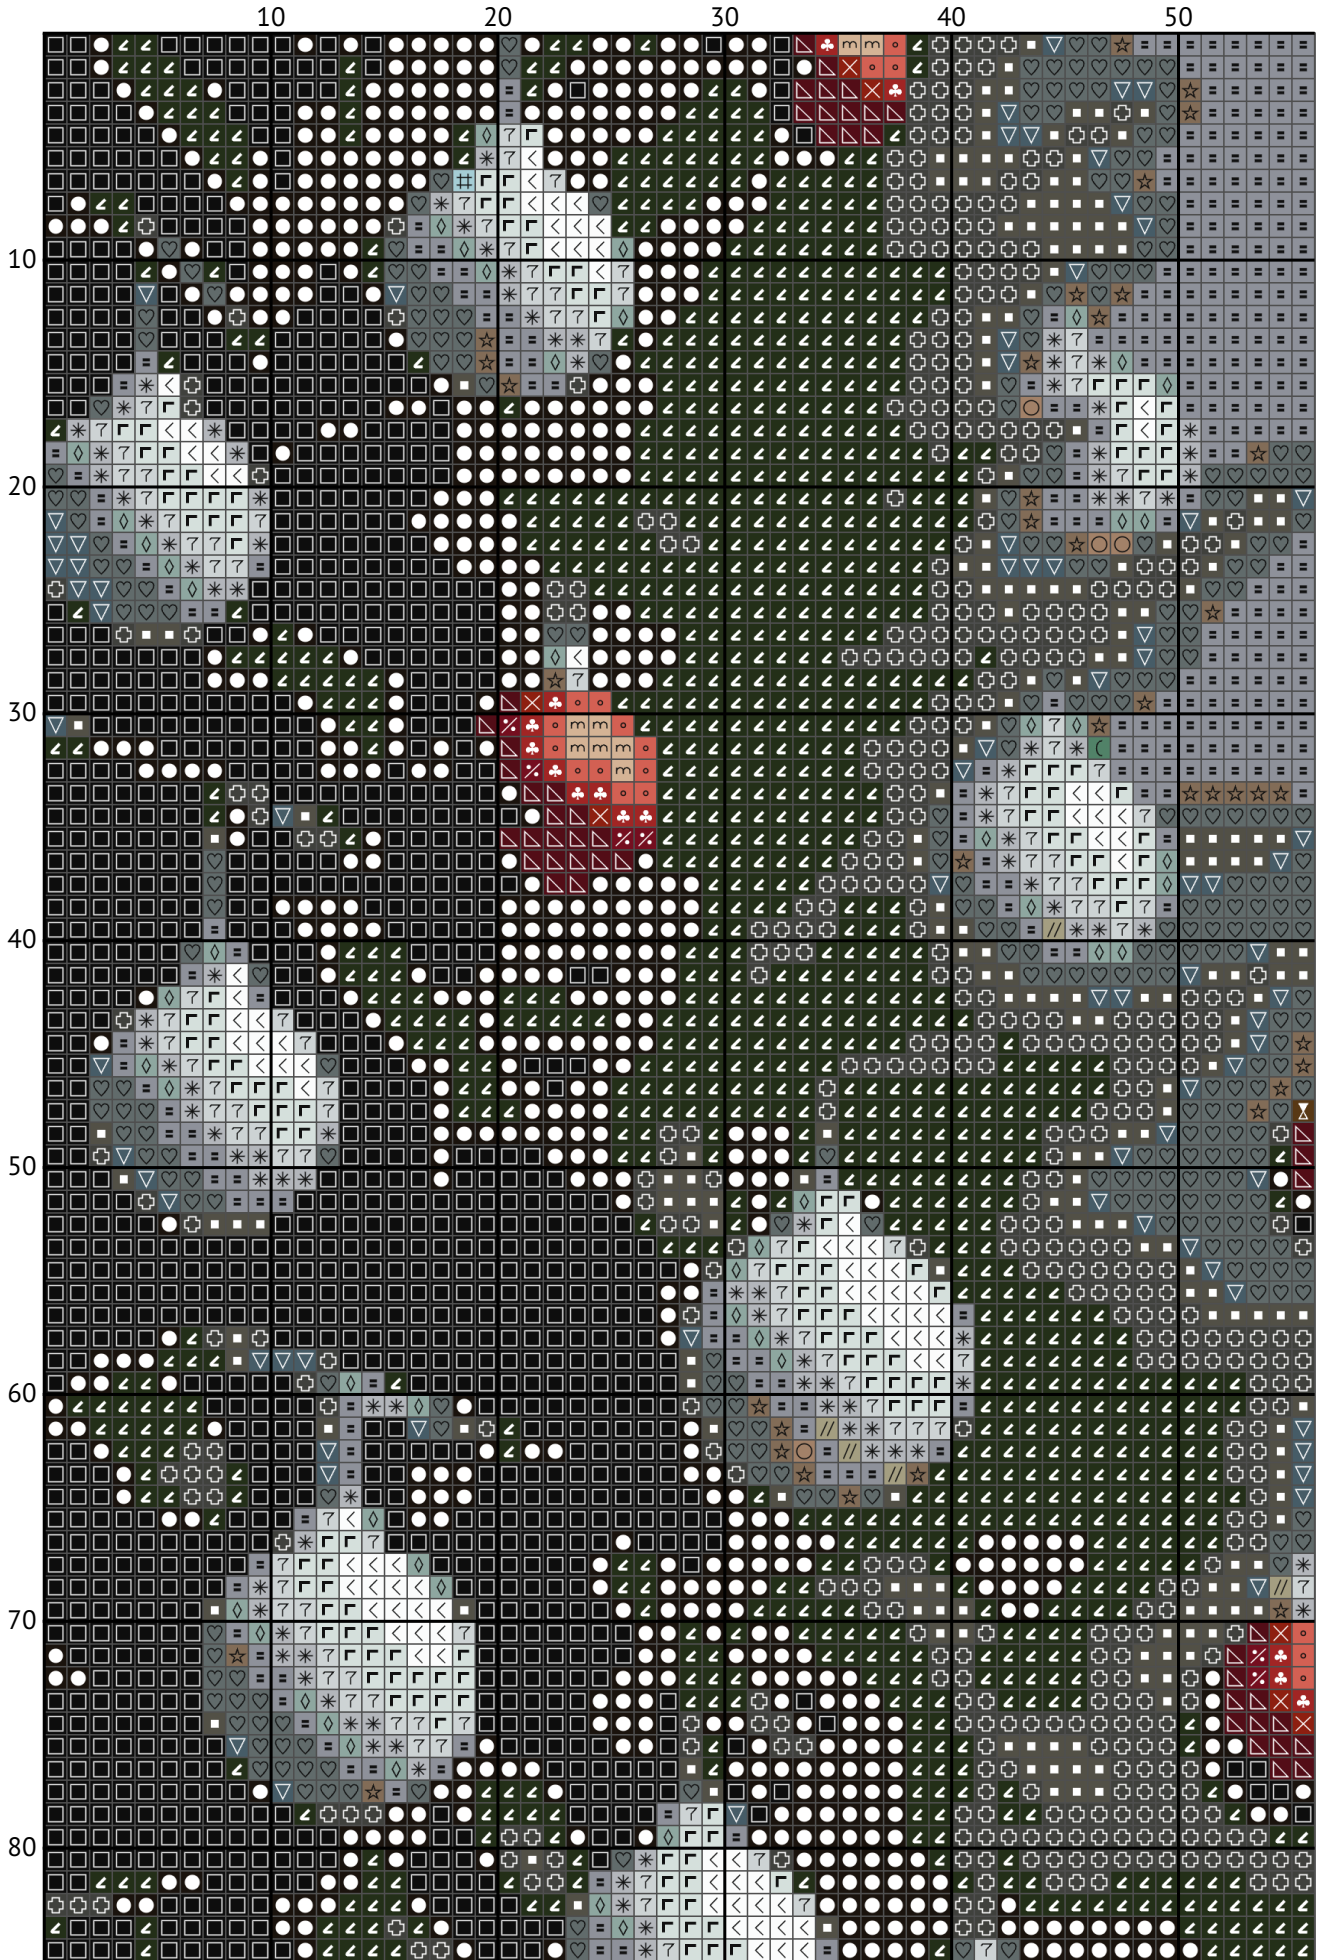

# Новогодний мишка

Схема вышивки крестиком

Размер: 200 x 200 крестиков

Новогодний мишка

Новогодний мишка

Новогодний мишка

	120	130	140	150	160
10	...	...	...	...	...
20	...	...	...	...	...
30	...	...	...	...	...
40	...	...	...	...	...
50	...	...	...	...	...
60	...	...	...	...	...
70	...	...	...	...	...
80	...	...	...	...	...

Новогодний мишка

Новогодний мишка

Новогодний мишка

Новогодний мишка

Новогодний мишка

Новогодний мишка

Новогодний мишка

Новогодний мишка  
Список нитей мулине DMC

N	Symbol	Number	Name	Stitches
1		 DMC 02	Tin	2214
2		 DMC 03	Tin - Medium	13543
3		 DMC 07	Driftwood	684
4		 DMC 22	Alizarin	903
5		 DMC 169	Pewter - Light	920
6		 DMC 310	Black	2781
7		 DMC 535	Ash Gray - Very Light	1175
8		 DMC 543	Beige - Ultra Very Light	339
9		 DMC 645	Beaver Gray - Very Dark	833
10		 DMC 762	Pearl Gray - Very Light	3176
11		 DMC 777	Raspberry - Very Dark	348
12		 DMC 814	Garnet - Dark	1103
13		 DMC 828	Sky Blue - Ultra Very Light	153
14		 DMC 841	Beige Brown - Light	692
15		 DMC 869	Hazelnut Brown - Very Dark	167
16		 DMC 919	Red Copper	723
17		 DMC 927	Gray Green - Light	383
18		 DMC 935	Avocado Green - Dark	1675
19		 DMC 3023	Brown Gray - Light	1164
20		 DMC 3371	Black Brown	1374
21		 DMC 3756	Baby Blue - Ultra Very Light	1696
22		 DMC 3768	Gray Green - Dark	313
23		 DMC 3778	Terra Cotta - Light	485
24		 DMC 3808	Turquoise - Ultra Very Dark	27
25		 DMC 3816	Celadon Green	469
26		 DMC 3847	Teal Green - Dark	285
27		 DMC 3862	Mocha Beige - Dark	177
28		 DMC B5200	Snow White	2198