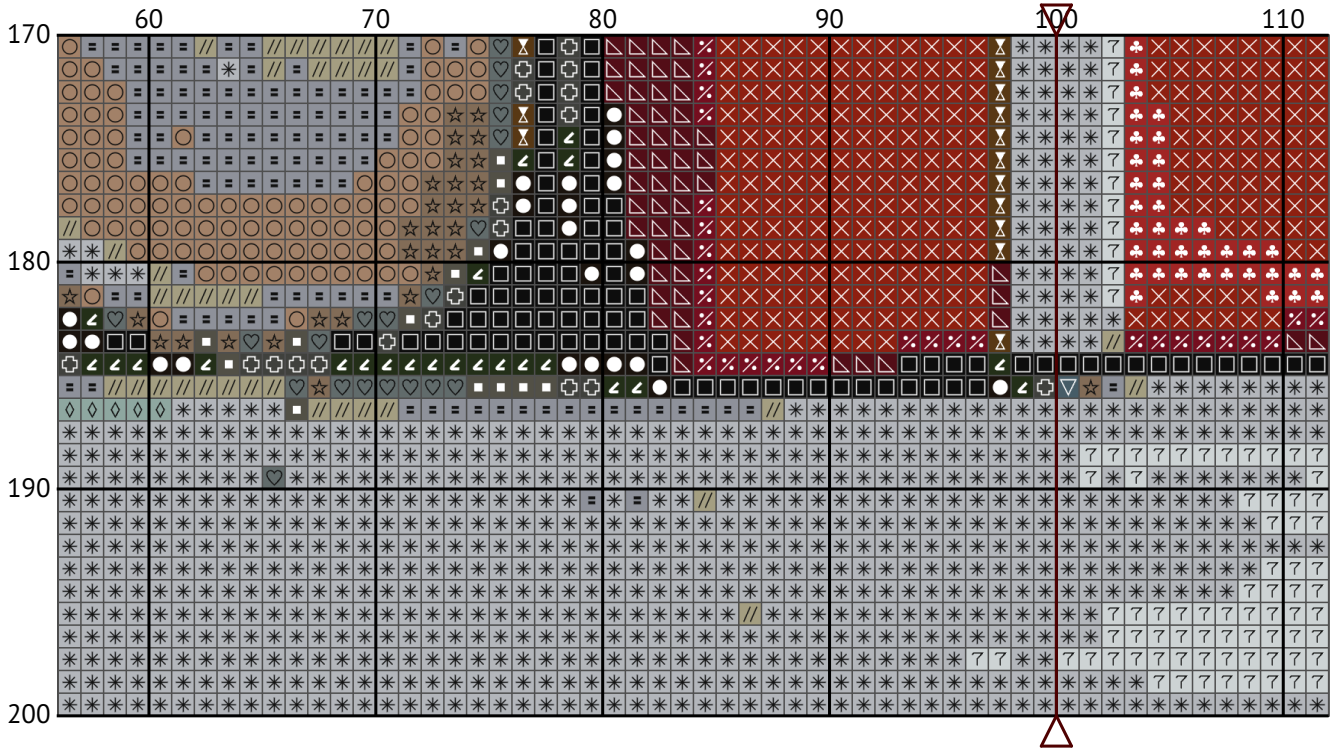

# Новогодний мишка

Схема вышивки крестиком

Размер: 200 x 200 крестиков

Новогодний мишка

Новогодний мишка

Новогодний мишка

	120	130	140	150	160
10	...	...	...	...	...
20	...	...	...	...	...
30	...	...	...	...	...
40	...	...	...	...	...
50	...	...	...	...	...
60	...	...	...	...	...
70	...	...	...	...	...
80	...	...	...	...	...

Новогодний мишка

Новогодний мишка

Новогодний мишка

Новогодний мишка

Новогодний мишка

Новогодний мишка

Новогодний мишка

Новогодний мишка  
Список нитей мулине DMC

N	Symbol	Number	Name	Stitches
1		 DMC 02	Tin	2214
2		 DMC 03	Tin - Medium	13543
3		 DMC 07	Driftwood	684
4		 DMC 22	Alizarin	903
5		 DMC 169	Pewter - Light	920
6		 DMC 310	Black	2781
7		 DMC 535	Ash Gray - Very Light	1175
8		 DMC 543	Beige - Ultra Very Light	339
9		 DMC 645	Beaver Gray - Very Dark	833
10		 DMC 762	Pearl Gray - Very Light	3176
11		 DMC 777	Raspberry - Very Dark	348
12		 DMC 814	Garnet - Dark	1103
13		 DMC 828	Sky Blue - Ultra Very Light	153
14		 DMC 841	Beige Brown - Light	692
15		 DMC 869	Hazelnut Brown - Very Dark	167
16		 DMC 919	Red Copper	723
17		 DMC 927	Gray Green - Light	383
18		 DMC 935	Avocado Green - Dark	1675
19		 DMC 3023	Brown Gray - Light	1164
20		 DMC 3371	Black Brown	1374
21		 DMC 3756	Baby Blue - Ultra Very Light	1696
22		 DMC 3768	Gray Green - Dark	313
23		 DMC 3778	Terra Cotta - Light	485
24		 DMC 3808	Turquoise - Ultra Very Dark	27
25		 DMC 3816	Celadon Green	469
26		 DMC 3847	Teal Green - Dark	285
27		 DMC 3862	Mocha Beige - Dark	177
28		 DMC B5200	Snow White	2198