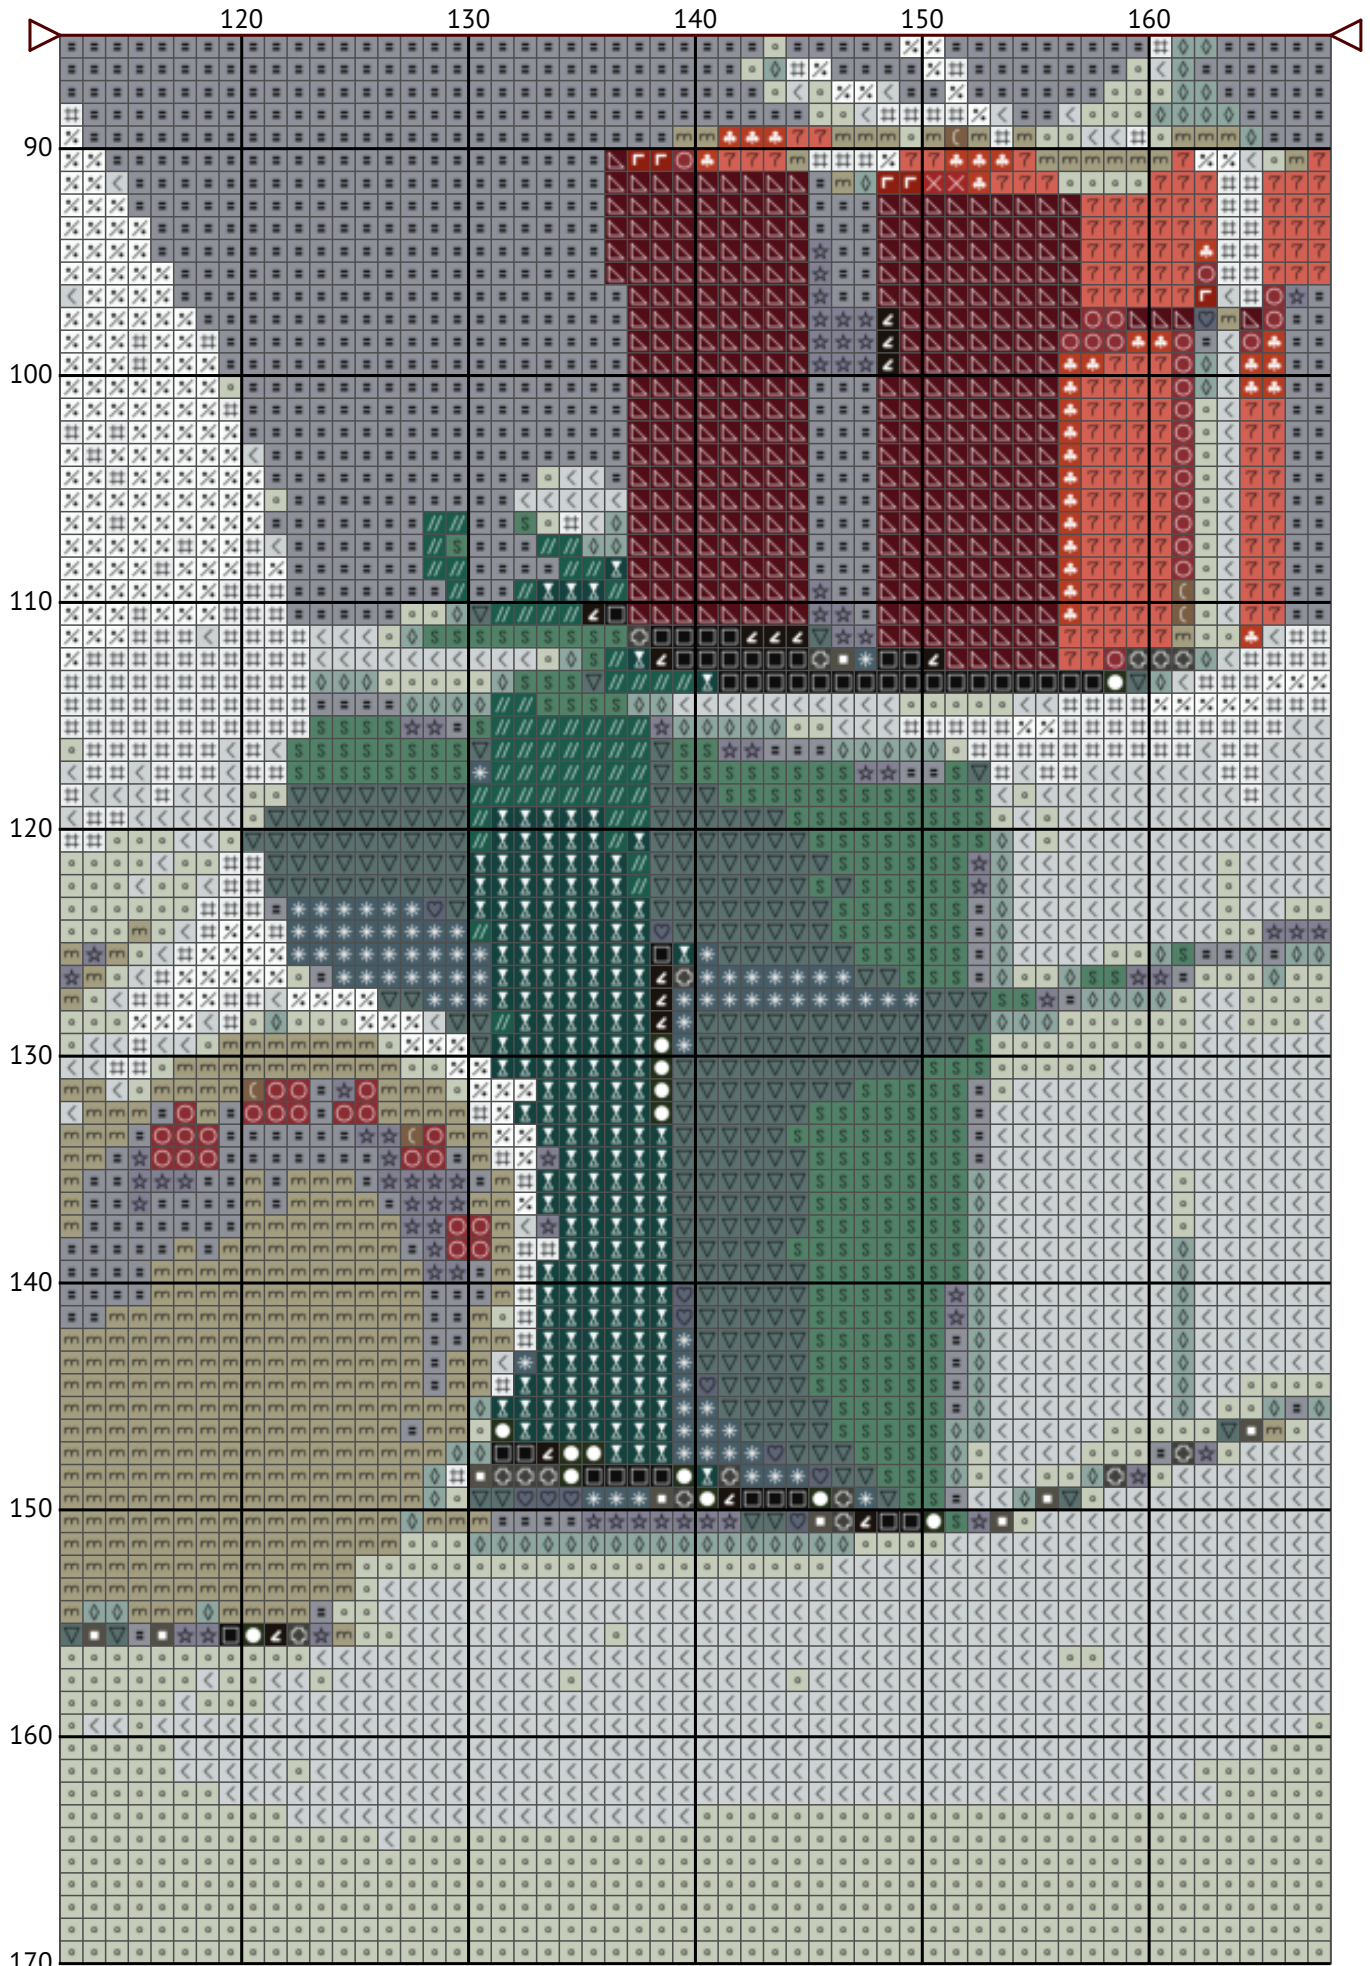

# Новогодний мишка

Схема вышивки крестиком

Размер: 170 x 170 крестиков

Новогодний мишка

Новогодний мишка

Новогодний мишка

120

130

140

150

160

10

20

30

40

50

60

70

80

# Новогодний мишка

Новогодний мишка

Новогодний мишка

Новогодний мишка

Новогодний мишка

Новогодний мишка  
Список нитей мулине DMC

N	Symbol	Number	Name	Stitches
1		 DMC 03	Tin - Medium	9594
2		 DMC 22	Alizarin	402
3		 DMC 310	Black	2049
4		 DMC 318	Steel Gray - Light	976
5		 DMC 414	Steel Gray - Dark	357
6		 DMC 535	Ash Gray - Very Light	902
7		 DMC 645	Beaver Gray - Very Dark	652
8		 DMC 762	Pearl Gray - Very Light	1932
9		 DMC 814	Garnet - Dark	974
10		 DMC 840	Beige Brown - Medium	250
11		 DMC 919	Red Copper	620
12		 DMC 921	Copper	271
13		 DMC 926	Gray Green - Medium	482
14		 DMC 927	Gray Green - Light	629
15		 DMC 935	Avocado Green - Dark	1224
16		 DMC 991	Aquamarine - Dark	61
17		 DMC 3023	Brown Gray - Light	1058
18		 DMC 3072	Beaver Gray - Very Light	2271
19		 DMC 3371	Black Brown	987
20		 DMC 3721	Shell Pink - Dark	93
21		 DMC 3768	Gray Green - Dark	132
22		 DMC 3778	Terra Cotta - Light	329
23		 DMC 3816	Celadon Green	234
24		 DMC 3847	Teal Green - Dark	188
25		 DMC B5200	Snow White	931
26		 DMC BLANK	White	1302