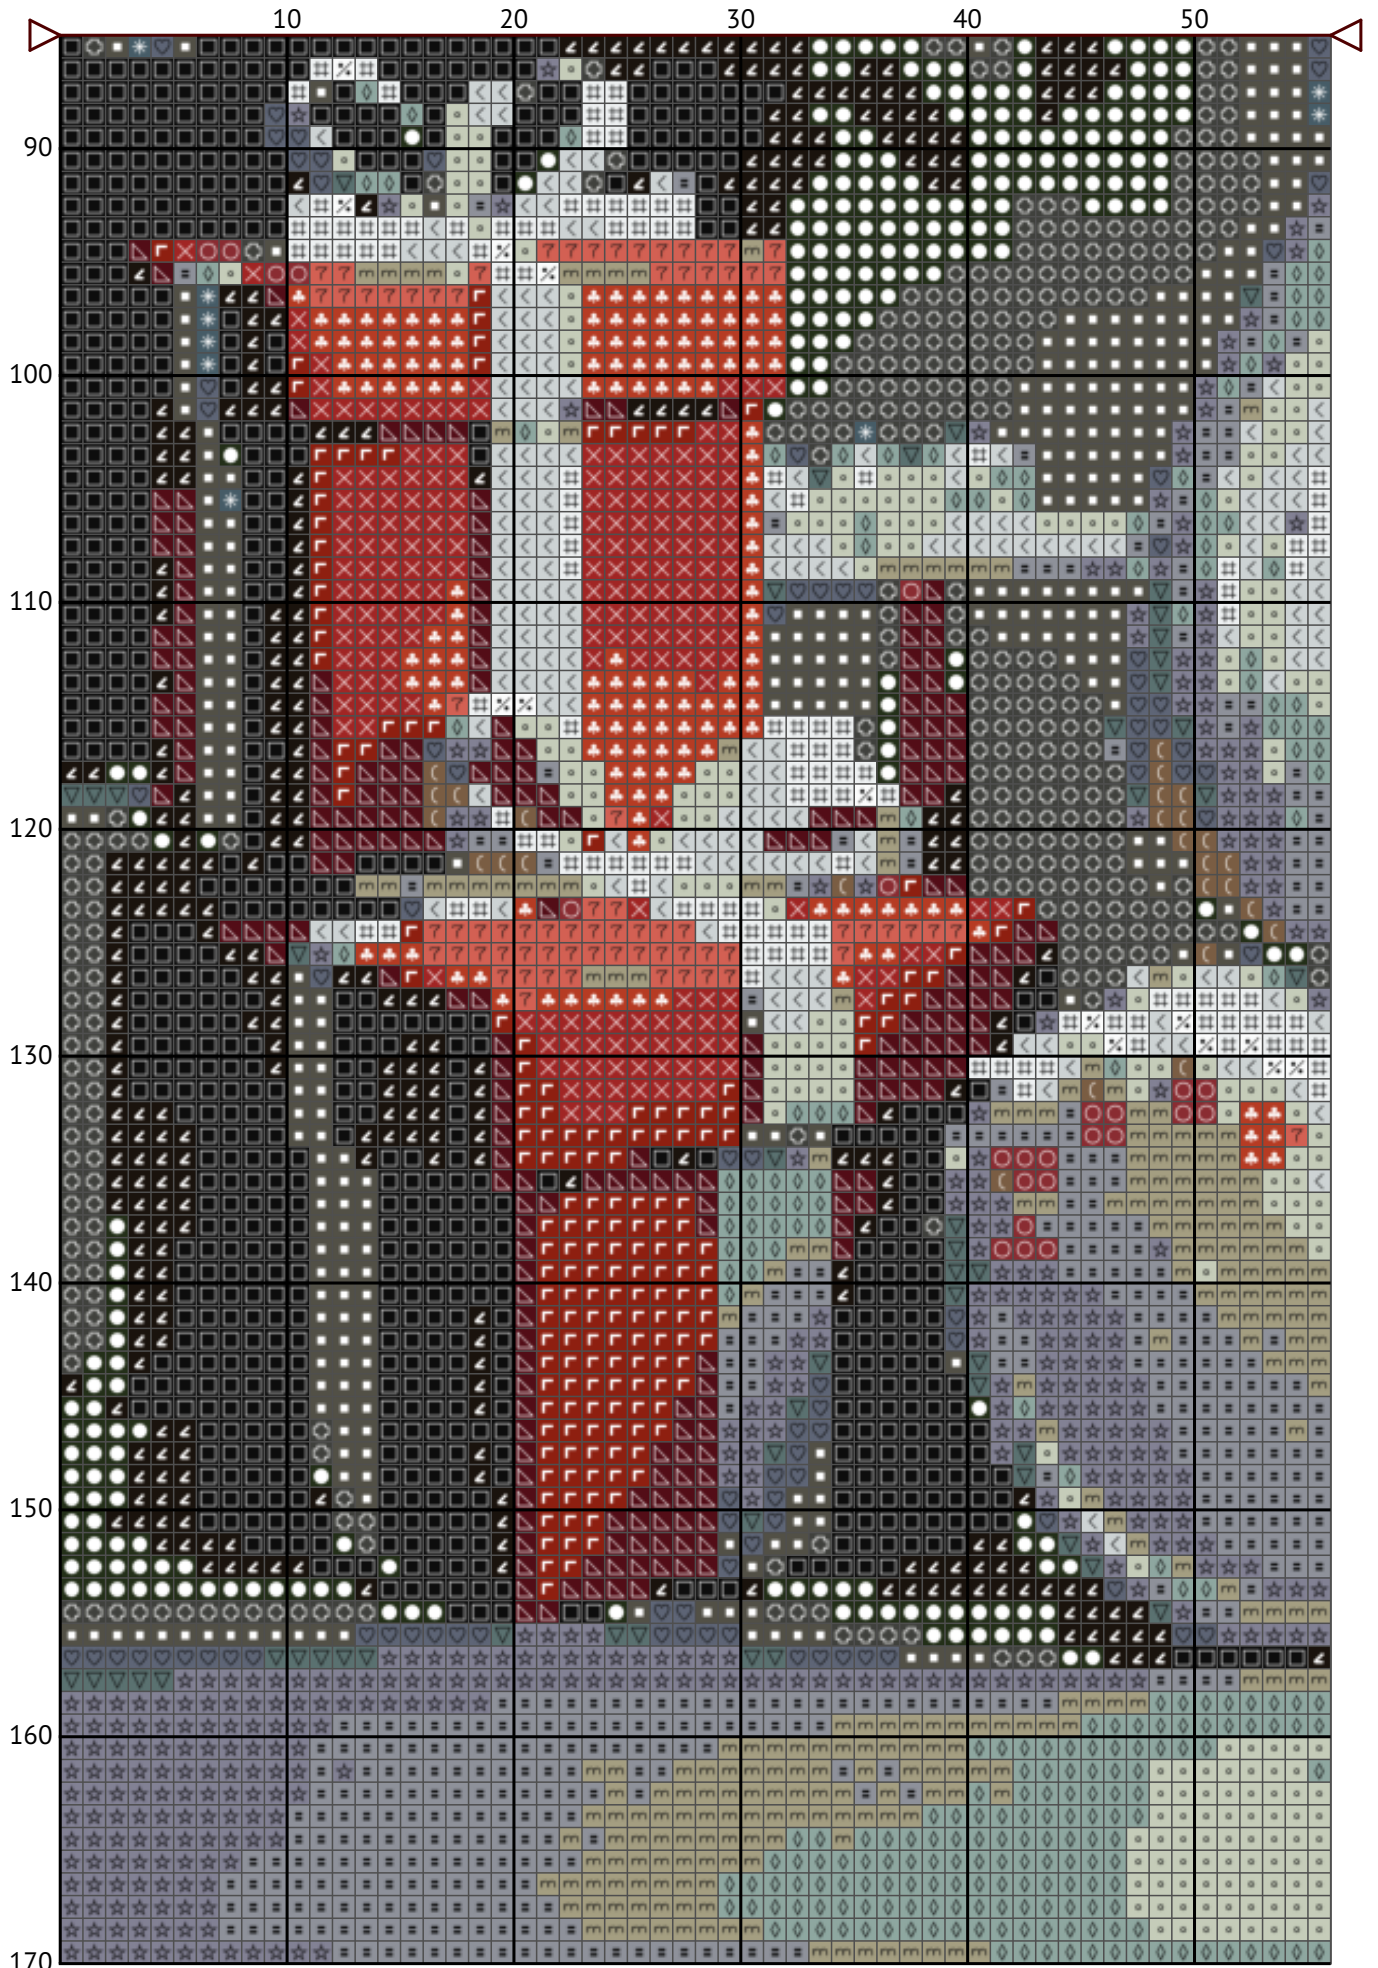

# Новогодний мишка

Схема вышивки крестиком

Размер: 170 x 170 крестиков

Новогодний мишка

Новогодний мишка

Новогодний мишка

120

130

140

150

160

10

20

30

40

50

60

70

80

# Новогодний мишка

Новогодний мишка

Новогодний мишка

Новогодний мишка

Новогодний мишка

Новогодний мишка  
Список нитей мулине DMC

N	Symbol	Number	Name	Stitches
1		 DMC 03	Tin - Medium	9594
2		 DMC 22	Alizarin	402
3		 DMC 310	Black	2049
4		 DMC 318	Steel Gray - Light	976
5		 DMC 414	Steel Gray - Dark	357
6		 DMC 535	Ash Gray - Very Light	902
7		 DMC 645	Beaver Gray - Very Dark	652
8		 DMC 762	Pearl Gray - Very Light	1932
9		 DMC 814	Garnet - Dark	974
10		 DMC 840	Beige Brown - Medium	250
11		 DMC 919	Red Copper	620
12		 DMC 921	Copper	271
13		 DMC 926	Gray Green - Medium	482
14		 DMC 927	Gray Green - Light	629
15		 DMC 935	Avocado Green - Dark	1224
16		 DMC 991	Aquamarine - Dark	61
17		 DMC 3023	Brown Gray - Light	1058
18		 DMC 3072	Beaver Gray - Very Light	2271
19		 DMC 3371	Black Brown	987
20		 DMC 3721	Shell Pink - Dark	93
21		 DMC 3768	Gray Green - Dark	132
22		 DMC 3778	Terra Cotta - Light	329
23		 DMC 3816	Celadon Green	234
24		 DMC 3847	Teal Green - Dark	188
25		 DMC B5200	Snow White	931
26		 DMC BLANK	White	1302