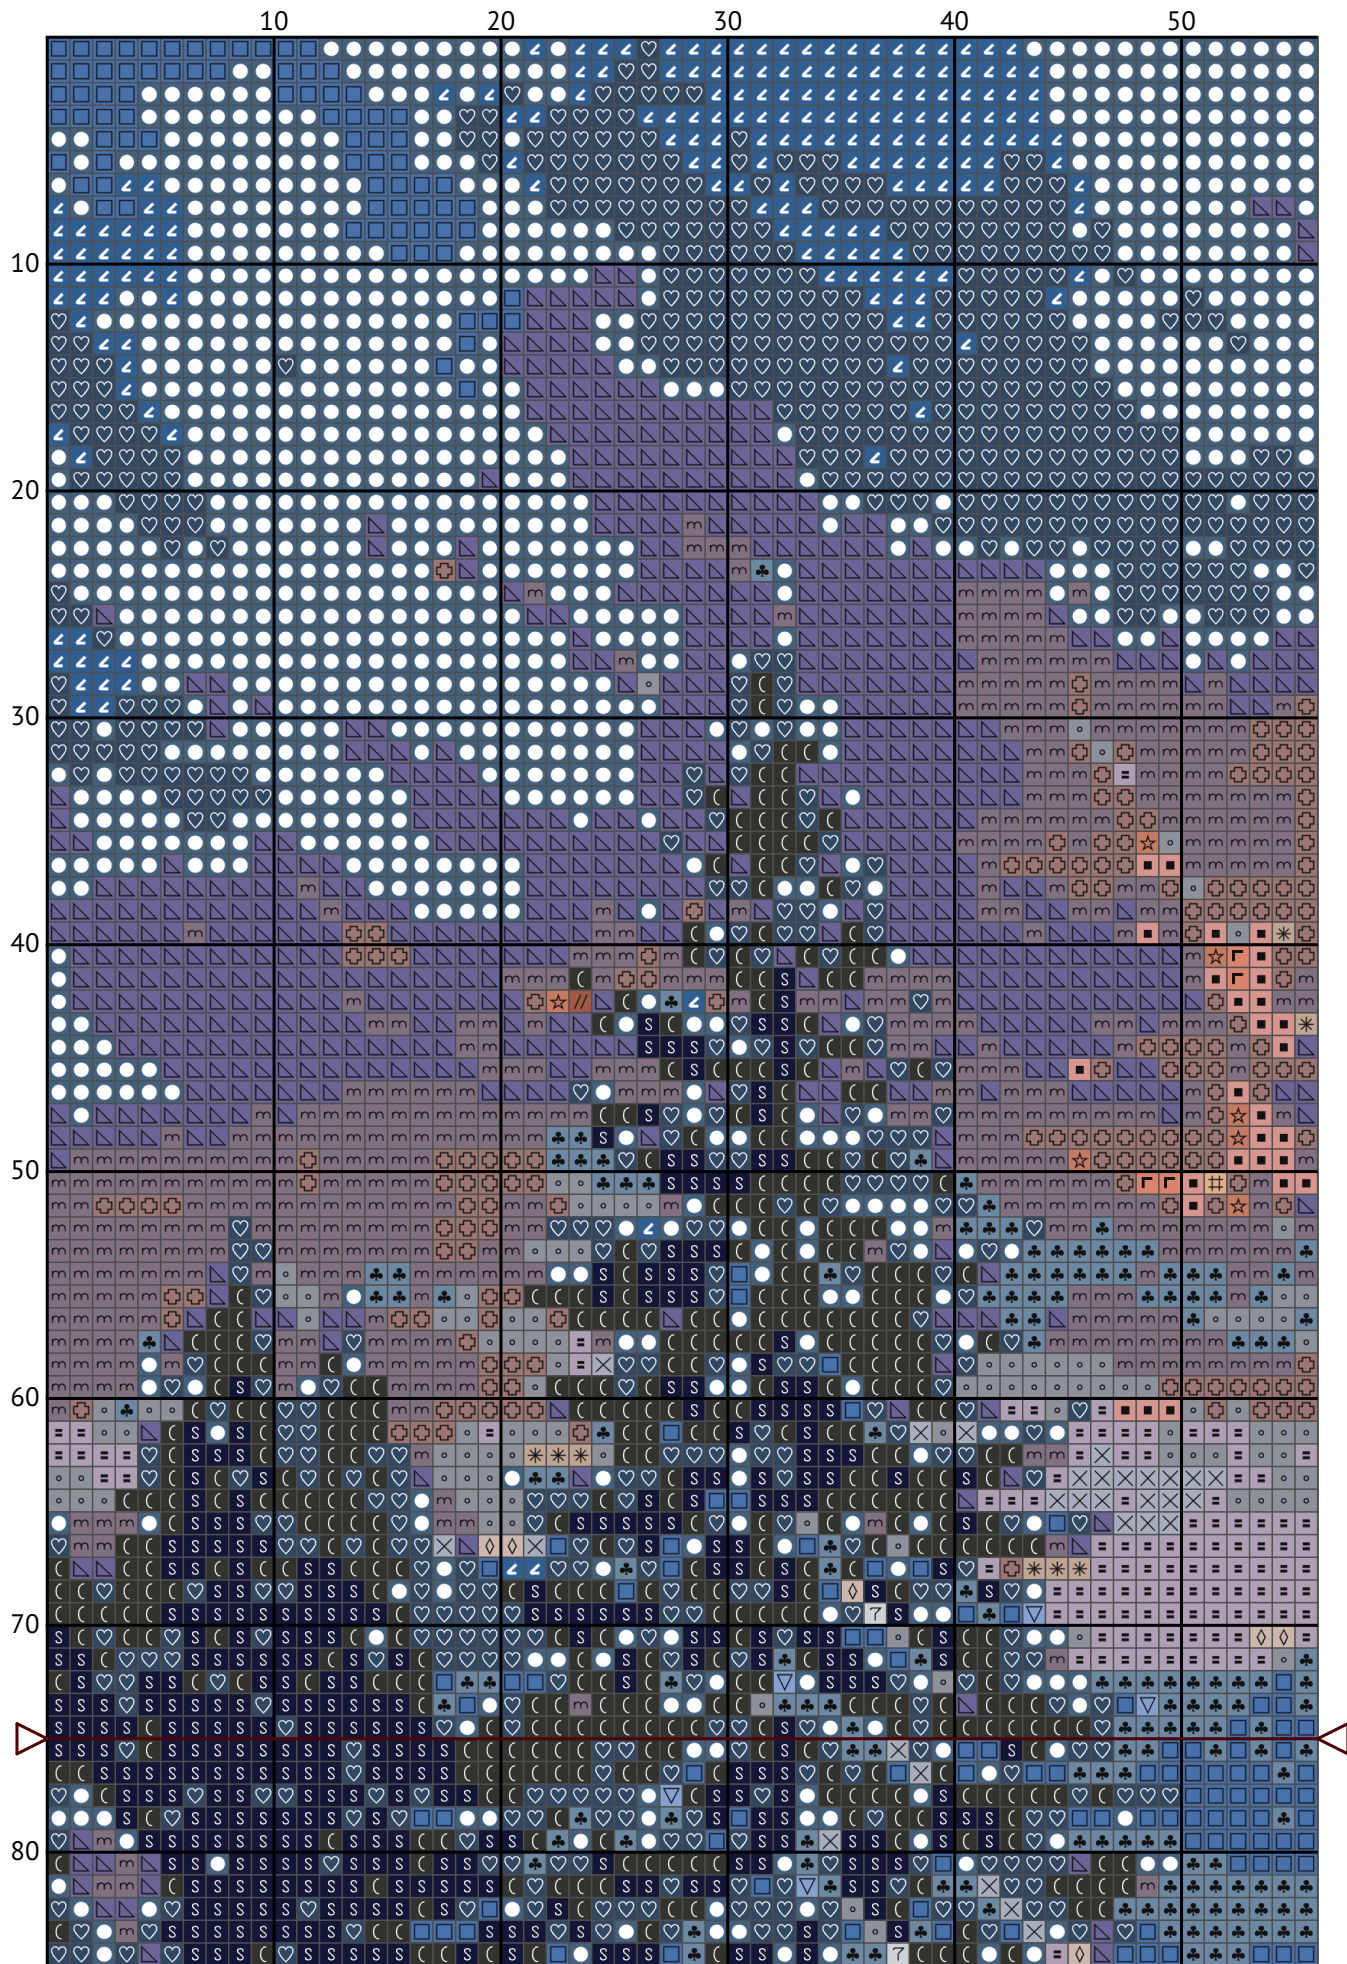

Зимний пейзаж

Схема вышивки крестиком

Размер: 200 x 150 крестиков

Зимний пейзаж

Зимний пейзаж

Зимний пейзаж

Зимний пейзаж

Зимний пейзаж

Зимний пейзаж

Зимний пейзаж

Зимний пейзаж

Список нитей мулине DMC

N	Symbol	Number	Name	Stitches
1			DMC 03 Tin - Medium	2038
2			DMC 06 Driftwood - Medium Light	256
3			DMC 30 Blueberry - Medium Light	2845
4			DMC 157 Cornflower Blue - Very Light	1370
5			DMC 224 Shell Pink - Very Light	638
6			DMC 334 Baby Blue - Medium	1393
7			DMC 407 Desert Sand - Dark	375
8			DMC 415 Pearl Gray	1240
9			DMC 453 Shell Gray - Light	969
10			DMC 758 Terra Cotta - Very Light	159
11			DMC 762 Pearl Gray - Very Light	423
12			DMC 823 Navy Blue - Dark	876
13			DMC 930 Antique Blue - Dark	2188
14			DMC 931 Antique Blue - Medium	3140
15			DMC 932 Antique Blue - Light	3438
16			DMC 945 Tawny	447
17			DMC 967 Apricot - Very Light	297
18			DMC 3033 Mocha Brown - Very Light	993
19			DMC 3042 Antique Violet - Light	2152
20			DMC 3743 Antique Violet - Very Light	810
21			DMC 3760 Wedgwood - Medium	212
22			DMC 3772 Desert Sand - Very Dark	175
23			DMC 3799 Pewter Gray - Very Dark	1505
24			DMC 3861 Cocoa - Light	998
25			DMC 3866 Mocha - Ultra Very Light	1063