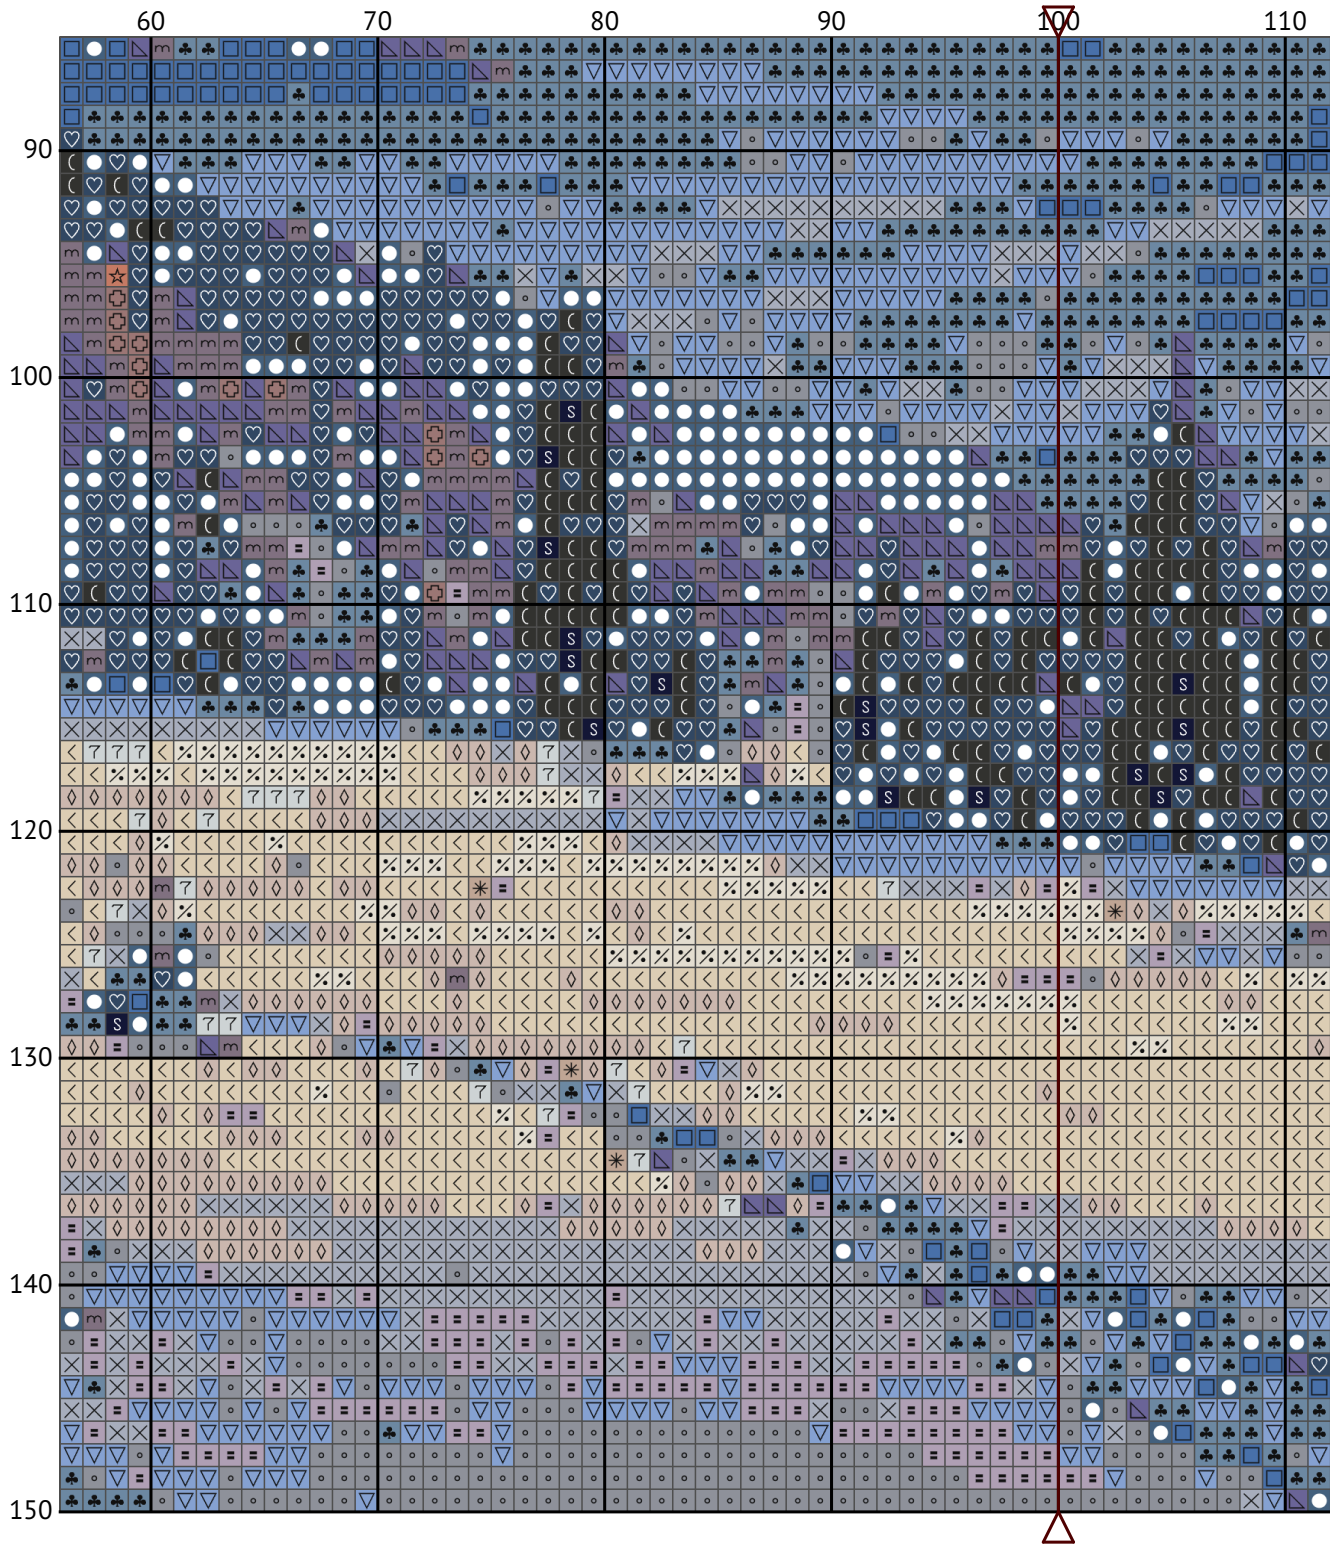

Зимний пейзаж

Схема вышивки крестиком

Размер: 200 x 150 крестиков

Зимний пейзаж

Зимний пейзаж

Зимний пейзаж

Зимний пейзаж

Зимний пейзаж

Зимний пейзаж

Зимний пейзаж

Зимний пейзаж

Список нитей мулине DMC

N	Symbol	Number	Name	Stitches
1			DMC 03 Tin - Medium	2038
2			DMC 06 Driftwood - Medium Light	256
3			DMC 30 Blueberry - Medium Light	2845
4			DMC 157 Cornflower Blue - Very Light	1370
5			DMC 224 Shell Pink - Very Light	638
6			DMC 334 Baby Blue - Medium	1393
7			DMC 407 Desert Sand - Dark	375
8			DMC 415 Pearl Gray	1240
9			DMC 453 Shell Gray - Light	969
10			DMC 758 Terra Cotta - Very Light	159
11			DMC 762 Pearl Gray - Very Light	423
12			DMC 823 Navy Blue - Dark	876
13			DMC 930 Antique Blue - Dark	2188
14			DMC 931 Antique Blue - Medium	3140
15			DMC 932 Antique Blue - Light	3438
16			DMC 945 Tawny	447
17			DMC 967 Apricot - Very Light	297
18			DMC 3033 Mocha Brown - Very Light	993
19			DMC 3042 Antique Violet - Light	2152
20			DMC 3743 Antique Violet - Very Light	810
21			DMC 3760 Wedgwood - Medium	212
22			DMC 3772 Desert Sand - Very Dark	175
23			DMC 3799 Pewter Gray - Very Dark	1505
24			DMC 3861 Cocoa - Light	998
25			DMC 3866 Mocha - Ultra Very Light	1063