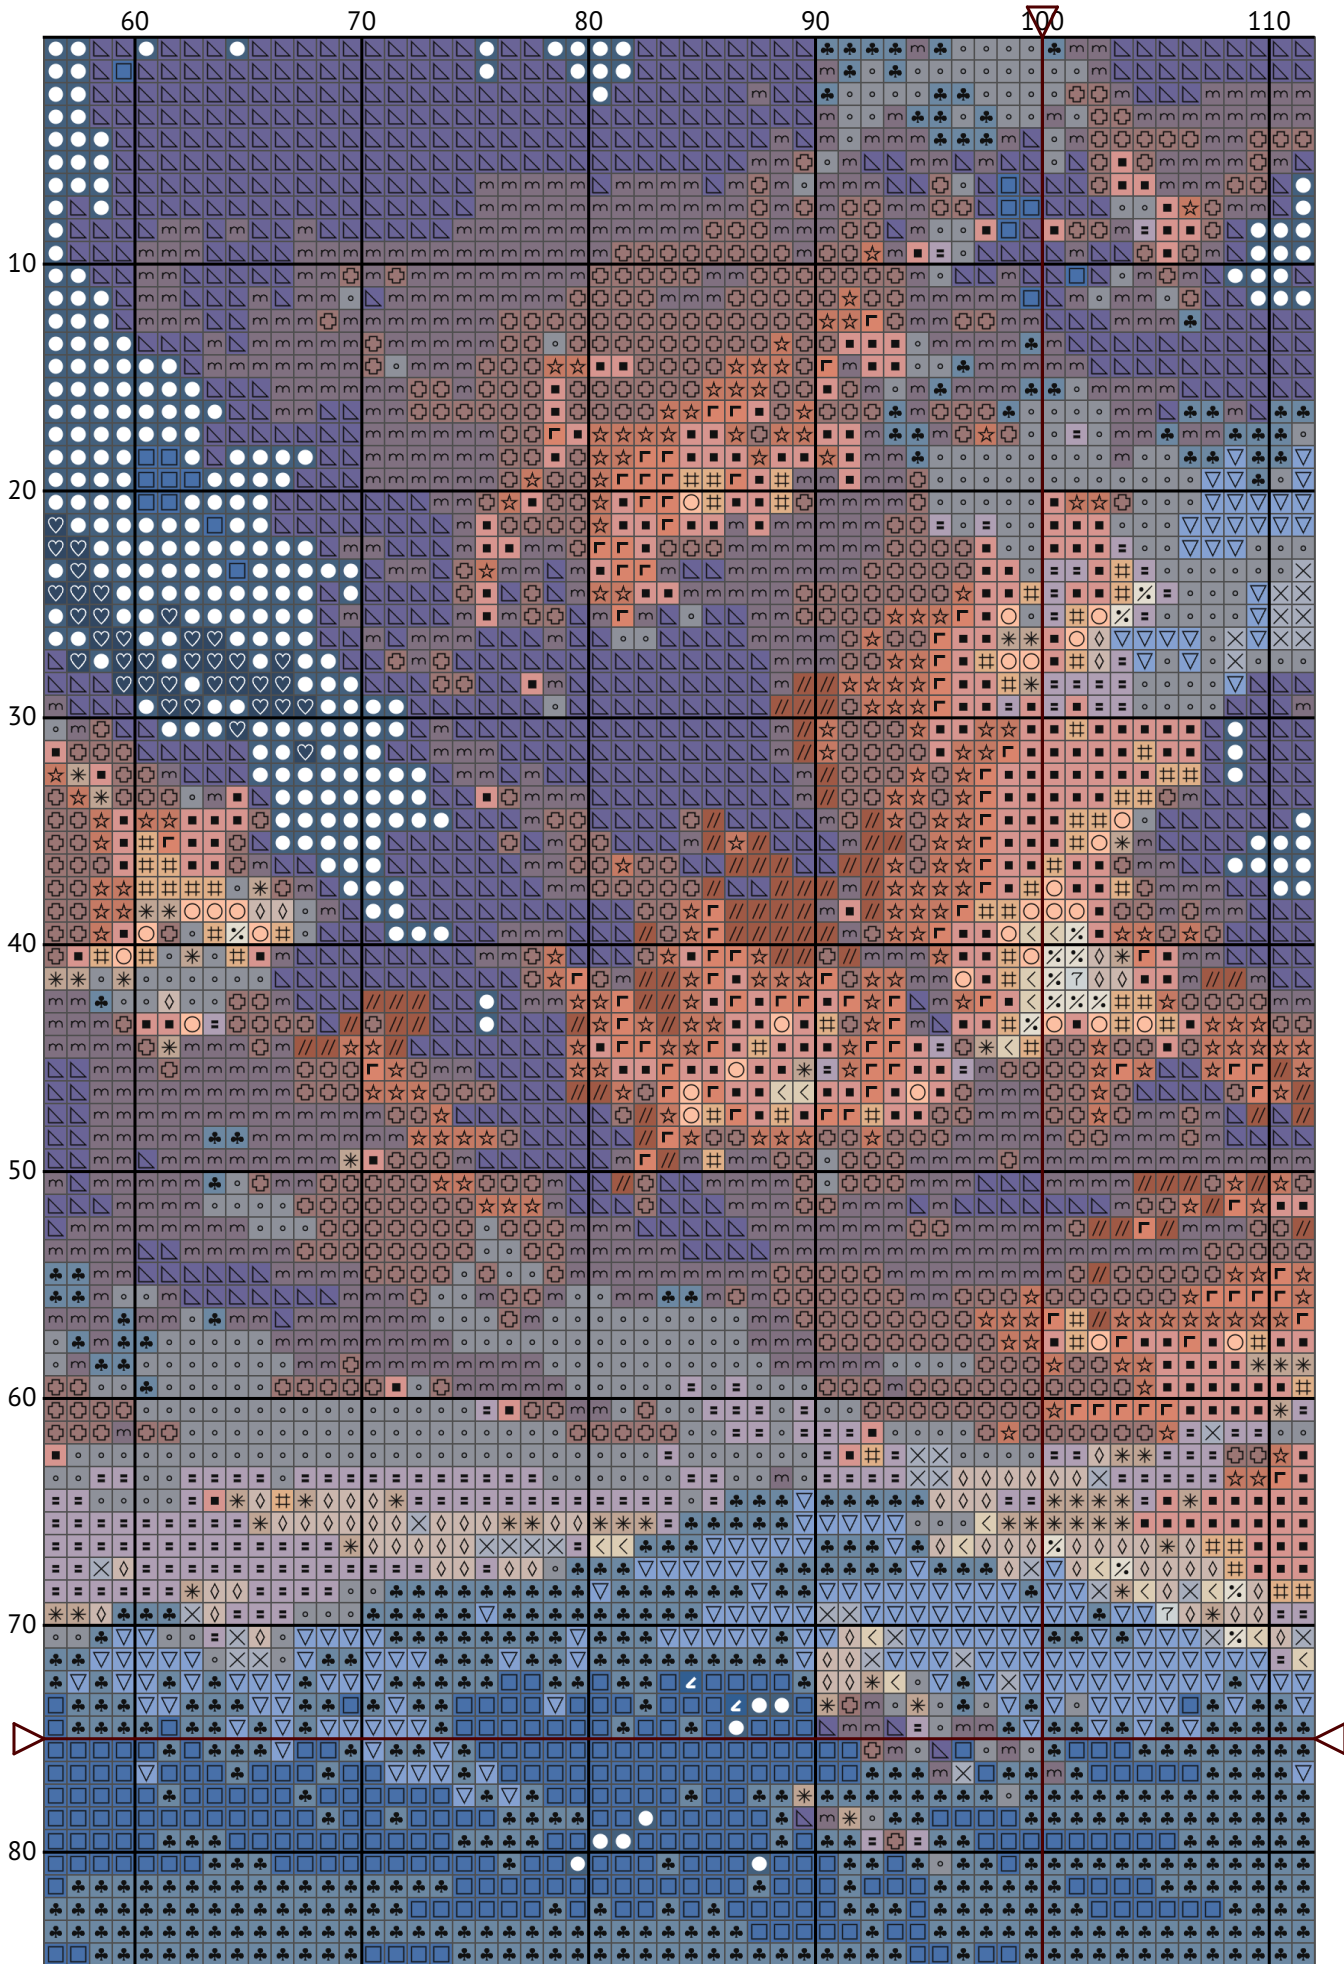

Зимний пейзаж

Схема вышивки крестиком

Размер: 200 x 150 крестиков

Зимний пейзаж

Зимний пейзаж

Зимний пейзаж

Зимний пейзаж

Зимний пейзаж

Зимний пейзаж

Зимний пейзаж

Зимний пейзаж

Список нитей мулине DMC

N	Symbol	Number	Name	Stitches
1			DMC 03 Tin - Medium	2038
2			DMC 06 Driftwood - Medium Light	256
3			DMC 30 Blueberry - Medium Light	2845
4			DMC 157 Cornflower Blue - Very Light	1370
5			DMC 224 Shell Pink - Very Light	638
6			DMC 334 Baby Blue - Medium	1393
7			DMC 407 Desert Sand - Dark	375
8			DMC 415 Pearl Gray	1240
9			DMC 453 Shell Gray - Light	969
10			DMC 758 Terra Cotta - Very Light	159
11			DMC 762 Pearl Gray - Very Light	423
12			DMC 823 Navy Blue - Dark	876
13			DMC 930 Antique Blue - Dark	2188
14			DMC 931 Antique Blue - Medium	3140
15			DMC 932 Antique Blue - Light	3438
16			DMC 945 Tawny	447
17			DMC 967 Apricot - Very Light	297
18			DMC 3033 Mocha Brown - Very Light	993
19			DMC 3042 Antique Violet - Light	2152
20			DMC 3743 Antique Violet - Very Light	810
21			DMC 3760 Wedgwood - Medium	212
22			DMC 3772 Desert Sand - Very Dark	175
23			DMC 3799 Pewter Gray - Very Dark	1505
24			DMC 3861 Cocoa - Light	998
25			DMC 3866 Mocha - Ultra Very Light	1063