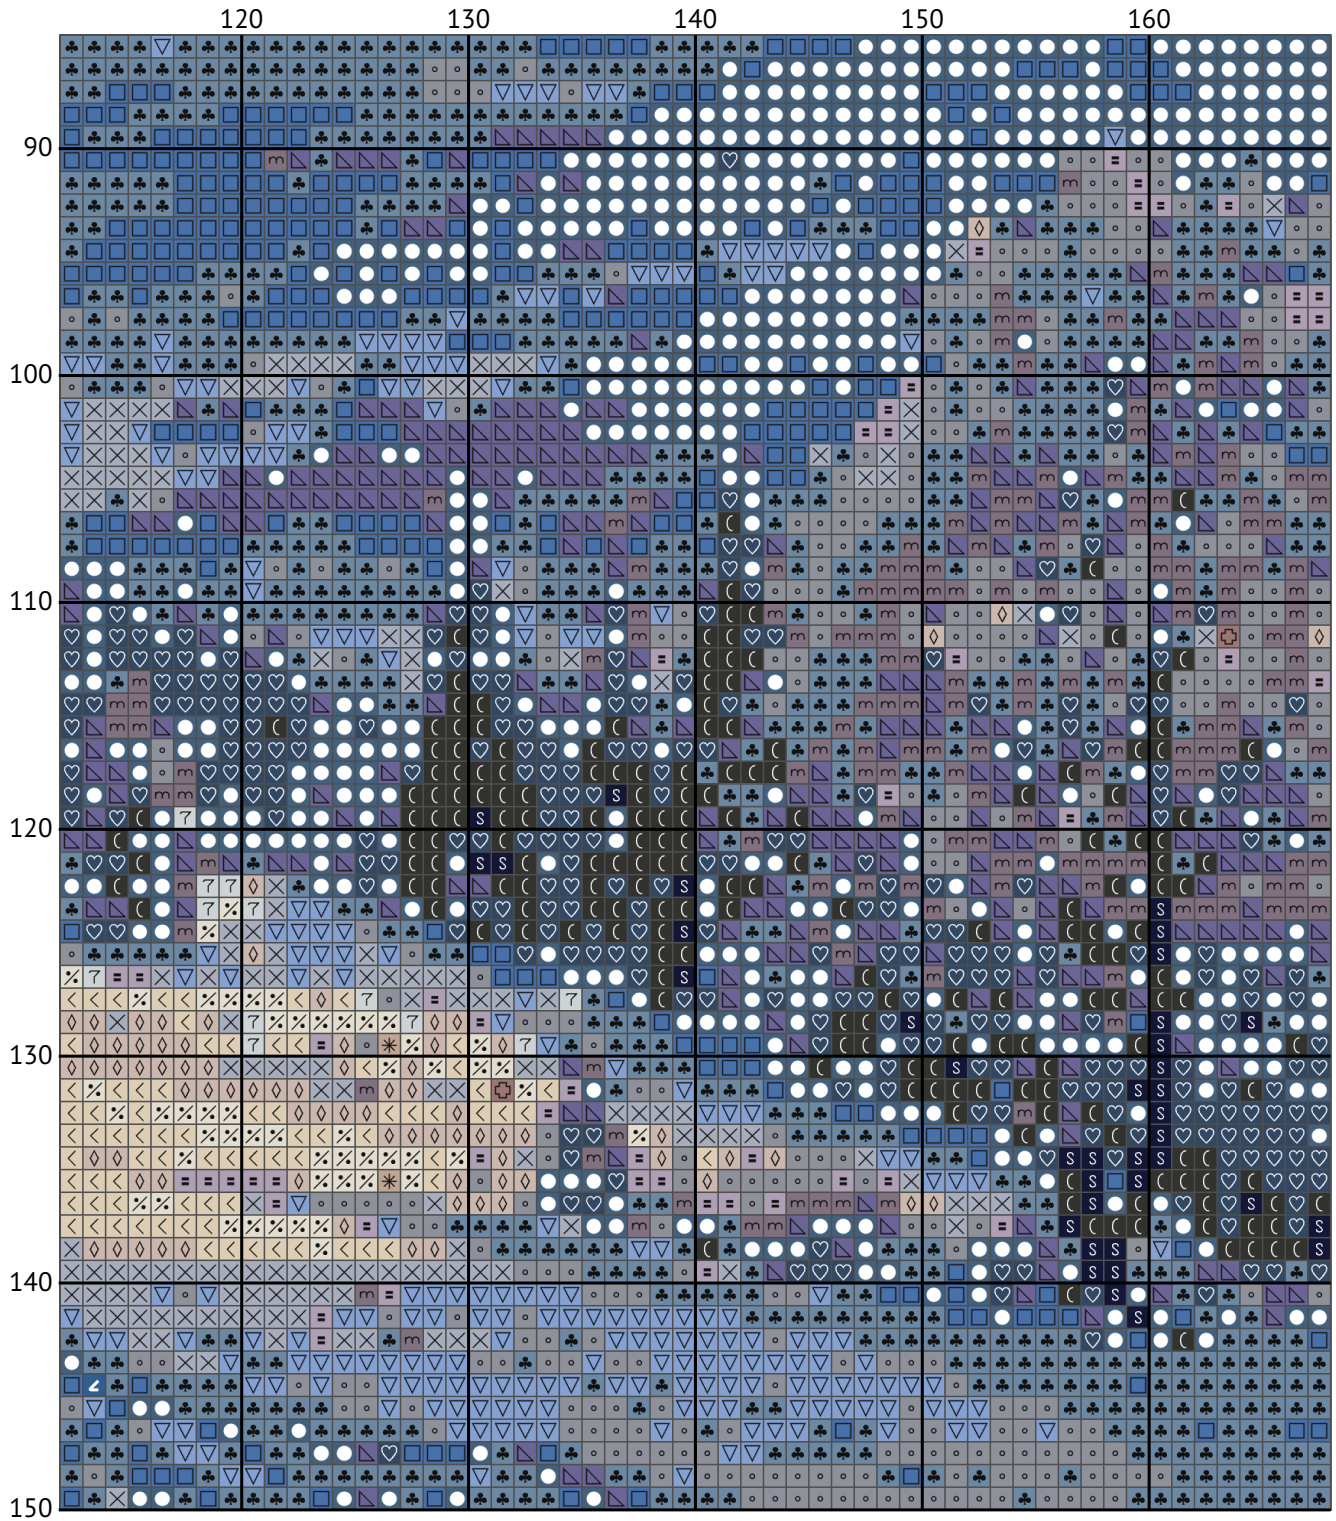

Зимний пейзаж

Схема вышивки крестиком

Размер: 200 x 150 крестиков

Зимний пейзаж

Зимний пейзаж

Зимний пейзаж

Зимний пейзаж

Зимний пейзаж

Зимний пейзаж

Зимний пейзаж

Зимний пейзаж

Список нитей мулине DMC

N	Symbol	Number	Name	Stitches
1			DMC 03 Tin - Medium	2038
2			DMC 06 Driftwood - Medium Light	256
3			DMC 30 Blueberry - Medium Light	2845
4			DMC 157 Cornflower Blue - Very Light	1370
5			DMC 224 Shell Pink - Very Light	638
6			DMC 334 Baby Blue - Medium	1393
7			DMC 407 Desert Sand - Dark	375
8			DMC 415 Pearl Gray	1240
9			DMC 453 Shell Gray - Light	969
10			DMC 758 Terra Cotta - Very Light	159
11			DMC 762 Pearl Gray - Very Light	423
12			DMC 823 Navy Blue - Dark	876
13			DMC 930 Antique Blue - Dark	2188
14			DMC 931 Antique Blue - Medium	3140
15			DMC 932 Antique Blue - Light	3438
16			DMC 945 Tawny	447
17			DMC 967 Apricot - Very Light	297
18			DMC 3033 Mocha Brown - Very Light	993
19			DMC 3042 Antique Violet - Light	2152
20			DMC 3743 Antique Violet - Very Light	810
21			DMC 3760 Wedgwood - Medium	212
22			DMC 3772 Desert Sand - Very Dark	175
23			DMC 3799 Pewter Gray - Very Dark	1505
24			DMC 3861 Cocoa - Light	998
25			DMC 3866 Mocha - Ultra Very Light	1063