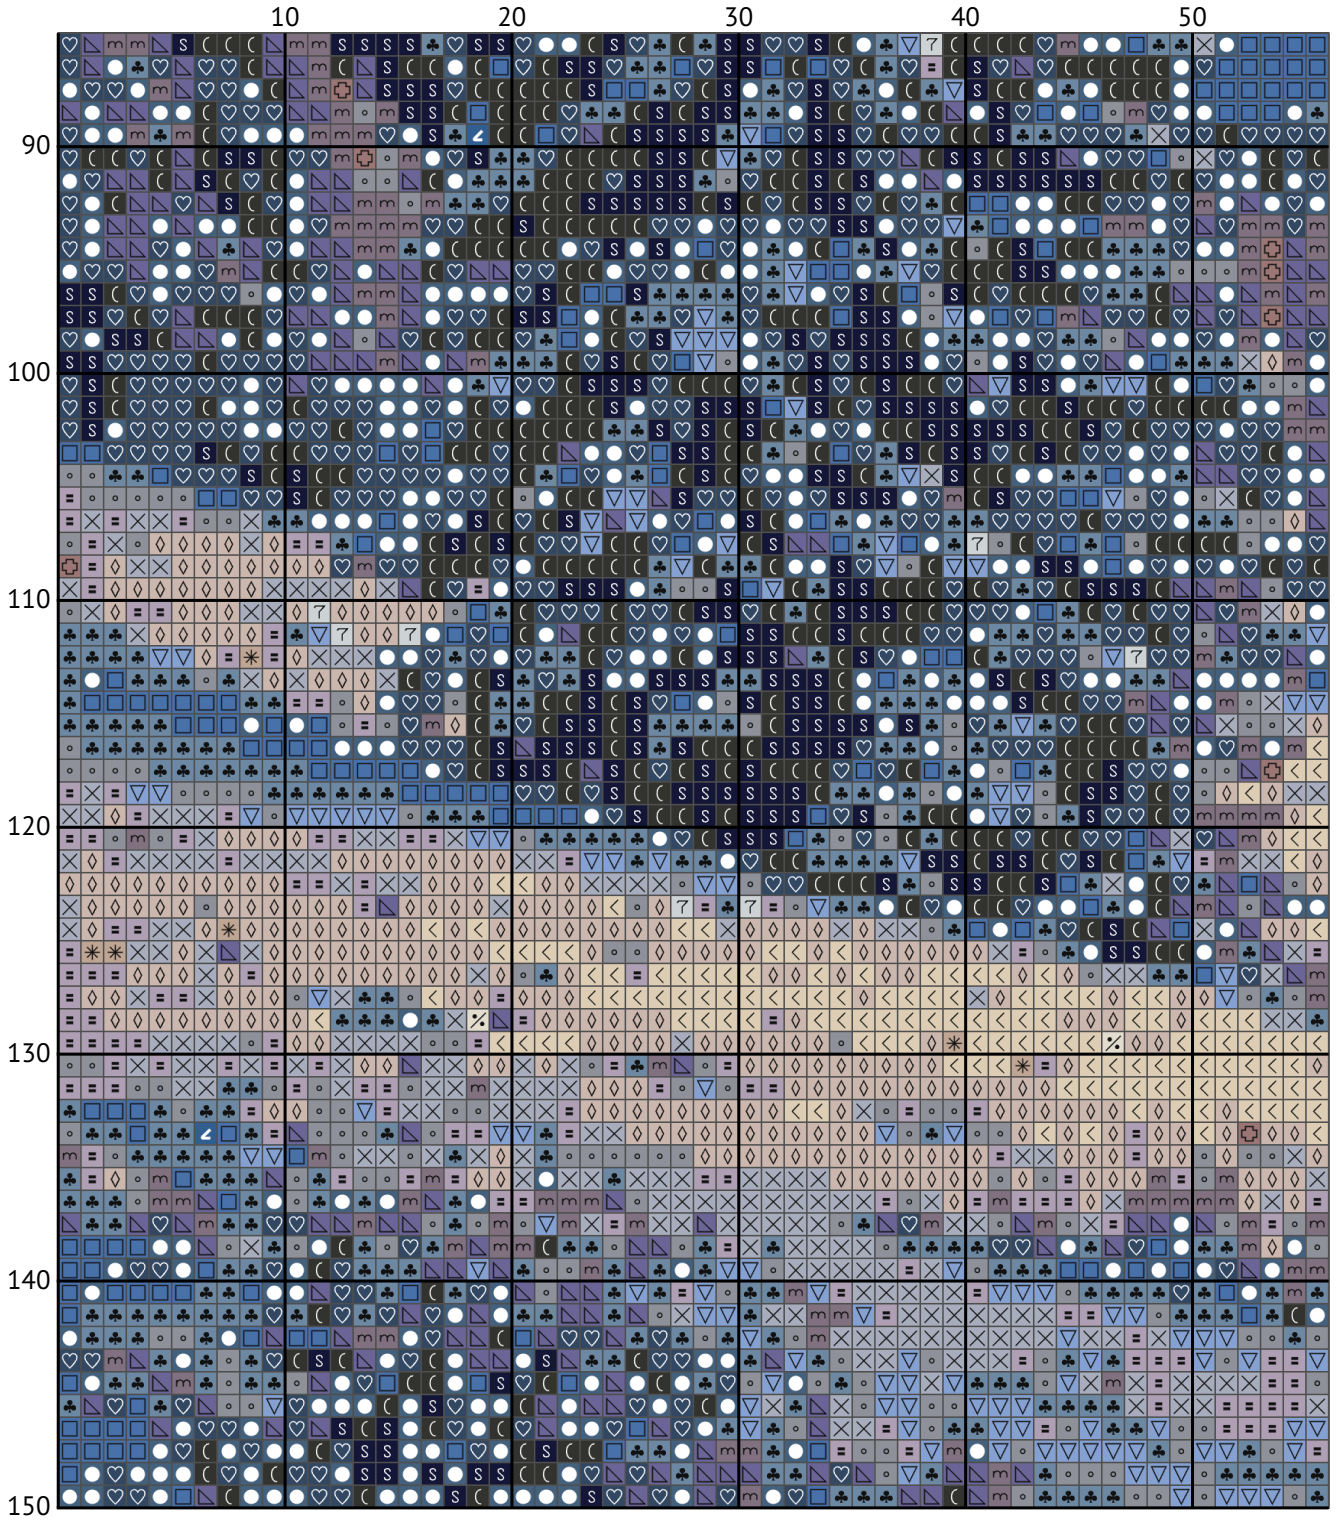

Зимний пейзаж

Схема вышивки крестиком

Размер: 200 x 150 крестиков

Зимний пейзаж

Зимний пейзаж

Зимний пейзаж

Зимний пейзаж

Зимний пейзаж

Зимний пейзаж

Зимний пейзаж

Зимний пейзаж

Список нитей мулине DMC

N	Symbol	Number	Name	Stitches
1			DMC 03 Tin - Medium	2038
2			DMC 06 Driftwood - Medium Light	256
3			DMC 30 Blueberry - Medium Light	2845
4			DMC 157 Cornflower Blue - Very Light	1370
5			DMC 224 Shell Pink - Very Light	638
6			DMC 334 Baby Blue - Medium	1393
7			DMC 407 Desert Sand - Dark	375
8			DMC 415 Pearl Gray	1240
9			DMC 453 Shell Gray - Light	969
10			DMC 758 Terra Cotta - Very Light	159
11			DMC 762 Pearl Gray - Very Light	423
12			DMC 823 Navy Blue - Dark	876
13			DMC 930 Antique Blue - Dark	2188
14			DMC 931 Antique Blue - Medium	3140
15			DMC 932 Antique Blue - Light	3438
16			DMC 945 Tawny	447
17			DMC 967 Apricot - Very Light	297
18			DMC 3033 Mocha Brown - Very Light	993
19			DMC 3042 Antique Violet - Light	2152
20			DMC 3743 Antique Violet - Very Light	810
21			DMC 3760 Wedgwood - Medium	212
22			DMC 3772 Desert Sand - Very Dark	175
23			DMC 3799 Pewter Gray - Very Dark	1505
24			DMC 3861 Cocoa - Light	998
25			DMC 3866 Mocha - Ultra Very Light	1063