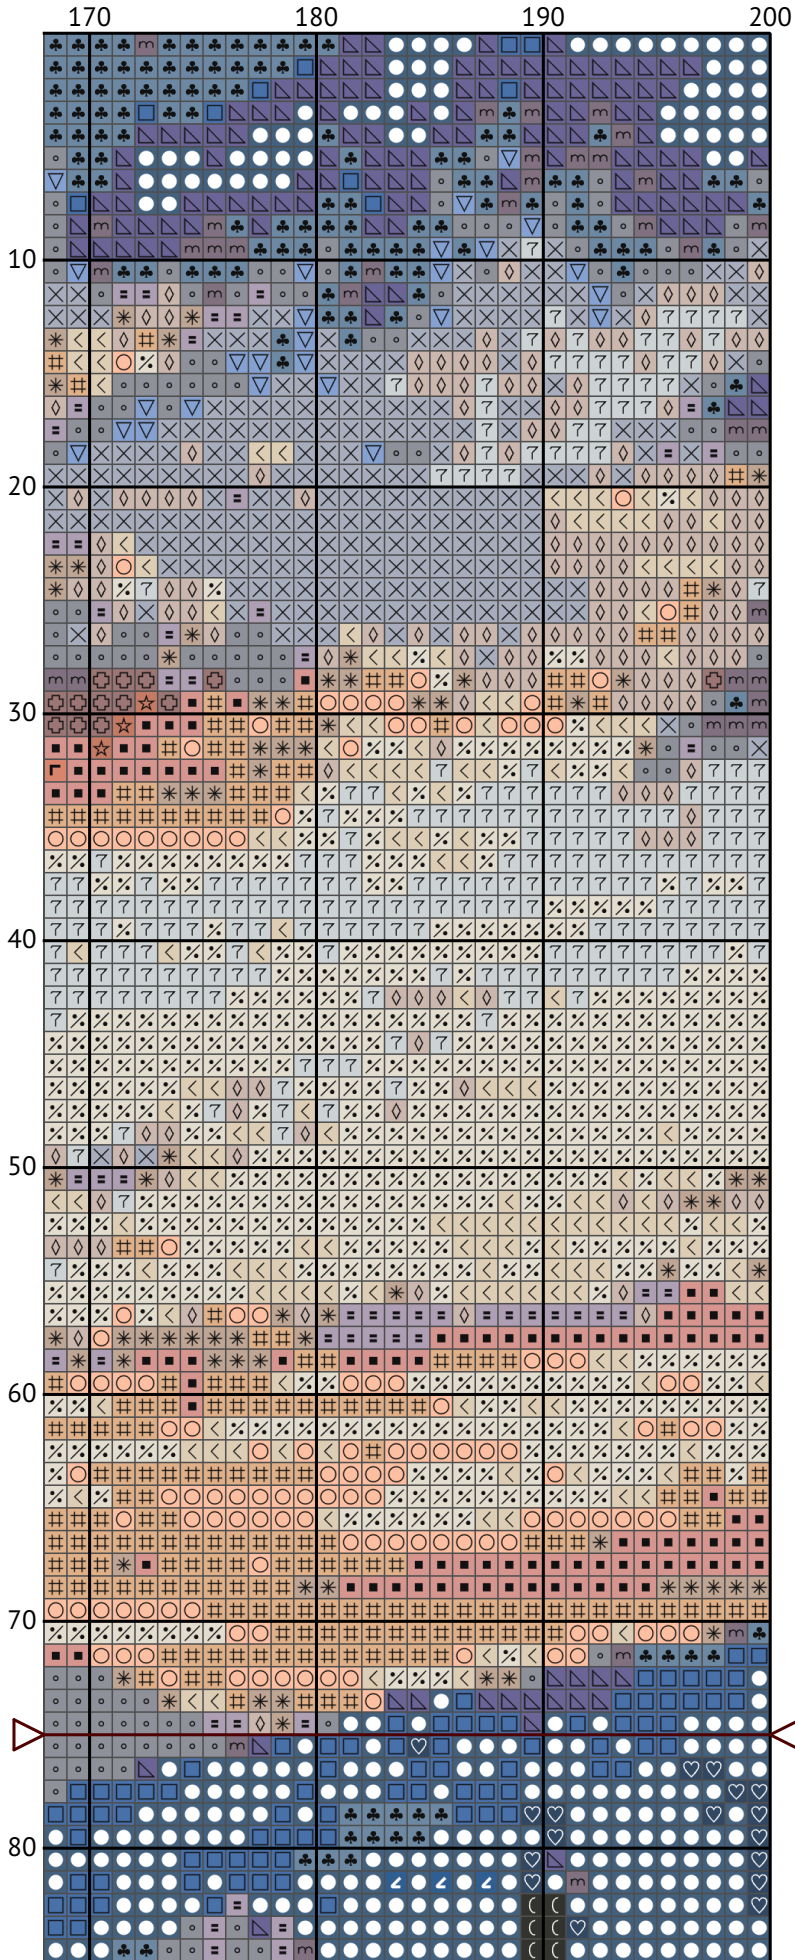

Зимний пейзаж

Схема вышивки крестиком

Размер: 200 x 150 крестиков

Зимний пейзаж

Зимний пейзаж

Зимний пейзаж

Зимний пейзаж

Зимний пейзаж

Зимний пейзаж

Зимний пейзаж

Зимний пейзаж

Список нитей мулине DMC

N	Symbol	Number	Name	Stitches
1			DMC 03 Tin - Medium	2038
2			DMC 06 Driftwood - Medium Light	256
3			DMC 30 Blueberry - Medium Light	2845
4			DMC 157 Cornflower Blue - Very Light	1370
5			DMC 224 Shell Pink - Very Light	638
6			DMC 334 Baby Blue - Medium	1393
7			DMC 407 Desert Sand - Dark	375
8			DMC 415 Pearl Gray	1240
9			DMC 453 Shell Gray - Light	969
10			DMC 758 Terra Cotta - Very Light	159
11			DMC 762 Pearl Gray - Very Light	423
12			DMC 823 Navy Blue - Dark	876
13			DMC 930 Antique Blue - Dark	2188
14			DMC 931 Antique Blue - Medium	3140
15			DMC 932 Antique Blue - Light	3438
16			DMC 945 Tawny	447
17			DMC 967 Apricot - Very Light	297
18			DMC 3033 Mocha Brown - Very Light	993
19			DMC 3042 Antique Violet - Light	2152
20			DMC 3743 Antique Violet - Very Light	810
21			DMC 3760 Wedgwood - Medium	212
22			DMC 3772 Desert Sand - Very Dark	175
23			DMC 3799 Pewter Gray - Very Dark	1505
24			DMC 3861 Cocoa - Light	998
25			DMC 3866 Mocha - Ultra Very Light	1063