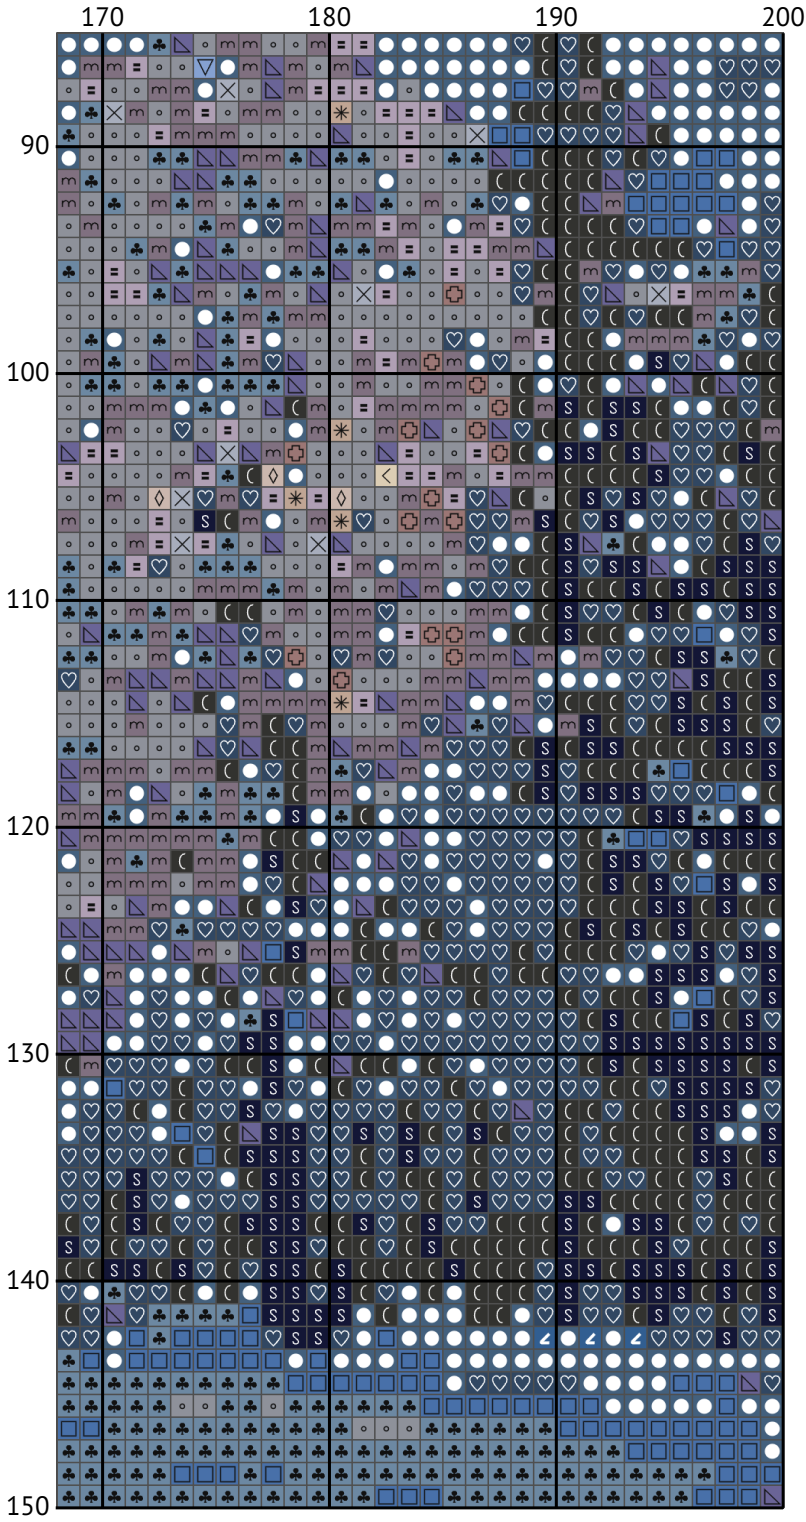

Зимний пейзаж

Схема вышивки крестиком

Размер: 200 x 150 крестиков

Зимний пейзаж

Зимний пейзаж

Зимний пейзаж

Зимний пейзаж

Зимний пейзаж

Зимний пейзаж

Зимний пейзаж

Зимний пейзаж

Список нитей мулине DMC

N	Symbol	Number	Name	Stitches
1			DMC 03 Tin - Medium	2038
2			DMC 06 Driftwood - Medium Light	256
3			DMC 30 Blueberry - Medium Light	2845
4			DMC 157 Cornflower Blue - Very Light	1370
5			DMC 224 Shell Pink - Very Light	638
6			DMC 334 Baby Blue - Medium	1393
7			DMC 407 Desert Sand - Dark	375
8			DMC 415 Pearl Gray	1240
9			DMC 453 Shell Gray - Light	969
10			DMC 758 Terra Cotta - Very Light	159
11			DMC 762 Pearl Gray - Very Light	423
12			DMC 823 Navy Blue - Dark	876
13			DMC 930 Antique Blue - Dark	2188
14			DMC 931 Antique Blue - Medium	3140
15			DMC 932 Antique Blue - Light	3438
16			DMC 945 Tawny	447
17			DMC 967 Apricot - Very Light	297
18			DMC 3033 Mocha Brown - Very Light	993
19			DMC 3042 Antique Violet - Light	2152
20			DMC 3743 Antique Violet - Very Light	810
21			DMC 3760 Wedgwood - Medium	212
22			DMC 3772 Desert Sand - Very Dark	175
23			DMC 3799 Pewter Gray - Very Dark	1505
24			DMC 3861 Cocoa - Light	998
25			DMC 3866 Mocha - Ultra Very Light	1063