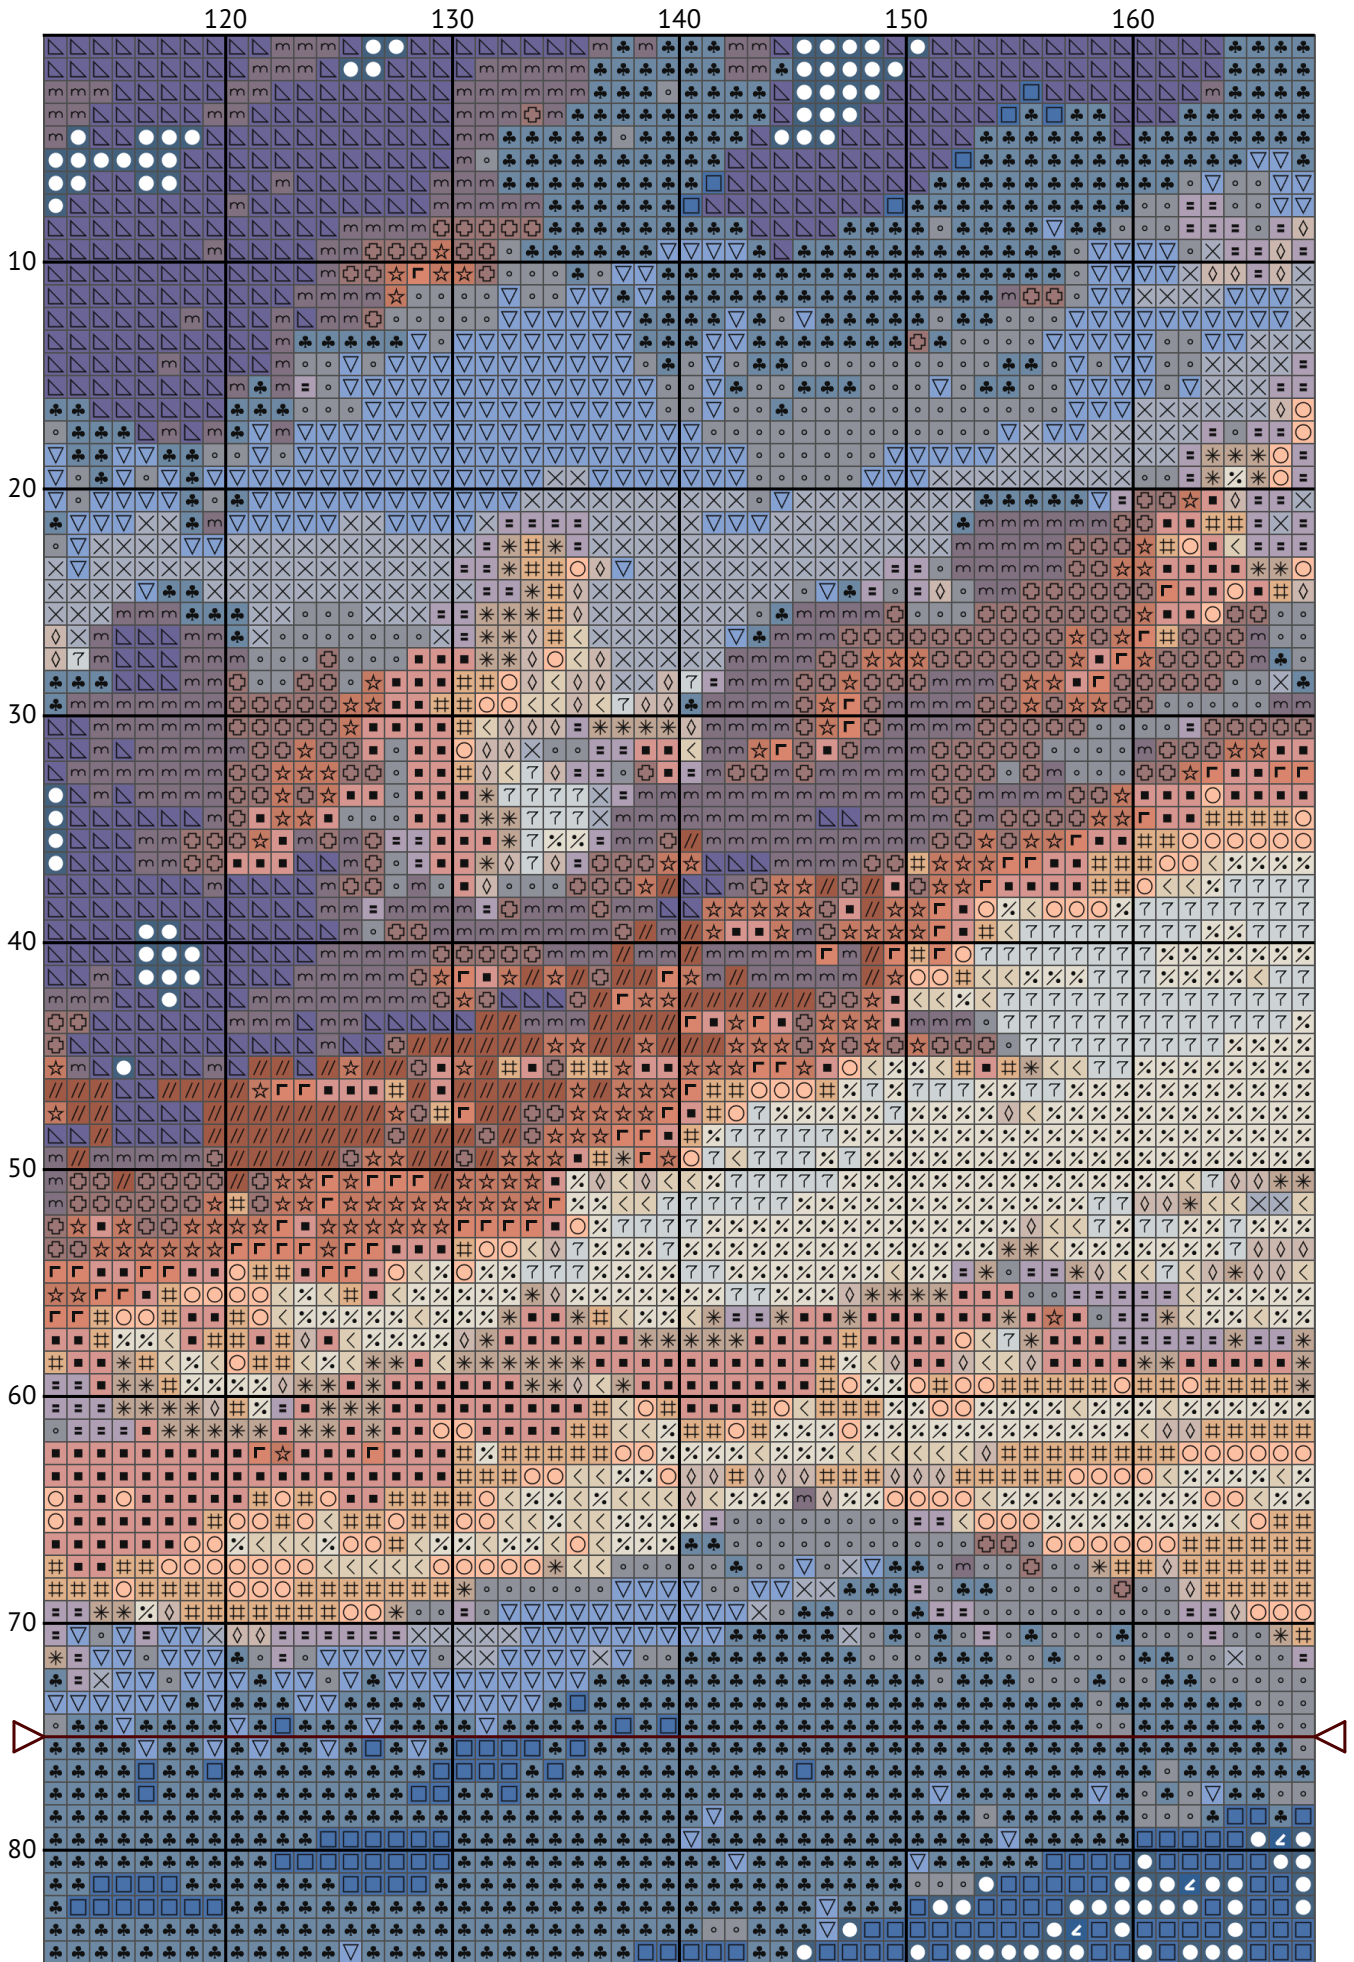

Зимний пейзаж

Схема вышивки крестиком

Размер: 200 x 150 крестиков

Зимний пейзаж

Зимний пейзаж

Зимний пейзаж

Зимний пейзаж

Зимний пейзаж

Зимний пейзаж

Зимний пейзаж

Зимний пейзаж

Список нитей мулине DMC

N	Symbol	Number	Name	Stitches
1			DMC 03 Tin - Medium	2038
2			DMC 06 Driftwood - Medium Light	256
3			DMC 30 Blueberry - Medium Light	2845
4			DMC 157 Cornflower Blue - Very Light	1370
5			DMC 224 Shell Pink - Very Light	638
6			DMC 334 Baby Blue - Medium	1393
7			DMC 407 Desert Sand - Dark	375
8			DMC 415 Pearl Gray	1240
9			DMC 453 Shell Gray - Light	969
10			DMC 758 Terra Cotta - Very Light	159
11			DMC 762 Pearl Gray - Very Light	423
12			DMC 823 Navy Blue - Dark	876
13			DMC 930 Antique Blue - Dark	2188
14			DMC 931 Antique Blue - Medium	3140
15			DMC 932 Antique Blue - Light	3438
16			DMC 945 Tawny	447
17			DMC 967 Apricot - Very Light	297
18			DMC 3033 Mocha Brown - Very Light	993
19			DMC 3042 Antique Violet - Light	2152
20			DMC 3743 Antique Violet - Very Light	810
21			DMC 3760 Wedgwood - Medium	212
22			DMC 3772 Desert Sand - Very Dark	175
23			DMC 3799 Pewter Gray - Very Dark	1505
24			DMC 3861 Cocoa - Light	998
25			DMC 3866 Mocha - Ultra Very Light	1063