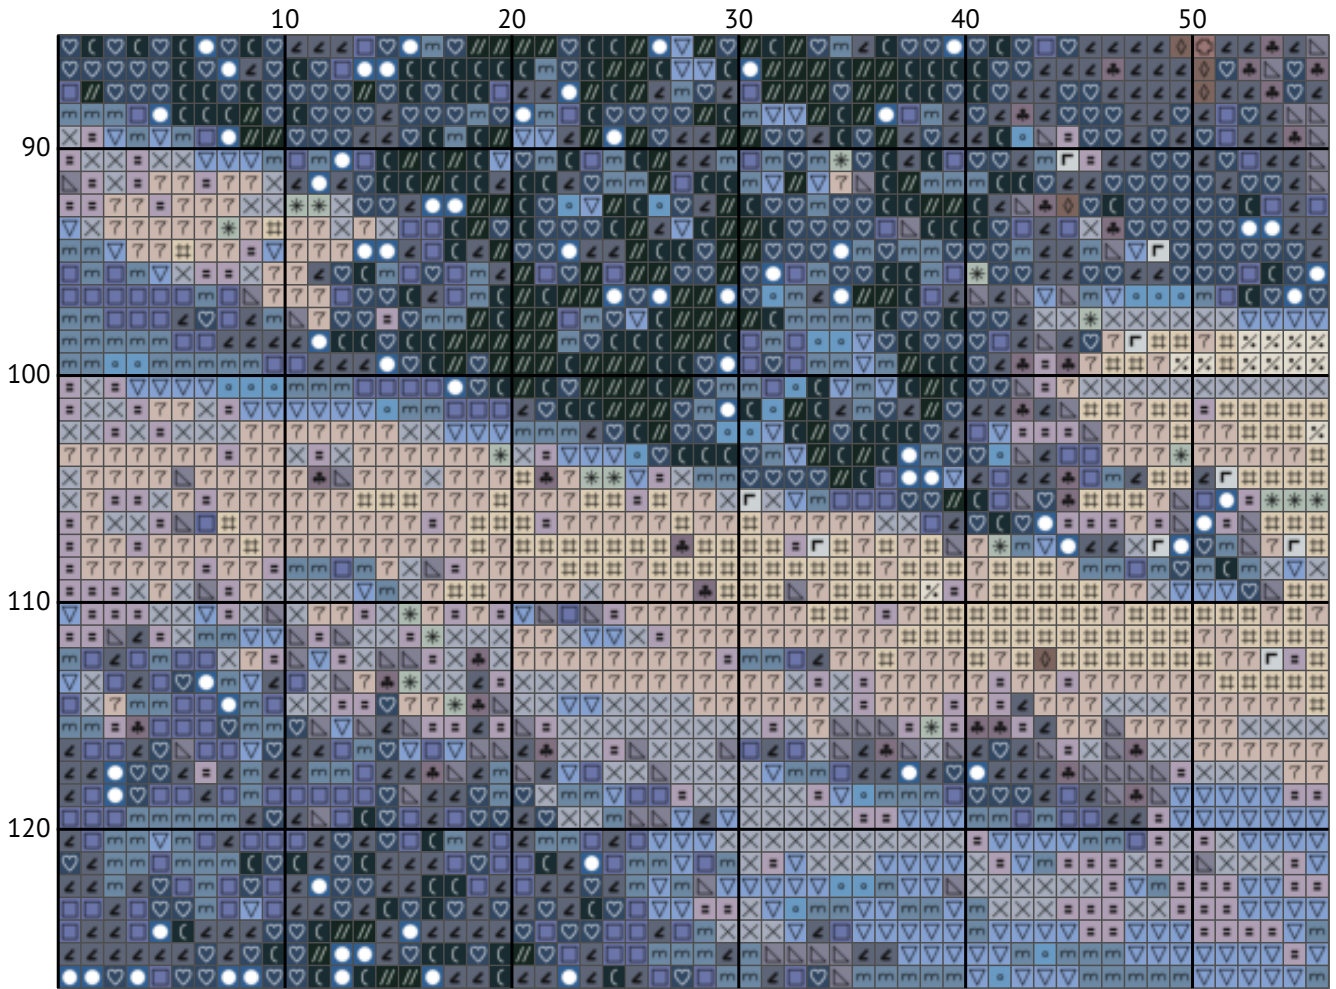

Зимний пейзаж

Схема вышивки крестиком

Размер: 169 x 127 крестиков

Зимний пейзаж

Зимний пейзаж

Зимний пейзаж

Зимний пейзаж

Зимний пейзаж

Зимний пейзаж

Зимний пейзаж

Зимний пейзаж

Список нитей мулине DMC

N	Symbol	Number	Name	Stitches
1		 DMC 157	Cornflower Blue - Very Light	1206
2		 DMC 160	Gray Blue - Medium	1807
3		 DMC 224	Shell Pink - Very Light	626
4		 DMC 318	Steel Gray - Light	1234
5		 DMC 353	Peach	299
6		 DMC 407	Desert Sand - Dark	353
7		 DMC 414	Steel Gray - Dark	2962
8		 DMC 415	Pearl Gray	755
9		 DMC 451	Shell Gray - Dark	385
10		 DMC 453	Shell Gray - Light	730
11		 DMC 500	Blue Green - Very Dark	566
12		 DMC 519	Sky Blue	365
13		 DMC 762	Pearl Gray - Very Light	281
14		 DMC 924	Gray Green - Very Dark	954
15		 DMC 928	Gray Green - Very Light	225
16		 DMC 930	Antique Blue - Dark	1829
17		 DMC 932	Antique Blue - Light	1709
18		 DMC 950	Desert Sand - Light	266
19		 DMC 3033	Mocha Brown - Very Light	647
20		 DMC 3042	Antique Violet - Light	1011
21		 DMC 3743	Antique Violet - Very Light	872
22		 DMC 3760	Wedgwood - Medium	1090
23		 DMC 3861	Cocoa - Light	610
24		 DMC 3866	Mocha - Ultra Very Light	681