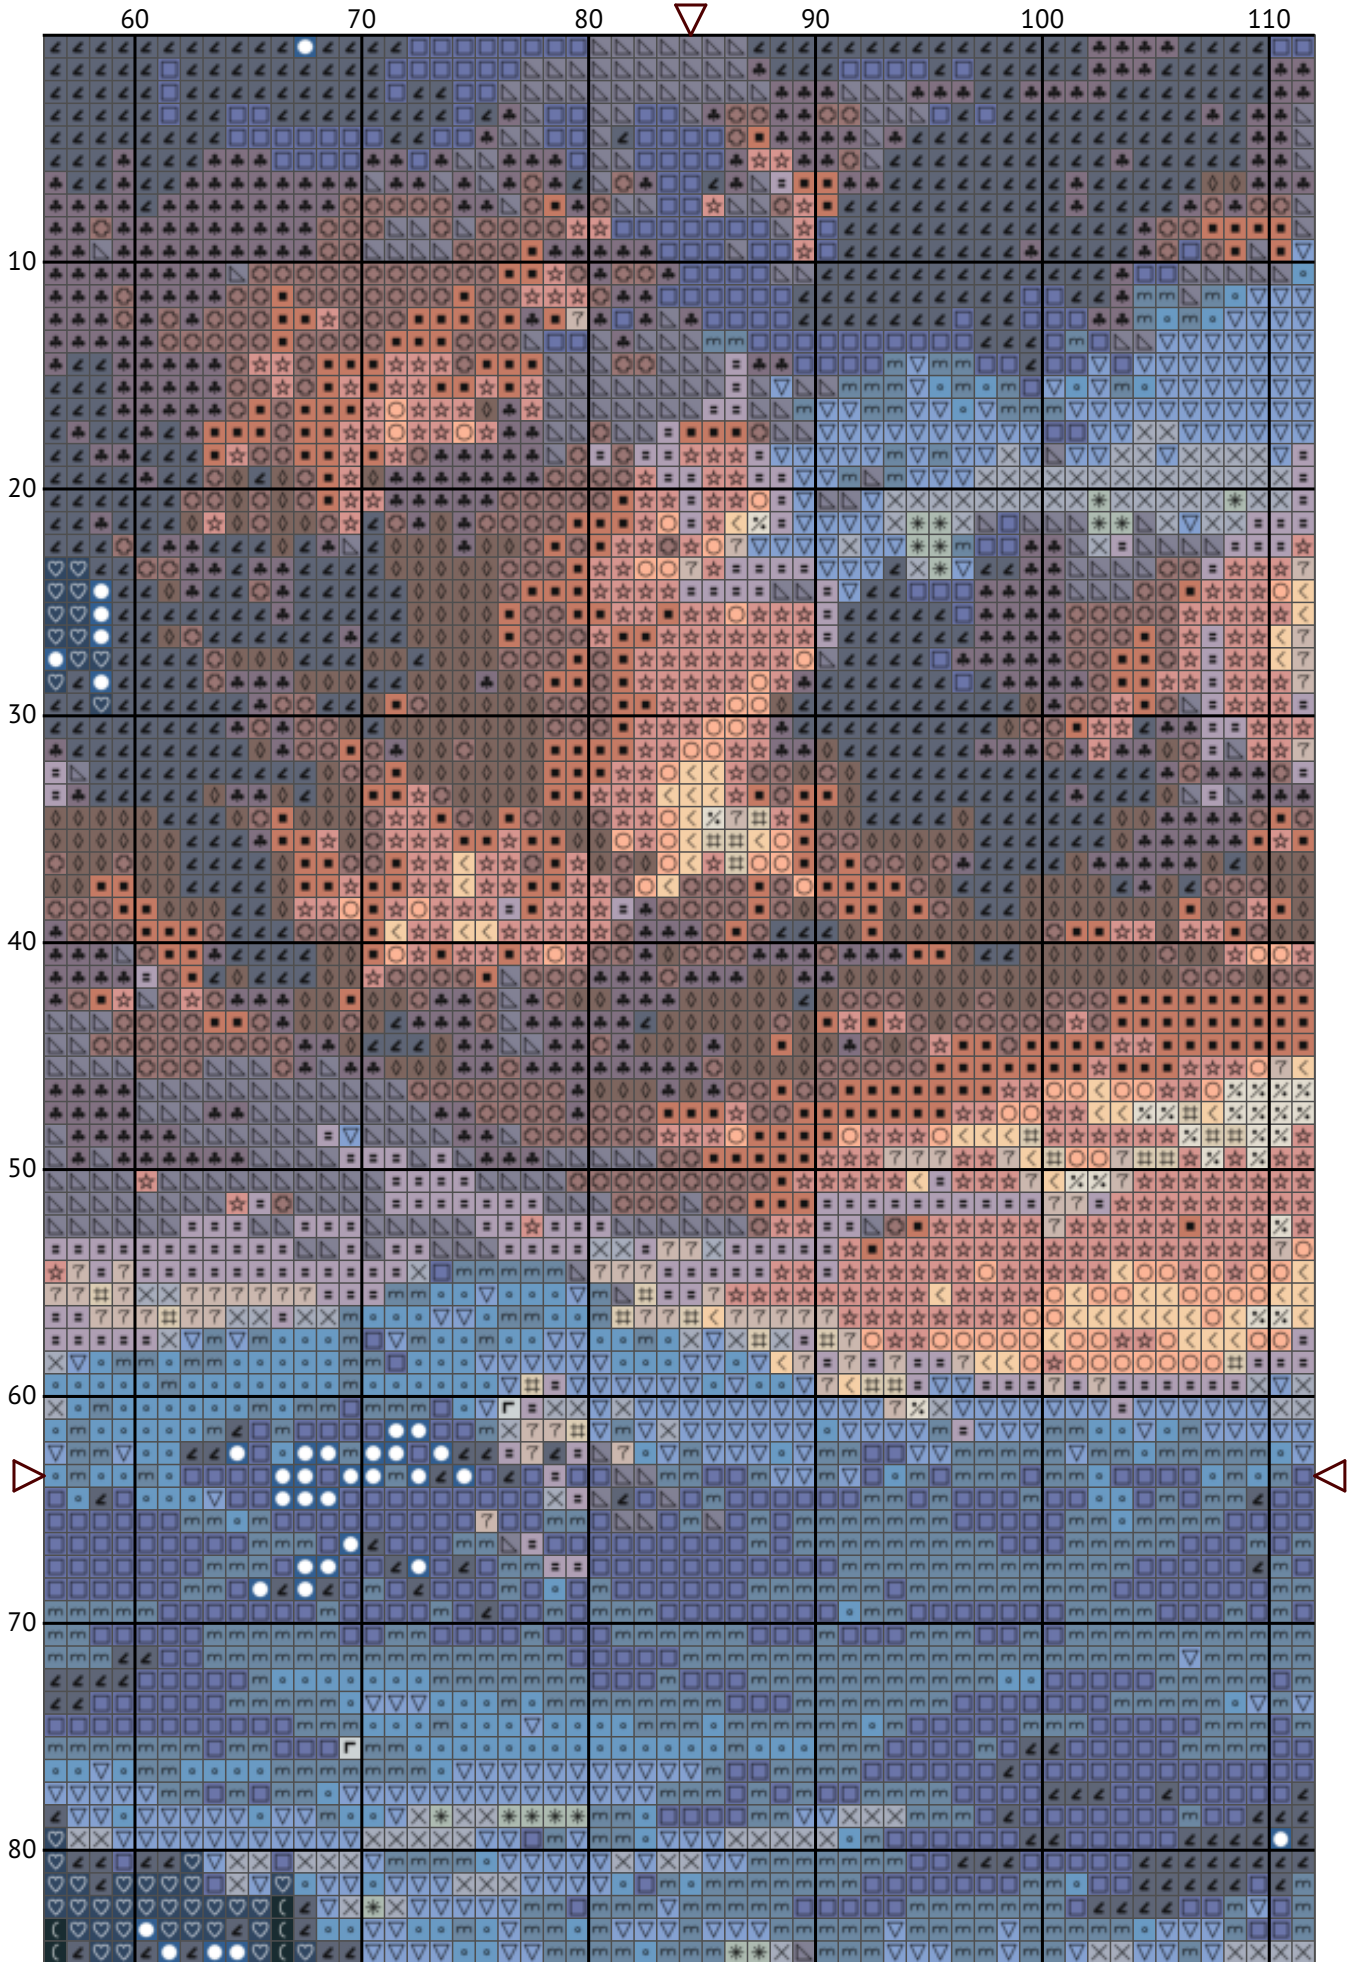

Зимний пейзаж

Схема вышивки крестиком

Размер: 169 x 127 крестиков

Зимний пейзаж

Зимний пейзаж

Зимний пейзаж

Зимний пейзаж

Зимний пейзаж

Зимний пейзаж

Зимний пейзаж

Зимний пейзаж

Список нитей мулине DMC

N	Symbol	Number	Name	Stitches
1		 DMC 157	Cornflower Blue - Very Light	1206
2		 DMC 160	Gray Blue - Medium	1807
3		 DMC 224	Shell Pink - Very Light	626
4		 DMC 318	Steel Gray - Light	1234
5		 DMC 353	Peach	299
6		 DMC 407	Desert Sand - Dark	353
7		 DMC 414	Steel Gray - Dark	2962
8		 DMC 415	Pearl Gray	755
9		 DMC 451	Shell Gray - Dark	385
10		 DMC 453	Shell Gray - Light	730
11		 DMC 500	Blue Green - Very Dark	566
12		 DMC 519	Sky Blue	365
13		 DMC 762	Pearl Gray - Very Light	281
14		 DMC 924	Gray Green - Very Dark	954
15		 DMC 928	Gray Green - Very Light	225
16		 DMC 930	Antique Blue - Dark	1829
17		 DMC 932	Antique Blue - Light	1709
18		 DMC 950	Desert Sand - Light	266
19		 DMC 3033	Mocha Brown - Very Light	647
20		 DMC 3042	Antique Violet - Light	1011
21		 DMC 3743	Antique Violet - Very Light	872
22		 DMC 3760	Wedgwood - Medium	1090
23		 DMC 3861	Cocoa - Light	610
24		 DMC 3866	Mocha - Ultra Very Light	681