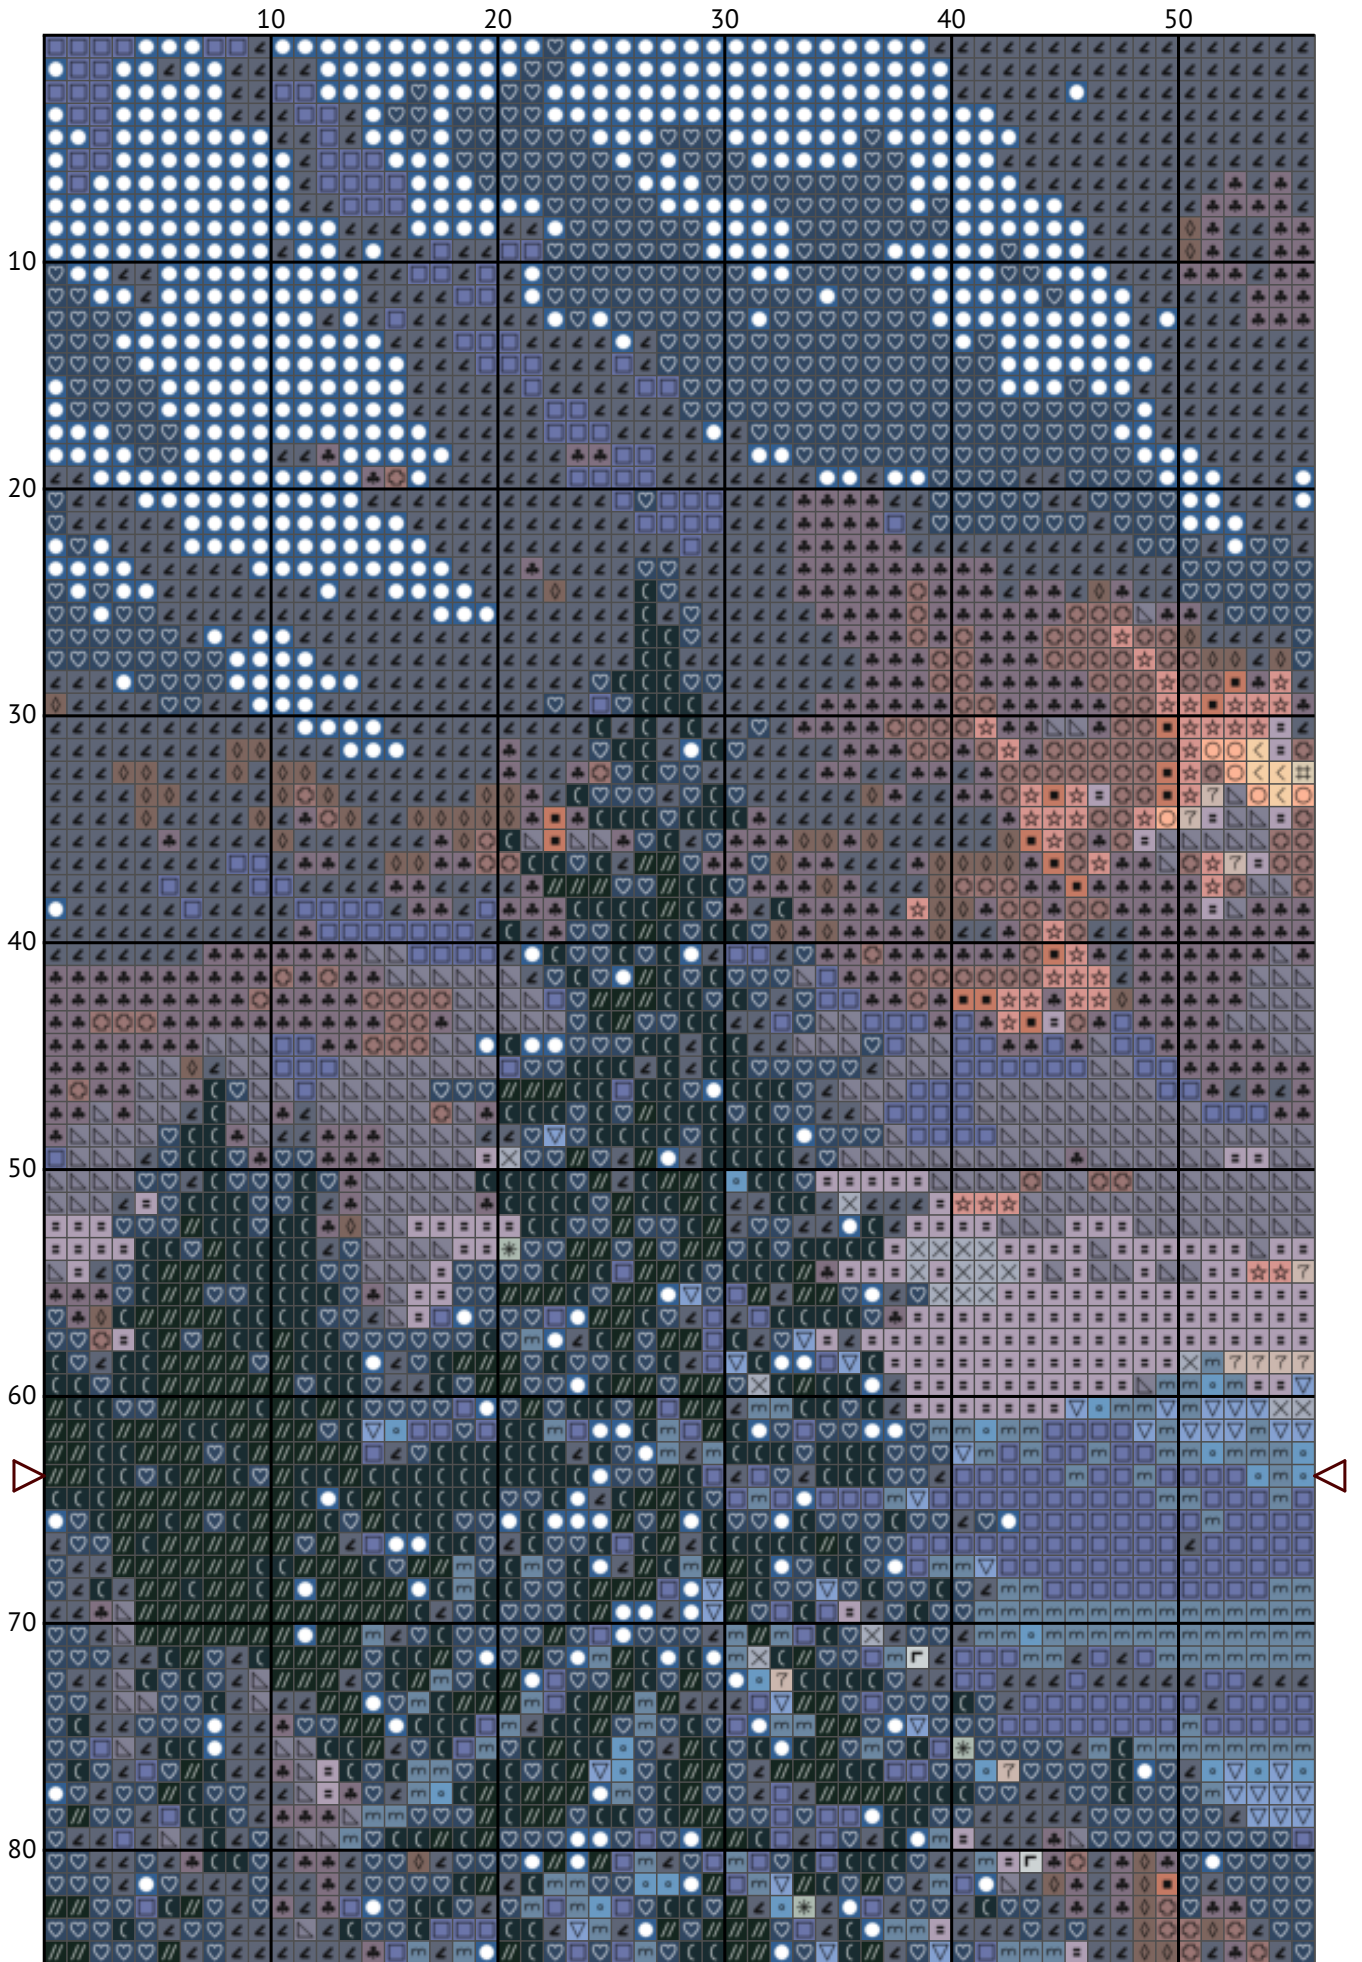

Зимний пейзаж

Схема вышивки крестиком

Размер: 169 x 127 крестиков

Зимний пейзаж

Зимний пейзаж

Зимний пейзаж

Зимний пейзаж

Зимний пейзаж

Зимний пейзаж

Зимний пейзаж

Зимний пейзаж

Список нитей мулине DMC

N	Symbol	Number	Name	Stitches
1		 DMC 157	Cornflower Blue - Very Light	1206
2		 DMC 160	Gray Blue - Medium	1807
3		 DMC 224	Shell Pink - Very Light	626
4		 DMC 318	Steel Gray - Light	1234
5		 DMC 353	Peach	299
6		 DMC 407	Desert Sand - Dark	353
7		 DMC 414	Steel Gray - Dark	2962
8		 DMC 415	Pearl Gray	755
9		 DMC 451	Shell Gray - Dark	385
10		 DMC 453	Shell Gray - Light	730
11		 DMC 500	Blue Green - Very Dark	566
12		 DMC 519	Sky Blue	365
13		 DMC 762	Pearl Gray - Very Light	281
14		 DMC 924	Gray Green - Very Dark	954
15		 DMC 928	Gray Green - Very Light	225
16		 DMC 930	Antique Blue - Dark	1829
17		 DMC 932	Antique Blue - Light	1709
18		 DMC 950	Desert Sand - Light	266
19		 DMC 3033	Mocha Brown - Very Light	647
20		 DMC 3042	Antique Violet - Light	1011
21		 DMC 3743	Antique Violet - Very Light	872
22		 DMC 3760	Wedgwood - Medium	1090
23		 DMC 3861	Cocoa - Light	610
24		 DMC 3866	Mocha - Ultra Very Light	681