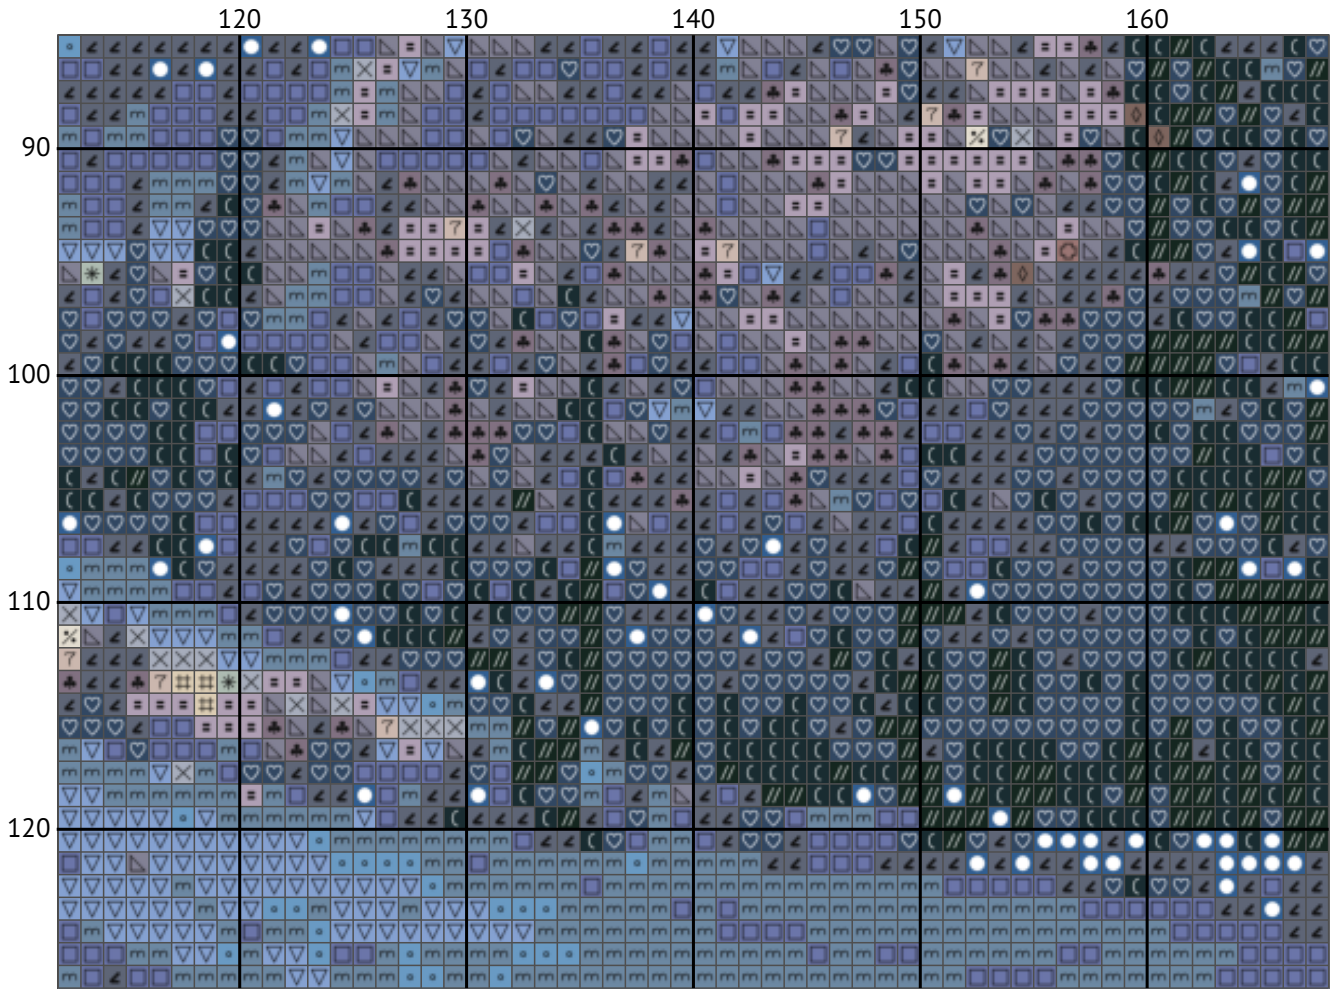

Зимний пейзаж

Схема вышивки крестиком

Размер: 169 x 127 крестиков

Зимний пейзаж

Зимний пейзаж

Зимний пейзаж

Зимний пейзаж

Зимний пейзаж

Зимний пейзаж

Зимний пейзаж

Зимний пейзаж

Список нитей мулине DMC

N	Symbol	Number	Name	Stitches
1		 DMC 157	Cornflower Blue - Very Light	1206
2		 DMC 160	Gray Blue - Medium	1807
3		 DMC 224	Shell Pink - Very Light	626
4		 DMC 318	Steel Gray - Light	1234
5		 DMC 353	Peach	299
6		 DMC 407	Desert Sand - Dark	353
7		 DMC 414	Steel Gray - Dark	2962
8		 DMC 415	Pearl Gray	755
9		 DMC 451	Shell Gray - Dark	385
10		 DMC 453	Shell Gray - Light	730
11		 DMC 500	Blue Green - Very Dark	566
12		 DMC 519	Sky Blue	365
13		 DMC 762	Pearl Gray - Very Light	281
14		 DMC 924	Gray Green - Very Dark	954
15		 DMC 928	Gray Green - Very Light	225
16		 DMC 930	Antique Blue - Dark	1829
17		 DMC 932	Antique Blue - Light	1709
18		 DMC 950	Desert Sand - Light	266
19		 DMC 3033	Mocha Brown - Very Light	647
20		 DMC 3042	Antique Violet - Light	1011
21		 DMC 3743	Antique Violet - Very Light	872
22		 DMC 3760	Wedgwood - Medium	1090
23		 DMC 3861	Cocoa - Light	610
24		 DMC 3866	Mocha - Ultra Very Light	681