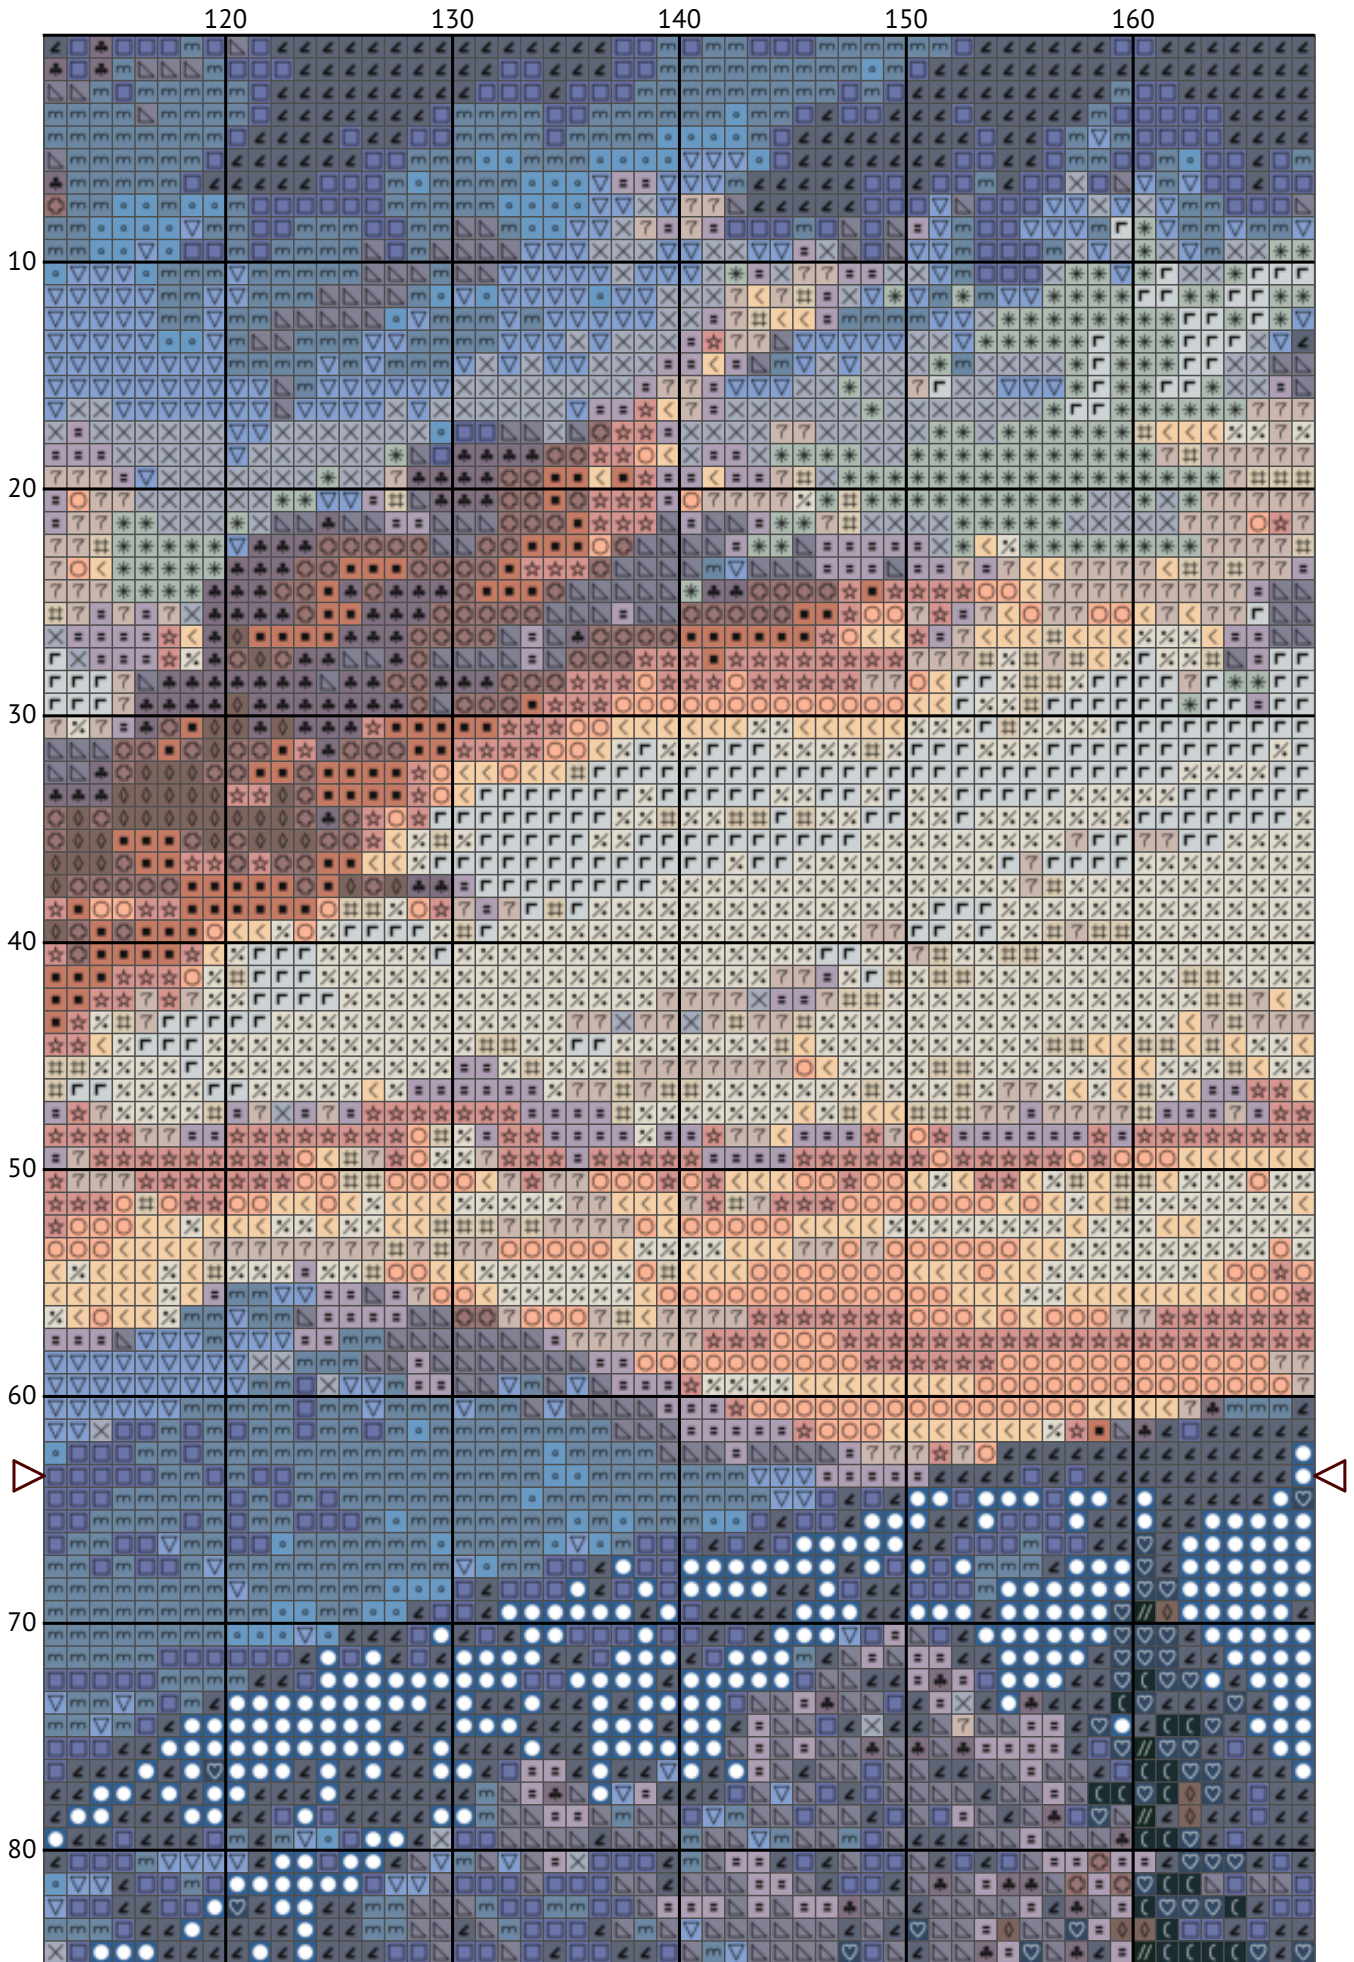

Зимний пейзаж

Схема вышивки крестиком

Размер: 169 x 127 крестиков

Зимний пейзаж

Зимний пейзаж

Зимний пейзаж

Зимний пейзаж

Зимний пейзаж

Зимний пейзаж

Зимний пейзаж

Зимний пейзаж

Список нитей мулине DMC

N	Symbol	Number	Name	Stitches
1		 DMC 157	Cornflower Blue - Very Light	1206
2		 DMC 160	Gray Blue - Medium	1807
3		 DMC 224	Shell Pink - Very Light	626
4		 DMC 318	Steel Gray - Light	1234
5		 DMC 353	Peach	299
6		 DMC 407	Desert Sand - Dark	353
7		 DMC 414	Steel Gray - Dark	2962
8		 DMC 415	Pearl Gray	755
9		 DMC 451	Shell Gray - Dark	385
10		 DMC 453	Shell Gray - Light	730
11		 DMC 500	Blue Green - Very Dark	566
12		 DMC 519	Sky Blue	365
13		 DMC 762	Pearl Gray - Very Light	281
14		 DMC 924	Gray Green - Very Dark	954
15		 DMC 928	Gray Green - Very Light	225
16		 DMC 930	Antique Blue - Dark	1829
17		 DMC 932	Antique Blue - Light	1709
18		 DMC 950	Desert Sand - Light	266
19		 DMC 3033	Mocha Brown - Very Light	647
20		 DMC 3042	Antique Violet - Light	1011
21		 DMC 3743	Antique Violet - Very Light	872
22		 DMC 3760	Wedgwood - Medium	1090
23		 DMC 3861	Cocoa - Light	610
24		 DMC 3866	Mocha - Ultra Very Light	681