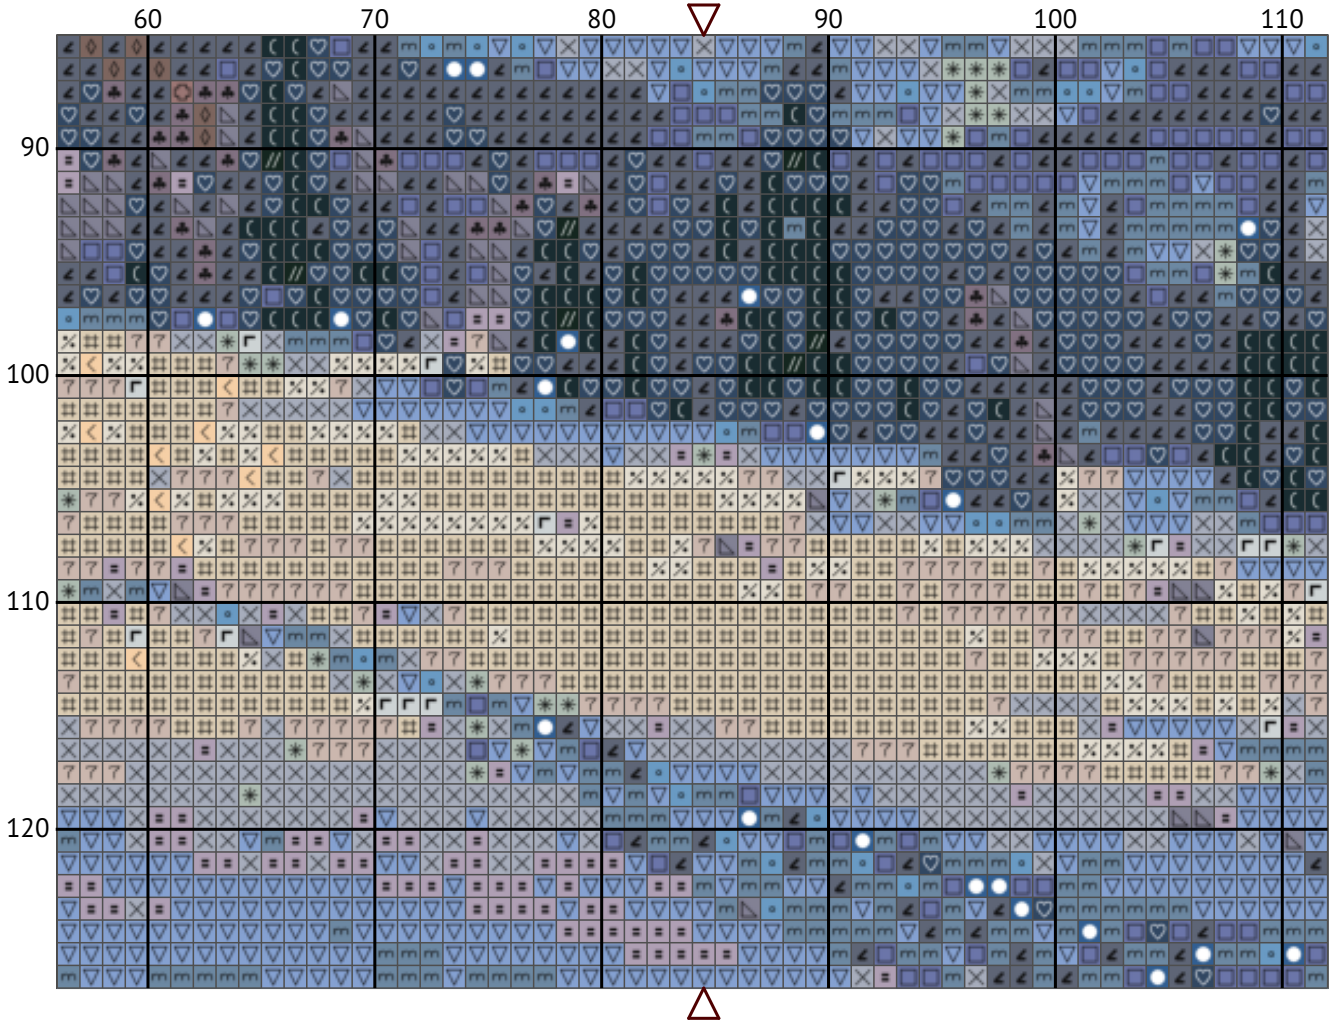

Зимний пейзаж

Схема вышивки крестиком

Размер: 169 x 127 крестиков

Зимний пейзаж

Зимний пейзаж

Зимний пейзаж

Зимний пейзаж

Зимний пейзаж

Зимний пейзаж

Зимний пейзаж

Зимний пейзаж

Список нитей мулине DMC

N	Symbol	Number	Name	Stitches
1		 DMC 157	Cornflower Blue - Very Light	1206
2		 DMC 160	Gray Blue - Medium	1807
3		 DMC 224	Shell Pink - Very Light	626
4		 DMC 318	Steel Gray - Light	1234
5		 DMC 353	Peach	299
6		 DMC 407	Desert Sand - Dark	353
7		 DMC 414	Steel Gray - Dark	2962
8		 DMC 415	Pearl Gray	755
9		 DMC 451	Shell Gray - Dark	385
10		 DMC 453	Shell Gray - Light	730
11		 DMC 500	Blue Green - Very Dark	566
12		 DMC 519	Sky Blue	365
13		 DMC 762	Pearl Gray - Very Light	281
14		 DMC 924	Gray Green - Very Dark	954
15		 DMC 928	Gray Green - Very Light	225
16		 DMC 930	Antique Blue - Dark	1829
17		 DMC 932	Antique Blue - Light	1709
18		 DMC 950	Desert Sand - Light	266
19		 DMC 3033	Mocha Brown - Very Light	647
20		 DMC 3042	Antique Violet - Light	1011
21		 DMC 3743	Antique Violet - Very Light	872
22		 DMC 3760	Wedgwood - Medium	1090
23		 DMC 3861	Cocoa - Light	610
24		 DMC 3866	Mocha - Ultra Very Light	681