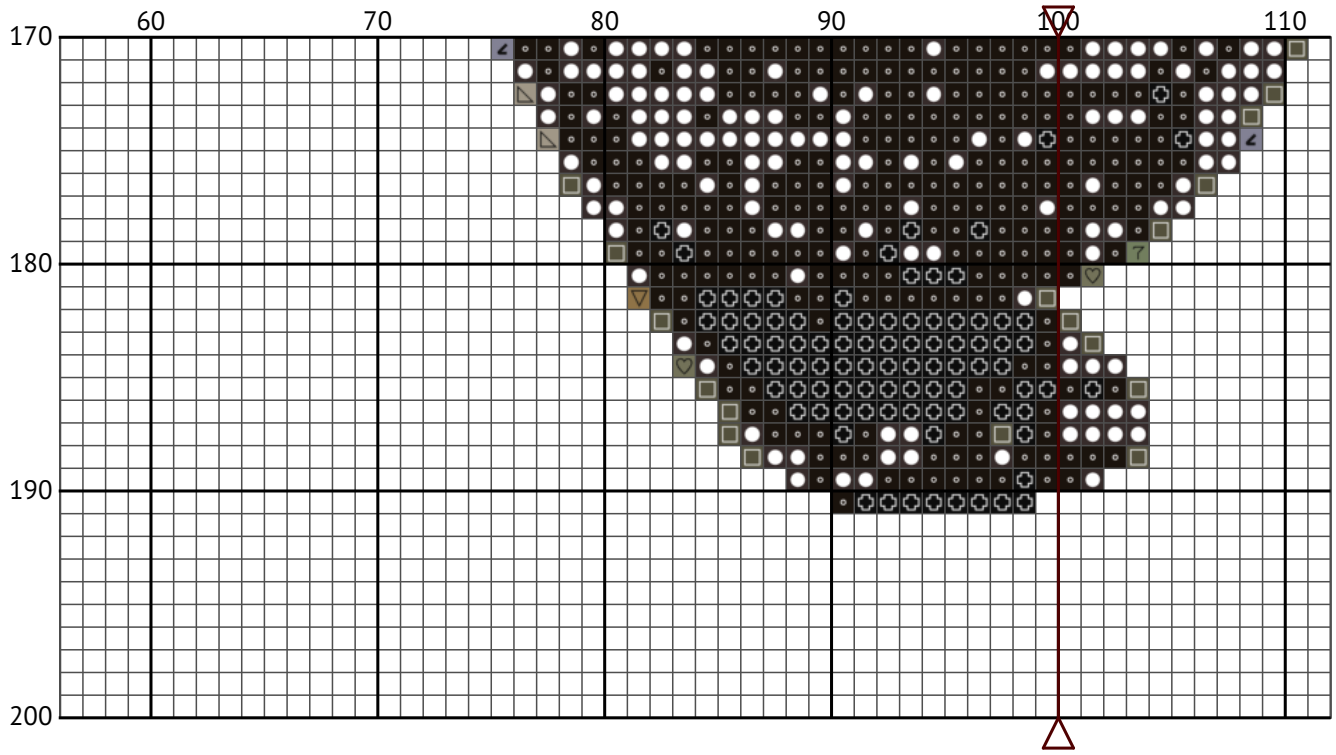

# Веселая панда

Схема вышивки крестиком

---

Размер: 200 x 200 крестиков

Веселая панда

Веселая панда

Веселая панда

Веселая панда

Веселая панда

Веселая панда

Веселая панда

Веселая панда

Веселая панда

Веселая панда

Веселая панда  
Список нитей мулине DMC

N	Symbol	Number	Name	Stitches
1			DMC 01 Tin - White	254
2			DMC B5200 Snow White	44
3			DMC 05 Driftwood - Light	901
4			DMC 09 Cocoa - Very Dark	2600
5			DMC 310 Black	985
6			DMC 318 Steel Gray - Light	828
7			DMC 612 Drab Brown - Light	72
8			DMC 646 Beaver Gray - Dark	456
9			DMC 648 Beaver Gray - Light	1308
10			DMC 822 Beige Gray - Light	1201
11			DMC 3022 Brown Gray - Medium	68
12			DMC 3371 Black Brown	2260
13			DMC 3782 Mocha Brown - Light	517
14			DMC 3787 Brown Gray - Dark	1338
15			DMC 3864 Mocha Beige - Light	80
16			DMC 3865 Winter White	822
17			DMC 3866 Mocha - Ultra Very Light	1404