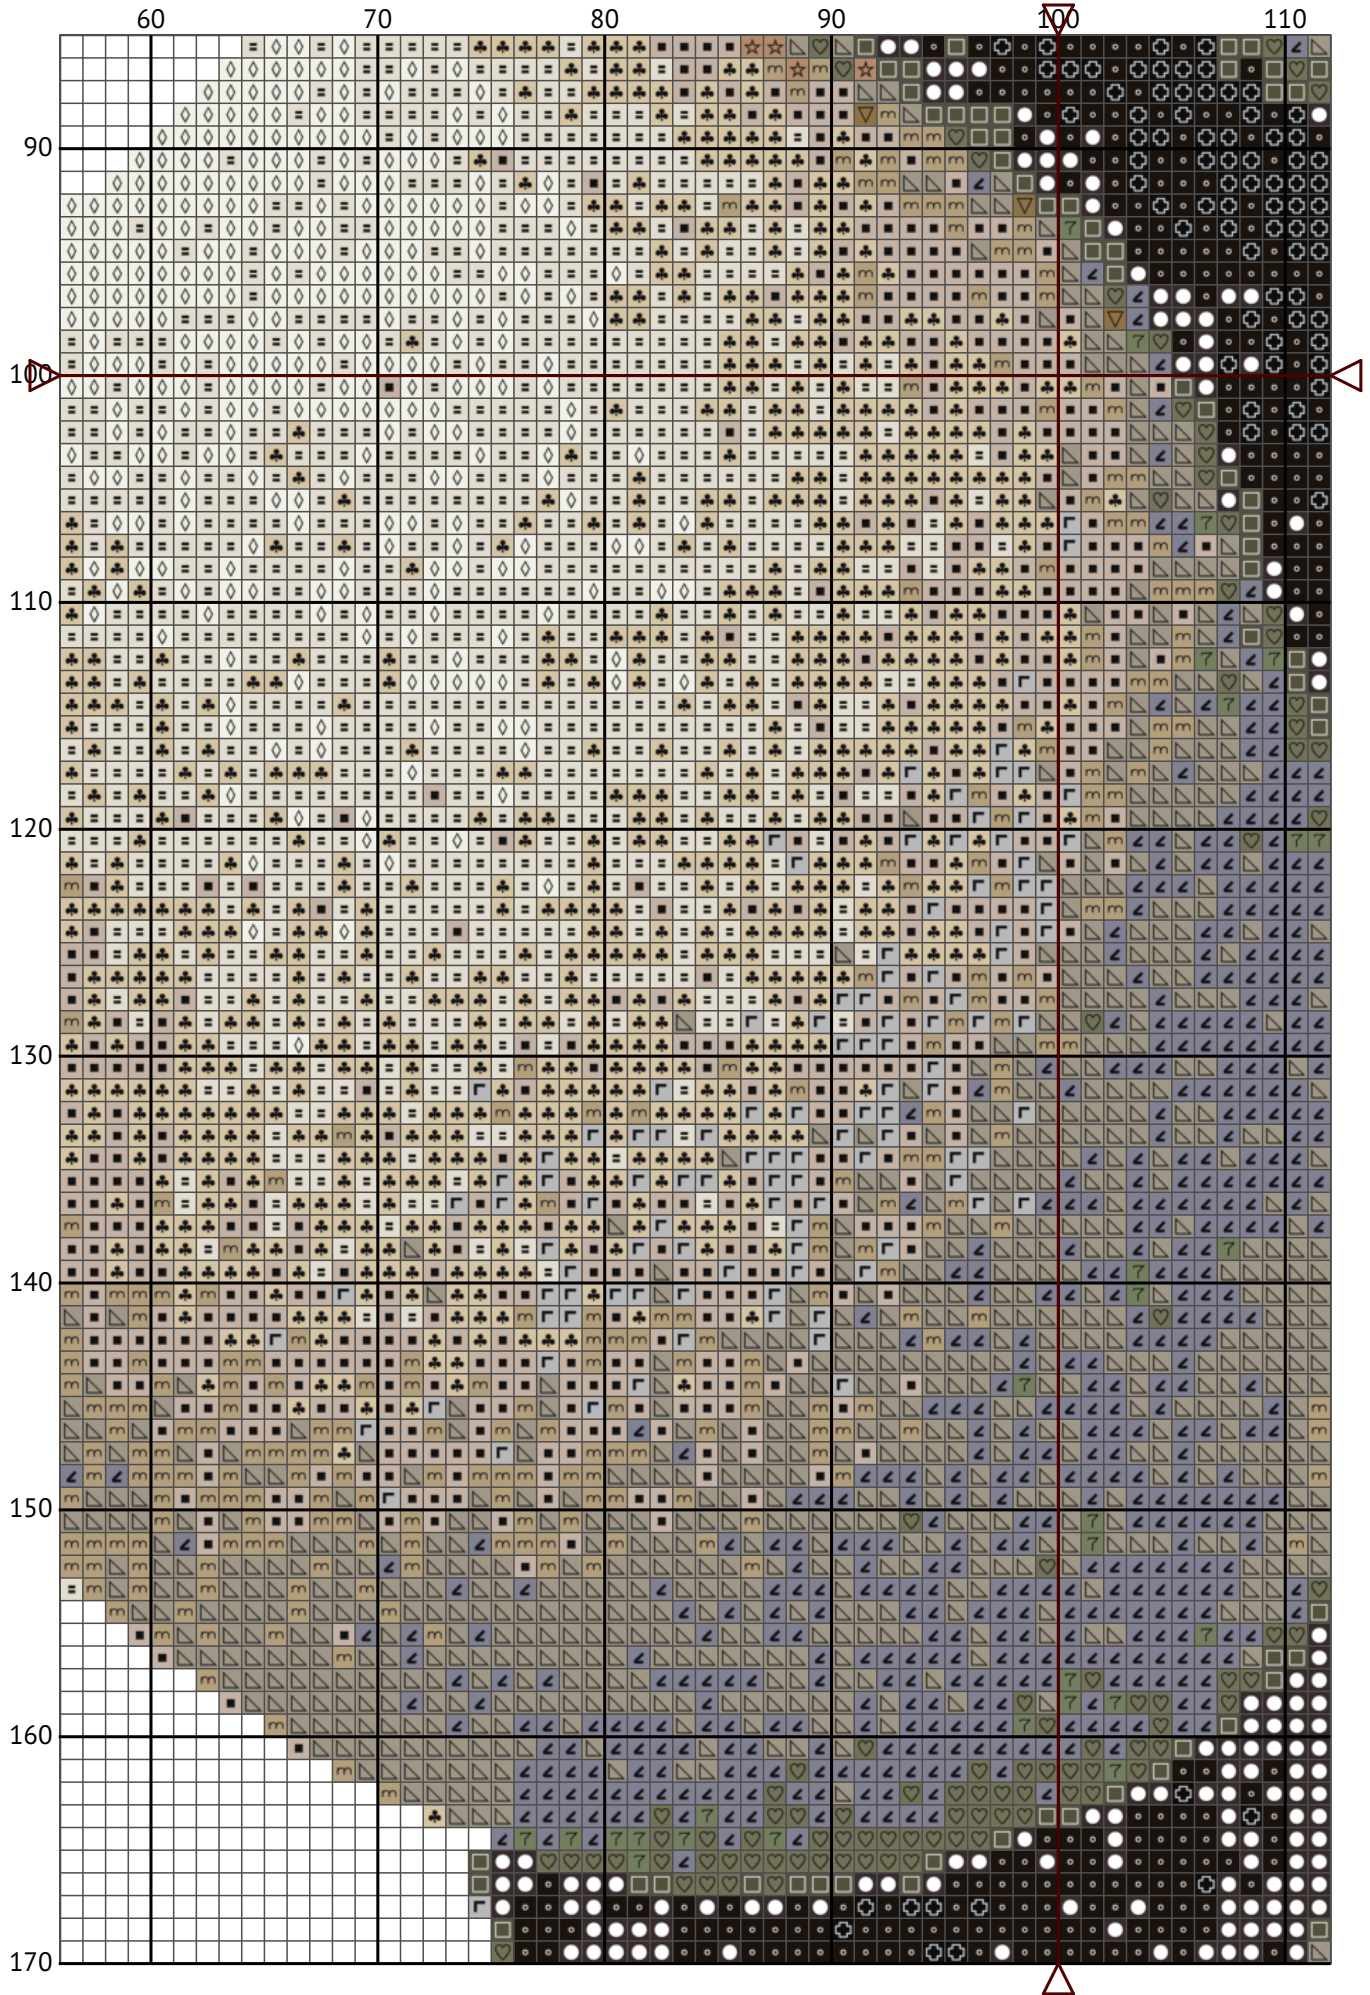

# Веселая панда

Схема вышивки крестиком

---

Размер: 200 x 200 крестиков

Веселая панда

Веселая панда

Веселая панда

Веселая панда

Веселая панда

Веселая панда

Веселая панда

Веселая панда

Веселая панда

Веселая панда

Веселая панда  
Список нитей мулине DMC

N	Symbol	Number	Name	Stitches
1			DMC 01 Tin - White	254
2			DMC B5200 Snow White	44
3			DMC 05 Driftwood - Light	901
4			DMC 09 Cocoa - Very Dark	2600
5			DMC 310 Black	985
6			DMC 318 Steel Gray - Light	828
7			DMC 612 Drab Brown - Light	72
8			DMC 646 Beaver Gray - Dark	456
9			DMC 648 Beaver Gray - Light	1308
10			DMC 822 Beige Gray - Light	1201
11			DMC 3022 Brown Gray - Medium	68
12			DMC 3371 Black Brown	2260
13			DMC 3782 Mocha Brown - Light	517
14			DMC 3787 Brown Gray - Dark	1338
15			DMC 3864 Mocha Beige - Light	80
16			DMC 3865 Winter White	822
17			DMC 3866 Mocha - Ultra Very Light	1404