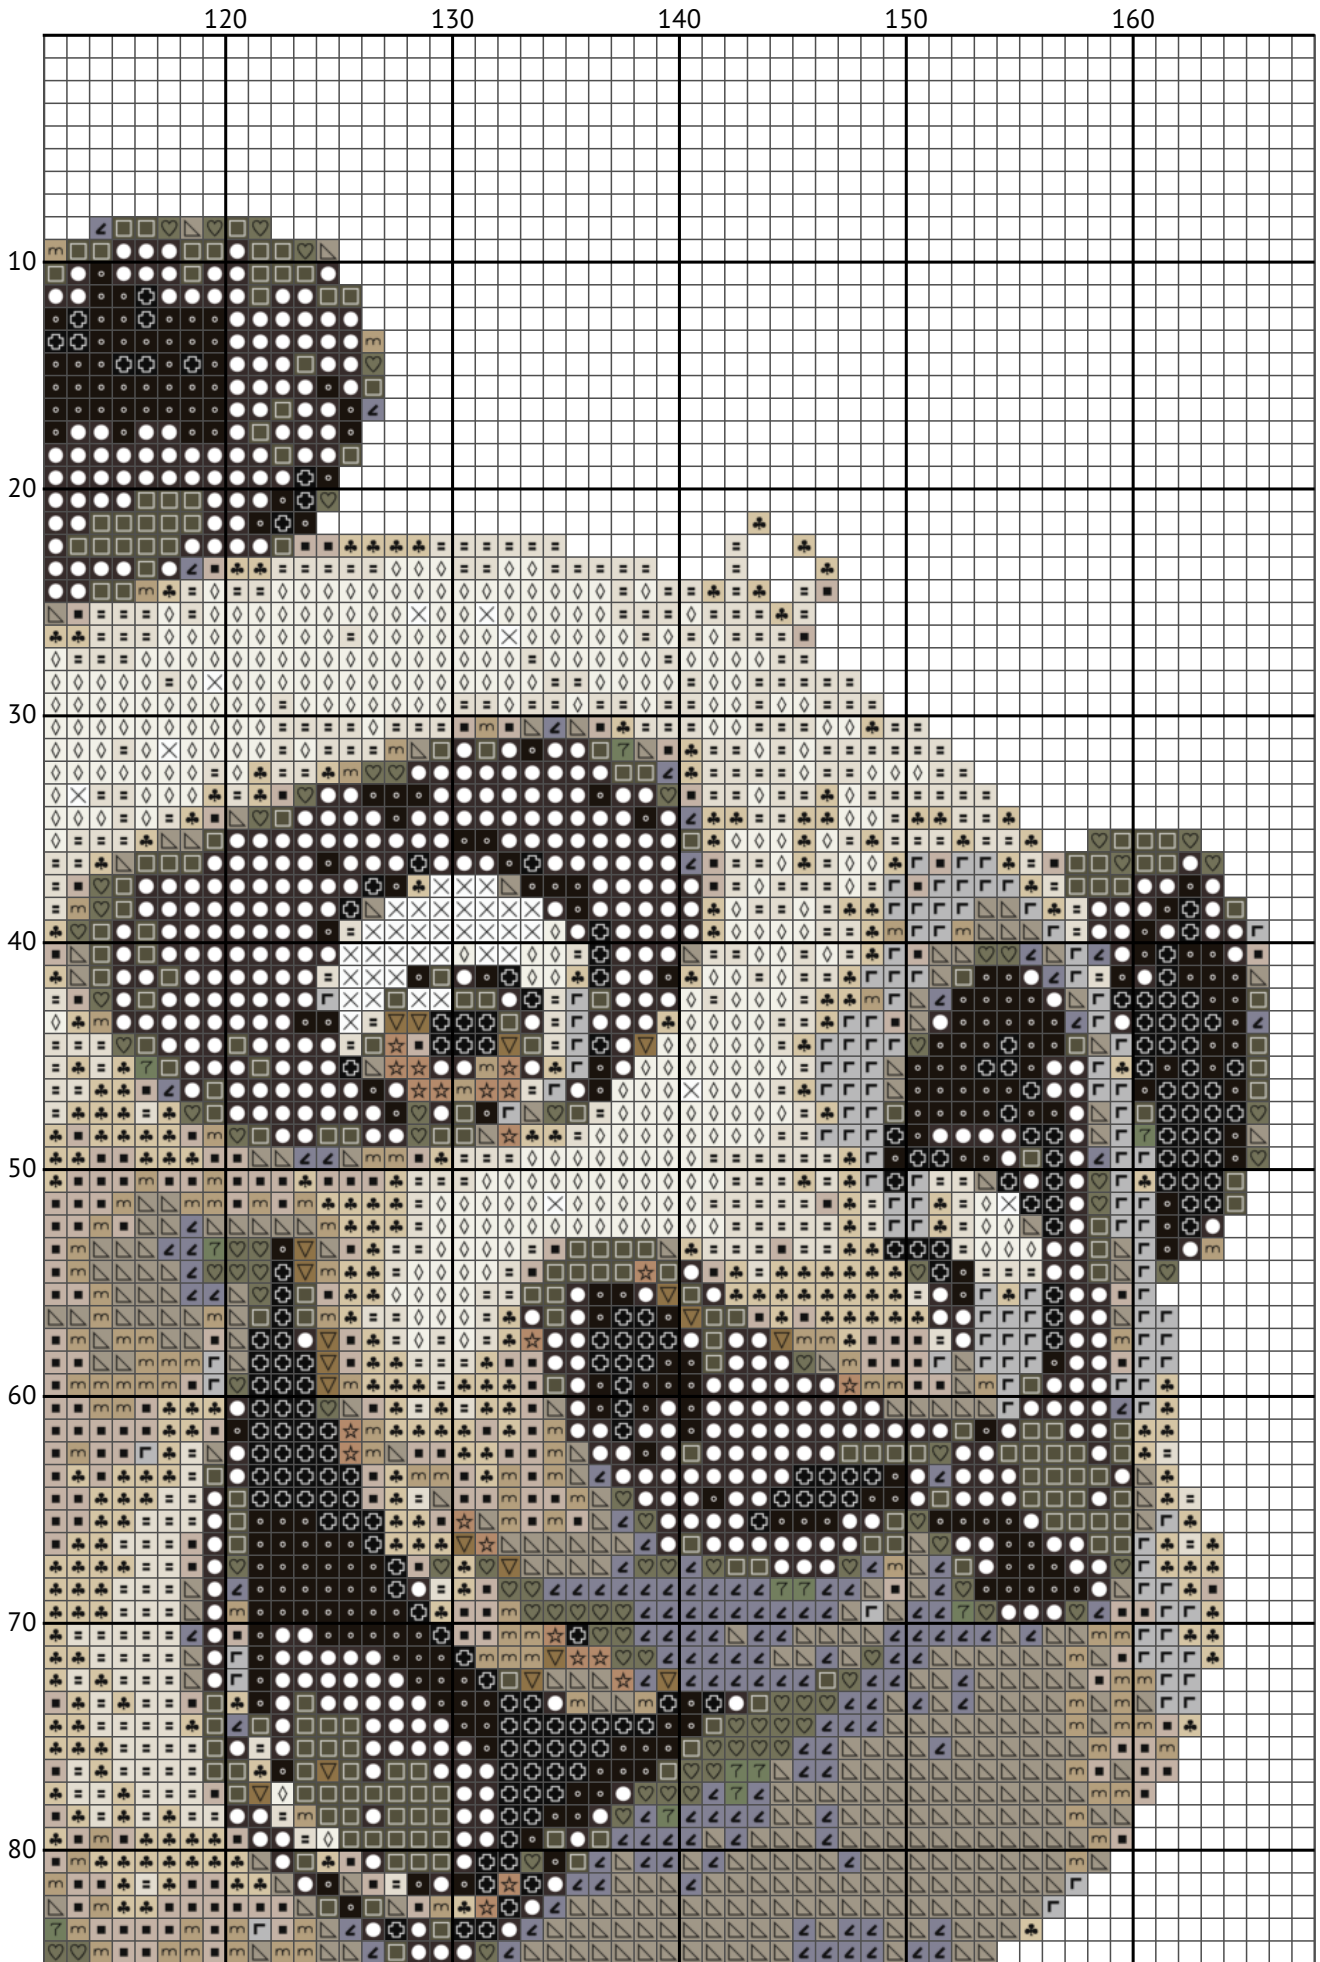

# Веселая панда

Схема вышивки крестиком

---

Размер: 200 x 200 крестиков

Веселая панда

Веселая панда

Веселая панда

Веселая панда

Веселая панда

Веселая панда

Веселая панда

Веселая панда

Веселая панда

Веселая панда

Веселая панда  
Список нитей мулине DMC

N	Symbol	Number	Name	Stitches
1			DMC 01 Tin - White	254
2			DMC B5200 Snow White	44
3			DMC 05 Driftwood - Light	901
4			DMC 09 Cocoa - Very Dark	2600
5			DMC 310 Black	985
6			DMC 318 Steel Gray - Light	828
7			DMC 612 Drab Brown - Light	72
8			DMC 646 Beaver Gray - Dark	456
9			DMC 648 Beaver Gray - Light	1308
10			DMC 822 Beige Gray - Light	1201
11			DMC 3022 Brown Gray - Medium	68
12			DMC 3371 Black Brown	2260
13			DMC 3782 Mocha Brown - Light	517
14			DMC 3787 Brown Gray - Dark	1338
15			DMC 3864 Mocha Beige - Light	80
16			DMC 3865 Winter White	822
17			DMC 3866 Mocha - Ultra Very Light	1404