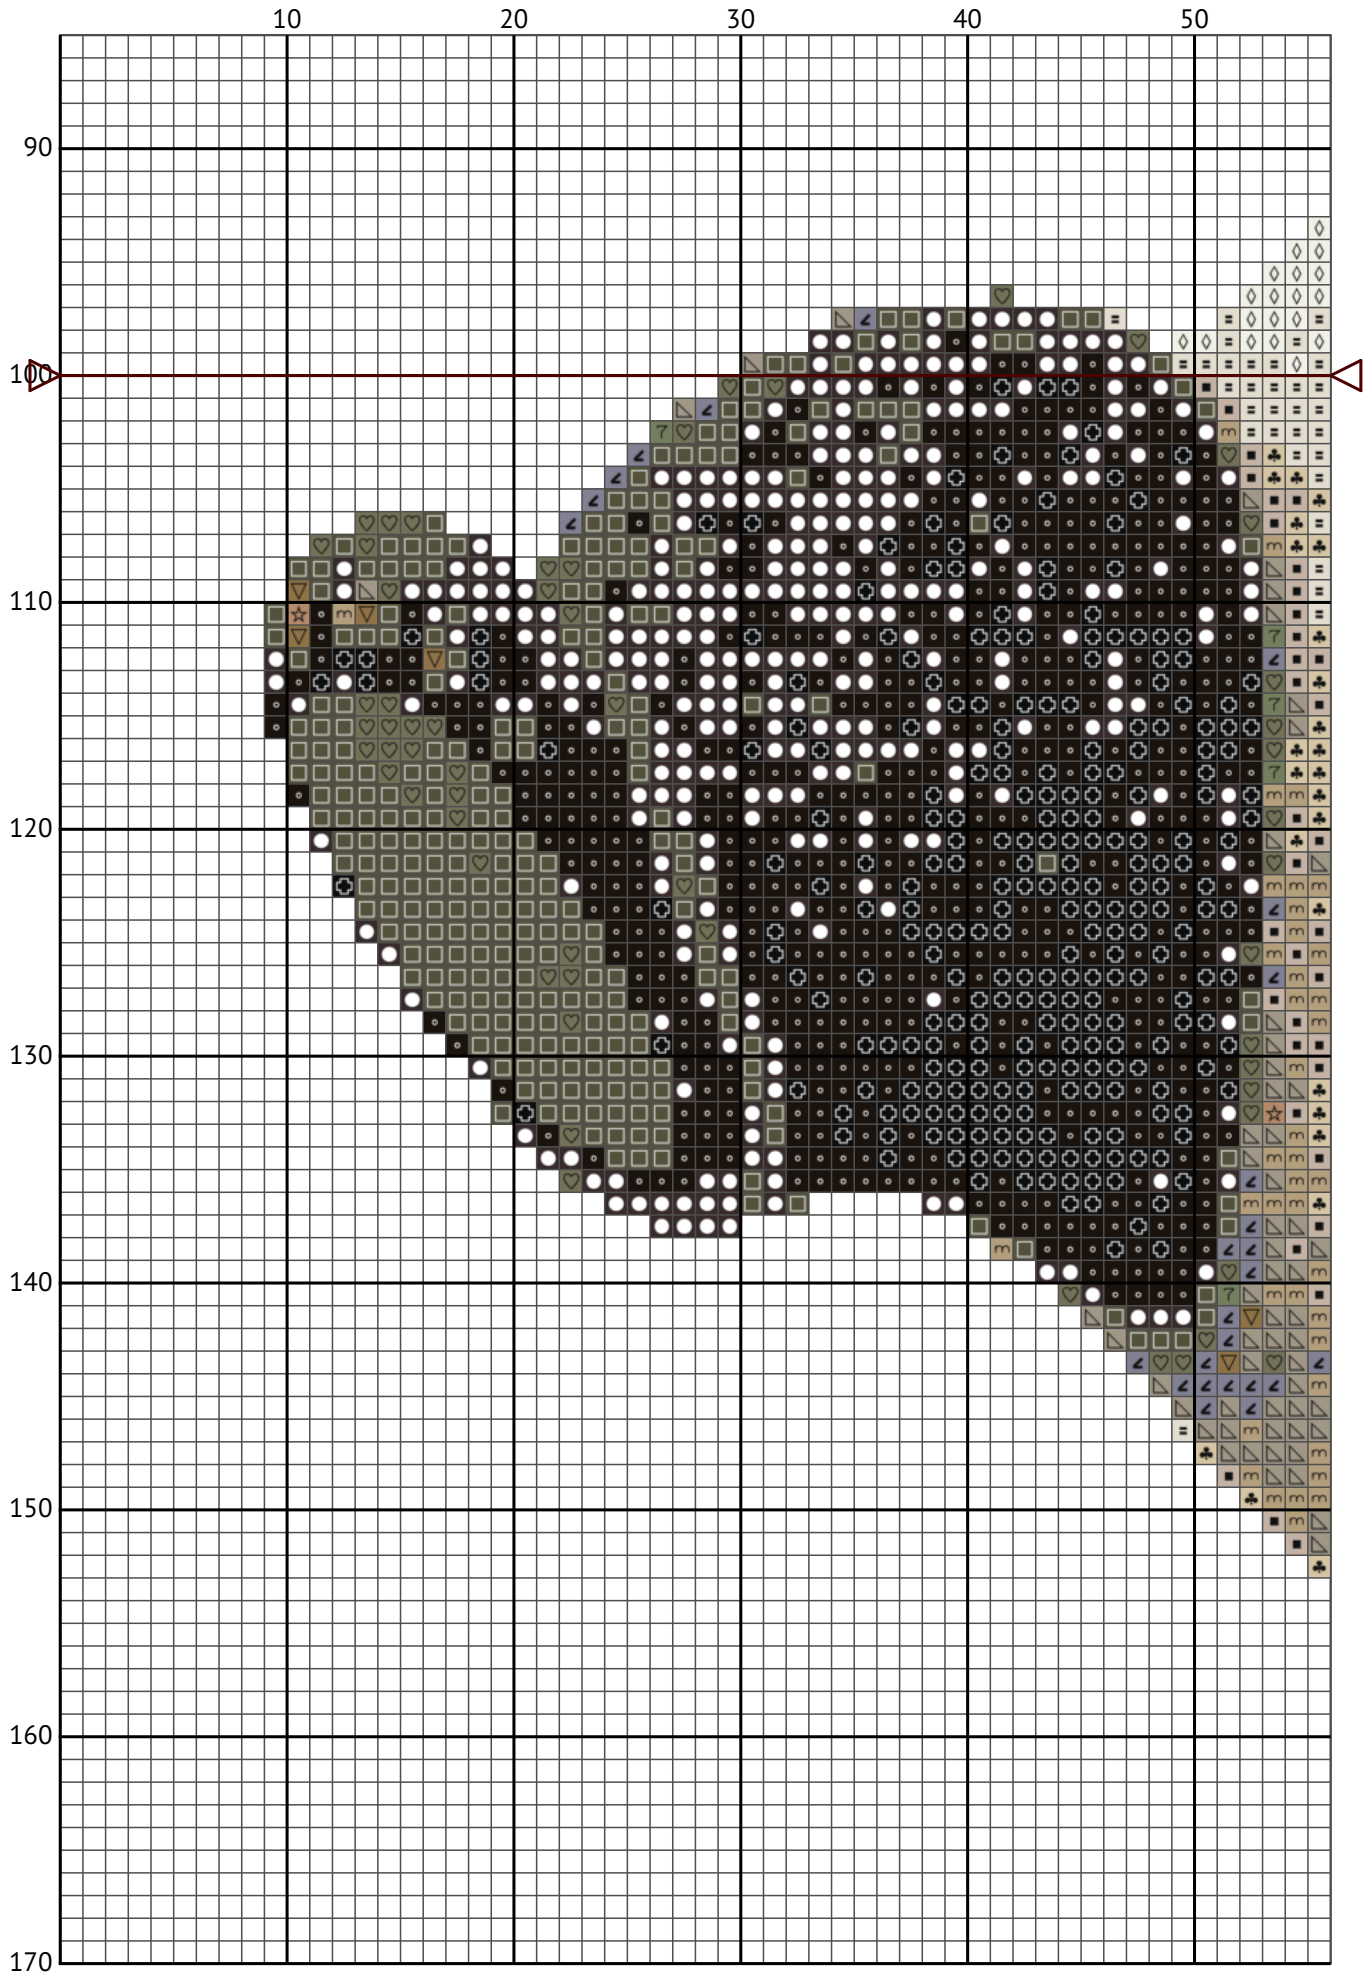

# Веселая панда

Схема вышивки крестиком

---

Размер: 200 x 200 крестиков

Веселая панда

Веселая панда

Веселая панда

Веселая панда

Веселая панда

Веселая панда

Веселая панда

Веселая панда

Веселая панда

Веселая панда

Веселая панда  
Список нитей мулине DMC

N	Symbol	Number	Name	Stitches
1			DMC 01 Tin - White	254
2			DMC B5200 Snow White	44
3			DMC 05 Driftwood - Light	901
4			DMC 09 Cocoa - Very Dark	2600
5			DMC 310 Black	985
6			DMC 318 Steel Gray - Light	828
7			DMC 612 Drab Brown - Light	72
8			DMC 646 Beaver Gray - Dark	456
9			DMC 648 Beaver Gray - Light	1308
10			DMC 822 Beige Gray - Light	1201
11			DMC 3022 Brown Gray - Medium	68
12			DMC 3371 Black Brown	2260
13			DMC 3782 Mocha Brown - Light	517
14			DMC 3787 Brown Gray - Dark	1338
15			DMC 3864 Mocha Beige - Light	80
16			DMC 3865 Winter White	822
17			DMC 3866 Mocha - Ultra Very Light	1404