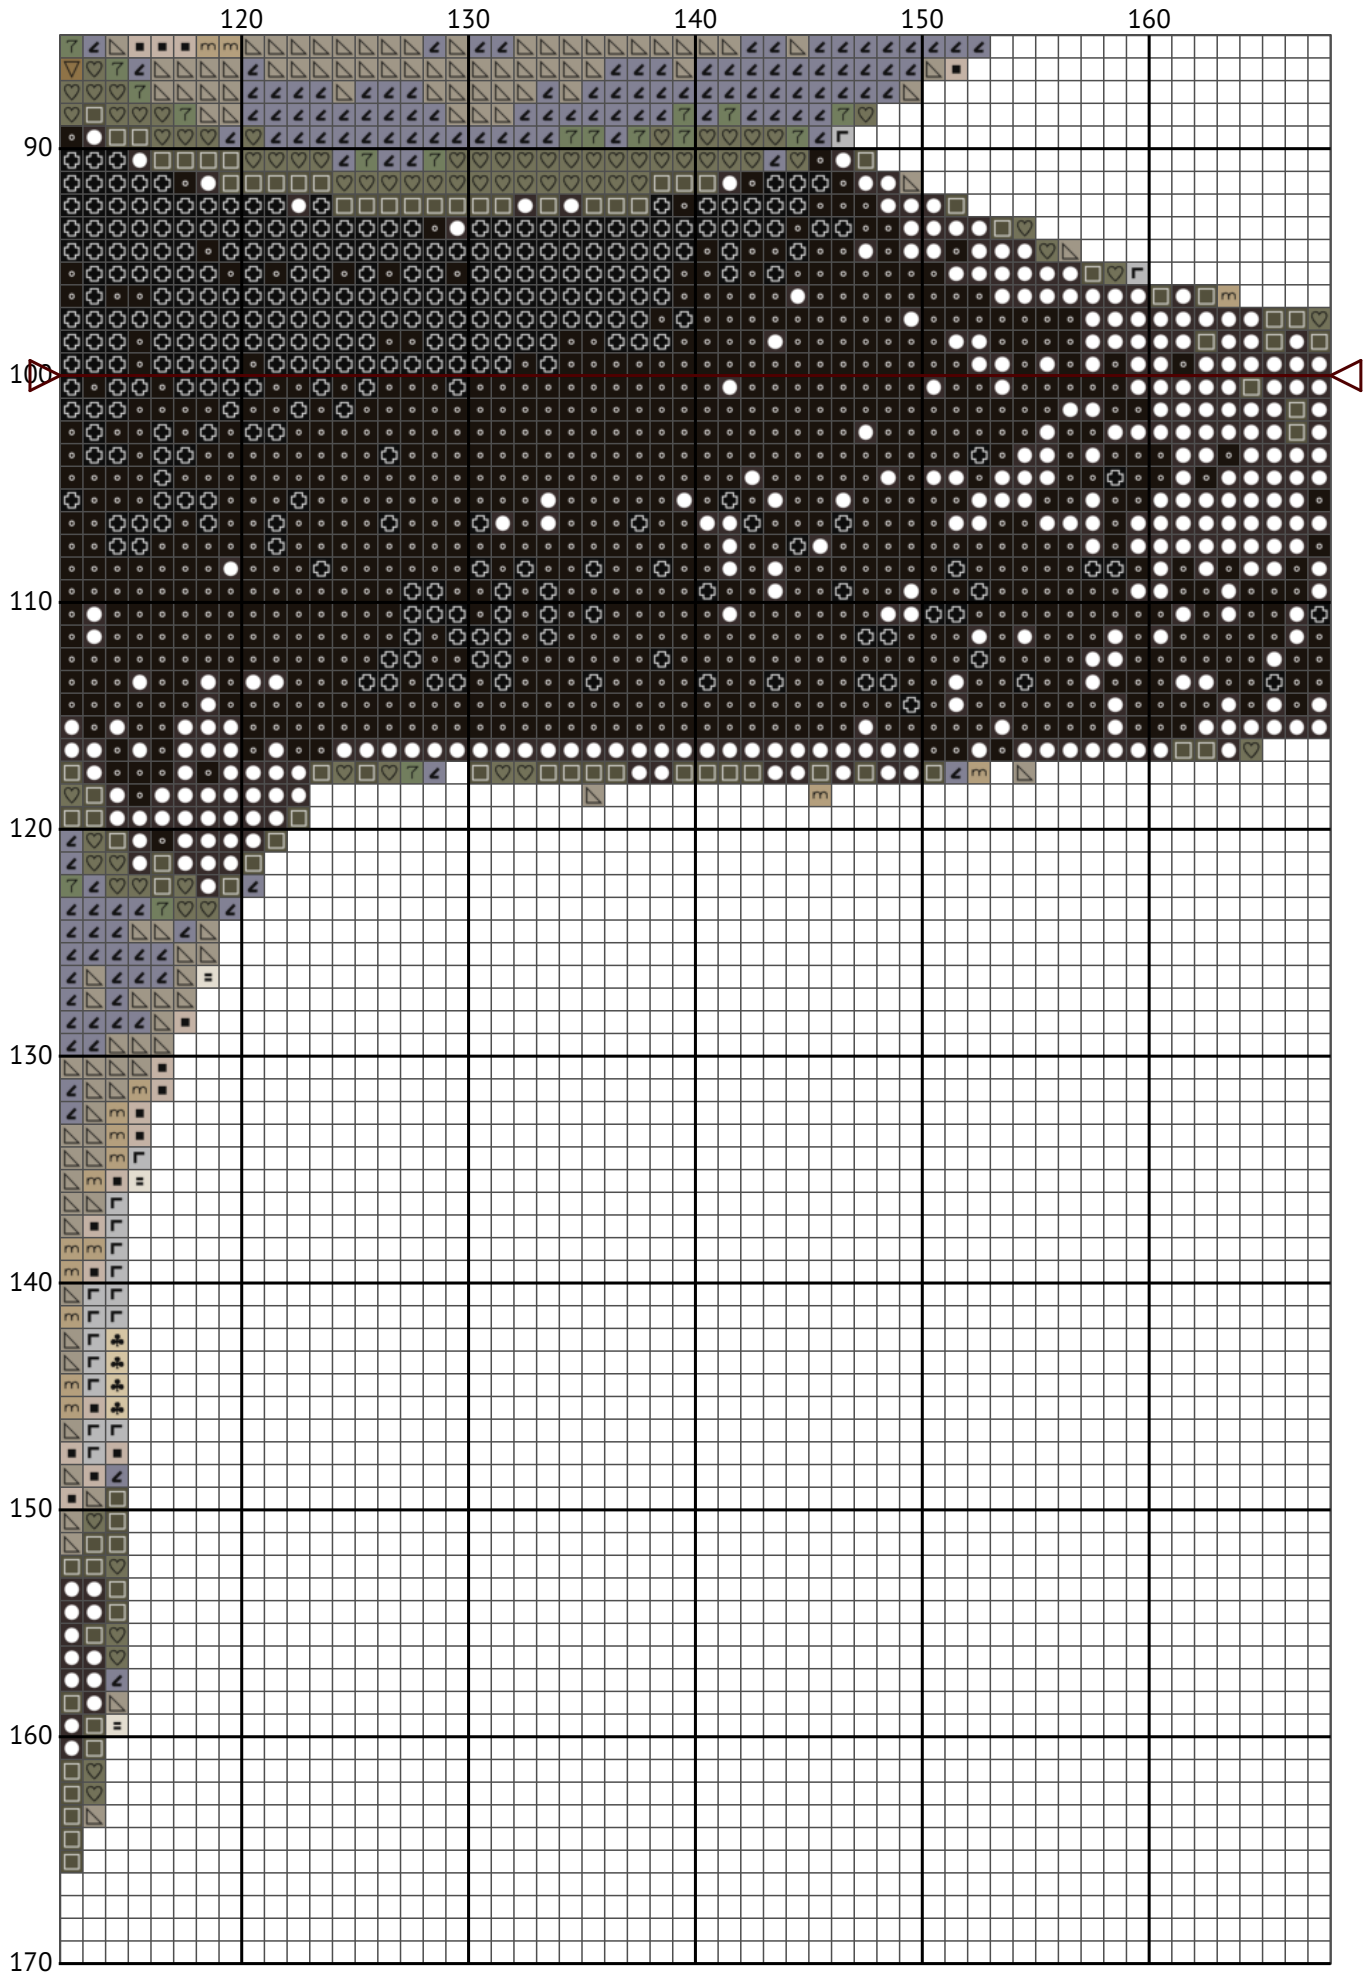

# Веселая панда

Схема вышивки крестиком

---

Размер: 200 x 200 крестиков

Веселая панда

Веселая панда

Веселая панда

Веселая панда

Веселая панда

Веселая панда

Веселая панда

Веселая панда

Веселая панда

Веселая панда

Веселая панда  
Список нитей мулине DMC

N	Symbol	Number	Name	Stitches
1			DMC 01 Tin - White	254
2			DMC B5200 Snow White	44
3			DMC 05 Driftwood - Light	901
4			DMC 09 Cocoa - Very Dark	2600
5			DMC 310 Black	985
6			DMC 318 Steel Gray - Light	828
7			DMC 612 Drab Brown - Light	72
8			DMC 646 Beaver Gray - Dark	456
9			DMC 648 Beaver Gray - Light	1308
10			DMC 822 Beige Gray - Light	1201
11			DMC 3022 Brown Gray - Medium	68
12			DMC 3371 Black Brown	2260
13			DMC 3782 Mocha Brown - Light	517
14			DMC 3787 Brown Gray - Dark	1338
15			DMC 3864 Mocha Beige - Light	80
16			DMC 3865 Winter White	822
17			DMC 3866 Mocha - Ultra Very Light	1404