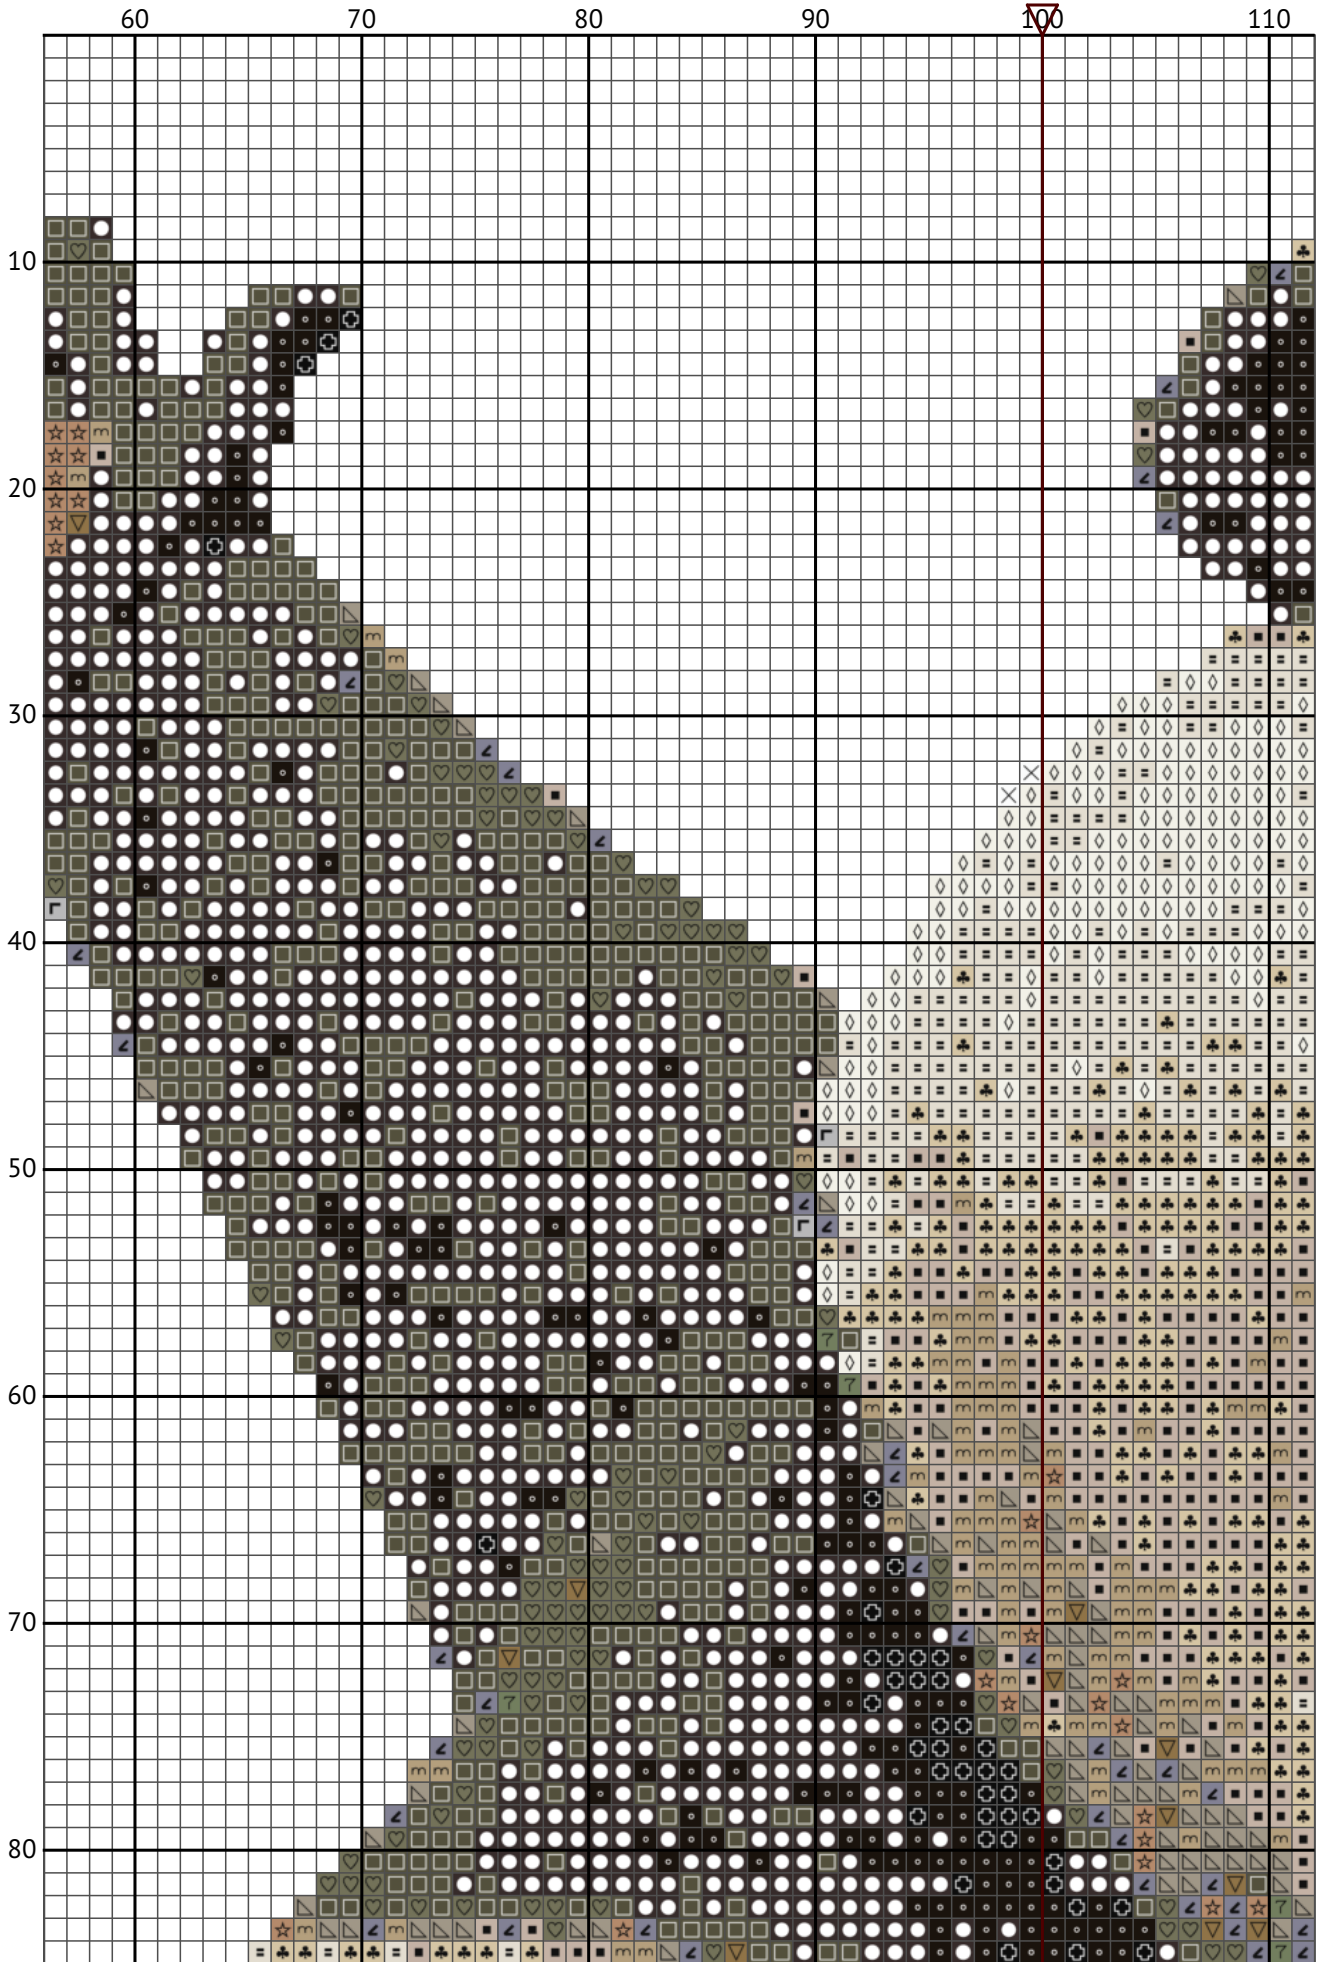

# Веселая панда

Схема вышивки крестиком

---

Размер: 200 x 200 крестиков

Веселая панда

Веселая панда

Веселая панда

Веселая панда

Веселая панда

Веселая панда

Веселая панда

Веселая панда

Веселая панда

Веселая панда

Веселая панда  
Список нитей мулине DMC

N	Symbol	Number	Name	Stitches
1			DMC 01 Tin - White	254
2			DMC B5200 Snow White	44
3			DMC 05 Driftwood - Light	901
4			DMC 09 Cocoa - Very Dark	2600
5			DMC 310 Black	985
6			DMC 318 Steel Gray - Light	828
7			DMC 612 Drab Brown - Light	72
8			DMC 646 Beaver Gray - Dark	456
9			DMC 648 Beaver Gray - Light	1308
10			DMC 822 Beige Gray - Light	1201
11			DMC 3022 Brown Gray - Medium	68
12			DMC 3371 Black Brown	2260
13			DMC 3782 Mocha Brown - Light	517
14			DMC 3787 Brown Gray - Dark	1338
15			DMC 3864 Mocha Beige - Light	80
16			DMC 3865 Winter White	822
17			DMC 3866 Mocha - Ultra Very Light	1404