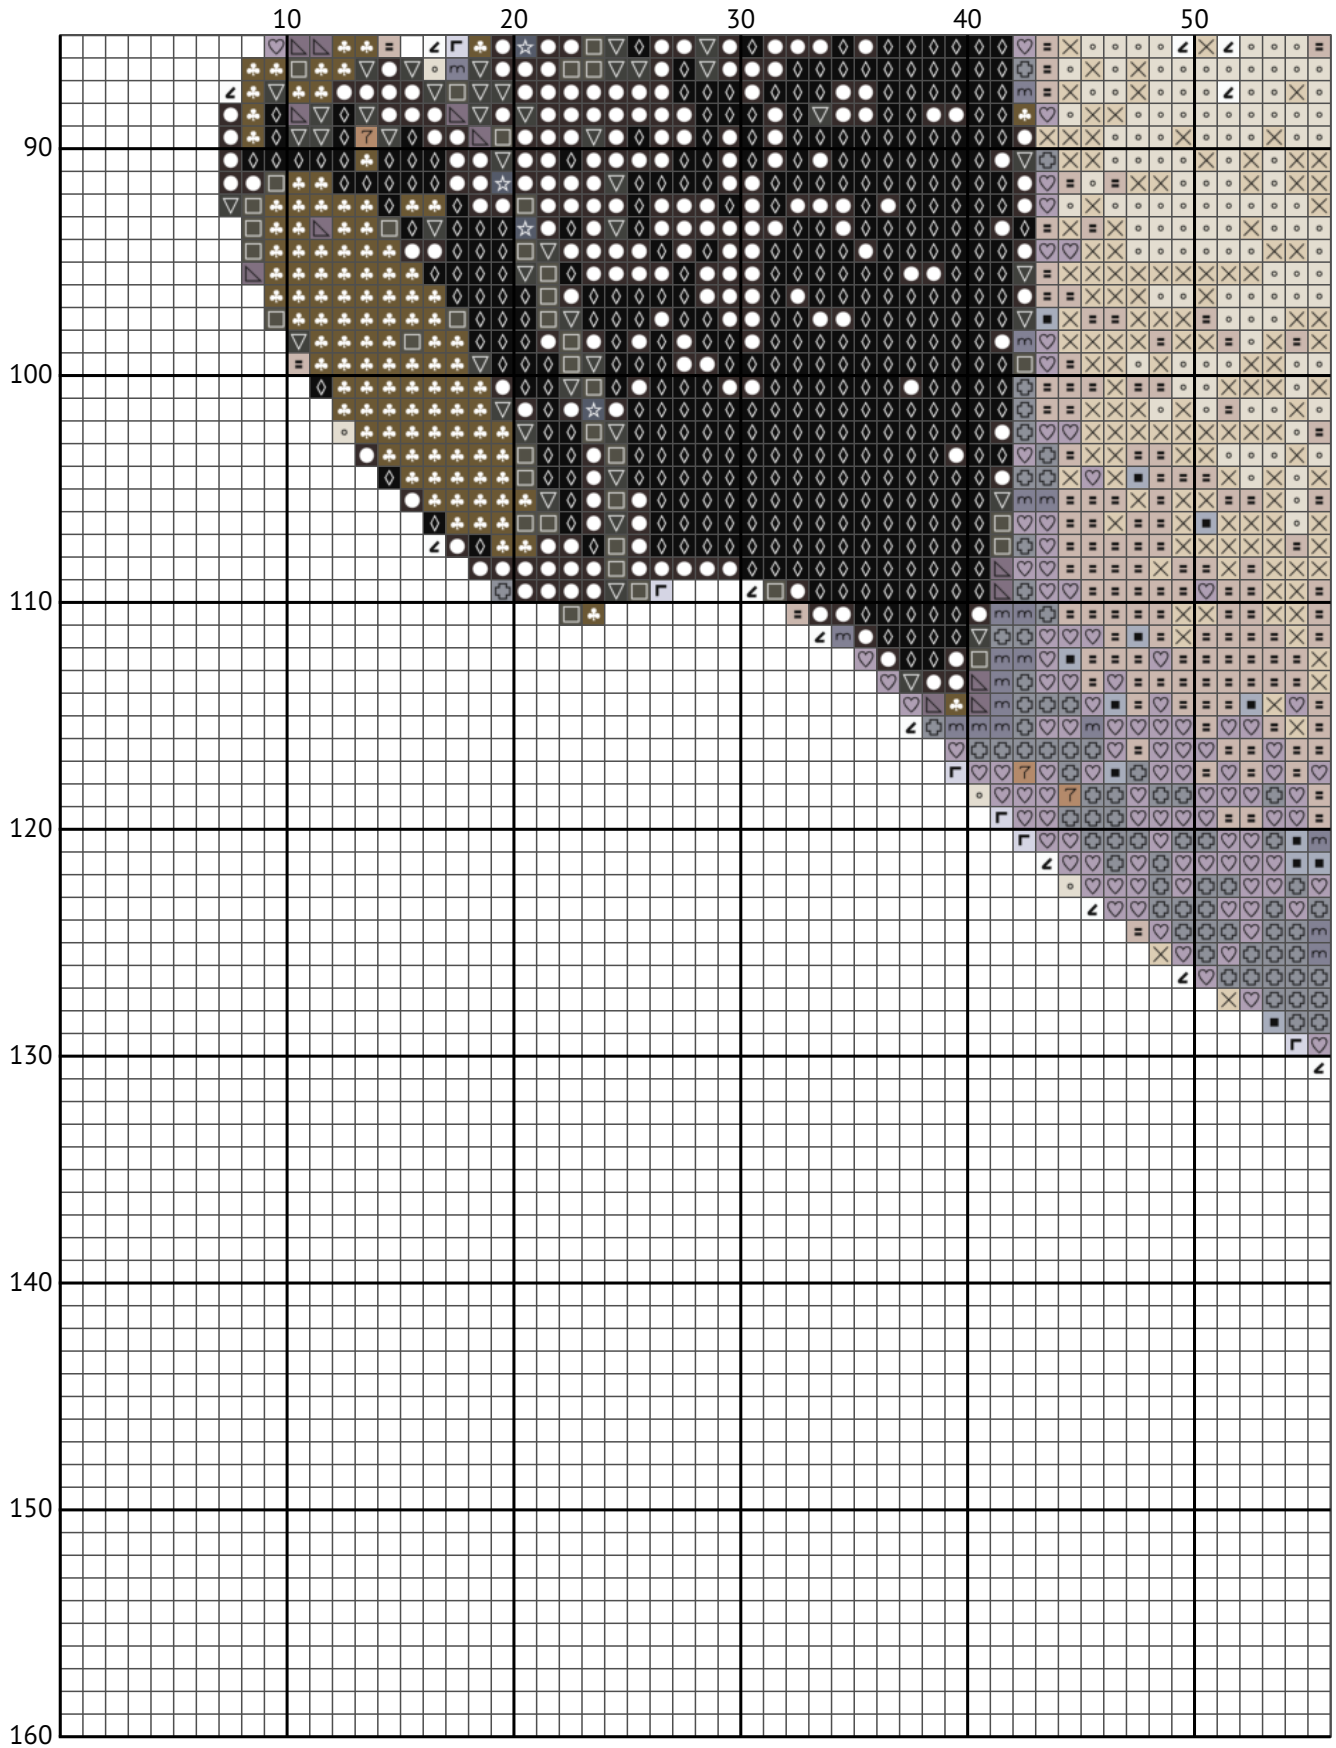

Веселая панда

Схема вышивки крестиком

Размер: 160 x 160 крестиков

Веселая панда

Веселая панда

Веселая панда

Веселая панда

Веселая панда

Веселая панда

Веселая панда
Список нитей мулине DMC

N	Symbol	Number	Name	Stitches
1		 DMC 03	Tin - Medium	757
2		 DMC 27	Violet - White	40
3		 DMC 310	Black	1772
4		 DMC 317	Pewter Gray	72
5		 DMC 318	Steel Gray - Light	414
6		 DMC 415	Pearl Gray	195
7		 DMC 453	Shell Gray - Light	830
8		 DMC 535	Ash Gray - Very Light	645
9		 DMC 611	Drab Brown	228
10		 DMC 3042	Antique Violet - Light	282
11		 DMC 3743	Antique Violet - Very Light	513
12		 DMC B5200	Snow White	401
13		 DMC 09	Cocoa - Very Dark	1643
14		 DMC 645	Beaver Gray - Very Dark	321
15		 DMC 3033	Mocha Brown - Very Light	722
16		 DMC 3864	Mocha Beige - Light	94
17		 DMC 3866	Mocha - Ultra Very Light	994