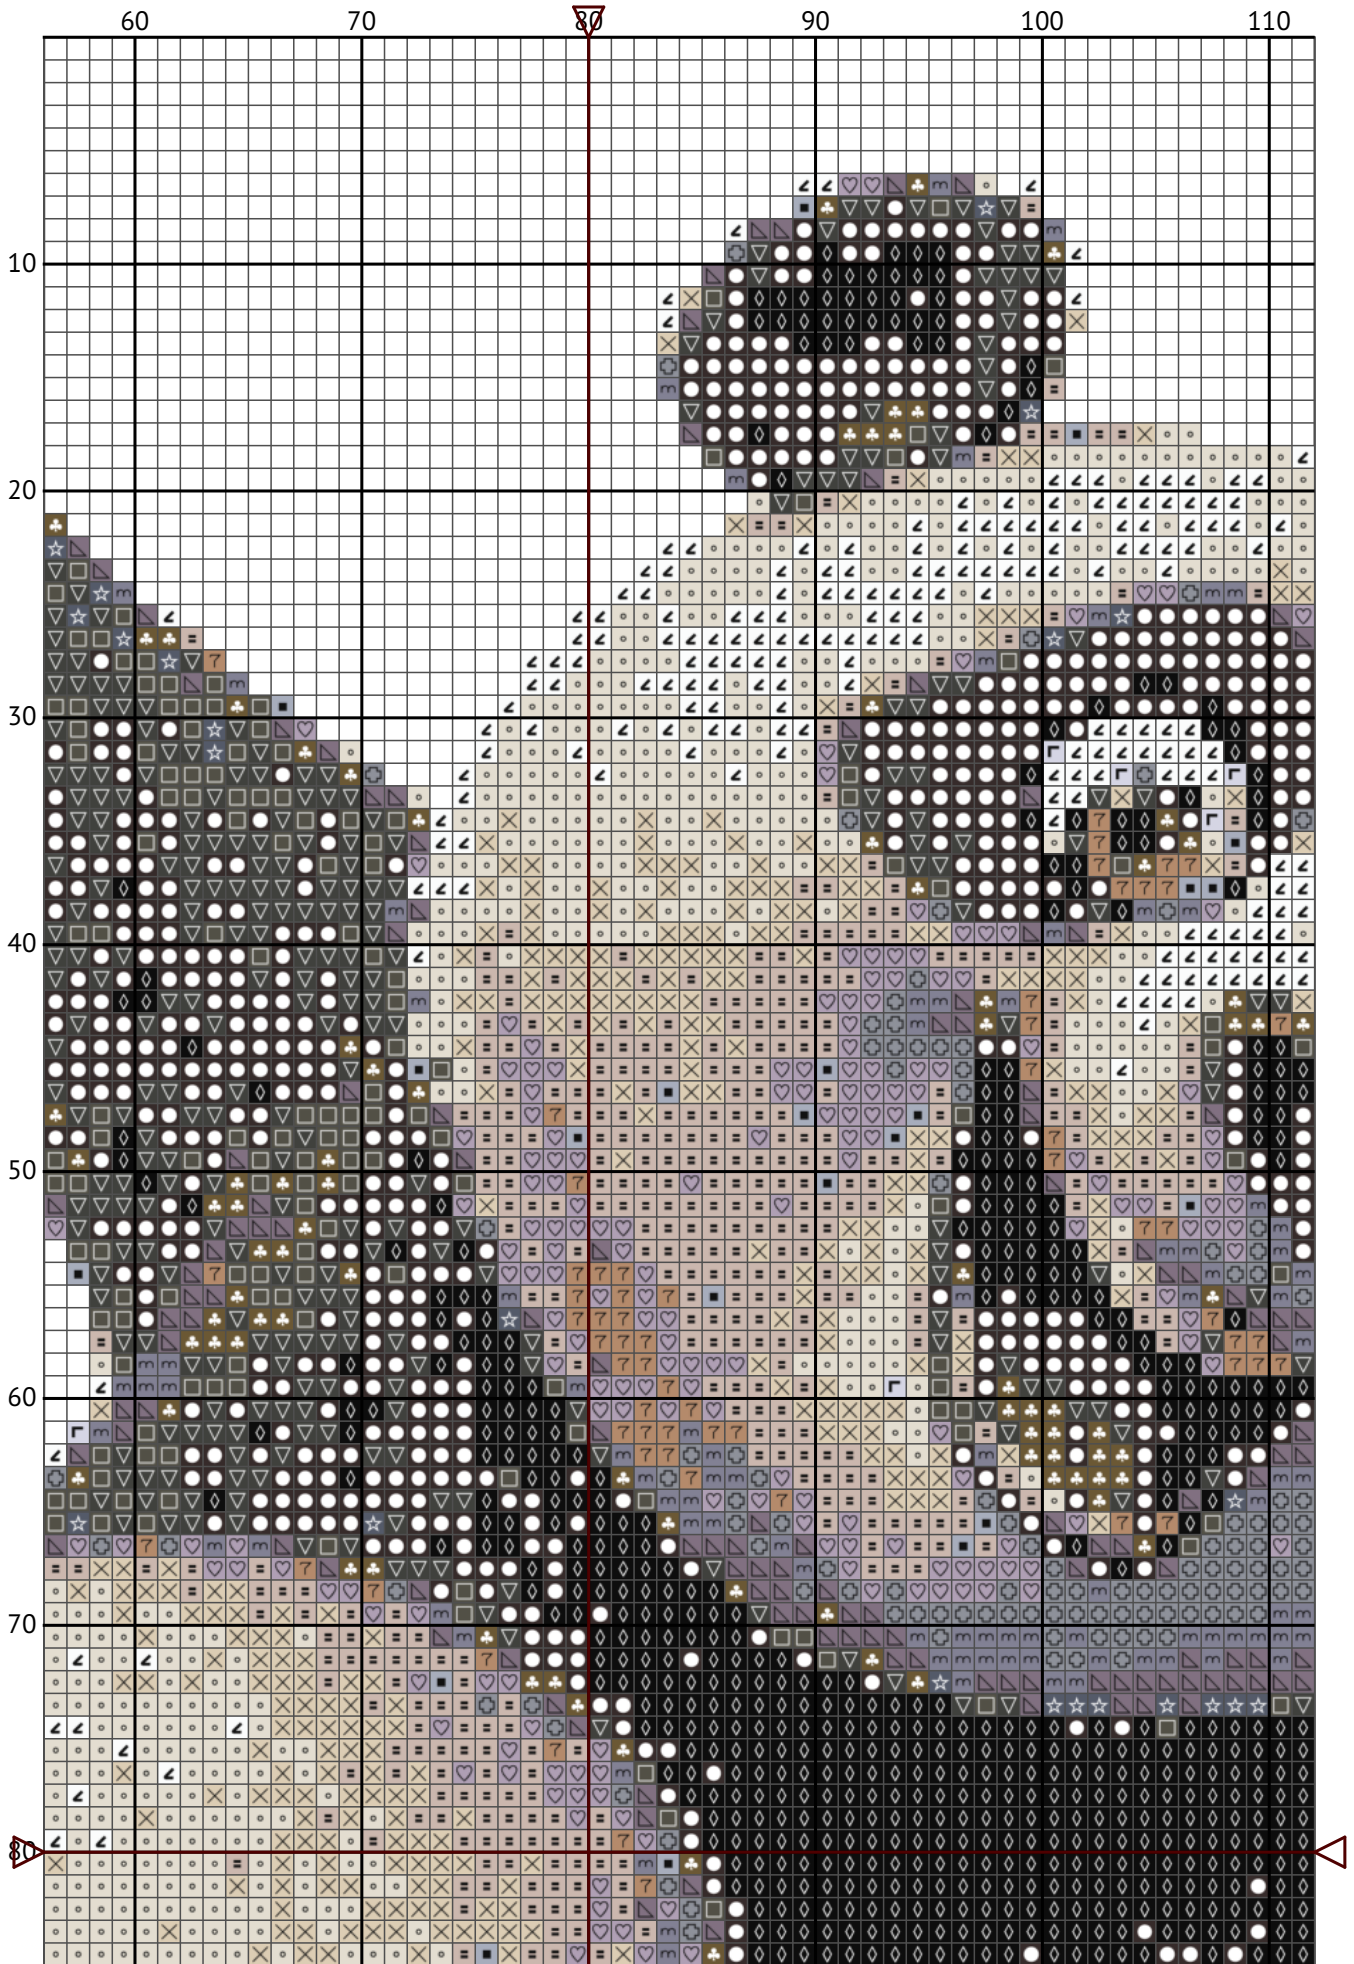

Веселая панда

Схема вышивки крестиком

Размер: 160 x 160 крестиков

Веселая панда

Веселая панда

Веселая панда

Веселая панда

Веселая панда

Веселая панда

Веселая панда
Список нитей мулине DMC

N	Symbol	Number	Name	Stitches
1		 DMC 03	Tin - Medium	757
2		 DMC 27	Violet - White	40
3		 DMC 310	Black	1772
4		 DMC 317	Pewter Gray	72
5		 DMC 318	Steel Gray - Light	414
6		 DMC 415	Pearl Gray	195
7		 DMC 453	Shell Gray - Light	830
8		 DMC 535	Ash Gray - Very Light	645
9		 DMC 611	Drab Brown	228
10		 DMC 3042	Antique Violet - Light	282
11		 DMC 3743	Antique Violet - Very Light	513
12		 DMC B5200	Snow White	401
13		 DMC 09	Cocoa - Very Dark	1643
14		 DMC 645	Beaver Gray - Very Dark	321
15		 DMC 3033	Mocha Brown - Very Light	722
16		 DMC 3864	Mocha Beige - Light	94
17		 DMC 3866	Mocha - Ultra Very Light	994