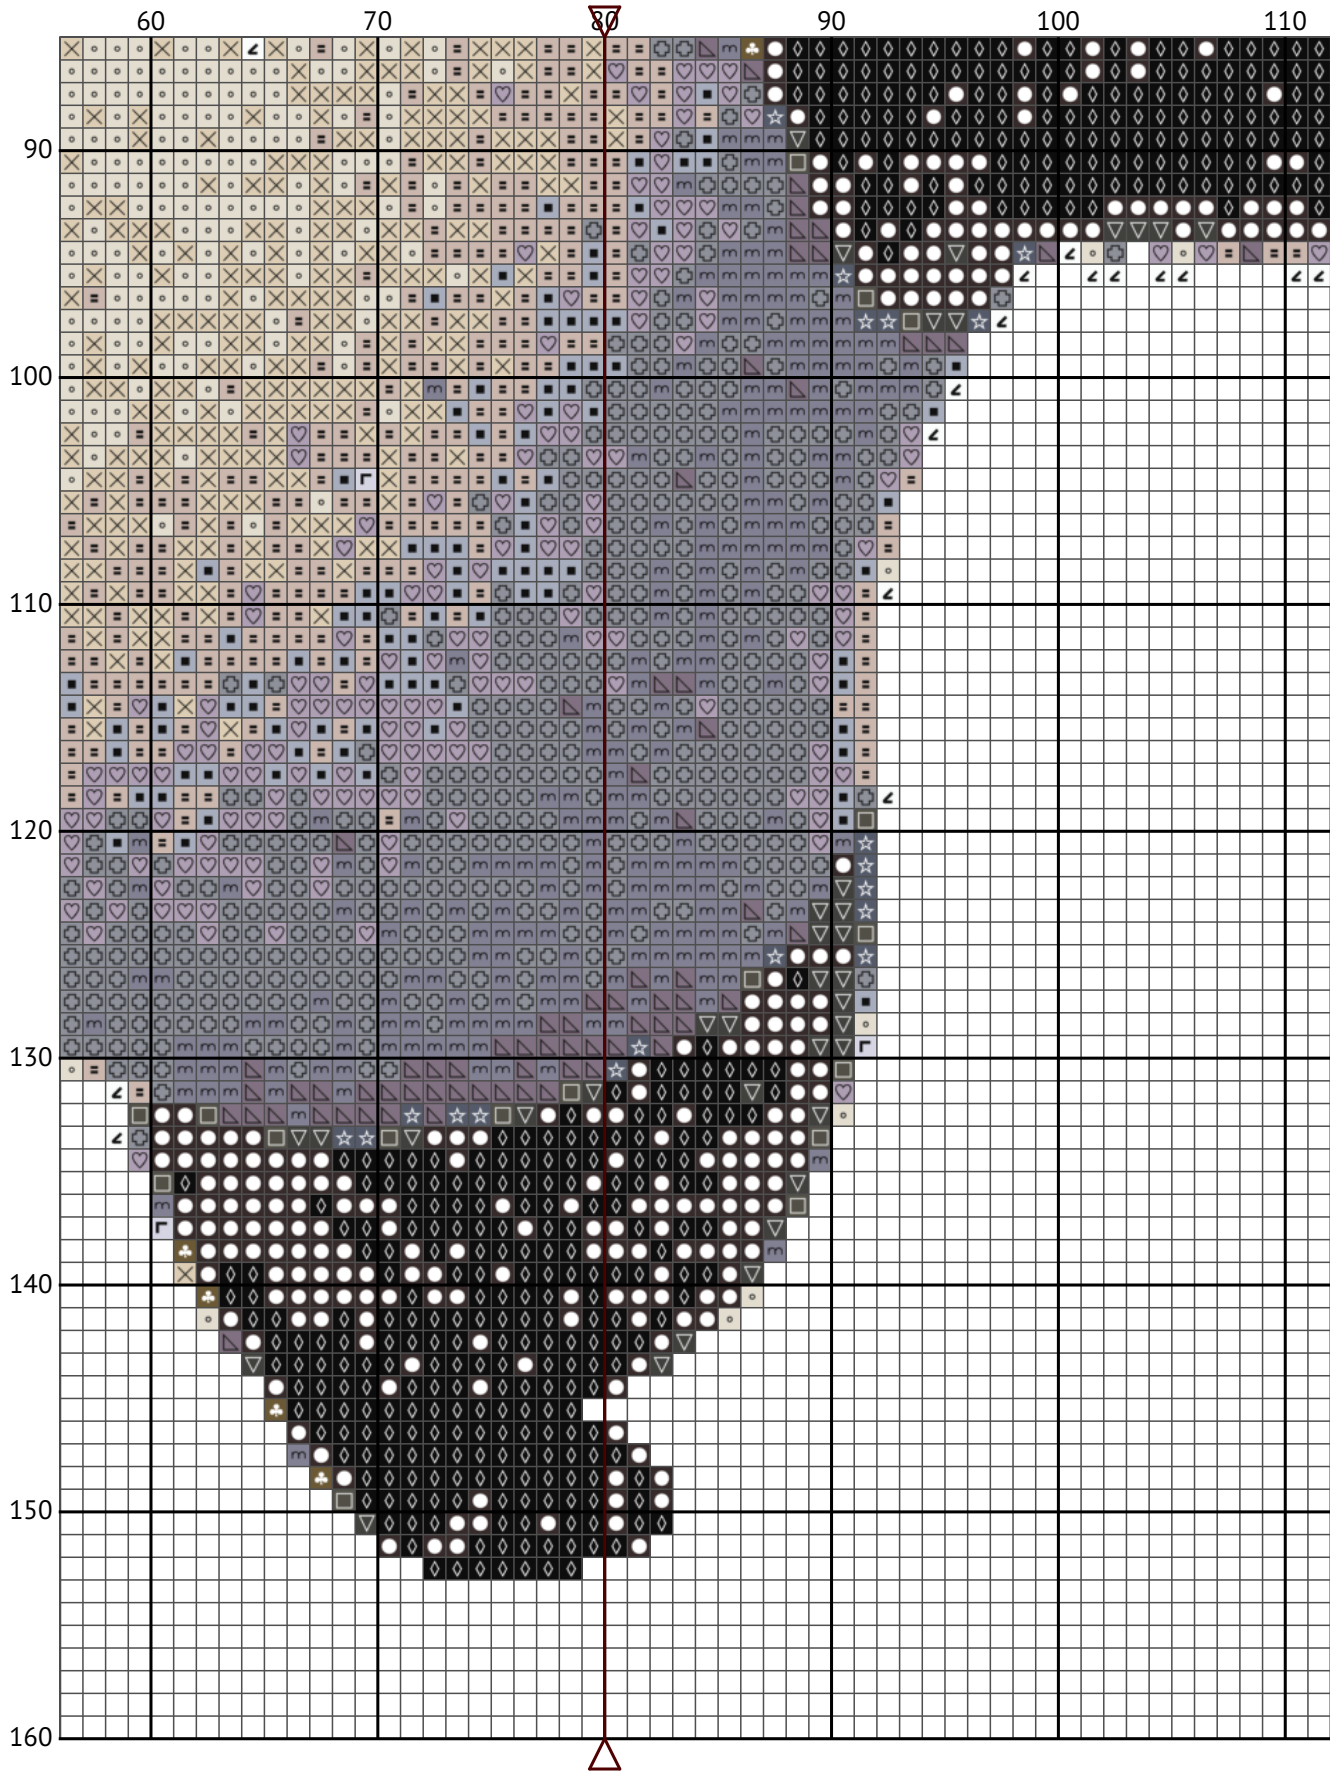

Веселая панда

Схема вышивки крестиком

Размер: 160 x 160 крестиков

Веселая панда

Веселая панда

Веселая панда

Веселая панда

Веселая панда

Веселая панда

Веселая панда
Список нитей мулине DMC

N	Symbol	Number	Name	Stitches
1		 DMC 03	Tin - Medium	757
2		 DMC 27	Violet - White	40
3		 DMC 310	Black	1772
4		 DMC 317	Pewter Gray	72
5		 DMC 318	Steel Gray - Light	414
6		 DMC 415	Pearl Gray	195
7		 DMC 453	Shell Gray - Light	830
8		 DMC 535	Ash Gray - Very Light	645
9		 DMC 611	Drab Brown	228
10		 DMC 3042	Antique Violet - Light	282
11		 DMC 3743	Antique Violet - Very Light	513
12		 DMC B5200	Snow White	401
13		 DMC 09	Cocoa - Very Dark	1643
14		 DMC 645	Beaver Gray - Very Dark	321
15		 DMC 3033	Mocha Brown - Very Light	722
16		 DMC 3864	Mocha Beige - Light	94
17		 DMC 3866	Mocha - Ultra Very Light	994