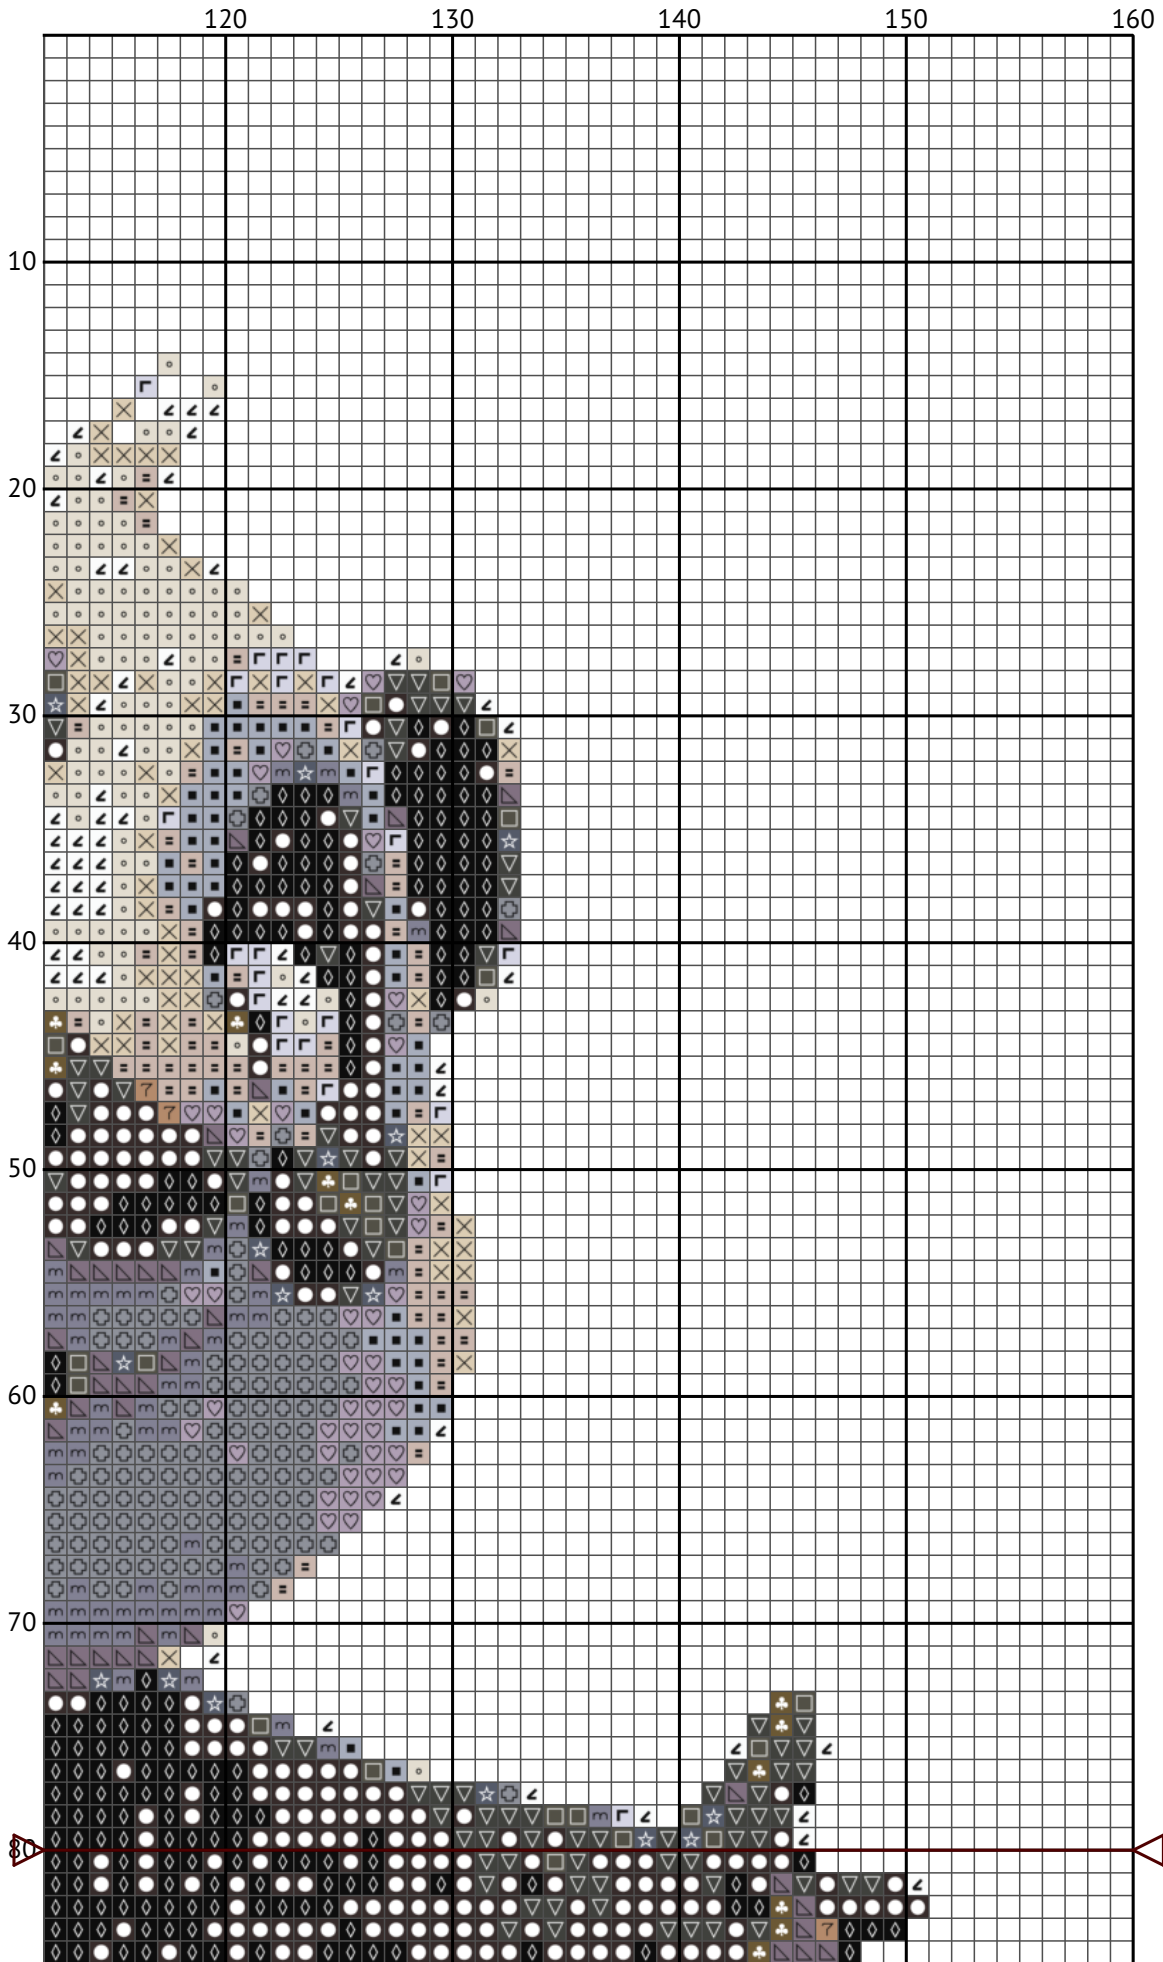

Веселая панда

Схема вышивки крестиком

Размер: 160 x 160 крестиков

Веселая панда

Веселая панда

Веселая панда

Веселая панда

Веселая панда

Веселая панда

Веселая панда
Список нитей мулине DMC

N	Symbol	Number	Name	Stitches
1		 DMC 03	Tin - Medium	757
2		 DMC 27	Violet - White	40
3		 DMC 310	Black	1772
4		 DMC 317	Pewter Gray	72
5		 DMC 318	Steel Gray - Light	414
6		 DMC 415	Pearl Gray	195
7		 DMC 453	Shell Gray - Light	830
8		 DMC 535	Ash Gray - Very Light	645
9		 DMC 611	Drab Brown	228
10		 DMC 3042	Antique Violet - Light	282
11		 DMC 3743	Antique Violet - Very Light	513
12		 DMC B5200	Snow White	401
13		 DMC 09	Cocoa - Very Dark	1643
14		 DMC 645	Beaver Gray - Very Dark	321
15		 DMC 3033	Mocha Brown - Very Light	722
16		 DMC 3864	Mocha Beige - Light	94
17		 DMC 3866	Mocha - Ultra Very Light	994