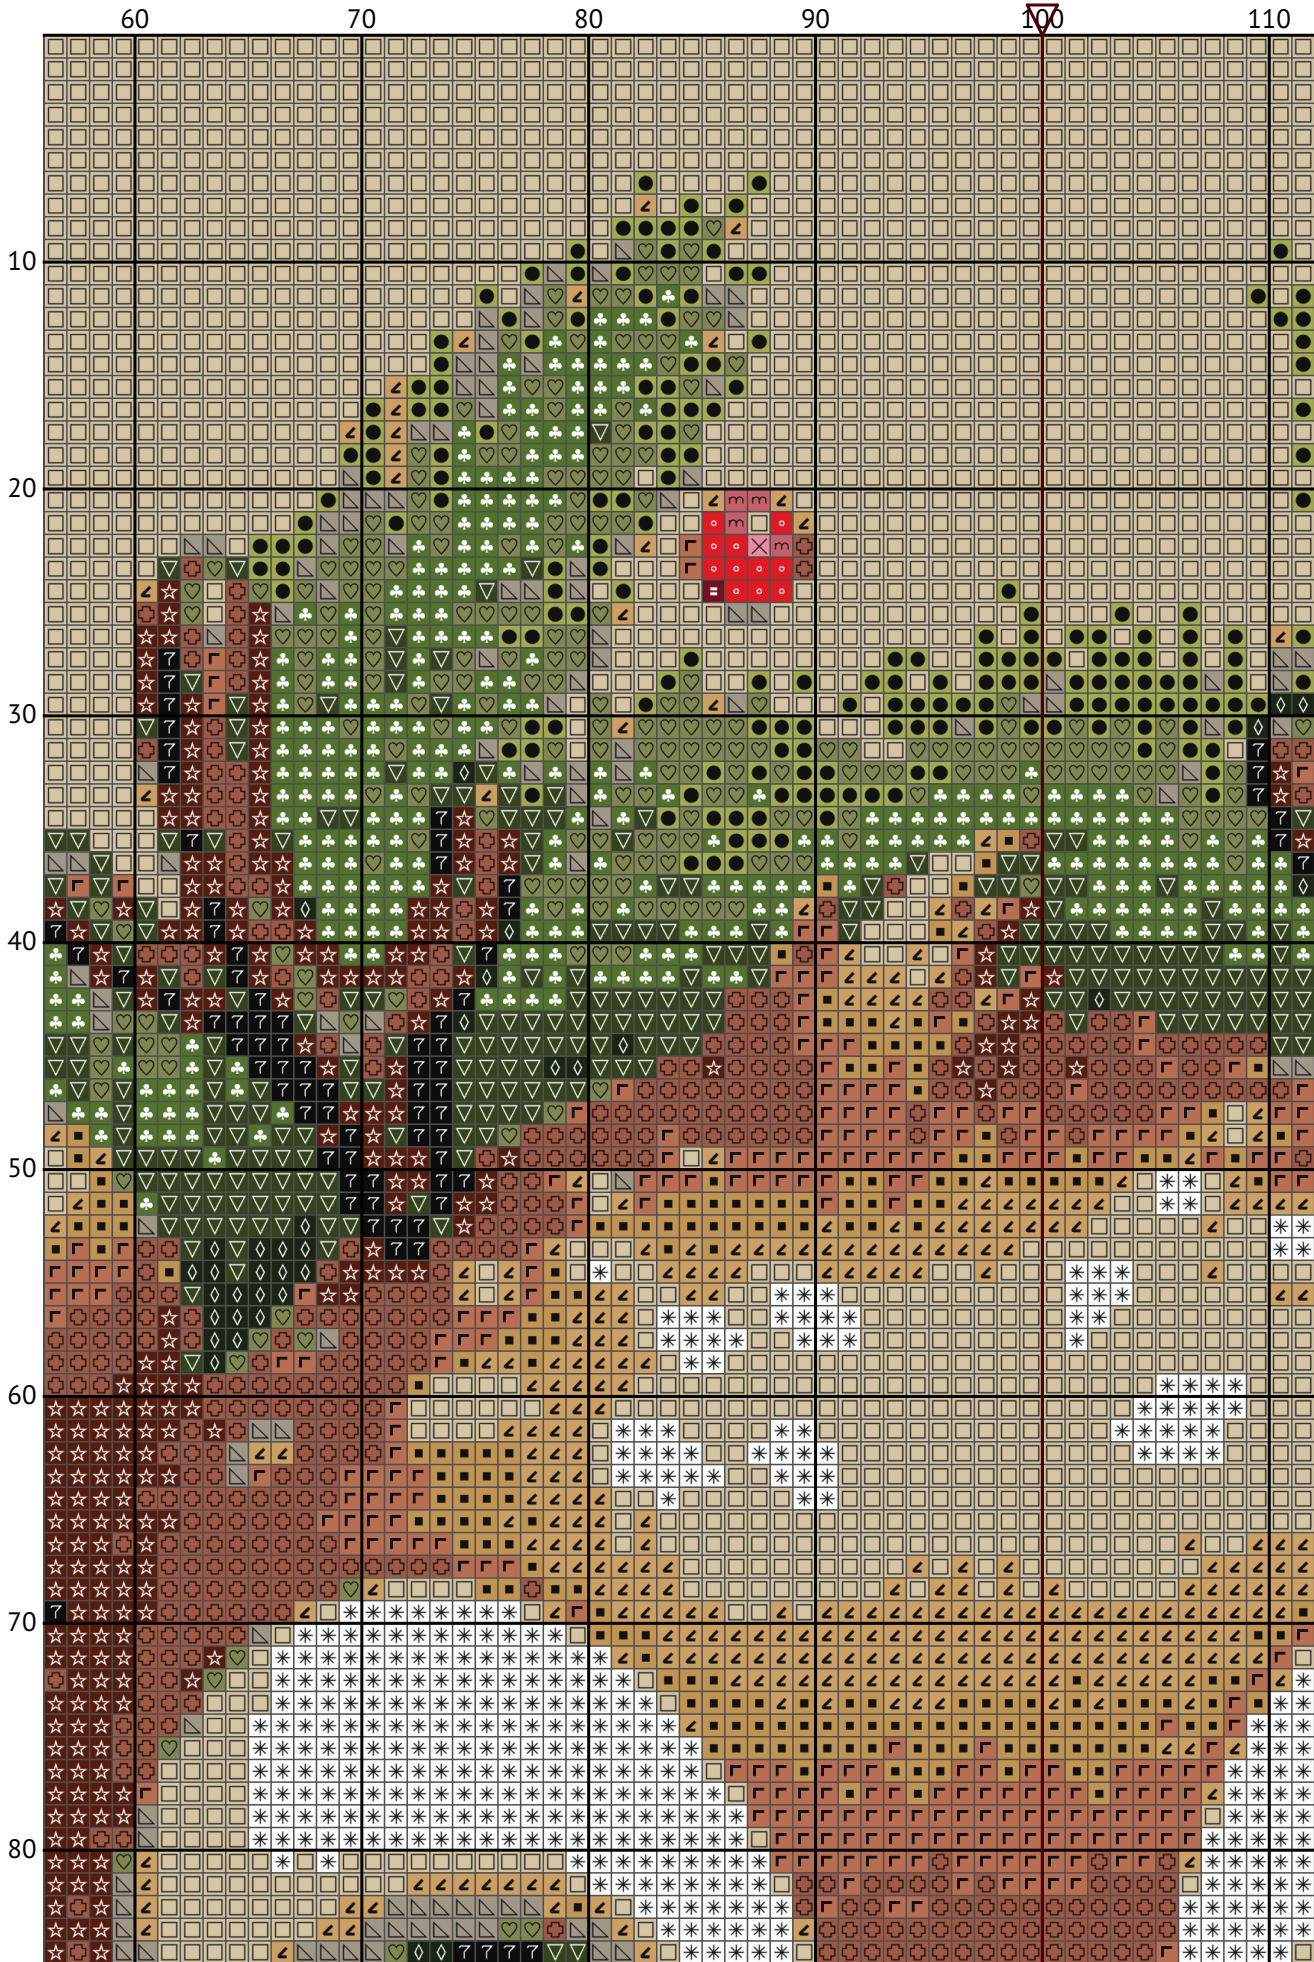

Різдвяне оленя