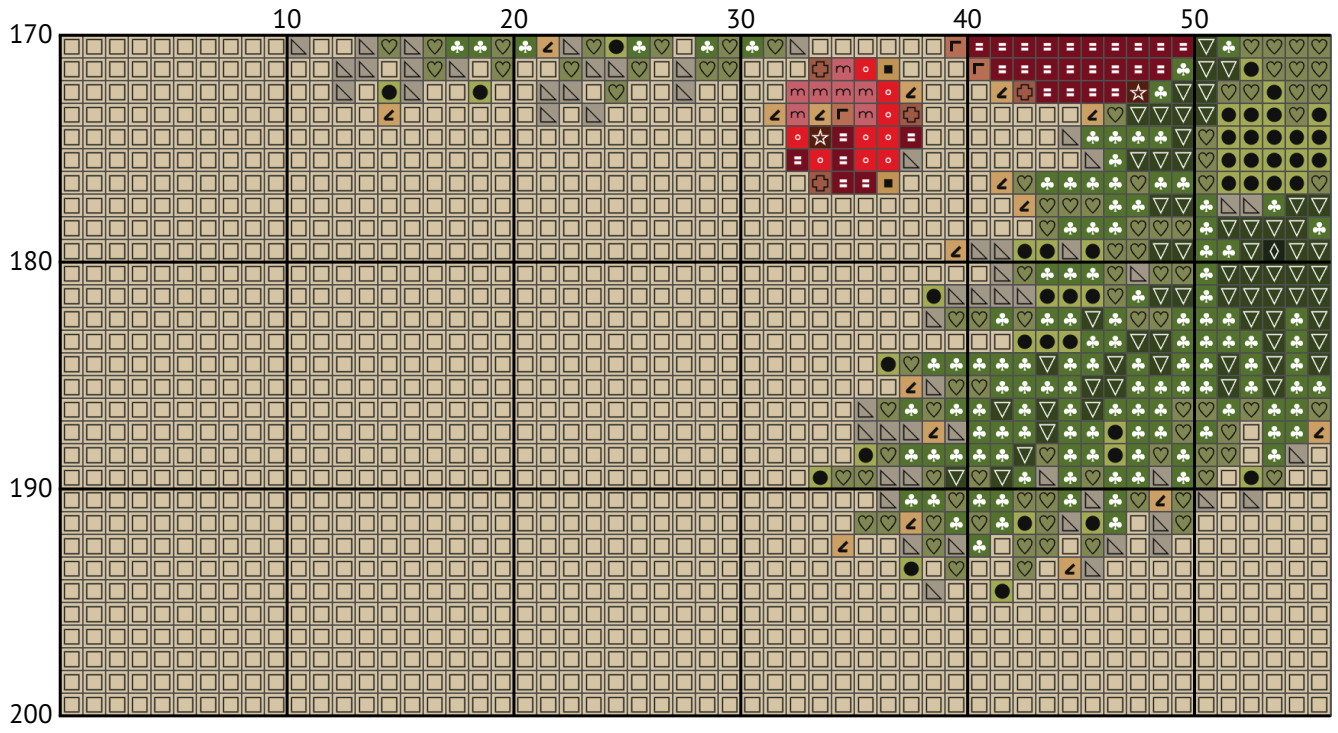

Різдвяне оленя