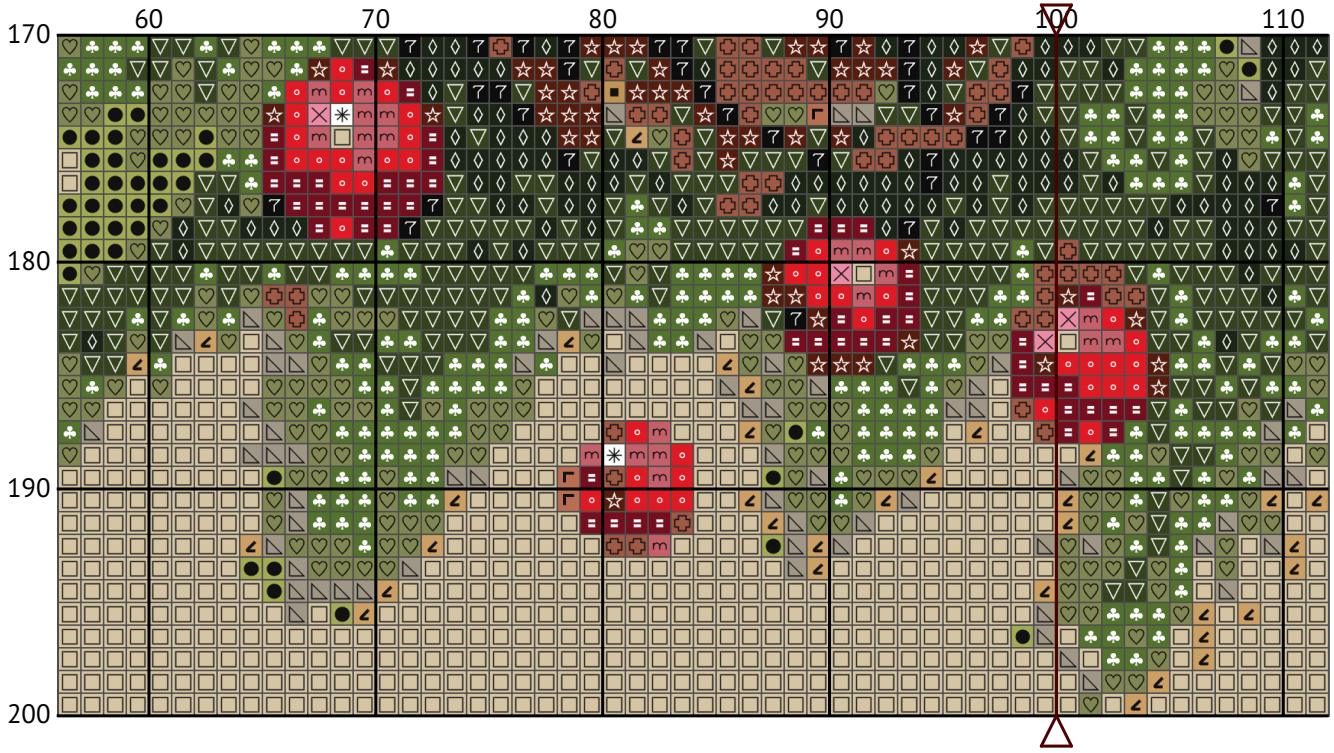

Різдвяне оленя