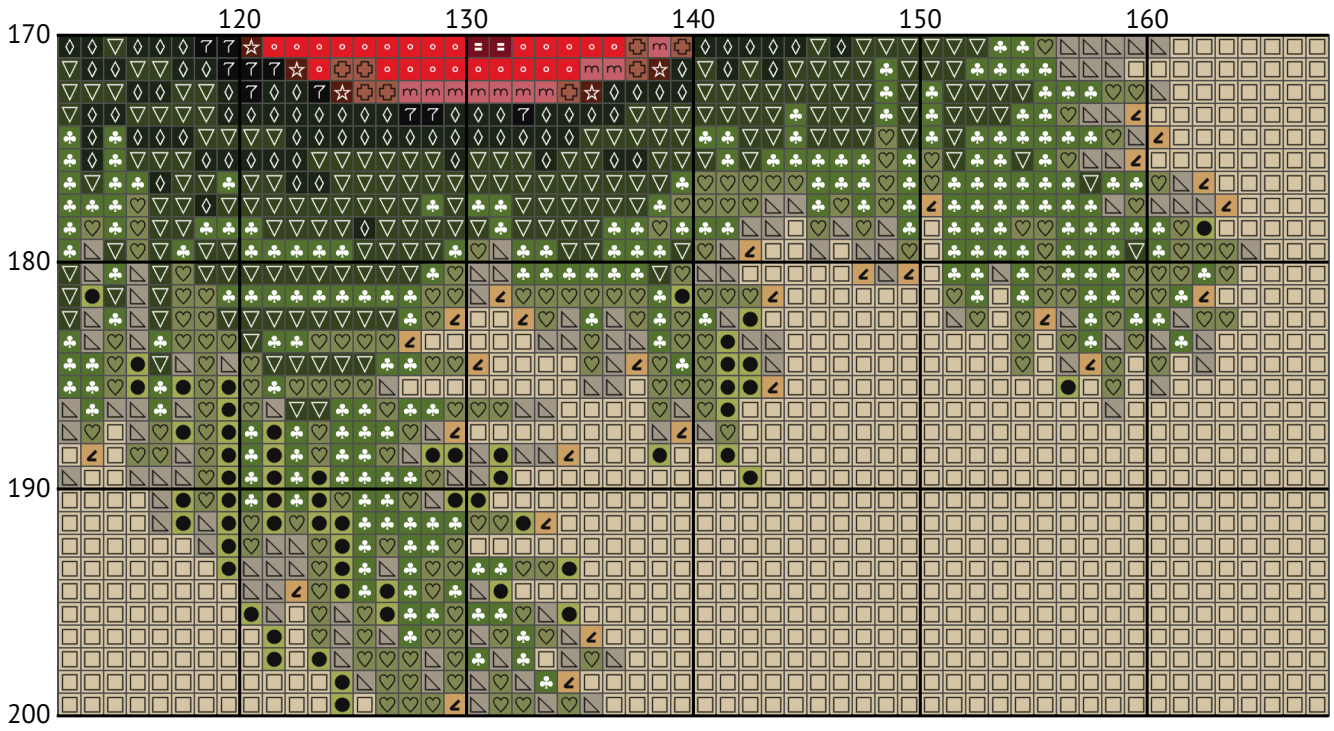

Різдвяне оленя