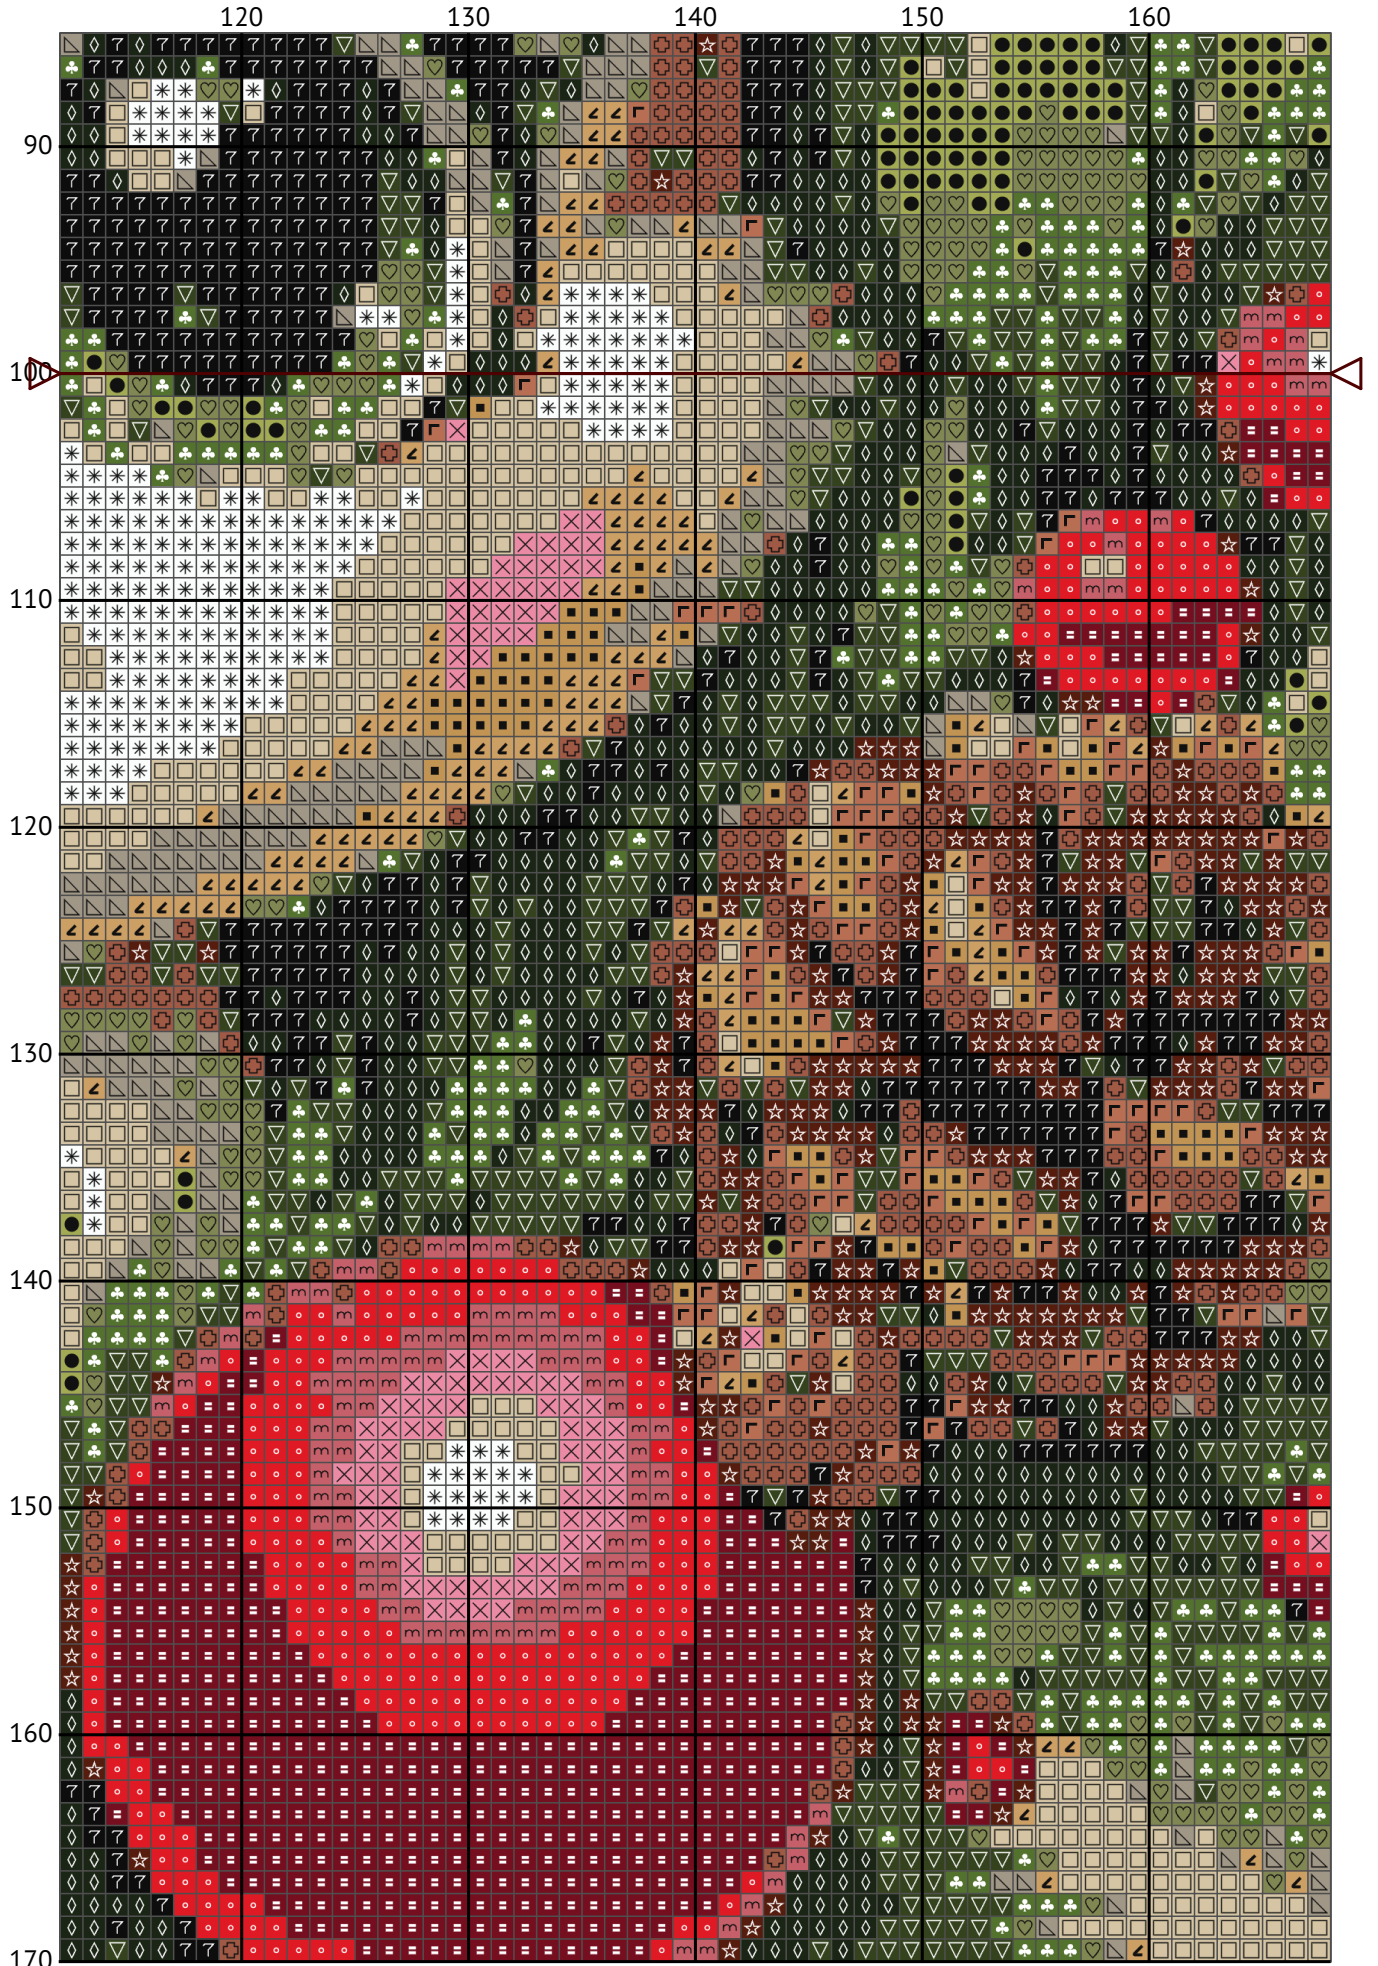

Різдвяне оленя