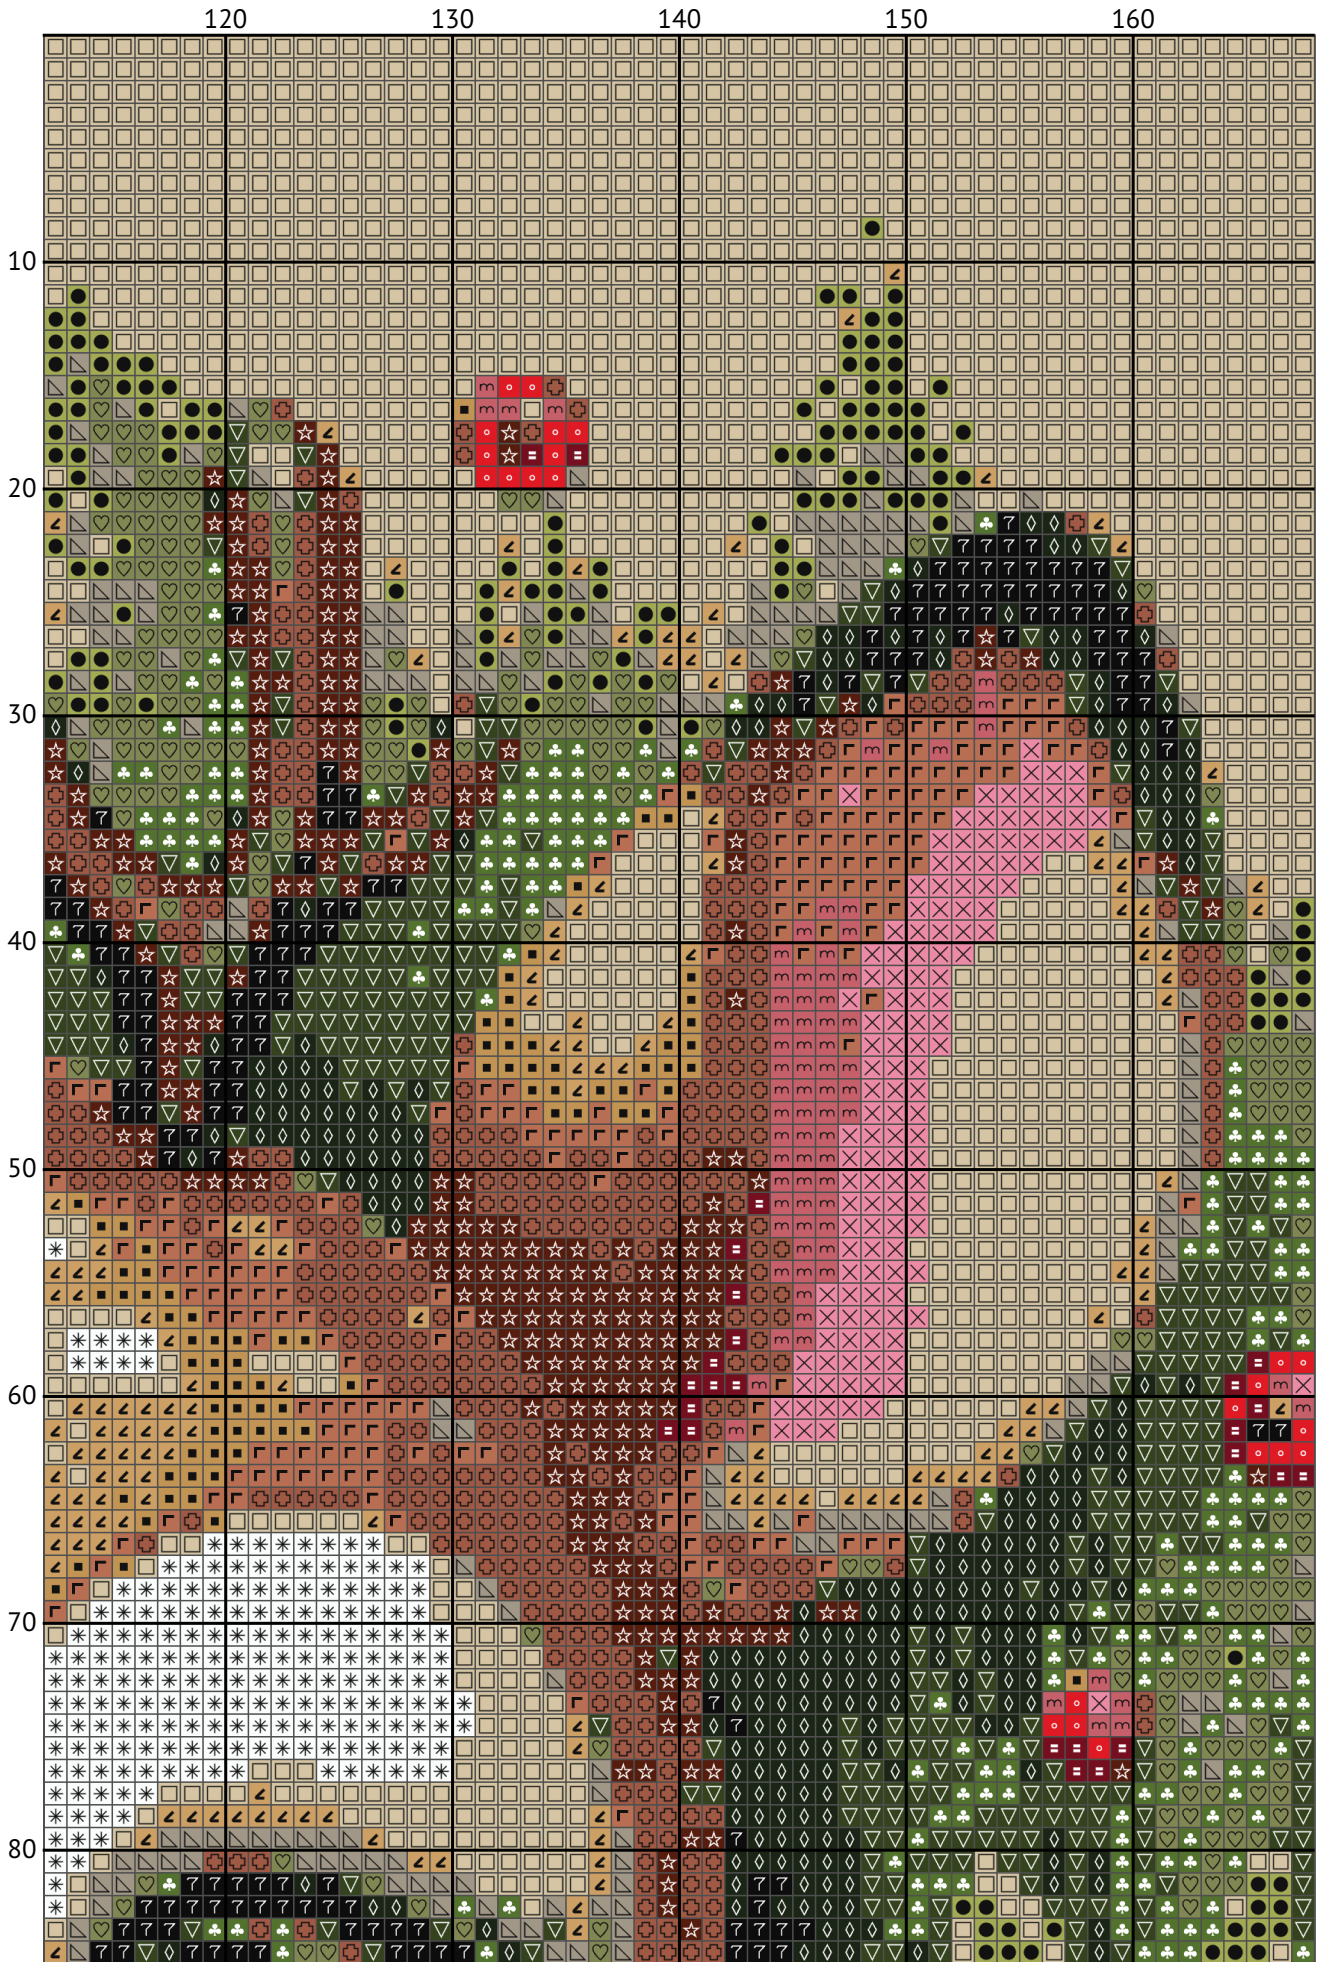

Різдвяне оленя