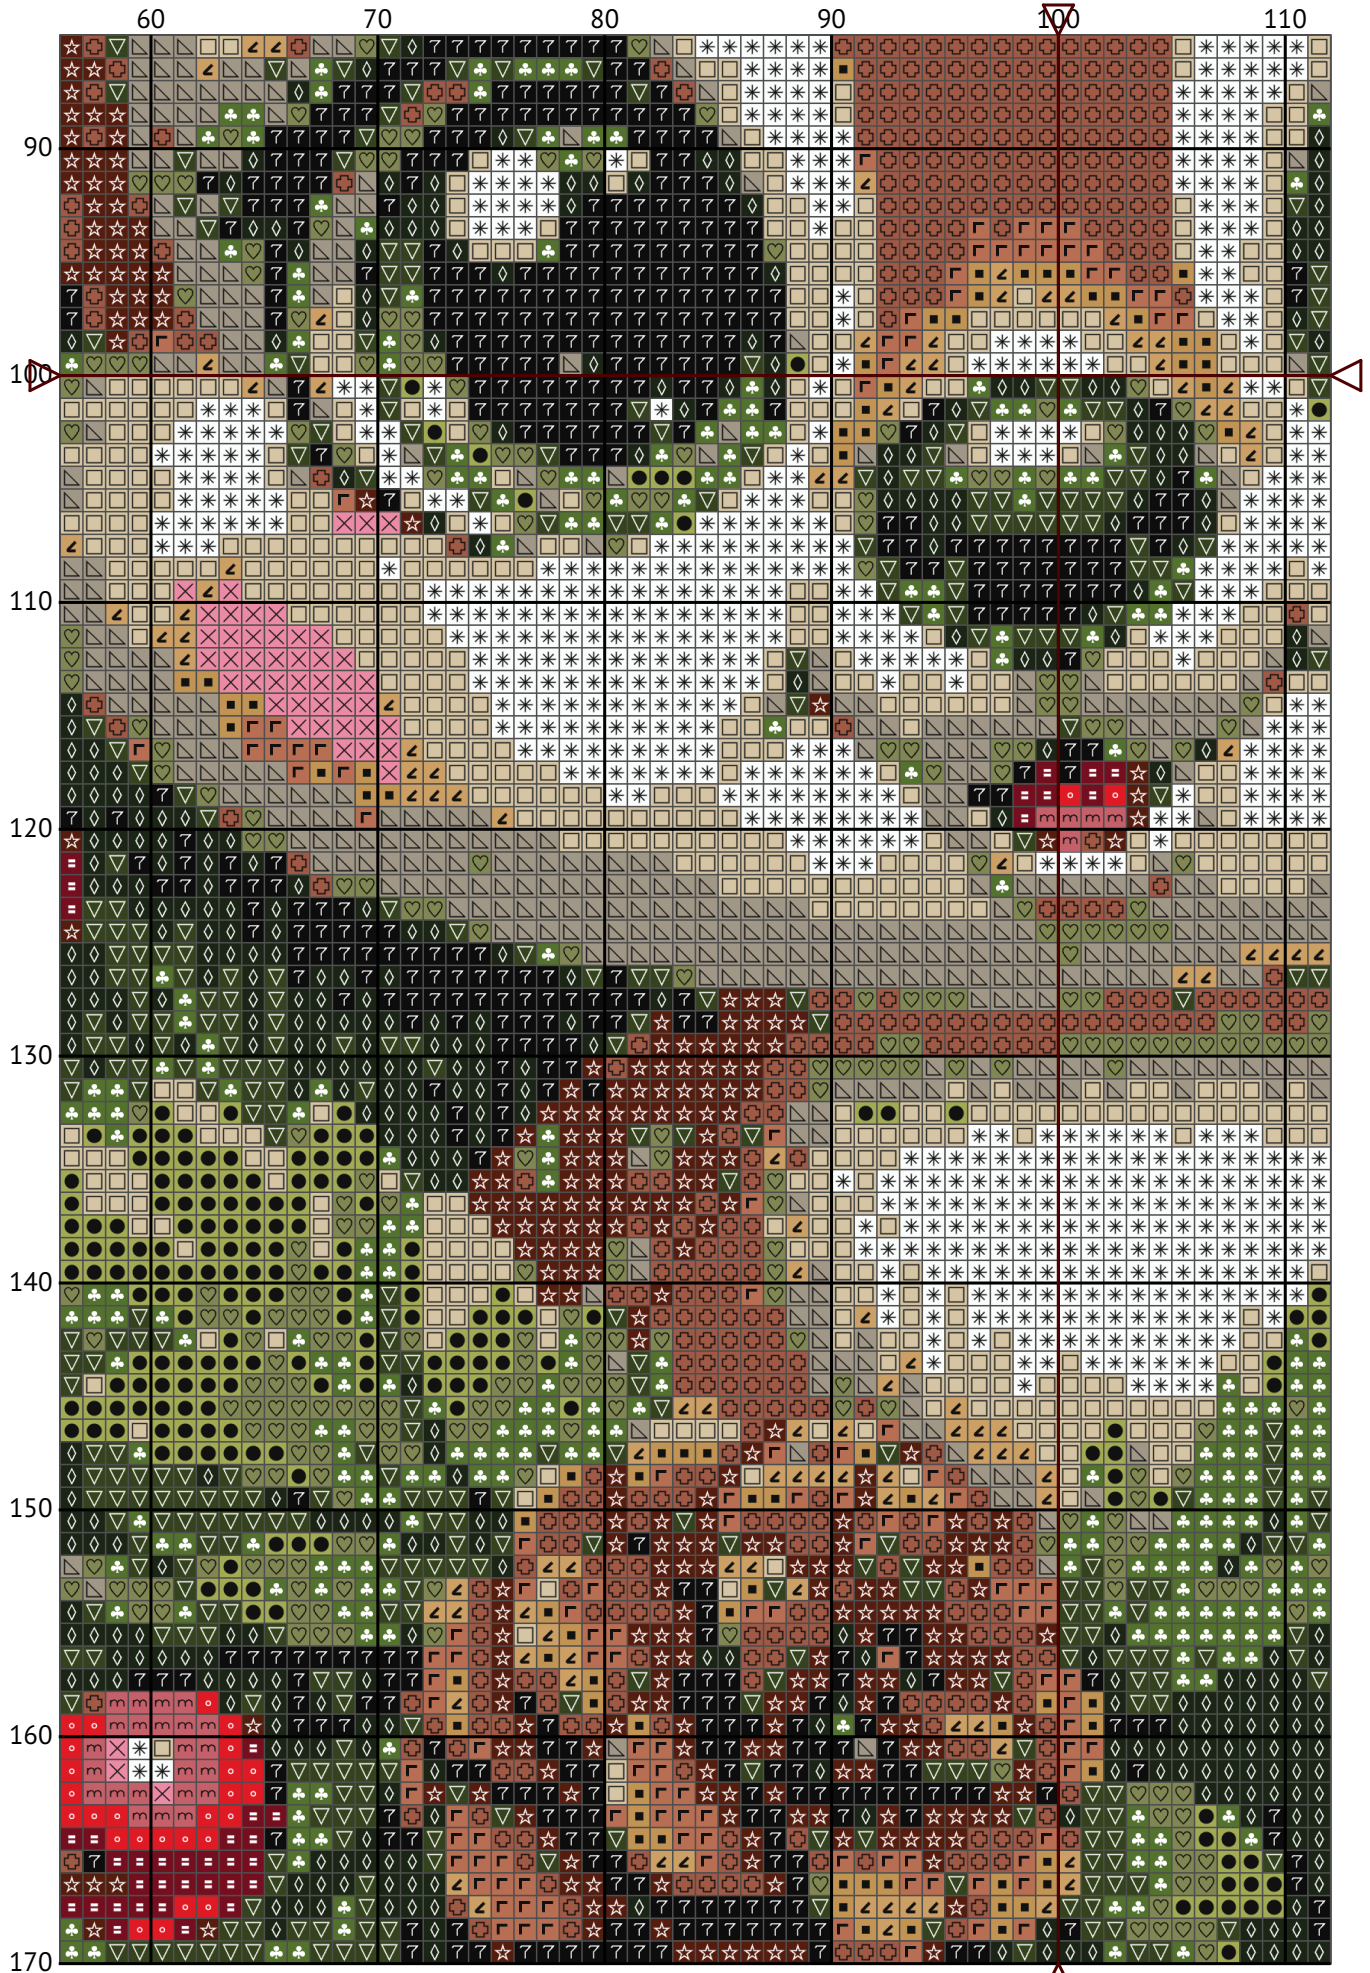

Різдвяне оленя