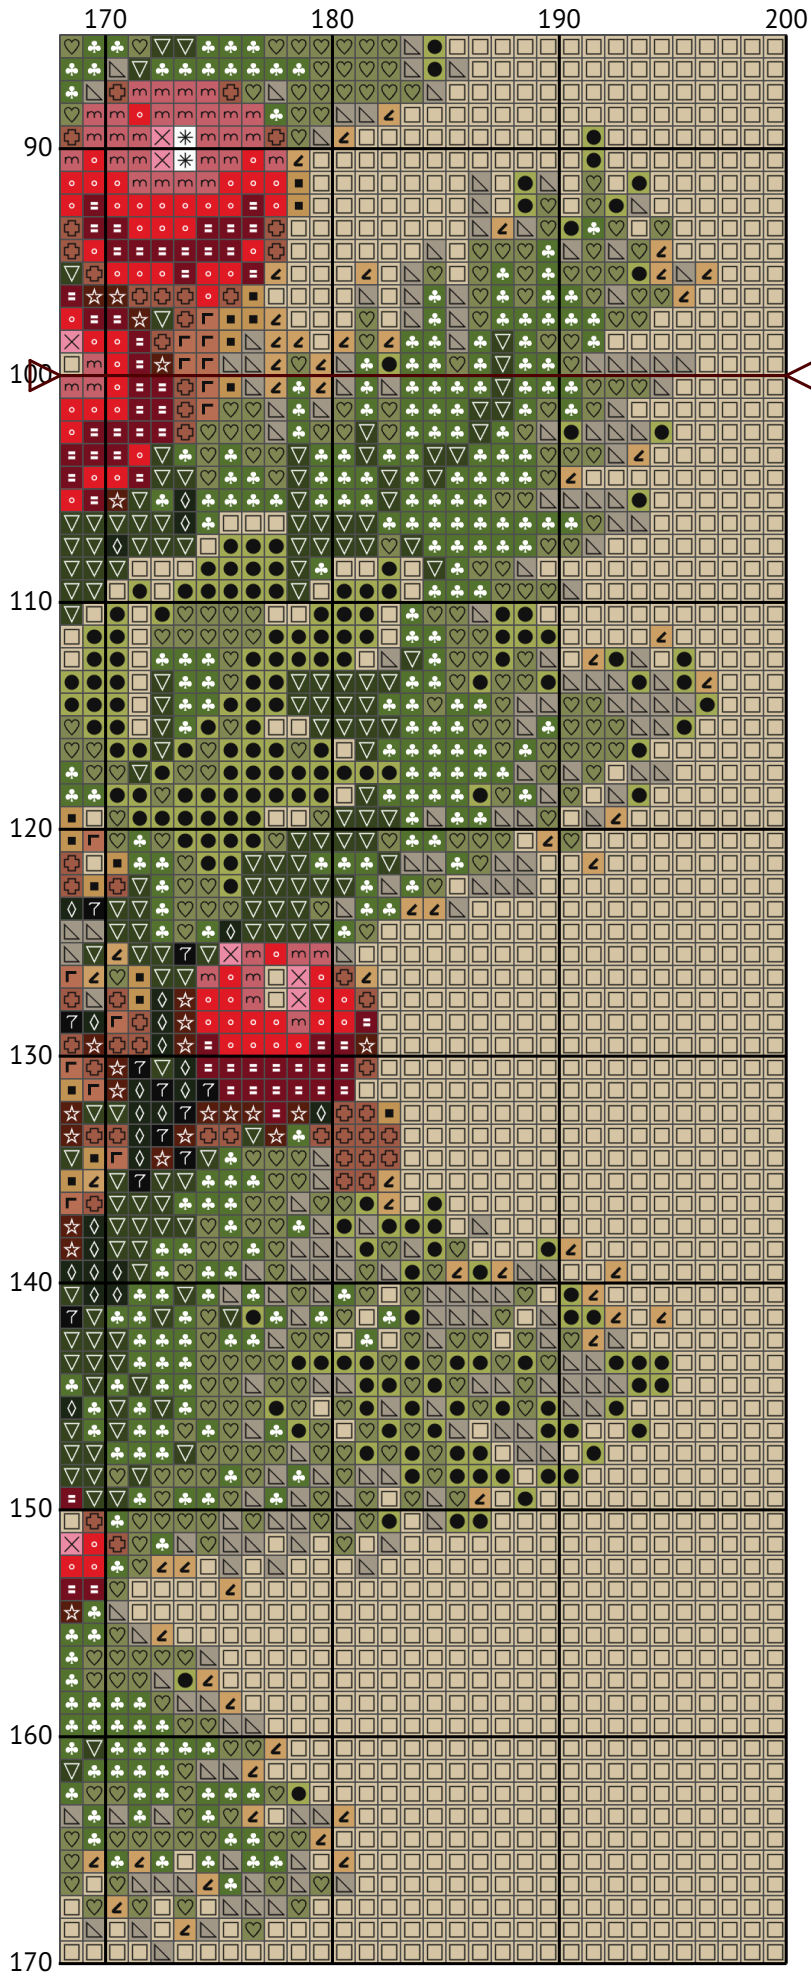

Різдвяне оленя