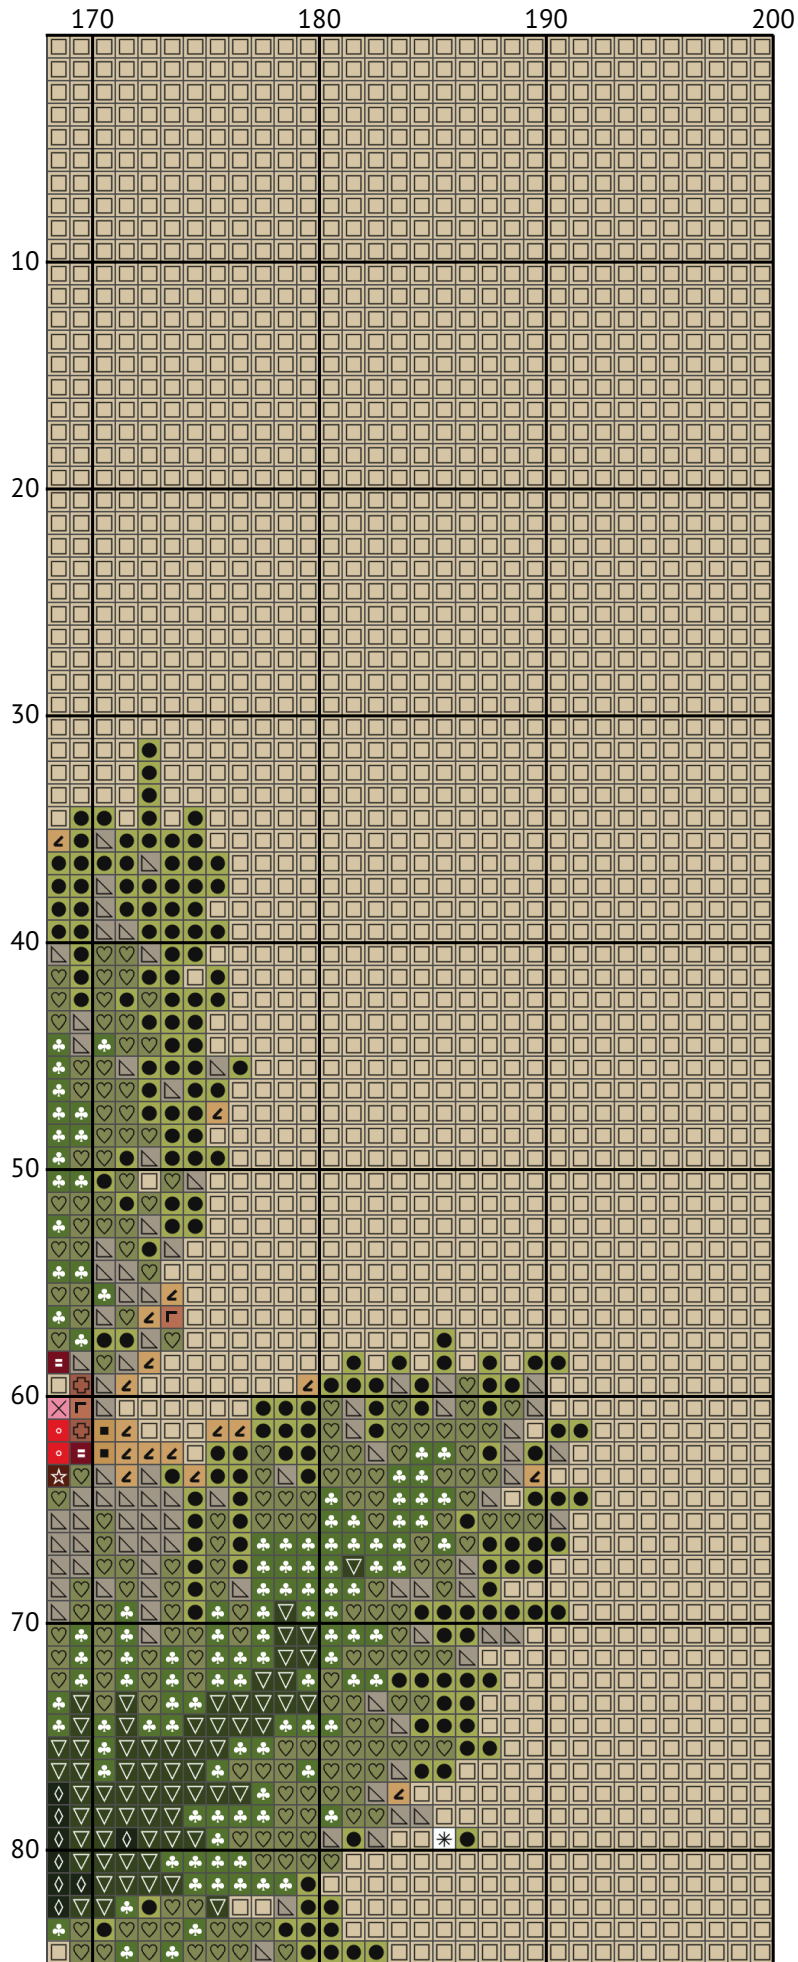

Різдвяне оленя