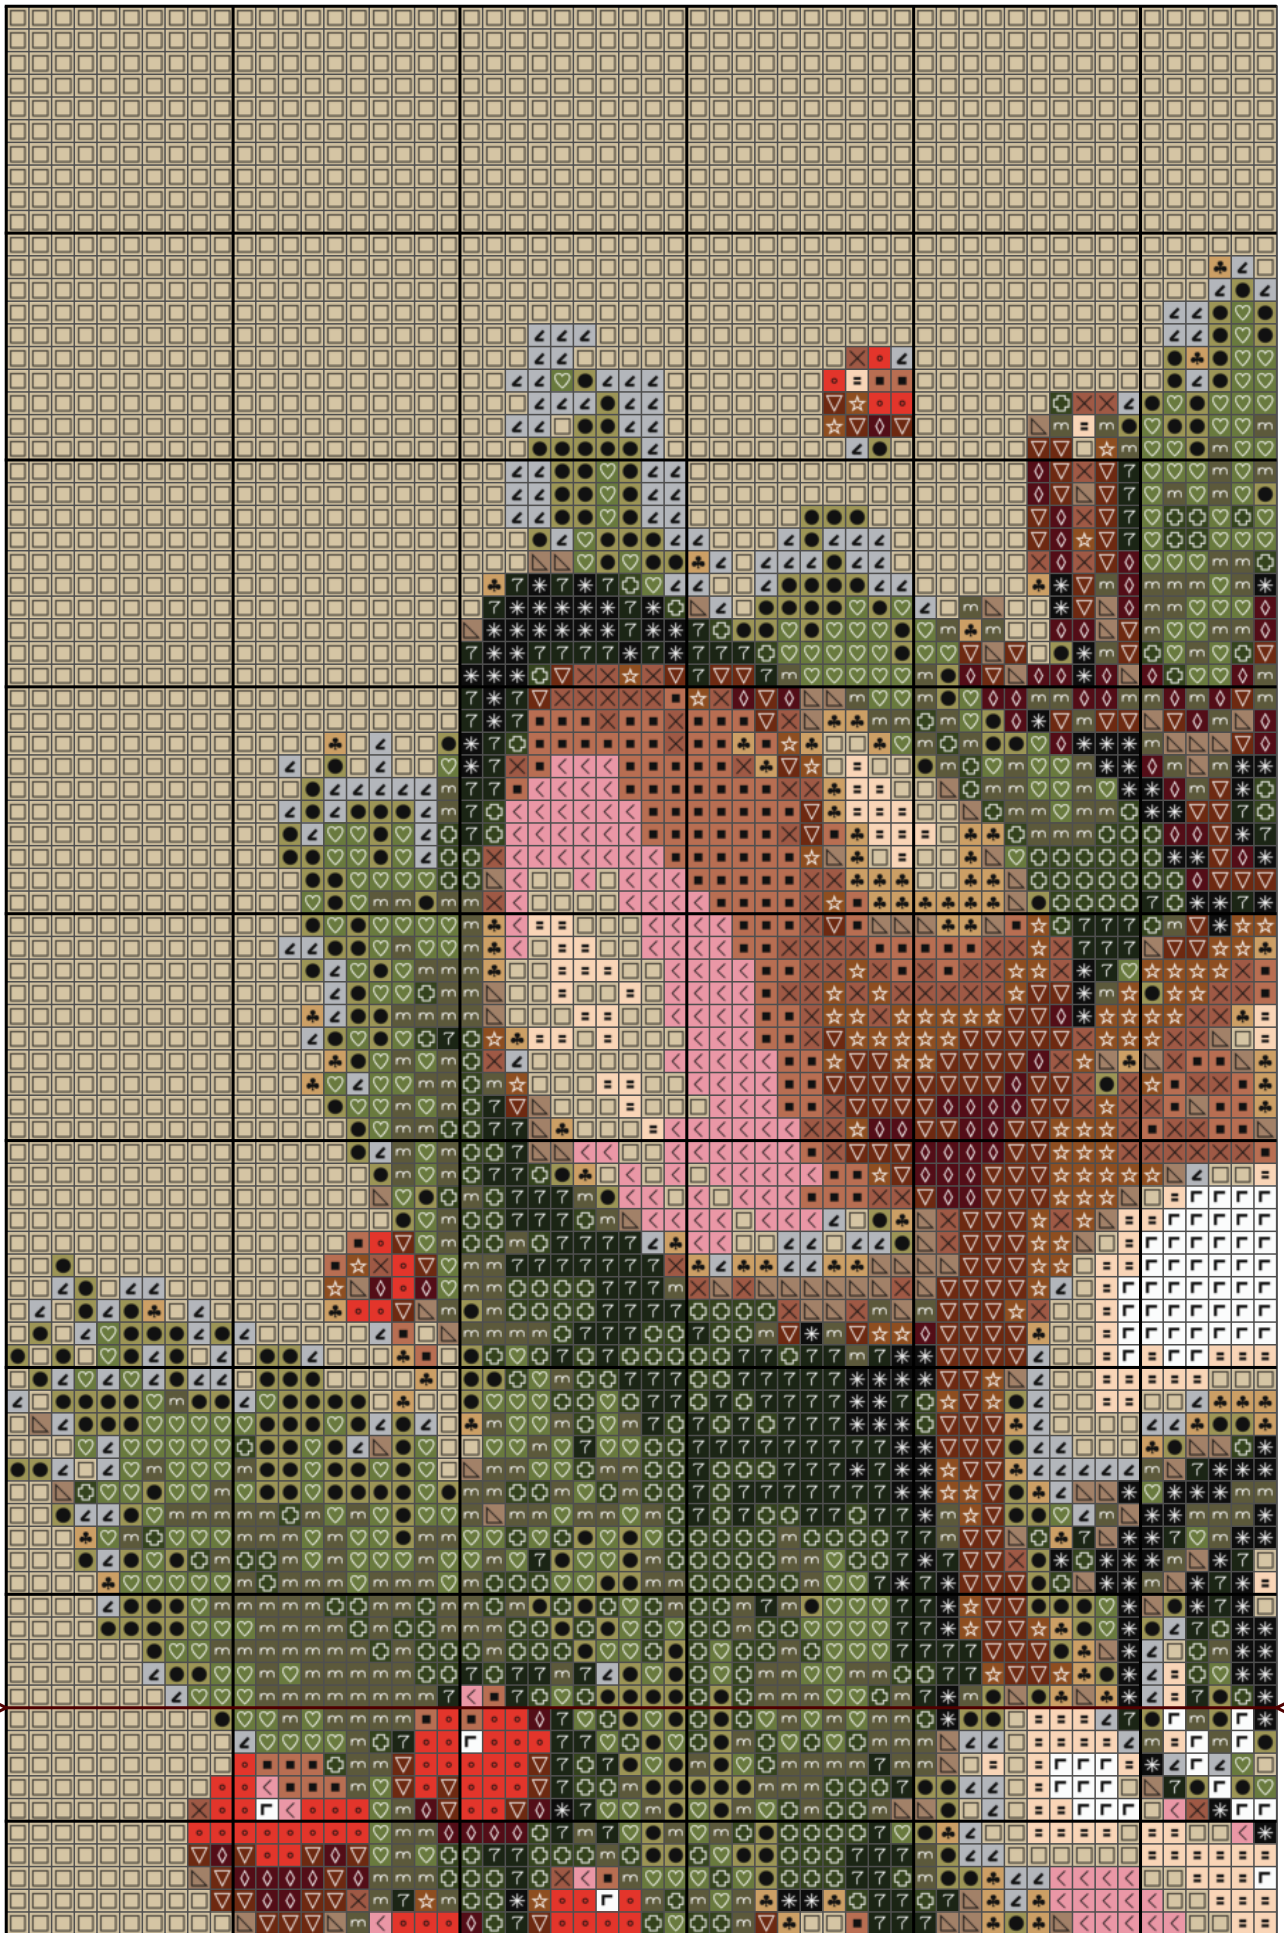

Різдвяне оленя

Схема вишивки хрестиком

Розмір: 150 x 150 хрестиків

Різдвяне оленя

10

20

30

40

50

10

20

30

40

50

60

70

80

Різдвяне оленя

Різдвяне оленя

Різдвяне оленя

Різдвяне оленя

Різдвяне оленя

Список ниток муліне DMC

N	Symbol	Number	Name	Stitches
1		 DMC 02	Tin	891
2		 DMC 151	Dusty Rose - Very Light	308
3		 DMC 310	Black	857
4		 DMC 351	Coral	562
5		 DMC 435	Brown - Very Light	477
6		 DMC 640	Beige Gray - Very Dark	1381
7		 DMC 738	Tan - Very Light	741
8		 DMC 814	Garnet - Dark	637
9		 DMC 822	Beige Gray - Light	7695
10		 DMC 841	Beige Brown - Light	644
11		 DMC 934	Avocado Green - Black	1144
12		 DMC 936	Avocado Green - Very Dark	1264
13		 DMC 975	Golden Brown - Dark	792
14		 DMC 3013	Khaki Green - Light	1511
15		 DMC 3064	Desert Sand	491
16		 DMC 3364	Pine Green	1478
17		 DMC 3772	Desert Sand - Very Dark	442
18		 DMC 3774	Desert Sand - Very Light	549
19		 DMC B5200	Snow White	636