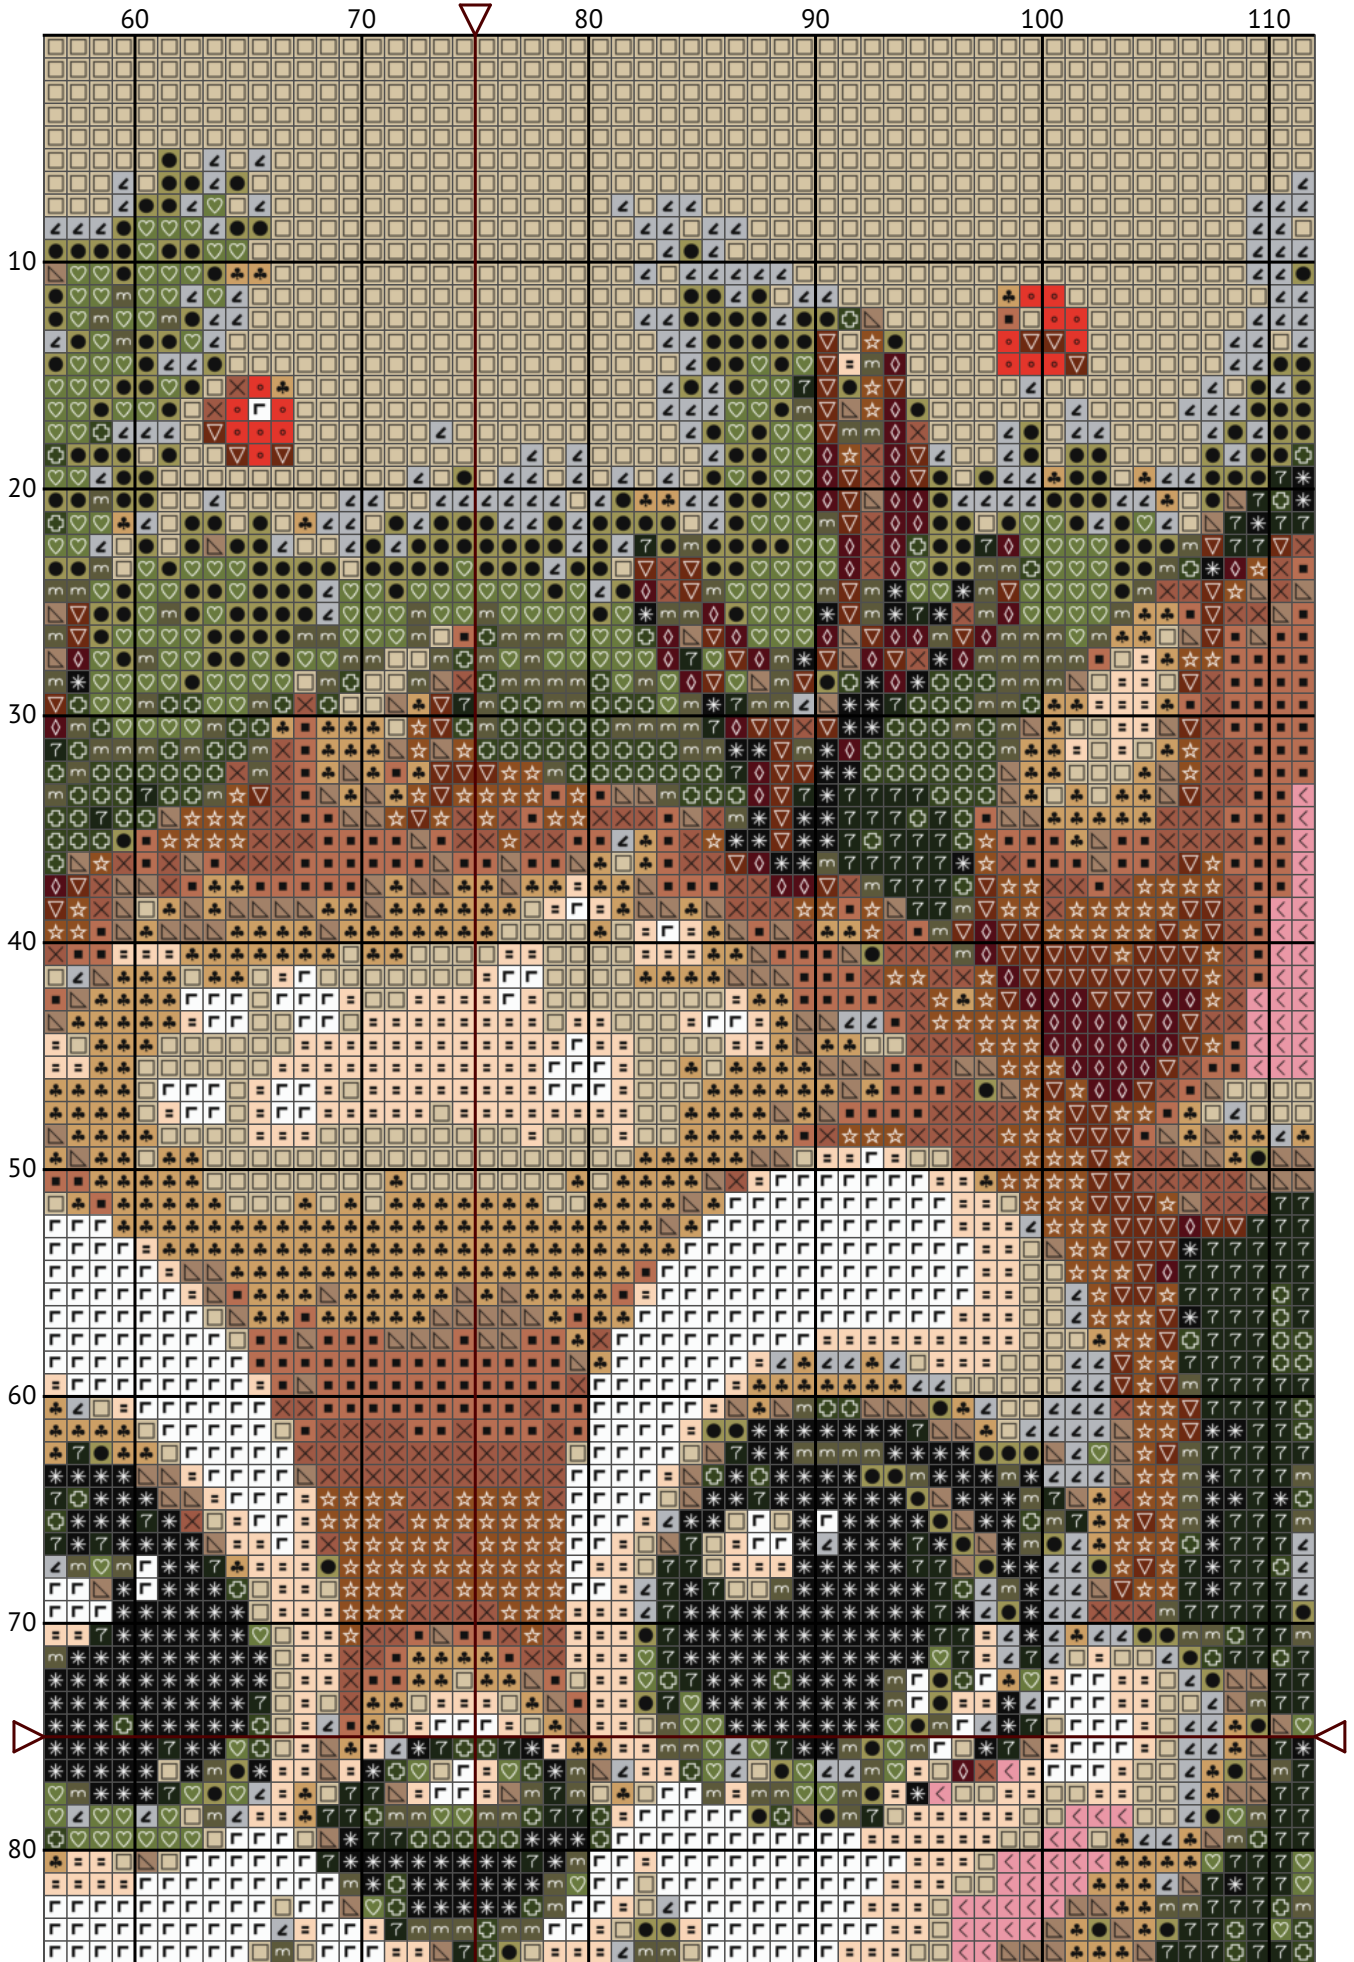

Різдвяне оленя

Схема вишивки хрестиком

Розмір: 150 x 150 хрестиків

Різдвяне оленя

10

20

30

40

50

10

20

30

40

50

60

70

80

Різдвяне оленя

Різдвяне оленя

Різдвяне оленя

Різдвяне оленя

Різдвяне оленя

Список ниток муліне DMC

N	Symbol	Number	Name	Stitches
1		 DMC 02	Tin	891
2		 DMC 151	Dusty Rose - Very Light	308
3		 DMC 310	Black	857
4		 DMC 351	Coral	562
5		 DMC 435	Brown - Very Light	477
6		 DMC 640	Beige Gray - Very Dark	1381
7		 DMC 738	Tan - Very Light	741
8		 DMC 814	Garnet - Dark	637
9		 DMC 822	Beige Gray - Light	7695
10		 DMC 841	Beige Brown - Light	644
11		 DMC 934	Avocado Green - Black	1144
12		 DMC 936	Avocado Green - Very Dark	1264
13		 DMC 975	Golden Brown - Dark	792
14		 DMC 3013	Khaki Green - Light	1511
15		 DMC 3064	Desert Sand	491
16		 DMC 3364	Pine Green	1478
17		 DMC 3772	Desert Sand - Very Dark	442
18		 DMC 3774	Desert Sand - Very Light	549
19		 DMC B5200	Snow White	636