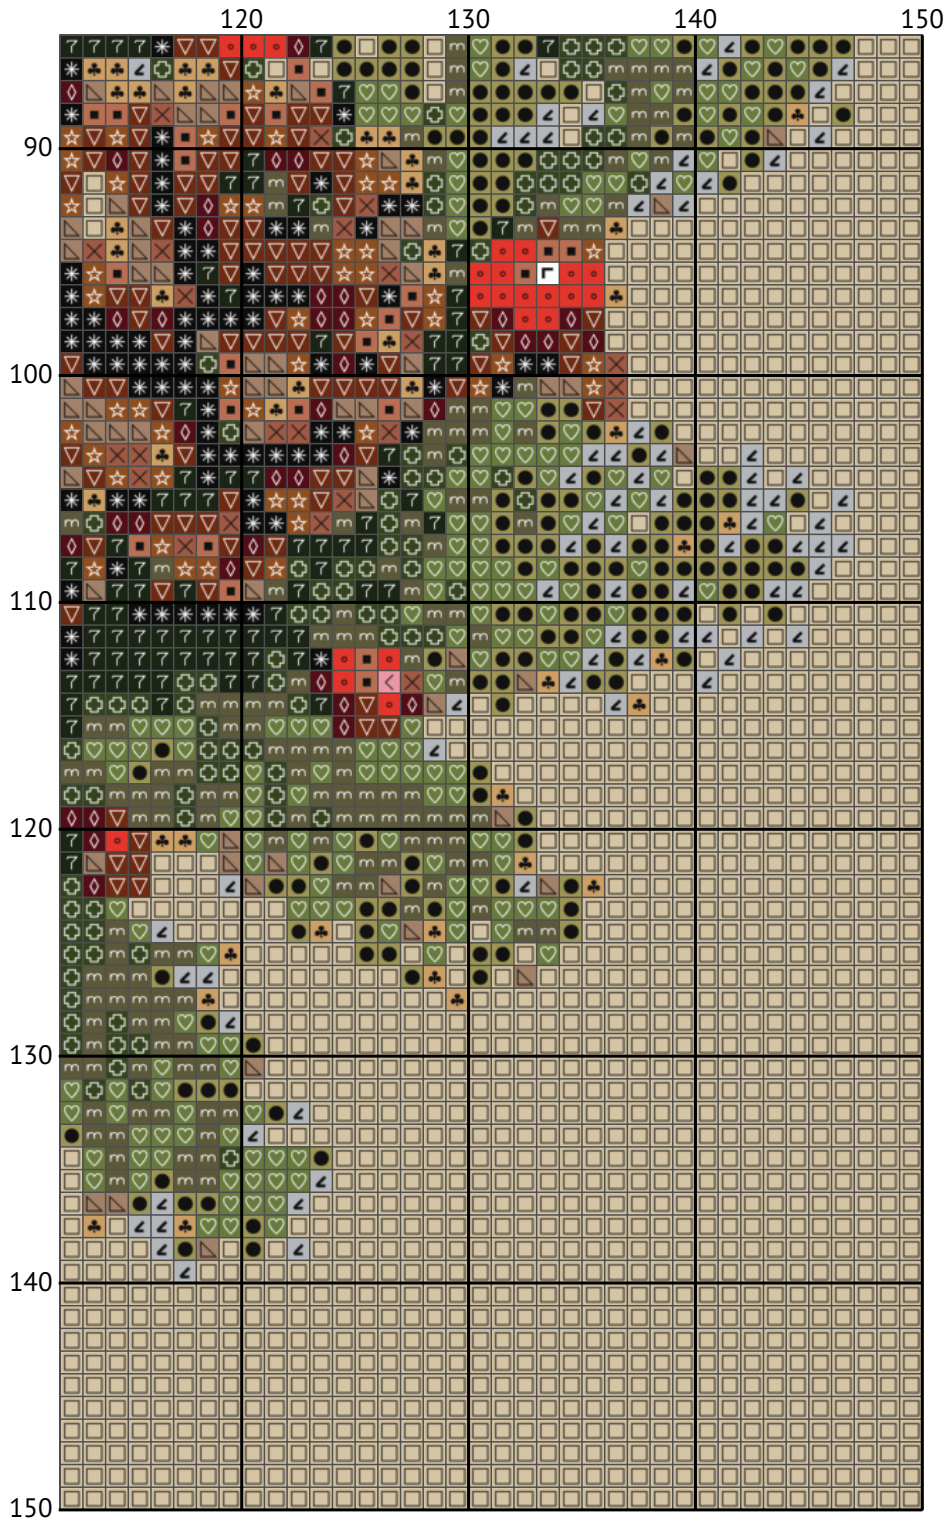

Різдвяне оленя

Схема вишивки хрестиком

Розмір: 150 x 150 хрестиків

Різдвяне оленя

10

20

30

40

50

10

20

30

40

50

60

70

80

Різдвяне оленя

Різдвяне оленя

Різдвяне оленя

Різдвяне оленя

Різдвяне оленя

Список ниток муліне DMC

N	Symbol	Number	Name	Stitches
1		 DMC 02	Tin	891
2		 DMC 151	Dusty Rose - Very Light	308
3		 DMC 310	Black	857
4		 DMC 351	Coral	562
5		 DMC 435	Brown - Very Light	477
6		 DMC 640	Beige Gray - Very Dark	1381
7		 DMC 738	Tan - Very Light	741
8		 DMC 814	Garnet - Dark	637
9		 DMC 822	Beige Gray - Light	7695
10		 DMC 841	Beige Brown - Light	644
11		 DMC 934	Avocado Green - Black	1144
12		 DMC 936	Avocado Green - Very Dark	1264
13		 DMC 975	Golden Brown - Dark	792
14		 DMC 3013	Khaki Green - Light	1511
15		 DMC 3064	Desert Sand	491
16		 DMC 3364	Pine Green	1478
17		 DMC 3772	Desert Sand - Very Dark	442
18		 DMC 3774	Desert Sand - Very Light	549
19		 DMC B5200	Snow White	636