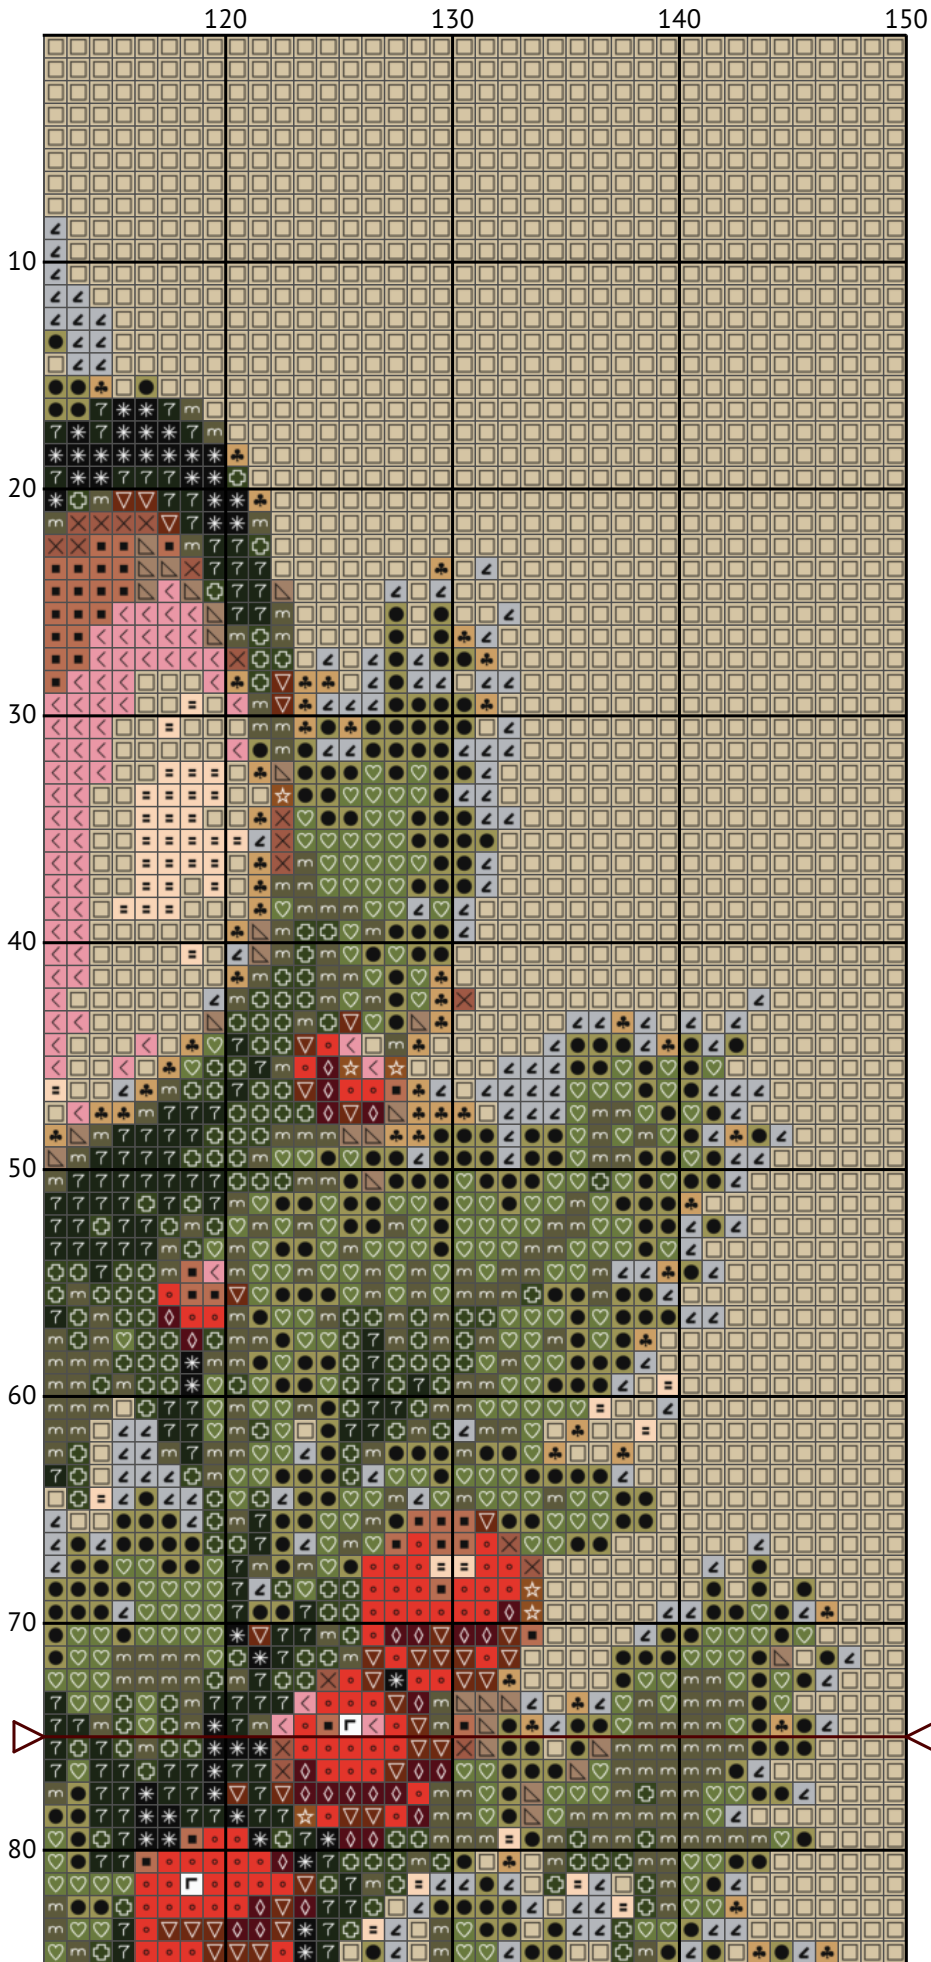

Різдвяне оленя

Схема вишивки хрестиком

Розмір: 150 x 150 хрестиків

Різдвяне оленя

10

20

30

40

50

10

20

30

40

50

60

70

80

Різдвяне оленя

Різдвяне оленя

Різдвяне оленя

Різдвяне оленя

Різдвяне оленя

Список ниток муліне DMC

N	Symbol	Number	Name	Stitches
1		 DMC 02	Tin	891
2		 DMC 151	Dusty Rose - Very Light	308
3		 DMC 310	Black	857
4		 DMC 351	Coral	562
5		 DMC 435	Brown - Very Light	477
6		 DMC 640	Beige Gray - Very Dark	1381
7		 DMC 738	Tan - Very Light	741
8		 DMC 814	Garnet - Dark	637
9		 DMC 822	Beige Gray - Light	7695
10		 DMC 841	Beige Brown - Light	644
11		 DMC 934	Avocado Green - Black	1144
12		 DMC 936	Avocado Green - Very Dark	1264
13		 DMC 975	Golden Brown - Dark	792
14		 DMC 3013	Khaki Green - Light	1511
15		 DMC 3064	Desert Sand	491
16		 DMC 3364	Pine Green	1478
17		 DMC 3772	Desert Sand - Very Dark	442
18		 DMC 3774	Desert Sand - Very Light	549
19		 DMC B5200	Snow White	636