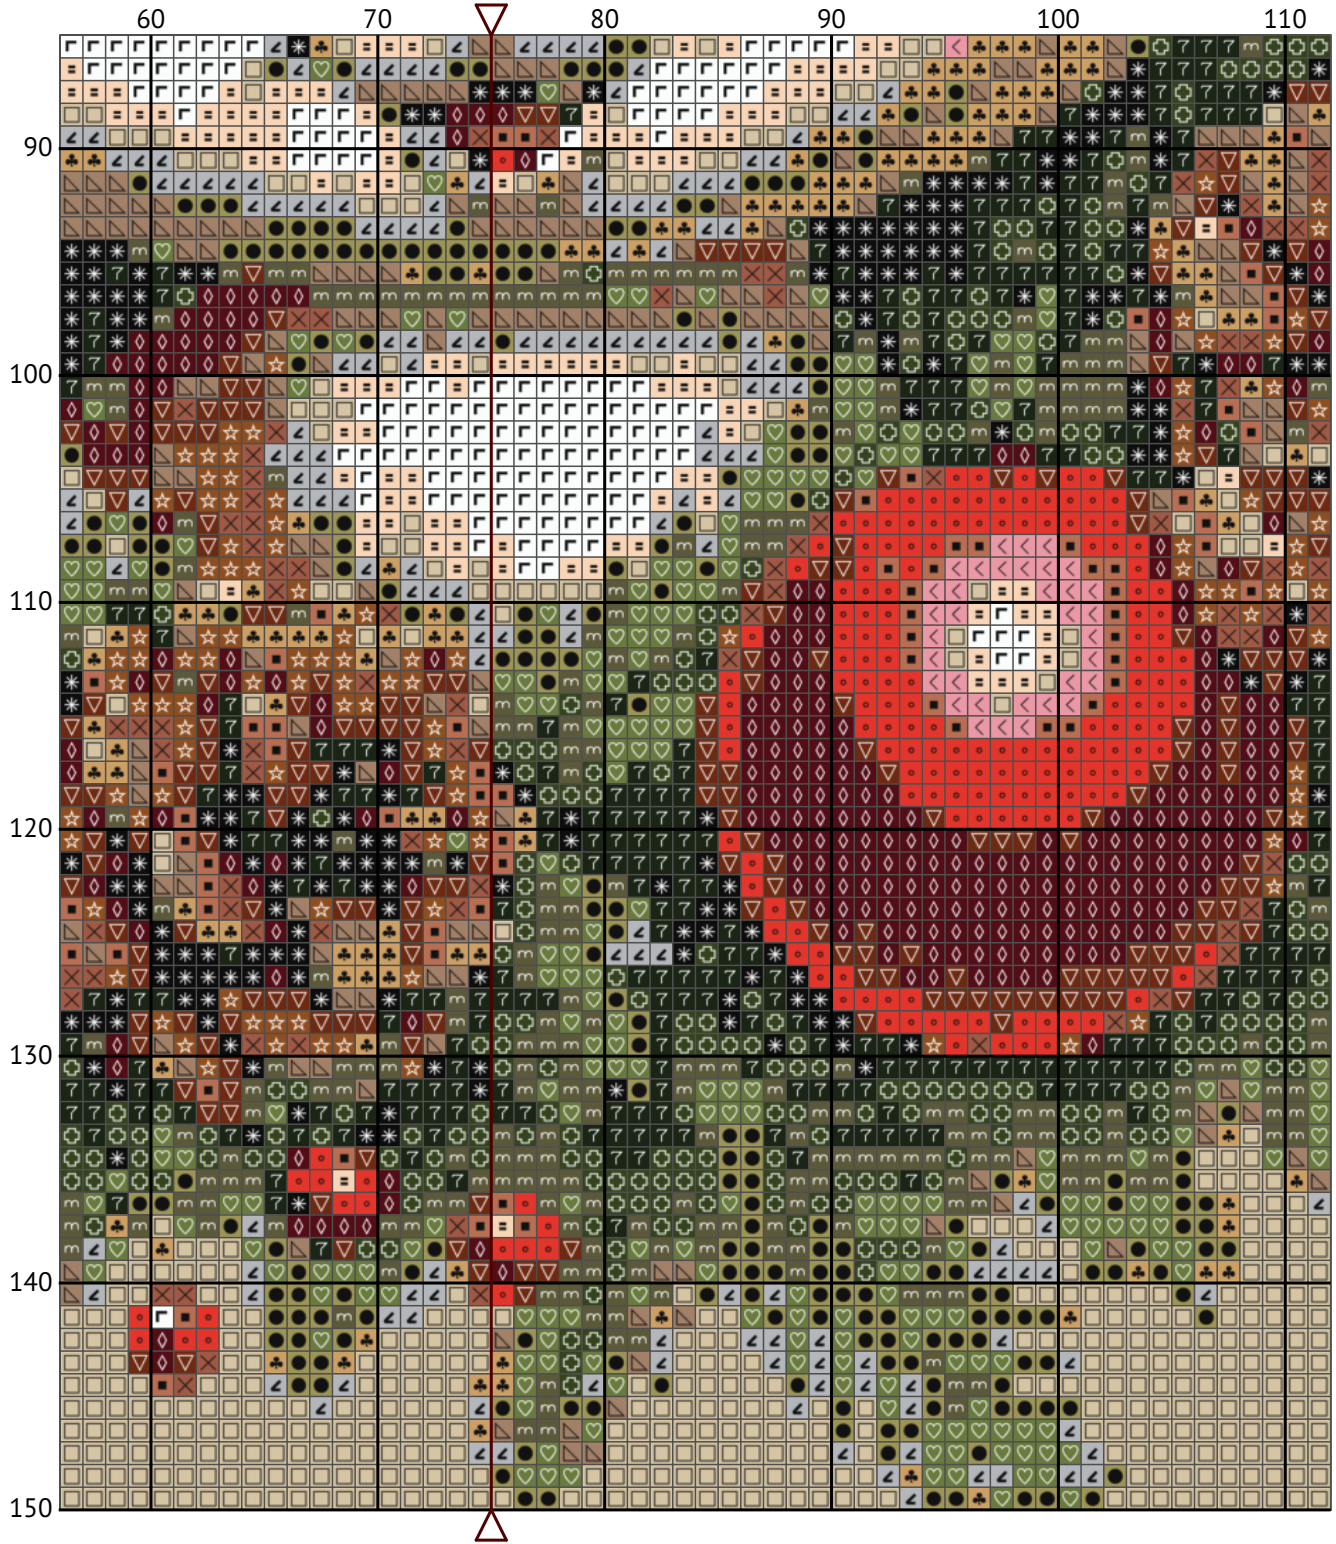

Різдвяне оленя

Схема вишивки хрестиком

Розмір: 150 x 150 хрестиків

Різдвяне оленя

10

20

30

40

50

10

20

30

40

50

60

70

80

Різдвяне оленя

Різдвяне оленя

Різдвяне оленя

Різдвяне оленя

Різдвяне оленя

Список ниток муліне DMC

N	Symbol	Number	Name	Stitches
1		 DMC 02	Tin	891
2		 DMC 151	Dusty Rose - Very Light	308
3		 DMC 310	Black	857
4		 DMC 351	Coral	562
5		 DMC 435	Brown - Very Light	477
6		 DMC 640	Beige Gray - Very Dark	1381
7		 DMC 738	Tan - Very Light	741
8		 DMC 814	Garnet - Dark	637
9		 DMC 822	Beige Gray - Light	7695
10		 DMC 841	Beige Brown - Light	644
11		 DMC 934	Avocado Green - Black	1144
12		 DMC 936	Avocado Green - Very Dark	1264
13		 DMC 975	Golden Brown - Dark	792
14		 DMC 3013	Khaki Green - Light	1511
15		 DMC 3064	Desert Sand	491
16		 DMC 3364	Pine Green	1478
17		 DMC 3772	Desert Sand - Very Dark	442
18		 DMC 3774	Desert Sand - Very Light	549
19		 DMC B5200	Snow White	636