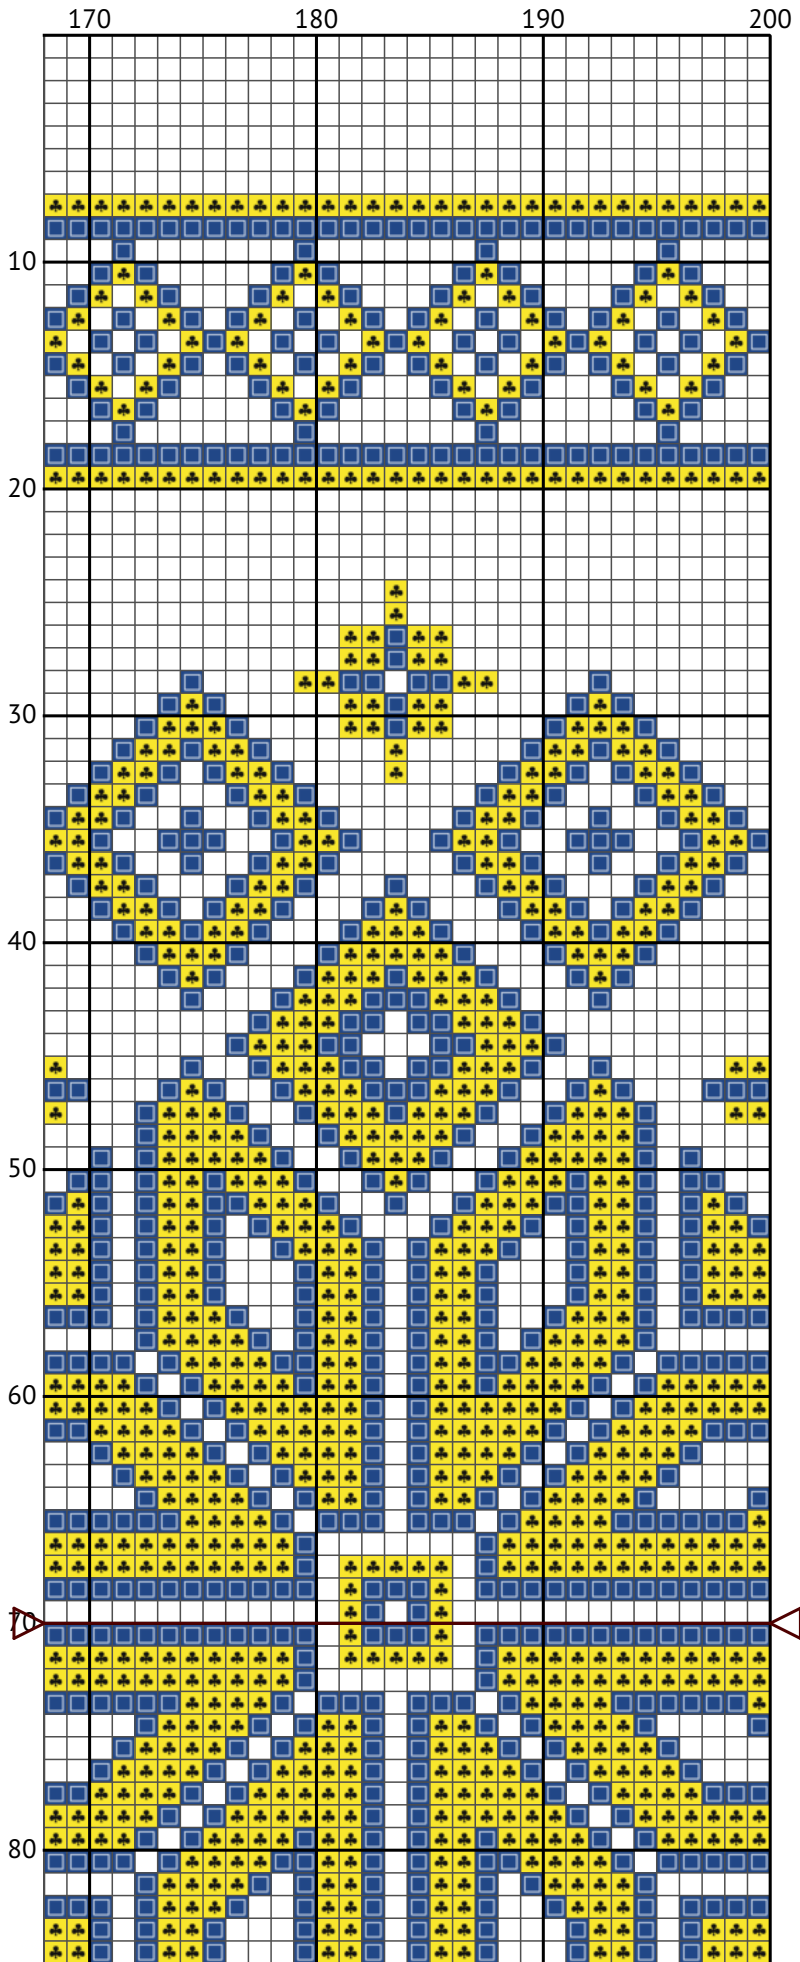

Желто-синий украинский орнамент

Схема вышивки крестиком

Размер: 200 x 140 крестиков

Желто-синий украинский орнамент

Желто-синий украинский орнамент

Желто-синий украинский орнамент

Желто-синий украинский орнамент

Желто-синий украинский орнамент

Желто-синий украинский орнамент

Желто-синий украинский орнамент

Желто-синий украинский орнамент
Список нитей мулине DMC

N	Symbol	Number	Name	Stitches
1	 	DMC 307	Lemon	5860
2	 	DMC 312	Baby Blue - Very Dark	5102