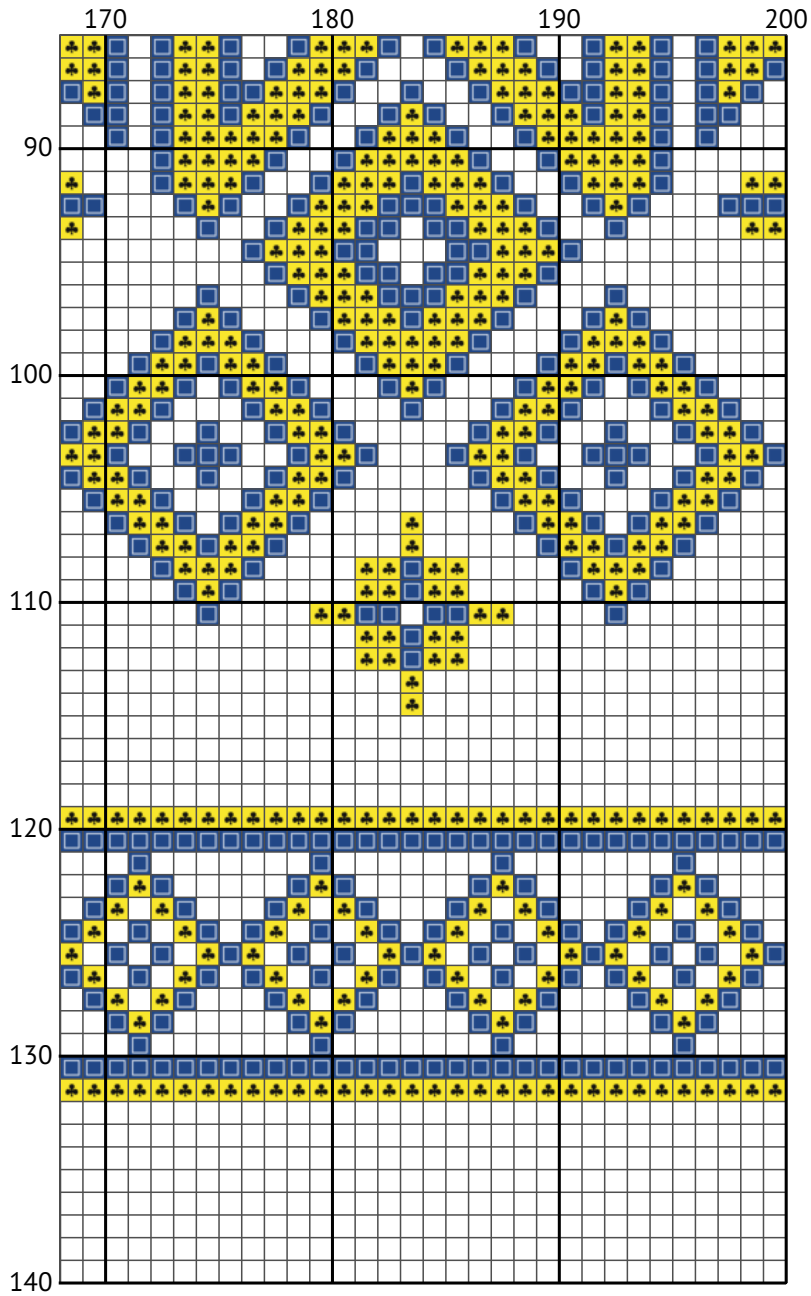

Желто-синий украинский орнамент

Схема вышивки крестиком

Размер: 200 x 140 крестиков

Желто-синий украинский орнамент

Желто-синий украинский орнамент

Желто-синий украинский орнамент

Желто-синий украинский орнамент

Желто-синий украинский орнамент

Желто-синий украинский орнамент

Желто-синий украинский орнамент

Желто-синий украинский орнамент
Список нитей мулине DMC

N	Symbol	Number	Name	Stitches
1	 	DMC 307	Lemon	5860
2	 	DMC 312	Baby Blue - Very Dark	5102