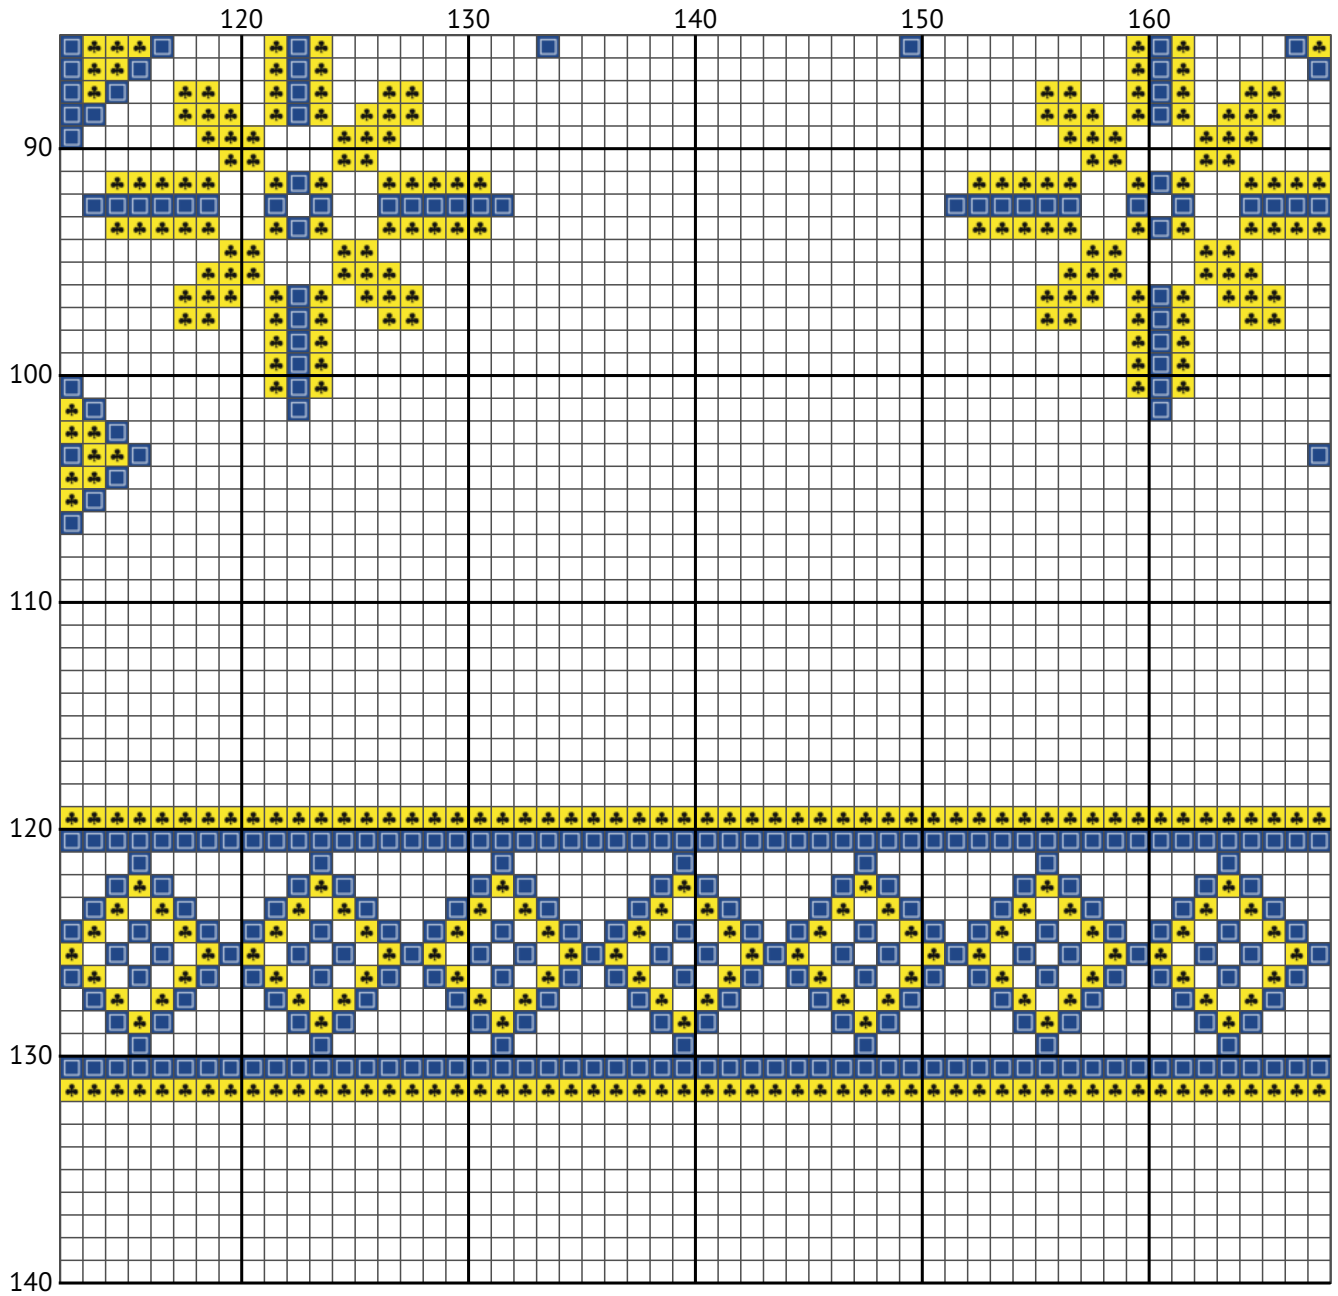

Желто-синий украинский орнамент

Схема вышивки крестиком

Размер: 200 x 140 крестиков

Желто-синий украинский орнамент

Желто-синий украинский орнамент

Желто-синий украинский орнамент

Желто-синий украинский орнамент

Желто-синий украинский орнамент

Желто-синий украинский орнамент

Желто-синий украинский орнамент

Желто-синий украинский орнамент
Список нитей мулине DMC

N	Symbol	Number	Name	Stitches
1	 	DMC 307	Lemon	5860
2	 	DMC 312	Baby Blue - Very Dark	5102