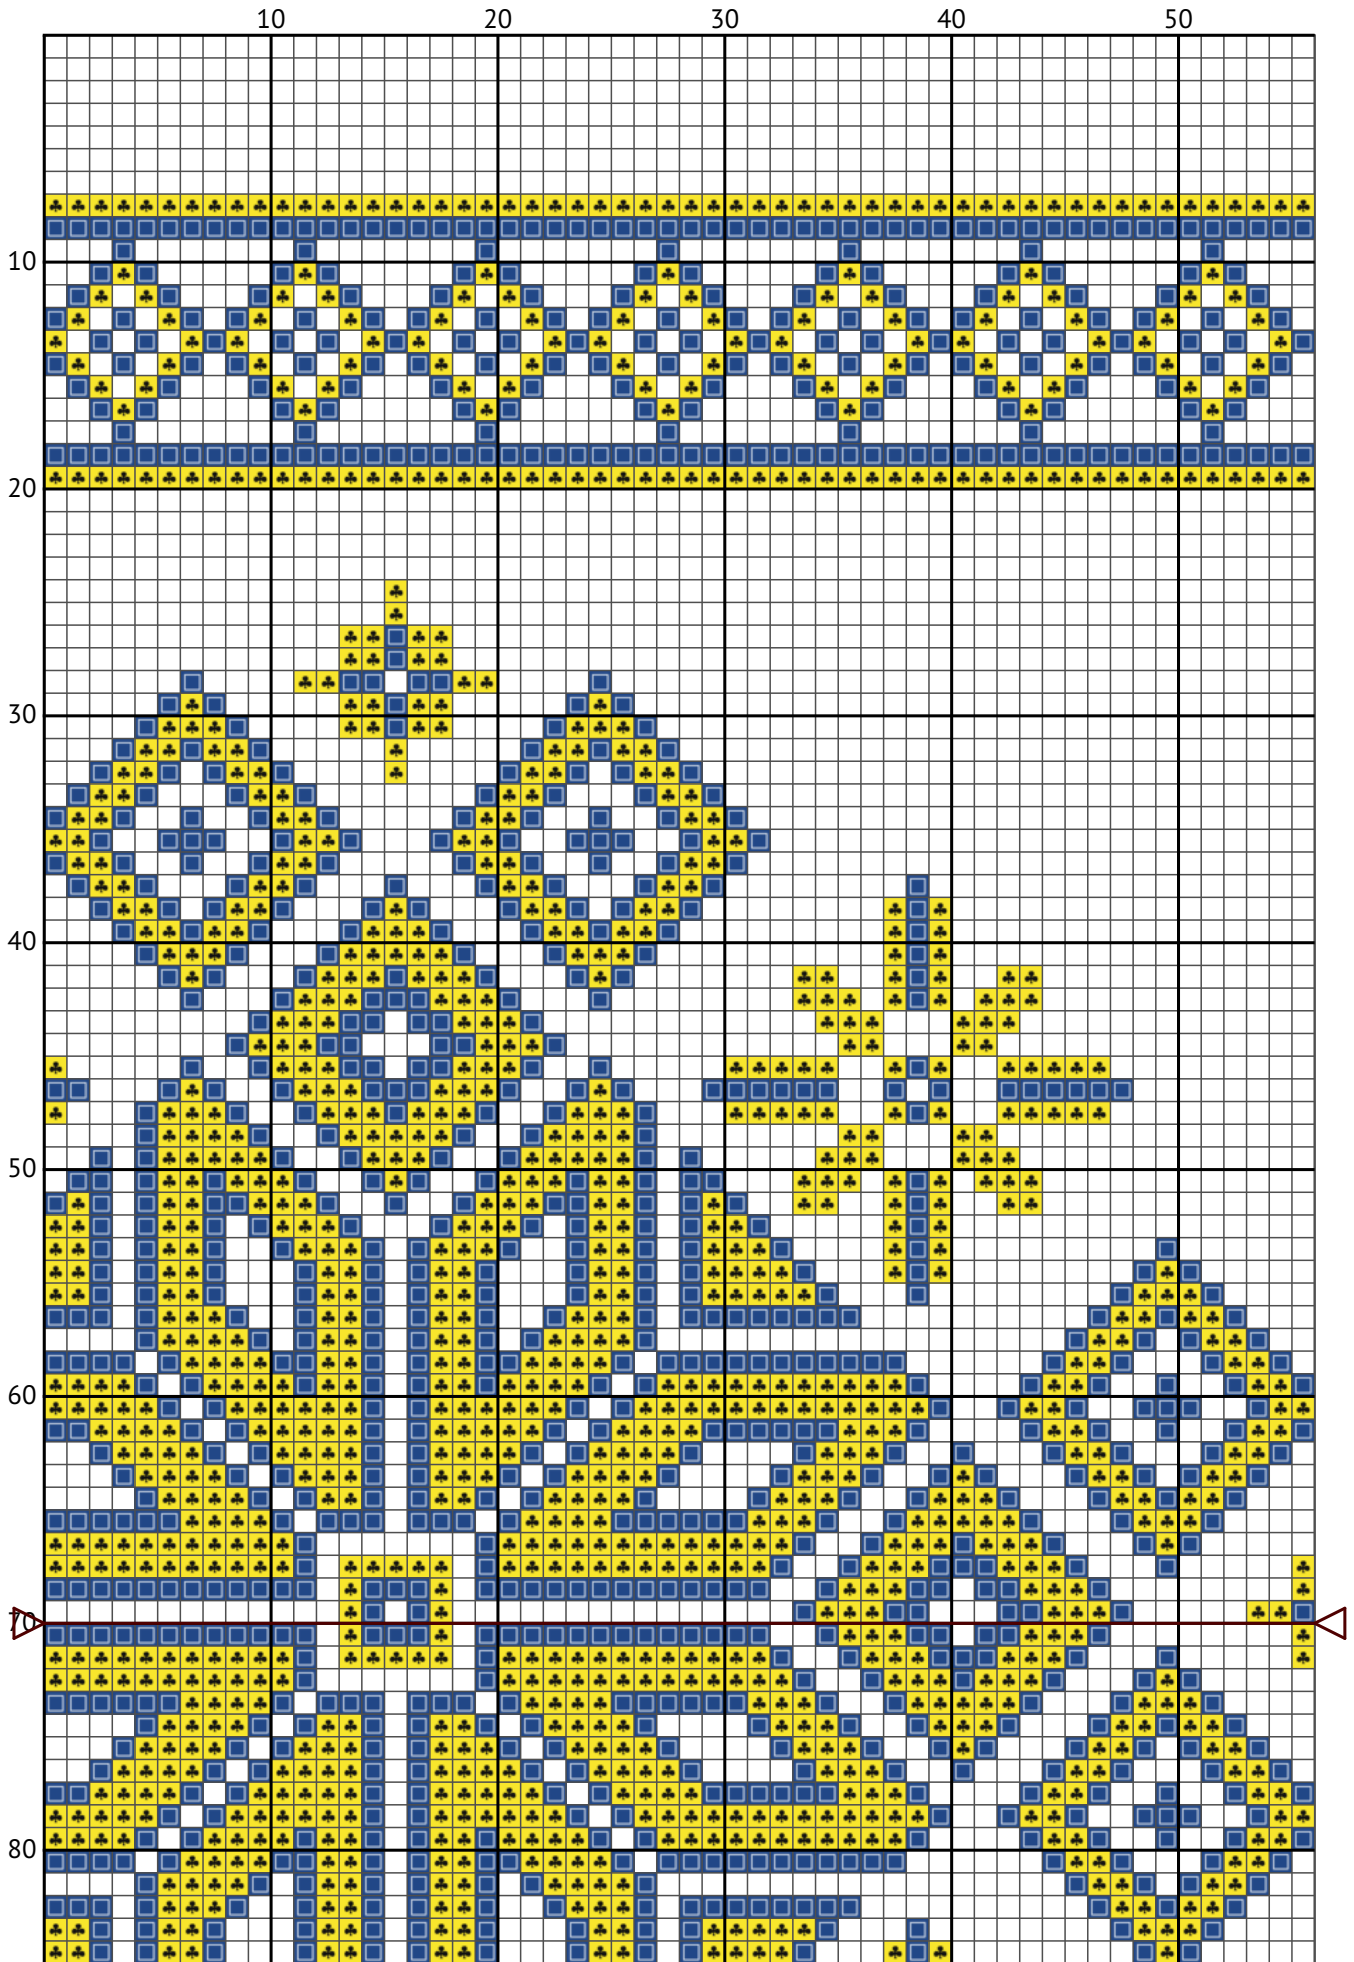

Желто-синий украинский орнамент

Схема вышивки крестиком

Размер: 200 x 140 крестиков

Желто-синий украинский орнамент

Желто-синий украинский орнамент

Желто-синий украинский орнамент

Желто-синий украинский орнамент

Желто-синий украинский орнамент

Желто-синий украинский орнамент

Желто-синий украинский орнамент

Желто-синий украинский орнамент
Список нитей мулине DMC

N	Symbol	Number	Name	Stitches
1	 	DMC 307	Lemon	5860
2	 	DMC 312	Baby Blue - Very Dark	5102