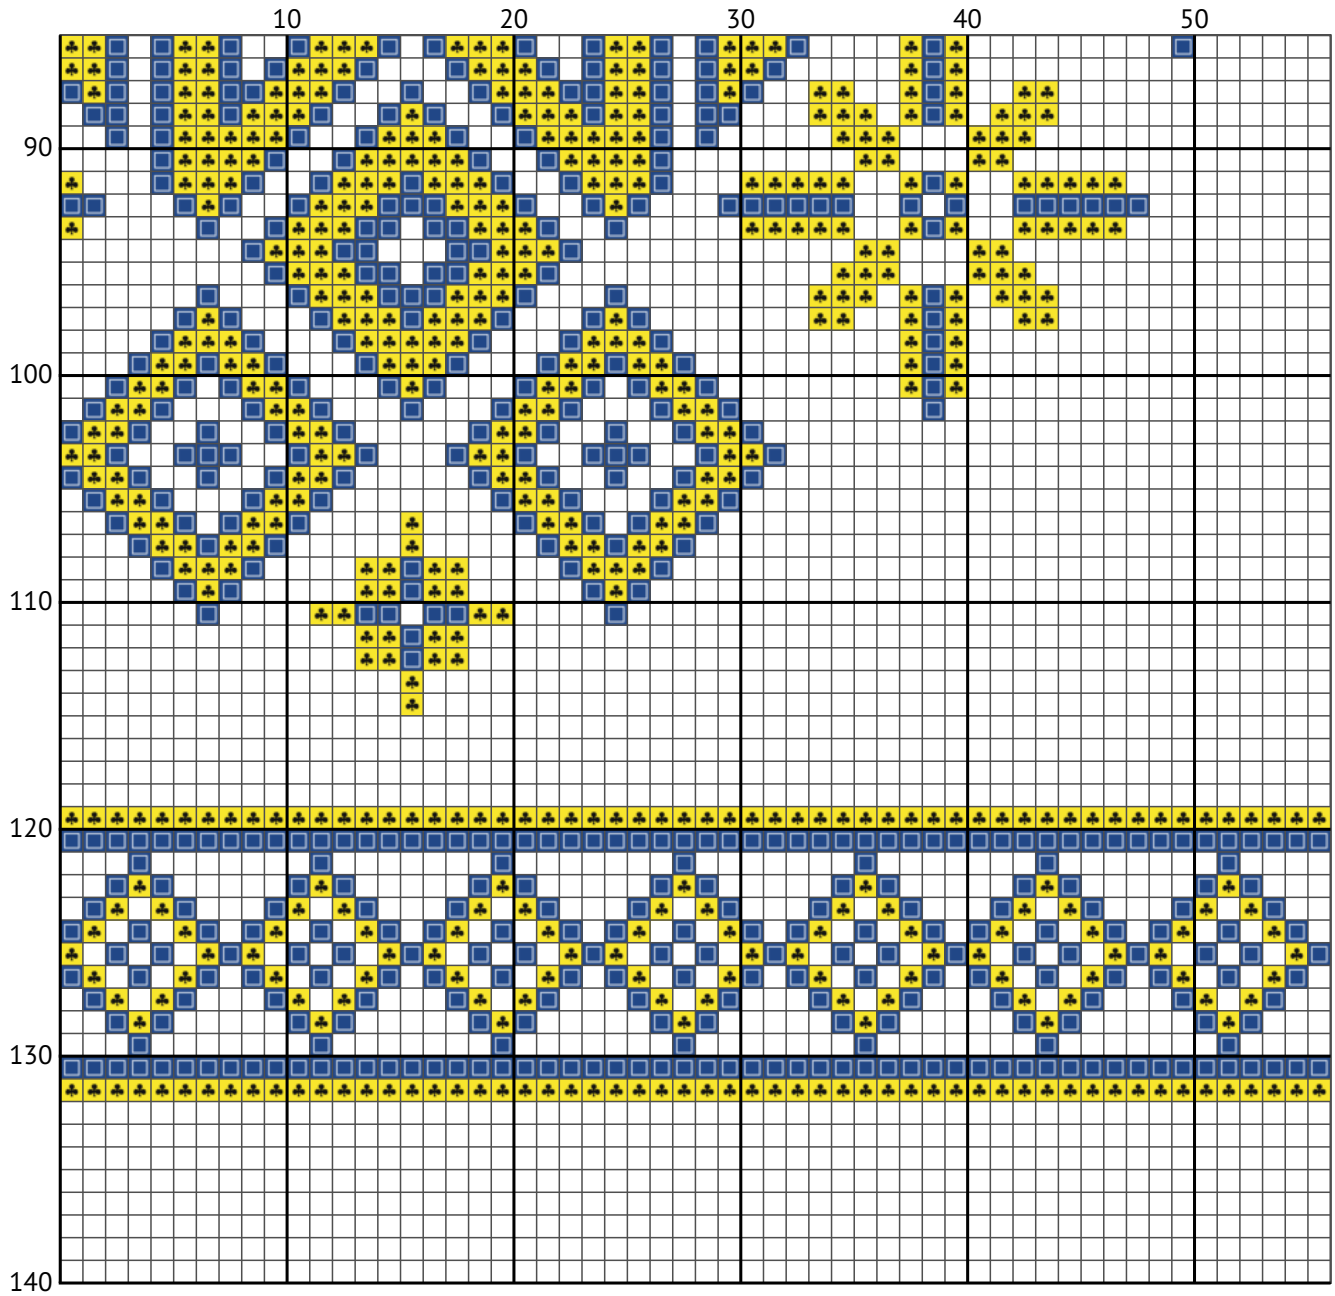

Желто-синий украинский орнамент

Схема вышивки крестиком

Размер: 200 x 140 крестиков

Желто-синий украинский орнамент

Желто-синий украинский орнамент

Желто-синий украинский орнамент

Желто-синий украинский орнамент

Желто-синий украинский орнамент

Желто-синий украинский орнамент

Желто-синий украинский орнамент

Желто-синий украинский орнамент
Список нитей мулине DMC

N	Symbol	Number	Name	Stitches
1	 	DMC 307	Lemon	5860
2	 	DMC 312	Baby Blue - Very Dark	5102