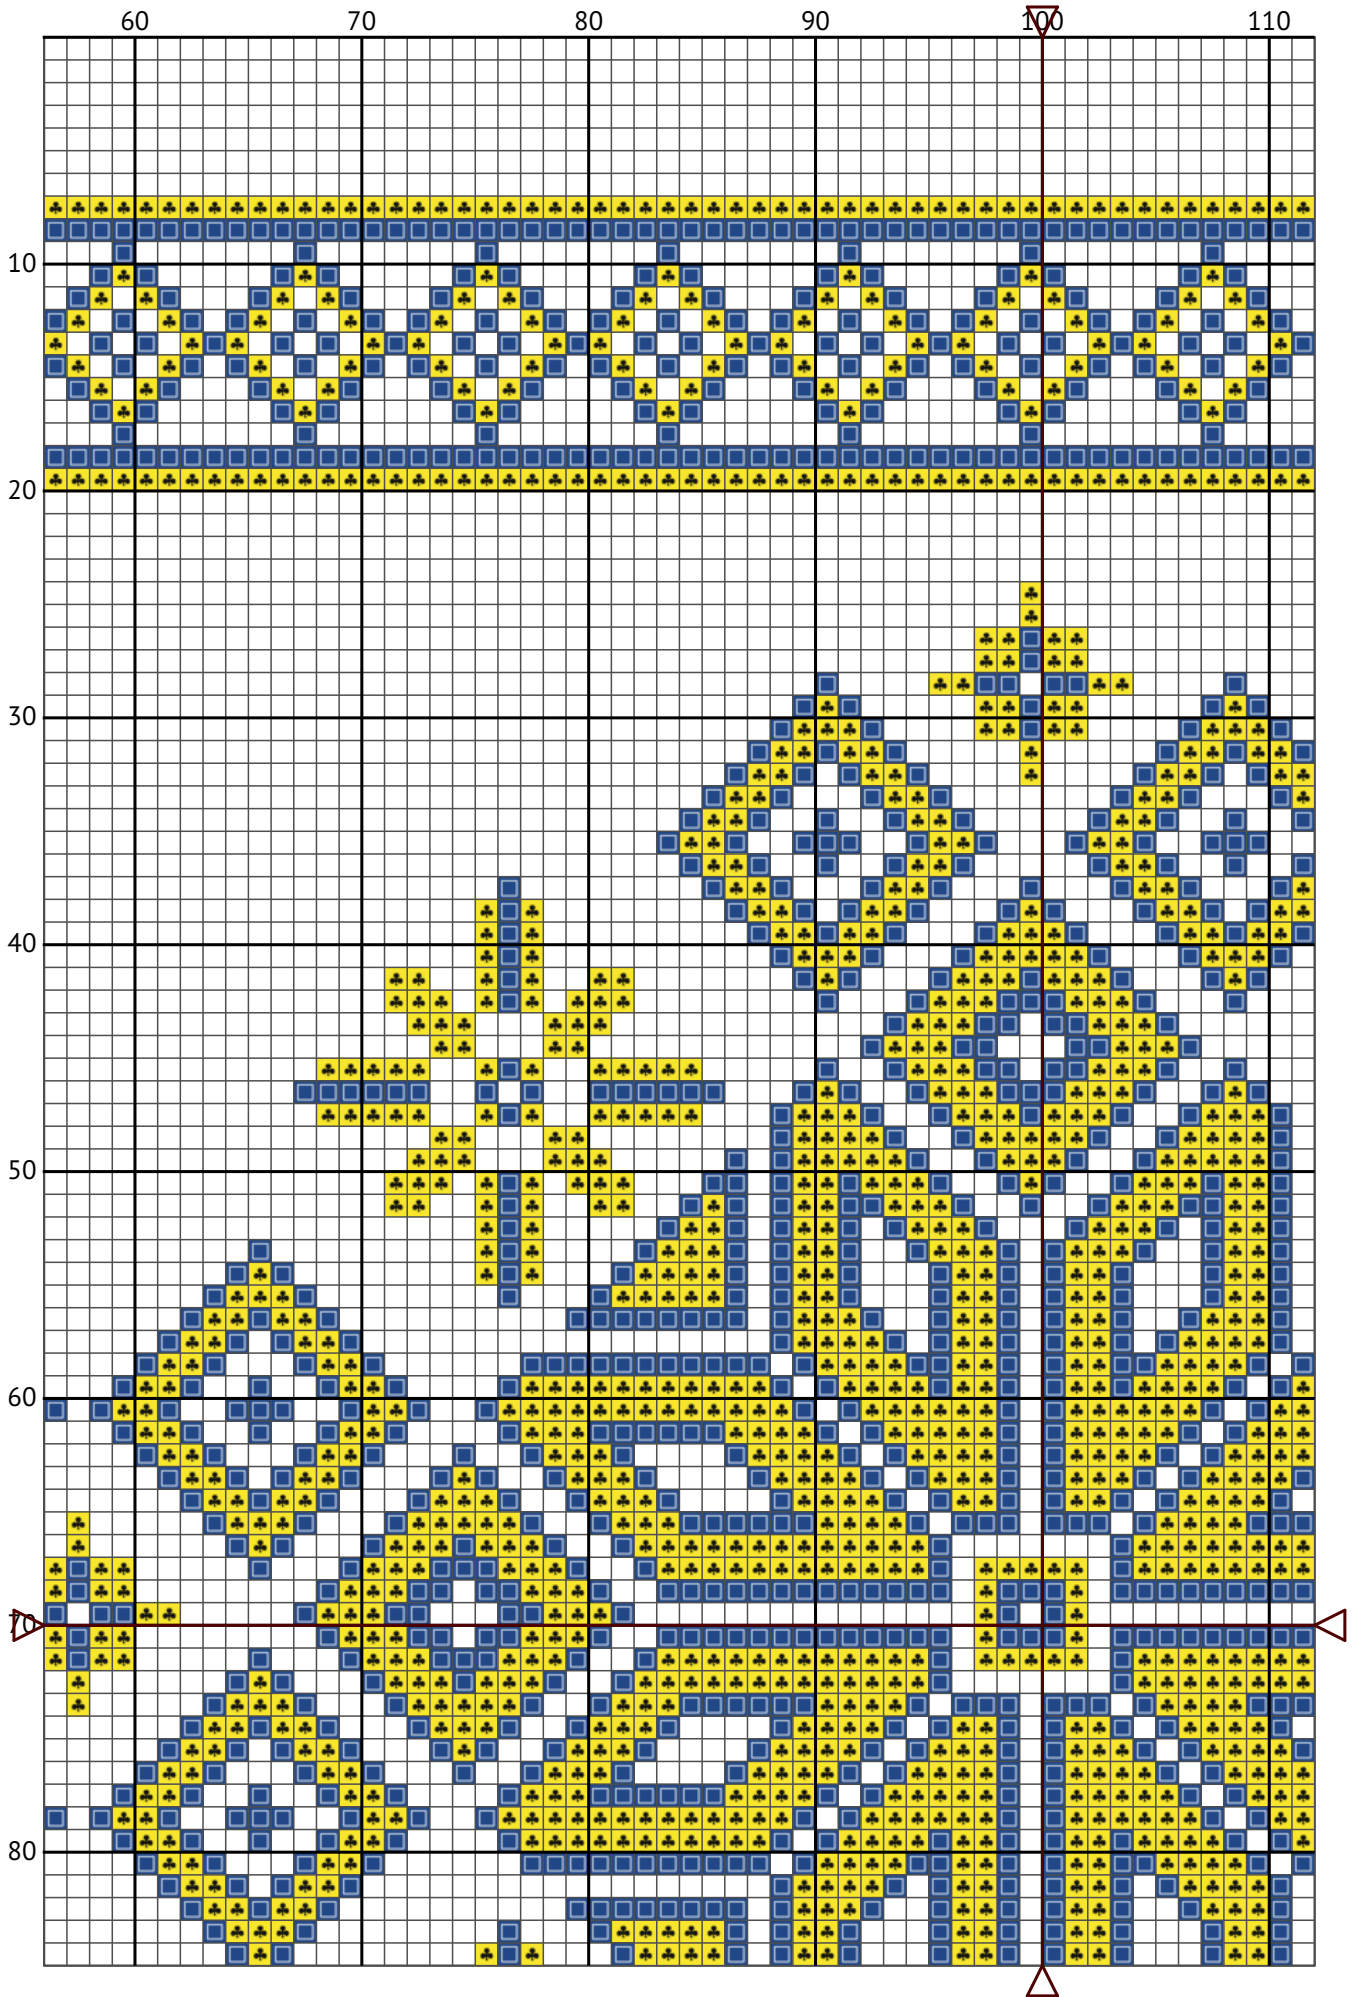

Желто-синий украинский орнамент

Схема вышивки крестиком

Размер: 200 x 140 крестиков

Желто-синий украинский орнамент

Желто-синий украинский орнамент

Желто-синий украинский орнамент

Желто-синий украинский орнамент

Желто-синий украинский орнамент

Желто-синий украинский орнамент

Желто-синий украинский орнамент

Желто-синий украинский орнамент
Список нитей мулине DMC

N	Symbol	Number	Name	Stitches
1	 	DMC 307	Lemon	5860
2	 	DMC 312	Baby Blue - Very Dark	5102