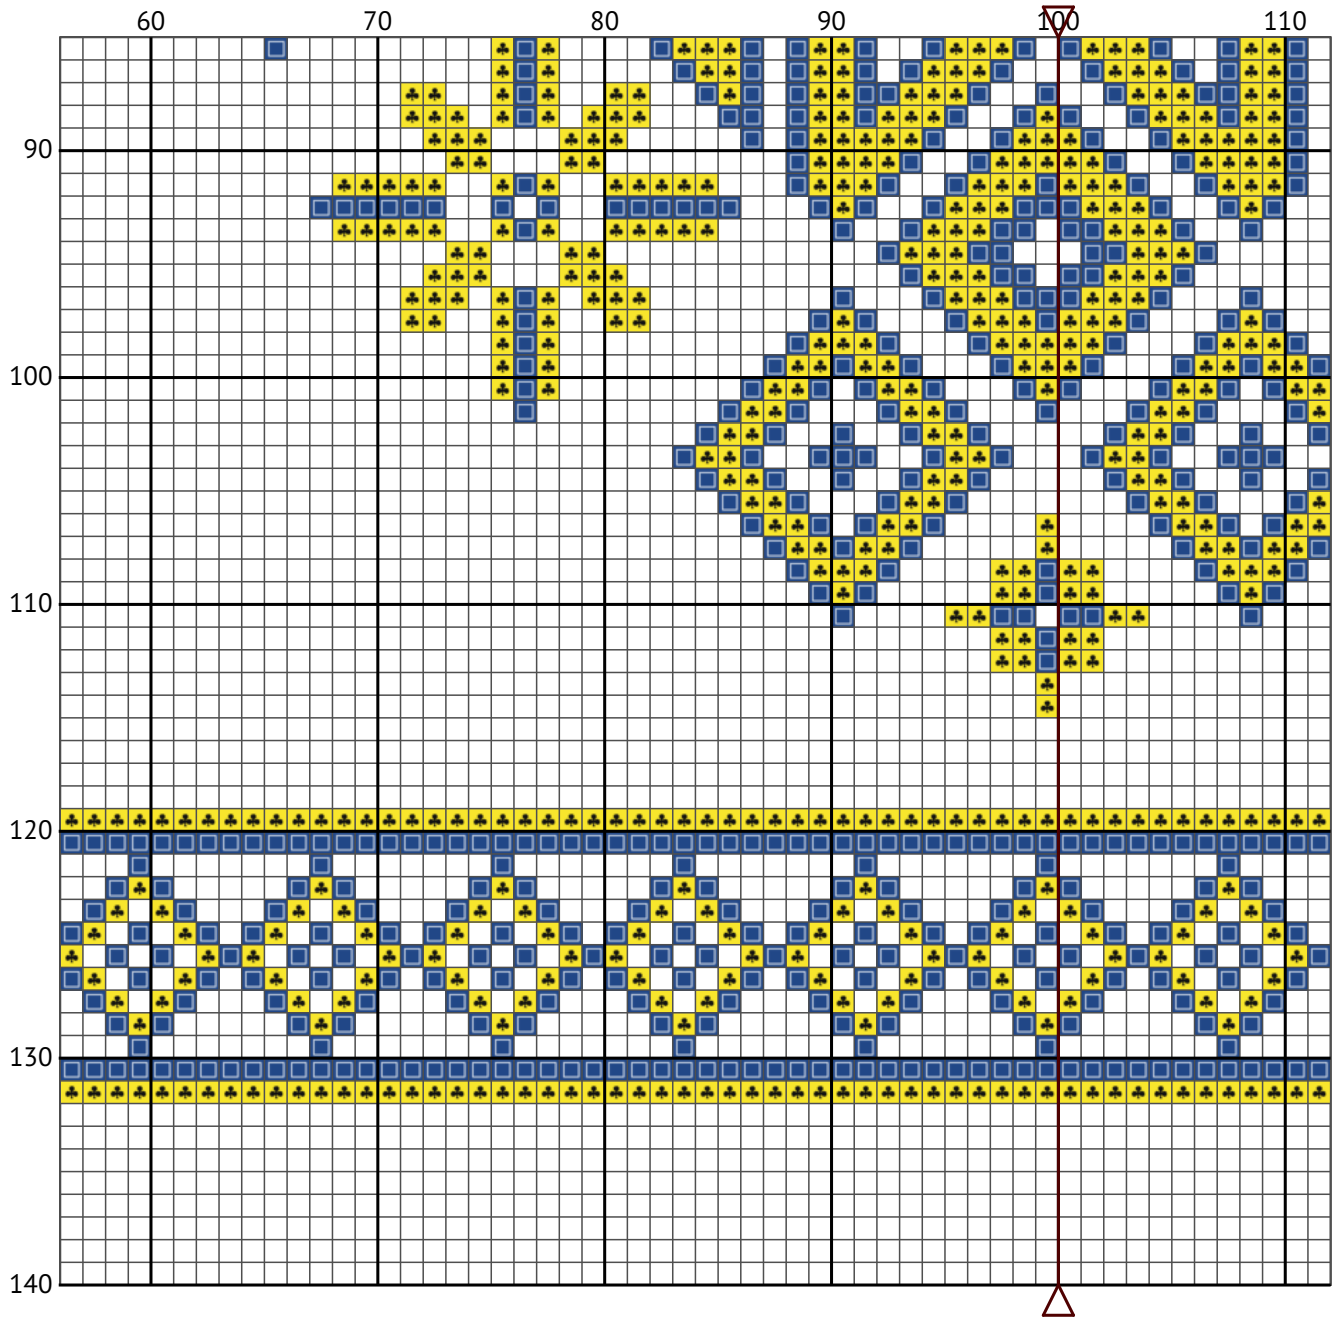

Желто-синий украинский орнамент

Схема вышивки крестиком

Размер: 200 x 140 крестиков

Желто-синий украинский орнамент

Желто-синий украинский орнамент

Желто-синий украинский орнамент

Желто-синий украинский орнамент

Желто-синий украинский орнамент

Желто-синий украинский орнамент

Желто-синий украинский орнамент

Желто-синий украинский орнамент
Список нитей мулине DMC

N	Symbol	Number	Name	Stitches
1	 	DMC 307	Lemon	5860
2	 	DMC 312	Baby Blue - Very Dark	5102