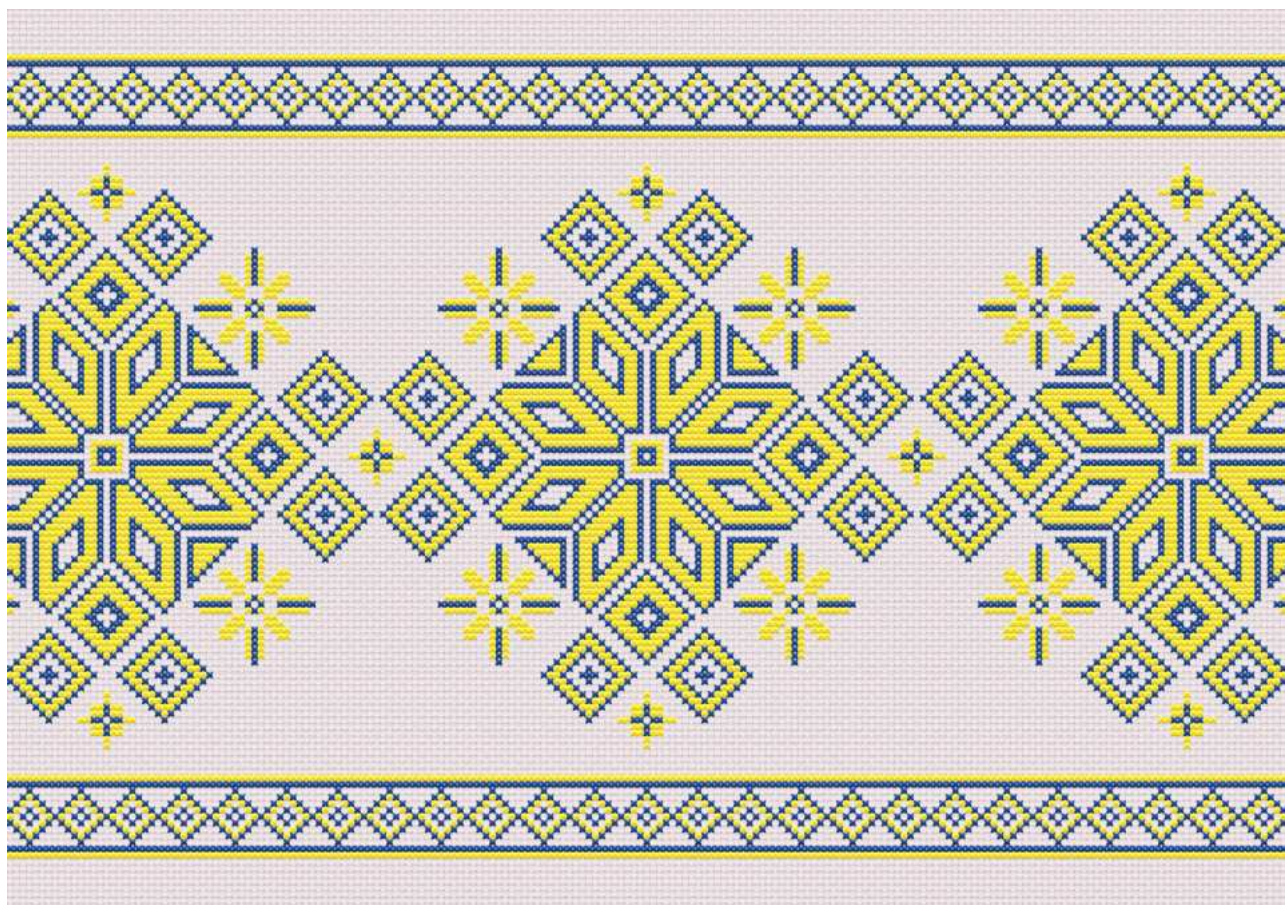

Желто-синий украинский орнамент

Схема вышивки крестиком

Размер: 200 x 140 крестиков

Желто-синий украинский орнамент

Желто-синий украинский орнамент

Желто-синий украинский орнамент

Желто-синий украинский орнамент

Желто-синий украинский орнамент

Желто-синий украинский орнамент

Желто-синий украинский орнамент

Желто-синий украинский орнамент
Список нитей мулине DMC

N	Symbol	Number	Name	Stitches
1	 	DMC 307	Lemon	5860
2	 	DMC 312	Baby Blue - Very Dark	5102