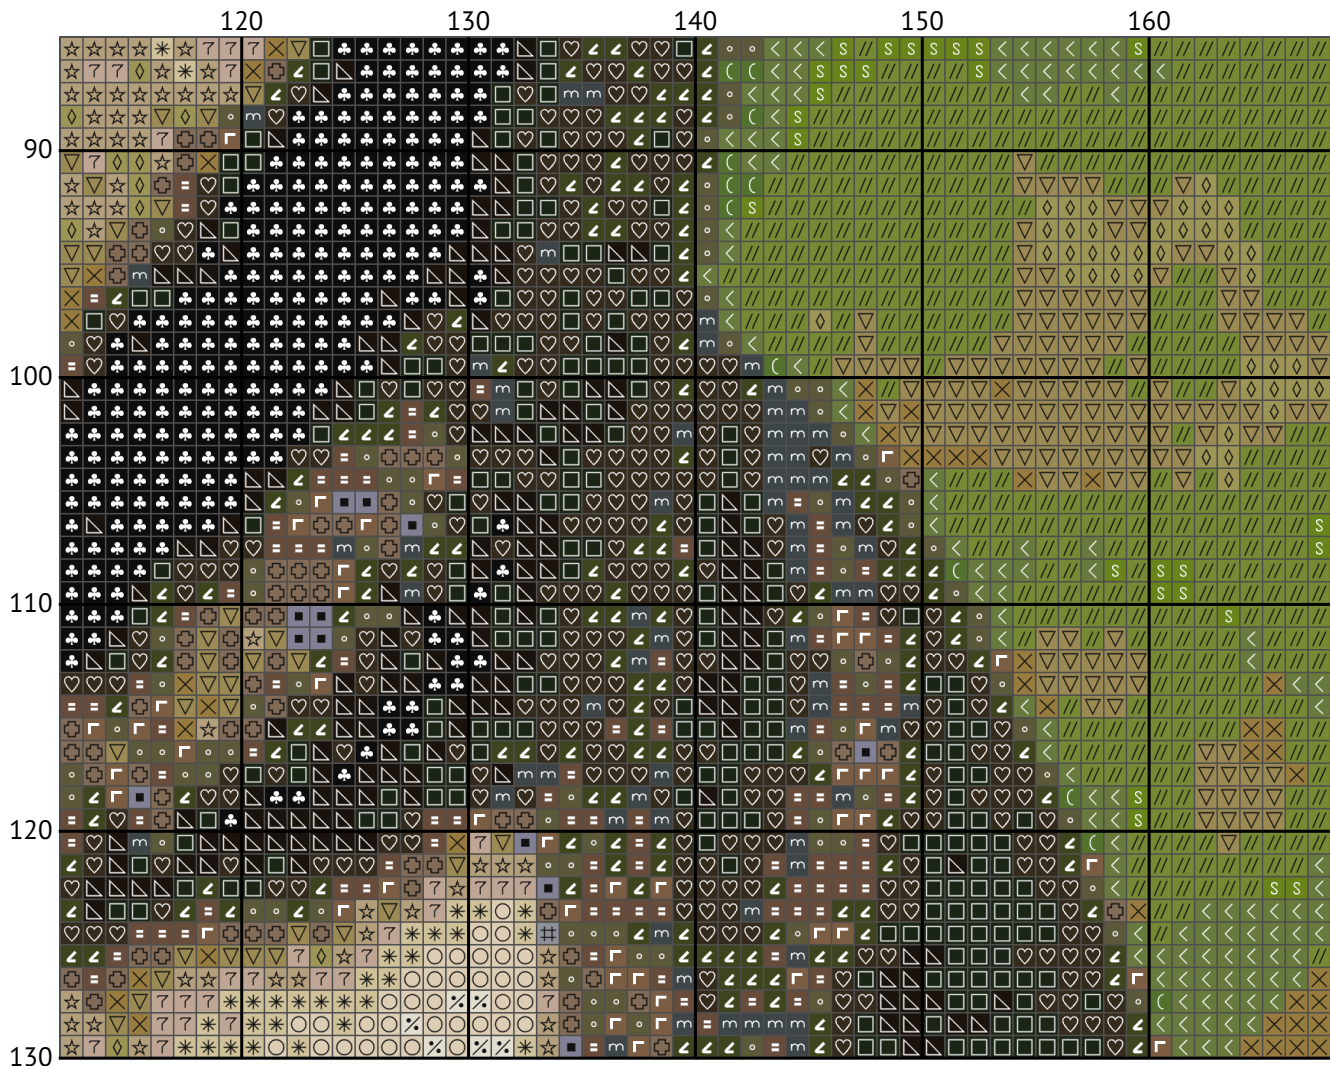

Песик Хаскі (Husky)

Схема вишивки хрестиком

Розмір: 200 x 130 хрестиків

Песик Хаскі (Husky)

Песик Хаскі (Husky)

Песик Хаскі (Husky)

Песик Хаскі (Husky)

Песик Хаскі (Husky)

Песик Хаски (Husky)

Песик Хаскі (Husky)
Список ниток муліне DMC

N	Symbol	Number	Name	Stitches
1		 DMC 03	Tin - Medium	83
2		 DMC 06	Driftwood - Medium Light	634
3		 DMC 07	Driftwood	437
4		 DMC 08	Driftwood - Dark	362
5		 DMC 310	Black	1033
6		 DMC 318	Steel Gray - Light	93
7		 DMC 371	Mustard	692
8		 DMC 372	Mustard - Light	1901
9		 DMC 413	Pewter Gray - Dark	286
10		 DMC 471	Avocado Green - Very Light	5613
11		 DMC 581	Moss Green	478
12		 DMC 613	Drab Brown - Very Light	519
13		 DMC 640	Beige Gray - Very Dark	677
14		 DMC 840	Beige Brown - Medium	250
15		 DMC 926	Gray Green - Medium	7
16		 DMC 934	Avocado Green - Black	2529
17		 DMC 3013	Khaki Green - Light	636
18		 DMC 3021	Brown Gray - Very Dark	906
19		 DMC 3033	Mocha Brown - Very Light	365
20		 DMC 3051	Green Gray - Dark	1612
21		 DMC 3064	Desert Sand	86
22		 DMC 3345	Hunter Green - Dark	1724
23		 DMC 3347	Yellow Green - Medium	1094
24		 DMC 3364	Pine Green	1991
25		 DMC 3371	Black Brown	1060
26		 DMC 3768	Gray Green - Dark	6
27		 DMC 3782	Mocha Brown - Light	530
28		 DMC 3866	Mocha - Ultra Very Light	396