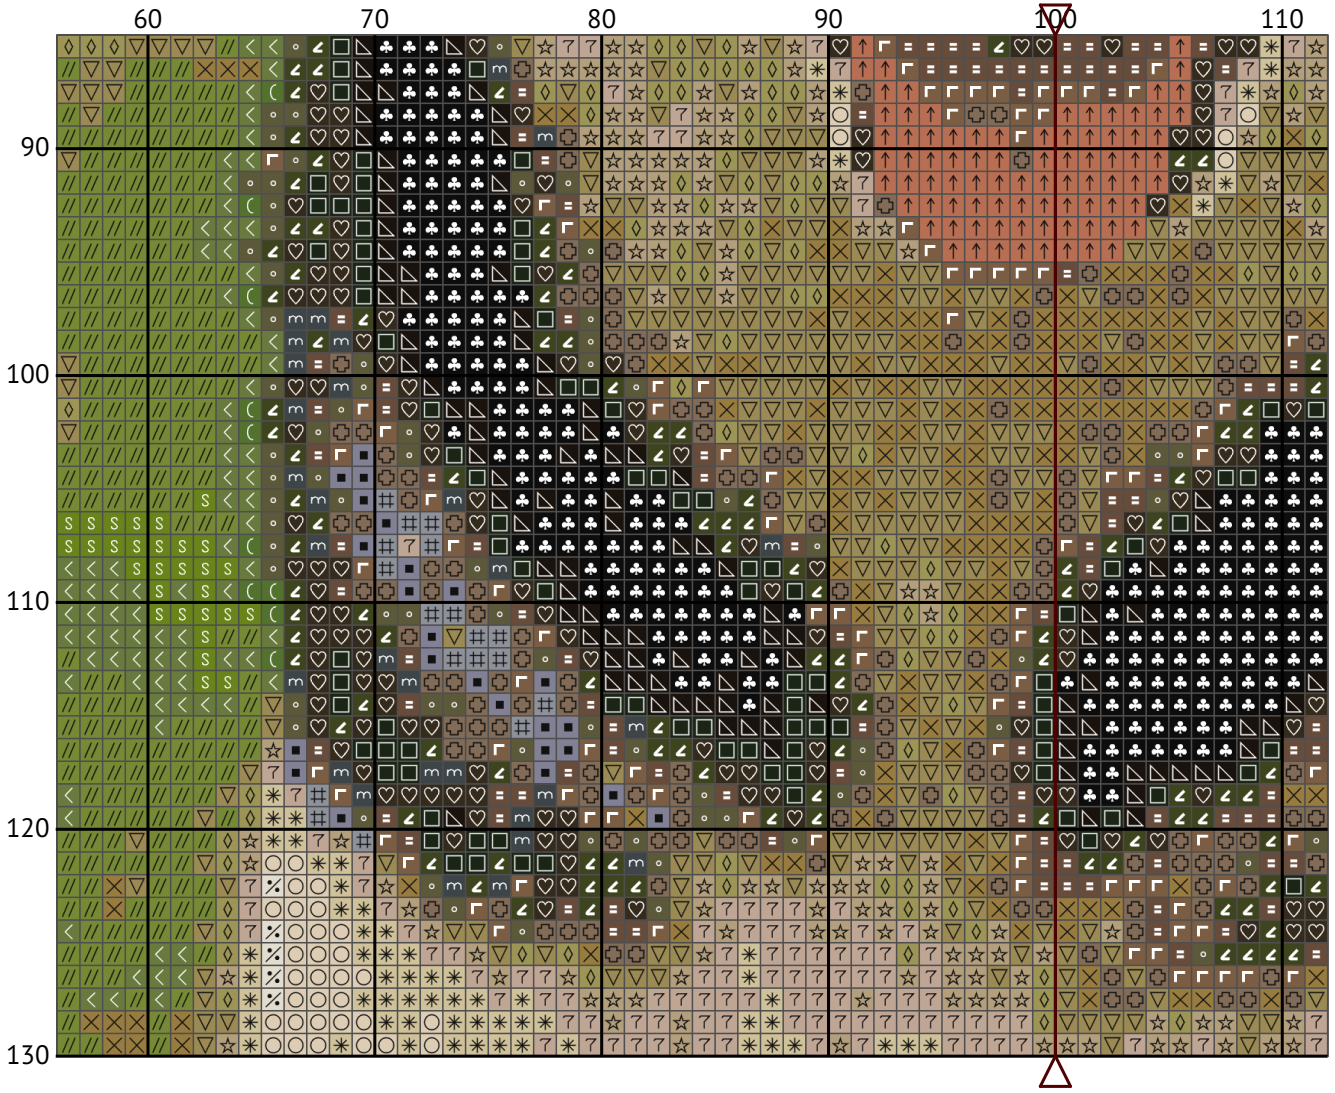

Песик Хаскі (Husky)

Схема вишивки хрестиком

Розмір: 200 x 130 хрестиків

Песик Хаскі (Husky)

Песик Хаскі (Husky)

Песик Хаскі (Husky)

Песик Хаскі (Husky)

Песик Хаскі (Husky)

Песик Хаски (Husky)

Песик Хаскі (Husky)
Список ниток муліне DMC

N	Symbol	Number	Name	Stitches
1		 DMC 03	Tin - Medium	83
2		 DMC 06	Driftwood - Medium Light	634
3		 DMC 07	Driftwood	437
4		 DMC 08	Driftwood - Dark	362
5		 DMC 310	Black	1033
6		 DMC 318	Steel Gray - Light	93
7		 DMC 371	Mustard	692
8		 DMC 372	Mustard - Light	1901
9		 DMC 413	Pewter Gray - Dark	286
10		 DMC 471	Avocado Green - Very Light	5613
11		 DMC 581	Moss Green	478
12		 DMC 613	Drab Brown - Very Light	519
13		 DMC 640	Beige Gray - Very Dark	677
14		 DMC 840	Beige Brown - Medium	250
15		 DMC 926	Gray Green - Medium	7
16		 DMC 934	Avocado Green - Black	2529
17		 DMC 3013	Khaki Green - Light	636
18		 DMC 3021	Brown Gray - Very Dark	906
19		 DMC 3033	Mocha Brown - Very Light	365
20		 DMC 3051	Green Gray - Dark	1612
21		 DMC 3064	Desert Sand	86
22		 DMC 3345	Hunter Green - Dark	1724
23		 DMC 3347	Yellow Green - Medium	1094
24		 DMC 3364	Pine Green	1991
25		 DMC 3371	Black Brown	1060
26		 DMC 3768	Gray Green - Dark	6
27		 DMC 3782	Mocha Brown - Light	530
28		 DMC 3866	Mocha - Ultra Very Light	396