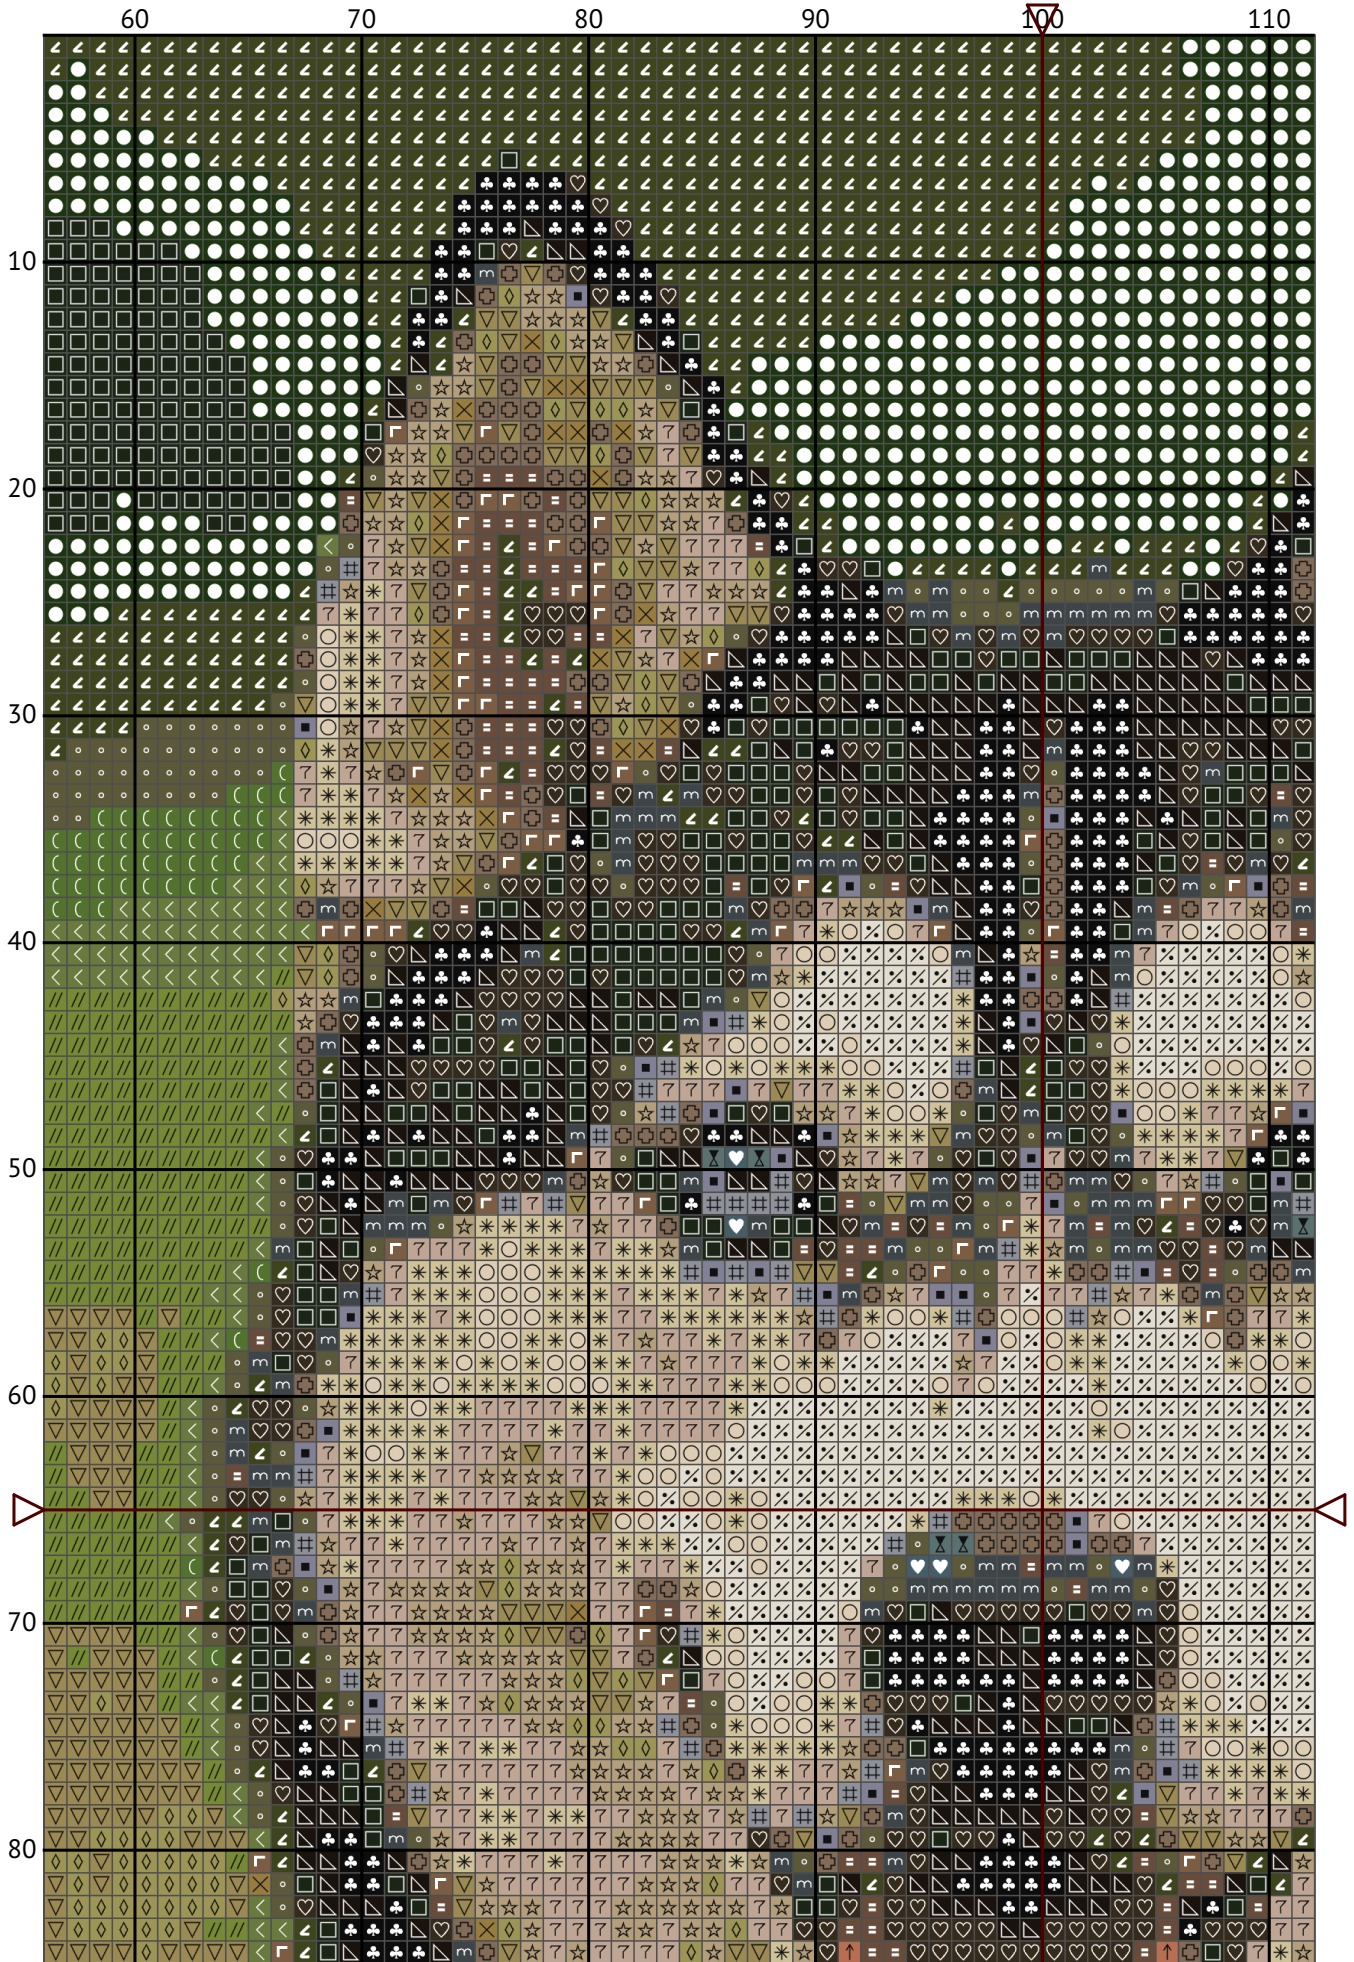

Песик Хаскі (Husky)

Схема вишивки хрестиком

Розмір: 200 x 130 хрестиків

Песик Хаскі (Husky)

Песик Хаскі (Husky)

Песик Хаскі (Husky)

Песик Хаскі (Husky)

Песик Хаскі (Husky)

Песик Хаски (Husky)

Песик Хаскі (Husky)
Список ниток муліне DMC

N	Symbol	Number	Name	Stitches
1		 DMC 03	Tin - Medium	83
2		 DMC 06	Driftwood - Medium Light	634
3		 DMC 07	Driftwood	437
4		 DMC 08	Driftwood - Dark	362
5		 DMC 310	Black	1033
6		 DMC 318	Steel Gray - Light	93
7		 DMC 371	Mustard	692
8		 DMC 372	Mustard - Light	1901
9		 DMC 413	Pewter Gray - Dark	286
10		 DMC 471	Avocado Green - Very Light	5613
11		 DMC 581	Moss Green	478
12		 DMC 613	Drab Brown - Very Light	519
13		 DMC 640	Beige Gray - Very Dark	677
14		 DMC 840	Beige Brown - Medium	250
15		 DMC 926	Gray Green - Medium	7
16		 DMC 934	Avocado Green - Black	2529
17		 DMC 3013	Khaki Green - Light	636
18		 DMC 3021	Brown Gray - Very Dark	906
19		 DMC 3033	Mocha Brown - Very Light	365
20		 DMC 3051	Green Gray - Dark	1612
21		 DMC 3064	Desert Sand	86
22		 DMC 3345	Hunter Green - Dark	1724
23		 DMC 3347	Yellow Green - Medium	1094
24		 DMC 3364	Pine Green	1991
25		 DMC 3371	Black Brown	1060
26		 DMC 3768	Gray Green - Dark	6
27		 DMC 3782	Mocha Brown - Light	530
28		 DMC 3866	Mocha - Ultra Very Light	396