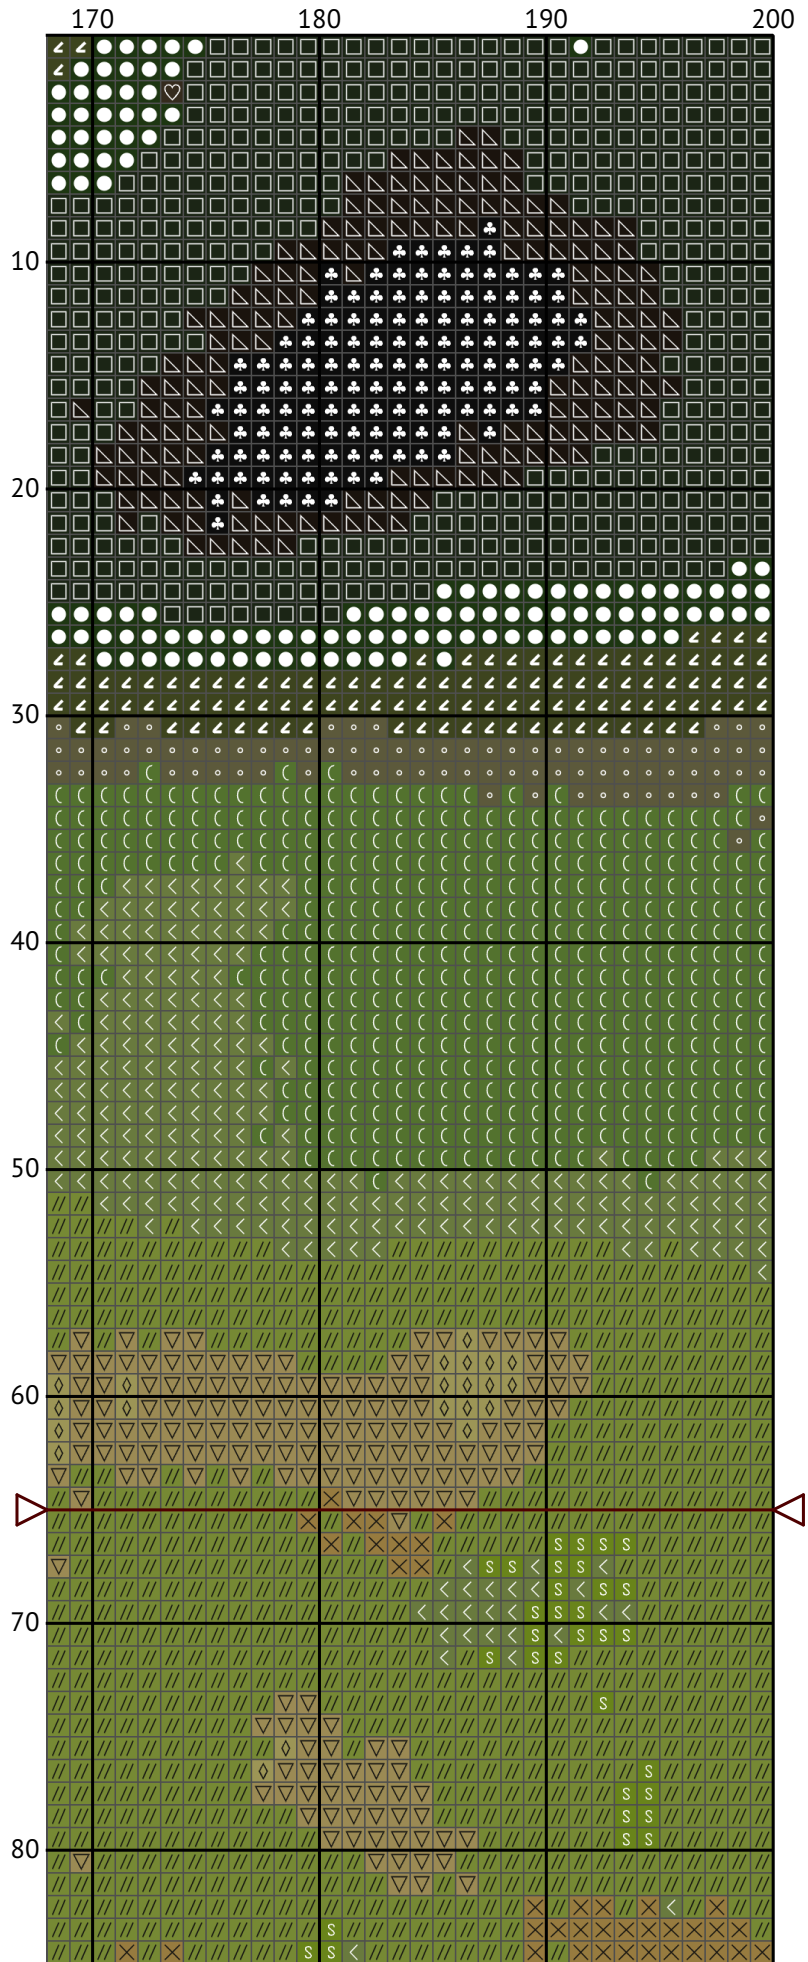

Песик Хаскі (Husky)

Схема вишивки хрестиком

Розмір: 200 x 130 хрестиків

Песик Хаскі (Husky)

Песик Хаскі (Husky)

Песик Хаскі (Husky)

Песик Хаскі (Husky)

Песик Хаскі (Husky)

Песик Хаски (Husky)

Песик Хаскі (Husky)
Список ниток муліне DMC

N	Symbol	Number	Name	Stitches
1		 DMC 03	Tin - Medium	83
2		 DMC 06	Driftwood - Medium Light	634
3		 DMC 07	Driftwood	437
4		 DMC 08	Driftwood - Dark	362
5		 DMC 310	Black	1033
6		 DMC 318	Steel Gray - Light	93
7		 DMC 371	Mustard	692
8		 DMC 372	Mustard - Light	1901
9		 DMC 413	Pewter Gray - Dark	286
10		 DMC 471	Avocado Green - Very Light	5613
11		 DMC 581	Moss Green	478
12		 DMC 613	Drab Brown - Very Light	519
13		 DMC 640	Beige Gray - Very Dark	677
14		 DMC 840	Beige Brown - Medium	250
15		 DMC 926	Gray Green - Medium	7
16		 DMC 934	Avocado Green - Black	2529
17		 DMC 3013	Khaki Green - Light	636
18		 DMC 3021	Brown Gray - Very Dark	906
19		 DMC 3033	Mocha Brown - Very Light	365
20		 DMC 3051	Green Gray - Dark	1612
21		 DMC 3064	Desert Sand	86
22		 DMC 3345	Hunter Green - Dark	1724
23		 DMC 3347	Yellow Green - Medium	1094
24		 DMC 3364	Pine Green	1991
25		 DMC 3371	Black Brown	1060
26		 DMC 3768	Gray Green - Dark	6
27		 DMC 3782	Mocha Brown - Light	530
28		 DMC 3866	Mocha - Ultra Very Light	396