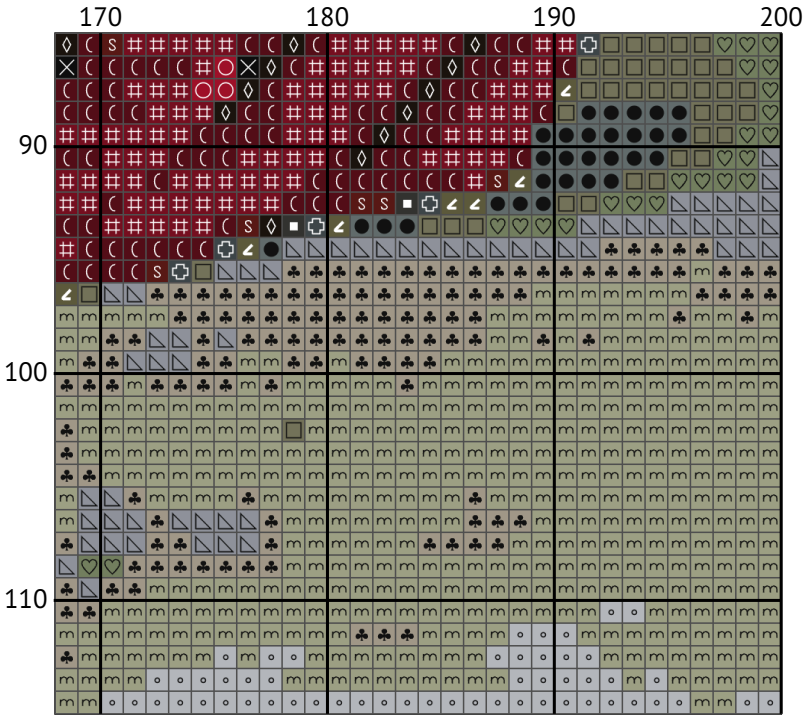

# Букет из красных роз

Схема вышивки крестиком

---

Размер: 200 x 115 крестиков

Букет из красных роз

Букет из красных роз

Букет из красных роз

Букет из красных роз

Букет из красных роз

Букет из красных роз

Букет из красных роз

Букет из красных роз

Букет из красных роз  
Список нитей мулине DMC

N	Symbol	Number	Name	Stitches
1		 DMC 01	Tin - White	1445
2		 DMC 02	Tin	2620
3		 DMC 03	Tin - Medium	1291
4		 DMC 169	Pewter - Light	224
5		 DMC 309	Rose - Ultra Very Dark	317
6		 DMC 310	Black	1261
7		 DMC 326	Rose - Very Dark	675
8		 DMC 413	Pewter Gray - Dark	273
9		 DMC 498	Red - Dark	1816
10		 DMC 640	Beige Gray - Very Dark	476
11		 DMC 642	Beige Gray - Dark	76
12		 DMC 646	Beaver Gray - Dark	298
13		 DMC 647	Beaver Gray - Medium	2120
14		 DMC 648	Beaver Gray - Light	945
15		 DMC 777	Raspberry - Very Dark	2264
16		 DMC 814	Garnet - Dark	2088
17		 DMC 934	Avocado Green - Black	468
18		 DMC 935	Avocado Green - Dark	461
19		 DMC 936	Avocado Green - Very Dark	558
20		 DMC 3022	Brown Gray - Medium	537
21		 DMC 3064	Desert Sand	34
22		 DMC 3072	Beaver Gray - Very Light	293
23		 DMC 3371	Black Brown	1224
24		 DMC 3685	Mauve - Very Dark	379
25		 DMC 3688	Mauve - Medium	158
26		 DMC 3799	Pewter Gray - Very Dark	329
27		 DMC 3831	Raspberry - Dark	105
28		 DMC 3857	Rosewood - Dark	265