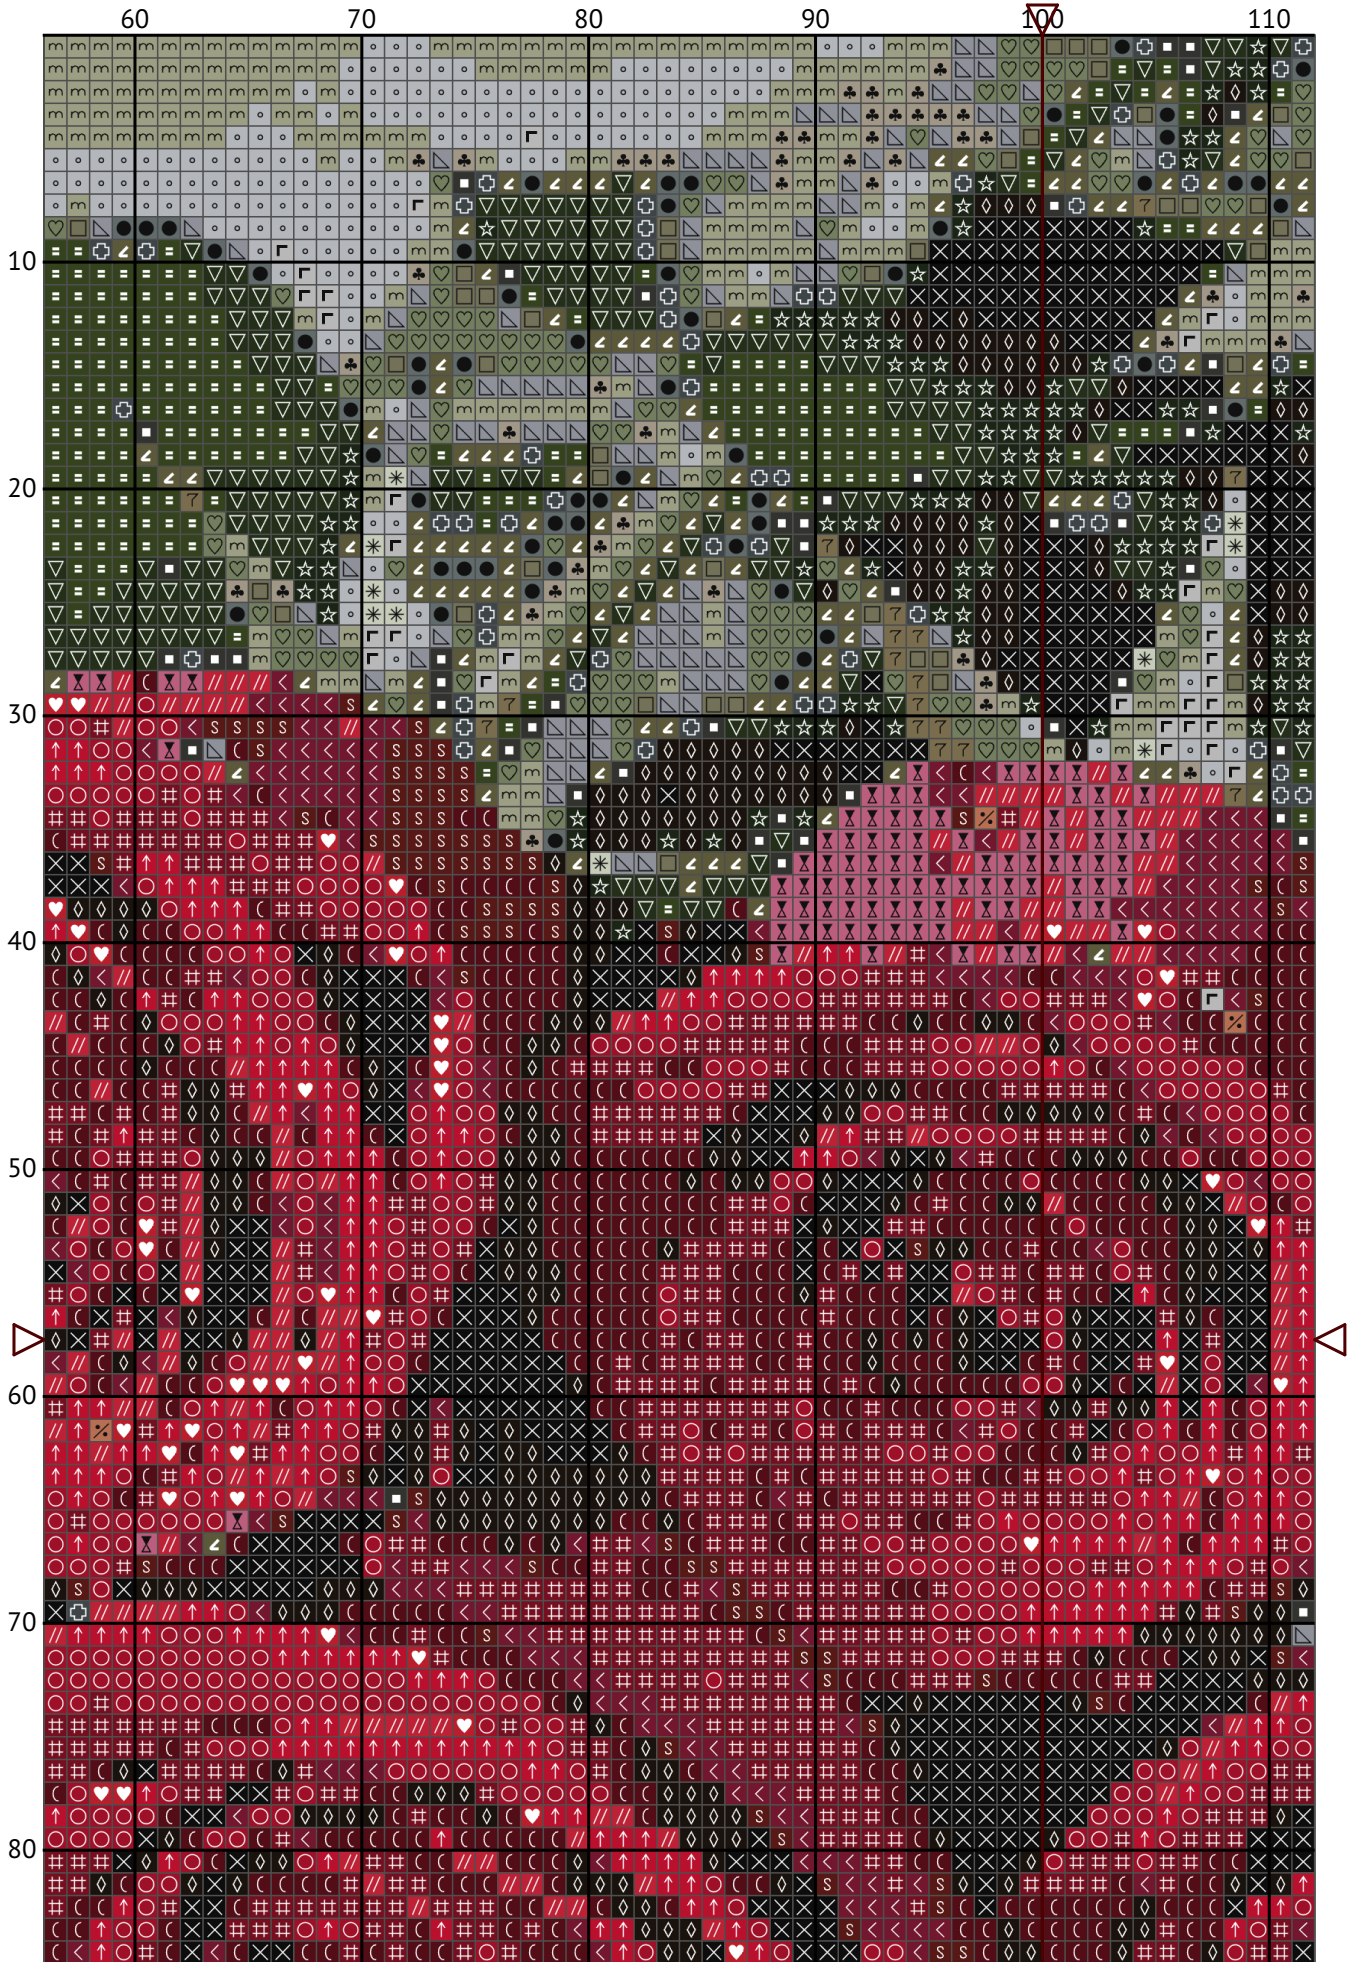

# Букет из красных роз

Схема вышивки крестиком

---

Размер: 200 x 115 крестиков

Букет из красных роз

Букет из красных роз

Букет из красных роз

Букет из красных роз

Букет из красных роз

Букет из красных роз

Букет из красных роз

Букет из красных роз

Букет из красных роз  
Список нитей мулине DMC

N	Symbol	Number	Name	Stitches
1		 DMC 01	Tin - White	1445
2		 DMC 02	Tin	2620
3		 DMC 03	Tin - Medium	1291
4		 DMC 169	Pewter - Light	224
5		 DMC 309	Rose - Ultra Very Dark	317
6		 DMC 310	Black	1261
7		 DMC 326	Rose - Very Dark	675
8		 DMC 413	Pewter Gray - Dark	273
9		 DMC 498	Red - Dark	1816
10		 DMC 640	Beige Gray - Very Dark	476
11		 DMC 642	Beige Gray - Dark	76
12		 DMC 646	Beaver Gray - Dark	298
13		 DMC 647	Beaver Gray - Medium	2120
14		 DMC 648	Beaver Gray - Light	945
15		 DMC 777	Raspberry - Very Dark	2264
16		 DMC 814	Garnet - Dark	2088
17		 DMC 934	Avocado Green - Black	468
18		 DMC 935	Avocado Green - Dark	461
19		 DMC 936	Avocado Green - Very Dark	558
20		 DMC 3022	Brown Gray - Medium	537
21		 DMC 3064	Desert Sand	34
22		 DMC 3072	Beaver Gray - Very Light	293
23		 DMC 3371	Black Brown	1224
24		 DMC 3685	Mauve - Very Dark	379
25		 DMC 3688	Mauve - Medium	158
26		 DMC 3799	Pewter Gray - Very Dark	329
27		 DMC 3831	Raspberry - Dark	105
28		 DMC 3857	Rosewood - Dark	265