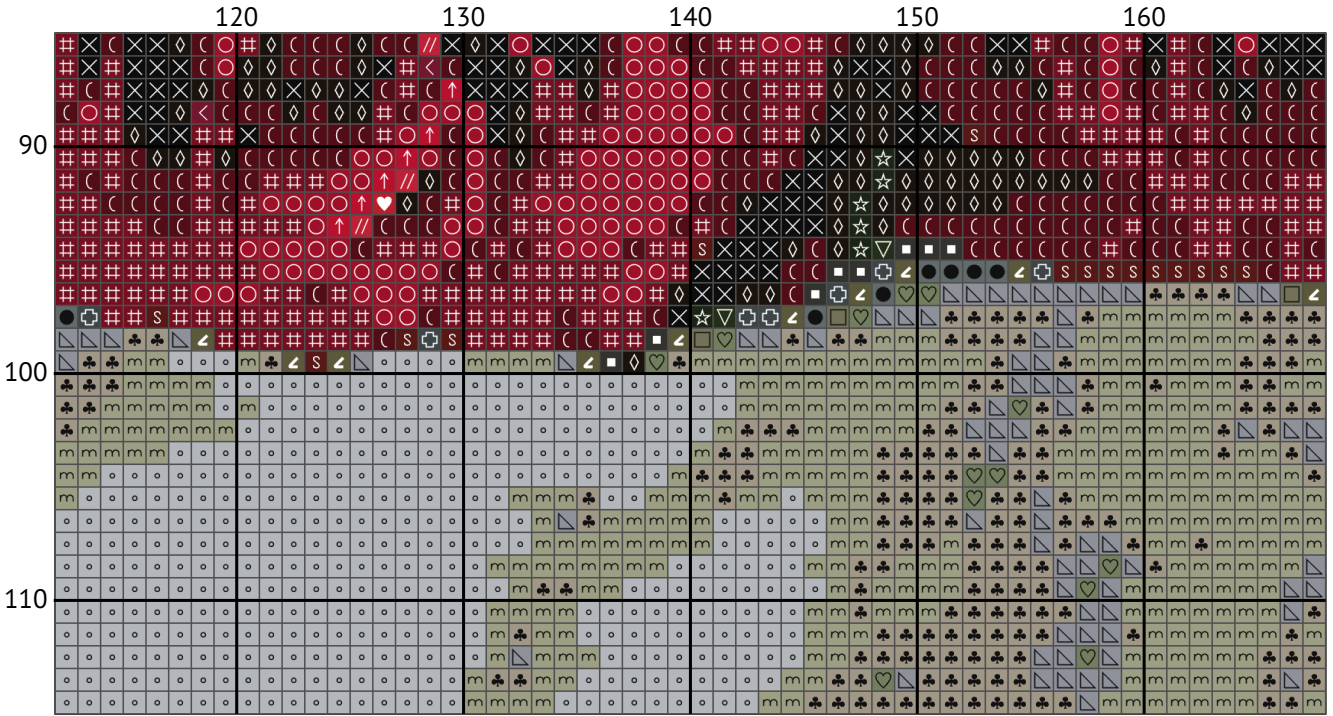

# Букет из красных роз

Схема вышивки крестиком

---

Размер: 200 x 115 крестиков

Букет из красных роз

Букет из красных роз

Букет из красных роз

Букет из красных роз

Букет из красных роз

Букет из красных роз

Букет из красных роз

Букет из красных роз

Букет из красных роз  
Список нитей мулине DMC

N	Symbol	Number	Name	Stitches
1		 DMC 01	Tin - White	1445
2		 DMC 02	Tin	2620
3		 DMC 03	Tin - Medium	1291
4		 DMC 169	Pewter - Light	224
5		 DMC 309	Rose - Ultra Very Dark	317
6		 DMC 310	Black	1261
7		 DMC 326	Rose - Very Dark	675
8		 DMC 413	Pewter Gray - Dark	273
9		 DMC 498	Red - Dark	1816
10		 DMC 640	Beige Gray - Very Dark	476
11		 DMC 642	Beige Gray - Dark	76
12		 DMC 646	Beaver Gray - Dark	298
13		 DMC 647	Beaver Gray - Medium	2120
14		 DMC 648	Beaver Gray - Light	945
15		 DMC 777	Raspberry - Very Dark	2264
16		 DMC 814	Garnet - Dark	2088
17		 DMC 934	Avocado Green - Black	468
18		 DMC 935	Avocado Green - Dark	461
19		 DMC 936	Avocado Green - Very Dark	558
20		 DMC 3022	Brown Gray - Medium	537
21		 DMC 3064	Desert Sand	34
22		 DMC 3072	Beaver Gray - Very Light	293
23		 DMC 3371	Black Brown	1224
24		 DMC 3685	Mauve - Very Dark	379
25		 DMC 3688	Mauve - Medium	158
26		 DMC 3799	Pewter Gray - Very Dark	329
27		 DMC 3831	Raspberry - Dark	105
28		 DMC 3857	Rosewood - Dark	265