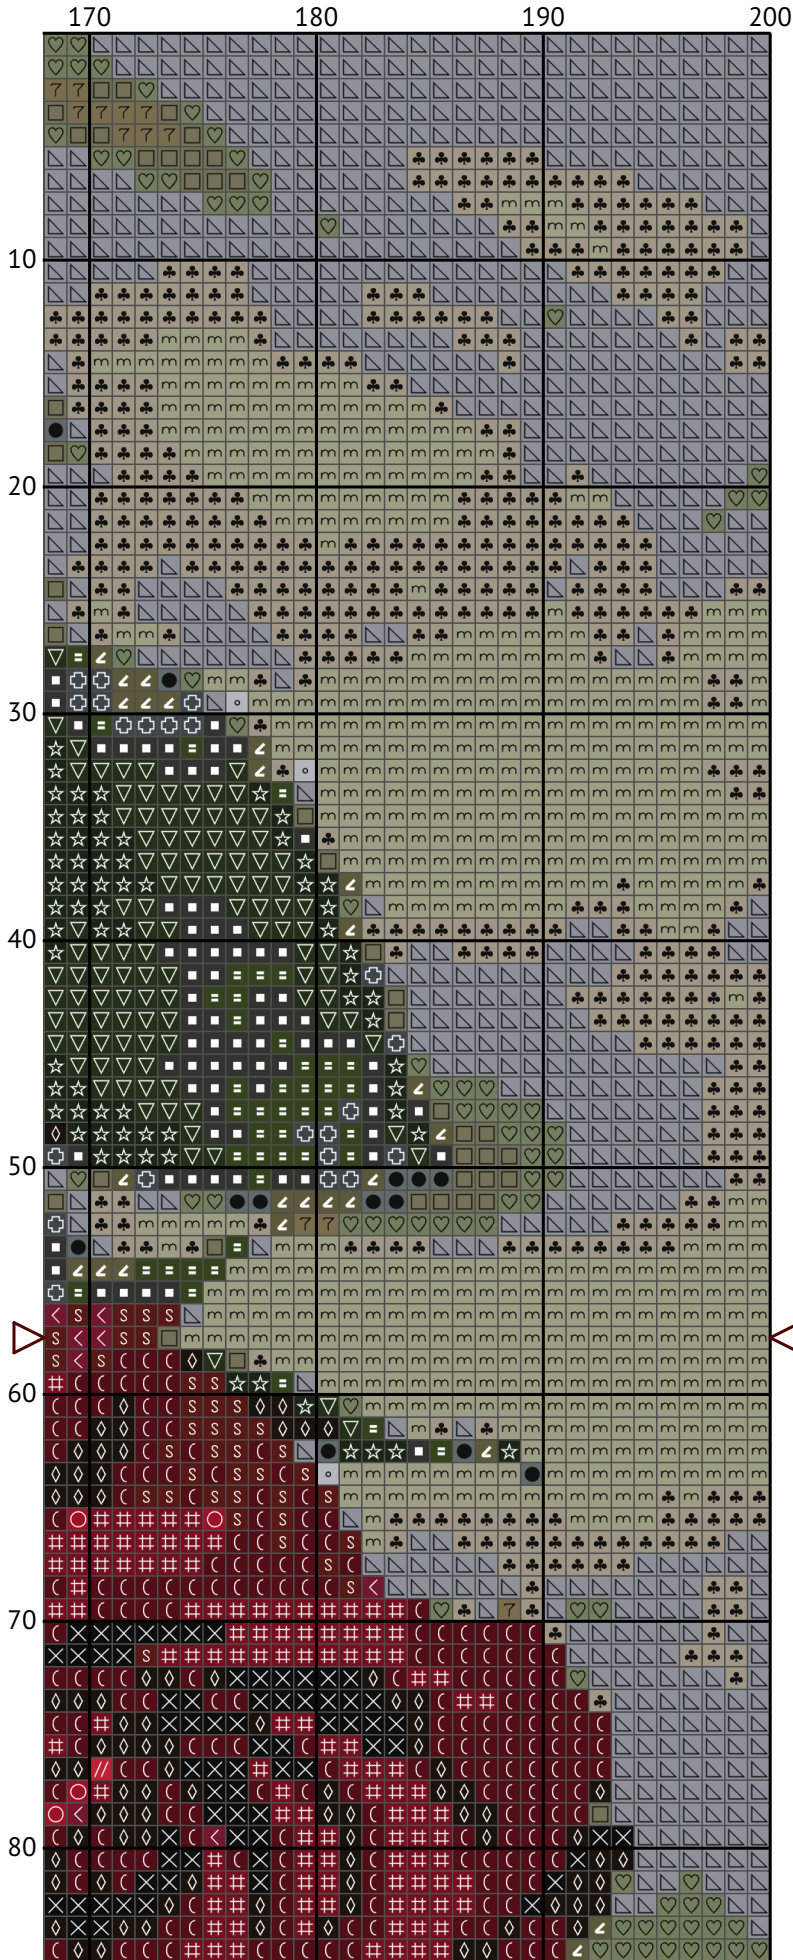

# Букет из красных роз

Схема вышивки крестиком

---

Размер: 200 x 115 крестиков

Букет из красных роз

Букет из красных роз

Букет из красных роз

Букет из красных роз

Букет из красных роз

Букет из красных роз

Букет из красных роз

Букет из красных роз

Букет из красных роз  
Список нитей мулине DMC

N	Symbol	Number	Name	Stitches
1		 DMC 01	Tin - White	1445
2		 DMC 02	Tin	2620
3		 DMC 03	Tin - Medium	1291
4		 DMC 169	Pewter - Light	224
5		 DMC 309	Rose - Ultra Very Dark	317
6		 DMC 310	Black	1261
7		 DMC 326	Rose - Very Dark	675
8		 DMC 413	Pewter Gray - Dark	273
9		 DMC 498	Red - Dark	1816
10		 DMC 640	Beige Gray - Very Dark	476
11		 DMC 642	Beige Gray - Dark	76
12		 DMC 646	Beaver Gray - Dark	298
13		 DMC 647	Beaver Gray - Medium	2120
14		 DMC 648	Beaver Gray - Light	945
15		 DMC 777	Raspberry - Very Dark	2264
16		 DMC 814	Garnet - Dark	2088
17		 DMC 934	Avocado Green - Black	468
18		 DMC 935	Avocado Green - Dark	461
19		 DMC 936	Avocado Green - Very Dark	558
20		 DMC 3022	Brown Gray - Medium	537
21		 DMC 3064	Desert Sand	34
22		 DMC 3072	Beaver Gray - Very Light	293
23		 DMC 3371	Black Brown	1224
24		 DMC 3685	Mauve - Very Dark	379
25		 DMC 3688	Mauve - Medium	158
26		 DMC 3799	Pewter Gray - Very Dark	329
27		 DMC 3831	Raspberry - Dark	105
28		 DMC 3857	Rosewood - Dark	265