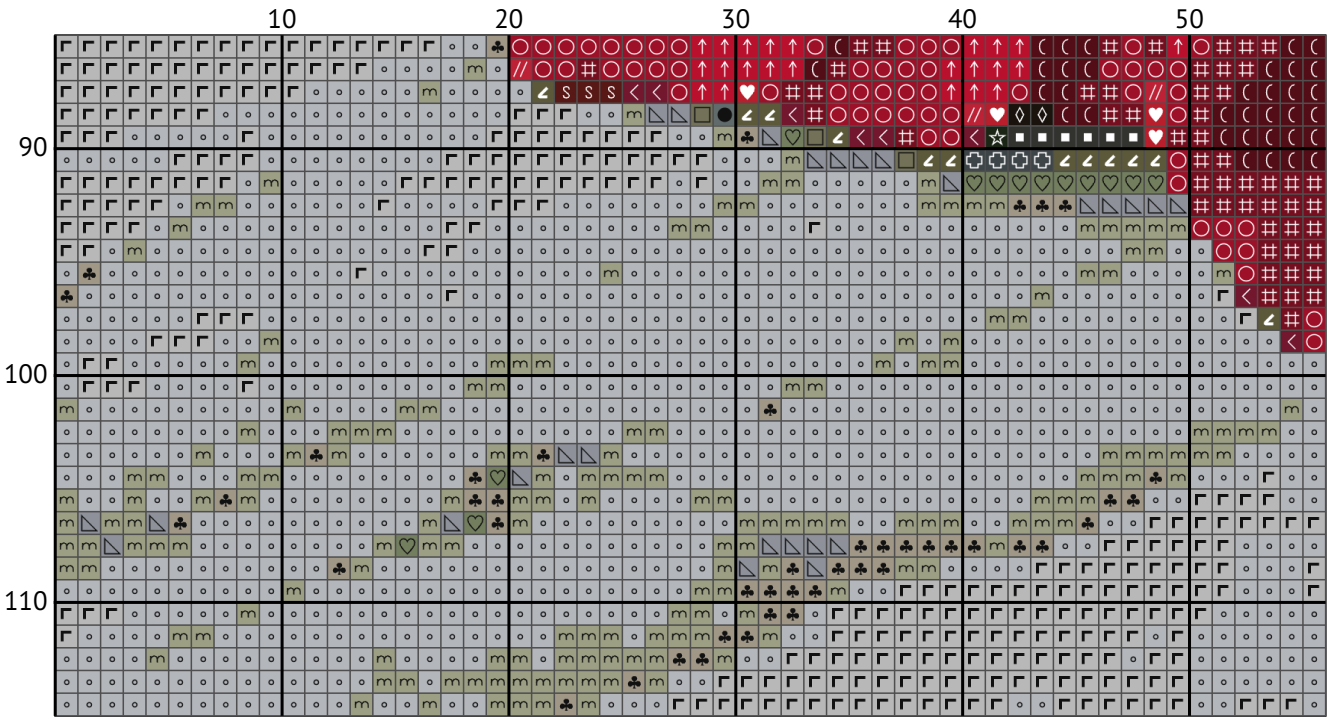

# Букет из красных роз

Схема вышивки крестиком

---

Размер: 200 x 115 крестиков

Букет из красных роз

Букет из красных роз

Букет из красных роз

Букет из красных роз

Букет из красных роз

Букет из красных роз

Букет из красных роз

Букет из красных роз

Букет из красных роз  
Список нитей мулине DMC

N	Symbol	Number	Name	Stitches
1		 DMC 01	Tin - White	1445
2		 DMC 02	Tin	2620
3		 DMC 03	Tin - Medium	1291
4		 DMC 169	Pewter - Light	224
5		 DMC 309	Rose - Ultra Very Dark	317
6		 DMC 310	Black	1261
7		 DMC 326	Rose - Very Dark	675
8		 DMC 413	Pewter Gray - Dark	273
9		 DMC 498	Red - Dark	1816
10		 DMC 640	Beige Gray - Very Dark	476
11		 DMC 642	Beige Gray - Dark	76
12		 DMC 646	Beaver Gray - Dark	298
13		 DMC 647	Beaver Gray - Medium	2120
14		 DMC 648	Beaver Gray - Light	945
15		 DMC 777	Raspberry - Very Dark	2264
16		 DMC 814	Garnet - Dark	2088
17		 DMC 934	Avocado Green - Black	468
18		 DMC 935	Avocado Green - Dark	461
19		 DMC 936	Avocado Green - Very Dark	558
20		 DMC 3022	Brown Gray - Medium	537
21		 DMC 3064	Desert Sand	34
22		 DMC 3072	Beaver Gray - Very Light	293
23		 DMC 3371	Black Brown	1224
24		 DMC 3685	Mauve - Very Dark	379
25		 DMC 3688	Mauve - Medium	158
26		 DMC 3799	Pewter Gray - Very Dark	329
27		 DMC 3831	Raspberry - Dark	105
28		 DMC 3857	Rosewood - Dark	265