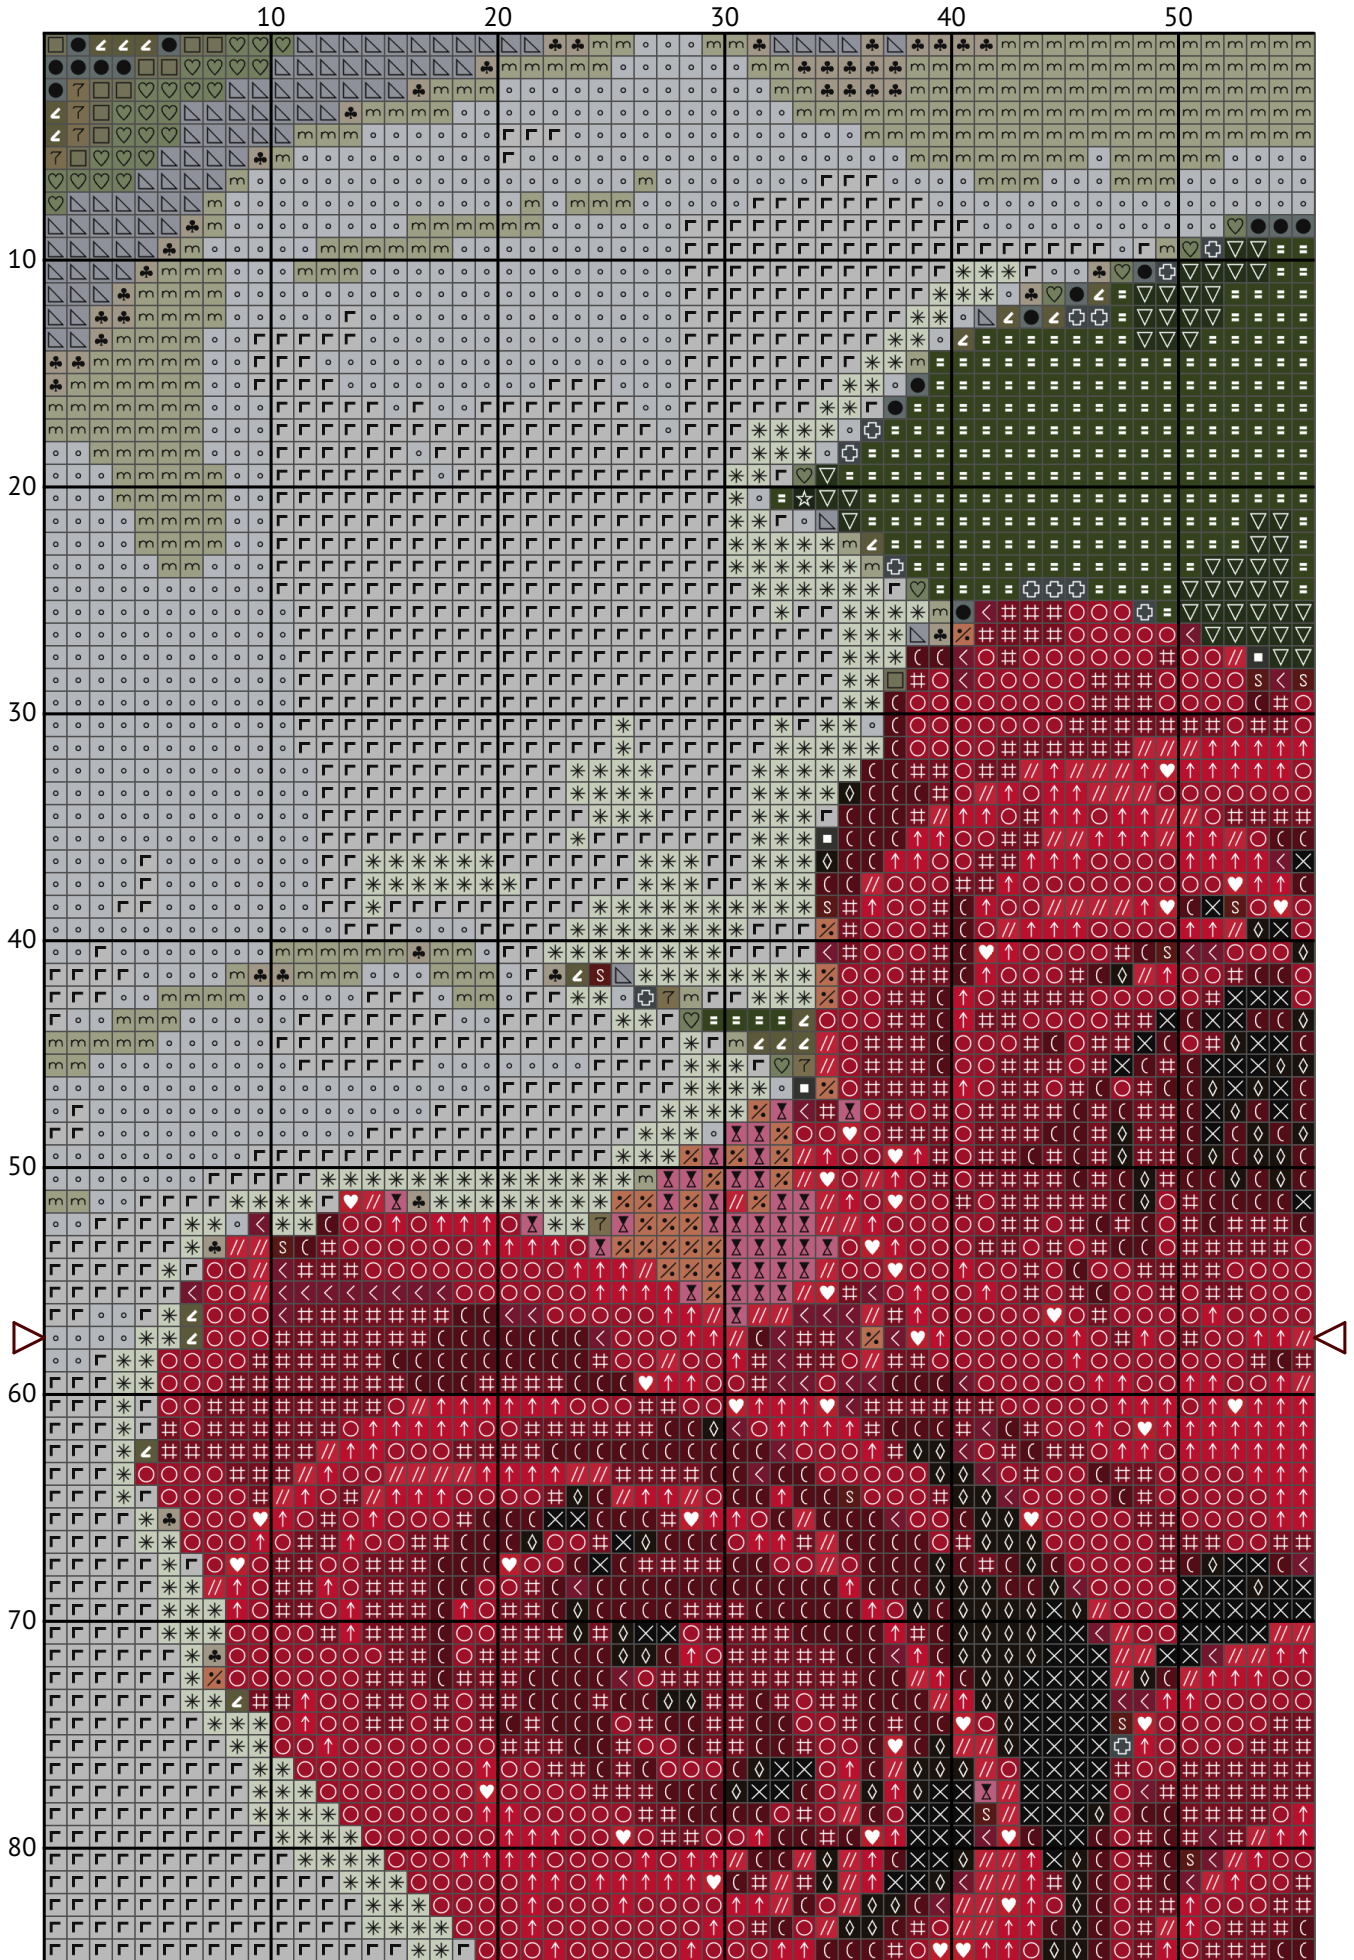

# Букет из красных роз

Схема вышивки крестиком

---

Размер: 200 x 115 крестиков

Букет из красных роз

Букет из красных роз

Букет из красных роз

Букет из красных роз

Букет из красных роз

Букет из красных роз

Букет из красных роз

Букет из красных роз

Букет из красных роз  
Список нитей мулине DMC

N	Symbol	Number	Name	Stitches
1		 DMC 01	Tin - White	1445
2		 DMC 02	Tin	2620
3		 DMC 03	Tin - Medium	1291
4		 DMC 169	Pewter - Light	224
5		 DMC 309	Rose - Ultra Very Dark	317
6		 DMC 310	Black	1261
7		 DMC 326	Rose - Very Dark	675
8		 DMC 413	Pewter Gray - Dark	273
9		 DMC 498	Red - Dark	1816
10		 DMC 640	Beige Gray - Very Dark	476
11		 DMC 642	Beige Gray - Dark	76
12		 DMC 646	Beaver Gray - Dark	298
13		 DMC 647	Beaver Gray - Medium	2120
14		 DMC 648	Beaver Gray - Light	945
15		 DMC 777	Raspberry - Very Dark	2264
16		 DMC 814	Garnet - Dark	2088
17		 DMC 934	Avocado Green - Black	468
18		 DMC 935	Avocado Green - Dark	461
19		 DMC 936	Avocado Green - Very Dark	558
20		 DMC 3022	Brown Gray - Medium	537
21		 DMC 3064	Desert Sand	34
22		 DMC 3072	Beaver Gray - Very Light	293
23		 DMC 3371	Black Brown	1224
24		 DMC 3685	Mauve - Very Dark	379
25		 DMC 3688	Mauve - Medium	158
26		 DMC 3799	Pewter Gray - Very Dark	329
27		 DMC 3831	Raspberry - Dark	105
28		 DMC 3857	Rosewood - Dark	265