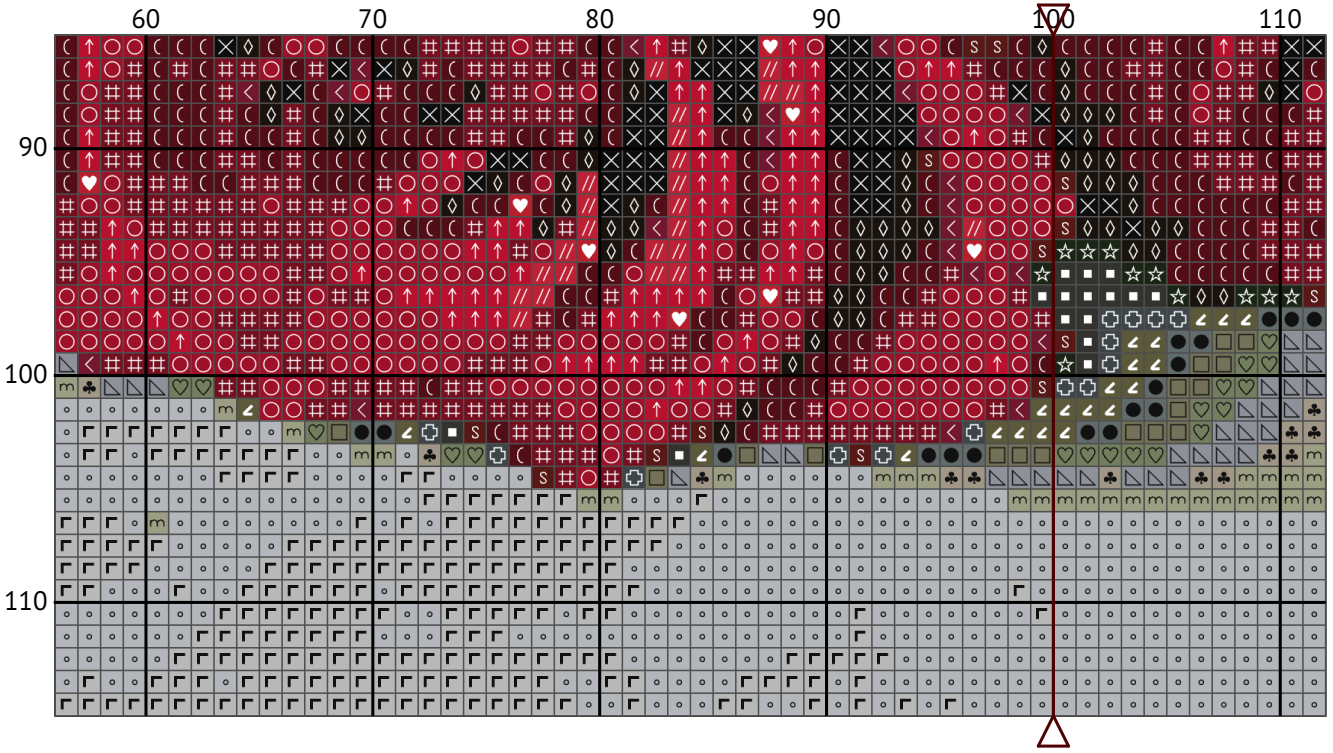

# Букет из красных роз

Схема вышивки крестиком

---

Размер: 200 x 115 крестиков

Букет из красных роз

Букет из красных роз

Букет из красных роз

Букет из красных роз

Букет из красных роз

Букет из красных роз

Букет из красных роз

Букет из красных роз

Букет из красных роз  
Список нитей мулине DMC

N	Symbol	Number	Name	Stitches
1		 DMC 01	Tin - White	1445
2		 DMC 02	Tin	2620
3		 DMC 03	Tin - Medium	1291
4		 DMC 169	Pewter - Light	224
5		 DMC 309	Rose - Ultra Very Dark	317
6		 DMC 310	Black	1261
7		 DMC 326	Rose - Very Dark	675
8		 DMC 413	Pewter Gray - Dark	273
9		 DMC 498	Red - Dark	1816
10		 DMC 640	Beige Gray - Very Dark	476
11		 DMC 642	Beige Gray - Dark	76
12		 DMC 646	Beaver Gray - Dark	298
13		 DMC 647	Beaver Gray - Medium	2120
14		 DMC 648	Beaver Gray - Light	945
15		 DMC 777	Raspberry - Very Dark	2264
16		 DMC 814	Garnet - Dark	2088
17		 DMC 934	Avocado Green - Black	468
18		 DMC 935	Avocado Green - Dark	461
19		 DMC 936	Avocado Green - Very Dark	558
20		 DMC 3022	Brown Gray - Medium	537
21		 DMC 3064	Desert Sand	34
22		 DMC 3072	Beaver Gray - Very Light	293
23		 DMC 3371	Black Brown	1224
24		 DMC 3685	Mauve - Very Dark	379
25		 DMC 3688	Mauve - Medium	158
26		 DMC 3799	Pewter Gray - Very Dark	329
27		 DMC 3831	Raspberry - Dark	105
28		 DMC 3857	Rosewood - Dark	265