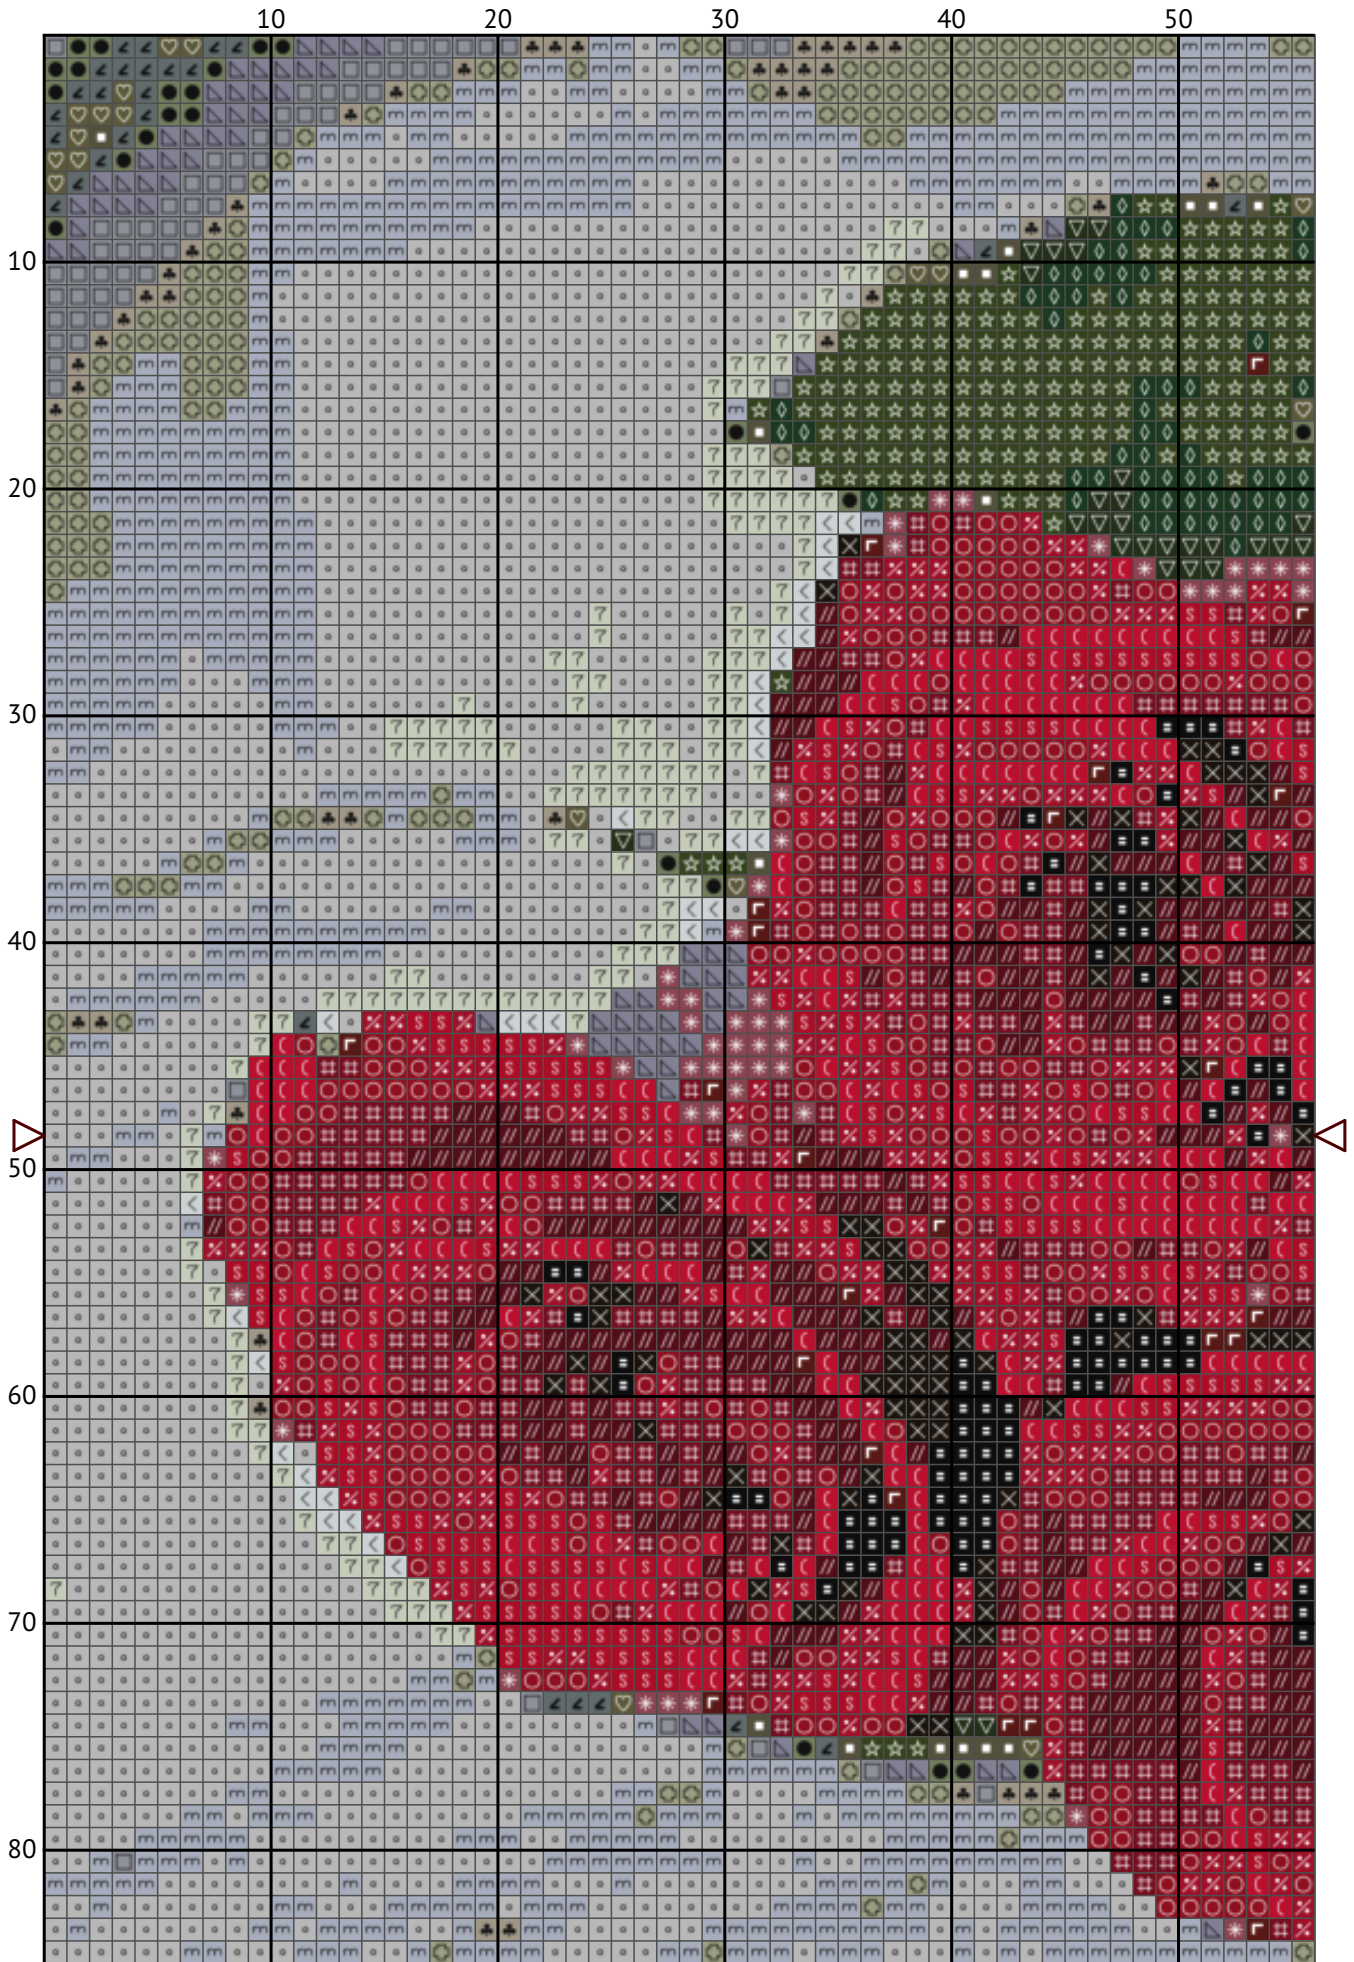

# Букет из красных роз

Схема вышивки крестиком

---

Размер: 170 x 97 крестиков

Букет из красных роз

Букет из красных роз

Букет из красных роз

Букет из красных роз

Букет из красных роз

Букет из красных роз

Букет из красных роз

Букет из красных роз

Букет из красных роз  
Список нитей мулине DMC

N	Symbol	Number	Name	Stitches
1			DMC 01 Tin - White	1978
2			DMC 03 Tin - Medium	755
3			DMC 169 Pewter - Light	278
4			DMC 304 Red - Medium	350
5			DMC 310 Black	863
6			DMC 318 Steel Gray - Light	327
7			DMC 319 Pistachio Green - Very Dark	151
8			DMC 326 Rose - Very Dark	545
9			DMC 415 Pearl Gray	1589
10			DMC 498 Red - Dark	582
11			DMC 640 Beige Gray - Very Dark	201
12			DMC 647 Beaver Gray - Medium	1131
13			DMC 648 Beaver Gray - Light	656
14			DMC 762 Pearl Gray - Very Light	35
15			DMC 777 Raspberry - Very Dark	1381
16			DMC 814 Garnet - Dark	1471
17			DMC 816 Garnet	880
18			DMC 935 Avocado Green - Dark	583
19			DMC 936 Avocado Green - Very Dark	481
20			DMC 3022 Brown Gray - Medium	388
21			DMC 3072 Beaver Gray - Very Light	172
22			DMC 3371 Black Brown	998
23			DMC 3726 Antique Mauve - Dark	205
24			DMC 3787 Brown Gray - Dark	245
25			DMC 3857 Rosewood - Dark	245