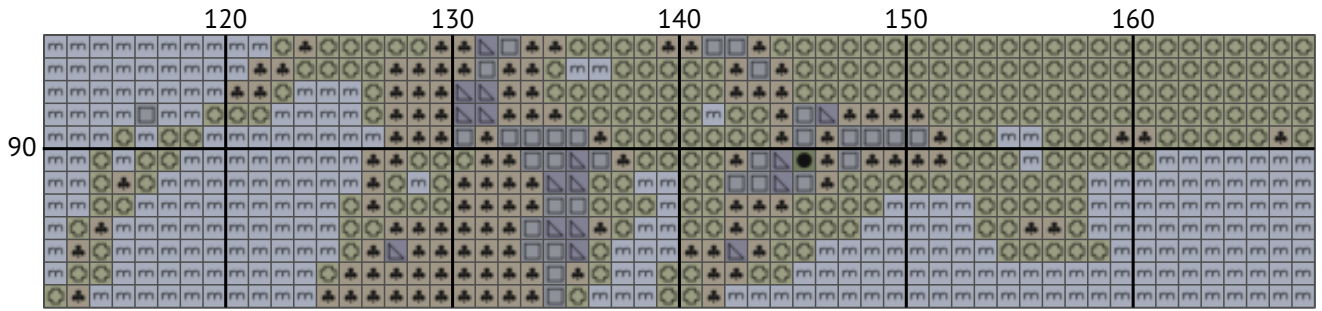

# Букет из красных роз

Схема вышивки крестиком

---

Размер: 170 x 97 крестиков

Букет из красных роз

Букет из красных роз

Букет из красных роз

Букет из красных роз

Букет из красных роз

Букет из красных роз

Букет из красных роз

Букет из красных роз

Букет из красных роз  
Список нитей мулине DMC

N	Symbol	Number	Name	Stitches
1			DMC 01 Tin - White	1978
2			DMC 03 Tin - Medium	755
3			DMC 169 Pewter - Light	278
4			DMC 304 Red - Medium	350
5			DMC 310 Black	863
6			DMC 318 Steel Gray - Light	327
7			DMC 319 Pistachio Green - Very Dark	151
8			DMC 326 Rose - Very Dark	545
9			DMC 415 Pearl Gray	1589
10			DMC 498 Red - Dark	582
11			DMC 640 Beige Gray - Very Dark	201
12			DMC 647 Beaver Gray - Medium	1131
13			DMC 648 Beaver Gray - Light	656
14			DMC 762 Pearl Gray - Very Light	35
15			DMC 777 Raspberry - Very Dark	1381
16			DMC 814 Garnet - Dark	1471
17			DMC 816 Garnet	880
18			DMC 935 Avocado Green - Dark	583
19			DMC 936 Avocado Green - Very Dark	481
20			DMC 3022 Brown Gray - Medium	388
21			DMC 3072 Beaver Gray - Very Light	172
22			DMC 3371 Black Brown	998
23			DMC 3726 Antique Mauve - Dark	205
24			DMC 3787 Brown Gray - Dark	245
25			DMC 3857 Rosewood - Dark	245