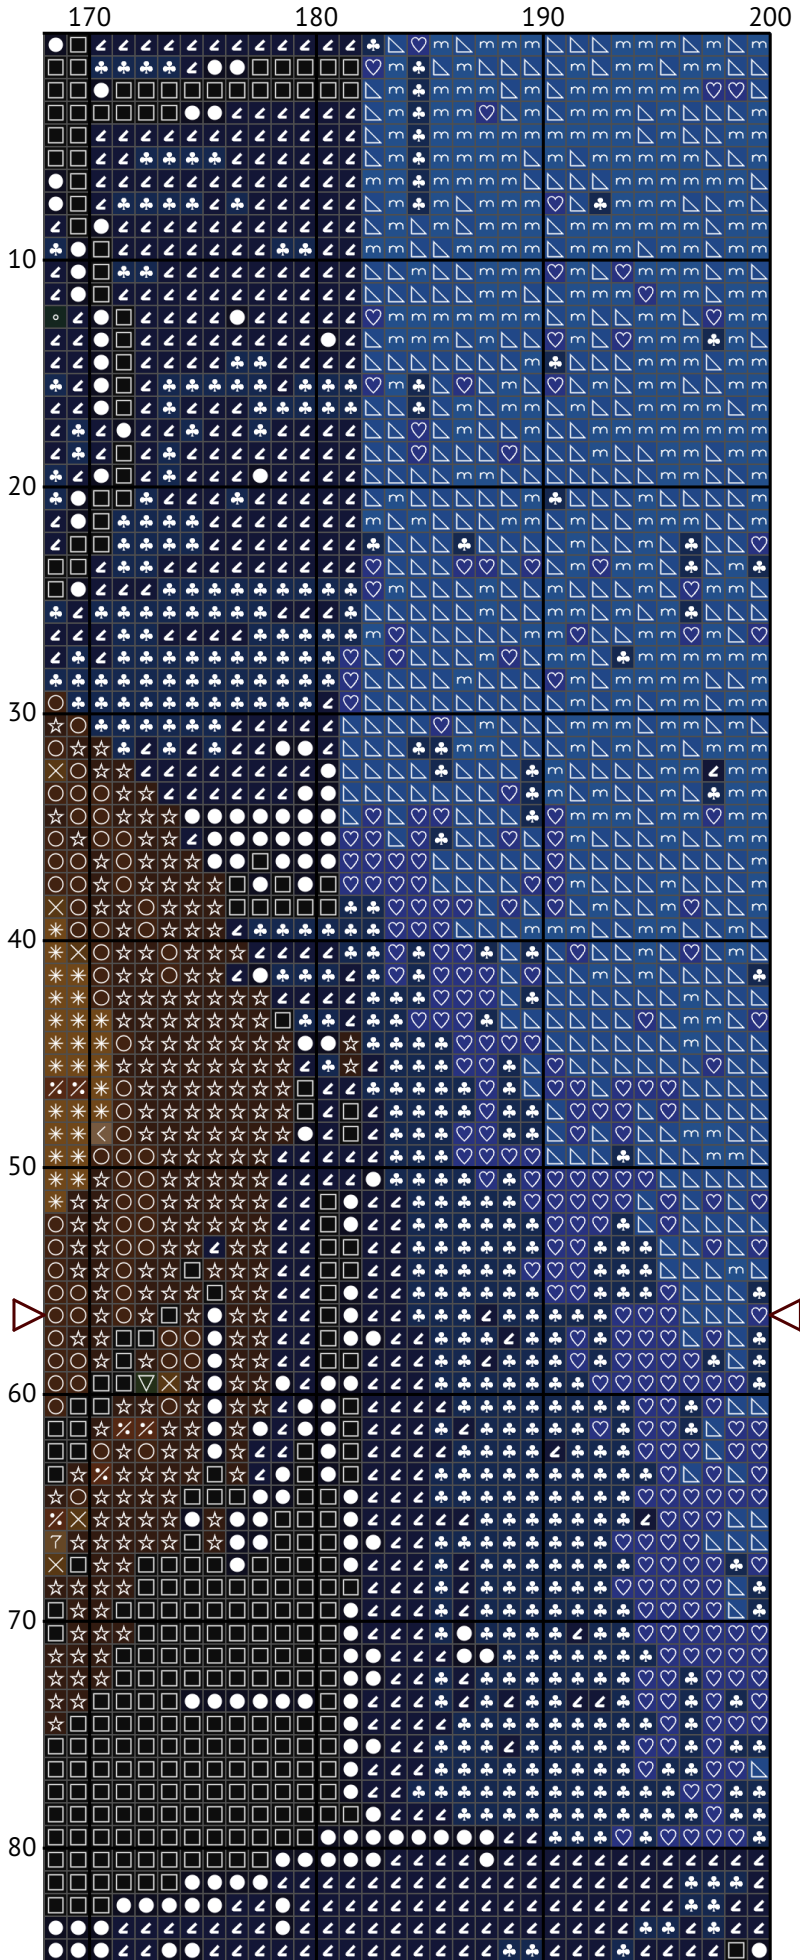

Хэллоуинская жуткая тыква

Схема вышивки крестиком

Размер: 200 x 113 крестиков

Хэллоинская жуткая тыква

Хэллоинская жуткая тыква

Хэллоинская жуткая тыква

Хэллоинская жуткая тыква

Хэллоуинская жуткая тыква

Хэллоинская жуткая тыква

Хэллоунская жуткая тыква

Хэллоуинская жуткая тыква

Хэллоуинская жуткая тыква
Список нитей мулине DMC

N	Symbol	Number	Name	Stitches
1		 DMC 04	Tin - Dark	76
2		 DMC 11	Tender Green - Light	119
3		 DMC 154	Grape - Very Dark	246
4		 DMC 310	Black	2506
5		 DMC 311	Navy Blue - Medium	4956
6		 DMC 312	Baby Blue - Very Dark	1785
7		 DMC 500	Blue Green - Very Dark	147
8		 DMC 517	Wedgwood - Dark	1193
9		 DMC 610	Drab Brown - Dark	402
10		 DMC 725	Topaz - Medium Light	42
11		 DMC 740	Tangerine	54
12		 DMC 741	Tangerine - Medium	57
13		 DMC 792	Cornflower Blue - Dark	1316
14		 DMC 801	Coffee Brown - Dark	260
15		 DMC 823	Navy Blue - Dark	4390
16		 DMC 829	Golden Olive - Very Dark	358
17		 DMC 840	Beige Brown - Medium	295
18		 DMC 869	Hazelnut Brown - Very Dark	596
19		 DMC 898	Coffee Brown - Very Dark	456
20		 DMC 930	Antique Blue - Dark	281
21		 DMC 935	Avocado Green - Dark	160
22		 DMC 936	Avocado Green - Very Dark	50
23		 DMC 938	Coffee Brown - Ultra Dark	538
24		 DMC 939	Navy Blue - Very Dark	1561
25		 DMC 3051	Green Gray - Dark	146
26		 DMC 3790	Beige Gray - Ultra Dark	303
27		 DMC 3809	Turquoise - Very Dark	80
28		 DMC 3860	Cocoa	227