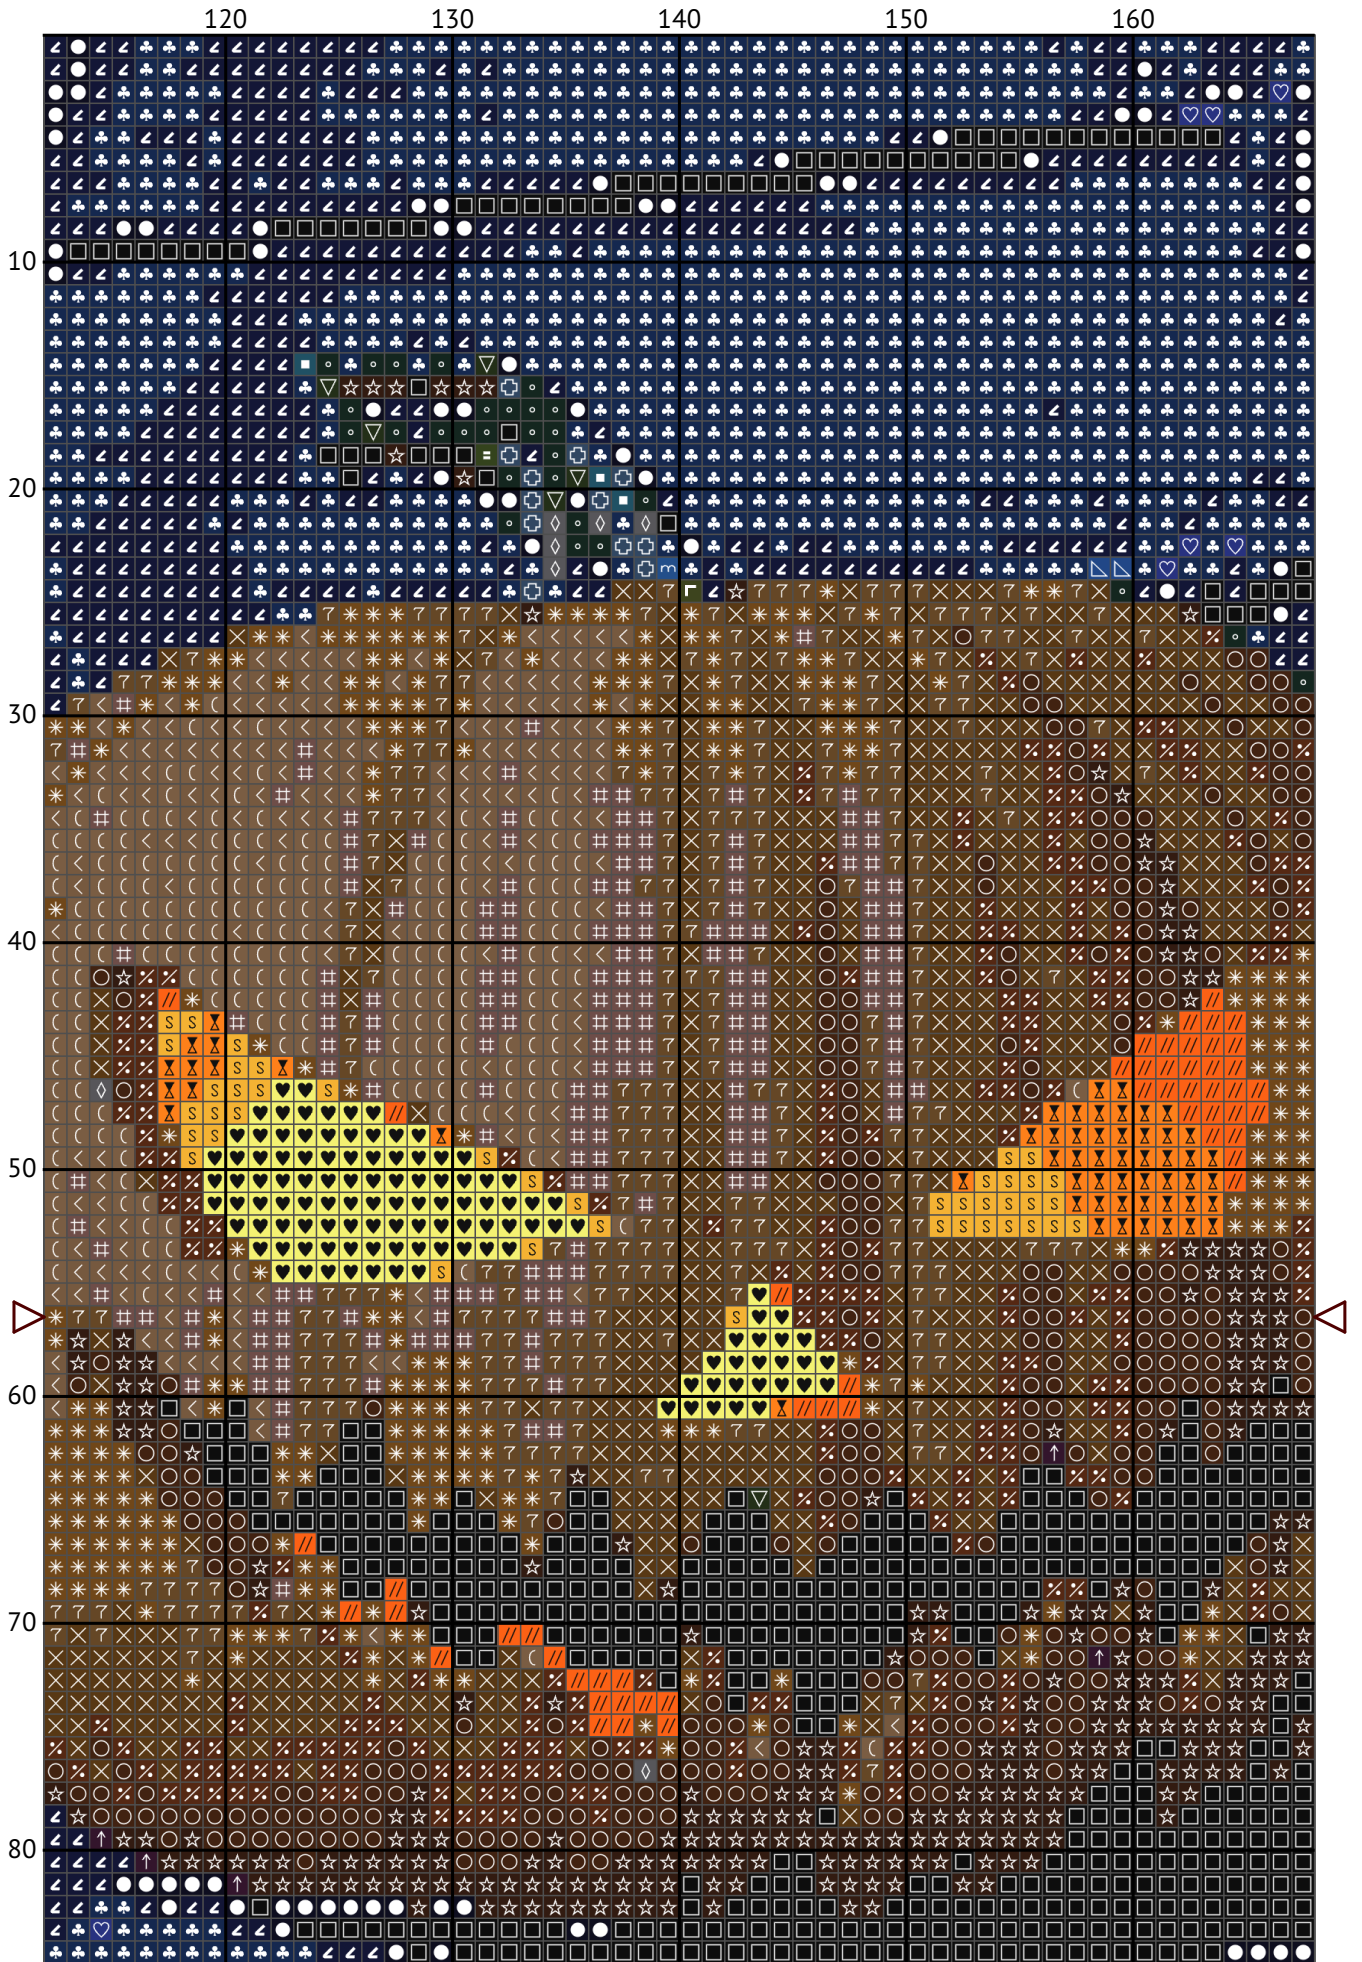

Хэллоуинская жуткая тыква

Схема вышивки крестиком

Размер: 200 x 113 крестиков

Хэллоинская жуткая тыква

Хэллоинская жуткая тыква

Хэллоинская жуткая тыква

Хэллоинская жуткая тыква

Хэллоуинская жуткая тыква

Хэллоинская жуткая тыква

Хэллоунская жуткая тыква

Хэллоуинская жуткая тыква

Хэллоуинская жуткая тыква
Список нитей мулине DMC

N	Symbol	Number	Name	Stitches
1		 DMC 04	Tin - Dark	76
2		 DMC 11	Tender Green - Light	119
3		 DMC 154	Grape - Very Dark	246
4		 DMC 310	Black	2506
5		 DMC 311	Navy Blue - Medium	4956
6		 DMC 312	Baby Blue - Very Dark	1785
7		 DMC 500	Blue Green - Very Dark	147
8		 DMC 517	Wedgwood - Dark	1193
9		 DMC 610	Drab Brown - Dark	402
10		 DMC 725	Topaz - Medium Light	42
11		 DMC 740	Tangerine	54
12		 DMC 741	Tangerine - Medium	57
13		 DMC 792	Cornflower Blue - Dark	1316
14		 DMC 801	Coffee Brown - Dark	260
15		 DMC 823	Navy Blue - Dark	4390
16		 DMC 829	Golden Olive - Very Dark	358
17		 DMC 840	Beige Brown - Medium	295
18		 DMC 869	Hazelnut Brown - Very Dark	596
19		 DMC 898	Coffee Brown - Very Dark	456
20		 DMC 930	Antique Blue - Dark	281
21		 DMC 935	Avocado Green - Dark	160
22		 DMC 936	Avocado Green - Very Dark	50
23		 DMC 938	Coffee Brown - Ultra Dark	538
24		 DMC 939	Navy Blue - Very Dark	1561
25		 DMC 3051	Green Gray - Dark	146
26		 DMC 3790	Beige Gray - Ultra Dark	303
27		 DMC 3809	Turquoise - Very Dark	80
28		 DMC 3860	Cocoa	227