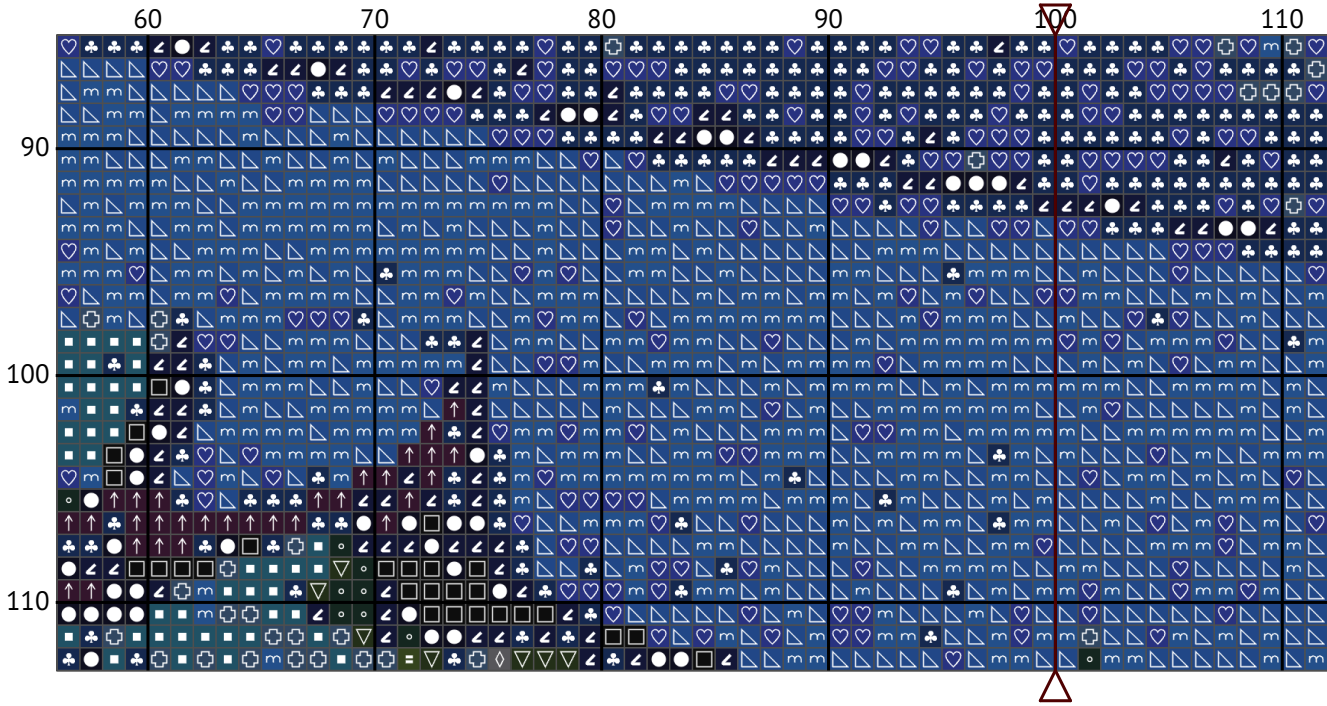

Хэллоуинская жуткая тыква

Схема вышивки крестиком

Размер: 200 x 113 крестиков

Хэллоинская жуткая тыква

Хэллоинская жуткая тыква

Хэллоинская жуткая тыква

Хэллоинская жуткая тыква

Хэллоуинская жуткая тыква

Хэллоинская жуткая тыква

Хэллоунская жуткая тыква

Хэллоуинская жуткая тыква

Хэллоуинская жуткая тыква
Список нитей мулине DMC

N	Symbol	Number	Name	Stitches
1		 DMC 04	Tin - Dark	76
2		 DMC 11	Tender Green - Light	119
3		 DMC 154	Grape - Very Dark	246
4		 DMC 310	Black	2506
5		 DMC 311	Navy Blue - Medium	4956
6		 DMC 312	Baby Blue - Very Dark	1785
7		 DMC 500	Blue Green - Very Dark	147
8		 DMC 517	Wedgwood - Dark	1193
9		 DMC 610	Drab Brown - Dark	402
10		 DMC 725	Topaz - Medium Light	42
11		 DMC 740	Tangerine	54
12		 DMC 741	Tangerine - Medium	57
13		 DMC 792	Cornflower Blue - Dark	1316
14		 DMC 801	Coffee Brown - Dark	260
15		 DMC 823	Navy Blue - Dark	4390
16		 DMC 829	Golden Olive - Very Dark	358
17		 DMC 840	Beige Brown - Medium	295
18		 DMC 869	Hazelnut Brown - Very Dark	596
19		 DMC 898	Coffee Brown - Very Dark	456
20		 DMC 930	Antique Blue - Dark	281
21		 DMC 935	Avocado Green - Dark	160
22		 DMC 936	Avocado Green - Very Dark	50
23		 DMC 938	Coffee Brown - Ultra Dark	538
24		 DMC 939	Navy Blue - Very Dark	1561
25		 DMC 3051	Green Gray - Dark	146
26		 DMC 3790	Beige Gray - Ultra Dark	303
27		 DMC 3809	Turquoise - Very Dark	80
28		 DMC 3860	Cocoa	227