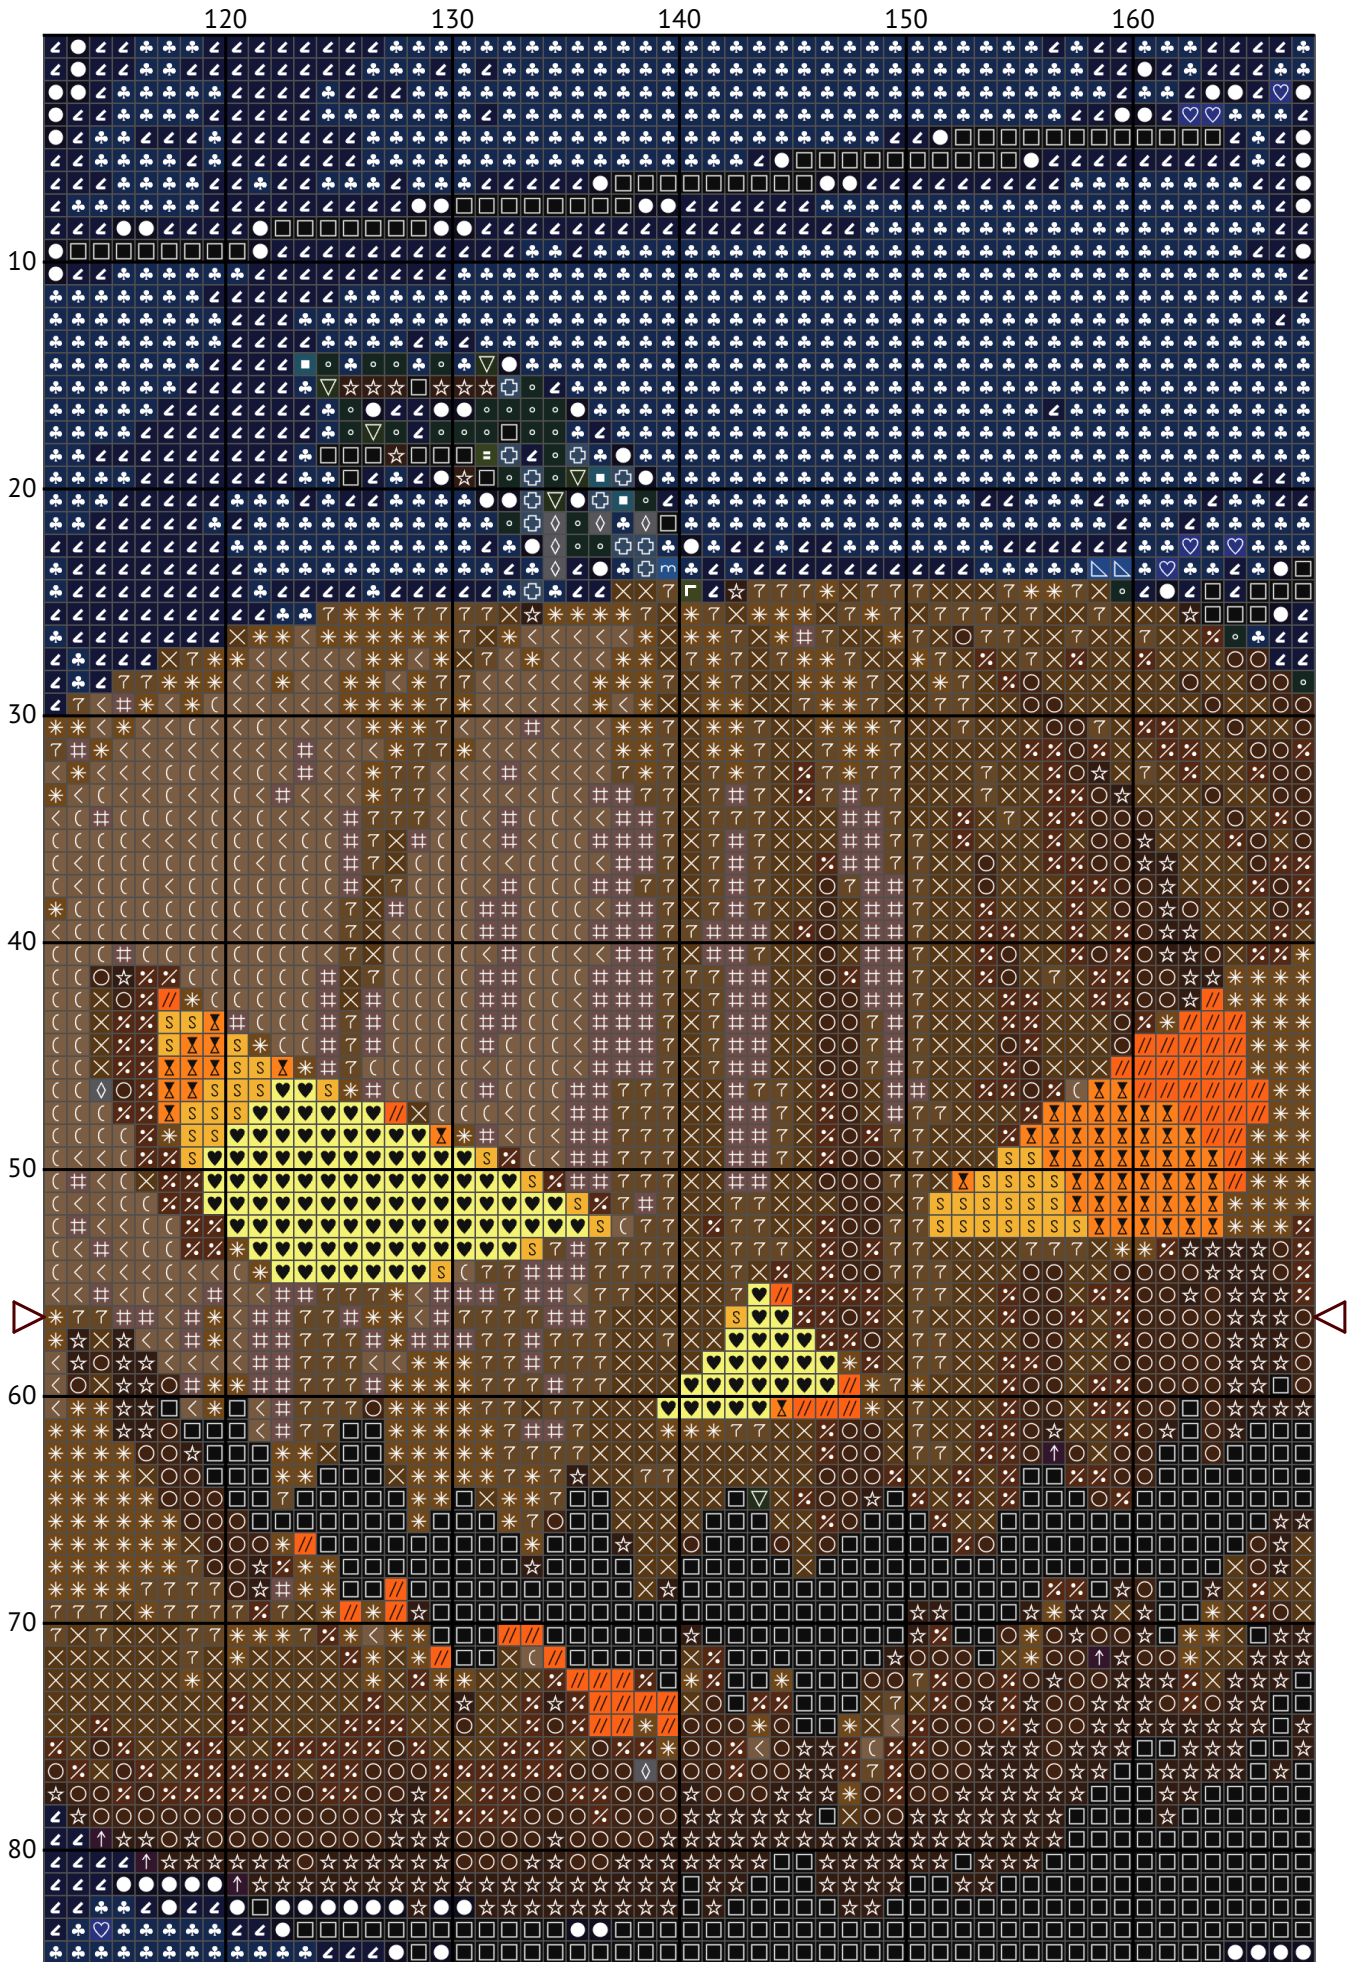

# Геловінський моторошний гарбуз

Схема вишивки хрестиком

---

Розмір: 200 x 113 хрестиків

Геловінський моторошний гарбуз

Геловінський моторошний гарбуз

Геловінський моторошний гарбуз

Геловінський моторошний гарбуз

Геловінський моторошний гарбуз

Геловінський моторошний гарбуз

Геловінський моторошний гарбуз

Геловінський моторошний гарбуз

Геловінський моторошний гарбуз  
Список ниток муліне DMC

N	Symbol	Number	Name	Stitches
1		 DMC 04	Tin - Dark	76
2		 DMC 11	Tender Green - Light	119
3		 DMC 154	Grape - Very Dark	246
4		 DMC 310	Black	2506
5		 DMC 311	Navy Blue - Medium	4956
6		 DMC 312	Baby Blue - Very Dark	1785
7		 DMC 500	Blue Green - Very Dark	147
8		 DMC 517	Wedgwood - Dark	1193
9		 DMC 610	Drab Brown - Dark	402
10		 DMC 725	Topaz - Medium Light	42
11		 DMC 740	Tangerine	54
12		 DMC 741	Tangerine - Medium	57
13		 DMC 792	Cornflower Blue - Dark	1316
14		 DMC 801	Coffee Brown - Dark	260
15		 DMC 823	Navy Blue - Dark	4390
16		 DMC 829	Golden Olive - Very Dark	358
17		 DMC 840	Beige Brown - Medium	295
18		 DMC 869	Hazelnut Brown - Very Dark	596
19		 DMC 898	Coffee Brown - Very Dark	456
20		 DMC 930	Antique Blue - Dark	281
21		 DMC 935	Avocado Green - Dark	160
22		 DMC 936	Avocado Green - Very Dark	50
23		 DMC 938	Coffee Brown - Ultra Dark	538
24		 DMC 939	Navy Blue - Very Dark	1561
25		 DMC 3051	Green Gray - Dark	146
26		 DMC 3790	Beige Gray - Ultra Dark	303
27		 DMC 3809	Turquoise - Very Dark	80
28		 DMC 3860	Cocoa	227