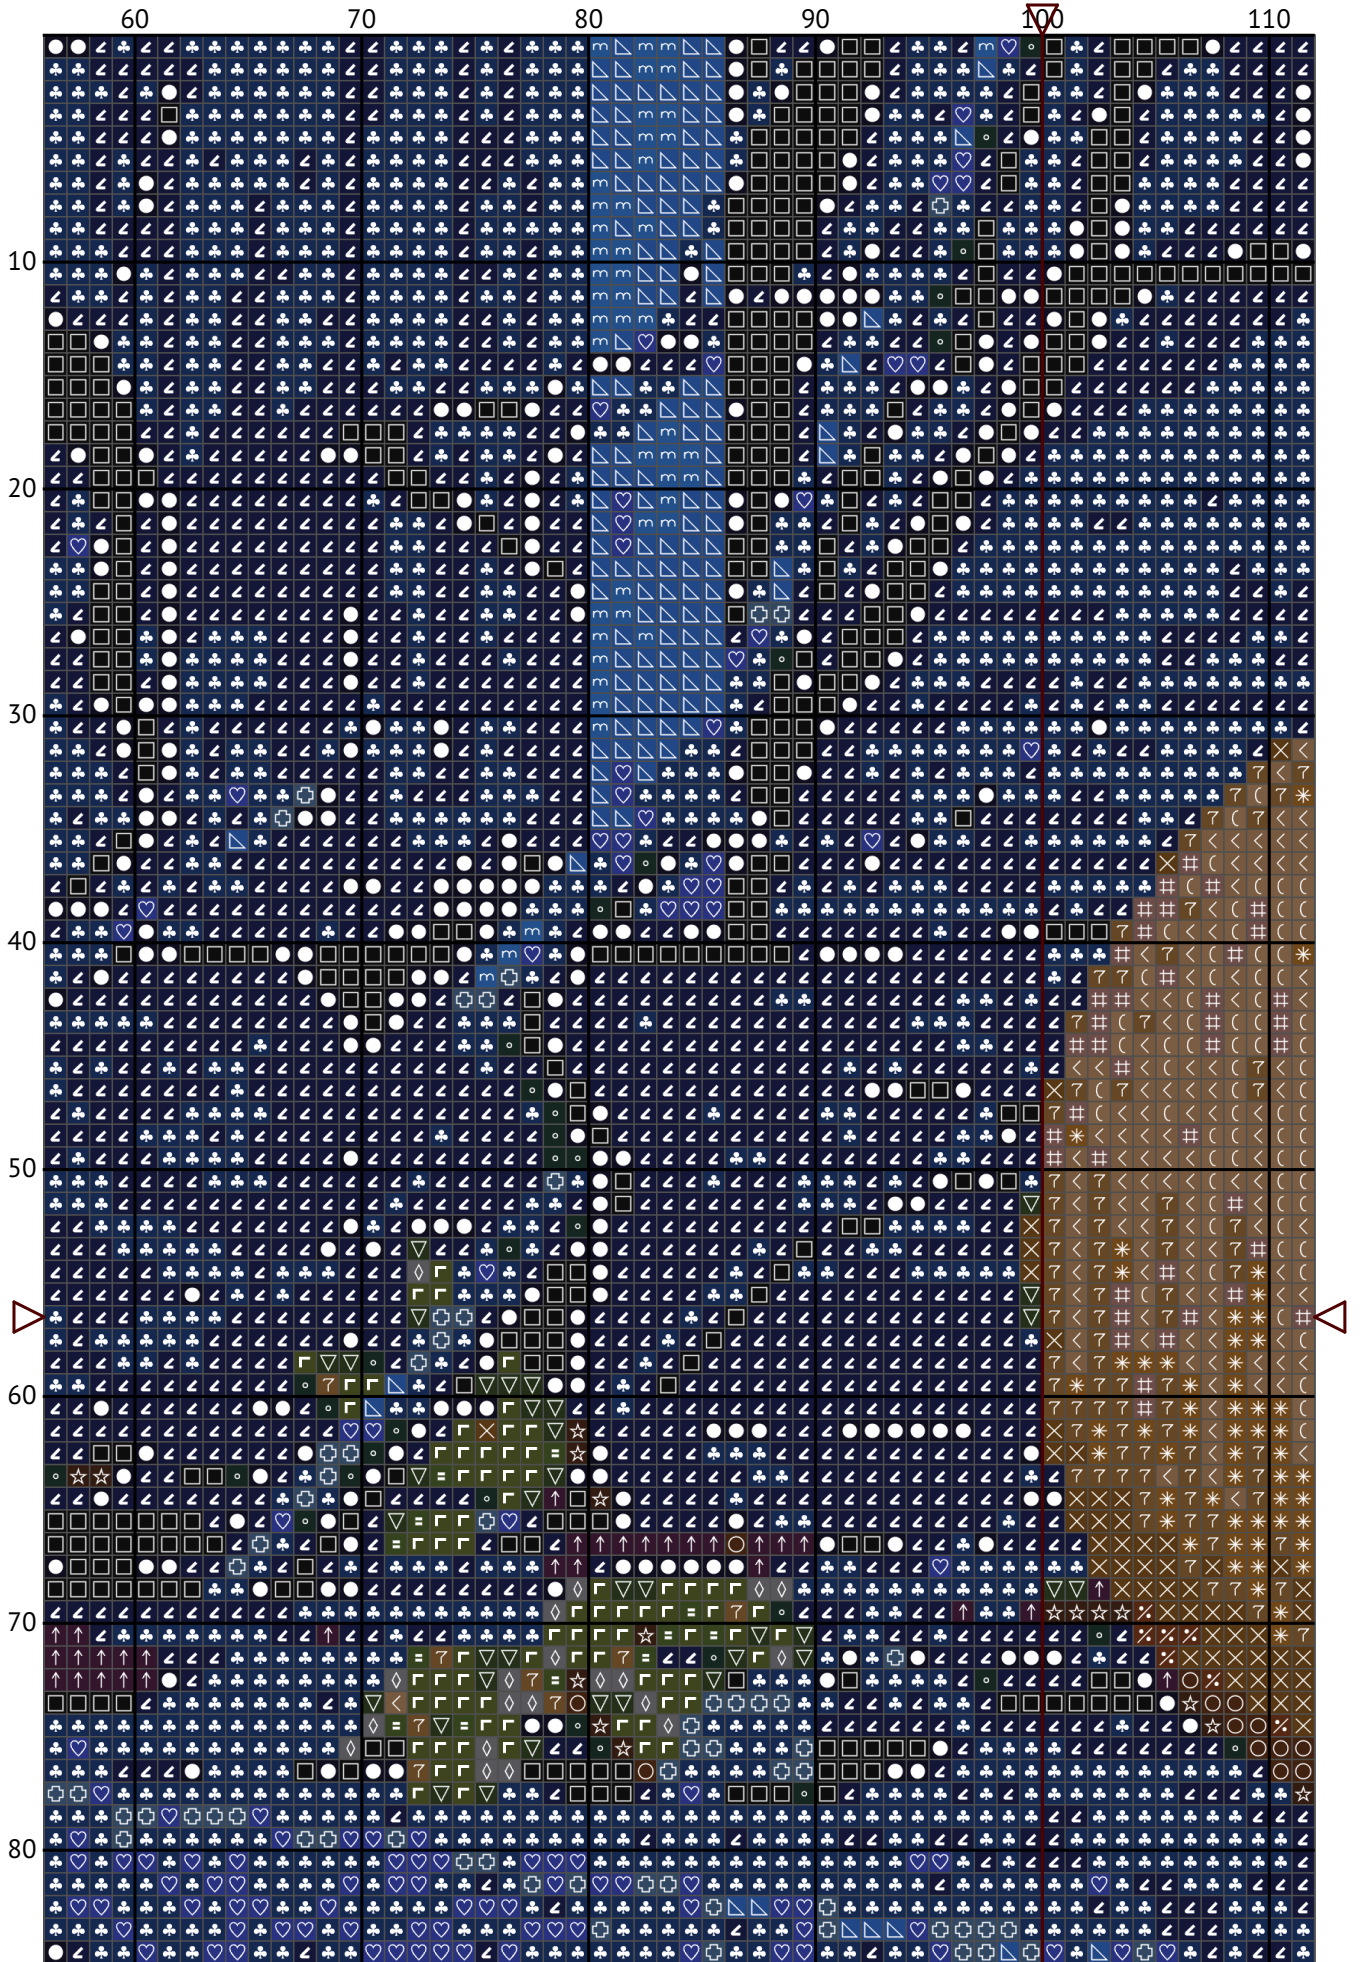

# Геловінський моторошний гарбуз

Схема вишивки хрестиком

---

Розмір: 200 x 113 хрестиків

Геловінський моторошний гарбуз

Геловінський моторошний гарбуз

Геловінський моторошний гарбуз

Геловінський моторошний гарбуз

Геловінський моторошний гарбуз

Геловінський моторошний гарбуз

Геловінський моторошний гарбуз

Геловінський моторошний гарбуз

Геловінський моторошний гарбуз  
Список ниток муліне DMC

N	Symbol	Number	Name	Stitches
1		 DMC 04	Tin - Dark	76
2		 DMC 11	Tender Green - Light	119
3		 DMC 154	Grape - Very Dark	246
4		 DMC 310	Black	2506
5		 DMC 311	Navy Blue - Medium	4956
6		 DMC 312	Baby Blue - Very Dark	1785
7		 DMC 500	Blue Green - Very Dark	147
8		 DMC 517	Wedgwood - Dark	1193
9		 DMC 610	Drab Brown - Dark	402
10		 DMC 725	Topaz - Medium Light	42
11		 DMC 740	Tangerine	54
12		 DMC 741	Tangerine - Medium	57
13		 DMC 792	Cornflower Blue - Dark	1316
14		 DMC 801	Coffee Brown - Dark	260
15		 DMC 823	Navy Blue - Dark	4390
16		 DMC 829	Golden Olive - Very Dark	358
17		 DMC 840	Beige Brown - Medium	295
18		 DMC 869	Hazelnut Brown - Very Dark	596
19		 DMC 898	Coffee Brown - Very Dark	456
20		 DMC 930	Antique Blue - Dark	281
21		 DMC 935	Avocado Green - Dark	160
22		 DMC 936	Avocado Green - Very Dark	50
23		 DMC 938	Coffee Brown - Ultra Dark	538
24		 DMC 939	Navy Blue - Very Dark	1561
25		 DMC 3051	Green Gray - Dark	146
26		 DMC 3790	Beige Gray - Ultra Dark	303
27		 DMC 3809	Turquoise - Very Dark	80
28		 DMC 3860	Cocoa	227