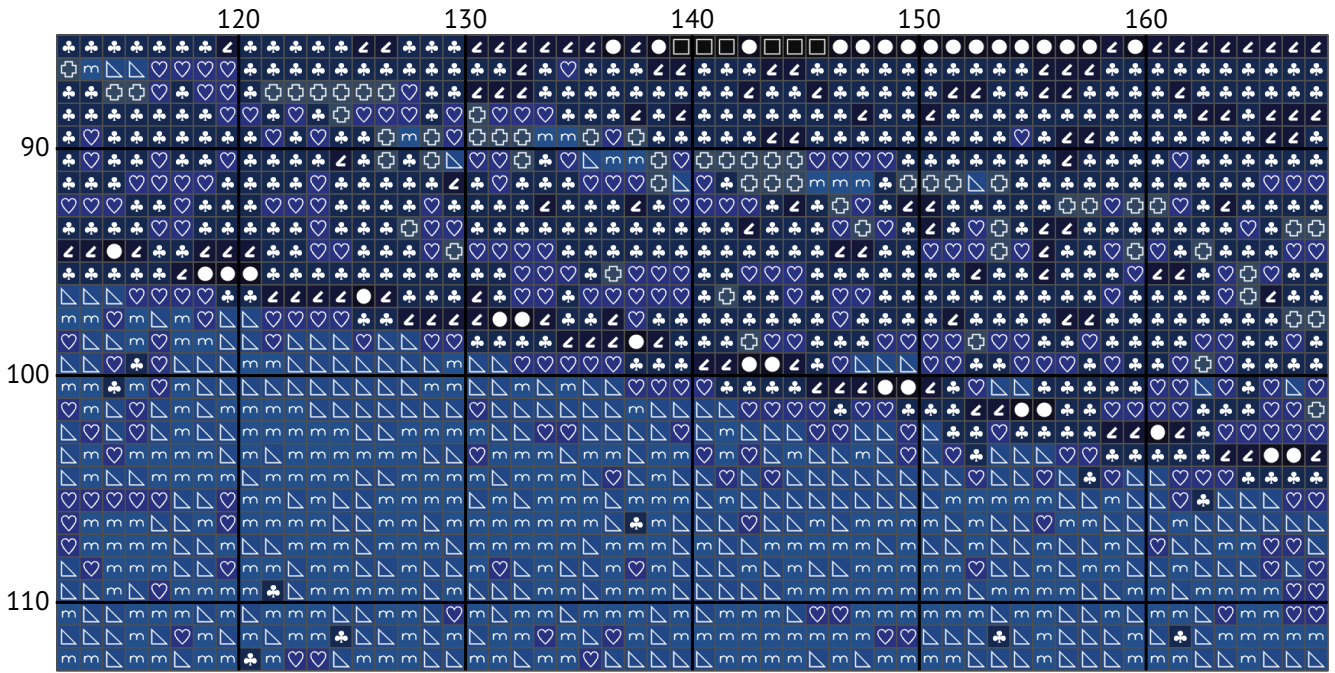

# Геловінський моторошний гарбуз

Схема вишивки хрестиком

---

Розмір: 200 x 113 хрестиків

Геловінський моторошний гарбуз

Геловінський моторошний гарбуз

Геловінський моторошний гарбуз

Геловінський моторошний гарбуз

Геловінський моторошний гарбуз

Геловінський моторошний гарбуз

Геловінський моторошний гарбуз

Геловінський моторошний гарбуз

Геловінський моторошний гарбуз  
Список ниток муліне DMC

N	Symbol	Number	Name	Stitches
1		 DMC 04	Tin - Dark	76
2		 DMC 11	Tender Green - Light	119
3		 DMC 154	Grape - Very Dark	246
4		 DMC 310	Black	2506
5		 DMC 311	Navy Blue - Medium	4956
6		 DMC 312	Baby Blue - Very Dark	1785
7		 DMC 500	Blue Green - Very Dark	147
8		 DMC 517	Wedgwood - Dark	1193
9		 DMC 610	Drab Brown - Dark	402
10		 DMC 725	Topaz - Medium Light	42
11		 DMC 740	Tangerine	54
12		 DMC 741	Tangerine - Medium	57
13		 DMC 792	Cornflower Blue - Dark	1316
14		 DMC 801	Coffee Brown - Dark	260
15		 DMC 823	Navy Blue - Dark	4390
16		 DMC 829	Golden Olive - Very Dark	358
17		 DMC 840	Beige Brown - Medium	295
18		 DMC 869	Hazelnut Brown - Very Dark	596
19		 DMC 898	Coffee Brown - Very Dark	456
20		 DMC 930	Antique Blue - Dark	281
21		 DMC 935	Avocado Green - Dark	160
22		 DMC 936	Avocado Green - Very Dark	50
23		 DMC 938	Coffee Brown - Ultra Dark	538
24		 DMC 939	Navy Blue - Very Dark	1561
25		 DMC 3051	Green Gray - Dark	146
26		 DMC 3790	Beige Gray - Ultra Dark	303
27		 DMC 3809	Turquoise - Very Dark	80
28		 DMC 3860	Cocoa	227