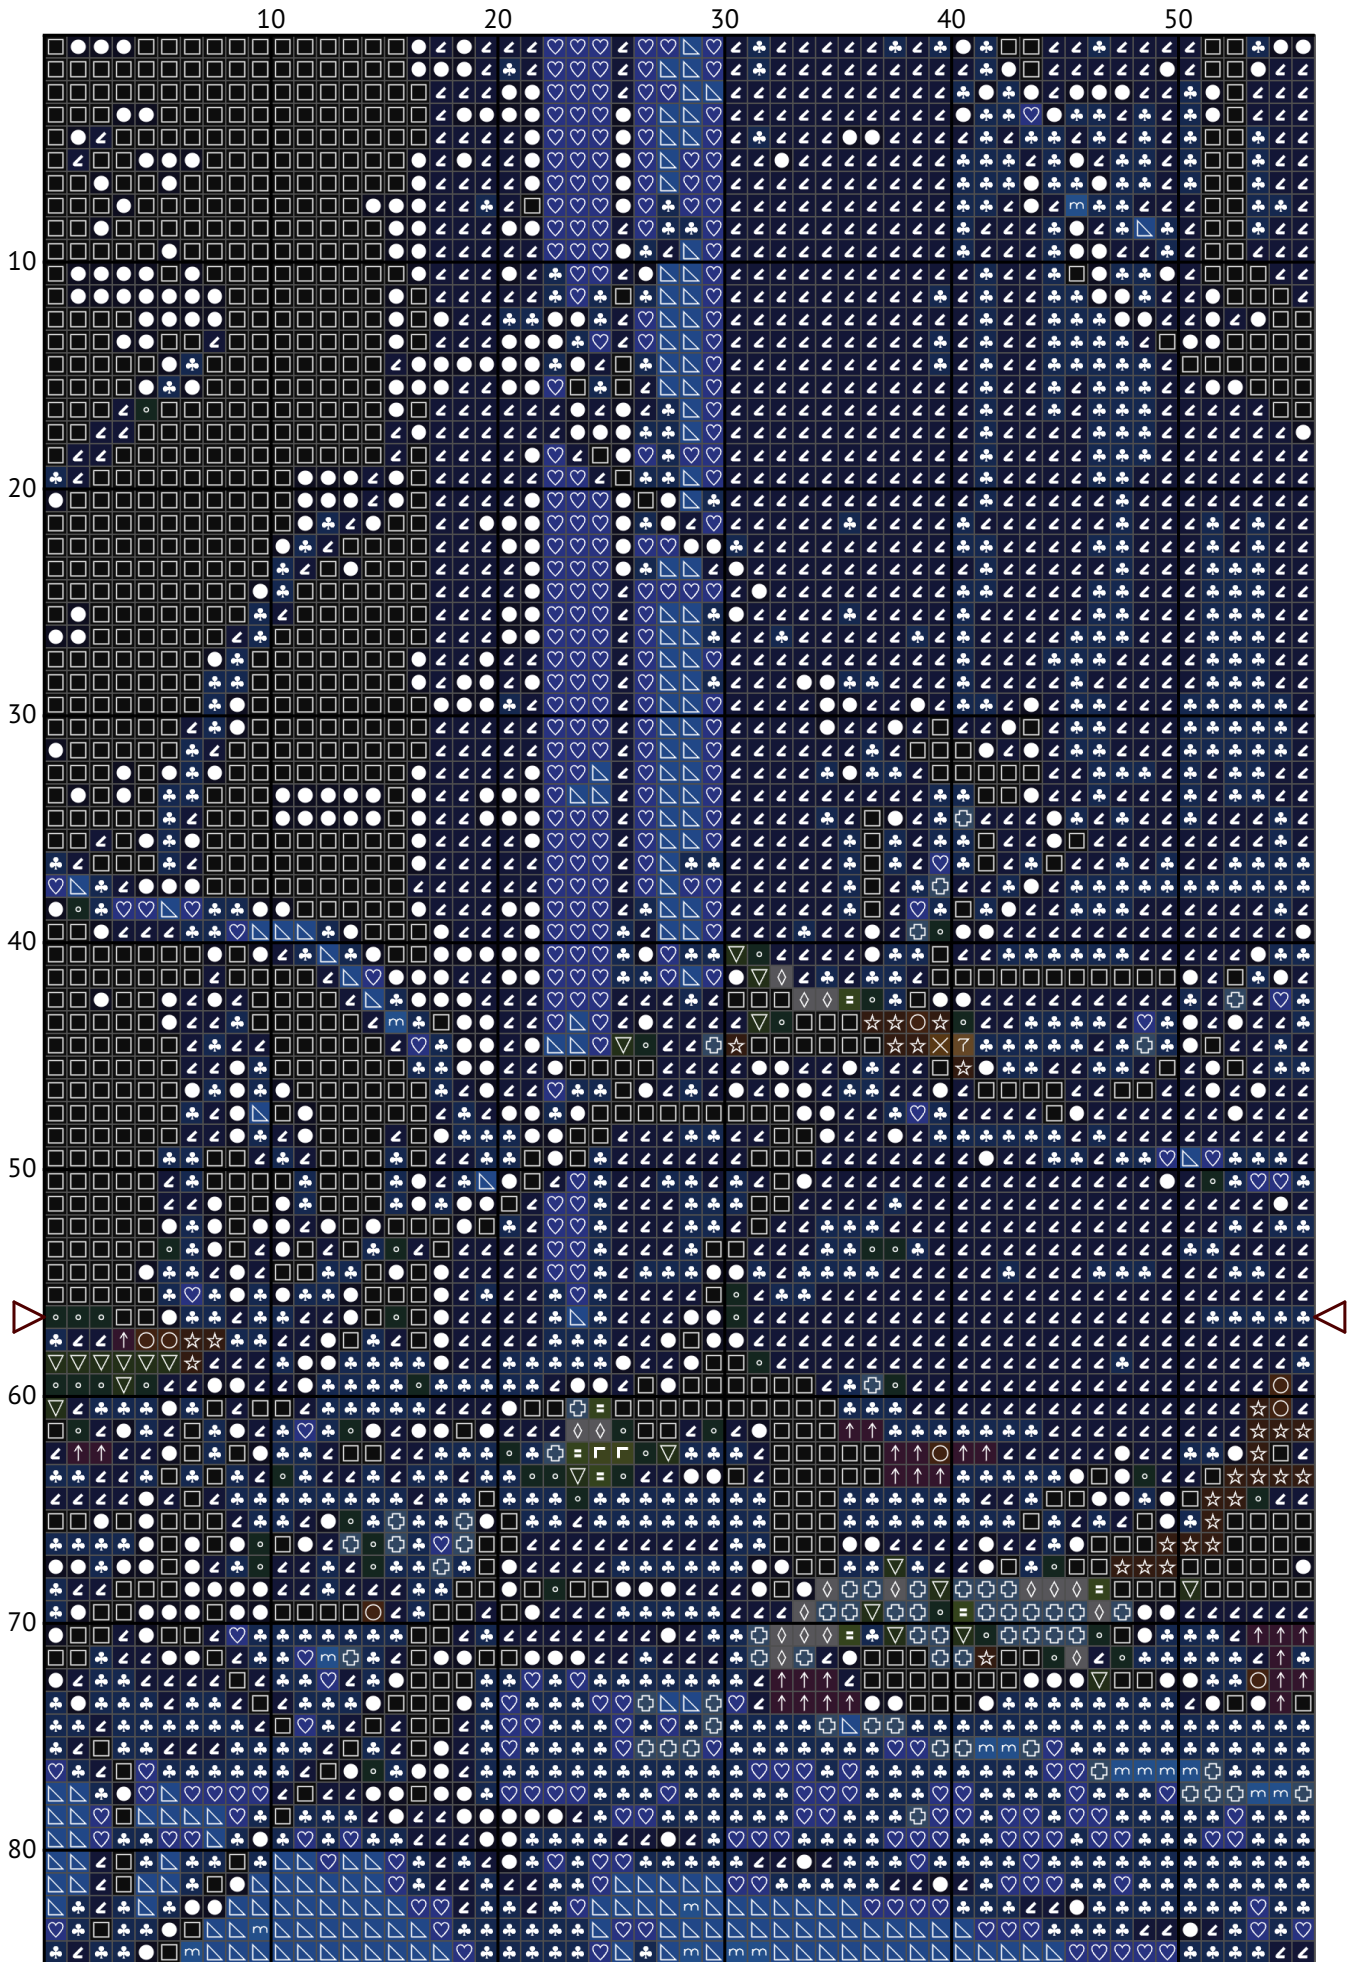

# Геловінський моторошний гарбуз

Схема вишивки хрестиком

---

Розмір: 200 x 113 хрестиків

Геловінський моторошний гарбуз

Геловінський моторошний гарбуз

Геловінський моторошний гарбуз

Геловінський моторошний гарбуз

Геловінський моторошний гарбуз

Геловінський моторошний гарбуз

Геловінський моторошний гарбуз

Геловінський моторошний гарбуз

Геловінський моторошний гарбуз  
Список ниток муліне DMC

N	Symbol	Number	Name	Stitches
1		 DMC 04	Tin - Dark	76
2		 DMC 11	Tender Green - Light	119
3		 DMC 154	Grape - Very Dark	246
4		 DMC 310	Black	2506
5		 DMC 311	Navy Blue - Medium	4956
6		 DMC 312	Baby Blue - Very Dark	1785
7		 DMC 500	Blue Green - Very Dark	147
8		 DMC 517	Wedgwood - Dark	1193
9		 DMC 610	Drab Brown - Dark	402
10		 DMC 725	Topaz - Medium Light	42
11		 DMC 740	Tangerine	54
12		 DMC 741	Tangerine - Medium	57
13		 DMC 792	Cornflower Blue - Dark	1316
14		 DMC 801	Coffee Brown - Dark	260
15		 DMC 823	Navy Blue - Dark	4390
16		 DMC 829	Golden Olive - Very Dark	358
17		 DMC 840	Beige Brown - Medium	295
18		 DMC 869	Hazelnut Brown - Very Dark	596
19		 DMC 898	Coffee Brown - Very Dark	456
20		 DMC 930	Antique Blue - Dark	281
21		 DMC 935	Avocado Green - Dark	160
22		 DMC 936	Avocado Green - Very Dark	50
23		 DMC 938	Coffee Brown - Ultra Dark	538
24		 DMC 939	Navy Blue - Very Dark	1561
25		 DMC 3051	Green Gray - Dark	146
26		 DMC 3790	Beige Gray - Ultra Dark	303
27		 DMC 3809	Turquoise - Very Dark	80
28		 DMC 3860	Cocoa	227