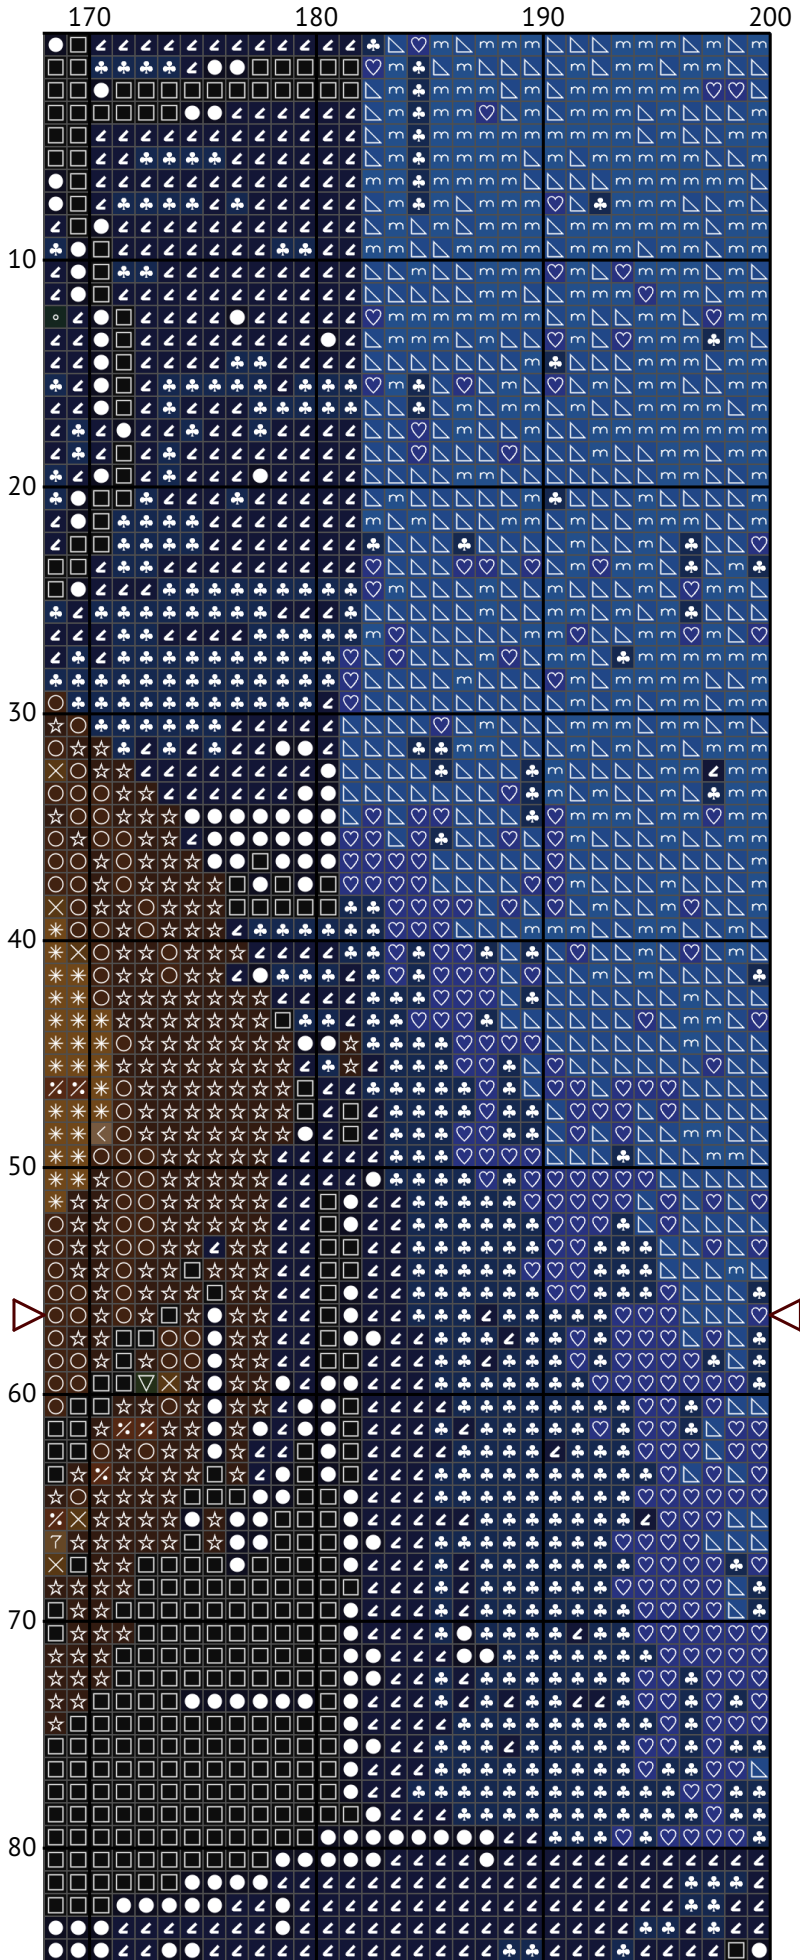

# Геловінський моторошний гарбуз

Схема вишивки хрестиком

---

Розмір: 200 x 113 хрестиків

Геловінський моторошний гарбуз

Геловінський моторошний гарбуз

Геловінський моторошний гарбуз

Геловінський моторошний гарбуз

Геловінський моторошний гарбуз

Геловінський моторошний гарбуз

Геловінський моторошний гарбуз

Геловінський моторошний гарбуз

Геловінський моторошний гарбуз  
Список ниток муліне DMC

N	Symbol	Number	Name	Stitches
1		 DMC 04	Tin - Dark	76
2		 DMC 11	Tender Green - Light	119
3		 DMC 154	Grape - Very Dark	246
4		 DMC 310	Black	2506
5		 DMC 311	Navy Blue - Medium	4956
6		 DMC 312	Baby Blue - Very Dark	1785
7		 DMC 500	Blue Green - Very Dark	147
8		 DMC 517	Wedgwood - Dark	1193
9		 DMC 610	Drab Brown - Dark	402
10		 DMC 725	Topaz - Medium Light	42
11		 DMC 740	Tangerine	54
12		 DMC 741	Tangerine - Medium	57
13		 DMC 792	Cornflower Blue - Dark	1316
14		 DMC 801	Coffee Brown - Dark	260
15		 DMC 823	Navy Blue - Dark	4390
16		 DMC 829	Golden Olive - Very Dark	358
17		 DMC 840	Beige Brown - Medium	295
18		 DMC 869	Hazelnut Brown - Very Dark	596
19		 DMC 898	Coffee Brown - Very Dark	456
20		 DMC 930	Antique Blue - Dark	281
21		 DMC 935	Avocado Green - Dark	160
22		 DMC 936	Avocado Green - Very Dark	50
23		 DMC 938	Coffee Brown - Ultra Dark	538
24		 DMC 939	Navy Blue - Very Dark	1561
25		 DMC 3051	Green Gray - Dark	146
26		 DMC 3790	Beige Gray - Ultra Dark	303
27		 DMC 3809	Turquoise - Very Dark	80
28		 DMC 3860	Cocoa	227