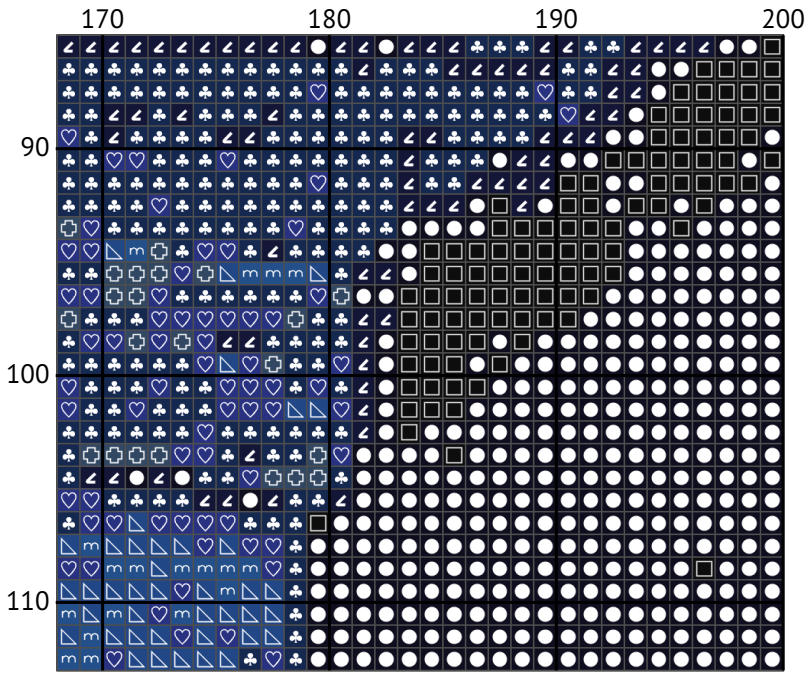

# Геловінський моторошний гарбуз

Схема вишивки хрестиком

---

Розмір: 200 x 113 хрестиків

Геловінський моторошний гарбуз

Геловінський моторошний гарбуз

Геловінський моторошний гарбуз

Геловінський моторошний гарбуз

Геловінський моторошний гарбуз

Геловінський моторошний гарбуз

Геловінський моторошний гарбуз

Геловінський моторошний гарбуз

Геловінський моторошний гарбуз  
Список ниток муліне DMC

N	Symbol	Number	Name	Stitches
1		 DMC 04	Tin - Dark	76
2		 DMC 11	Tender Green - Light	119
3		 DMC 154	Grape - Very Dark	246
4		 DMC 310	Black	2506
5		 DMC 311	Navy Blue - Medium	4956
6		 DMC 312	Baby Blue - Very Dark	1785
7		 DMC 500	Blue Green - Very Dark	147
8		 DMC 517	Wedgwood - Dark	1193
9		 DMC 610	Drab Brown - Dark	402
10		 DMC 725	Topaz - Medium Light	42
11		 DMC 740	Tangerine	54
12		 DMC 741	Tangerine - Medium	57
13		 DMC 792	Cornflower Blue - Dark	1316
14		 DMC 801	Coffee Brown - Dark	260
15		 DMC 823	Navy Blue - Dark	4390
16		 DMC 829	Golden Olive - Very Dark	358
17		 DMC 840	Beige Brown - Medium	295
18		 DMC 869	Hazelnut Brown - Very Dark	596
19		 DMC 898	Coffee Brown - Very Dark	456
20		 DMC 930	Antique Blue - Dark	281
21		 DMC 935	Avocado Green - Dark	160
22		 DMC 936	Avocado Green - Very Dark	50
23		 DMC 938	Coffee Brown - Ultra Dark	538
24		 DMC 939	Navy Blue - Very Dark	1561
25		 DMC 3051	Green Gray - Dark	146
26		 DMC 3790	Beige Gray - Ultra Dark	303
27		 DMC 3809	Turquoise - Very Dark	80
28		 DMC 3860	Cocoa	227