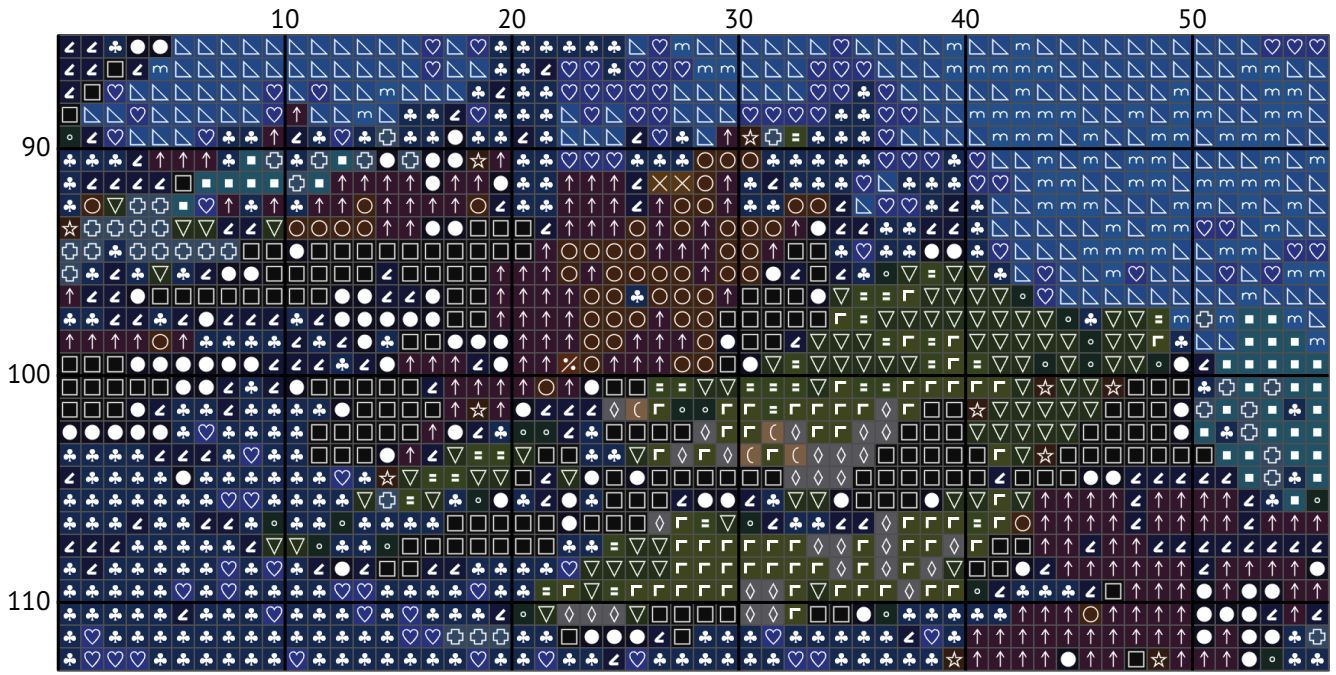

# Геловінський моторошний гарбуз

Схема вишивки хрестиком

---

Розмір: 200 x 113 хрестиків

Геловінський моторошний гарбуз

Геловінський моторошний гарбуз

Геловінський моторошний гарбуз

Геловінський моторошний гарбуз

Геловінський моторошний гарбуз

Геловінський моторошний гарбуз

Геловінський моторошний гарбуз

Геловінський моторошний гарбуз

Геловінський моторошний гарбуз  
Список ниток муліне DMC

N	Symbol	Number	Name	Stitches
1		 DMC 04	Tin - Dark	76
2		 DMC 11	Tender Green - Light	119
3		 DMC 154	Grape - Very Dark	246
4		 DMC 310	Black	2506
5		 DMC 311	Navy Blue - Medium	4956
6		 DMC 312	Baby Blue - Very Dark	1785
7		 DMC 500	Blue Green - Very Dark	147
8		 DMC 517	Wedgwood - Dark	1193
9		 DMC 610	Drab Brown - Dark	402
10		 DMC 725	Topaz - Medium Light	42
11		 DMC 740	Tangerine	54
12		 DMC 741	Tangerine - Medium	57
13		 DMC 792	Cornflower Blue - Dark	1316
14		 DMC 801	Coffee Brown - Dark	260
15		 DMC 823	Navy Blue - Dark	4390
16		 DMC 829	Golden Olive - Very Dark	358
17		 DMC 840	Beige Brown - Medium	295
18		 DMC 869	Hazelnut Brown - Very Dark	596
19		 DMC 898	Coffee Brown - Very Dark	456
20		 DMC 930	Antique Blue - Dark	281
21		 DMC 935	Avocado Green - Dark	160
22		 DMC 936	Avocado Green - Very Dark	50
23		 DMC 938	Coffee Brown - Ultra Dark	538
24		 DMC 939	Navy Blue - Very Dark	1561
25		 DMC 3051	Green Gray - Dark	146
26		 DMC 3790	Beige Gray - Ultra Dark	303
27		 DMC 3809	Turquoise - Very Dark	80
28		 DMC 3860	Cocoa	227