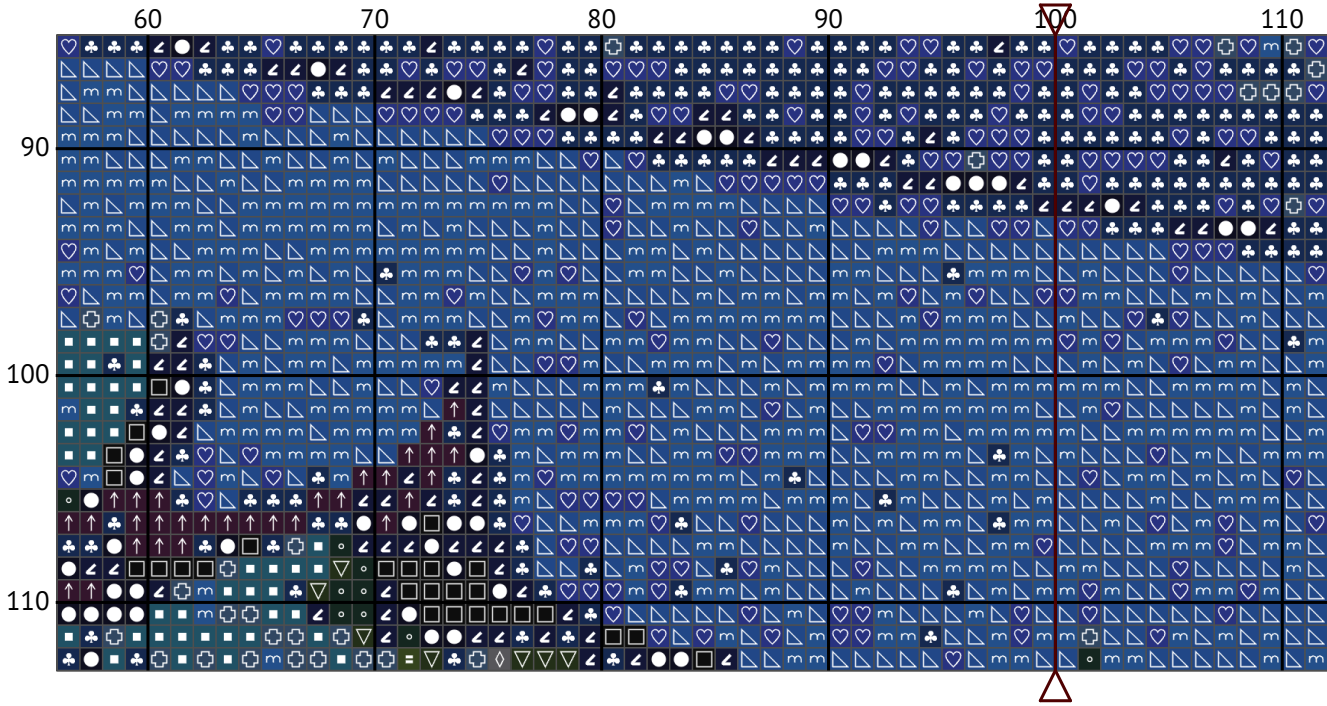

# Геловінський моторошний гарбуз

Схема вишивки хрестиком

---

Розмір: 200 x 113 хрестиків

Геловінський моторошний гарбуз

Геловінський моторошний гарбуз

Геловінський моторошний гарбуз

Геловінський моторошний гарбуз

Геловінський моторошний гарбуз

Геловінський моторошний гарбуз

Геловінський моторошний гарбуз

Геловінський моторошний гарбуз

Геловінський моторошний гарбуз  
Список ниток муліне DMC

N	Symbol	Number	Name	Stitches
1		 DMC 04	Tin - Dark	76
2		 DMC 11	Tender Green - Light	119
3		 DMC 154	Grape - Very Dark	246
4		 DMC 310	Black	2506
5		 DMC 311	Navy Blue - Medium	4956
6		 DMC 312	Baby Blue - Very Dark	1785
7		 DMC 500	Blue Green - Very Dark	147
8		 DMC 517	Wedgwood - Dark	1193
9		 DMC 610	Drab Brown - Dark	402
10		 DMC 725	Topaz - Medium Light	42
11		 DMC 740	Tangerine	54
12		 DMC 741	Tangerine - Medium	57
13		 DMC 792	Cornflower Blue - Dark	1316
14		 DMC 801	Coffee Brown - Dark	260
15		 DMC 823	Navy Blue - Dark	4390
16		 DMC 829	Golden Olive - Very Dark	358
17		 DMC 840	Beige Brown - Medium	295
18		 DMC 869	Hazelnut Brown - Very Dark	596
19		 DMC 898	Coffee Brown - Very Dark	456
20		 DMC 930	Antique Blue - Dark	281
21		 DMC 935	Avocado Green - Dark	160
22		 DMC 936	Avocado Green - Very Dark	50
23		 DMC 938	Coffee Brown - Ultra Dark	538
24		 DMC 939	Navy Blue - Very Dark	1561
25		 DMC 3051	Green Gray - Dark	146
26		 DMC 3790	Beige Gray - Ultra Dark	303
27		 DMC 3809	Turquoise - Very Dark	80
28		 DMC 3860	Cocoa	227