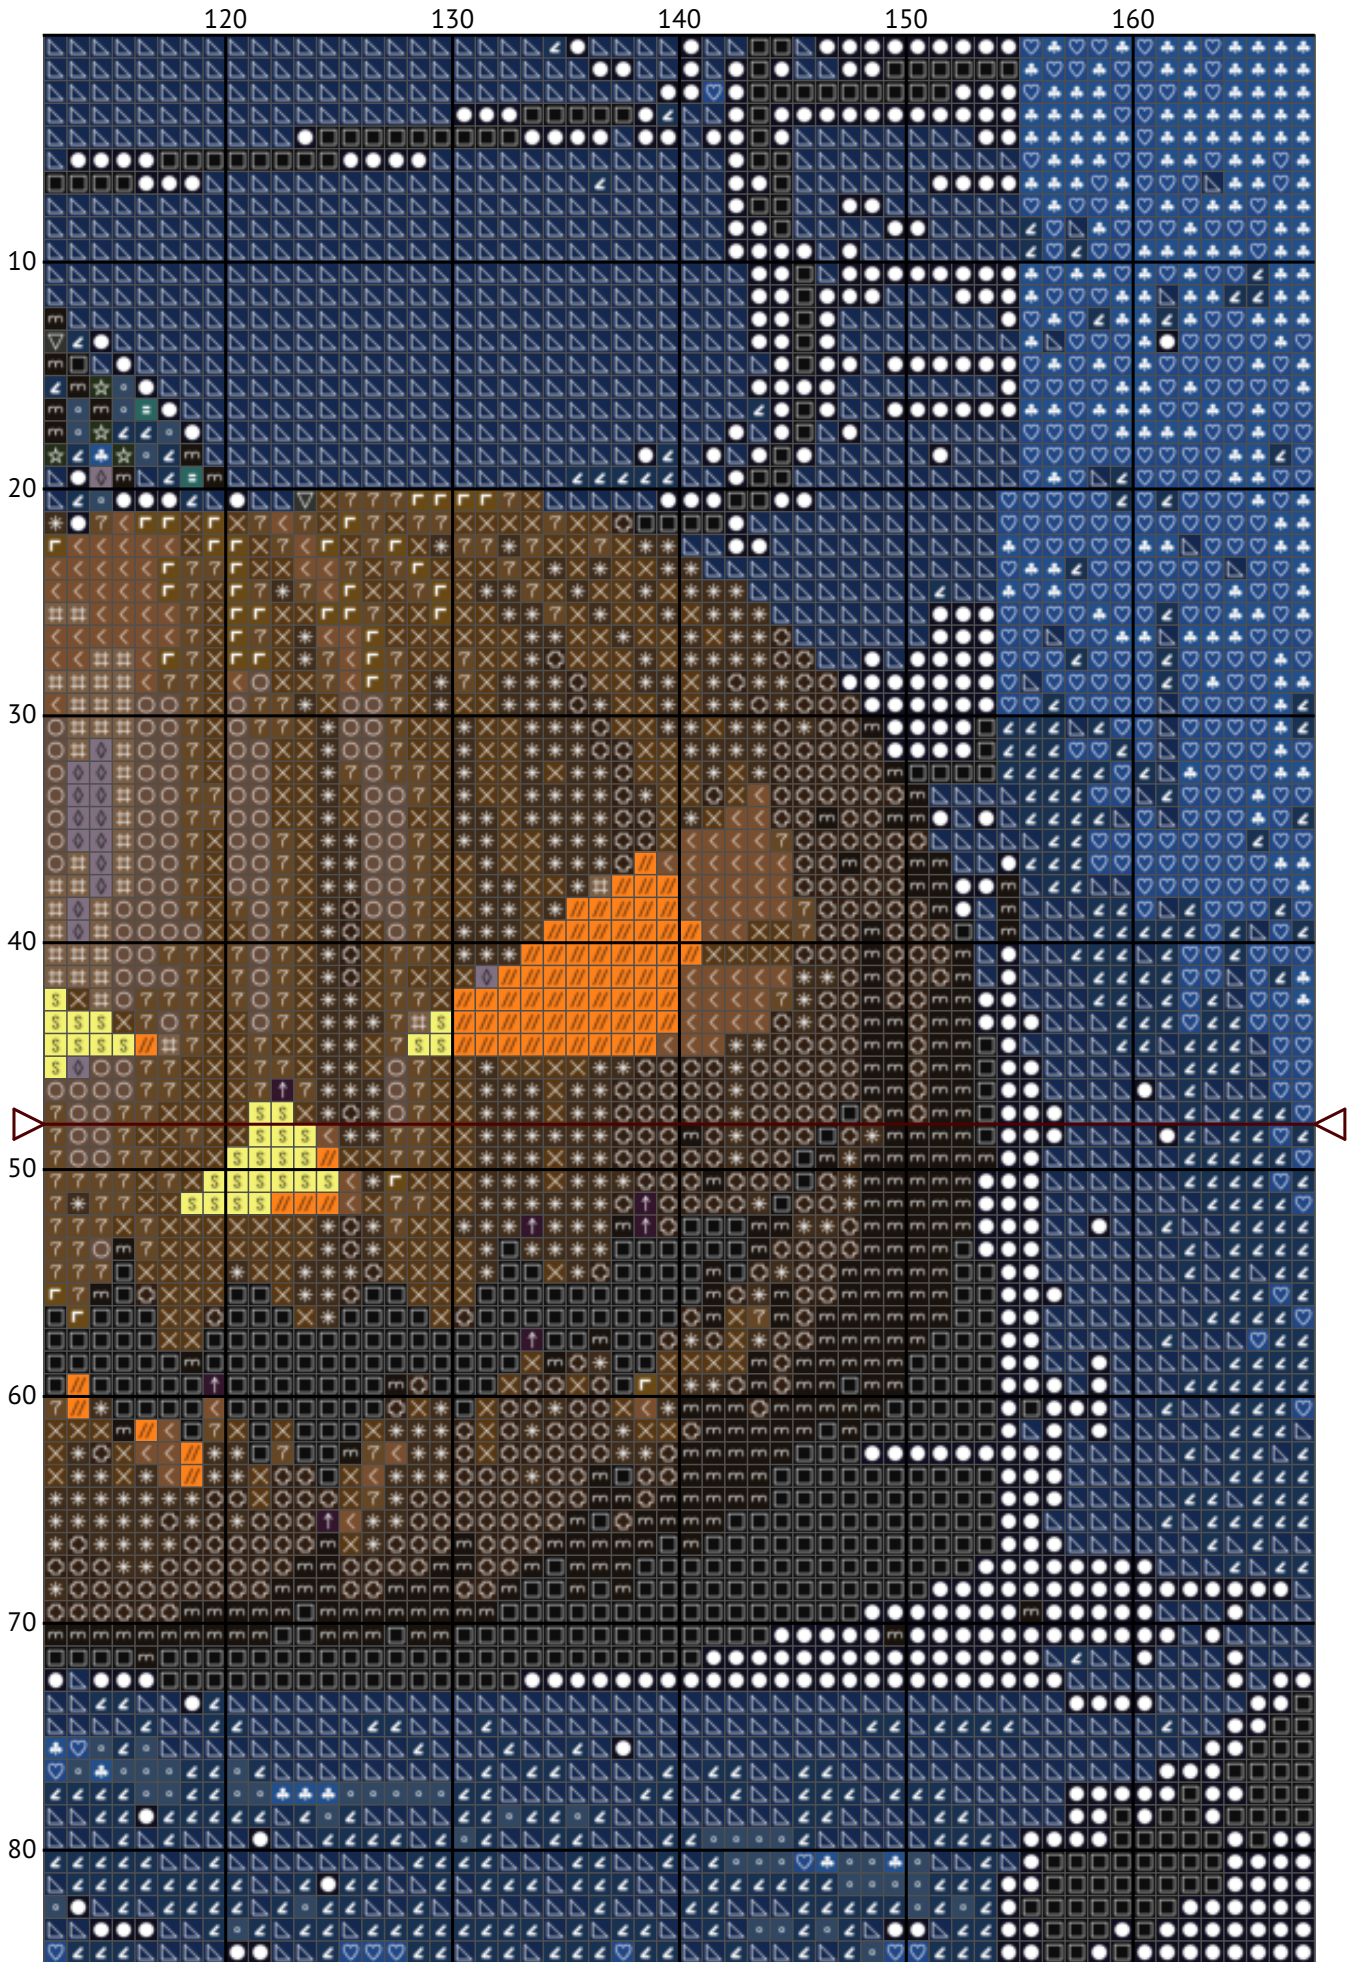

Геловінський моторошний гарбуз

Схема вишивки хрестиком

Розмір: 170 x 96 хрестиків

Геловінський моторошний гарбуз

Геловінський моторошний гарбуз

Геловінський моторошний гарбуз

Геловінський моторошний гарбуз

Геловінський моторошний гарбуз

Геловінський моторошний гарбуз

Геловінський моторошний гарбуз

Геловінський моторошний гарбуз

Геловінський моторошний гарбуз
Список ниток муліне DMC

N	Symbol	Number	Name	Stitches
1		 DMC 08	Driftwood - Dark	139
2		 DMC 11	Tender Green - Light	92
3		 DMC 29	Eggplant	118
4		 DMC 154	Grape - Very Dark	153
5		 DMC 310	Black	1705
6		 DMC 311	Navy Blue - Medium	4667
7		 DMC 312	Baby Blue - Very Dark	1429
8		 DMC 317	Pewter Gray	20
9		 DMC 413	Pewter Gray - Dark	65
10		 DMC 517	Wedgwood - Dark	840
11		 DMC 610	Drab Brown - Dark	272
12		 DMC 645	Beaver Gray - Very Dark	61
13		 DMC 741	Tangerine - Medium	90
14		 DMC 830	Golden Olive - Dark	107
15		 DMC 840	Beige Brown - Medium	230
16		 DMC 869	Hazelnut Brown - Very Dark	442
17		 DMC 930	Antique Blue - Dark	164
18		 DMC 935	Avocado Green - Dark	42
19		 DMC 936	Avocado Green - Very Dark	35
20		 DMC 939	Navy Blue - Very Dark	2404
21		 DMC 3031	Mocha Brown - Very Dark	407
22		 DMC 3042	Antique Violet - Light	85
23		 DMC 3371	Black Brown	414
24		 DMC 3750	Antique Blue - Very Dark	1488
25		 DMC 3781	Mocha Brown - Dark	356
26		 DMC 3799	Pewter Gray - Very Dark	117
27		 DMC 3809	Turquoise - Very Dark	41
28		 DMC 3848	Teal Green - Medium	20
29		 DMC 3862	Mocha Beige - Dark	317