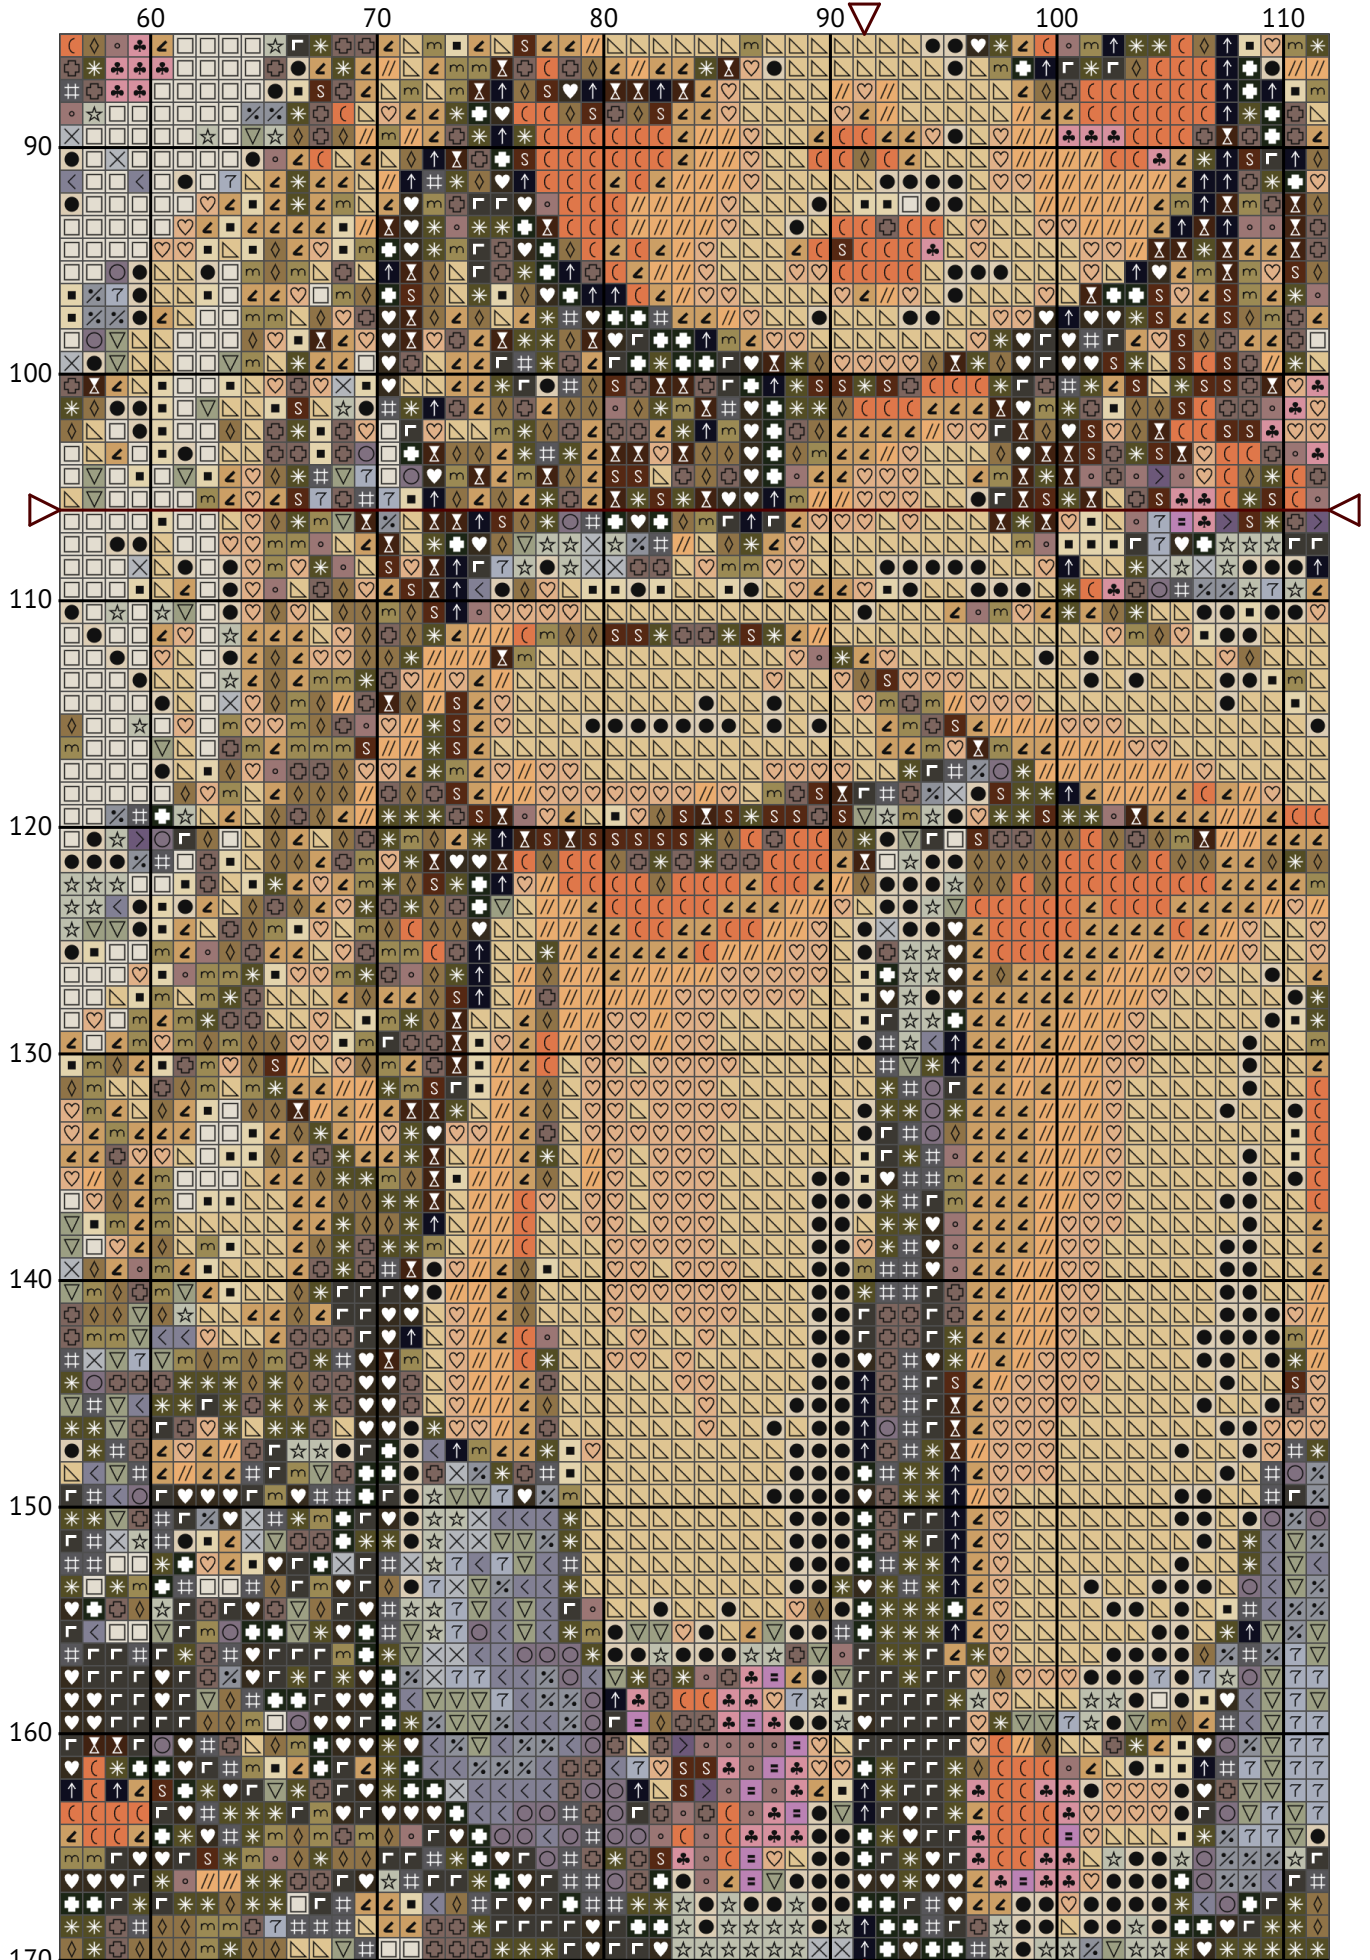

Дівчинка у квітах