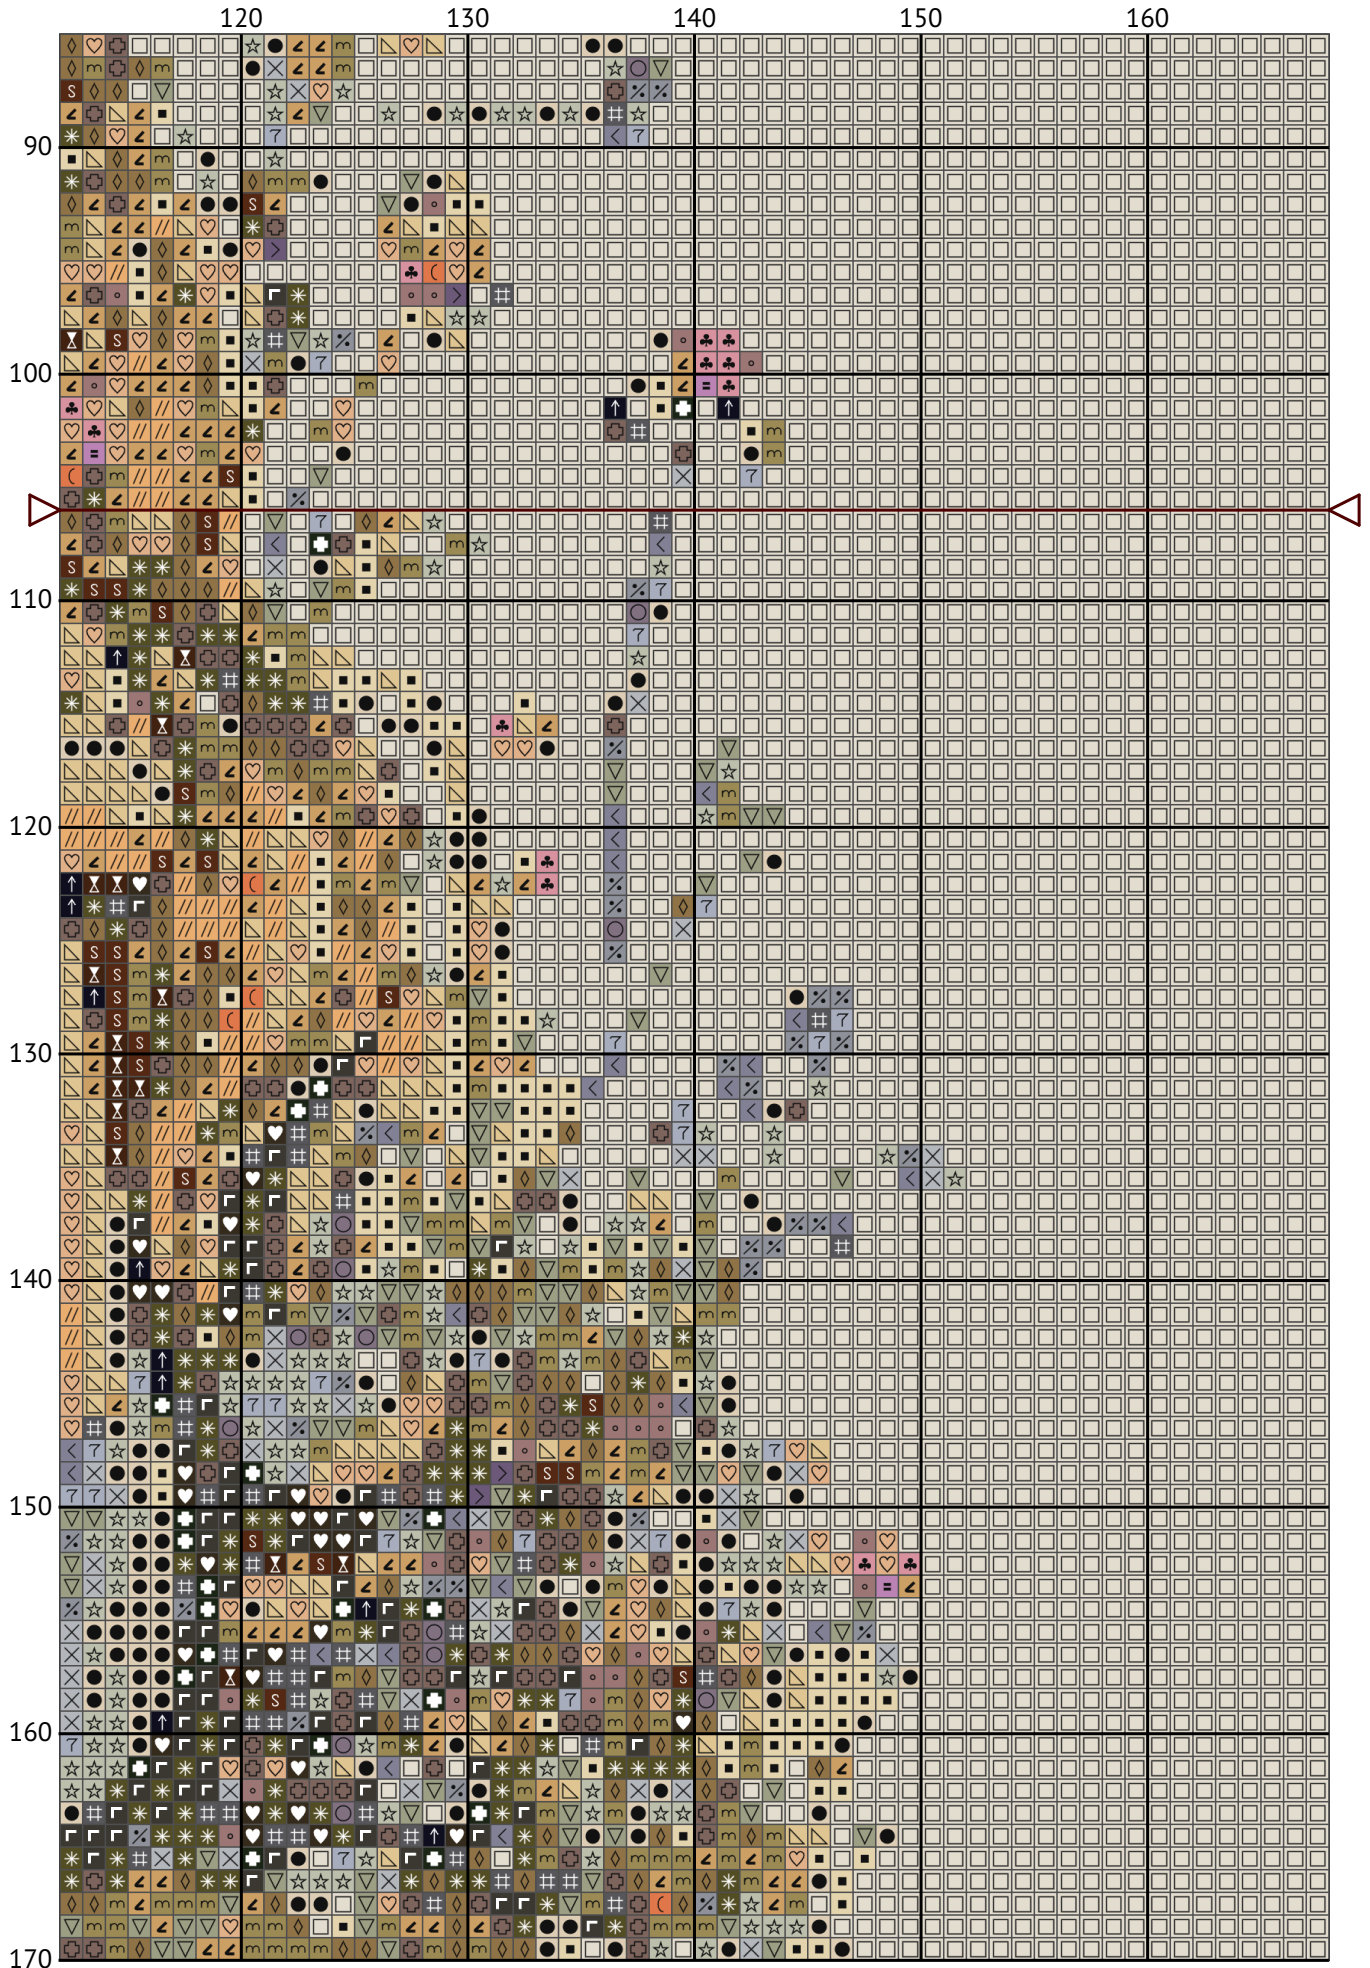

Дівчинка у квітах