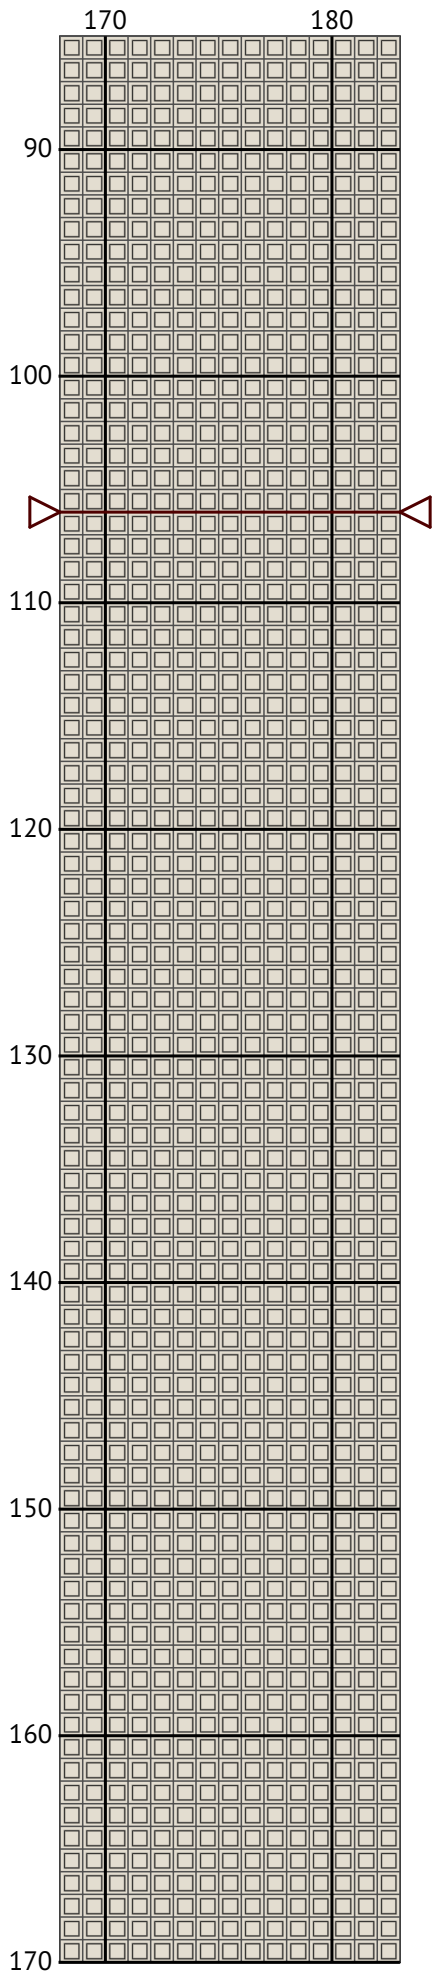

Дівчинка у квітах