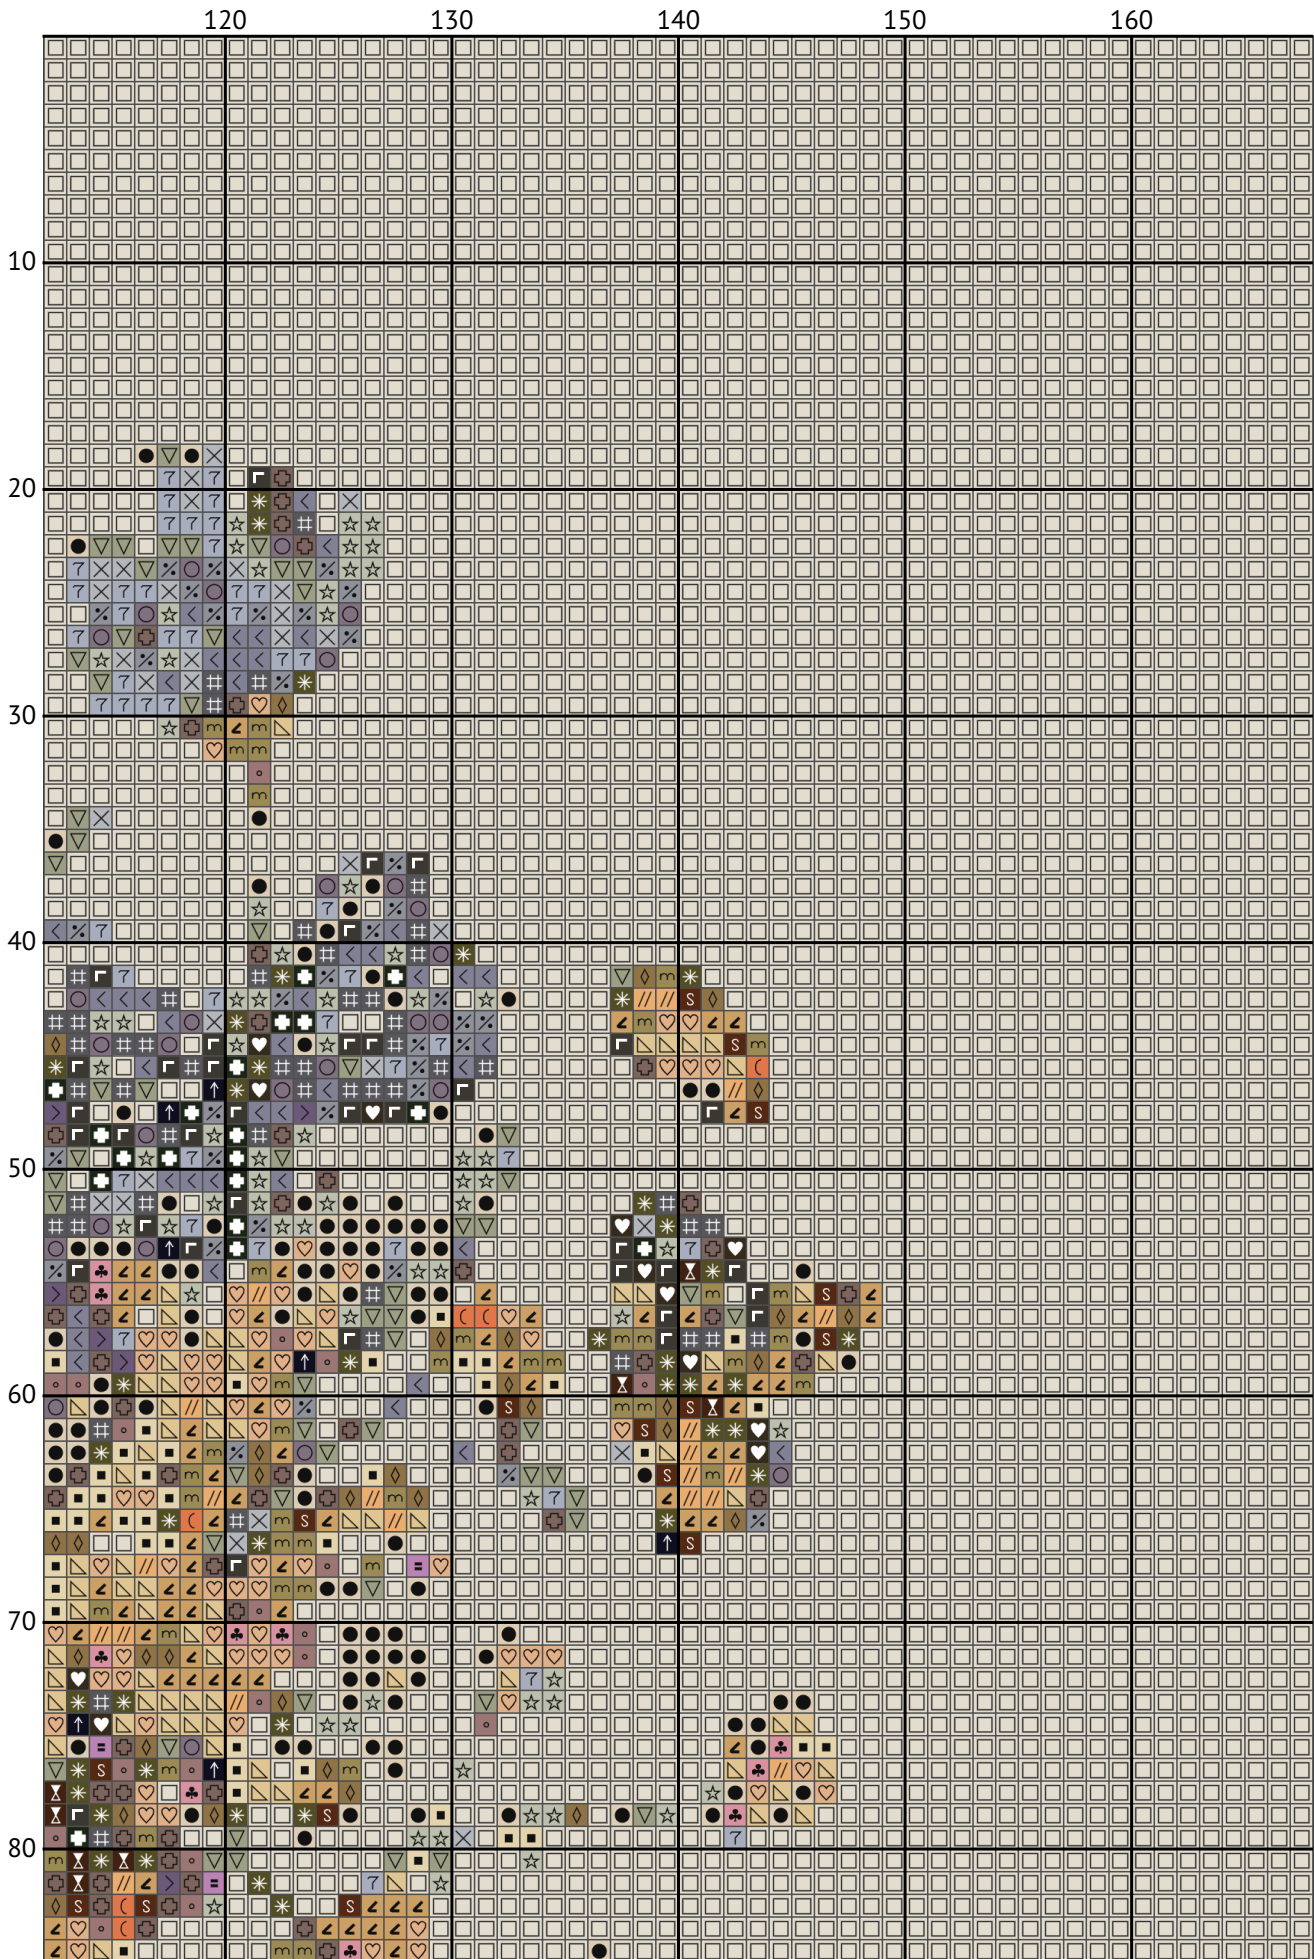

Дівчинка у квітах