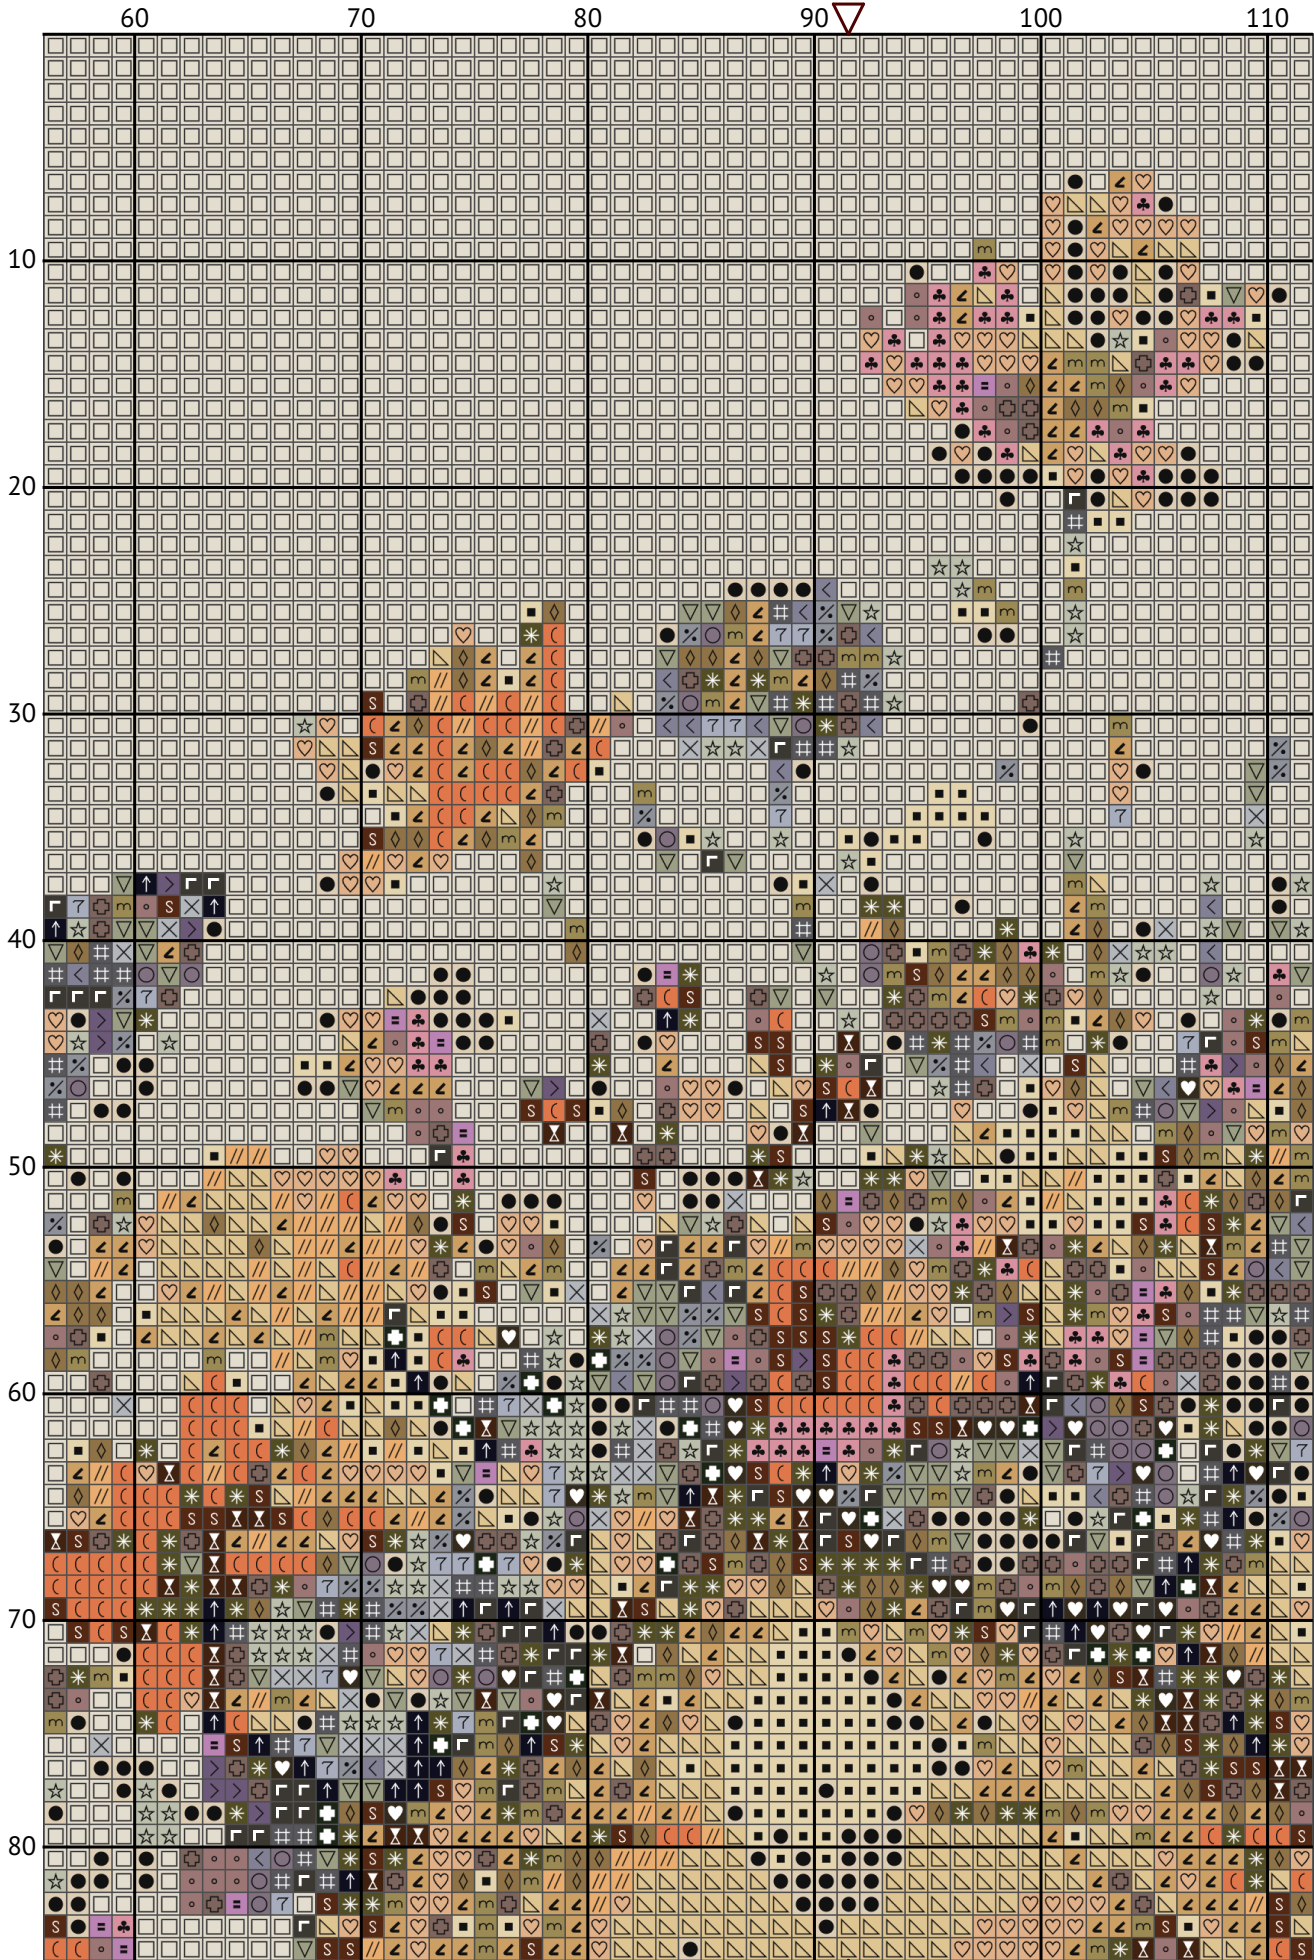

Дівчинка у квітах