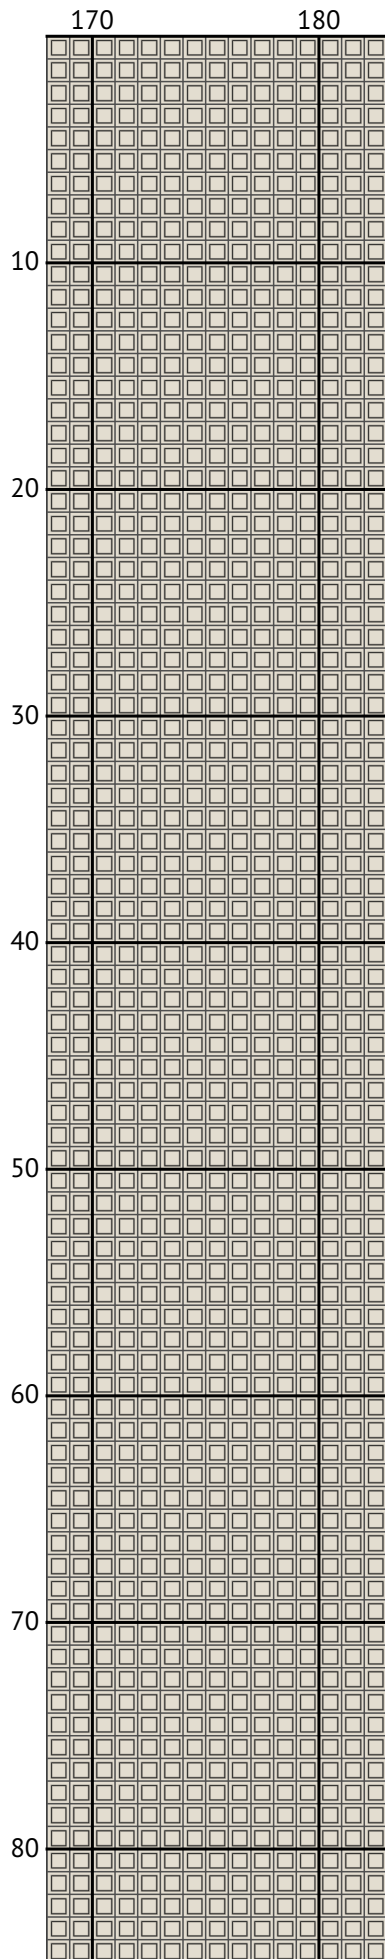

Дівчинка у квітах