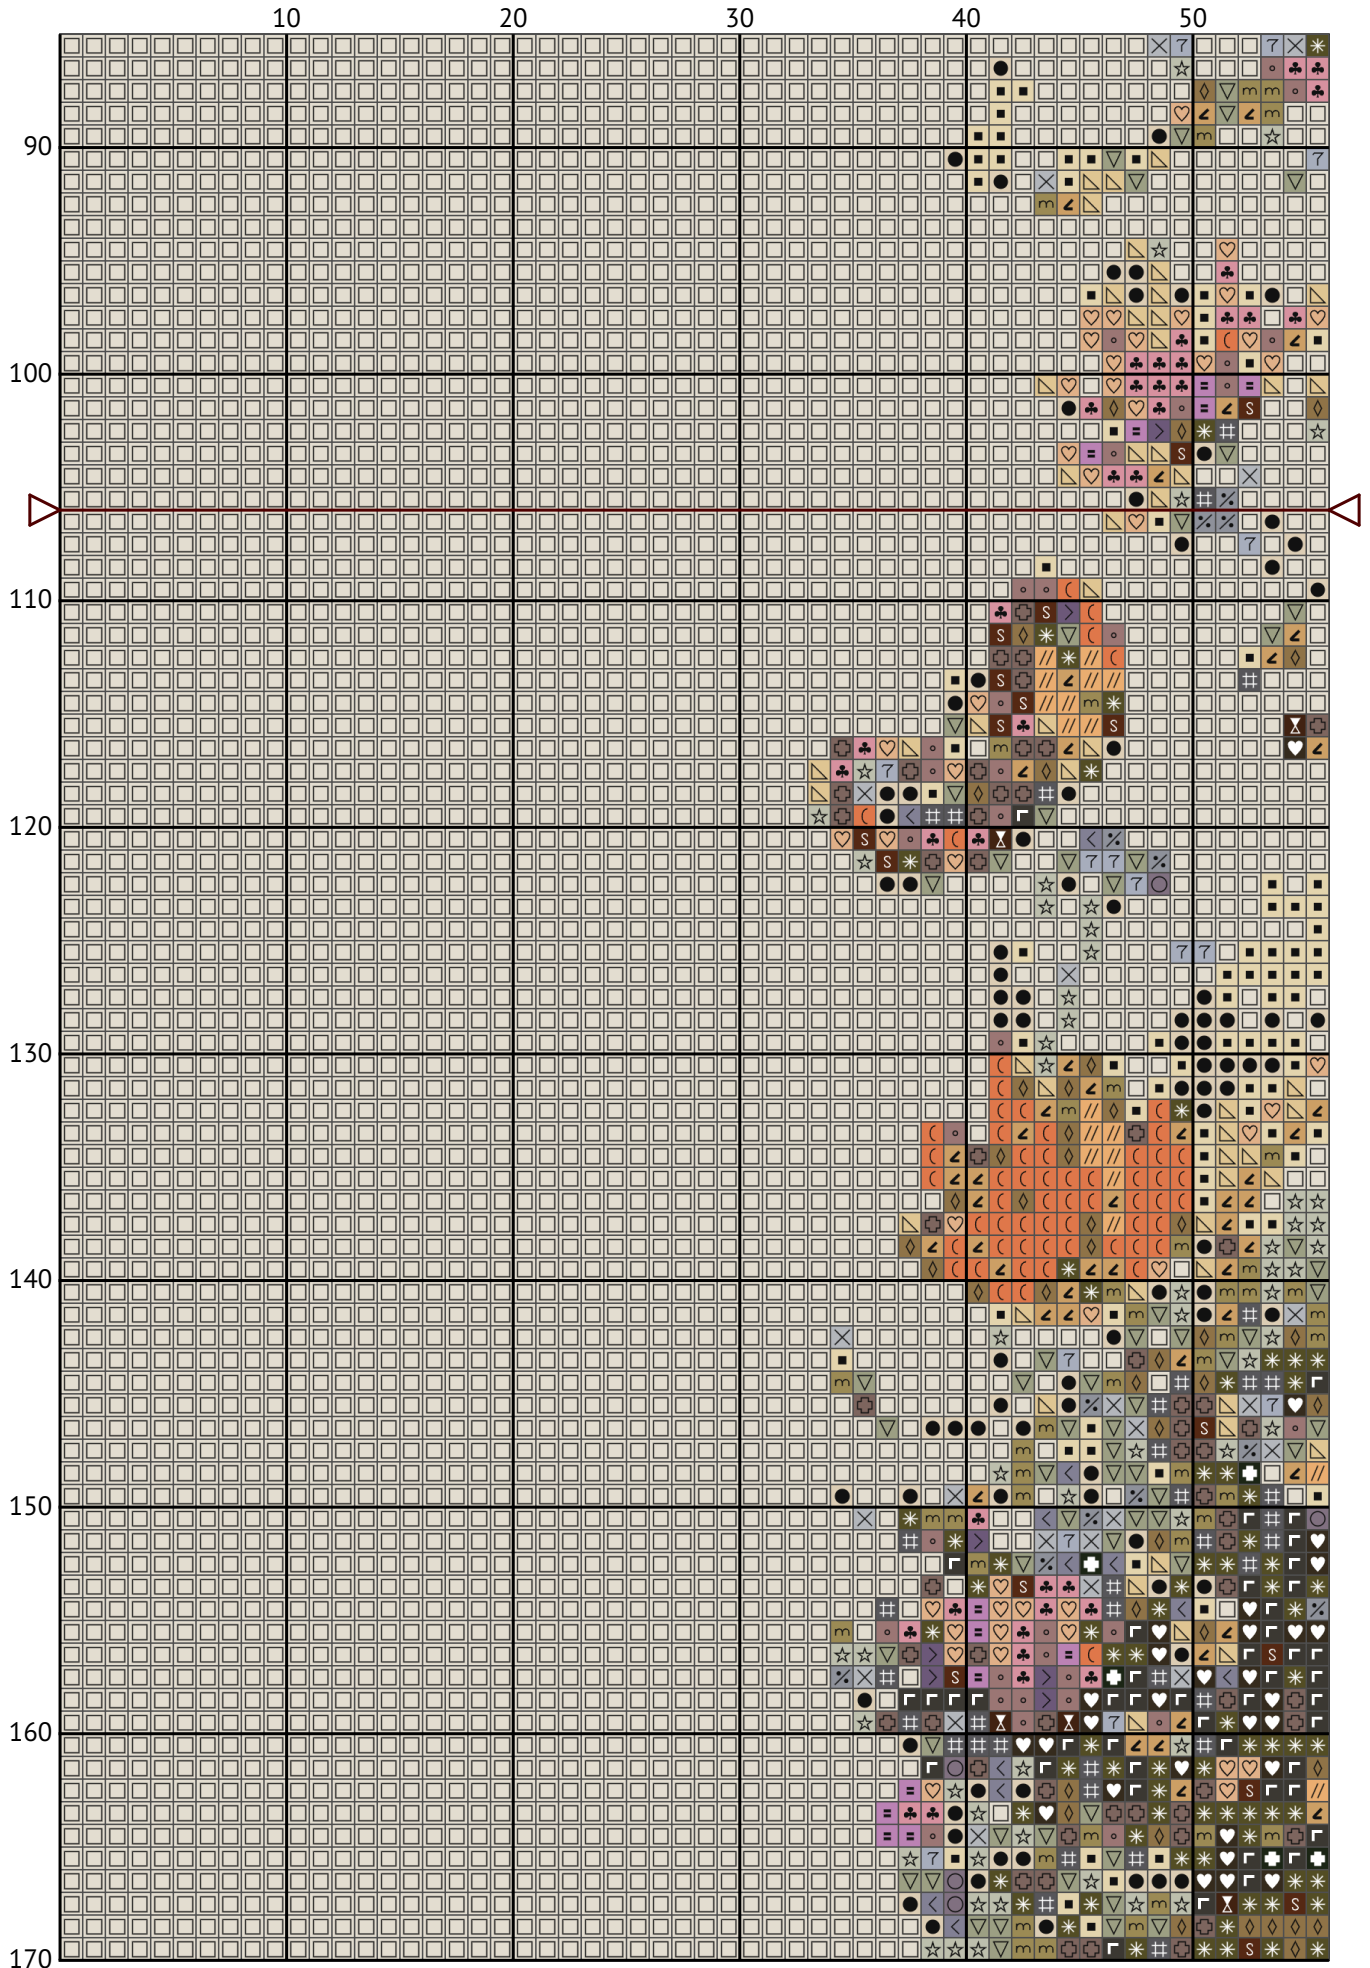

Дівчинка у квітах