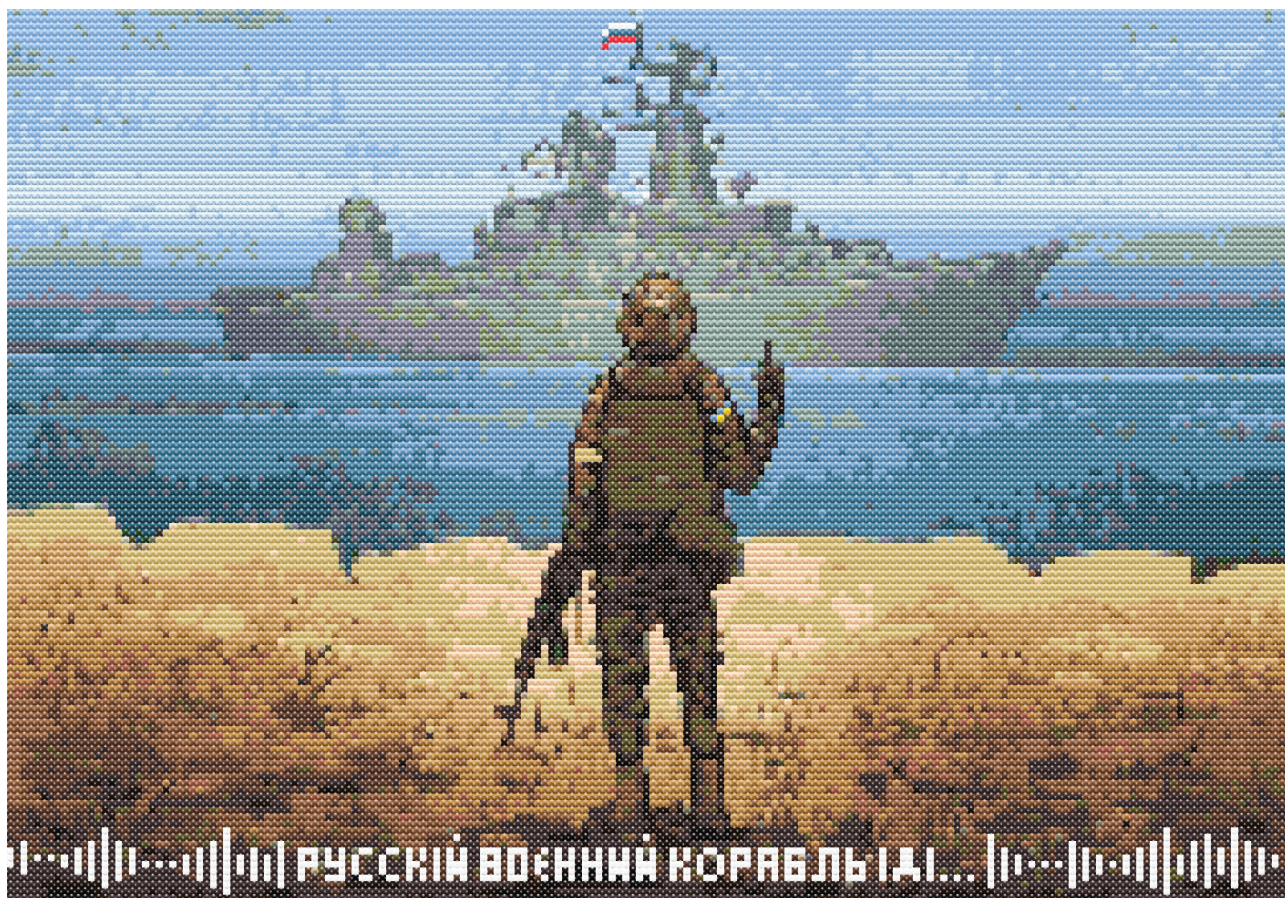

Русській військовий корабель, іді...

Схема вишивки хрестиком

Розмір: 190 x 132 хрестиків

Рускій военний корабль, іді...

Русский военный корабль, іді...

Русскій военний корабль, іді...

Русский военный корабль, іді...