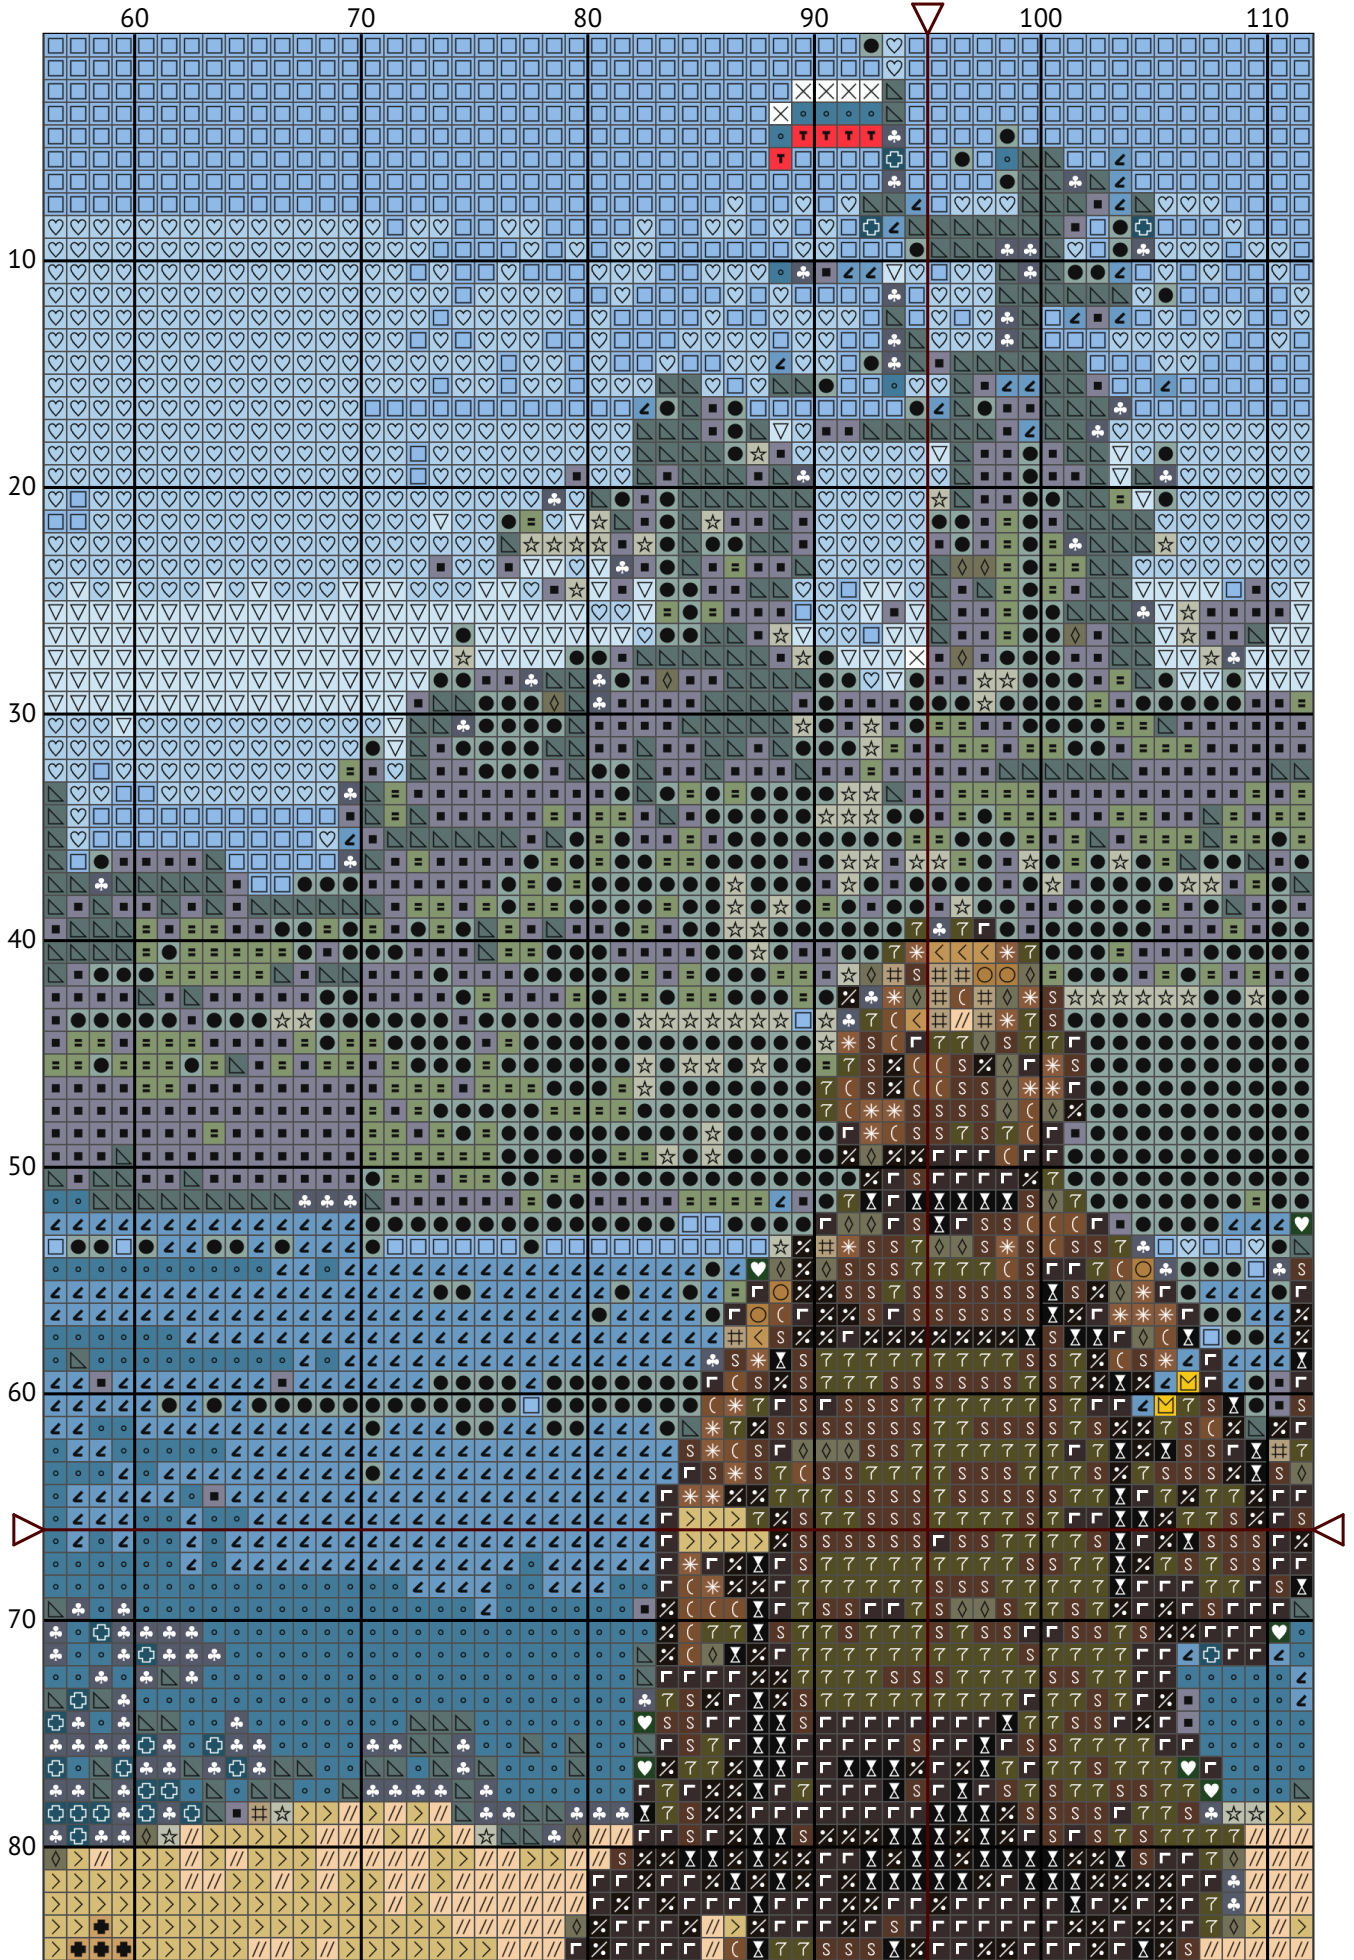

Русській військовий корабель, іді...

Схема вишивки хрестиком

Розмір: 190 x 132 хрестиків

Рускій военний корабль, іді...

Русский военный корабль, іді...

Русскій военний корабль, іді...

Русский военный корабль, іді...

Рускій военний корабль, іді...

Русский военный корабль, іді...

Русский военный корабль, іді...

Русскій военний корабль, іді...

Русский военный корабль, іді...
Список ниток муліне DMC

N	Symbol	Number	Name	Stitches
1		 DMC 09	Cocoa - Very Dark	1635
2		 DMC 310	Black	255
3		 DMC B5200	Snow White	439
4		 DMC 317	Pewter Gray	632
5		 DMC 318	Steel Gray - Light	792
6		 DMC 422	Hazelnut Brown - Light	763
7		 DMC 444	Lemon - Dark	2
8		 DMC 519	Sky Blue	1387
9		 DMC 523	Fern Green - Light	297
10		 DMC 646	Beaver Gray - Dark	88
11		 DMC 738	Tan - Very Light	729
12		 DMC 807	Peacock Blue	2230
13		 DMC 827	Blue - Very Light	2641
14		 DMC 839	Beige Brown - Dark	1265
15		 DMC 895	Hunter Green - Very Dark	21
16		 DMC 926	Gray Green - Medium	820
17		 DMC 927	Gray Green - Light	1056
18		 DMC 950	Desert Sand - Light	394
19		 DMC 3011	Khaki Green - Dark	469
20		 DMC 3024	Brown Gray - Very Light	102
21		 DMC 3047	Yellow Beige - Light	1506
22		 DMC 3371	Black Brown	498
23		 DMC 3705	Melon - Dark	5
24		 DMC 3753	Antique Blue - Ultra Very Light	931
25		 DMC 3772	Desert Sand - Very Dark	150
26		 DMC 3782	Mocha Brown - Light	42
27		 DMC 3809	Turquoise - Very Dark	775
28		 DMC 3828	Hazelnut Brown	1104
29		 DMC 3841	Baby Blue - Pale	2421
30		 DMC 3862	Mocha Beige - Dark	794

Русскій военний корабль, іді...

N	Symbol	Number	Name	Stitches
31	 	DMC 3863	Mocha Beige - Medium	837