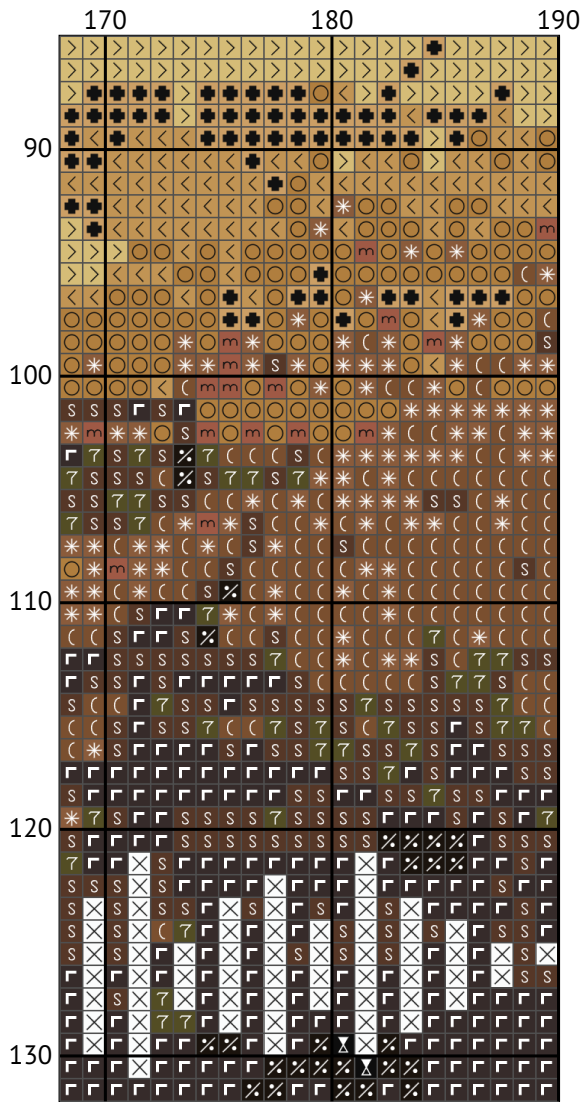

Русській військовий корабель, іді...

Схема вишивки хрестиком

Розмір: 190 x 132 хрестиків

Рускій военний корабль, іді...

Русский военный корабль, іді...

Русскій военний корабль, іді...

Русский военный корабль, іді...

Рускій военний корабль, іді...

Русский военный корабль, іді...

Русский военный корабль, іді...

Русскій военний корабль, іді...

Русский военный корабль, іді...
Список ниток муліне DMC

N	Symbol	Number	Name	Stitches
1		 DMC 09	Cocoa - Very Dark	1635
2		 DMC 310	Black	255
3		 DMC B5200	Snow White	439
4		 DMC 317	Pewter Gray	632
5		 DMC 318	Steel Gray - Light	792
6		 DMC 422	Hazelnut Brown - Light	763
7		 DMC 444	Lemon - Dark	2
8		 DMC 519	Sky Blue	1387
9		 DMC 523	Fern Green - Light	297
10		 DMC 646	Beaver Gray - Dark	88
11		 DMC 738	Tan - Very Light	729
12		 DMC 807	Peacock Blue	2230
13		 DMC 827	Blue - Very Light	2641
14		 DMC 839	Beige Brown - Dark	1265
15		 DMC 895	Hunter Green - Very Dark	21
16		 DMC 926	Gray Green - Medium	820
17		 DMC 927	Gray Green - Light	1056
18		 DMC 950	Desert Sand - Light	394
19		 DMC 3011	Khaki Green - Dark	469
20		 DMC 3024	Brown Gray - Very Light	102
21		 DMC 3047	Yellow Beige - Light	1506
22		 DMC 3371	Black Brown	498
23		 DMC 3705	Melon - Dark	5
24		 DMC 3753	Antique Blue - Ultra Very Light	931
25		 DMC 3772	Desert Sand - Very Dark	150
26		 DMC 3782	Mocha Brown - Light	42
27		 DMC 3809	Turquoise - Very Dark	775
28		 DMC 3828	Hazelnut Brown	1104
29		 DMC 3841	Baby Blue - Pale	2421
30		 DMC 3862	Mocha Beige - Dark	794

Русскій военний корабль, іді...

N	Symbol	Number	Name	Stitches
31	 	DMC 3863	Mocha Beige - Medium	837