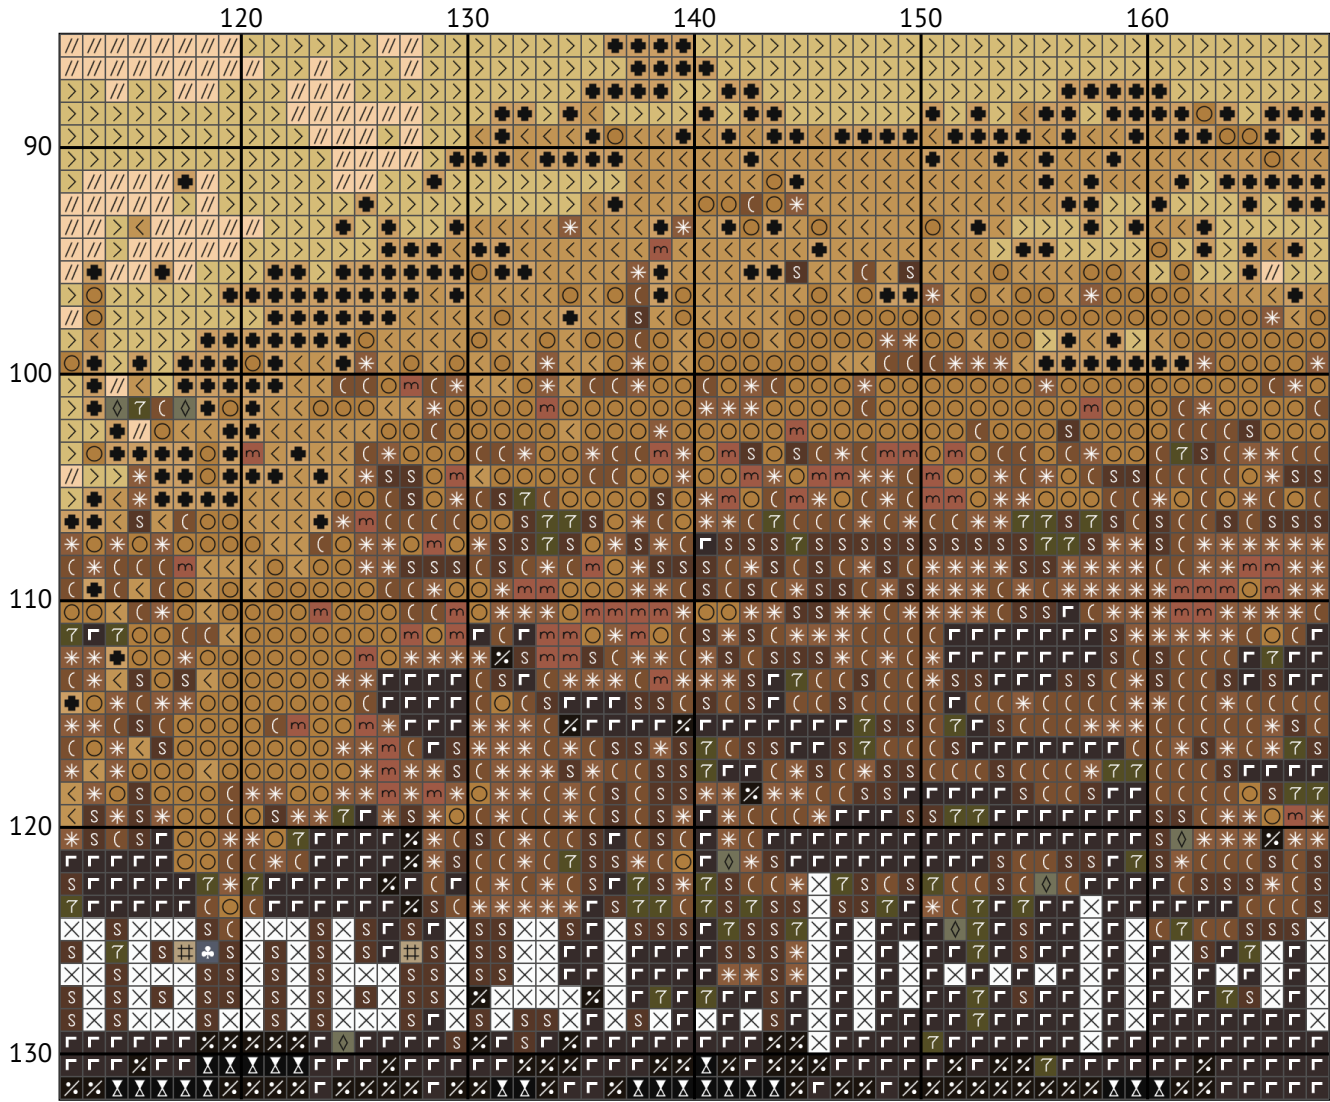

Русській військовий корабель, іді...

Схема вишивки хрестиком

Розмір: 190 x 132 хрестиків

Рускій военний корабль, іді...

Русский военный корабль, іді...

Русскій военний корабль, іді...

Русский военный корабль, іді...

Рускій военний корабль, іді...

Русский военный корабль, іді...

Русский военный корабль, іді...

Русскій военний корабль, іді...

Русский военный корабль, іді...
Список ниток муліне DMC

N	Symbol	Number	Name	Stitches
1		 DMC 09	Cocoa - Very Dark	1635
2		 DMC 310	Black	255
3		 DMC B5200	Snow White	439
4		 DMC 317	Pewter Gray	632
5		 DMC 318	Steel Gray - Light	792
6		 DMC 422	Hazelnut Brown - Light	763
7		 DMC 444	Lemon - Dark	2
8		 DMC 519	Sky Blue	1387
9		 DMC 523	Fern Green - Light	297
10		 DMC 646	Beaver Gray - Dark	88
11		 DMC 738	Tan - Very Light	729
12		 DMC 807	Peacock Blue	2230
13		 DMC 827	Blue - Very Light	2641
14		 DMC 839	Beige Brown - Dark	1265
15		 DMC 895	Hunter Green - Very Dark	21
16		 DMC 926	Gray Green - Medium	820
17		 DMC 927	Gray Green - Light	1056
18		 DMC 950	Desert Sand - Light	394
19		 DMC 3011	Khaki Green - Dark	469
20		 DMC 3024	Brown Gray - Very Light	102
21		 DMC 3047	Yellow Beige - Light	1506
22		 DMC 3371	Black Brown	498
23		 DMC 3705	Melon - Dark	5
24		 DMC 3753	Antique Blue - Ultra Very Light	931
25		 DMC 3772	Desert Sand - Very Dark	150
26		 DMC 3782	Mocha Brown - Light	42
27		 DMC 3809	Turquoise - Very Dark	775
28		 DMC 3828	Hazelnut Brown	1104
29		 DMC 3841	Baby Blue - Pale	2421
30		 DMC 3862	Mocha Beige - Dark	794

Русскій военний корабль, іді...

N	Symbol	Number	Name	Stitches
31	 	DMC 3863	Mocha Beige - Medium	837