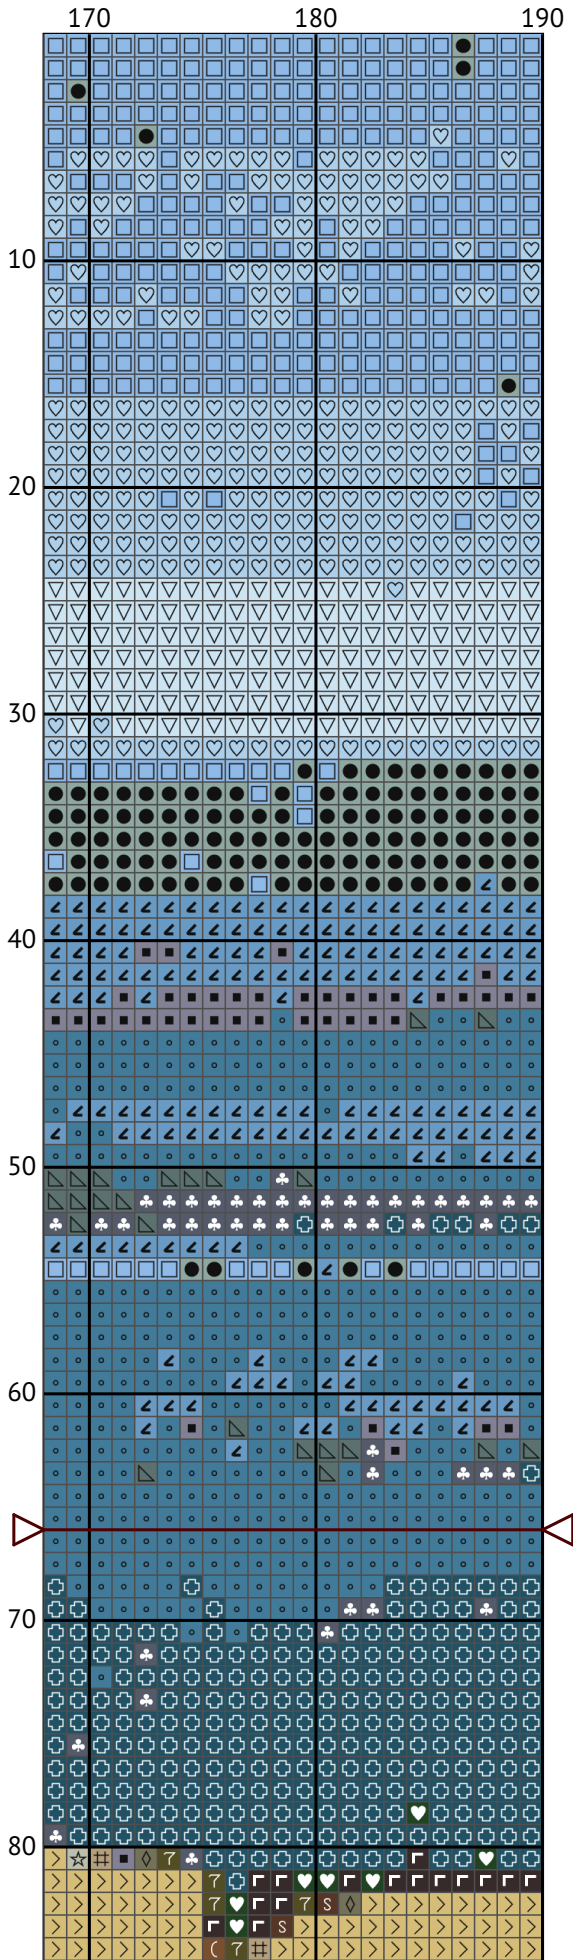

Русській військовий корабель, іді...

Схема вишивки хрестиком

Розмір: 190 x 132 хрестиків

Рускій военний корабль, іді...

Русский военный корабль, іді...

Русскій военний корабль, іді...

Русский военный корабль, іді...

Рускій военний корабль, іді...

Русский военный корабль, іді...

Русский военный корабль, іді...

Русскій военний корабль, іді...

Русский военный корабль, іді...
Список ниток муліне DMC

N	Symbol	Number	Name	Stitches
1		 DMC 09	Cocoa - Very Dark	1635
2		 DMC 310	Black	255
3		 DMC B5200	Snow White	439
4		 DMC 317	Pewter Gray	632
5		 DMC 318	Steel Gray - Light	792
6		 DMC 422	Hazelnut Brown - Light	763
7		 DMC 444	Lemon - Dark	2
8		 DMC 519	Sky Blue	1387
9		 DMC 523	Fern Green - Light	297
10		 DMC 646	Beaver Gray - Dark	88
11		 DMC 738	Tan - Very Light	729
12		 DMC 807	Peacock Blue	2230
13		 DMC 827	Blue - Very Light	2641
14		 DMC 839	Beige Brown - Dark	1265
15		 DMC 895	Hunter Green - Very Dark	21
16		 DMC 926	Gray Green - Medium	820
17		 DMC 927	Gray Green - Light	1056
18		 DMC 950	Desert Sand - Light	394
19		 DMC 3011	Khaki Green - Dark	469
20		 DMC 3024	Brown Gray - Very Light	102
21		 DMC 3047	Yellow Beige - Light	1506
22		 DMC 3371	Black Brown	498
23		 DMC 3705	Melon - Dark	5
24		 DMC 3753	Antique Blue - Ultra Very Light	931
25		 DMC 3772	Desert Sand - Very Dark	150
26		 DMC 3782	Mocha Brown - Light	42
27		 DMC 3809	Turquoise - Very Dark	775
28		 DMC 3828	Hazelnut Brown	1104
29		 DMC 3841	Baby Blue - Pale	2421
30		 DMC 3862	Mocha Beige - Dark	794

Русскій военний корабль, іді...

N	Symbol	Number	Name	Stitches
31	 	DMC 3863	Mocha Beige - Medium	837