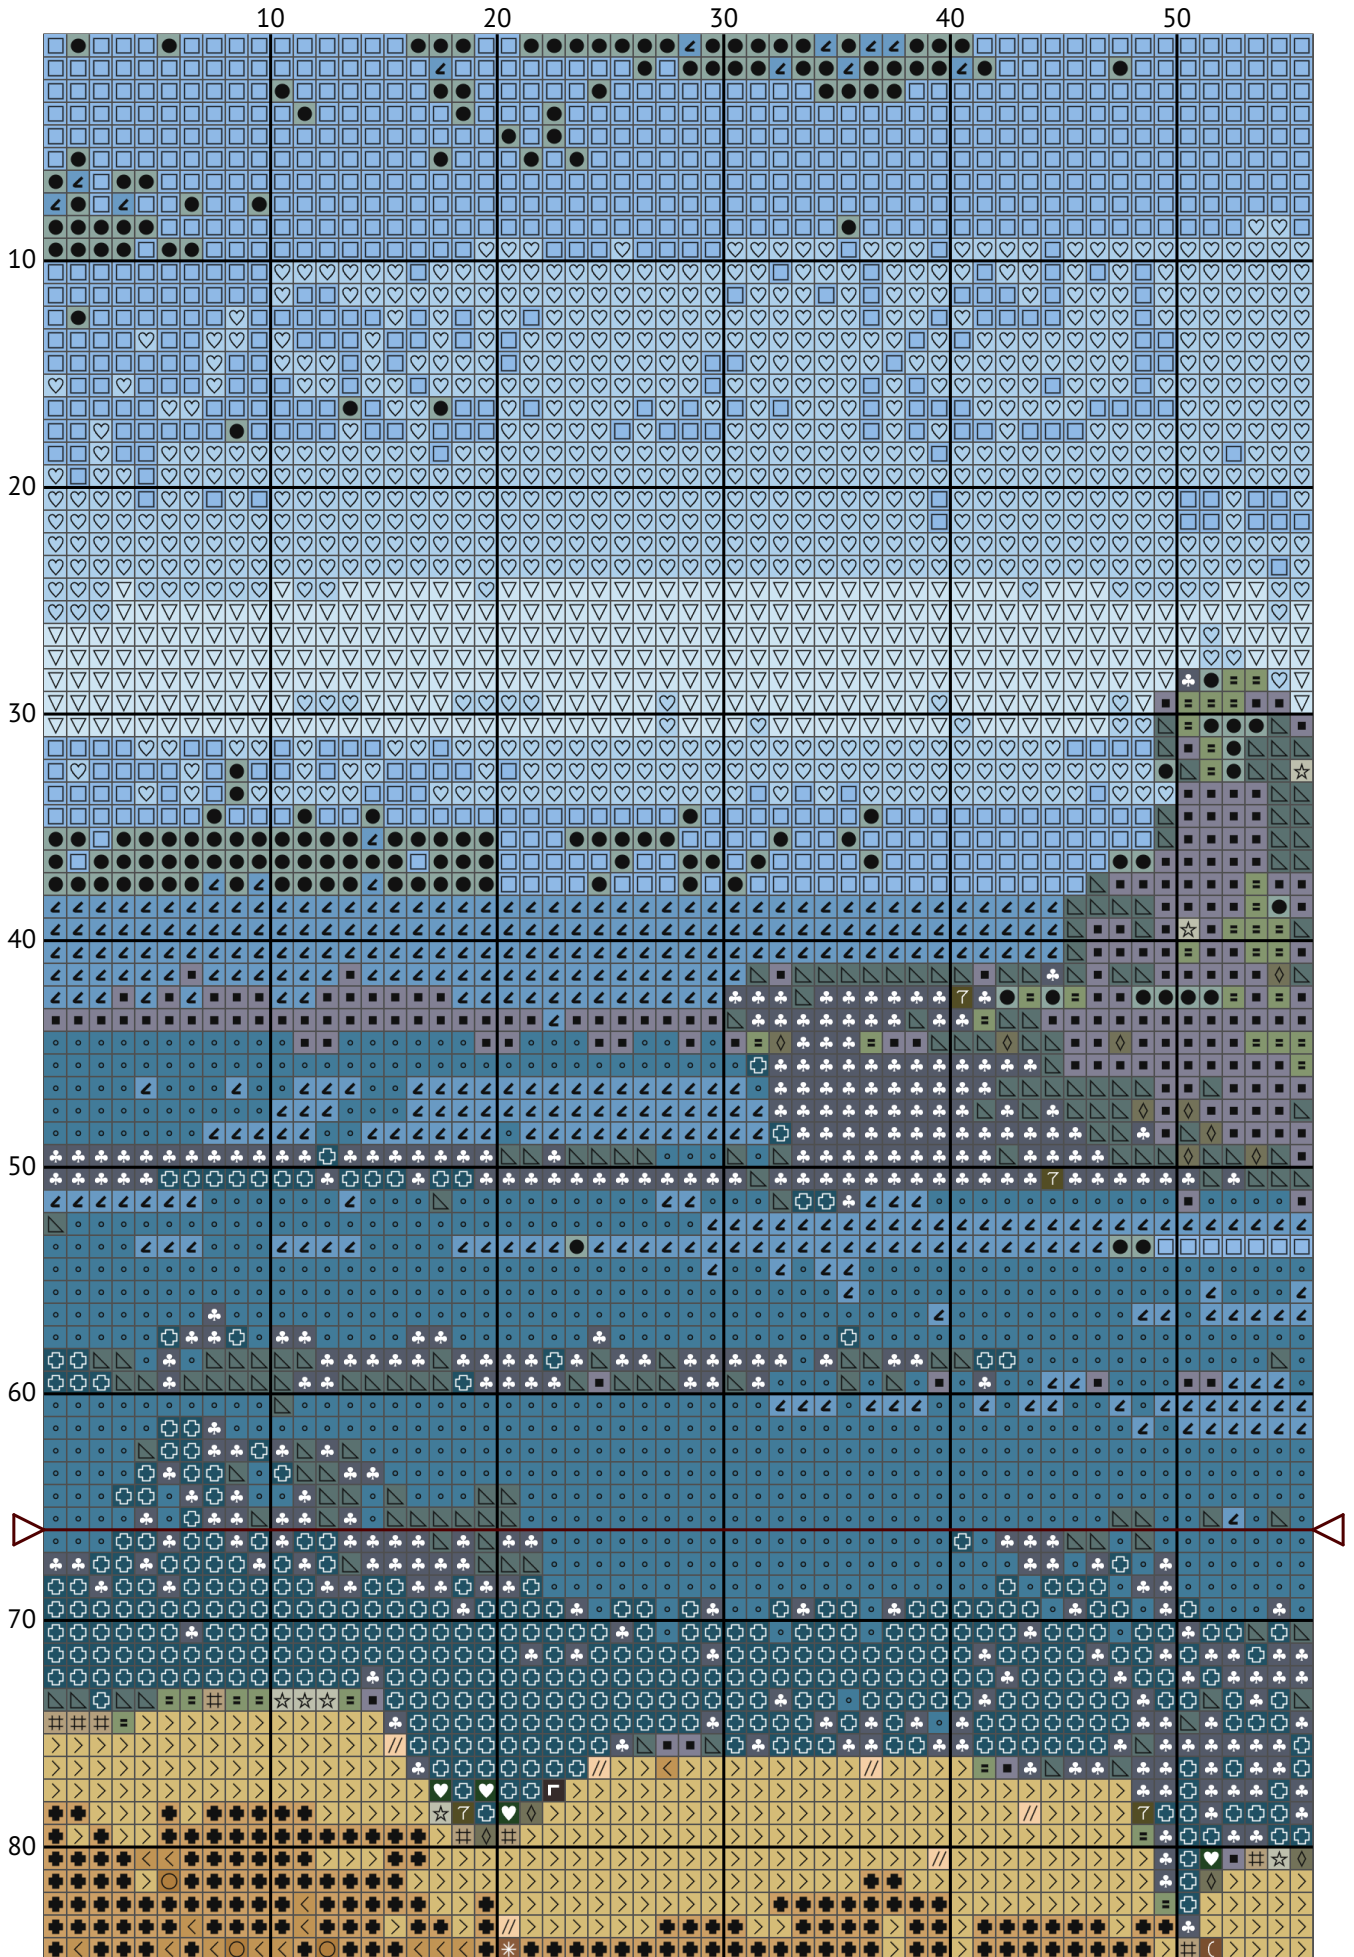

Русській військовий корабель, іді...

Схема вишивки хрестиком

Розмір: 190 x 132 хрестиків

Рускій военний корабль, іді...

Русский военный корабль, іді...

Русскій военний корабль, іді...

Русский военный корабль, іді...

Рускій военний корабль, іді...

Русский военный корабль, іді...

Русский военный корабль, іді...

Русскій военний корабль, іді...

Русский военный корабль, іді...
Список ниток муліне DMC

N	Symbol	Number	Name	Stitches
1		 DMC 09	Cocoa - Very Dark	1635
2		 DMC 310	Black	255
3		 DMC B5200	Snow White	439
4		 DMC 317	Pewter Gray	632
5		 DMC 318	Steel Gray - Light	792
6		 DMC 422	Hazelnut Brown - Light	763
7		 DMC 444	Lemon - Dark	2
8		 DMC 519	Sky Blue	1387
9		 DMC 523	Fern Green - Light	297
10		 DMC 646	Beaver Gray - Dark	88
11		 DMC 738	Tan - Very Light	729
12		 DMC 807	Peacock Blue	2230
13		 DMC 827	Blue - Very Light	2641
14		 DMC 839	Beige Brown - Dark	1265
15		 DMC 895	Hunter Green - Very Dark	21
16		 DMC 926	Gray Green - Medium	820
17		 DMC 927	Gray Green - Light	1056
18		 DMC 950	Desert Sand - Light	394
19		 DMC 3011	Khaki Green - Dark	469
20		 DMC 3024	Brown Gray - Very Light	102
21		 DMC 3047	Yellow Beige - Light	1506
22		 DMC 3371	Black Brown	498
23		 DMC 3705	Melon - Dark	5
24		 DMC 3753	Antique Blue - Ultra Very Light	931
25		 DMC 3772	Desert Sand - Very Dark	150
26		 DMC 3782	Mocha Brown - Light	42
27		 DMC 3809	Turquoise - Very Dark	775
28		 DMC 3828	Hazelnut Brown	1104
29		 DMC 3841	Baby Blue - Pale	2421
30		 DMC 3862	Mocha Beige - Dark	794

Русскій военний корабль, іді...

N	Symbol	Number	Name	Stitches
31	 	DMC 3863	Mocha Beige - Medium	837