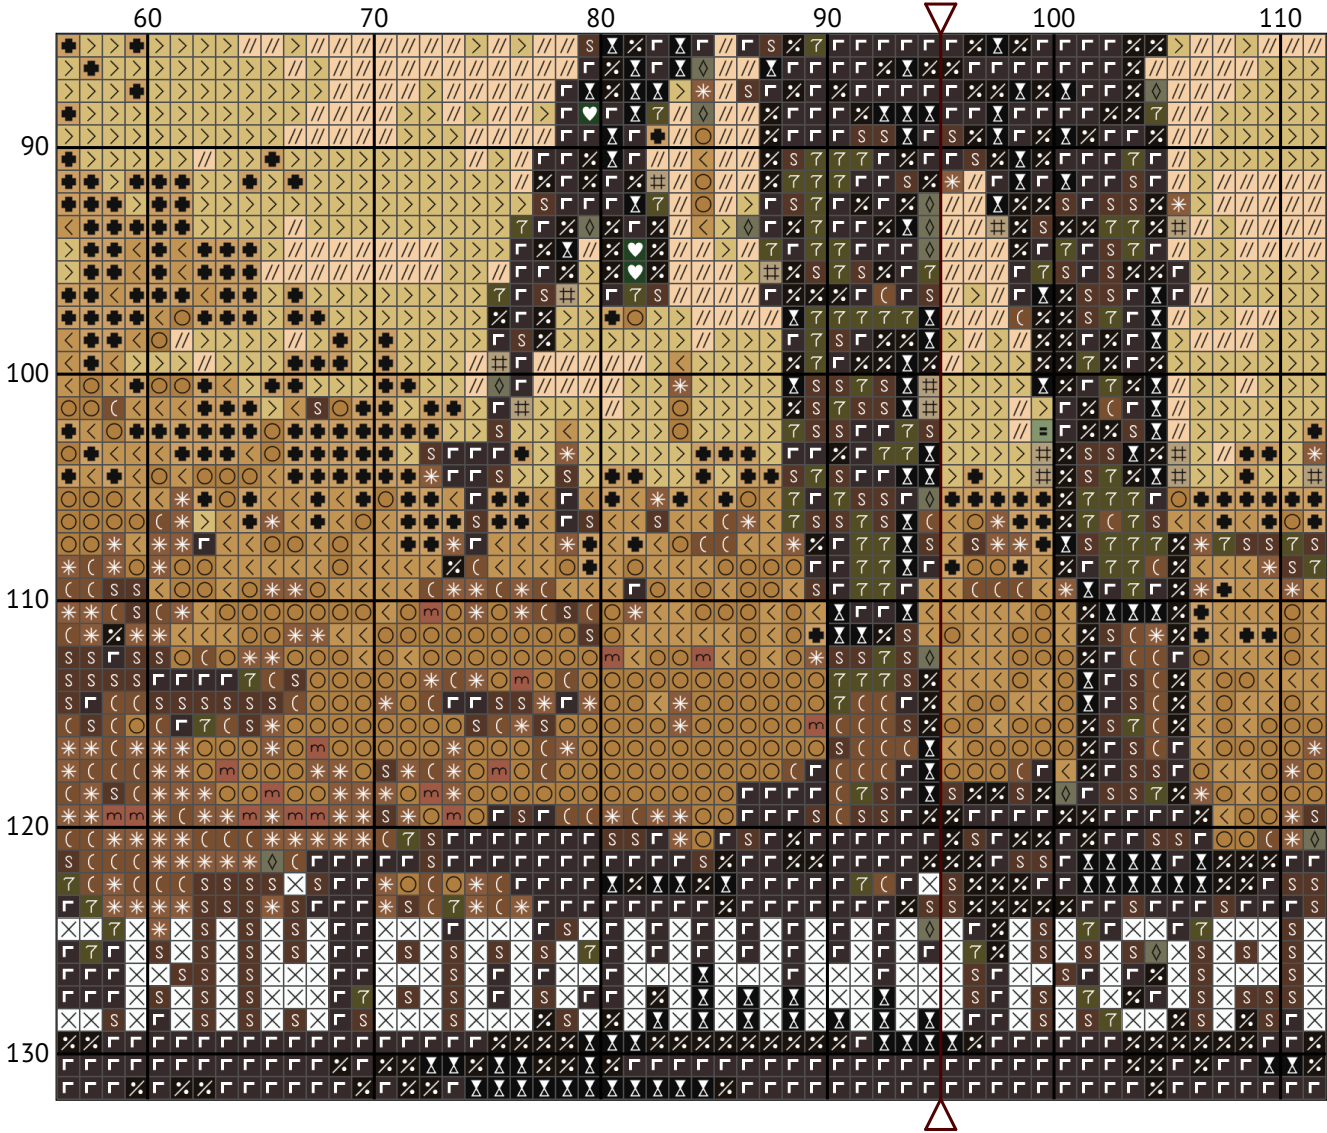

Русській військовий корабель, іді...

Схема вишивки хрестиком

Розмір: 190 x 132 хрестиків

Рускій военний корабль, іді...

Русский военный корабль, іді...

Русскій военний корабль, іді...

Русский военный корабль, іді...

Рускій военний корабль, іді...

Русский военный корабль, іді...

Русский военный корабль, іді...

Русскій военний корабль, іді...

Русский военный корабль, іді...
Список ниток муліне DMC

N	Symbol	Number	Name	Stitches
1		 DMC 09	Cocoa - Very Dark	1635
2		 DMC 310	Black	255
3		 DMC B5200	Snow White	439
4		 DMC 317	Pewter Gray	632
5		 DMC 318	Steel Gray - Light	792
6		 DMC 422	Hazelnut Brown - Light	763
7		 DMC 444	Lemon - Dark	2
8		 DMC 519	Sky Blue	1387
9		 DMC 523	Fern Green - Light	297
10		 DMC 646	Beaver Gray - Dark	88
11		 DMC 738	Tan - Very Light	729
12		 DMC 807	Peacock Blue	2230
13		 DMC 827	Blue - Very Light	2641
14		 DMC 839	Beige Brown - Dark	1265
15		 DMC 895	Hunter Green - Very Dark	21
16		 DMC 926	Gray Green - Medium	820
17		 DMC 927	Gray Green - Light	1056
18		 DMC 950	Desert Sand - Light	394
19		 DMC 3011	Khaki Green - Dark	469
20		 DMC 3024	Brown Gray - Very Light	102
21		 DMC 3047	Yellow Beige - Light	1506
22		 DMC 3371	Black Brown	498
23		 DMC 3705	Melon - Dark	5
24		 DMC 3753	Antique Blue - Ultra Very Light	931
25		 DMC 3772	Desert Sand - Very Dark	150
26		 DMC 3782	Mocha Brown - Light	42
27		 DMC 3809	Turquoise - Very Dark	775
28		 DMC 3828	Hazelnut Brown	1104
29		 DMC 3841	Baby Blue - Pale	2421
30		 DMC 3862	Mocha Beige - Dark	794

Русскій военний корабль, іді...

N	Symbol	Number	Name	Stitches
31	 	DMC 3863	Mocha Beige - Medium	837