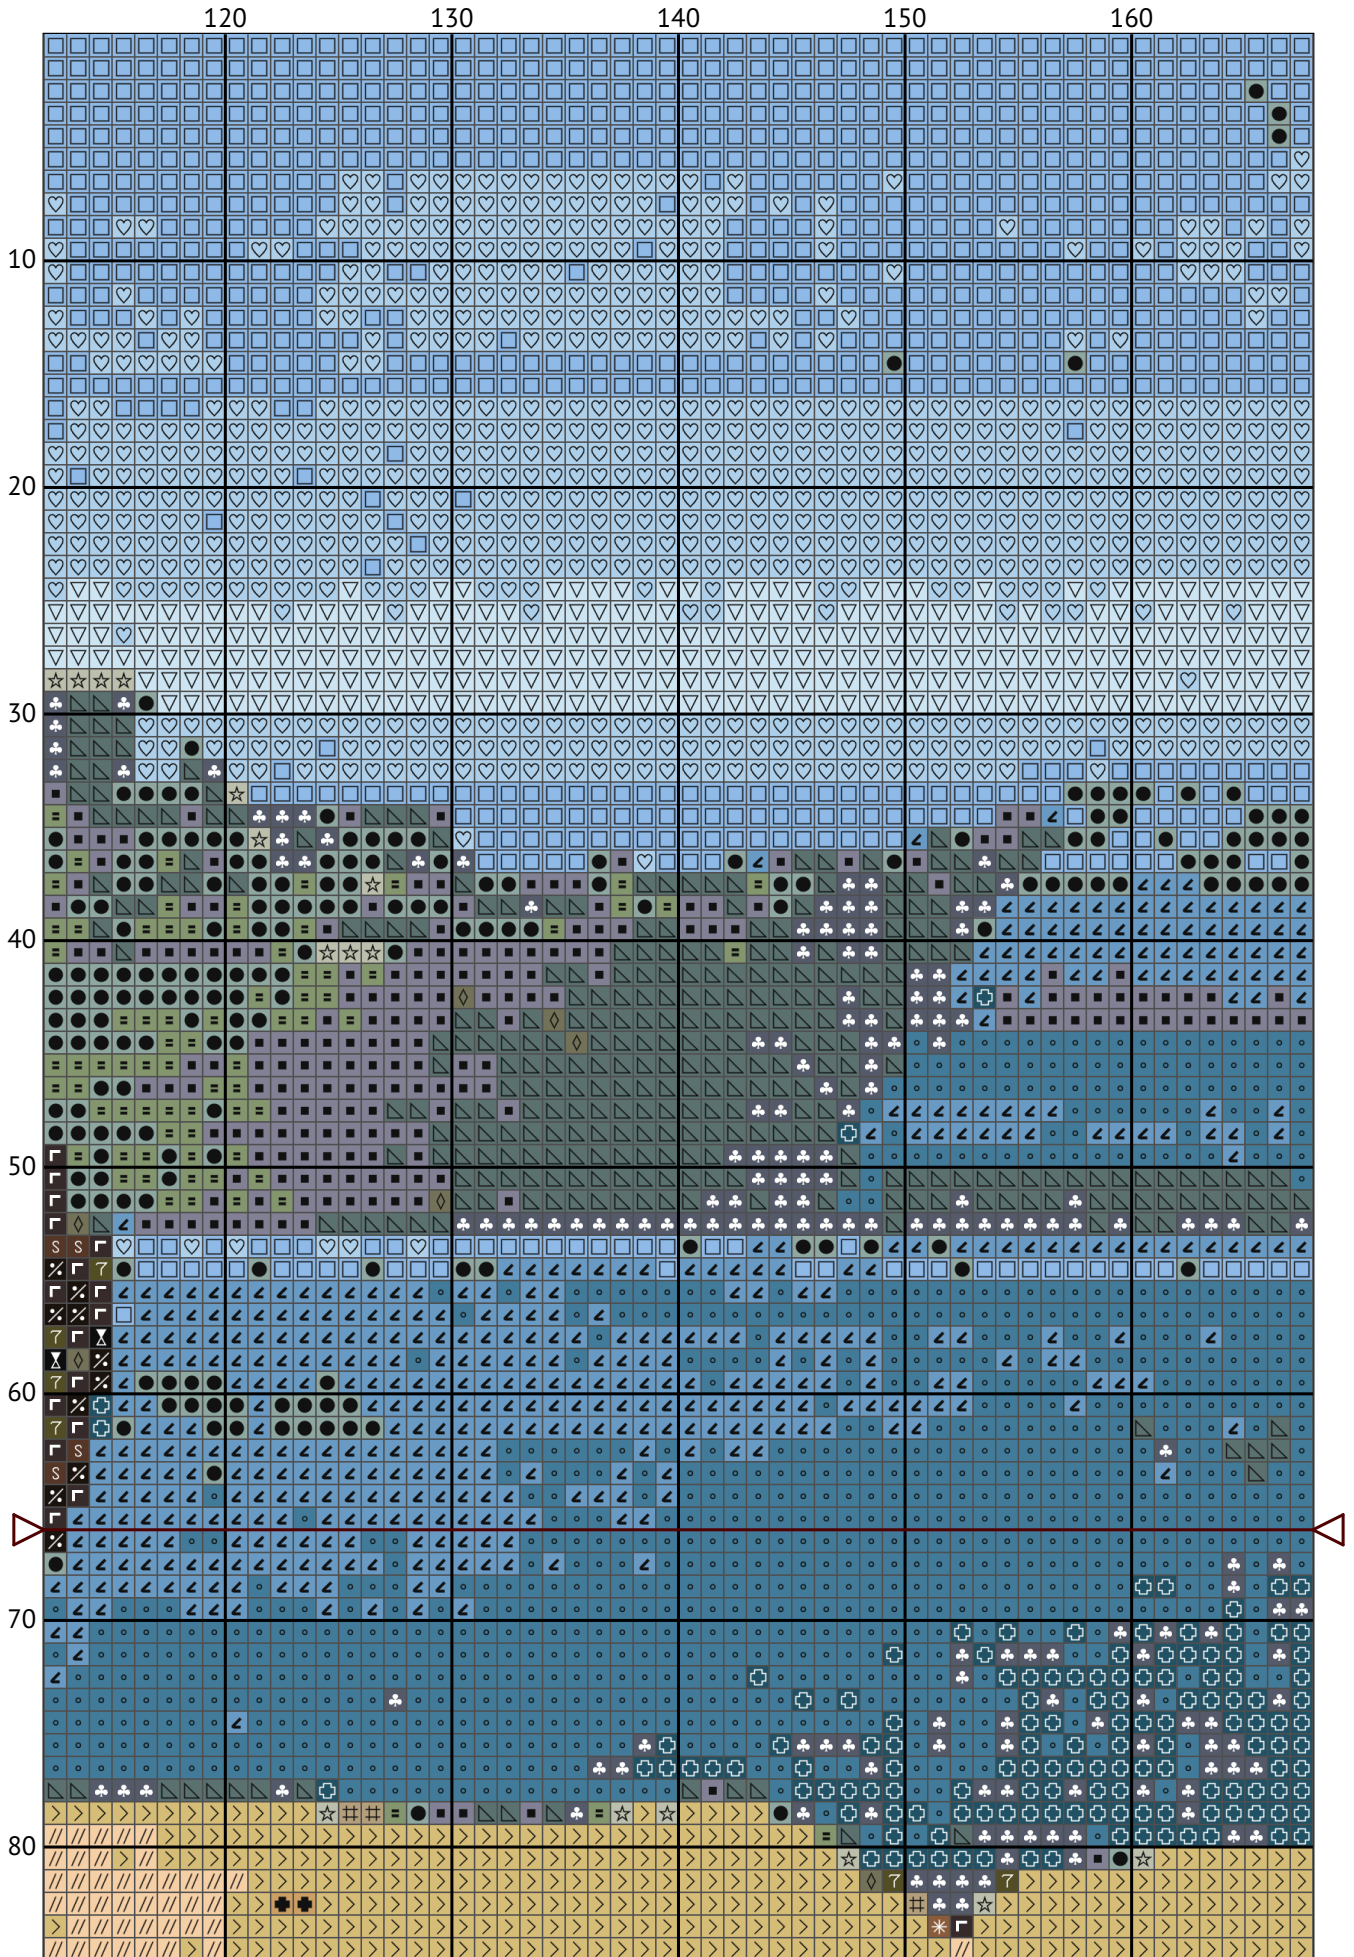

Русській військовий корабель, іді...

Схема вишивки хрестиком

Розмір: 190 x 132 хрестиків

Рускій военний корабль, іді...

Русский военный корабль, іді...

Русскій военний корабль, іді...

Русский военный корабль, іді...

Рускій военний корабль, іді...

Русский военный корабль, іді...

Русский военный корабль, іді...

Русскій военний корабль, іді...

Русский военный корабль, іді...
Список ниток муліне DMC

N	Symbol	Number	Name	Stitches
1		 DMC 09	Cocoa - Very Dark	1635
2		 DMC 310	Black	255
3		 DMC B5200	Snow White	439
4		 DMC 317	Pewter Gray	632
5		 DMC 318	Steel Gray - Light	792
6		 DMC 422	Hazelnut Brown - Light	763
7		 DMC 444	Lemon - Dark	2
8		 DMC 519	Sky Blue	1387
9		 DMC 523	Fern Green - Light	297
10		 DMC 646	Beaver Gray - Dark	88
11		 DMC 738	Tan - Very Light	729
12		 DMC 807	Peacock Blue	2230
13		 DMC 827	Blue - Very Light	2641
14		 DMC 839	Beige Brown - Dark	1265
15		 DMC 895	Hunter Green - Very Dark	21
16		 DMC 926	Gray Green - Medium	820
17		 DMC 927	Gray Green - Light	1056
18		 DMC 950	Desert Sand - Light	394
19		 DMC 3011	Khaki Green - Dark	469
20		 DMC 3024	Brown Gray - Very Light	102
21		 DMC 3047	Yellow Beige - Light	1506
22		 DMC 3371	Black Brown	498
23		 DMC 3705	Melon - Dark	5
24		 DMC 3753	Antique Blue - Ultra Very Light	931
25		 DMC 3772	Desert Sand - Very Dark	150
26		 DMC 3782	Mocha Brown - Light	42
27		 DMC 3809	Turquoise - Very Dark	775
28		 DMC 3828	Hazelnut Brown	1104
29		 DMC 3841	Baby Blue - Pale	2421
30		 DMC 3862	Mocha Beige - Dark	794

Русскій военний корабль, іді...

N	Symbol	Number	Name	Stitches
31	 	DMC 3863	Mocha Beige - Medium	837