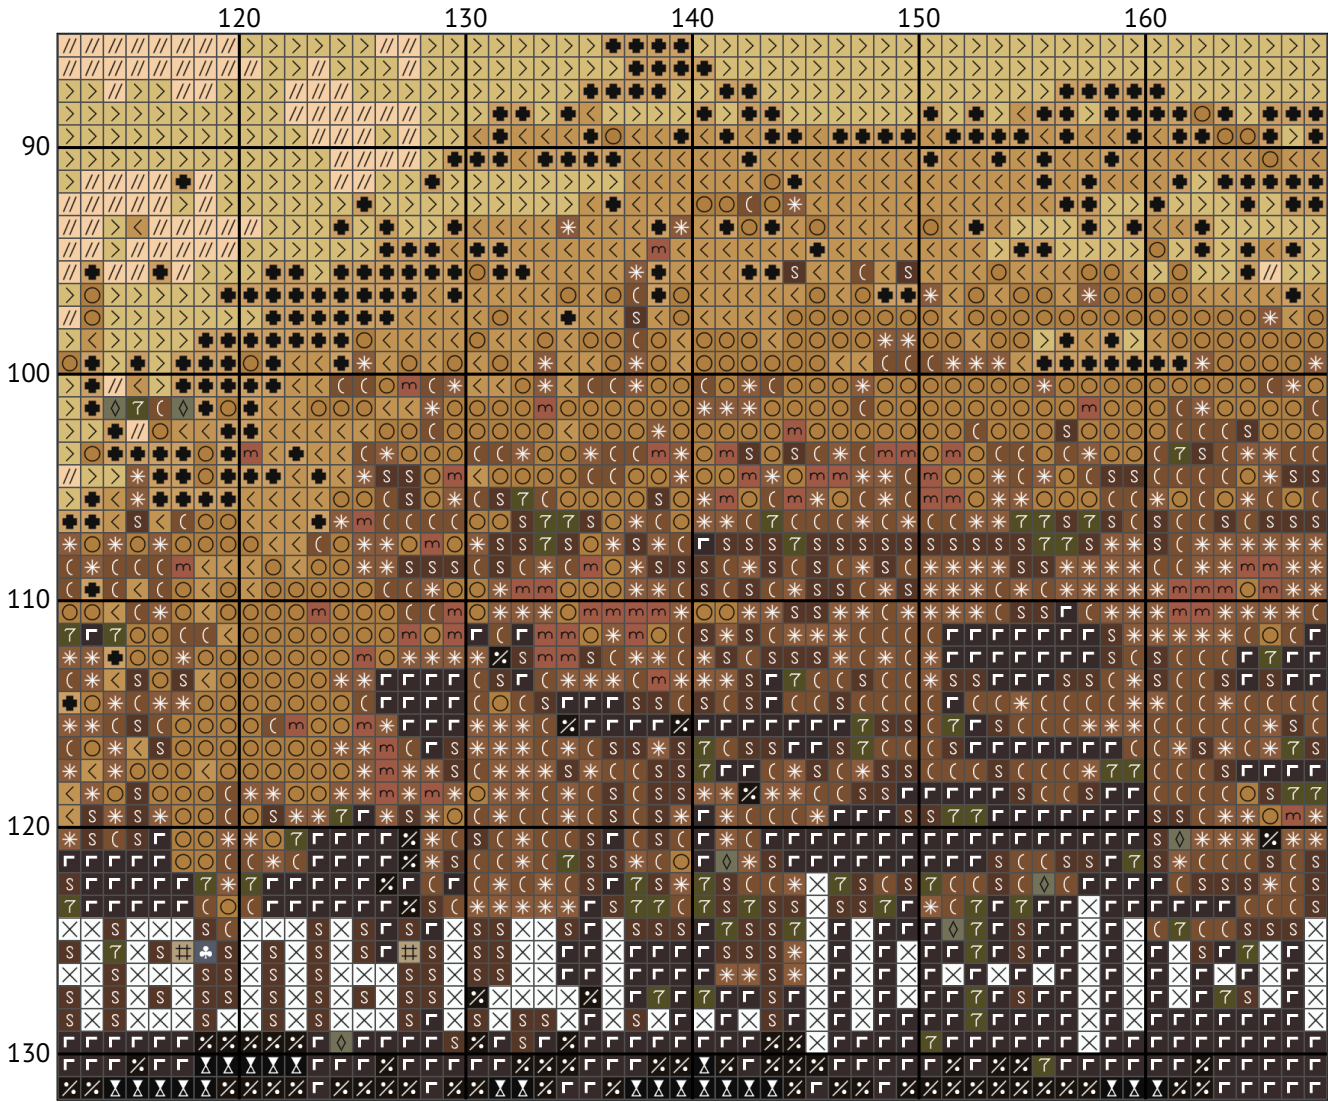

Русский военный корабль, иди...

Схема вышивки крестиком

Размер: 190 x 132 крестиков

Русский военный корабль, иди...

Русский военный корабль, иди...

Русский военный корабль, иди...

Русский военный корабль, иди...

Русский военный корабль, иди...

Русский военный корабль, иди...

Русский военный корабль, иди...

Русский военный корабль, иди...
Список нитей мулине DMC

N	Symbol	Number	Name	Stitches
1		 DMC 09	Cocoa - Very Dark	1635
2		 DMC 310	Black	255
3		 DMC B5200	Snow White	439
4		 DMC 317	Pewter Gray	632
5		 DMC 318	Steel Gray - Light	792
6		 DMC 422	Hazelnut Brown - Light	763
7		 DMC 444	Lemon - Dark	2
8		 DMC 519	Sky Blue	1387
9		 DMC 523	Fern Green - Light	297
10		 DMC 646	Beaver Gray - Dark	88
11		 DMC 738	Tan - Very Light	729
12		 DMC 807	Peacock Blue	2230
13		 DMC 827	Blue - Very Light	2641
14		 DMC 839	Beige Brown - Dark	1265
15		 DMC 895	Hunter Green - Very Dark	21
16		 DMC 926	Gray Green - Medium	820
17		 DMC 927	Gray Green - Light	1056
18		 DMC 950	Desert Sand - Light	394
19		 DMC 3011	Khaki Green - Dark	469
20		 DMC 3024	Brown Gray - Very Light	102
21		 DMC 3047	Yellow Beige - Light	1506
22		 DMC 3371	Black Brown	498
23		 DMC 3705	Melon - Dark	5
24		 DMC 3753	Antique Blue - Ultra Very Light	931
25		 DMC 3772	Desert Sand - Very Dark	150
26		 DMC 3782	Mocha Brown - Light	42
27		 DMC 3809	Turquoise - Very Dark	775
28		 DMC 3828	Hazelnut Brown	1104
29		 DMC 3841	Baby Blue - Pale	2421
30		 DMC 3862	Mocha Beige - Dark	794

Русский военный корабль, иди...

N	Symbol	Number	Name	Stitches
31	 	DMC 3863	Mocha Beige - Medium	837