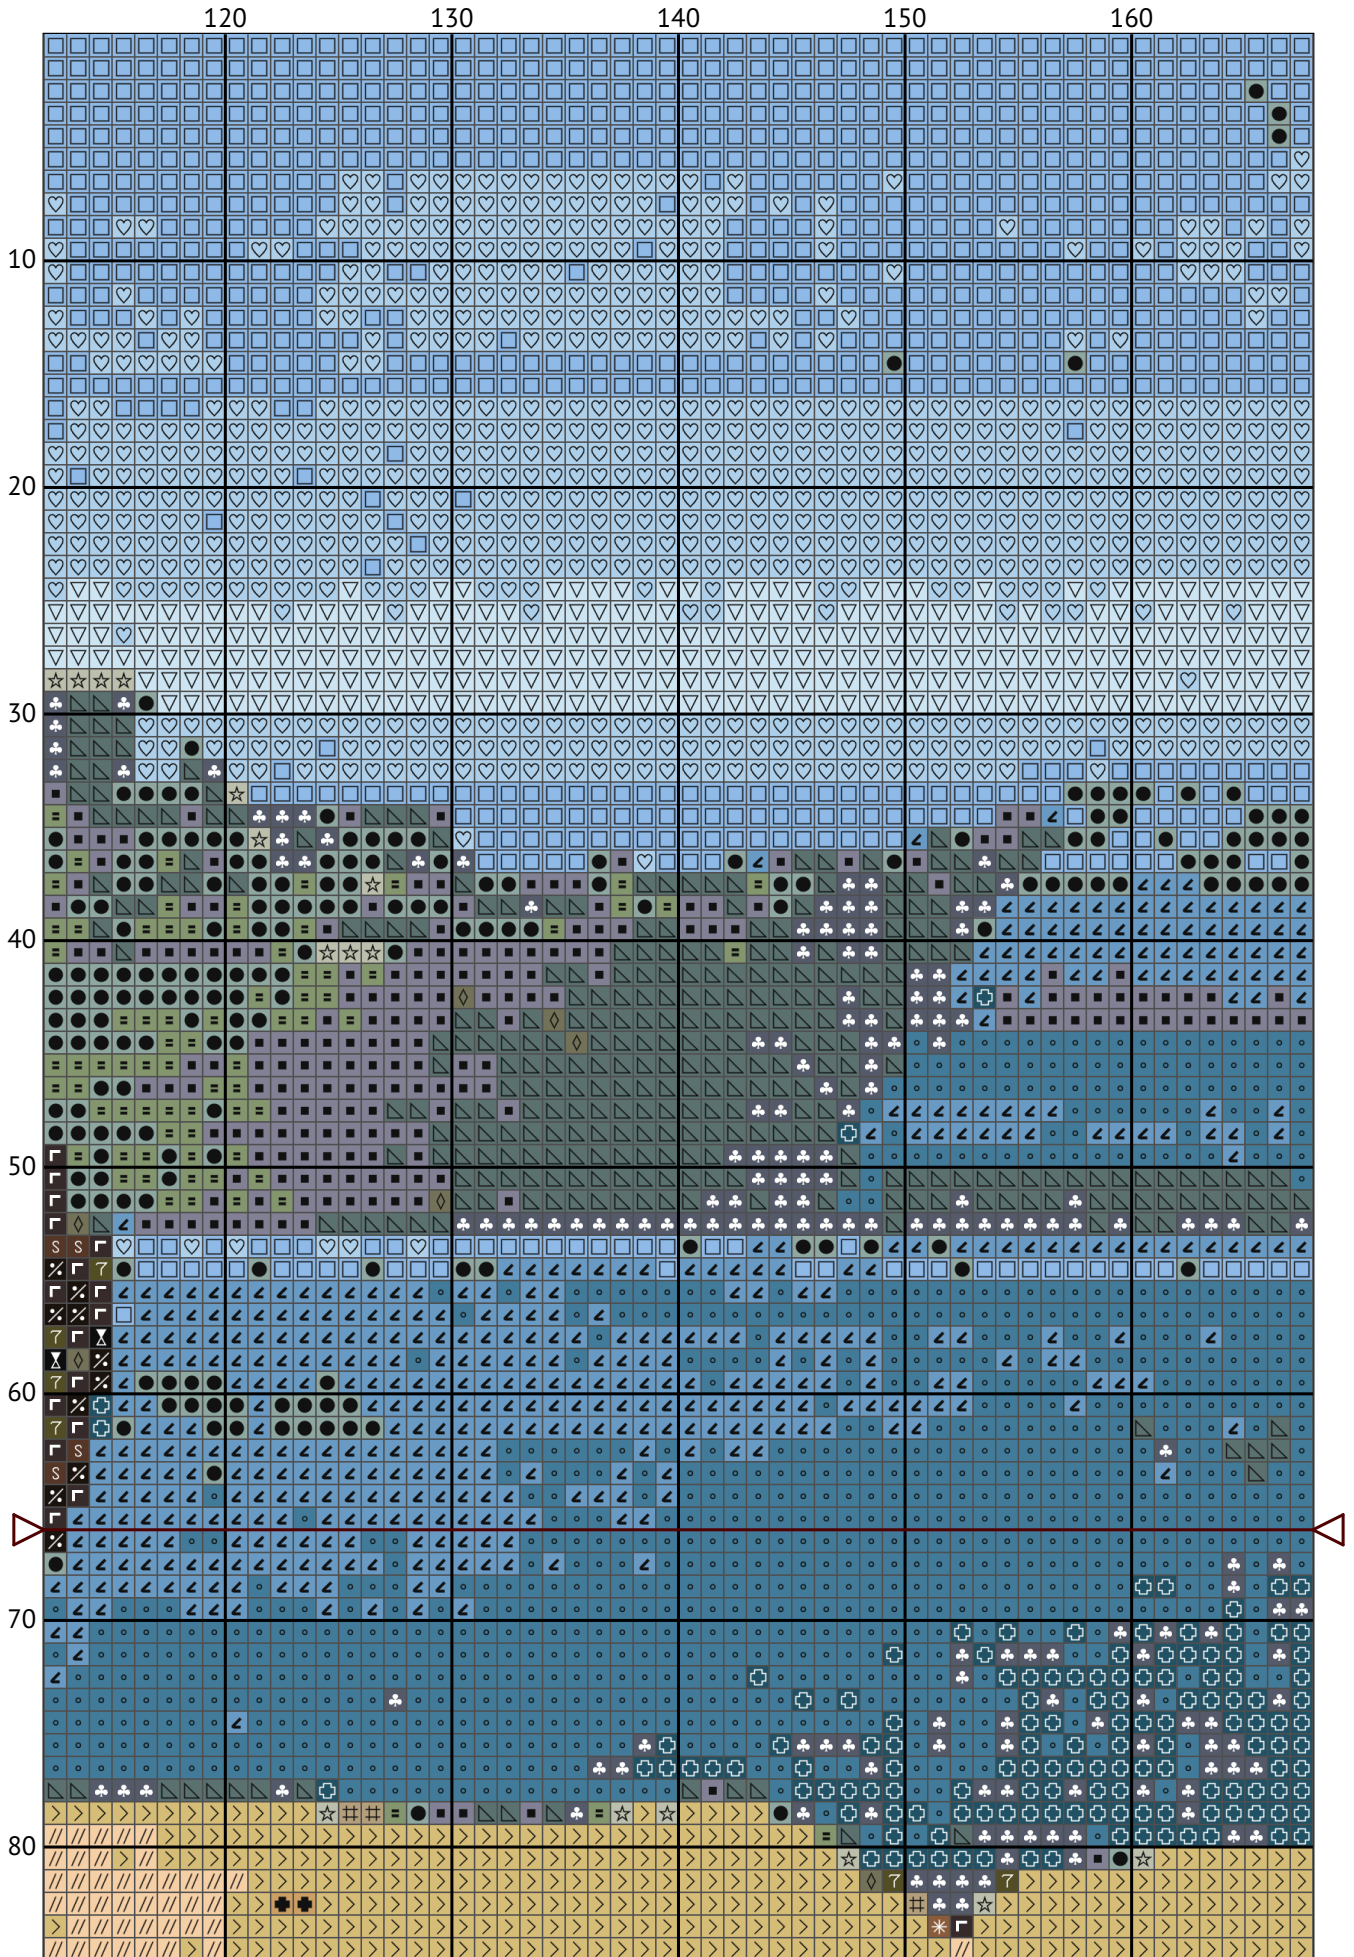

Русский военный корабль, иди...

Схема вышивки крестиком

Размер: 190 x 132 крестиков

Русский военный корабль, иди...

Русский военный корабль, иди...

Русский военный корабль, иди...

Русский военный корабль, иди...

Русский военный корабль, иди...

Русский военный корабль, иди...

Русский военный корабль, иди...

Русский военный корабль, иди...
Список нитей мулине DMC

N	Symbol	Number	Name	Stitches
1		 DMC 09	Cocoa - Very Dark	1635
2		 DMC 310	Black	255
3		 DMC B5200	Snow White	439
4		 DMC 317	Pewter Gray	632
5		 DMC 318	Steel Gray - Light	792
6		 DMC 422	Hazelnut Brown - Light	763
7		 DMC 444	Lemon - Dark	2
8		 DMC 519	Sky Blue	1387
9		 DMC 523	Fern Green - Light	297
10		 DMC 646	Beaver Gray - Dark	88
11		 DMC 738	Tan - Very Light	729
12		 DMC 807	Peacock Blue	2230
13		 DMC 827	Blue - Very Light	2641
14		 DMC 839	Beige Brown - Dark	1265
15		 DMC 895	Hunter Green - Very Dark	21
16		 DMC 926	Gray Green - Medium	820
17		 DMC 927	Gray Green - Light	1056
18		 DMC 950	Desert Sand - Light	394
19		 DMC 3011	Khaki Green - Dark	469
20		 DMC 3024	Brown Gray - Very Light	102
21		 DMC 3047	Yellow Beige - Light	1506
22		 DMC 3371	Black Brown	498
23		 DMC 3705	Melon - Dark	5
24		 DMC 3753	Antique Blue - Ultra Very Light	931
25		 DMC 3772	Desert Sand - Very Dark	150
26		 DMC 3782	Mocha Brown - Light	42
27		 DMC 3809	Turquoise - Very Dark	775
28		 DMC 3828	Hazelnut Brown	1104
29		 DMC 3841	Baby Blue - Pale	2421
30		 DMC 3862	Mocha Beige - Dark	794

Русский военный корабль, иди...

N	Symbol	Number	Name	Stitches
31	 	DMC 3863	Mocha Beige - Medium	837