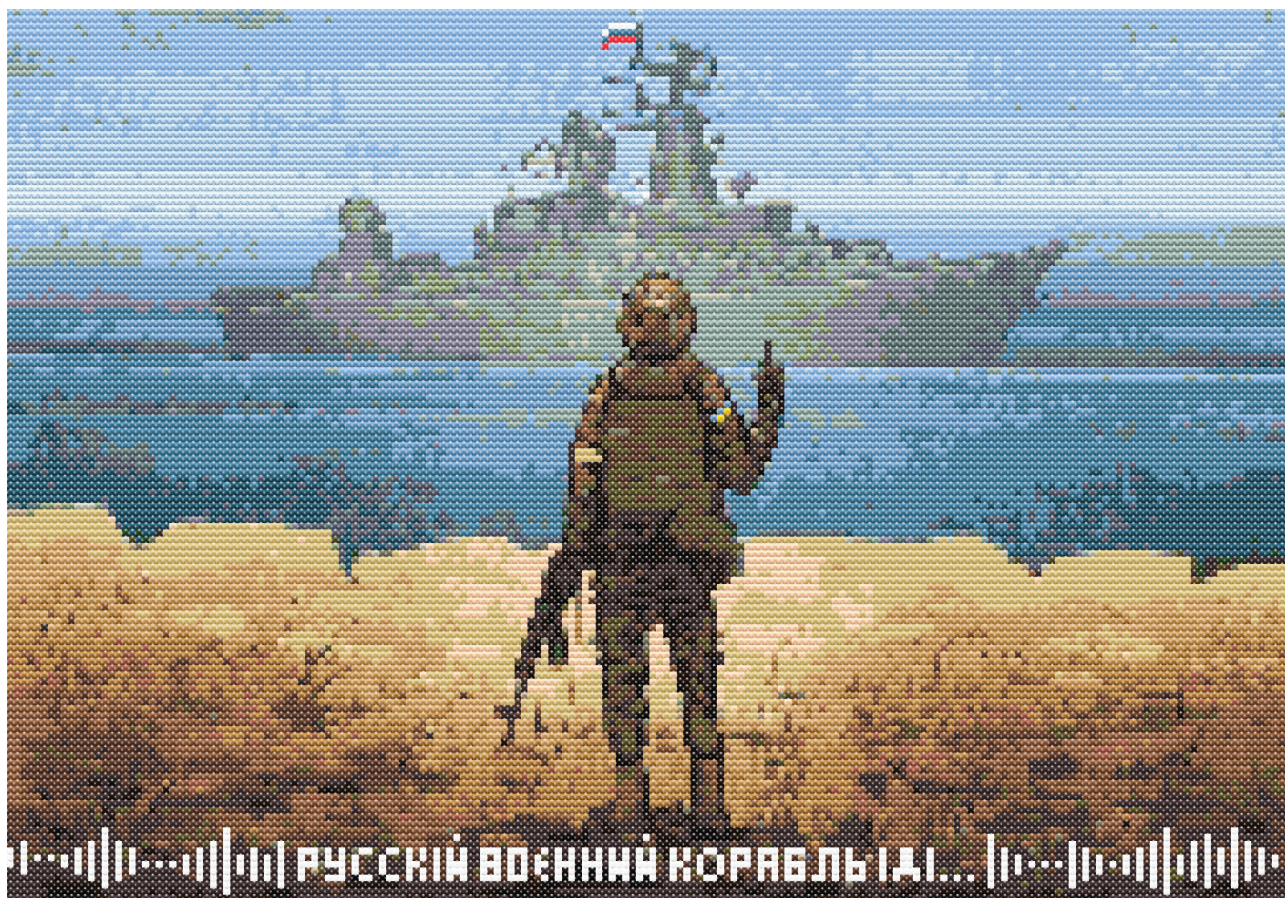

Русский военный корабль, иди...

Схема вышивки крестиком

Размер: 190 x 132 крестиков

Русский военный корабль, иди...

Русский военный корабль, иди...

Русский военный корабль, иди...

Русский военный корабль, иди...