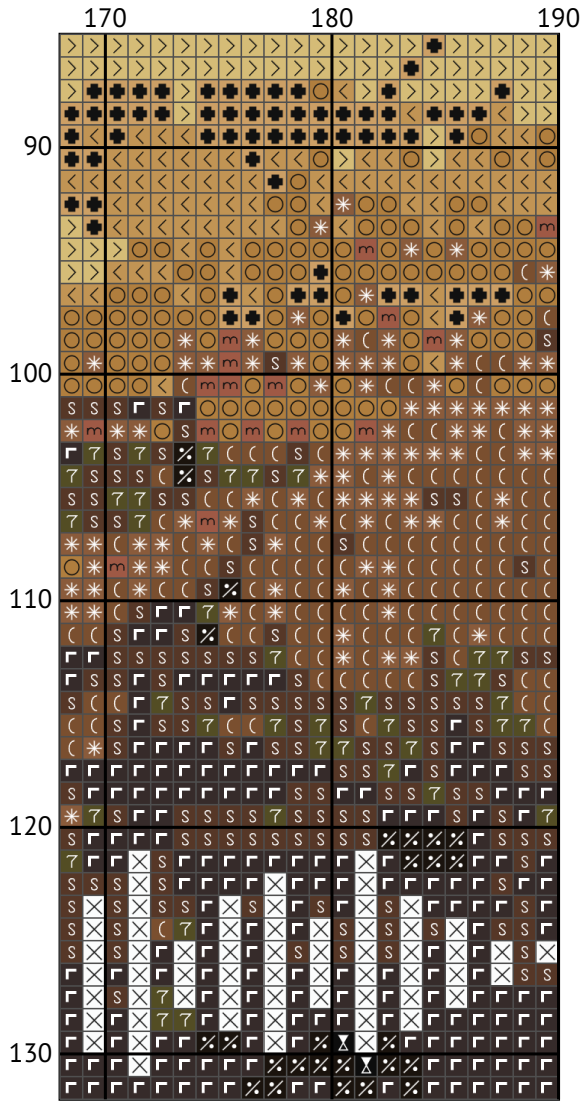

Русский военный корабль, иди...

Схема вышивки крестиком

Размер: 190 x 132 крестиков

Русский военный корабль, иди...

Русский военный корабль, иди...

Русский военный корабль, иди...

Русский военный корабль, иди...

Русский военный корабль, иди...

Русский военный корабль, иди...

Русский военный корабль, иди...

Русский военный корабль, иди...
Список нитей мулине DMC

N	Symbol	Number	Name	Stitches
1		 DMC 09	Cocoa - Very Dark	1635
2		 DMC 310	Black	255
3		 DMC B5200	Snow White	439
4		 DMC 317	Pewter Gray	632
5		 DMC 318	Steel Gray - Light	792
6		 DMC 422	Hazelnut Brown - Light	763
7		 DMC 444	Lemon - Dark	2
8		 DMC 519	Sky Blue	1387
9		 DMC 523	Fern Green - Light	297
10		 DMC 646	Beaver Gray - Dark	88
11		 DMC 738	Tan - Very Light	729
12		 DMC 807	Peacock Blue	2230
13		 DMC 827	Blue - Very Light	2641
14		 DMC 839	Beige Brown - Dark	1265
15		 DMC 895	Hunter Green - Very Dark	21
16		 DMC 926	Gray Green - Medium	820
17		 DMC 927	Gray Green - Light	1056
18		 DMC 950	Desert Sand - Light	394
19		 DMC 3011	Khaki Green - Dark	469
20		 DMC 3024	Brown Gray - Very Light	102
21		 DMC 3047	Yellow Beige - Light	1506
22		 DMC 3371	Black Brown	498
23		 DMC 3705	Melon - Dark	5
24		 DMC 3753	Antique Blue - Ultra Very Light	931
25		 DMC 3772	Desert Sand - Very Dark	150
26		 DMC 3782	Mocha Brown - Light	42
27		 DMC 3809	Turquoise - Very Dark	775
28		 DMC 3828	Hazelnut Brown	1104
29		 DMC 3841	Baby Blue - Pale	2421
30		 DMC 3862	Mocha Beige - Dark	794

Русский военный корабль, иди...

N	Symbol	Number	Name	Stitches
31	 	DMC 3863	Mocha Beige - Medium	837