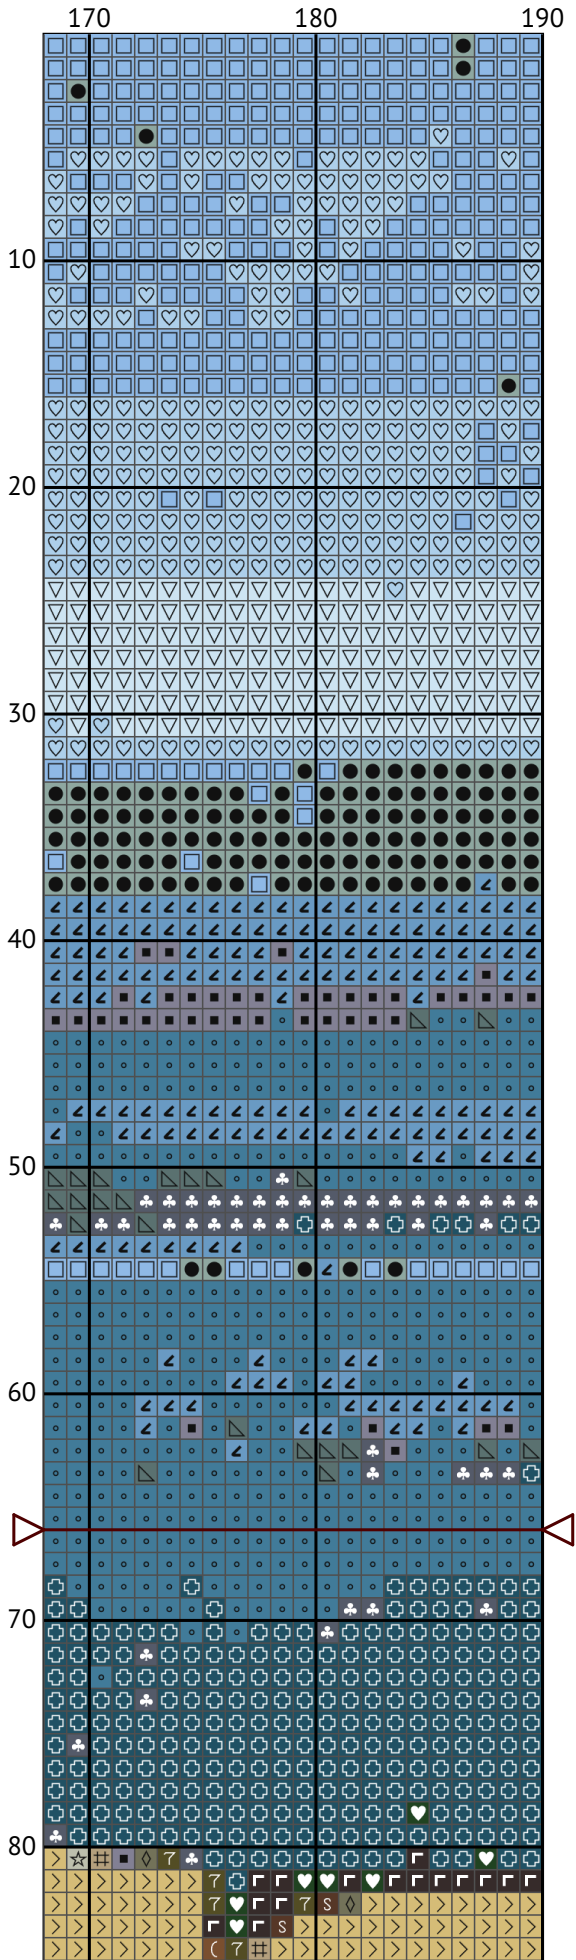

Русский военный корабль, иди...

Схема вышивки крестиком

Размер: 190 x 132 крестиков

Русский военный корабль, иди...

Русский военный корабль, иди...

Русский военный корабль, иди...

Русский военный корабль, иди...

Русский военный корабль, иди...

Русский военный корабль, иди...

Русский военный корабль, иди...

Русский военный корабль, иди...
Список нитей мулине DMC

N	Symbol	Number	Name	Stitches
1		 DMC 09	Cocoa - Very Dark	1635
2		 DMC 310	Black	255
3		 DMC B5200	Snow White	439
4		 DMC 317	Pewter Gray	632
5		 DMC 318	Steel Gray - Light	792
6		 DMC 422	Hazelnut Brown - Light	763
7		 DMC 444	Lemon - Dark	2
8		 DMC 519	Sky Blue	1387
9		 DMC 523	Fern Green - Light	297
10		 DMC 646	Beaver Gray - Dark	88
11		 DMC 738	Tan - Very Light	729
12		 DMC 807	Peacock Blue	2230
13		 DMC 827	Blue - Very Light	2641
14		 DMC 839	Beige Brown - Dark	1265
15		 DMC 895	Hunter Green - Very Dark	21
16		 DMC 926	Gray Green - Medium	820
17		 DMC 927	Gray Green - Light	1056
18		 DMC 950	Desert Sand - Light	394
19		 DMC 3011	Khaki Green - Dark	469
20		 DMC 3024	Brown Gray - Very Light	102
21		 DMC 3047	Yellow Beige - Light	1506
22		 DMC 3371	Black Brown	498
23		 DMC 3705	Melon - Dark	5
24		 DMC 3753	Antique Blue - Ultra Very Light	931
25		 DMC 3772	Desert Sand - Very Dark	150
26		 DMC 3782	Mocha Brown - Light	42
27		 DMC 3809	Turquoise - Very Dark	775
28		 DMC 3828	Hazelnut Brown	1104
29		 DMC 3841	Baby Blue - Pale	2421
30		 DMC 3862	Mocha Beige - Dark	794

Русский военный корабль, иди...

N	Symbol	Number	Name	Stitches
31	 	DMC 3863	Mocha Beige - Medium	837