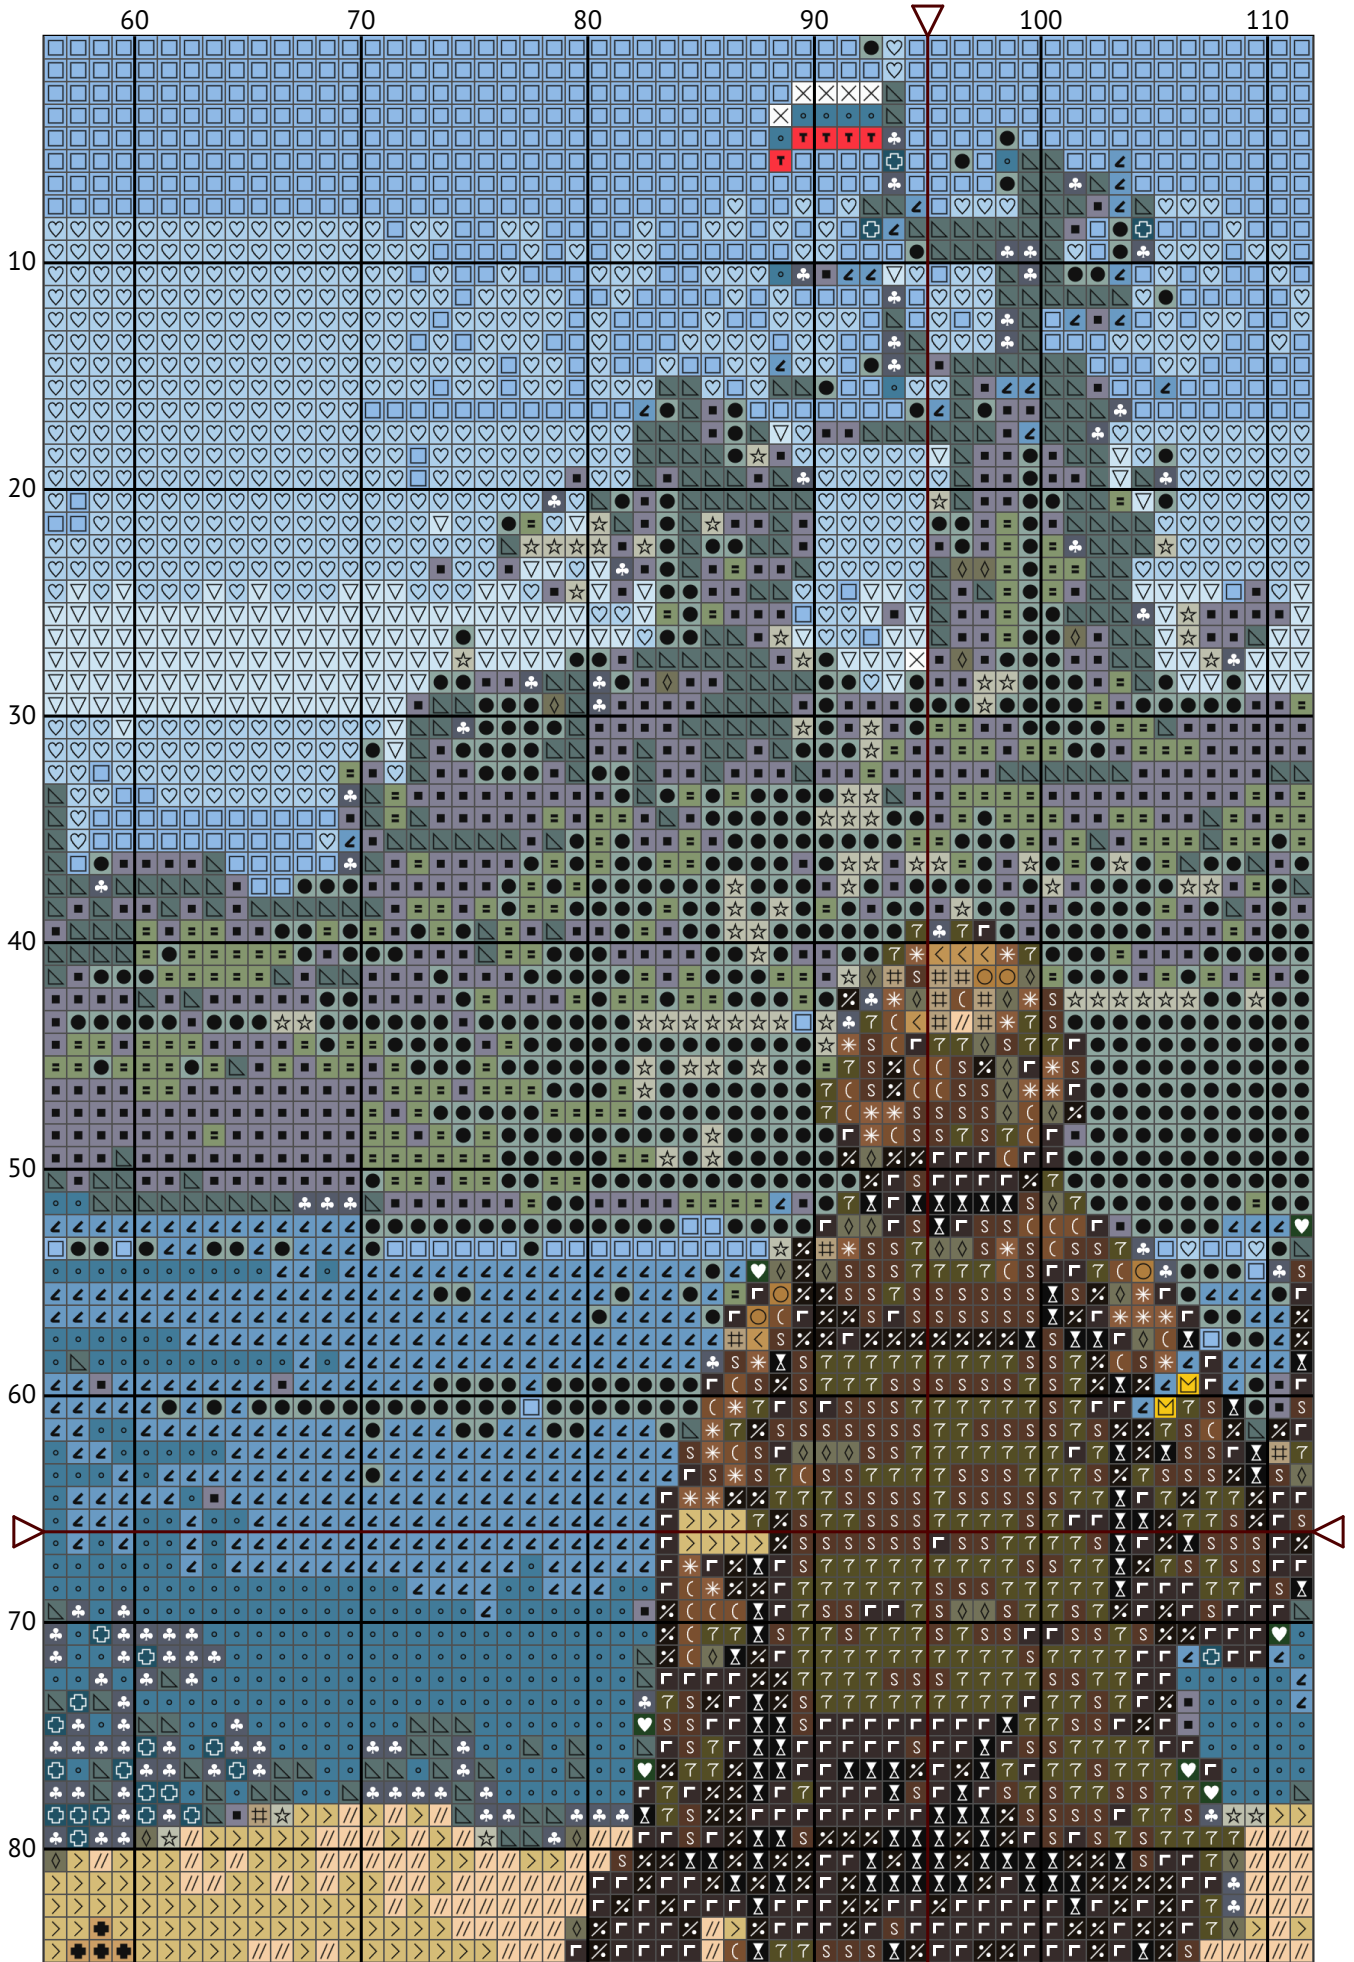

Русский военный корабль, иди...

Схема вышивки крестиком

Размер: 190 x 132 крестиков

Русский военный корабль, иди...

Русский военный корабль, иди...

Русский военный корабль, иди...

Русский военный корабль, иди...

Русский военный корабль, иди...

Русский военный корабль, иди...

Русский военный корабль, иди...

Русский военный корабль, иди...
Список нитей мулине DMC

N	Symbol	Number	Name	Stitches
1		 DMC 09	Cocoa - Very Dark	1635
2		 DMC 310	Black	255
3		 DMC B5200	Snow White	439
4		 DMC 317	Pewter Gray	632
5		 DMC 318	Steel Gray - Light	792
6		 DMC 422	Hazelnut Brown - Light	763
7		 DMC 444	Lemon - Dark	2
8		 DMC 519	Sky Blue	1387
9		 DMC 523	Fern Green - Light	297
10		 DMC 646	Beaver Gray - Dark	88
11		 DMC 738	Tan - Very Light	729
12		 DMC 807	Peacock Blue	2230
13		 DMC 827	Blue - Very Light	2641
14		 DMC 839	Beige Brown - Dark	1265
15		 DMC 895	Hunter Green - Very Dark	21
16		 DMC 926	Gray Green - Medium	820
17		 DMC 927	Gray Green - Light	1056
18		 DMC 950	Desert Sand - Light	394
19		 DMC 3011	Khaki Green - Dark	469
20		 DMC 3024	Brown Gray - Very Light	102
21		 DMC 3047	Yellow Beige - Light	1506
22		 DMC 3371	Black Brown	498
23		 DMC 3705	Melon - Dark	5
24		 DMC 3753	Antique Blue - Ultra Very Light	931
25		 DMC 3772	Desert Sand - Very Dark	150
26		 DMC 3782	Mocha Brown - Light	42
27		 DMC 3809	Turquoise - Very Dark	775
28		 DMC 3828	Hazelnut Brown	1104
29		 DMC 3841	Baby Blue - Pale	2421
30		 DMC 3862	Mocha Beige - Dark	794

Русский военный корабль, иди...

N	Symbol	Number	Name	Stitches
31	 	DMC 3863	Mocha Beige - Medium	837