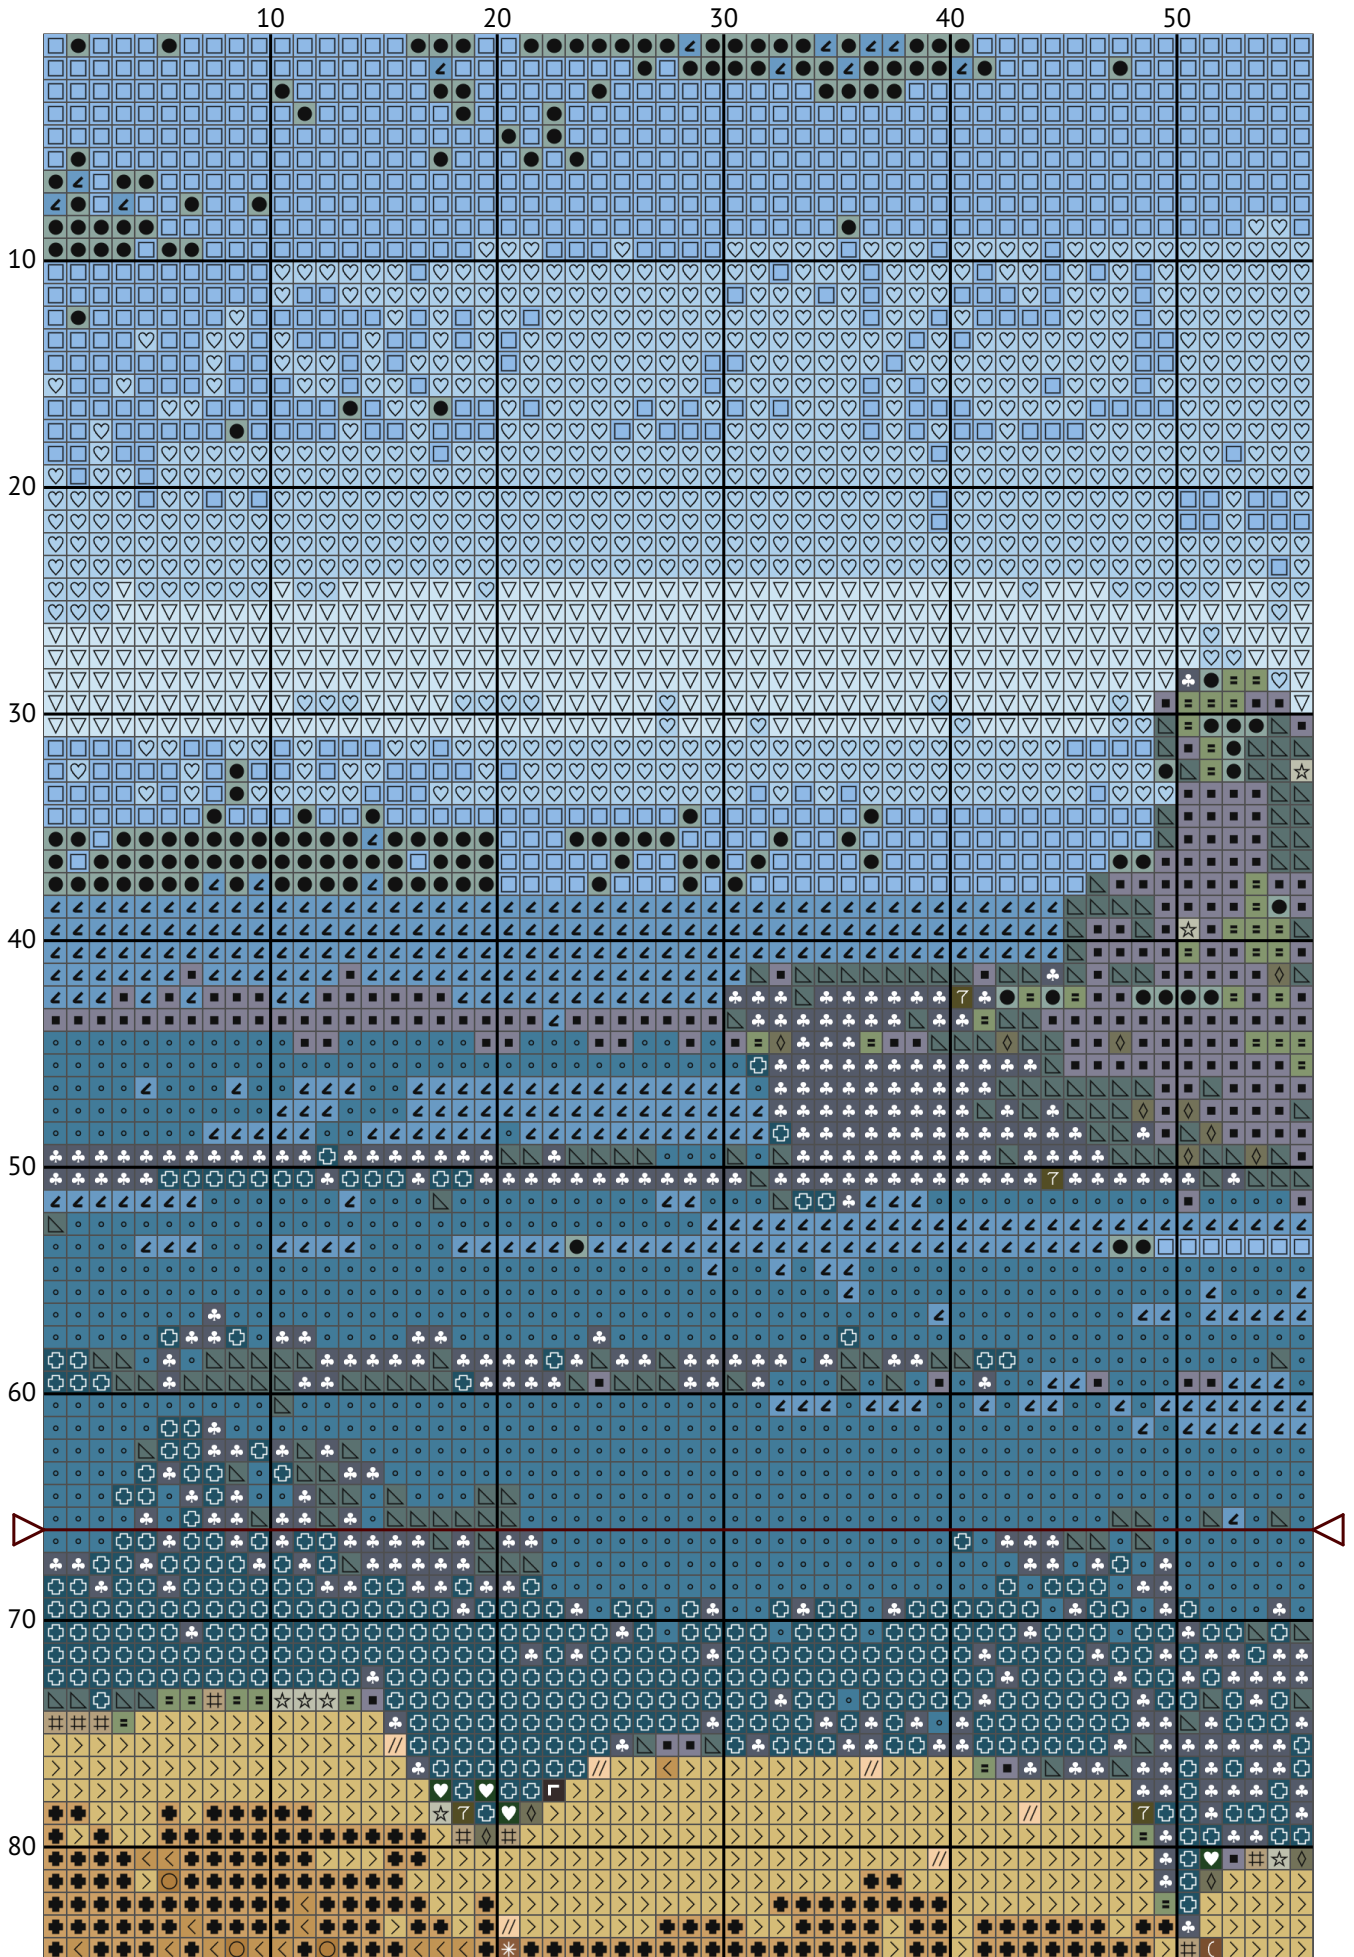

Русский военный корабль, иди...

Схема вышивки крестиком

Размер: 190 x 132 крестиков

Русский военный корабль, иди...

Русский военный корабль, иди...

Русский военный корабль, иди...

Русский военный корабль, иди...

Русский военный корабль, иди...

Русский военный корабль, иди...

Русский военный корабль, иди...

Русский военный корабль, иди...
Список нитей мулине DMC

N	Symbol	Number	Name	Stitches
1		 DMC 09	Cocoa - Very Dark	1635
2		 DMC 310	Black	255
3		 DMC B5200	Snow White	439
4		 DMC 317	Pewter Gray	632
5		 DMC 318	Steel Gray - Light	792
6		 DMC 422	Hazelnut Brown - Light	763
7		 DMC 444	Lemon - Dark	2
8		 DMC 519	Sky Blue	1387
9		 DMC 523	Fern Green - Light	297
10		 DMC 646	Beaver Gray - Dark	88
11		 DMC 738	Tan - Very Light	729
12		 DMC 807	Peacock Blue	2230
13		 DMC 827	Blue - Very Light	2641
14		 DMC 839	Beige Brown - Dark	1265
15		 DMC 895	Hunter Green - Very Dark	21
16		 DMC 926	Gray Green - Medium	820
17		 DMC 927	Gray Green - Light	1056
18		 DMC 950	Desert Sand - Light	394
19		 DMC 3011	Khaki Green - Dark	469
20		 DMC 3024	Brown Gray - Very Light	102
21		 DMC 3047	Yellow Beige - Light	1506
22		 DMC 3371	Black Brown	498
23		 DMC 3705	Melon - Dark	5
24		 DMC 3753	Antique Blue - Ultra Very Light	931
25		 DMC 3772	Desert Sand - Very Dark	150
26		 DMC 3782	Mocha Brown - Light	42
27		 DMC 3809	Turquoise - Very Dark	775
28		 DMC 3828	Hazelnut Brown	1104
29		 DMC 3841	Baby Blue - Pale	2421
30		 DMC 3862	Mocha Beige - Dark	794

Русский военный корабль, иди...

N	Symbol	Number	Name	Stitches
31	 	DMC 3863	Mocha Beige - Medium	837