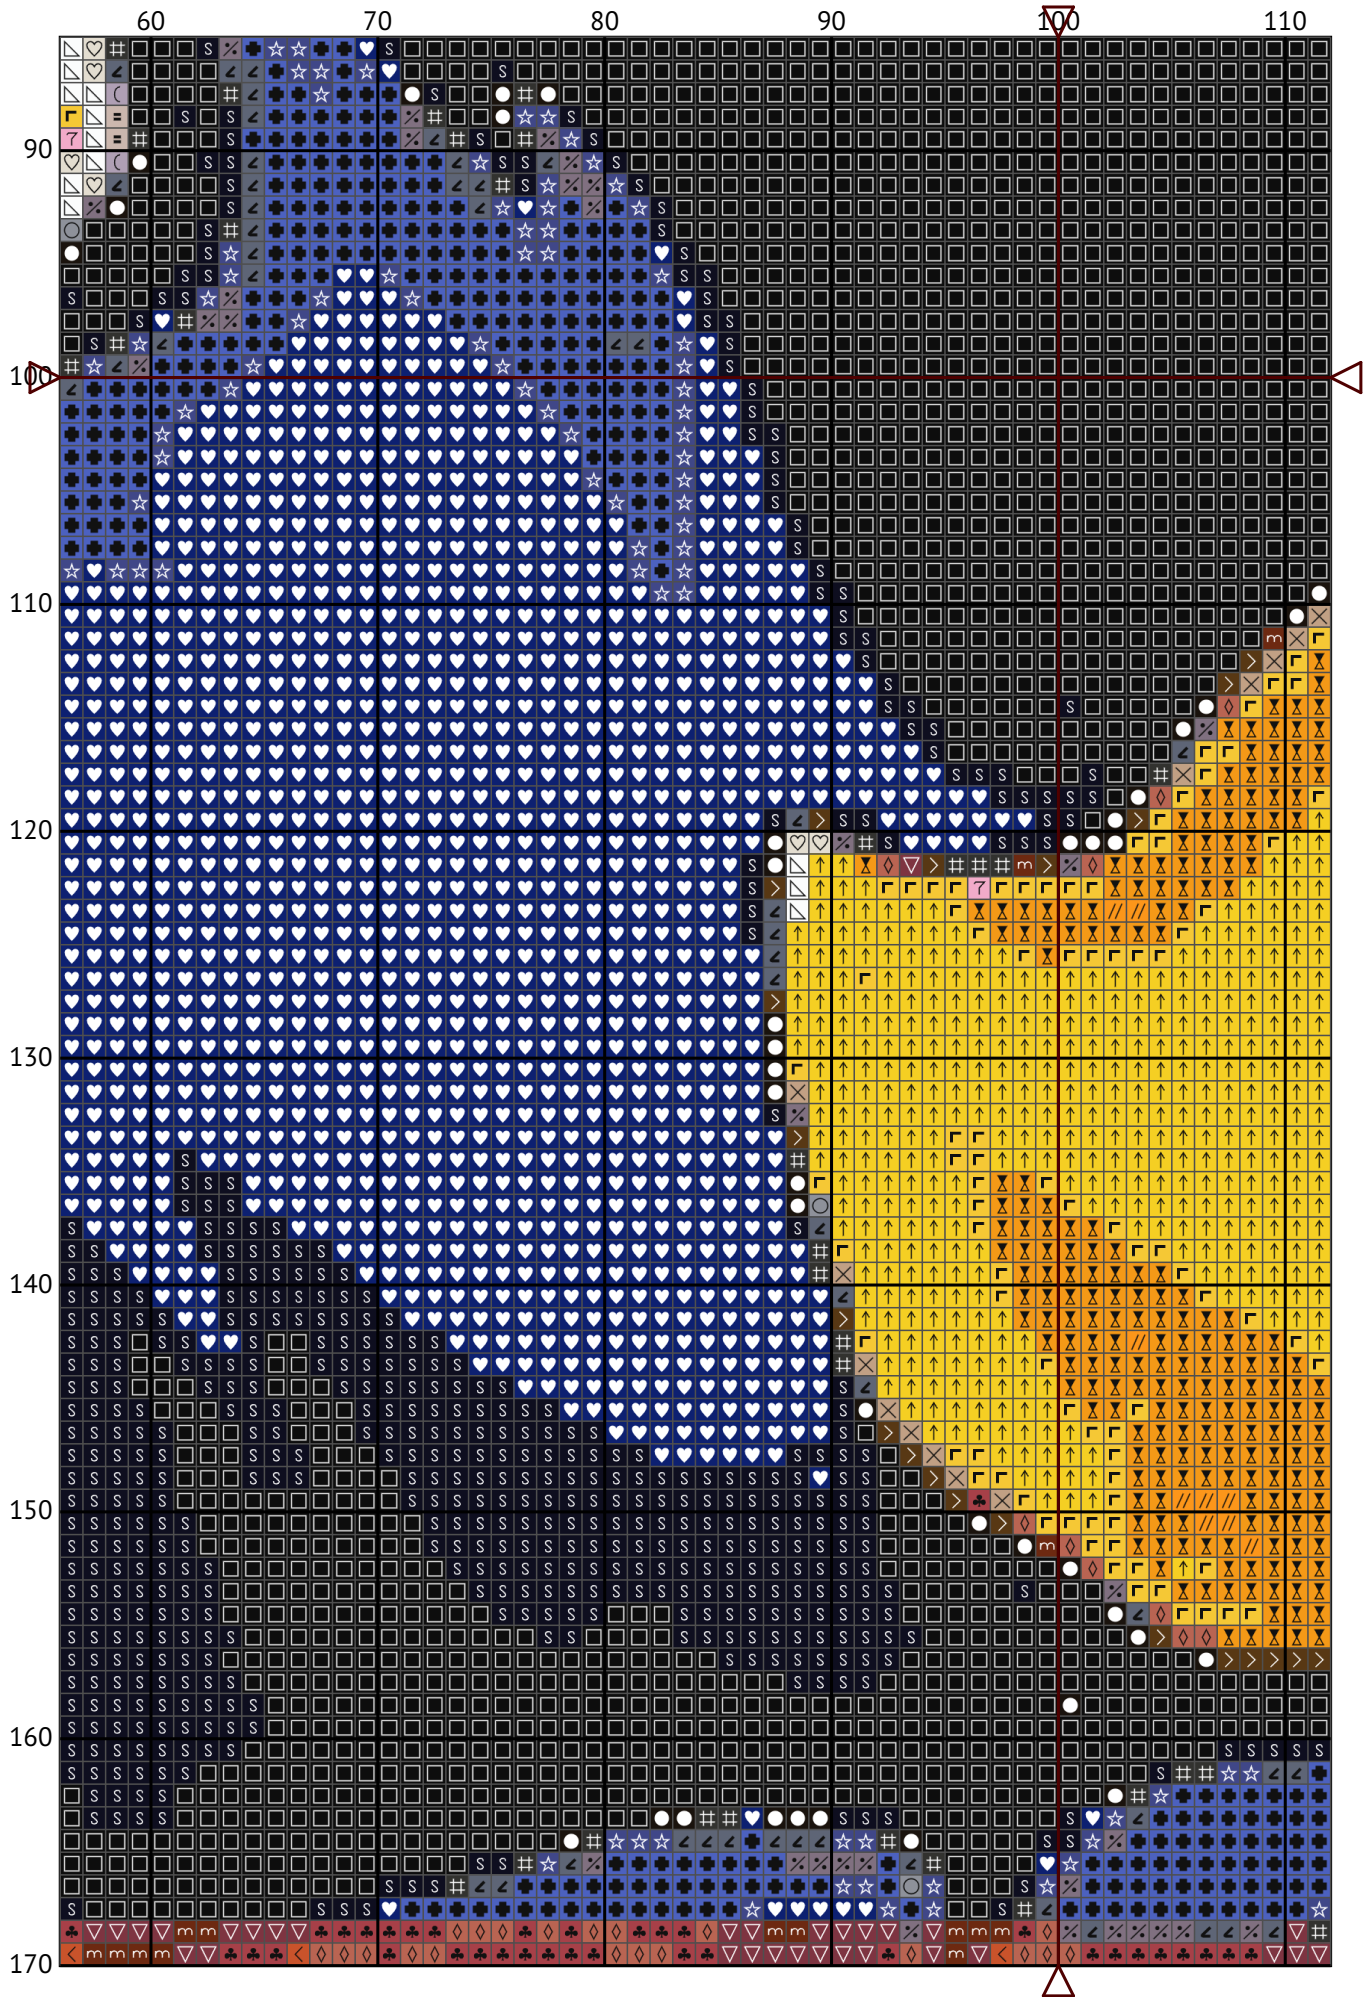

Николаевский Ванёк. Писать и спать

Схема вышивки крестиком

Размер: 200 x 200 крестиков

Николаевский Ванёк. Писать и спать

Николаевский Ванёк. Писать и спать

Николаевский Ванёк. Писать и спать

Николаевский Ванёк. Писать и спать

Николаевский Ванёк. Писать и спать

Николаевский Ванёк. Писать и спать

Николаевский Ванёк. Писать и спать

Николаевский Ванёк. Писать и спать

Николаевский Ванёк. Писять и спать

Николаевский Ванёк. Писать и спать

Николаевский Ванёк. Писать и спать

Николаевский Ванёк. Писать и спать

Николаевский Ванёк. Писать и спать
 Список нитей мулине DMC

N	Symbol	Number	Name	Stitches
1		 DMC 03	Tin - Medium	120
2		 DMC B5200	Snow White	886
3		 DMC 310	Black	8603
4		 DMC 315	Antique Mauve - Medium Dark	1614
5		 DMC 351	Coral	2995
6		 DMC 414	Steel Gray - Dark	274
7		 DMC 453	Shell Gray - Light	229
8		 DMC 720	Orange Spice - Dark	3162
9		 DMC 726	Topaz - Light	1582
10		 DMC 741	Tangerine - Medium	2791
11		 DMC 742	Tangerine - Light	1364
12		 DMC 796	Royal Blue - Dark	3454
13		 DMC 842	Beige Brown - Very Light	234
14		 DMC 869	Hazelnut Brown - Very Dark	184
15		 DMC 939	Navy Blue - Very Dark	1409
16		 DMC 970	Pumpkin - Light	1094
17		 DMC 972	Canary - Deep	2125
18		 DMC 973	Canary - Bright	3646
19		 DMC 975	Golden Brown - Dark	559
20		 DMC 3042	Antique Violet - Light	174
21		 DMC 3371	Black Brown	376
22		 DMC 3689	Mauve - Light	41
23		 DMC 3722	Shell Pink - Medium	304
24		 DMC 3743	Antique Violet - Very Light	72
25		 DMC 3776	Mahogany - Light	104
26		 DMC 3799	Pewter Gray - Very Dark	323
27		 DMC 3807	Cornflower Blue	298
28		 DMC 3838	Lavender Blue - Dark	836
29		 DMC 3859	Rosewood - Light	269
30		 DMC 3866	Mocha - Ultra Very Light	878