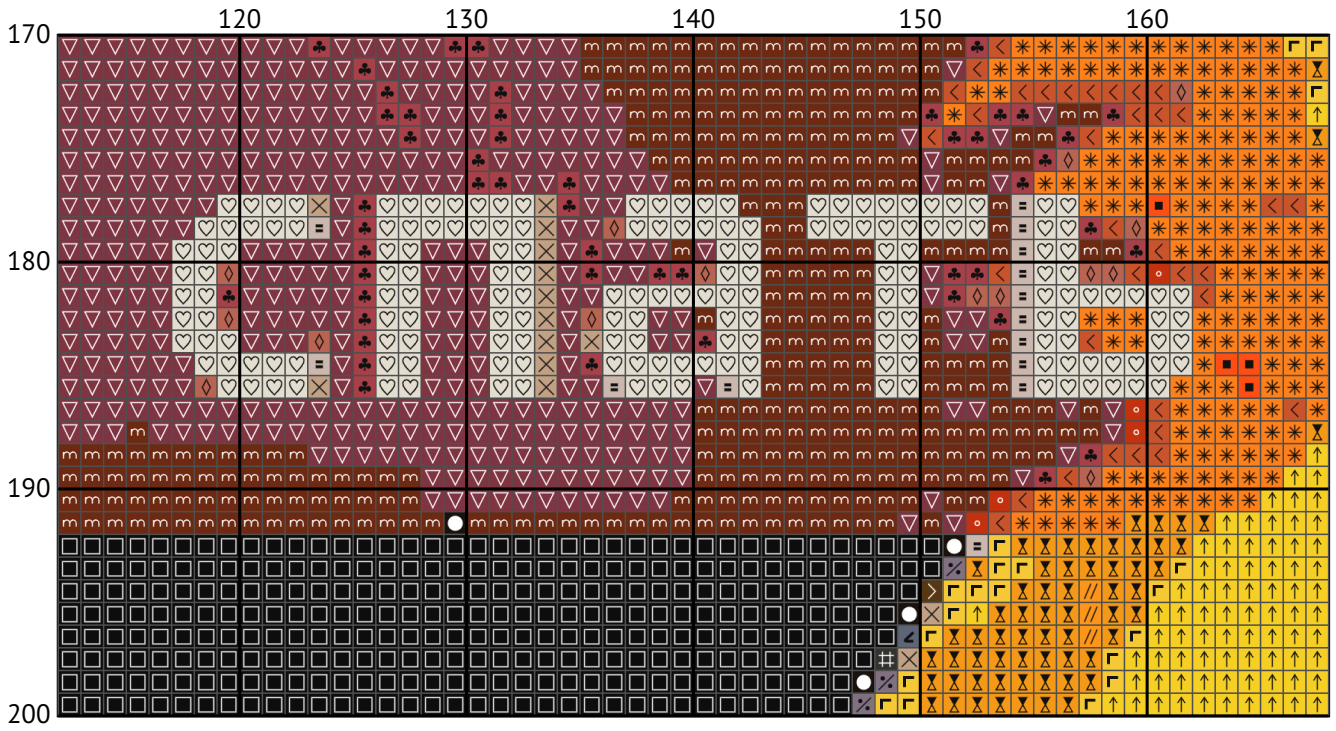

Николаевский Ванёк. Писать и спать

Схема вышивки крестиком

Размер: 200 x 200 крестиков

Николаевский Ванёк. Писать и спать

Николаевский Ванёк. Писать и спать

Николаевский Ванёк. Писать и спать

Николаевский Ванёк. Писать и спать

Николаевский Ванёк. Писать и спать

Николаевский Ванёк. Писать и спать

Николаевский Ванёк. Писать и спать

Николаевский Ванёк. Писать и спать

Николаевский Ванёк. Писять и спать

Николаевский Ванёк. Писать и спать

Николаевский Ванёк. Писать и спать

Николаевский Ванёк. Писать и спать

Николаевский Ванёк. Писать и спать
 Список нитей мулине DMC

N	Symbol	Number	Name	Stitches
1		 DMC 03	Tin - Medium	120
2		 DMC B5200	Snow White	886
3		 DMC 310	Black	8603
4		 DMC 315	Antique Mauve - Medium Dark	1614
5		 DMC 351	Coral	2995
6		 DMC 414	Steel Gray - Dark	274
7		 DMC 453	Shell Gray - Light	229
8		 DMC 720	Orange Spice - Dark	3162
9		 DMC 726	Topaz - Light	1582
10		 DMC 741	Tangerine - Medium	2791
11		 DMC 742	Tangerine - Light	1364
12		 DMC 796	Royal Blue - Dark	3454
13		 DMC 842	Beige Brown - Very Light	234
14		 DMC 869	Hazelnut Brown - Very Dark	184
15		 DMC 939	Navy Blue - Very Dark	1409
16		 DMC 970	Pumpkin - Light	1094
17		 DMC 972	Canary - Deep	2125
18		 DMC 973	Canary - Bright	3646
19		 DMC 975	Golden Brown - Dark	559
20		 DMC 3042	Antique Violet - Light	174
21		 DMC 3371	Black Brown	376
22		 DMC 3689	Mauve - Light	41
23		 DMC 3722	Shell Pink - Medium	304
24		 DMC 3743	Antique Violet - Very Light	72
25		 DMC 3776	Mahogany - Light	104
26		 DMC 3799	Pewter Gray - Very Dark	323
27		 DMC 3807	Cornflower Blue	298
28		 DMC 3838	Lavender Blue - Dark	836
29		 DMC 3859	Rosewood - Light	269
30		 DMC 3866	Mocha - Ultra Very Light	878