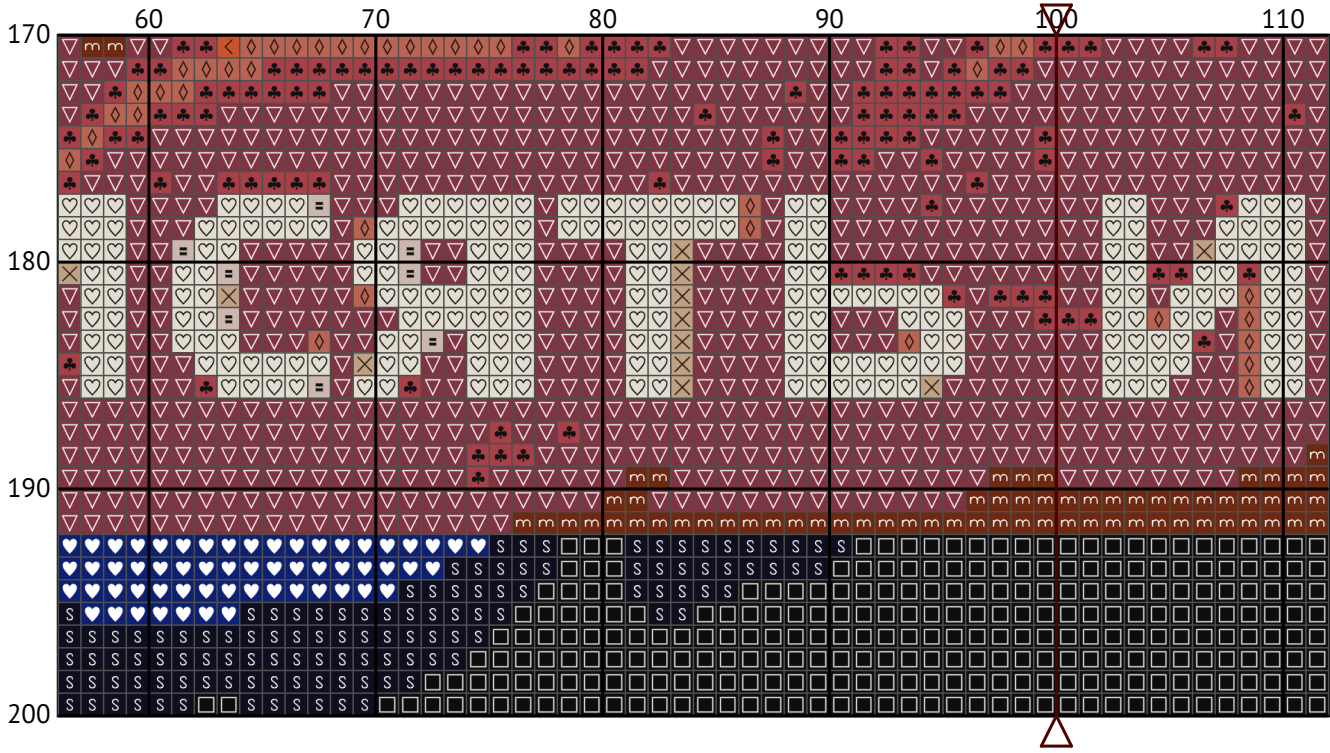

Николаевский Ванёк. Писать и спать

Схема вышивки крестиком

Размер: 200 x 200 крестиков

Николаевский Ванёк. Писать и спать

Николаевский Ванёк. Писать и спать

Николаевский Ванёк. Писать и спать

Николаевский Ванёк. Писать и спать

Николаевский Ванёк. Писать и спать

Николаевский Ванёк. Писать и спать

Николаевский Ванёк. Писать и спать

Николаевский Ванёк. Писать и спать

Николаевский Ванёк. Писять и спать

Николаевский Ванёк. Писать и спать

Николаевский Ванёк. Писать и спать

Николаевский Ванёк. Писать и спать

Николаевский Ванёк. Писать и спать
 Список нитей мулине DMC

N	Symbol	Number	Name	Stitches
1		 DMC 03	Tin - Medium	120
2		 DMC B5200	Snow White	886
3		 DMC 310	Black	8603
4		 DMC 315	Antique Mauve - Medium Dark	1614
5		 DMC 351	Coral	2995
6		 DMC 414	Steel Gray - Dark	274
7		 DMC 453	Shell Gray - Light	229
8		 DMC 720	Orange Spice - Dark	3162
9		 DMC 726	Topaz - Light	1582
10		 DMC 741	Tangerine - Medium	2791
11		 DMC 742	Tangerine - Light	1364
12		 DMC 796	Royal Blue - Dark	3454
13		 DMC 842	Beige Brown - Very Light	234
14		 DMC 869	Hazelnut Brown - Very Dark	184
15		 DMC 939	Navy Blue - Very Dark	1409
16		 DMC 970	Pumpkin - Light	1094
17		 DMC 972	Canary - Deep	2125
18		 DMC 973	Canary - Bright	3646
19		 DMC 975	Golden Brown - Dark	559
20		 DMC 3042	Antique Violet - Light	174
21		 DMC 3371	Black Brown	376
22		 DMC 3689	Mauve - Light	41
23		 DMC 3722	Shell Pink - Medium	304
24		 DMC 3743	Antique Violet - Very Light	72
25		 DMC 3776	Mahogany - Light	104
26		 DMC 3799	Pewter Gray - Very Dark	323
27		 DMC 3807	Cornflower Blue	298
28		 DMC 3838	Lavender Blue - Dark	836
29		 DMC 3859	Rosewood - Light	269
30		 DMC 3866	Mocha - Ultra Very Light	878