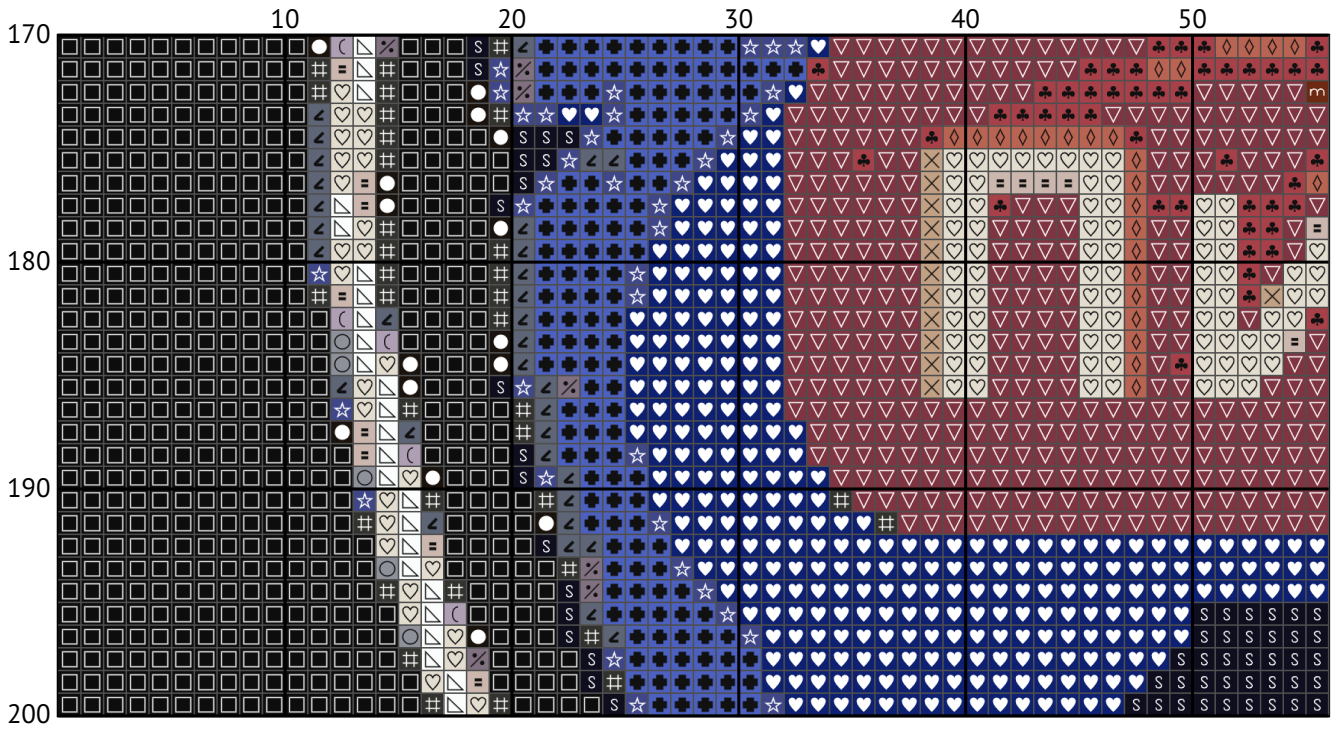

Николаевский Ванёк. Писать и спать

Схема вышивки крестиком

Размер: 200 x 200 крестиков

Николаевский Ванёк. Писать и спать

Николаевский Ванёк. Писать и спать

Николаевский Ванёк. Писать и спать

Николаевский Ванёк. Писать и спать

Николаевский Ванёк. Писать и спать

Николаевский Ванёк. Писать и спать

Николаевский Ванёк. Писать и спать

Николаевский Ванёк. Писать и спать

Николаевский Ванёк. Писять и спать

Николаевский Ванёк. Писать и спать

Николаевский Ванёк. Писать и спать

Николаевский Ванёк. Писать и спать

Николаевский Ванёк. Писать и спать
 Список нитей мулине DMC

N	Symbol	Number	Name	Stitches
1		 DMC 03	Tin - Medium	120
2		 DMC B5200	Snow White	886
3		 DMC 310	Black	8603
4		 DMC 315	Antique Mauve - Medium Dark	1614
5		 DMC 351	Coral	2995
6		 DMC 414	Steel Gray - Dark	274
7		 DMC 453	Shell Gray - Light	229
8		 DMC 720	Orange Spice - Dark	3162
9		 DMC 726	Topaz - Light	1582
10		 DMC 741	Tangerine - Medium	2791
11		 DMC 742	Tangerine - Light	1364
12		 DMC 796	Royal Blue - Dark	3454
13		 DMC 842	Beige Brown - Very Light	234
14		 DMC 869	Hazelnut Brown - Very Dark	184
15		 DMC 939	Navy Blue - Very Dark	1409
16		 DMC 970	Pumpkin - Light	1094
17		 DMC 972	Canary - Deep	2125
18		 DMC 973	Canary - Bright	3646
19		 DMC 975	Golden Brown - Dark	559
20		 DMC 3042	Antique Violet - Light	174
21		 DMC 3371	Black Brown	376
22		 DMC 3689	Mauve - Light	41
23		 DMC 3722	Shell Pink - Medium	304
24		 DMC 3743	Antique Violet - Very Light	72
25		 DMC 3776	Mahogany - Light	104
26		 DMC 3799	Pewter Gray - Very Dark	323
27		 DMC 3807	Cornflower Blue	298
28		 DMC 3838	Lavender Blue - Dark	836
29		 DMC 3859	Rosewood - Light	269
30		 DMC 3866	Mocha - Ultra Very Light	878