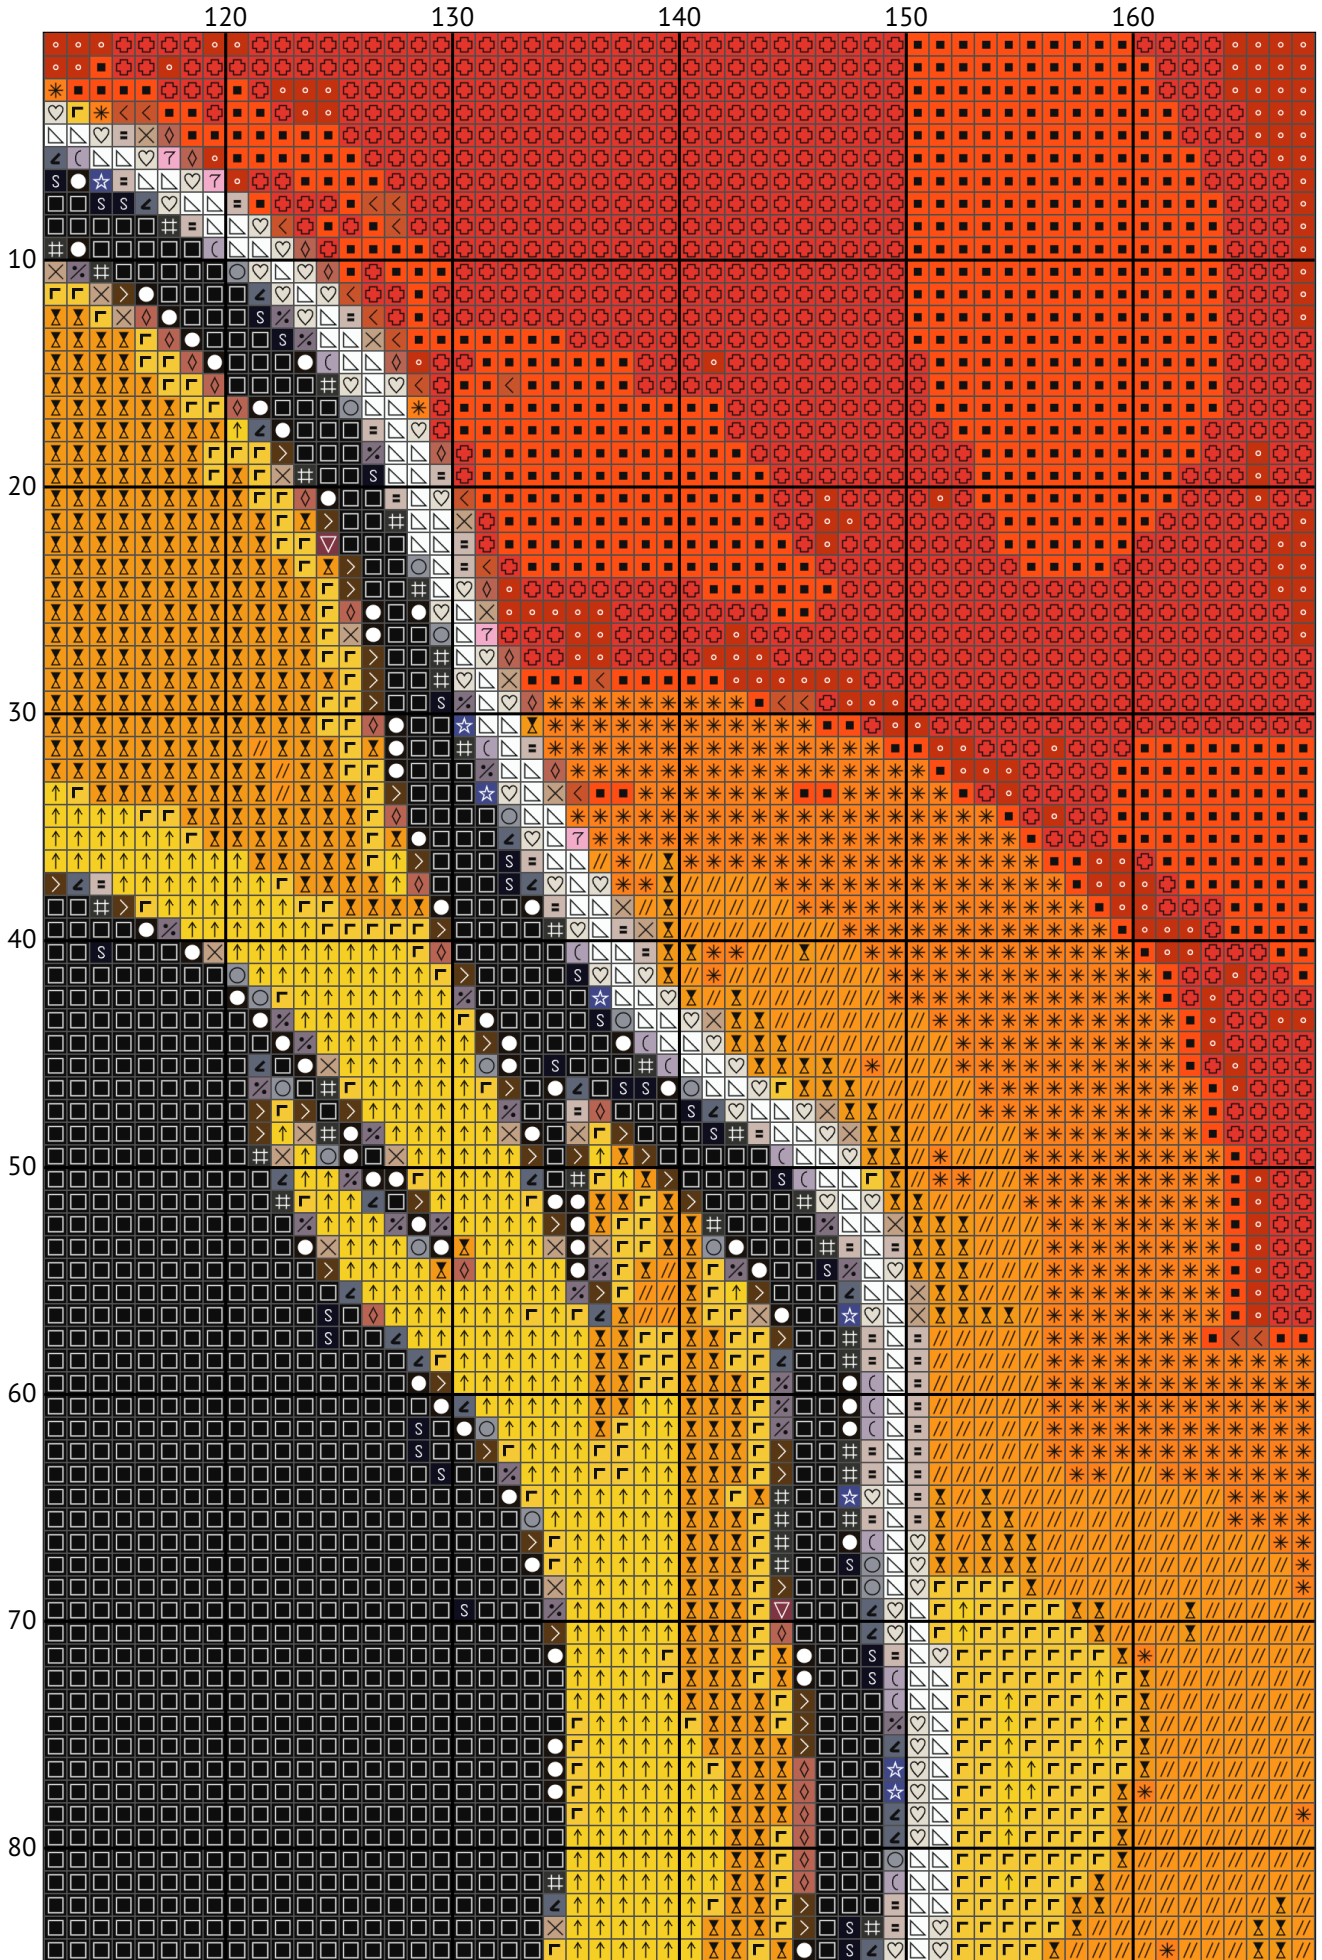

Николаевский Ванёк. Писать и спать

Схема вышивки крестиком

Размер: 200 x 200 крестиков

Николаевский Ванёк. Писать и спать

Николаевский Ванёк. Писать и спать

Николаевский Ванёк. Писать и спать

Николаевский Ванёк. Писать и спать

Николаевский Ванёк. Писать и спать

Николаевский Ванёк. Писать и спать

Николаевский Ванёк. Писать и спать

Николаевский Ванёк. Писать и спать

Николаевский Ванёк. Писять и спать

Николаевский Ванёк. Писать и спать

Николаевский Ванёк. Писать и спать

Николаевский Ванёк. Писать и спать

Николаевский Ванёк. Писать и спать
 Список нитей мулине DMC

N	Symbol	Number	Name	Stitches
1		 DMC 03	Tin - Medium	120
2		 DMC B5200	Snow White	886
3		 DMC 310	Black	8603
4		 DMC 315	Antique Mauve - Medium Dark	1614
5		 DMC 351	Coral	2995
6		 DMC 414	Steel Gray - Dark	274
7		 DMC 453	Shell Gray - Light	229
8		 DMC 720	Orange Spice - Dark	3162
9		 DMC 726	Topaz - Light	1582
10		 DMC 741	Tangerine - Medium	2791
11		 DMC 742	Tangerine - Light	1364
12		 DMC 796	Royal Blue - Dark	3454
13		 DMC 842	Beige Brown - Very Light	234
14		 DMC 869	Hazelnut Brown - Very Dark	184
15		 DMC 939	Navy Blue - Very Dark	1409
16		 DMC 970	Pumpkin - Light	1094
17		 DMC 972	Canary - Deep	2125
18		 DMC 973	Canary - Bright	3646
19		 DMC 975	Golden Brown - Dark	559
20		 DMC 3042	Antique Violet - Light	174
21		 DMC 3371	Black Brown	376
22		 DMC 3689	Mauve - Light	41
23		 DMC 3722	Shell Pink - Medium	304
24		 DMC 3743	Antique Violet - Very Light	72
25		 DMC 3776	Mahogany - Light	104
26		 DMC 3799	Pewter Gray - Very Dark	323
27		 DMC 3807	Cornflower Blue	298
28		 DMC 3838	Lavender Blue - Dark	836
29		 DMC 3859	Rosewood - Light	269
30		 DMC 3866	Mocha - Ultra Very Light	878