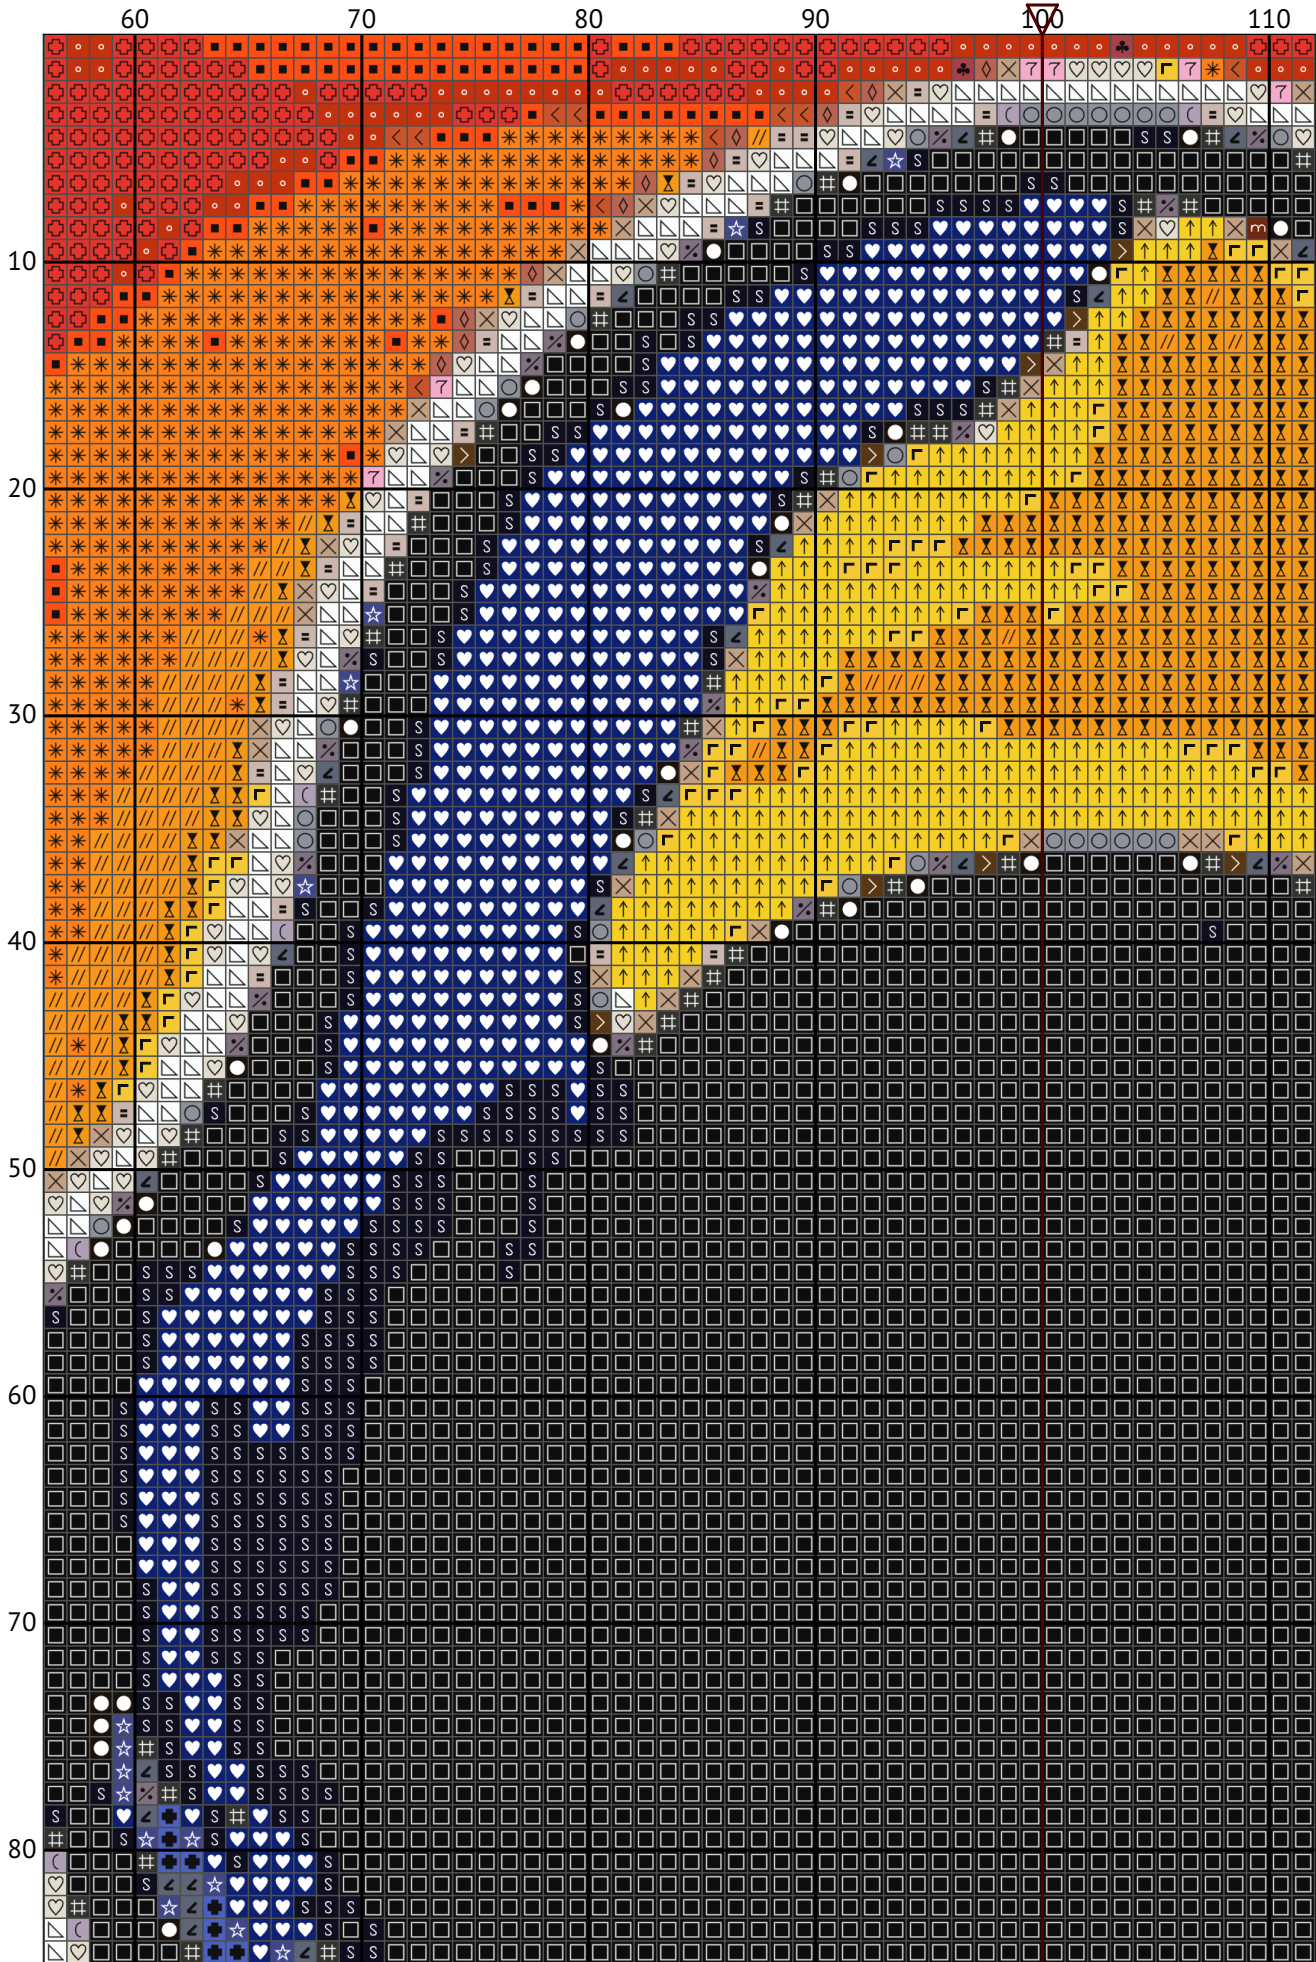

Николаевский Ванёк. Писать и спать

Схема вышивки крестиком

Размер: 200 x 200 крестиков

Николаевский Ванёк. Писать и спать

Николаевский Ванёк. Писать и спать

Николаевский Ванёк. Писать и спать

Николаевский Ванёк. Писать и спать

Николаевский Ванёк. Писать и спать

Николаевский Ванёк. Писать и спать

Николаевский Ванёк. Писать и спать

Николаевский Ванёк. Писать и спать

Николаевский Ванёк. Писять и спать

Николаевский Ванёк. Писать и спать

Николаевский Ванёк. Писать и спать

Николаевский Ванёк. Писать и спать

Николаевский Ванёк. Писать и спать
 Список нитей мулине DMC

N	Symbol	Number	Name	Stitches
1		 DMC 03	Tin - Medium	120
2		 DMC B5200	Snow White	886
3		 DMC 310	Black	8603
4		 DMC 315	Antique Mauve - Medium Dark	1614
5		 DMC 351	Coral	2995
6		 DMC 414	Steel Gray - Dark	274
7		 DMC 453	Shell Gray - Light	229
8		 DMC 720	Orange Spice - Dark	3162
9		 DMC 726	Topaz - Light	1582
10		 DMC 741	Tangerine - Medium	2791
11		 DMC 742	Tangerine - Light	1364
12		 DMC 796	Royal Blue - Dark	3454
13		 DMC 842	Beige Brown - Very Light	234
14		 DMC 869	Hazelnut Brown - Very Dark	184
15		 DMC 939	Navy Blue - Very Dark	1409
16		 DMC 970	Pumpkin - Light	1094
17		 DMC 972	Canary - Deep	2125
18		 DMC 973	Canary - Bright	3646
19		 DMC 975	Golden Brown - Dark	559
20		 DMC 3042	Antique Violet - Light	174
21		 DMC 3371	Black Brown	376
22		 DMC 3689	Mauve - Light	41
23		 DMC 3722	Shell Pink - Medium	304
24		 DMC 3743	Antique Violet - Very Light	72
25		 DMC 3776	Mahogany - Light	104
26		 DMC 3799	Pewter Gray - Very Dark	323
27		 DMC 3807	Cornflower Blue	298
28		 DMC 3838	Lavender Blue - Dark	836
29		 DMC 3859	Rosewood - Light	269
30		 DMC 3866	Mocha - Ultra Very Light	878