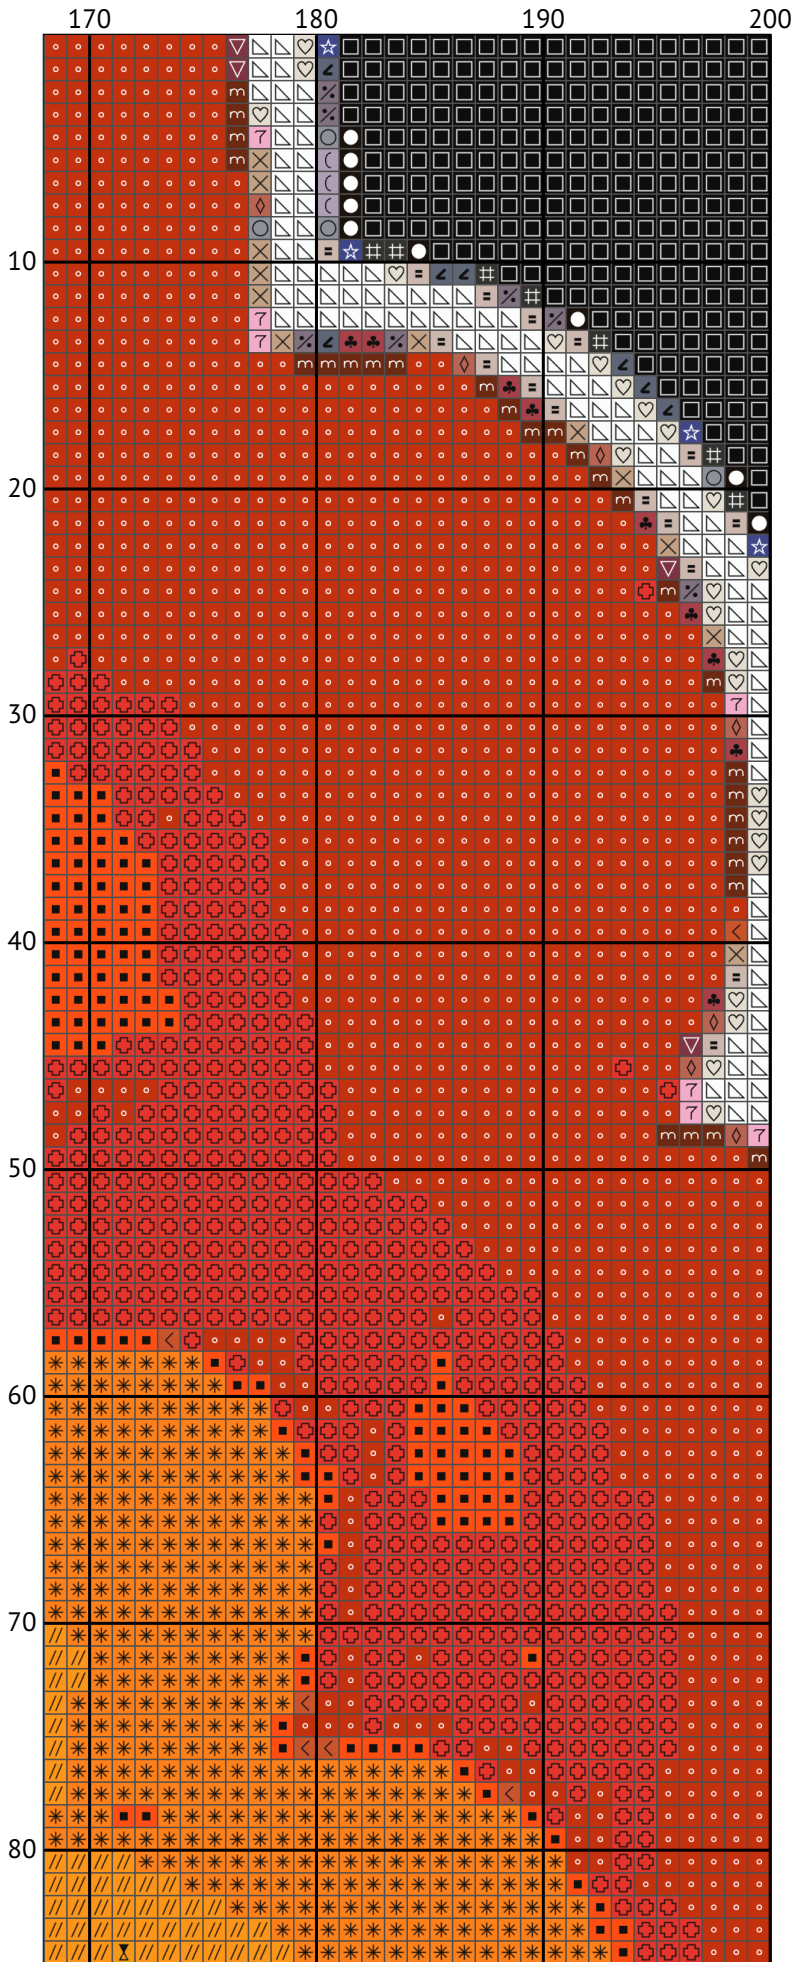

Николаевский Ванёк. Писать и спать

Схема вышивки крестиком

Размер: 200 x 200 крестиков

Николаевский Ванёк. Писать и спать

Николаевский Ванёк. Писать и спать

Николаевский Ванёк. Писать и спать

Николаевский Ванёк. Писать и спать

Николаевский Ванёк. Писать и спать

Николаевский Ванёк. Писать и спать

Николаевский Ванёк. Писать и спать

Николаевский Ванёк. Писать и спать

Николаевский Ванёк. Писять и спать

Николаевский Ванёк. Писать и спать

Николаевский Ванёк. Писать и спать

Николаевский Ванёк. Писать и спать

Николаевский Ванёк. Писать и спать
 Список нитей мулине DMC

N	Symbol	Number	Name	Stitches
1		 DMC 03	Tin - Medium	120
2		 DMC B5200	Snow White	886
3		 DMC 310	Black	8603
4		 DMC 315	Antique Mauve - Medium Dark	1614
5		 DMC 351	Coral	2995
6		 DMC 414	Steel Gray - Dark	274
7		 DMC 453	Shell Gray - Light	229
8		 DMC 720	Orange Spice - Dark	3162
9		 DMC 726	Topaz - Light	1582
10		 DMC 741	Tangerine - Medium	2791
11		 DMC 742	Tangerine - Light	1364
12		 DMC 796	Royal Blue - Dark	3454
13		 DMC 842	Beige Brown - Very Light	234
14		 DMC 869	Hazelnut Brown - Very Dark	184
15		 DMC 939	Navy Blue - Very Dark	1409
16		 DMC 970	Pumpkin - Light	1094
17		 DMC 972	Canary - Deep	2125
18		 DMC 973	Canary - Bright	3646
19		 DMC 975	Golden Brown - Dark	559
20		 DMC 3042	Antique Violet - Light	174
21		 DMC 3371	Black Brown	376
22		 DMC 3689	Mauve - Light	41
23		 DMC 3722	Shell Pink - Medium	304
24		 DMC 3743	Antique Violet - Very Light	72
25		 DMC 3776	Mahogany - Light	104
26		 DMC 3799	Pewter Gray - Very Dark	323
27		 DMC 3807	Cornflower Blue	298
28		 DMC 3838	Lavender Blue - Dark	836
29		 DMC 3859	Rosewood - Light	269
30		 DMC 3866	Mocha - Ultra Very Light	878