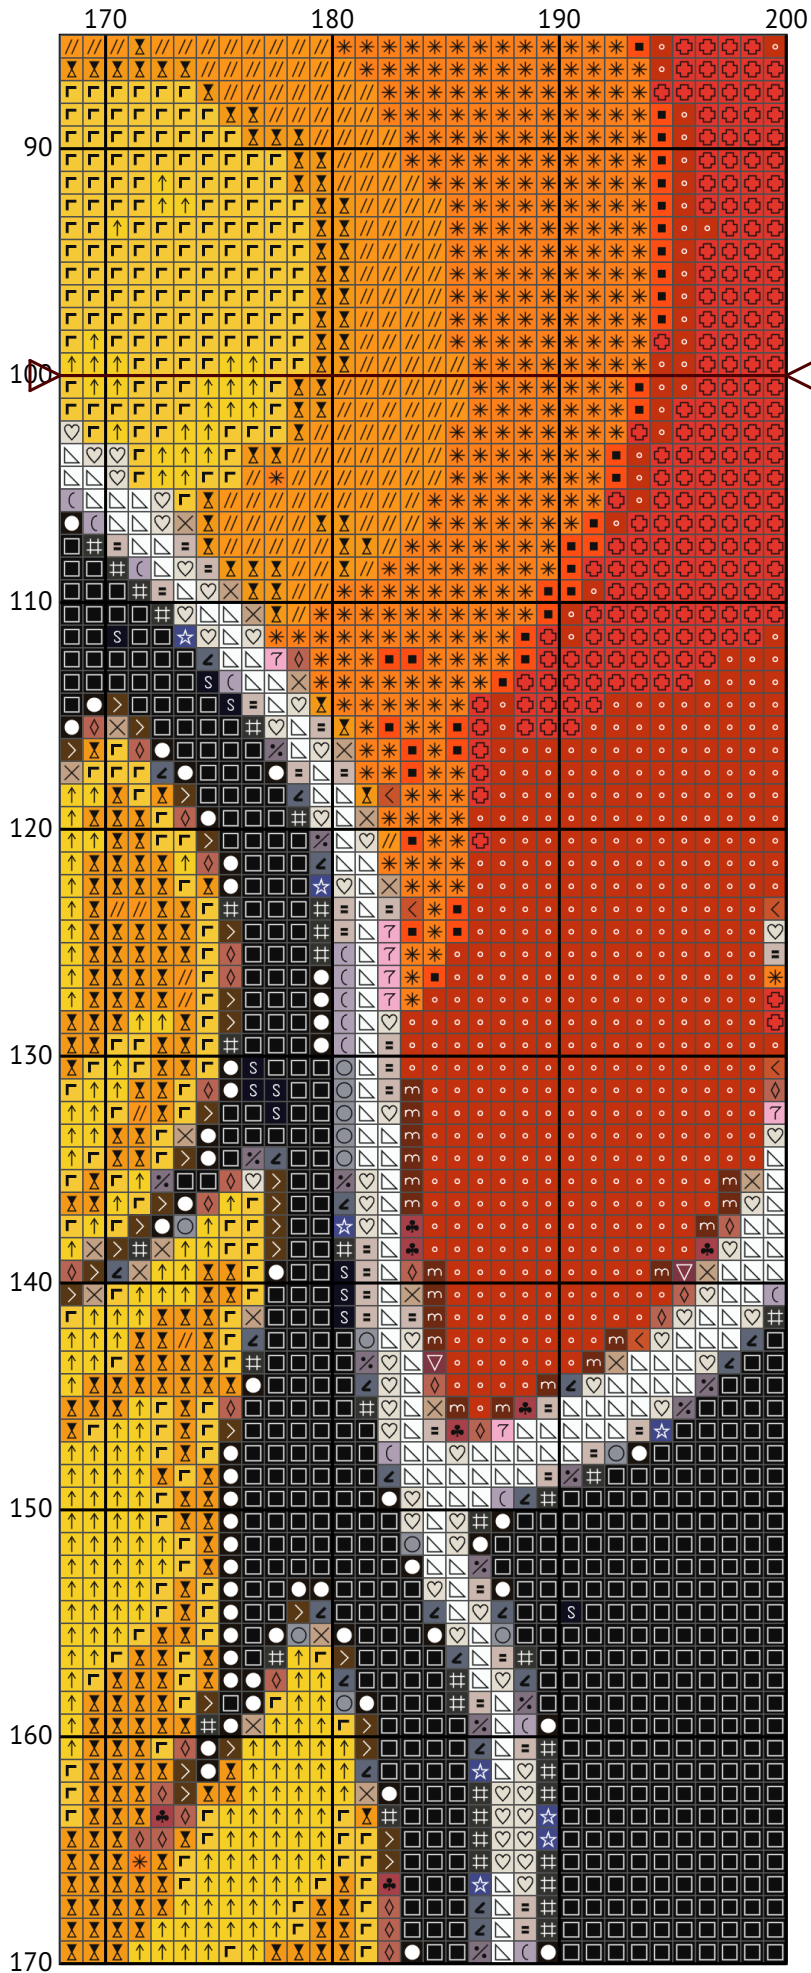

Николаевский Ванёк. Писать и спать

Схема вышивки крестиком

Размер: 200 x 200 крестиков

Николаевский Ванёк. Писать и спать

Николаевский Ванёк. Писать и спать

Николаевский Ванёк. Писать и спать

Николаевский Ванёк. Писать и спать

Николаевский Ванёк. Писать и спать

Николаевский Ванёк. Писать и спать

Николаевский Ванёк. Писать и спать

Николаевский Ванёк. Писать и спать

Николаевский Ванёк. Писять и спать

Николаевский Ванёк. Писать и спать

Николаевский Ванёк. Писать и спать

Николаевский Ванёк. Писать и спать

Николаевский Ванёк. Писать и спать
 Список нитей мулине DMC

N	Symbol	Number	Name	Stitches
1		 DMC 03	Tin - Medium	120
2		 DMC B5200	Snow White	886
3		 DMC 310	Black	8603
4		 DMC 315	Antique Mauve - Medium Dark	1614
5		 DMC 351	Coral	2995
6		 DMC 414	Steel Gray - Dark	274
7		 DMC 453	Shell Gray - Light	229
8		 DMC 720	Orange Spice - Dark	3162
9		 DMC 726	Topaz - Light	1582
10		 DMC 741	Tangerine - Medium	2791
11		 DMC 742	Tangerine - Light	1364
12		 DMC 796	Royal Blue - Dark	3454
13		 DMC 842	Beige Brown - Very Light	234
14		 DMC 869	Hazelnut Brown - Very Dark	184
15		 DMC 939	Navy Blue - Very Dark	1409
16		 DMC 970	Pumpkin - Light	1094
17		 DMC 972	Canary - Deep	2125
18		 DMC 973	Canary - Bright	3646
19		 DMC 975	Golden Brown - Dark	559
20		 DMC 3042	Antique Violet - Light	174
21		 DMC 3371	Black Brown	376
22		 DMC 3689	Mauve - Light	41
23		 DMC 3722	Shell Pink - Medium	304
24		 DMC 3743	Antique Violet - Very Light	72
25		 DMC 3776	Mahogany - Light	104
26		 DMC 3799	Pewter Gray - Very Dark	323
27		 DMC 3807	Cornflower Blue	298
28		 DMC 3838	Lavender Blue - Dark	836
29		 DMC 3859	Rosewood - Light	269
30		 DMC 3866	Mocha - Ultra Very Light	878