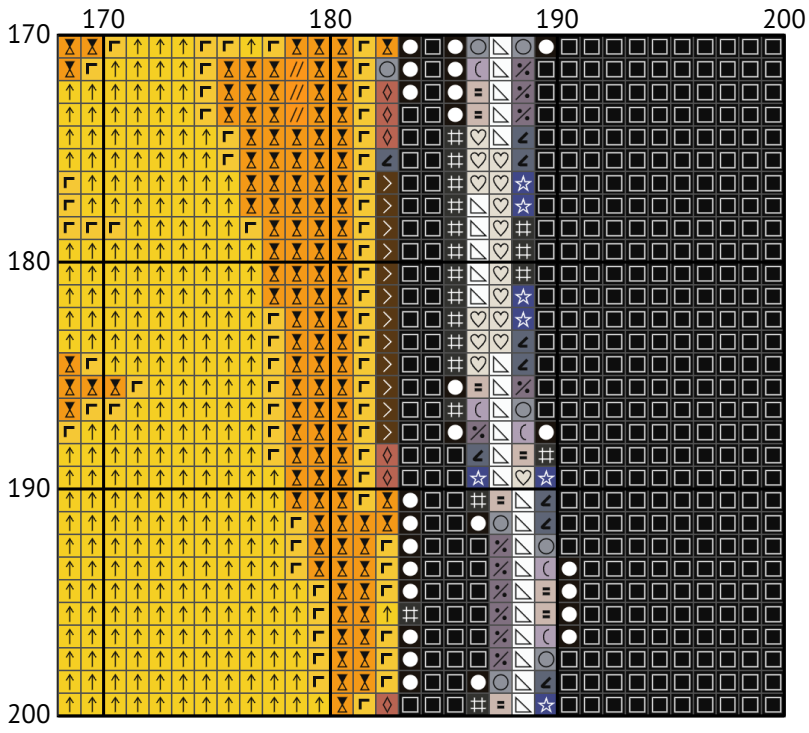

Николаевский Ванёк. Писать и спать

Схема вышивки крестиком

Размер: 200 x 200 крестиков

Николаевский Ванёк. Писать и спать

Николаевский Ванёк. Писать и спать

Николаевский Ванёк. Писать и спать

Николаевский Ванёк. Писать и спать

Николаевский Ванёк. Писать и спать

Николаевский Ванёк. Писать и спать

Николаевский Ванёк. Писать и спать

Николаевский Ванёк. Писать и спать

Николаевский Ванёк. Писять и спать

Николаевский Ванёк. Писать и спать

Николаевский Ванёк. Писать и спать

Николаевский Ванёк. Писать и спать

Николаевский Ванёк. Писать и спать
 Список нитей мулине DMC

N	Symbol	Number	Name	Stitches
1		 DMC 03	Tin - Medium	120
2		 DMC B5200	Snow White	886
3		 DMC 310	Black	8603
4		 DMC 315	Antique Mauve - Medium Dark	1614
5		 DMC 351	Coral	2995
6		 DMC 414	Steel Gray - Dark	274
7		 DMC 453	Shell Gray - Light	229
8		 DMC 720	Orange Spice - Dark	3162
9		 DMC 726	Topaz - Light	1582
10		 DMC 741	Tangerine - Medium	2791
11		 DMC 742	Tangerine - Light	1364
12		 DMC 796	Royal Blue - Dark	3454
13		 DMC 842	Beige Brown - Very Light	234
14		 DMC 869	Hazelnut Brown - Very Dark	184
15		 DMC 939	Navy Blue - Very Dark	1409
16		 DMC 970	Pumpkin - Light	1094
17		 DMC 972	Canary - Deep	2125
18		 DMC 973	Canary - Bright	3646
19		 DMC 975	Golden Brown - Dark	559
20		 DMC 3042	Antique Violet - Light	174
21		 DMC 3371	Black Brown	376
22		 DMC 3689	Mauve - Light	41
23		 DMC 3722	Shell Pink - Medium	304
24		 DMC 3743	Antique Violet - Very Light	72
25		 DMC 3776	Mahogany - Light	104
26		 DMC 3799	Pewter Gray - Very Dark	323
27		 DMC 3807	Cornflower Blue	298
28		 DMC 3838	Lavender Blue - Dark	836
29		 DMC 3859	Rosewood - Light	269
30		 DMC 3866	Mocha - Ultra Very Light	878