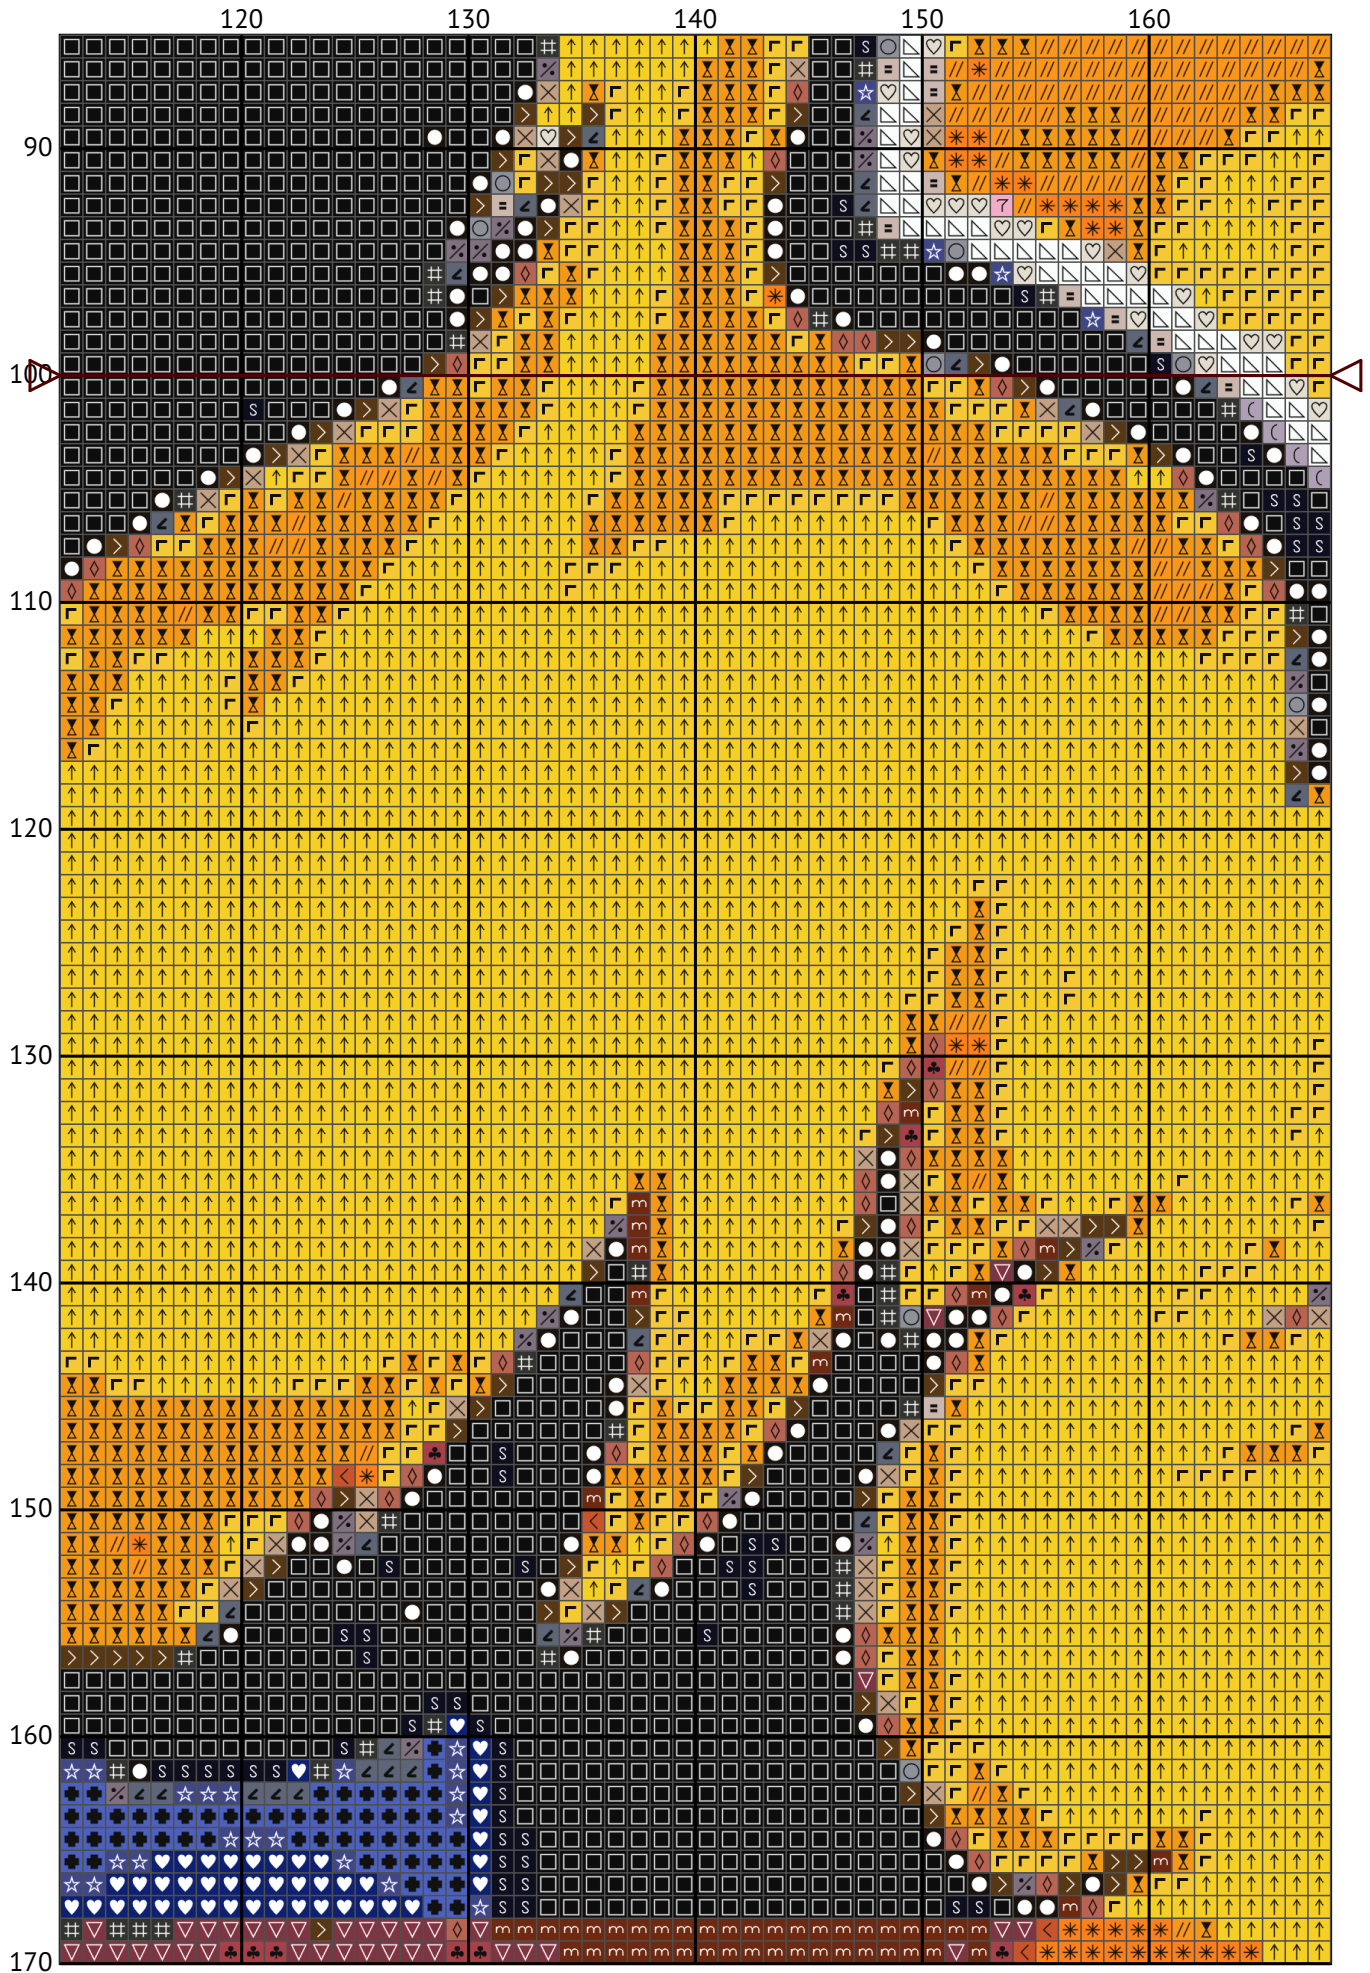

Николаевский Ванёк. Писать и спать

Схема вышивки крестиком

Размер: 200 x 200 крестиков

Николаевский Ванёк. Писать и спать

Николаевский Ванёк. Писать и спать

Николаевский Ванёк. Писать и спать

Николаевский Ванёк. Писать и спать

Николаевский Ванёк. Писать и спать

Николаевский Ванёк. Писать и спать

Николаевский Ванёк. Писать и спать

Николаевский Ванёк. Писать и спать

Николаевский Ванёк. Писять и спать

Николаевский Ванёк. Писать и спать

Николаевский Ванёк. Писать и спать

Николаевский Ванёк. Писать и спать

Николаевский Ванёк. Писать и спать
 Список нитей мулине DMC

N	Symbol	Number	Name	Stitches
1		 DMC 03	Tin - Medium	120
2		 DMC B5200	Snow White	886
3		 DMC 310	Black	8603
4		 DMC 315	Antique Mauve - Medium Dark	1614
5		 DMC 351	Coral	2995
6		 DMC 414	Steel Gray - Dark	274
7		 DMC 453	Shell Gray - Light	229
8		 DMC 720	Orange Spice - Dark	3162
9		 DMC 726	Topaz - Light	1582
10		 DMC 741	Tangerine - Medium	2791
11		 DMC 742	Tangerine - Light	1364
12		 DMC 796	Royal Blue - Dark	3454
13		 DMC 842	Beige Brown - Very Light	234
14		 DMC 869	Hazelnut Brown - Very Dark	184
15		 DMC 939	Navy Blue - Very Dark	1409
16		 DMC 970	Pumpkin - Light	1094
17		 DMC 972	Canary - Deep	2125
18		 DMC 973	Canary - Bright	3646
19		 DMC 975	Golden Brown - Dark	559
20		 DMC 3042	Antique Violet - Light	174
21		 DMC 3371	Black Brown	376
22		 DMC 3689	Mauve - Light	41
23		 DMC 3722	Shell Pink - Medium	304
24		 DMC 3743	Antique Violet - Very Light	72
25		 DMC 3776	Mahogany - Light	104
26		 DMC 3799	Pewter Gray - Very Dark	323
27		 DMC 3807	Cornflower Blue	298
28		 DMC 3838	Lavender Blue - Dark	836
29		 DMC 3859	Rosewood - Light	269
30		 DMC 3866	Mocha - Ultra Very Light	878