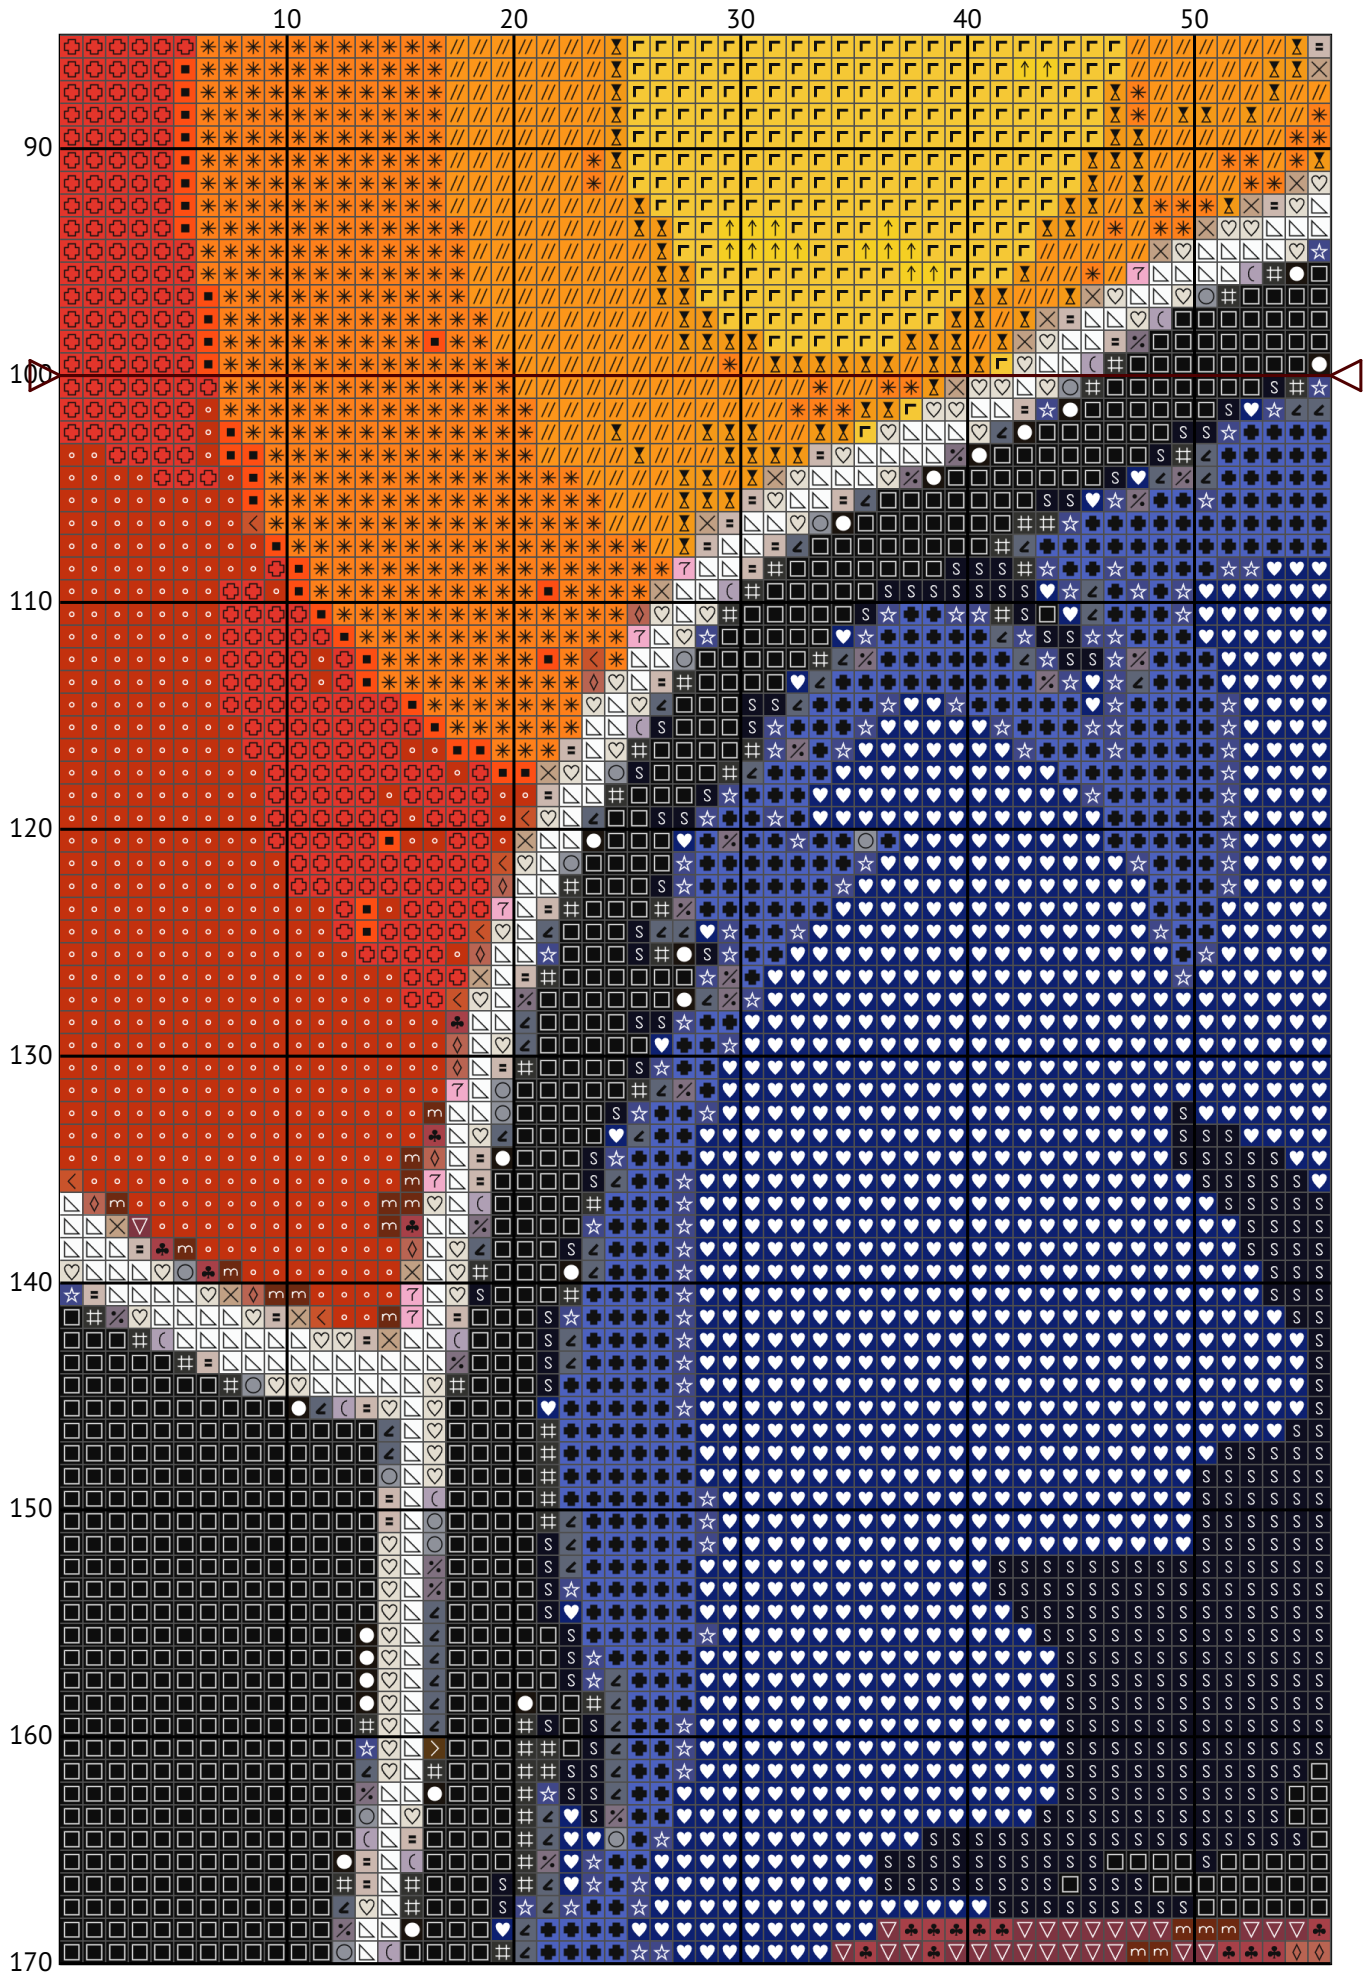

Николаевский Ванёк. Писать и спать

Схема вышивки крестиком

Размер: 200 x 200 крестиков

Николаевский Ванёк. Писать и спать

Николаевский Ванёк. Писать и спать

Николаевский Ванёк. Писать и спать

Николаевский Ванёк. Писать и спать

Николаевский Ванёк. Писать и спать

Николаевский Ванёк. Писать и спать

Николаевский Ванёк. Писать и спать

Николаевский Ванёк. Писать и спать

Николаевский Ванёк. Писять и спать

Николаевский Ванёк. Писать и спать

Николаевский Ванёк. Писать и спать

Николаевский Ванёк. Писать и спать

Николаевский Ванёк. Писать и спать
 Список нитей мулине DMC

N	Symbol	Number	Name	Stitches
1		 DMC 03	Tin - Medium	120
2		 DMC B5200	Snow White	886
3		 DMC 310	Black	8603
4		 DMC 315	Antique Mauve - Medium Dark	1614
5		 DMC 351	Coral	2995
6		 DMC 414	Steel Gray - Dark	274
7		 DMC 453	Shell Gray - Light	229
8		 DMC 720	Orange Spice - Dark	3162
9		 DMC 726	Topaz - Light	1582
10		 DMC 741	Tangerine - Medium	2791
11		 DMC 742	Tangerine - Light	1364
12		 DMC 796	Royal Blue - Dark	3454
13		 DMC 842	Beige Brown - Very Light	234
14		 DMC 869	Hazelnut Brown - Very Dark	184
15		 DMC 939	Navy Blue - Very Dark	1409
16		 DMC 970	Pumpkin - Light	1094
17		 DMC 972	Canary - Deep	2125
18		 DMC 973	Canary - Bright	3646
19		 DMC 975	Golden Brown - Dark	559
20		 DMC 3042	Antique Violet - Light	174
21		 DMC 3371	Black Brown	376
22		 DMC 3689	Mauve - Light	41
23		 DMC 3722	Shell Pink - Medium	304
24		 DMC 3743	Antique Violet - Very Light	72
25		 DMC 3776	Mahogany - Light	104
26		 DMC 3799	Pewter Gray - Very Dark	323
27		 DMC 3807	Cornflower Blue	298
28		 DMC 3838	Lavender Blue - Dark	836
29		 DMC 3859	Rosewood - Light	269
30		 DMC 3866	Mocha - Ultra Very Light	878