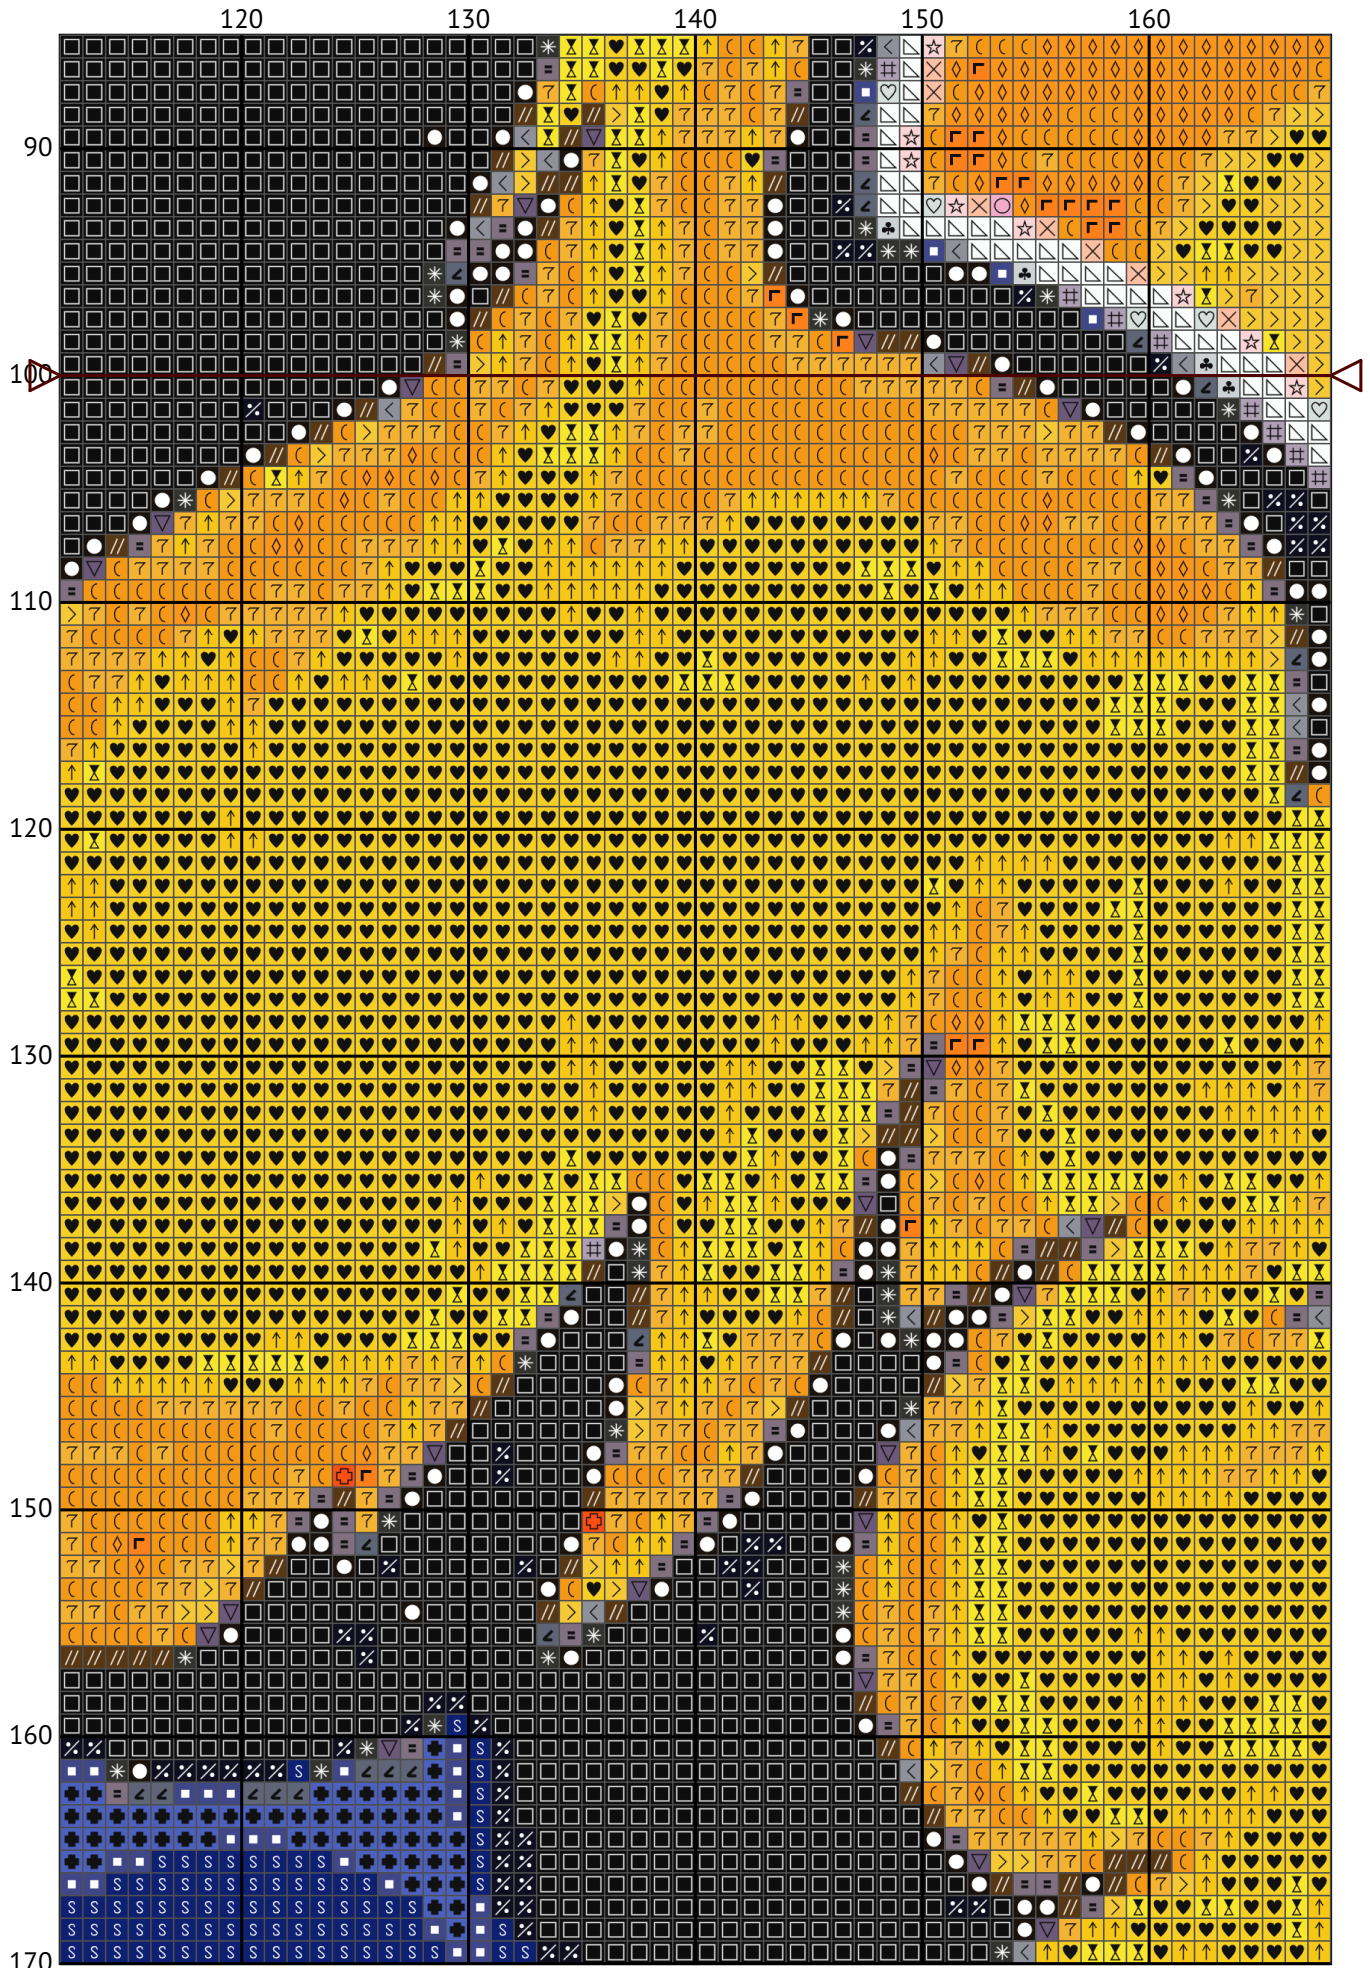

Николаевский Ванёк