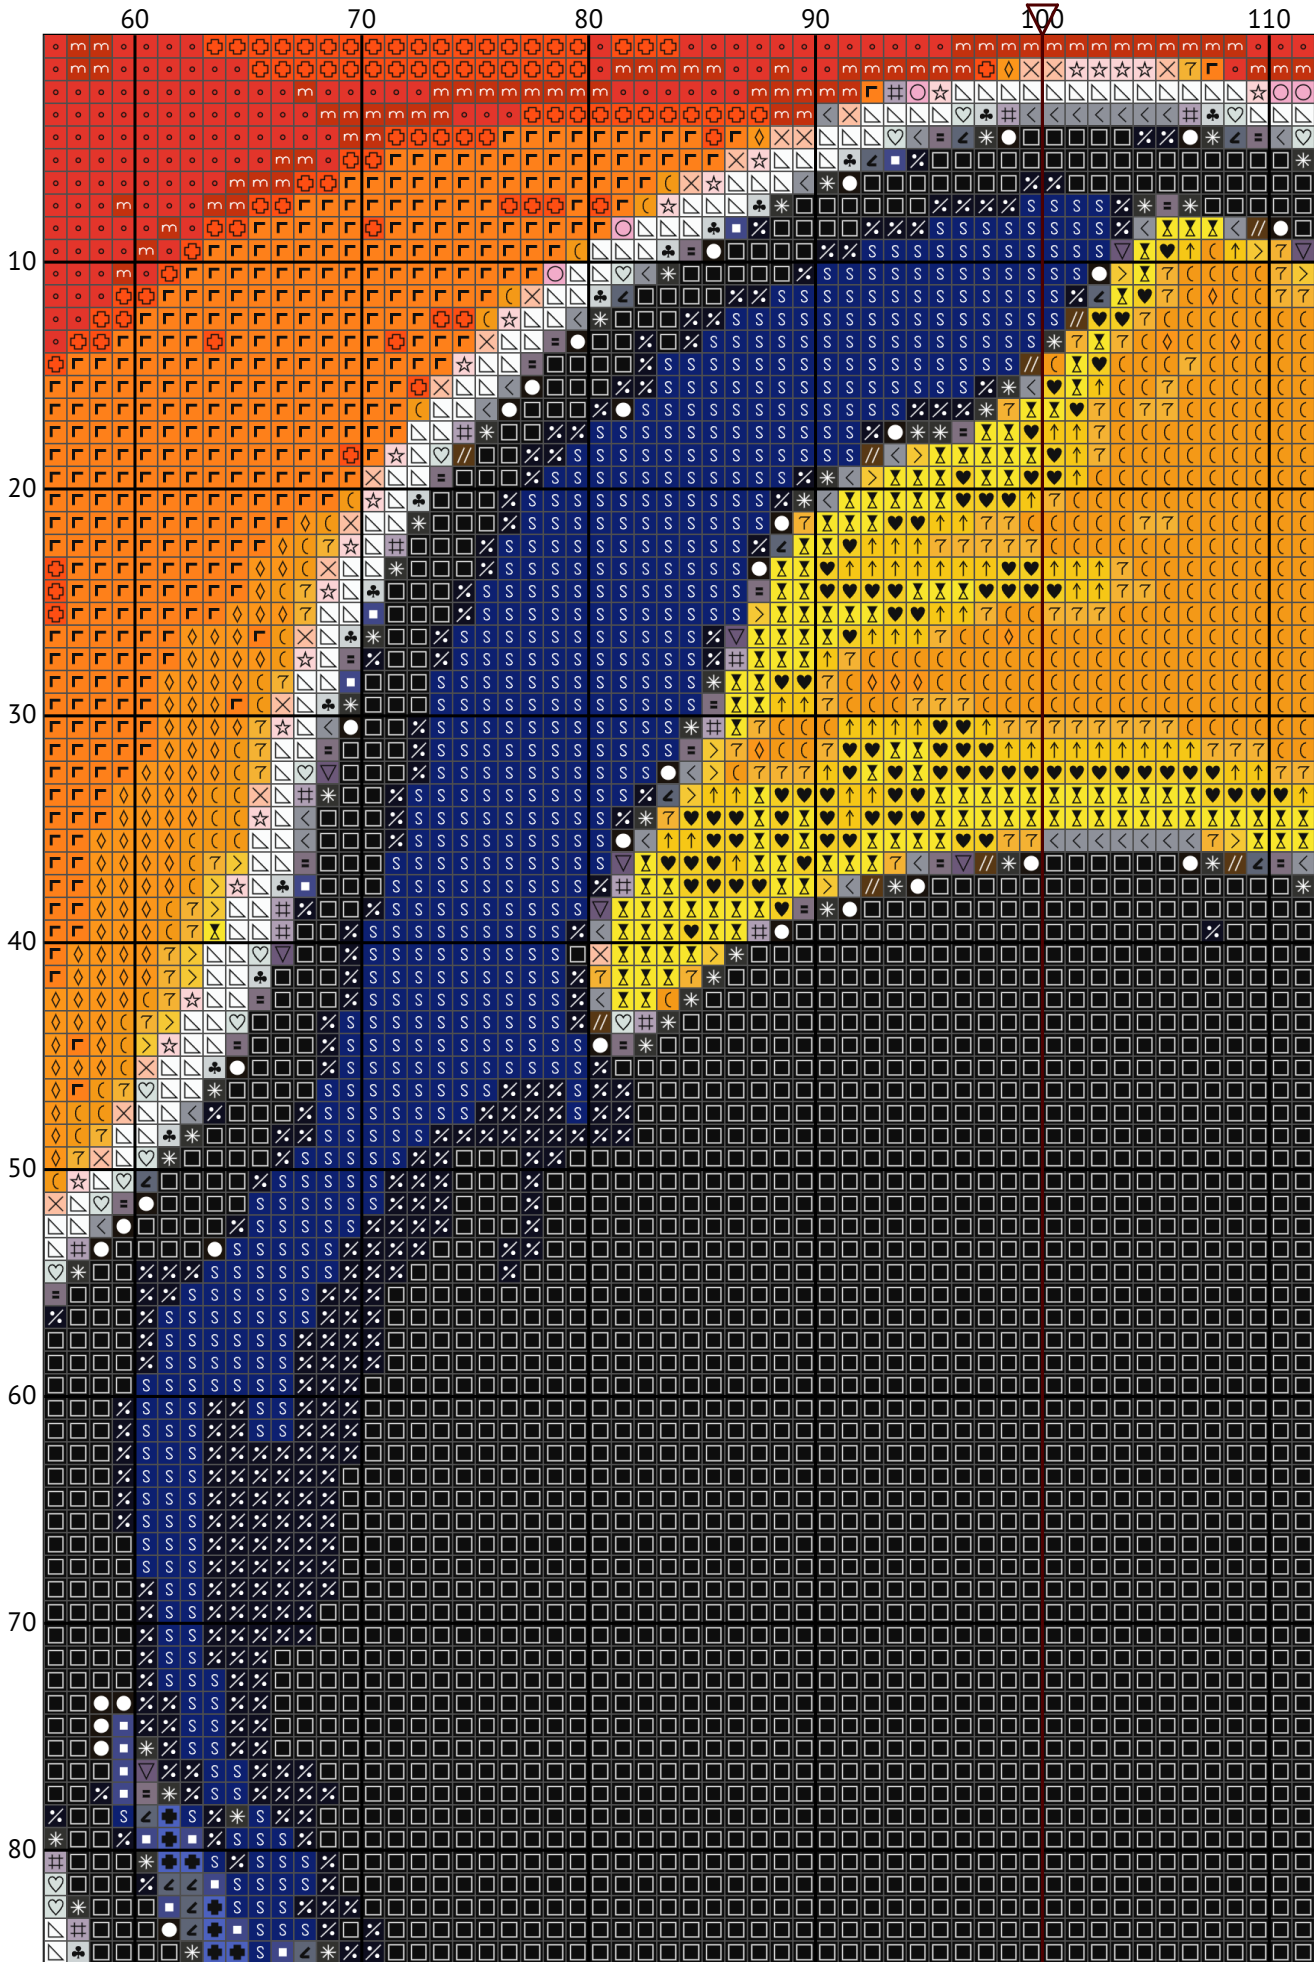

# Николаевский Ванёк

Схема вышивки крестиком

Размер: 200 x 200 крестиков

Николаевский Ванёк

Николаевский Ванёк

Николаевский Ванёк

Николаевский Ванёк

Николаевский Ванёк