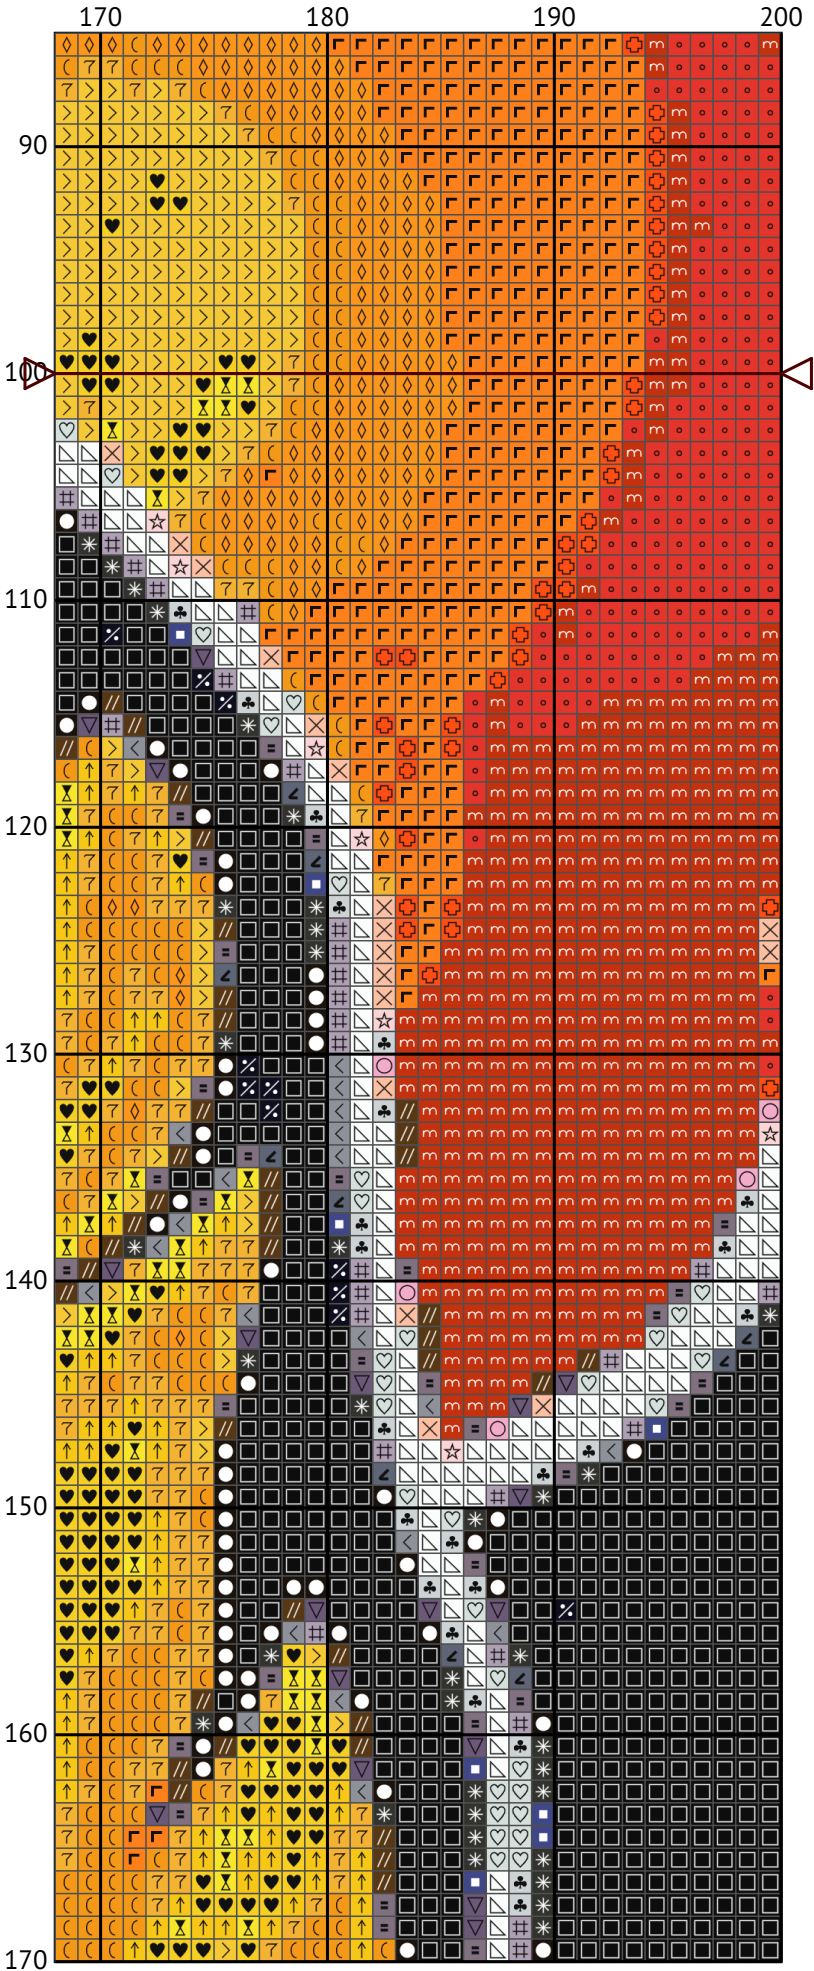

Николаевский Ванёк