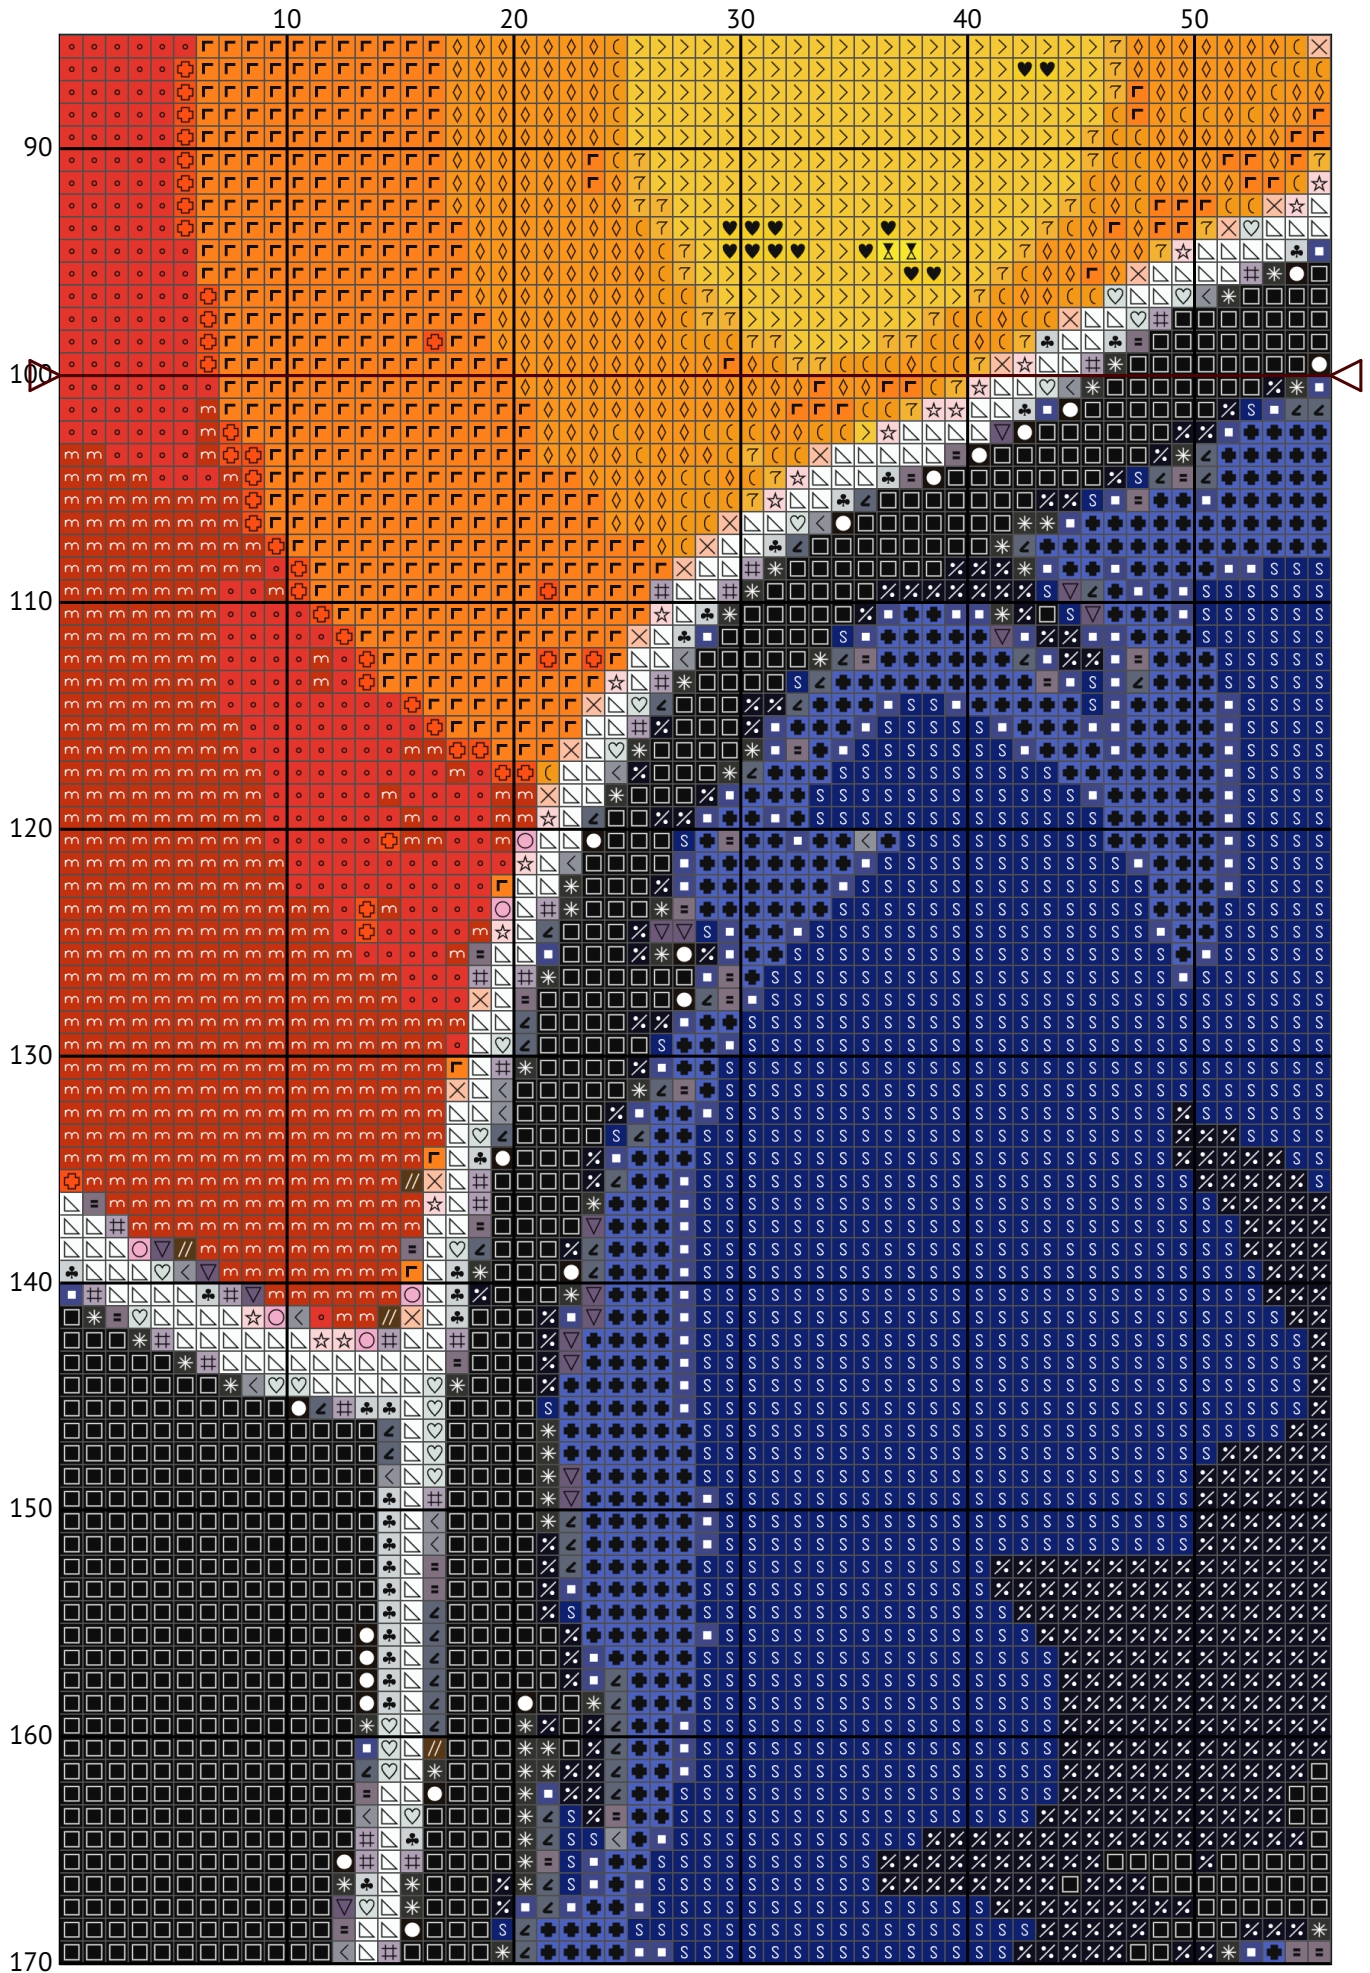

# Николаевский Ванёк

Схема вышивки крестиком

Размер: 200 x 200 крестиков

Николаевский Ванёк

Николаевский Ванёк

Николаевский Ванёк

Николаевский Ванёк

Николаевский Ванёк