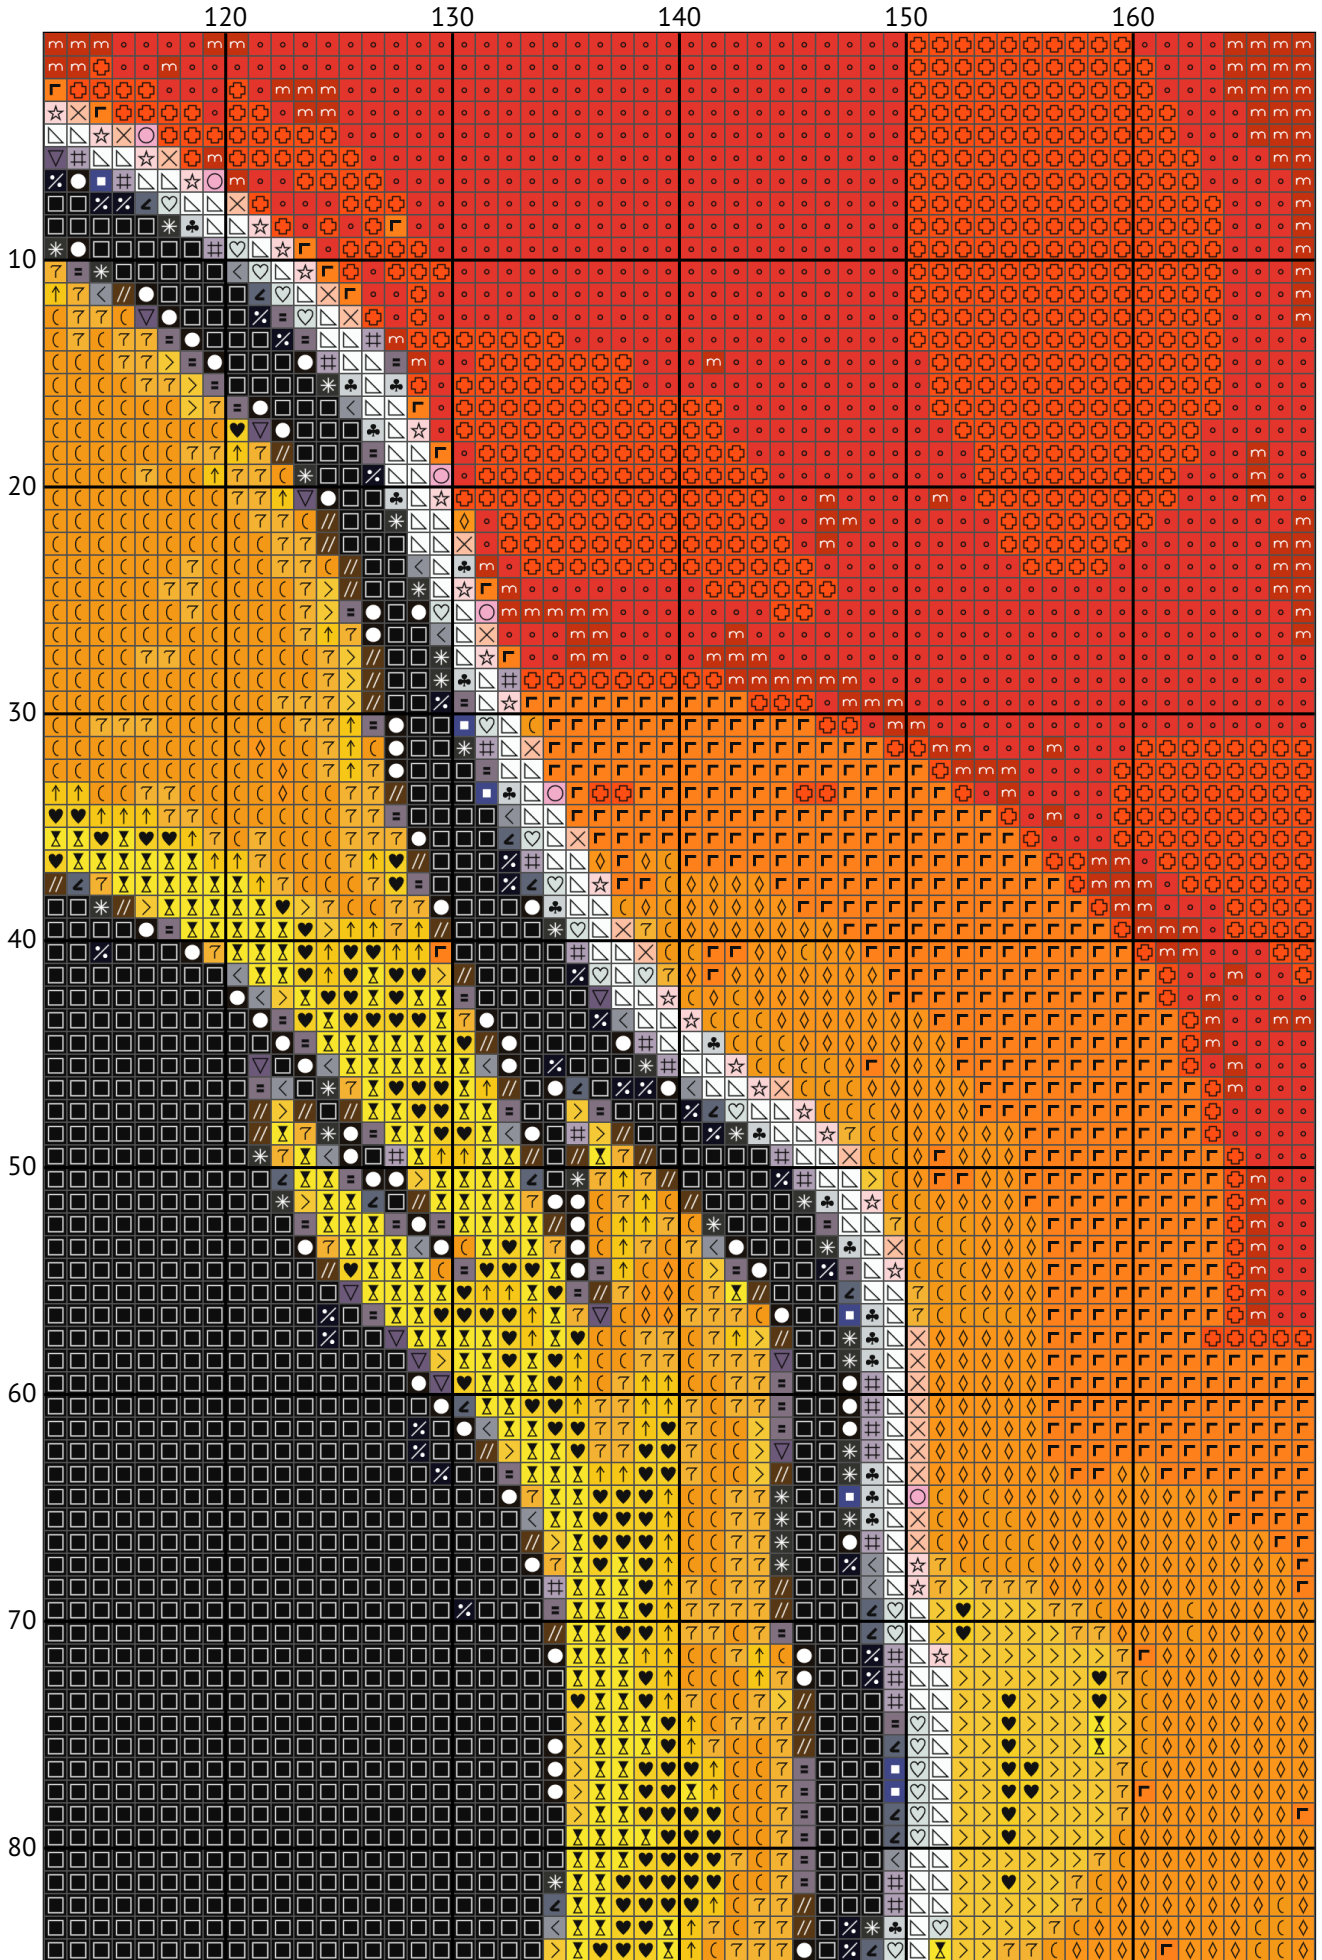

# Николаевский Ванёк

Схема вышивки крестиком

Размер: 200 x 200 крестиков

Николаевский Ванёк

Николаевский Ванёк

Николаевский Ванёк

Николаевский Ванёк

Николаевский Ванёк