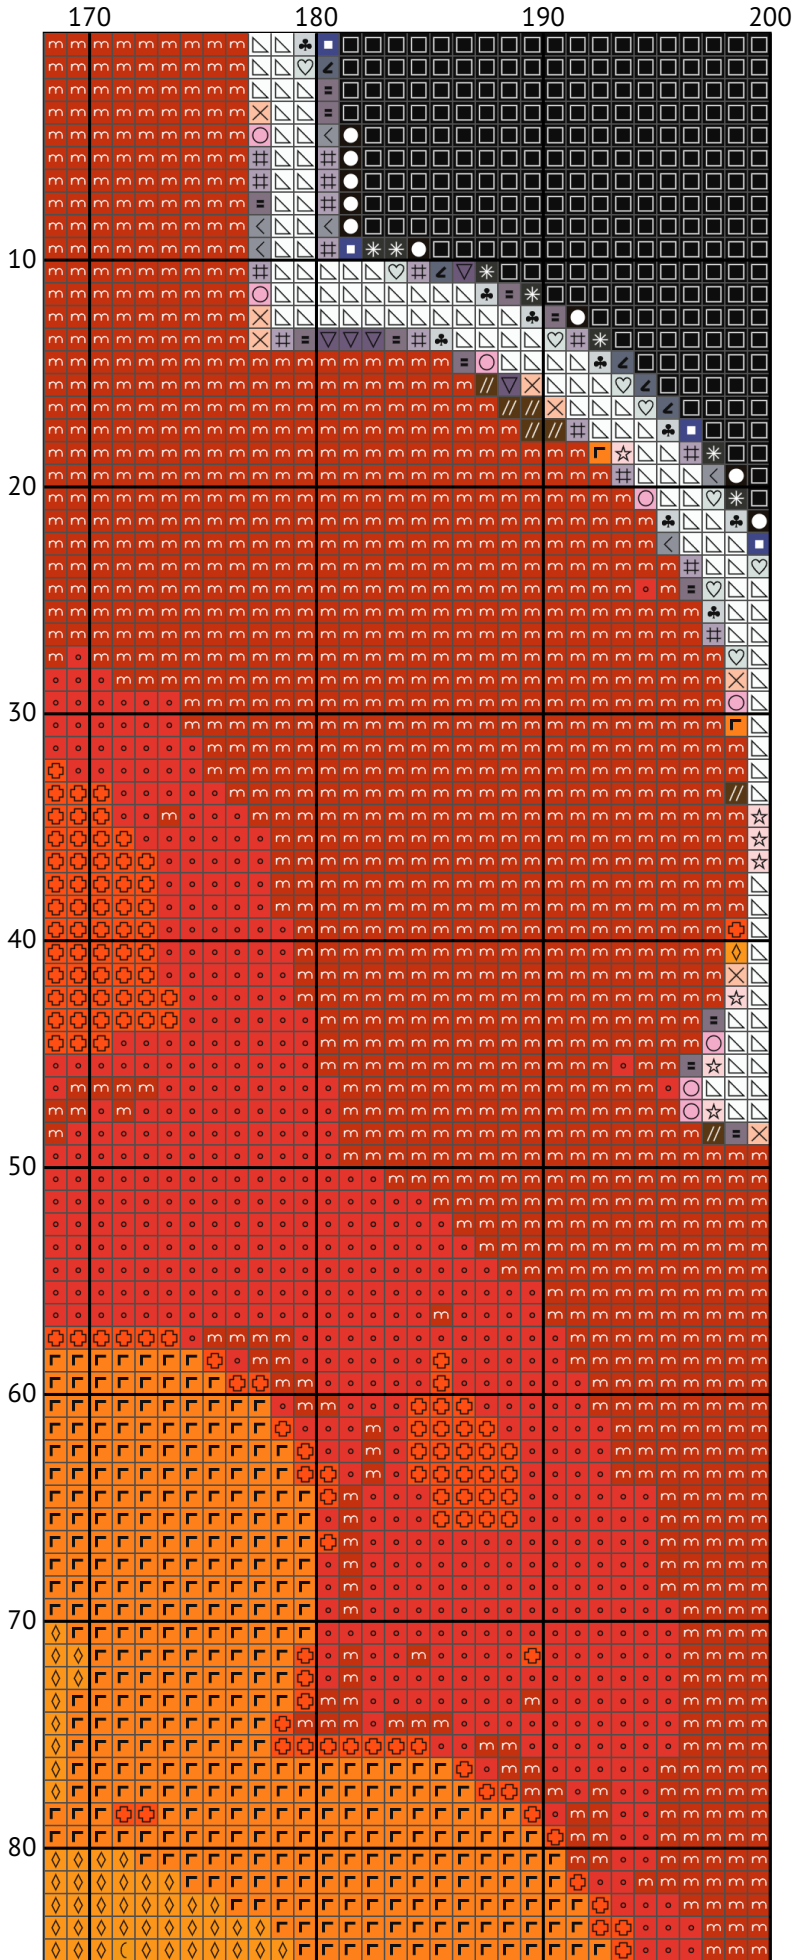

# Николаевский Ванёк

Схема вышивки крестиком

Размер: 200 x 200 крестиков

Николаевский Ванёк

Николаевский Ванёк

Николаевский Ванёк

Николаевский Ванёк

Николаевский Ванёк