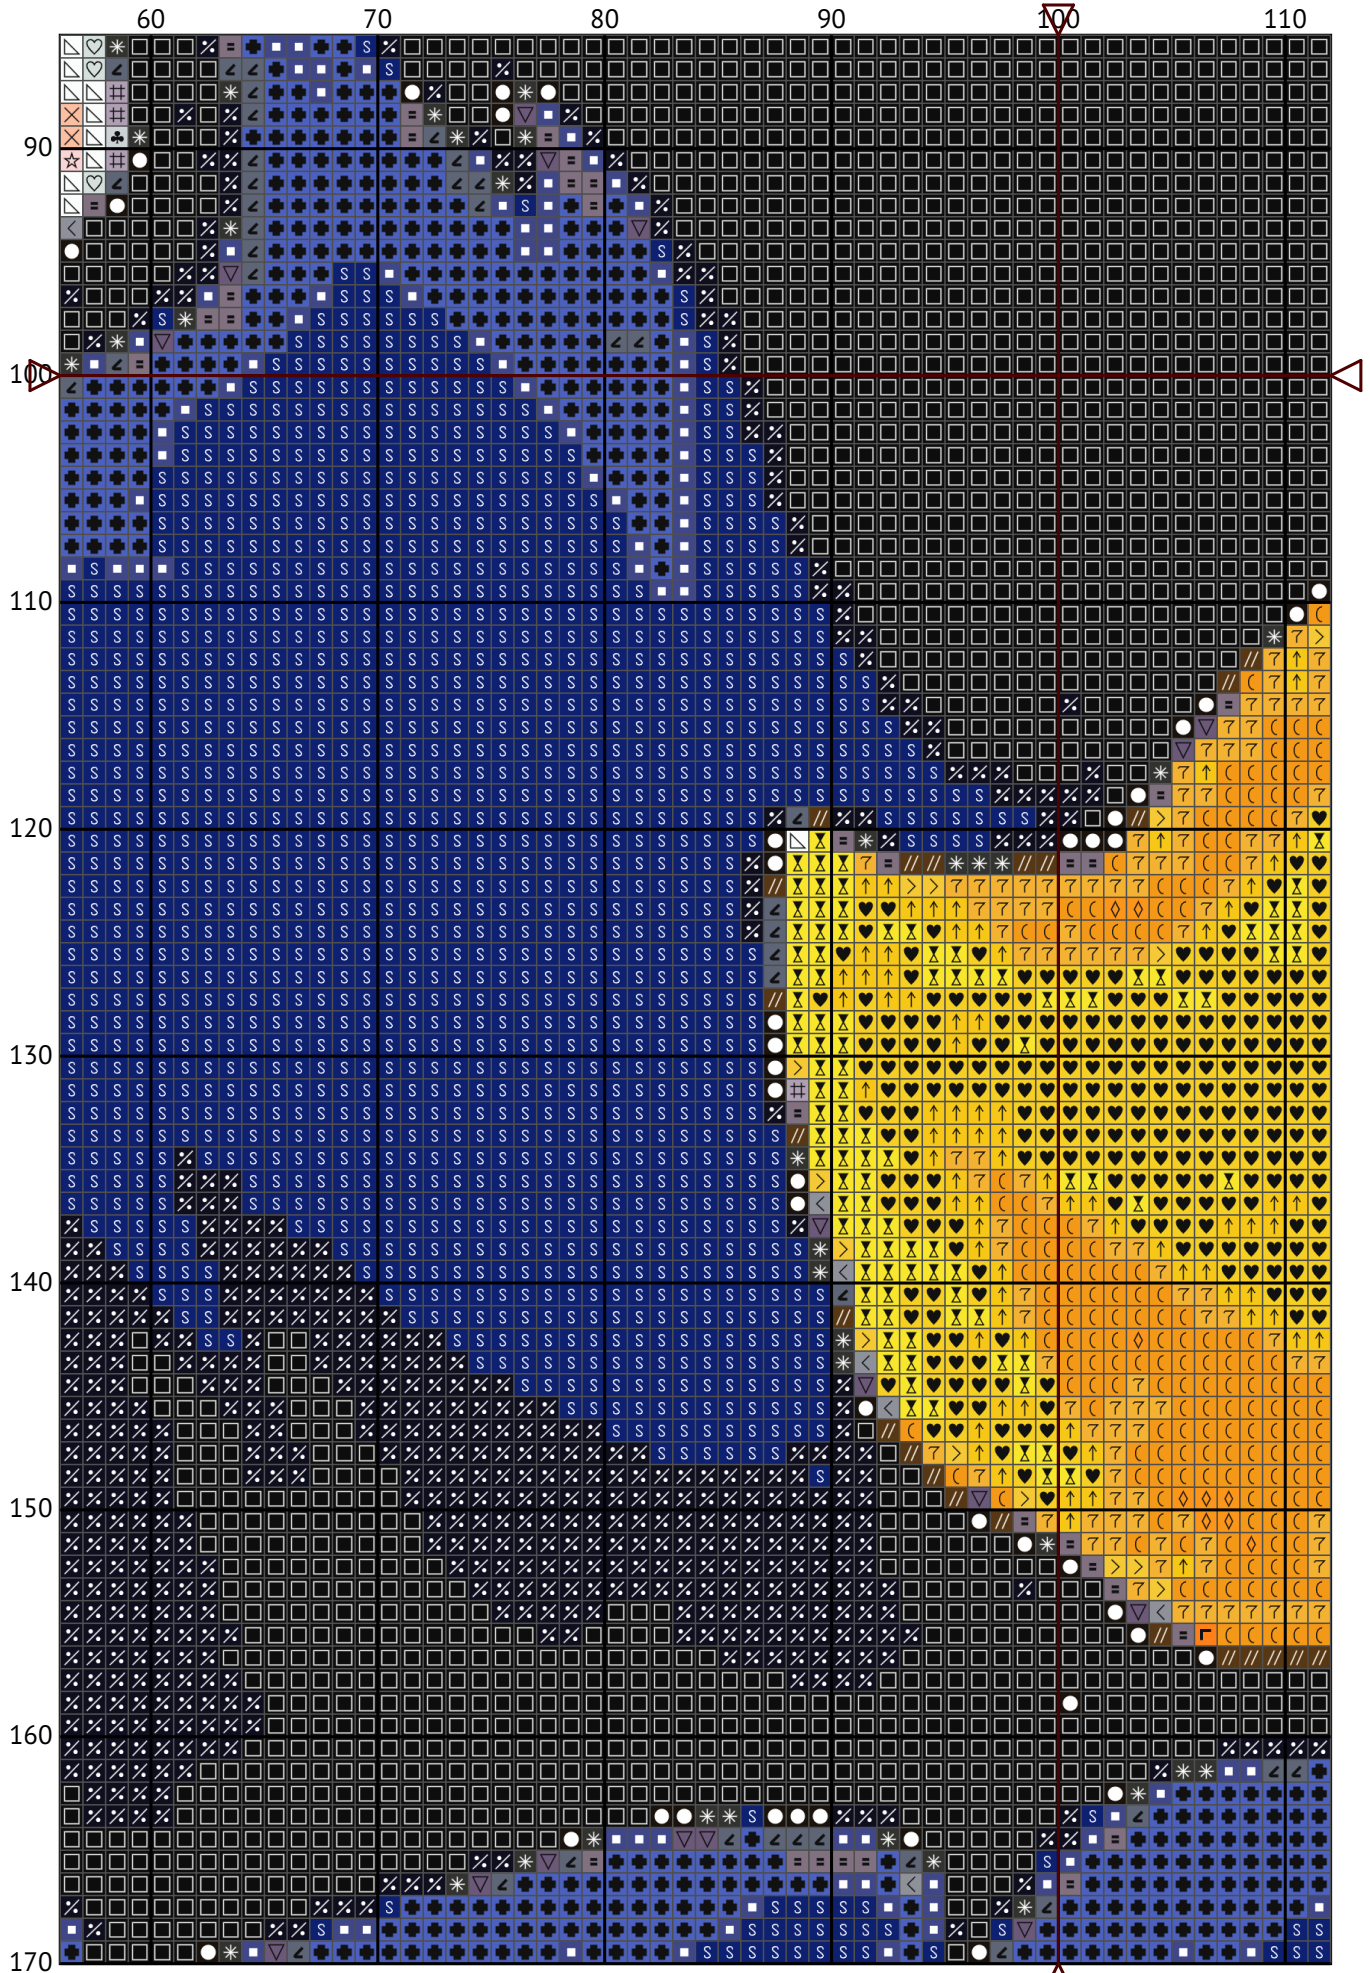

Николаевский Ванёк