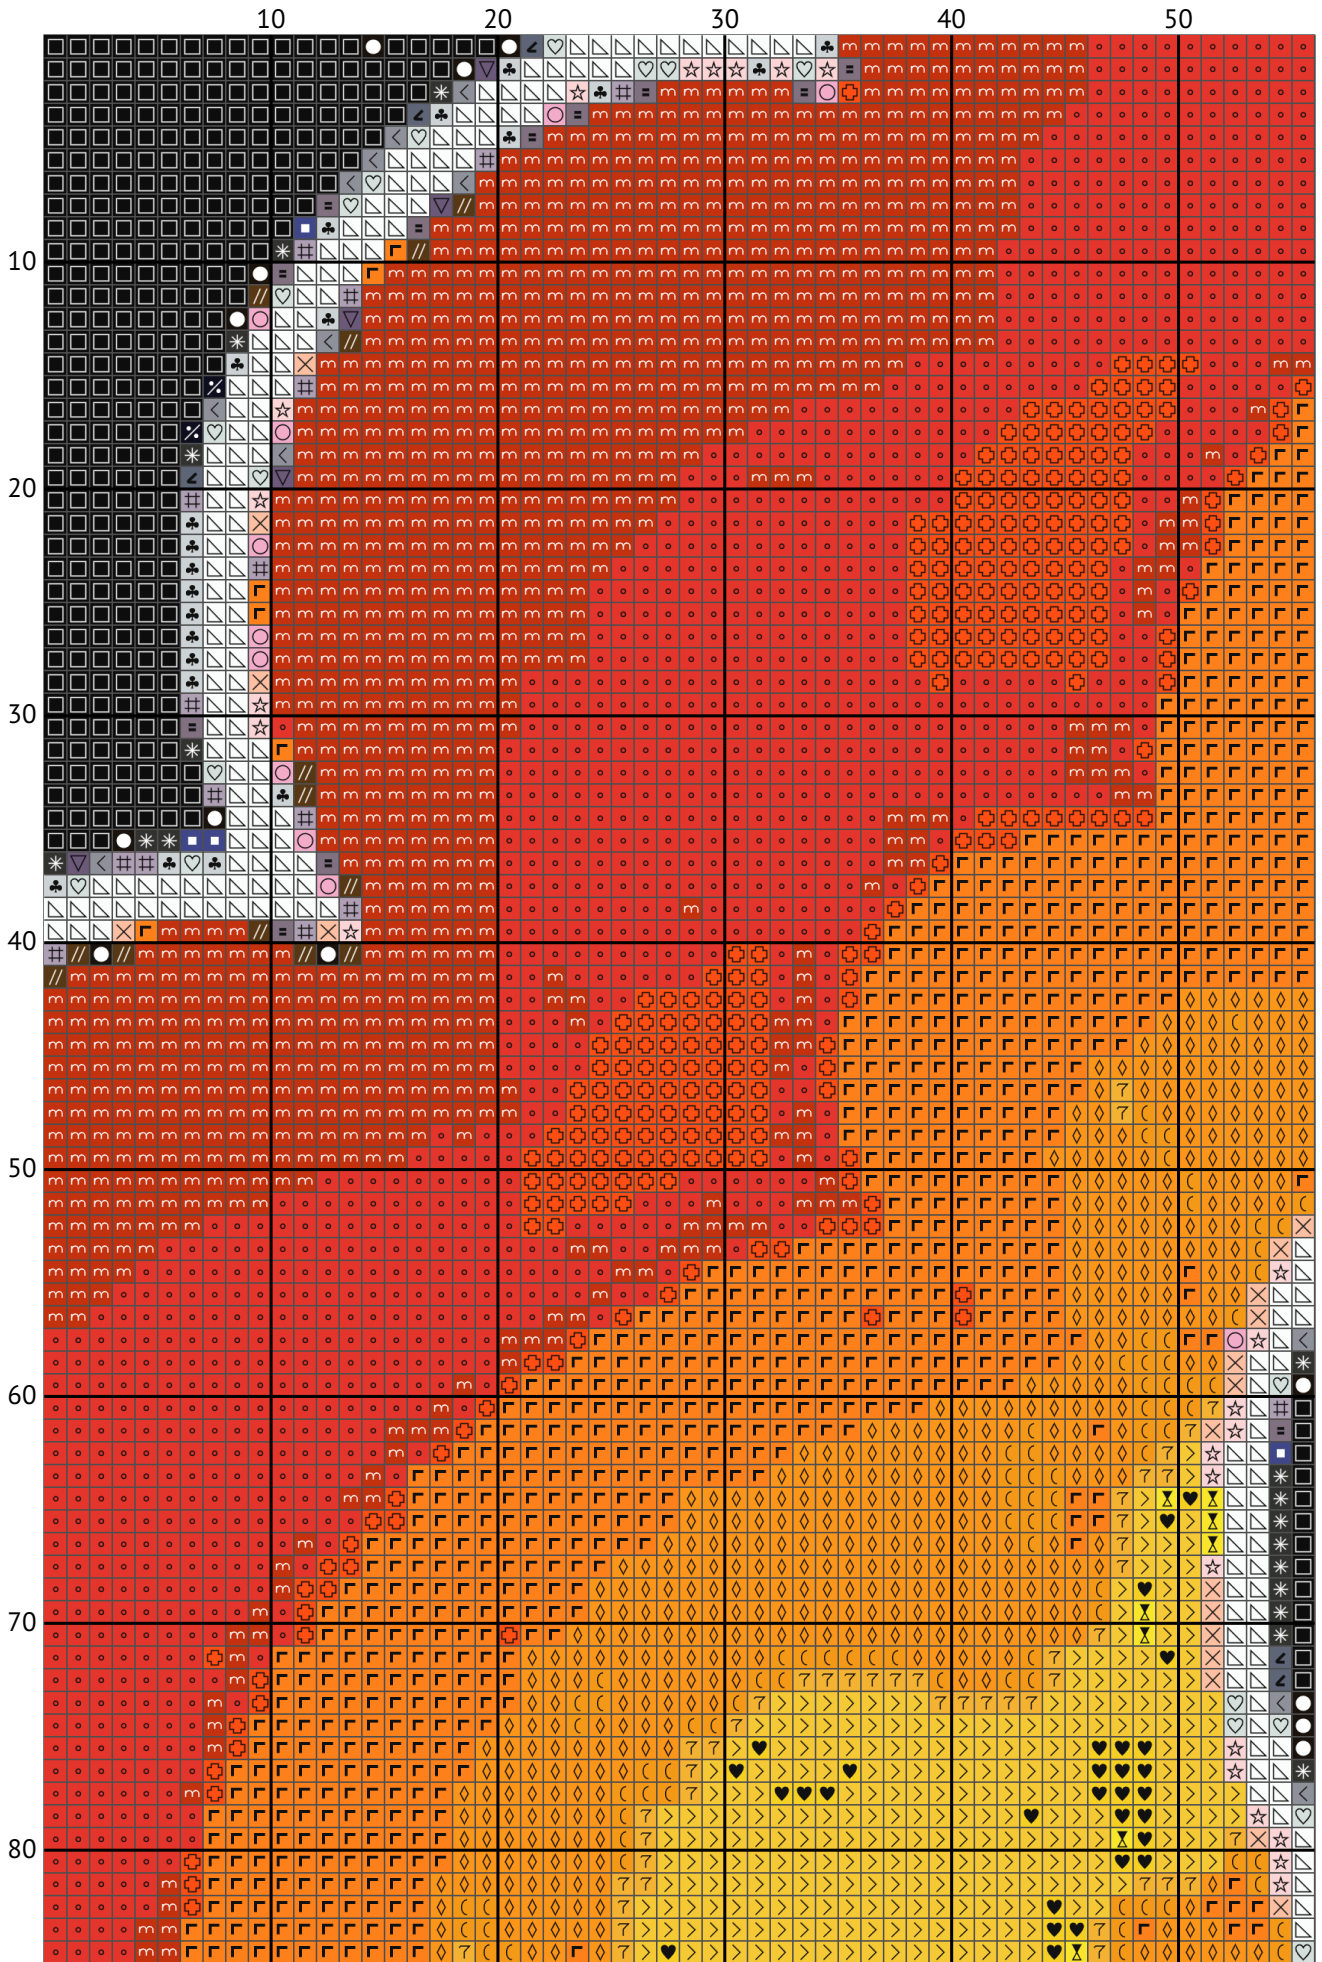

# Николаевский Ванёк

Схема вышивки крестиком

Размер: 200 x 200 крестиков

Николаевский Ванёк

Николаевский Ванёк

Николаевский Ванёк

Николаевский Ванёк

Николаевский Ванёк