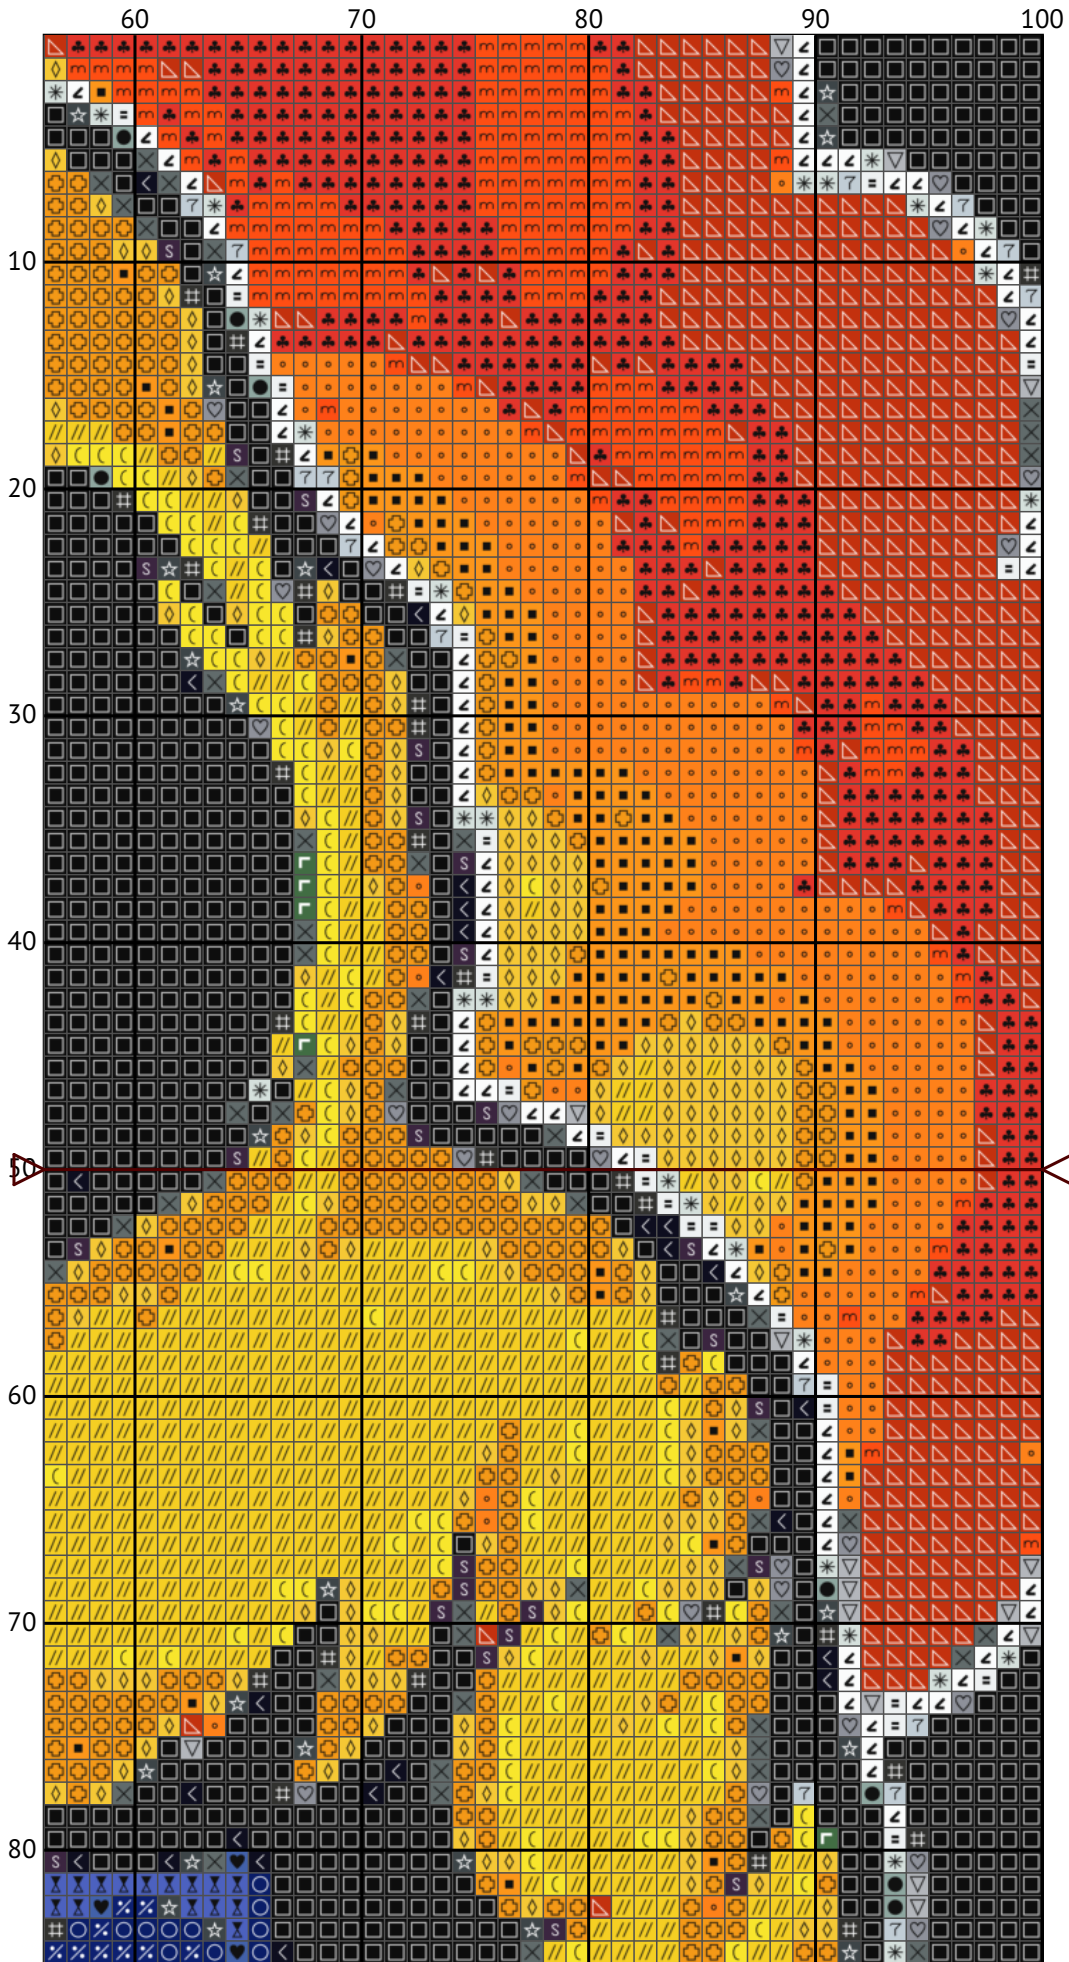

Николаевский Ванёк

Схема вышивки крестиком

Размер: 100 x 100 крестиков

Николаевский Ванёк

Николаевский Ванёк

Николаевский Ванёк

Николаевский Ванёк

Николаевский Ванёк
Список нитей мулине DMC

N	Symbol	Number	Name	Stitches
1			DMC BLANK White	74
2			DMC 02 Tin	29
3			DMC 03 Tin - Medium	53
4			DMC 29 Eggplant	53
5			DMC 168 Pewter - Very Light	26
6			DMC 169 Pewter - Light	101
7			DMC 307 Lemon	185
8			DMC 322 Baby Blue - Dark	54
9			DMC 413 Pewter Gray - Dark	112
10			DMC B5200 Snow White	186
11			DMC 310 Black	2333
12			DMC 351 Coral	728
13			DMC 367 Pistachio Green - Dark	7
14			DMC 720 Orange Spice - Dark	846
15			DMC 726 Topaz - Light	412
16			DMC 741 Tangerine - Medium	674
17			DMC 742 Tangerine - Light	351
18			DMC 796 Royal Blue - Dark	998
19			DMC 820 Royal Blue - Very Dark	270
20			DMC 895 Hunter Green - Very Dark	3
21			DMC 927 Gray Green - Light	15
22			DMC 939 Navy Blue - Very Dark	524
23			DMC 970 Pumpkin - Light	281
24			DMC 972 Canary - Deep	588
25			DMC 973 Canary - Bright	743
26			DMC 3756 Baby Blue - Ultra Very Light	57
27			DMC 3799 Pewter Gray - Very Dark	68
28			DMC 3838 Lavender Blue - Dark	229