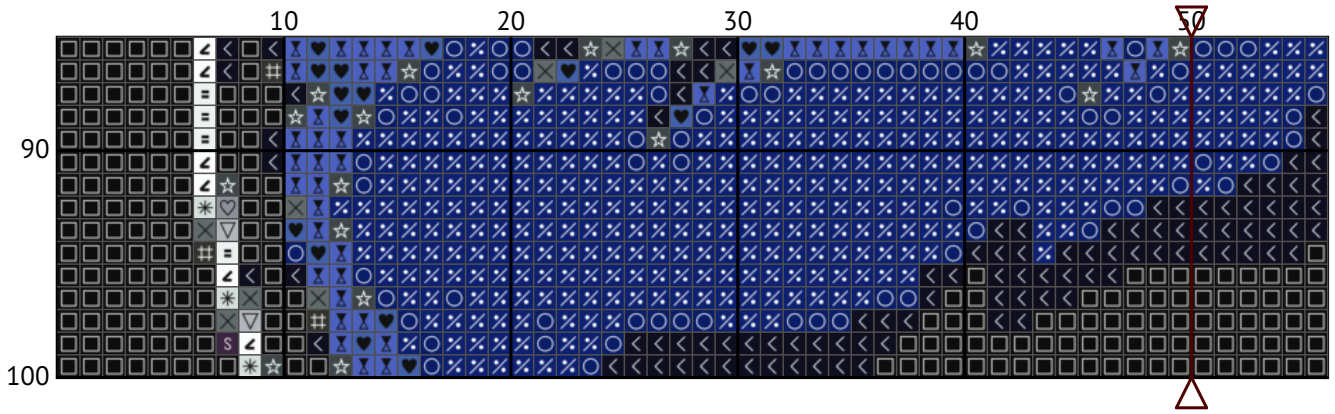

Николаевский Ванёк

Схема вышивки крестиком

Размер: 100 x 100 крестиков

Николаевский Ванёк

Николаевский Ванёк

Николаевский Ванёк

Николаевский Ванёк

Николаевский Ванёк
Список нитей мулине DMC

N	Symbol	Number	Name	Stitches
1			DMC BLANK White	74
2			DMC 02 Tin	29
3			DMC 03 Tin - Medium	53
4			DMC 29 Eggplant	53
5			DMC 168 Pewter - Very Light	26
6			DMC 169 Pewter - Light	101
7			DMC 307 Lemon	185
8			DMC 322 Baby Blue - Dark	54
9			DMC 413 Pewter Gray - Dark	112
10			DMC B5200 Snow White	186
11			DMC 310 Black	2333
12			DMC 351 Coral	728
13			DMC 367 Pistachio Green - Dark	7
14			DMC 720 Orange Spice - Dark	846
15			DMC 726 Topaz - Light	412
16			DMC 741 Tangerine - Medium	674
17			DMC 742 Tangerine - Light	351
18			DMC 796 Royal Blue - Dark	998
19			DMC 820 Royal Blue - Very Dark	270
20			DMC 895 Hunter Green - Very Dark	3
21			DMC 927 Gray Green - Light	15
22			DMC 939 Navy Blue - Very Dark	524
23			DMC 970 Pumpkin - Light	281
24			DMC 972 Canary - Deep	588
25			DMC 973 Canary - Bright	743
26			DMC 3756 Baby Blue - Ultra Very Light	57
27			DMC 3799 Pewter Gray - Very Dark	68
28			DMC 3838 Lavender Blue - Dark	229