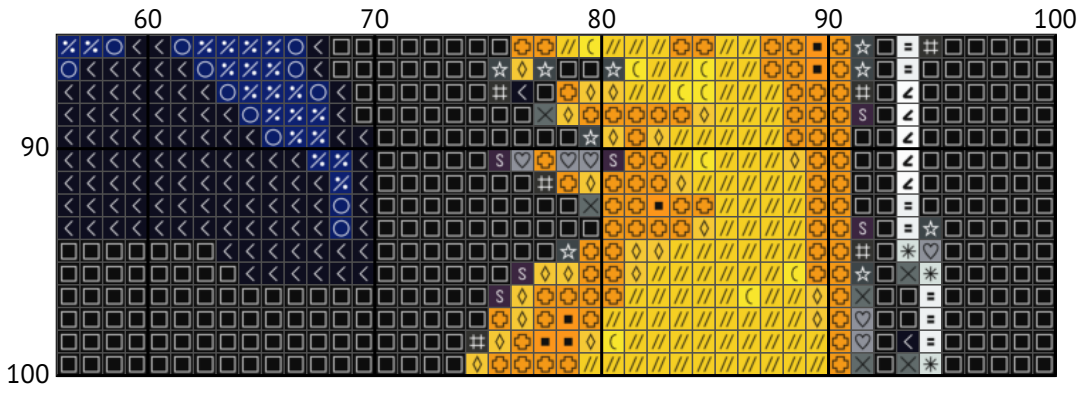

Николаевский Ванёк

Схема вышивки крестиком

Размер: 100 x 100 крестиков

Николаевский Ванёк

Николаевский Ванёк

Николаевский Ванёк

Николаевский Ванёк

Николаевский Ванёк
Список нитей мулине DMC

N	Symbol	Number	Name	Stitches
1			DMC BLANK White	74
2			DMC 02 Tin	29
3			DMC 03 Tin - Medium	53
4			DMC 29 Eggplant	53
5			DMC 168 Pewter - Very Light	26
6			DMC 169 Pewter - Light	101
7			DMC 307 Lemon	185
8			DMC 322 Baby Blue - Dark	54
9			DMC 413 Pewter Gray - Dark	112
10			DMC B5200 Snow White	186
11			DMC 310 Black	2333
12			DMC 351 Coral	728
13			DMC 367 Pistachio Green - Dark	7
14			DMC 720 Orange Spice - Dark	846
15			DMC 726 Topaz - Light	412
16			DMC 741 Tangerine - Medium	674
17			DMC 742 Tangerine - Light	351
18			DMC 796 Royal Blue - Dark	998
19			DMC 820 Royal Blue - Very Dark	270
20			DMC 895 Hunter Green - Very Dark	3
21			DMC 927 Gray Green - Light	15
22			DMC 939 Navy Blue - Very Dark	524
23			DMC 970 Pumpkin - Light	281
24			DMC 972 Canary - Deep	588
25			DMC 973 Canary - Bright	743
26			DMC 3756 Baby Blue - Ultra Very Light	57
27			DMC 3799 Pewter Gray - Very Dark	68
28			DMC 3838 Lavender Blue - Dark	229