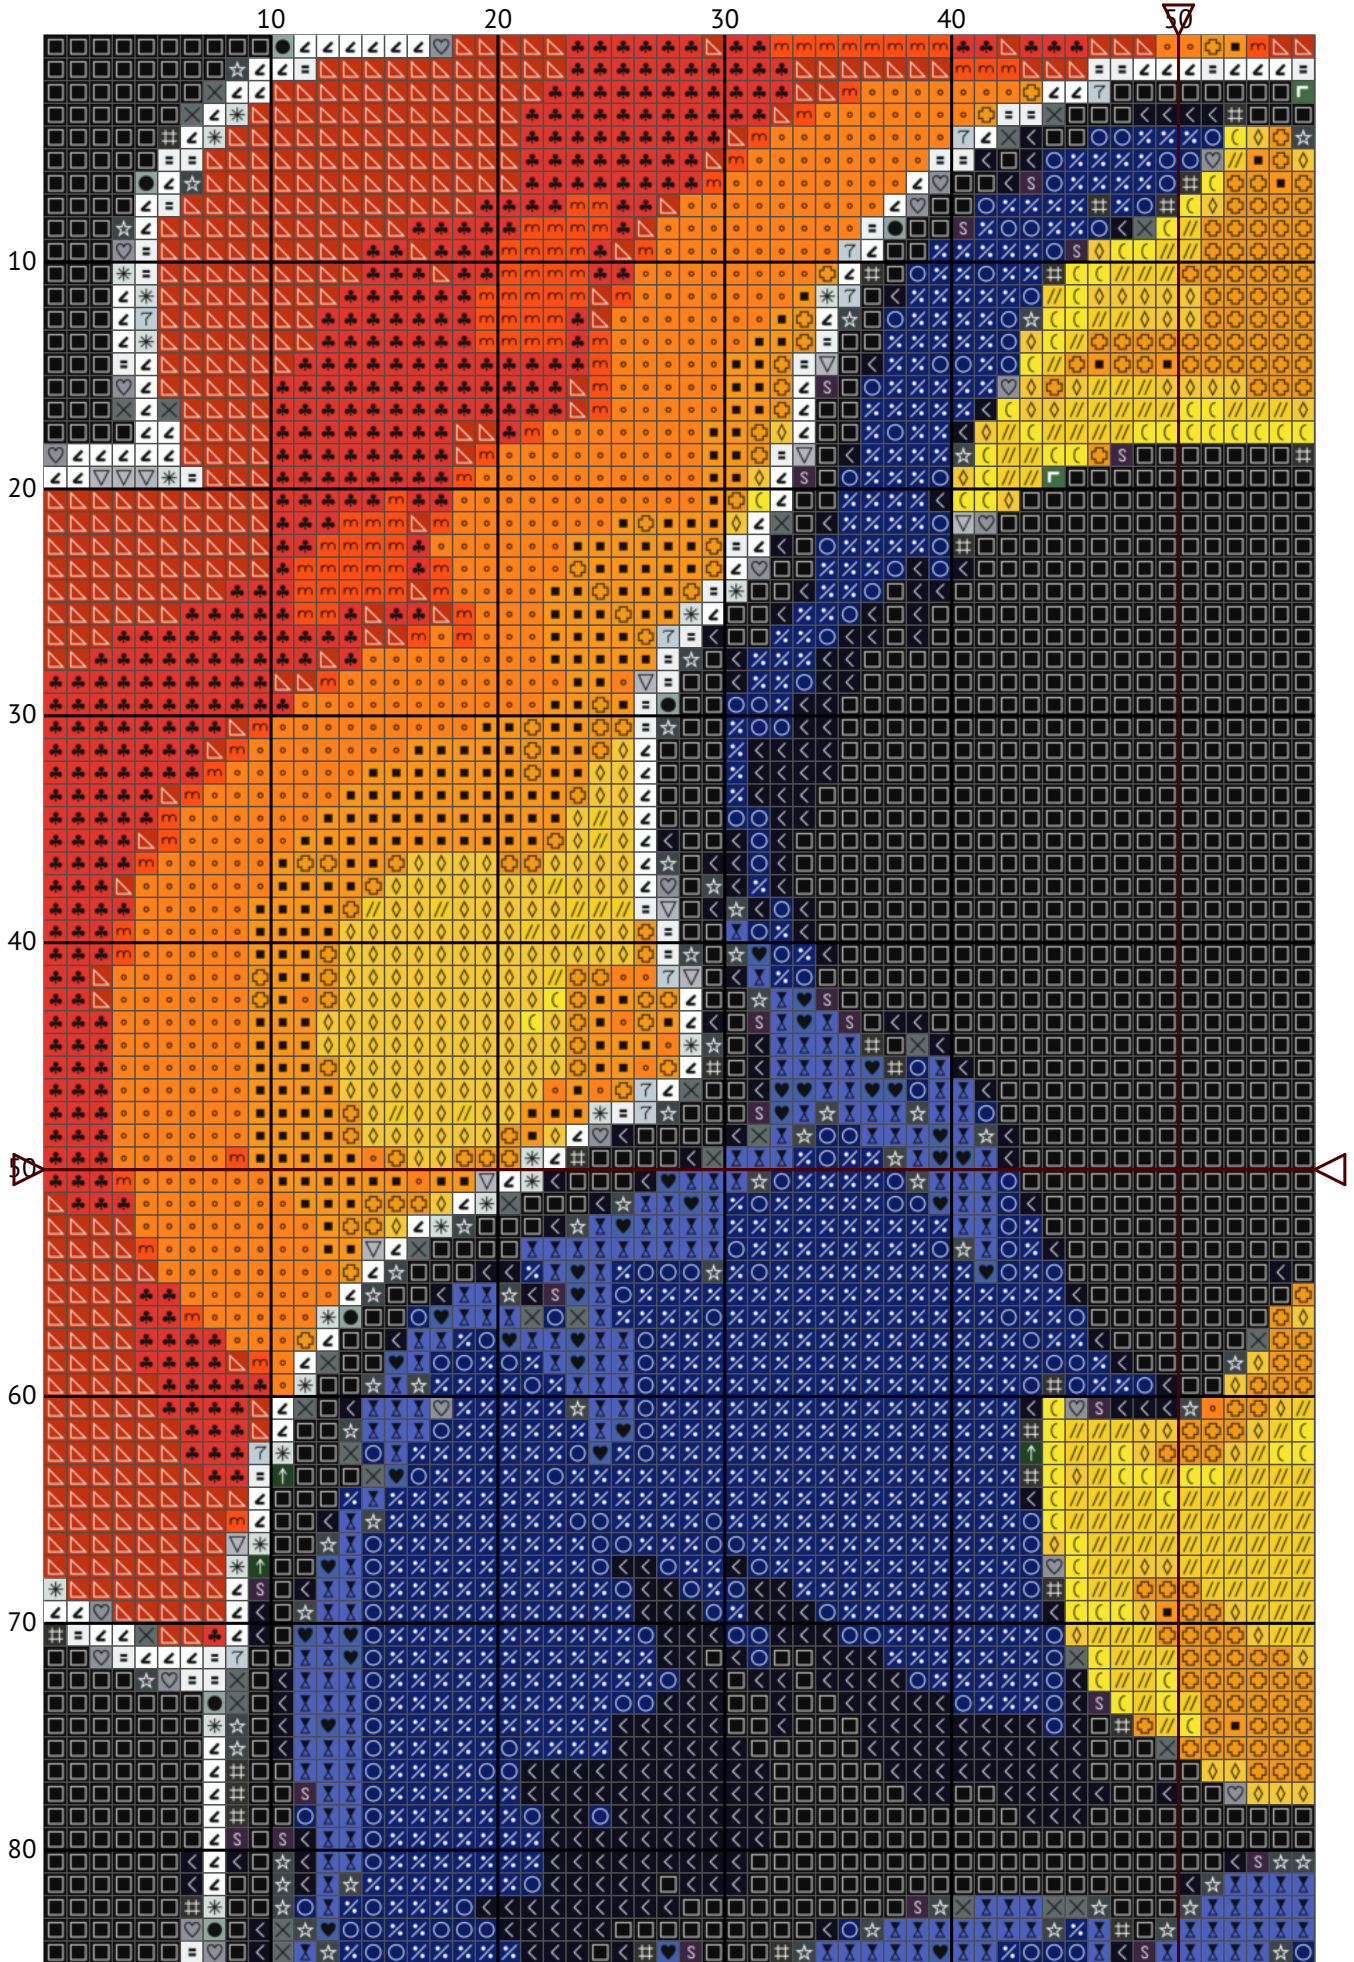

Николаевский Ванёк

Схема вышивки крестиком

Размер: 100 x 100 крестиков

Николаевский Ванёк

Николаевский Ванёк

Николаевский Ванёк

Николаевский Ванёк

Николаевский Ванёк
Список нитей мулине DMC

N	Symbol	Number	Name	Stitches
1			DMC BLANK White	74
2			DMC 02 Tin	29
3			DMC 03 Tin - Medium	53
4			DMC 29 Eggplant	53
5			DMC 168 Pewter - Very Light	26
6			DMC 169 Pewter - Light	101
7			DMC 307 Lemon	185
8			DMC 322 Baby Blue - Dark	54
9			DMC 413 Pewter Gray - Dark	112
10			DMC B5200 Snow White	186
11			DMC 310 Black	2333
12			DMC 351 Coral	728
13			DMC 367 Pistachio Green - Dark	7
14			DMC 720 Orange Spice - Dark	846
15			DMC 726 Topaz - Light	412
16			DMC 741 Tangerine - Medium	674
17			DMC 742 Tangerine - Light	351
18			DMC 796 Royal Blue - Dark	998
19			DMC 820 Royal Blue - Very Dark	270
20			DMC 895 Hunter Green - Very Dark	3
21			DMC 927 Gray Green - Light	15
22			DMC 939 Navy Blue - Very Dark	524
23			DMC 970 Pumpkin - Light	281
24			DMC 972 Canary - Deep	588
25			DMC 973 Canary - Bright	743
26			DMC 3756 Baby Blue - Ultra Very Light	57
27			DMC 3799 Pewter Gray - Very Dark	68
28			DMC 3838 Lavender Blue - Dark	229