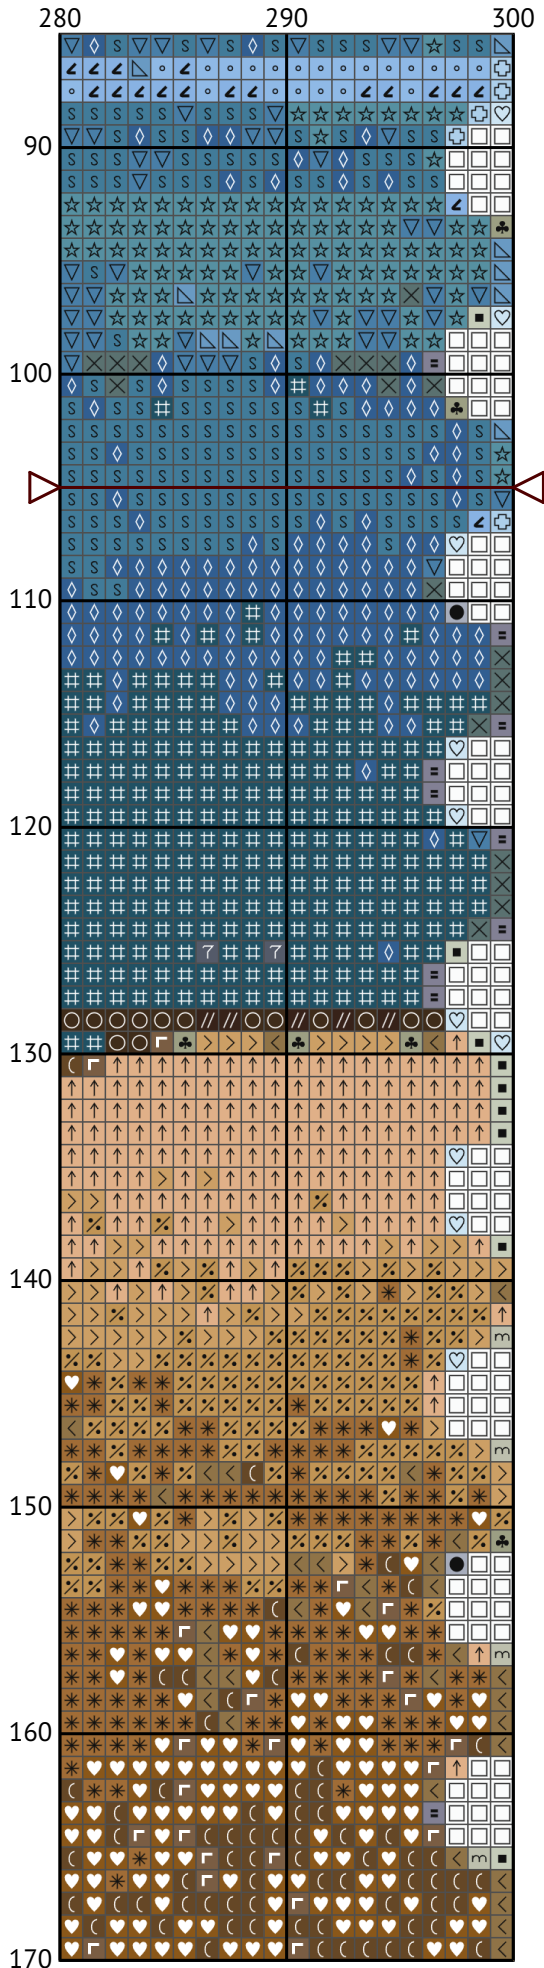

Русській військовий корабель, іді ...

Схема вишивки хрестиком

Розмір: 300 x 210 хрестиків

Русській військовий корабель, іді ...

Русській военний корабль, іді ...

Русській війнний корабль, іді ...

Русській війнний корабль, іді ...

Русській военний корабль, іді ...

Русській військовий корабель, іді ...

Русській війнний корабль, іді ...

Русский военный корабль, іді ...

Русській військовий корабель, іді ...

Русській війнний корабль, іді ...

Русській військовий корабель, іді ...

Русській військовий корабель, іді ...

Рускій военний корабль, іді ...

Русский военный корабль, іді ...

Рускій военний корабль, іді ...

Русській воєнний корабль, іді ...

Русскій военний корабль, іді ...

Русській війсьній корабль, іді ...
Список ниток муліне DMC

N	Symbol	Number	Name	Stitches
1		 DMC 167	Yellow Beige - Very Dark	2523
2		 DMC 310	Black	1451
3		 DMC 317	Pewter Gray	1080
4		 DMC 318	Steel Gray - Light	2097
5		 DMC 415	Pearl Gray	893
6		 DMC 422	Hazelnut Brown - Light	2693
7		 DMC 518	Wedgwood - Light	1546
8		 DMC 519	Sky Blue	2555
9		 DMC 597	Turquoise	2261
10		 DMC 610	Drab Brown - Dark	3203
11		 DMC 612	Drab Brown - Light	449
12		 DMC 647	Beaver Gray - Medium	1439
13		 DMC 738	Tan - Very Light	1435
14		 DMC 807	Peacock Blue	2349
15		 DMC 827	Blue - Very Light	5515
16		 DMC 838	Beige Brown - Very Dark	2279
17		 DMC 840	Beige Brown - Medium	979
18		 DMC 898	Coffee Brown - Very Dark	95
19		 DMC 926	Gray Green - Medium	1995
20		 DMC 945	Tawny	4445
21		 DMC 3024	Brown Gray - Very Light	284
22		 DMC 3072	Beaver Gray - Very Light	632
23		 DMC 3325	Baby Blue - Light	2089
24		 DMC 3753	Antique Blue - Ultra Very Light	2515
25		 DMC 3760	Wedgwood - Medium	2345
26		 DMC 3781	Mocha Brown - Dark	4026
27		 DMC 3809	Turquoise - Very Dark	1034
28		 DMC 3829	Old Gold - Very Dark	1606
29		 DMC 3841	Baby Blue - Pale	5810
30		 DMC B5200	Snow White	1377