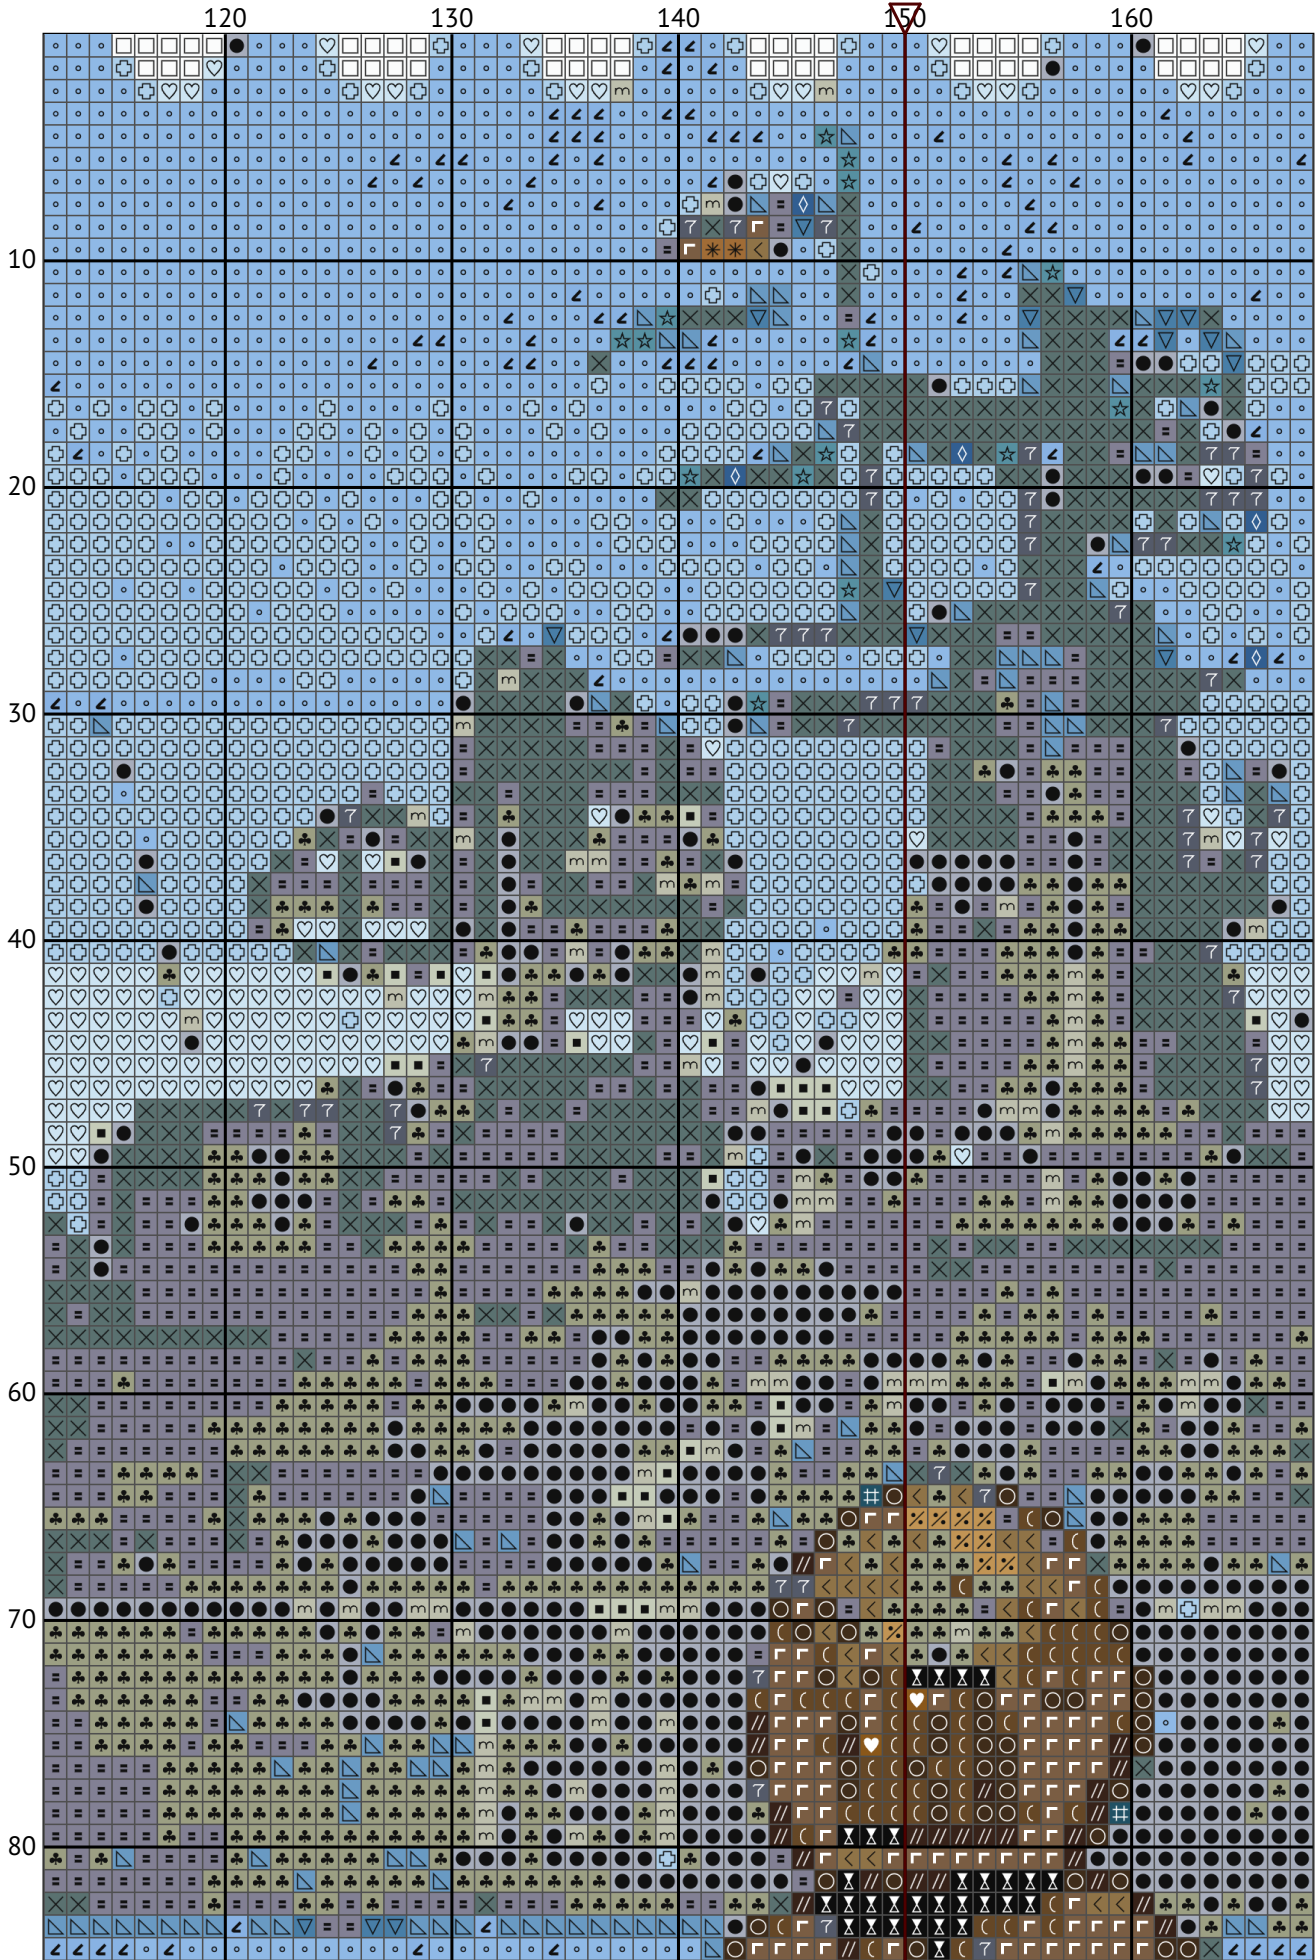

Русській військовий корабель, іді ...

Схема вишивки хрестиком

Розмір: 300 x 210 хрестиків

Русській військовий корабель, іді ...

Русській военний корабль, іді ...

Русській війнний корабль, іді ...

Русській війнний корабль, іді ...

Русській военний корабль, іді ...

Русській військовий корабель, іді ...

Русській війнний корабль, іді ...

Русский военный корабль, іді ...

Русській військовий корабель, іді ...

Русській війнний корабль, іді ...

Русській військовий корабель, іді ...

Русській військовий корабель, іді ...

Рускій военний корабль, іді ...

Русский военный корабль, іді ...

Рускій военний корабль, іді ...

Русській воєнний корабль, іді ...

Русскій военний корабль, іді ...

Русській війсьній корабль, іді ...
Список ниток муліне DMC

N	Symbol	Number	Name	Stitches
1		 DMC 167	Yellow Beige - Very Dark	2523
2		 DMC 310	Black	1451
3		 DMC 317	Pewter Gray	1080
4		 DMC 318	Steel Gray - Light	2097
5		 DMC 415	Pearl Gray	893
6		 DMC 422	Hazelnut Brown - Light	2693
7		 DMC 518	Wedgwood - Light	1546
8		 DMC 519	Sky Blue	2555
9		 DMC 597	Turquoise	2261
10		 DMC 610	Drab Brown - Dark	3203
11		 DMC 612	Drab Brown - Light	449
12		 DMC 647	Beaver Gray - Medium	1439
13		 DMC 738	Tan - Very Light	1435
14		 DMC 807	Peacock Blue	2349
15		 DMC 827	Blue - Very Light	5515
16		 DMC 838	Beige Brown - Very Dark	2279
17		 DMC 840	Beige Brown - Medium	979
18		 DMC 898	Coffee Brown - Very Dark	95
19		 DMC 926	Gray Green - Medium	1995
20		 DMC 945	Tawny	4445
21		 DMC 3024	Brown Gray - Very Light	284
22		 DMC 3072	Beaver Gray - Very Light	632
23		 DMC 3325	Baby Blue - Light	2089
24		 DMC 3753	Antique Blue - Ultra Very Light	2515
25		 DMC 3760	Wedgwood - Medium	2345
26		 DMC 3781	Mocha Brown - Dark	4026
27		 DMC 3809	Turquoise - Very Dark	1034
28		 DMC 3829	Old Gold - Very Dark	1606
29		 DMC 3841	Baby Blue - Pale	5810
30		 DMC B5200	Snow White	1377