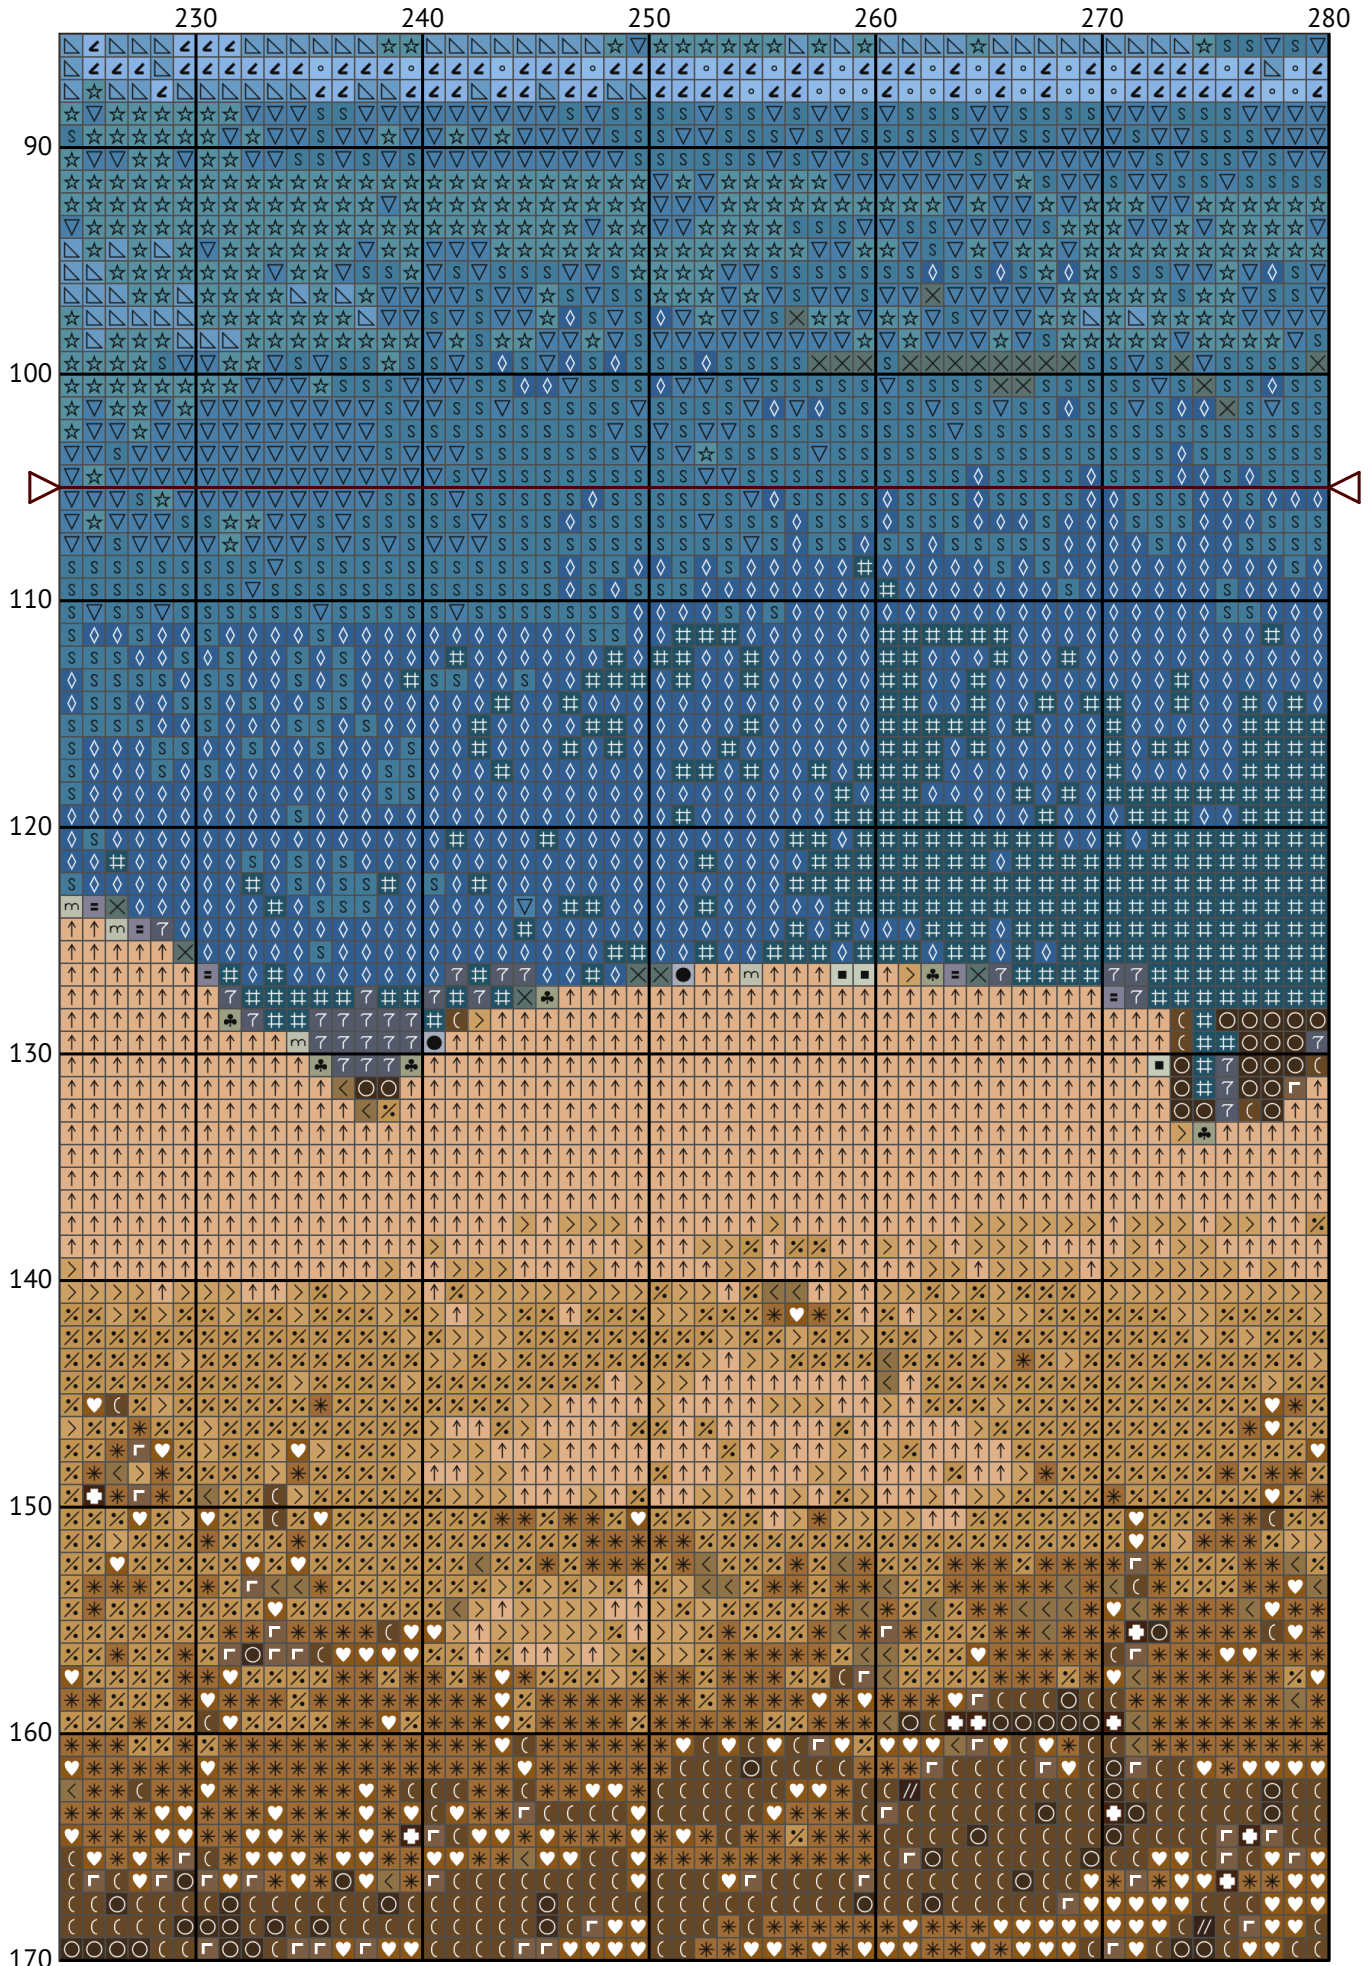

Русській військовий корабель, іді ...

Схема вишивки хрестиком

Розмір: 300 x 210 хрестиків

Русській військовий корабель, іді ...

Русській военний корабль, іді ...

Русській війнний корабль, іді ...

Русській війнний корабль, іді ...

Русській военний корабль, іді ...

Русській військовий корабель, іді ...

Русській війнний корабль, іді ...

Русский военный корабль, іді ...

Русській військовий корабель, іді ...

Русській війнний корабль, іді ...

Русській військовий корабель, іді ...

Русській військовий корабель, іді ...

Рускій военний корабль, іді ...

Русский военный корабль, іді ...

Рускій военний корабль, іді ...

Русській воєнний корабль, іді ...

Русскій военний корабль, іді ...

Русській війсьній корабль, іді ...
Список ниток муліне DMC

N	Symbol	Number	Name	Stitches
1		 DMC 167	Yellow Beige - Very Dark	2523
2		 DMC 310	Black	1451
3		 DMC 317	Pewter Gray	1080
4		 DMC 318	Steel Gray - Light	2097
5		 DMC 415	Pearl Gray	893
6		 DMC 422	Hazelnut Brown - Light	2693
7		 DMC 518	Wedgwood - Light	1546
8		 DMC 519	Sky Blue	2555
9		 DMC 597	Turquoise	2261
10		 DMC 610	Drab Brown - Dark	3203
11		 DMC 612	Drab Brown - Light	449
12		 DMC 647	Beaver Gray - Medium	1439
13		 DMC 738	Tan - Very Light	1435
14		 DMC 807	Peacock Blue	2349
15		 DMC 827	Blue - Very Light	5515
16		 DMC 838	Beige Brown - Very Dark	2279
17		 DMC 840	Beige Brown - Medium	979
18		 DMC 898	Coffee Brown - Very Dark	95
19		 DMC 926	Gray Green - Medium	1995
20		 DMC 945	Tawny	4445
21		 DMC 3024	Brown Gray - Very Light	284
22		 DMC 3072	Beaver Gray - Very Light	632
23		 DMC 3325	Baby Blue - Light	2089
24		 DMC 3753	Antique Blue - Ultra Very Light	2515
25		 DMC 3760	Wedgwood - Medium	2345
26		 DMC 3781	Mocha Brown - Dark	4026
27		 DMC 3809	Turquoise - Very Dark	1034
28		 DMC 3829	Old Gold - Very Dark	1606
29		 DMC 3841	Baby Blue - Pale	5810
30		 DMC B5200	Snow White	1377