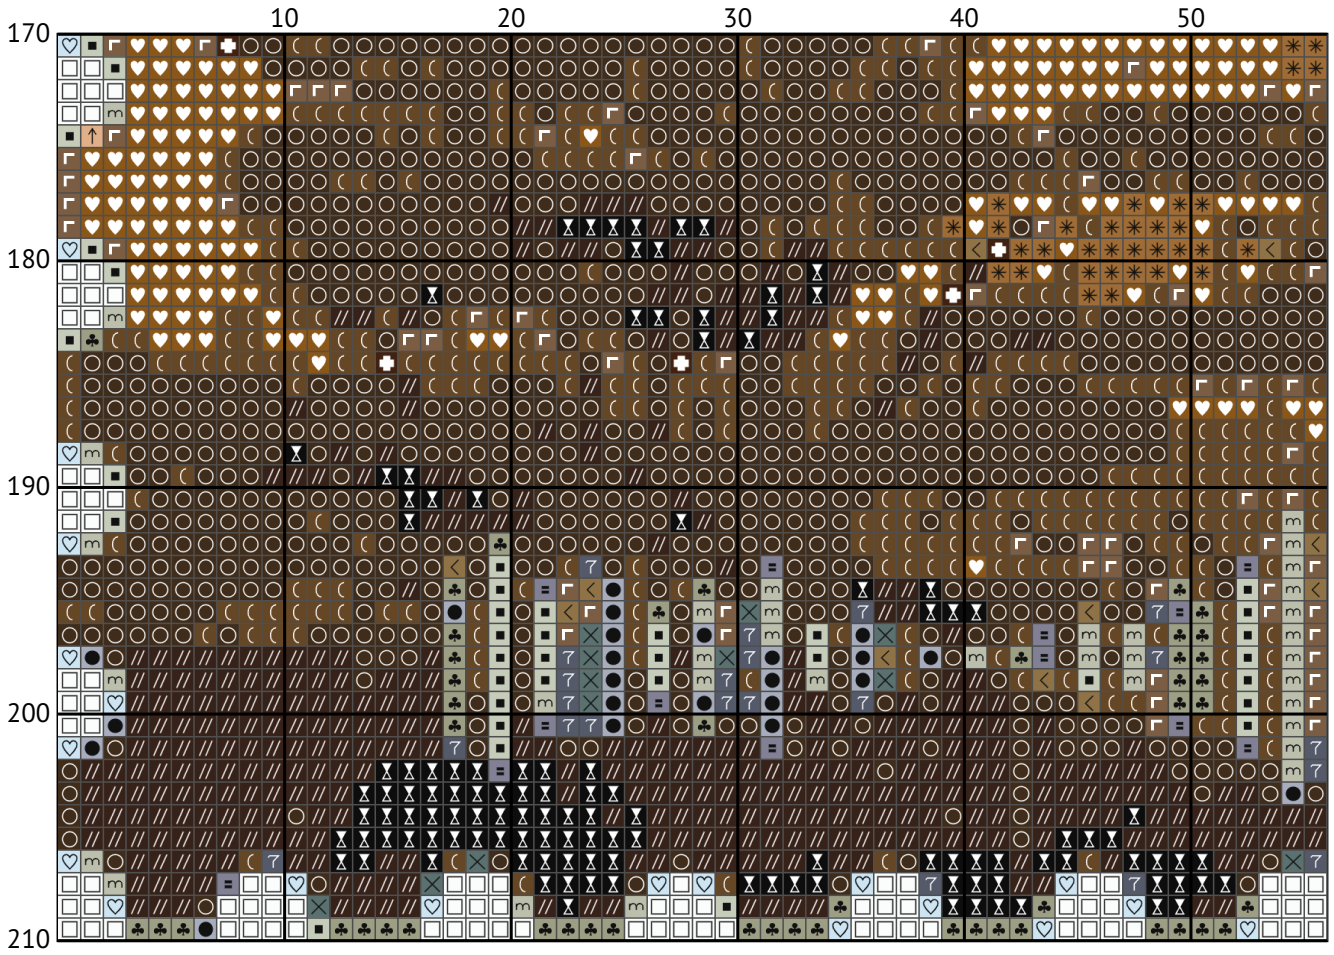

Русській військовий корабель, іді ...