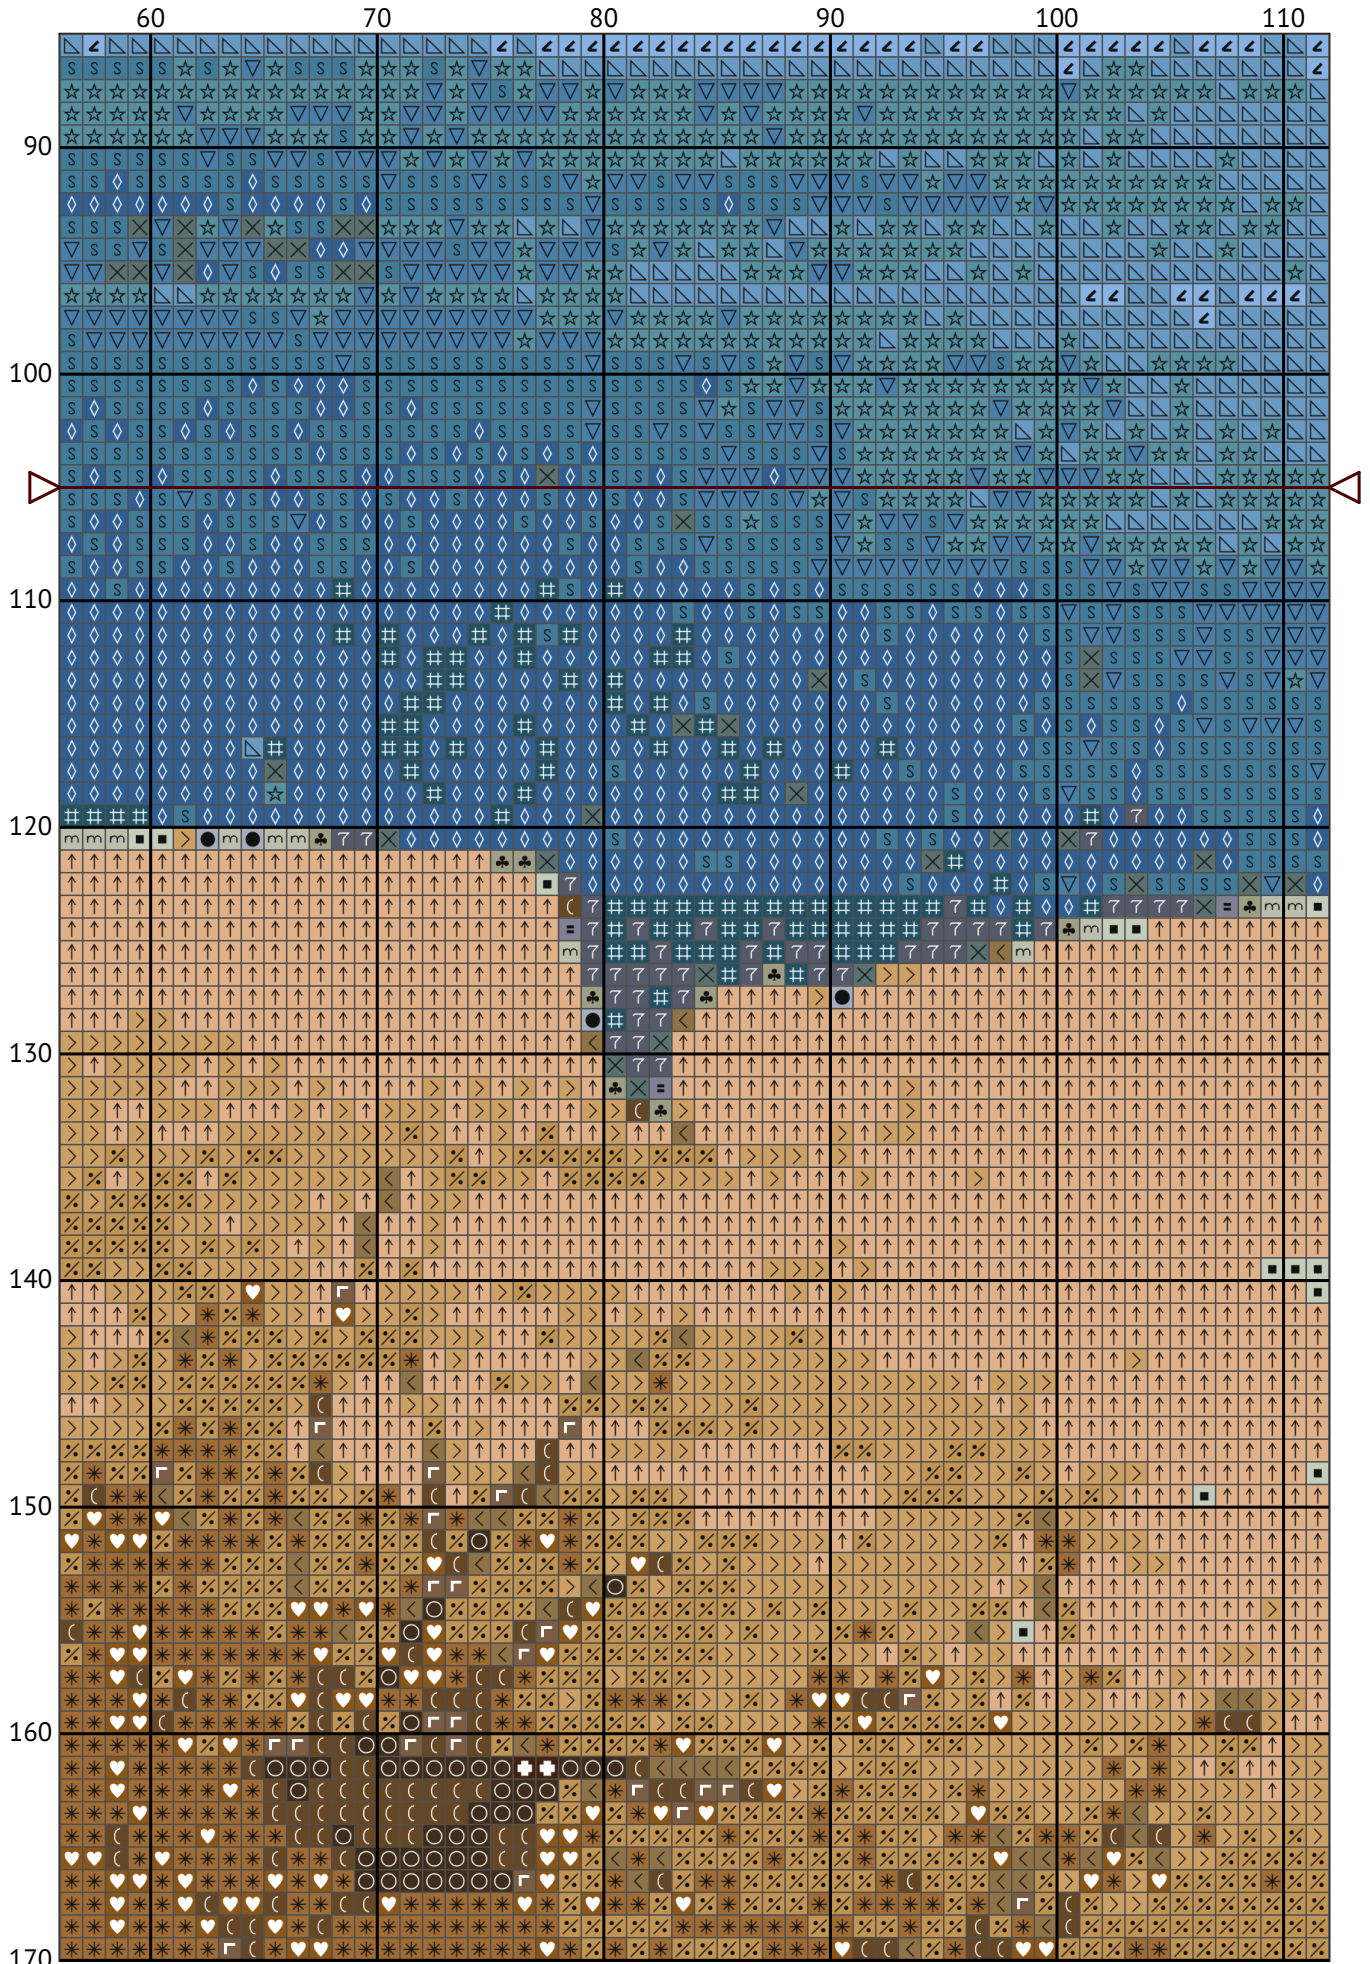

Русській військовий корабель, іді ...

Схема вишивки хрестиком

Розмір: 300 x 210 хрестиків

Русській військовий корабель, іді ...

Русській военний корабль, іді ...

Русській війнний корабль, іді ...

Русській війнний корабль, іді ...

Русській военний корабль, іді ...

Русській військовий корабель, іді ...

Русській війнний корабль, іді ...

Русский военный корабль, іді ...

Русській військовий корабель, іді ...

Русській війнний корабль, іді ...

Русській військовий корабель, іді ...

Русській військовий корабель, іді ...

Рускій военний корабль, іді ...

Русский военный корабль, іді ...

Рускій военний корабль, іді ...

Русській воєнний корабль, іді ...

Русскій военний корабль, іді ...

Русській війсьній корабль, іді ...
Список ниток муліне DMC

N	Symbol	Number	Name	Stitches
1		 DMC 167	Yellow Beige - Very Dark	2523
2		 DMC 310	Black	1451
3		 DMC 317	Pewter Gray	1080
4		 DMC 318	Steel Gray - Light	2097
5		 DMC 415	Pearl Gray	893
6		 DMC 422	Hazelnut Brown - Light	2693
7		 DMC 518	Wedgwood - Light	1546
8		 DMC 519	Sky Blue	2555
9		 DMC 597	Turquoise	2261
10		 DMC 610	Drab Brown - Dark	3203
11		 DMC 612	Drab Brown - Light	449
12		 DMC 647	Beaver Gray - Medium	1439
13		 DMC 738	Tan - Very Light	1435
14		 DMC 807	Peacock Blue	2349
15		 DMC 827	Blue - Very Light	5515
16		 DMC 838	Beige Brown - Very Dark	2279
17		 DMC 840	Beige Brown - Medium	979
18		 DMC 898	Coffee Brown - Very Dark	95
19		 DMC 926	Gray Green - Medium	1995
20		 DMC 945	Tawny	4445
21		 DMC 3024	Brown Gray - Very Light	284
22		 DMC 3072	Beaver Gray - Very Light	632
23		 DMC 3325	Baby Blue - Light	2089
24		 DMC 3753	Antique Blue - Ultra Very Light	2515
25		 DMC 3760	Wedgwood - Medium	2345
26		 DMC 3781	Mocha Brown - Dark	4026
27		 DMC 3809	Turquoise - Very Dark	1034
28		 DMC 3829	Old Gold - Very Dark	1606
29		 DMC 3841	Baby Blue - Pale	5810
30		 DMC B5200	Snow White	1377