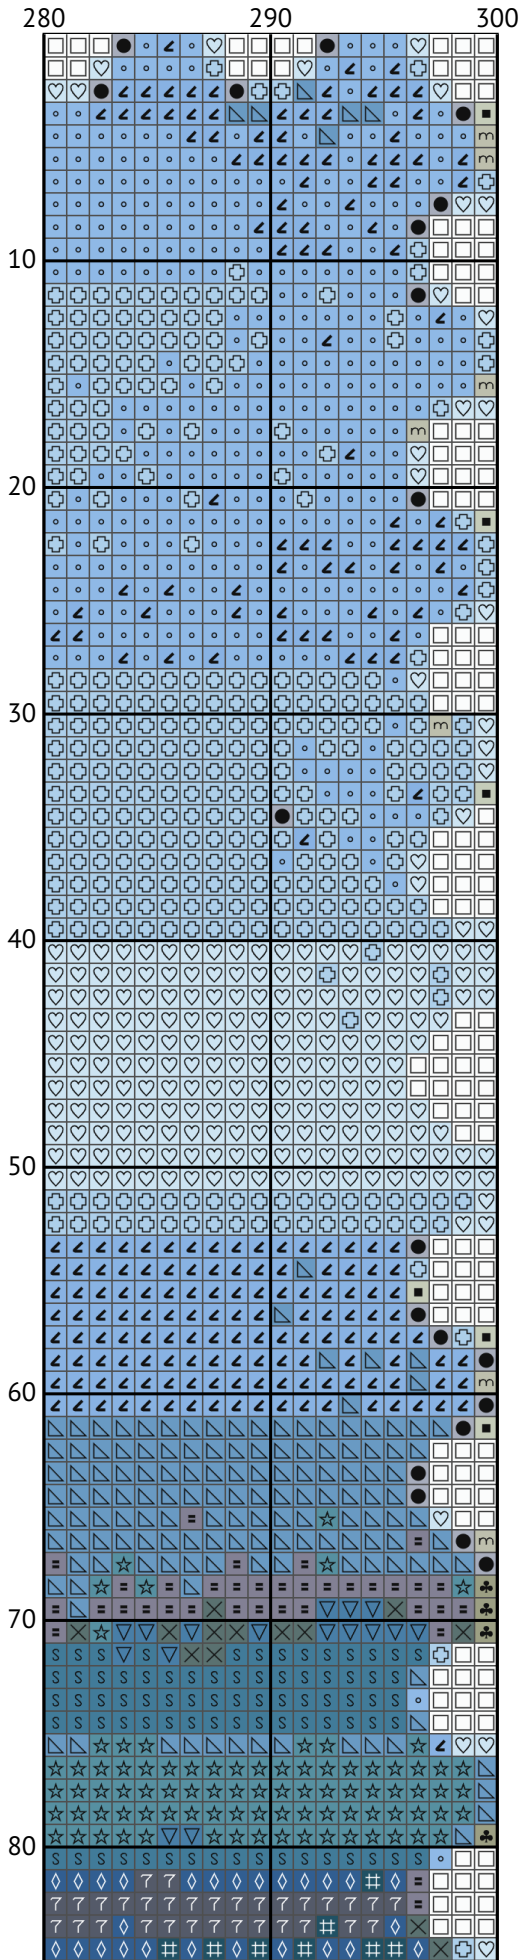

Русській військовий корабель, іді ...

Схема вишивки хрестиком

Розмір: 300 x 210 хрестиків

Русській військовий корабель, іді ...

Русській военний корабль, іді ...

Русській війнний корабль, іді ...

Русській війнний корабль, іді ...

Русській военний корабль, іді ...

Русській військовий корабель, іді ...

Русській війнний корабль, іді ...

Русский военный корабль, іді ...

Русській військовий корабель, іді ...

Русській війнний корабль, іді ...

Русській військовий корабель, іді ...

Русській військовий корабель, іді ...

Рускій военний корабль, іді ...

Русский военный корабль, іді ...

Рускій военний корабль, іді ...

Русській воєнний корабль, іді ...

Русскій военний корабль, іді ...

Русській війсьній корабль, іді ...
Список ниток муліне DMC

N	Symbol	Number	Name	Stitches
1		 DMC 167	Yellow Beige - Very Dark	2523
2		 DMC 310	Black	1451
3		 DMC 317	Pewter Gray	1080
4		 DMC 318	Steel Gray - Light	2097
5		 DMC 415	Pearl Gray	893
6		 DMC 422	Hazelnut Brown - Light	2693
7		 DMC 518	Wedgwood - Light	1546
8		 DMC 519	Sky Blue	2555
9		 DMC 597	Turquoise	2261
10		 DMC 610	Drab Brown - Dark	3203
11		 DMC 612	Drab Brown - Light	449
12		 DMC 647	Beaver Gray - Medium	1439
13		 DMC 738	Tan - Very Light	1435
14		 DMC 807	Peacock Blue	2349
15		 DMC 827	Blue - Very Light	5515
16		 DMC 838	Beige Brown - Very Dark	2279
17		 DMC 840	Beige Brown - Medium	979
18		 DMC 898	Coffee Brown - Very Dark	95
19		 DMC 926	Gray Green - Medium	1995
20		 DMC 945	Tawny	4445
21		 DMC 3024	Brown Gray - Very Light	284
22		 DMC 3072	Beaver Gray - Very Light	632
23		 DMC 3325	Baby Blue - Light	2089
24		 DMC 3753	Antique Blue - Ultra Very Light	2515
25		 DMC 3760	Wedgwood - Medium	2345
26		 DMC 3781	Mocha Brown - Dark	4026
27		 DMC 3809	Turquoise - Very Dark	1034
28		 DMC 3829	Old Gold - Very Dark	1606
29		 DMC 3841	Baby Blue - Pale	5810
30		 DMC B5200	Snow White	1377