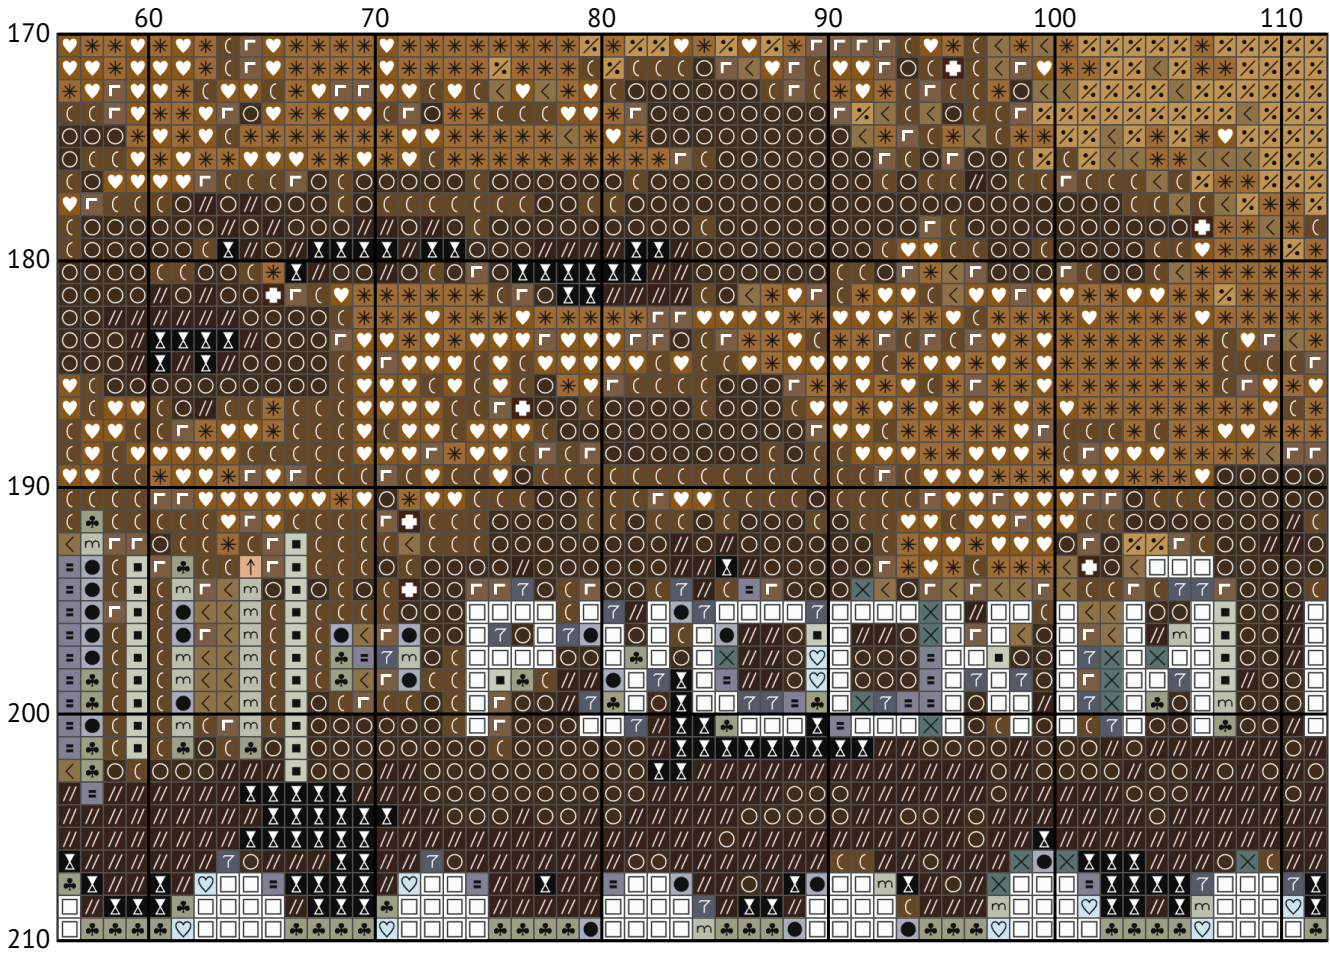

Рускій военний корабль, іді ...