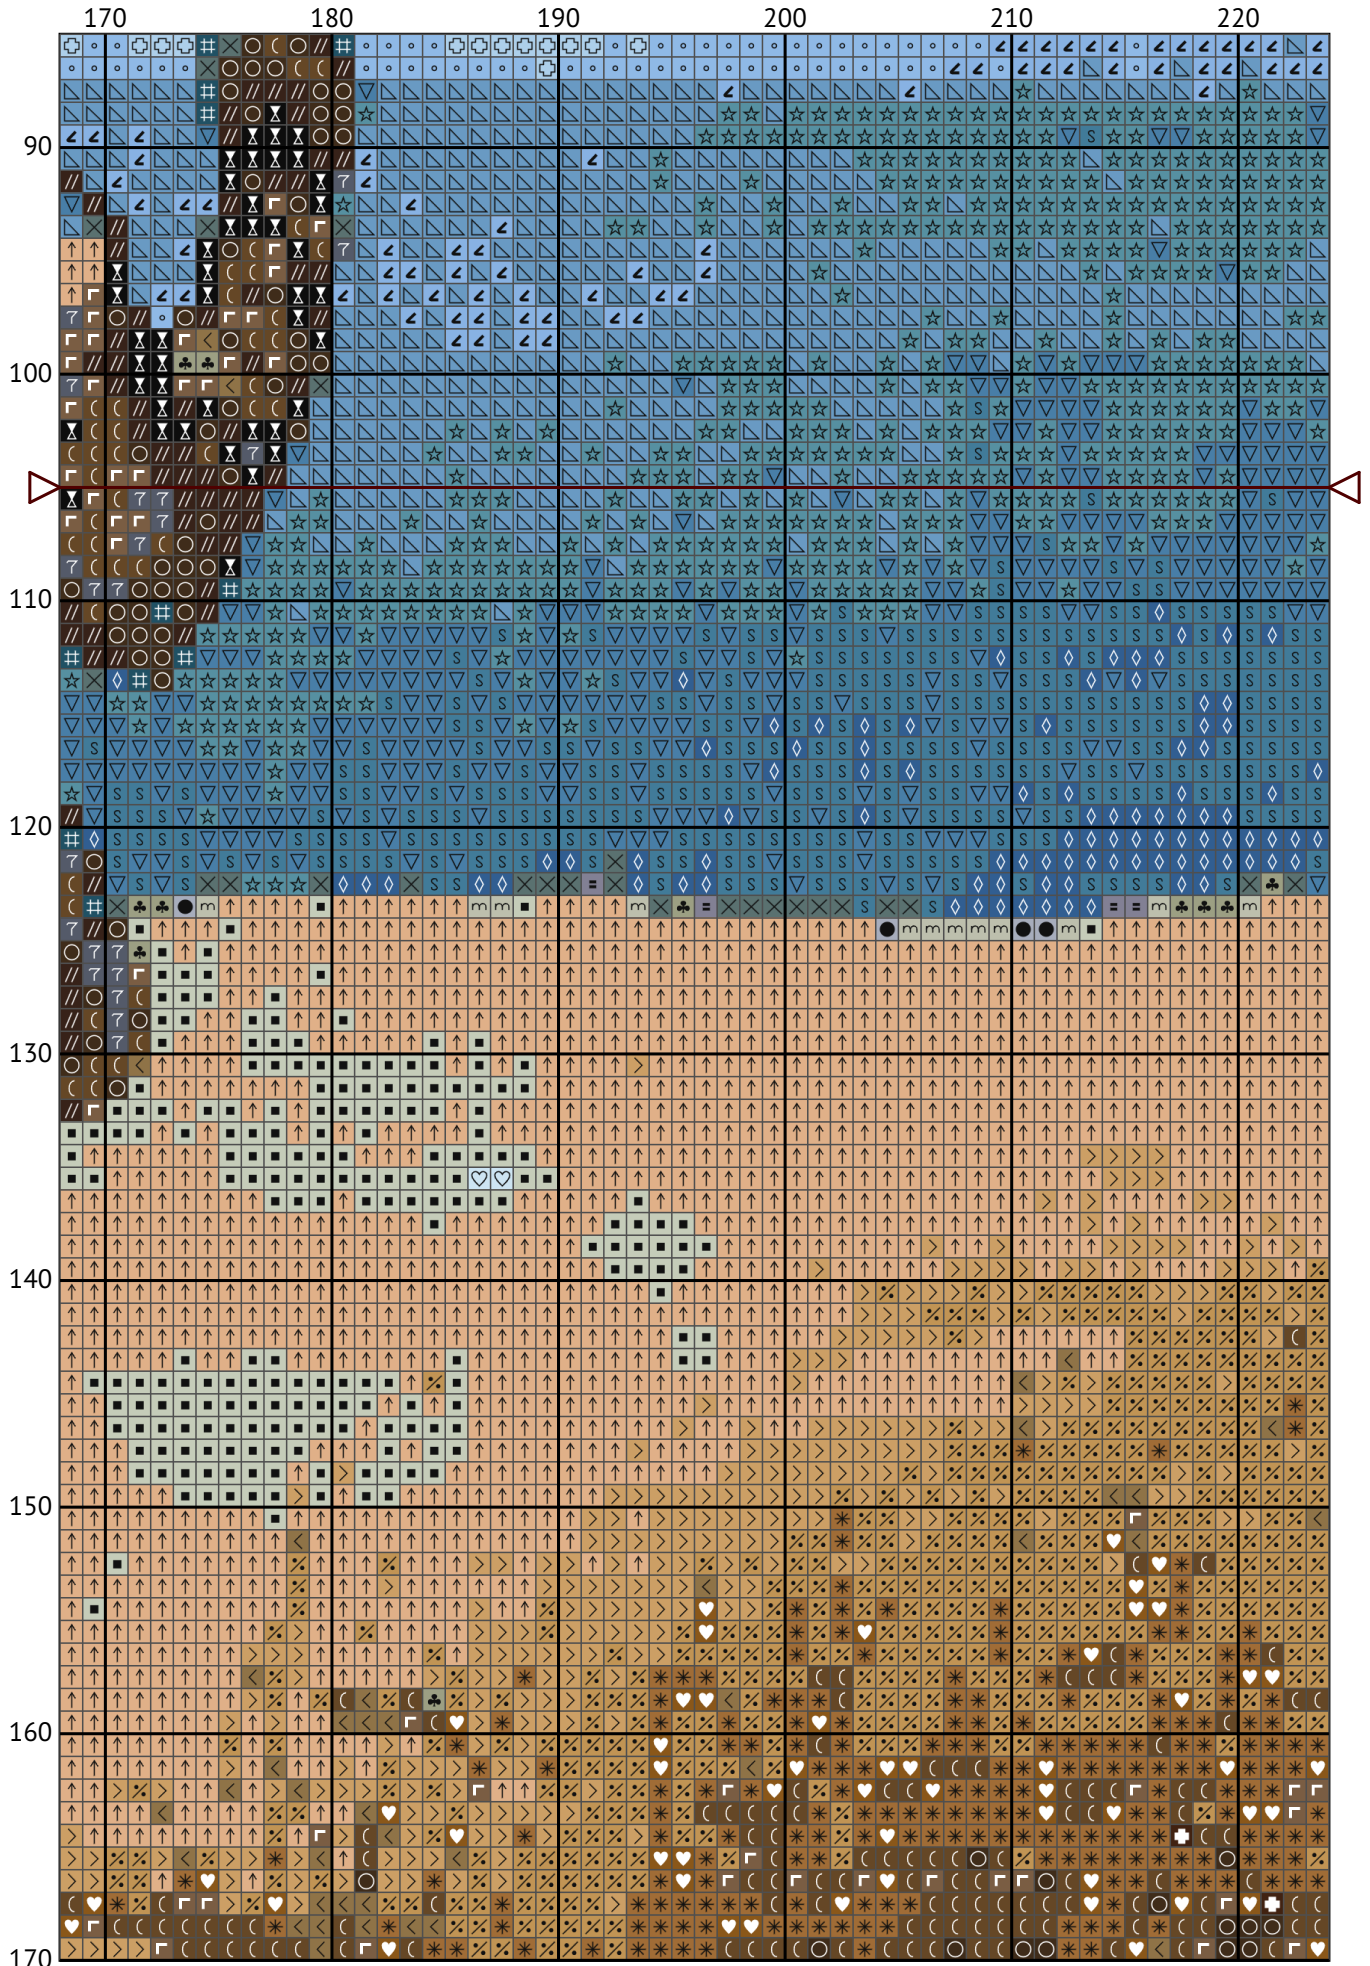

Русській військовий корабель, іді ...

Схема вишивки хрестиком

Розмір: 300 x 210 хрестиків

Русській військовий корабель, іді ...

Русській военний корабль, іді ...

Русській війнний корабль, іді ...

Русській війнний корабль, іді ...

Русській военний корабль, іді ...

Русській військовий корабель, іді ...

Русській війнний корабль, іді ...

Русский военный корабль, іді ...

Русській військовий корабель, іді ...

Русській війнний корабль, іді ...

Русській військовий корабель, іді ...

Русській військовий корабель, іді ...

Рускій военний корабль, іді ...

Русский военный корабль, іді ...

Рускій военний корабль, іді ...

Русській воєнний корабль, іді ...

Русскій военний корабль, іді ...

Русській війсьній корабль, іді ...
Список ниток муліне DMC

N	Symbol	Number	Name	Stitches
1		 DMC 167	Yellow Beige - Very Dark	2523
2		 DMC 310	Black	1451
3		 DMC 317	Pewter Gray	1080
4		 DMC 318	Steel Gray - Light	2097
5		 DMC 415	Pearl Gray	893
6		 DMC 422	Hazelnut Brown - Light	2693
7		 DMC 518	Wedgwood - Light	1546
8		 DMC 519	Sky Blue	2555
9		 DMC 597	Turquoise	2261
10		 DMC 610	Drab Brown - Dark	3203
11		 DMC 612	Drab Brown - Light	449
12		 DMC 647	Beaver Gray - Medium	1439
13		 DMC 738	Tan - Very Light	1435
14		 DMC 807	Peacock Blue	2349
15		 DMC 827	Blue - Very Light	5515
16		 DMC 838	Beige Brown - Very Dark	2279
17		 DMC 840	Beige Brown - Medium	979
18		 DMC 898	Coffee Brown - Very Dark	95
19		 DMC 926	Gray Green - Medium	1995
20		 DMC 945	Tawny	4445
21		 DMC 3024	Brown Gray - Very Light	284
22		 DMC 3072	Beaver Gray - Very Light	632
23		 DMC 3325	Baby Blue - Light	2089
24		 DMC 3753	Antique Blue - Ultra Very Light	2515
25		 DMC 3760	Wedgwood - Medium	2345
26		 DMC 3781	Mocha Brown - Dark	4026
27		 DMC 3809	Turquoise - Very Dark	1034
28		 DMC 3829	Old Gold - Very Dark	1606
29		 DMC 3841	Baby Blue - Pale	5810
30		 DMC B5200	Snow White	1377