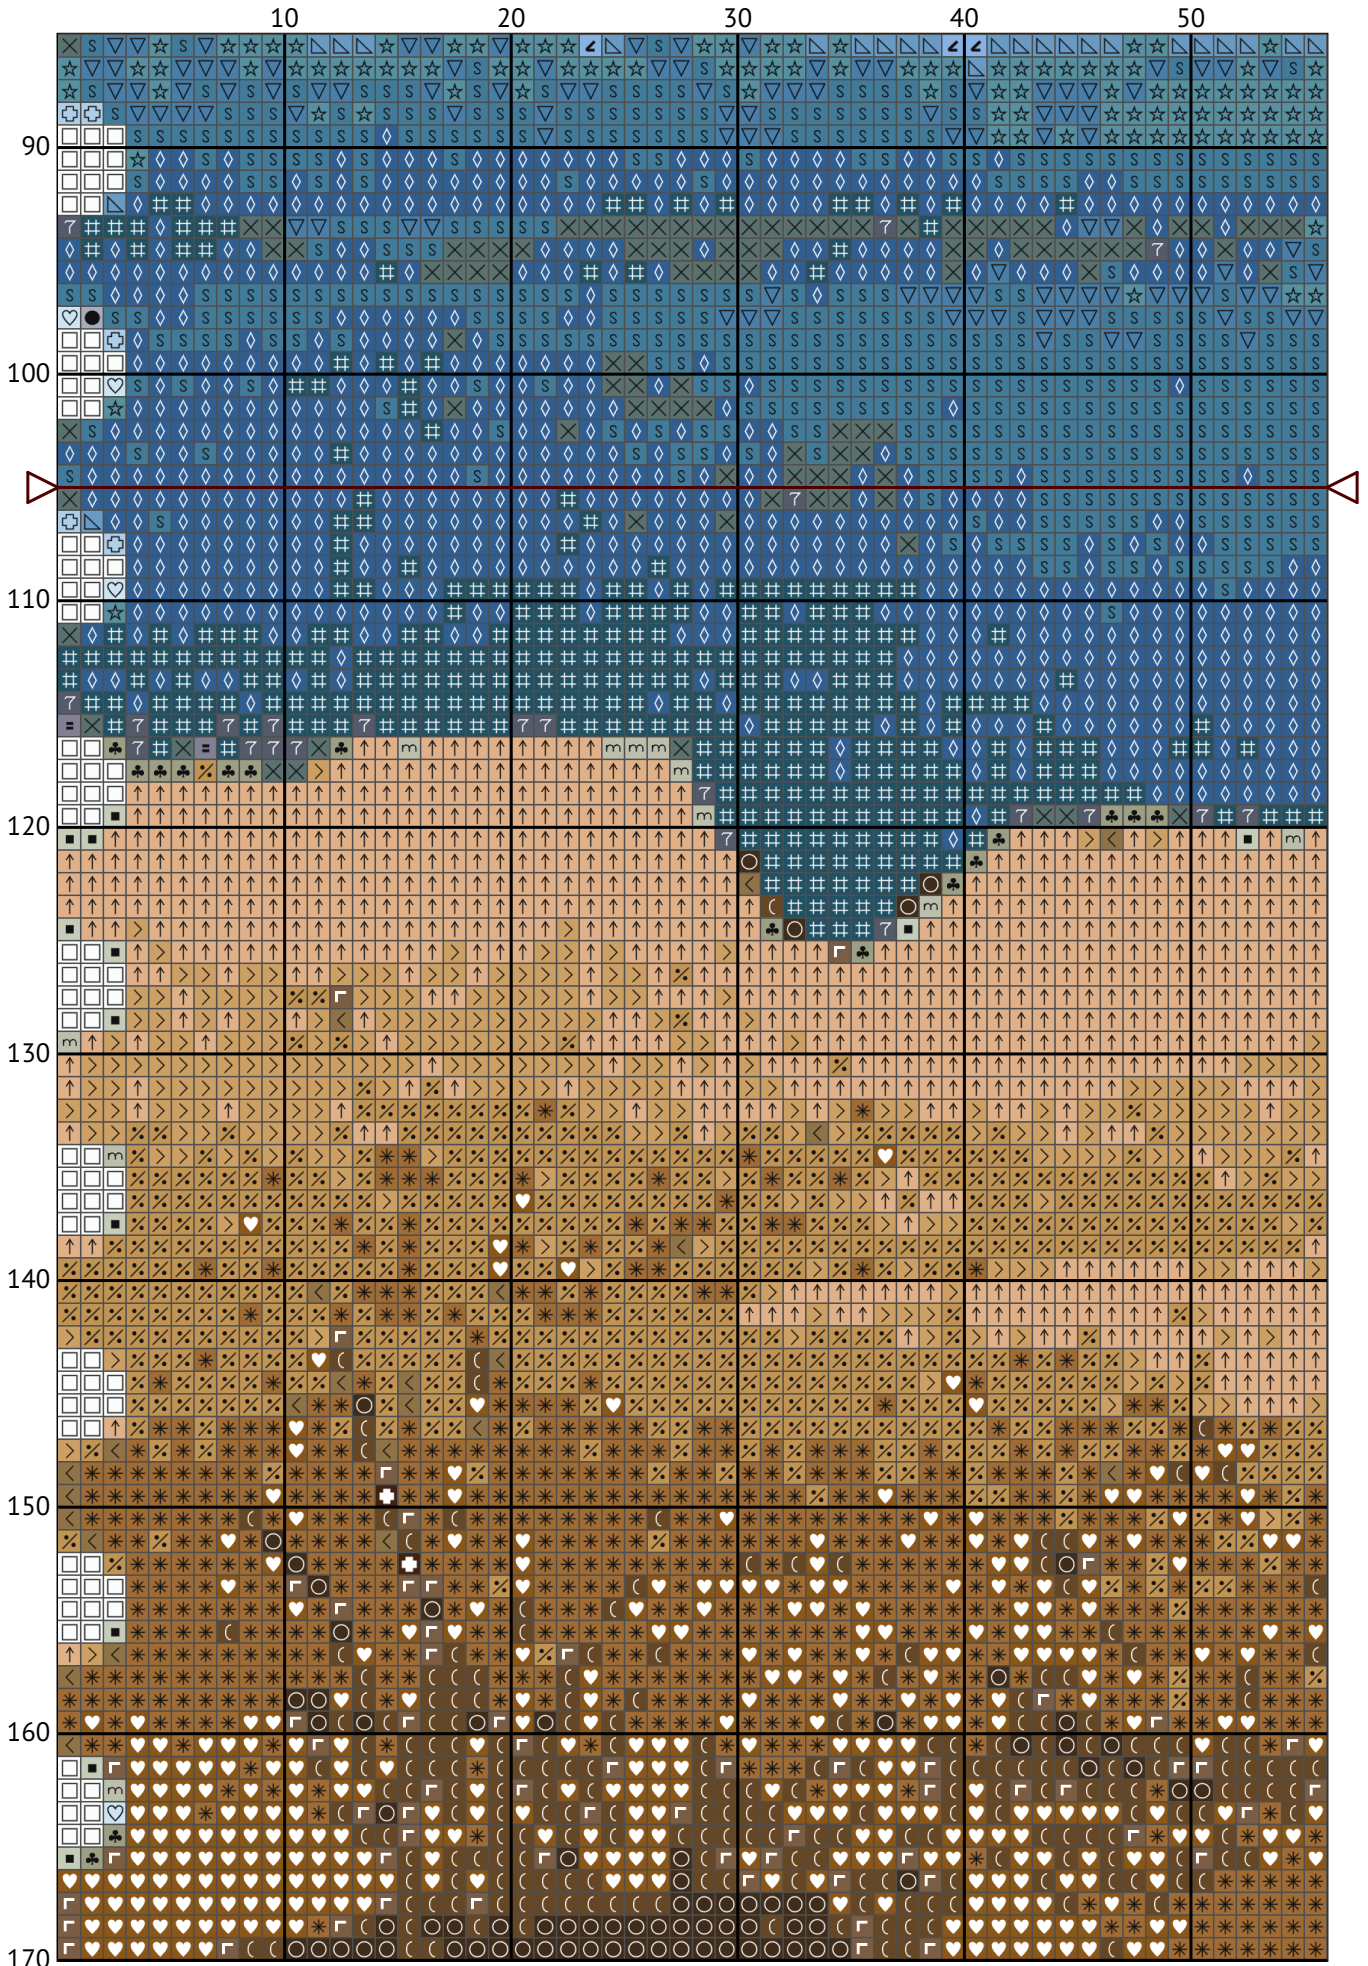

Русській військовий корабель, іді ...

Схема вишивки хрестиком

Розмір: 300 x 210 хрестиків

Русській військовий корабель, іді ...

Русській военний корабль, іді ...

Русській війнний корабль, іді ...

Русській війнний корабль, іді ...

Русській военний корабль, іді ...

Русській військовий корабель, іді ...

Русській війнний корабль, іді ...

Русский военный корабль, іді ...

Русській військовий корабель, іді ...

Русській війнний корабль, іді ...

Русській військовий корабель, іді ...

Русській військовий корабель, іді ...

Рускій военний корабль, іді ...

Русский военный корабль, іді ...

Рускій военний корабль, іді ...

Русській воєнний корабль, іді ...

Русскій военний корабль, іді ...

Русській війсьній корабль, іді ...
Список ниток муліне DMC

N	Symbol	Number	Name	Stitches
1		 DMC 167	Yellow Beige - Very Dark	2523
2		 DMC 310	Black	1451
3		 DMC 317	Pewter Gray	1080
4		 DMC 318	Steel Gray - Light	2097
5		 DMC 415	Pearl Gray	893
6		 DMC 422	Hazelnut Brown - Light	2693
7		 DMC 518	Wedgwood - Light	1546
8		 DMC 519	Sky Blue	2555
9		 DMC 597	Turquoise	2261
10		 DMC 610	Drab Brown - Dark	3203
11		 DMC 612	Drab Brown - Light	449
12		 DMC 647	Beaver Gray - Medium	1439
13		 DMC 738	Tan - Very Light	1435
14		 DMC 807	Peacock Blue	2349
15		 DMC 827	Blue - Very Light	5515
16		 DMC 838	Beige Brown - Very Dark	2279
17		 DMC 840	Beige Brown - Medium	979
18		 DMC 898	Coffee Brown - Very Dark	95
19		 DMC 926	Gray Green - Medium	1995
20		 DMC 945	Tawny	4445
21		 DMC 3024	Brown Gray - Very Light	284
22		 DMC 3072	Beaver Gray - Very Light	632
23		 DMC 3325	Baby Blue - Light	2089
24		 DMC 3753	Antique Blue - Ultra Very Light	2515
25		 DMC 3760	Wedgwood - Medium	2345
26		 DMC 3781	Mocha Brown - Dark	4026
27		 DMC 3809	Turquoise - Very Dark	1034
28		 DMC 3829	Old Gold - Very Dark	1606
29		 DMC 3841	Baby Blue - Pale	5810
30		 DMC B5200	Snow White	1377