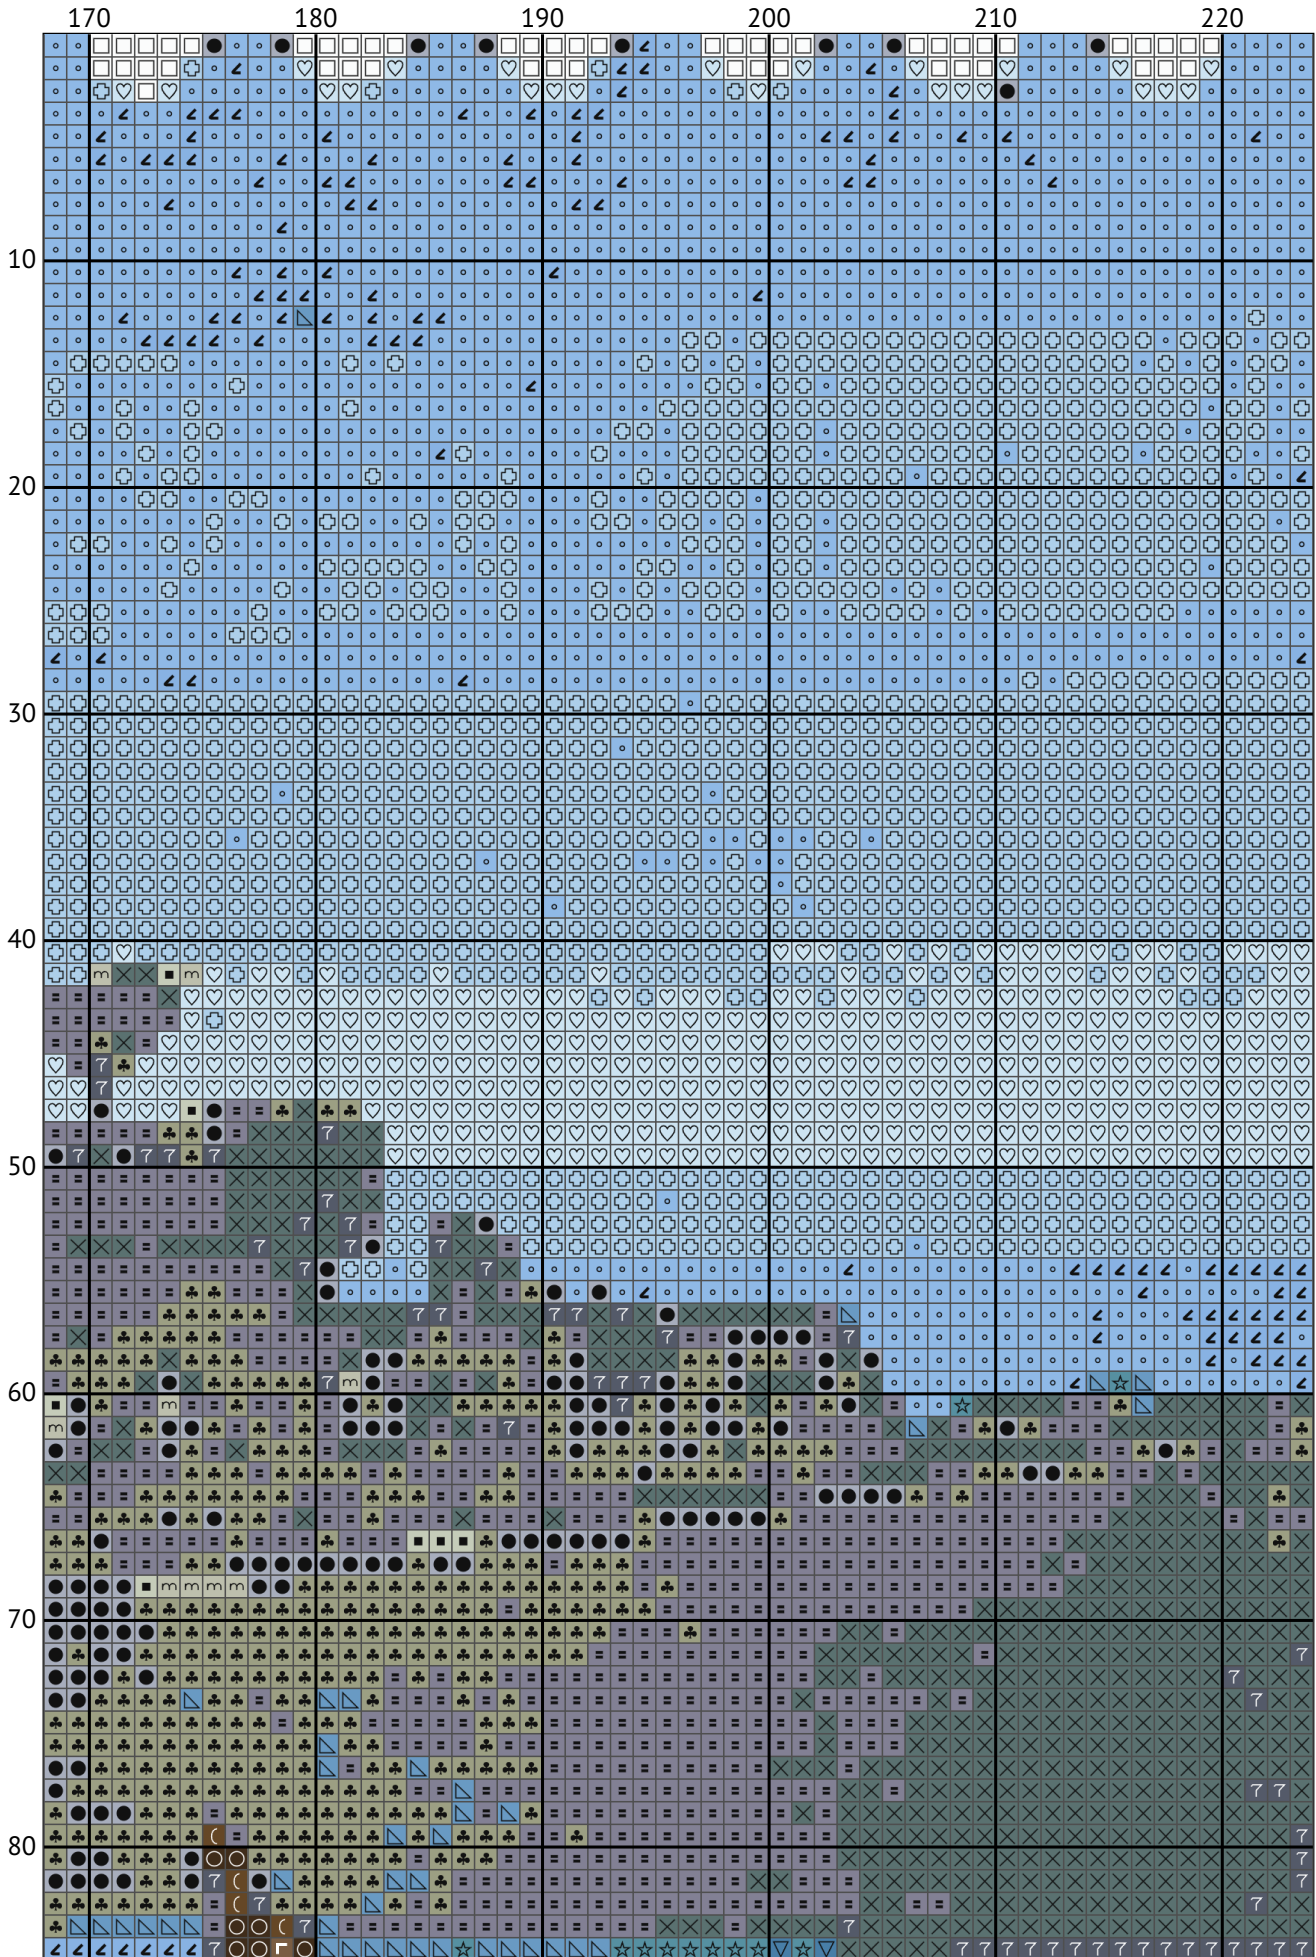

Русській військовий корабель, іді ...

Схема вишивки хрестиком

Розмір: 300 x 210 хрестиків

Русській військовий корабель, іді ...

Русській военний корабль, іді ...

Русській війнний корабль, іді ...

Русській війнний корабль, іді ...

Русській военний корабль, іді ...

Русській військовий корабель, іді ...

Русській війнний корабль, іді ...

Русский военный корабль, іді ...

Русській військовий корабель, іді ...

Русській війнний корабль, іді ...

Русській військовий корабель, іді ...

Русській військовий корабель, іді ...

Рускій военний корабль, іді ...

Русский военный корабль, іді ...

Рускій военний корабль, іді ...

Русській воєнний корабль, іді ...

Русскій военний корабль, іді ...

Русській війсьній корабль, іді ...
Список ниток муліне DMC

N	Symbol	Number	Name	Stitches
1		 DMC 167	Yellow Beige - Very Dark	2523
2		 DMC 310	Black	1451
3		 DMC 317	Pewter Gray	1080
4		 DMC 318	Steel Gray - Light	2097
5		 DMC 415	Pearl Gray	893
6		 DMC 422	Hazelnut Brown - Light	2693
7		 DMC 518	Wedgwood - Light	1546
8		 DMC 519	Sky Blue	2555
9		 DMC 597	Turquoise	2261
10		 DMC 610	Drab Brown - Dark	3203
11		 DMC 612	Drab Brown - Light	449
12		 DMC 647	Beaver Gray - Medium	1439
13		 DMC 738	Tan - Very Light	1435
14		 DMC 807	Peacock Blue	2349
15		 DMC 827	Blue - Very Light	5515
16		 DMC 838	Beige Brown - Very Dark	2279
17		 DMC 840	Beige Brown - Medium	979
18		 DMC 898	Coffee Brown - Very Dark	95
19		 DMC 926	Gray Green - Medium	1995
20		 DMC 945	Tawny	4445
21		 DMC 3024	Brown Gray - Very Light	284
22		 DMC 3072	Beaver Gray - Very Light	632
23		 DMC 3325	Baby Blue - Light	2089
24		 DMC 3753	Antique Blue - Ultra Very Light	2515
25		 DMC 3760	Wedgwood - Medium	2345
26		 DMC 3781	Mocha Brown - Dark	4026
27		 DMC 3809	Turquoise - Very Dark	1034
28		 DMC 3829	Old Gold - Very Dark	1606
29		 DMC 3841	Baby Blue - Pale	5810
30		 DMC B5200	Snow White	1377