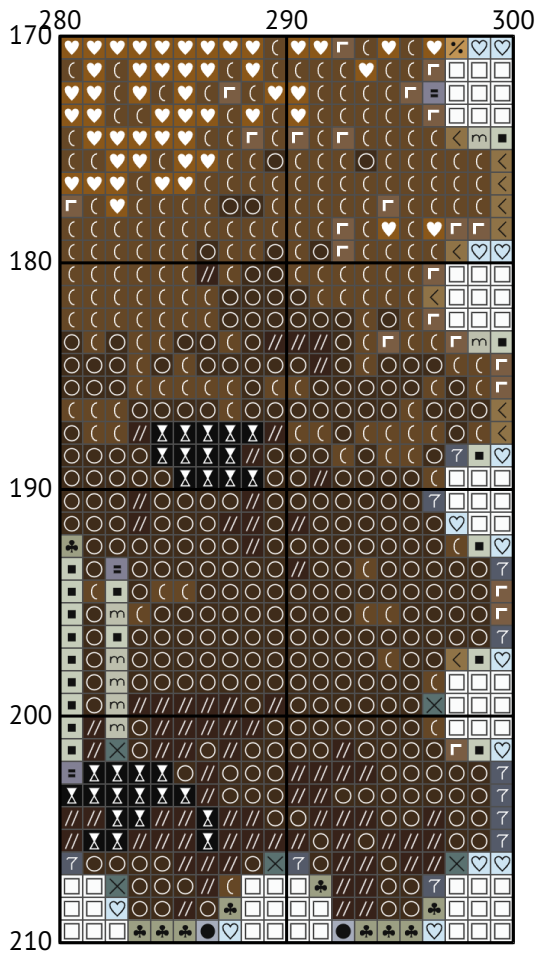

Русській військовий корабель, іді ...

Схема вишивки хрестиком

Розмір: 300 x 210 хрестиків

Русській військовий корабель, іді ...

Русській военний корабль, іді ...

Русській війнний корабль, іді ...

Русській війнний корабль, іді ...

Русській військовий корабель, іді ...

Русській військовий корабель, іді ...

Рускій военний корабль, іді ...

Русский военный корабль, іді ...

Рускій военний корабль, іді ...

Русській воєнний корабль, іді ...

Русскій военний корабль, іді ...

Русській війсьній корабль, іді ...
Список ниток муліне DMC

N	Symbol	Number	Name	Stitches
1		 DMC 167	Yellow Beige - Very Dark	2523
2		 DMC 310	Black	1451
3		 DMC 317	Pewter Gray	1080
4		 DMC 318	Steel Gray - Light	2097
5		 DMC 415	Pearl Gray	893
6		 DMC 422	Hazelnut Brown - Light	2693
7		 DMC 518	Wedgwood - Light	1546
8		 DMC 519	Sky Blue	2555
9		 DMC 597	Turquoise	2261
10		 DMC 610	Drab Brown - Dark	3203
11		 DMC 612	Drab Brown - Light	449
12		 DMC 647	Beaver Gray - Medium	1439
13		 DMC 738	Tan - Very Light	1435
14		 DMC 807	Peacock Blue	2349
15		 DMC 827	Blue - Very Light	5515
16		 DMC 838	Beige Brown - Very Dark	2279
17		 DMC 840	Beige Brown - Medium	979
18		 DMC 898	Coffee Brown - Very Dark	95
19		 DMC 926	Gray Green - Medium	1995
20		 DMC 945	Tawny	4445
21		 DMC 3024	Brown Gray - Very Light	284
22		 DMC 3072	Beaver Gray - Very Light	632
23		 DMC 3325	Baby Blue - Light	2089
24		 DMC 3753	Antique Blue - Ultra Very Light	2515
25		 DMC 3760	Wedgwood - Medium	2345
26		 DMC 3781	Mocha Brown - Dark	4026
27		 DMC 3809	Turquoise - Very Dark	1034
28		 DMC 3829	Old Gold - Very Dark	1606
29		 DMC 3841	Baby Blue - Pale	5810
30		 DMC B5200	Snow White	1377