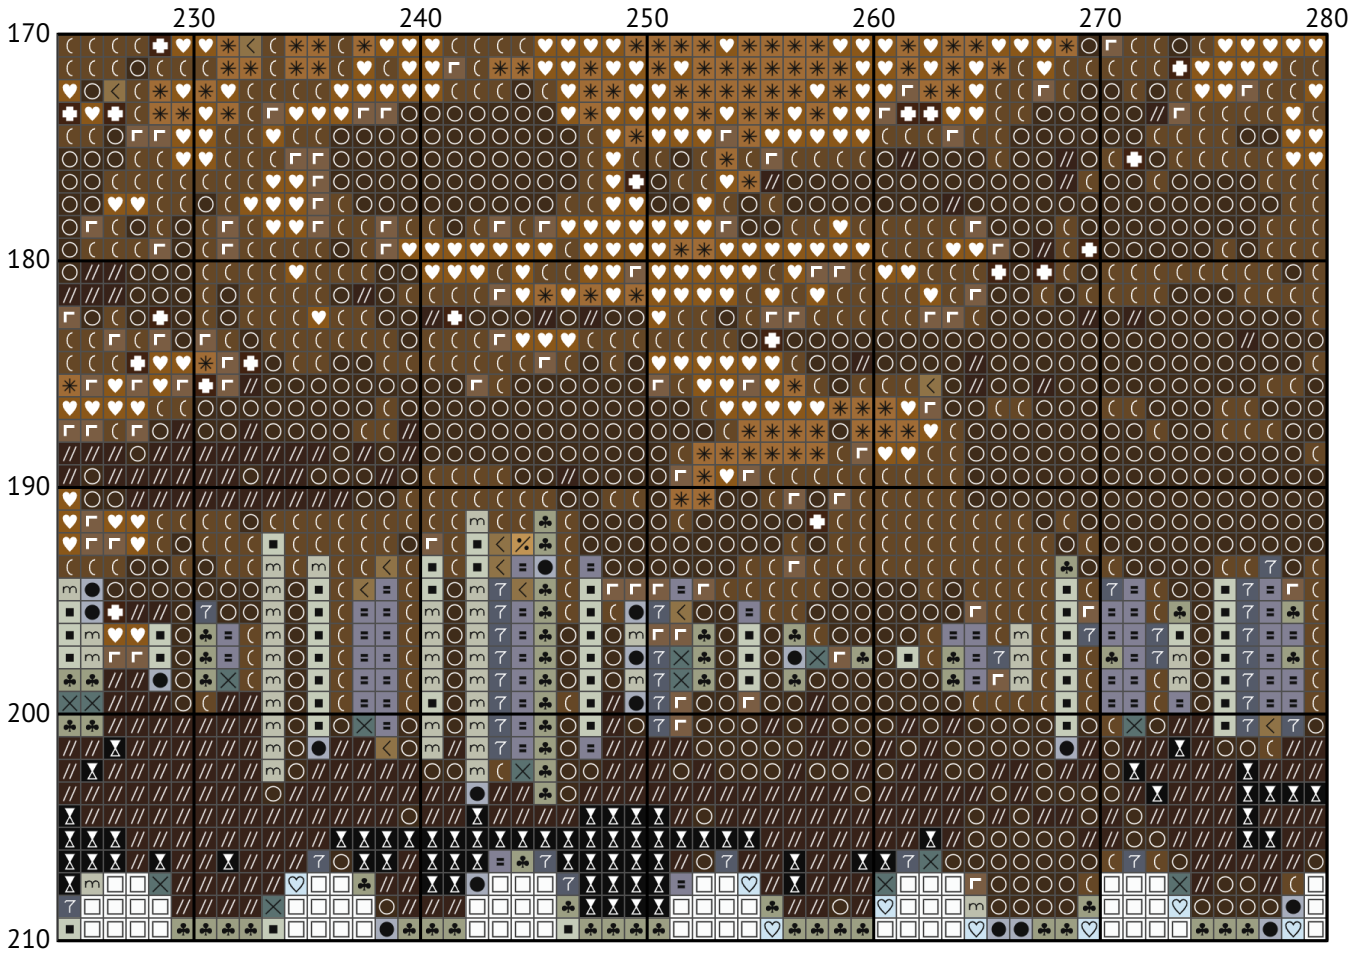

Русській військовий корабель, іді ...

Схема вишивки хрестиком

Розмір: 300 x 210 хрестиків

Русській військовий корабель, іді ...

Русській военний корабль, іді ...

Русській війнний корабль, іді ...

Русській війнний корабль, іді ...

Русській військовий корабель, іді ...

Русській військовий корабель, іді ...

Рускій военний корабль, іді ...

Русский военный корабль, іді ...

Рускій военний корабль, іді ...

Русській воєнний корабль, іді ...

Русскій военний корабль, іді ...

Русській війсьній корабль, іді ...
Список ниток муліне DMC

N	Symbol	Number	Name	Stitches
1		 DMC 167	Yellow Beige - Very Dark	2523
2		 DMC 310	Black	1451
3		 DMC 317	Pewter Gray	1080
4		 DMC 318	Steel Gray - Light	2097
5		 DMC 415	Pearl Gray	893
6		 DMC 422	Hazelnut Brown - Light	2693
7		 DMC 518	Wedgwood - Light	1546
8		 DMC 519	Sky Blue	2555
9		 DMC 597	Turquoise	2261
10		 DMC 610	Drab Brown - Dark	3203
11		 DMC 612	Drab Brown - Light	449
12		 DMC 647	Beaver Gray - Medium	1439
13		 DMC 738	Tan - Very Light	1435
14		 DMC 807	Peacock Blue	2349
15		 DMC 827	Blue - Very Light	5515
16		 DMC 838	Beige Brown - Very Dark	2279
17		 DMC 840	Beige Brown - Medium	979
18		 DMC 898	Coffee Brown - Very Dark	95
19		 DMC 926	Gray Green - Medium	1995
20		 DMC 945	Tawny	4445
21		 DMC 3024	Brown Gray - Very Light	284
22		 DMC 3072	Beaver Gray - Very Light	632
23		 DMC 3325	Baby Blue - Light	2089
24		 DMC 3753	Antique Blue - Ultra Very Light	2515
25		 DMC 3760	Wedgwood - Medium	2345
26		 DMC 3781	Mocha Brown - Dark	4026
27		 DMC 3809	Turquoise - Very Dark	1034
28		 DMC 3829	Old Gold - Very Dark	1606
29		 DMC 3841	Baby Blue - Pale	5810
30		 DMC B5200	Snow White	1377