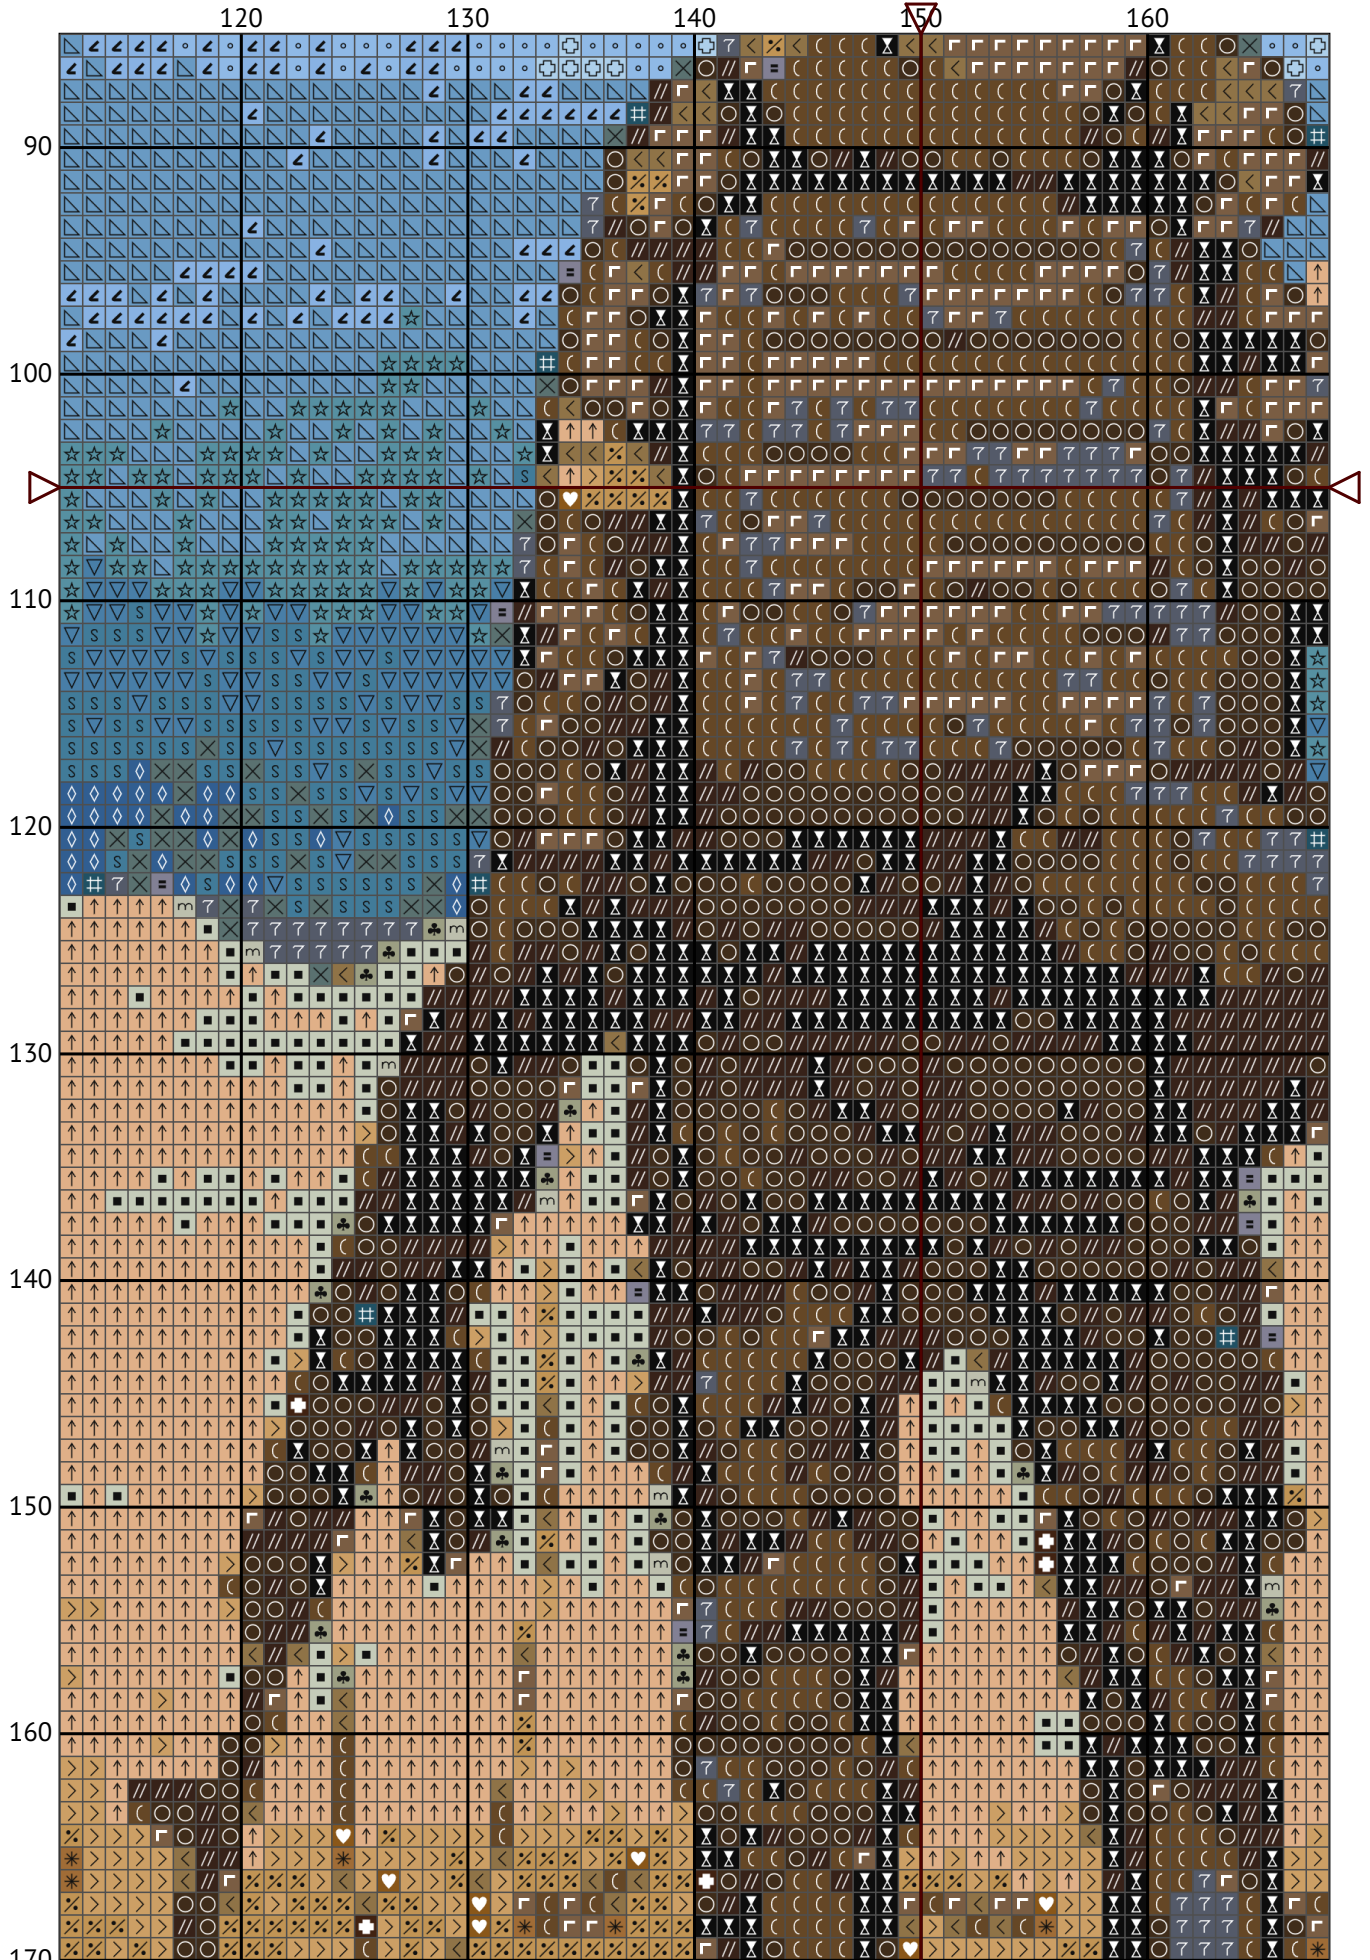

Русській військовий корабель, іді ...

Схема вишивки хрестиком

Розмір: 300 x 210 хрестиків

Русській військовий корабель, іді ...

Русській военний корабль, іді ...

Русській війнний корабль, іді ...

Русській війнний корабль, іді ...

Русській военний корабль, іді ...

Русській військовий корабель, іді ...

Русській війнний корабль, іді ...

Русский военный корабль, іді ...

Русській військовий корабель, іді ...

Русській війнний корабль, іді ...

Русскій военний корабль, іді ...

Русській війсьній корабль, іді ...
Список ниток муліне DMC

N	Symbol	Number	Name	Stitches
1		 DMC 167	Yellow Beige - Very Dark	2523
2		 DMC 310	Black	1451
3		 DMC 317	Pewter Gray	1080
4		 DMC 318	Steel Gray - Light	2097
5		 DMC 415	Pearl Gray	893
6		 DMC 422	Hazelnut Brown - Light	2693
7		 DMC 518	Wedgwood - Light	1546
8		 DMC 519	Sky Blue	2555
9		 DMC 597	Turquoise	2261
10		 DMC 610	Drab Brown - Dark	3203
11		 DMC 612	Drab Brown - Light	449
12		 DMC 647	Beaver Gray - Medium	1439
13		 DMC 738	Tan - Very Light	1435
14		 DMC 807	Peacock Blue	2349
15		 DMC 827	Blue - Very Light	5515
16		 DMC 838	Beige Brown - Very Dark	2279
17		 DMC 840	Beige Brown - Medium	979
18		 DMC 898	Coffee Brown - Very Dark	95
19		 DMC 926	Gray Green - Medium	1995
20		 DMC 945	Tawny	4445
21		 DMC 3024	Brown Gray - Very Light	284
22		 DMC 3072	Beaver Gray - Very Light	632
23		 DMC 3325	Baby Blue - Light	2089
24		 DMC 3753	Antique Blue - Ultra Very Light	2515
25		 DMC 3760	Wedgwood - Medium	2345
26		 DMC 3781	Mocha Brown - Dark	4026
27		 DMC 3809	Turquoise - Very Dark	1034
28		 DMC 3829	Old Gold - Very Dark	1606
29		 DMC 3841	Baby Blue - Pale	5810
30		 DMC B5200	Snow White	1377