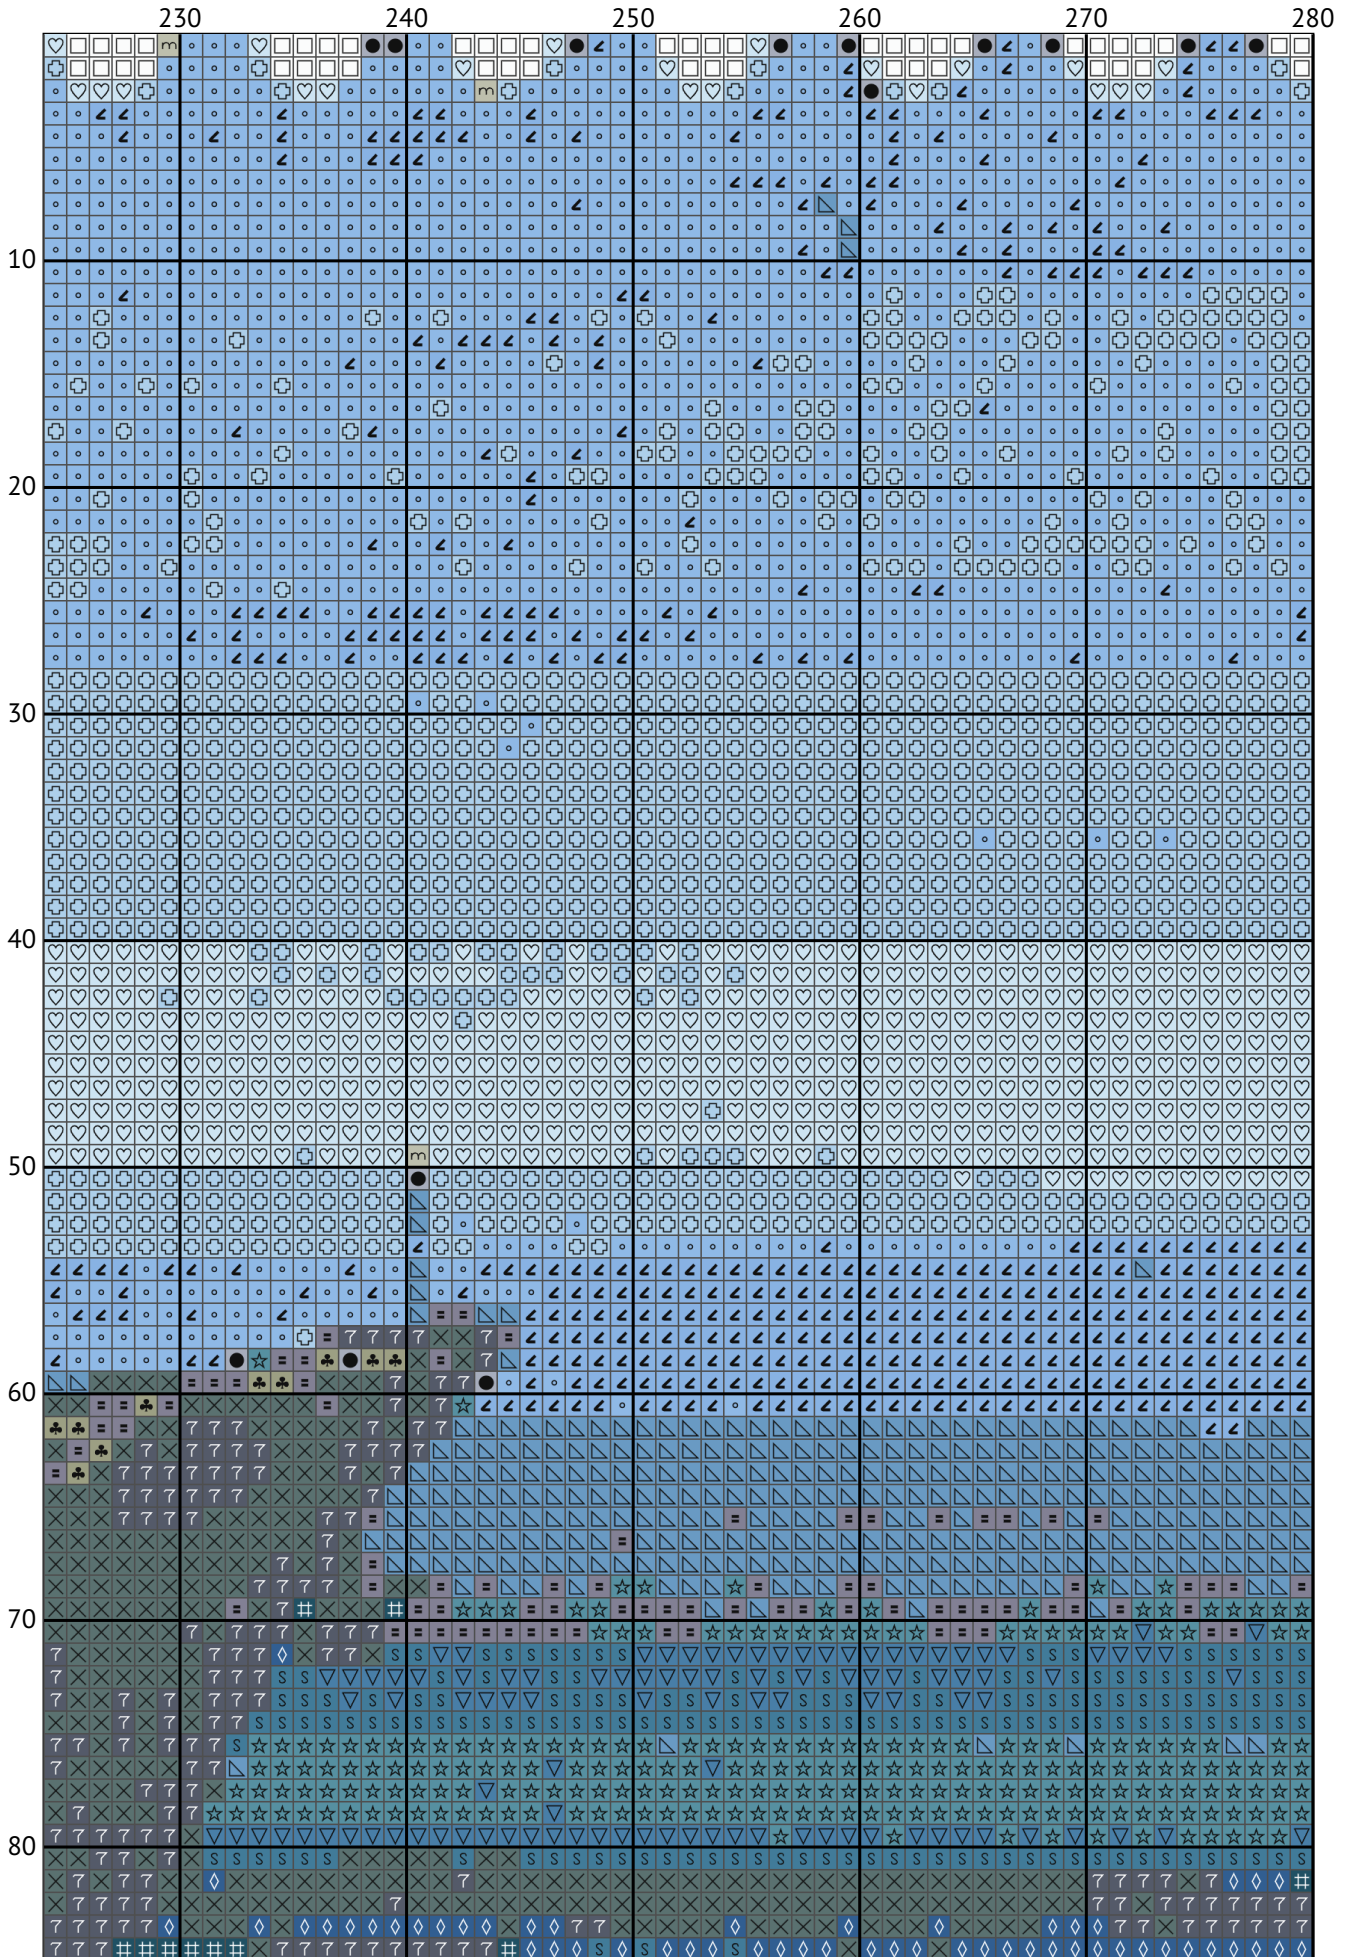

Русській військовий корабель, іді ...

Схема вишивки хрестиком

Розмір: 300 x 210 хрестиків

Русській військовий корабель, іді ...

Русській военний корабль, іді ...

Русській війнний корабль, іді ...

Русській війнний корабль, іді ...

Русській военний корабль, іді ...

Русській військовий корабель, іді ...

Русській війнний корабль, іді ...

Русский военный корабль, іді ...

Русській військовий корабель, іді ...

Русській війнний корабль, іді ...

Русській військовий корабель, іді ...

Русській військовий корабель, іді ...

Рускій военний корабль, іді ...

Русский военный корабль, іді ...

Рускій военний корабль, іді ...

Русській воєнний корабль, іді ...

Русскій военний корабль, іді ...

Русській війсьній корабль, іді ...
Список ниток муліне DMC

N	Symbol	Number	Name	Stitches
1		 DMC 167	Yellow Beige - Very Dark	2523
2		 DMC 310	Black	1451
3		 DMC 317	Pewter Gray	1080
4		 DMC 318	Steel Gray - Light	2097
5		 DMC 415	Pearl Gray	893
6		 DMC 422	Hazelnut Brown - Light	2693
7		 DMC 518	Wedgwood - Light	1546
8		 DMC 519	Sky Blue	2555
9		 DMC 597	Turquoise	2261
10		 DMC 610	Drab Brown - Dark	3203
11		 DMC 612	Drab Brown - Light	449
12		 DMC 647	Beaver Gray - Medium	1439
13		 DMC 738	Tan - Very Light	1435
14		 DMC 807	Peacock Blue	2349
15		 DMC 827	Blue - Very Light	5515
16		 DMC 838	Beige Brown - Very Dark	2279
17		 DMC 840	Beige Brown - Medium	979
18		 DMC 898	Coffee Brown - Very Dark	95
19		 DMC 926	Gray Green - Medium	1995
20		 DMC 945	Tawny	4445
21		 DMC 3024	Brown Gray - Very Light	284
22		 DMC 3072	Beaver Gray - Very Light	632
23		 DMC 3325	Baby Blue - Light	2089
24		 DMC 3753	Antique Blue - Ultra Very Light	2515
25		 DMC 3760	Wedgwood - Medium	2345
26		 DMC 3781	Mocha Brown - Dark	4026
27		 DMC 3809	Turquoise - Very Dark	1034
28		 DMC 3829	Old Gold - Very Dark	1606
29		 DMC 3841	Baby Blue - Pale	5810
30		 DMC B5200	Snow White	1377