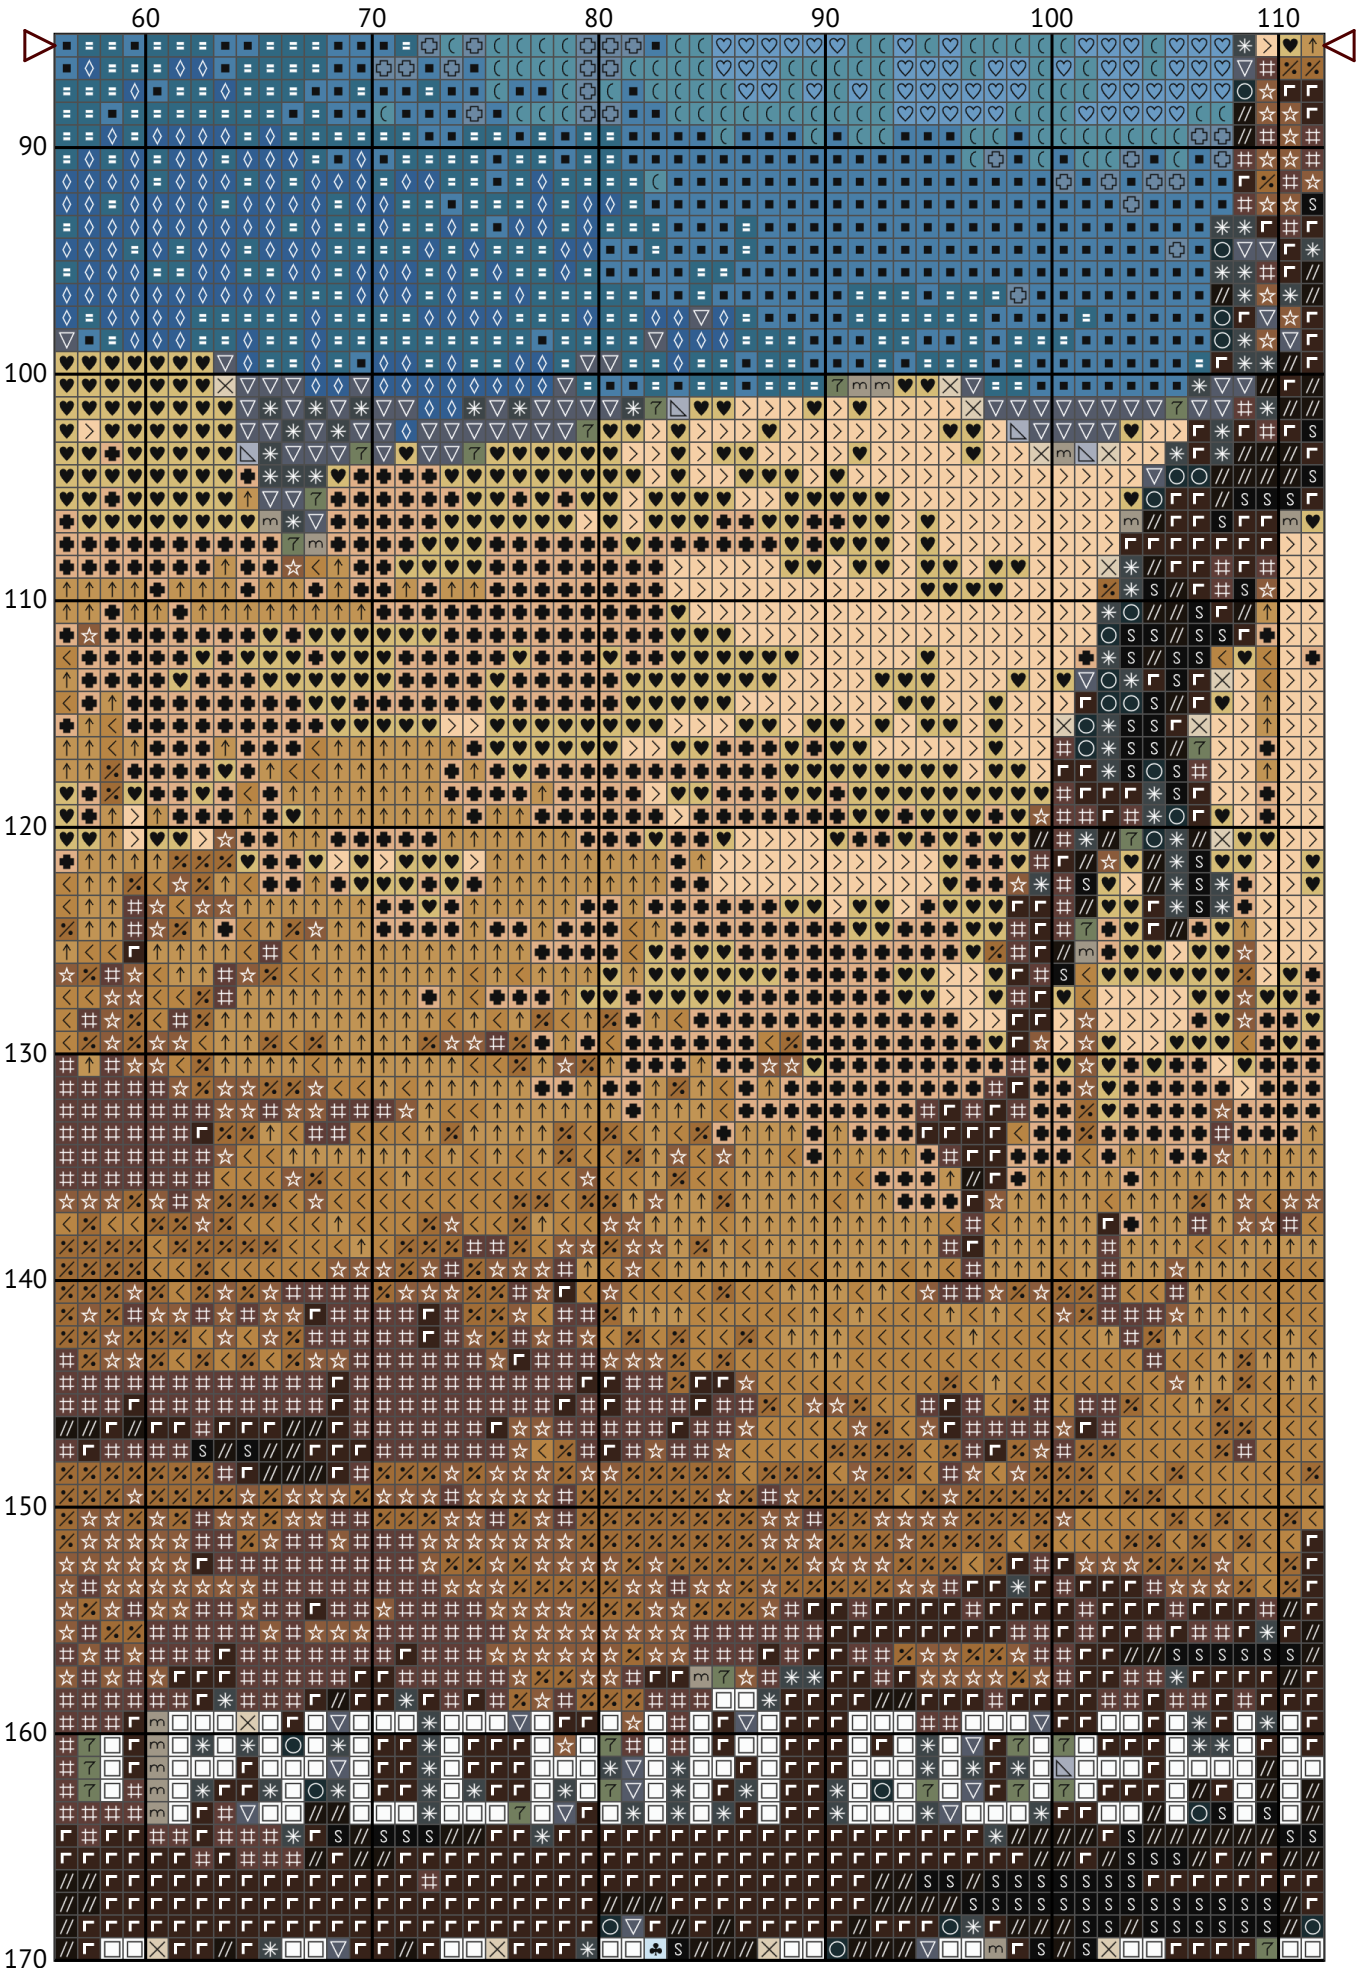

Русській війнний корабль, іді ...