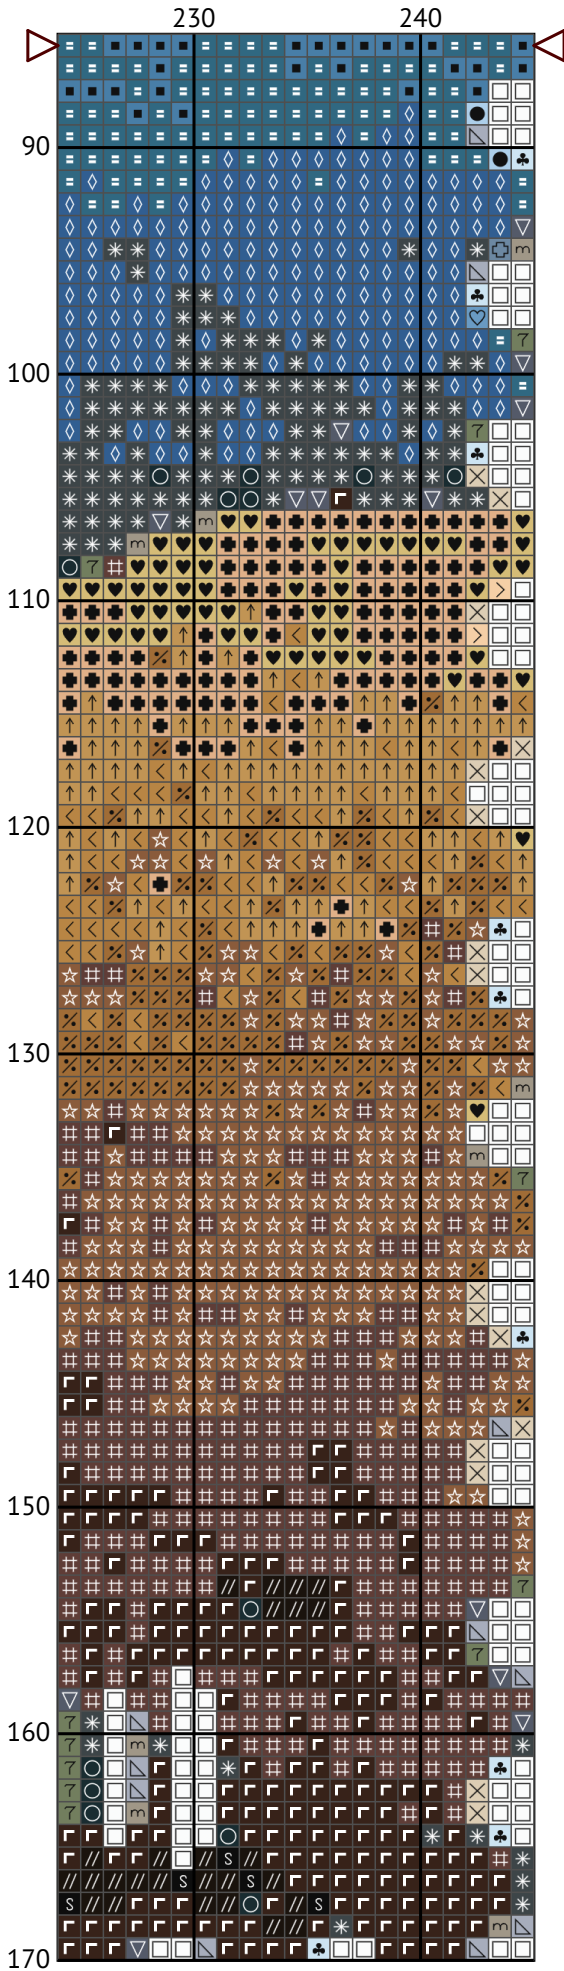

Русській воєнний корабль, іді ...

Схема вишивки хрестиком

Розмір: 245 x 171 хрестиків

Русській військовий корабель, іді ...

Русській війнний корабль, іді ...

Русській війнний корабль, іді ...

Русській військовий корабель, іді ...

Русский военный корабль, іді ...

Русській війнний корабль, іді ...

Русській війнний корабль, іді ...

Русській війнний корабль, іді ...

Русській військовий корабель, іді ...

Рускій военний корабль, іді ...

Русській військовий корабель, іді ...

Русскій военний корабль, іді ...

Русский военный корабль, іді ...

Русській війсьній корабль, іді ...
Список ниток муліне DMC

N	Symbol	Number	Name	Stitches	
1			DMC 167	Yellow Beige - Very Dark	1334
2			DMC 310	Black	432
3			DMC 317	Pewter Gray	1182
4			DMC 413	Pewter Gray - Dark	711
5			DMC 415	Pearl Gray	756
6			DMC 422	Hazelnut Brown - Light	1571
7			DMC 518	Wedgwood - Light	2152
8			DMC 519	Sky Blue	1611
9			DMC 597	Turquoise	1327
10			DMC 648	Beaver Gray - Light	895
11			DMC 779	Cocoa - Dark	2553
12			DMC 827	Blue - Very Light	3678
13			DMC 838	Beige Brown - Very Dark	2587
14			DMC 924	Gray Green - Very Dark	155
15			DMC 932	Antique Blue - Light	1531
16			DMC 945	Tawny	1645
17			DMC 950	Desert Sand - Light	718
18			DMC 3022	Brown Gray - Medium	986
19			DMC 3033	Mocha Brown - Very Light	83
20			DMC 3045	Yellow Beige - Dark	1319
21			DMC 3047	Yellow Beige - Light	1383
22			DMC 3325	Baby Blue - Light	1230
23			DMC 3371	Black Brown	686
24			DMC 3753	Antique Blue - Ultra Very Light	1584
25			DMC 3760	Wedgwood - Medium	920
26			DMC 3810	Turquoise - Dark	1478
27			DMC 3841	Baby Blue - Pale	4366
28			DMC 3863	Mocha Beige - Medium	1913
29			DMC B5200	Snow White	1109