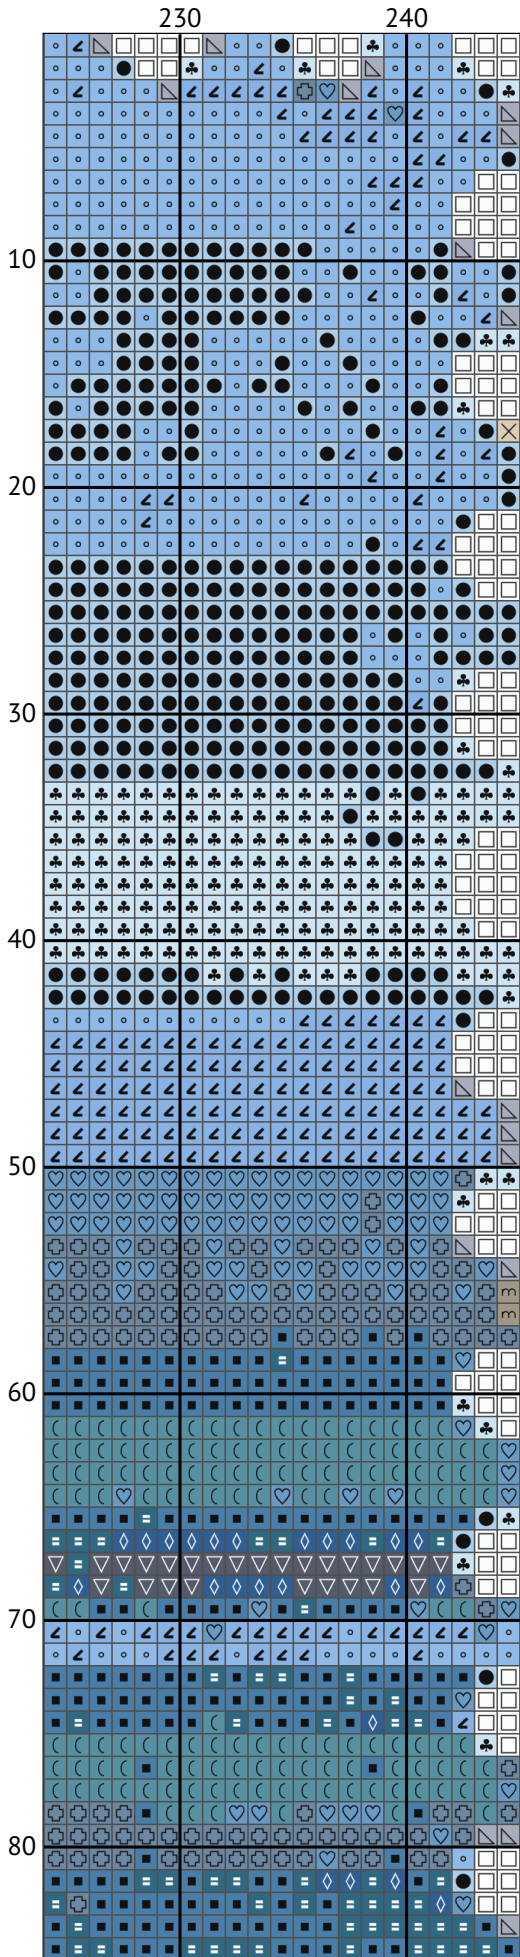

Русській воєнний корабль, іді ...

Схема вишивки хрестиком

Розмір: 245 x 171 хрестиків

Русській військовий корабель, іді ...

Русській війнний корабль, іді ...

Русській війнний корабль, іді ...

Русській військовий корабель, іді ...

Русский военный корабль, іді ...

Русській війнний корабль, іді ...

Русській війнний корабль, іді ...

Русській війнний корабль, іді ...

Русській військовий корабель, іді ...

Рускій военний корабль, іді ...

Русській військовий корабель, іді ...

Русскій военний корабль, іді ...

Русский военный корабль, іді ...

Русській війсьній корабль, іді ...
Список ниток муліне DMC

N	Symbol	Number	Name	Stitches	
1			DMC 167	Yellow Beige - Very Dark	1334
2			DMC 310	Black	432
3			DMC 317	Pewter Gray	1182
4			DMC 413	Pewter Gray - Dark	711
5			DMC 415	Pearl Gray	756
6			DMC 422	Hazelnut Brown - Light	1571
7			DMC 518	Wedgwood - Light	2152
8			DMC 519	Sky Blue	1611
9			DMC 597	Turquoise	1327
10			DMC 648	Beaver Gray - Light	895
11			DMC 779	Cocoa - Dark	2553
12			DMC 827	Blue - Very Light	3678
13			DMC 838	Beige Brown - Very Dark	2587
14			DMC 924	Gray Green - Very Dark	155
15			DMC 932	Antique Blue - Light	1531
16			DMC 945	Tawny	1645
17			DMC 950	Desert Sand - Light	718
18			DMC 3022	Brown Gray - Medium	986
19			DMC 3033	Mocha Brown - Very Light	83
20			DMC 3045	Yellow Beige - Dark	1319
21			DMC 3047	Yellow Beige - Light	1383
22			DMC 3325	Baby Blue - Light	1230
23			DMC 3371	Black Brown	686
24			DMC 3753	Antique Blue - Ultra Very Light	1584
25			DMC 3760	Wedgwood - Medium	920
26			DMC 3810	Turquoise - Dark	1478
27			DMC 3841	Baby Blue - Pale	4366
28			DMC 3863	Mocha Beige - Medium	1913
29			DMC B5200	Snow White	1109