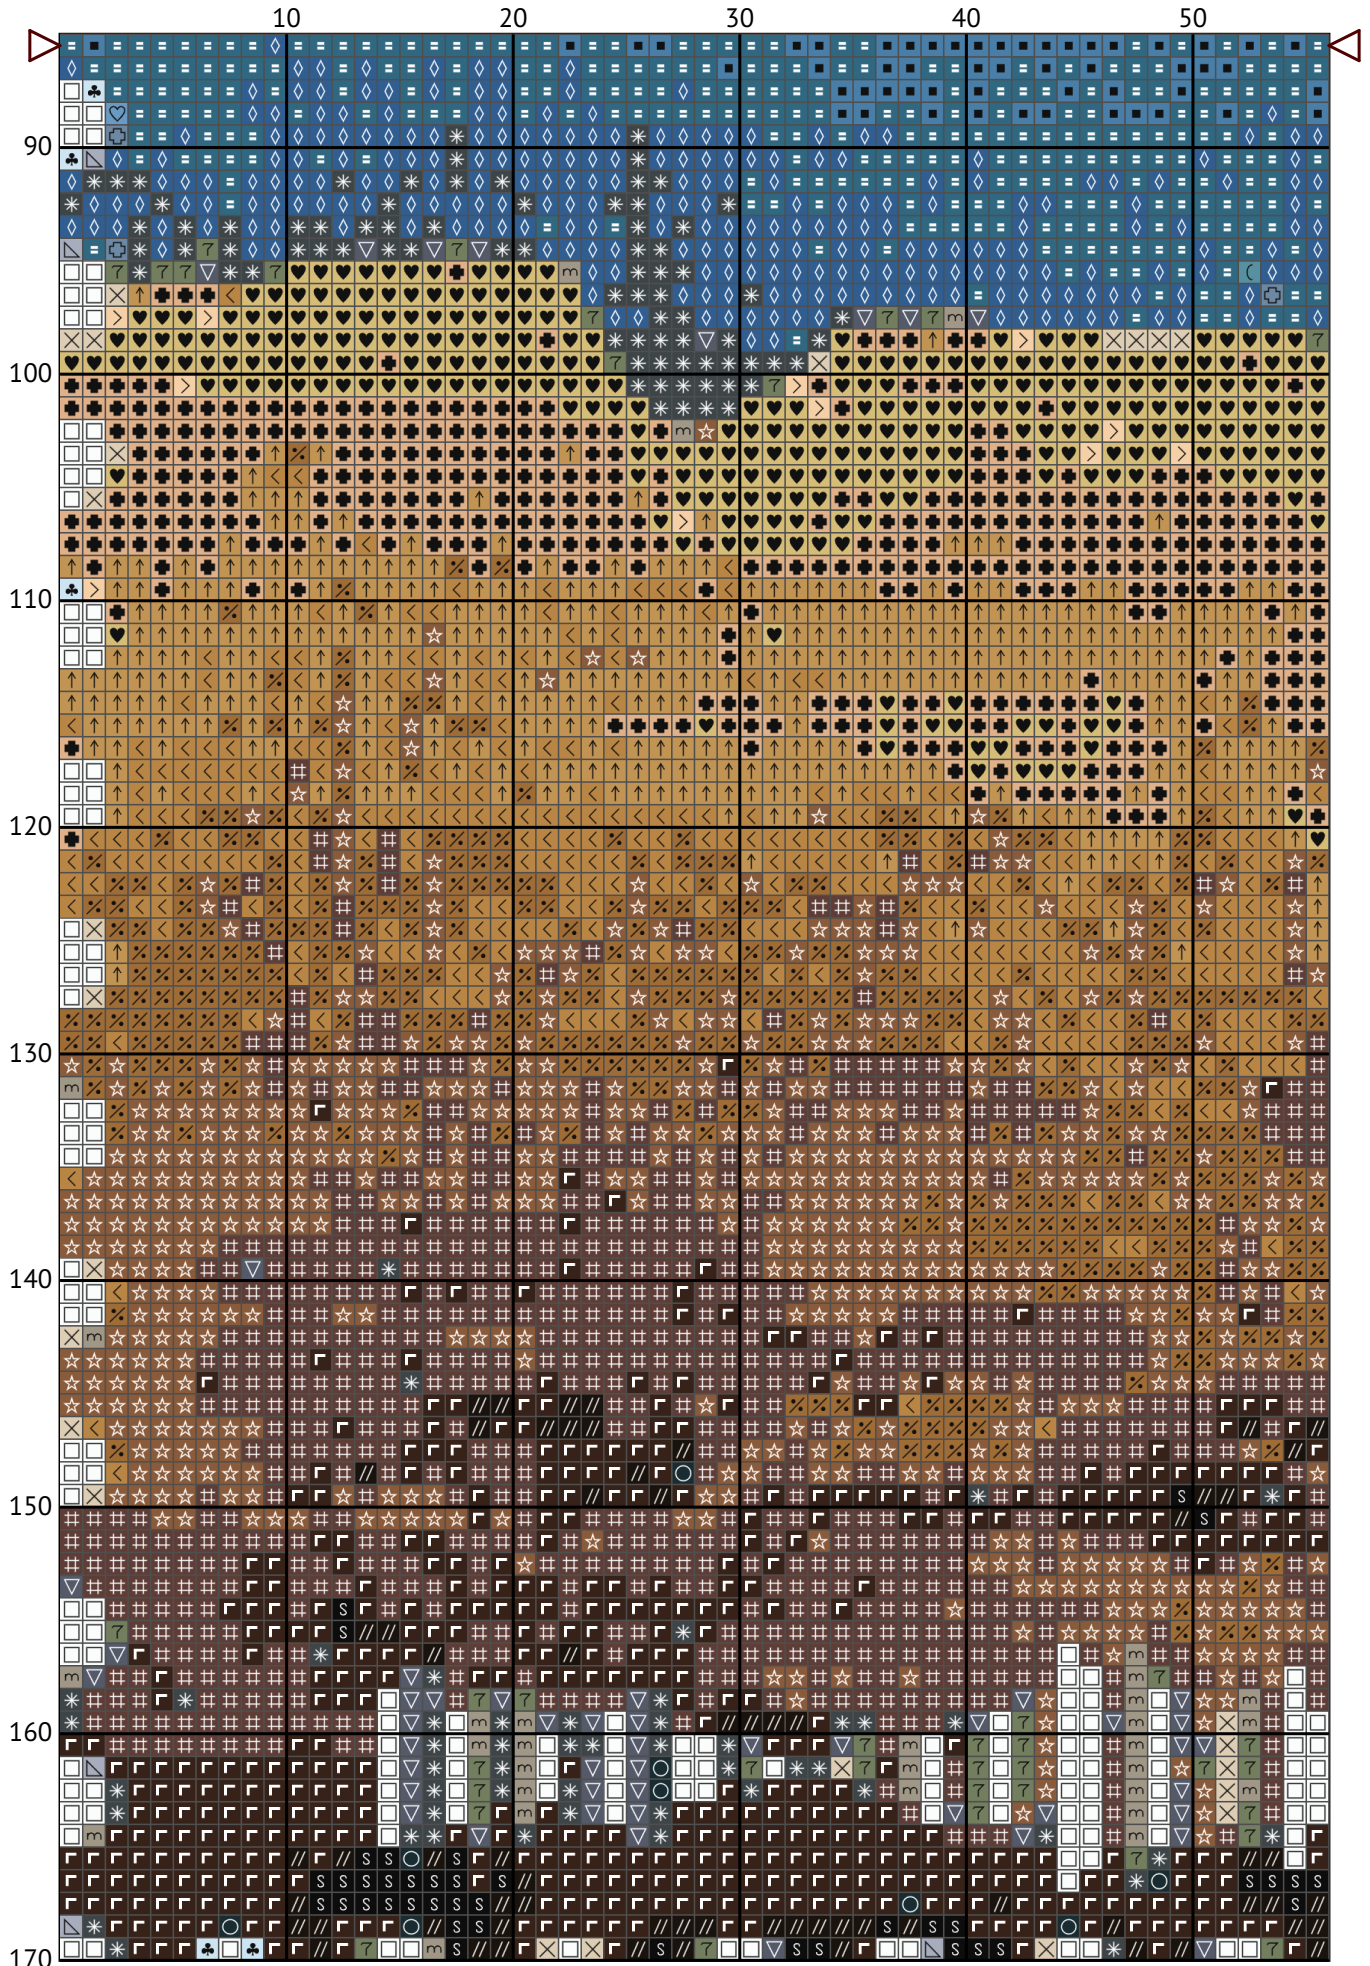

Русській воєнний корабль, іді ...

Схема вишивки хрестиком

Розмір: 245 x 171 хрестиків

Русській військовий корабель, іді ...

Русській війнний корабль, іді ...

Русській війнний корабль, іді ...

Русській військовий корабель, іді ...

Русский военный корабль, іді ...

Русській війнний корабль, іді ...

Русській війнний корабль, іді ...

Русській війнний корабль, іді ...

Русській військовий корабель, іді ...

Рускій военний корабль, іді ...

Русській військовий корабель, іді ...

Русскій военний корабль, іді ...

Русский военный корабль, іді ...

Русській війсьній корабль, іді ...
Список ниток муліне DMC

N	Symbol	Number	Name	Stitches	
1			DMC 167	Yellow Beige - Very Dark	1334
2			DMC 310	Black	432
3			DMC 317	Pewter Gray	1182
4			DMC 413	Pewter Gray - Dark	711
5			DMC 415	Pearl Gray	756
6			DMC 422	Hazelnut Brown - Light	1571
7			DMC 518	Wedgwood - Light	2152
8			DMC 519	Sky Blue	1611
9			DMC 597	Turquoise	1327
10			DMC 648	Beaver Gray - Light	895
11			DMC 779	Cocoa - Dark	2553
12			DMC 827	Blue - Very Light	3678
13			DMC 838	Beige Brown - Very Dark	2587
14			DMC 924	Gray Green - Very Dark	155
15			DMC 932	Antique Blue - Light	1531
16			DMC 945	Tawny	1645
17			DMC 950	Desert Sand - Light	718
18			DMC 3022	Brown Gray - Medium	986
19			DMC 3033	Mocha Brown - Very Light	83
20			DMC 3045	Yellow Beige - Dark	1319
21			DMC 3047	Yellow Beige - Light	1383
22			DMC 3325	Baby Blue - Light	1230
23			DMC 3371	Black Brown	686
24			DMC 3753	Antique Blue - Ultra Very Light	1584
25			DMC 3760	Wedgwood - Medium	920
26			DMC 3810	Turquoise - Dark	1478
27			DMC 3841	Baby Blue - Pale	4366
28			DMC 3863	Mocha Beige - Medium	1913
29			DMC B5200	Snow White	1109