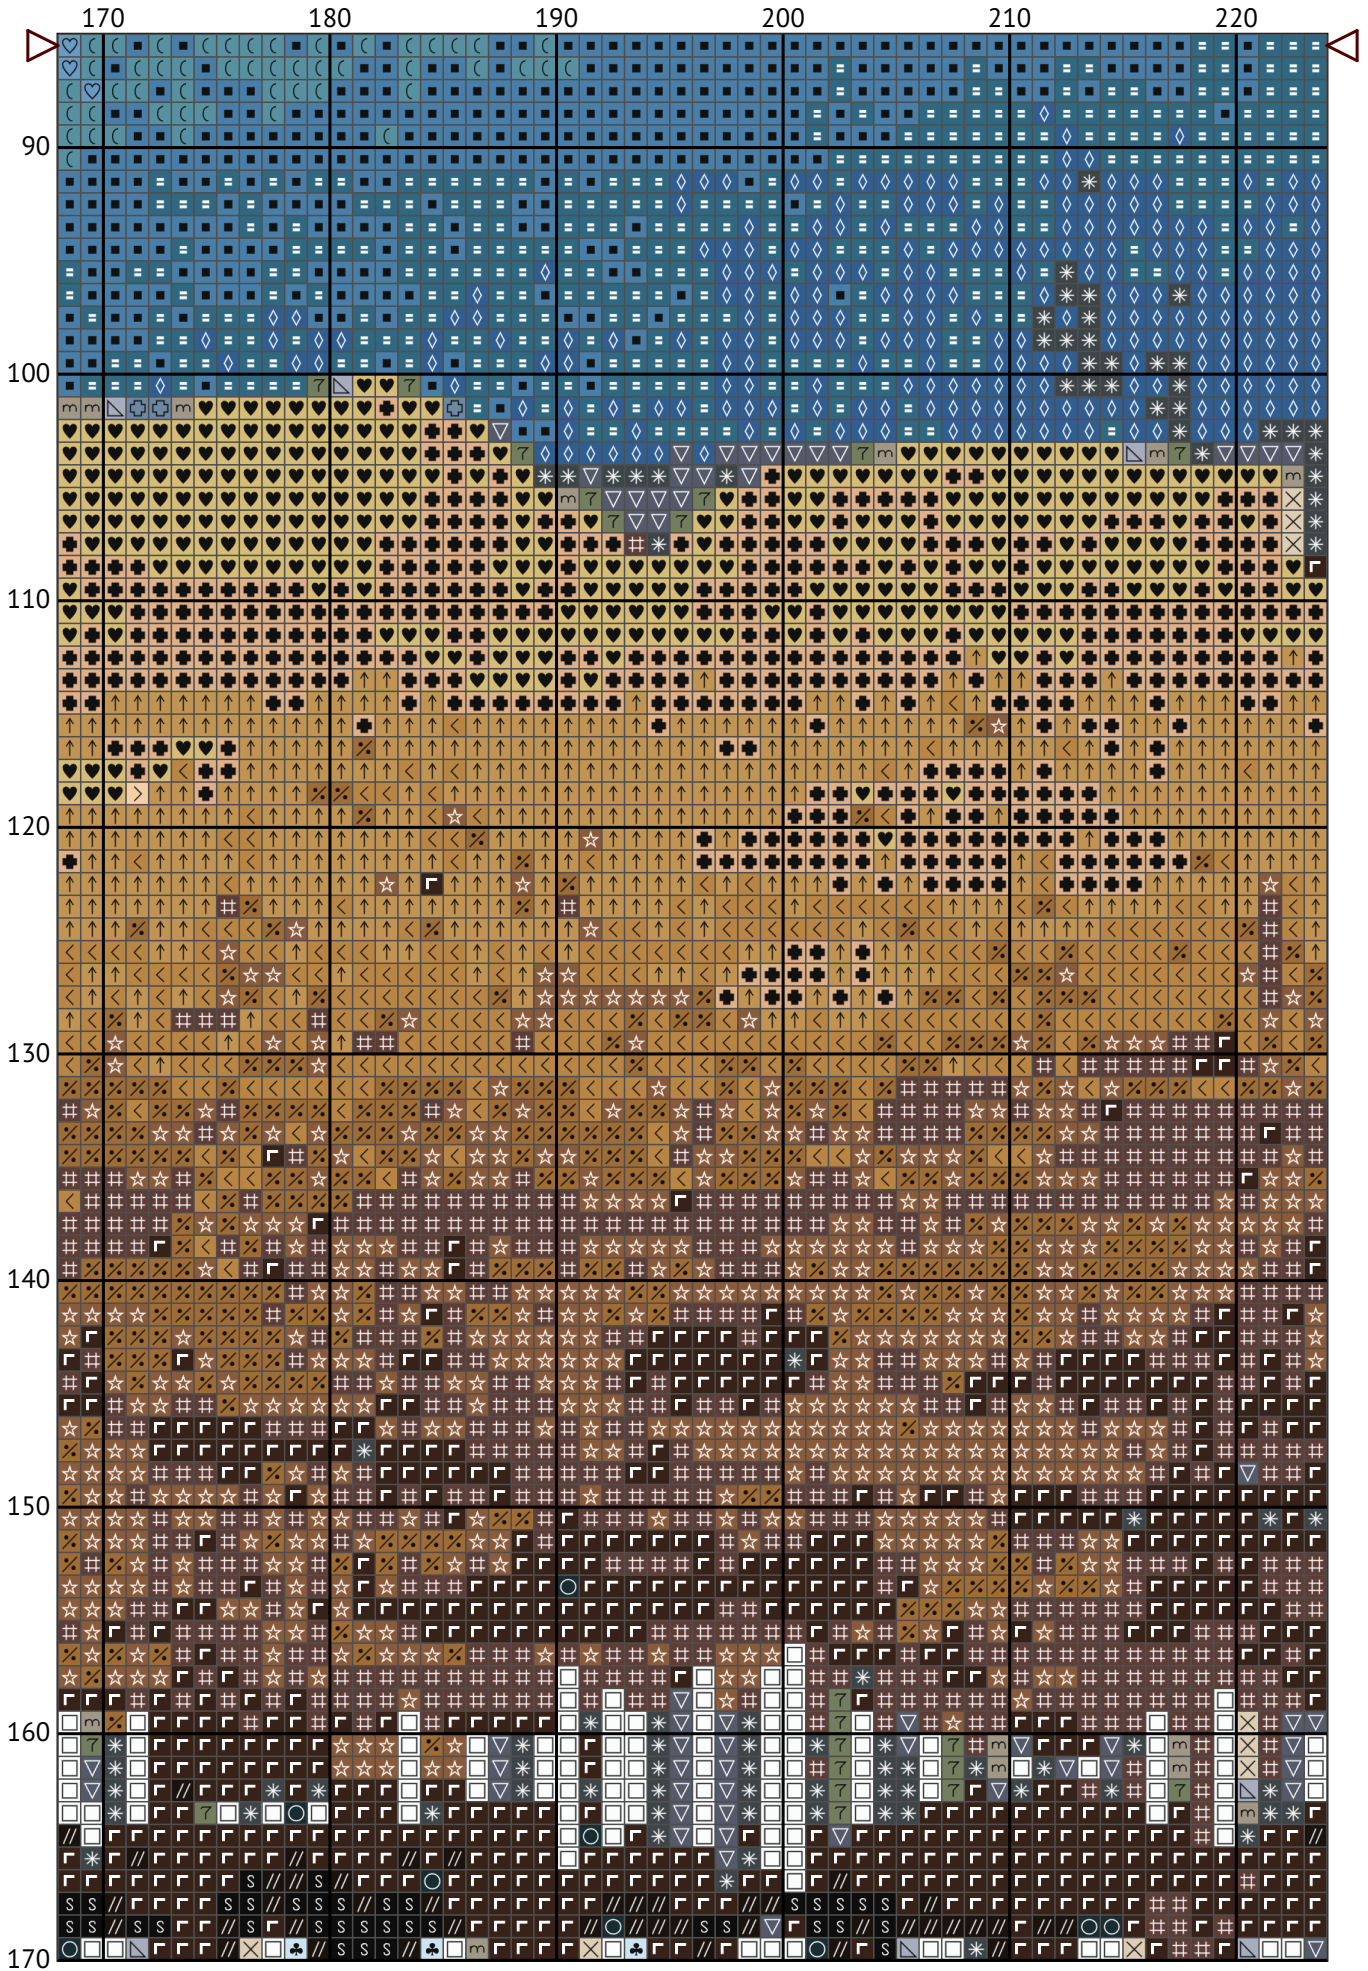

Русській воєнний корабль, іді ...

Схема вишивки хрестиком

Розмір: 245 x 171 хрестиків

Русській військовий корабель, іді ...

Русській війнний корабль, іді ...

Русській війнний корабль, іді ...

Русській військовий корабель, іді ...

Русский военный корабль, іді ...

Русській війнний корабль, іді ...

Русській війнний корабль, іді ...

Русській війнний корабль, іді ...

Русській військовий корабель, іді ...

Рускій военний корабль, іді ...

Русській військовий корабель, іді ...

Русскій военний корабль, іді ...

Русский военный корабль, іді ...

Русській війсьній корабль, іді ...
Список ниток муліне DMC

N	Symbol	Number	Name	Stitches	
1			DMC 167	Yellow Beige - Very Dark	1334
2			DMC 310	Black	432
3			DMC 317	Pewter Gray	1182
4			DMC 413	Pewter Gray - Dark	711
5			DMC 415	Pearl Gray	756
6			DMC 422	Hazelnut Brown - Light	1571
7			DMC 518	Wedgwood - Light	2152
8			DMC 519	Sky Blue	1611
9			DMC 597	Turquoise	1327
10			DMC 648	Beaver Gray - Light	895
11			DMC 779	Cocoa - Dark	2553
12			DMC 827	Blue - Very Light	3678
13			DMC 838	Beige Brown - Very Dark	2587
14			DMC 924	Gray Green - Very Dark	155
15			DMC 932	Antique Blue - Light	1531
16			DMC 945	Tawny	1645
17			DMC 950	Desert Sand - Light	718
18			DMC 3022	Brown Gray - Medium	986
19			DMC 3033	Mocha Brown - Very Light	83
20			DMC 3045	Yellow Beige - Dark	1319
21			DMC 3047	Yellow Beige - Light	1383
22			DMC 3325	Baby Blue - Light	1230
23			DMC 3371	Black Brown	686
24			DMC 3753	Antique Blue - Ultra Very Light	1584
25			DMC 3760	Wedgwood - Medium	920
26			DMC 3810	Turquoise - Dark	1478
27			DMC 3841	Baby Blue - Pale	4366
28			DMC 3863	Mocha Beige - Medium	1913
29			DMC B5200	Snow White	1109