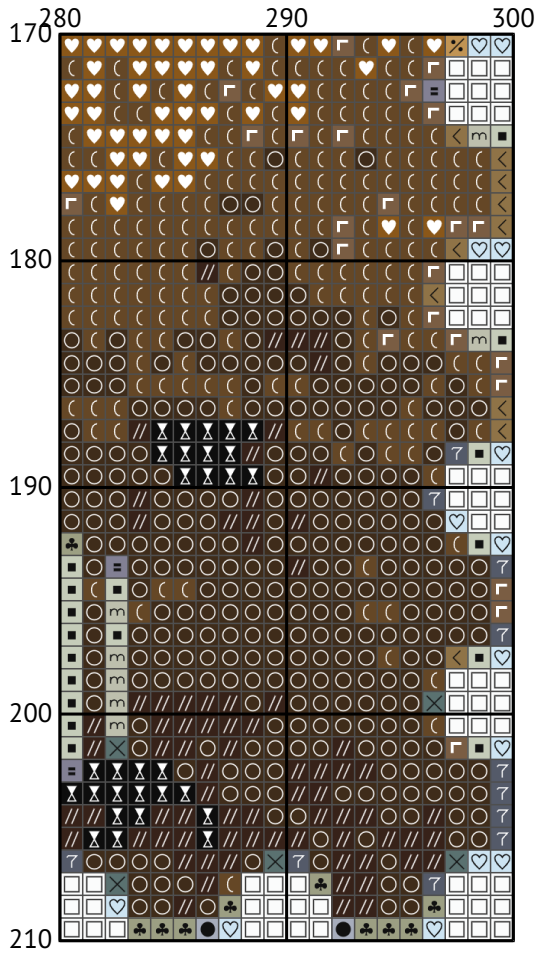

# Русский военный корабль, иди ...

Схема вышивки крестиком

Размер: 300 x 210 крестиков

Русский военный корабль, иди ...

Русский военный корабль, иди ...

Русский военный корабль, иди ...

Русский военный корабль, иди ...

Русский военный корабль, иди ...

Русский военный корабль, иди ...

Русский военный корабль, иди ...

Русский военный корабль, иди ...

Русский военный корабль, иди ...

Русский военный корабль, иди ...  
 Список нитей мулине DMC

N	Symbol	Number	Name	Stitches	
1			DMC 167	Yellow Beige - Very Dark	2523
2			DMC 310	Black	1451
3			DMC 317	Pewter Gray	1080
4			DMC 318	Steel Gray - Light	2097
5			DMC 415	Pearl Gray	893
6			DMC 422	Hazelnut Brown - Light	2693
7			DMC 518	Wedgwood - Light	1546
8			DMC 519	Sky Blue	2555
9			DMC 597	Turquoise	2261
10			DMC 610	Drab Brown - Dark	3203
11			DMC 612	Drab Brown - Light	449
12			DMC 647	Beaver Gray - Medium	1439
13			DMC 738	Tan - Very Light	1435
14			DMC 807	Peacock Blue	2349
15			DMC 827	Blue - Very Light	5515
16			DMC 838	Beige Brown - Very Dark	2279
17			DMC 840	Beige Brown - Medium	979
18			DMC 898	Coffee Brown - Very Dark	95
19			DMC 926	Gray Green - Medium	1995
20			DMC 945	Tawny	4445
21			DMC 3024	Brown Gray - Very Light	284
22			DMC 3072	Beaver Gray - Very Light	632
23			DMC 3325	Baby Blue - Light	2089
24			DMC 3753	Antique Blue - Ultra Very Light	2515
25			DMC 3760	Wedgwood - Medium	2345
26			DMC 3781	Mocha Brown - Dark	4026
27			DMC 3809	Turquoise - Very Dark	1034
28			DMC 3829	Old Gold - Very Dark	1606
29			DMC 3841	Baby Blue - Pale	5810
30			DMC B5200	Snow White	1377