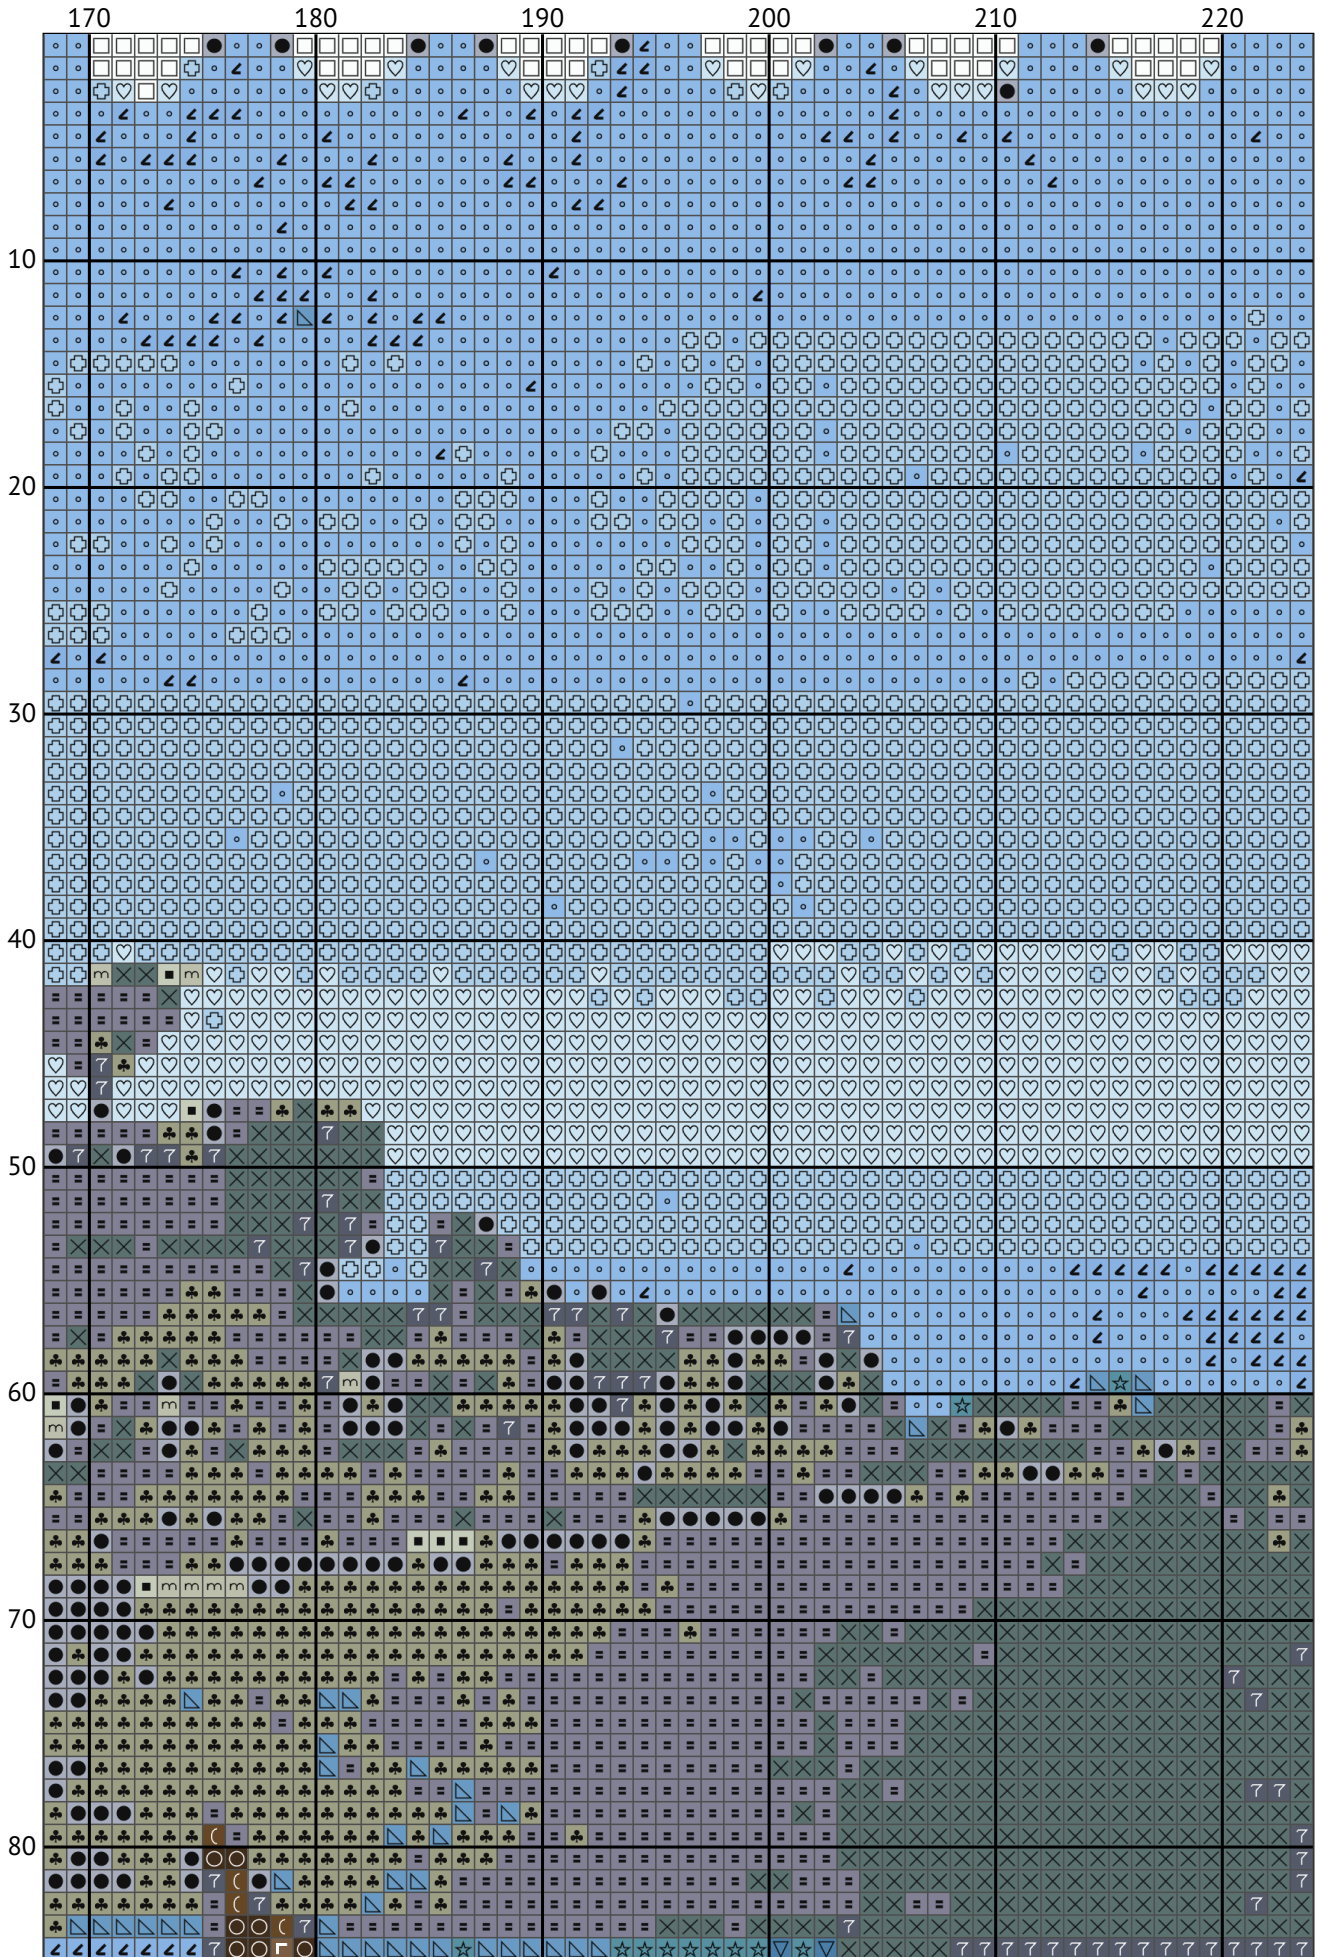

Русский военный корабль, иди ...