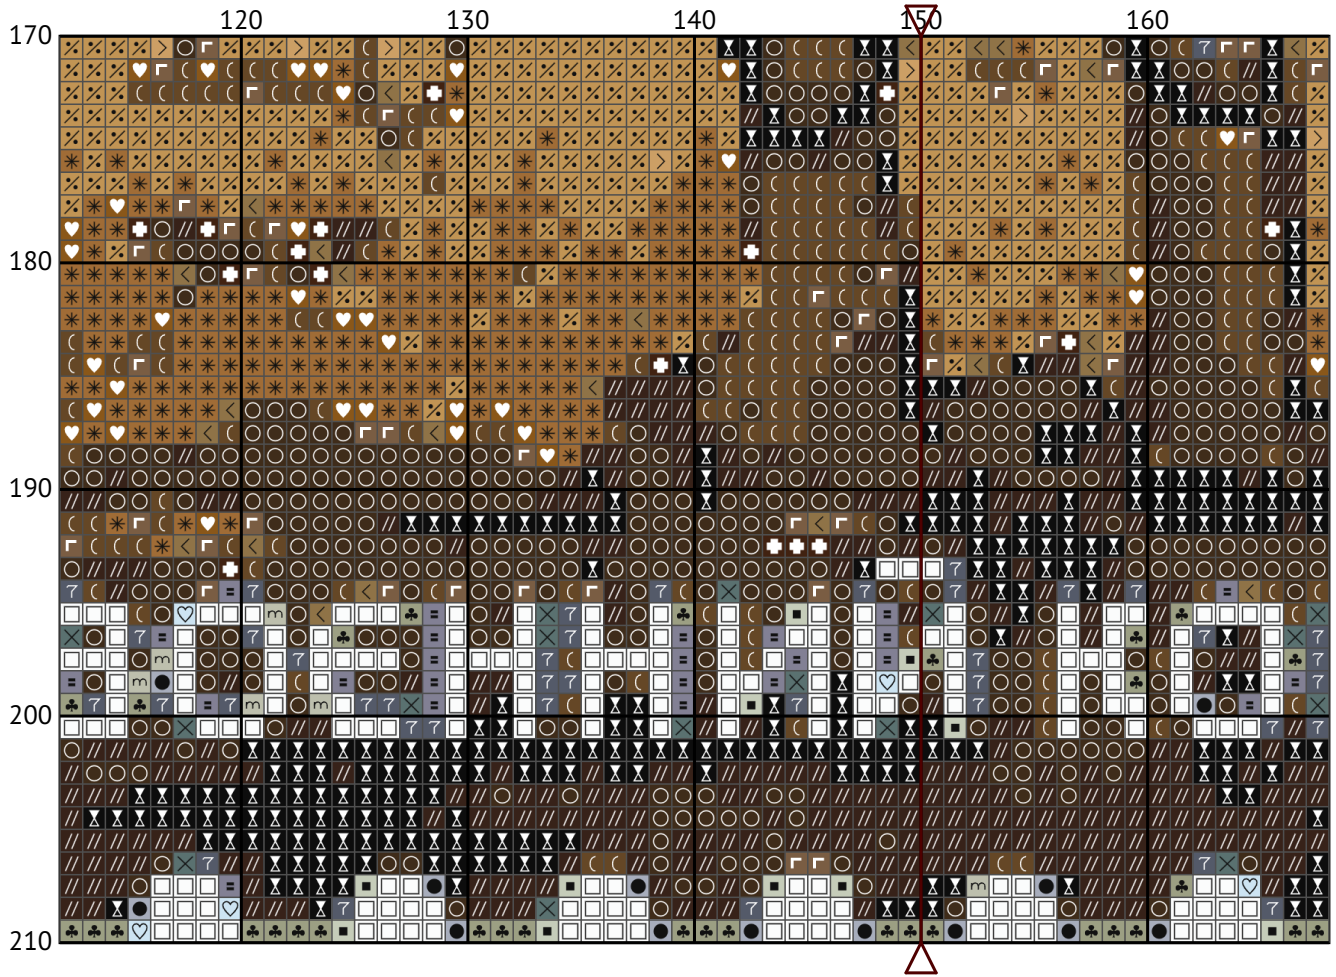

Русский военный корабль, иди ...