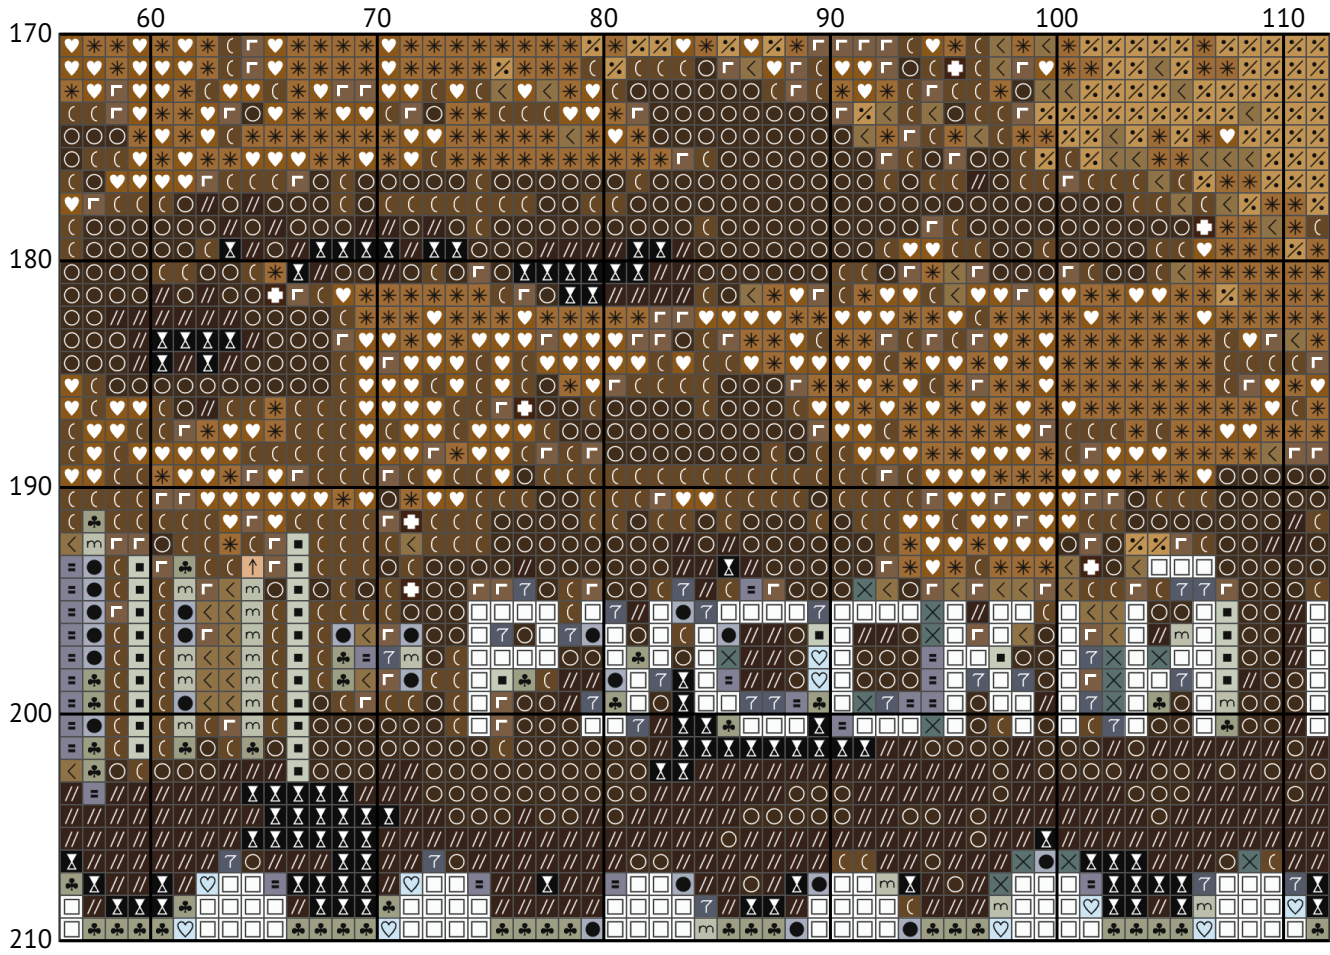

Русский военный корабль, иди ...