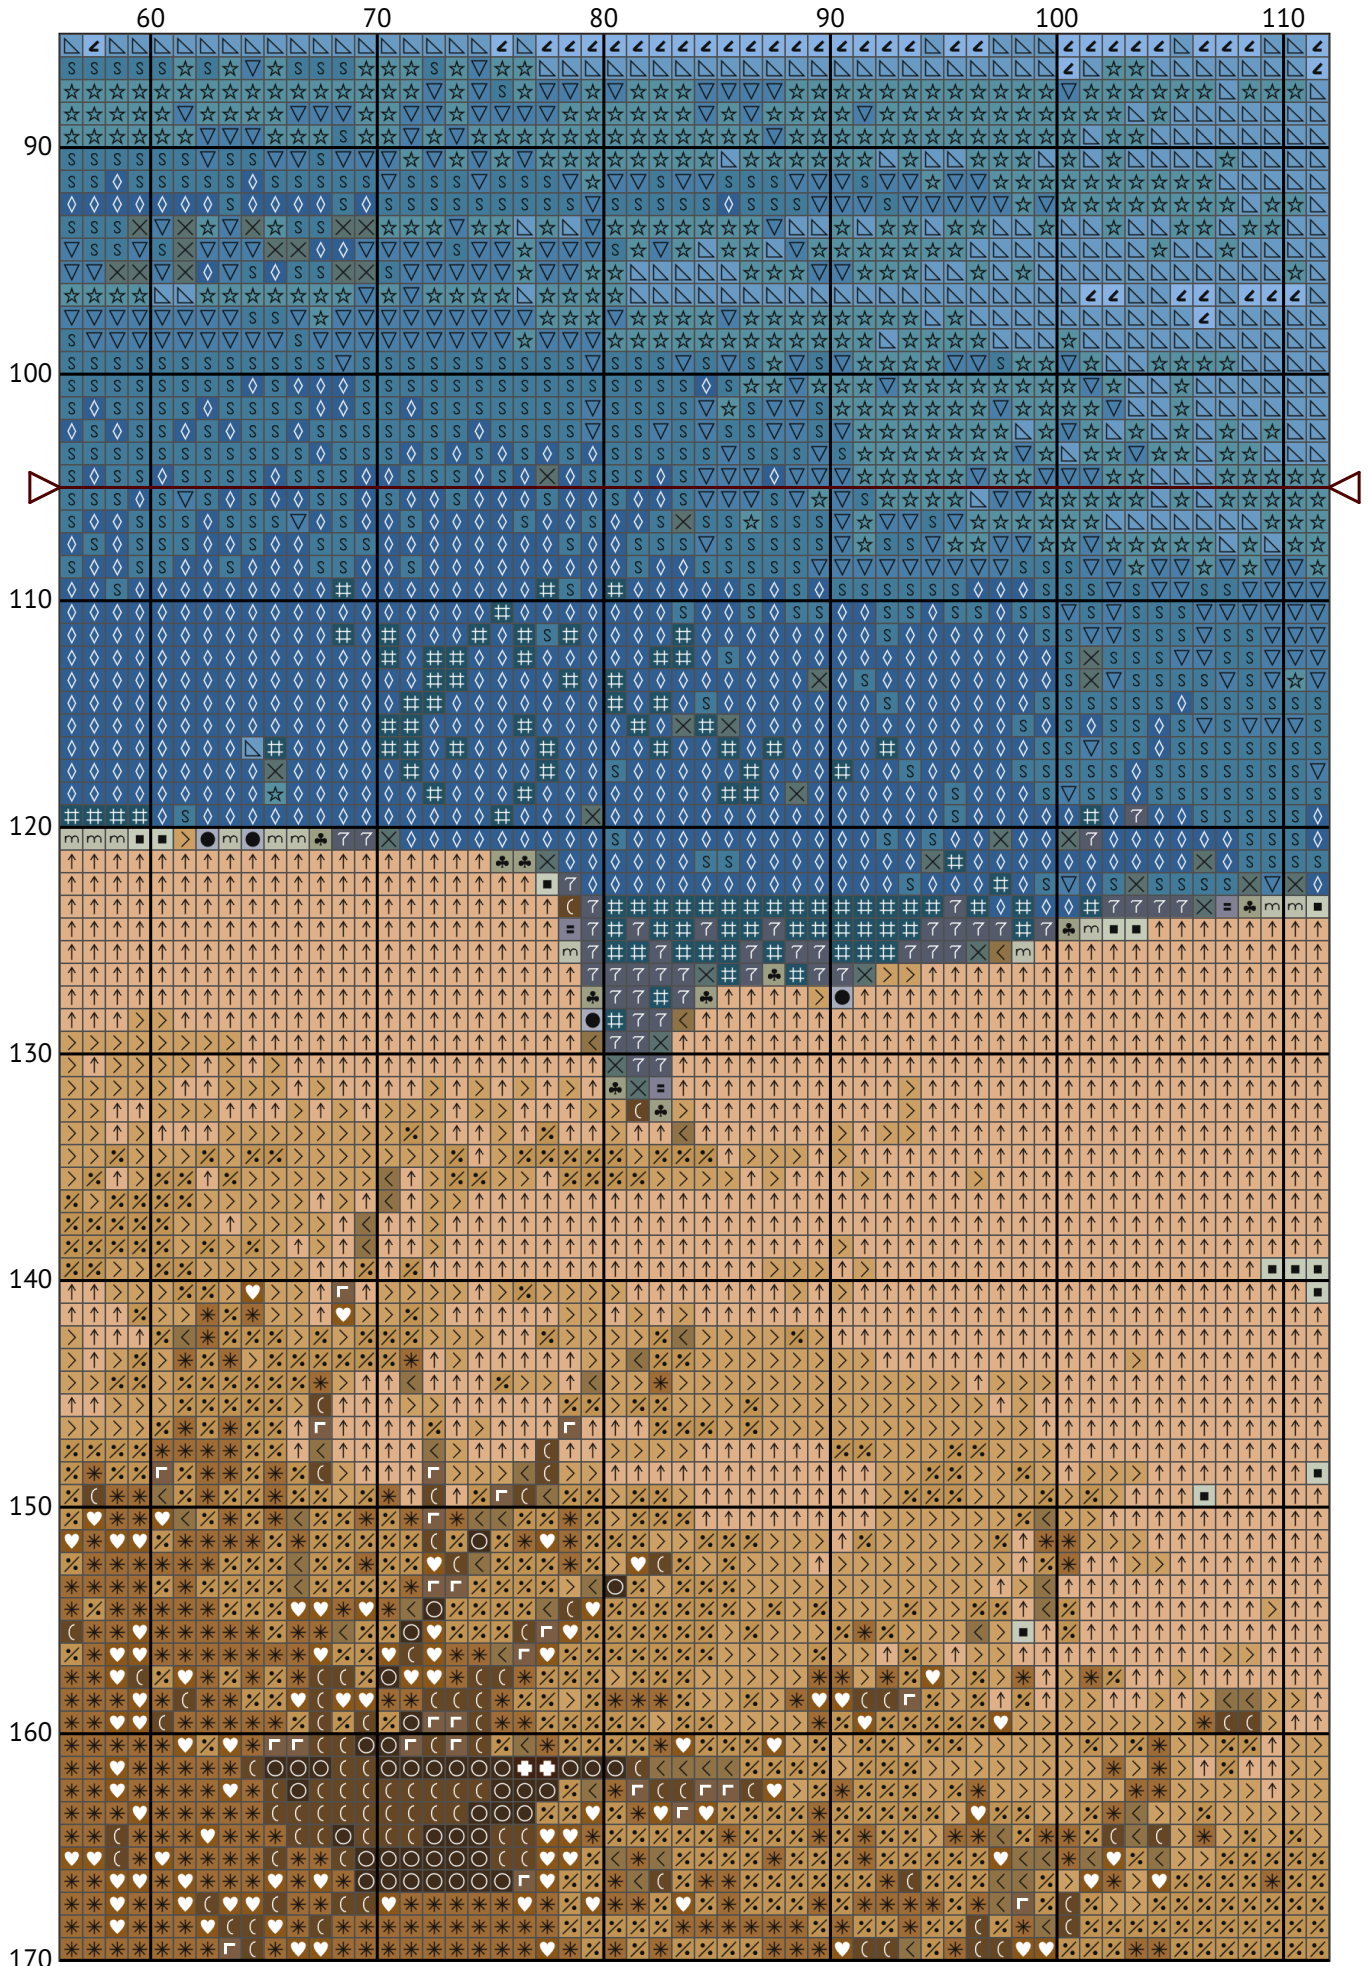

Русский военный корабль, иди ...