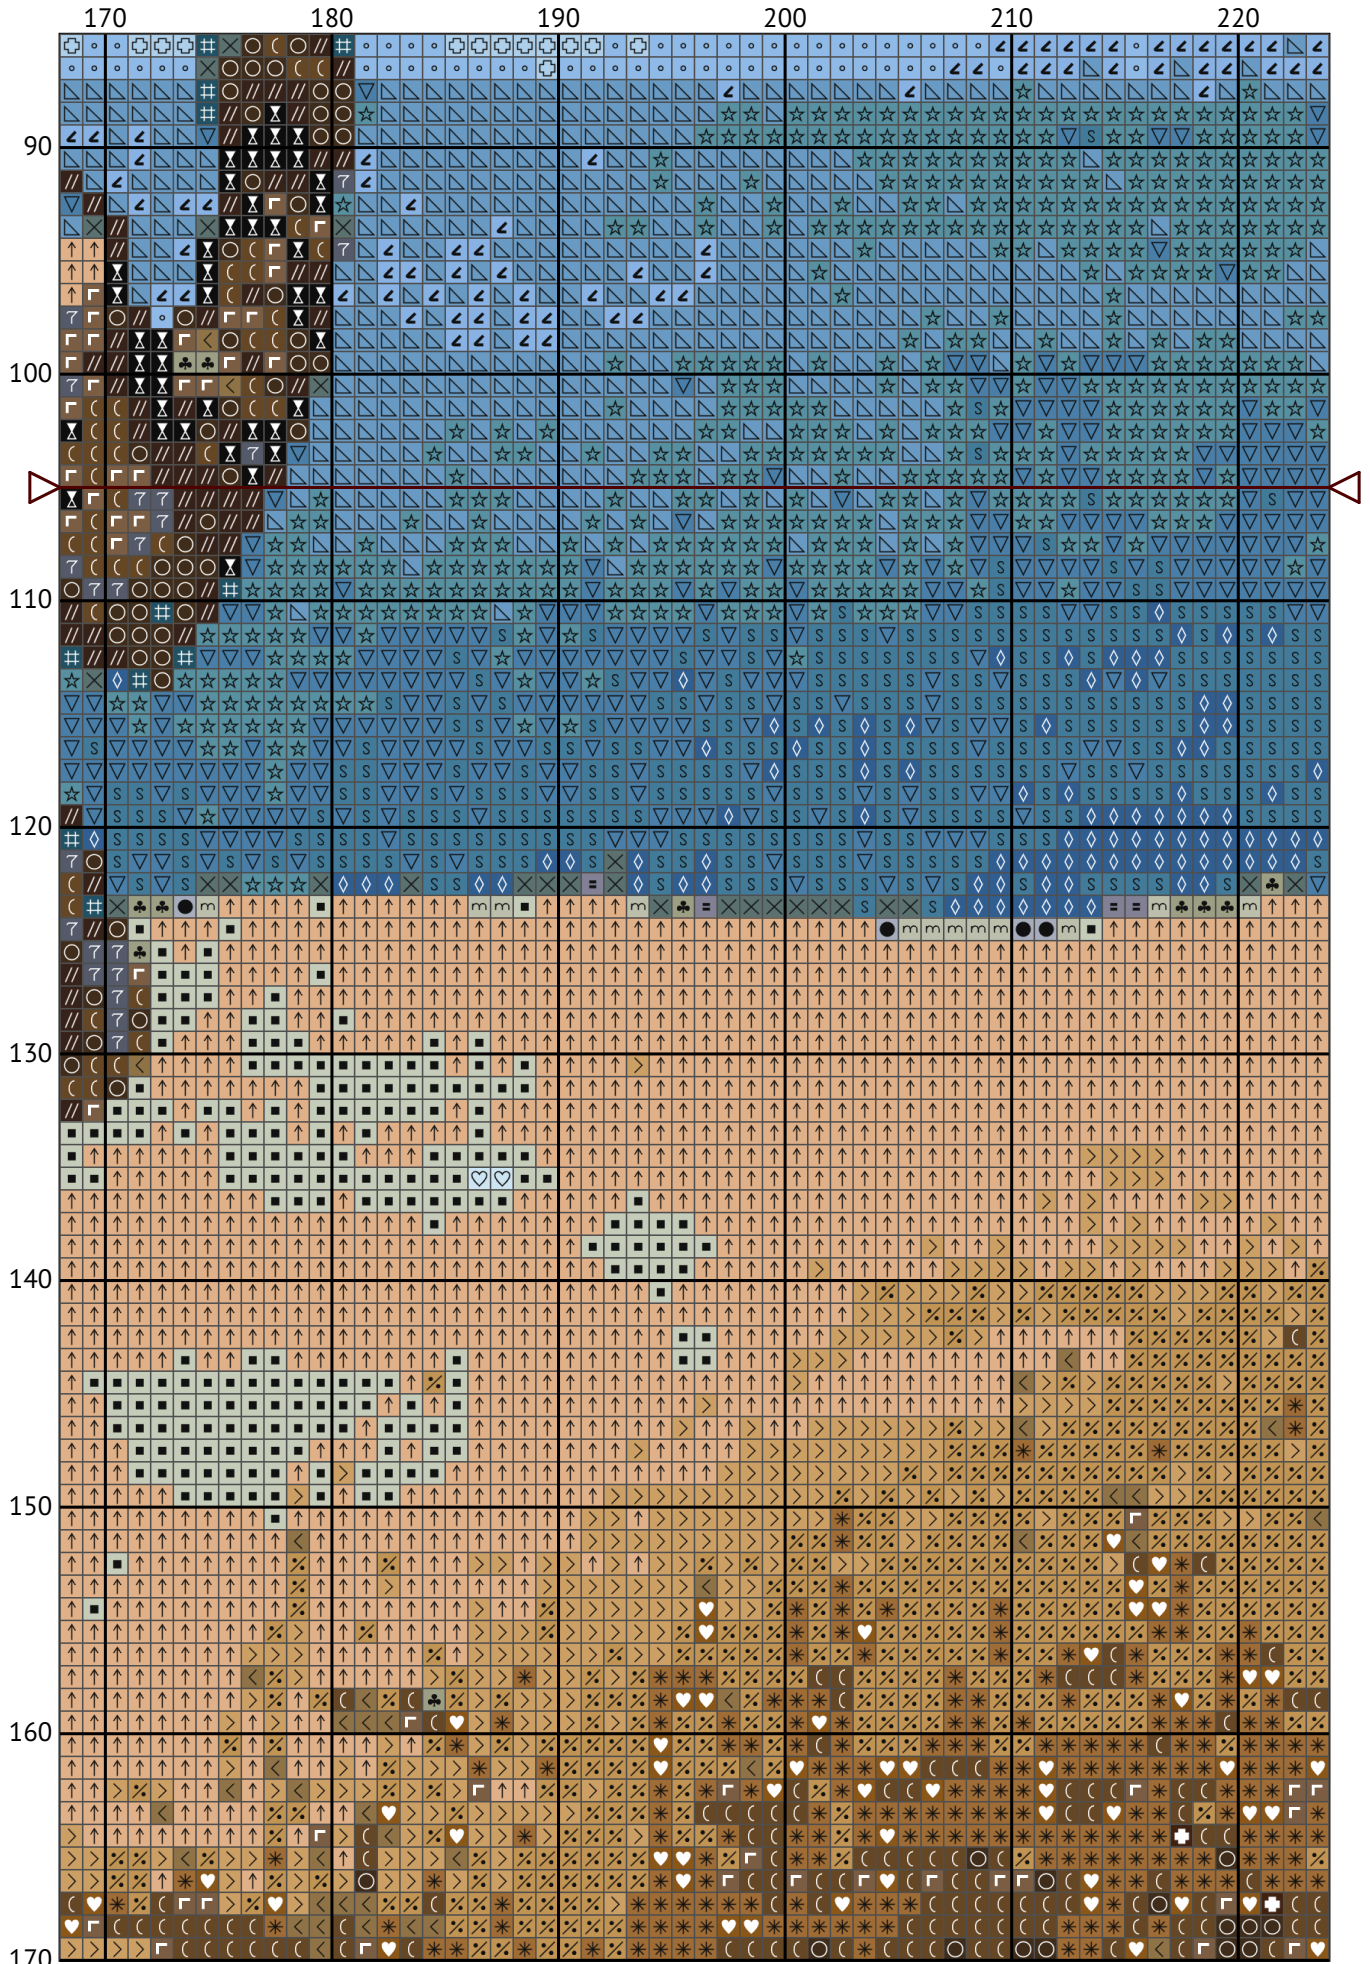

Русский военный корабль, иди ...