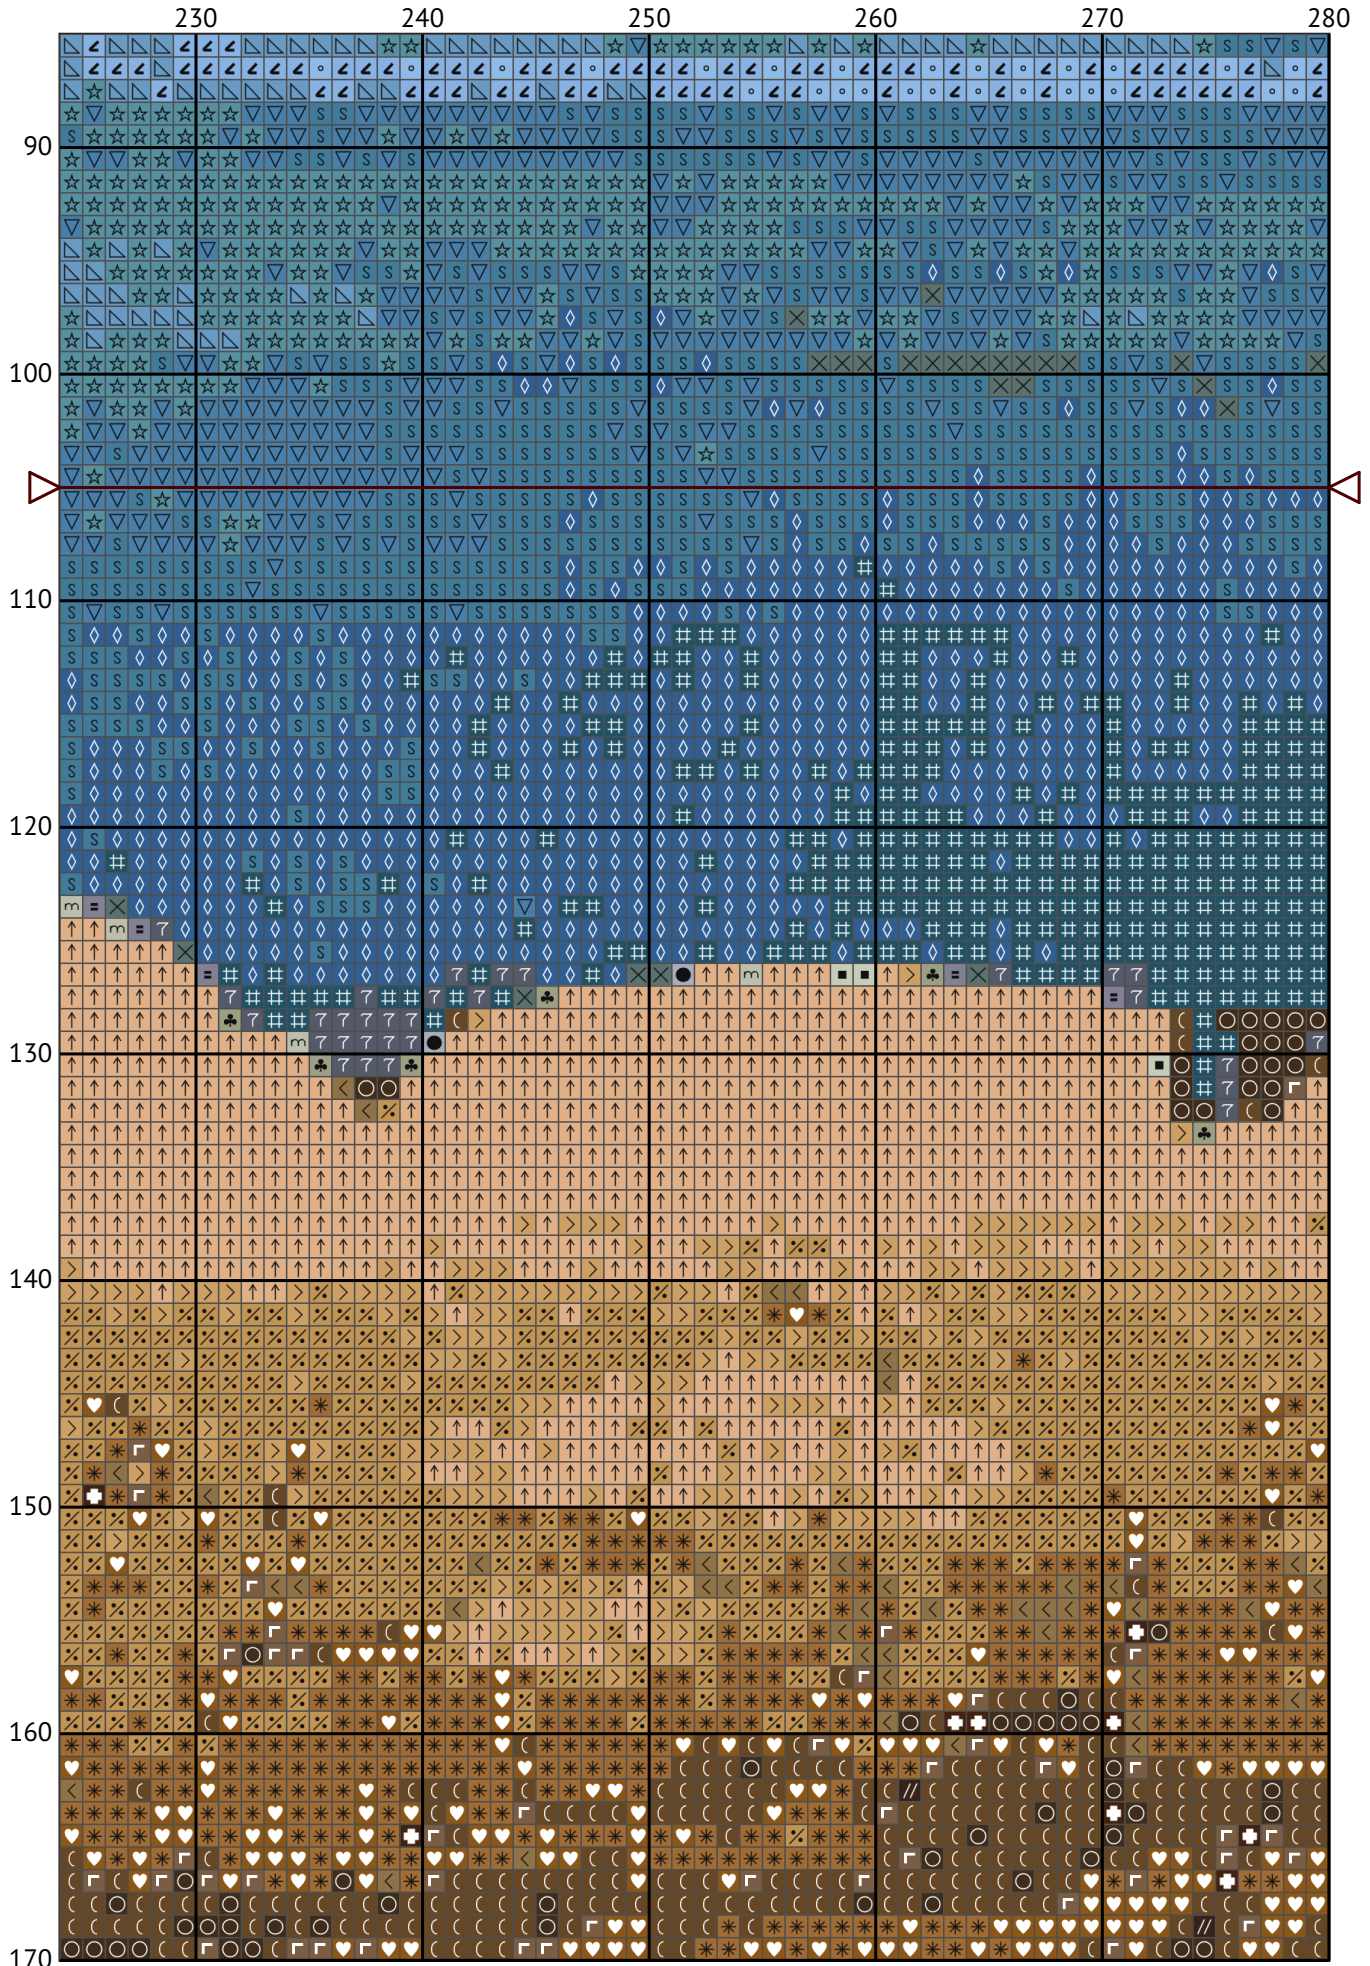

Русский военный корабль, иди ...