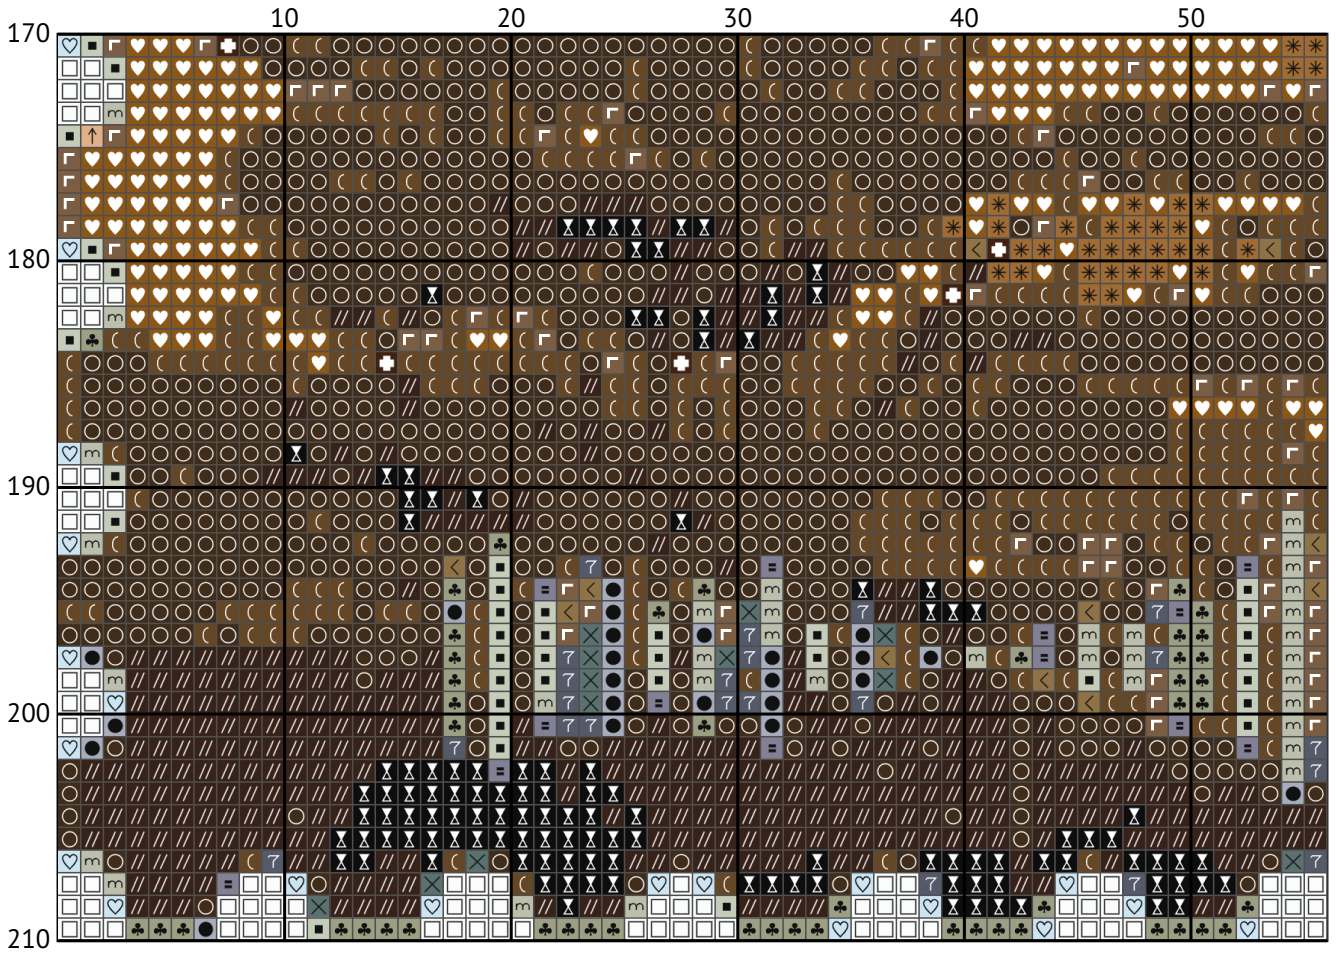

Русский военный корабль, иди ...