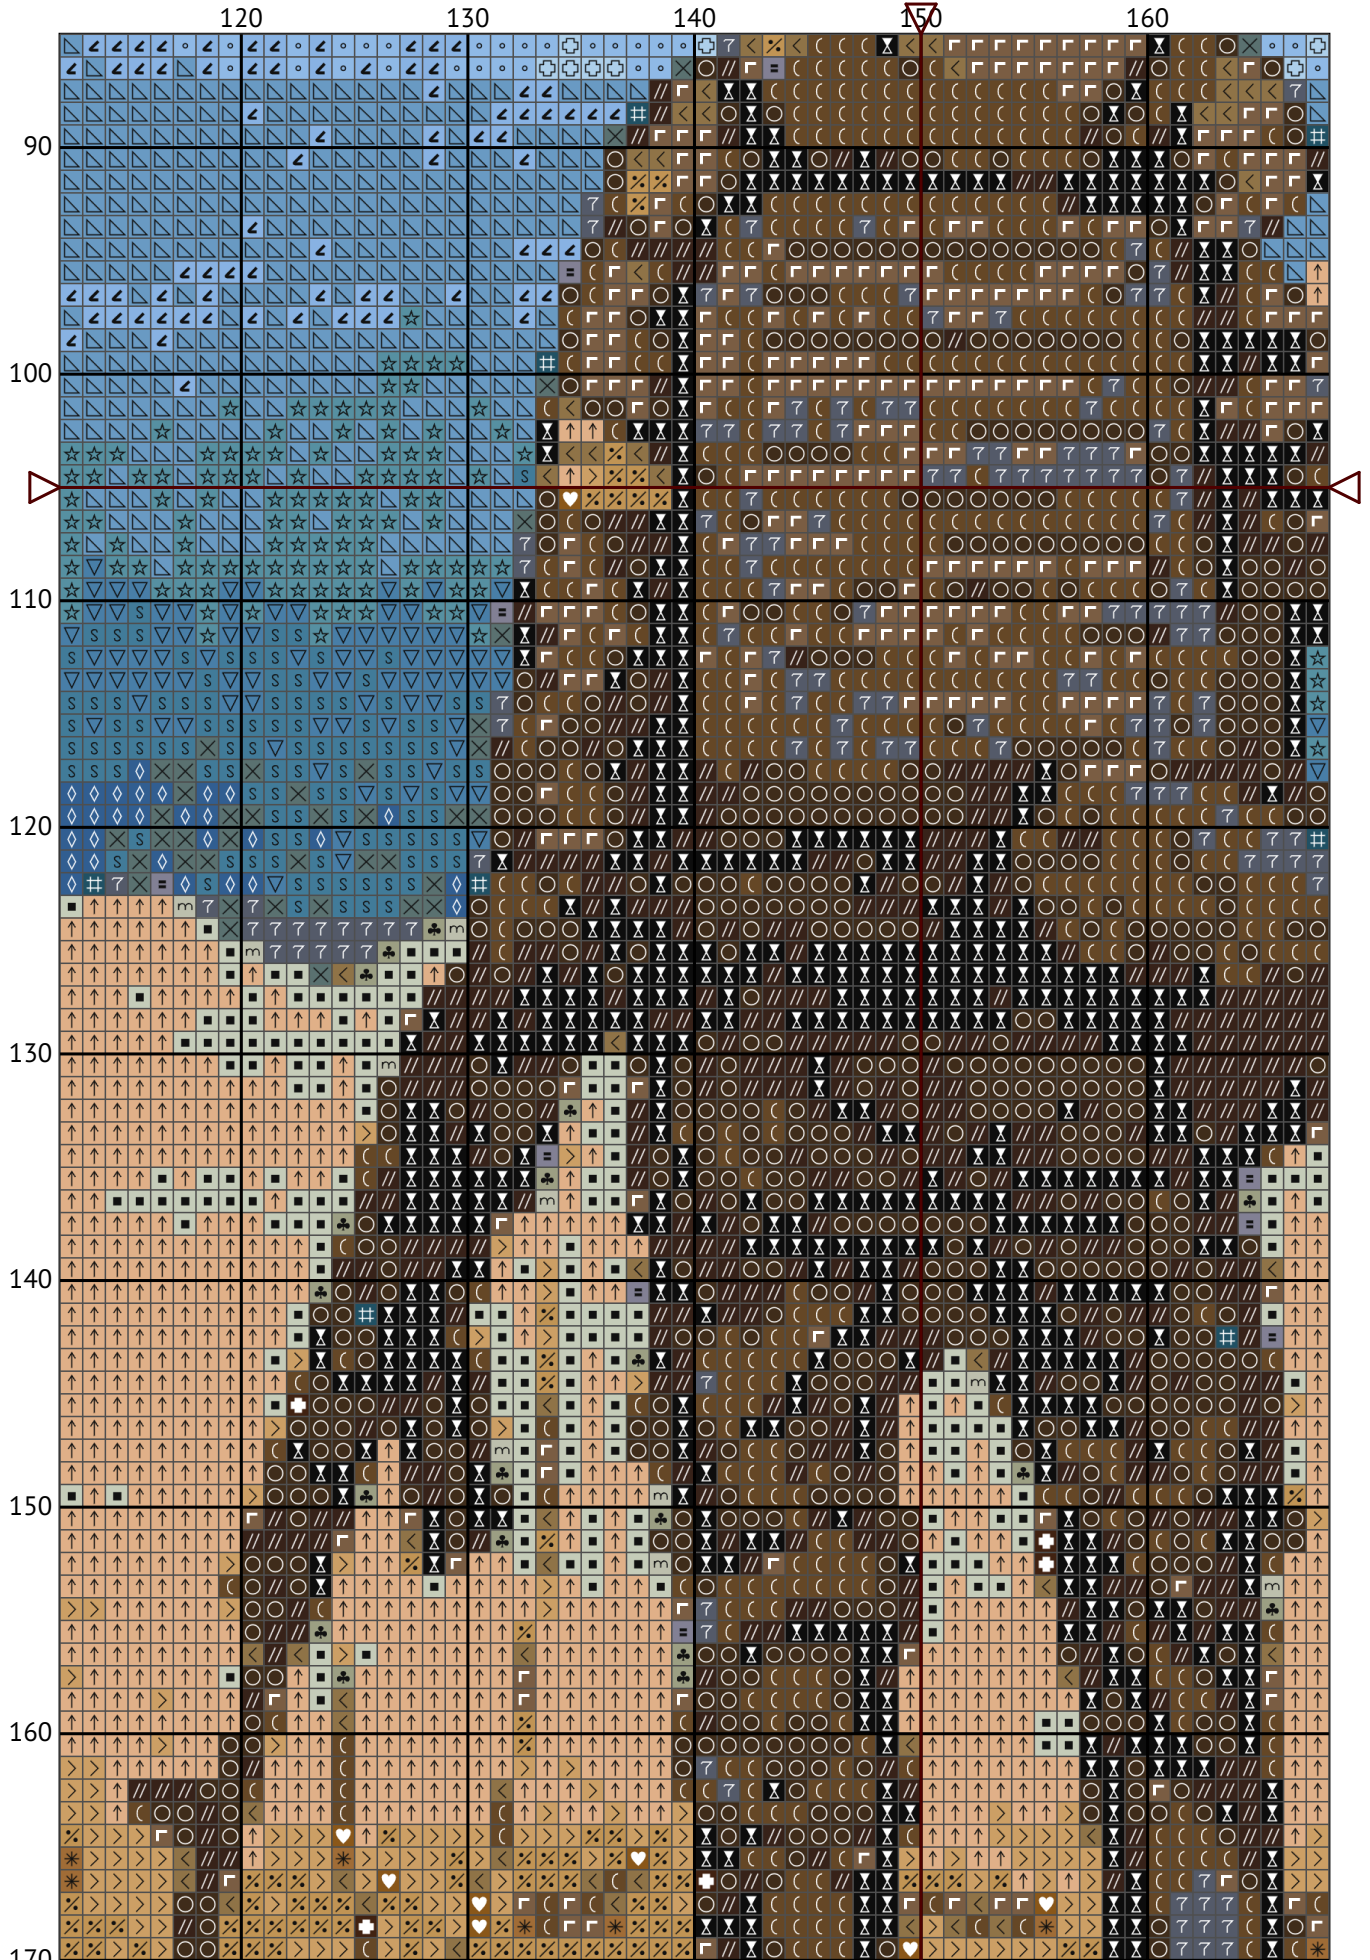

Русский военный корабль, иди ...