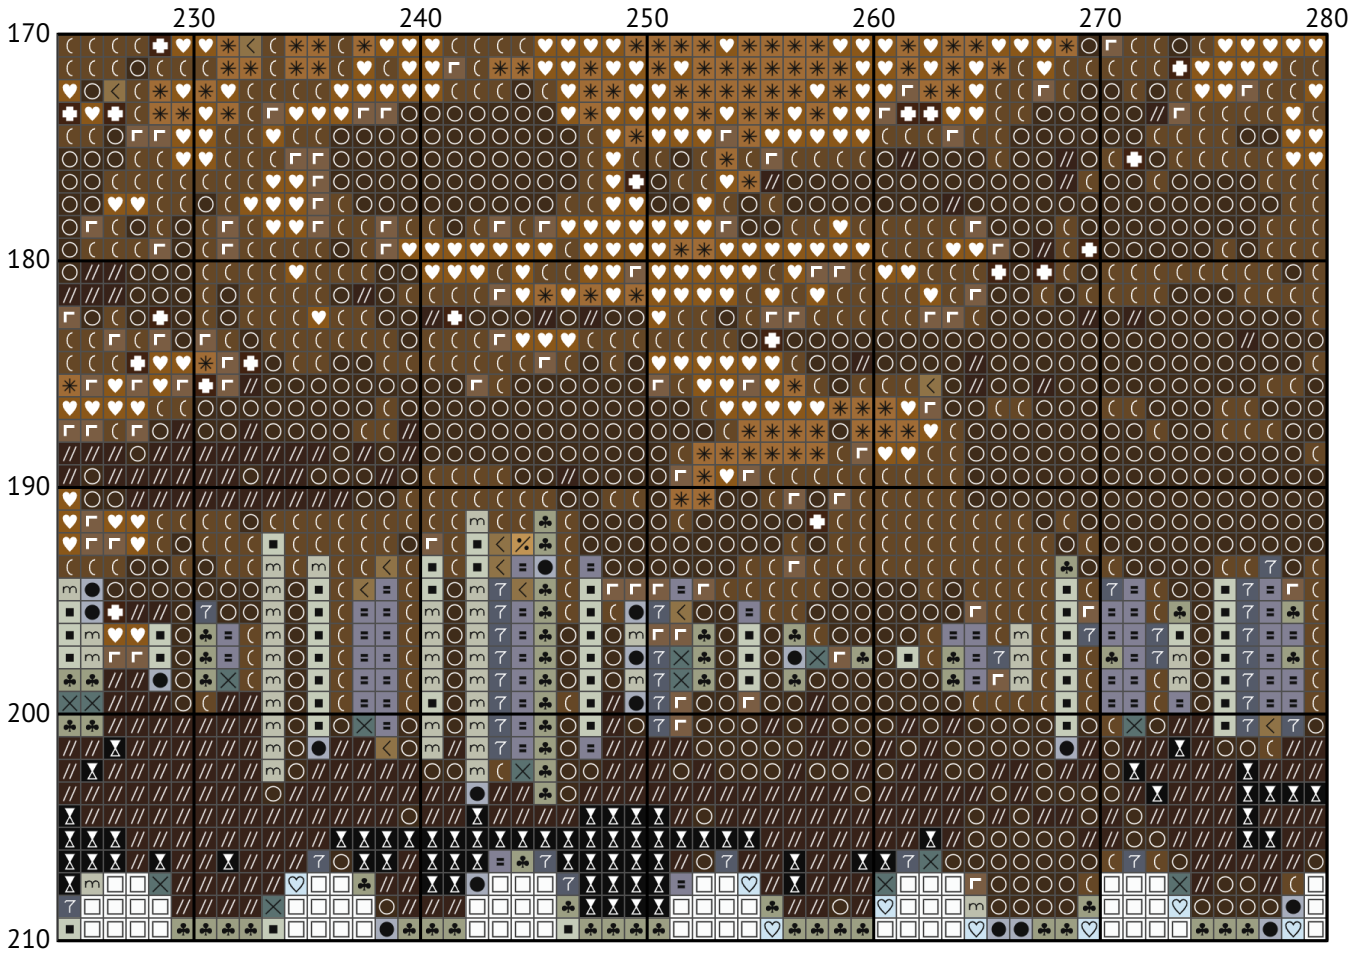

# Русский военный корабль, иди ...

Схема вышивки крестиком

Размер: 300 x 210 крестиков

Русский военный корабль, иди ...

Русский военный корабль, иди ...

Русский военный корабль, иди ...

Русский военный корабль, иди ...

Русский военный корабль, иди ...

Русский военный корабль, иди ...

Русский военный корабль, иди ...

Русский военный корабль, иди ...

Русский военный корабль, иди ...

Русский военный корабль, иди ...  
 Список нитей мулине DMC

N	Symbol	Number	Name	Stitches	
1			DMC 167	Yellow Beige - Very Dark	2523
2			DMC 310	Black	1451
3			DMC 317	Pewter Gray	1080
4			DMC 318	Steel Gray - Light	2097
5			DMC 415	Pearl Gray	893
6			DMC 422	Hazelnut Brown - Light	2693
7			DMC 518	Wedgwood - Light	1546
8			DMC 519	Sky Blue	2555
9			DMC 597	Turquoise	2261
10			DMC 610	Drab Brown - Dark	3203
11			DMC 612	Drab Brown - Light	449
12			DMC 647	Beaver Gray - Medium	1439
13			DMC 738	Tan - Very Light	1435
14			DMC 807	Peacock Blue	2349
15			DMC 827	Blue - Very Light	5515
16			DMC 838	Beige Brown - Very Dark	2279
17			DMC 840	Beige Brown - Medium	979
18			DMC 898	Coffee Brown - Very Dark	95
19			DMC 926	Gray Green - Medium	1995
20			DMC 945	Tawny	4445
21			DMC 3024	Brown Gray - Very Light	284
22			DMC 3072	Beaver Gray - Very Light	632
23			DMC 3325	Baby Blue - Light	2089
24			DMC 3753	Antique Blue - Ultra Very Light	2515
25			DMC 3760	Wedgwood - Medium	2345
26			DMC 3781	Mocha Brown - Dark	4026
27			DMC 3809	Turquoise - Very Dark	1034
28			DMC 3829	Old Gold - Very Dark	1606
29			DMC 3841	Baby Blue - Pale	5810
30			DMC B5200	Snow White	1377