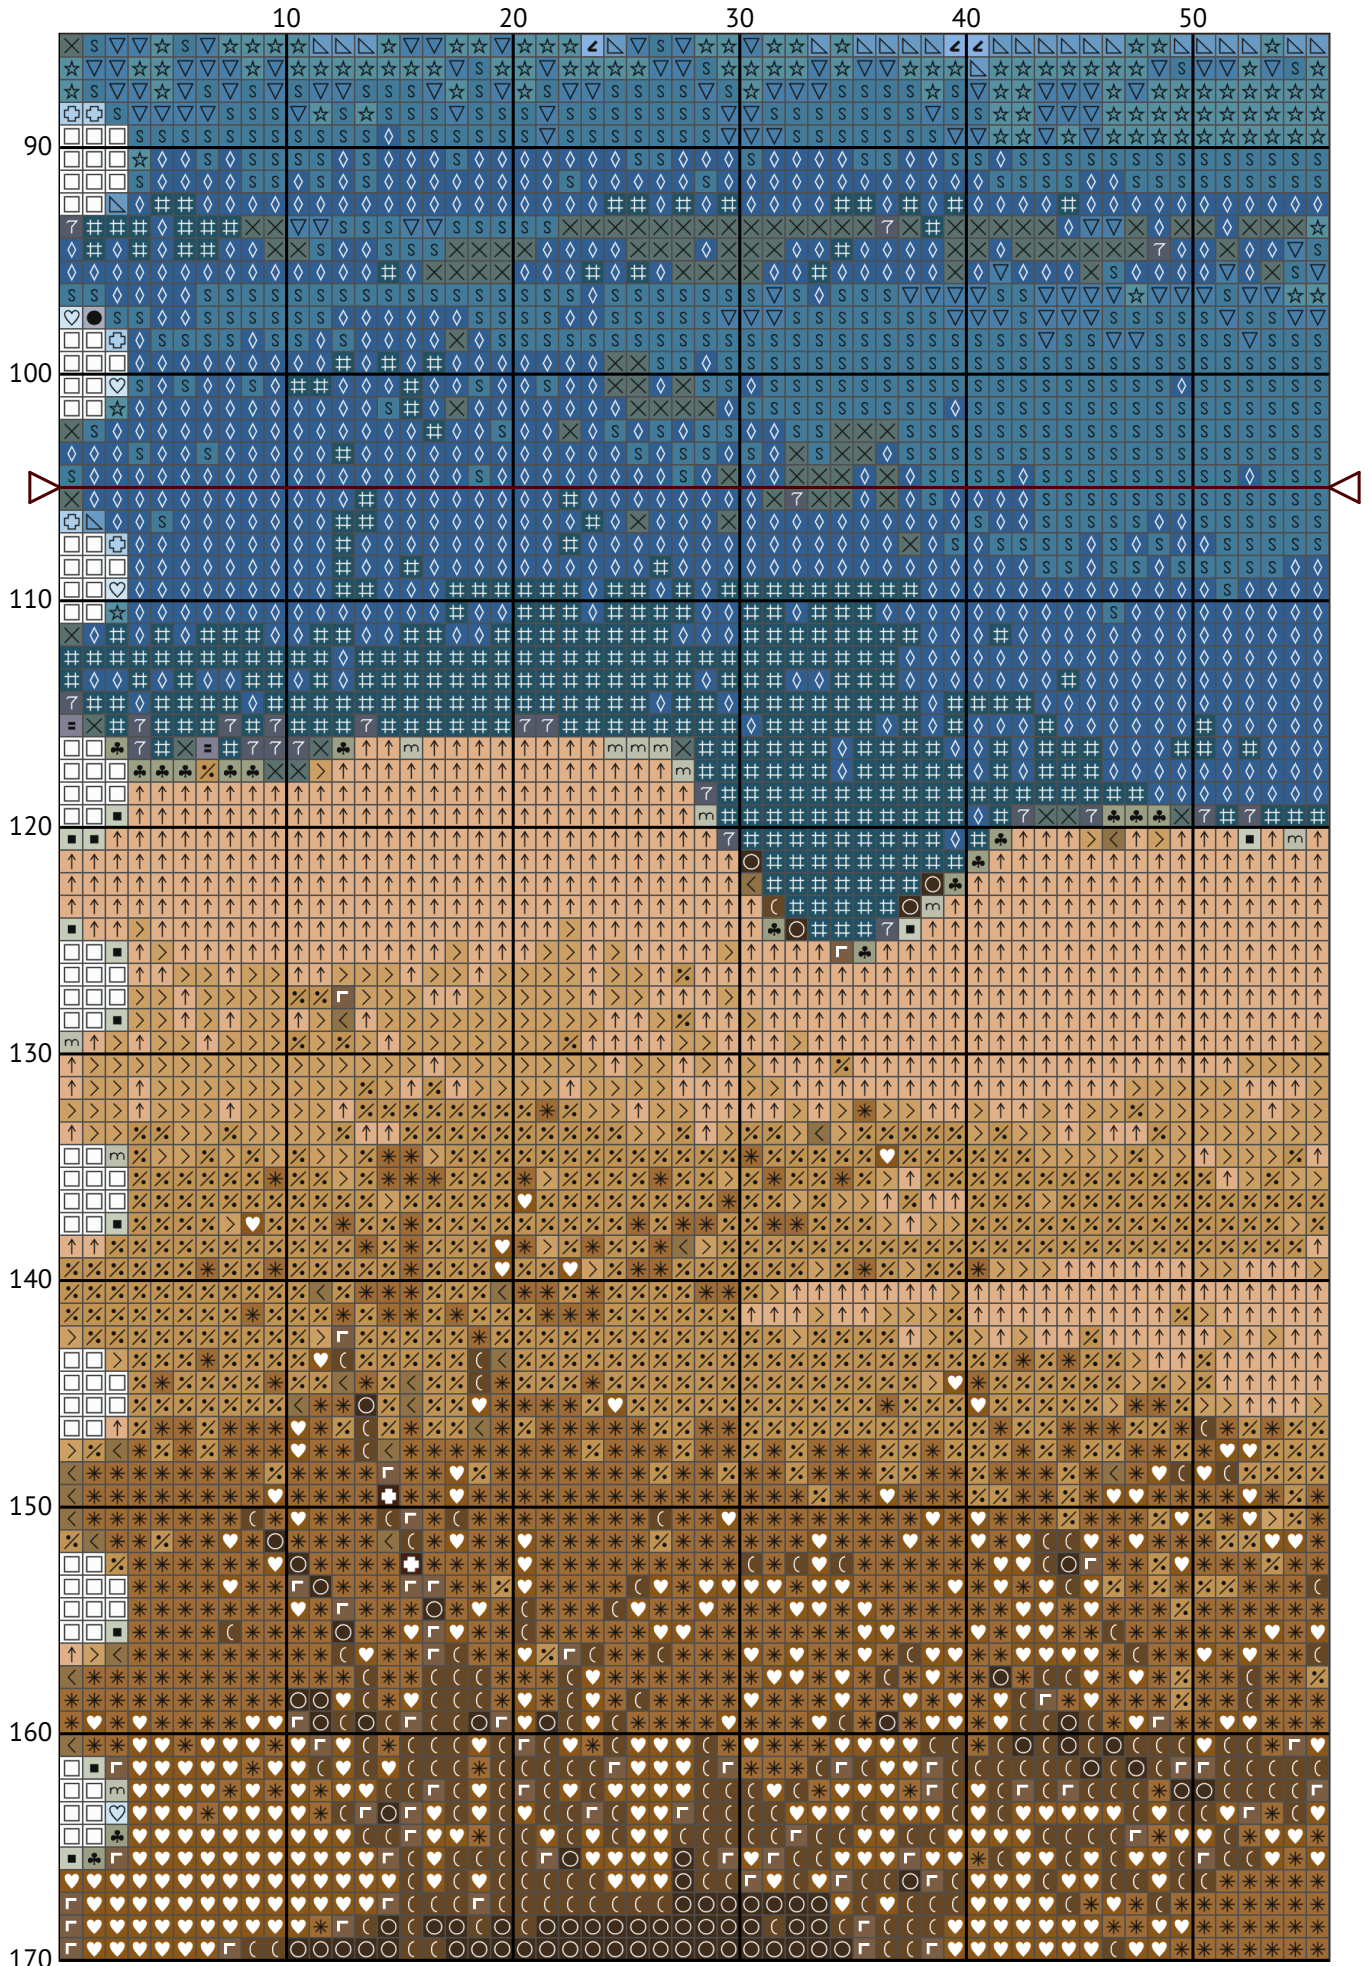

Русский военный корабль, иди ...