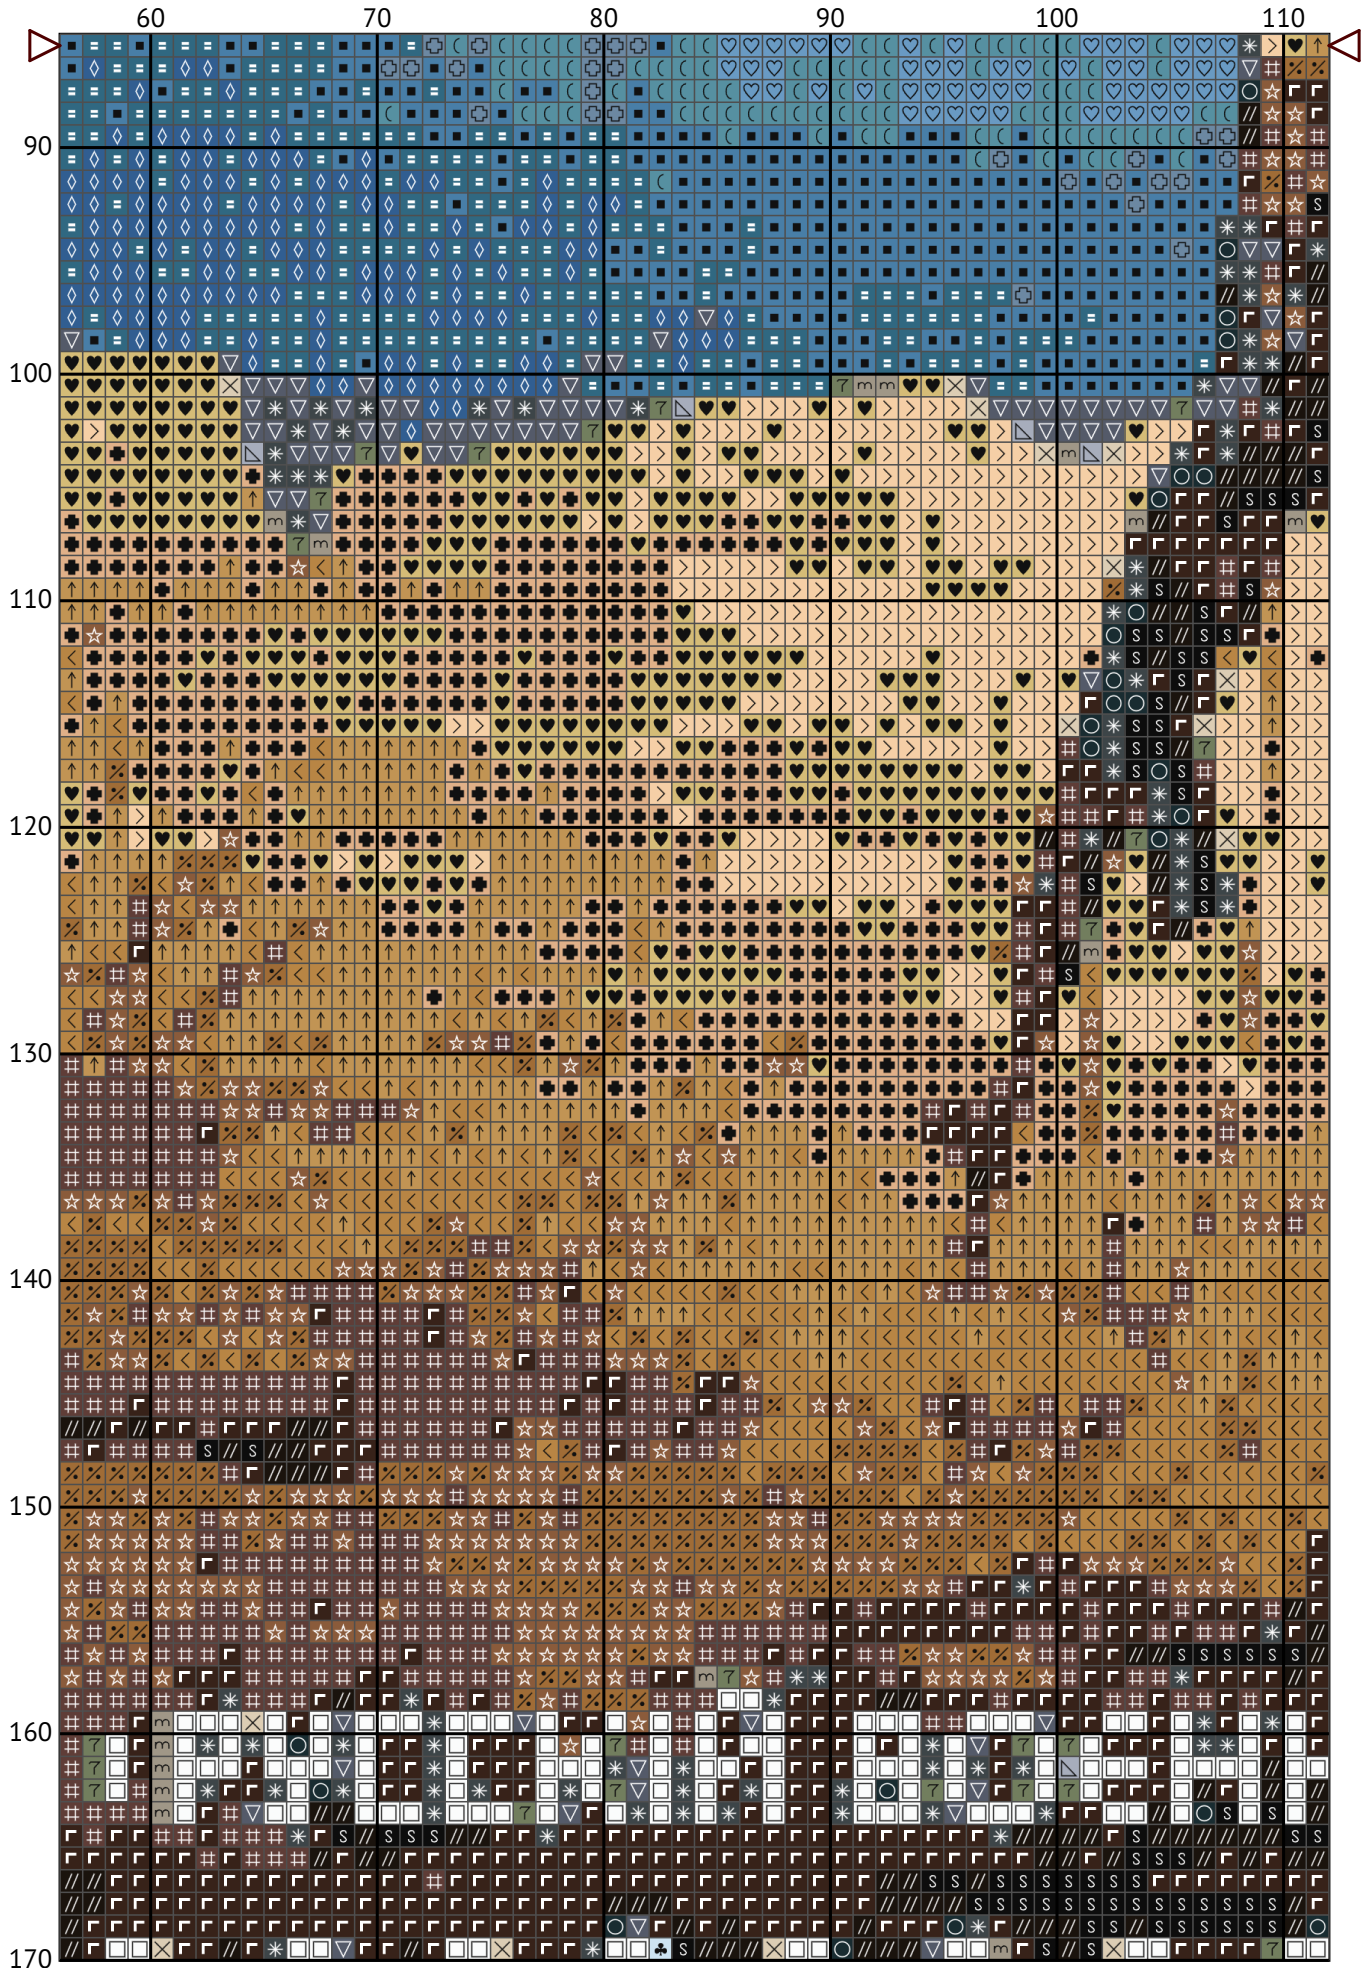

Русский военный корабль, иди...