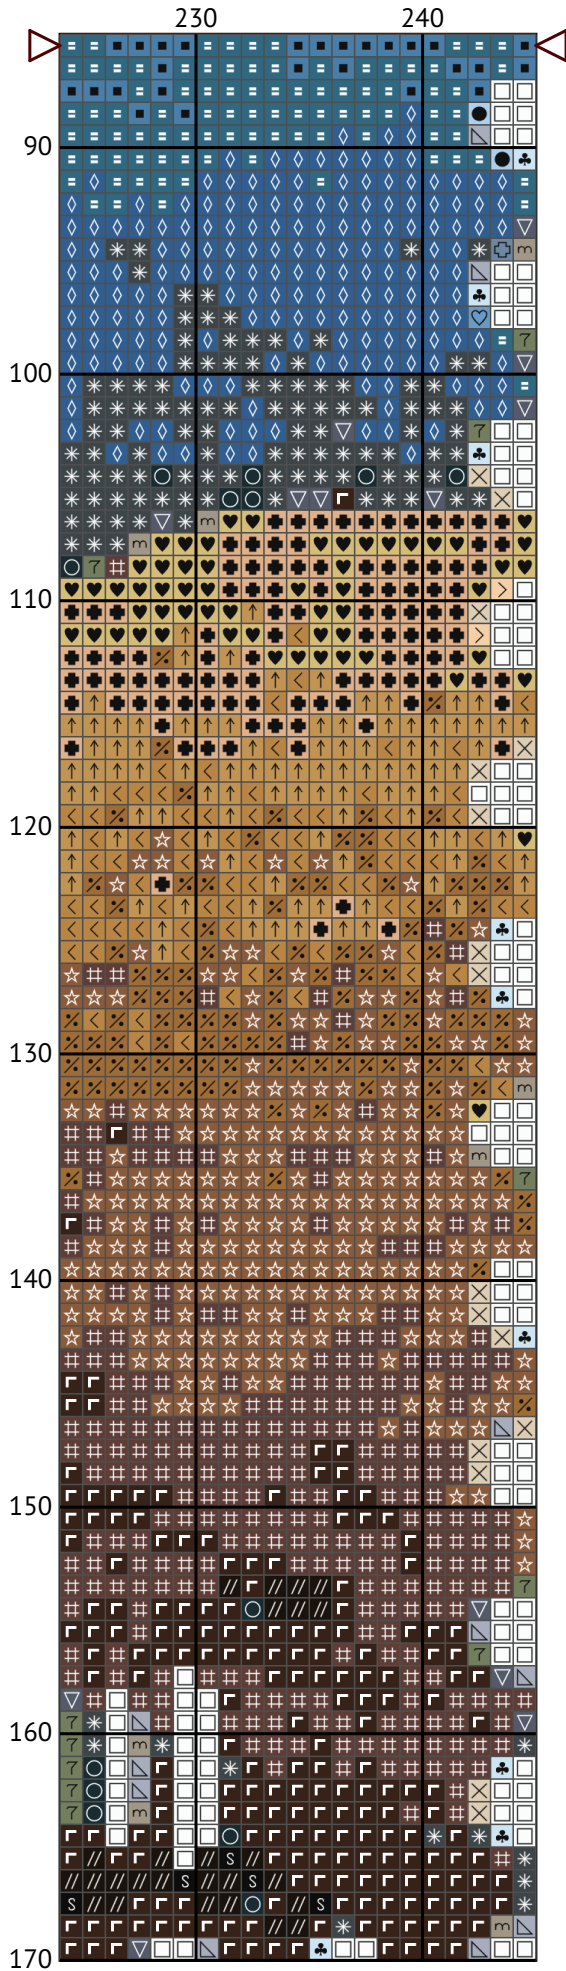

Русский военный корабль, иди...