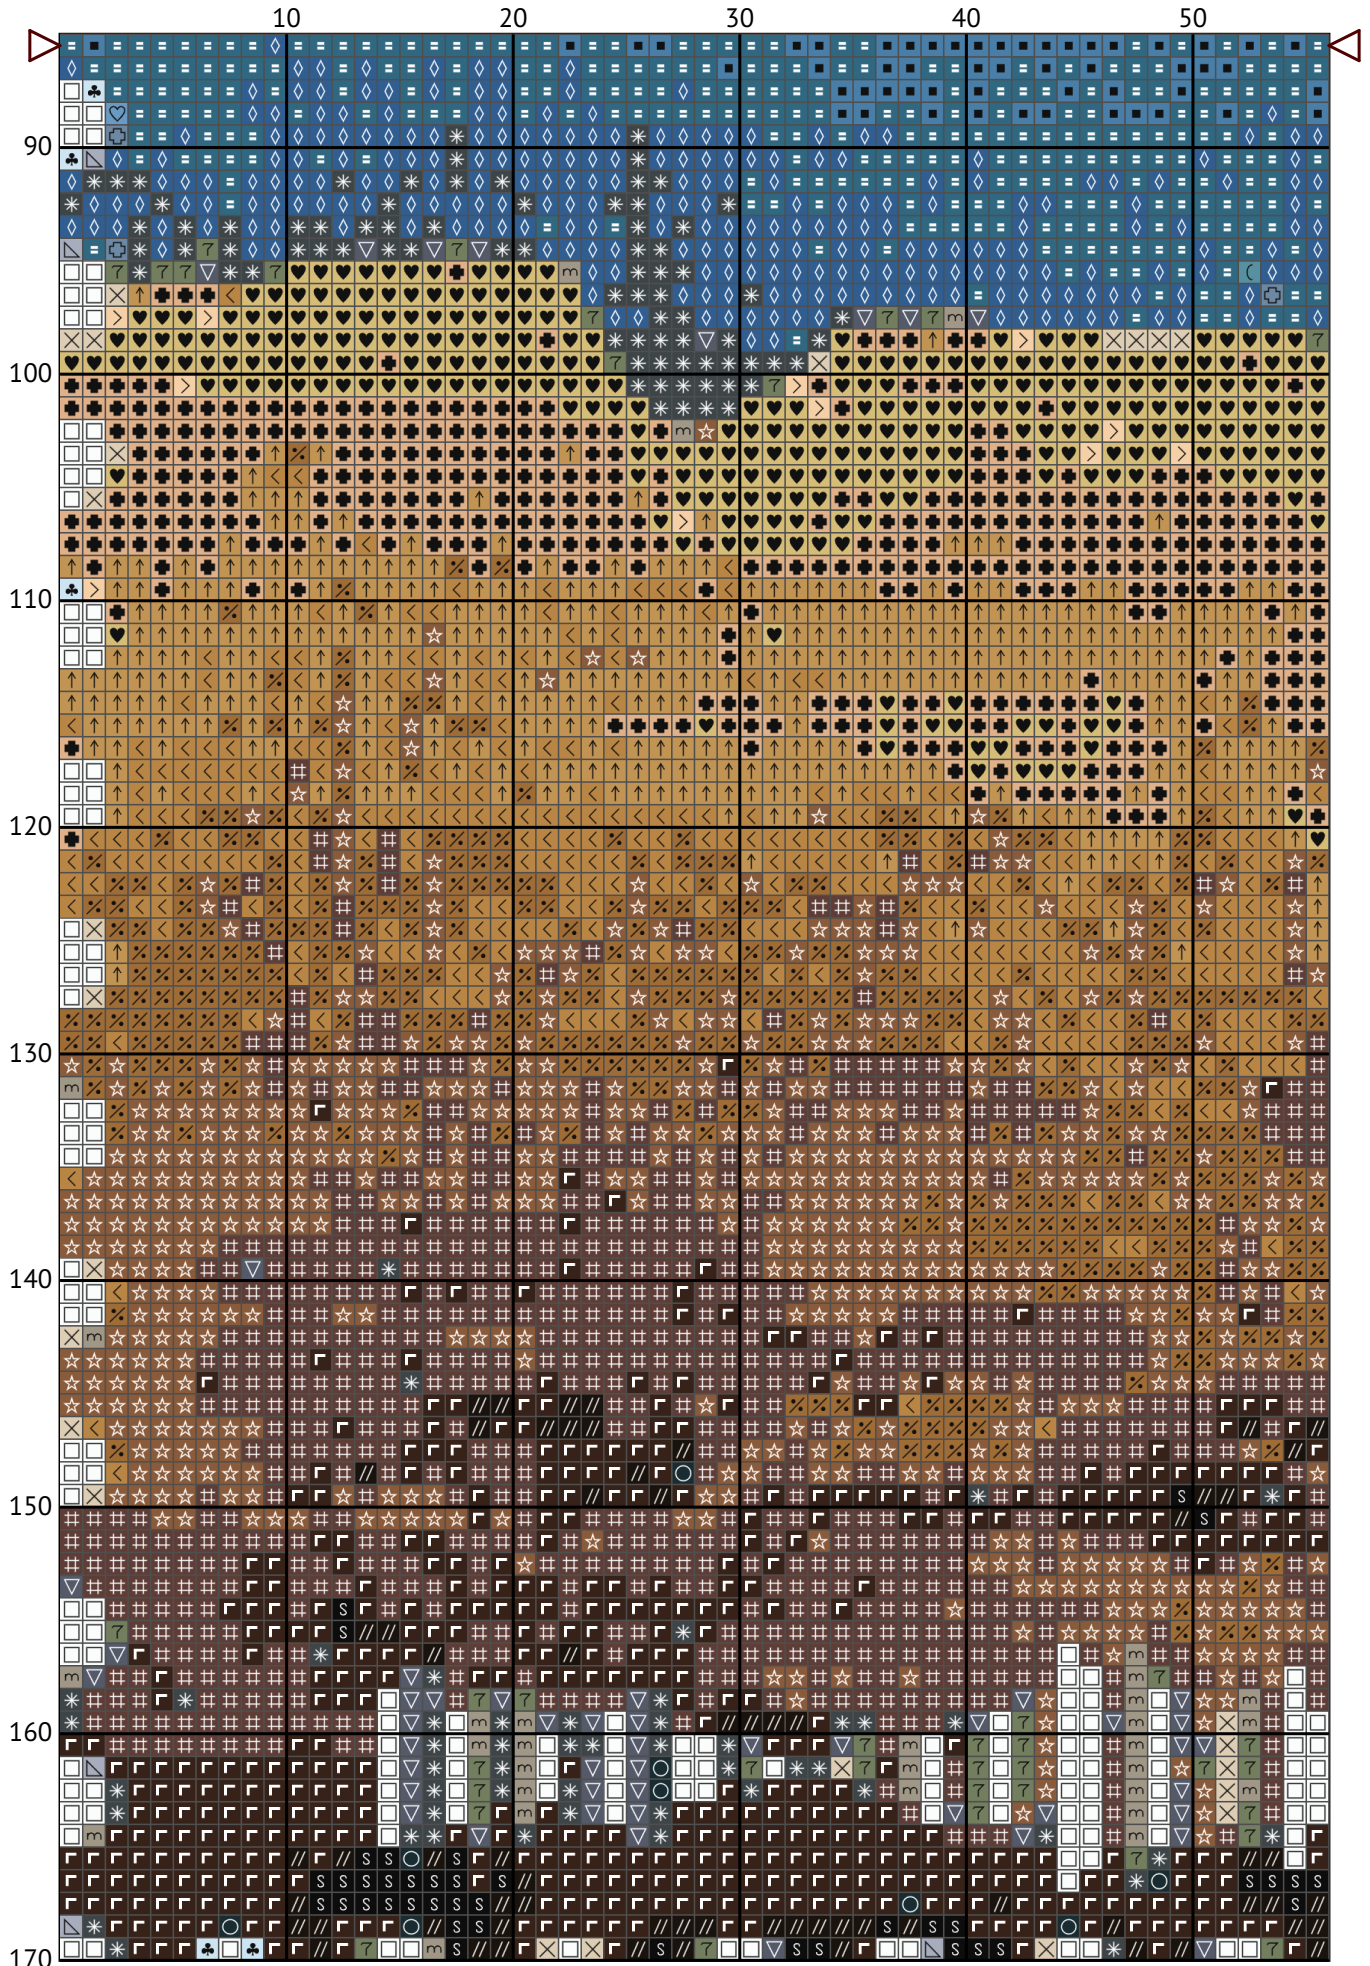

Русский военный корабль, иди...