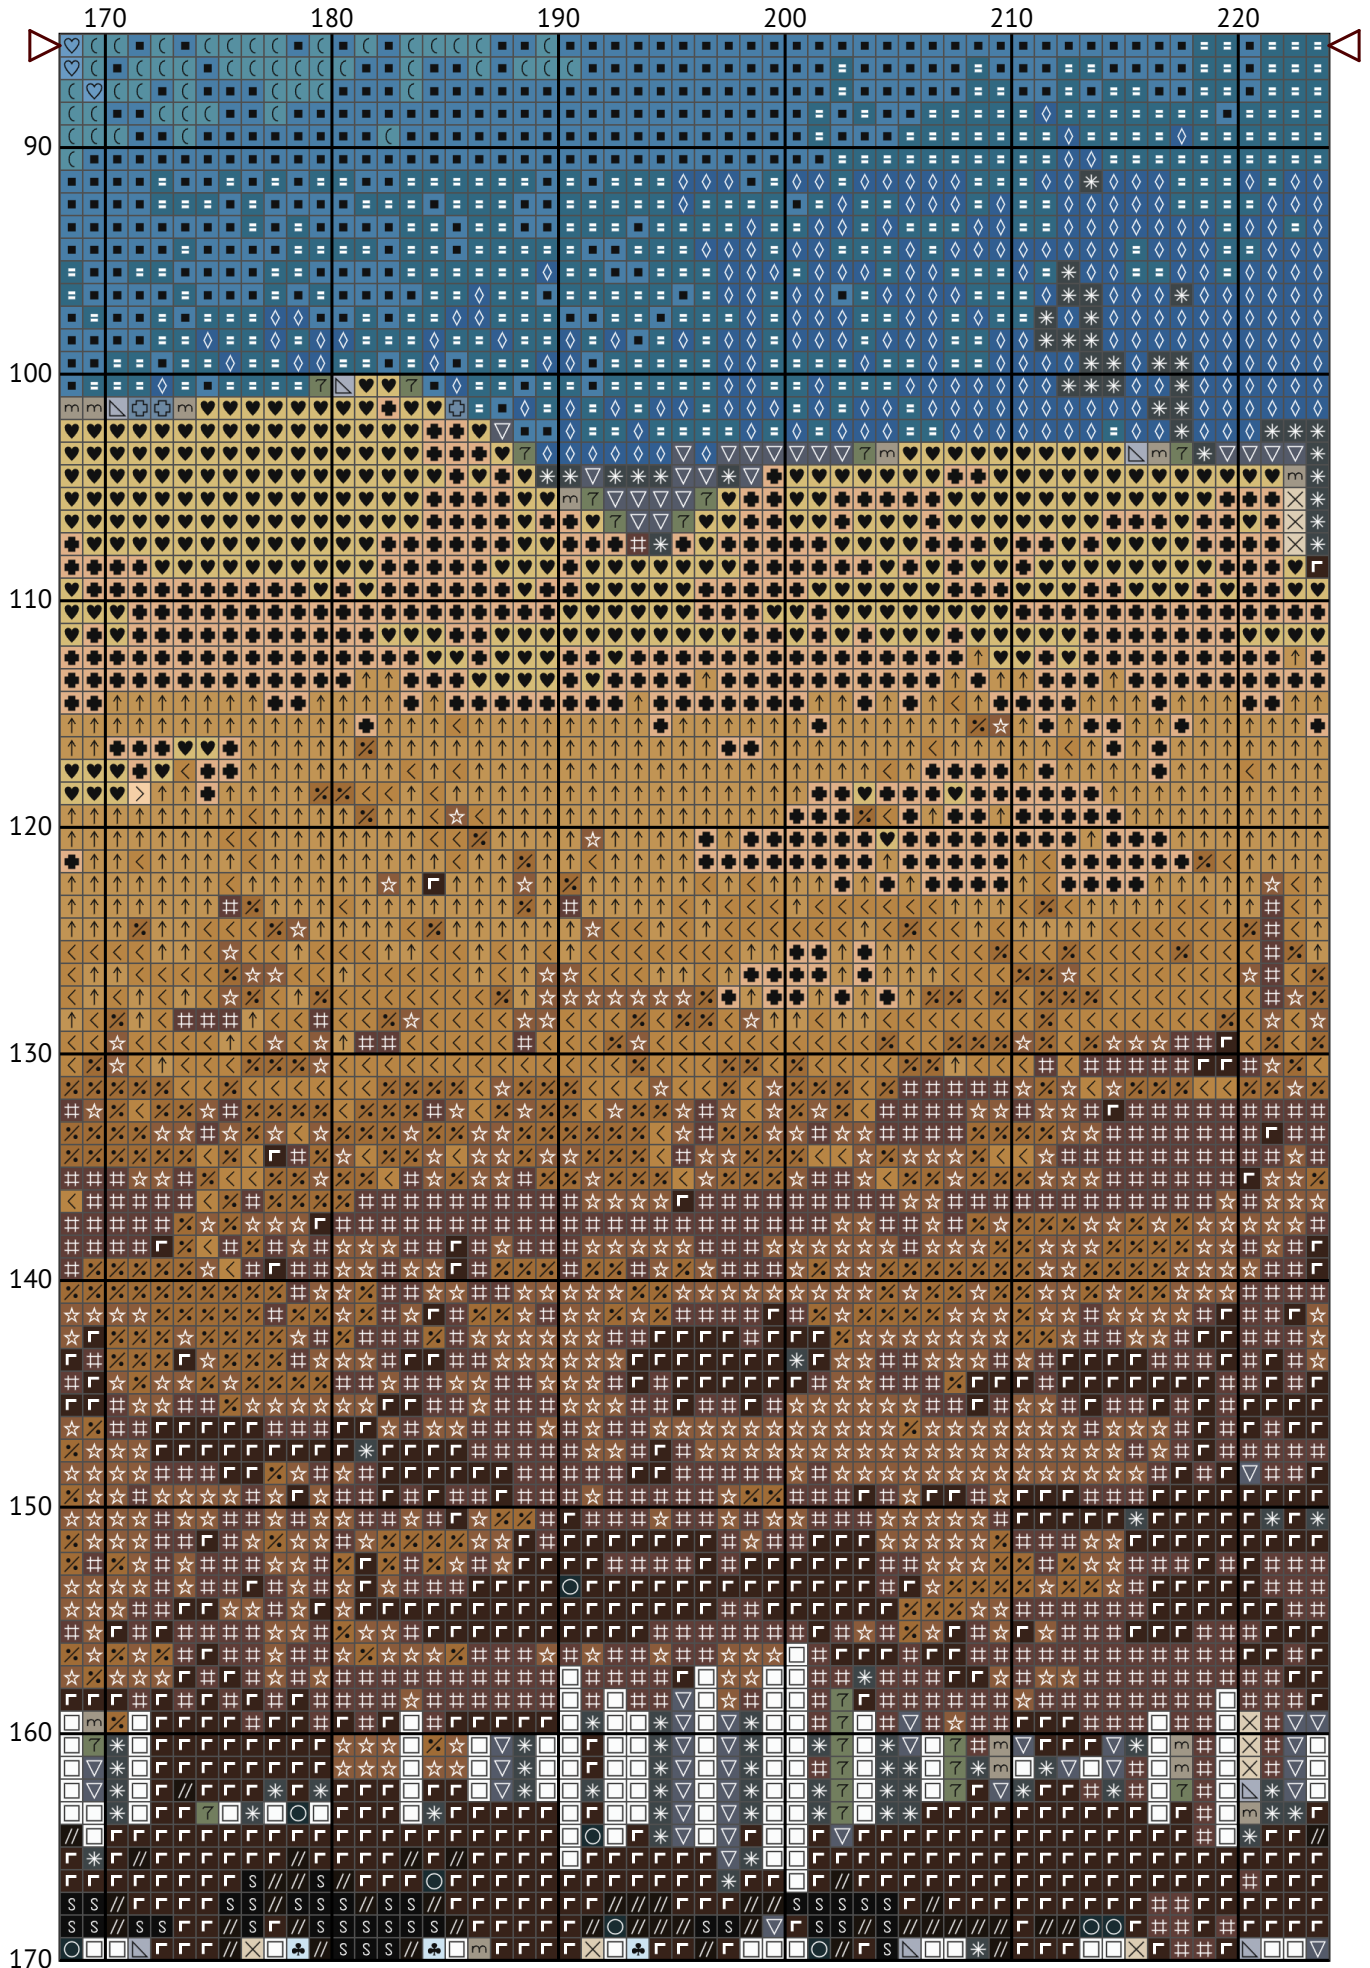

Русский военный корабль, иди...